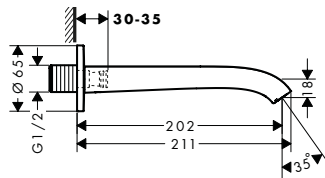

Vivenis Caño de bañera

Características

- Proyección: 202 mm
- Máximo caudal a 3 bar: 24,3 l/min

Tecnologías

Acabado	Referencia	Euro *
cromo	75410000	133,20
negro mate	75410670	186,50
blanco mate	75410700	186,50