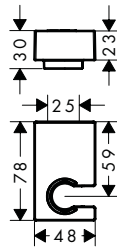

Soporte de ducha Porter E

Características

· Posición de sujeción fija

· Para flexos con tuerca cónica

Acabado	Referencia	Euro*
cromo	28387000	54,70
bronce cepillado	28387140	82,10
cromo negro cepillado	28387340	82,10
negro mate	28387670	76,60
blanco mate	28387700	76,60
color oro pulido	28387990	82,10

Soporte de ducha Porter C

Características

· Posición de sujeción fija

· Para flexos con tuerca cónica