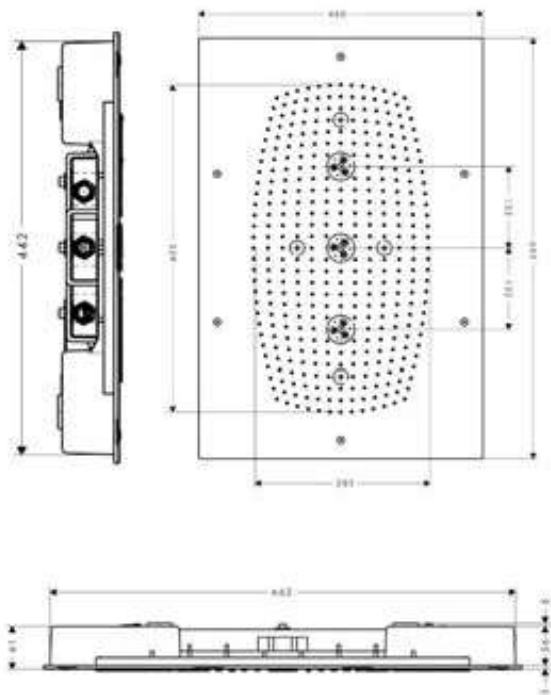

Raindance Rainmaker

Raindance Rainmaker Duchas fijas 3jet sin iluminación

Características de todas las variantes

- Tipo de chorro: RainAir, Whirl, RainAir XL
- Los chorros se pueden activar independientemente o en combinación
- Conexión: cuerpo empotrado
- Sistema antical QuickClean
- Certificado TÜV
- No se incluye set básico

680/460