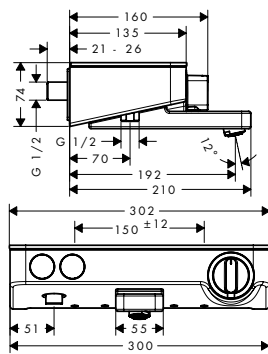

ShowerTablet Select Termostatos de bañera vistos

Características de todas las variantes

- Proyección 192 mm
- 2 funciones
- Posible uso simultáneo de 2 funciones
- Termostato CoolContact: evita que la carcasa se caliente, lo que hace que la ducha sea aún más segura
- Máximo caudal a 3 bar: 20 l/min
- Caudal del caño de bañera a 3 bar: 20 l/min
- Termostato, llaves de paso
- Botón de seguridad a 40°C
- Temperatura máxima ajustable
- Válvula anti-retorno
- Con combinación de seguridad integrada EN 1717
- Amortiguador de sonido
- Repisa en color espejo de cristal
- Conexión: DN15
- Aireador con sistema antical QuickClean
- Sistema antical QuickClean
- El termostato se entrega con botones teleducha y bañera

300