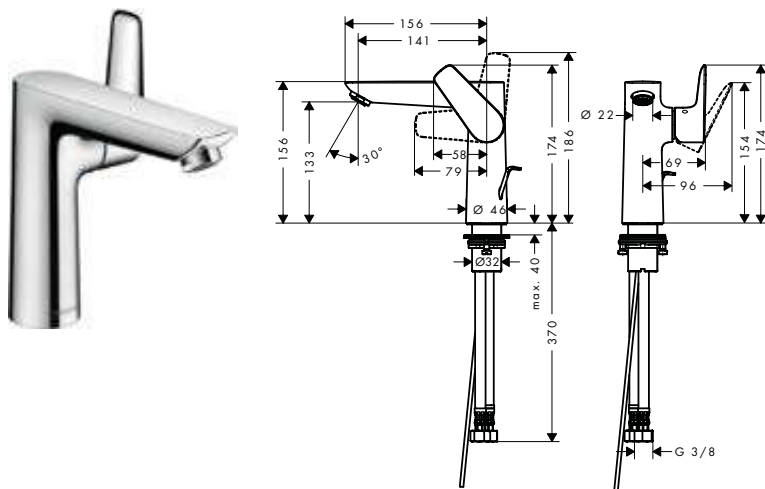

Talis E Mezcladores monomando de lavabo

Resumen de variantes

Comfort-Zone	proyección (mm)	altura del caño (mm)	vaciador	CoolStart	para lavabos tipo bowl	Acabado	Referencia	Euro*
110	112	104	automático	-	-	cromo	71710000	174,50
						bronce cepillado	71710140	261,80
						cromo negro cepillado	71710340	261,80
						negro mate	71710670	244,30
						blanco mate	71710700	244,30
						color oro pulido	71710990	261,80
110	112	104	push-open	-	-	cromo	71711000	174,50
110	112	104	sin	-	-	cromo	71712000	166,10
						bronce cepillado	71712140	249,20
						cromo negro cepillado	71712340	249,20
						negro mate	71712670	232,50
						blanco mate	71712700	232,50
						color oro pulido	71712990	249,20
240	183	234	automático	-	■	cromo	71716000	268,50
						bronce cepillado	71716140	402,80
						cromo negro cepillado	71716340	402,80
						negro mate	71716670	375,90
						blanco mate	71716700	375,90
						color oro pulido	71716990	402,80
240	183	234	sin	-	■	cromo	71717000	261,70
						bronce cepillado	71717140	392,60
						cromo negro cepillado	71717340	392,60
						negro mate	71717670	366,40
						blanco mate	71717700	366,40
						color oro pulido	71717990	392,60

Talis E Mezcladores monomando de lavabo

Características de todas las variantes

- ComfortZone 150
- Proyección: 141 mm
- Altura del caño: 133 mm
- Máximo caudal a 3 bar: 5 l/min
- Sistema antical QuickClean

Sostenibilidad

Tecnologías