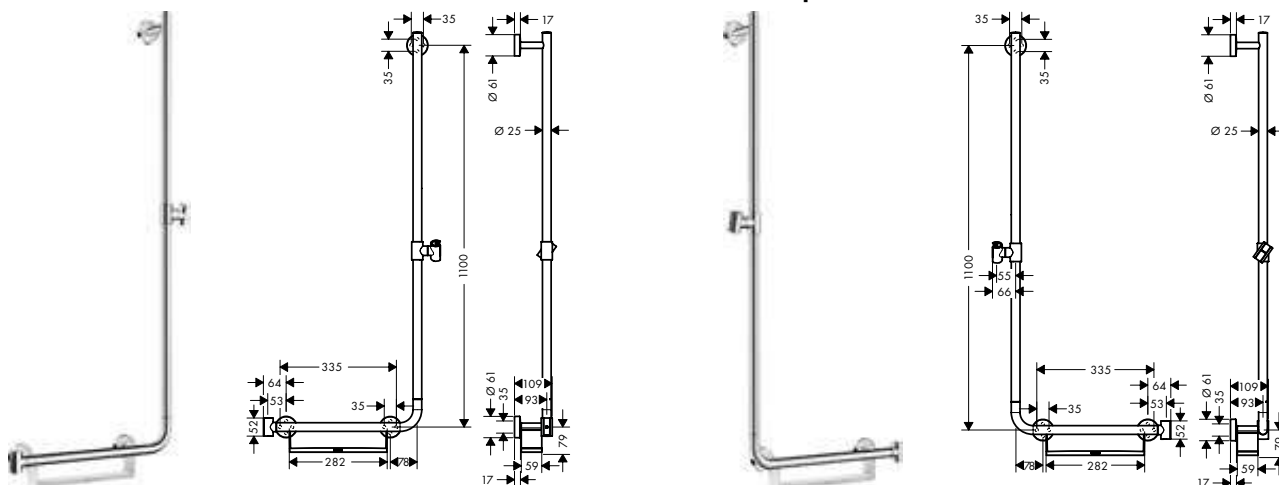

Unica Barras de ducha Comfort

Características de todas las variantes

- Consiste en: jabonera, barra de ducha, soporte deslizante
- Soporte de ducha prescindible
- Repisa de plástico, acabada en blanco, repisa desmontable para limpieza
- Longitud de la barra: 1100 mm
- Diámetro de la barra: 25 mm
- Perfil de la barra: redondo
- Soporte deslizante de metal

lado derecho

lado izquierdo