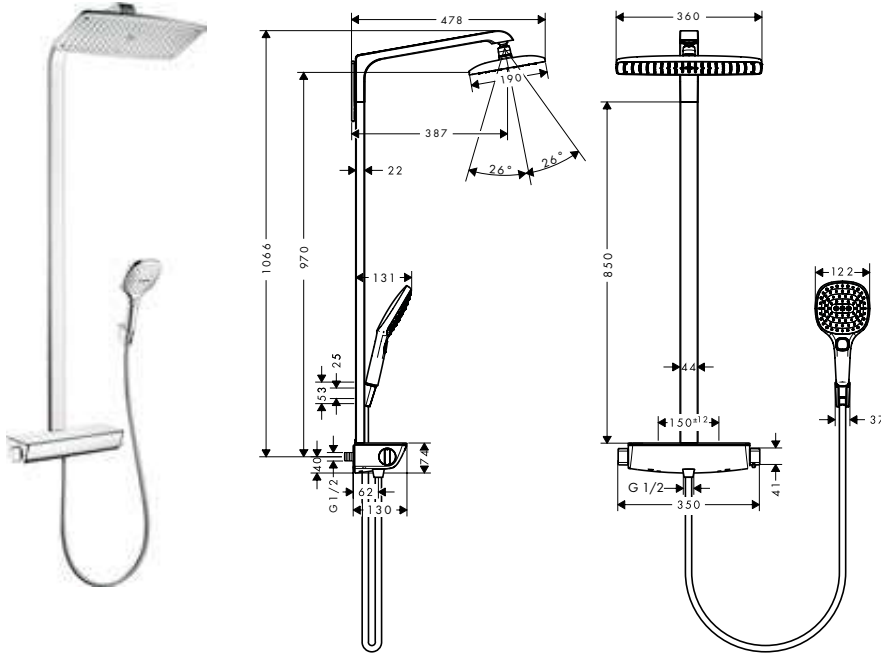

- Consiste en: teleducha, ducha fija, termostato de ducha, flexo de ducha, soporte de ducha, barra de ducha
- Raindance E 360 Air ducha fija
- Cabezal 360 x 190 mm
- Tipo de chorro ducha fija: RainAir
- Orientable
- Repisa con cristal de seguridad
- Repisa en color: espejo de cristal
- Tipo de chorro teleducha: RainAir, Rain, Whirl
- Sistema antical QuickClean
- Ancho de barra: 44 mm
- Brazo de ducha 380 mm
- Termostato EcoStat Select
- Botón de seguridad a 40°C
- Máxima temperatura ajustable
- Conexión DN15
- Excéntricas 150 ± 12 mm
- Longitud de la barra: 900 mm
- Cómodo cambio de los tipos de chorro con el pulsador Select
- En caso de montaje sobre excéntricas estándar G 3/4 ya existentes, se requiere el set adaptador ref. 02026000
- 2 funciones