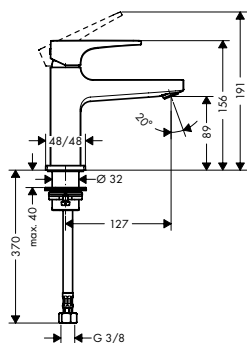

Metropol Grifo 100 de una sola agua con manecilla plana

Características

- ComfortZone 100
- Proyección: 127 mm
- Altura del caño: 89 mm
- Máximo caudal a 3 bar: 5 l/min
- Para agua fría o premezclada
- Sistema antical QuickClean