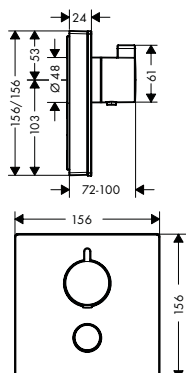

ShowerSelect Termostatos empotrados

ShowerSelect Glass Termostato empotrado de gran caudal con llave de paso y una salida libre

Características

- Cómoda apertura y cierre con el pulsador Select para 1 función
- Máximo caudal a 3 bar: 59 l/min
- Caudal de agua salida superior a 3 bar 59 l/min aprox. a 3 bar
- Botón de seguridad a 40°C
- Temperatura máxima ajustable
- El termostato se entrega con botón teleducha