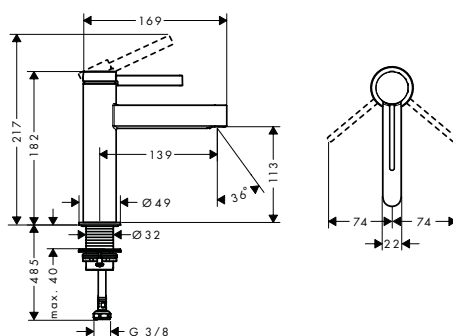

260

Sostenibilidad

Tecnologías

Resumen de variantes

Comfort-Zone	proyección (mm)	altura del caño (mm)	vaciador	CoolStart	para lavabos tipo bowl	Acabado	Referencia	Euro*
100	126	92	push-open	-	-	● cromo ● negro mate ○ blanco mate	76010000 76010670 76010700	189,70 265,60 265,60
110	139	113	push-open	■	-	● cromo ● negro mate ○ blanco mate	76024000 76024670 76024700	221,90 310,70 310,70
110	139	113	push-open	-	-	● cromo ● negro mate ○ blanco mate	76023000 76023670 76023700	216,40 303,00 303,00
110	139	113	automático	-	-	● cromo ● negro mate ○ blanco mate	76020000 76020670 76020700	210,80 295,10 295,10
260	208	264	push-open	-	■	● cromo ● negro mate ○ blanco mate	76070000 76070670 76070700	310,70 435,00 435,00