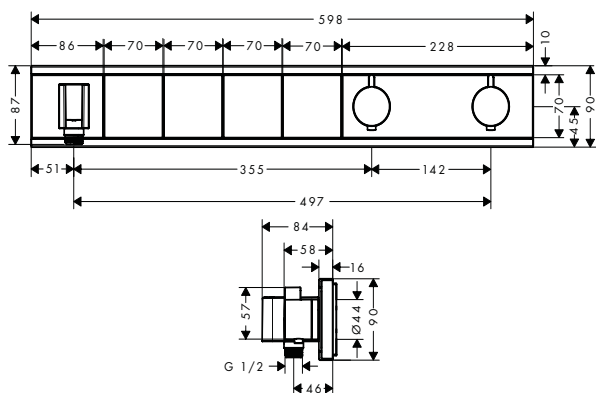

RainSelect Termostatos empotrados

RainSelect Termostatos empotrados

Características de todas las variantes

- Consiste en: soporte de ducha, termostato
- Posibilidad de reducir el caudal hasta el 50% aprox. durante su uso
- Máximo caudal a 3 bar: 38 l/min
- Caudal por función 26 l/min aprox. a 3 bar
- Caudal con el uso simultáneo de todas las funciones: 38 l/min
- Botón de seguridad a 40°C
- Temperatura máxima ajustable
- Válvula anti-retorno
- Para flexos de ducha con tuerca cónica o cilíndrica en ambos lados

4 funciones