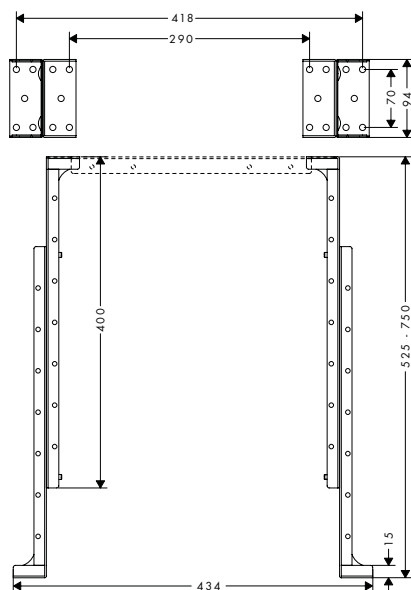

Referencia	Euro *
28021000	182,10