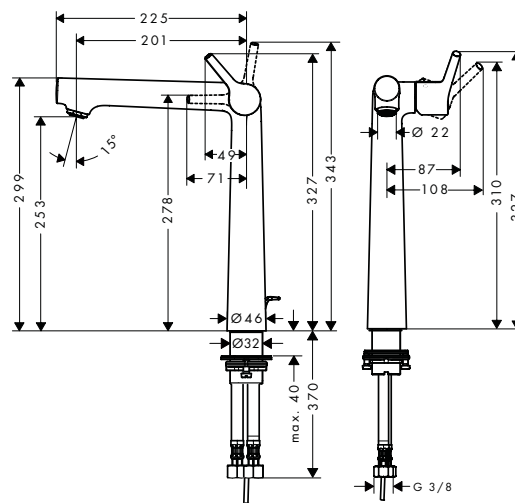

Talis S Mezcladores monomando de lavabo

Características de todas las variantes

· Máximo caudal a 3 bar: 5 l/min

· Sistema antical QuickClean

140

250

Sostenibilidad

Tecnologías

Resumen de variantes

ComfortZone	proyección (mm)	altura del caño (mm)	vaciador	para lavabos tipo bowl	Acabado	Referencia	Euro *
140	152	144	automático	-	● cromo	72113000	509,20
250	201	253	automático	■	● cromo	72115000	625,40
250	201	253	sin	■	● cromo	72116000	616,90