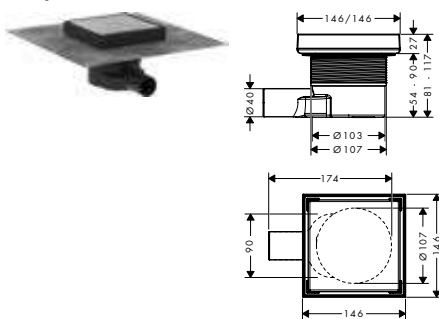

150/150

Tecnologías

Instalación

Resumen de variantes

capacidad de drenaje	dimensiones del producto (mm)	Acabado	Consultar disponibilidad	Referencia	Euro*	
hasta 41 l/min	100/100	● color acero inoxidable	NUEVO	T1/2023	56247800	103,70
		● negro mate	NUEVO	T1/2023	56247670	145,20
hasta 45 l/min	150/150	● color acero inoxidable	NUEVO	T1/2023	56249800	112,00
		● negro mate	NUEVO	T1/2023	56249670	156,80