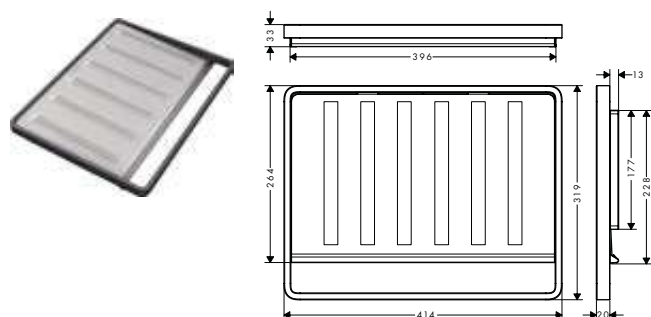

Acabado	Referencia	Euro*
color acero inoxidable	40962800	97,10

Accesorios

Vaciadores con rebosadero para una cubeta

Características de todas las variantes

- Consiste en: válvula con tapón cesta, vaciador para fregadero, sifón
- Sistema de desagüe: cierre/apertura del vaciador mediante tapón con rejilla
- Diámetro 40 / 50
- 1 1/2" con desagüe de poco espacio
- Cesta de: 3 1/2"