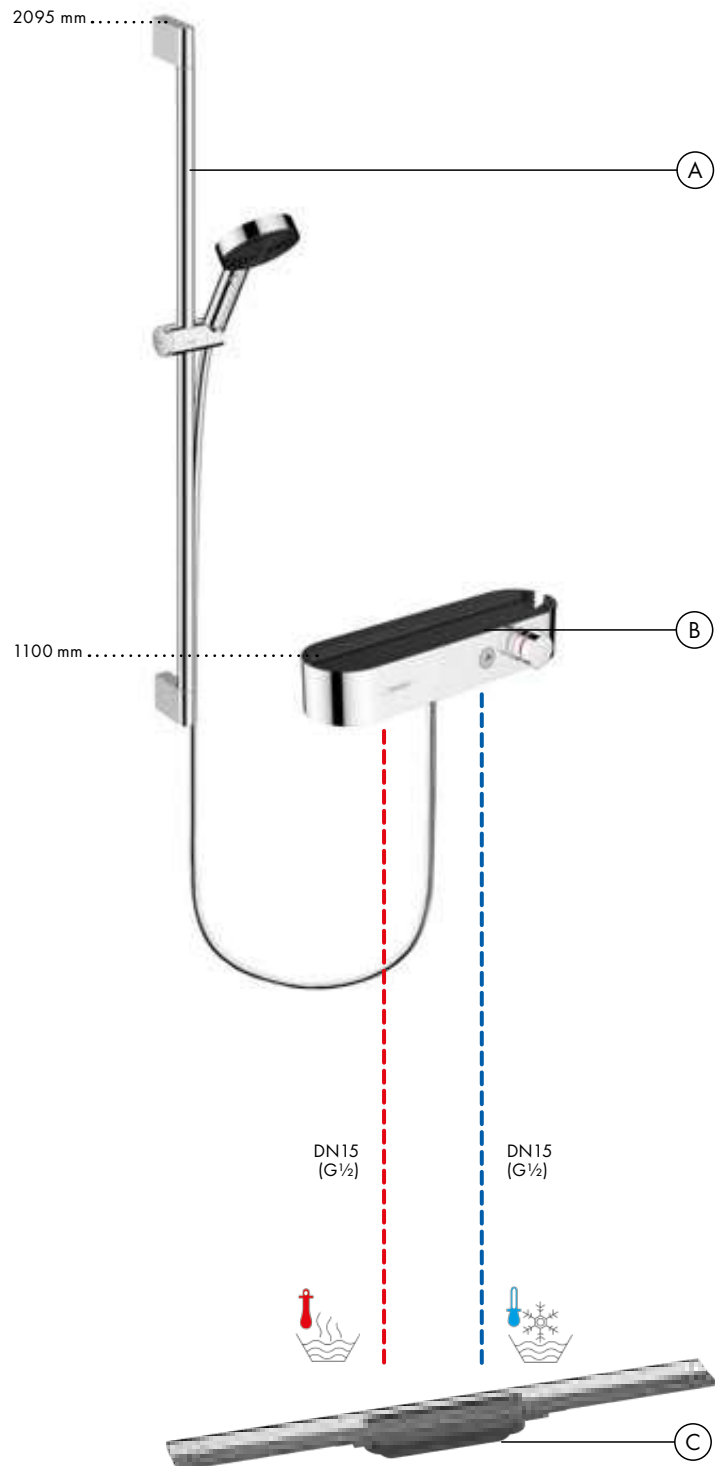

Instalación vista para 1 función

- **(A) Pulsify Select S**
  Set de ducha 105 3jet Relaxation con barra de ducha 90 cm
  # 24170, -000
- **(B) ShowerTablet Select**
  Termostato de ducha 400 visto
  # 24360, -000
- **(C) RainDrain Flex**
  Set externo para desagüe lineal 700 recortable
  # 56043, -000

  Set básico para desagüe lineal de ducha para instalación estándar (sin imagen)
  # 01001180