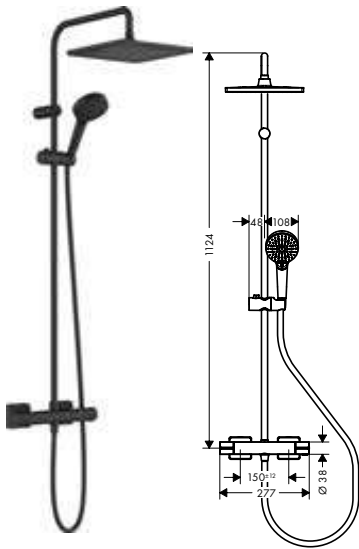

Características de todas las variantes

- Consiste en: teleducha, ducha fija, termostato de ducha, flexo de ducha, soporte deslizante, barra de ducha
- Tipo de chorro ducha fija: Rain
- Orientable
- Tipo de chorro teleducha: Rain, IntenseRain
- Sistema antical QuickClean
- Diámetro de la barra: 19 mm
- Soporte de ducha ajustable en altura con pulsador
- Brazo de ducha 426 mm
- Termostato Vernis
- Botón de seguridad a 40 °C
- Máxima temperatura ajustable
- Conexión DN15
- Excéntricas 150 ± 12 mm
- Longitud de la barra: 1124 mm
- 2 funciones

240/240