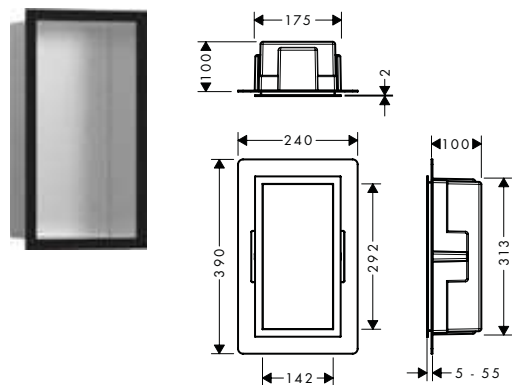

XtraStoris Individual Hornacinas de pared con marco de diseño

Características de todas las variantes

- Consiste en: set de impermeabilización, hornacina de pared con marco de diseño
- Profundidad de instalación: 100 mm
- Ámbito de aplicación: nueva construcción, reforma
- Superficie fácil de limpiar
- Especifico para su uso en zonas húmedas
- Tipo de pared: construcción en seco, construcción en paredes sólidas
- Set para la instalación del material: poliestireno (PS)
- Material de la hornacina de pared: acero inoxidable 304 (1.4301)

300/150/100