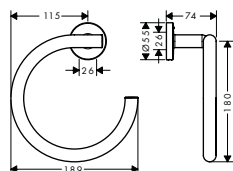

Logis Universal Toallero de aro

Características

- Material: latón
- Fijo
- Se incluye material de montaje
- Fijación oculta
- Distancia entre perforaciones: 26 mm
- Diámetro del agujero del taladro: 6 mm