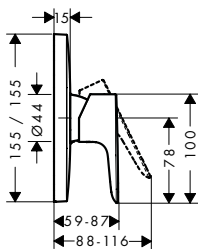

Talis E Mezclador monomando de ducha empotrado

Características

- Máximo caudal a 3 bar: 29,3 l/min

Acabado	Referencia	Euro*
● cromo	71765000	152,20
● bronce cepillado	71765140	228,30
● cromo negro cepillado	71765340	228,30
● negro mate	71765670	213,10
● blanco mate	71765700	213,10
● color oro pulido	71765990	228,30

! A completar con:

iBox universal Set básico

Referencia	Euro*
01800180	152,10