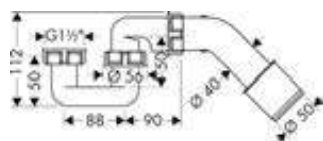

Acabado	Referencia	Euro*
● cromo	58150000	96,30

Sifón para bañera

Características

- Rosca de 1 1/2" x 40/50 mm
- Altura del sifón: 50 mm

Referencia	Euro*
56373000	15,30

Desagües y llaves de escuadra

Exafill Embellecedor para bañeras estándares y especiales