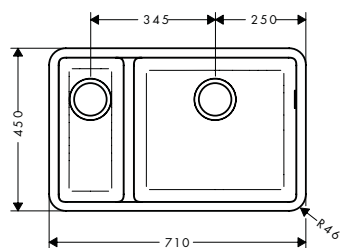

551 Fregaderos bajo encimera SilicaTec

Características de todas las variantes

- Material: SilicaTec
- Sin agujero del grifo
- Tipo de montaje: bajo encimera
- Profundidad de la cubeta: 190 mm
- Vaciador no incluido - por favor, pedir un vaciador aparte

180/450