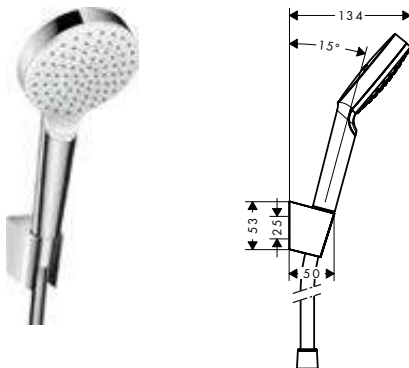

1 tipo de chorro

Sostenibilidad

Tecnologías

Tipos de chorro

Resumen de variantes

número de chorros	tipos de chorro	máximo caudal a 3 bar (l/min)	longitud del flexo de ducha (mm)	Acabado	Referencia	Euro *
2	Rain, IntenseRain	9	1600	blanco/cromo	26694400	54,20
2	Rain, IntenseRain	13,8	1600	blanco/cromo	26692400	51,30
2	Rain, IntenseRain	9	1250	blanco/cromo	26693400	51,30
2	Rain, IntenseRain	13,8	1250	blanco/cromo	26691400	47,90
1	Rain	9	1600	blanco/cromo	26569400	51,30
1	Rain	14	1600	blanco/cromo	26567400	47,90
1	Rain	9	1250	blanco/cromo	26568400	47,90
1	Rain	14	1250	blanco/cromo	26690400	45,00