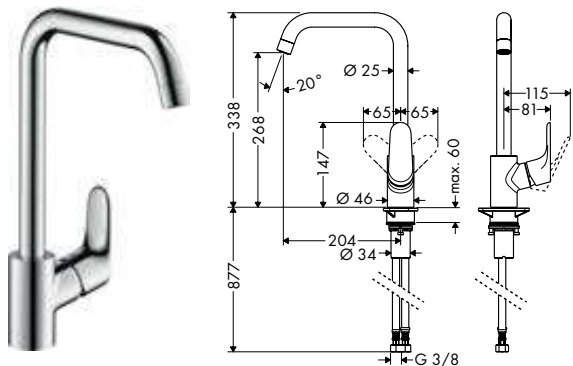

Focus M41

Focus M41 Mezclador monomando de cocina 260, 1jet

Características

- Colocación del mando a la izquierda o a la derecha
- ComfortZone 260
- Caño giratorio en 3 posiciones: 110°, 150° y 360°
- Tipo de chorro: normal
- Máximo caudal a 3 bar: 12 l/min
- Sistema antical QuickClean