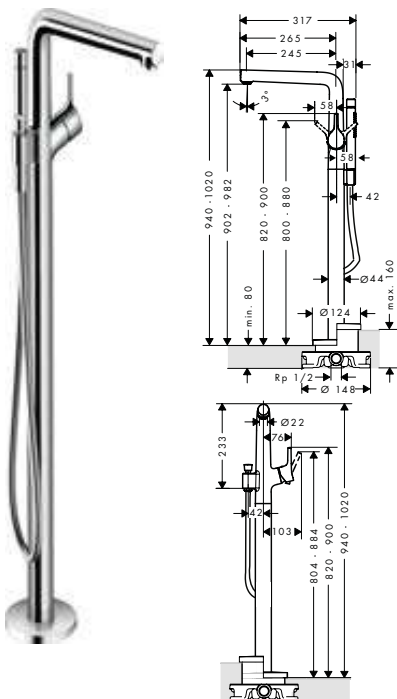

Talis S Mezclador monomando de bañera de pie

Características

- Consiste en: mezclador monomando de bañera de pie, teleducha, soporte de ducha, flexo de ducha
- Proyección: 245 mm
- Máximo caudal a 3 bar: 20 l/min
- Caudal del caño de bañera a 3 bar: 21,8 l/min
- Caudal de la teleducha a 3 bar: 14,8 l/min
- Con inversor automático
- Sistema antical QuickClean