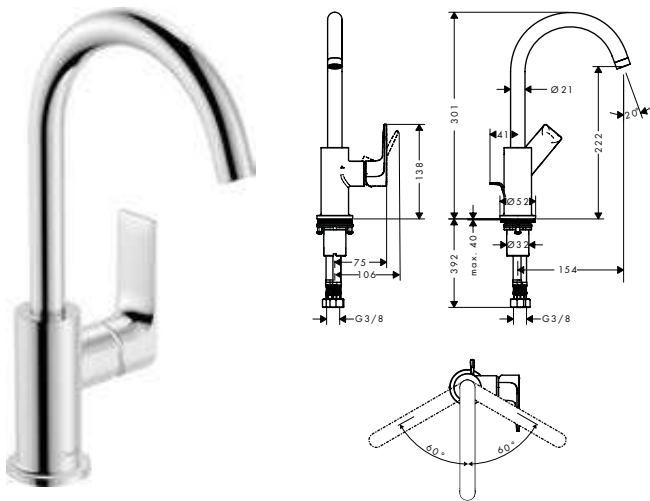

Rebris E Mezclador monomando de lavabo 210 con caño giratorio y vaciador automático

Características

- Consiste en: mezclador monomando de lavabo, vaciador
- ComfortZone 210
- Proyección: 154 mm
- Altura del caño: 222 mm
- Caño giratorio 120°
- Máximo caudal a 3 bar: 5 l/min
- Vaciador automático de 1 1/4"
- Material del vaciador: sintético