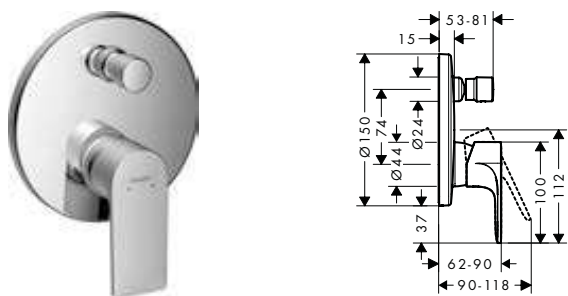

Acabado		Referencia	Euro*
cromo	NUEVO	72468000	142,60
negro mate	NUEVO	72468670	178,30

! A completar con:

iBox universal Set básico

Referencia	Euro*
01800180	152,10

Rebris E Mezclador monomando de bañera empotrado