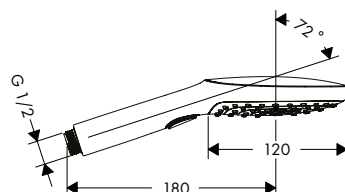

Características de todas las variantes

· Cambio de chorro con el botón Select

· Sistema antical QuickClean

150

120

Sostenibilidad

Tecnologías

Tipos de chorro