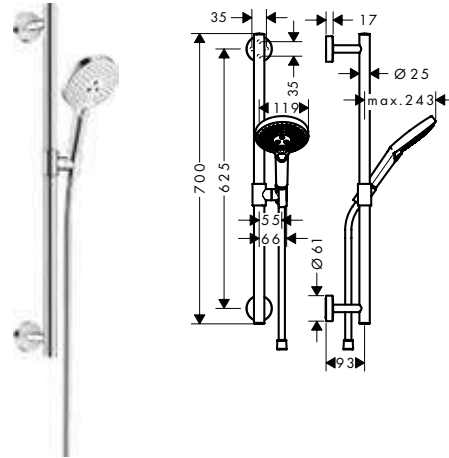

990 mm

700 mm

Sostenibilidad

Tecnologías

Tipos de chorro

Resumen de variantes

	longitud de la barra de la ducha (mm)	máximo caudal a 3 bar (l/min)	presión mínima del caudal (bar)	Acabado	Referencia	Euro*
	990	8,5	1,5	● cromo	26323000	346,00
	990	15	1	● cromo	26322000	346,00
				● blanco/cromo	26322400	346,00
700	15	1	● cromo	26320000	332,70	