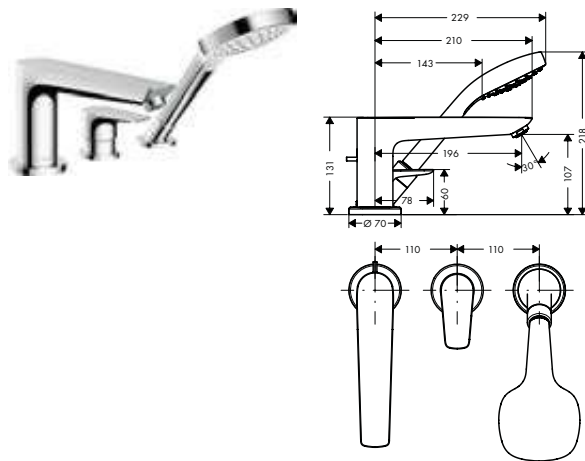

Talis E Mezclador de 3 agujeros para borde de bañera

Características

- Consiste en: mezclador monomando de 3 agujeros para borde de bañera, teleducha, soporte de ducha
- Proyección: 196 mm
- Máxima longitud de extracción de la teleducha: 1,10 m
- Caudal del caño de bañera a 3 bar: 18 l/min
- Caudal de la teleducha a 3 bar: 15 l/min
- Con inversor automático
- Sistema antical QuickClean