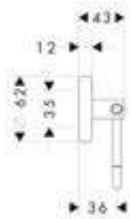

Accesorios

Logis Toallero

Características

- Material: latón
- Fijo
- Longitud: 763 mm
- Se incluye material de montaje
- Distancia entre perforaciones: 600 mm
- Diámetro del agujero del taladro: 6 mm
- Fijación oculta

Acabado	Referencia	Euro*
● cromo	40516000	122,10

Logis Portarrollos

Características de todas las variantes

- Material: latón
- Se incluye material de montaje
- Distancia entre perforaciones: 35 mm
- Diámetro del agujero del taladro: 6 mm

sin tapa

con tapa

Resumen de variantes

modelo	Acabado	Referencia	Euro*
sin tapa	● cromo	40526000	70,00
con tapa	● cromo	40523000	87,50

Logis Escobillero WC de pared

Características

- Material: latón
- Se incluye material de montaje
- Distancia entre perforaciones 35 mm
- Diámetro del agujero del taladro: 6 mm

Acabado	Referencia	Euro*
● cromo	40522000	156,50