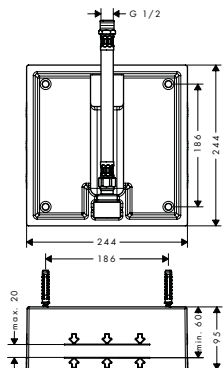

Raindance Set básico para ducha fija 260/260 1jet