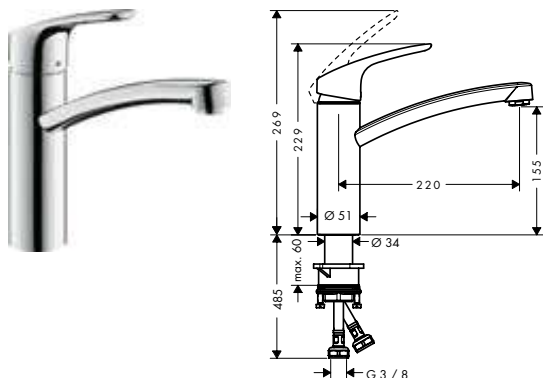

Focus M41 Mezclador monomando de cocina 160, 1jet

Características

- ComfortZone 160
- Caño giratorio 360°
- Tipo de chorro: normal
- Máximo caudal a 3 bar: 12 l/min
- Sistema antical QuickClean