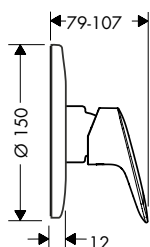

Logis Mezclador monomando de ducha empotrado

Características

· Máximo caudal a 3 bar: 28,7 l/min

Acabado	Referencia	Euro*
cromo	71606000	40,30

! A completar con:

Set básico para mezclador monomando de ducha

Referencia	Euro*
13620180	116,50