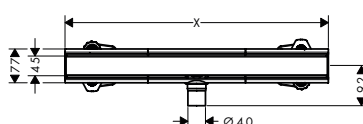

600 - 1200

Tecnologías

Instalación