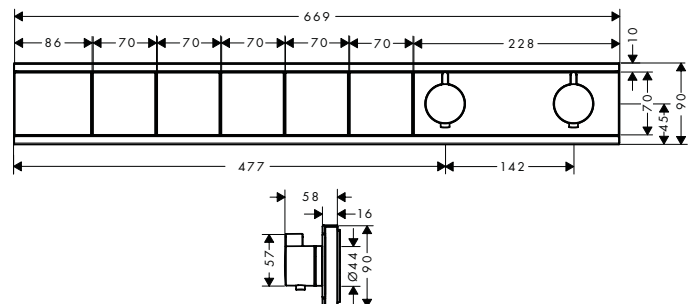

5 funciones

Tecnologías

Resumen de variantes

número de funciones	máximo caudal a 3 bar (l/min)	Acabado	Referencia	Euro *
4 funciones	38	cromo	15382000	1.777,60
		bronce cepillado	15382140	2.666,40
		cromo negro cepillado	15382340	2.666,40
		negro mate	15382670	2.310,90
		blanco mate	15382700	2.310,90
		color oro pulido	15382990	2.666,40
5 funciones	38	cromo	15384000	2.020,10
		blanco mate	15384700	2.626,10

A completar con:

	Referencia	Euro *
RainSelect Set básico para 4 funciones 15382XXX	15312180	932,10
RainSelect Set básico para 5 funciones 15384XXX	15313180	1.048,60