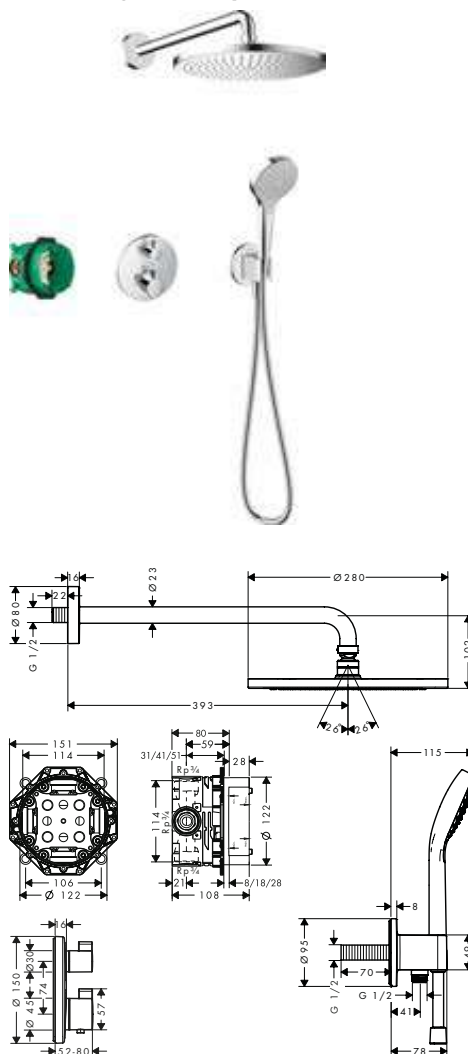

toma de agua con soporte de ducha

Tecnologías

Tipos de chorro

Resumen de variantes

teleducha	presión mínima del caudal (bar)	tipo de chorro teleducha	Acabado	Referencia	Euro*
120 3jet	1,5	RainAir, Rain, Whirl	● negro mate	27961670	1.796,30
110 Vario	1	Rain, IntenseRain, Turbo Rain	● cromo	27954000	1.319,60