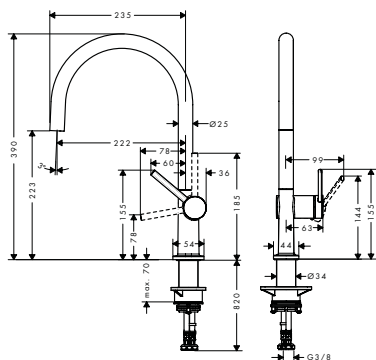

Talis M54 Mezcladores monomando de cocina, caño extraíble, 1jet

Resumen de variantes

ComfortZone	retracción del flexo	longitud de la extensión (cm)	máximo caudal a 3 bar (l/min)	Acabado	Referencia	Euro*
210	sBox	hasta 76 cm	7	cromo	72803000	383,70
				negro mate	72803670	498,80
				color acero inoxidable	72803800	498,80
210	peso	hasta 50 cm	7	cromo	72802000	320,90
				negro mate	72802670	417,20
				color acero inoxidable	72802800	417,20

Talis M54 Mezclador monomando de cocina 220, 1jet

Características

- ComfortZone 220
- Caño giratorio ajustable en 4 pasos: 60 °, 110 °, 150 ° o 360 °
- Tipo de chorro: laminar
- Máximo caudal a 3 bar: 9 l/min
- Sistema antical QuickClean