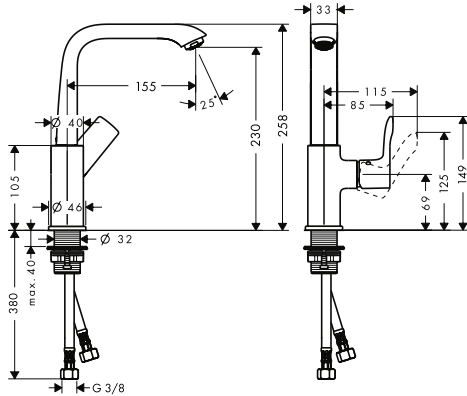

Metris Mezcladores monomando de lavabo con caño giratorio

Características de todas las variantes

- ComfortZone 230
- Proyección: 155 mm
- Altura del caño: 230 mm

- Caño giratorio 120°
- Máximo caudal a 3 bar: 5 l/min
- Sistema antical QuickClean

- En la parte inferior de la base (no apto para lavabos tipo bol)