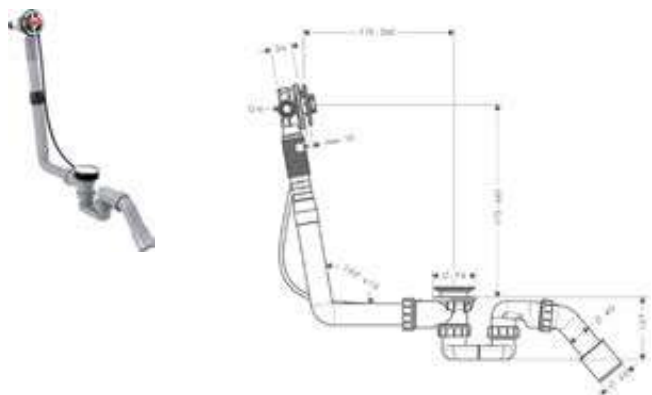

Exafill S Set básico sistema de llenado y vaciado para bañeras estándares

Características

- Consiste en: cuerpo base, sifón de bañera
- Apto para bañeras estándar, bañeras con borde inclinado
- Cable Bowden ultra flexible (no necesita regulación)
- Altura del sifón: 50 mm
- Conexión de llenado DN20