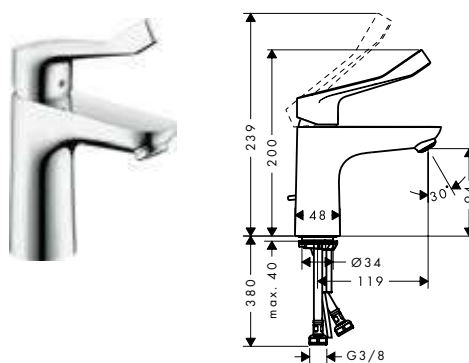

Focus Mezcladores monomando de lavabo con manecilla extralarga

Características de todas las variantes

- Infografía más grande para mayor claridad
- Con manecilla extra-larga sin barreras
- Máximo caudal a 3 bar: 5 l/min

70

100

Sostenibilidad

Tecnologías

Resumen de variantes

ComfortZone	proyección (mm)	altura del caño (mm)	vaciador	CoolStart	Acabado	Referencia	Euro*
70	101	53	automático	-	● cromo	31910000	161,70
70	101	53	sin	-	● cromo	31914000	153,50
100	119	94	sin	■	● cromo	31917000	181,10
100	119	94	automático	-	● cromo	31911000	189,50
100	119	94	sin	-	● cromo	31915000	181,10

Focus Mezcladores monomando de lavabo con caño giratorio

Características de todas las variantes

- ComfortZone 240
- Proyección: 160 mm
- Altura del caño: 236 mm
- Caño giratorio 120°
- Máximo caudal a 3 bar: 5 l/min
- En la parte inferior de la base (no apto para lavabos tipo bol)

Sostenibilidad

Tecnologías

Resumen de variantes

vaciador	Acabado	Referencia	Euro*
automático	● cromo	31609000	230,30
sin	● cromo	31519000	222,40