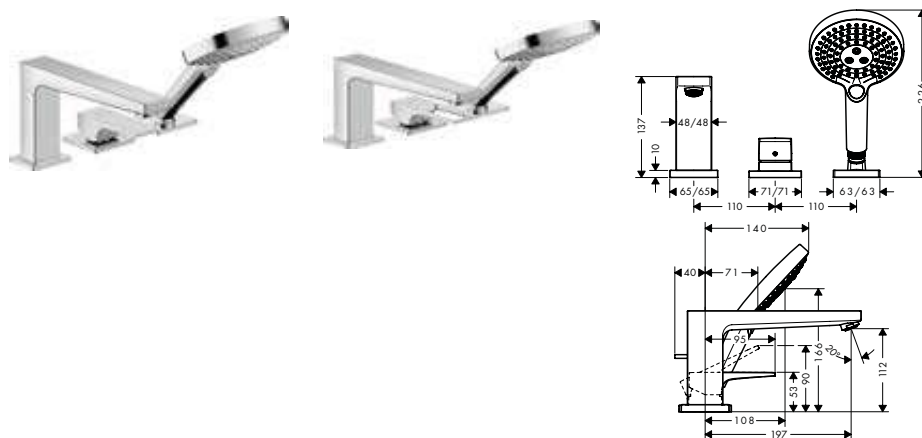

Metropol Mezcladores monomando de 3 agujeros para borde de bañera

Características de todas las variantes

- Proyección: 197 mm
- Máxima longitud de extracción de la teleducha: 1,60 m
- Máximo caudal a 3 bar: 19 l/min
- Caudal de la teleducha a 3 bar: 14 l/min
- Sistema antical QuickClean