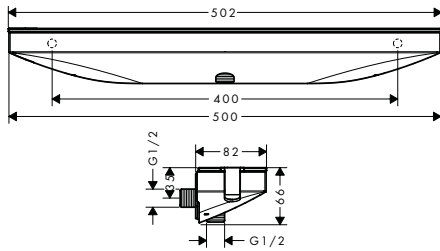

soporte de ducha lado izquierdo