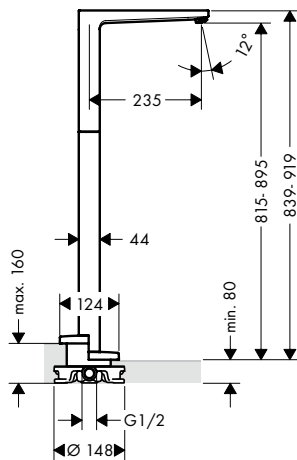

Metropol Mezcladores monomando de bañera empotrados

Características de todas las variantes

- Caudal de agua salida superior a 3 bar: 21 l/min
- Máximo caudal a 3 bar: 29 l/min
- Amortiguador de sonido
- Caudal de agua salida inferior a 3 bar: 29 l/min
- Con inversor automático

Resumen de variantes

modelo de manecilla	máximo caudal a 3 bar (l/min)	Acabado	Referencia	Euro*
plana	29	● cromo	32545000	282,80
		● bronce cepillado	32545140	424,20
		● cromo negro cepillado	32545340	424,20
		● negro mate	32545670	395,90
		● blanco mate	32545700	395,90
		● color oro pulido	32545990	424,20
loop	29	● cromo	74545000	309,70

! A completar con:

iBox universal Set básico

Referencia	Euro*
01800180	152,10

Metropol Caño de bañera de pie

Características

- Proyección: 235 mm
- Máximo caudal a 3 bar: 21 l/min

Tecnologías

Acabado	Referencia	Euro*
● cromo	32531000	1.074,20

! A completar con:

Set básico para mezclador de pie

Referencia	Euro*
10452180	521,20