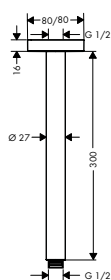

Complementos

Conexiones de techo S

Resumen de variantes

longitud (mm)	Acabado	Referencia	Euro*
100	cromo	27393000	67,10
	bronce cepillado	27393140	100,70
	cromo negro cepillado	27393340	100,70
	negro mate	27393670	93,90
	blanco mate	27393700	93,90
	color oro pulido	27393990	100,70

Vernis Blend Conexiones de techo

Características de todas las variantes

· Ø: 26 mm

· Conexión: G 1/2

300 mm

100 mm

Resumen de variantes

longitud (mm)	Acabado	Referencia	Euro*
300	cromo	27805000	66,60
	negro mate	27805670	93,20
100	cromo	27804000	49,90
	negro mate	27804670	69,90

Conexiones de techo Q

Características de todas las variantes

· Ø: 27 mm

· Conexión: G 1/2

300 mm

100 mm

Resumen de variantes

longitud (mm)	Acabado	Referencia	Euro*
300	cromo	27388000	95,20
100	cromo	27467000	66,80