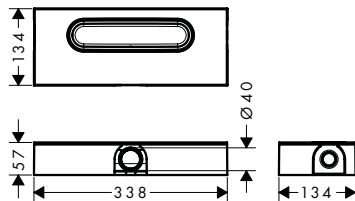

uBox universal Set básico para desagüe lineal para instalación plana

Características

- Consiste en: tapa de protección de la instalación, sifón, set básico, membrana de impermeabilización premontada, placas ajustables en altura
- Adecuado para todos los desagües de duchas
- Ámbito de aplicación: nueva construcción, reforma
- Altura del sifón: 30 mm
- Altura mínima de instalación: 57 mm
- Capacidad de desagüe con sifón: hasta 33 l/min
- Capacidad de drenaje con Dryphon: hasta 55 l/min
- Diámetro nominal de la conexión: DN40
- Dirección de la salida: horizontal
- Conexión: 3 lados
- Altura ajustable con las placas de espuma
- Fácil fijación al suelo gracias al soporte para el montaje
- Tipo de montaje: mural, libre en el suelo
- Sifón fácil de limpiar
- Sifón extraíble
- Apto para montaje con tubería insonorizada