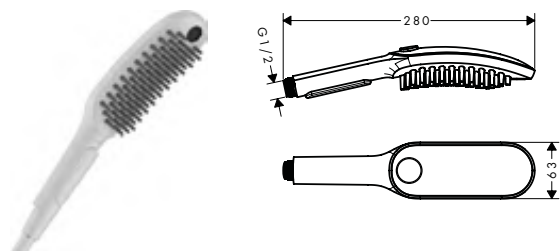

DogShower Teleducha 150 3jet Select con toberas para masaje

Características

- Cabezal: 150 x 63 mm
- Tipo de chorro: chorro para las garras, chorro para el pelaje, chorro para las patas
- Cambio de chorro con el botón Select
- Máximo caudal a 3 bar: 7,6 l/min
- Caudal mínimo para un funcionamiento adecuado: 5,7 l/min
- Presión de funcionamiento: min 1 bar/max. 6 bar
- Suaves toberas de masaje, 1,5 cm de largo
- Diseño ergonómico
- Water Boost: función de refuerzo para aumentar el flujo de agua cuando sea necesario
- Apto para calentador de caudal continuo
- Conexión: DN15
- Válvula anti-retorno

Sostenibilidad

Tecnologías

Tipos de chorro

Acabado	Referencia	Euro *
○ blanco mate	26640700	96,50
● negro mate	26640670	96,50
● azul	26640540	96,50
● rosa	26640560	96,50