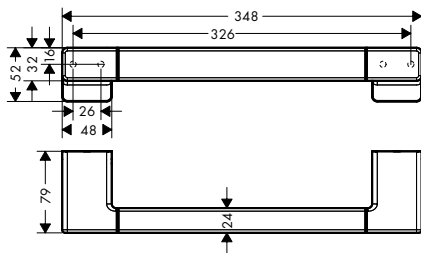

AddStoris Asidero

Características

- Material: metal
- Longitud: 348 mm
- Se incluye material de montaje
- Fijación oculta
- Distancia entre perforaciones: 326 mm
- Diámetro del agujero del taladro: 6 mm