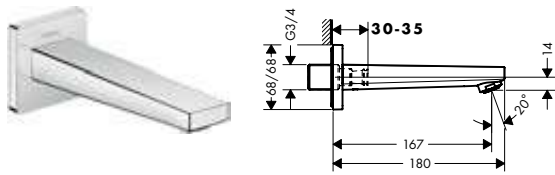

Metropol Caño de bañera

Características

· Proyección: 167,5 mm

· Máximo caudal a 3 bar: 21 l/min

Tecnologías

Acabado	Referencia	Euro *
cromo	32542000	268,60