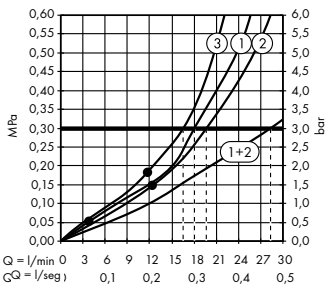

Diagrama de flujo

Rainfinity
Ducha fija 360 3jet con conexión a la pared
26234, -700