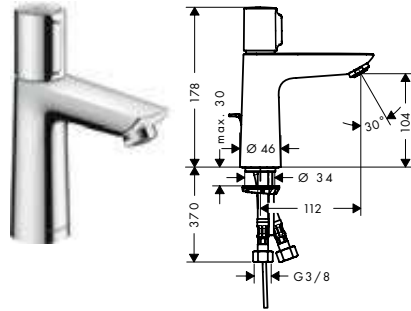

Talis Select E Mezcladores de lavabo

Características de todas las variantes

- Máximo caudal a 3 bar: 5 l/min
- Sistema antical QuickClean

110