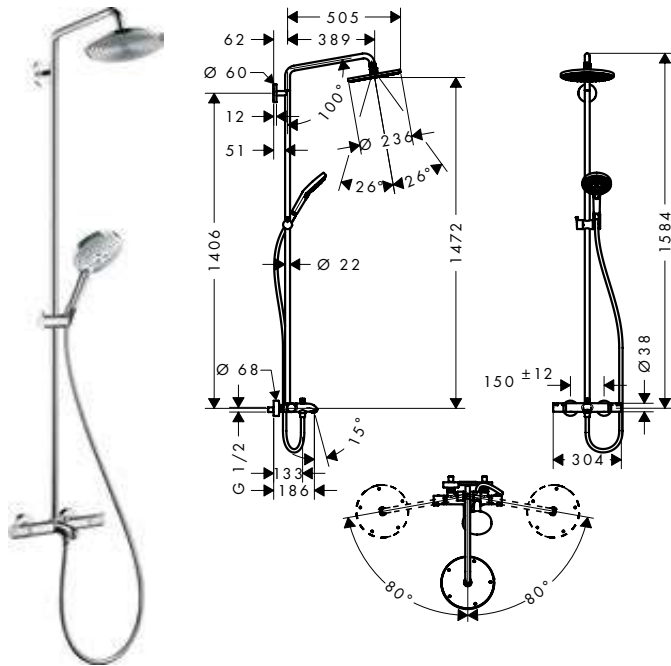

Raindance S Showerpipe 240 1jet con termostato de bañera

Características

- Consiste en: termostato de bañera, teleducha, ducha fija, flexo de ducha, soporte deslizante, barra de ducha
- Raindance S 240 Air ducha fija
- Cabezal 236 mm
- Tipo de chorro ducha fija: RainAir
- Orientable
- Superficie del rociador: cromo
- Máximo caudal a 3 bar: 20 l/min
- Caudal RainAir 17 l/min aprox. a 3 bar
- Caudal bañera 20 l/min aprox. a 3 bar
- Tipo de chorro teleducha: RainAir, Rain, Whirl
- Caudal de la teleducha a 3 bar: 15,5 l/min
- Sistema antical QuickClean
- La barra se puede acortar en altura
- Diámetro de la barra: 22 mm
- Soporte de teleducha ajustable en altura
- Brazo de ducha 460 mm
- Brazo de ducha giratorio
- Termostato Ecostat Comfort
- Botón de seguridad a 40°C
- Máxima temperatura ajustable
- Conexión DN15
- Excéntricas 150 ± 12 mm
- Cómodo cambio de los tipos de chorro con el pulsador Select
- 3 funciones

Tecnologías

Tipos de chorro

Acabado	Referencia	Euro *
● cromo	27117000	1.316,10