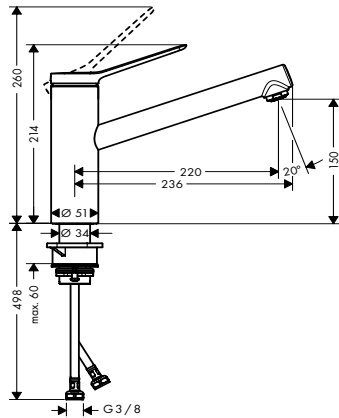

Zesis M33

Zesis M33 Mezclador monomando de cocina 150, 1jet

Características

- ComfortZone 150
- Caño giratorio en 3 posiciones: 60°, 110° y 360°
- Tipo de chorro: normal
- Máximo caudal a 3 bar: 11,6 l/min
- Sistema antical QuickClean