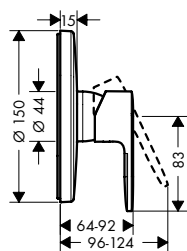

Vernis Blend Mezclador monomando de ducha empotrado

Características

- Máximo caudal a 3 bar: 29,3 l/min

Acabado	Referencia	Euro *
● cromo	71667000	97,30
● negro mate	71667670	136,20

! A completar con:

iBox universal Set básico

Referencia	Euro *
01800180	152,10