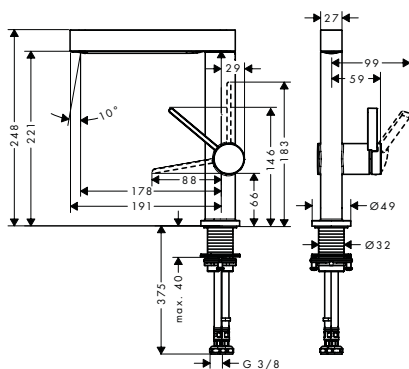

Sostenibilidad

Tecnologías

Finoris Mezclador monomando de lavabo 230 con caño giratorio y con vaciador Push-Open

Características

- Consiste en: mezclador monomando de lavabo, vaciador
- Proyección: 178 mm
- Máximo caudal a 3 bar: 5 l/min
- ComfortZone 230
- Altura del caño: 221 mm
- Vaciador Push-Open de 1 1/4"
- Caño giratorio 120°
- Material del vaciador: metal