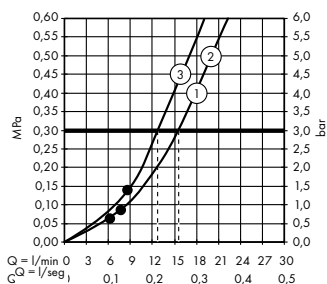

Diagrama de flujo

Rainmaker Select

Ducha fija 460 ljet con brazo de ducha # 24003, -400

Diagrama de flujo

Raindance Select S

Teleducha 120 3jet # 26530, -000

Leyenda

- ① RainAir
- ② Rain
- ③ Whirl