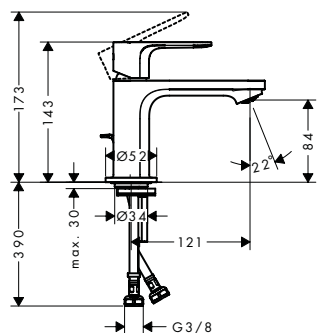

Rebris S Mezcladores monomando de lavabo

Sostenibilidad

Tecnologías

Resumen de variantes

Comfort-Zone	proyección (mm)	altura del caño (mm)	vaciador	CoolStart	para lavabos tipo bowl	máximo caudal a 3 bar (l/min)	Acabado	Referencia	Euro*		
	80	121	84	automático	■	-	5	● cromo	NUEVO	72513000	99,10
								● negro mate	NUEVO	72513670	123,90
🌿	80	121	84	automático	■	-	4	● cromo	NUEVO	72586000	99,10
								● negro mate	NUEVO	72586670	123,90
	80	121	84	sin	■	-	5	● cromo	NUEVO	72514000	93,50
	80	121	84	automático	-	-	5	● cromo	NUEVO	72510000	99,10
	110	133	109	automático	■	-	5	● cromo	NUEVO	72519000	116,60
								● negro mate	NUEVO	72519670	145,80
🌿	110	133	109	automático	■	-	4	● cromo	NUEVO	72588000	116,60
								● negro mate	NUEVO	72588670	145,80
	110	133	109	sin	■	-	5	● cromo	NUEVO	72520000	111,00
								● negro mate	NUEVO	72520670	138,80
	110	133	109	automático	-	-	5	● cromo	NUEVO	72517000	116,60
								● negro mate	NUEVO	72517670	145,80
	240	169	242	automático	■	■	5	● cromo	NUEVO	72580000	180,90
								● negro mate	NUEVO	72580670	226,10
🌿	240	169	242	automático	■	■	4	● cromo	NUEVO	72590000	180,90
								● negro mate	NUEVO	72590670	226,10
	240	169	242	sin	■	■	5	● cromo	NUEVO	72582000	175,40

Las mediciones dentro de los dibujos de escala están en mm. / * sin IVA
Las especificaciones técnicas y las unidades de medida están sujetas a cambios.