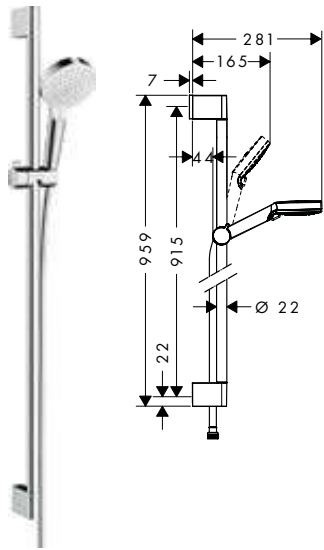

Sostenibilidad

Tecnologías

Tipos de chorro

Características de todas las variantes

· Cabezal 100 mm

· Diámetro de la barra: 22 mm

· Perfil de la barra: redondo

959 mm