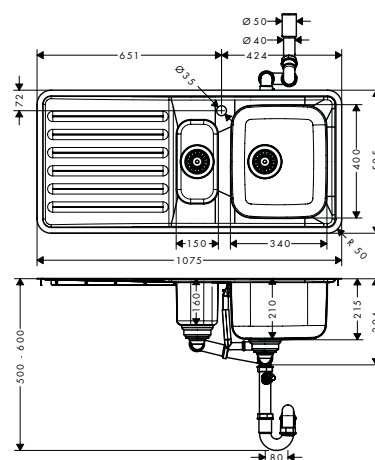

340

400

150/340

Instalación

Resumen de variantes

tamaño del armario (cm)	cotas de corte (mm)	número de cubetas	Acabado	Referencia	Euro*
45	895 x 485 mm	1	● color acero inoxidable	43340800	383,40
50	955 x 485 mm	1	● color acero inoxidable	43341800	407,20
60	1055 x 485 mm	2	● color acero inoxidable	43342800	467,10