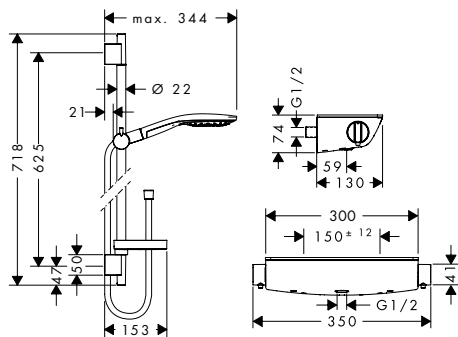

Raindance Select S Set de ducha visto 150 3jet con termostato Ecostat Select Combi barra de ducha 65 cm

Características

- Consiste en: teleducha, barra de ducha, termostato de ducha, soporte deslizante, jabonera, flexo de ducha
- Cabezal: 150 mm
- Tipo de chorro teleducha: RainAir, CaresseAir, Mix
- Caudal 16,4 l/min aprox. a 3 bar
- Perfil de la barra: redondo
- Diámetro de la barra: 22 mm
- En caso de montaje sobre excéntricas estándar G 3/4 ya existentes, se requiere el set adaptador ref. 02026000
- Longitud de la barra: 718 mm

Tecnologías

Tipos de chorro

Acabado	Referencia	Euro *
● cromo	27036000	622,00
● blanco/cromo	27036400	622,00