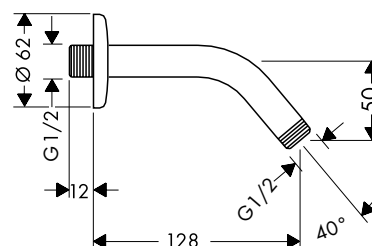

Brazo de ducha Square 38,9 cm

Características

· Longitud: 390 mm

· Conexión: G 1/2

Acabado	Referencia	Euro*
cromo	27694000	218,40
bronce cepillado	27694140	327,60
cromo negro cepillado	27694340	327,60
negro mate	27694670	305,80
blanco mate	27694700	305,80
color oro pulido	27694990	327,60

Pulsify Conexiones de pared

Características de todas las variantes

· Conexión: G 1/2

para ducha fija 260

para ducha fija 105

Resumen de variantes

tipo	Acabado		Consultar disponibilidad	Referencia	Euro*
para ducha fija 260	cromo	NUEVO	T1/2023	24149000	88,80
	negro mate	NUEVO	T1/2023	24149670	115,40
	blanco mate	NUEVO	T1/2023	24149700	115,40
para ducha fija 105	cromo			24139000	55,50
	negro mate			24139670	72,20
	blanco mate			24139700	72,20

Brazos de ducha

Características de todas las variantes

· Conexión: G 1/2

230 mm

128 mm