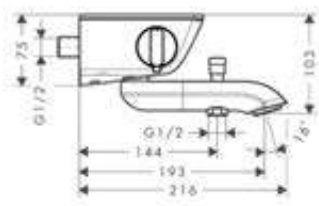

Tecnologías

Acabado	Referencia	Euro*
● cromo	13141000	551,50
● blanco/cromo	13141400	551,50

i 13141400 Repisa en color cristal blanco.