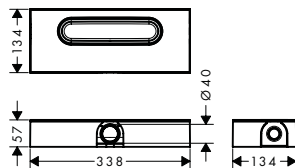

Altura del sifón: 30 mm
Altura mínima de instalación: 57 mm
Capacidad de drenaje del sifón: 33 l/min
Capacidad de drenaje del Dryphon: 55 l/min