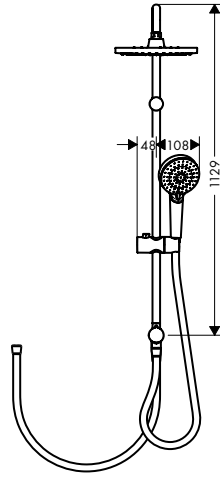

Características de todas las variantes

- Consiste en: ducha fija, teleducha, flexo de ducha, soporte deslizante
- Vernis Blend 200 1jet ducha fija
- Cabezal ducha fija 205 mm
- Tipo de chorro de la ducha fija: Rain
- Orientable
- Tipo de chorro teleducha: Rain, IntenseRain
- Diámetro de la barra: 19 mm
- Brazo de ducha 400 mm
- Flexo de ducha Metaflex de 80 cm y 160 cm
- Sistema antical QuickClean