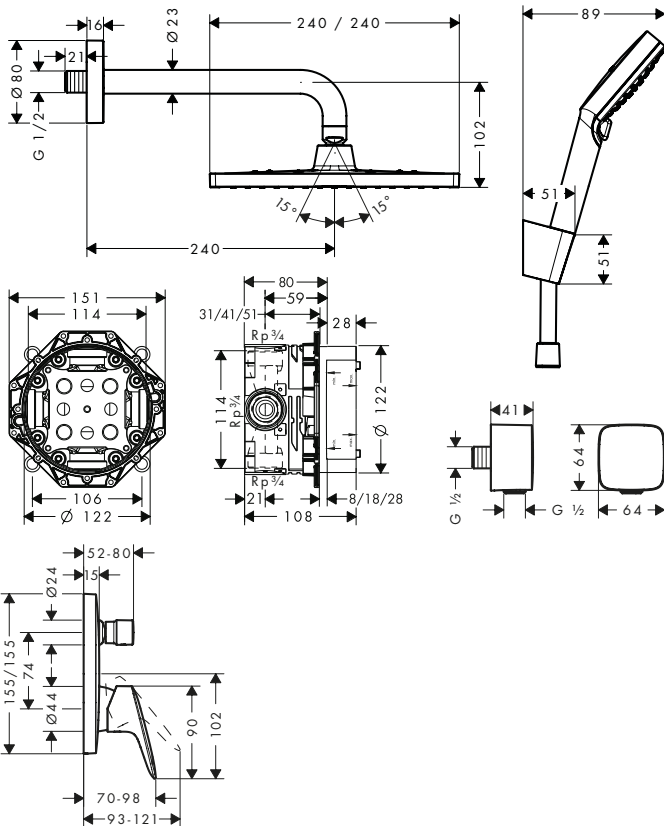

Tecnologías

Tipos de chorro

Acabado	Referencia	Euro*
cromo	27957000	711,10