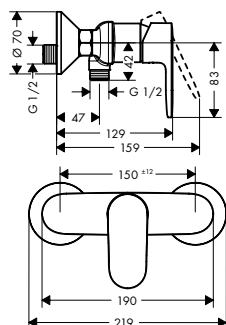

Vernis Blend Mezclador monomando de ducha visto

Características

- Excéntricas 150 ± 12 mm
- Máximo caudal a 3 bar: 28 l/min
- Caudal de la teleducha a 3 bar: 16 l/min
- Válvula anti-retorno
- Amortiguador de sonido