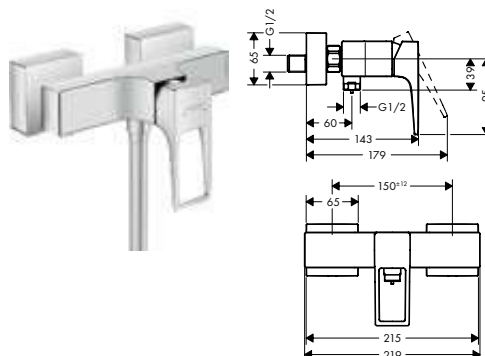

Metropol Mezcladores monomando de ducha vistos

Características de todas las variantes

- Excéntricas 150 ± 12 mm
- Máximo caudal a 3 bar: 16 l/min
- Válvula anti-retorno
- Amortiguador de sonido

Resumen de variantes

modelo de manecilla	Acabado	Referencia	Euro*
plana	cromo	32560000	282,80
	bronce cepillado	32560140	424,20
	cromo negro cepillado	32560340	424,20
	negro mate	32560670	395,90
	blanco mate	32560700	395,90
	color oro pulido	32560990	424,20
loop	cromo	74560000	309,70