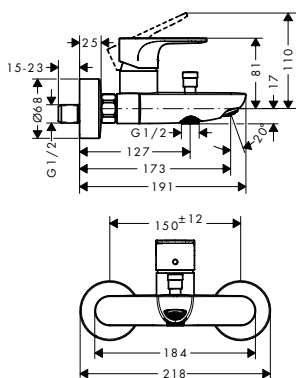

Rebris S Mezclador monomando de bañera visto

Características

- Proyección: 173 mm
- Excéntricas 150 ± 12 mm
- Máximo caudal a 3 bar: 20,4 l/min
- Caudal del caño de bañera a 3 bar: 20,4 l/min
- Caudal de la teleducha a 3 bar: 15,5 l/min
- Con inversor automático
- Amortiguador de sonido