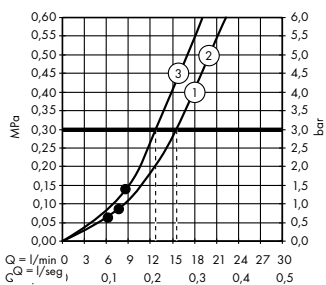

Diagrama de flujo

Raindance Select S
Teleducha 120 3jet # 26530, -400

1. **Leyenda**
- ① RainAir
  - ② Rain
  - ③ Whirl

A partir de • la función está garantizada.