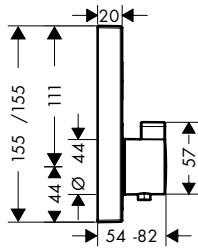

ShowerSelect Termostatos empotrados

Características de todas las variantes

- Botón de seguridad a 40°C
- Temperatura máxima ajustable

1 función