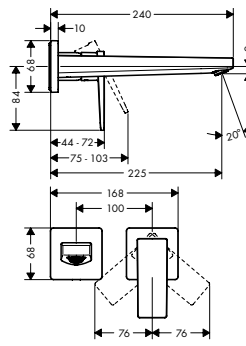

Metropol Mezcladores monomando de lavabo con caño giratorio

Características de todas las variantes

- Consiste en: mezclador monomando de lavabo, vaciador
- ComfortZone 230
- Proyección: 165 mm
- Altura del caño: 226 mm
- Caño giratorio 120°
- Máximo caudal a 3 bar: 5 l/min
- Vaciador Push-Open de 1 1/4"
- Material del vaciador: metal
- En la parte inferior de la base (no apto para lavabos tipo bol)

Sostenibilidad

Tecnologías

Resumen de variantes

modelo de manecilla	Acabado	Referencia	Euro *
plana	cromo	32511000	470,70
	bronce cepillado	32511140	706,10
	cromo negro cepillado	32511340	706,10
	negro mate	32511670	659,00
	blanco mate	32511700	659,00
	color oro pulido	32511990	706,10
loop	cromo	74511000	497,50

Metropol Mezcladores monomando de lavabo empotrados

Características de todas las variantes

- Consiste en: vaciador, mezclador monomando de lavabo empotrado
- Máximo caudal a 3 bar: 5 l/min
- Con vaciador libre
- Material del vaciador: metal
- Colocación del mando a la izquierda o a la derecha
- Sistema antical QuickClean

165

225

Sostenibilidad

Tecnologías

Resumen de variantes

proyección (mm)	modelo de manecilla	Acabado	Referencia	Euro *
165	plana	cromo	32525000	402,90
165	loop	cromo	74525000	429,90