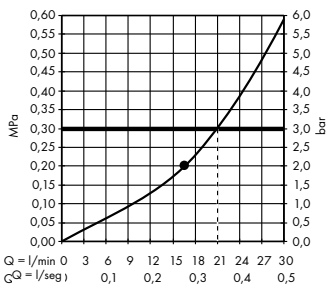

Instalación empotrada para 2 funciones

- **(A) Rainfinity**
  Ducha fija 360 1jet
  con conexión a la pared
  # 26230, -000
- **(B) Rainfinity**
  Set de soporte de ducha 100 1jet
  con flexo de ducha de 160 cm
  # 26856, -000
- **(C) ShowerSelect**
  Termostato empotrado
  para 2 funciones
  # 15763, -000

  Set básico iBox universal (sin imagen)
  # 01800180
- **(D) FixFit**
  Toma de agua Square
  con válvula antirretorno
  # 26455, -000
- **(E) RainDrain Flex**
  Set externo para desagüe lineal 700 recortable
  # 56043, -000

  Set básico para desagüe lineal de ducha
  para instalación estándar (sin imagen)
  # 01001180

Diagrama de flujo

Rainfinity

Ducha fija 360 1jet con conexión a la pared
26230, -700

Diagrama de flujo

Rainfinity

Set de soporte de ducha 100 1jet con flexo de ducha de 160 cm
26856, -700