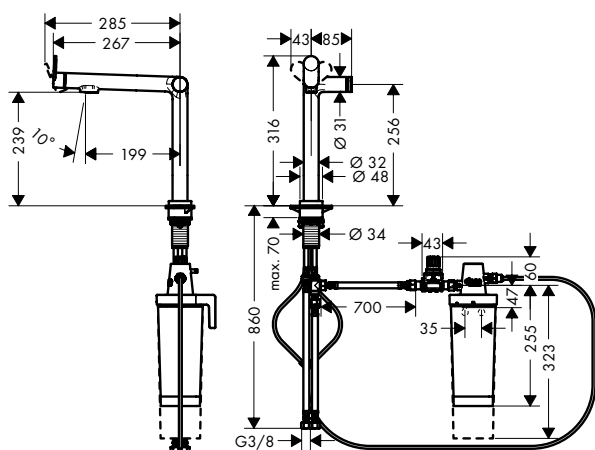

Aqittura M91 Mezclador de cocina FilterSystem 240, 1jet

Características de todas las variantes

- ComfortZone 240
- Caño giratorio en 2 posiciones: 60° o 110°
- Tipo de chorro: laminar
- Máximo caudal a 3 bar: 7 l/min
- Válvula anti-retorno
- Suministro de agua separado para agua filtrada y sin filtrar
- Cambiar a agua potable filtrada sin gas mediante el botón Select
- Conexión del filtro: G 3/8 input and output
- Cantidad máxima de extracción (agua filtrada): 1,8 l/min

Tecnologías

Tipos de chorro

Resumen de variantes

ComfortZone	set	Acabado	Referencia	Euro *	
240	con filtro Harmony	● cromo	NUEVO	76802000	593,85
		● negro mate	NUEVO	76802670	829,25
		● color acero inoxidable	NUEVO	76802800	772,01
240	sin filtro	● cromo	NUEVO	76804000	535,00
		● negro mate	NUEVO	76804670	749,00
		● color acero inoxidable	NUEVO	76804800	695,50