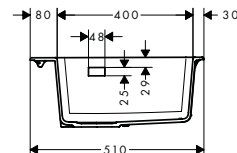

450

a, b, c, d, e = Ø 35

660

a, b, c, d, e = Ø 35

Instalación

Resumen de variantes

tamaño del armario (cm)	cotas de corte (mm)	número de cubetas	Acabado	Referencia	Euro*
60	540 x 490 mm	1	gris cemento	43312380	336,40
			gris piedra	43312290	336,40
			negro grafito	43312170	336,40
80	750 x 490 mm	1	gris cemento	43313380	429,40
			gris piedra	43313290	429,40
			negro grafito	43313170	429,40