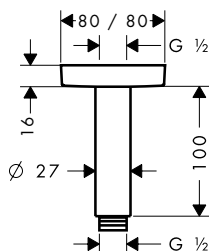

Conexiones de techo Q

Características de todas las variantes

· Ø: 27 mm

· Conexión: G 1/2

300 mm

100 mm

Resumen de variantes

longitud (mm)	Acabado	Referencia	Euro*
300	 cromo	27388000	95,20
100	 cromo	27467000	66,80