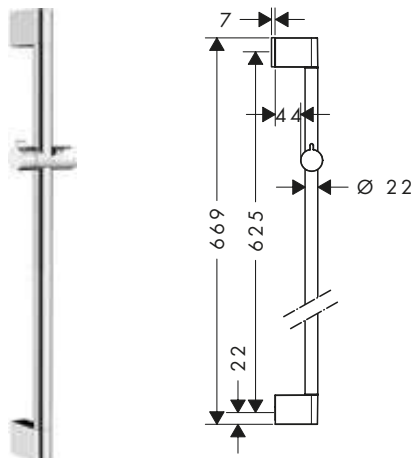

Características

- Consiste en: barra de ducha, soporte deslizante
- Longitud de la barra: 669 mm
- Diámetro de la barra: 22 mm
- Perfil de la barra: redondo
- Soporte de ducha deslizante, giratorio y ajustable en 2 posiciones