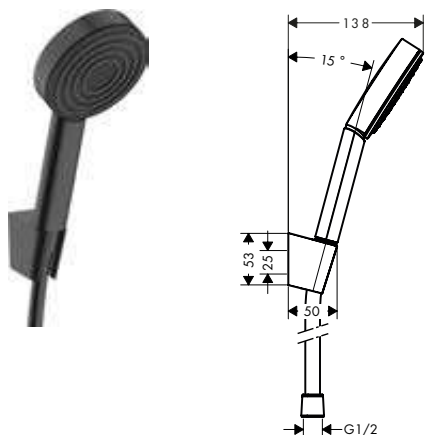

Pulsify Select S Sets de soporte de ducha 3jet

Resumen de variantes

efecto ducha	longitud del flexo de ducha (mm)	Acabado	Referencia	Euro *
Relajación	1250	cromo	24302000	62,90
		negro mate	24302670	81,80
		blanco mate	24302700	81,80

Pulsify S Set de soporte de ducha 105 1jet con flexo de ducha 125 cm

Características

- Consiste en: flexo de ducha, teleducha, soporte de ducha
- Cabezal Ø 105 mm
- Función de soporte integrada
- Tipo de chorro: PowderRain
- Caudal 13,5 l/min aprox. a 3 bar
- Filtro para suciedad lavable