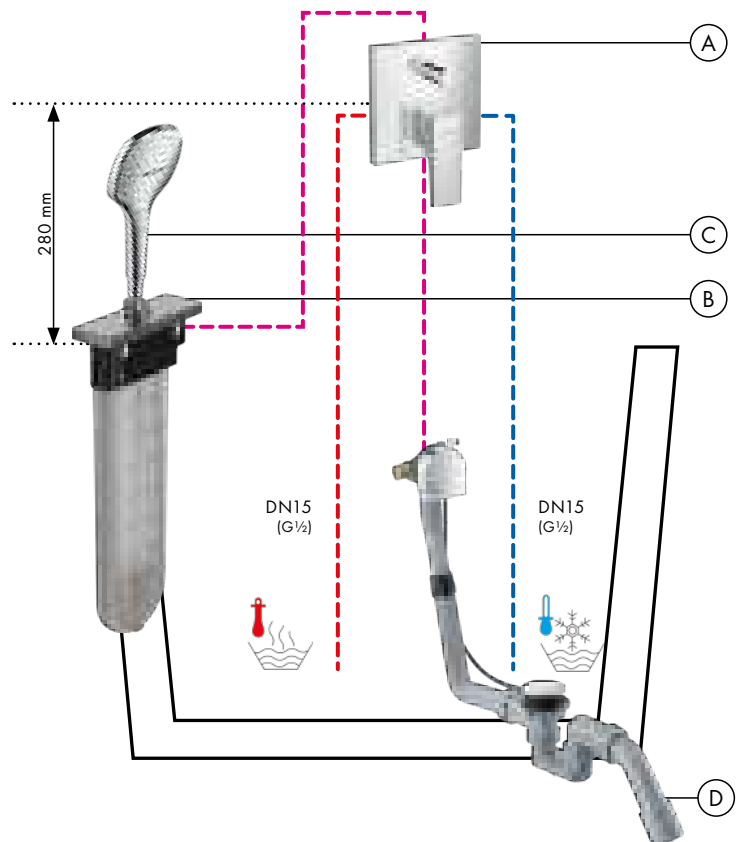

- A Metropol**
Monomando de bañera empotrado con manecilla de palanca plana y sistema de seguridad integrado EN1717 para iBox universal
32546, -000
Set básico iBox universal (sin imagen)
01800180
- B sBox**
Set externo con embellecedor rectangular
28010, -000
Set básico para montaje en borde de bañera o en repisa
13560180
- C Raindance Select E**
Teleducha 120 3jet
26520, -000
- D Exafill S**
Set completo de desagüe: llenado, vaciado y rebose para bañeras estándar
58113, -000