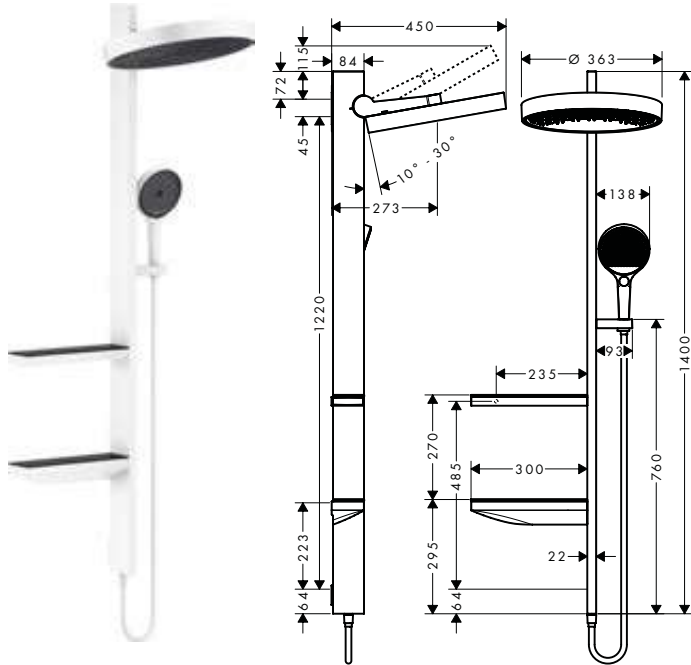

Rainfinity Showerpipe 360 1jet PowderRain empotrada

Características

- Consiste en: soporte de ducha, barra de ducha, ducha fija, teleducha, flexo de ducha, repisas
- Rainfinity 360 1jet ducha fija
- Cabezal ducha fija 360 mm
- Tipo de chorro de la ducha fija: PowderRain
- Repisa con cristal de seguridad
- Repisa en color: grafito
- Requiere un termostato con 2 funciones
- Máximo caudal a 3 bar: 19,6 l/min
- Tipo de chorro teleducha: MonoRain, PowderRain, Intense PowderRain
- Caudal de la teleducha a 3 bar: 11,2 l/min
- Ancho de barra: 22 mm
- Conexión directa de los latiguillos de entrada al cartucho y del cartucho a la salida
- Repisa con conexión integrada
- Sistema antical QuickClean