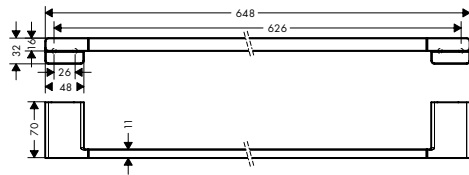

doble

Resumen de variantes

modelo	Acabado	Referencia	Euro*
simple	cromo	41747000	59,90
	bronce cepillado	41747140	89,90
	cromo negro cepillado	41747340	95,80
	negro mate	41747670	83,90
	blanco mate	41747700	83,90
	color oro pulido	41747990	89,90
doble	cromo	41743000	80,30
	bronce cepillado	41743140	120,50
	cromo negro cepillado	41743340	128,50
	negro mate	41743670	112,40
	blanco mate	41743700	112,40
	color oro pulido	41743990	120,50