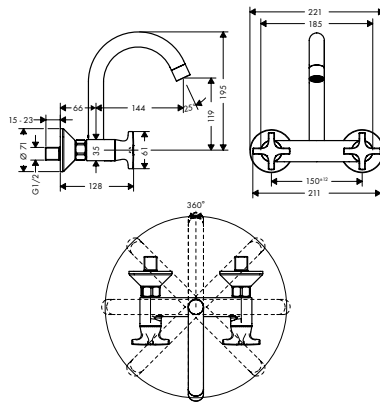

Logis M32 Mezclador bimando de cocina 220, 1jet

Características

- ComfortZone 220
- Caño giratorio en 3 posiciones: 110°, 150° y 360°
- Tipo de chorro: normal
- Máximo caudal a 3 bar: 12 l/min

Tecnologías

Tipos de chorro

Acabado	Referencia	Euro *
● cromo	71285000	190,40

Logis M32 Mezcladores bimando de cocina empotrado, 1 jet

Características de todas las variantes

- Caño giratorio 360°
- Excéntricas 150 ± 12 mm
- Tipo de chorro: normal
- Máximo caudal a 3 bar: 15 l/min

caño alto

caño bajo

Tecnologías

Tipos de chorro

Resumen de variantes

	máximo caudal a 3 bar (l/min)	Acabado	Referencia	Euro *
caño alto	15	● cromo	71286000	224,40
caño bajo	15	● cromo	71287000	224,40