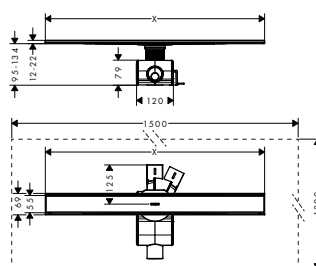

RainDrain Allround Sets completos de desagüe lineal

Características de todas las variantes

- Consiste en: sifones, set de montaje, membrana de impermeabilización premontada, herramienta de extracción de la rejilla integrada
- Membrana de impermeabilización premontada 1300 x 1500 mm para un sellado completo de la zona de ducha
- Capacidad de drenaje instalación plana: hasta 50 l/min
- Diámetro nominal de la conexión: DN40, DN50
- Capacidad de drenaje instalación estándar: hasta 48 l/min
- Altura del sifón: 28 mm, 50 mm
- Dirección de la salida: horizontal
- Superficie fácil de limpiar
- Ámbito de aplicación: nueva construcción, reforma
- Cuerpo del sifón giratorio y ajustable
- Sifón fácil de limpiar
- La herramienta de extracción de la rejilla permite retirar fácilmente el embellecedor
- Con filtro de pelo extraíble
- Tipo de sifón para sellado de olores: fluido
- Tipo de montaje: libre en el suelo
- Material de la rejilla: acero inoxidable 304 (1.4301)
- Adecuado para el drenaje primario

700 - 1200

Tecnologías

Instalación

Resumen de variantes

longitud (mm)	Acabado		Consultar disponibilidad	Referencia	Euro *
700	● color acero inoxidable	NUEVO	T1/2023	56186800	342,20
800	● color acero inoxidable	NUEVO	T1/2023	56187800	360,90
900	● color acero inoxidable	NUEVO	T1/2023	56188800	379,50
1000	● color acero inoxidable	NUEVO	T1/2023	56189800	398,20
1200	● color acero inoxidable	NUEVO	T1/2023	56190800	435,50

RainDrain Compact Sets completos de desagüe lineal para instalación plana

Características de todas las variantes

- Consiste en: set de montaje, sifón, membrana de impermeabilización premontada, herramienta de extracción de la rejilla integrada
- Altura del sifón: 30 mm
- Diámetro nominal de la conexión: DN40
- Hasta 27 l/min capacidad de drenaje
- Dirección de la salida: horizontal
- Superficie fácil de limpiar
- Ámbito de aplicación: nueva construcción, reforma
- Espesor del azulejo: hasta 18 mm
- Adecuado para todo tipo de azulejos
- Sifón fácil de limpiar
- La herramienta de extracción de la rejilla permite retirar fácilmente el embellecedor
- Tipo de sifón para sellado de olores: fluido
- Altura mínima de instalación 43 mm
- Material del sifón: ABS
- Tipo de montaje: libre en el suelo
- Material de la rejilla: acero inoxidable 304 (1.4301)
- Adecuado para el drenaje primario