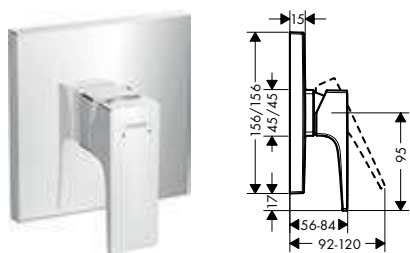

Metropol Mezcladores monomando de ducha empotrados

Características de todas las variantes

- Máximo caudal a 3 bar: 29,3 l/min
- Amortiguador de sonido

Resumen de variantes

modelo de manecilla	Acabado	Referencia	Euro*
plana	cromo	32565000	262,30
	bronce cepillado	32565140	393,50
	cromo negro cepillado	32565340	393,50
	negro mate	32565670	367,20
	blanco mate	32565700	367,20
	color oro pulido	32565990	393,50
loop	cromo	74565000	289,10

! A completar con:

iBox universal Set básico

Referencia	Euro*
01800180	152,10