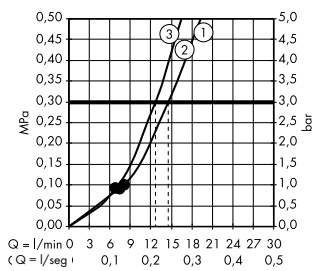

Diagrama de flujo

Raindance Select E

Teleducha 120 3jet
26520, -000

Legenda

- ① RainAir
- ② Rain
- ③ Whirl

A partir de • la función está garantizada.