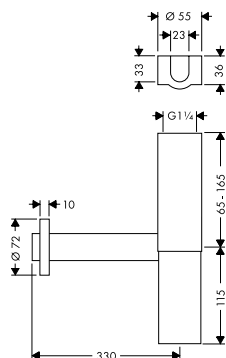

Sifón Flowstar

Características

- Profundidad de montaje 65-165mm
- Altura del sifón: 70 mm
- Entrada: G 1 ¼