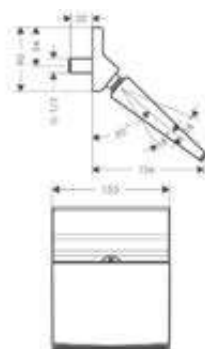

Resumen de variantes

tipos de chorro	Acabado	Referencia	Euro *
RainFlow	● cromo	26442000	307,60
Stream	● cromo	26443000	307,60