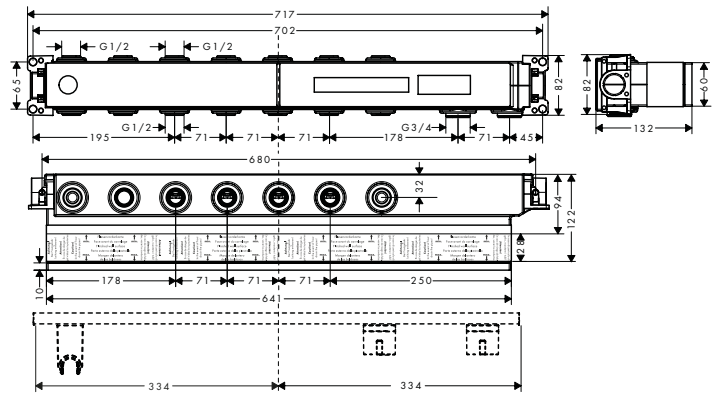

5 funciones

Resumen de variantes

número de funciones	Referencia	Euro*
4 funciones	15312180	932,10
5 funciones	15313180	1.048,60

Rainfinity Set básico para Showerpipe 360 1jet empotrada

Características

- Adecuado para Showerpipe 360 1jet para montaje empotrado
- Conexiones G 1/2
- No se requiere apertura adicional para mantenimiento

Referencia	Euro*
26840180	133,50