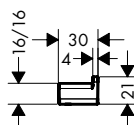

Resumen de variantes

modelo	Acabado	Referencia	Euro *
simple	cromo	41742000	10,90
	bronce cepillado	41742140	16,40
	cromo negro cepillado	41742340	17,40
	negro mate	41742670	15,30
	blanco mate	41742700	15,30
	color oro pulido	41742990	16,40
doble	cromo	41755000	22,90
	bronce cepillado	41755140	34,40
	cromo negro cepillado	41755340	36,60
	negro mate	41755670	32,10
	blanco mate	41755700	32,10
	color oro pulido	41755990	34,40