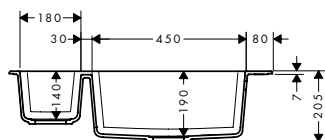

S51 Fregaderos de encastre SilicaTec

Características de todas las variantes

- Material: SilicaTec
- El orificio para la perforación está predefinido (véase el dibujo a escala), se incluye la broca de diamante
- Tipo de montaje: sobre encimera
- Posición rebosadero: En el lado derecho de la cubeta principal
- Profundidad de la cubeta: 190 mm
- Vaciador no incluido - por favor, pedir un vaciador aparte

180/450

a, b, c, d, e = Ø 35

370/370

a, b, c, d, e = Ø 35

Instalación

Resumen de variantes

tamaño del armario (cm)	cotas de corte (mm)	número de cubetas	Acabado	Referencia	Euro*
80	750 x 490 mm	2	gris cemento	43315380	429,40
			gris piedra	43315290	429,40
			negro grafito	43315170	429,40
90	860 x 490 mm	2	gris cemento	43316380	501,10
			gris piedra	43316290	501,10
			negro grafito	43316170	501,10

⚠ A completar con (escoja una opción):		Acabado	Referencia	Euro*
	D17-10 Vaciador con rebosadero con válvula manual para cubeta doble de granito	gris	43928000	49,80
	D17-11 Set de desagüe con válvula automática para cubeta doble de granito	gris	43938000	80,90