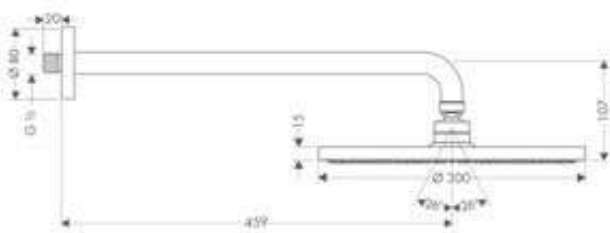

460 mm

390 mm

Sostenibilidad

Tecnologías

Tipos de chorro

Resumen de variantes

longitud del brazo de ducha (mm)	máximo caudal a 3 bar (l/min)	Acabado	Referencia	Euro*
460	18	● cromo	27492000	834,60
390	9	● cromo	26601000	822,10
390	18	● cromo	27493000	822,10