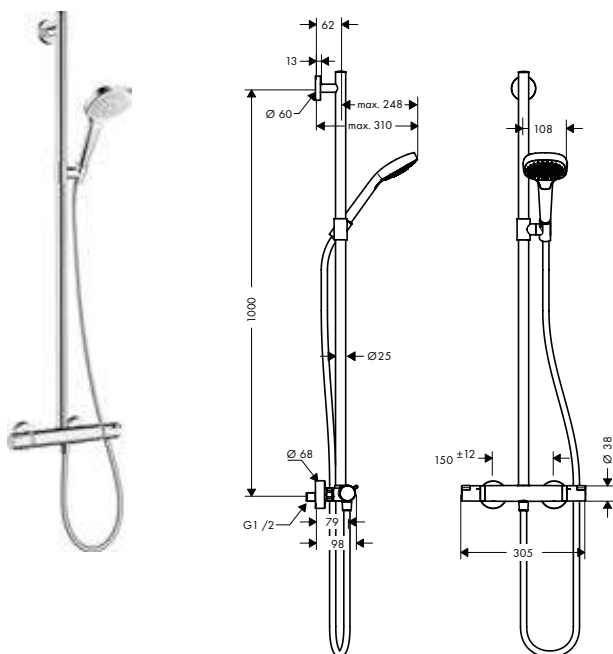

Tecnologías

Tipos de chorro

Acabado	Referencia	Euro *
● cromo	27953000	1.319,20

Croma Select E SemiPipe Multi con termostato

Características

- Consiste en: teleducha, termostato de ducha, flexo de ducha, soporte deslizante, barra de ducha
- Caudal de la teleducha a 3 bar: 16 l/min
- Sistema antical QuickClean
- Diámetro de la barra: 25 mm
- Soporte de teleducha ajustable en altura
- Termostato Ecostat Comfort
- Botón de seguridad a 40°C
- Máxima temperatura ajustable
- Conexión DN15
- Excéntricas 150 ± 12 mm
- Longitud de la barra: 1000 mm
- Cómodo cambio de los tipos de chorro con el pulsador Select
- Certificado TÜV
- 1 función