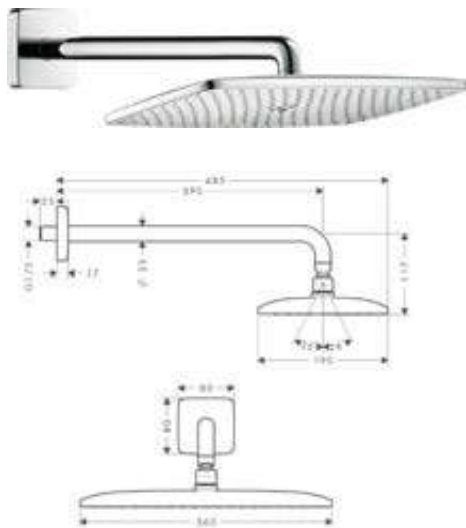

Raindance E Duchas fijas 1jet murales

Características de todas las variantes

- Consiste en: ducha fija, brazo de ducha
- Orientable
- Cabezal desmontable para una sencilla limpieza
- Conexión DN15
- Sistema antical QuickClean

360 con brazo de ducha de 39 cm

360 con brazo de ducha de 24 cm