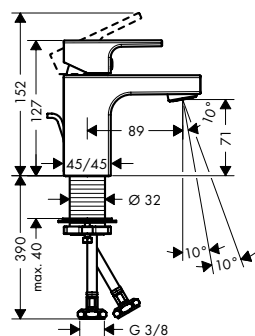

Características de todas las variantes

· Máximo caudal a 3 bar: 5 l/min

· Conducciones internas de agua aisladas

70