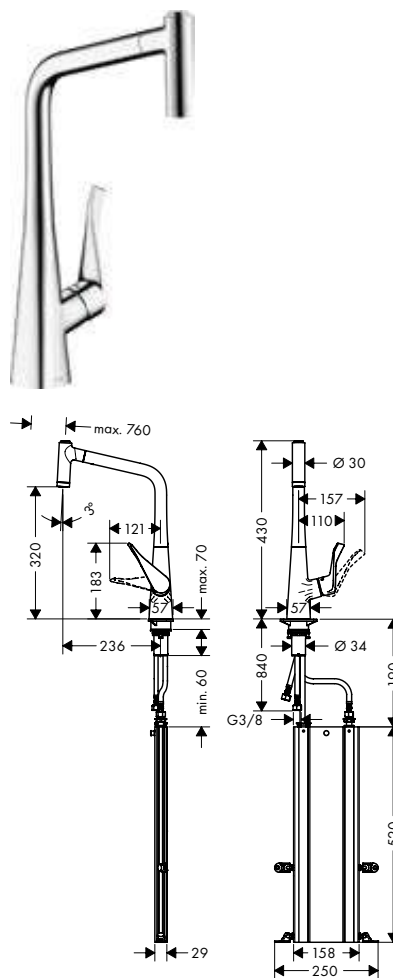

Metris M71 Mezcladores monomando de cocina, ducha extraíble, 2jet

Características de todas las variantes

- Caño giratorio en 2 posiciones: 110° o 150°
- Soporte de ducha magnético Magfit
- Sistema antical QuickClean
- Tipo de chorro: laminar, lluvia
- Válvula anti-retorno

220

320

Tecnologías

Tipos de chorro

Resumen de variantes

ComfortZone	retracción del flexo	longitud de la extensión (cm)	máximo caudal a 3 bar (l/min)	Acabado	Referencia	Euro*
220	sBox	hasta 76 cm	9	● cromo ● color acero inoxidable	73800000 73800800	579,30 729,90
220	peso	hasta 50 cm	9	● cromo ● color acero inoxidable	14834000 14834800	530,80 690,00
320	sBox	hasta 76 cm	10	● cromo ● color acero inoxidable	73801000 73801800	640,70 813,70
320	peso	hasta 50 cm	10	● cromo ● color acero inoxidable	14820000 14820800	567,40 737,60