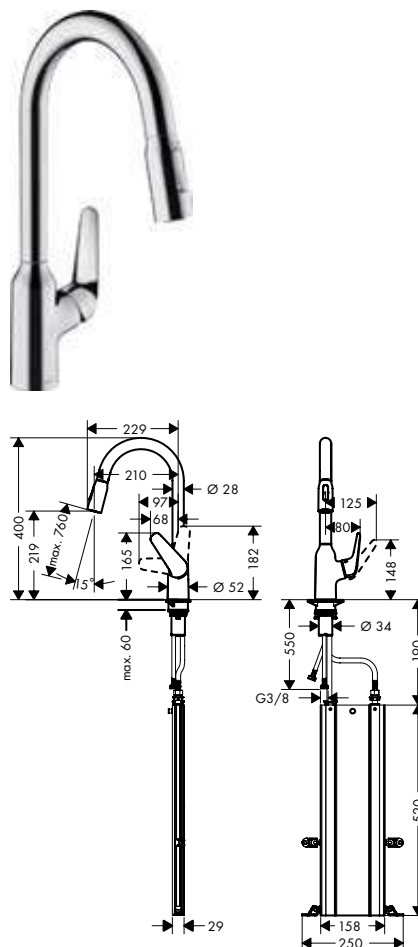

220

Tecnologías

Tipos de chorro

Resumen de variantes

ComfortZone	retracción del flexo	longitud de la extensión (cm)	máximo caudal a 3 bar (l/min)	Acabado	Referencia	Euro *
180	sBox	hasta 76 cm	9	● cromo ● color acero inoxidable	71821000 71821800	368,10 456,40
180	peso	hasta 50 cm	8	● cromo ● color acero inoxidable	71801000 71801800	300,10 390,10
220	sBox	hasta 76 cm	9	● cromo ● color acero inoxidable	71820000 71820800	407,30 509,10
220	peso	hasta 50 cm	8	● cromo ● color acero inoxidable	71800000 71800800	339,40 441,20