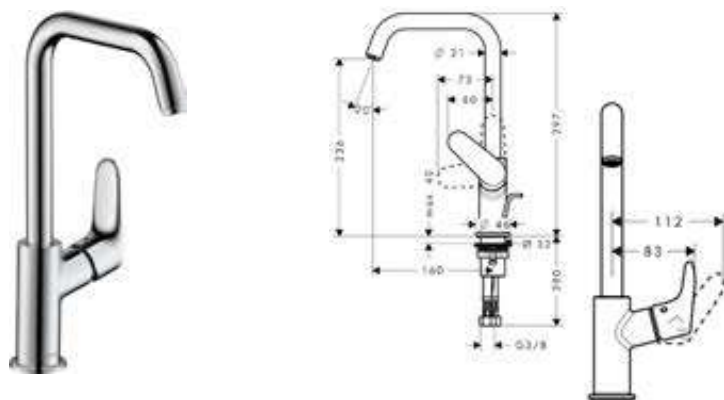

Focus Mezcladores monomando de lavabo con caño giratorio

Características de todas las variantes

- ComfortZone 240
- Proyección: 160 mm
- Altura del caño: 236 mm
- Caño giratorio 120°
- Máximo caudal a 3 bar: 5 l/min
- En la parte inferior de la base (no apto para lavabos tipo bol)