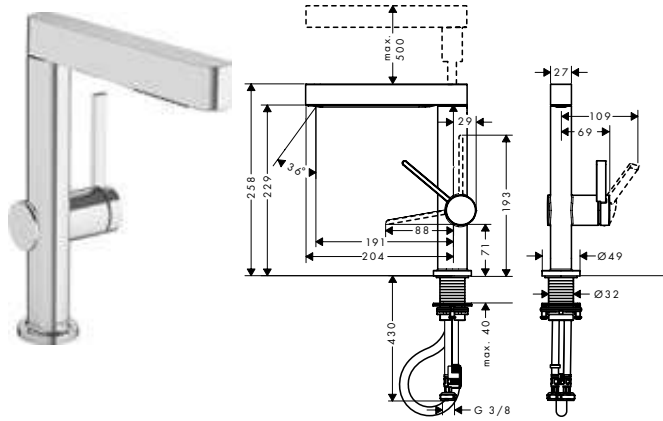

Finoris Mezclador monomando de lavabo 230 con caño extraíble, 2jet y con vaciador Push-Open

Características

- Consiste en: mezclador monomando de lavabo, vaciador
- ComfortZone 230
- Proyección: 191 mm
- Altura del caño: 229 mm
- Regreso automático al chorro normal pulsando el inversor o cerrando la manecilla
- Extraíble: 50 cm
- Superficie del rociador: grafito
- Máximo caudal a 3 bar: 5 l/min
- Vaciador Push-Open de 1 1/4"
- Material del vaciador: metal
- Válvula anti-retorno
- Sistema antical QuickClean