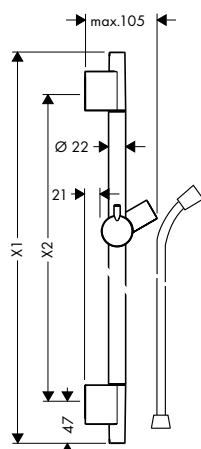

Unica Barras de ducha S Puro

Características de todas las variantes

- Consiste en: barra de ducha, flexo de ducha, soporte deslizante
- Diámetro de la barra: 22 mm
- Perfil de la barra: redondo
- Soporte deslizante de metal
- Soporte deslizante, giratorio y orientable
- Ajuste de ángulo sobre cuadrícula

1008 mm

718 mm