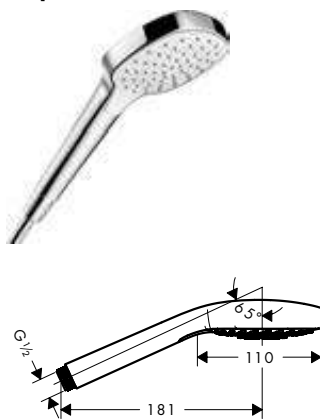

1 tipo de chorro

Sostenibilidad

Tecnologías

Tipos de chorro

Resumen de variantes

modelo	tipos de chorro	máximo caudal a 3 bar (l/min)	presión mínima del caudal (bar)	Select	Acabado	Referencia	Euro*
Multi	SoftRain, IntenseRain, Massage	9	1,4	■	blanco/cromo	26811400	78,40
Multi	SoftRain, IntenseRain, Massage	16	1	■	blanco/cromo	26810400	78,40
Vario	Rain, Turbo Rain, IntenseRain	9	1,4	■	blanco/cromo	26813400	59,90
Vario	Rain, IntenseRain, Turbo Rain	14,7	1	■	blanco/cromo	26812400	59,90
1jet	Rain	9	1	-	blanco/cromo	26815400	45,30
					negro mate	26815670	63,50
					blanco mate	26815700	63,50
					cromo negro cepillado	26815340	67,90
					color oro pulido	26815990	67,90
1jet	Rain	7	1,2	-	blanco/cromo	26816400	45,30
1jet	Rain	16	1	-	blanco/cromo	26814400	45,30
					bronce cepillado	26814140	67,90
					cromo negro cepillado	26814340	67,90
					negro mate	26814670	63,50
					blanco mate	26814700	63,50
					color oro pulido	26814990	67,90