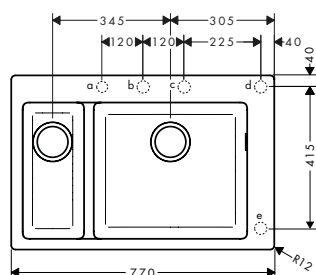

S51 Fregaderos de encastre SilicaTec

Características de todas las variantes

- Material: SilicaTec
- El orificio para la perforación está predefinido (véase el dibujo a escala), se incluye la broca de diamante
- Tipo de montaje: sobre encimera
- Posición rebosadero: En el lado derecho de la cubeta principal
- Profundidad de la cubeta: 190 mm
- Vaciador no incluido - por favor, pedir un vaciador aparte

180/450

a, b, c, d, e = Ø 35