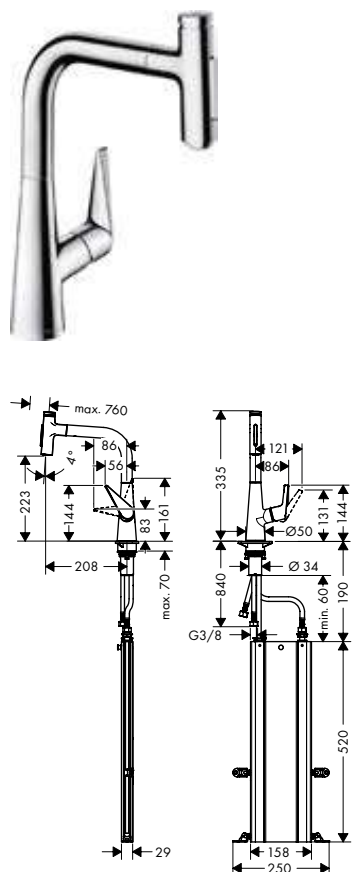

Talis Select M51 Mezcladores monomando de cocina, ducha extraíble, 2jet

Características de todas las variantes

- Caño giratorio en 2 posiciones: 110° o 150°
- Tipo de chorro: laminar, lluvia
- Cómoda apertura y cierre con el pulsador Select
- Soporte de ducha magnético Magfit
- Válvula anti-retorno
- Sistema antical QuickClean

220