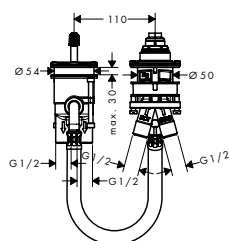

Set básico para mezclador de 2 agujeros para borde de bañera

Características

- Adecuado para caño de bañera situado a cierta distancia
- Conexiones DN15