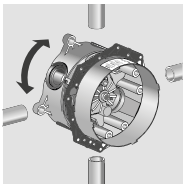

iBox universal: el multitallento con numerosas ventajas

Instalación simétrica rotatoria

- Diseño simétrico, todas las tomas son iguales.
- Es importante conectar la toma de agua fría a la derecha y la de agua caliente a la izquierda.
- Cuando se utiliza para la bañera, la toma inferior tiene prioridad.
- Con la instalación de grifería de ducha se puede utilizar tanto la salida superior como la inferior.