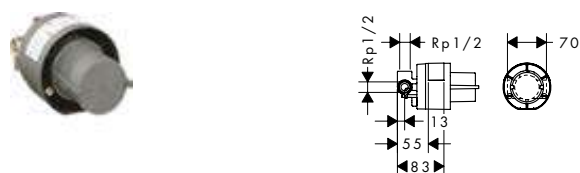

· Conexiones DN15

· Profundidad mínima de instalación: 55 mm

· Profundidad máxima de instalación: 83 mm

Referencia	Euro*
13620180	116,50

Set básico para Trio llave de paso e inversor empotrado

Características