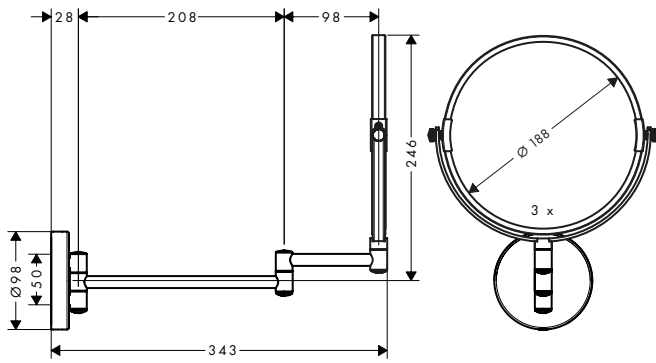

Acabado	Referencia	Euro*
cromo	73561000	78,30