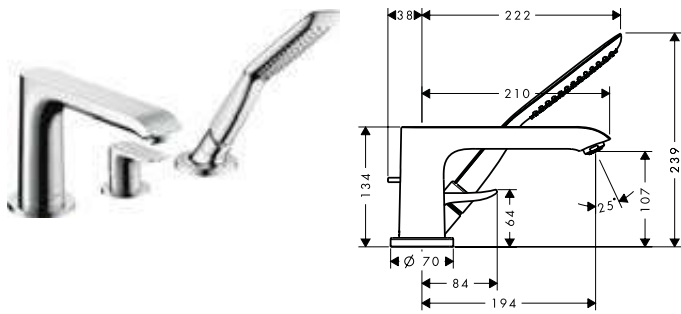

Tecnologías

Tipos de chorro

Acabado	Referencia	Euro *
● cromo	31190000	878,10

! A completar con:

Set básico para mezclador de 3 agujeros para borde de bañera

Referencia	Euro *
13437180	779,40

Metris Mezclador de 4 agujeros para borde de bañera