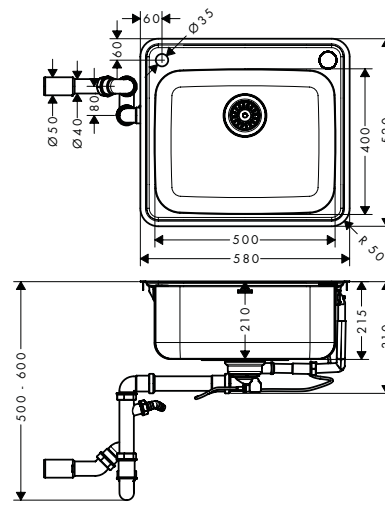

500

Instalación

Resumen de variantes

tamaño del armario (cm)	cotas de corte (mm)	número de cubetas	Acabado	Referencia	Euro*
45	410 x 510 mm	1	● color acero inoxidable	43334800	287,50
50	470 x 510 mm	1	● color acero inoxidable	43335800	299,50
60	570 x 510 mm	1	● color acero inoxidable	43336800	311,50