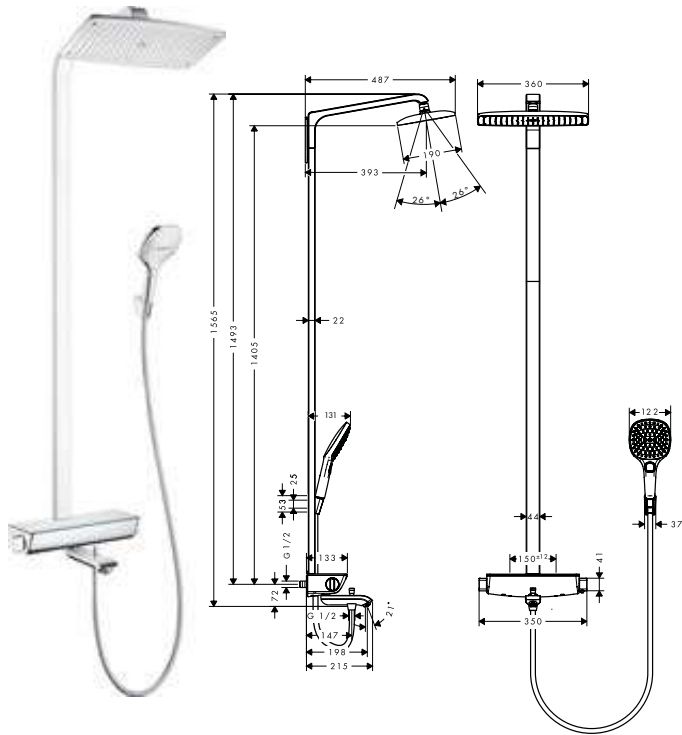

Raindance E Showerpipe 360 1jet con termostato de bañera

Características

- Consiste en: termostato de bañera, teleducha, ducha fija, flexo de ducha, soporte de ducha
- Raindance E 360 Air ducha fija
- Cabezal 360 x 190 mm
- Tipo de chorro ducha fija: RainAir
- Orientable
- Repisa con cristal de seguridad
- Repisa en color: espejo de cristal
- Máximo caudal a 3 bar: 20 l/min
- Caudal RainAir 15 l/min aprox. a 3 bar
- Caudal bañera 20 l/min aprox. a 3 bar
- Tipo de chorro teleducha: RainAir, Rain, Whirl
- Sistema antical QuickClean
- Ancho de barra: 44 mm
- Brazo de ducha 380 mm
- Termostato CoolContact: evita que la carcasa se caliente, lo que hace que la ducha sea aún más segura
- Termostato Ecostat Select
- Botón de seguridad a 40°C
- Máxima temperatura ajustable
- Conexión DN15
- Excéntricas 150 ± 12 mm
- Longitud de la barra: 1400 mm
- Cómodo cambio de los tipos de chorro con el pulsador Select
- En caso de montaje sobre excéntricas estándar G 3/4 ya existentes, se requiere el set adaptador ref. 02026000
- 3 funciones

Tecnologías

Tipos de chorro

Acabado	Referencia	Euro *
cromo	27113000	1.794,80
blanco/cromo	27113400	1.794,80

i 27113400 Repisa en color: cristal blanco.