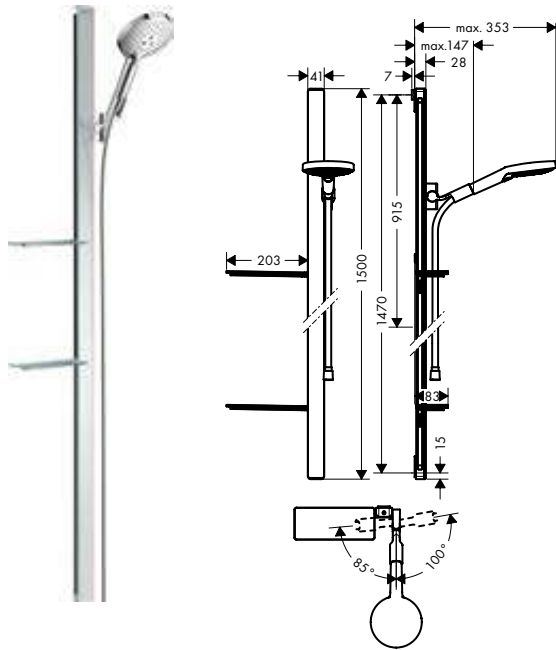

Raindance Select S Sets de ducha 3jet

Características de todas las variantes

- Cabezal 125 mm
- Tipo de chorro: RainAir, Rain, Whirl
- Repisa con cristal de seguridad
- Repisa en color: cromo
- Tipo de barra de ducha: perfil plano de aluminio con acabado de cristal de seguridad
- Acabado: cromo
- Ancho de la barra: 41 mm
- Perfil de la barra: angular

1500 mm