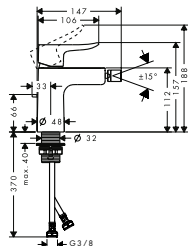

Metris Mezclador monomando de bidé con vaciador automático

Características

- Consiste en: mezclador monomando de bidé, vaciador
- Proyección 123 mm
- Altura del caño: 112 mm
- Aireador orientable
- Máximo caudal a 3 bar: 7,5 l/min
- Vaciador automático de 1 1/4"
- Material del vaciador: metal