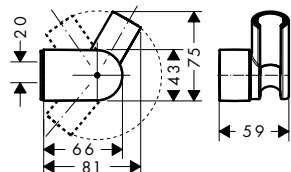

Soporte de ducha Porter Vario

Características

- El ángulo de inclinación del soporte de la ducha se puede ajustar continuamente
- Para flexos con tuerca cónica

Acabado	Referencia	Euro*
● cromo	28328000	41,80

Soporte de ducha Porter Classic

Características

- Posición de sujeción fija
- Para flexos con tuerca cónica