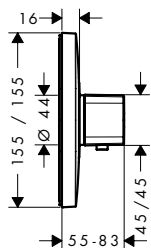

Ecostat Termostatos empotrados

Ecostat E Termostato empotrado

Características

- Máximo caudal a 3 bar: 37 l/min
- Botón de seguridad a 40°C
- Temperatura máxima ajustable