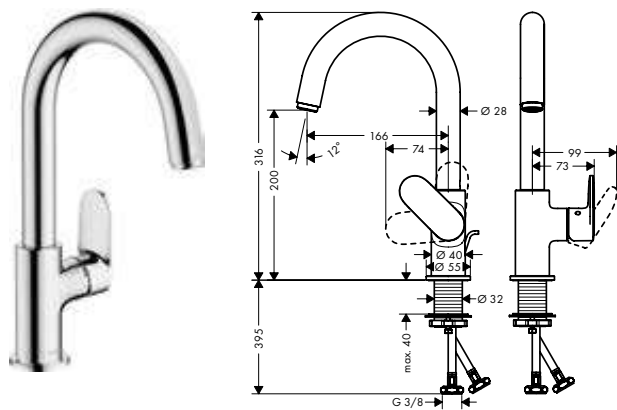

Vernis Blend Mezclador monomando de lavabo con caño giratorio y vaciador automático

Características

- Consiste en: mezclador monomando de lavabo, vaciador
- ComfortZone 200
- Proyección: 166 mm
- Altura del caño: 200 mm
- Caño giratorio en 2 posiciones: 120° o 360°
- Máximo caudal a 3 bar: 5 l/min
- Vaciador automático de 1 1/4"
- Material del vaciador: sintético