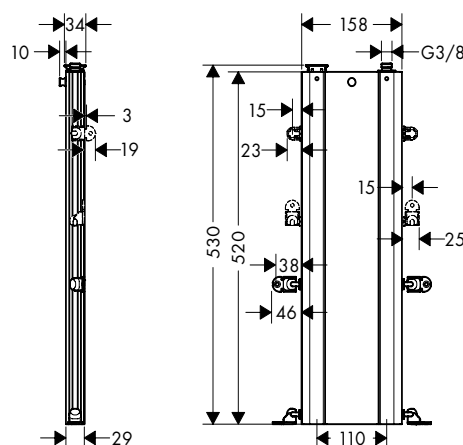

sBox

El sBox para mezcladores de cocina con función extraíble (hasta 76 cm) permite una extensión y un retorno del flexo fluidos, seguros y suaves.

Situaciones de montaje

El sBox de 52 cm de altura cabe en todos los armarios bajo encimera comunes a partir de 74 cm.