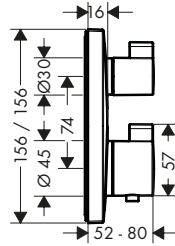

Ecostat Square Termostatos empotrados

Características de todas las variantes

- Botón de seguridad a 40°C
- Temperatura máxima ajustable

1 función

2 funciones

Resumen de variantes

número de funciones	Acabado	Referencia	Euro *
1 función	● cromo	15712000	454,30
2 funciones	● cromo	15714000	509,20
	● bronce cepillado	15714140	763,80
	● cromo negro cepillado	15714340	763,80
	● negro mate	15714670	712,90
	● blanco mate	15714700	712,90
	● color oro pulido	15714990	763,80