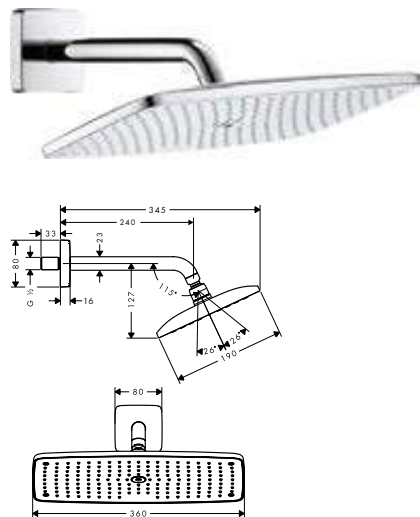

Raindance E Duchas fijas de techo 1jet

Características de todas las variantes

- Consiste en: ducha fija, conexión de techo
- Tipo de chorro: RainAir
- Orientable
- Conexión de techo 100 mm
- Cabezal desmontable para una sencilla limpieza
- Conexión DN15
- Sistema antical QuickClean

360

240

Sostenibilidad

Tecnologías

Tipos de chorro

Resumen de variantes

tamaño del rociador	máximo caudal a 3 bar (l/min)	presión mínima del caudal (bar)	Acabado	Referencia	Euro *
360	9	1,5	● cromo	26604000	709,90
360	16,5	1,3	● cromo	27381000	709,90
240	19,5	1	● cromo	27380000	579,40

Raindance E Duchas fijas 1jet murales

Características de todas las variantes

- Consiste en: ducha fija, brazo de ducha
- Orientable
- Cabezal desmontable para una sencilla limpieza
- Conexión DN15
- Sistema antical QuickClean

360 con brazo de ducha de 39 cm

360 con brazo de ducha de 24 cm

240

Sostenibilidad

Tecnologías

Tipos de chorro

Resumen de variantes

tamaño del rociador	máximo caudal a 3 bar (l/min)	presión mínima del caudal (bar)	longitud del brazo de ducha (mm)	Acabado	Referencia	Euro *
360	9	1,5	390	● cromo	26605000	766,30

Las mediciones dentro de los dibujos de escala están en mm. / * sin IVA

Las especificaciones técnicas y las unidades de medida están sujetas a cambios.