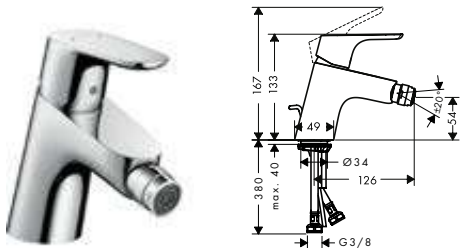

Focus Mezcladores monomando de bidé

Características de todas las variantes

- Consiste en: mezclador monomando de bidé, vaciador
- Proyección 126 mm
- Altura del caño: 54 mm
- Aireador orientable
- Máximo caudal a 3 bar: 7,2 l/min
- Material del vaciador: metal
- Sistema antical QuickClean