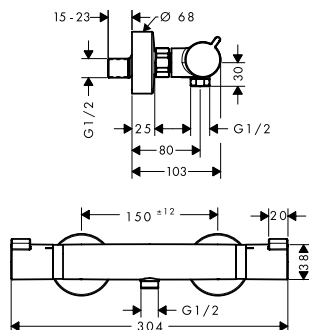

Ecostat Termostatos vistos

Ecostat Termostato de ducha Ecostat Comfort visto

Características

- Botón limitador de caudal EcoStop (10 l/min)
- Máximo caudal a 3 bar: 17 l/min
- Botón de seguridad a 40°C
- Temperatura máxima ajustable
- Válvula anti-retorno
- Amortiguador de sonido
- Excéntricas 150 ± 12 mm

Acabado	Referencia	Euro*
● cromo	13116000	287,30
● bronce cepillado	13116140	431,00
● cromo negro cepillado	13116340	431,00
● negro mate	13116670	402,20
● blanco mate	13116700	402,20
● color oro pulido	13116990	431,00

Ecostat Termostato de ducha Ecostat Comfort Care visto con manecilla extralarga

Características

- Infografía más grande para mayor claridad
- Con manecilla extra-larga sin barreras
- Botón de seguridad a 40°C
- Temperatura máxima ajustable
- Válvula anti-retorno
- Amortiguador de sonido
- Excéntricas 150 ± 12 mm