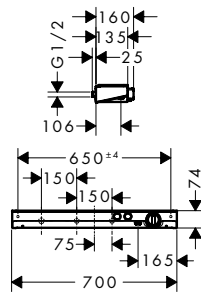

700

Tecnologías

Resumen de variantes

dimensiones del producto (mm)	número de funciones	Acabado	Referencia	Euro*
300	1 función	● cromo	13171000	551,50
		● blanco/cromo	13171400	551,50
700	2 funciones	● cromo	13184000	1.383,10
		● blanco/cromo	13184400	1.383,10

i 13171400
13184400 Repisa en color: cristal blanco.