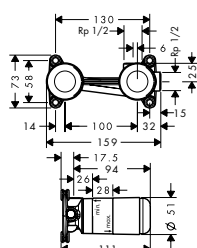

Set básico para mezclador monomando de lavabo de pared

Características

- Profundidad mínima de instalación: 44 mm
- Profundidad máxima de instalación: 72 mm