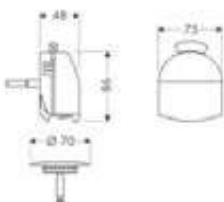

Exafill Embellecedor para bañeras estándares y especiales

Características

- Consiste en: embellecedor, tapón de seguridad
- Para bañeras con rebosadero con rebaje, bañeras estándares y especiales
- Aireador triple
- Aireador orientable en 20°
- Máximo caudal a 3 bar: 23 l/min