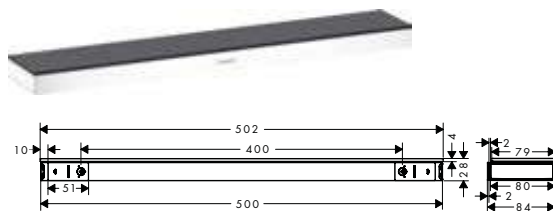

Rainfinity Repisa 500

Características

- Material del marco: Latón
- Material repisa: cristal de seguridad
- Repisa en color: grafito
- Longitud: 500 mm
- Se incluye material de montaje
- Fijación oculta
- Distancia entre perforaciones: 400 mm
- Diámetro del agujero del taladro: 6 mm