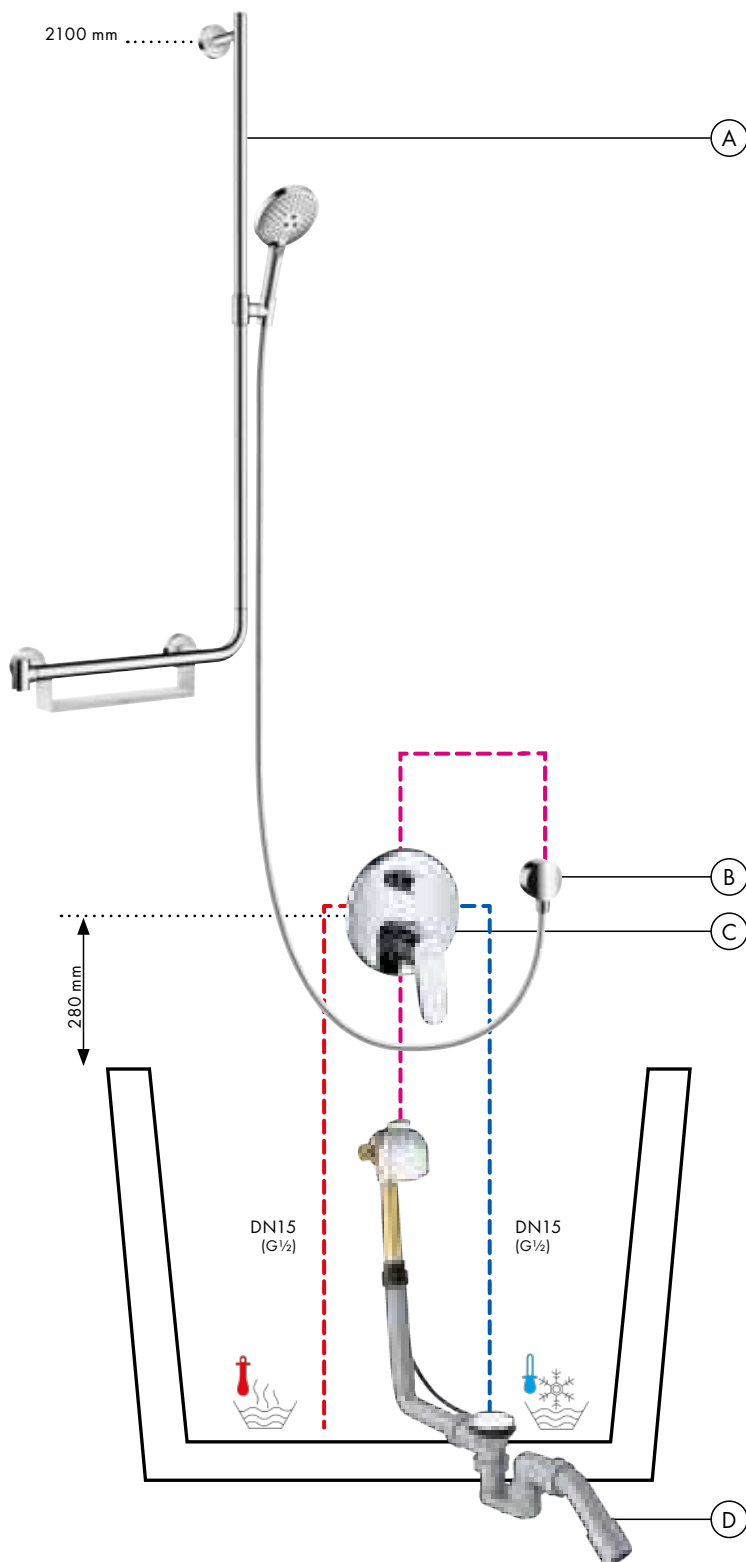

Instalación empotrada para bañera

- **A Raindance Select S**
  Set de ducha 120 3jet con barra de ducha 110 cm a la derecha
  # 26326, -000
- **B FixFit**
  Toma de agua S sin válvula antirretorno
  # 27453, -000
- **C Focus**
  Monomando de bañera empotrado con sistema de seguridad antirretorno integrado EN1717 para iBox universal
  # 31946, -000

  Set básico iBox universal (sin imagen)
  # 01800180
- **D Exafill**
  Set completo de desagüe: llenado, vaciado y rebose para bañeras estándar
  # 58123, -000