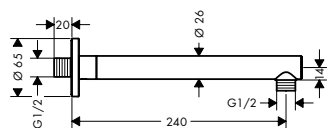

Complementos

Brazos de ducha

Resumen de variantes

longitud (mm)	Acabado	Referencia	Euro*
230	cromo	27412000	77,70
128	cromo	27411000	27,10

Vernis Blend Brazo de ducha 24 cm

Características

- Longitud: 240 mm
- Ø: 26 mm
- Ángulo 90°
- Conexión: G 1/2

Acabado	Referencia	Euro*
cromo	27809000	52,20
negro mate	27809670	73,10

Brazos de ducha

Características de todas las variantes

- Ángulo 90°
- Conexión: G 1/2