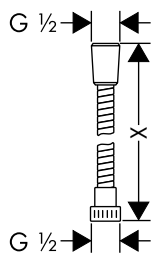

Flexos de ducha

Metaflex Flexos de ducha

Características de todas las variantes

· Flexo de plástico reforzado con aspecto metálico · Conexión: DN15

200/160/125

Resumen de variantes

	longitud (cm)	Acabado	Referencia	Euro*
	200	● cromo	28264000	21,90
	160	● cromo	28266000	17,30
	125	● cromo	28262000	15,30