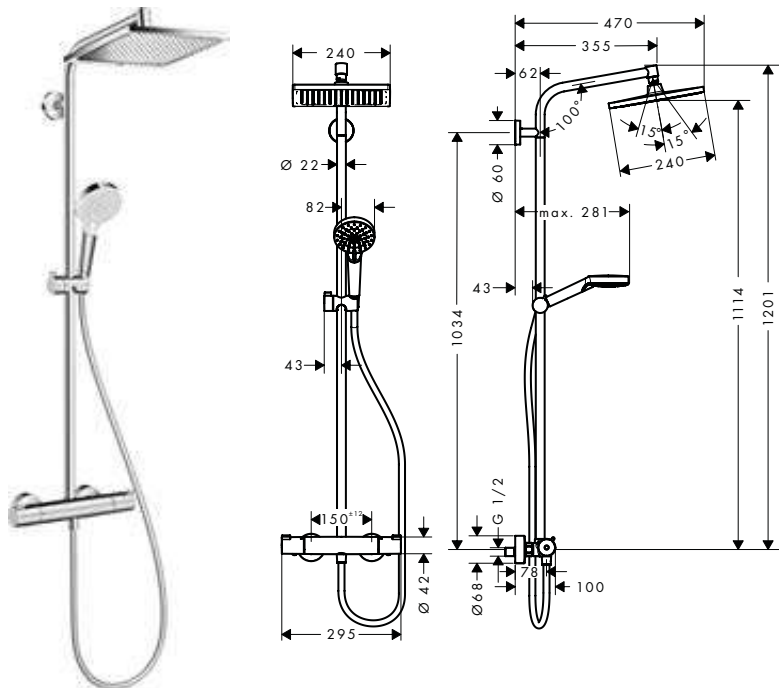

Características de todas las variantes

- Consiste en: teleducha, ducha fija, termostato de ducha, flexo de ducha, soporte deslizante, barra de ducha
- Crometta E 240 ducha fija
- Cabezal 240 x 240 mm
- Tipo de chorro ducha fija: Rain
- Orientable
- Superficie del rociador: cromo
- Tipo de chorro teleducha: Rain, IntenseRain
- Sistema antical QuickClean
- La barra se puede acortar en altura
- Diámetro de la barra: 22 mm
- Soporte de teleducha ajustable en altura
- Brazo de ducha 350 mm
- Termostato Ecostat 1001 CL
- Botón de seguridad a 40°C
- Máxima temperatura ajustable
- Conexión DN15
- Excéntricas 150 ± 12 mm
- 2 funciones