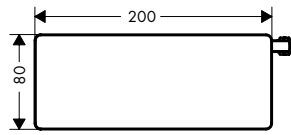

Acabado	Referencia	Euro*
● cromo	27617000	197,00

Casetta Jabonera E

Características

· Se incluye material de montaje

· Longitud 200 mm

· Repisa en color: cromo

Acabado	Referencia	Euro*
cromo	26511000	77,10
blanco/cromo	26511400	77,10
negro/cromo	26511600	77,10