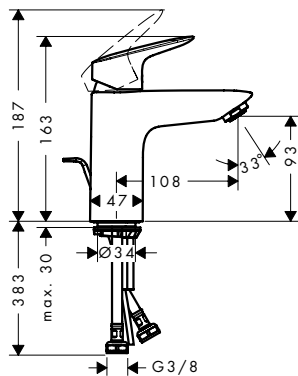

Logis Mezcladores monomando de lavabo

Características de todas las variantes

· Máximo caudal a 3 bar: 5 l/min

70

100

190

Sostenibilidad

Tecnologías

Resumen de variantes

ComfortZone	proyección (mm)	altura del caño (mm)	vaciador	CoolStart	Acabado	Referencia	Euro*
70	107	67	automático	■	● cromo	71072000	97,80
70	107	67	sin	■	● cromo	71073000	90,90
70	107	67	automático	-	● cromo	71070000	97,80
70	107	67	push-open	-	● cromo	71077000	97,80
70	107	67	sin	-	● cromo	71071000	90,90
100	108	93	automático	■	● cromo	71102000	125,80
100	108	93	sin	■	● cromo	71103000	118,80
100	108	93	automático	-	● cromo	71100000	125,80
100	108	93	push-open	-	● cromo	71107000	125,80
100	108	93	sin	-	● cromo	71101000	118,80
190	166	195	automático	-	● cromo	71090000	154,30
190	166	195	sin	-	● cromo	71091000	147,60

Las mediciones dentro de los dibujos de escala están en mm. / * sin IVA

Las especificaciones técnicas y las unidades de medida están sujetas a cambios.