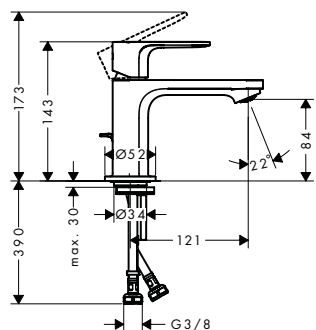

Rebris E Mezcladores monomando de lavabo

Sostenibilidad

Tecnologías

Resumen de variantes

Comfort-Zone	proyección (mm)	altura del caño (mm)	vaciador	CoolStart	para lavabos tipo bowl	máximo caudal a 3 bar (l/min)	Acabado	Referencia	Euro*		
	80	121	84	automático	■	-	5	● cromo	NUEVO	72553000	103,80
								● negro mate	NUEVO	72553670	129,80
🌿	80	121	84	automático	■	-	4	● cromo	NUEVO	72587000	103,80
								● negro mate	NUEVO	72587670	129,80
	80	121	84	sin	■	-	5	● cromo	NUEVO	72554000	98,20
								● negro mate	NUEVO	72554670	122,80
	80	121	84	automático	-	-	5	● cromo	NUEVO	72550000	103,80
	110	133	109	automático	■	-	5	● cromo	NUEVO	72559000	122,10
								● negro mate	NUEVO	72559670	152,60
🌿	110	133	109	automático	■	-	4	● cromo	NUEVO	72589000	122,10
								● negro mate	NUEVO	72589670	152,60
	110	133	109	sin	■	-	5	● cromo	NUEVO	72560000	116,60
								● negro mate	NUEVO	72560670	145,80
	110	133	109	automático	-	-	5	● cromo	NUEVO	72557000	122,10
								● negro mate	NUEVO	72557670	152,60
	240	169	242	automático	■	■	5	● cromo	NUEVO	72581000	189,10
								● negro mate	NUEVO	72581670	236,40
🌿	240	169	242	automático	■	■	4	● cromo	NUEVO	72591000	189,10
								● negro mate	NUEVO	72591670	236,40
	240	169	242	sin	■	■	5	● cromo	NUEVO	72583000	183,70

Las mediciones dentro de los dibujos de escala están en mm. / * sin IVA

Las especificaciones técnicas y las unidades de medida están sujetas a cambios.