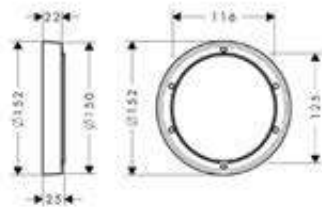

Acabado	Referencia	Euro*
cromo	13597000	54,40
bronce cepillado	13597140	81,60
cromo negro cepillado	13597340	81,60
negro mate	13597670	76,20
blanco mate	13597700	76,20

Florón de alargo ShowerSelect Fixfit Porter