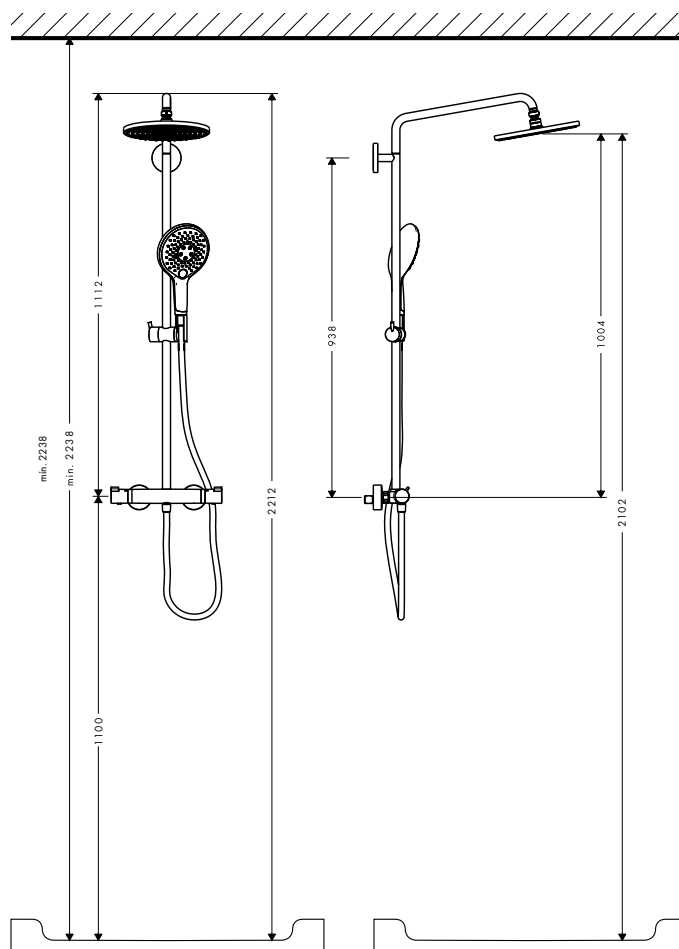

Altura del baño B

Todas las dimensiones en mm