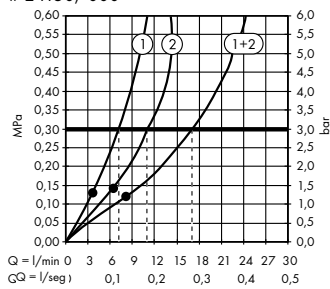

Instalación empotrada para 3 funciones

- **(A) Pulsify S**
  Ducha fija 260 2jet
  con conexión a la pared
  # 24150, -000

  Set básico iBox universal (sin imagen)
  # 01800180
- **(B) Pulsify Select S**
  Set de ducha 105 3jet Relaxation
  con barra de ducha 90 cm
  # 24170, -000

  FixFit
  Toma de agua Square
  con válvula antirretorno
  # 26455, -000
- **(C) ShowerSelect**
  Llave de paso empotrada
  para 3 funciones
  # 15764, -000

  Set básico iBox universal (sin imagen)
  # 01800180
- **(D) ShowerSelect**
  Termostato de gran caudal empotrado
  # 15760, -000

  Set básico iBox universal (sin imagen)
  # 01800180
- **(E) RainDrain Flex**
  Set externo para desagüe lineal 700 recortable
  # 56043, -000

  Set básico para desagüe lineal de ducha
  para instalación estándar (sin imagen)
  # 01001180

Diagrama de flujo

Pulsify S

Ducha fija 260 2jet con conexión a la pared
24150, -000

Leyenda

- ① Intense PowderRain
- ② PowderRain

Diagrama de flujo

Pulsify Select S

Teleducha 105 3jet Relaxation
24110, -000