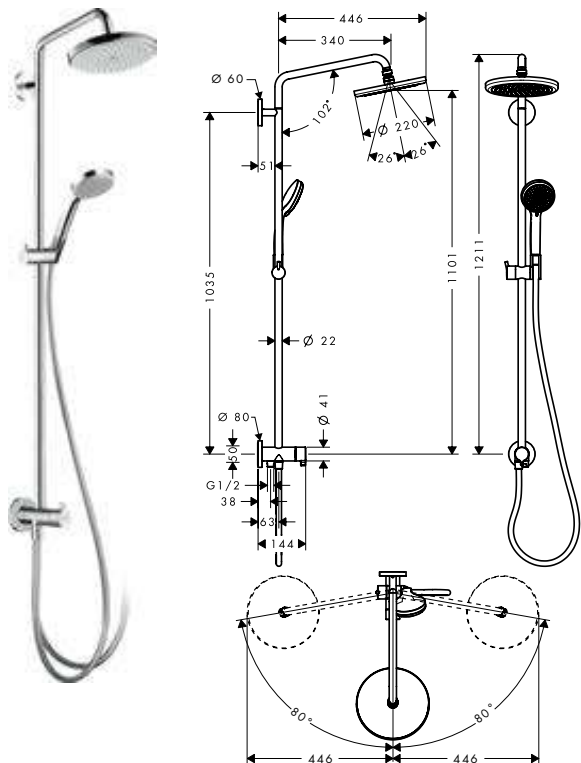

Tecnologías

Tipos de chorro

Acabado	Referencia	Euro *
● blanco/cromo	27247400	398,60

Características

- Consiste en: barra de ducha, ducha fija, teleducha, flexo de ducha, soporte deslizante
- Croma 220 ducha fija
- Cabezal ducha fija 220 mm
- Tipo de chorro de la ducha fija: RainAir
- Orientable
- Máximo caudal a 3 bar: 18,5 l/min
- Caudal RainAir 14 l/min aprox. a 3 bar
- Tipo de chorro teleducha: Normal, Rain, Shampoo, Massage
- Caudal de la teleducha a 3 bar: 14,5 l/min
- La barra se puede acortar en altura
- Diámetro de la barra: 22 mm
- Brazo de ducha 400 mm
- Isiflex flexo 80 cm para conexión de agua
- Sistema antical QuickClean