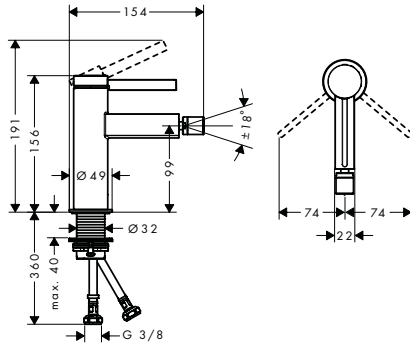

Finoris Mezclador monomando de bidé con vaciador Push-Open

Características

- Consiste en: mezclador monomando de bidé, vaciador
- Proyección 129 mm

- Altura del caño: 99 mm
- Aireador orientable
- Máximo caudal a 3 bar: 7,5 l/min

- Vaciador Push-Open de 1 ¼"
- Material del vaciador: metal

Acabado	Referencia	Euro *
cromo	76200000	253,00
negro mate	76200670	354,20
blanco mate	76200700	354,20

Finoris Mezclador monomando de bañera de pie

Características

- Consiste en: mezclador monomando de bañera de pie, teleducha, soporte de ducha, flexo de ducha

- Proyección: 210 mm
- Máximo caudal a 3 bar: 20,6 l/min
- Caudal del caño de bañera a 3 bar: 20,6 l/min

- Caudal de la teleducha a 3 bar: 13,6 l/min
- Con inversor automático