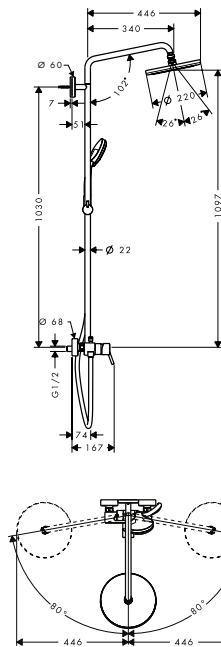

Croma Showerpipe 220 1jet monomando de ducha

Características

- Consiste en: ducha fija, flexo de ducha, soporte deslizante, teleducha, mezclador monomando de ducha, barra de ducha
- Croma 220 ducha fija
- Cabezal 220 mm
- Tipo de chorro ducha fija: RainAir
- Orientable
- Máximo caudal a 3 bar: 16 l/min
- Caudal RainAir 16 l/min aprox. a 3 bar
- Tipo de chorro teleducha: Normal, Rain, Shampoo, Massage
- Caudal de la teleducha a 3 bar: 12,5 l/min