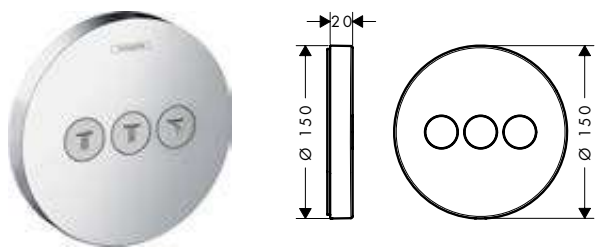

ShowerSelect Termostatos empotrados

ShowerSelect S Válvula empotrada 3 llaves de paso

Características

- Máximo caudal a 3 bar: 30 l/min
- Caudal de agua salida superior a 3 bar 26 l/min aprox. a 3 bar
- Caudal izquierdo y derecho: 29 l/min
- Caudal con el uso simultáneo de todas las funciones: 30 l/min
- La válvula se entrega con botones Rain, Whirl, Cascada

Tecnologías

Acabado	Referencia	Euro*
cromo	15745000	468,50

! A completar con:

iBox universal Set básico

Referencia	Euro*
01800180	152,10

ShowerSelect S Mezcladores empotrados

Características de todas las variantes

- El mezclador se entrega con el botón On/Off