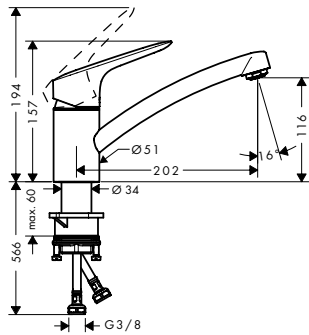

Logis M31

Logis M31 Mezcladores monomando de cocina, 1 jet

Características de todas las variantes

· Caño giratorio 360°

· Tipo de chorro: normal

· Máximo caudal a 3 bar: 12 l/min

120