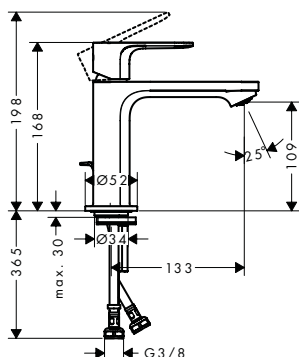

Rebris E Mezcladores monomando de lavabo

Sostenibilidad

Tecnologías

Resumen de variantes

Comfort-Zone	proyección (mm)	altura del caño (mm)	vaciador	CoolStart	para lavabos tipo bowl	máximo caudal a 3 bar (l/min)	Acabado	Referencia	Euro*		
	80	121	84	automático	■	-	5	● cromo	NUEVO	72553000	103,80
								● negro mate	NUEVO	72553670	129,80
🌿	80	121	84	automático	■	-	4	● cromo	NUEVO	72587000	103,80
								● negro mate	NUEVO	72587670	129,80
	80	121	84	sin	■	-	5	● cromo	NUEVO	72554000	98,20
								● negro mate	NUEVO	72554670	122,80
	80	121	84	automático	-	-	5	● cromo	NUEVO	72550000	103,80
	110	133	109	automático	■	-	5	● cromo	NUEVO	72559000	122,10
								● negro mate	NUEVO	72559670	152,60
🌿	110	133	109	automático	■	-	4	● cromo	NUEVO	72589000	122,10
								● negro mate	NUEVO	72589670	152,60
	110	133	109	sin	■	-	5	● cromo	NUEVO	72560000	116,60
								● negro mate	NUEVO	72560670	145,80
	110	133	109	automático	-	-	5	● cromo	NUEVO	72557000	122,10
								● negro mate	NUEVO	72557670	152,60
	240	169	242	automático	■	■	5	● cromo	NUEVO	72581000	189,10
								● negro mate	NUEVO	72581670	236,40
🌿	240	169	242	automático	■	■	4	● cromo	NUEVO	72591000	189,10
								● negro mate	NUEVO	72591670	236,40
	240	169	242	sin	■	■	5	● cromo	NUEVO	72583000	183,70

Las mediciones dentro de los dibujos de escala están en mm. / * sin IVA

Las especificaciones técnicas y las unidades de medida están sujetas a cambios.