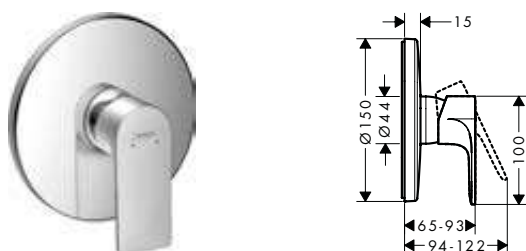

Rebris E Mezclador monomando de ducha empotrado

Características

- Máximo caudal a 3 bar: 23,4 l/min