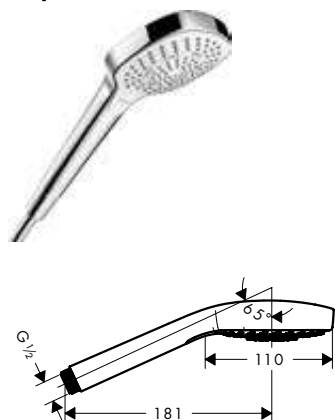

Massage: Chorro de masaje concentrado que ayuda a eliminar agradablemente la tensión acumulada durante el día.

Características de todas las variantes

· Cabezal: 110 mm

· Sistema antical QuickClean

3 tipos de chorro