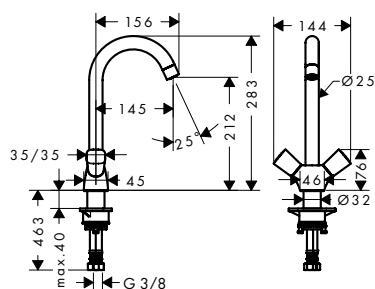

Logis M31 Mezclador bimando de cocina 220, 1jet

Características

- ComfortZone 220
- Caño giratorio en 3 posiciones: 110°, 150° y 360°
- Tipo de chorro: normal
- Máximo caudal a 3 bar: 12 l/min