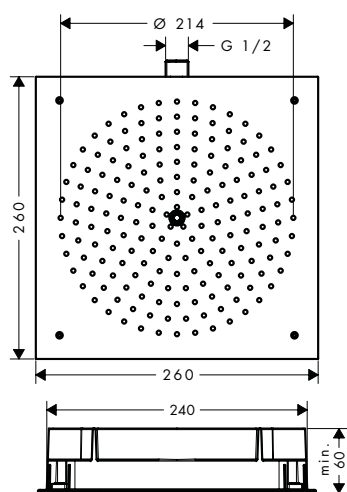

Raindance Select E / Raindance E

Raindance E Duchas fijas 1jet murales

Resumen de variantes

tamaño del rociador	máximo caudal a 3 bar (l/min)	presión mínima del caudal (bar)	longitud del brazo de ducha (mm)	Acabado	Referencia	Euro*
360	16,5	1,3	390	● cromo	27376000	766,30
360	16,5	1,3	240	● cromo	27371000	756,30
240	9	2	240	● cromo	27375000	625,30
240	17,6	1,1	240	● cromo	27370000	625,40

Raindance Duchas fijas 1jet

Características de todas las variantes

- Cabezal 260 x 260 mm
- Tipo de chorro: RainAir
- Cabezal desmontable para una sencilla limpieza
- Conexión DN15
- Sistema antical QuickClean
- No se incluye set básico

Sostenibilidad

Tecnologías

Tipos de chorro

Resumen de variantes

máximo caudal a 3 bar (l/min)	presión mínima del caudal (bar)	Acabado	Referencia	Euro*
9	1,2	● cromo	26481000	495,80
15	1,7	● cromo	26472000	495,80

⚠ A completar con:

	Referencia	Euro*
Raindance Set básico para ducha fija 260/260 1jet	26471180	113,60