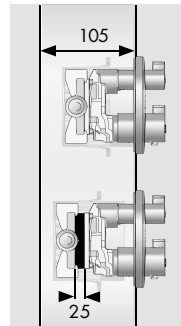

Prolongación interna

- Para las instalaciones en las que el iBox universal debe empotrarse a gran profundidad, se instala el set de prolongación entre el bloque de conexiones y el bloque funcional.
- El set de prolongación garantiza la seguridad hasta la pared y una protección perfecta contra la humedad.
- El set estándar del iBox universal presenta un formato más plano que se adapta mejor a las paredes con profundidades de instalación limitadas.