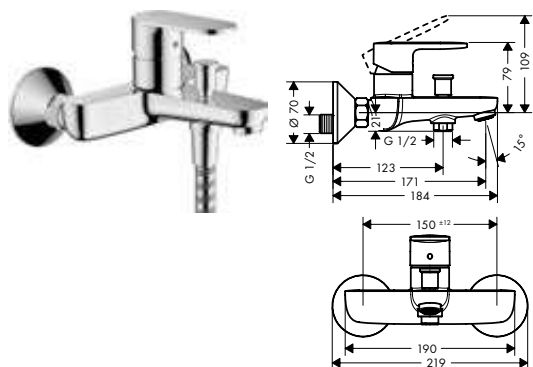

Vernis Blend Mezclador monomando de bañera visto

Características

- Proyección: 171 mm
- Excéntricas 150 ± 12 mm
- Máximo caudal a 3 bar: 22,5 l/min
- Caudal del caño de bañera a 3 bar: 22,5 l/min
- Caudal de la teleducha a 3 bar: 15,7 l/min
- Con inversor automático
- Amortiguador de sonido