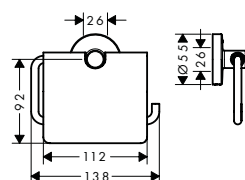

Logis Universal Portarrollos

Características de todas las variantes

- Material: latón
- Se incluye material de montaje
- Distancia entre perforaciones: 26 mm
- Diámetro del agujero del taladro: 6 mm

sin tapa

doble

con tapa

Resumen de variantes

modelo	Acabado	Referencia	Euro*
sin tapa	● cromo	41726000	33,70
doble	● cromo	41717000	33,70
con tapa	● cromo	41723000	46,20

Logis Universal Escobillero WC de pared

Características

- Material: latón
- Se incluye material de montaje
- Distancia entre perforaciones 26 mm
- Diámetro del agujero del taladro: 6 mm

Acabado	Referencia	Euro*
● cromo	41722000	46,20