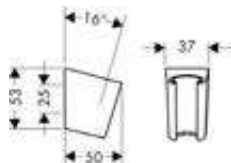

Soporte de ducha Porter S

Características

· Posición de sujeción fija

· Para flexos con tuerca cónica