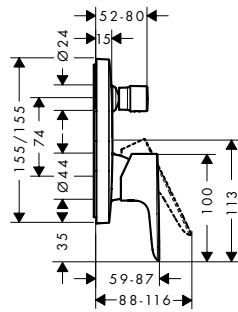

Talis E Mezclador monomando de bañera empotrado

Características

- Caudal de agua salida superior a 3 bar: 21 l/min
- Máximo caudal a 3 bar: 29 l/min
- Caudal de agua salida inferior a 3 bar: 29 l/min
- Con inversor automático
- Amortiguador de sonido