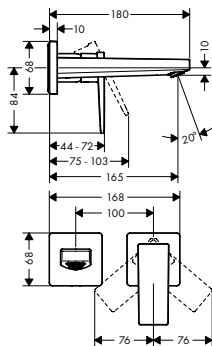

Metropol Mezcladores monomando de lavabo empotrados

Características de todas las variantes

- Consiste en: vaciador, mezclador monomando de lavabo empotrado
- Máximo caudal a 3 bar: 5 l/min
- Con vaciador libre
- Material del vaciador: metal
- Colocación del mando a la izquierda o a la derecha
- Sistema antical QuickClean

165