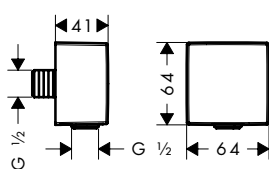

FixFit Toma de agua Square con válvula anti-retorno

Características

· Para flexos con tuerca cónica

· Válvula antirretorno

· Conexión: G 1/2

Acabado	Referencia	Euro *
cromo	26455000	31,30
bronce cepillado	26455140	47,00
cromo negro cepillado	26455340	47,00
negro mate	26455670	43,80
blanco mate	26455700	43,80
color oro pulido	26455990	47,00