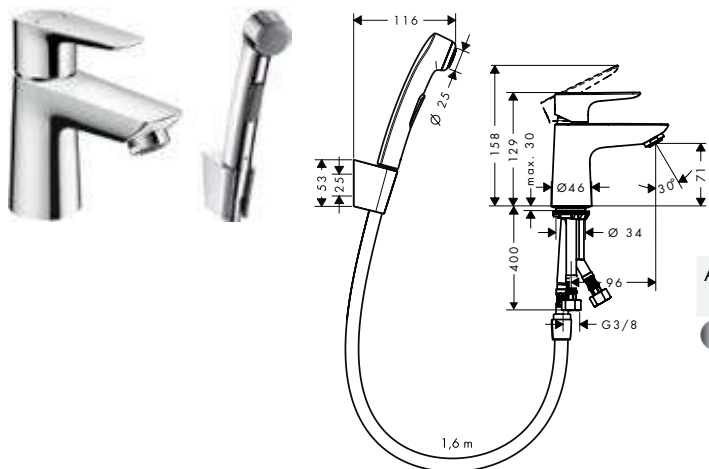

Talis Select E / Talis E

Talis E Mezclador monomando de lavabo con teleducha de bidé y flexo 160 cm

Características

- Consiste en: mezclador monomando de lavabo, teleducha de bidé, soporte de ducha, flexo de ducha, vaciador
- Altura del caño: 71 mm
- Máximo caudal a 3 bar: 5,7 l/min
- Vaciador Push-Open de 1 1/4"
- Material del vaciador: metal
- Sistema antical QuickClean