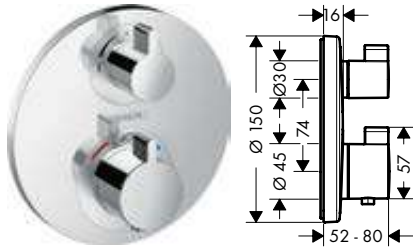

1 función

2 funciones

Resumen de variantes

número de funciones	Acabado	Referencia	Euro *
1 función	● cromo	15757000	456,60
2 funciones	● cromo	15758000	512,60
	● bronce cepillado	15758140	768,90
	● cromo negro cepillado	15758340	768,90
	● negro mate	15758670	717,60
	● blanco mate	15758700	717,60
	● color oro pulido	15758990	768,90