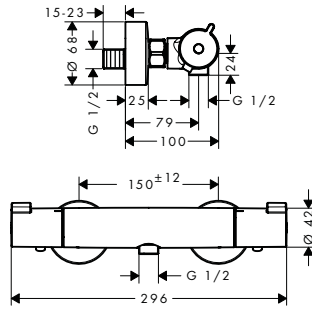

Ecostat Termostato de ducha Ecostat 1001 CL visto

Características

- Botón limitador de caudal EcoStop (10 l/min)
- Máximo caudal a 3 bar: 16 l/min
- Botón de seguridad a 40°C
- Temperatura máxima ajustable
- Válvula anti-retorno
- Amortiguador de sonido
- Excéntricas 150 ± 12 mm

Acabado	Referencia	Euro*
● cromo	13211000	238,10

Ecostat Select Termostato de bañera visto

Características

- Proyección 193 mm
- 2 funciones
- Termostato CoolContact: evita que la carcasa se caliente, lo que hace que la ducha sea aún más segura
- Máximo caudal a 3 bar: 20 l/min
- Caudal del caño de bañera a 3 bar: 20 l/min
- Caudal de la teleducha a 3 bar: 12 l/min
- Con válvula cerámica 180°, Termostato
- Botón de seguridad a 40°C
- Temperatura máxima ajustable
- Válvula anti-retorno
- Con combinación de seguridad integrada EN 1717
- Amortiguador de sonido
- Repisa con cristal de seguridad
- Repisa en color espejo de cristal
- En caso de montaje sobre excéntricas estándar G 3/4 ya existentes, se requiere el set adaptador ref. 02026000
- Conexión: DN15
- Excéntricas 150 ± 12 mm
- Aireador con sistema antical QuickClean
- Sistema antical QuickClean