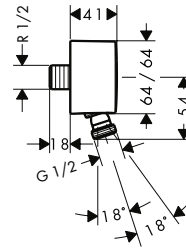

con rótula

Resumen de variantes

tipo	Acabado	Referencia	Euro*
con rótula	cromo	27414000	50,10
sin rótula	cromo	26457000	31,30
	bronce cepillado	26457140	47,00
	cromo negro cepillado	26457340	47,00
	negro mate	26457670	43,80
	blanco mate	26457700	43,80
	color oro pulido	26457990	47,00