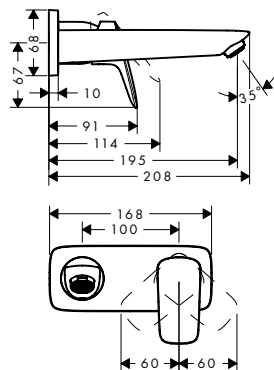

Logis Mezclador monomando de lavabo empotrado con caño 19,5 cm

Características

- Consiste en: vaciador, mezclador monomando de lavabo empotrado
- Proyección: 195 mm
- Máximo caudal a 3 bar: 5 l/min
- Con vaciador libre
- Material del vaciador: metal
- Colocación del mando a la izquierda o a la derecha