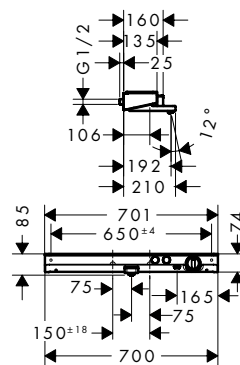

700

Tecnologías

Resumen de variantes

	longitud (mm)	Acabado	Referencia	Euro *
	300	● cromo	13151000	737,40
		● blanco/cromo	13151400	737,40
	700	● cromo	13183000	1.659,50

i 13151400
13183400 Repisa en color cristal blanco.