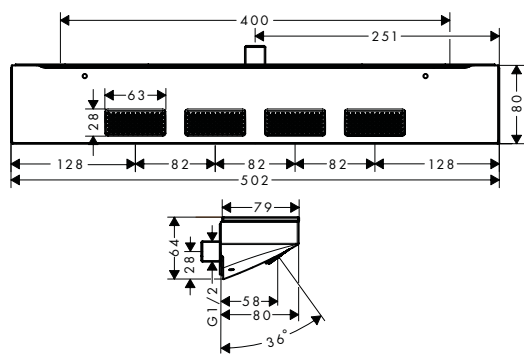

Rainfinity Ducha de cervicales 500 1jet PowderRain con repisa

Características

- Cabezal 502 x 80 mm
- Tipo de chorro: PowderRain
- Superficie del chorro: 309 x 28 mm
- Puede instalarse como ducha de techo, ducha de cervicales o ducha lateral
- Máx. caudal 14,5 l/min aprox. a 3 bar
- Caudal PowderRain (a 3 bar): 14,5 l/min
- Sistema antical QuickClean
- Material: metal
- Repisa con cristal de seguridad
- Repisa en color: grafito

Tecnologías

Tipos de chorro

Acabado	Referencia	Euro *
cromo	26243000	546,10
blanco mate	26243700	709,90

i 26243000 Repisa en color: espejo de cristal.