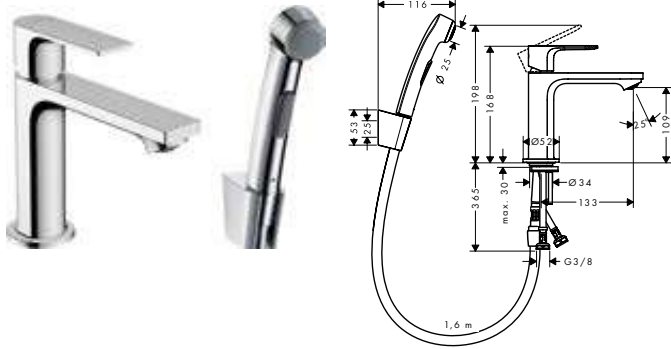

Rebris E Mezclador monomando de lavabo 110 con teleducha de bidé y flexo de ducha 160 cm sin vaciador

Características

- Consiste en: mezclador monomando de lavabo, teleducha de bidé, soporte de ducha, flexo de ducha
- ComfortZone 110
- Proyección: 133 mm
- Altura del caño: 109 mm
- Máximo caudal a 3 bar: 4,7 l/min