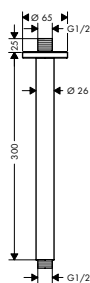

Complementos

Conexiones de techo S

Resumen de variantes

longitud (mm)	Acabado	Referencia	Euro*
100	cromo	27393000	67,10
	bronce cepillado	27393140	100,70
	cromo negro cepillado	27393340	100,70
	negro mate	27393670	93,90
	blanco mate	27393700	93,90
	color oro pulido	27393990	100,70

Vernis Blend Conexiones de techo

Características de todas las variantes

· Ø: 26 mm

· Conexión: G 1/2

300 mm