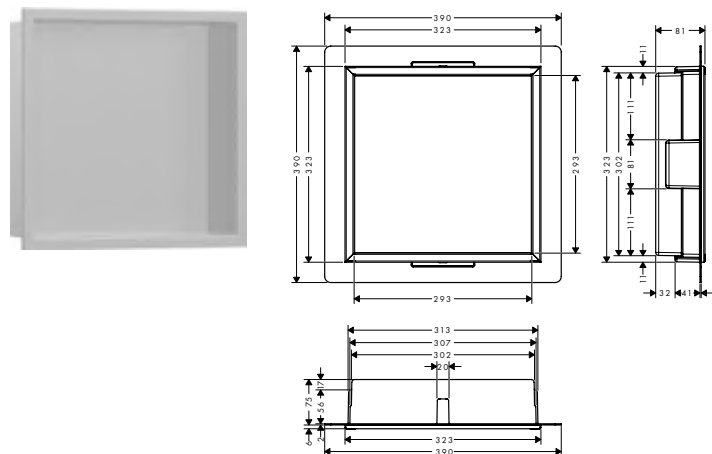

300/300/70