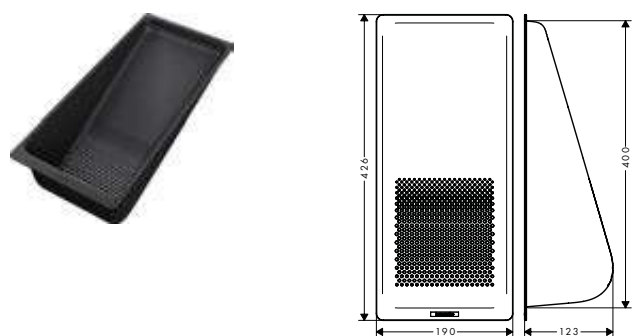

F14 Escurridor multifuncional

Características

· Ideal para limpiar frutas y vegetales o servir pasta · Adecuado para S51 fregaderos SilicaTec, S71 fregaderos de acero inoxidable, Fregaderos de cocina con una profundidad de 400 mm y 406 mm · Material: Plástico

Acabado	Referencia	Euro*
negro mate	40963000	24,30

F17 Escurridor portátil

Características

· Perfecto para descongelar comida · Alta funcionalidad, el agua fluye fácilmente en el fregadero · Adecuado para S51 fregaderos SilicaTec, S71 fregaderos de acero inoxidable · Para el almacenamiento seguro de vasos y platos voluminosos · Material: plástico / acero inoxidable