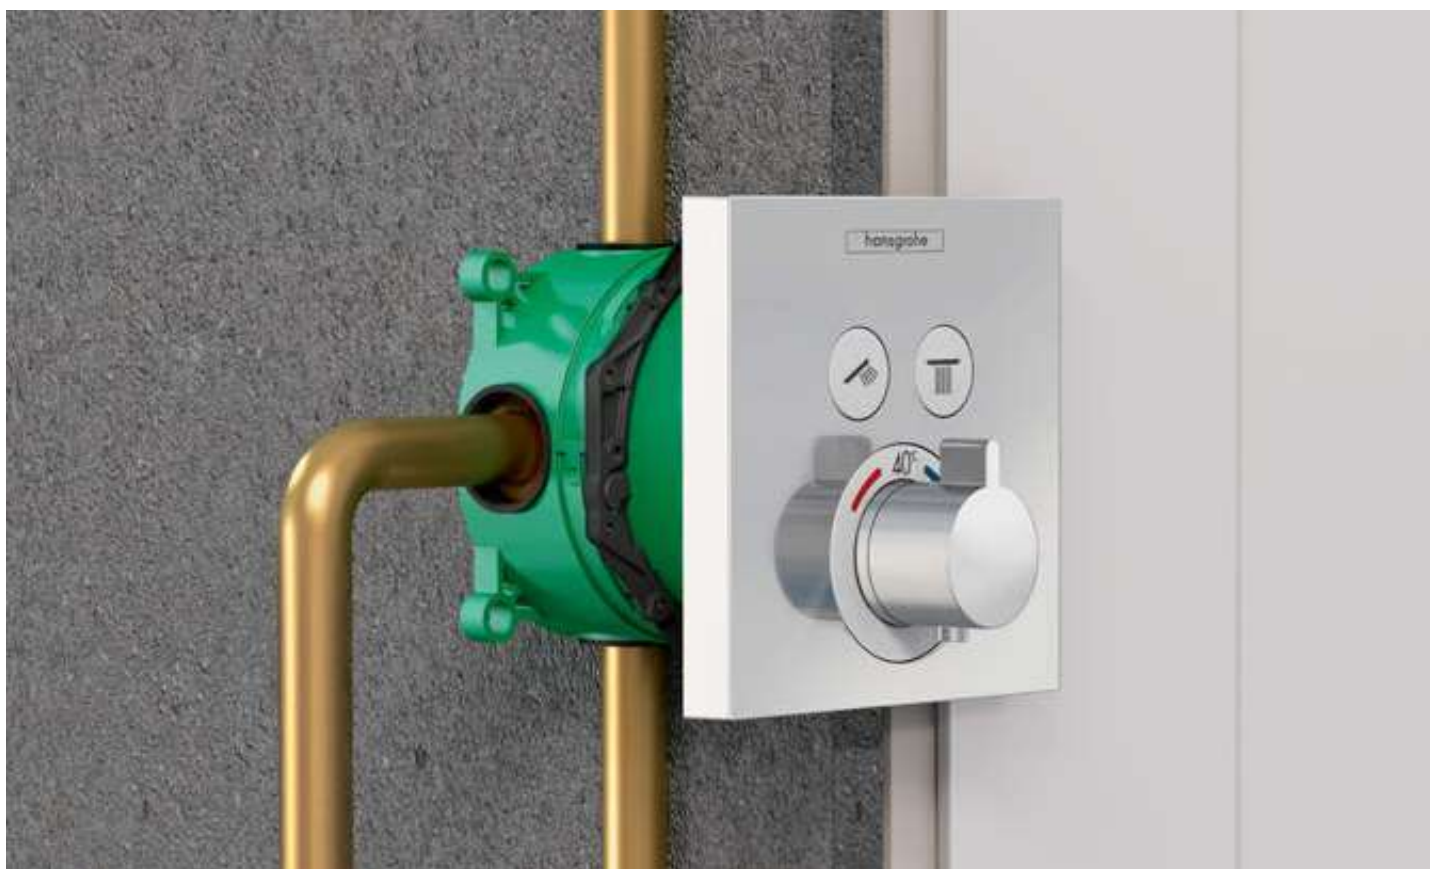

El set básico flexible para todas las soluciones de instalación empotrada

iBox universal

Con la unidad iBox universal, la parte técnica de la grifería queda oculta tras la pared. Esto no solo ofrece una solución especialmente atractiva y elegante, sino que además permite crear

más espacio y, en consecuencia, mayor placer de ducha. Otra ventaja destacable es su flexibilidad en materia de diseño y sistema. El iBox universal es un cuerpo empotrado compatible

con cualquier solución estándar y termostato de hansgrohe, que puede instalarse antes de elegir un sistema de ducha. Permite añadir funciones y reemplazarlas en cualquier momento.

Instalación empotrada: el cuerpo empotrado se instala en la pared y queda oculto. Los sets externos de grifería y ducha de diferentes series se montan sobre el cuerpo empotrado.