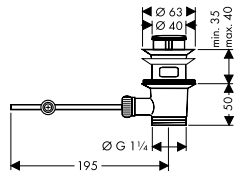

Vaciador automático para lavabo y bidé

Características

· Para lavabos con rebosadero

· Con desagüe