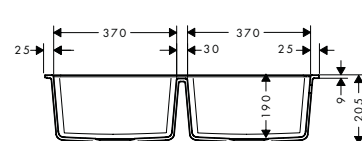

370/370

Instalación

Resumen de variantes

tamaño del armario (cm)	cotas de corte (mm)	número de cubetas	Acabado	Referencia	Euro *
80	658 x 398 mm	2	gris cemento	43433380	507,10
			gris piedra	43433290	507,10
			negro grafito	43433170	507,10
90	768 x 398 mm	2	gris cemento	43434380	578,50
			gris piedra	43434290	578,50
			negro grafito	43434170	578,50

⚠ A completar con (escoja una opción):		Acabado	Referencia	Euro *
	D17-10 Vaciador con rebosadero con válvula manual para cubeta doble de granito	● cromo	43928000	49,80
	D17-11 Set de desagüe con válvula automática para cubeta doble de granito	● cromo	43938000	80,90