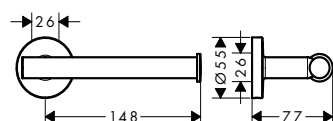

Logis Universal Portarrollos

Características de todas las variantes

- Material: latón
- Se incluye material de montaje
- Distancia entre perforaciones: 26 mm
- Diámetro del agujero del taladro: 6 mm

sin tapa