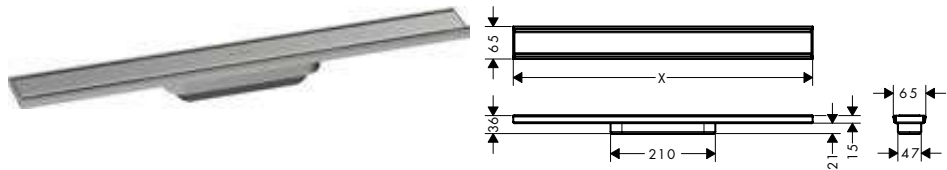

RainDrain Original Desagües lineales

Características de todas las variantes

- Consiste en: dryphon, rejilla de diseño, set de montaje, herramienta de extracción de la rejilla integrada,
- Tipo de montaje: libre en el suelo
- Hasta 60 l/min capacidad de drenaje
- Diseño sin marco
- Superficie fácil de limpiar
- Altura ajustable en 10 mm
- Espesor del azulejo: hasta 18 mm
- Ámbito de aplicación: nueva construcción, reforma
- La herramienta de extracción de la rejilla permite retirar fácilmente el embellecedor
- Tipo de sifón para sellado de olores: mecánico
- Material de la rejilla: acero inoxidable 304 (1.4301)

600 - 1200

Tecnologías

Instalación

Resumen de variantes

	longitud (mm)	Acabado		Consultar disponibilidad	Referencia	Euro*
	600	● color acero inoxidable	NUEVO	T1/2023	56196800	326,70
	700	● color acero inoxidable	NUEVO	T1/2023	56197800	342,20
	800	● color acero inoxidable	NUEVO	T1/2023	56198800	357,80
	900	● color acero inoxidable	NUEVO	T1/2023	56199800	373,30
	1000	● color acero inoxidable	NUEVO	T1/2023	56200800	388,90
	1200	● color acero inoxidable	NUEVO	T1/2023	56201800	420,00

! A completar con (escoja una opción):

		Referencia	Euro*
	uBox universal Set básico para desagüe lineal para instalación estándar	01001180	177,50
	uBox universal Set básico para desagüe lineal para instalación plana	01000180	177,50
	uBox universal Set básico para desagüe lineal para instalación vertical	01002180	177,50