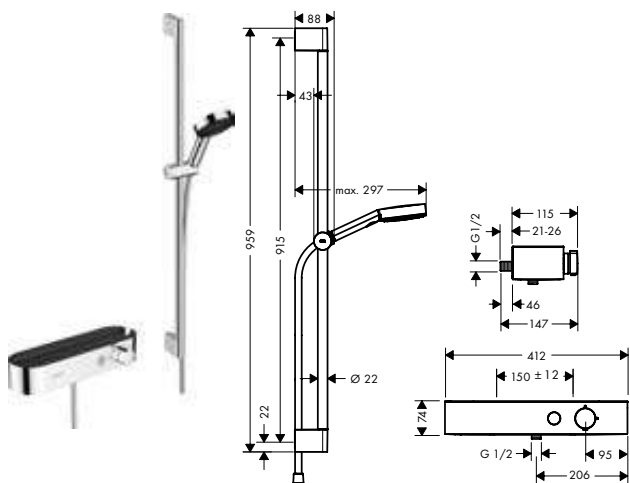

ShowerTablet Select Termostatos vistos

ShowerTablet Select Termostato de bañera 400 visto

Características

- Caño de bañera giratorio
- 2 funciones
- Posible uso simultáneo de 2 funciones
- Cómoda apertura y cierre con el pulsador Select para 2 funciones
- Control de temperatura y caudal
- Termostato CoolContact: evita que la carcasa se caliente, lo que hace que la ducha sea aún más segura
- Máximo caudal a 3 bar: 18,7 l/min
- Caudal del caño de bañera a 3 bar: 18,7 l/min
- Caudal de la teleducha a 3 bar: 15,9 l/min
- Botón de seguridad a 40°C
- Temperatura máxima ajustable
- Válvula anti-retorno
- Con combinación de seguridad integrada EN 1717
- Amortiguador de sonido
- Repisa de plástico
- Repisa en color grafito
- Conexión: DN15
- Excéntricas 150 ± 12 mm
- Aireador con sistema antical QuickClean
- El termostato se entrega con botones teleducha y bañera

Sostenibilidad

Tecnologías

Acabado		Referencia	Euro*
cromo	NUEVO	24340000	462,00
negro mate	NUEVO	24340670	600,60
blanco mate	NUEVO	24340700	600,60

Pulsify Select S Sets de ducha 3jet con termostato

Características de todas las variantes

- Consiste en: teleducha, barra de ducha, termostato de ducha, soporte deslizante, flexo de ducha
- Cabezal: 105 mm
- Tipo de chorro teleducha: Massage, IntenseRain, PowderRain
- Caudal 11,4 l/min aprox. a 3 bar
- Perfil de la barra: redondo
- Diámetro de la barra: 22 mm
- Termostato CoolContact: evita que la carcasa se caliente, lo que hace que la ducha sea aún más segura

959 mm

669 mm

Tecnologías

Tipos de chorro

Resumen de variantes

efecto ducha	longitud de la barra de la ducha (mm)	Acabado		Referencia	Euro*
Relajación	959	cromo	NUEVO	24270000	493,80
Relajación	669	cromo	NUEVO	24260000	477,10