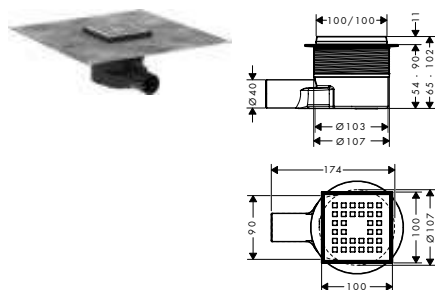

RainDrain Brilliance Sets completos de desagüe

Características de todas las variantes

- Consiste en: set de montaje, tapa de protección de la instalación, sifón, set básico, membrana de impermeabilización premontada, herramienta de extracción de la rejilla integrada
- Alicatable en la parte de atrás
- Diámetro nominal de la conexión: DN50
- Dirección de la salida: horizontal
- Superficie fácil de limpiar
- Fácil ajuste de la altura gracias al marco de altura ajustable (7 - 18 mm)
- Ambito de aplicación: nueva construcción, reforma
- Cuerpo del sifón giratorio y ajustable
- Sifón fácil de limpiar
- La herramienta de extracción de la rejilla permite retirar fácilmente el embellecedor
- Tipo de sifón para sellado de olores: fluido
- Altura mínima de instalación 79 mm
- Altura del sifón: 59 mm
- Material del sifón: ABS
- Tipo de montaje: libre en el suelo
- Profundidad del espacio alicatable: 12 mm
- Material de la rejilla: acero inoxidable 304 (1.4301)
- Adecuado para el drenaje primario y secundario

100/100

150/150

Tecnologías

Instalación

Resumen de variantes

capacidad de drenaje	dimensiones del producto (mm)	Acabado	Consultar disponibilidad	Referencia	Euro *	
hasta 35 l/min	100/100	● color acero inoxidable	NUEVO	T1/2023	56250800	300,70
		● negro mate	NUEVO	T1/2023	56250670	421,00
hasta 41 l/min	150/150	● color acero inoxidable	NUEVO	T1/2023	56251800	311,10
		● negro mate	NUEVO	T1/2023	56251670	435,50

RainDrain Point Sets completos de desagüe

Características de todas las variantes