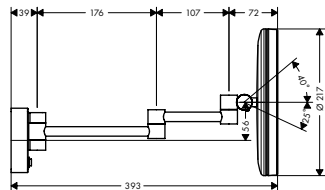

AddStoris Espejo de aumento con luz LED

Características

- Material: espejo de cristal
- Material del marco: metal
- Inclinable
- Giratorio
- Espejo de aumento x 3
- Luz: máx. 2 W (21 x 0.08 W / LED)
- Entrada: 100 - 240 V AC / 50/60 Hz
- Salida: 21 V - DC
- Grado de protección: IP20
- Se incluye material de montaje
- Fijación oculta
- Distancia entre perforaciones: 48 mm
- Diámetro del agujero del taladro: 6 mm