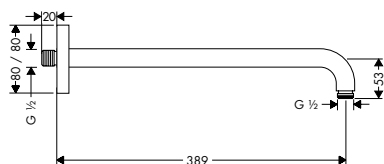

Acabado	Referencia	Euro*
cromo	27446000	100,30

Conexiones de techo S

Características de todas las variantes

- Ø: 27 mm
- Conexión: G 1/2