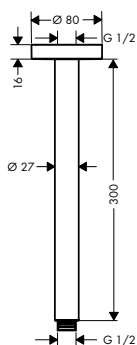

300 mm

100 mm