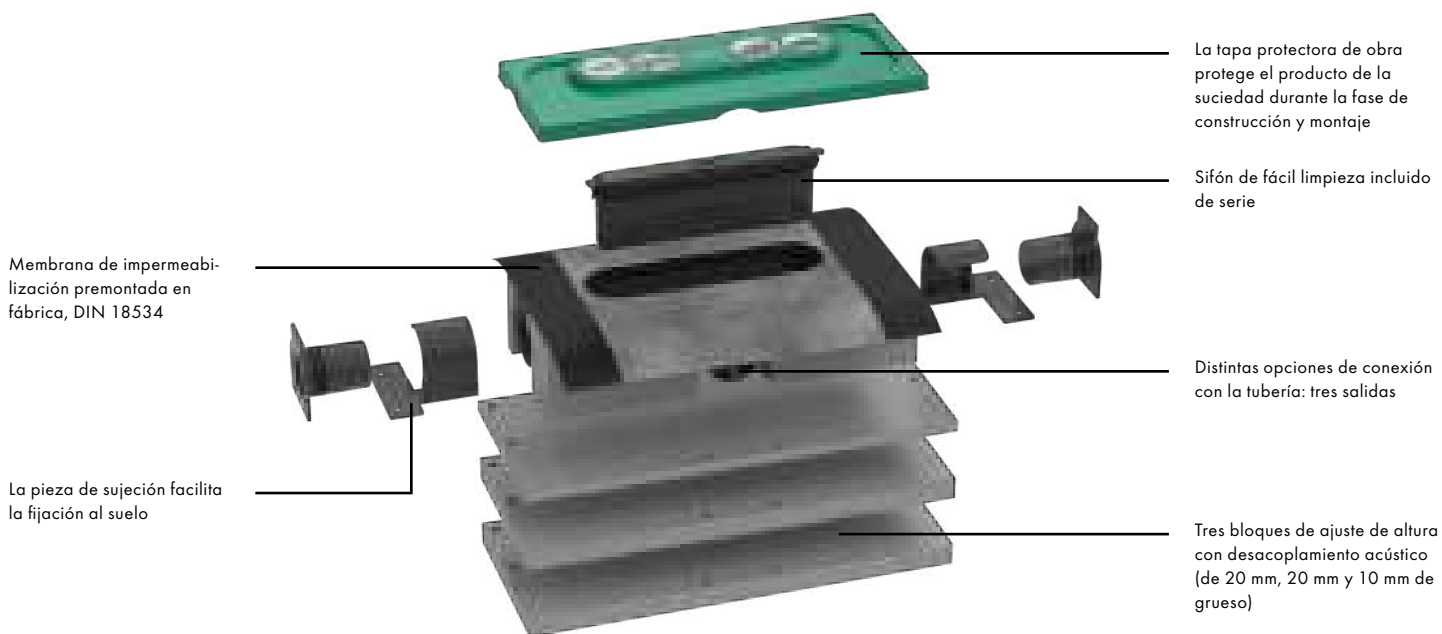

Un set básico compatible con cualquier escenario de instalación

uBox universal

El uBox permite implementar un mismo set básico para todos los desagües de ducha y escenarios de instalación. Benefíciate de las ventajas de una instalación sencilla, sin complicaciones. Los desagües de ducha RainDrain son un sistema modular muy fácil de pedir, ya que constan solamente

de un set externo (RainDrain) y un set básico (uBox universal), con o sin set de instalación. No tienes más que elegir entre uBox universal para instalación estándar y uBox universal para instalación plana. Si lo deseas, también tenemos un uBox universal para salida vertical. Gracias

a su escasa profundidad de instalación, el uBox universal se adapta a cualquier entorno constructivo, y puede emplearse tanto en baños nuevos como en reformas.

Ventajas y utilidades prácticas

- Membrana de impermeabilización premontada de fábrica para un sellado seguro; previene daños por agua
- Instalación flexible: las tres salidas permiten adaptarse a casi todos los escenarios posibles, y gracias a las tres placas de ajuste en altura es muy fácil nivelar el sistema durante el montaje
- Versátil: el uBox universal puede usarse como drenaje primario (estándar) y como drenaje secundario
- Los productos de alta calidad proporcionan seguridad en la obra y garantizan la satisfacción de los clientes