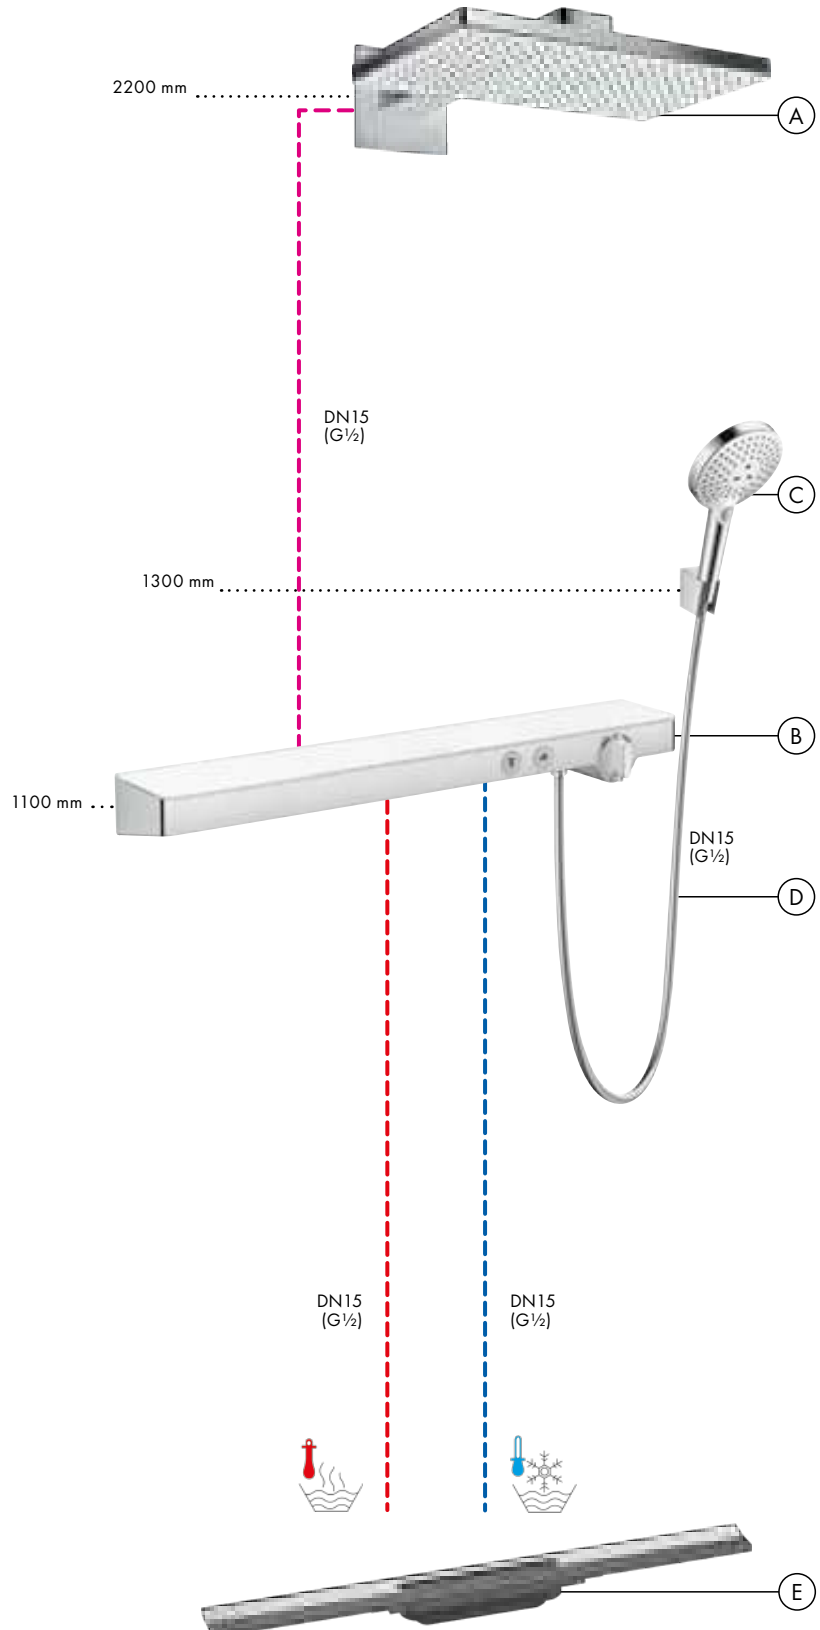

Instalación vista/empotrada para 2 funciones

- **(A) Rainmaker Select**
  Ducha fija 460 1jet con brazo de ducha # 24003, -400
- **(B) ShowerTablet Select**
  Termostato de ducha 700 universal visto para 2 funciones # 13184, -400
- **(C) Raindance Select S**
  Teleducha 120 3jet # 26530, -400
  Soporte de ducha Porter S # 28331, -000
- **(D) Isiflex**
  Flexo de 160 cm # 28276, -000
- **(E) RainDrain Flex**
  Set externo para desagüe lineal 700 recortable # 56043, -000
  Set básico para desagüe lineal de ducha para instalación estándar (sin imagen) # 01001180