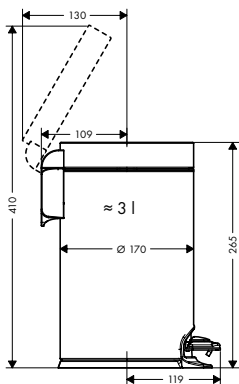

AddStoris Dispensador de tissues

Características

- Fijación con adhesivo, rápido atornillado
- Material: plástico
- La tapa se retira fácilmente para una cómoda reposición
- Se incluye material de montaje
- Fijación oculta
- Distancia entre perforaciones 200 mm
- Diámetro del agujero del taladro: 6 mm
- Montaje horizontal o vertical

Acabado	Referencia	Euro*
cromo	41774000	57,60
bronce cepillado	41774140	86,40
cromo negro cepillado	41774340	92,20
negro mate	41774670	80,60
blanco mate	41774700	80,60
color oro pulido	41774990	86,40

AddStoris Papelera con pedal

Características

- Colocación a suelo
- Material: metal
- Capacidad: 3 l
- Cubo sintético extraíble con asa
- La función Softclose garantiza un cierre silencioso de la tapa

Acabado	Referencia	Euro*
cromo	41775000	57,60
negro mate	41775670	80,60
blanco mate	41775700	80,60

AddStoris Espejo de aumento con luz LED

Características

- Material: espejo de cristal
- Material del marco: metal
- Inclinable
- Giratorio
- Espejo de aumento x 3
- Luz: máx. 2 W (21 x 0.08 W / LED)
- Entrada: 100 - 240 V AC / 50/60 Hz
- Salida: 21 V - DC
- Grado de protección: IP20
- Se incluye material de montaje
- Fijación oculta
- Distancia entre perforaciones: 48 mm
- Diámetro del agujero del taladro: 6 mm

Acabado	Referencia	Euro*
cromo	41790000	183,30
bronce cepillado	NUEVO 41790140	275,00
cromo negro cepillado	NUEVO 41790340	293,30
negro mate	NUEVO 41790670	256,60
blanco mate	41790700	256,60
color oro pulido	41790990	275,00