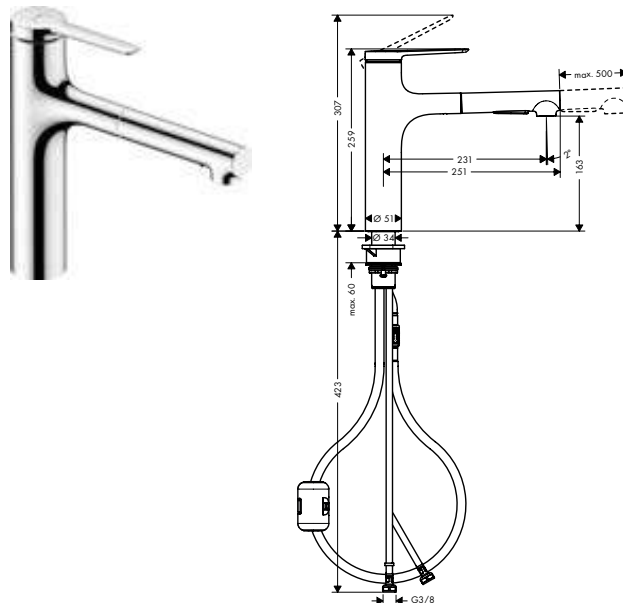

160

Tecnologías

Tipos de chorro

Resumen de variantes

ComfortZone	retracción del flexo	longitud de la extensión (cm)	máximo caudal a 3 bar (l/min)	Acabado	Referencia	Euro *
150	sBox lite	hasta 50 cm	8,2	● cromo	74803000	199,70
				● negro mate	74803670	266,30
				● color acero inoxidable	74803800	255,20
150	peso	hasta 50 cm	8,2	● cromo	74800000	177,50
				● negro mate	74800670	244,10
				● color acero inoxidable	74800800	233,00
160	sBox lite	hasta 50 cm	8,2	● cromo	74804000	277,40
				● negro mate	74804670	377,30
				● color acero inoxidable	74804800	355,10
160	peso	hasta 50 cm	8,2	● cromo	74801000	255,20
				● negro mate	74801670	355,10
				● color acero inoxidable	74801800	332,90