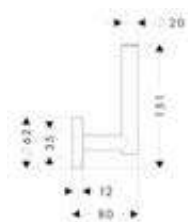

Logis Portarrollos de reserva

Características

- Material: latón
- Se incluye material de montaje
- Distancia entre perforaciones: 35 mm
- Diámetro del agujero del taladro: 6 mm

Acabado	Referencia	Euro*
cromo	40517000	70,00