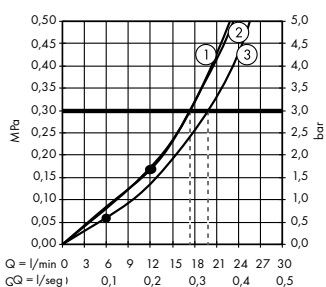

Instalación empotrada para 4 funciones

- **(A) Rainmaker Select**
  Ducha fija 580 3jet con conexión a la pared # 24001, -400
  Set básico iBox universal (sin imagen) # 01800180
- **(B) Raindance Select S**
  Teleducha 120 3jet # 26530, -400
  Soporte de ducha Porter S # 28331, -000
  Isiflex
  Flexo de 160 cm # 28276, -000
- **(C) ShowerSelect Glas**
  Llave de paso empotrada para 3 funciones # 15736, -400
  Set básico iBox universal (sin imagen) # 01800180

- **(D) ShowerSelect Glas**
  Termostato de gran caudal empotrado para 1 función y una salida adicional # 15735, -400 34 l/min
  Set básico iBox universal (sin imagen) # 01800180
- **(E) FixFit**
  Toma de agua Square con válvula antirretorno # 26455, -000
- **(F) RainDrain**
  Set completo de desagüe 90 XXL # 60067, -000

Diagrama de flujo

Rainmaker Select
Ducha fija 580 3jet con conexión a la pared # 24001, -400