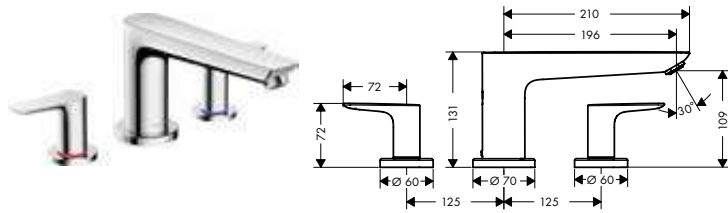

Tecnologías

Acabado	Referencia	Euro *
● cromo	71410000	104,10

Talis E Mezclador de 3 agujeros para borde de bañera

Características

- Proyección: 196 mm
- Amortiguador de sonido
- Sistema antical QuickClean