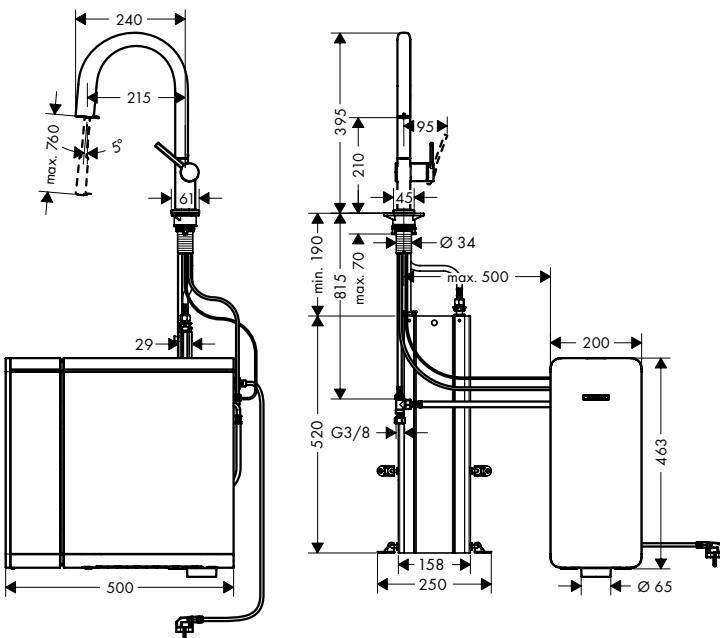

Tecnologías

Tipos de chorro

Acabado		Referencia	Euro*
cromo	NUEVO	76836000	2.337,95
negro mate	NUEVO	76836670	2.696,40
color acero inoxidable	NUEVO	76836800	2.578,70

Aqittura M91 Mezclador de cocina SodaSystem 240, 1 jet