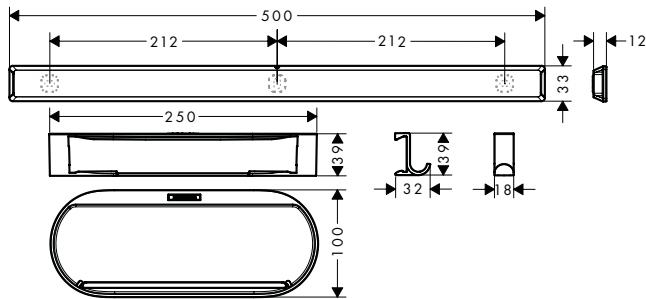

Tecnologías

Instalación

Acabado	Referencia	Euro*
● negro mate	27967670	60,40
○ blanco mate	27967700	60,40

WallStoris Sets de accesorios

Características de todas las variantes

· Plástico

· Fijación oculta

set de cuarto de baño