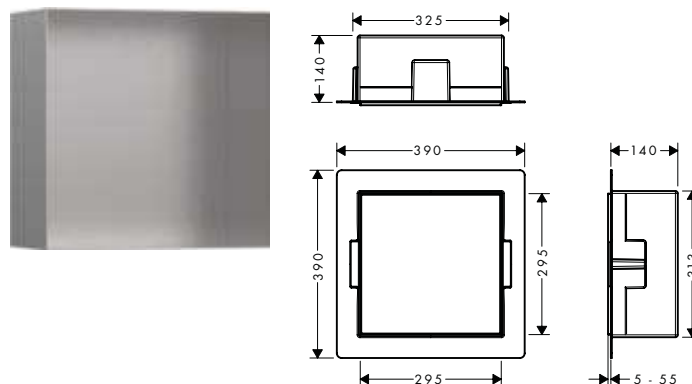

300/300/140

Instalación

Resumen de variantes

	ancho (mm)	Acabado	Referencia	Euro *
	150	● color acero inoxidable	56076800	357,70
		● negro mate	56076670	357,70
		○ blanco mate	56076700	357,70
	300	● color acero inoxidable	56079800	414,90
		● negro mate	56079670	414,90
		○ blanco mate	56079700	414,90