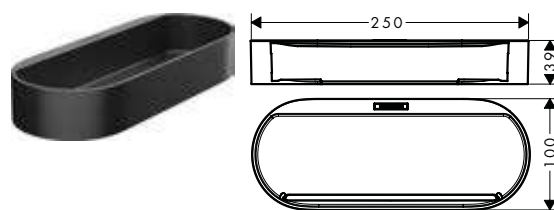

71

39

Tecnologías

Resumen de variantes

	altura (mm)	Acabado	Referencia	Euro*
	71	● negro mate	27912670	21,60
		○ blanco mate	27912700	21,60

Accesorios

WallStoris Jaboneras

Resumen de variantes