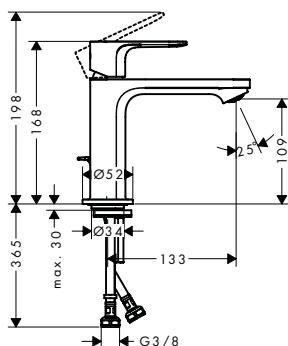

Rebris S Mezcladores monomando de lavabo

Sostenibilidad

Tecnologías

Resumen de variantes

Comfort-Zone	proyección (mm)	altura del caño (mm)	vaciador	CoolStart	para lavabos tipo bowl	máximo caudal a 3 bar (l/min)	Acabado	Referencia	Euro*		
	80	121	84	automático	■	-	5	● cromo	NUEVO	72513000	99,10
								● negro mate	NUEVO	72513670	123,90
🌿	80	121	84	automático	■	-	4	● cromo	NUEVO	72586000	99,10
								● negro mate	NUEVO	72586670	123,90
	80	121	84	sin	■	-	5	● cromo	NUEVO	72514000	93,50
	80	121	84	automático	-	-	5	● cromo	NUEVO	72510000	99,10
	110	133	109	automático	■	-	5	● cromo	NUEVO	72519000	116,60
								● negro mate	NUEVO	72519670	145,80
🌿	110	133	109	automático	■	-	4	● cromo	NUEVO	72588000	116,60
								● negro mate	NUEVO	72588670	145,80
	110	133	109	sin	■	-	5	● cromo	NUEVO	72520000	111,00
								● negro mate	NUEVO	72520670	138,80
	110	133	109	automático	-	-	5	● cromo	NUEVO	72517000	116,60
								● negro mate	NUEVO	72517670	145,80
	240	169	242	automático	■	■	5	● cromo	NUEVO	72580000	180,90
								● negro mate	NUEVO	72580670	226,10
🌿	240	169	242	automático	■	■	4	● cromo	NUEVO	72590000	180,90
								● negro mate	NUEVO	72590670	226,10
	240	169	242	sin	■	■	5	● cromo	NUEVO	72582000	175,40

Las mediciones dentro de los dibujos de escala están en mm. / * sin IVA
Las especificaciones técnicas y las unidades de medida están sujetas a cambios.