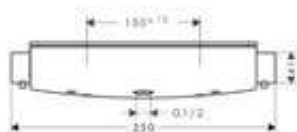

Ecostat Select Termostatos de ducha vistos

Características de todas las variantes

- Llave de paso con regulación de caudal para 1 salida
- Termostato CoolContact: evita que la carcasa se caliente, lo que hace que la ducha sea aún más segura
- Botón limitador de caudal EcoStop (10 l/min)
- Máximo caudal a 3 bar: 12 l/min
- Botón de seguridad a 40°C
- Temperatura máxima ajustable
- Válvula anti-retorno
- Amortiguador de sonido
- Repisa con cristal de seguridad
- Repisa en color: espejo de cristal
- Excéntricas 150 ± 12 mm