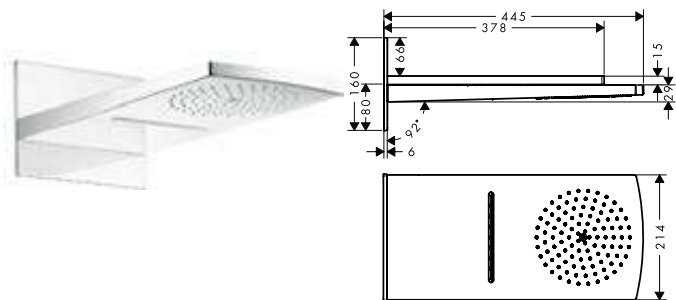

Raindance Rainfall Ducha fija 180 2jet

Características

- Consiste en: ducha fija, conexión a pared
- Cabezal 180 mm
- Tipo de chorro: RainAir, RainFlow
- Máx. caudal 24 l/min aprox. a 3 bar
- Caudal RainAir 17 l/min aprox. a 3 bar
- Caudal RainFlow 24 l/min aprox. a 3 bar
- La alimentación de las 2 zonas de chorro se deberá realizar con 2 llaves de paso o con un desviador con 2 salidas
- Sistema antical QuickClean
- No se incluye set básico

Tecnologías

Tipos de chorro

Acabado	Referencia	Euro *
● cromo	28433000	1.565,60
● blanco/cromo	28433400	1.565,60

i 28433400 Superficie del rociador: blanco.

! A completar con:

iBox universal Set básico

Referencia	Euro *
01800180	152,10

Raindance Rainfall Duchas fijas 1jet

Características de todas las variantes

- Cabezal 153 mm
- Orientable
- Máx. caudal 18 l/min aprox. a 3 bar
- Conexión DN15