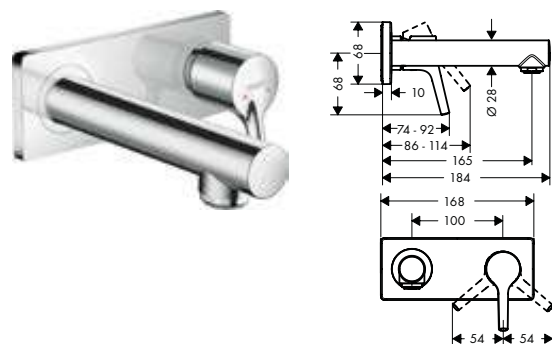

Talis S Mezcladores monomando de lavabo empotrados

Características de todas las variantes

- Consiste en: vaciador, mezclador monomando de lavabo empotrado
- Máximo caudal a 3 bar: 5 l/min
- Con vaciador libre
- Material del vaciador: metal
- Sistema antical QuickClean

165