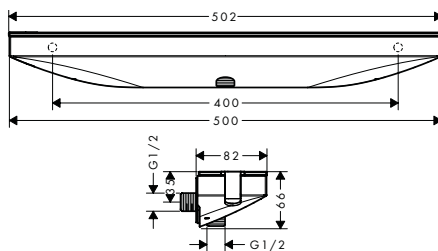

soporte de ducha lado izquierdo

Resumen de variantes

soporte de ducha	Acabado	Referencia	Euro *
lado derecho	● cromo	26858000	400,40
	○ blanco mate	26858700	520,50
lado izquierdo	● cromo	26843000	400,40
	○ blanco mate	26843700	520,50

i 26843000 26858000 Repisa en color: espejo de cristal.