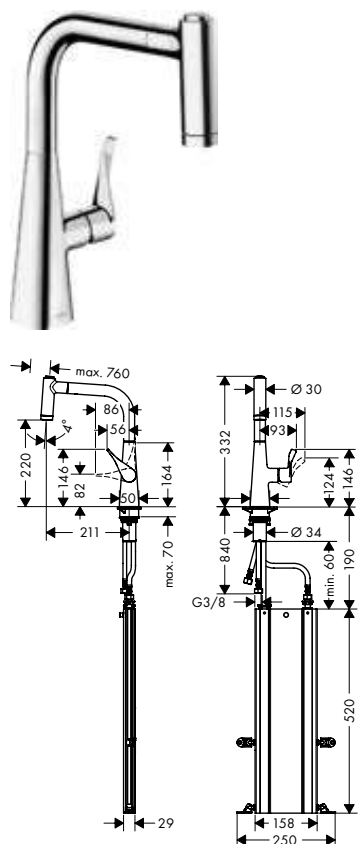

Metris M71 Mezcladores monomando de cocina, ducha extraíble, 2jet

Características de todas las variantes

- Caño giratorio en 2 posiciones: 110° o 150°
- Soporte de ducha magnético Magfit
- Sistema antical QuickClean
- Tipo de chorro: laminar, lluvia
- Válvula anti-retorno

220