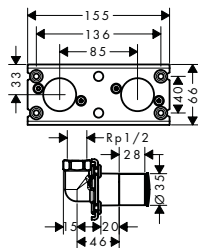

Rainfinity Set básico para Showerpipe 360 1jet empotrada

Características

- Adecuado para Showerpipe 360 1jet para montaje empotrado
- Conexiones G 1/2
- No se requiere apertura adicional para mantenimiento