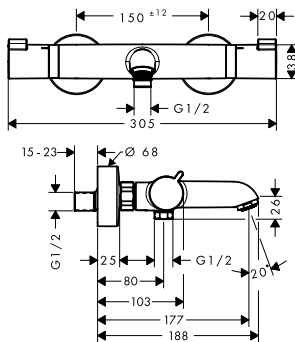

Ecostat Termostato de bañera Ecostat Comfort visto

Características

- Proyección 177 mm
- 2 funciones
- Tipo de chorro del mezclador: normal
- Máximo caudal a 3 bar: 20 l/min
- Caudal del caño de bañera a 3 bar: 20 l/min
- Caudal de la teleducha a 3 bar: 16 l/min
- Llave de paso e inversor, Termostato
- Botón de seguridad a 40 °C
- Temperatura máxima ajustable
- Válvula anti-retorno
- Amortiguador de sonido
- Conexión: DN15
- Excéntricas 150 ± 12 mm
- Aireador con sistema antical QuickClean
- Sistema antical QuickClean