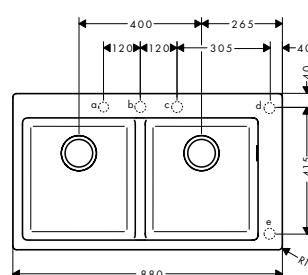

370/370

a, b, c, d, e = Ø 35