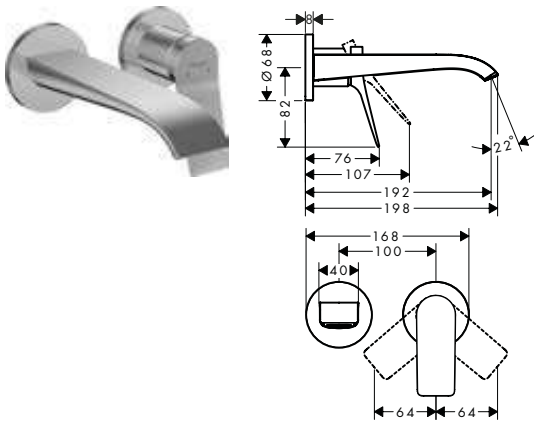

Vivenis Mezclador monomando de lavabo empotrado con caño 19,2 cm

Características

- Consiste en: vaciador, mezclador monomando de lavabo empotrado
- Proyección: 192 mm
- Máximo caudal a 3 bar: 5 l/min
- Con vaciador libre
- Material del vaciador: metal
- Colocación del mando a la izquierda o a la derecha