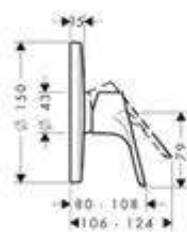

Focus Mezclador monomando de ducha empotrado

Características

- Máximo caudal a 3 bar: 29,3 l/min