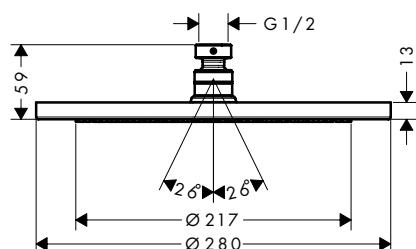

Croma Duchas fijas 1jet

Características de todas las variantes

- Tipo de chorro: RainAir
- Cabezal desmontable para una sencilla limpieza
- Sistema antical QuickClean
- Orientable
- Conexión DN15

280