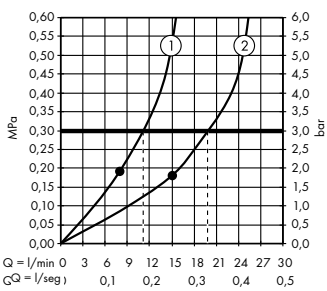

Diagrama de flujo

Rainfinity
Showerpipe 360 1jet empotrada
26842, -700

Leyenda

- ① Teleducha
- ② Ducha fija

A partir de • la función está garantizada.