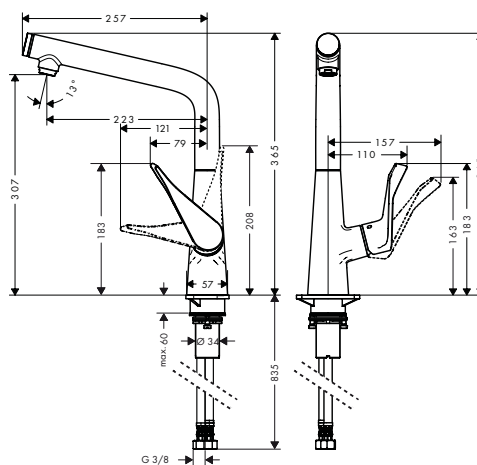

Metris Select M71

Metris Select M71 Mezcladores monomando de cocina, 1jet

Características de todas las variantes

- Caño giratorio en 3 posiciones: 110°, 150° y 360°
- Cómoda apertura y cierre con el pulsador Select
- Las salpicaduras se reducen significativamente gracias al suave arranque del flujo de agua
- Tipo de chorro: laminar
- Válvula anti-retorno

260

320

Tecnologías

Tipos de chorro

Resumen de variantes

ComfortZone	máximo caudal a 3 bar (l/min)	Acabado	Referencia	Euro*
260	9	● cromo	14847000	469,50
		● color acero inoxidable	14847800	610,40
320	8	● cromo	14883000	509,00
		● color acero inoxidable	14883800	646,40