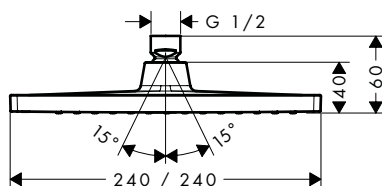

Crometta E Duchas fijas 1jet

Características de todas las variantes

- Cabezal 240 x 240 mm
- Tipo de chorro: Rain

- Orientable
- Conexión DN15

- Sistema antical QuickClean

Sostenibilidad

Tecnologías

Tipos de chorro

Resumen de variantes

	máximo caudal a 3 bar (l/min)	Acabado	Referencia	Euro*
	8,1	cromo	26727000	271,40
		negro mate NUEVO	26727670	339,30
	15,9	cromo	26726000	269,00
		negro mate NUEVO	26726670	336,30

A completar con (escoja una opción):		Acabado	Referencia	Euro*
	Brazo de ducha E 38,9 cm	cromo	27446000	100,30
	Conexión de techo E 100mm	cromo	27467000	66,80
	Vernis Shape Conexión de techo 30 cm	cromo	26407000	66,60
		negro mate	26407670	93,20
	Vernis Shape Brazo de ducha 24 cm	cromo	26405000	52,20
		negro mate	26405670	73,10
	Vernis Shape Conexión de techo 10 cm	cromo	26406000	49,90
		negro mate	26406670	69,90