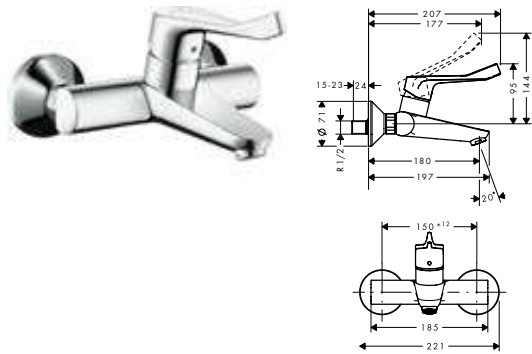

Focus Mezclador monomando de lavabo con manecilla extralarga

Características

- Proyección: 180 mm
- Infografía más grande para mayor claridad
- Con manecilla extra-larga sin barreras
- Excéntricas 150 ± 12 mm
- Máximo caudal a 3 bar: 5 l/min