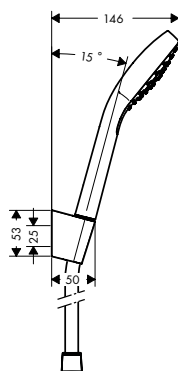

1 tipo de chorro