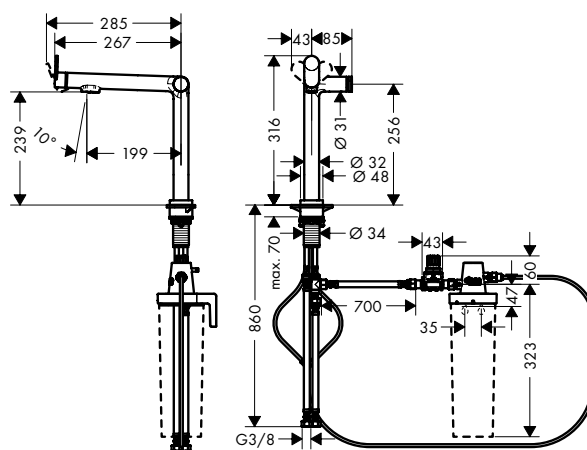

Aqittura M91 Mezclador de cocina FilterSystem 240, 1jet

Características de todas las variantes

- ComfortZone 240
- Caño giratorio en 2 posiciones: 60° o 110°
- Tipo de chorro: laminar
- Máximo caudal a 3 bar: 7 l/min
- Válvula anti-retorno
- Suministro de agua separado para agua filtrada y sin filtrar
- Cambiar a agua potable filtrada sin gas mediante el botón Select
- Conexión del filtro: G 3/8 input and output
- Cantidad máxima de extracción (agua filtrada): 1,8 l/min

Tecnologías

Tipos de chorro

Resumen de variantes

ComfortZone	set	Acabado	Referencia	Euro *	
240	con filtro Harmony	● cromo	NUEVO	76802000	593,85
		● negro mate	NUEVO	76802670	829,25
		● color acero inoxidable	NUEVO	76802800	772,01
240	sin filtro	● cromo	NUEVO	76804000	535,00
		● negro mate	NUEVO	76804670	749,00
		● color acero inoxidable	NUEVO	76804800	695,50