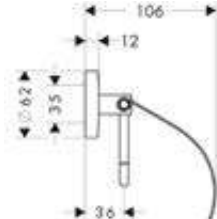

Accesorios

Logis Toallero

Características

- Material: latón
- Fijo
- Longitud: 763 mm
- Se incluye material de montaje
- Distancia entre perforaciones: 600 mm
- Diámetro del agujero del taladro: 6 mm
- Fijación oculta

Acabado	Referencia	Euro*
● cromo	40516000	122,10

Logis Portarrollos

Características de todas las variantes

- Material: latón
- Se incluye material de montaje
- Distancia entre perforaciones: 35 mm
- Diámetro del agujero del taladro: 6 mm

sin tapa

con tapa

Resumen de variantes

modelo	Acabado	Referencia	Euro*
sin tapa	● cromo	40526000	70,00
con tapa	● cromo	40523000	87,50

Logis Escobillero WC de pared

Características

- Material: latón
- Se incluye material de montaje
- Distancia entre perforaciones 35 mm
- Diámetro del agujero del taladro: 6 mm

Acabado	Referencia	Euro*
● cromo	40522000	156,50