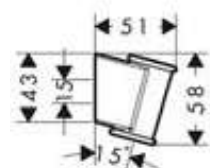

Acabado	Referencia	Euro*
● cromo	28324000	34,60