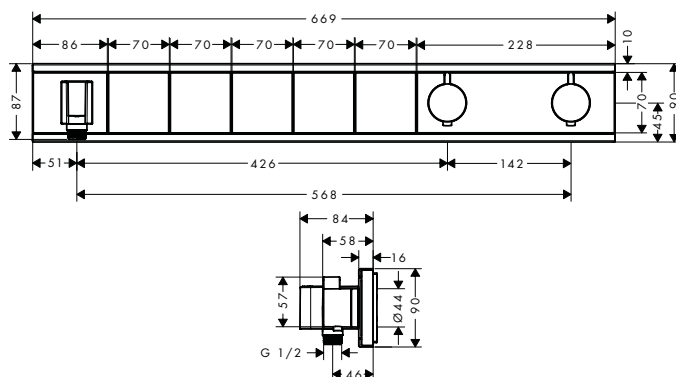

5 funciones

Tecnologías

Resumen de variantes

número de funciones	máximo caudal a 3 bar (l/min)	Acabado	Referencia	Euro*
4 funciones	38	● cromo	15357000	1.917,70
		● blanco/cromo	15357400	1.917,70
		● negro/cromo	15357600	1.917,70
5 funciones	38	● cromo	15358000	2.173,40
		● blanco/cromo	15358400	2.173,40
		● negro/cromo	15358600	2.173,40

! A completar con:

	Referencia	Euro*
RainSelect Set básico para 4 funciones 15357XXX	15312180	932,10
RainSelect Set básico para 5 funciones 15358XXX	15313180	1.048,60