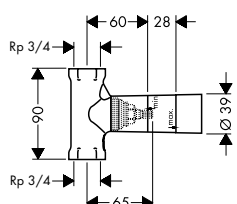

Set básico de llave de paso DN20 caudal 130 l/min

Características

- Máximo caudal a 3 bar: 130 l/min

Referencia	Euro*
15970180	100,10

RainSelect Sets básicos para termostato de ducha empotrado

Características de todas las variantes

- Conexiones DN20 con adaptadores a DN15
- Profundidad mínima de instalación: 87 mm
- Instalación horizontal
- Profundidad máxima de instalación: 122 mm