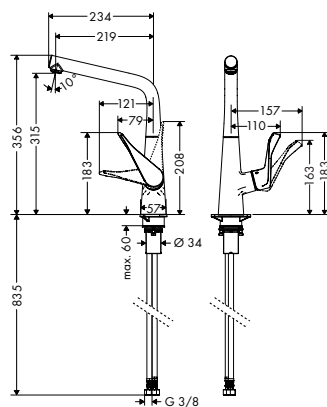

Metris M71 Mezclador monomando de cocina 320, 1jet

Características

- ComfortZone 320
- Caño giratorio en 3 posiciones: 110°, 150° y 360°
- Tipo de chorro: laminar
- Máximo caudal a 3 bar: 12 l/min
- Las salpicaduras se reducen significativamente gracias al suave arranque del flujo de agua