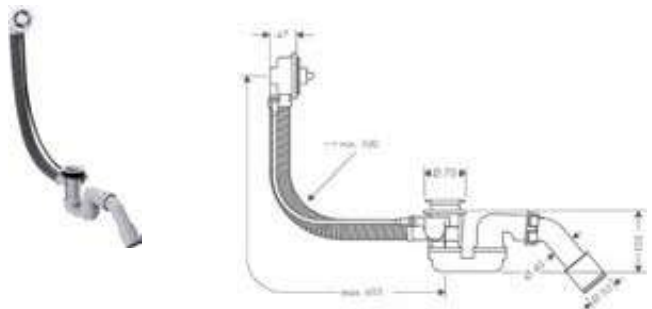

Desagües y llaves de escuadra

Flexaplus Set básico vaciador y rebosadero para bañeras estándares

Características

- Apto para bañeras estándar
- Rosca de 1 1/2" x 40/50 mm
- Tubo rebosadero flexible
- Cable Bowden ultra flexible (no necesita regulación)
- Altura del sifón: 50 mm

	Referencia	Euro*
	58140180	56,60

! A completar con:

Flexaplus Embellecedor para bañeras estándares y especiales

Acabado	Referencia	Euro*
cromo	58185000	25,70
bronce cepillado	58185140	38,60
cromo negro cepillado	58185340	38,60
negro mate	58185670	36,00
blanco mate	58185700	36,00
color oro pulido	58185990	38,60

Flexaplus S Embellecedor para bañeras estándares y especiales

cromo	58186000	39,10

Flexaplus Set básico vaciador y rebosadero para bañeras especiales

Características

- Apto para bañeras especiales
- Rosca de 1 1/2" x 40/50 mm
- Tubo rebosadero flexible
- Cable Bowden ultra flexible (no necesita regulación)
- Altura del sifón: 50 mm