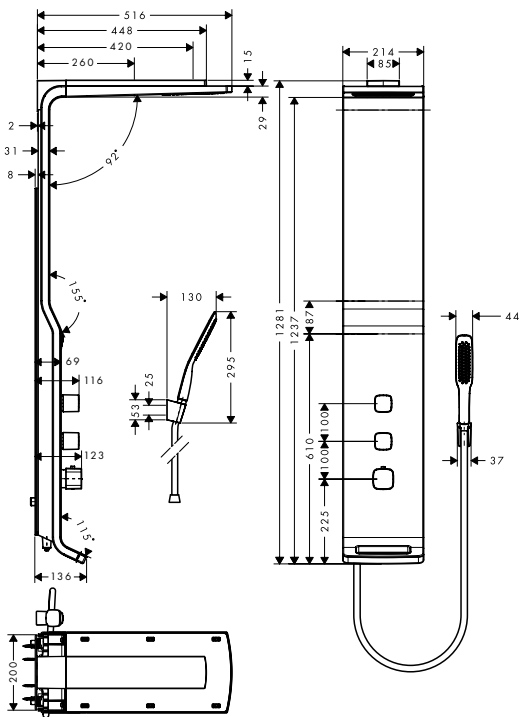

Tecnologías

Tipos de chorro

Acabado	Referencia	Euro *
● blanco/cromo	27008400	2.957,30