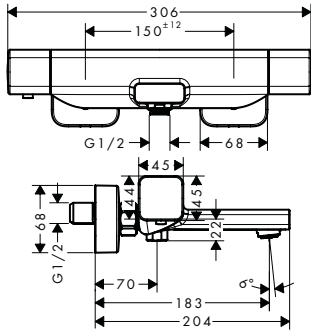

Ecostat Termostatos vistos

Ecostat E Termostato de bañera visto

Características

- Proyección 183 mm
- 2 funciones
- Termostato CoolContact: evita que la carcasa se caliente, lo que hace que la ducha sea aún más segura
- Máximo caudal a 3 bar: 18,6 l/min
- Caudal del caño de bañera a 3 bar: 18,6 l/min
- Caudal de la teleducha a 3 bar: 15,4 l/min
- Termostato
- Botón de seguridad a 40 °C
- Temperatura máxima ajustable
- Válvula anti-retorno
- Con combinación de seguridad integrada EN 1717
- Amortiguador de sonido
- Conexión: G 1/2
- Excéntricas 150 ± 12 mm
- Aireador con sistema antical QuickClean
- Sistema antical QuickClean