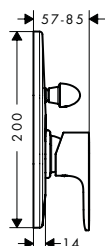

Rebris S Set mezclador monomando de bañera empotrado

Características

- Consiste en: mezclador monomando de bañera, cuerpo base
- Máximo caudal a 3 bar: 30,7 l/min
- Caudal de la teleducha a 3 bar: 27,4 l/min
- Caudal del caño de bañera a 3 bar: 30,7 l/min
- Con inversor automático