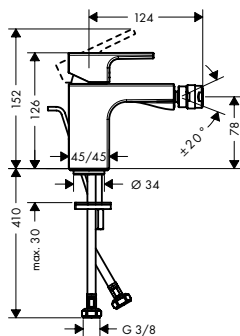

Vernis Shape Mezclador monomando de bidé con vaciador automático

Características

- Consiste en: mezclador monomando de bidé, vaciador
- Proyección 124 mm
- Altura del caño: 78 mm
- Aireador orientable
- Máximo caudal a 3 bar: 4,8 l/min
- Vaciador automático de 1 1/4"
- Material del vaciador: sintético