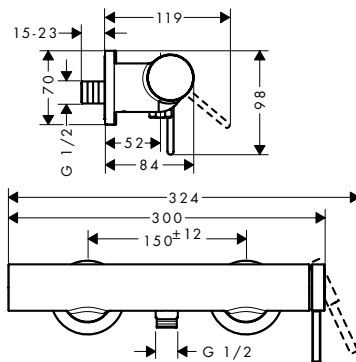

Finoris Mezclador monomando de ducha visto

Características

- Excéntricas 150 ± 12 mm
- Máximo caudal a 3 bar: 12,1 l/min
- Caudal de la teleducha a 3 bar: 12,1 l/min
- Válvula anti-retorno
- Amortiguador de sonido