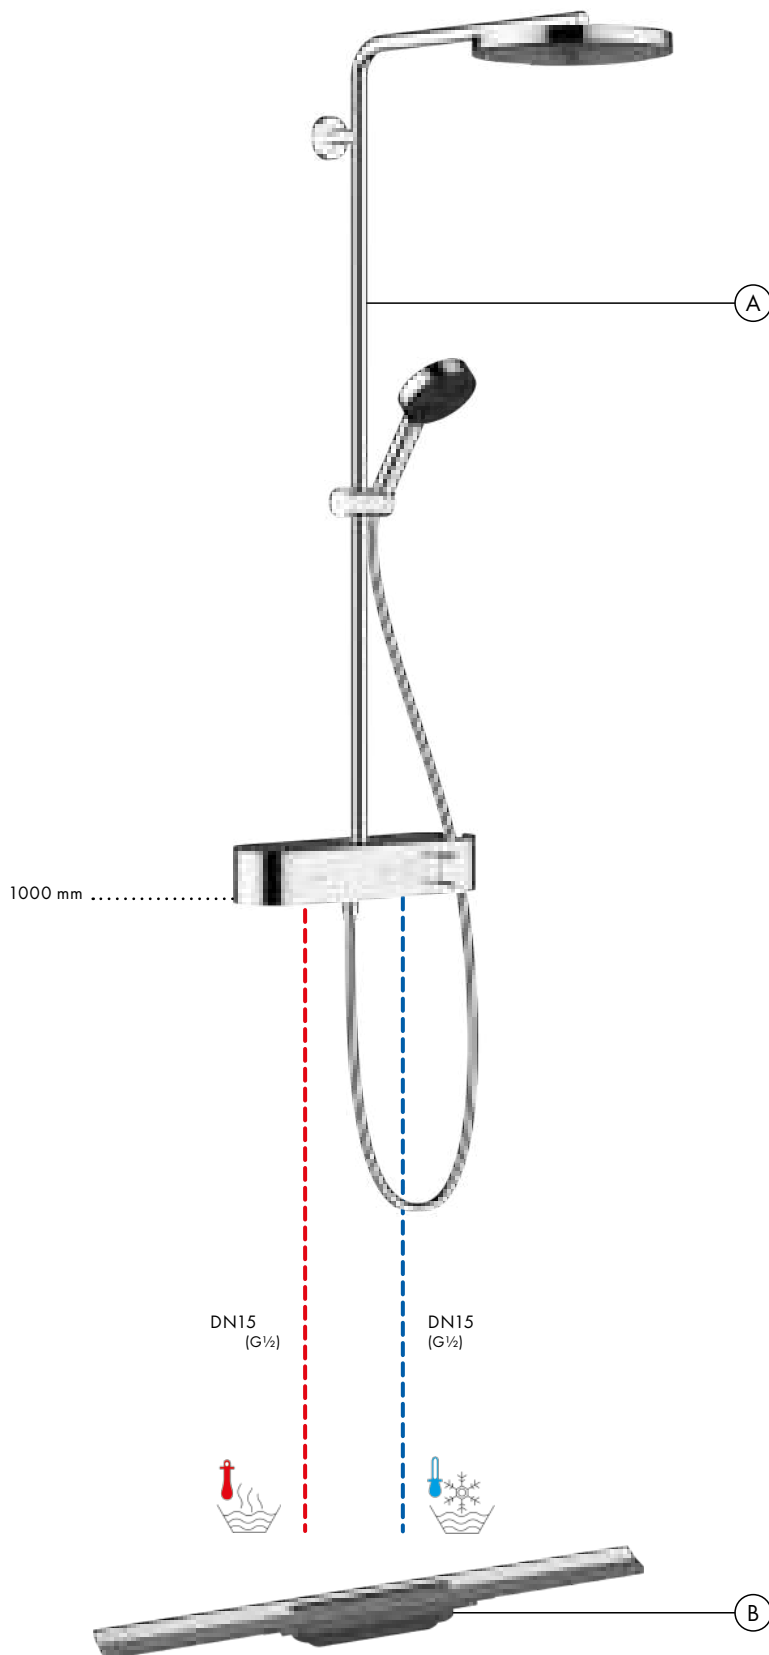

Instalación vista de Showerpipe

- **A Pulsify S**
  Showerpipe 260 1jet
  con ShowerTablet Select 400
  # 24220,-000
- **B RainDrain Flex**
  Set externo para desagüe lineal 700 recortable
  # 56043,-000

  Set básico para desagüe lineal de ducha
  para instalación estándar (sin imagen)
  # 01001180