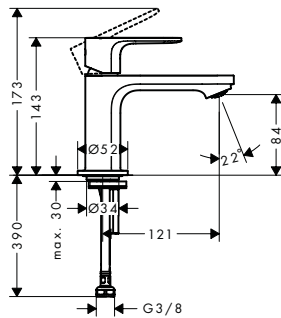

Sostenibilidad

Tecnologías

Acabado		Referencia	Euro *
● cromo	NUEVO	72503000	87,40
● negro mate	NUEVO	72503670	109,30

Rebris S Mezclador de lavabo de 3 agujeros 110 con vaciador automático

Características