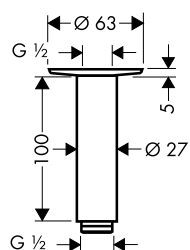

Conexión de techo 100mm

Características

· Longitud: 100 mm

· Ø: 27 mm

· Finalidad de uso: Se puede usar como alargó

· Conexión: G 1/2

Acabado	Referencia	Euro*
color oro pulido	27479990	110,60