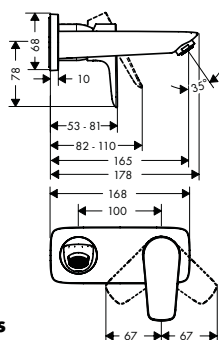

Talis E Mezcladores monomando de lavabo empotrados

Características de todas las variantes

- Consiste en: vaciador, mezclador monomando de lavabo empotrado

- Máximo caudal a 3 bar: 5 l/min
- Con vaciador libre

- Material del vaciador: metal
- Sistema antical QuickClean

165

225