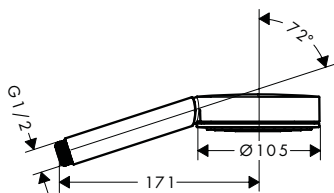

Tecnologías

Tipos de chorro

Acabado	Referencia	Euro *
cromo	24120000	30,30
negro mate	24120670	39,40
blanco mate	24120700	39,40