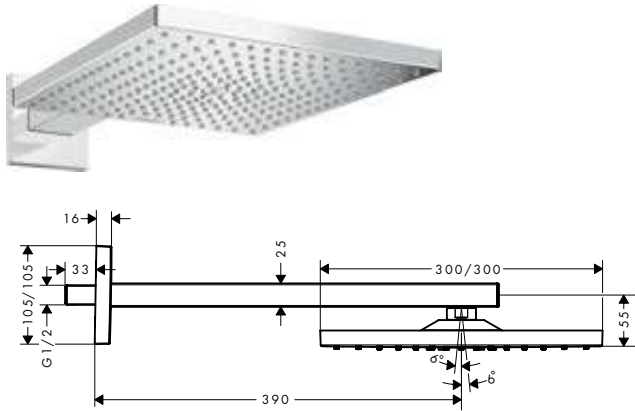

Tecnologías

Tipos de chorro

Acabado	Referencia	Euro *
cromo	26720000	143,40
blanco/cromo	26720400	143,40

Raindance E Duchas fijas 1jet murales

Características de todas las variantes

- Consiste en: ducha fija, brazo de ducha
- Cabezal 300 x 300 mm
- Tipo de chorro: RainAir
- Orientable
- Brazo de ducha 390 mm
- Cabezal desmontable para una sencilla limpieza
- Conexión DN15
- Sistema antical QuickClean