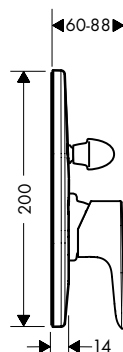

Talis E Mezclador monomando de bañera empotrado

Características

- Máximo caudal a 3 bar: 30,7 l/min
- Caudal de la teleducha a 3 bar: 27 l/min
- Caudal del caño de bañera a 3 bar: 30,7 l/min
- Con inversor automático

Acabado	Referencia	Euro *
● cromo	71746000	84,70

! A completar con:

Set básico para mezclador monomando de bañera con inversor

Referencia	Euro *
31741180	141,40