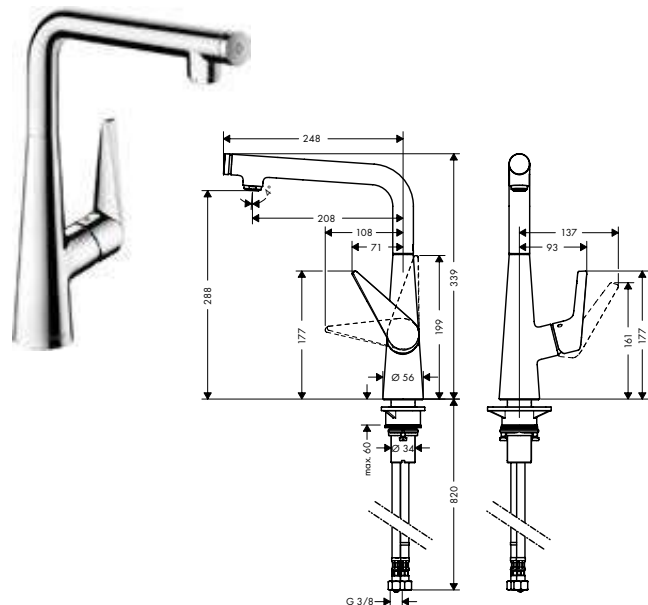

Talis Select M51 Mezclador monomando de cocina 300, 1jet

Características

- ComfortZone 300
- Caño giratorio en 3 posiciones: 110°, 150° y 360°
- Tipo de chorro: normal
- Cómoda apertura y cierre con el pulsador Select
- Máximo caudal a 3 bar: 9 l/min
- Válvula anti-retorno
- Sistema antical QuickClean

Tecnologías

Tipos de chorro

Acabado	Referencia	Euro *
cromo	72820000	483,30
color acero inoxidable	72820800	628,30