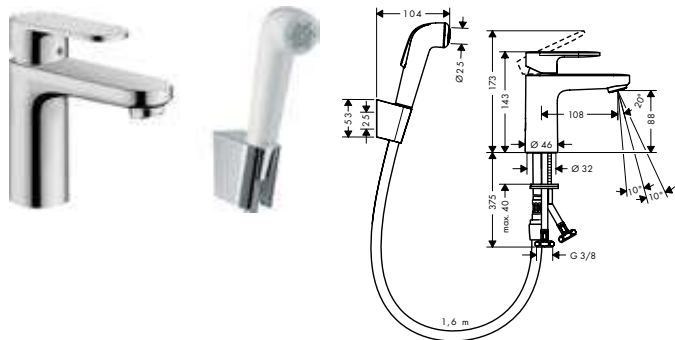

Vernis Blend

Vernis Blend Mezclador monomando de lavabo 100 con teleducha de bidé y flexo de 160 cm

Características

- Consiste en: mezclador monomando de lavabo, teleducha de bidé, soporte de ducha, flexo de ducha
- ComfortZone 100
- Proyección: 108 mm
- Altura del caño: 88 mm
- Máximo caudal a 3 bar: 5 l/min
- Sistema antical QuickClean