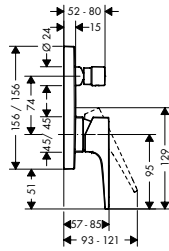

Metropol Mezcladores monomando de bañera empotrados

Características de todas las variantes

- Caudal de agua salida superior a 3 bar: 21 l/min
- Máximo caudal a 3 bar: 29 l/min
- Amortiguador de sonido
- Caudal de agua salida inferior a 3 bar: 29 l/min
- Con inversor automático

Resumen de variantes

modelo de manecilla	máximo caudal a 3 bar (l/min)	Acabado	Referencia	Euro*
plana	29	● cromo	32545000	282,80
		● bronce cepillado	32545140	424,20
		● cromo negro cepillado	32545340	424,20
		● negro mate	32545670	395,90
		● blanco mate	32545700	395,90
		● color oro pulido	32545990	424,20
loop	29	● cromo	74545000	309,70

! A completar con:

iBox universal Set básico

Referencia	Euro*
01800180	152,10