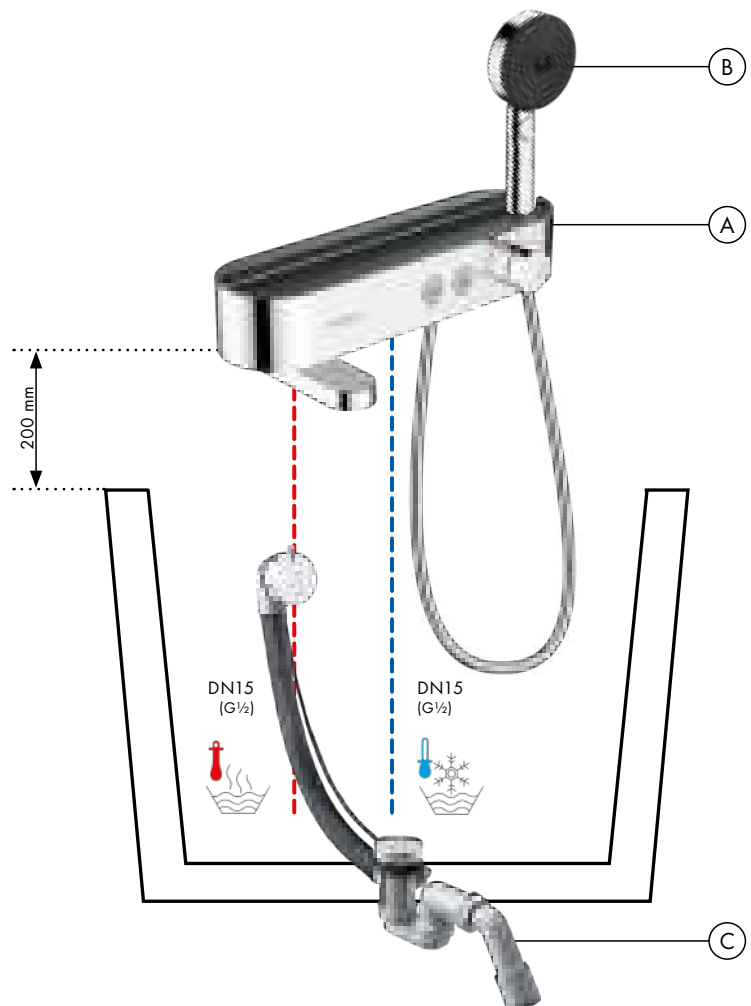

Diagrama de flujo

Pulsify Select S

Teleducha 105 3jet Relaxation
24110, -000

Leyenda

- ① Massage
- ② PowderRain
- ③ IntenseRain

A partir de • la función está garantizada.

Instalación empotrada borde de bañera