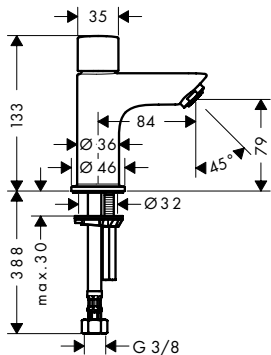

Logis Grifo 70 de una sola agua

Características

- ComfortZone 70
- Proyección: 84 mm
- Altura del caño: 79 mm
- Máximo caudal a 3 bar: 5 l/min
- Para agua fría o premezclada