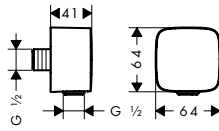

FixFit Tomas de agua con válvula antirretorno

Características de todas las variantes

· Válvula antirretorno

· Conexión: G 1/2

sin rótula