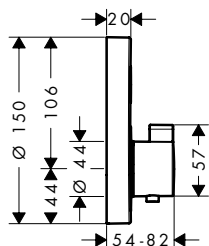

ShowerSelect Termostatos empotrados

ShowerSelect S Termostatos empotrados

Características de todas las variantes

- Botón de seguridad a 40°C
- Temperatura máxima ajustable

1 función