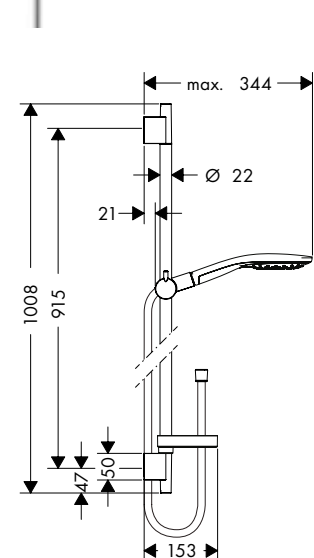

Características de todas las variantes

- Consiste en: teleducha, barra de ducha, flexo de ducha, soporte deslizante, jabonera
- Diámetro de la barra: 22 mm
- Perfil de la barra: redondo

1008 mm

718 mm

Sostenibilidad