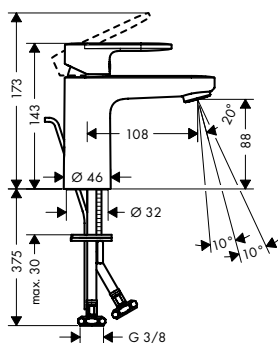

Vernis Blend Mezcladores monomando de lavabo

Características de todas las variantes

· Chorro ajustable

· Máximo caudal a 3 bar: 5 l/min

70

100

190

Sostenibilidad

Tecnologías

Resumen de variantes

ComfortZone	proyección (mm)	altura del caño (mm)	vaciador	CoolStart	Acabado	Referencia	Euro*
70	89	71	automático	■	● cromo ● negro mate	71584000 71584670	74,50 104,30
70	89	71	automático	-	● cromo ● negro mate	71550000 71550670	74,50 104,30
70	89	71	sin	-	● cromo ● negro mate	71558000 71558670	66,70 93,40
100	108	88	automático	■	● cromo ● negro mate	71585000 71585670	97,30 136,20
100	108	88	automático	-	● cromo ● negro mate	71551000 71551670	97,30 136,20
100	108	88	sin	-	● cromo ● negro mate	71580000 71580670	89,50 125,30
190	169	190	automático	-	● cromo ● negro mate	71552000 71552670	127,60 178,60
190	169	190	sin	-	● cromo ● negro mate	71582000 71582670	119,80 167,70

Las mediciones dentro de los dibujos de escala están en mm. / * sin IVA

Las especificaciones técnicas y las unidades de medida están sujetas a cambios.