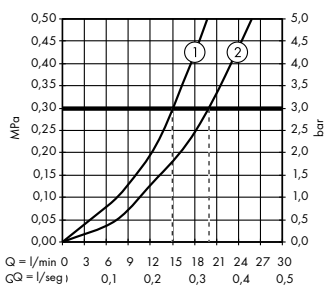

Instalación vista para bañera

(A) ShowerTablet Select

Termostato de ducha 700 visto
13183, -000

(B) Raindance Select S

Teleducha 120 3jet
26530, -000

Soporte de ducha Porter S
28331, -000

Isiflex

Flexo de 125 cm
28272, -000

(C) Flexaplust S

Set completo de desagüe, vaciado
y rebose para bañeras estándar
58150, -000

Diagrama de flujo

ShowerTablet Select

Termostato de ducha 700 visto
13183, -000