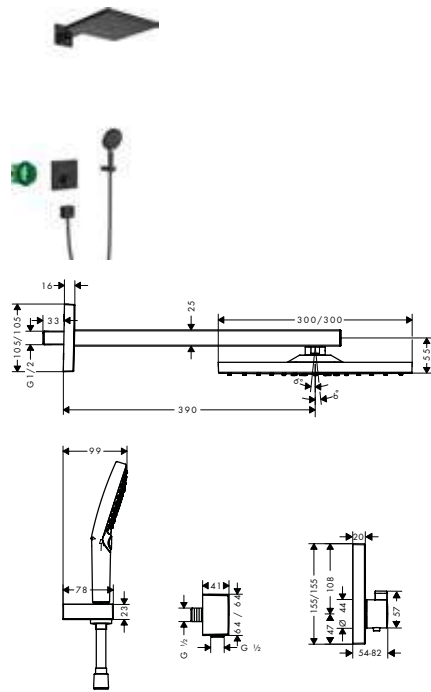

toma de agua y soporte de ducha