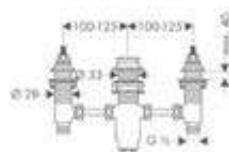

- Adecuado para caño de bañera situado a cierta distancia
- Conexiones DN15

Referencia	Euro*
13159180	248,40

Set básico para mezclador de 3 agujeros para borde de bañera

Características

- Conexiones DN15

Referencia	Euro*
13233180	214,90