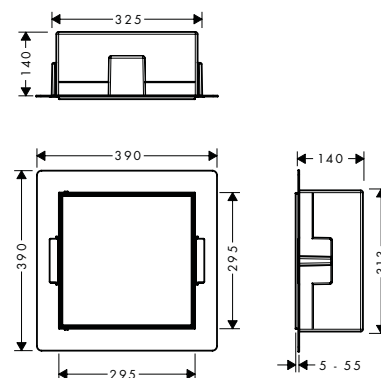

300/300/140

Instalación

Resumen de variantes

	ancho (mm)	Acabado	Referencia	Euro*
	150	● color acero inoxidable	56088800	456,00
		● negro mate	56088670	456,00
		○ blanco mate	56088700	456,00
	300	● color acero inoxidable	56091800	513,20
		● negro mate	56091670	513,20
		○ blanco mate	56091700	513,20