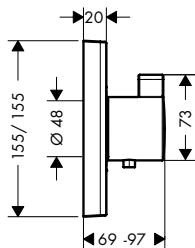

ShowerSelect Termostatos empotrados

ShowerSelect Termostato empotrado de gran caudal

Características

- Máximo caudal a 3 bar: 42 l/min
- Caudal de agua salida superior a 3 bar 42 l/min aprox. a 3 bar
- Caudal de agua salida inferior a 3 bar 42 l/min aprox. a 3 bar
- Botón de seguridad a 40°C
- Temperatura máxima ajustable