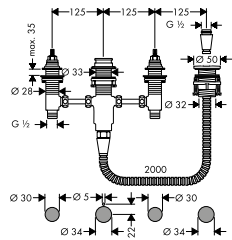

Set básico para mezclador de 4 agujeros para borde de bañera

Características

- Consiste en: cuerpo base, soporte de ducha, flexo de ducha
- Máxima longitud de extracción de la teleducha: 1,60 m
- Conexiones DN15
- Se requiere registro para mantenimiento
- Grifería de 4 agujeros para borde de bañera