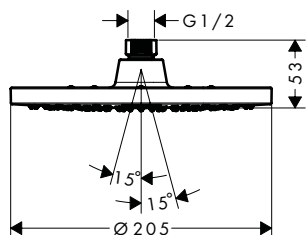

Vernis Blend Duchas fijas 1jet

Características de todas las variantes

- Cabezal 205 mm
- Tipo de chorro: Rain
- Orientable
- Ducha fija desmontable para limpieza
- Conexión DN15
- Sistema antical QuickClean

Sostenibilidad

Tecnologías

Tipos de chorro

Resumen de variantes

	máximo caudal a 3 bar (l/min)	Acabado	Referencia	Euro *
	8,7	cromo	26277000	111,00
		negro mate	26277670	155,40
	12,4	cromo	26271000	111,00
		negro mate	26271670	155,40

A completar con (escoja una opción):		Acabado	Referencia	Euro *
	Vernis Blend Brazo de ducha 24 cm	cromo	27809000	52,20
		negro mate	27809670	73,10
	Vernis Blend Conexión de techo 10 cm	cromo	27804000	49,90
		negro mate	27804670	69,90
	Vernis Blend Conexión de techo 30 cm	cromo	27805000	66,60
		negro mate	27805670	93,20