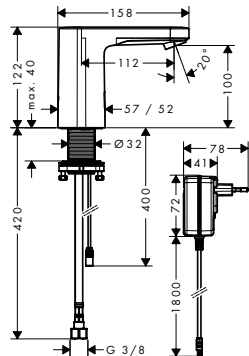

Vernis Blend Mezclador electrónico de lavabo para agua fría

Características de todas las variantes

- ComfortZone 100
- Proyección 112 mm
- Máximo caudal a 3 bar: 5 l/min
- Para agua fría o agua preajustada/ acondicionada
- Conducciones internas de agua aisladas
- Detector de proximidad por infrarrojos
- Tiempo máximo de apertura programable
- Tiempo máximo de apertura: 10 s, 20 s, 30 s
- Enjuague higiénico activable (flujo de agua automático)
- Frecuencia (del ciclo) de enjuague 24 h, 48 h, 72 h
- Tiempo del ciclo de enjuague higiénico: 10 s, 20 s, 30 s
- Enjuague continuo activable (apertura durante 200 s adecuada para la desinfección térmica)
- La frecuencia del enjuague higiénico y el tiempo del mismo dependen uno del otro (24 h - 10 s, 48 h - 20 s, 72 h - 30 s)