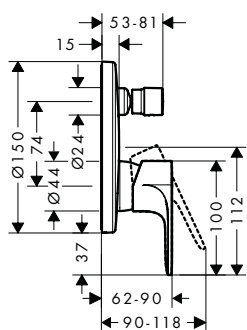

Rebris S Mezclador monomando de bañera empotrado

Características

- Caudal de agua salida superior a 3 bar: 21 l/min
- Caudal de agua salida inferior a 3 bar: 29 l/min
- Máximo caudal a 3 bar: 27,6 l/min
- Caudal del caño de bañera a 3 bar: 27,6 l/min
- Caudal de la teleducha a 3 bar: 21,2 l/min
- Con inversor automático
- Amortiguador de sonido