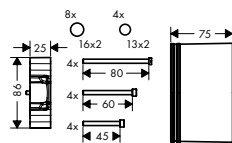

Prolongación interna

Características

- Prolongación de cuerpo empotrado
- Profundidad: 25 mm