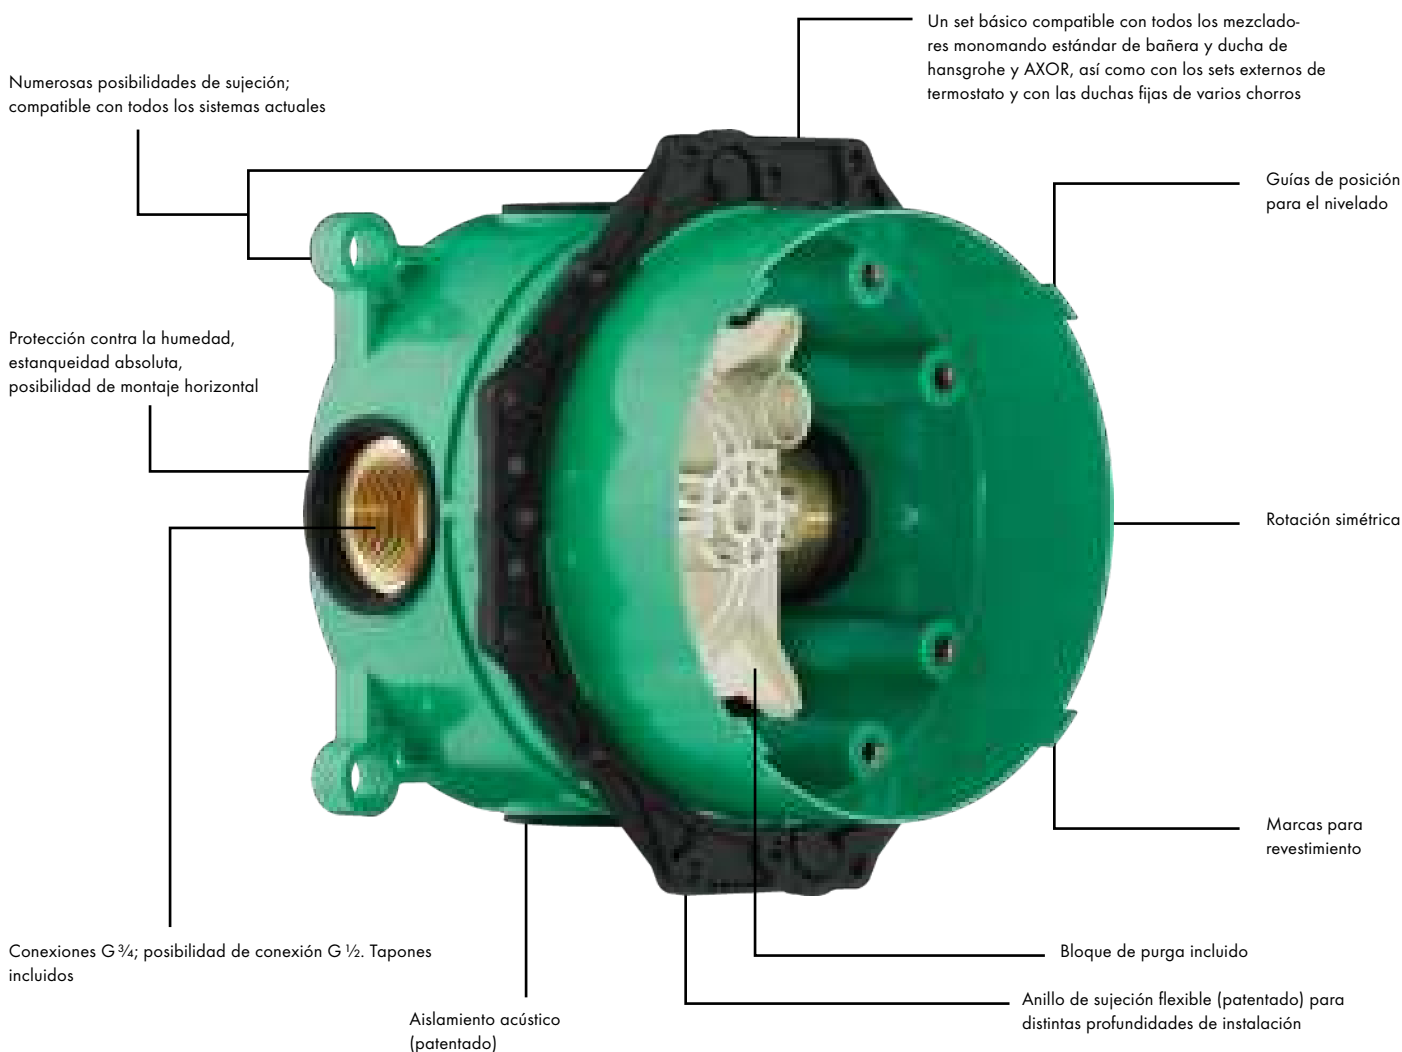

iBox universal: una solución redonda

Ventajas y utilidades prácticas

- Un único set básico para 19 configuraciones funcionales diferentes
- Más de 200 sets externos de hansgrohe y AXOR se adaptan al iBox universal
- La preinstalación permite más flexibilidad para elegir la grifería
- Baño atractivo, ya que el grueso de la tecnología queda oculto tras la pared
- Mayor libertad de movimiento en la ducha
- En la reforma del baño, la grifería puede sustituirse fácilmente por la nueva
- Solución de instalación empotrada de eficacia ampliamente probada

Ventajas y beneficios específicos para la planificación de proyectos

- El iBox universal ofrece gran flexibilidad y numerosas posibilidades de diseño
- El iBox puede instalarse en zonas públicas y privadas, y cumple con las principales normas vigentes de todo el mundo
- Simplifica el proceso de planificación, pues basta un mismo set básico
- Satisface cualquier solución con hasta 4 funciones