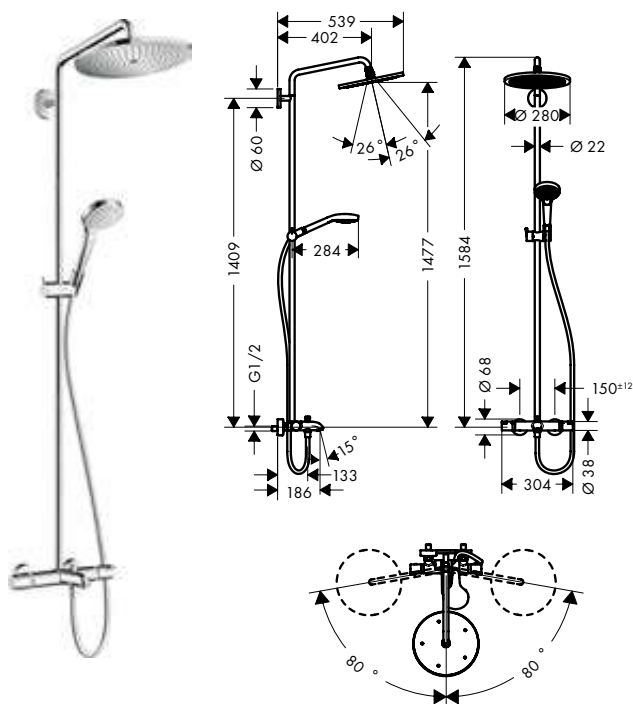

Croma Select S Showerpipe 280 1jet con termostato de bañera

Características

- Consiste en: termostato de bañera, teleducha, ducha fija, flexo de ducha, soporte deslizante, barra de ducha
- Croma 280 ducha fija
- Cabezal 280 mm
- Tipo de chorro ducha fija: RainAir
- Orientable
- Superficie del rociador: cromo
- Máximo caudal a 3 bar: 19 l/min
- Caudal RainAir 16 l/min aprox. a 3 bar
- Caudal bañera 20 l/min aprox. a 3 bar
- Tipo de chorro teleducha: Massage, IntenseRain, SoftRain
- Caudal de la teleducha a 3 bar: 13 l/min
- Sistema antical QuickClean
- La barra se puede acortar en altura
- Diámetro de la barra: 22 mm
- Soporte de teleducha ajustable en altura
- Brazo de ducha giratorio
- Termostato Ecostat Comfort
- Botón de seguridad a 40°C
- Máxima temperatura ajustable
- Conexión DN15
- Excéntricas 150 ± 12 mm
- 3 funciones

Tecnologías

Tipos de chorro

Acabado	Referencia	Euro*
● cromo	26792000	1.102,70