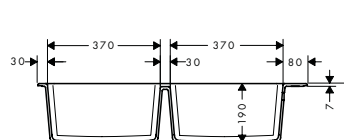

180/450

a, b, c, d, e = Ø 35

370/370

a, b, c, d, e = Ø 35

Instalación

Resumen de variantes

tamaño del armario (cm)	cotas de corte (mm)	número de cubetas	Acabado	Referencia	Euro*
80	750 x 490 mm	2	gris cemento	43315380	429,40
			gris piedra	43315290	429,40
			negro grafito	43315170	429,40
90	860 x 490 mm	2	gris cemento	43316380	501,10
			gris piedra	43316290	501,10
			negro grafito	43316170	501,10