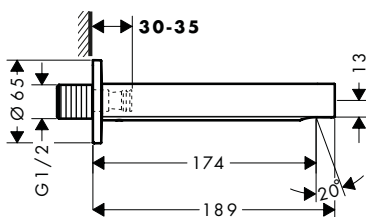

Finoris Caño de bañera

Características

- Proyección: 174 mm
- Máximo caudal a 3 bar: 20,3 l/min

Tecnologías

Acabado	Referencia	Euro*
cromo	76410000	177,50
negro mate	76410670	248,50
blanco mate	76410700	248,50