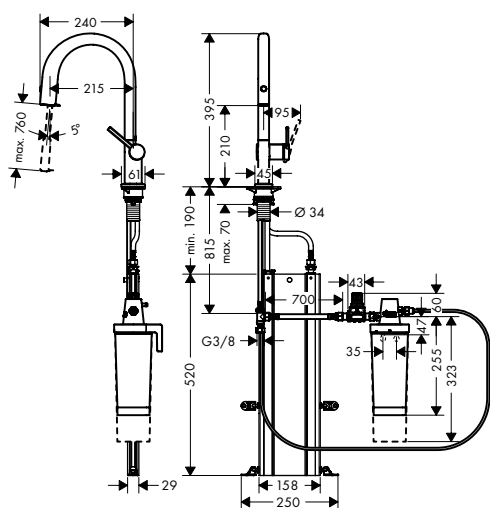

Tecnologías

Tipos de chorro

Resumen de variantes

ComfortZone	retracción del flexo	longitud de la extensión (cm)	set	Acabado	Referencia	Euro*
210	sBox	hasta 76 cm	con filtro Harmony	● cromo NUEVO	76800000	615,25
				● negro mate NUEVO	76800670	861,35
				● color acero inoxidable NUEVO	76800800	799,83
210	peso	hasta 50 cm	con filtro Harmony	● cromo NUEVO	76801000	561,75
				● negro mate NUEVO	76801670	786,45
				● color acero inoxidable NUEVO	76801800	730,28
210	sBox	hasta 76 cm	sin filtro	● cromo NUEVO	76826000	535,00
				● negro mate NUEVO	76826670	749,00
				● color acero inoxidable NUEVO	76826800	695,50
210	peso	hasta 50 cm	sin filtro	● cromo NUEVO	76803000	481,50
				● negro mate NUEVO	76803670	674,10
				● color acero inoxidable NUEVO	76803800	625,95