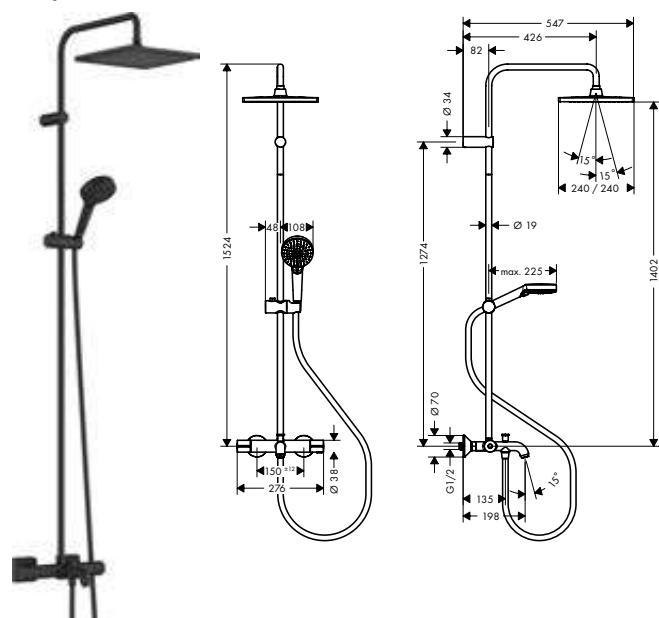

Vernis Shape Showerpipes 1jet con termostato de bañera

Características de todas las variantes

- Consiste en: termostato de bañera, teleducha, ducha fija, flexo de ducha, soporte deslizante, barra de ducha
- Tipo de chorro ducha fija: Rain
- Orientable
- Máximo caudal a 3 bar: 20 l/min
- Tipo de chorro teleducha: Rain, IntenseRain
- Sistema antical QuickClean
- Diámetro de la barra: 19 mm
- Soporte de ducha ajustable en altura con pulsador
- Brazo de ducha 426 mm
- Termostato Vernis
- Botón de seguridad a 40°C
- Máxima temperatura ajustable
- Conexión DN15
- Excéntricas 150 ± 12 mm
- 3 funciones

240/240