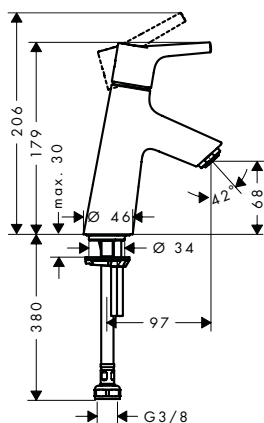

Talis S Grifo 80 de una sola agua

Características

- ComfortZone 80
- Proyección: 97 mm
- Altura del caño: 68 mm
- Máximo caudal a 3 bar: 5 l/min
- Para agua fría o premezclada
- Sistema antical QuickClean