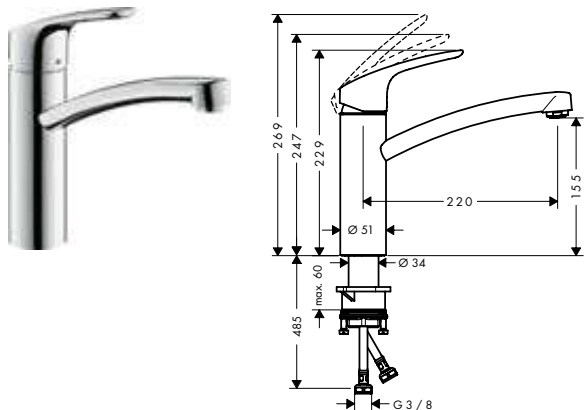

Focus M41 Mezclador monomando de cocina 160, CoolStart, Eco, 1jet

Características

- ComfortZone 160
- Caño giratorio 360°
- Máximo caudal a 3 bar: 13,8 l/min
- Sistema antical QuickClean