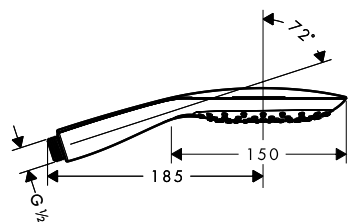

Características de todas las variantes

· Cambio de chorro con el botón Select

· Sistema antical QuickClean

150