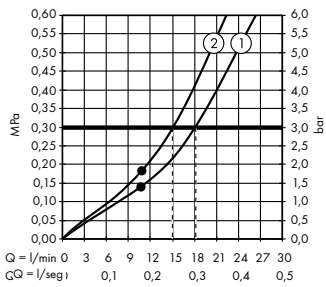

Diagrama de flujo

Rainmaker Select
Ducha fija 460 2jet con brazo de ducha
24005, -400

Leyenda

- ① Rain XL
- ② RainStream

Diagrama de flujo

Raindance Select S
Teleducha 120 3jet
26530, -400