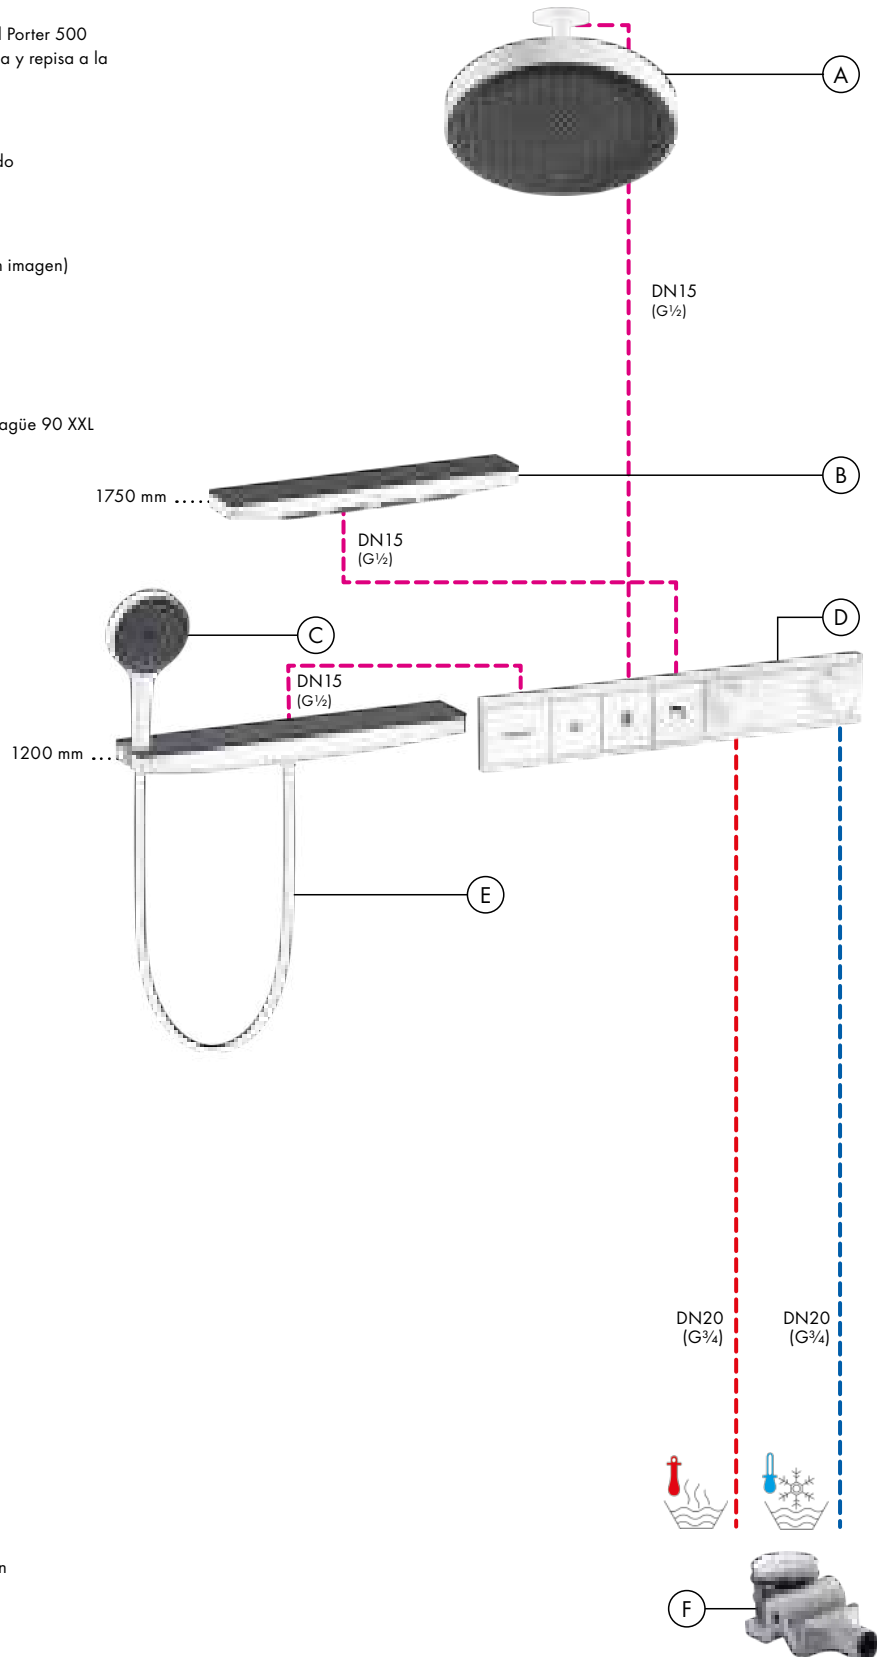

- **(C) Rainfinity**
  Teleducha 130 3jet
  # 26864, -700
  Rainfinity
  Conexión a la pared Porter 500
  con soporte de ducha y repisa a la
  izquierda
  # 26843, -700
- **(D) RainSelect**
  Termostato empotrado
  para 3 funciones
  # 15381, -700
  Set básico
  para 3 funciones (sin imagen)
  # 15311180
- **(E) Isiflex**
  Flexo de 125 cm
  # 28272, -700
- **(F) RainDrain**
  Set completo de desagüe 90 XXL
  # 60067, -000