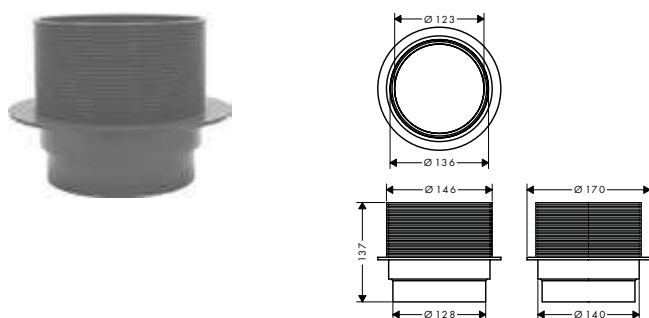

RainDrain Spot Pieza adicional de compensación de altura

Características

- Adecuado para todos los desagües de ducha RainDrain Spot