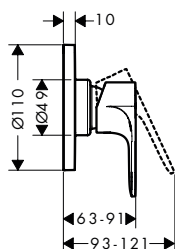

Rebris E

Rebris E Mezclador monomando de ducha empotrado

Características

· Máximo caudal a 3 bar: 28,7 l/min

Acabado		Referencia	Euro*
cromo	NUEVO	72659000	39,40
negro mate	NUEVO	72659670	49,30

A completar con:

Set básico para mezclador monomando de ducha

	Referencia	Euro*
	13620180	116,50