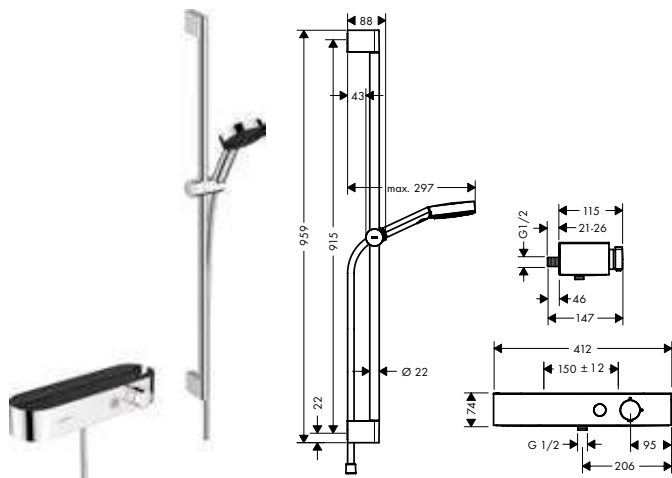

Pulsify Select S Sets de ducha 3jet con termostato

Características de todas las variantes

- Consiste en: teleducha, barra de ducha, termostato de ducha, soporte deslizante, flexo de ducha
- Cabezal: 105 mm
- Tipo de chorro teleducha: Massage, IntenseRain, PowderRain
- Caudal 11,4 l/min aprox. a 3 bar
- Perfil de la barra: redondo
- Diámetro de la barra: 22 mm
- Termostato CoolContact: evita que la carcasa se caliente, lo que hace que la ducha sea aún más segura

959 mm