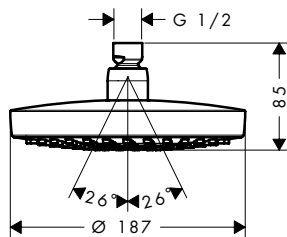

Croma Select S Duchas fijas 2jet

Características de todas las variantes

- Tipo de chorro: Rain, IntenseRain
- Orientable
- Cabezal desmontable para una sencilla limpieza
- Conexión DN15
- Sistema antical QuickClean
- Cómodo cambio de los tipos de chorro con el pulsador Select