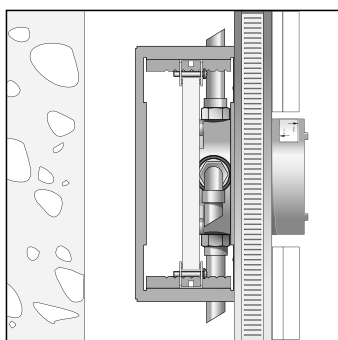

Posibilidades de montaje y dimensiones del iBox universal

Instalación directa sobre la pared

Instalación sobre pared con soportes de distanciamiento y tornillos de acero de 10

Instalación mediante soportes metálicos