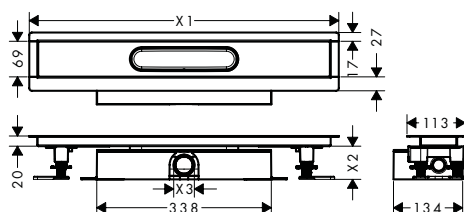

uBox universal Sets completos para desagüe lineal para instalación plana

Características de todas las variantes

- Consiste en: set de montaje, sifón, set básico, membrana de impermeabilización premontada, placas ajustables en altura
- Ámbito de aplicación: nueva construcción, reforma
- Altura del sifón: 30 mm
- Capacidad de desagüe con sifón: hasta 33 l/min
- Capacidad de drenaje con Dryphon: hasta 55 l/min
- Diámetro nominal de la conexión: DN40
- Dirección de la salida: horizontal
- Conexión: 3 lados
- Incluye patas de ajuste y herramienta de alicatado para la instalación
- Con pendiente integrada
- Altura ajustable con las placas de espuma
- Fácil fijación al suelo gracias al soporte para el montaje
- Tipo de montaje: mural, libre en el suelo
- Sifón fácil de limpiar
- Sifón extraíble
- Material del set de montaje: acero inoxidable 304 (1.4301)

600 - 1200

Tecnologías

Instalación

Resumen de variantes

longitud (mm)	Referencia	Euro *
600	56016180	413,90
700	56017180	416,10
800	56018180	420,50
900	56019180	427,20
1000	56020180	436,10
1200	56021180	451,60

RainDrain Sets de instalación para desagüe lineal

Características de todas las variantes

- Consiste en: desagüe de acero inoxidable, patas de ajuste, herramienta de alicatado, membrana de impermeabilización premontada
- Adecuado para todos los sets de RainDrain Rock y RainDrain Match
- Ámbito de aplicación: nueva construcción, reforma
- Incluye patas de ajuste y herramienta de alicatado para la instalación
- Con pendiente integrada
- Material del set de montaje: acero inoxidable 304 (1.4301)