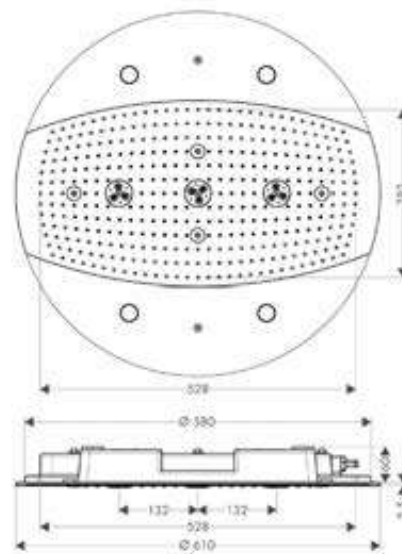

600

Tecnologías

Tipos de chorro

Resumen de variantes

tamaño del rociador	máximo caudal a 3 bar (l/min)	Acabado	Referencia	Euro*
680/460	28,1	● cromo	28418000	5.884,60
600	25	● cromo	26117000	5.841,10

⚠ A completar con:

			Referencia	Euro*
	Raindance Rainmaker Set básico para ducha fija 680/460 3jet	28418XXX	28414180	159,90
	Raindance Rainmaker Set básico para ducha fija 600 3jet	26117XXX	28412180	142,20