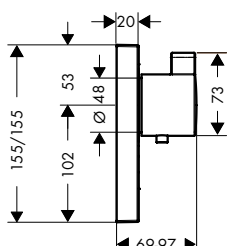

ShowerSelect Termostato empotrado de gran caudal con llave de paso y una salida libre

Características

- Cómoda apertura y cierre con el pulsador Select para 1 función
- Máximo caudal a 3 bar: 59 l/min
- Caudal de agua salida superior a 3 bar 59 l/min aprox. a 3 bar
- Botón de seguridad a 40°C
- Temperatura máxima ajustable
- El termostato se entrega con botón teleducha