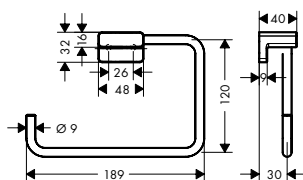

AddStoris Toallero de arco

Características

- Material: metal
- Giratorio
- Se incluye material de montaje
- Fijación oculta
- Distancia entre perforaciones: 26 mm
- Diámetro del agujero del taladro: 6 mm