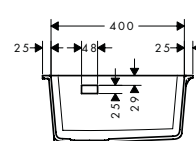

370/370

Instalación

Resumen de variantes

tamaño del armario (cm)	cotas de corte (mm)	número de cubetas	Acabado	Referencia	Euro *
80	658 x 398 mm	2	gris cemento	43433380	507,10
			gris piedra	43433290	507,10
			negro grafito	43433170	507,10
90	768 x 398 mm	2	gris cemento	43434380	578,50
			gris piedra	43434290	578,50
			negro grafito	43434170	578,50

⚠ A completar con (escoja una opción):		Acabado	Referencia	Euro *
	D17-10 Vaciador con rebosadero con válvula manual para cubeta doble de granito	● cromo	43928000	49,80
	D17-11 Set de desagüe con válvula automática para cubeta doble de granito	● cromo	43938000	80,90