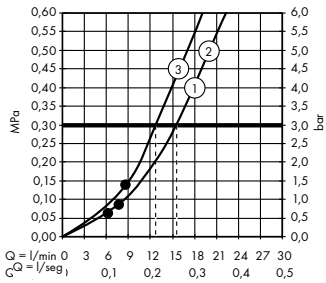

Diagrama de flujo

Rainmaker Select
 Ducha fija 460 3jet con brazo de ducha
 # 24007, -600

- Leyenda**
- ① RainAir
 - ② RainStream
 - ③ MonoRain

Diagrama de flujo

Raindance Select S
 Teleducha 120 3jet
 # 26530, -000