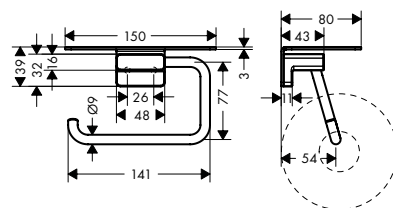

Características de todas las variantes

- Material: metal
- Se incluye material de montaje
- Distancia entre perforaciones: 26 mm
- Diámetro del agujero del taladro: 6 mm

sin tapa

con repisa

con tapa

AddStoris Portarrollos