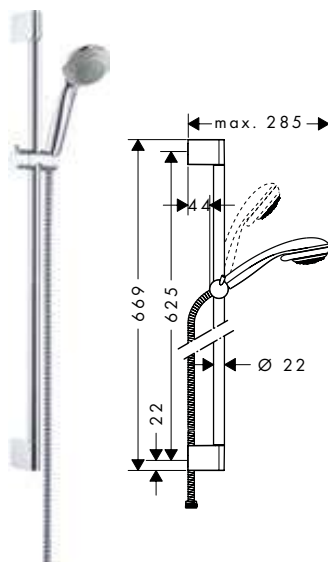

669 mm

Sostenibilidad

Tecnologías

Tipos de chorro

Resumen de variantes

longitud de la barra de la ducha (mm)	número de chorros	tipos de chorro	máximo caudal a 3 bar (l/min)	tipo	Acabado	Referencia	Euro*
959	2	Normal, Vario	17	sin jabonera	● cromo	27762000	74,20
669	2	Normal, Vario	17	sin jabonera	● cromo	27763000	70,00
959	3	Massage, MonoRain, Normal	16	sin jabonera	● cromo	27766000	91,90
669	3	Normal, Massage, MonoRain	16	sin jabonera	● cromo	27767000	87,00
669	1	Normal	6	sin jabonera	● cromo	27652000	79,60