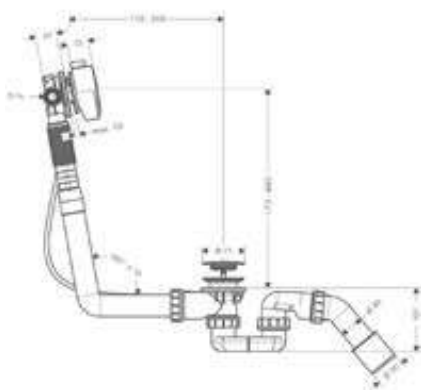

Acabado	Referencia	Euro *
cromo	58113000	291,50