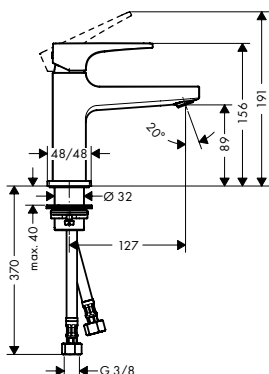

Sostenibilidad

Tecnologías

Resumen de variantes

modelo de manecilla	Acabado	Referencia	Euro *
plana	● cromo	32500000	315,90
	● bronce cepillado	32500140	473,90
	● cromo negro cepillado	32500340	473,90
	● negro mate	32500670	442,30
	● blanco mate	32500700	442,30
	● color oro pulido	32500990	473,90
loop	● cromo	74500000	342,90