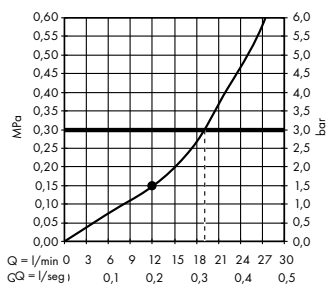

Diagrama de flujo

Rainmaker Select

Ducha fija 460 ljet con brazo de ducha # 24003, -400

Diagrama de flujo

Raindance Select S

Teleducha 120 3jet # 26530, -000

Leyenda

- ① RainAir
- ② Rain
- ③ Whirl