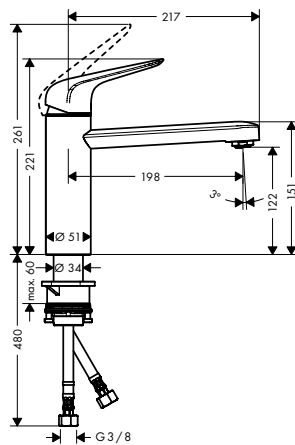

Resumen de variantes

ComfortZone	Acabado	Referencia	Euro*
100	● cromo	71808000	130,60
	● color acero inoxidable	71808800	169,80
120	● cromo	71806000	156,70
	● color acero inoxidable	71806800	203,70