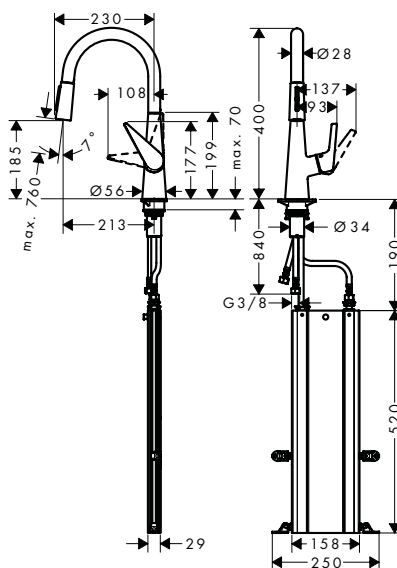

Características de todas las variantes

- Caño giratorio en 2 posiciones: 110° o 150°
- Tipo de chorro: laminar, lluvia
- Soporte de ducha magnético Magfit
- Máximo caudal a 3 bar: 9 l/min
- Válvula anti-retorno
- Sistema antical QuickClean

160

200

Tecnologías

Tipos de chorro

Resumen de variantes

ComfortZone	retracción del flexo	longitud de la extensión (cm)	máximo caudal a 3 bar (l/min)	Acabado	Referencia	Euro*
160	sBox	hasta 76 cm	9	● cromo	73850000	459,20
				● color acero inoxidable	73850800	574,00
160	peso	hasta 50 cm	9	● cromo	72815000	405,10
				● color acero inoxidable	72815800	526,60
200	sBox	hasta 76 cm	9	● cromo	73851000	516,90
				● color acero inoxidable	73851800	651,30
200	peso	hasta 50 cm	9	● cromo	72813000	464,80
				● color acero inoxidable	72813800	604,20