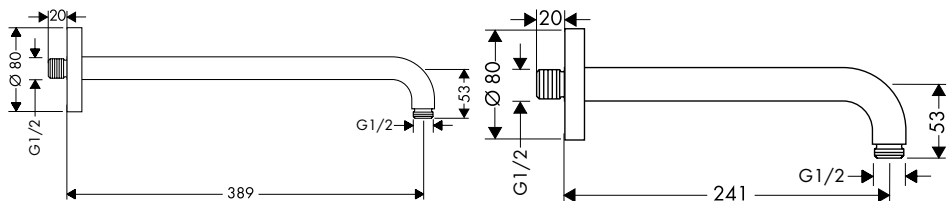

Complementos

Brazos de ducha

Resumen de variantes

longitud (mm)	Acabado	Referencia	Euro*
230	cromo	27412000	77,70
128	cromo	27411000	27,10

Vernis Blend Brazo de ducha 24 cm

Características

- Longitud: 240 mm
- Ø: 26 mm
- Ángulo 90°
- Conexión: G 1/2

Acabado	Referencia	Euro*
cromo	27809000	52,20
negro mate	27809670	73,10

Brazos de ducha

Características de todas las variantes

- Ángulo 90°
- Conexión: G 1/2

389 mm

241 mm

Resumen de variantes

longitud (mm)	Acabado	Referencia	Euro*
389	cromo	27413000	109,80
	bronce cepillado	27413140	164,70
	cromo negro cepillado	27413340	164,70
	negro mate	27413670	153,70
	blanco mate	27413700	153,70
	níquel cepillado	27413820	164,70
	color oro pulido	27413990	164,70
241	cromo	27409000	75,00
	níquel cepillado	27409820	112,50