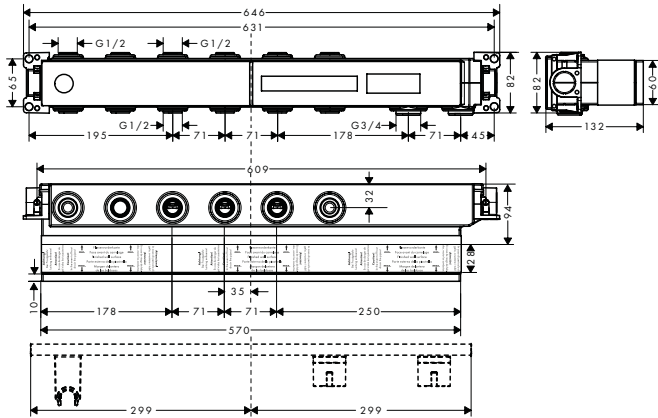

Características de todas las variantes

- Conexiones DN20 con adaptadores a DN15
- Instalación horizontal
- Profundidad mínima de instalación: 87 mm
- Profundidad máxima de instalación: 122 mm

4 funciones