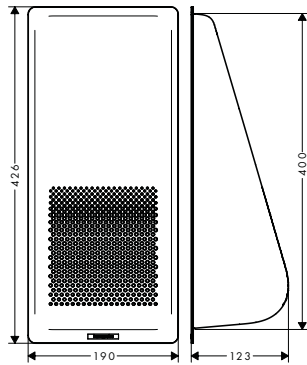

F14 Escurridor multifuncional

Características

- Ideal para limpiar frutas y vegetales o servir pasta
- Adecuado para S51 fregaderos SilicaTec, S71 fregaderos de acero inoxidable, Fregaderos de cocina con una profundidad de 400 mm y 406 mm
- Material: Plástico

Acabado	Referencia	Euro*
negro mate	40963000	24,30

F17 Escurridor portátil

Características

- Perfecto para descongelar comida
- Para el almacenamiento seguro de vasos y platos voluminosos
- Alta funcionalidad, el agua fluye fácilmente en el fregadero
- Adecuado para S51 fregaderos SilicaTec, S71 fregaderos de acero inoxidable
- Material: plástico / acero inoxidable