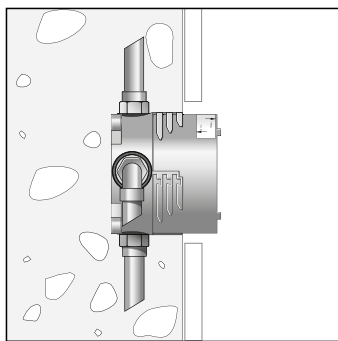

Instalación con guías de montaje