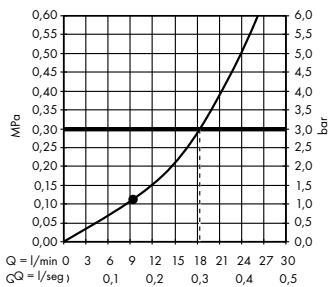

Diagrama de flujo

Rainfinity

Ducha fija 360 1jet
26231, -700

Diagrama de flujo

Rainfinity

Ducha de cervicales 500 1jet con repisa
26243, -700

Diagrama de flujo

Rainfinity