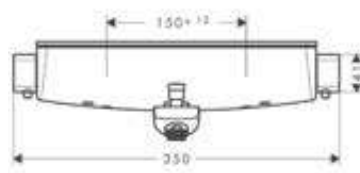

Tecnologías

Acabado	Referencia	Euro*
● cromo	13141000	551,50
● blanco/cromo	13141400	551,50

i 13141400 Repisa en color cristal blanco.