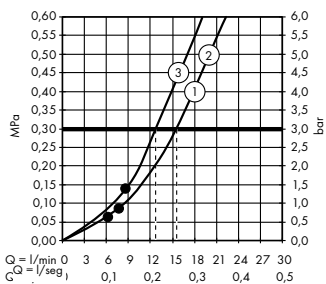

Diagrama de flujo

Rainmaker Select
Ducha fija 460 2jet con brazo de ducha
24005, -400

Leyenda

- ① Rain XL
- ② RainStream

Diagrama de flujo

Raindance Select S
Teleducha 120 3jet
26530, -400

Leyenda

- ① RainAir
- ② Rain
- ③ Whirl