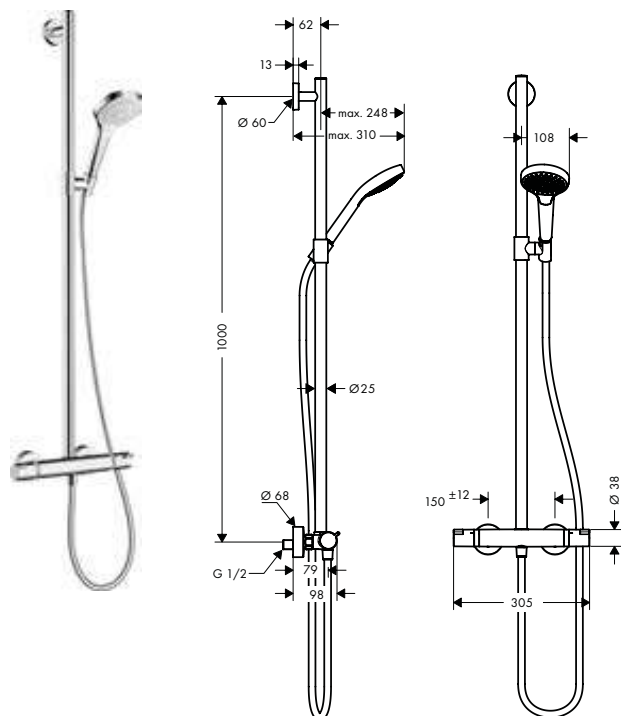

Tecnologías

Tipos de chorro

Acabado	Referencia	Euro *
● blanco/cromo	27255400	798,10

Croma Select S SemiPipe Multi con termostato

Características

- Consiste en: teleducha, termostato de ducha, flexo de ducha, soporte deslizante, barra de ducha
- La barra de ducha también se puede utilizar como barra de agarre
- Máximo caudal a 3 bar: 16 l/min
- Tipo de chorro teleducha: Massage, IntenseRain, SoftRain
- Caudal de la teleducha a 3 bar: 16 l/min
- Sistema antical QuickClean
- Diámetro de la barra: 25 mm
- Soporte de teleducha ajustable en altura
- Termostato Ecostat Comfort
- Botón de seguridad a 40°C
- Máxima temperatura ajustable
- Conexión DN15
- Excéntricas 150 ± 12 mm
- Longitud de la barra: 1000 mm
- Cómodo cambio de los tipos de chorro con el pulsador Select
- Certificado TÜV
- 1 función