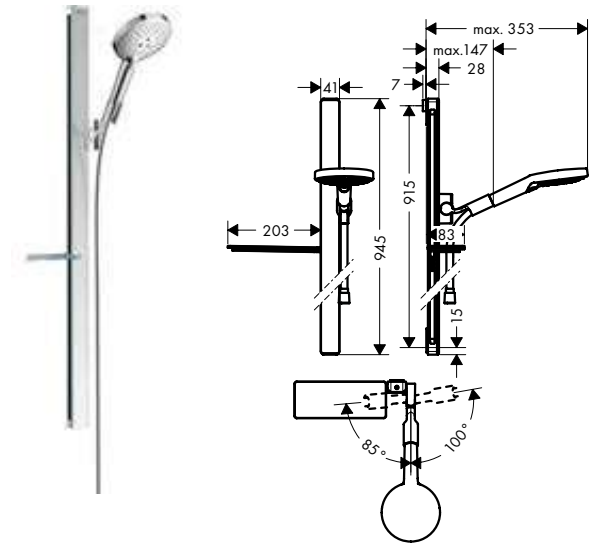

945 mm

Sostenibilidad

Tecnologías

Tipos de chorro

Resumen de variantes

longitud de la barra de la ducha (mm)	máximo caudal a 3 bar (l/min)	presión mínima del caudal (bar)	tipo	Acabado	Referencia	Euro *
1500	15	1	con repisas	● cromo	27646000	549,80
945	8,5	1,5	con repisa	● cromo	27649000	422,00
945	15	1	con repisa	● cromo	27648000	422,00
				● blanco/cromo	27648400	422,00

27648400
27649400
27646400 Repisa en color: blanco.

27648400
27649400
27646400 Acabado: blanco.