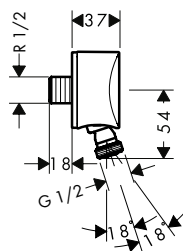

FixFit Tomas de agua

Características de todas las variantes

· Conexión: G 1/2

sin rótula

con rótula

con ángulo de conexión sintético

Resumen de variantes

tipo	válvula antirretorno	Acabado	Referencia	Euro *
con ángulo de conexión sintético	con válvula antirretorno	cromo	26453000	31,30
		bronce cepillado	26453140	47,00
		cromo negro cepillado	26453340	47,00
		negro mate	26453670	43,80
		blanco mate	26453700	43,80
		color oro pulido	26453990	47,00
sin rótula y con ángulo de conexión metálico	con válvula antirretorno	cromo	27456000	68,50
con rótula y con ángulo de conexión sintético	con válvula antirretorno	cromo	27506000	41,30
sin rótula y con ángulo de conexión metálico	sin válvula antirretorno	cromo	27453000	37,80

FixFit Toma de agua Square con válvula anti-retorno

Características

· Para flexos con tuerca cónica

· Válvula antirretorno

· Conexión: G 1/2

Acabado	Referencia	Euro *
cromo	26455000	31,30
bronce cepillado	26455140	47,00
cromo negro cepillado	26455340	47,00
negro mate	26455670	43,80
blanco mate	26455700	43,80
color oro pulido	26455990	47,00