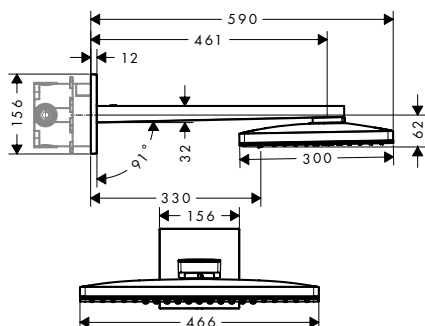

1 tipo de chorro

Sostenibilidad

Tecnologías

Tipos de chorro

Resumen de variantes

tamaño del rociador	número de chorros	tipos de chorro	máximo caudal a 3 bar (l/min)	presión mínima del caudal (bar)	longitud del brazo de ducha (mm)	Acabado	Referencia	Euro*
460/300	3	Rain, RainStream, MonoRain	9	3	461	blanco/cromo	24017400	2.765,80
460/300	3	Rain, RainStream, MonoRain	18	1,5	461	blanco/cromo	24007400	2.765,80
						negro/cromo	24007600	2.765,80
460/300	2	Rain, RainStream	9	3	461	blanco/cromo	24015400	2.489,30
460/300	2	Rain, RainStream	18	1,5	461	blanco/cromo	24005400	2.489,30
						negro/cromo	24005600	2.489,30
460/270	1	Rain	9	3	462	blanco/cromo	24013400	1.936,10
460/270	1	Rain	19	1,5	462	blanco/cromo	24003400	1.936,10
						negro/cromo	24003600	1.936,10

! A completar con:

iBox universal Set básico

24017XXX
24007XXX
24015XXX
24005XXX

Referencia

Euro*

01800180

152,10