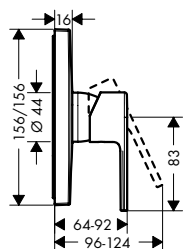

Vernis Shape Mezclador monomando de ducha empotrado

Características

- Máximo caudal a 3 bar: 29,3 l/min

Acabado	Referencia	Euro*
● cromo	71668000	111,90
● negro mate	71668670	156,70

! A completar con:

iBox universal Set básico

Referencia	Euro*
01800180	152,10