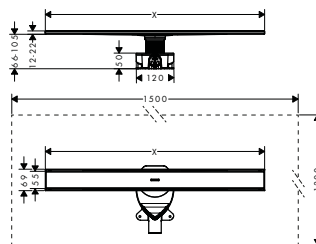

RainDrain Allround Sets completos de desagüe lineal

Características de todas las variantes

- Consiste en: sifones, set de montaje, membrana de impermeabilización premontada, herramienta de extracción de la rejilla integrada
- Membrana de impermeabilización premontada 1300 x 1500 mm para un sellado completo de la zona de ducha
- Capacidad de drenaje instalación plana: hasta 50 l/min
- Diámetro nominal de la conexión: DN40, DN50
- Capacidad de drenaje instalación estándar: hasta 48 l/min
- Altura del sifón: 28 mm, 50 mm
- Dirección de la salida: horizontal
- Superficie fácil de limpiar
- Ámbito de aplicación: nueva construcción, reforma
- Cuerpo del sifón giratorio y ajustable
- Sifón fácil de limpiar
- La herramienta de extracción de la rejilla permite retirar fácilmente el embellecedor
- Con filtro de pelo extraíble
- Tipo de sifón para sellado de olores: fluido
- Tipo de montaje: libre en el suelo
- Material de la rejilla: acero inoxidable 304 (1.4301)
- Adecuado para el drenaje primario

700 - 1200

Tecnologías

Instalación

Resumen de variantes

longitud (mm)	Acabado		Consultar disponibilidad	Referencia	Euro *
700	● color acero inoxidable	NUEVO	T1/2023	56186800	342,20
800	● color acero inoxidable	NUEVO	T1/2023	56187800	360,90
900	● color acero inoxidable	NUEVO	T1/2023	56188800	379,50
1000	● color acero inoxidable	NUEVO	T1/2023	56189800	398,20
1200	● color acero inoxidable	NUEVO	T1/2023	56190800	435,50

RainDrain Compact Sets completos de desagüe lineal para instalación plana

Características de todas las variantes

- Consiste en: set de montaje, sifón, membrana de impermeabilización premontada, herramienta de extracción de la rejilla integrada
- Altura del sifón: 30 mm
- Diámetro nominal de la conexión: DN40
- Hasta 27 l/min capacidad de drenaje
- Dirección de la salida: horizontal
- Superficie fácil de limpiar
- Ámbito de aplicación: nueva construcción, reforma
- Espesor del azulejo: hasta 18 mm
- Adecuado para todo tipo de azulejos
- Sifón fácil de limpiar
- La herramienta de extracción de la rejilla permite retirar fácilmente el embellecedor
- Tipo de sifón para sellado de olores: fluido
- Altura mínima de instalación 43 mm
- Material del sifón: ABS
- Tipo de montaje: libre en el suelo
- Material de la rejilla: acero inoxidable 304 (1.4301)
- Adecuado para el drenaje primario