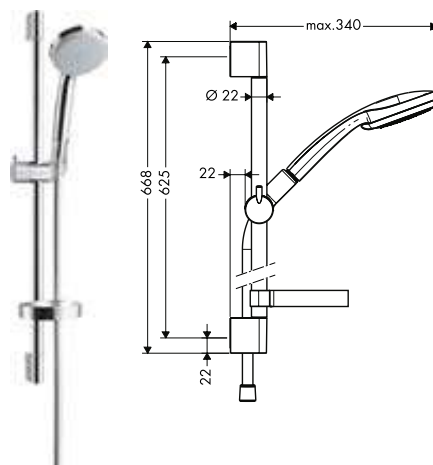

668 mm

Sostenibilidad

Tecnologías

Tipos de chorro

Resumen de variantes

longitud de la barra de la ducha (mm)	tipos de chorro	máximo caudal a 3 bar (l/min)	Acabado	Referencia	Euro*
958	Rain, Shampoo, Normal, Massage	18	● cromo	27771000	128,30
958	Rain, MonoRain, Massage	19	● cromo	27774000	166,20
668	Rain, Shampoo, Normal, Massage	9	● cromo	27776000	118,10
668	Rain, Shampoo, Normal, Massage	18	● cromo	27772000	118,20
668	Rain, MonoRain, Massage	19	● cromo	27775000	156,00