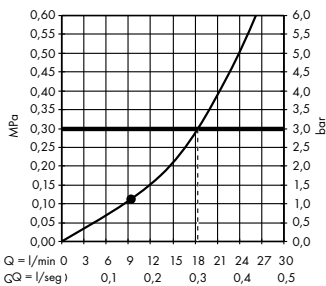

Instalación empotrada para 5 funciones

- **(A) Rainfinity**
  Ducha fija 360 3jet
  con conexión a la pared
  # 26234, -700

  Set básico iBox universal (sin imagen)
  # 01800180
- **(B) Rainfinity**
  Ducha de cervicales 500 1jet con repisa
  # 26243, -700
- **(C) Rainfinity**
  Teleducha 130 3jet
  # 26864, -700
  FixFit
  Conexión a la pared Porter 500 con
  soporte de ducha y repisa a la izquierda
  # 26843, -700
  Isiflex
  Flexo de 125 cm
  # 28272, -700

- **(D) RainSelect**
  Termostato empotrado
  para 5 funciones
  # 15384, -700

  Set básico
  para 5 funciones (sin imagen)
  # 15313180
- **(E) RainDrain**
  Set completo de desagüe 90 XXL
  # 60067, -000

Diagrama de flujo

Rainfinity
Ducha de cervicales 500 1jet con repisa
26243, -700