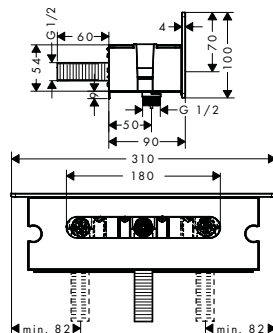

FixFit Toma de agua Porter 300 con soporte de ducha y repisa

Características

- Repisa de 300 mm
- Válvula antirretorno
- Conexión: G 1/2
- Posicionamiento flexible, desplazamiento máximo a la izquierda o a la derecha en 77,5 mm
- Para flexos con tuerca cónica
- Cristal de seguridad en blanco y cromo