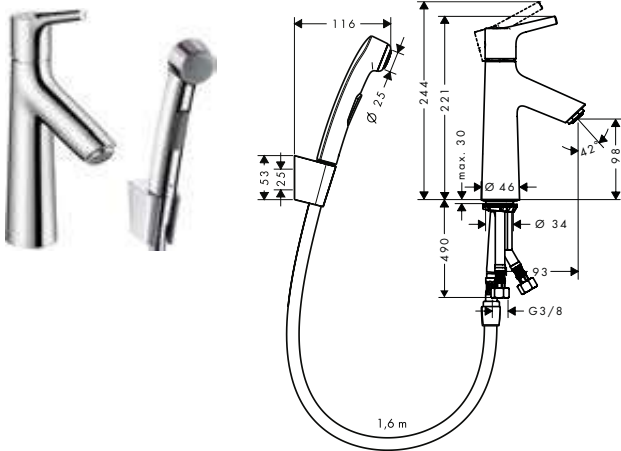

Talis Select S / Talis S

Talis S Mezclador monomando de lavabo con teleducha de bidé y flexo 160 cm

Características

- Consiste en: mezclador monomando de lavabo, teleducha de bidé, soporte de ducha, flexo de ducha, vaciador
- Altura del caño: 98 mm
- Máximo caudal a 3 bar: 5,7 l/min
- Vaciador Push-Open de 1 1/4"
- Material del vaciador: sintético
- Sistema antical QuickClean