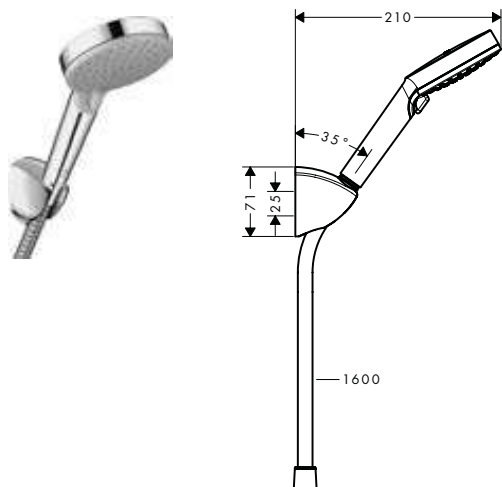

Vernis Blend Sets de soporte de ducha 2jet

Características de todas las variantes

- Consiste en: flexo de ducha, teleducha, soporte de ducha
- Cabezal Ø 100 mm
- Tipo de chorro: Rain, IntenseRain
- Función de soporte integrada
- Filtro para suciedad lavable