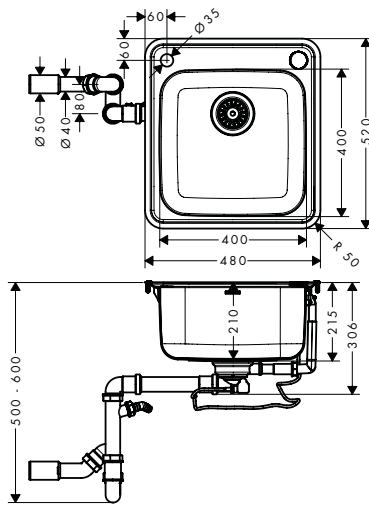

S41 Fregaderos de encastre de acero inoxidable

Características de todas las variantes

- Consiste en: fregadero de encastre, vaciador automático con sifón
- Material: acero inoxidable
- Número de cubetas: 1 cubeta principal
- Agujero del caño y agujero del vaciador automático están pre-perforados
- Tipo de montaje: sobre encimera o enrasado
- Posición rebosadero: En el lado de la cubeta
- Refuerzo de grifería para una base firme y estable del grifo de cocina
- Radio angular: 70 mm
- Profundidad de la cubeta: 210 mm

400

Instalación

Resumen de variantes

tamaño del armario (cm)	cotas de corte (mm)	número de cubetas	Acabado	Referencia	Euro*
45	410 x 510 mm	1	● color acero inoxidable	43334800	287,50
50	470 x 510 mm	1	● color acero inoxidable	43335800	299,50
60	570 x 510 mm	1	● color acero inoxidable	43336800	311,50