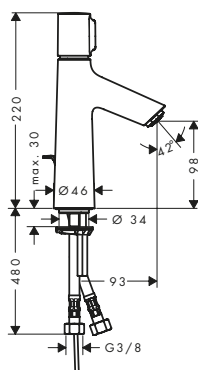

Talis Select S Mezcladores de lavabo

Características de todas las variantes

· Máximo caudal a 3 bar: 5 l/min

· Sistema antical QuickClean

80

100

190

Sostenibilidad

Tecnologías

Resumen de variantes

ComfortZone	proyección (mm)	altura del caño (mm)	vaciador	Acabado	Referencia	Euro *
80	97	68	automático	● cromo	72040000	218,80
80	97	68	sin	● cromo	72041000	210,50
100	93	98	automático	● cromo	72042000	261,70
100	93	98	sin	● cromo	72043000	254,80
190	131	179	automático	● cromo	72044000	348,70
190	131	179	sin	● cromo	72045000	351,60