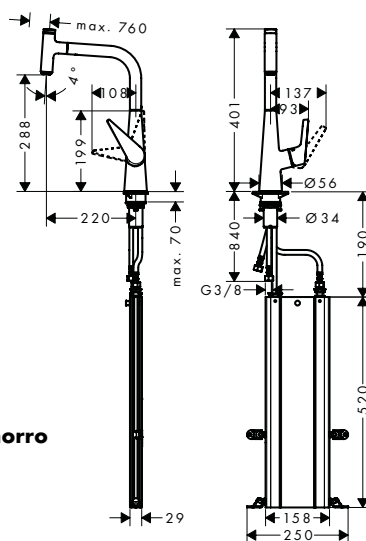

Características de todas las variantes

- Caño giratorio en 2 posiciones: 110° o 150°
- Tipo de chorro: normal
- Cómoda apertura y cierre con el pulsador Select
- Soporte de ducha magnético Magfit
- Máximo caudal a 3 bar: 8 l/min
- Válvula anti-retorno
- Sistema antical QuickClean

220

300

Tecnologías

Tipos de chorro

Resumen de variantes

ComfortZone	retracción del flexo	longitud de la extensión (cm)	máximo caudal a 3 bar (l/min)	Acabado	Referencia	Euro*
220	sBox	hasta 76 cm	8	● cromo ● color acero inoxidable	73852000 73852800	552,70 696,40
220	peso	hasta 50 cm	8	● cromo ● color acero inoxidable	72822000 72822800	503,00 653,90
300	sBox	hasta 76 cm	8	● cromo ● color acero inoxidable	73853000 73853800	613,90 773,50
300	peso	hasta 50 cm	8	● cromo ● color acero inoxidable	72821000 72821800	566,60 736,60