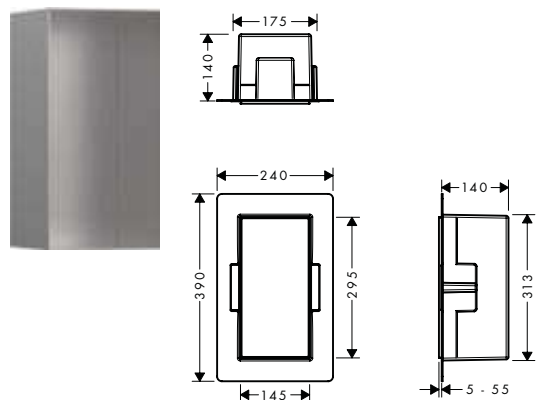

XtraStoris Minimalistic Hornacinas de pared sin marco

Características de todas las variantes

- Consiste en: hornacina de pared sin marco, set de impermeabilización
- Profundidad de instalación: 140 mm
- Ámbito de aplicación: nueva construcción, reforma
- Profundidad de instalación variable
- Superficie fácil de limpiar
- Fácil ajuste del grosor de las baldosas
- Se puede instalar a ras de la pared o como elemento de diseño que sobresale (hasta 55 mm)
- Específico para su uso en zonas húmedas
- Diseño sin marco
- Tipo de pared: construcción en seco, construcción en paredes sólidas
- Set para la instalación del material: poliestireno (PS)
- Material de la hornacina de pared: acero inoxidable 304 (1.4301)

300/150/140