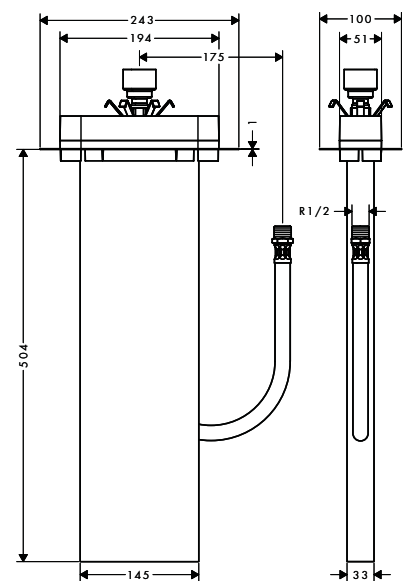

- Mayor confort gracias a la gran longitud del flexo (1,45 m)
- Mayor libertad de movimiento en la bañera

- Colocación individual en el borde de la bañera
- Proceso de trabajo óptimo gracias a una instalación en dos fases: cuerpo empotrado y set externo