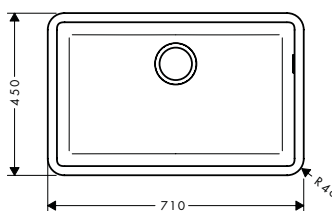

660

Instalación

Resumen de variantes

tamaño del armario (cm)	cotas de corte (mm)	número de cubetas	Acabado	Referencia	Euro*
60	448 x 398 mm	1	gris cemento	43431380	414,00
			gris piedra	43431290	414,00
			negro grafito	43431170	414,00
80	658 x 398 mm	1	gris cemento	43432380	507,10
			gris piedra	43432290	507,10
			negro grafito	43432170	507,10

⚠ A completar con (escoja una opción):

	Acabado	Referencia	Euro*
	gris	43927000	30,00
	gris	43937000	52,30