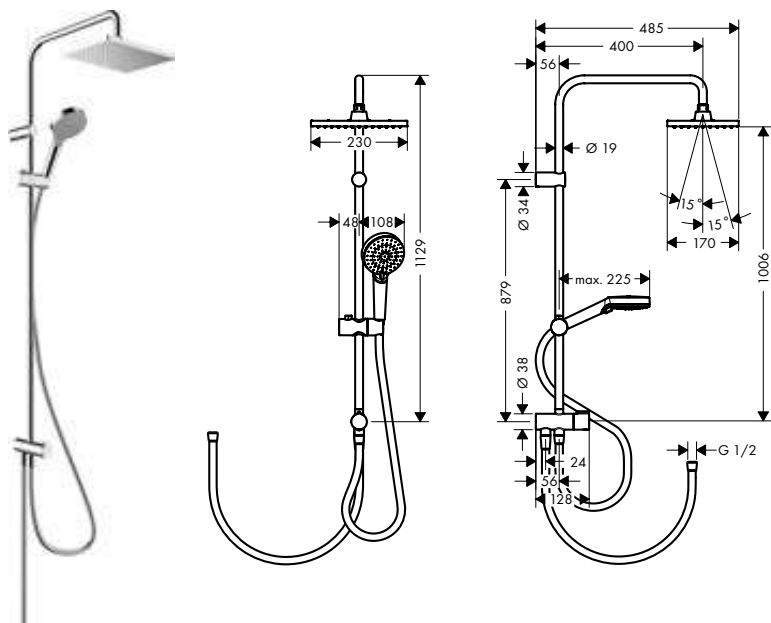

Características de todas las variantes

- Consiste en: ducha fija, teleducha, flexo de ducha, soporte deslizante
- Vernis Shape 230 1jet ducha fija
- Cabezal ducha fija 230 x 170 mm
- Tipo de chorro de la ducha fija: Rain
- Orientable
- Tipo de chorro teleducha: Rain, IntenseRain
- Diámetro de la barra: 19 mm
- Brazo de ducha 400 mm
- Flexo de ducha Metaflex de 80 cm y 160 cm
- Sistema antical QuickClean