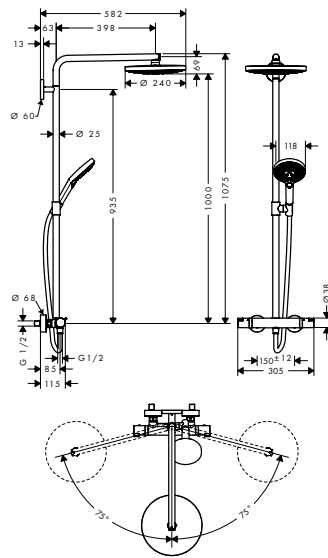

Raindance Select S Showerpipes 2jet, 1jet con termostato

Características de todas las variantes

- Consiste en: teleducha, ducha fija, termostato de ducha, flexo de ducha, soporte deslizante, barra de ducha
- Sistema antical QuickClean
- La barra se puede acortar en altura
- Soporte de teleducha ajustable en altura
- Brazo de ducha giratorio
- Termostato Ecostat Comfort
- Botón de seguridad a 40°C
- Máxima temperatura ajustable
- Conexión DN15
- Excéntricas 150 ± 12 mm
- Cómodo cambio de los tipos de chorro con el pulsador Select
- 2 funciones

300

240

240 PowderRain

*2763367X
*2763370X

Tecnologías

Tipos de chorro

Resumen de variantes

tamaño del rociador	número de chorros	tipos de chorro	máximo caudal a 3 bar (l/min)	presión mínima del caudal (bar)	tipo de chorro teleducha	Acabado	Referencia	Euro*
300	2	RainAir, Rain	15	1	RainAir, Rain, Whirl	● cromo	27133000	1.444,10
						● blanco/cromo	27133400	1.444,10
240	2	RainAir, Rain	15	1	RainAir, Rain, Whirl	● cromo	27129000	1.215,90
						● blanco/cromo	27129400	1.215,90
240	1	PowderRain	16	1,5	PowderRain, Rain, Whirl	● cromo	27633000	1.105,90
						● bronce cepillado	27633140	1.658,90
						● cromo negro cepillado	27633340	1.658,90
						● negro mate	27633670	1.548,30
						● blanco mate	27633700	1.548,30
● color oro pulido	27633990	1.658,90						

i 27129400 Superficie del rociador: blanco.
27133400