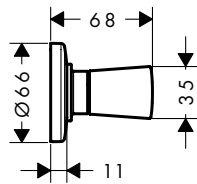

Logis Llave de paso empotrada

Acabado	Referencia	Euro *
cromo	71970000	33,70

⚠ A completar con:		Referencia	Euro *
	Set básico de llave de paso DN15 caudal 40 l/min	15974180	95,90
	Set básico de llave de paso DN20 caudal 130 l/min	15970180	100,10
	Set básico de llave de paso DN15 caudal 52 l/min	15973180	92,30