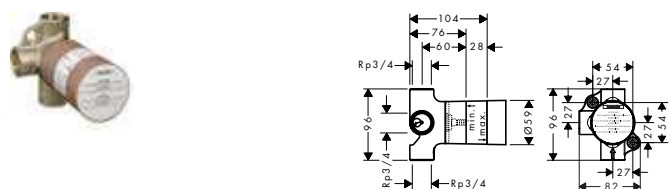

Set básico para Trio llave de paso e inversor empotrado

Características

· Uso simultáneo de 2 elementos