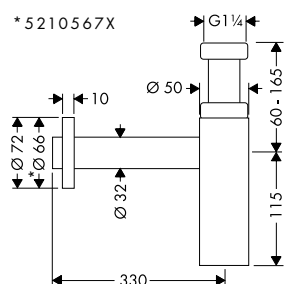

Sifón Flowstar S

Características

- Profundidad de instalación 60-165 mm
- Altura del sifón: 75 mm
- Entrada: G 1 ¼