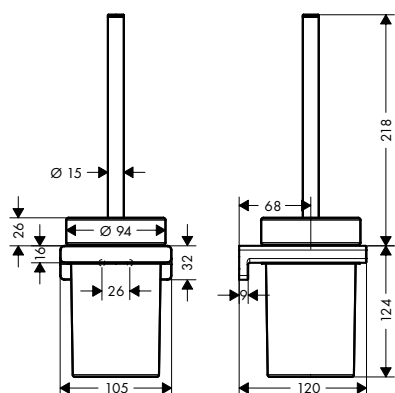

AddStoris Escobillero WC de pared

Características

- Material: metal
- Se incluye material de montaje
- Distancia entre perforaciones 26 mm
- Diámetro del agujero del taladro: 6 mm