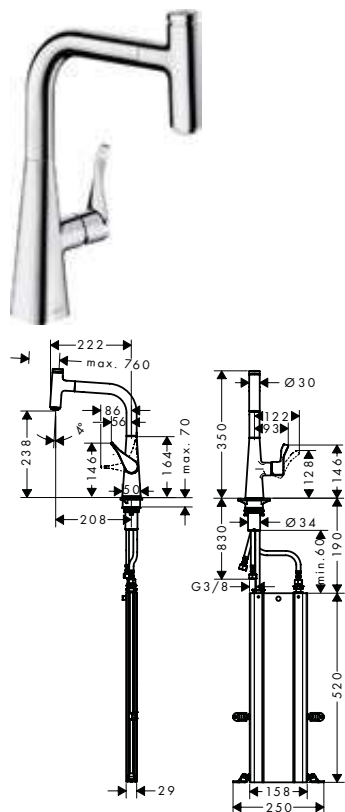

Metris Select M71 Mezcladores monomando de cocina, caño extraíble, 1 jet

Características de todas las variantes

- Caño giratorio en 2 posiciones: 110° o 150°
- Tipo de chorro: laminar
- Cómoda apertura y cierre con el pulsador Select
- Soporte de ducha magnético Magfit
- Válvula anti-retorno
- Las salpicaduras se reducen significativamente gracias al suave arranque del flujo de agua

240