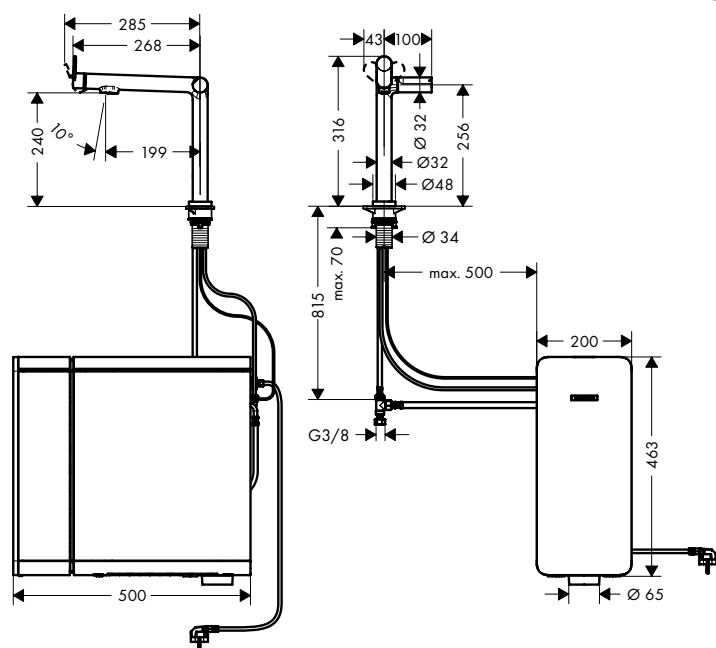

Tecnologías

Tipos de chorro

Acabado		Referencia	Euro*
cromo	NUEVO	76837000	2.252,35
negro mate	NUEVO	76837670	2.594,75
color acero inoxidable	NUEVO	76837800	2.482,40