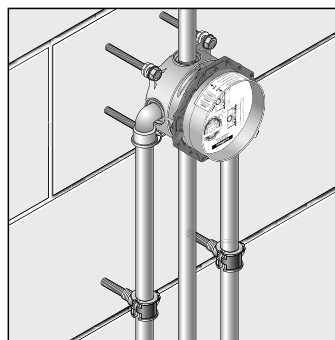

Instalación sobre pared con soportes de distanciamiento y tornillos de acero de 10