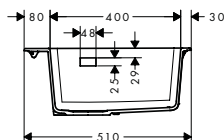

450

a, b, c, d, e = Ø 35

660

a, b, c, d, e = Ø 35

Instalación

Resumen de variantes

tamaño del armario (cm)	cotas de corte (mm)	número de cubetas	Acabado	Referencia	Euro*
60	540 x 490 mm	1	gris cemento	43312380	336,40
			gris piedra	43312290	336,40
			negro grafito	43312170	336,40
80	750 x 490 mm	1	gris cemento	43313380	429,40
			gris piedra	43313290	429,40
			negro grafito	43313170	429,40