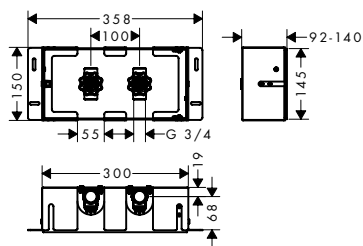

XtraStoris Safe Hornacina de pared con puerta alicatable y llaves de paso integradas 150/300/100

Características

- Consiste en: llave de paso, hornacina de pared con puerta alicatable, set de montaje
- Máximo grosor de las baldosas de la puerta: 12 mm
- Profundidad de instalación: 90 mm
- Ámbito de aplicación: nueva construcción, reforma
- Superficie fácil de limpiar
- Tipo de pared: construcción en seco
- Material de la hornacina de pared: acero inoxidable 304 (1.4301)
- Acabado de la hornacina de pared de acero inoxidable con revestimiento en polvo
- Dimensiones hornacina de pared: 150 x 300 x 100 mm (AlxAxP)