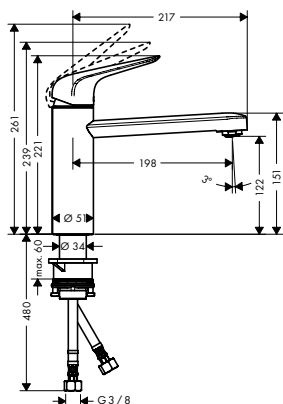

Focus M42 Mezclador monomando de cocina 120, CoolStart, Eco, 1jet

Características

- ComfortZone 120
- Caño giratorio 360°
- Tipo de chorro: normal
- Máximo caudal a 3 bar: 12 l/min
- Sistema antical QuickClean