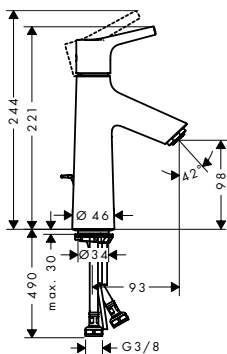

Características de todas las variantes

· Máximo caudal a 3 bar: 5 l/min

· Sistema antical QuickClean

80

100

190

Sostenibilidad

Tecnologías

Resumen de variantes

ComfortZone	proyección (mm)	altura del caño (mm)	vaciador	CoolStart	Acabado	Referencia	Euro*
80	97	68	automático	■	● cromo	72013000	169,10
80	97	68	sin	■	● cromo	72014000	160,80
80	97	68	automático	-	● cromo	72010000	169,10
80	97	68	push-open	-	● cromo	72011000	169,10
80	97	68	sin	-	● cromo	72012000	160,80
100	93	98	automático	■	● cromo	72022000	199,50
100	93	98	sin	■	● cromo	72023000	191,20
100	93	98	automático	-	● cromo	72020000	199,50
100	93	98	sin	-	● cromo	72021000	191,20
190	131	179	automático	-	● cromo	72031000	305,90
190	131	179	sin	-	● cromo	72032000	297,50