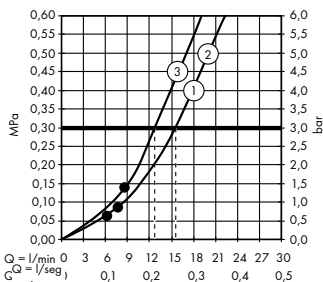

Diagrama de flujo

Raindance Select S

Teleducha 120 3jet # 26530, -400