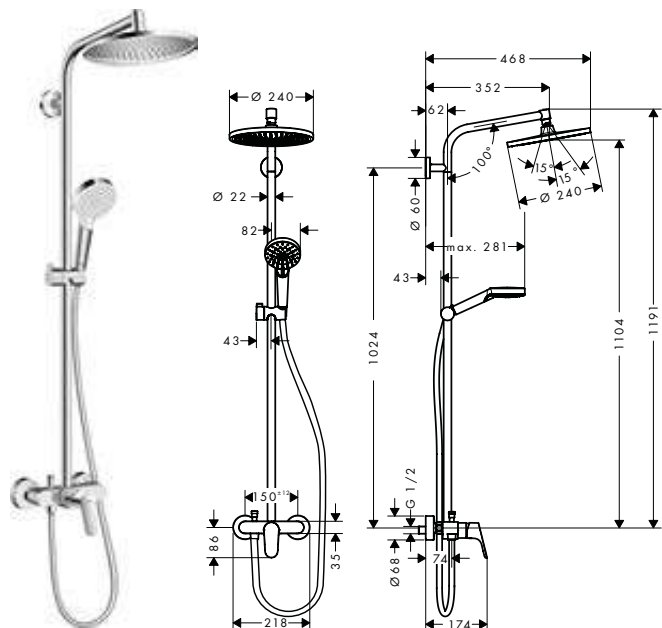

Crometta S Showerpipe 240 1jet monomando de ducha

Características

- Consiste en: ducha fija, flexo de ducha, soporte deslizante, teleducha, mezclador monomando de ducha, barra de ducha
- Crometta S 240 ducha fija
- Cabezal 240 mm
- Tipo de chorro ducha fija: Rain
- Orientable
- Máximo caudal a 3 bar: 15 l/min
- Caudal Rain 15 l/min aprox. a 3 bar
- Tipo de chorro teleducha: Rain, IntenseRain
- Caudal de la teleducha a 3 bar: 13 l/min
- La barra se puede acortar en altura
- Diámetro de la barra: 22 mm
- Conexión DN15
- Excéntricas 150 ± 12 mm
- Sistema antical QuickClean
- 3 funciones

Tecnologías

Tipos de chorro

Acabado	Referencia	Euro *
● cromo	27269000	574,70