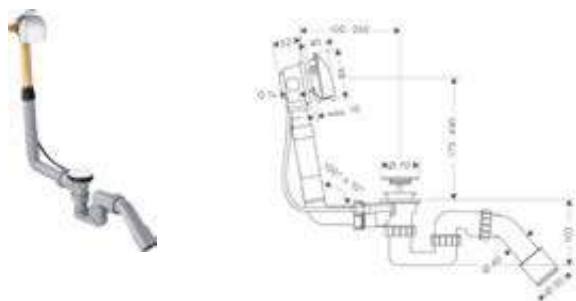

- Consiste en: cuerpo empotrado, cuerpo base, sifón de bañera
- Apto para bañeras estándar
- Cable Bowden ultra flexible (no necesita regulación)
- Altura del sifón: 50 mm
- Conexión de llenado DN20

Acabado	Referencia	Euro*
● cromo	58123000	324,80