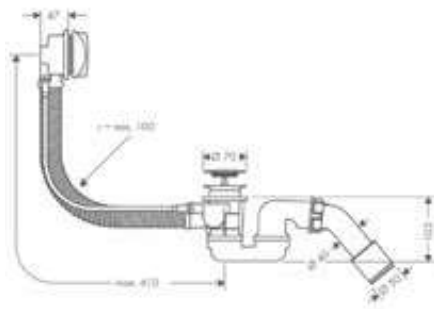

Flexaplus Set completo de vaciador y rebosadero para bañeras estándares

Características

- Consiste en: cuerpo empotrado, cuerpo base
- Apto para bañeras estándar
- Rosca de 1 1/2" x 40/50 mm
- Tubo rebosadero flexible
- Cable Bowden ultra flexible (no necesita regulación)
- Altura del sifón: 50 mm

Acabado	Referencia	Euro*
● cromo	58143000	80,60

Flexaplus S Set completo de vaciador y rebosadero para bañeras estándares

Características

- Consiste en: cuerpo empotrado, cuerpo base
- Apto para bañeras estándar
- Rosca de 1 1/2" x 40/50 mm
- Tubo rebosadero flexible
- Cable Bowden ultra flexible (no necesita regulación)
- Altura del sifón: 50 mm