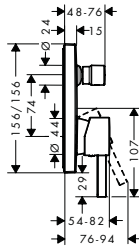

Acabado	Referencia	Euro*
cromo	76415000	205,30
negro mate	76415670	287,40
blanco mate	76415700	287,40

! A completar con:

iBox universal Set básico

Referencia	Euro*
01800180	152,10

Finoris Caño de bañera

Características