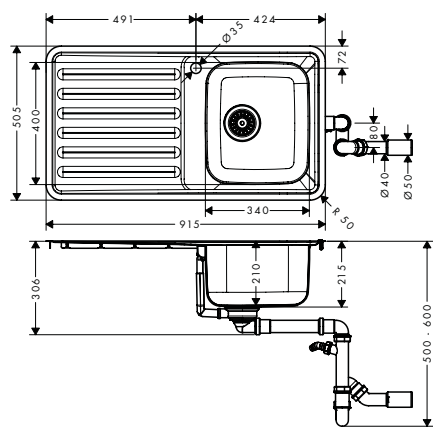

340

400

150/340

Instalación

Resumen de variantes

tamaño del armario (cm)	cotas de corte (mm)	número de cubetas	Acabado	Referencia	Euro*
45	895 x 485 mm	1	● color acero inoxidable	43340800	383,40
50	955 x 485 mm	1	● color acero inoxidable	43341800	407,20
60	1055 x 485 mm	2	● color acero inoxidable	43342800	467,10