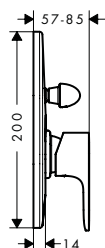

Rebris S Mezclador monomando de bañera empotrado

Características

- Máximo caudal a 3 bar: 30,7 l/min
- Caudal de la teleducha a 3 bar: 27,4 l/min
- Caudal del caño de bañera a 3 bar: 30,7 l/min
- Con inversor automático