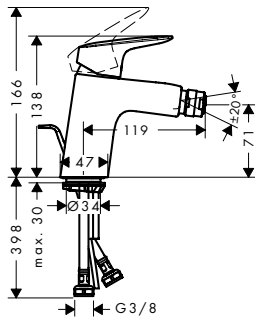

70

100

Tecnologías

Resumen de variantes

ComfortZone	proyección (mm)	altura del caño (mm)	vaciador	Acabado	Referencia	Euro*
70	119	71	automático	● cromo	71204000	104,70
100	119	99	automático	● cromo	71200000	132,80