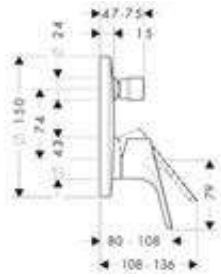

Focus Mezclador monomando de bañera empotrado

Características

- Caudal de agua salida superior a 3 bar: 21 l/min
- Máximo caudal a 3 bar: 29 l/min
- Caudal de agua salida inferior a 3 bar: 29 l/min
- Con inversor automático
- Amortiguador de sonido