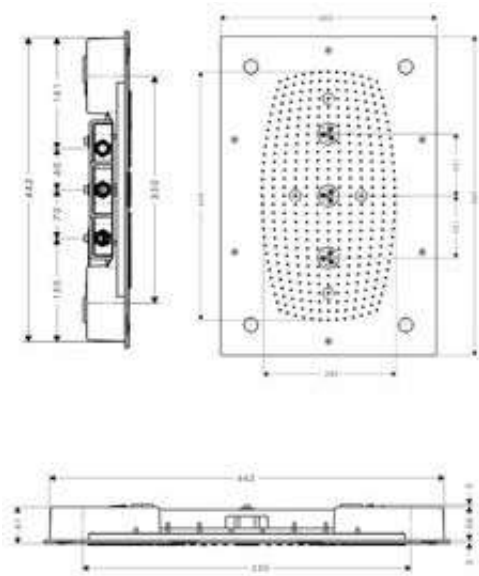

600

Tecnologías

Tipos de chorro

Resumen de variantes

tamaño del rociador	máximo caudal a 3 bar (l/min)	Acabado	Referencia	Euro*
680/460	28,1	● cromo	28418000	5.884,60
600	25	● cromo	26117000	5.841,10

⚠ A completar con:

			Referencia	Euro*
	Raindance Rainmaker Set básico para ducha fija 680/460 3jet	28418XXX	28414180	159,90
	Raindance Rainmaker Set básico para ducha fija 600 3jet	26117XXX	28412180	142,20