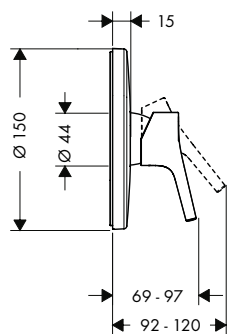

Talis Select S / Talis S

Talis S Mezclador monomando de ducha empotrado

Características

· Máximo caudal a 3 bar: 29,3 l/min

Acabado	Referencia	Euro*
cromo	72605000	182,90

! A completar con:

iBox universal Set básico

Referencia	Euro*
01800180	152,10