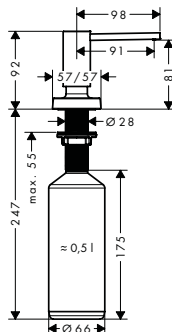

A71 Dosificador de jabón líquido

Características

- Adecuado para adaptarse a diferentes mezcladores de cocina
- Proyección 91 mm
- Material: metálico
- Tubo de salida anti-corrosivo
- Capacidad útil 500 ml
- Cantidad dosificada 2 ml
- Cómodamente rellenable desde arriba
- Espesor de la encimera: 55 mm
- Instalación simple y segura sin necesidad de herramientas
- Requiere agujero de montaje de 28 - 35 mm de diámetro