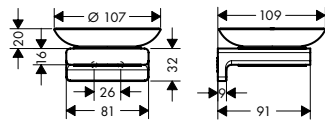

AddStoris Jabonera

Características

- Tipo de acabado: cristal mate
- Se incluye material de montaje
- Fijación oculta
- Distancia entre perforaciones: 26 mm
- Diámetro del agujero del taladro: 6 mm