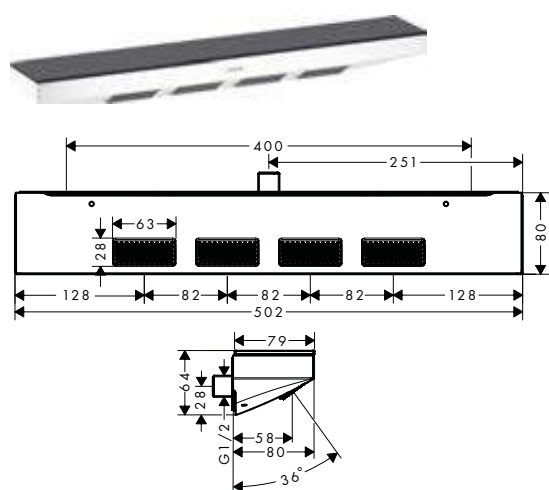

Rainfinity Duchas fijas 3jet murales

Resumen de variantes

tamaño del rociador	máximo caudal a 3 bar (l/min)	presión mínima del caudal (bar)	Acabado	Referencia	Euro*
360	28,1	1,7	cromo	26234000	1.322,50
			bronce cepillado	26234140	1.983,80
			cromo negro cepillado	26234340	1.983,80
			negro mate	26234670	1.719,30
			blanco mate	26234700	1.719,30
			color oro pulido	26234990	1.983,80
250	9	1,9	cromo	26233000	1.201,20
			blanco mate	26233700	1.561,60

Resumen de variantes

tamaño del rociador	máximo caudal a 3 bar (l/min)	presión mínima del caudal (bar)	Acabado	Referencia	Euro*
250	20	1,7	cromo	26232000	1.201,20
			blanco mate	26232700	1.561,60

! A completar con:

iBox universal Set básico

Referencia	Euro*
01800180	152,10

Rainfinity Ducha de cervicales 500 1jet PowderRain con repisa

Características

- Cabezal 502 x 80 mm
- Tipo de chorro: PowderRain
- Superficie del chorro: 309 x 28 mm
- Puede instalarse como ducha de techo, ducha de cervicales o ducha lateral
- Máx. caudal 14,5 l/min aprox. a 3 bar
- Caudal PowderRain (a 3 bar): 14,5 l/min
- Sistema antical QuickClean
- Material: metal
- Repisa con cristal de seguridad
- Repisa en color: grafito

Tecnologías

Tipos de chorro

Acabado	Referencia	Euro*
cromo	26243000	546,10
blanco mate	26243700	709,90

i 26243000 Repisa en color: espejo de cristal.