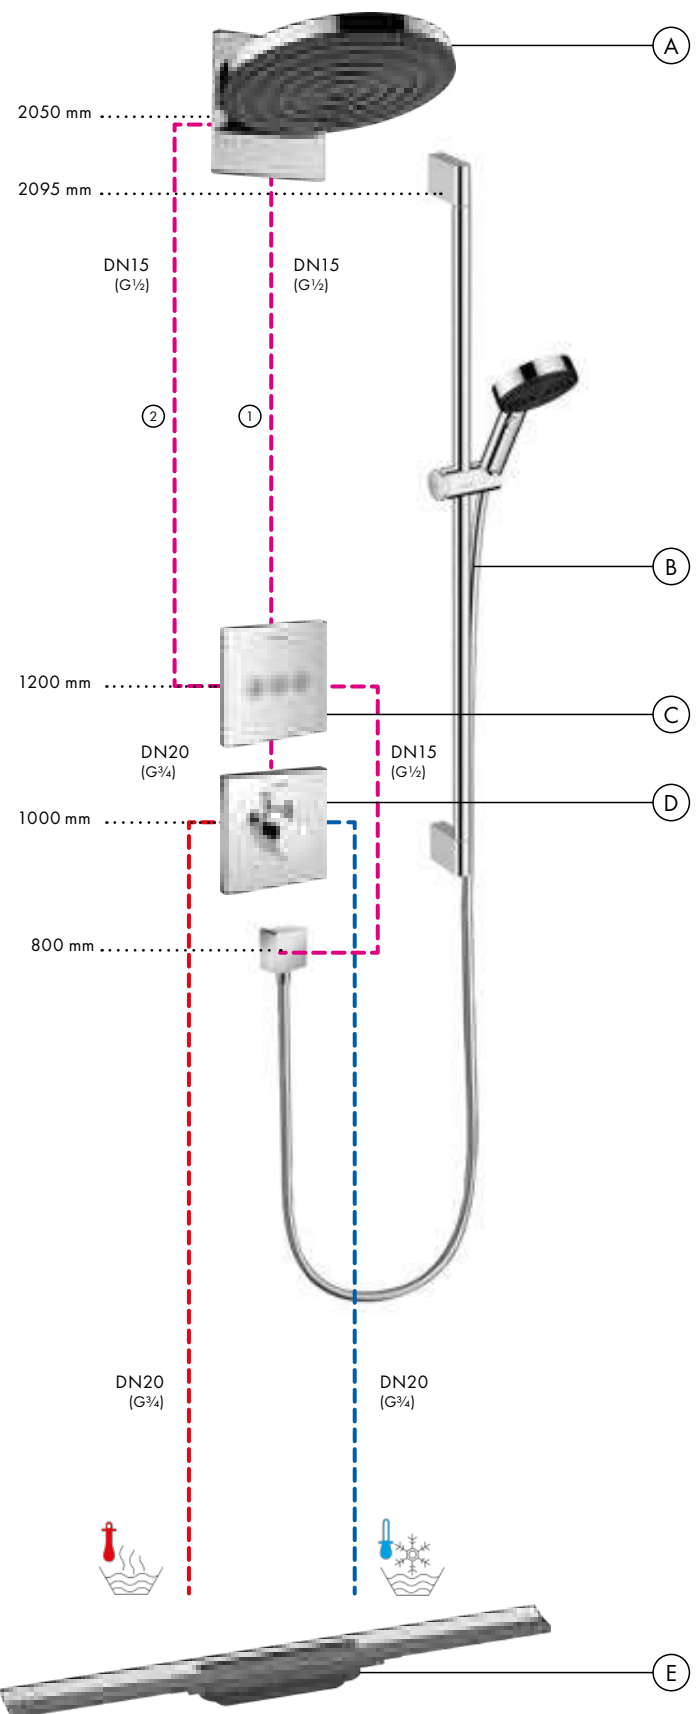

A partir de • la función está garantizada.