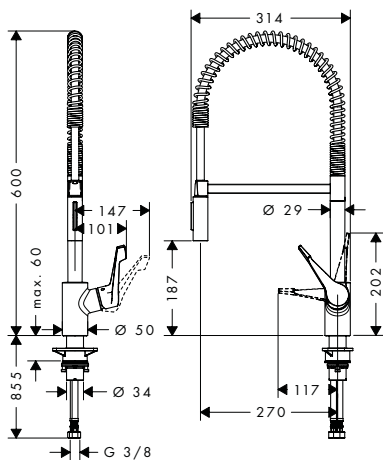

Cento Mezclador monomando de cocina XXL, Semi-Pro, 2jet

Características

- ComfortZone 190
- Caño giratorio 360°
- Tipo de chorro: normal, lluvia
- Máximo caudal a 3 bar: 7,5 l/min
- Válvula anti-retorno
- Sistema antical QuickClean

Tecnologías

Tipos de chorro

Acabado	Referencia	Euro *
● cromo	14806000	459,90