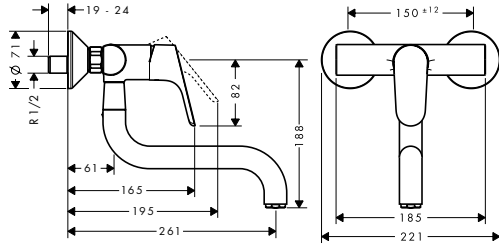

Focus M41 Mezclador monomando de cocina de pared, 1jet

Características

- Caño giratorio 180°
- Tipo de chorro: normal
- Excéntricas 150 ± 12 mm
- Máximo caudal a 3 bar: 12 l/min
- Sistema antical QuickClean

Tecnologías

Tipos de chorro

Acabado	Referencia	Euro *
● cromo	31825000	207,20