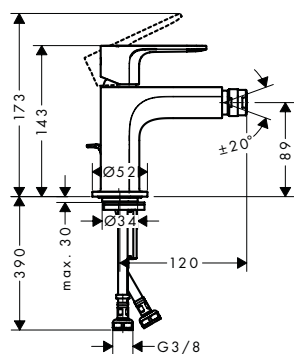

Rebris E Mezclador monomando de bidé con vaciador automático

Características

- Consiste en: mezclador monomando de bidé, vaciador
- Proyección 120 mm
- Altura del caño: 89 mm
- Aireador orientable
- Máximo caudal a 3 bar: 5 l/min
- Vaciador automático de 1 1/4"
- Material del vaciador: sintético