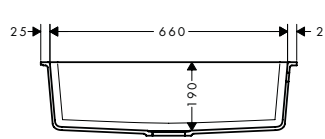

660

Instalación

Resumen de variantes

tamaño del armario (cm)	cotas de corte (mm)	número de cubetas	Acabado	Referencia	Euro*
60	448 x 398 mm	1	gris cemento	43431380	414,00
			gris piedra	43431290	414,00
			negro grafito	43431170	414,00
80	658 x 398 mm	1	gris cemento	43432380	507,10
			gris piedra	43432290	507,10
			negro grafito	43432170	507,10

⚠ A completar con (escoja una opción):

	Acabado	Referencia	Euro*
	gris	43927000	30,00
	gris	43937000	52,30