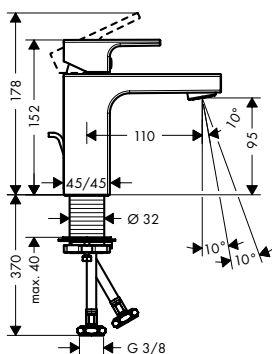

70

100

190

Sostenibilidad

Tecnologías

Resumen de variantes

ComfortZone	proyección (mm)	altura del caño (mm)	vaciador	CoolStart	Acabado	Referencia	Euro*
70	89	71	automático	■	● cromo	71593000	88,80
					● negro mate	71593670	124,30
70	89	71	automático	-	● cromo	71560000	88,80
					● negro mate	71560670	124,30
70	89	71	sin	-	● cromo	71567000	81,00
					● negro mate	71567670	113,40
100	110	95	automático	■	● cromo	71594000	116,50
					● negro mate	71594670	163,10
100	110	95	automático	-	● cromo	71561000	116,50
					● negro mate	71561670	163,10
100	110	95	sin	-	● cromo	71569000	108,70
					● negro mate	71569670	152,20
190	181	190	automático	-	● cromo	71562000	152,00
					● negro mate	71562670	212,80
190	181	190	sin	-	● cromo	71591000	144,20
					● negro mate	71591670	201,90