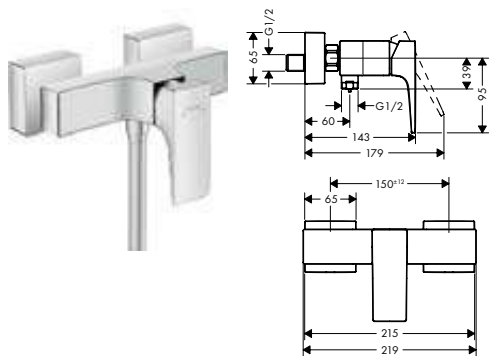

Metropol Mezcladores monomando de ducha vistos

Características de todas las variantes

- Excéntricas 150 ± 12 mm
- Máximo caudal a 3 bar: 16 l/min
- Válvula anti-retorno
- Amortiguador de sonido

Resumen de variantes

modelo de manecilla	Acabado	Referencia	Euro*
plana	cromo	32560000	282,80
	bronce cepillado	32560140	424,20
	cromo negro cepillado	32560340	424,20
	negro mate	32560670	395,90
	blanco mate	32560700	395,90
	color oro pulido	32560990	424,20
loop	cromo	74560000	309,70