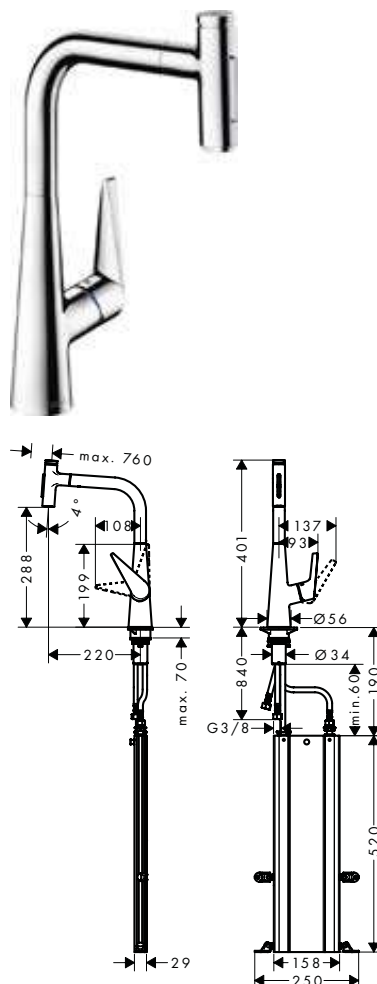

Talis Select M51 Mezcladores monomando de cocina, ducha extraíble, 2jet

Características de todas las variantes

- Caño giratorio en 2 posiciones: 110° o 150°
- Tipo de chorro: laminar, lluvia
- Cómoda apertura y cierre con el pulsador Select
- Soporte de ducha magnético Magfit
- Válvula anti-retorno
- Sistema antical QuickClean

220

300

Tecnologías

Tipos de chorro

Resumen de variantes

ComfortZone	retracción del flexo	longitud de la extensión (cm)	máximo caudal a 3 bar (l/min)	Acabado	Referencia	Euro*
220	sBox	hasta 76 cm	8	● cromo ● color acero inoxidable	73868000 73868800	561,00 701,30
220	peso	hasta 50 cm	7	● cromo ● color acero inoxidable	72824000 72824800	499,60 649,50
300	sBox	hasta 76 cm	8	● cromo ● color acero inoxidable	73867000 73867800	620,60 782,00
300	peso	hasta 50 cm	8	● cromo ● color acero inoxidable	72823000 72823800	562,60 731,40