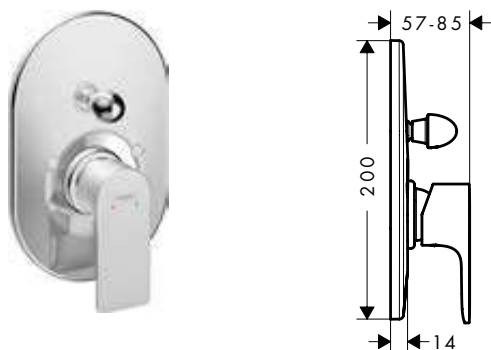

Rebris E Mezclador monomando de bañera empotrado

Características

- Máximo caudal a 3 bar: 30,7 l/min
- Caudal del caño de bañera a 3 bar: 30,7 l/min
- Caudal de la teleducha a 3 bar: 27,4 l/min
- Con inversor automático