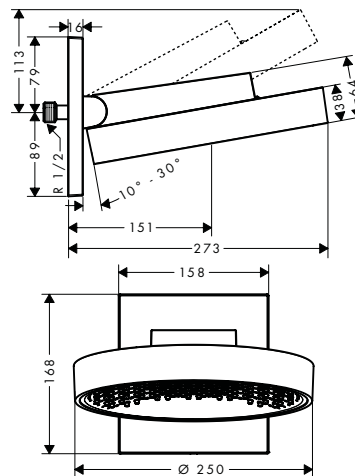

Características de todas las variantes

- Consiste en: ducha fija, conexión a pared
- Tipo de chorro: PowderRain
- Cabezal de ducha inclinable verticalmente entre 10-30°
- Ducha fija desmontable para limpieza
- Conexión DN15
- Sistema antical QuickClean

360

250

Sostenibilidad

Tecnologías

Tipos de chorro

Resumen de variantes

tamaño del rociador	máximo caudal a 3 bar (l/min)	presión mínima del caudal (bar)	Acabado	Referencia	Euro*
360	21	2	● cromo	26230000	958,60
			● bronce cepillado	26230140	1.437,90
			● cromo negro cepillado	26230340	1.437,90
			● negro mate	26230670	1.246,20
			○ blanco mate	26230700	1.246,20
			● color oro pulido	26230990	1.437,90
250	9,4	1,8	● cromo	26227000	837,30
			○ blanco mate	26227700	1.088,50
250	19	1,4	● cromo	26226000	837,30
			○ blanco mate	26226700	1.088,50