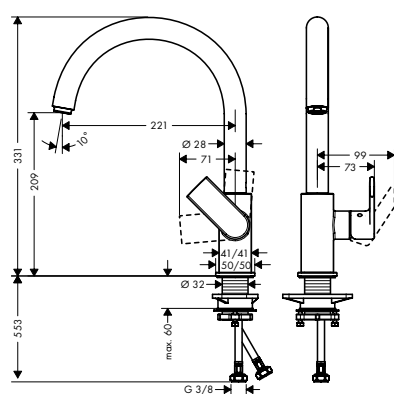

Vernis Shape M35 Mezclador monomando de cocina 210 con caño giratorio, 1jet

Características

- ComfortZone 210
- Caño giratorio en 2 posiciones: 120° o 360°
- Tipo de chorro: normal
- Máximo caudal a 3 bar: 11,1 l/min