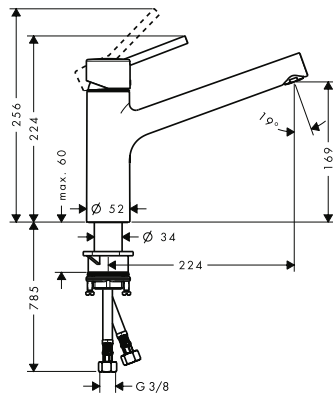

Talis M52 Mezclador monomando de cocina 170, 1jet

Características

- ComfortZone 170
- Caño giratorio 150°
- Tipo de chorro: normal
- Máximo caudal a 3 bar: 16 l/min
- Sistema antical QuickClean