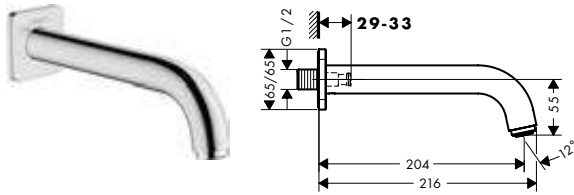

Vernis Shape

Vernis Shape Caño de bañera

Características

- Proyección: 204 mm
- Máximo caudal a 3 bar: 21,7 l/min