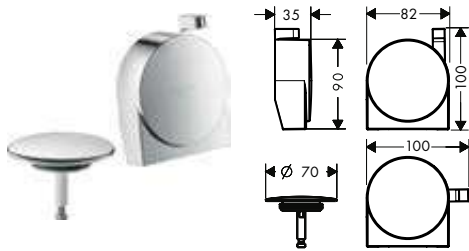

Tipos de chorro

Acabado	Referencia	Euro *
 cromo	58117000	192,60
 bronce cepillado	58117140	288,90
 cromo negro cepillado	58117340	288,90
 negro mate	58117670	269,60
 blanco mate	58117700	269,60
 color oro pulido	58117990	288,90