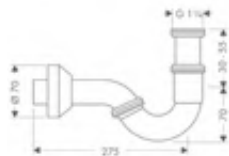

Sifones / Desagües para lavabo / bidé

Sifón en S para bidé

Características

· Profundidad de instalación 30-55mm

· Altura del sifón: 50 mm

· Entrada: G 1 1/4

Acabado	Referencia	Euro*
cromo	55237000	29,40