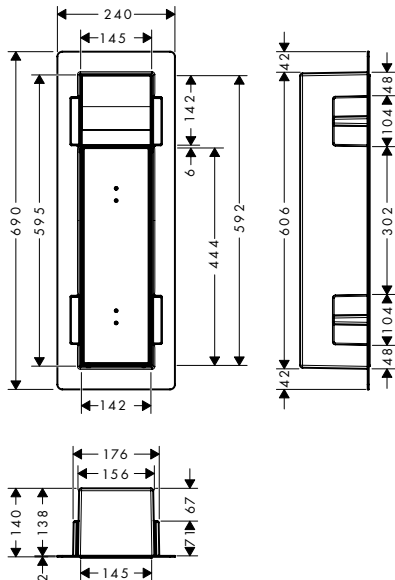

XtraStoris Rock Portarrollos de papel higiénico y escobillero con puerta alicatable

Características

- Consiste en: portarrollos, escobillero WC, hornacina de pared con puerta alicatable, set de impermeabilización, set de montaje
- Máximo grosor de las baldosas de la puerta: 12 mm
- Profundidad de instalación: 140 mm
- Ámbito de aplicación: nueva construcción, reforma
- Superficie fácil de limpiar
- Fácil ajuste del grosor de las baldosas
- Diseño sin marco
- Tipo de pared: construcción en seco, construcción en paredes sólidas
- Set para la instalación del material: poliestireno (PS)
- Material de la hornacina de pared: acero inoxidable 304 (1.4301)

Instalación

Acabado		Consultar disponibilidad	Referencia	Euro*
color acero inoxidable	NUEVO	T1/2023	56062800	800,80
negro mate	NUEVO	T1/2023	56062670	800,80
blanco mate	NUEVO	T1/2023	56062700	800,80