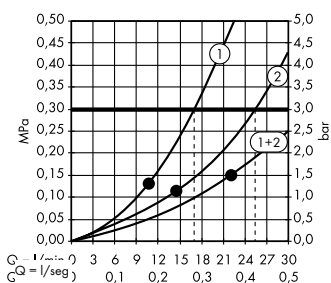

Instalación empotrada para 3 funciones

- **(A) Raindance Rainfall**
  Ducha fija 180 2jet
  # 28433, -000
  Set básico iBox universal (sin imagen)
  # 01800180
- **(B) Raindance Select S**
  Teleducha 120 3jet
  # 26530, -400
  Soporte de ducha Porter S
  # 28331, -000
  Isiflex
  Flexo de 160 cm
  # 28276, -000
- **(C) Llave de paso / desviador S**
  Trio/Quatro empotrada
  # 15932, -000
  Set básico para Quattro
  con desviador de 4 vías empotrado
  (sin imagen)
  # 15930180

- **(D)** Llave de paso S empotrada
  # 15972, -000
  Set básico para llave de paso DN20
  caudal 130 l/min (sin imagen)
  # 15970180
- **(E) Ecostat S**
  Termostato de gran caudal empotrado
  # 15756, -000
  Set básico iBox universal (sin imagen)
  # 01800180
- **(F) FixFit**
  Toma de agua S
  sin válvula antirretorno
  # 27453, -000
- **(G) RainDrain**
  Set completo de desagüe 90 XXL
  # 60067, -000

Diagrama de flujo

Raindance Rainfall
Ducha fija 180 2jet
28433, -000