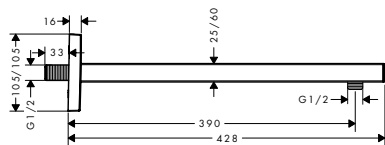

Brazo de ducha Square 38,9 cm

Características

· Longitud: 390 mm

· Conexión: G 1/2

Acabado	Referencia	Euro*
cromo	27694000	218,40
bronce cepillado	27694140	327,60
cromo negro cepillado	27694340	327,60
negro mate	27694670	305,80
blanco mate	27694700	305,80
color oro pulido	27694990	327,60