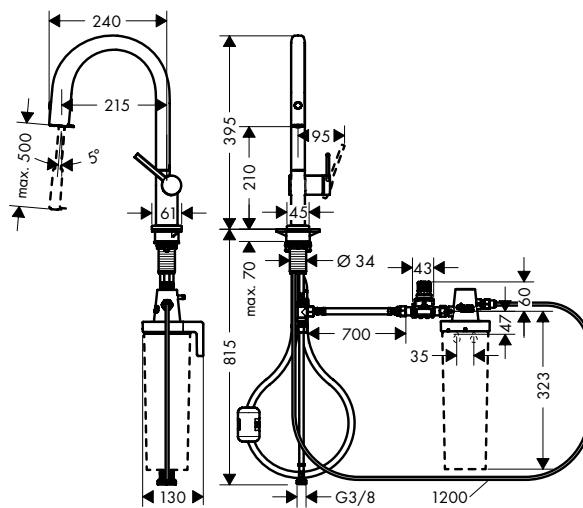

Tecnologías

Tipos de chorro

Resumen de variantes

ComfortZone	retracción del flexo	longitud de la extensión (cm)	set	Acabado	Referencia	Euro*
210	sBox	hasta 76 cm	con filtro Harmony	● cromo NUEVO	76800000	615,25
				● negro mate NUEVO	76800670	861,35
				● color acero inoxidable NUEVO	76800800	799,83
210	peso	hasta 50 cm	con filtro Harmony	● cromo NUEVO	76801000	561,75
				● negro mate NUEVO	76801670	786,45
				● color acero inoxidable NUEVO	76801800	730,28
210	sBox	hasta 76 cm	sin filtro	● cromo NUEVO	76826000	535,00
				● negro mate NUEVO	76826670	749,00
				● color acero inoxidable NUEVO	76826800	695,50
210	peso	hasta 50 cm	sin filtro	● cromo NUEVO	76803000	481,50
				● negro mate NUEVO	76803670	674,10
				● color acero inoxidable NUEVO	76803800	625,95