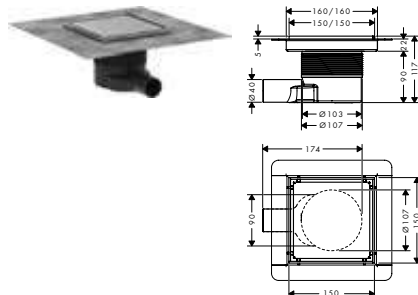

100/100

150/150

Tecnologías

Instalación

Resumen de variantes

capacidad de drenaje	dimensiones del producto (mm)	Acabado	Consultar disponibilidad	Referencia	Euro *	
hasta 35 l/min	100/100	● color acero inoxidable	NUEVO	T1/2023	56250800	300,70
		● negro mate	NUEVO	T1/2023	56250670	421,00
hasta 41 l/min	150/150	● color acero inoxidable	NUEVO	T1/2023	56251800	311,10
		● negro mate	NUEVO	T1/2023	56251670	435,50