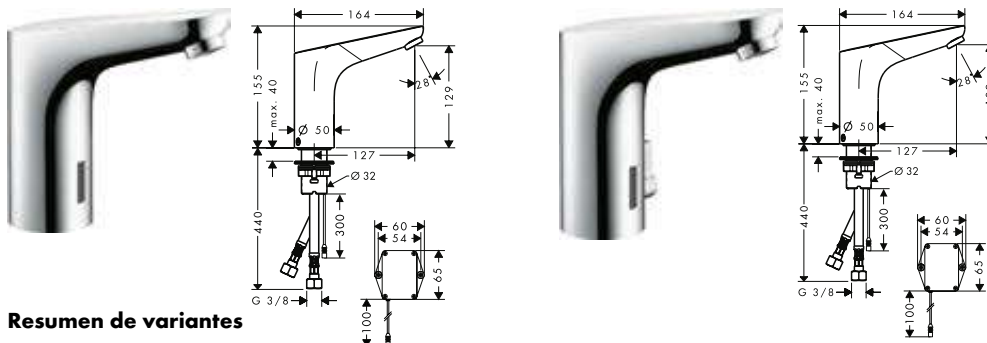

Sostenibilidad

Tecnologías

Acabado	Referencia	Euro *
● cromo	31130000	119,70

Focus Mezcladores electrónicos de lavabo

Características de todas las variantes

- ComfortZone 130
- Proyección 127 mm
- Máximo caudal a 3 bar: 5 l/min
- Válvula anti-retorno
- Detector de proximidad por infrarrojos
- Tiempo máximo de apertura: 10 s
- Enjuague higiénico activable (flujo de agua automático)
- Frecuencia (del ciclo) de enjuague 24 h
- Tiempo del ciclo de enjuague higiénico: 10 s
- Enjuague continuo activable (apertura durante 180 s, adecuado para desinfección térmica)