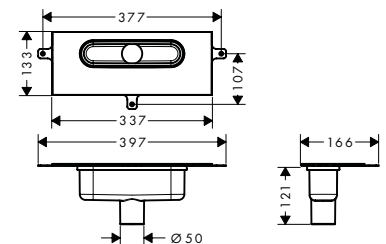

Altura del sifón: 50 mm
Altura mínima de instalación: 0 mm
Capacidad de drenaje del sifón: 42 l/min (según EN 1253)
Capacidad de drenaje del Dryphon: hasta 60 l/min