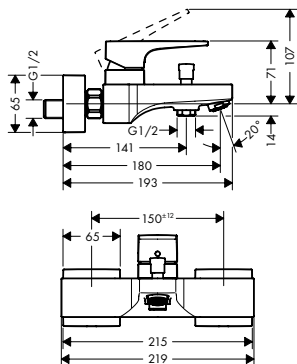

Tecnologías

Resumen de variantes

modelo de manecilla	Acabado	Referencia	Euro *
plana	cromo	32540000	417,20
	bronce cepillado	32540140	625,80
	cromo negro cepillado	32540340	625,80
	negro mate	32540670	584,10
	blanco mate	32540700	584,10
	color oro pulido	32540990	625,80
loop	cromo	74540000	444,00