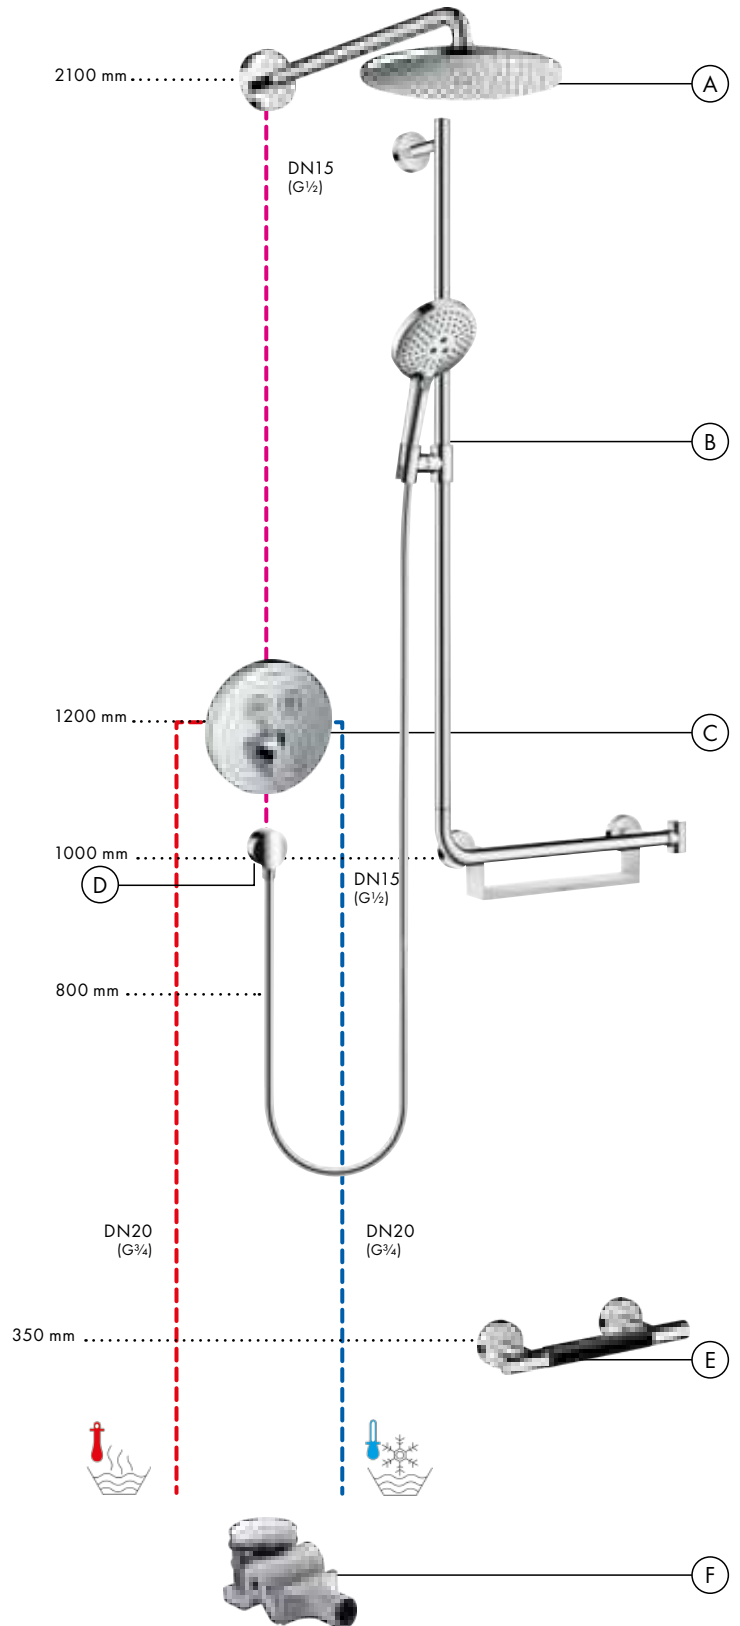

A partir de • la función está garantizada.