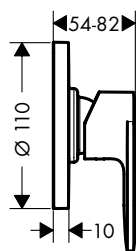

Vernis Blend Mezclador monomando de ducha empotrado

Características

- Máximo caudal a 3 bar: 28,7 l/min

Acabado	Referencia	Euro *
● cromo	71649000	31,10
● negro mate	71649670	43,50

! A completar con:

Set básico para mezclador monomando de ducha

Referencia	Euro *
13620180	116,50