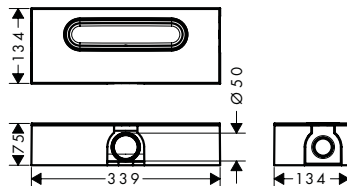

uBox universal Set básico para desagüe lineal para instalación estándar

Características

- Consiste en: tapa de protección de la instalación, sifón, set básico, membrana de impermeabilización premontada, placas ajustables en altura
- Adecuado para todos los desagües de duchas
- Ámbito de aplicación: nueva construcción, reforma
- Altura del sifón: 50 mm
- Altura mínima de instalación: 75 mm
- Capacidad de desagüe con sifón: hasta 42 l/min
- Capacidad de drenaje con Dryphon: hasta 60 l/min
- Diámetro nominal de la conexión: DN50
- Dirección de la salida: horizontal
- Conexión: 3 lados
- Altura ajustable con las placas de espuma
- Fácil fijación al suelo gracias al soporte para el montaje
- Tipo de montaje: mural, libre en el suelo
- Sifón fácil de limpiar
- Sifón extraíble
- Apto para montaje con tubería insonorizada