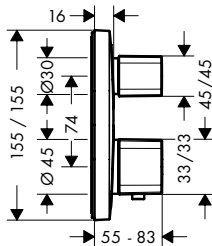

Ecostat Square Termostatos empotrados

Características de todas las variantes

- Botón de seguridad a 40°C
- Temperatura máxima ajustable

1 función

2 funciones

Resumen de variantes

número de funciones	Acabado	Referencia	Euro *
1 función	● cromo	15712000	454,30
2 funciones	● cromo	15714000	509,20
	● bronce cepillado	15714140	763,80
	● cromo negro cepillado	15714340	763,80
	● negro mate	15714670	712,90
	● blanco mate	15714700	712,90
	● color oro pulido	15714990	763,80

A completar con:

iBox universal Set básico

Referencia	Euro *
01800180	152,10

Ecostat E Termostatos empotrados

Características de todas las variantes

- Botón de seguridad a 40°C
- Temperatura máxima ajustable

1 función

2 funciones

Resumen de variantes

número de funciones	Acabado	Referencia	Euro *
1 función	● cromo	15707000	456,60
2 funciones	● cromo	15708000	512,60

A completar con:

iBox universal Set básico

Referencia	Euro *
01800180	152,10