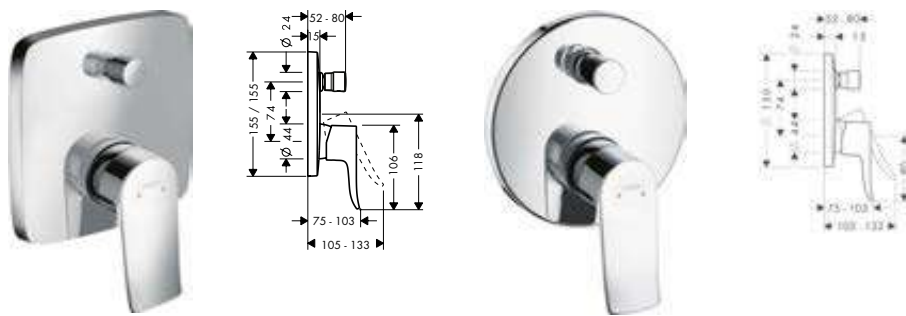

Metris Mezcladores monomando de bañera empotrados

Características de todas las variantes

- Caudal de agua salida superior a 3 bar: 21 l/min
- Caudal de agua salida inferior a 3 bar: 29 l/min
- Máximo caudal a 3 bar: 29 l/min
- Con inversor automático
- Amortiguador de sonido