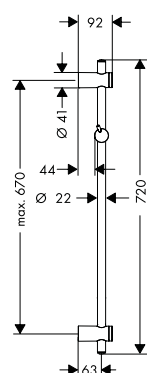

Unica Barra de ducha Reno 72 cm

Características

- Consiste en: barra de ducha, soporte deslizante
- Longitud de la barra: 720 mm
- Diámetro de la barra: 22 mm
- Perfil de la barra: redondo
- Barra de ducha con fijaciones regulables en altura, ideal para agujeros ya existentes en pared
- Soporte de pared variable
- Soporte de ducha deslizante, giratorio y ajustable en 2 posiciones