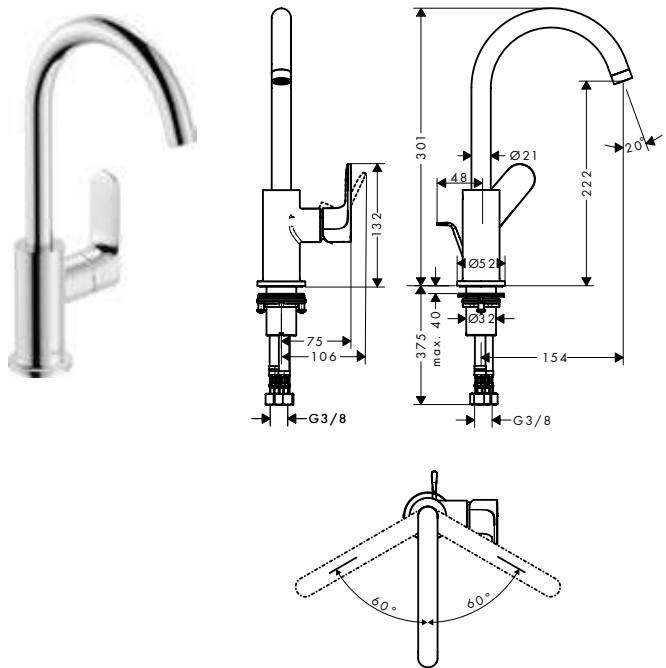

Rebris S Mezclador monomando de lavabo 210 con caño giratorio y vaciador automático

Características

- Consiste en: mezclador monomando de lavabo, vaciador
- ComfortZone 210
- Proyección: 154 mm
- Altura del caño: 222 mm
- Caño giratorio 120°
- Máximo caudal a 3 bar: 5 l/min
- Vaciador automático de 1 1/4"
- Material del vaciador: sintético