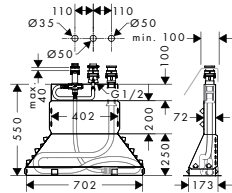

Set básico para mezclador de 3 agujeros para borde de bañera

Características

- Consiste en: cuerpo base, Secubox, flexo de ducha
- Máxima longitud de extracción de la teleducha: 1,10 m
- Conexiones DN15