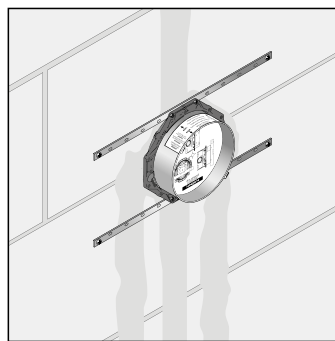

Instalación con guías de montaje