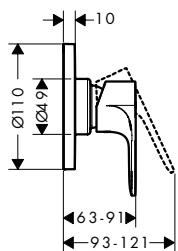

Rebris S Mezclador monomando de ducha empotrado

Características

- Máximo caudal a 3 bar: 28,7 l/min

Acabado		Referencia	Euro*
cromo	NUEVO	72649000	38,20
negro mate	NUEVO	72649670	47,80

! A completar con:

Set básico para mezclador monomando de ducha

Referencia	Euro*
13620180	116,50