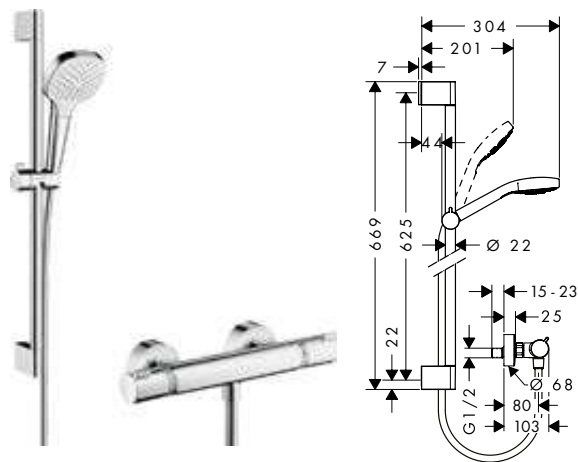

Croma Select E Set de ducha visto Vario con termostato Ecostat Combi barra de ducha 65 cm

Características

- Consiste en: teleducha, barra de ducha, termostato de ducha, soporte deslizante, flexo de ducha
- Cabezal: 110 mm
- Tipo de chorro teleducha: Rain, IntenseRain, Turbo Rain
- Caudal 14,7 l/min aprox. a 3 bar
- Perfil de la barra: redondo
- Diámetro de la barra: 22 mm
- Longitud de la barra: 669 mm

Tecnologías

Tipos de chorro

Acabado	Referencia	Euro *
● blanco/cromo	27081400	376,30