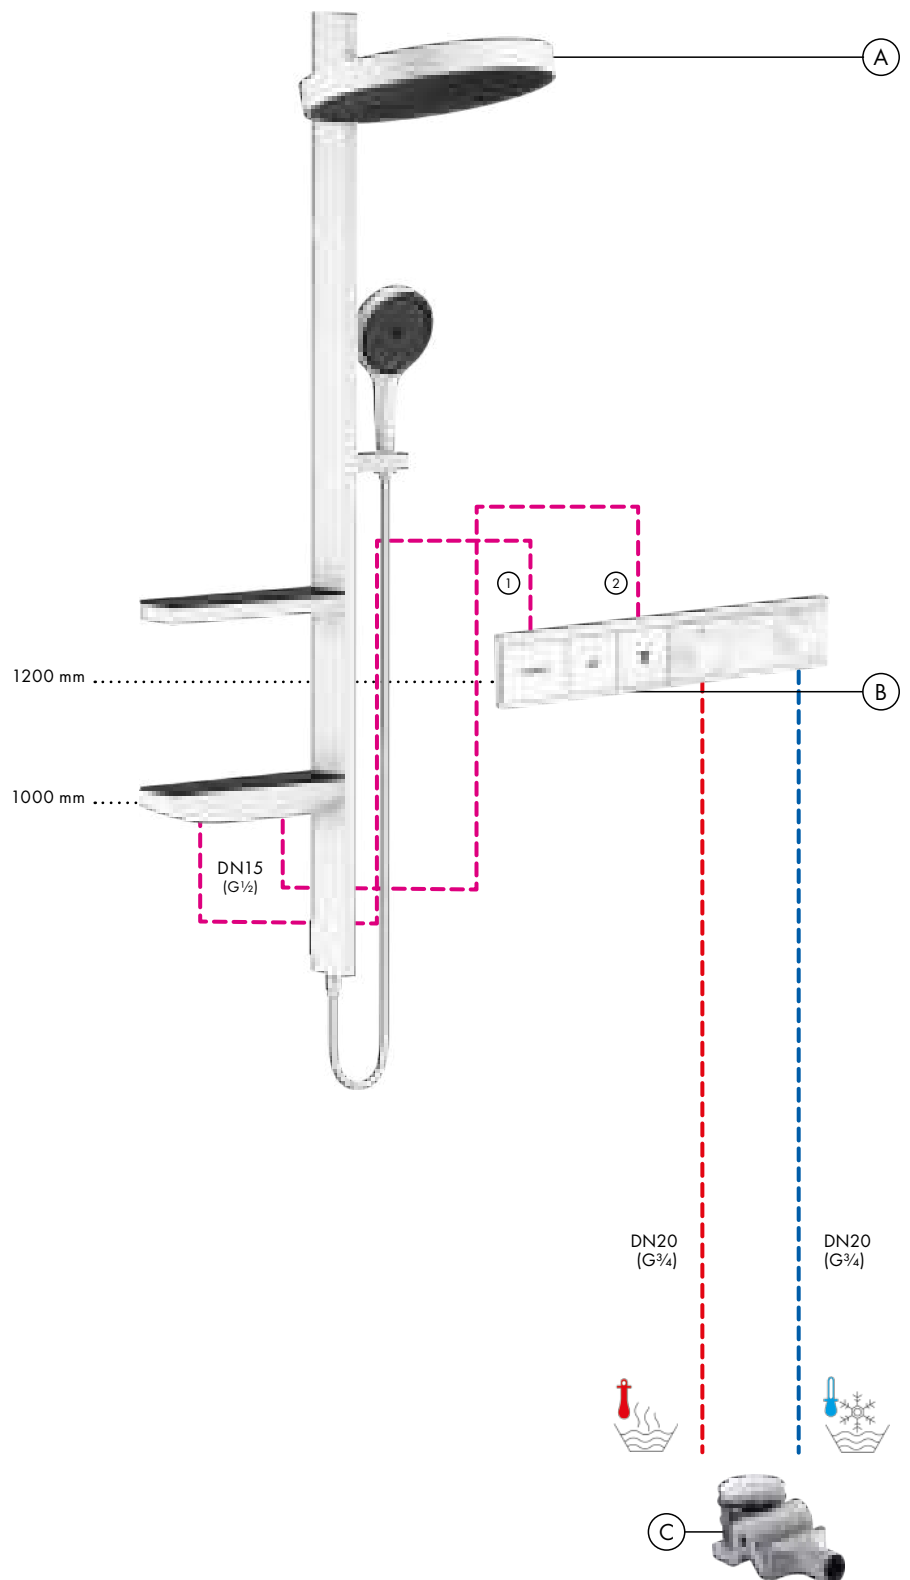

Showerpipe instalación empotrada

- **(A) Rainfinity**
  Showerpipe 360 1jet empotrada
  # 26842, -700
  Set básico
  para Showerpipe 360 1jet empotrada
  # 26840180
- **(B) RainSelect**
  Termostato empotrado
  para 2 funciones
  # 15380, -700
  Set básico
  para 2 funciones (sin imagen)
  # 15310180
- **(C) RainDrain**
  Set completo de desagüe 90 XXL
  # 60067, -000