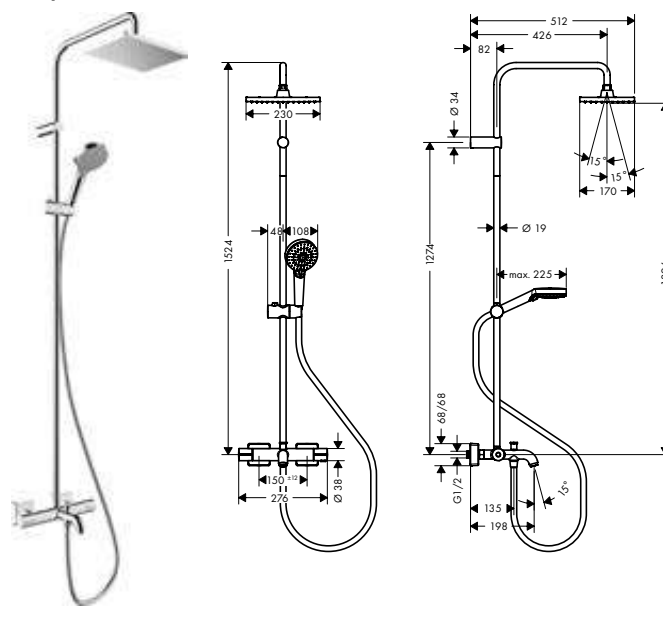

230/170

Sostenibilidad

Tecnologías

Tipos de chorro

Resumen de variantes

tamaño del rociador	máximo caudal a 3 bar (l/min)	Acabado	Referencia	Euro *	
240/240	15,2	● negro mate	NUEVO	26900670	909,80
230/170	8,7	● cromo		26098000	554,80
230/170	15,2	● cromo		26284000	554,80