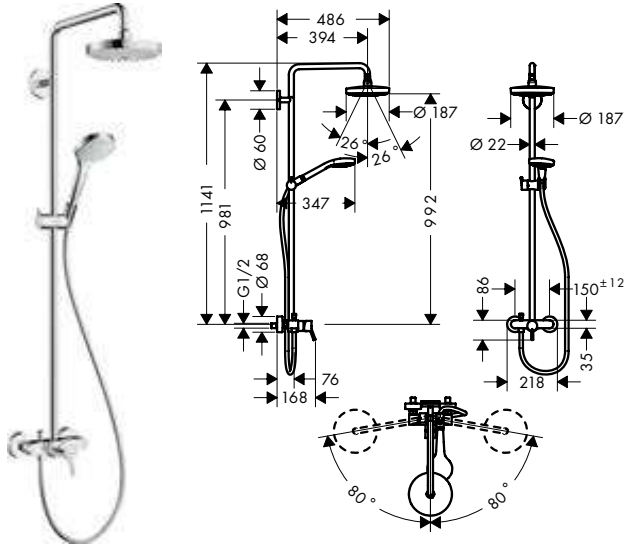

180

Tecnologías

Tipos de chorro

Resumen de variantes

tamaño del rociador	número de chorros	tipos de chorro	Select	Acabado	Referencia	Euro*
280	1	RainAir	-	● cromo	26791000	866,50
180	2	Rain, IntenseRain	■	● blanco/cromo	27255400	798,10