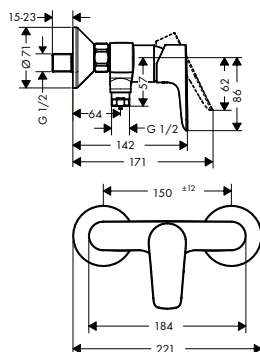

Talis Select E / Talis E

Talis E Mezclador monomando de ducha visto

Características

- Excéntricas 150 ± 12 mm
- Caudal de la teleducha a 3 bar: 16 l/min
- Amortiguador de sonido
- Máximo caudal a 3 bar: 22 l/min
- Válvula anti-retorno