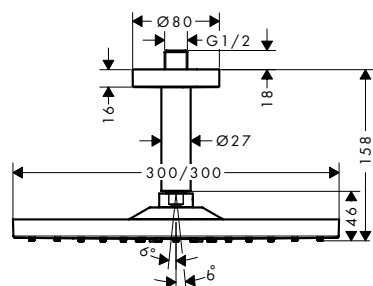

Raindance E Duchas fijas de techo 1jet

Características de todas las variantes

- Consiste en: ducha fija, conexión de techo
- Cabezal 300 x 300 mm
- Tipo de chorro: RainAir
- Orientable
- Cabezal desmontable para una sencilla limpieza
- Conexión DN15
- Sistema antical QuickClean