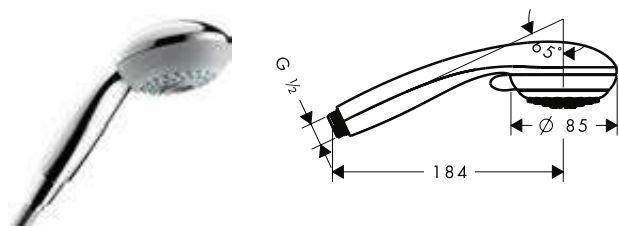

Crometta 85 Teleduchas 3jet, 2jet, 1jet

Características de todas las variantes

· Cabezal: 85 mm

· Sistema antical QuickClean

Sostenibilidad

Tecnologías

Tipos de chorro

Resumen de variantes

número de chorros	tipos de chorro	máximo caudal a 3 bar (l/min)	Acabado	Referencia	Euro *
3	Normal, Massage, MonoRain	16	● cromo	28563000	46,40
2	Normal, Vario	17	● cromo	28562000	26,70
1	Normal	6	● cromo	28561000	34,60