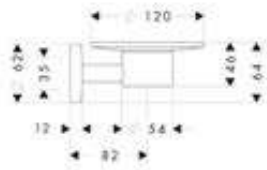

Logis Jabonera

Características

- Tipo de acabado: cristal mate
- Se incluye material de montaje
- Fijación oculta
- Distancia entre perforaciones: 35 mm
- Diámetro del agujero del taladro: 6 mm