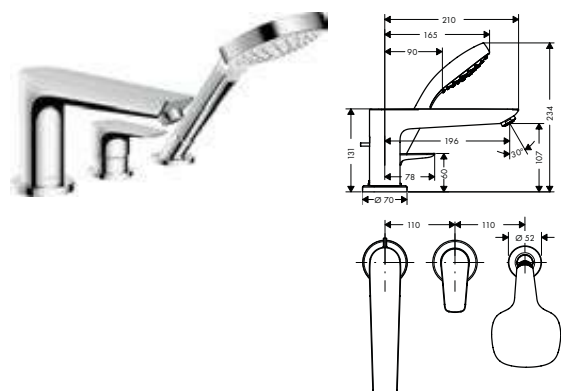

Talis E Mezclador de 3 agujeros para borde de bañera

Características

- Consiste en: mezclador monomando de 3 agujeros para borde de bañera, teleducha
- Proyección: 196 mm
- Máxima longitud de extracción de la teleducha: 1,60 m
- Caudal del caño de bañera a 3 bar: 19 l/min
- Caudal de la teleducha a 3 bar: 15 l/min
- Con inversor automático
- Sistema antical QuickClean