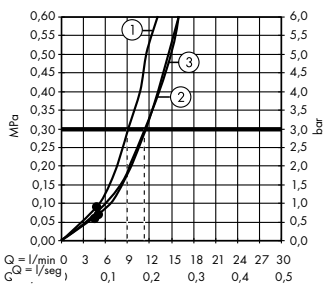

Instalación vista para bañera

- **(A) ShowerTablet Select**
  Termostato de ducha 400 visto
  # 24340, -000
- **(B) Pulsify Select S**
  Teleducha 105 3jet Relaxation
  # 24110, -000
- **Isiflex**
  Flexo de 125 cm
  # 28272, -000
- **(C) Flexaplus S**
  Set completo de desagüe, vaciado
  y rebose para bañeras estándar
  # 58150, -000

Diagrama de flujo

Pulsify Select S

Teleducha 105 3jet Relaxation
24110, -000

Leyenda

- ① Massage
- ② PowderRain
- ③ IntenseRain

A partir de • la función está garantizada.