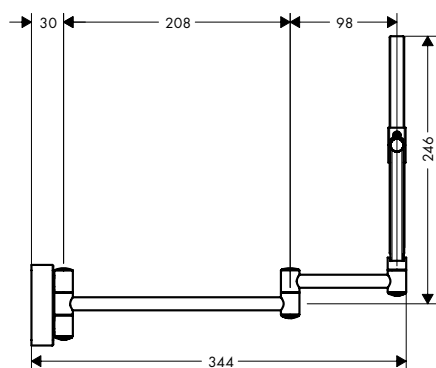

Acabado	Referencia	Euro *
cromo	41791000	90,00
bronce cepillado NUEVO	41791140	189,00
cromo negro cepillado NUEVO	41791340	200,70
negro mate NUEVO	41791670	126,00
blanco mate	41791700	126,00
color oro pulido	41791990	189,00