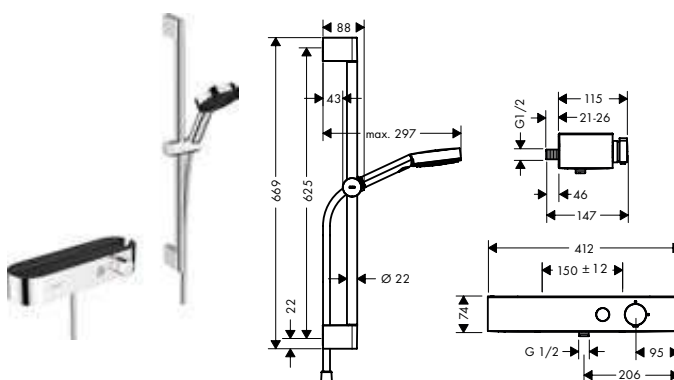

669 mm

Tecnologías

Tipos de chorro

Resumen de variantes

efecto ducha	longitud de la barra de la ducha (mm)	Acabado		Referencia	Euro*
Relajación	959	cromo	NUEVO	24270000	493,80
Relajación	669	cromo	NUEVO	24260000	477,10