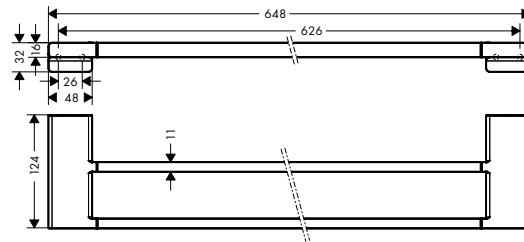

doble

Resumen de variantes

modelo	Acabado	Referencia	Euro*
simple	cromo	41747000	59,90
	bronce cepillado	41747140	89,90
	cromo negro cepillado	41747340	95,80
	negro mate	41747670	83,90
	blanco mate	41747700	83,90
	color oro pulido	41747990	89,90
doble	cromo	41743000	80,30
	bronce cepillado	41743140	120,50
	cromo negro cepillado	41743340	128,50
	negro mate	41743670	112,40
	blanco mate	41743700	112,40
	color oro pulido	41743990	120,50