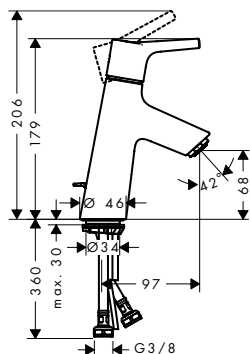

Características de todas las variantes

· Máximo caudal a 3 bar: 5 l/min

· Sistema antical QuickClean

80

100

190

Sostenibilidad

Tecnologías

Resumen de variantes

ComfortZone	proyección (mm)	altura del caño (mm)	vaciador	CoolStart	Acabado	Referencia	Euro*
80	97	68	automático	■	● cromo	72013000	169,10
80	97	68	sin	■	● cromo	72014000	160,80
80	97	68	automático	-	● cromo	72010000	169,10
80	97	68	push-open	-	● cromo	72011000	169,10
80	97	68	sin	-	● cromo	72012000	160,80
100	93	98	automático	■	● cromo	72022000	199,50
100	93	98	sin	■	● cromo	72023000	191,20
100	93	98	automático	-	● cromo	72020000	199,50
100	93	98	sin	-	● cromo	72021000	191,20
190	131	179	automático	-	● cromo	72031000	305,90
190	131	179	sin	-	● cromo	72032000	297,50