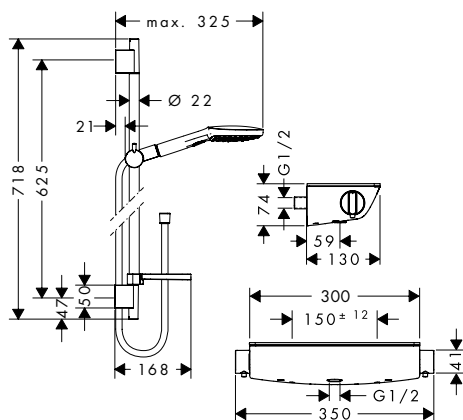

Raindance Select E / Raindance E

Raindance Select E Set de ducha visto 120 3jet con termostato Ecostat Select Combi barra de ducha 65 cm

Características

- Consiste en: teleducha, barra de ducha, termostato de ducha, soporte deslizante, jabonera, flexo de ducha
- Cabezal: 120 mm
- Tipo de chorro teleducha: RainAir, Rain, Whirl
- Caudal 14,4 l/min aprox. a 3 bar
- Perfil de la barra: redondo
- Diámetro de la barra: 22 mm
- En caso de montaje sobre excéntricas estándar G 3/4 ya existentes, se requiere el set adaptador ref. 02026000
- Termostato CoolContact: evita que la carcasa se caliente, lo que hace que la ducha sea aún más segura
- Longitud de la barra: 718 mm

Tecnologías

Tipos de chorro

Acabado	Referencia	Euro*
● cromo	27038000	565,70
● blanco/cromo	27038400	565,70