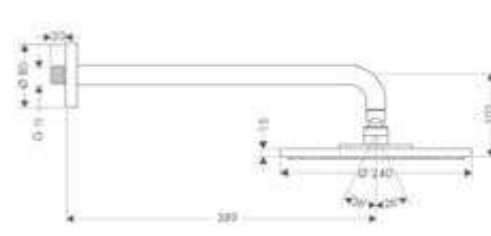

Raindance S Duchas fijas 1jet murales

Características de todas las variantes

- Consiste en: ducha fija, brazo de ducha
- Cabezal 240 mm
- Orientable
- Cabezal desmontable para una sencilla limpieza
- Conexión DN15
- Sistema antical QuickClean

PowderRain

RainAir

Sostenibilidad

Tecnologías

Tipos de chorro

Resumen de variantes

tipos de chorro	máximo caudal a 3 bar (l/min)	presión mínima del caudal (bar)	longitud del brazo de ducha (mm)	Acabado	Referencia	Euro *
PowderRain	18,1	1,5	393	● cromo	27607000	478,50
RainAir	8	1,5	389	● cromo	27461000	736,90
RainAir	18	1	389	● cromo	27474000	736,80

Raindance S Ducha fija 240 1jet PowderRain

Características

- Cabezal 240 mm
- Tipo de chorro: PowderRain
- Orientable
- Máx. caudal 18,1 l/min aprox. a 3 bar
- Caudal PowderRain (a 3 bar): 18,1 l/min
- Cabezal desmontable para una sencilla limpieza
- Conexión DN15
- Sistema antical QuickClean

Tecnologías

Tipos de chorro

Acabado	Referencia	Euro *
● cromo	27623000	404,80
● negro mate	27623670	566,70
○ blanco mate	27623700	566,70