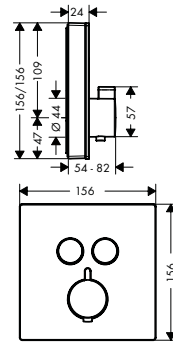

2 funciones