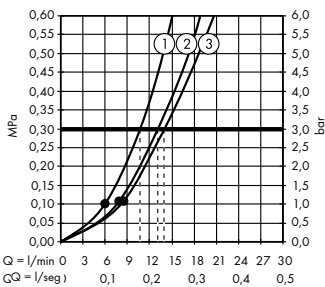

Leyenda

- ① MonoRain
- ② Intense PowderRain
- ③ PowderRain

A partir de • la función está garantizada.

Instalación empotrada para 4 funciones

- (A) Rainmaker Select**
Ducha fija 580 3jet con conexión a la pared # 24001, -400
Set básico iBox universal (sin imagen) # 01800180
- (B) Raindance Select S**
Teleducha 120 3jet # 26530, -400
Soporte de ducha Porter S # 28331, -000
Isiflex
Flexo de 160 cm # 28276, -000
- (C) ShowerSelect Glas**
Llave de paso empotrada para 3 funciones # 15736, -400
Set básico iBox universal (sin imagen) # 01800180