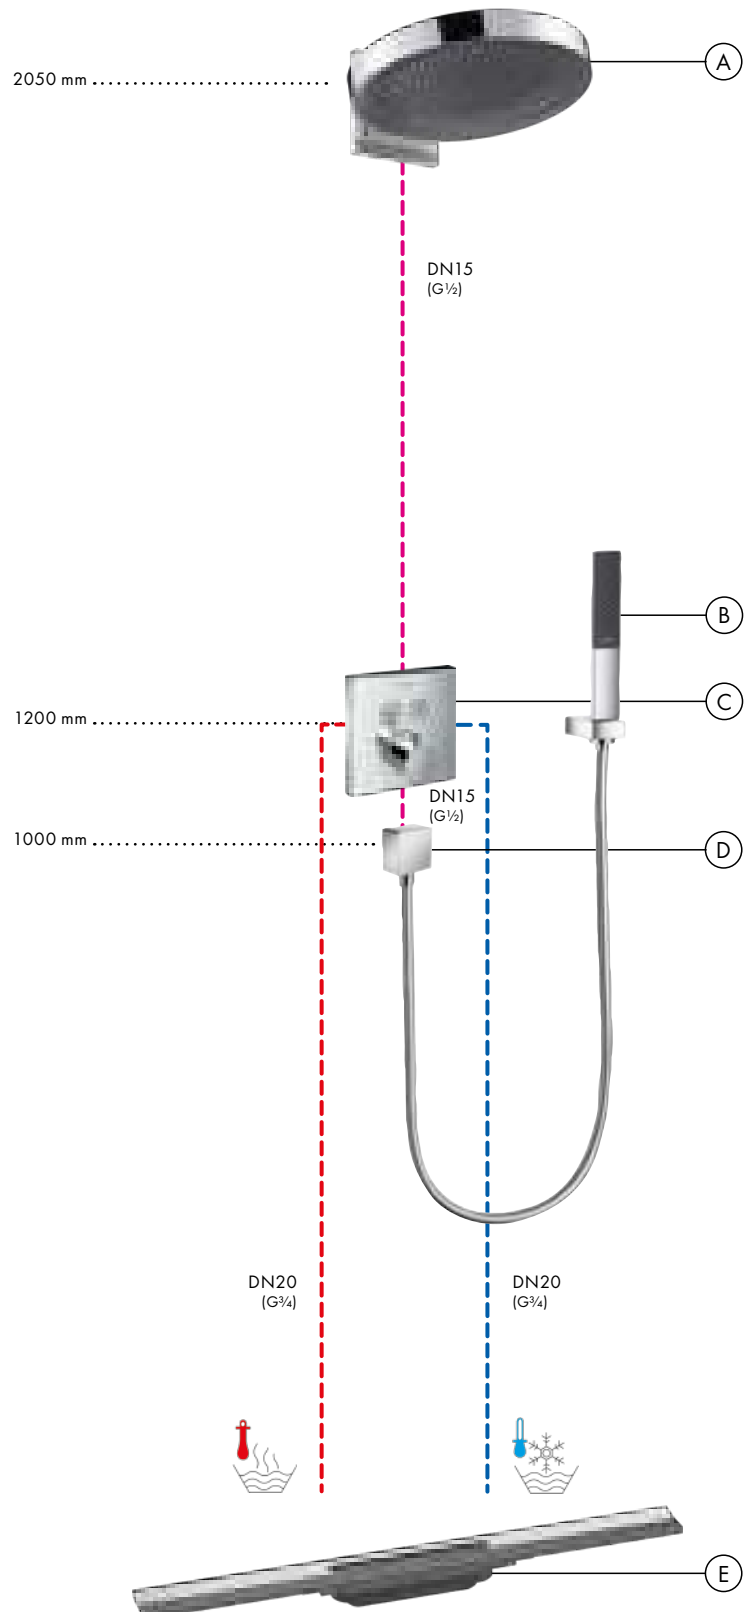

A partir de • la función está garantizada.

Instalación empotrada para 2 funciones

- A Raindance S**
Ducha fija 240 ljet PowderRain con brazo de ducha # 27607, -000
- B Raindance Select S**
Set de ducha 120 3jet con barra de ducha 110 cm a la derecha # 26326, -000
- C ShowerSelect S**
Termostato empotrado para 2 funciones # 15743, -000
Set básico iBox universal (sin imagen) # 01800180
- D FixFit**
Toma de agua S sin válvula antirretorno # 27453, -000
- E Unica**
Reposapiés Comfort # 26329, -000
- F RainDrain**
Set completo de desagüe 90 XXL # 60067, -000