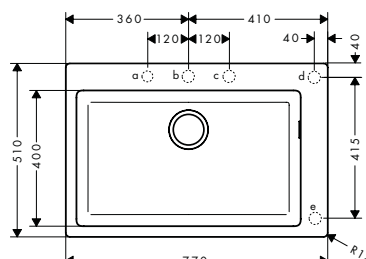

660

a, b, c, d, e = Ø 35