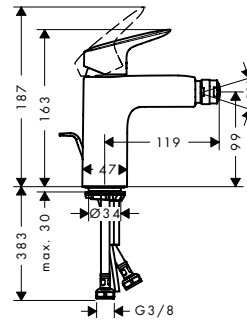

70

100

Tecnologías

Resumen de variantes

ComfortZone	proyección (mm)	altura del caño (mm)	vaciador	Acabado	Referencia	Euro*
70	119	71	automático	● cromo	71204000	104,70
100	119	99	automático	● cromo	71200000	132,80