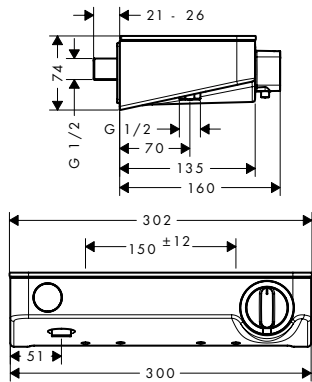

ShowerTablet Select Termostatos de ducha vistos

Características de todas las variantes

- Termostato CoolContact: evita que la carcasa se caliente, lo que hace que la ducha sea aún más segura
- Botón de seguridad a 40°C
- Temperatura máxima ajustable
- Válvula anti-retorno
- Amortiguador de sonido
- Repisa con cristal de seguridad
- Repisa en color: espejo de cristal

300