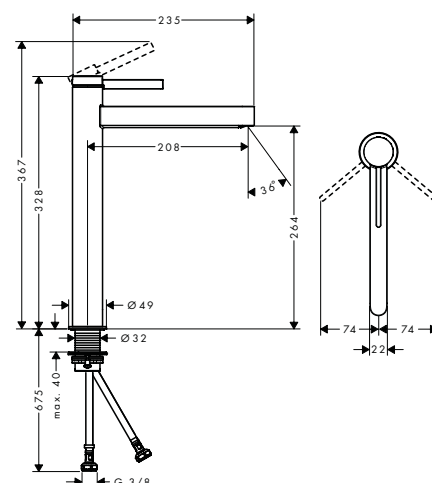

260

Sostenibilidad

Tecnologías

Resumen de variantes

Comfort-Zone	proyección (mm)	altura del caño (mm)	vaciador	CoolStart	para lavabos tipo bowl	Acabado	Referencia	Euro*
100	126	92	push-open	-	-	● cromo ● negro mate ○ blanco mate	76010000 76010670 76010700	189,70 265,60 265,60
110	139	113	push-open	■	-	● cromo ● negro mate ○ blanco mate	76024000 76024670 76024700	221,90 310,70 310,70
110	139	113	push-open	-	-	● cromo ● negro mate ○ blanco mate	76023000 76023670 76023700	216,40 303,00 303,00
110	139	113	automático	-	-	● cromo ● negro mate ○ blanco mate	76020000 76020670 76020700	210,80 295,10 295,10
260	208	264	push-open	-	■	● cromo ● negro mate ○ blanco mate	76070000 76070670 76070700	310,70 435,00 435,00

Las mediciones dentro de los dibujos de escala están en mm. / * sin IVA
Las especificaciones técnicas y las unidades de medida están sujetas a cambios.