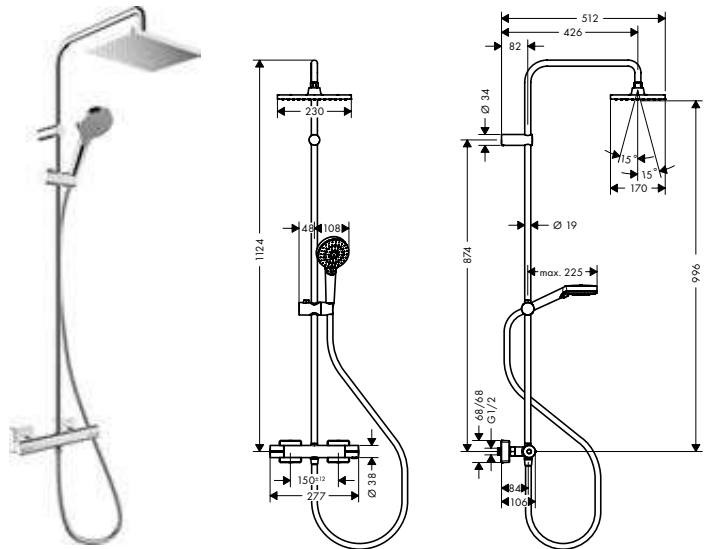

230/170

Sostenibilidad

Tecnologías

Tipos de chorro

Resumen de variantes

tamaño del rociador	máximo caudal a 3 bar (l/min)	Acabado	Referencia	Euro*	
240/240	8,7	● negro mate	NUEVO	26429670	657,30
240/240	15,8	● negro mate	NUEVO	26427670	657,30
230/170	8,7	● cromo		26097000	427,20
		● negro mate		26097670	598,10
230/170	15,2	● cromo		26286000	427,20
		● negro mate		26286670	598,10