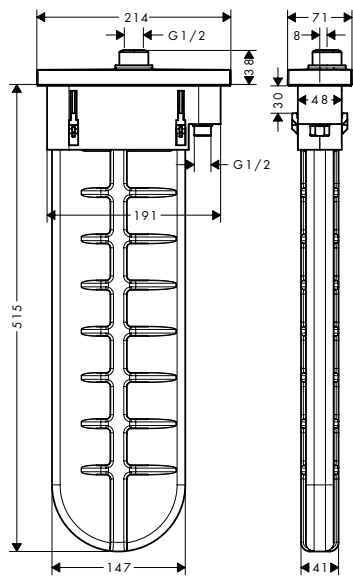

square

oval

Resumen de variantes

forma	Acabado	Referencia	Euro*
square	cromo	28010000	352,00
	bronce cepillado	28010140	528,00
	cromo negro cepillado	28010340	528,00
	negro mate	28010670	492,80
	blanco mate	28010700	492,80
	color oro pulido	28010990	528,00
oval	cromo	28020000	352,00
	bronce cepillado	28020140	528,00
	cromo negro cepillado	28020340	528,00
	negro mate	28020670	492,80
	blanco mate	28020700	492,80
	color oro pulido	28020990	528,00