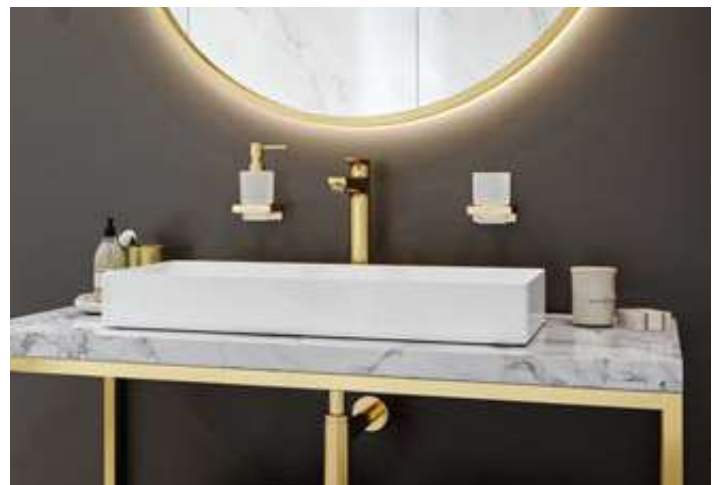

- Los acabados de alta calidad ofrecen a tus clientes múltiples posibilidades de diseño, y a ti un mayor potencial de ventas.
- Las griferías FinishPlus aportan toques refinados y embellecen la estancia con su estilo. Gracias a los acabados metálicos y a los colores mate de moda, los baños adquieren una puesta en escena única.
- Abarcando distintos precios, FinishPlus ofrece una gama de atractivos productos para un amplio público.
- Los accesorios están disponibles en el mismo color FinishPlus.

Revestimiento lacado

Una laca especial se aplica en varias secuencias hasta conseguir una sólida superficie de intenso color

Durabilidad probada para asegurar una perfecta conservación del acabado

Color oro pulido Bronce cepillado Cromo negro cepillado

Combina a la perfección con suaves tonos naturales.

Cromo

Un clásico de discreta elegancia, siempre de moda.

Color oro pulido

Look glamuroso, extravagancia estética.

Tipos de chorro en la cocina

Chorro laminar