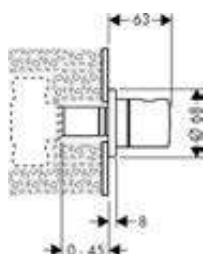

Set básico para Quattro inversor empotrado de 3 salidas

Referencia

15930180

Euro*

286,10

Llave de paso S empotrada

Acabado	Referencia	Euro*
● cromo	15972000	117,30

! A completar con: