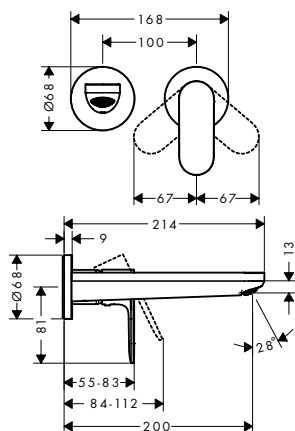

Rebris S Mezclador monomando de lavabo empotrado con caño 20 cm

Características

- Consiste en: vaciador, mezclador monomando de lavabo empotrado
- Proyección: 200 mm
- Máximo caudal a 3 bar: 5 l/min
- Con vaciador libre
- Material del vaciador: metal
- Colocación del mando a la izquierda o a la derecha