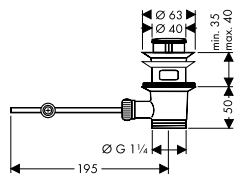

Recambios

Vaciador automático para lavabo y bidé

Características

· Para lavabos con rebosadero

· Con desagüe

Acabado	Referencia	Euro*
cromo	94139000	72,80