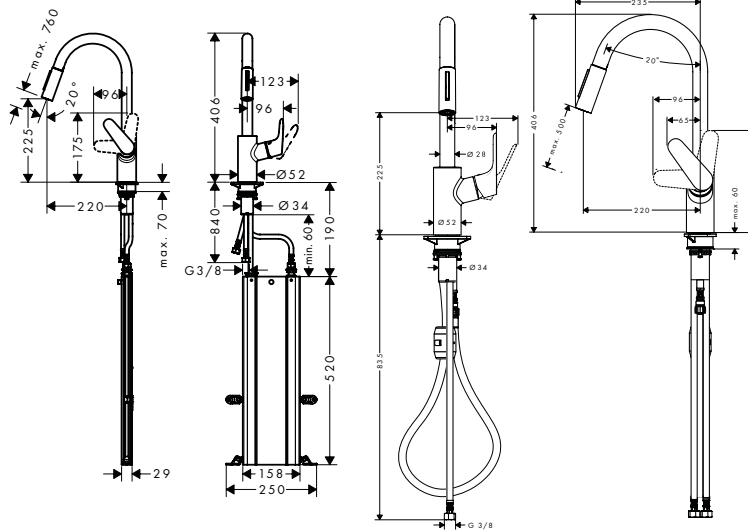

Tecnologías

- Pull-out
- Comfort Zone
- sBox Kitchen
- Quick Clean

Tipos de chorro

- Laminar Spray
- Shower Spray

Resumen de variantes

ComfortZone	retracción del flexo	longitud de la extensión (cm)	máximo caudal a 3 bar (l/min)	Acabado	Referencia	Euro *
240	sBox	hasta 76 cm	10	<ul style="list-style-type: none"> ● cromo ● color acero inoxidable 	73880000	384,80
240	peso	hasta 50 cm	10	<ul style="list-style-type: none"> ● cromo ● negro mate ● color acero inoxidable 	31815000	312,80
					31815670	437,90
					31815800	406,60