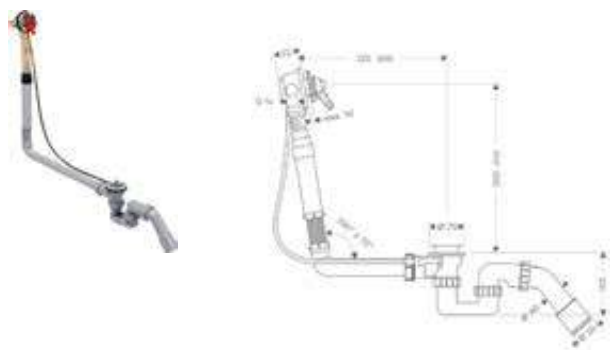

Desagües y llaves de escuadra

Exafill Set básico sistema de llenado y vaciado para bañeras especiales

Características

- Consiste en: cuerpo base, sifón de bañera
- Apto para bañeras especiales, bañeras con borde inclinado
- Cable Bowden ultra flexible (no necesita regulación)
- Altura del sifón: 50 mm
- Conexión de llenado DN20