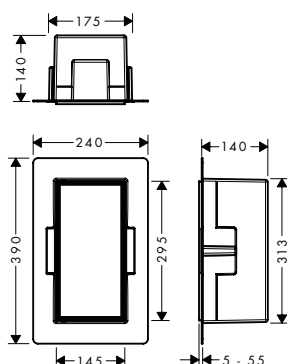

XtraStoris Rock Hornacinas de pared con puerta alicatable

Características de todas las variantes

- Consiste en: hornacina de pared con puerta alicatable, set de impermeabilización
- Máximo grosor de las baldosas de la puerta: 12 mm
- Profundidad de instalación: 140 mm
- Ámbito de aplicación: nueva construcción, reforma
- Profundidad de instalación variable
- Superficie fácil de limpiar
- Fácil ajuste del grosor de las baldosas
- Específico para su uso en zonas húmedas
- Tipo de pared: construcción en seco, construcción en paredes sólidas
- Set para la instalación del material: poliestireno (PS)
- Material de la hornacina de pared: acero inoxidable 304 (1.4301)

300/150/140