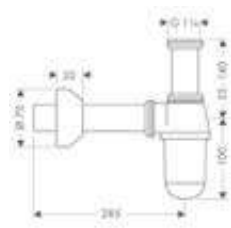

Sifón de botella para lavabos especiales

Características

· Profundidad de instalación 35-140mm

· Altura del sifón: 50 mm

· Entrada: G 1 ¼

Acabado	Referencia	Euro*
● cromo	52010000	39,80

Sifón de botella para bidé

Características

· Profundidad de instalación 35-95mm

· Altura del sifón: 30 mm

· Entrada: G 1 ¼