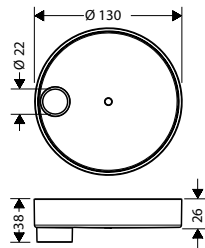

Casetta S Puro jabonera

Características

· Giratorio

· Altura regulable

Acabado	Referencia	Euro*
cromo	28679000	47,20