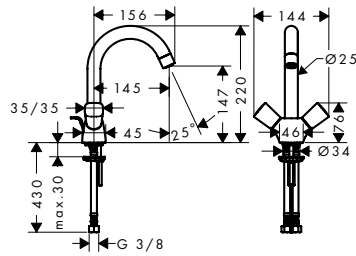

Logis Mezcladores bimando de lavabo

Características de todas las variantes

- ComfortZone 150
- Proyección: 145 mm
- Altura del caño: 147 mm
- Caño giratorio 120°
- Máximo caudal a 3 bar: 5 l/min