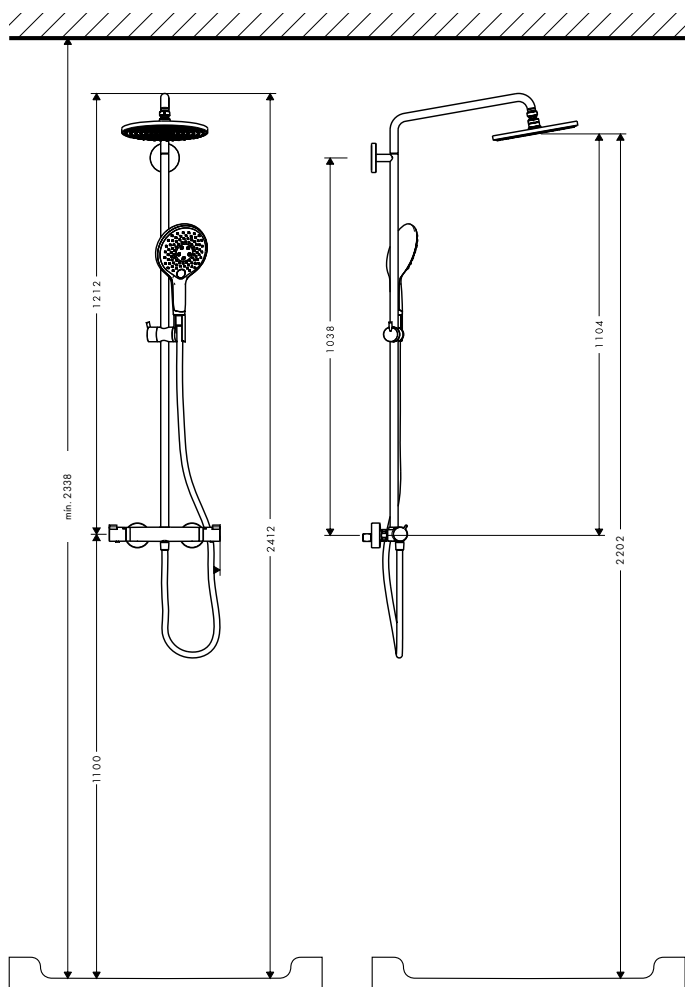

Showerpipes con tubo redondo: altura flexible

Independientemente de la altura del baño y de las tomas de agua, algunas Showerpipes de tubo redondo pueden colocarse siempre a la altura óptima. El tubo redondo puede cortarse a la longitud deseada y satisfacer de este modo las

necesidades personales del cliente. Encontrarás la información correspondiente en las instrucciones de montaje.

Altura del baño A