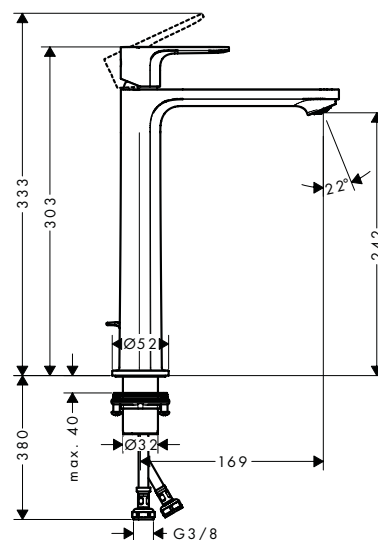

Rebris S Mezcladores monomando de lavabo

Sostenibilidad

Tecnologías

Resumen de variantes

Comfort-Zone	proyección (mm)	altura del caño (mm)	vaciador	CoolStart	para lavabos tipo bowl	máximo caudal a 3 bar (l/min)	Acabado	Referencia	Euro*		
	80	121	84	automático	■	-	5	● cromo	NUEVO	72513000	99,10
								● negro mate	NUEVO	72513670	123,90
🌿	80	121	84	automático	■	-	4	● cromo	NUEVO	72586000	99,10
								● negro mate	NUEVO	72586670	123,90
	80	121	84	sin	■	-	5	● cromo	NUEVO	72514000	93,50
	80	121	84	automático	-	-	5	● cromo	NUEVO	72510000	99,10
	110	133	109	automático	■	-	5	● cromo	NUEVO	72519000	116,60
								● negro mate	NUEVO	72519670	145,80
🌿	110	133	109	automático	■	-	4	● cromo	NUEVO	72588000	116,60
								● negro mate	NUEVO	72588670	145,80
	110	133	109	sin	■	-	5	● cromo	NUEVO	72520000	111,00
								● negro mate	NUEVO	72520670	138,80
	110	133	109	automático	-	-	5	● cromo	NUEVO	72517000	116,60
								● negro mate	NUEVO	72517670	145,80
	240	169	242	automático	■	■	5	● cromo	NUEVO	72580000	180,90
								● negro mate	NUEVO	72580670	226,10
🌿	240	169	242	automático	■	■	4	● cromo	NUEVO	72590000	180,90
								● negro mate	NUEVO	72590670	226,10
	240	169	242	sin	■	■	5	● cromo	NUEVO	72582000	175,40

Las mediciones dentro de los dibujos de escala están en mm. / * sin IVA
Las especificaciones técnicas y las unidades de medida están sujetas a cambios.