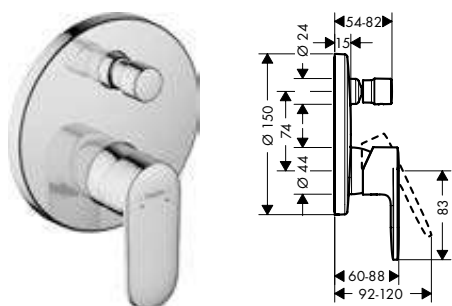

Acabado	Referencia	Euro *
cromo	71466000	108,70
negro mate	71466670	152,20

! A completar con:

iBox universal Set básico

Referencia

01800180

Euro *

152,10

Vernis Blend Mezclador monomando de bañera empotrado