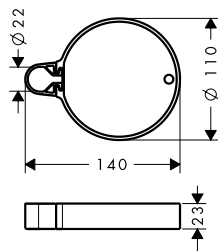

Casetta C jabonera

Características

· Giratorio

· Se incluye material de montaje

· Altura regulable