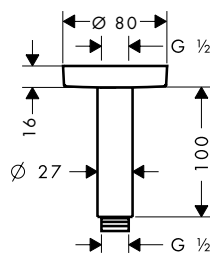

Resumen de variantes

longitud (mm)	Acabado	Referencia	Euro*
300	cromo	27389000	95,20
	bronce cepillado	27389140	142,80
	cromo negro cepillado	27389340	142,80
	negro mate	27389670	133,30
	blanco mate	27389700	133,30
	color oro pulido	27389990	142,80