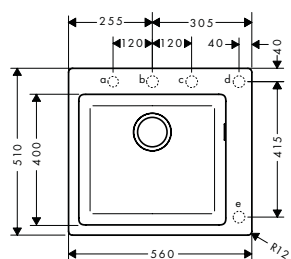

551 Fregaderos de encastre SilicaTec

Características de todas las variantes

- Material: SilicaTec
- Número de cubetas: 1 cubeta principal
- El orificio para la perforación está predefinido (véase el dibujo a escala), se incluye la broca de diamante
- Tipo de montaje: sobre encimera
- Posición rebosadero: en el lado derecho de la cubeta
- Profundidad de la cubeta: 190 mm
- Vaciador no incluido - por favor, pedir un vaciador aparte

450

a, b, c, d, e = Ø 35