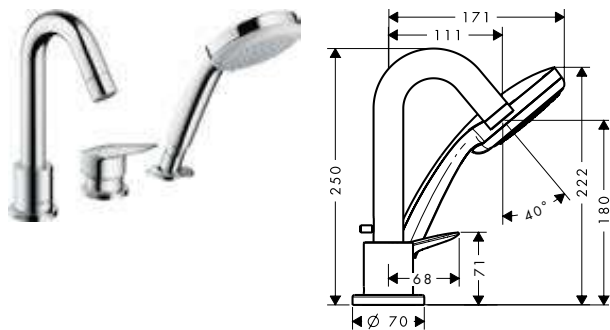

Logis Mezclador monomando de 3 agujeros para borde de bañera

Características

- Consiste en: mezclador monomando de 3 agujeros para borde de bañera, teleducha
- Proyección: 111 mm
- Máxima longitud de extracción de la teleducha: 1,60 m
- Máximo caudal a 3 bar: 18 l/min
- Caudal del caño de bañera a 3 bar: 18 l/min
- Caudal de la teleducha a 3 bar: 15 l/min