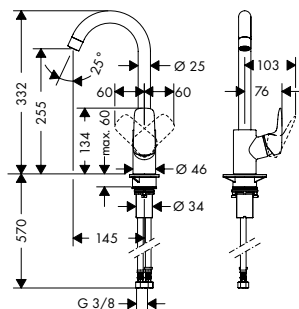

Logis M31 Mezclador monomando de cocina 260, 1jet

Características

- Colocación del mando a la izquierda o a la derecha
- ComfortZone 260
- Caño giratorio en 3 posiciones: 110°, 150° y 360°
- Tipo de chorro: normal
- Máximo caudal a 3 bar: 12 l/min