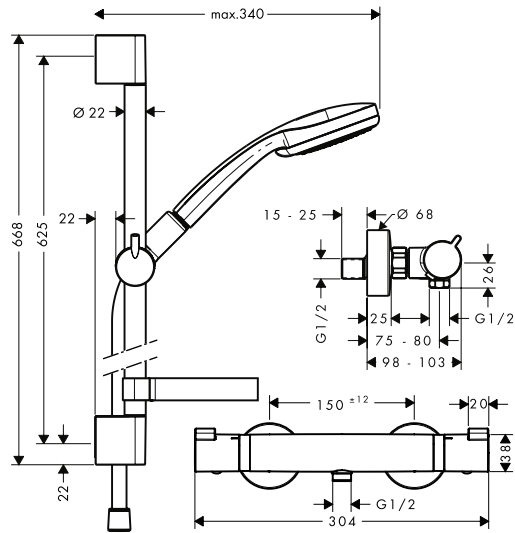

Acabado	Referencia	Euro*
cromo	27034000	376,20