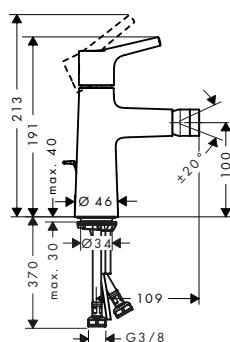

Talis S Mezclador monomando de bidé con vaciador automático

Características

- Consiste en: mezclador monomando de bidé, vaciador
- Altura del caño: 100 mm
- Aireador orientable
- Máximo caudal a 3 bar: 5 l/min
- Material del vaciador: metal
- Sistema antical QuickClean