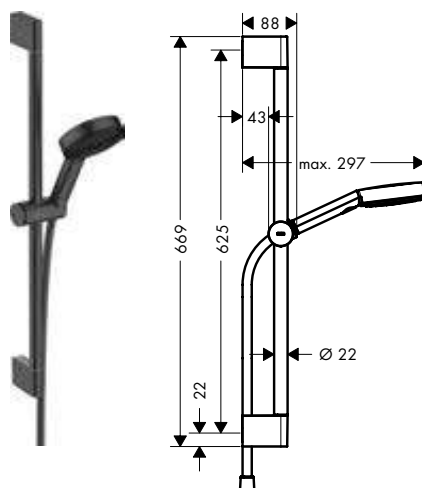

669 mm

Sostenibilidad

Tecnologías

Tipos de chorro

Resumen de variantes

efecto ducha	longitud de la barra de la ducha (mm)	máximo caudal a 3 bar (l/min)	presión mínima del caudal (bar)	Acabado	Referencia	Euro*
Relajación	959	8,2	1,2	● cromo	24171000	125,70
				● negro mate	24171670	176,00
				○ blanco mate	24171700	176,00
Relajación	959	11,4	1	● cromo	24170000	125,70
				● negro mate	24170670	176,00
				○ blanco mate	24170700	176,00
Relajación	669	8,2	1,2	● cromo	24161000	108,60
				● negro mate	24161670	152,00
				○ blanco mate	24161700	152,00
Relajación	669	11,4	1	● cromo	24160000	108,60
				● negro mate	24160670	152,00
				○ blanco mate	24160700	152,00