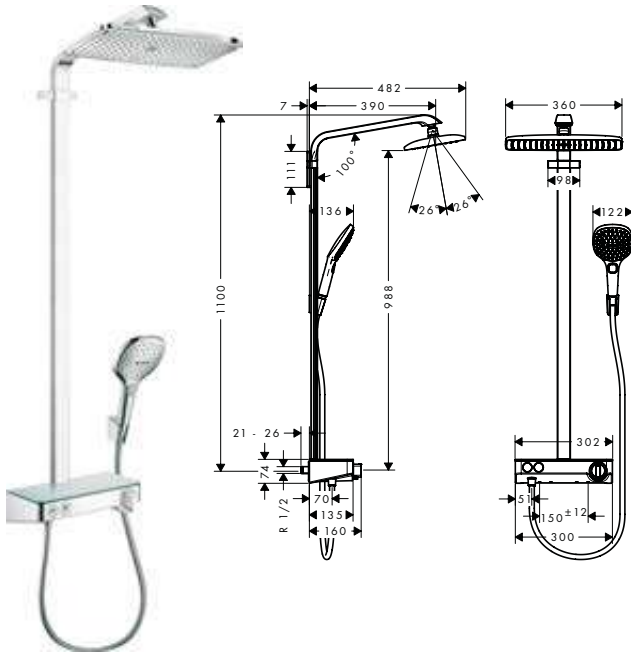

Características

- Consiste en: teleducha, ducha fija, termostato de ducha, flexo de ducha, soporte de ducha, barra de ducha
- Raindance E 360 Air ducha fija
- Cabezal 360 x 190 mm
- Tipo de chorro ducha fija: RainAir
- Orientable
- Repisa con cristal de seguridad
- Repisa en color: espejo de cristal
- Máximo caudal a 3 bar: 16,9 l/min
- Tipo de chorro teleducha: RainAir, Rain, Whirl
- Sistema antical QuickClean
- Ancho de barra: 40 mm
- Brazo de ducha 380 mm
- Termostato CoolContact: evita que la carcasa se caliente, lo que hace que la ducha sea aún más segura
- Termostato ShowerTablet Select 300
- Botón de seguridad a 40°C
- Máxima temperatura ajustable
- Conexión DN15
- Excéntricas 150 ± 12 mm
- Cómodo cambio de los tipos de chorro con el pulsador Select
- En caso de montaje sobre excéntricas estándar G 3/4 ya existentes, se requiere el set adaptador ref. 02026000
- 2 funciones