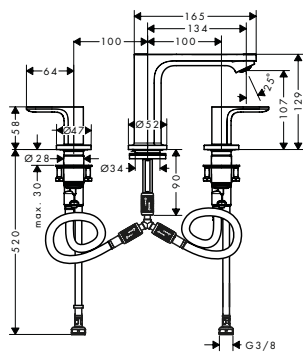

Rebris S Mezclador de lavabo de 3 agujeros 110 con vaciador automático

Características

- Consiste en: mezclador de lavabo de 3 agujeros, vaciador
- ComfortZone 110
- Proyección: 134 mm
- Altura del caño: 107 mm
- Máximo caudal a 3 bar: 5 l/min
- Vaciador automático de 1 1/4"
- Material del vaciador: sintético