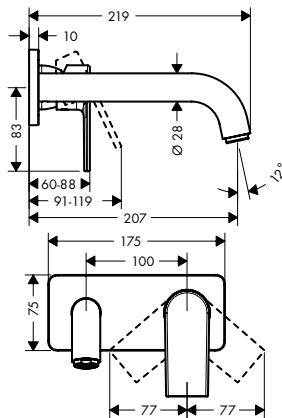

Sostenibilidad

Tecnologías

Acabado	Referencia	Euro *
● cromo	71563000	188,60
● negro mate	71563670	264,00

Vernis Shape

Vernis Shape Mezclador monomando de lavabo empotrado con caño 20,7 cm

Características

- Proyección: 207 mm
- Máximo caudal a 3 bar: 5 l/min
- Colocación del mando a la izquierda o a la derecha