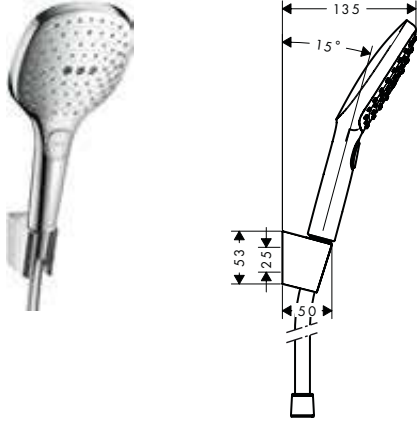

Raindance Select E / Raindance E

Raindance Select E Set de soporte de ducha 120 3jet con flexo de ducha 160 cm

Características

- Consiste en: flexo de ducha, teleducha, soporte de ducha
- Cabezal Ø 120 mm
- Función de soporte integrada
- Tipo de chorro: RainAir, Rain, Whirl
- Caudal 14,4 l/min aprox. a 3 bar
- Filtro para suciedad lavable