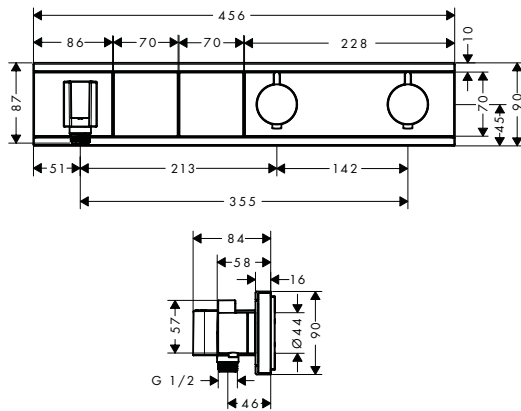

RainSelect Termostatos empotrados

RainSelect Termostatos empotrados

Características de todas las variantes

- Consiste en: soporte de ducha, termostato
- Posibilidad de reducir el caudal hasta el 50% aprox. durante su uso
- Máximo caudal a 3 bar: 38 l/min
- Caudal por función 26 l/min aprox. a 3 bar
- Caudal con el uso simultáneo de todas las funciones: 38 l/min
- Botón de seguridad a 40°C
- Temperatura máxima ajustable
- Válvula anti-retorno
- Para flexos de ducha con tuerca cónica o cilíndrica en ambos lados

2 funciones