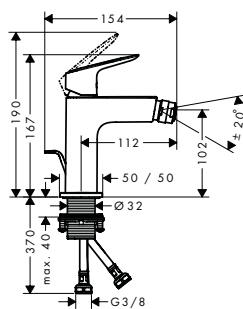

Logis Mezclador monomando de bidé 110 Fine con vaciador automático

Características

- Consiste en: mezclador monomando de bidé, vaciador
- Proyección 112 mm
- Altura del caño: 102 mm
- Aireador orientable
- Máximo caudal a 3 bar: 5 l/min
- Material del vaciador: sintético