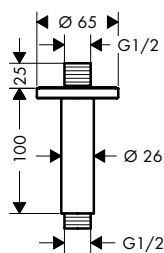

100 mm

Resumen de variantes

longitud (mm)	Acabado	Referencia	Euro*
300	cromo	27805000	66,60
	negro mate	27805670	93,20
100	cromo	27804000	49,90
	negro mate	27804670	69,90

Conexiones de techo Q

Características de todas las variantes

· Ø: 27 mm

· Conexión: G 1/2