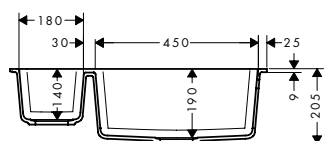

551 Fregaderos bajo encimera SilicaTec

Características de todas las variantes

- Material: SilicaTec
- Sin agujero del grifo
- Tipo de montaje: bajo encimera
- Profundidad de la cubeta: 190 mm
- Vaciador no incluido - por favor, pedir un vaciador aparte

180/450