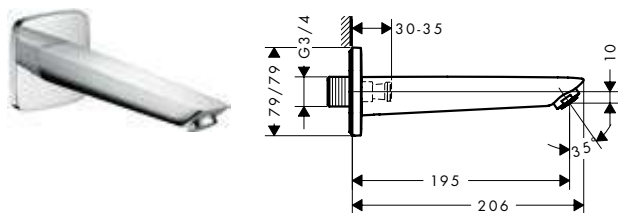

Logis Caño de bañera

Características

- Proyección: 195 mm
- Máximo caudal a 3 bar: 21 l/min