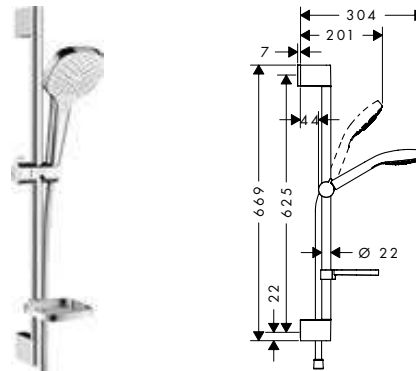

Croma Select E Sets de ducha 3jet, 1jet

Características de todas las variantes

· Cabezal 110 mm

· Diámetro de la barra: 22 mm

· Perfil de la barra: redondo

959 mm

669 mm

Sostenibilidad