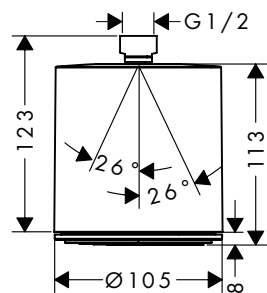

Pulsify S Ducha fija 105 ljet

Características

- Cabezal 105 mm
- Tipo de chorro: PowderRain
- Orientable
- Máx. caudal 11,7 l/min aprox. a 3 bar
- Caudal PowderRain (a 3 bar): 11,7 l/min
- Conexión DN15
- Sistema antical QuickClean

Tecnologías

Tipos de chorro

Acabado	Referencia	Euro *
cromo	24130000	94,30
negro mate	24130670	122,60
blanco mate	24130700	122,60