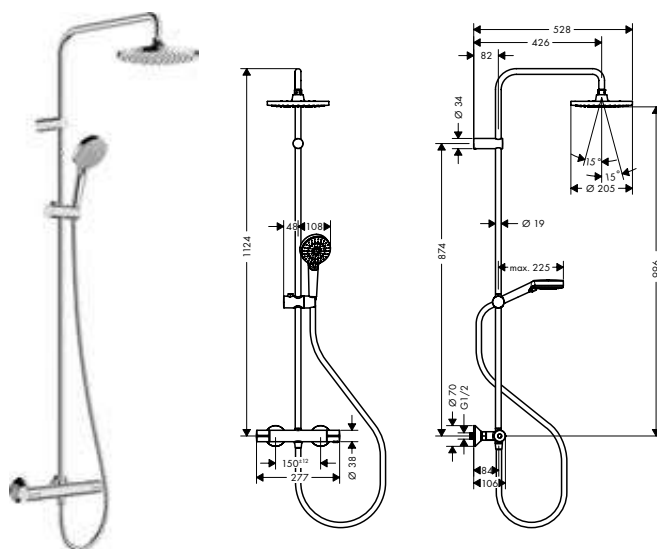

Vernis Blend Showerpipes 1 jet con termostato

Características de todas las variantes

- Consiste en: teleducha, ducha fija, termostato de ducha, flexo de ducha, soporte deslizante, barra de ducha
- Tipo de chorro ducha fija: Rain
- Orientable
- Tipo de chorro teleducha: Rain, IntenseRain
- Sistema antical QuickClean
- Diámetro de la barra: 19 mm
- Soporte de ducha ajustable en altura con pulsador
- Brazo de ducha 426 mm
- Termostato Vernis
- Botón de seguridad a 40 °C
- Máxima temperatura ajustable
- Conexión DN15
- Excéntricas 150 ± 12 mm
- Longitud de la barra: 1124 mm
- 2 funciones

240

200

Sostenibilidad

Tecnologías

Tipos de chorro

Resumen de variantes

	tamaño del rociador	máximo caudal a 3 bar (l/min)	Acabado	Referencia	Euro*	
🍃	240	8,7	● negro mate	NUEVO	26428670	657,30
	240	15,8	● negro mate	NUEVO	26426670	657,30
🍃	200	8,7	● cromo		26089000	427,20
			● negro mate		26089670	598,10
	200	15,2	● cromo		26276000	427,20
			● negro mate		26276670	598,10