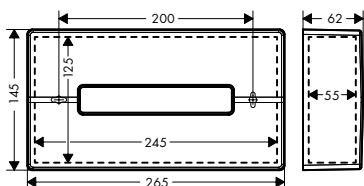

AddStoris Dispensador de tissues

Características

- Fijación con adhesivo, rápido atornillado
- Material: plástico
- La tapa se retira fácilmente para una cómoda reposición
- Se incluye material de montaje
- Fijación oculta
- Distancia entre perforaciones 200 mm
- Diámetro del agujero del taladro: 6 mm
- Montaje horizontal o vertical

Acabado	Referencia	Euro*
cromo	41774000	57,60
bronce cepillado	41774140	86,40
cromo negro cepillado	41774340	92,20
negro mate	41774670	80,60
blanco mate	41774700	80,60
color oro pulido	41774990	86,40

AddStoris Papelera con pedal

Características

- Colocación a suelo
- Material: metal
- Capacidad: 3 l
- Cubo sintético extraíble con asa
- La función Softclose garantiza un cierre silencioso de la tapa