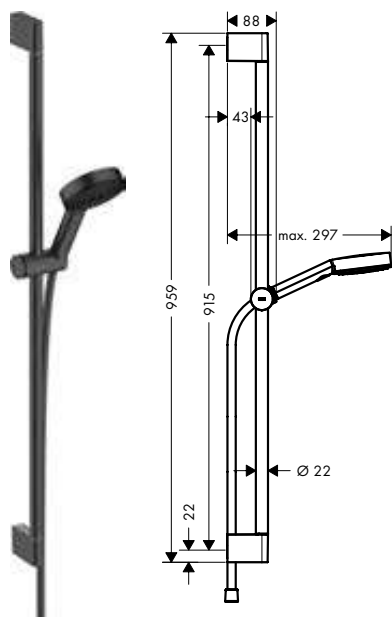

Pulsify Select S Sets de ducha 3jet

Características de todas las variantes

- Consiste en: teleducha, barra de ducha, flexo de ducha, soporte deslizante
- Cabezal 105 mm
- Tipo de chorro: Massage, IntenseRain, PowderRain
- Soporte de ducha ajustable en altura con pulsador
- soporte de teleducha sintético/metálico
- Diámetro de la barra: 22 mm
- Perfil de la barra: redondo

959 mm