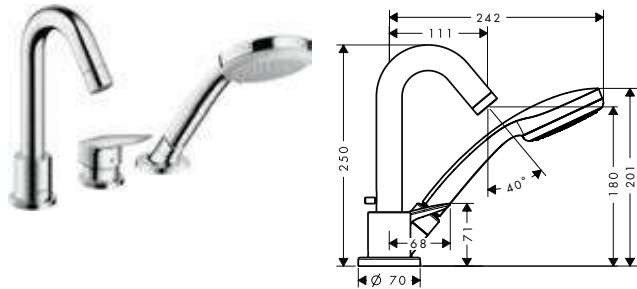

Logis Mezclador monomando de 3 agujeros para borde de bañera

Características

- Consiste en: mezclador monomando de 3 agujeros para borde de bañera, teleducha, soporte de ducha
- Proyección: 111 mm
- Máxima longitud de extracción de la teleducha: 1,10 m
- Caudal del caño de bañera a 3 bar: 18 l/min
- Caudal de la teleducha a 3 bar: 15 l/min