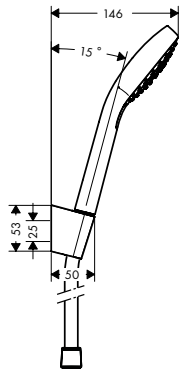

Croma Select S

Croma Select S Sets de soporte de ducha 3jet, 1jet

Características de todas las variantes

- Consiste en: flexo de ducha, teleducha, soporte de ducha
- Cabezal Ø 110 mm
- Función de soporte integrada
- Filtro para suciedad lavable

3 tipos de chorro