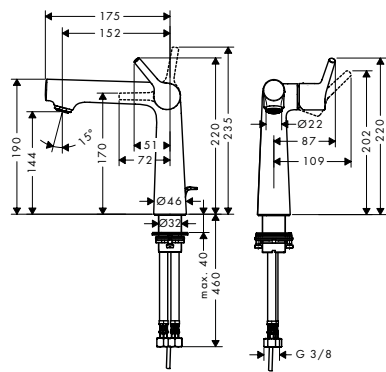

Talis S Mezcladores monomando de lavabo

Características de todas las variantes

· Máximo caudal a 3 bar: 5 l/min

· Sistema antical QuickClean

140