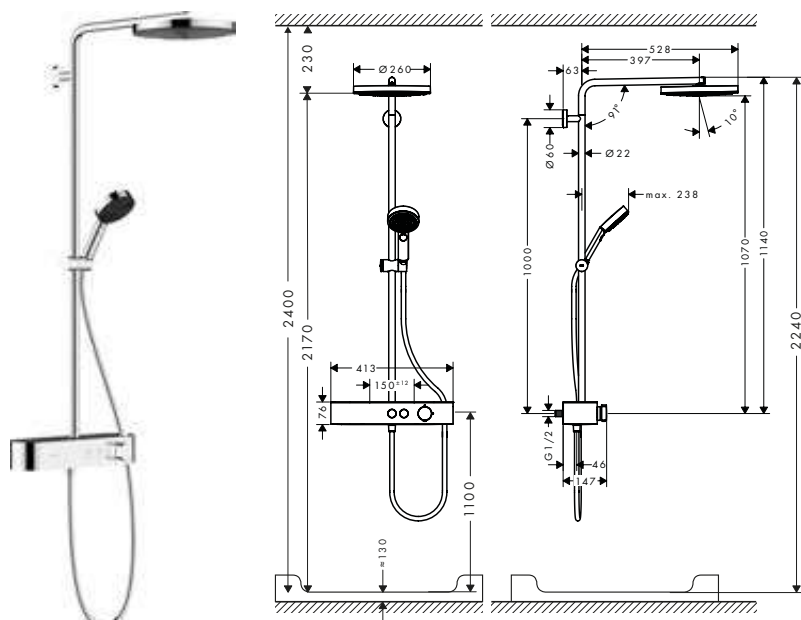

Pulsify S Showerpipes 1jet con termostato

Características de todas las variantes

- Consiste en: teleducha, ducha fija, termostato de ducha, flexo de ducha, soporte deslizante, barra de ducha
- Pulsify 260 1jet ducha fija
- Cabezal 260 mm
- Tipo de chorro ducha fija: PowderRain
- Orientable
- Superficie del rociador: grafito
- Fast Drain para reducir el tiempo de vaciado tras el uso
- Cabezal de ducha extraíble
- Repisa de plástico
- Repisa en color: grafito
- Tipo de chorro teleducha: Massage, IntenseRain, PowderRain
- Sistema antical QuickClean
- La barra se puede acortar en altura
- Diámetro de la barra: 22 mm
- Soporte de ducha ajustable en altura con pulsador
- Brazo de ducha 398 mm
- Brazo de ducha giratorio
- Termostato CoolContact: evita que la carcasa se caliente, lo que hace que la ducha sea aún más segura
- Termostato ShowerTablet Select 400
- Botón de seguridad a 40°C
- Máxima temperatura ajustable
- Excéntricas 150 ± 12 mm
- Cómodo cambio de los tipos de chorro con el pulsador Select
- El termostato se entrega con los botones de teleducha y ducha fija
- 2 funciones