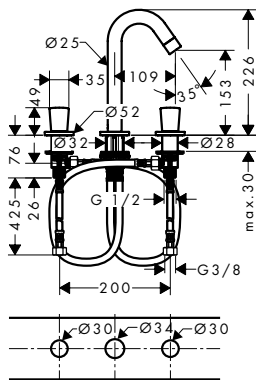

Logis Mezclador de lavabo de 3 agujeros 150 con vaciador automático

Características

- Consiste en: mezclador de lavabo de 3 agujeros, vaciador
- ComfortZone 150
- Proyección: 109 mm
- Altura del caño: 153 mm
- Máximo caudal a 3 bar: 5 l/min
- Vaciador automático de 1 1/4"
- Material del vaciador: sintético