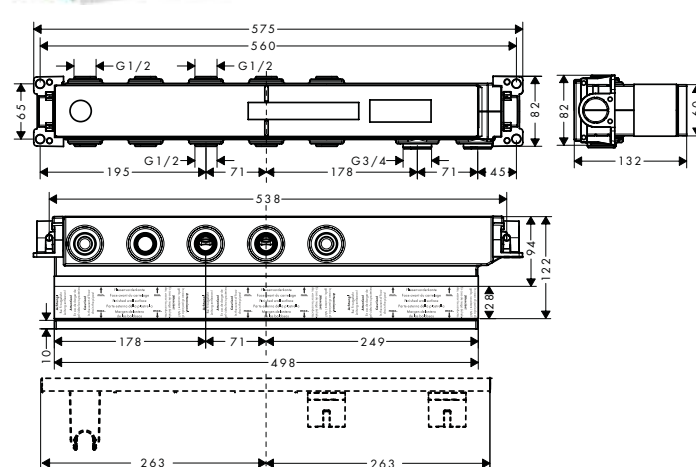

3 funciones

Resumen de variantes

número de funciones	Referencia	Euro*
2 funciones	15310180	699,00
3 funciones	15311180	815,50