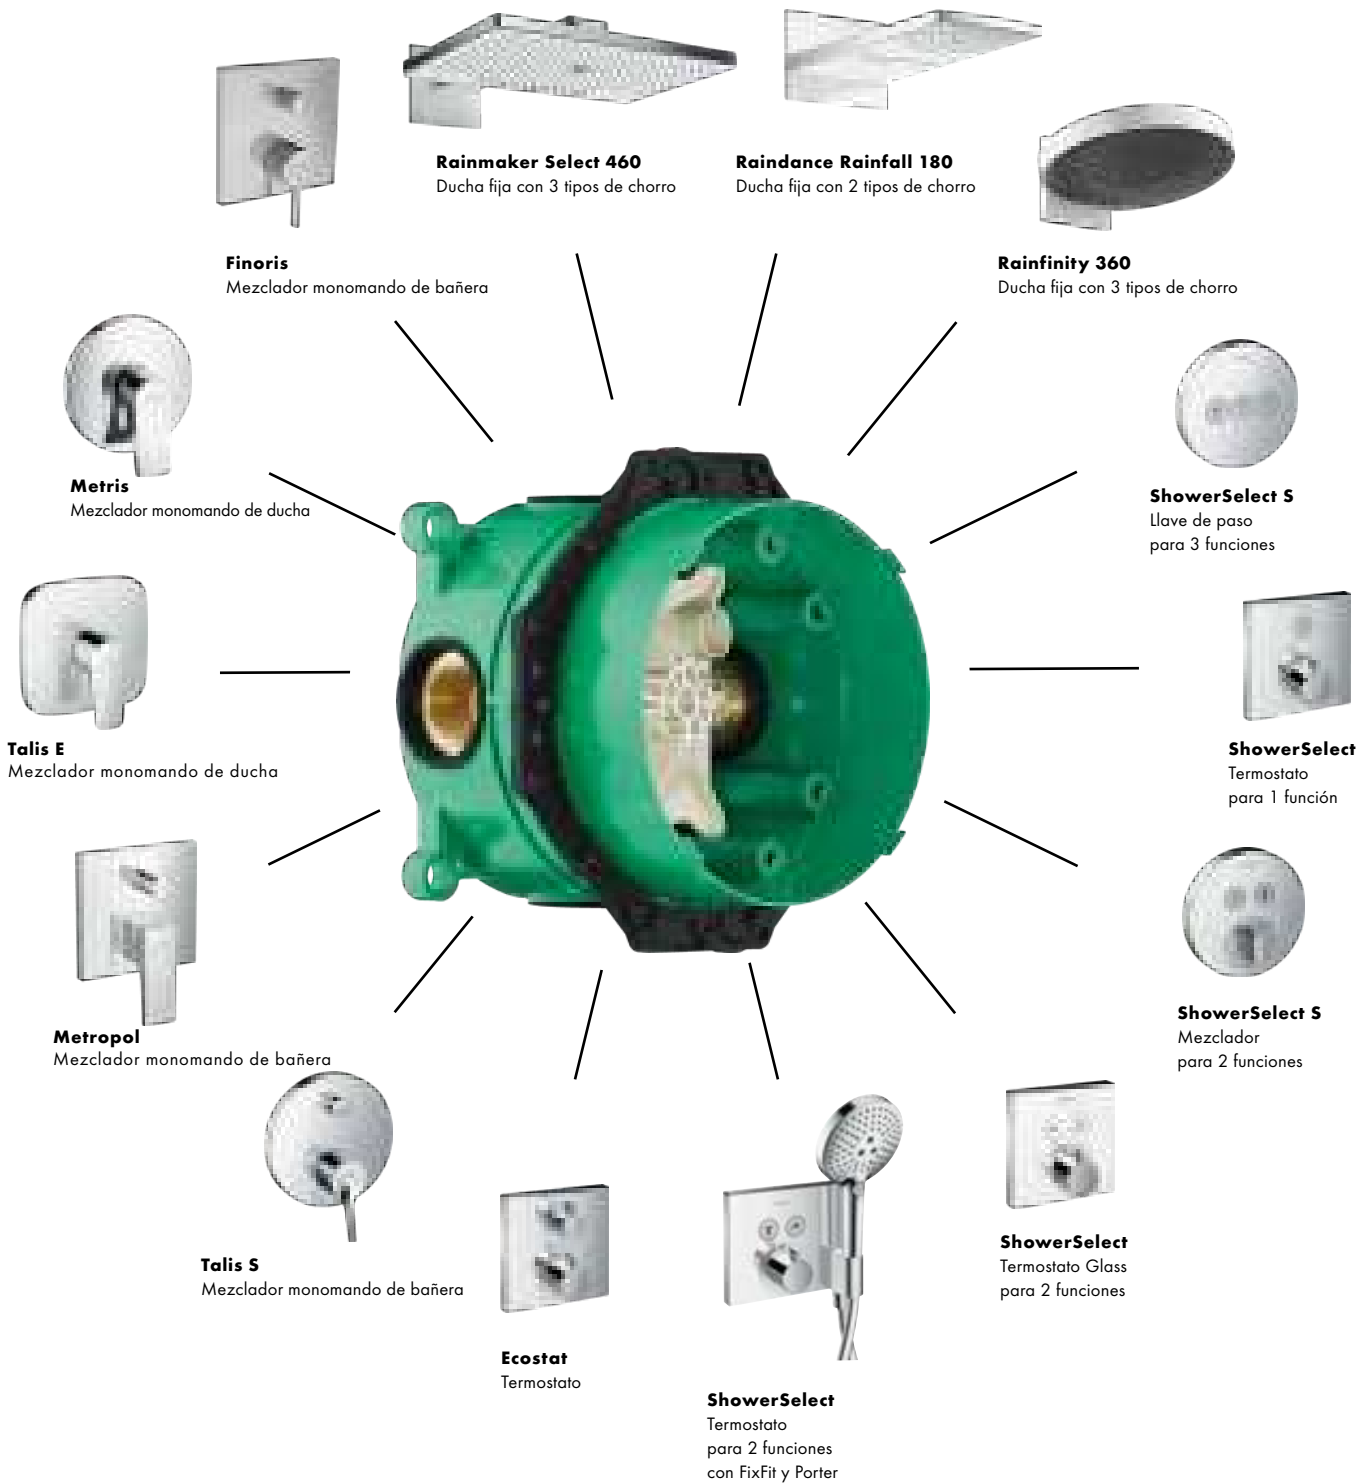

iBox universal: uno para todos

iBox universal
#01800180