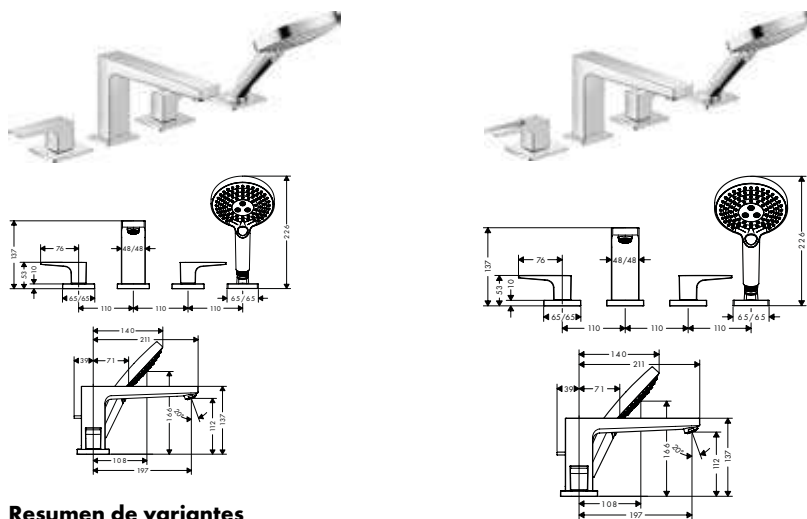

Metropol Mezcladores de 4 agujeros para borde de bañera

Características de todas las variantes

- Consiste en: mezclador de 4 agujeros para borde de bañera, teleducha, soporte de ducha
- Proyección: 197 mm
- Máxima longitud de extracción de la teleducha: 1,60 m
- Máximo caudal a 3 bar: 23 l/min
- Caudal del caño de bañera a 3 bar: 23 l/min
- Caudal de la teleducha a 3 bar: 15 l/min
- Sistema antical QuickClean