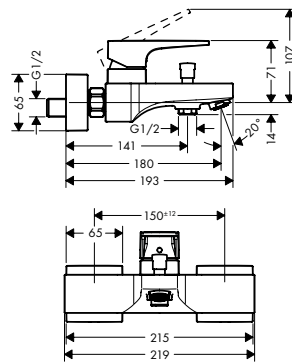

Resumen de variantes

modelo de manecilla	Acabado	Referencia	Euro *
plana	cromo	32540000	417,20
	bronce cepillado	32540140	625,80
	cromo negro cepillado	32540340	625,80
	negro mate	32540670	584,10
	blanco mate	32540700	584,10
	color oro pulido	32540990	625,80
loop	cromo	74540000	444,00