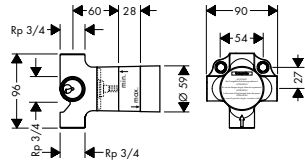

Sets Básicos

Set básico para Quattro inversor empotrado de 3 salidas

Características

- Requiere control de caudal por separado
- Posible uso simultáneo de 2 funciones
- Máximo caudal a 3 bar: 65 l/min
- 3 funciones
- Para todos los sets externos de inversor Quattro

Referencia	Euro*
15930180	286,10

Prolongación interna para Trio/ Quattro

Características

- Profundidad: 25 mm