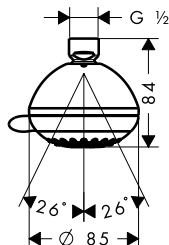

3 tipos de chorro

2 tipos de chorro

1 tipo de chorro

Sostenibilidad

Tecnologías

Tipos de chorro

Resumen de variantes

número de chorros	tipos de chorro	máximo caudal a 3 bar (l/min)	presión mínima del caudal (bar)	Acabado	Referencia	Euro *
3	MonoRain, Normal, Massage	15	1	● cromo	28425000	65,60
2	Normal, Vario	18	0,5	● cromo	28424000	52,30
1	Normal	5,7	1	● cromo	28423000	52,30