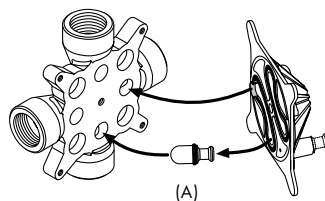

Consejos para la bañera

iBox universal con sistema Exafill para bañera con vaciador automático:

durante el montaje, deberá cortarse el suministro de agua al sistema Exafill.

Instalación gruesa:

1. Instalar el iBox universal
2. Tender la tubería hasta el sistema Exafill y sellar (con tapón metálico)
3. Purgar las tuberías y aplicar presión