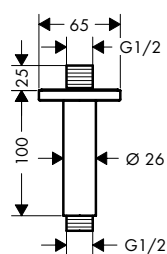

Resumen de variantes

	longitud (mm)	Acabado	Referencia	Euro*
	300	cromo	26407000	66,60
		negro mate	26407670	93,20
	100	cromo	26406000	49,90
		negro mate	26406670	69,90