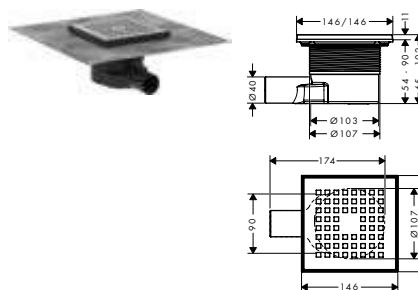

100/100

150/150

Tecnologías

Instalación

Resumen de variantes

capacidad de drenaje	dimensiones del producto (mm)	Acabado	Consultar disponibilidad	Referencia	Euro *	
hasta 41 l/min	100/100	● color acero inoxidable	NUEVO	T1/2023	56246800	99,60
hasta 45 l/min	150/150	● color acero inoxidable	NUEVO	T1/2023	56248800	107,80