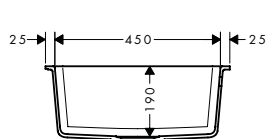

Características de todas las variantes

- Material: SilicaTec
- Número de cubetas: 1 cubeta principal
- Sin agujero del grifo
- Tipo de montaje: bajo encimera
- Posición rebosadero: en el lado derecho de la cubeta
- Profundidad de la cubeta: 190 mm
- Vaciador no incluido - por favor, pedir un vaciador aparte

450