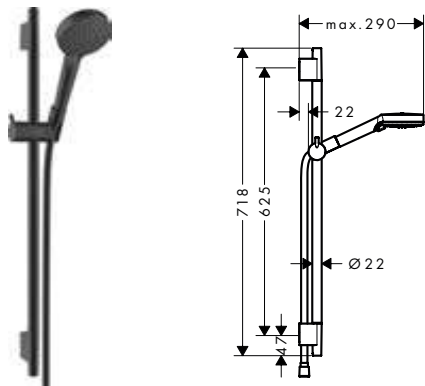

Características de todas las variantes

- Consiste en: teleducha, barra de ducha, flexo de ducha, soporte deslizante
- Tipo de chorro: Rain, IntenseRain
- Perfil de la barra: redondo
- Cabezal 100 mm
- Longitud de la barra: 718 mm
- Diámetro de la barra: 22 mm