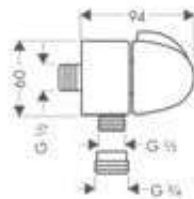

FixFit Toma de agua Fixfit Stop llave de paso

Características

- Con válvula cerámica
- Válvula antirretorno
- Válvula de corte 90° (rango 1/4 vuelta)
- Caudal libre 30 l/min a 3 bar
- Adaptador para conexiones G 1/2 a G 3/4