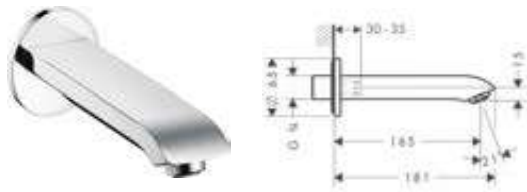

Metris Caño de bañera

Características

- Proyección: 165 mm
- Máximo caudal a 3 bar: 20 l/min
- Aireador con sistema antical QuickClean