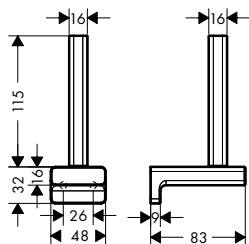

AddStoris Portarrollos de reserva

Características

- Material: metal
- Se incluye material de montaje
- Distancia entre perforaciones: 26 mm
- Diámetro del agujero del taladro: 6 mm

Acabado	Referencia	Euro*
cromo	41756000	37,30
bronce cepillado	41756140	56,00
cromo negro cepillado	41756340	59,70
negro mate	41756670	52,20
blanco mate	41756700	52,20
color oro pulido	41756990	56,00