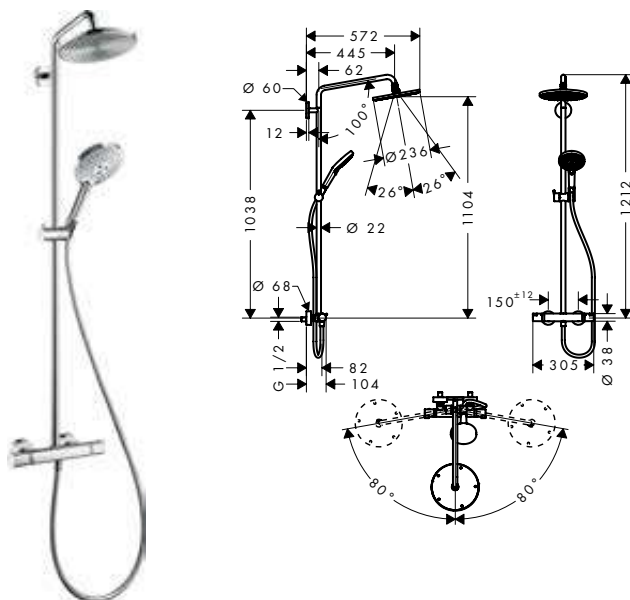

Raindance Select S / Raindance S

Raindance S Showerpipes 1jet con termostato

Características de todas las variantes

- Consiste en: teleducha, ducha fija, termostato de ducha, flexo de ducha, soporte deslizante, barra de ducha
- Tipo de chorro ducha fija: RainAir
- Orientable
- Tipo de chorro teleducha: RainAir, Rain, Whirl
- Sistema antical QuickClean
- Soporte de teleducha ajustable en altura
- Brazo de ducha giratorio
- Termostato Ecostat Comfort
- Botón de seguridad a 40°C
- Máxima temperatura ajustable
- Conexión DN15
- Excéntricas 150 ± 12 mm
- Cómodo cambio de los tipos de chorro con el pulsador Select
- 2 funciones

300

240

Sostenibilidad

Tecnologías

Tipos de chorro

Resumen de variantes

tamaño del rociador	máximo caudal a 3 bar (l/min)	presión mínima del caudal (bar)	Acabado	Referencia	Euro*
300	16	2	● cromo	27114000	1.248,20
240	9	2	● cromo	27116000	1.005,20
240	16	1	● cromo	27115000	1.005,20