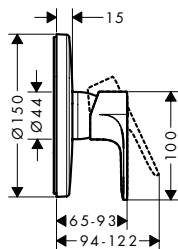

Rebris S Mezclador monomando de ducha empotrado

Características

- Máximo caudal a 3 bar: 23,4 l/min

Acabado		Referencia	Euro*
cromo	NUEVO	72667000	116,60
negro mate	NUEVO	72667670	145,80

! A completar con:

iBox universal Set básico

Referencia	Euro*
01800180	152,10