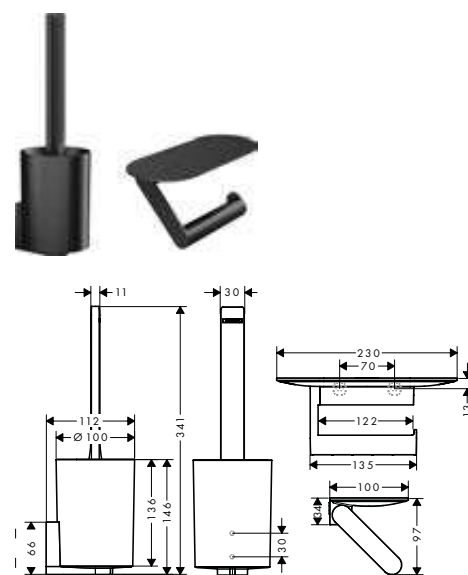

set de inodoro

Tecnologías

Instalación

Resumen de variantes

set	Acabado	Referencia	Euro *
set de cuarto de baño	● negro mate	27968670	73,00
	○ blanco mate	27968700	73,00
set de bañera	● negro mate	27966670	80,00
	○ blanco mate	27966700	80,00
set de inodoro	● negro mate	27969670	74,80
	○ blanco mate	27969700	74,80