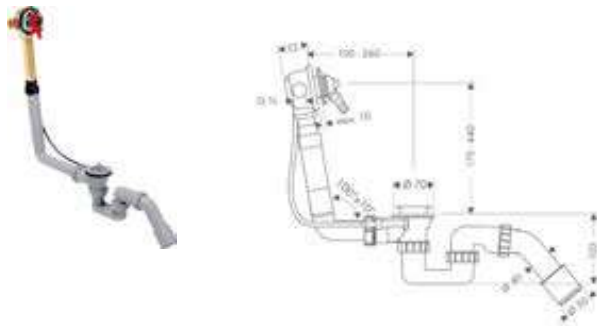

Exafill Set básico sistema de llenado y vaciado para bañeras estándares

Características

- Consiste en: cuerpo base, sifón de bañera
- Apto para bañeras estándar
- Cable Bowden ultra flexible (no necesita regulación)
- Altura del sifón: 50 mm
- Conexión de llenado DN20