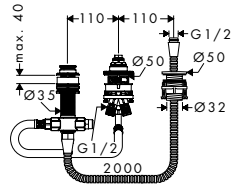

Sets Básicos

Set básico para mezclador de 3 agujeros para borde de bañera

Características

- Consiste en: cuerpo base, soporte de ducha, flexo de ducha
- Máxima longitud de extracción de la teleducha: 1,60 m