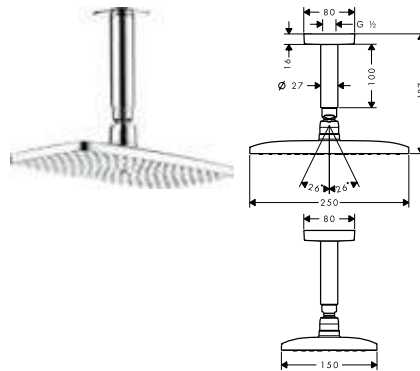

Raindance E Duchas fijas de techo 1jet

Características de todas las variantes

- Consiste en: ducha fija, conexión de techo
- Tipo de chorro: RainAir
- Orientable
- Conexión de techo 100 mm
- Cabezal desmontable para una sencilla limpieza
- Conexión DN15
- Sistema antical QuickClean

360

240

Sostenibilidad

Tecnologías

Tipos de chorro

Resumen de variantes

tamaño del rociador	máximo caudal a 3 bar (l/min)	presión mínima del caudal (bar)	Acabado	Referencia	Euro *
360	9	1,5	● cromo	26604000	709,90
360	16,5	1,3	● cromo	27381000	709,90
240	19,5	1	● cromo	27380000	579,40

Raindance E Duchas fijas 1jet murales

Características de todas las variantes

- Consiste en: ducha fija, brazo de ducha
- Orientable
- Cabezal desmontable para una sencilla limpieza
- Conexión DN15
- Sistema antical QuickClean

360 con brazo de ducha de 39 cm

360 con brazo de ducha de 24 cm

240

Sostenibilidad

Tecnologías

Tipos de chorro

Resumen de variantes

tamaño del rociador	máximo caudal a 3 bar (l/min)	presión mínima del caudal (bar)	longitud del brazo de ducha (mm)	Acabado	Referencia	Euro *
360	9	1,5	390	● cromo	26605000	766,30

Las mediciones dentro de los dibujos de escala están en mm. / * sin IVA

Las especificaciones técnicas y las unidades de medida están sujetas a cambios.