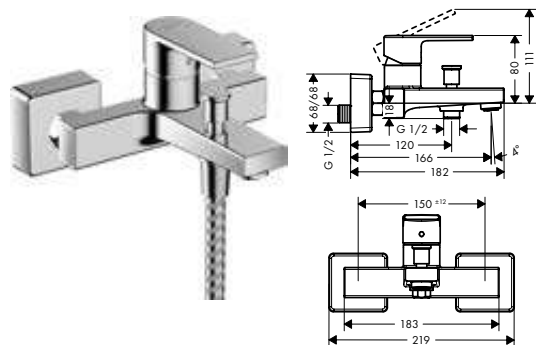

Vernis Shape Mezclador monomando de bañera visto

Características

- Proyección: 166 mm
- Excéntricas 150 ± 12 mm
- Máximo caudal a 3 bar: 22,5 l/min
- Caudal del caño de bañera a 3 bar: 22,5 l/min
- Caudal de la teleducha a 3 bar: 15,7 l/min
- Con inversor automático
- Amortiguador de sonido