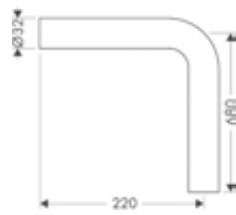

Codo 90°

Acabado	Referencia	Euro*
cromo	53646000	58,50

Alargo para tubos de entrada y salida

Características

· Largo 125 mm

Acabado	Referencia	Euro*
cromo	53990000	26,30