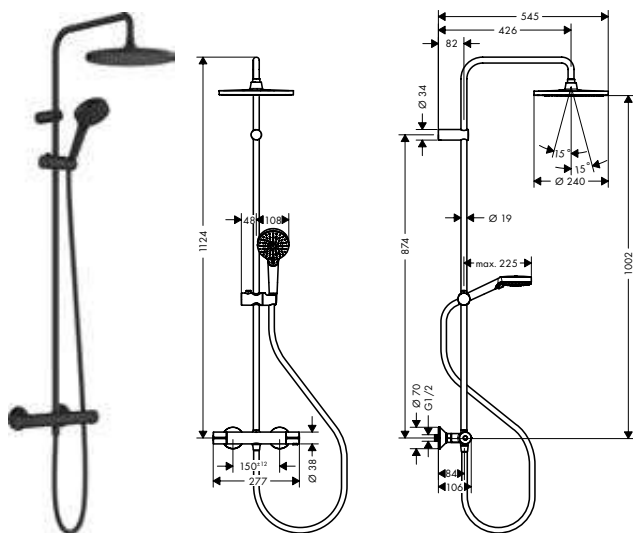

Vernis Blend Showerpipes 1 jet con termostato

Características de todas las variantes

- Consiste en: teleducha, ducha fija, termostato de ducha, flexo de ducha, soporte deslizante, barra de ducha
- Tipo de chorro ducha fija: Rain
- Orientable
- Tipo de chorro teleducha: Rain, IntenseRain
- Sistema antical QuickClean
- Diámetro de la barra: 19 mm
- Soporte de ducha ajustable en altura con pulsador
- Brazo de ducha 426 mm
- Termostato Vernis
- Botón de seguridad a 40 °C
- Máxima temperatura ajustable
- Conexión DN15
- Excéntricas 150 ± 12 mm
- Longitud de la barra: 1124 mm
- 2 funciones

240