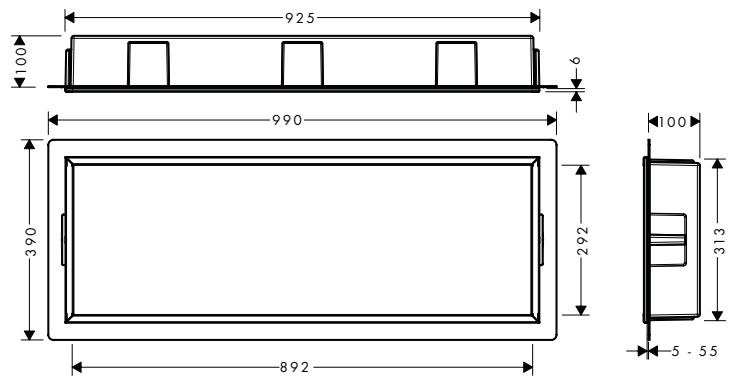

300/900/100

Instalación

Resumen de variantes

ancho (mm)	Acabado	Referencia	Euro*
600	gris cemento NUEVO	56064380	576,10
	negro mate	56064670	576,10
	blanco mate	56064700	576,10
900	gris cemento NUEVO	56067380	691,50
	negro mate NUEVO	56067670	691,50
	blanco mate NUEVO	56067700	691,50