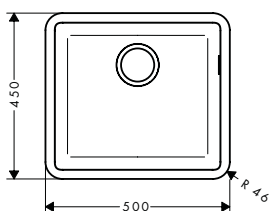

Características de todas las variantes

- Material: SilicaTec
- Número de cubetas: 1 cubeta principal
- Sin agujero del grifo
- Tipo de montaje: bajo encimera
- Posición rebosadero: en el lado derecho de la cubeta
- Profundidad de la cubeta: 190 mm
- Vaciador no incluido - por favor, pedir un vaciador aparte

450