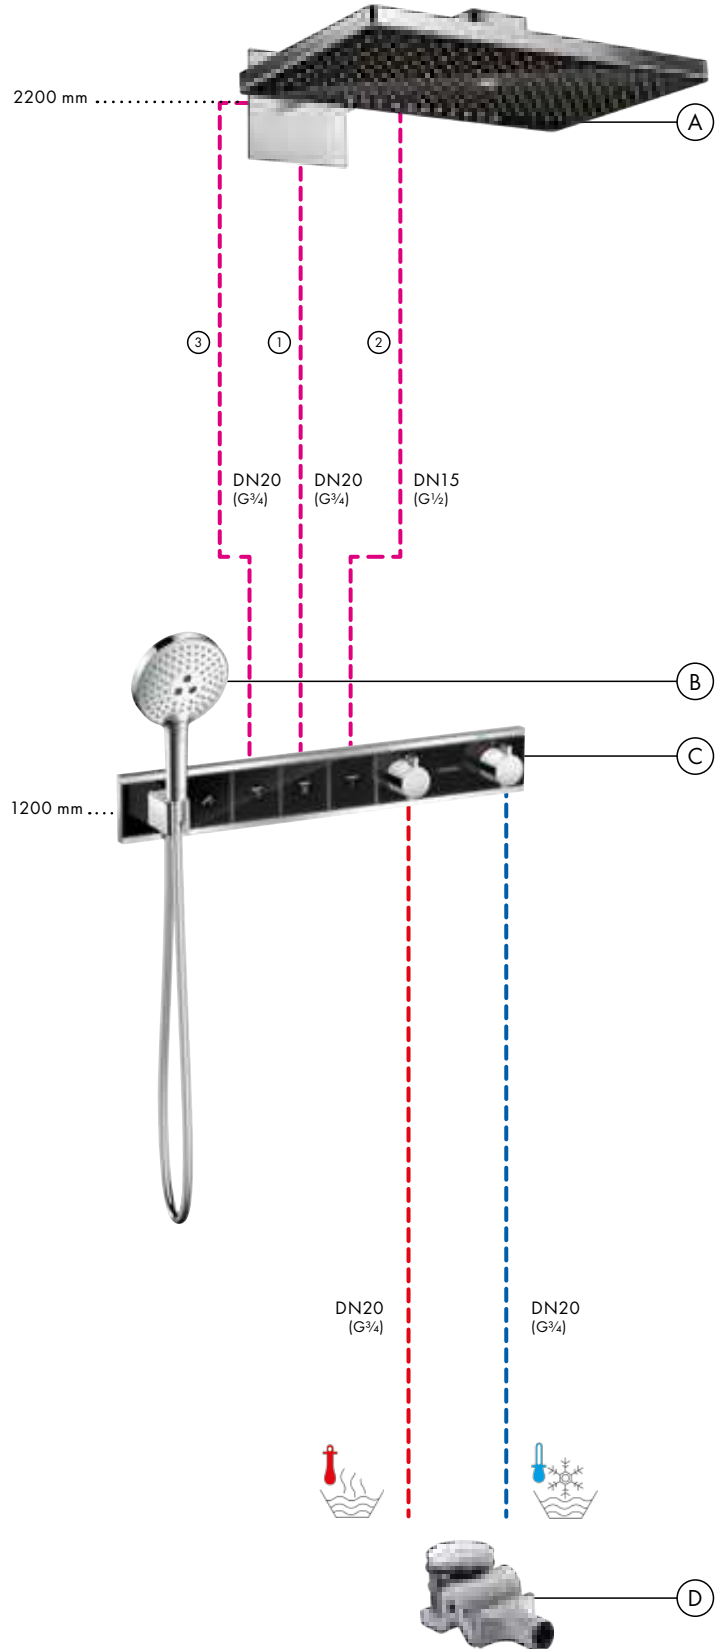

Leyenda

- ① MonoRain
- ② Intense PowderRain
- ③ PowderRain

A partir de • la función está garantizada.

Instalación empotrada para 4 funciones

- (A) Rainmaker Select**
 Ducha fija 460 3jet
 con brazo de ducha
 # 24007, -600
 Set básico iBox universal (sin imagen)
 # 01800180
- (B) Raindance Select S**
 Teleducha 120 3jet
 # 26530, -000
Isiflex
 Flexo de 125 cm
 # 28272, -000
- (C) RainSelect**
 Termostato empotrado
 para 4 funciones
 con soporte de ducha integrado
 # 15357, -600
 Set básico
 para 4 funciones (sin imagen)
 # 15312180
- (D) RainDrain**
 Set completo de desagüe 90 XXL
 # 60067, -000