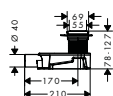

RainDrain Allround Sets completos de desagüe lineal

Características de todas las variantes

- Consiste en: sifones, set de montaje, membrana de impermeabilización premontada, herramienta de extracción de la rejilla integrada
- Membrana de impermeabilización premontada 1300 x 1500 mm para un sellado completo de la zona de ducha
- Capacidad de drenaje instalación plana: hasta 50 l/min
- Diámetro nominal de la conexión: DN40, DN50
- Capacidad de drenaje instalación estándar: hasta 48 l/min
- Altura del sifón: 28 mm, 50 mm
- Dirección de la salida: horizontal
- Superficie fácil de limpiar
- Ámbito de aplicación: nueva construcción, reforma
- Cuerpo del sifón giratorio y ajustable
- Sifón fácil de limpiar
- La herramienta de extracción de la rejilla permite retirar fácilmente el embellecedor
- Con filtro de pelo extraíble
- Tipo de sifón para sellado de olores: fluido
- Tipo de montaje: libre en el suelo
- Material de la rejilla: acero inoxidable 304 (1.4301)
- Adecuado para el drenaje primario

700 - 1200