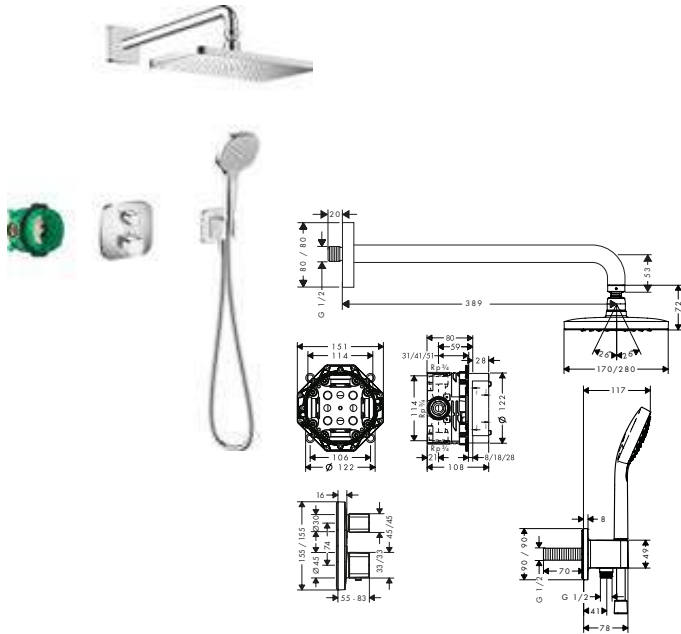

Tecnologías

Tipos de chorro

Acabado	Referencia	Euro *
● cromo	27953000	1.319,20

Croma Select E SemiPipe Multi con termostato

Características

- Consiste en: teleducha, termostato de ducha, flexo de ducha, soporte deslizante, barra de ducha
- Caudal de la teleducha a 3 bar: 16 l/min
- Sistema antical QuickClean
- Diámetro de la barra: 25 mm
- Soporte de teleducha ajustable en altura
- Termostato Ecostat Comfort
- Botón de seguridad a 40°C
- Máxima temperatura ajustable
- Conexión DN15
- Excéntricas 150 ± 12 mm
- Longitud de la barra: 1000 mm
- Cómodo cambio de los tipos de chorro con el pulsador Select
- Certificado TÜV
- 1 función