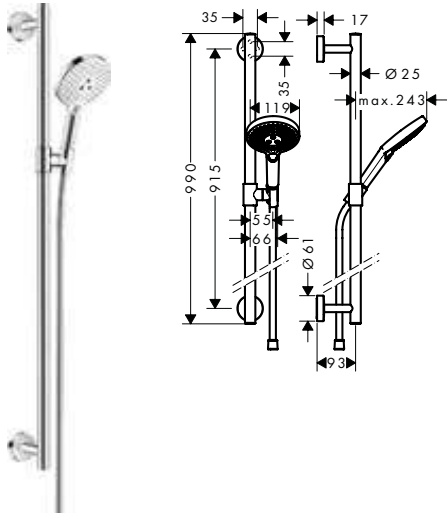

Raindance Select S Sets de ducha 3jet

Características de todas las variantes

- Consiste en: teleducha, barra de ducha, flexo de ducha, soporte deslizante
- Cabezal 125 mm
- Tipo de chorro: RainAir, Rain, Whirl
- La barra también se puede utilizar como barra de agarre - capacidad de carga de 200 kg
- Soporte deslizante de metal
- Diámetro de la barra: 25 mm
- Perfil de la barra: redondo

990 mm