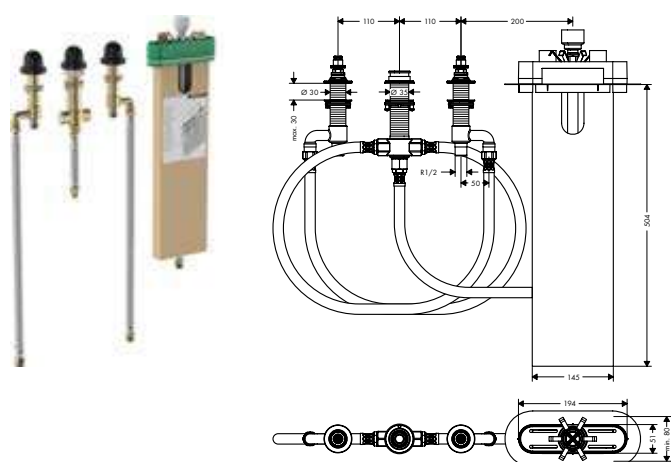

Set básico para mezclador de 4 agujeros para borde de bañera

Características

· Conexiones DN15

· Ancho mínimo del borde de bañera: 100 mm

Referencia	Euro*
13440180	471,60

Set básico para mezclador monomando de bañera con inversor

Características

· Conexiones DN15

· Profundidad mínima de instalación: 55 mm

· Profundidad máxima de instalación: 83 mm