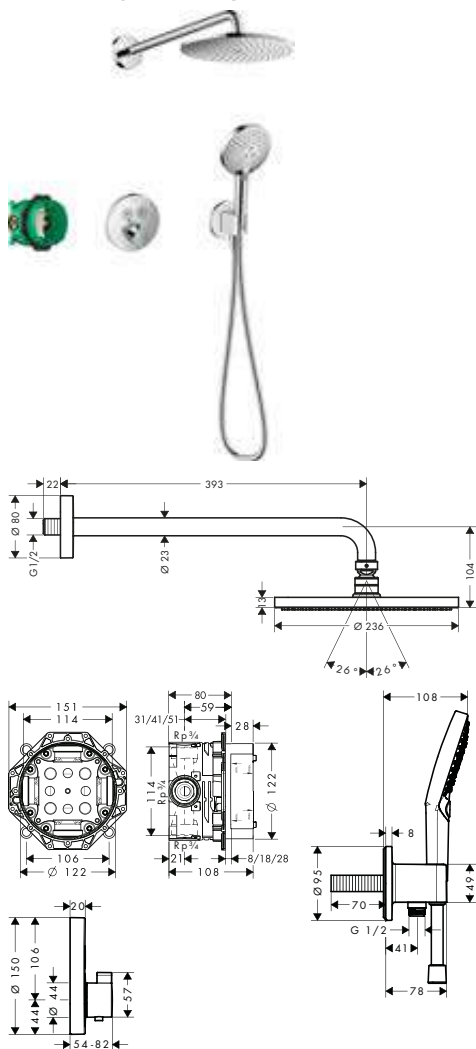

Características de todas las variantes

- Cabezal: 240 mm
- Tipo de chorro ducha fija: PowderRain
- Caudal 18,1 l/min aprox. a 3 bar
- Conexión: cuerpo empotrado

toma de agua con soporte de ducha

toma de agua y soporte de ducha