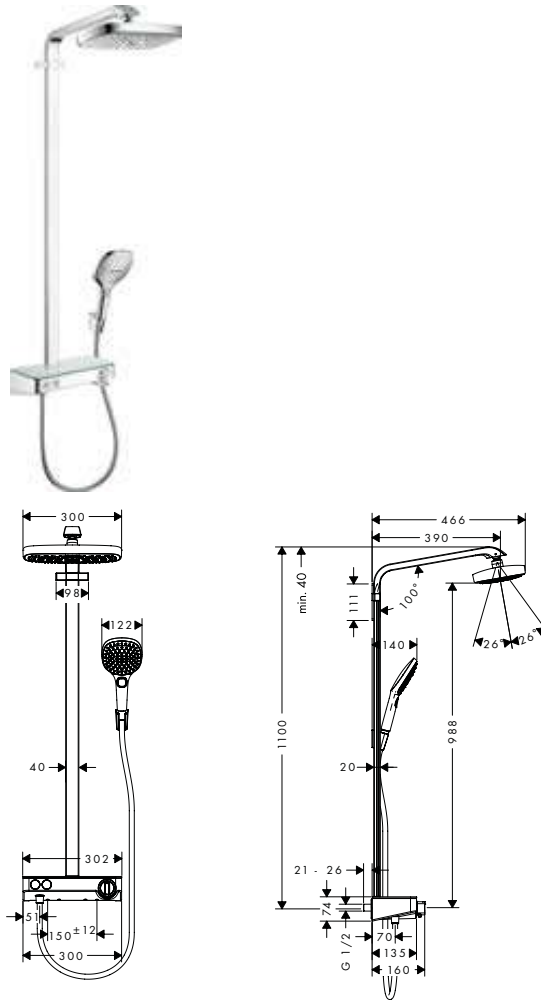

2 tipos de chorro

Sostenibilidad

Tecnologías

Tipos de chorro

Resumen de variantes

número de chorros	tipos de chorro	máximo caudal a 3 bar (l/min)	presión mínima del caudal (bar)	Acabado	Referencia	Euro*
3	RainAir, Rain, RainStream	19	2	● cromo ● blanco/cromo	27127000 27127400	2.317,60 2.317,60
2	RainAir, Rain	9	2	● cromo ● blanco/cromo	27283000 27283400	1.955,80 1.955,80
2	RainAir, Rain	16	1,5	● cromo ● blanco/cromo	27126000 27126400	1.955,80 1.955,80

27126400
27127400
27283400 Superficie del rociador: blanco.

27126400
27127400
27283400 Repisa en color: cristal blanco.