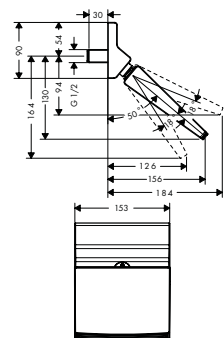

Resumen de variantes

tipos de chorro	Acabado	Referencia	Euro *
RainFlow	● cromo	26442000	307,60
Stream	● cromo	26443000	307,60