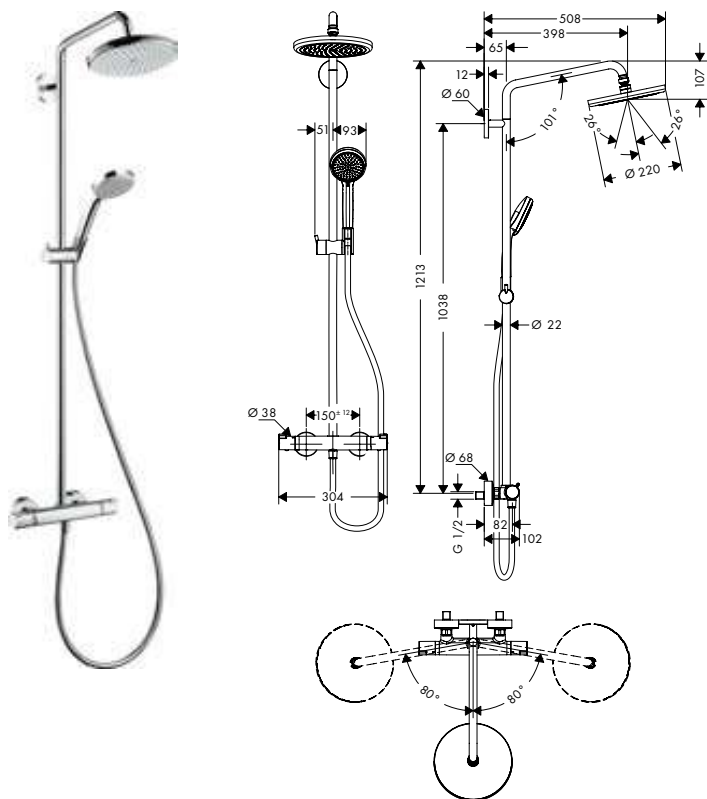

Croma Showerpipes 1jet con termostato

Características de todas las variantes

- Consiste en: teleducha, ducha fija, termostato de ducha, flexo de ducha, soporte deslizante, barra de ducha
- Croma 220 ducha fija
- Cabezal 220 mm
- Tipo de chorro ducha fija: RainAir
- Orientable
- Tipo de chorro teleducha: Normal, Rain, Shampoo, Massage
- Sistema antical QuickClean
- La barra se puede acortar en altura
- Diámetro de la barra: 22 mm
- Soporte de teleducha ajustable en altura
- Brazo de ducha 400 mm
- Brazo de ducha giratorio
- Termostato Ecostat Comfort
- Botón de seguridad a 40°C
- Máxima temperatura ajustable
- Conexión DN15
- Excéntricas 150 ± 12 mm
- 2 funciones