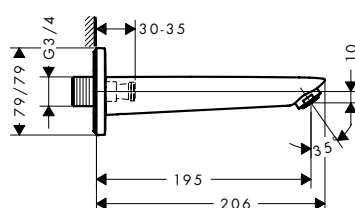

Logis Caño de bañera

Características

- Proyección: 195 mm
- Máximo caudal a 3 bar: 21 l/min

Tecnologías

Acabado	Referencia	Euro *
● cromo	71410000	104,10