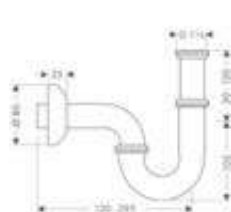

Acabado	Referencia	Euro*
● cromo	53010000	29,10