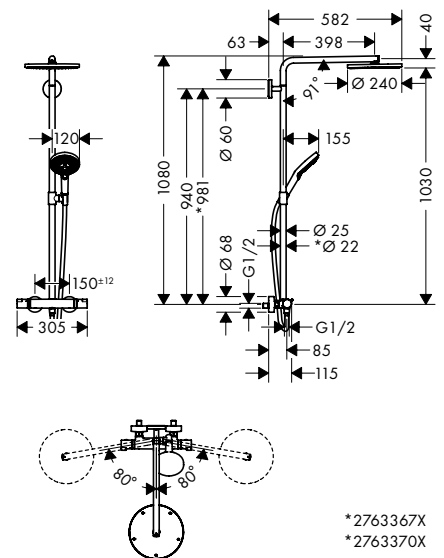

240 PowderRain

*2763367X
*2763370X

Tecnologías

Tipos de chorro

Resumen de variantes

tamaño del rociador	número de chorros	tipos de chorro	máximo caudal a 3 bar (l/min)	presión mínima del caudal (bar)	tipo de chorro teleducha	Acabado	Referencia	Euro*
300	2	RainAir, Rain	15	1	RainAir, Rain, Whirl	● cromo	27133000	1.444,10
						● blanco/cromo	27133400	1.444,10
240	2	RainAir, Rain	15	1	RainAir, Rain, Whirl	● cromo	27129000	1.215,90
						● blanco/cromo	27129400	1.215,90
240	1	PowderRain	16	1,5	PowderRain, Rain, Whirl	● cromo	27633000	1.105,90
						● bronce cepillado	27633140	1.658,90
						● cromo negro cepillado	27633340	1.658,90
						● negro mate	27633670	1.548,30
						● blanco mate	27633700	1.548,30
● color oro pulido	27633990	1.658,90						

i 27129400 Superficie del rociador: blanco.
27133400