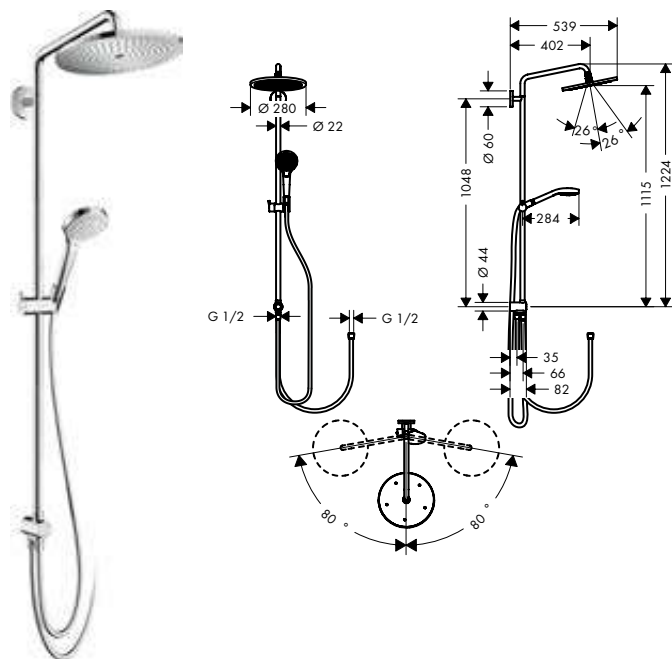

Croma Select S Showerpipe 280 1jet Reno

Características

- Consiste en: barra de ducha, ducha fija, teleducha, flexo de ducha, soporte deslizante
- Croma 280 ducha fija
- Cabezal ducha fija 280 mm
- Tipo de chorro de la ducha fija: RainAir
- Orientable
- Máximo caudal a 3 bar: 10,2 l/min
- Caudal RainAir 10 l/min aprox. a 3 bar
- Tipo de chorro teleducha: Massage, IntenseRain, SoftRain
- Caudal de la teleducha a 3 bar: 10,2 l/min
- La barra se puede acortar en altura
- Diámetro de la barra: 22 mm
- Brazo de ducha 400 mm
- Isiflex flexo 80 cm para conexión de agua
- Sistema antical QuickClean

Tecnologías

Tipos de chorro

Acabado	Referencia	Euro*
● cromo	26793000	813,90