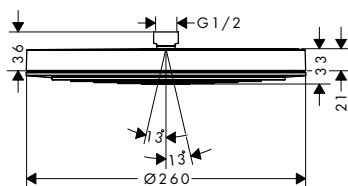

Pulsify S Duchas fijas 2jet murales

⚠ A completar con:			Referencia	Euro*
	iBox universal Set básico	24150XXX	01800180	152,10

Pulsify S Duchas fijas 1jet

Características de todas las variantes

- Cabezal 260 mm
- Tipo de chorro: PowderRain
- Fast Drain para reducir el tiempo de vaciado tras el uso
- Orientable
- Conexión DN15
- Sistema antical QuickClean

Sostenibilidad

Tecnologías

Tipos de chorro

Resumen de variantes

máximo caudal a 3 bar (l/min)	presión mínima del caudal (bar)	Acabado	Consultar disponibilidad	Referencia	Euro*	
8,4	0,8	cromo	NUEVO	T1/2023	24141000	277,40
		negro mate	NUEVO	T1/2023	24141670	360,60
		blanco mate	NUEVO	T1/2023	24141700	360,60
12,3	1	cromo	NUEVO	T1/2023	24140000	277,40
		negro mate	NUEVO	T1/2023	24140670	360,60
		blanco mate	NUEVO		24140700	360,60

⚠ A completar con (escoja una opción):		Acabado	Consultar disponibilidad	Referencia	Euro*	
	Pulsify Conexión de pared para ducha fija 260	cromo	NUEVO	T1/2023	24149000	88,80
		negro mate	NUEVO	T1/2023	24149670	115,40
		blanco mate	NUEVO	T1/2023	24149700	115,40
	Conexión de techo S 100mm	cromo			27393000	67,10
		negro mate			27393670	93,90
		blanco mate			27393700	93,90
	Conexión de techo S 300mm	cromo			27389000	95,20
		negro mate			27389670	133,30
		blanco mate			27389700	133,30