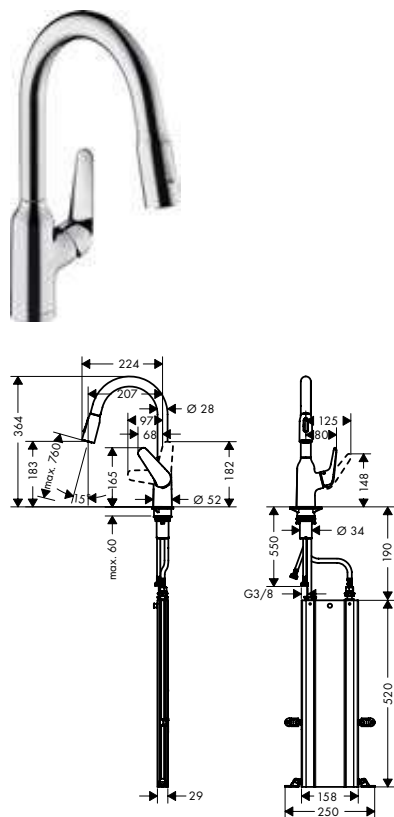

Focus M42 Mezcladores monomando de cocina, ducha extraíble, 2jet

Características de todas las variantes

- Caño giratorio 360°
- Tipo de chorro: laminar, lluvia
- Soporte de ducha magnético Magfit
- Válvula anti-retorno
- Sistema antical QuickClean

180