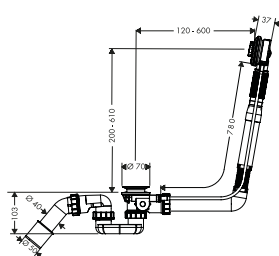

Exafill S Set básico sistema de llenado y vaciado para bañeras estándares

⚠ A completar con:		Acabado	Referencia	Euro *
	Exafill S Embellecedor para bañeras estándares y especiales	cromo	58117000	192,60
		bronce cepillado	58117140	288,90
		cromo negro cepillado	58117340	288,90
		negro mate	58117670	269,60
		blanco mate	58117700	269,60
		color oro pulido	58117990	288,90

Exafill S Set básico sistema de llenado y vaciado para bañeras especiales

Características

- Consiste en: cuerpo base, sifón de bañera
- Apto para bañeras especiales, bañeras con borde inclinado
- Cable Bowden ultra flexible (no necesita regulación)
- Altura del sifón: 50 mm
- Conexión de llenado DN20

Referencia	Euro *
58116180	186,10

⚠ A completar con:		Acabado	Referencia	Euro *
	Exafill S Embellecedor para bañeras estándares y especiales	cromo	58117000	192,60
		bronce cepillado	58117140	288,90
		cromo negro cepillado	58117340	288,90
		negro mate	58117670	269,60
		blanco mate	58117700	269,60
		color oro pulido	58117990	288,90

Exafill S Set completo de llenado, vaciado y rebose para bañeras estándares

Características

- Consiste en: cuerpo empotrado, cuerpo base, sifón de bañera
- Apto para bañeras estándar, bañeras con borde inclinado
- Cable Bowden ultra flexible (no necesita regulación)
- Altura del sifón: 50 mm
- Conexión de llenado DN20