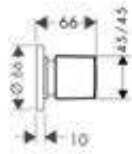

Euro*

92,30

Set básico de llave de paso DN20 caudal 130 l/min

Referencia

15970180

Euro*

100,10

Metris Llave de paso E empotrada