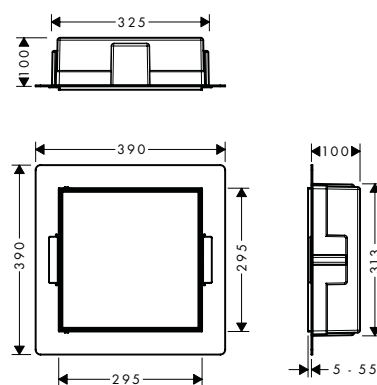

300/300/100

Instalación

Resumen de variantes

	ancho (mm)	Acabado	Referencia	Euro*
	150	● color acero inoxidable	56082800	433,20
		● negro mate	56082670	433,20
		○ blanco mate	56082700	433,20
	300	● color acero inoxidable	56085800	486,90
		● negro mate	56085670	486,90
		○ blanco mate	56085700	486,90