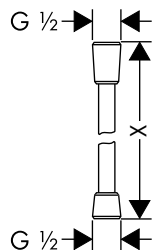

200/160/125

Resumen de variantes

	longitud (cm)	Acabado	Referencia	Euro *
	200	cromo	28169000	29,20
	160	cromo	28168000	24,00
	125	cromo	28167000	22,50