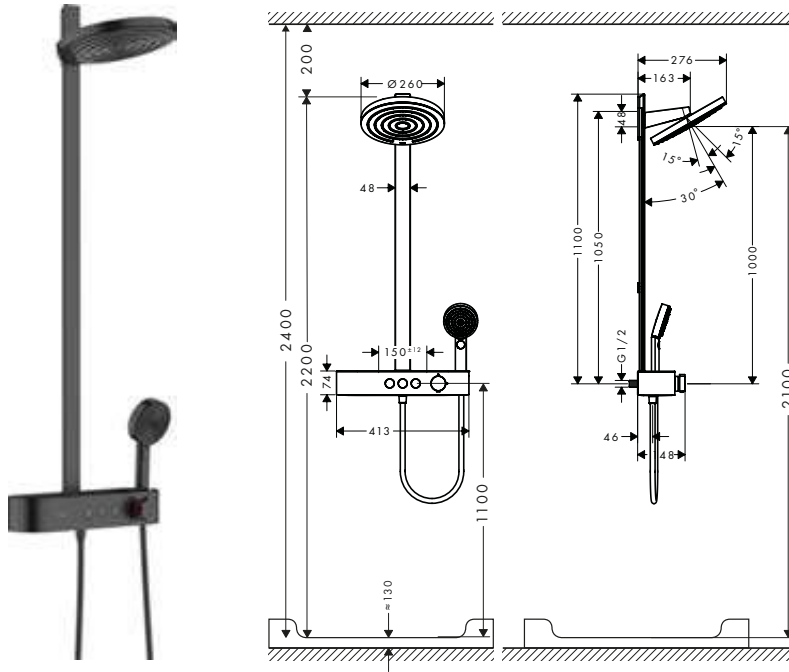

Características de todas las variantes

- Consiste en: teleducha, ducha fija, termostato de ducha, flexo de ducha, barra de ducha
- Pulsify 260 2jet ducha fija
- Cabezal 260 mm
- Tipo de chorro teleducha: Massage, IntenseRain, PowderRain
- Ducha fija inclinable en 13-39°
- Superficie del rociador: grafito
- Fast Drain para reducir el tiempo de vaciado tras el uso

- Cabezal de ducha extraíble
- Repisa de plástico
- Repisa en color: grafito
- Tipo de chorro teleducha: Massage, IntenseRain, PowderRain
- Sistema antical QuickClean
- La barra se puede acortar en altura
- Ancho de barra: 48 mm
- Brazo de ducha 233 mm

- Termostato CoolContact: evita que la carcasa se caliente, lo que hace que la ducha sea aún más segura
- Termostato ShowerTablet Select 400
- Excéntricas 150 ± 12 mm
- Cómodo cambio de los tipos de chorro con el pulsador Select
- El termostato se entrega con botones de teleducha, PowderRain, Intense PowderRain
- 2 funciones

Sostenibilidad

Tecnologías

Tipos de chorro

Resumen de variantes

máximo caudal a 3 bar (l/min)	presión mínima del caudal (bar)	Acabado		Consultar disponibilidad	Referencia	Euro*
7,5	1,7	● cromo	NUEVO	T1/2023	24241000	932,10
		● negro mate	NUEVO	T1/2023	24241670	1.211,70
		○ blanco mate	NUEVO	T1/2023	24241700	1.211,70
12,9	1,3	● cromo	NUEVO	T1/2023	24240000	932,10
		● negro mate	NUEVO	T1/2023	24240670	1.211,70
		○ blanco mate	NUEVO	T1/2023	24240700	1.211,70