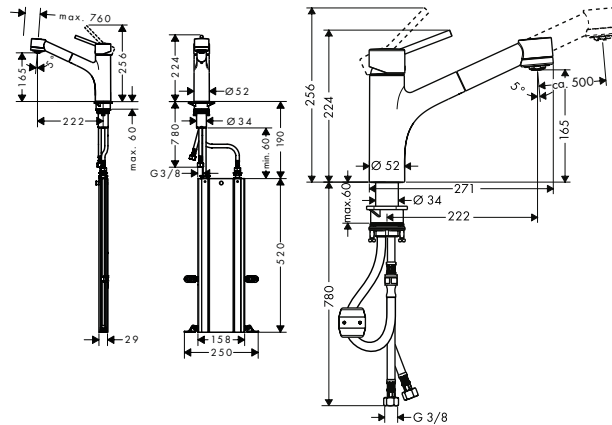

Talis M52 Mezcladores monomando de cocina, ducha extraíble, 2jet

Características de todas las variantes

- ComfortZone 170
- Caño giratorio 150°
- Tipo de chorro: normal, lluvia
- Máximo caudal a 3 bar: 10 l/min
- Válvula anti-retorno
- Sistema antical QuickClean