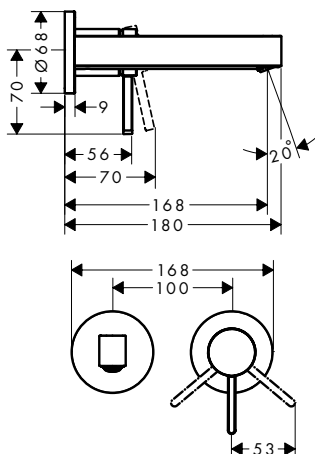

Resumen de variantes

ComfortZone	proyección (mm)	altura del caño (mm)	Acabado	Referencia	Euro*
160	169	162	● cromo	76034000	321,80
			● negro mate	76034670	450,50
			○ blanco mate	76034700	450,50

Finoris Mezcladores monomando de lavabo empotrados

Características de todas las variantes

- Consiste en: vaciador, mezclador monomando de lavabo empotrado
- Máximo caudal a 3 bar: 5 l/min
- Con vaciador libre
- Material del vaciador: metal
- Colocación del mando a la izquierda o a la derecha

168