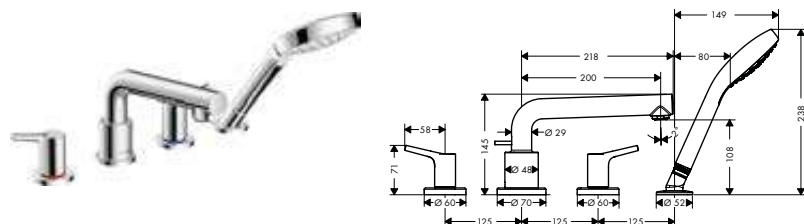

Talis S Mezclador monomando de 3 agujeros para borde de bañera

! A completar con:	Referencia	Euro *
Set básico para mezclador de 3 agujeros para borde de bañera	13439180	397,60

Talis S Mezclador de 4 agujeros para borde de bañera

Características

- Consiste en: mezclador de 4 agujeros para borde de bañera, teleducha, soporte de ducha
- Proyección: 200 mm
- Máxima longitud de extracción de la teleducha: 1,60 m
- Máximo caudal a 3 bar: 23,8 l/min
- Caudal del caño de bañera a 3 bar: 23,8 l/min
- Caudal de la teleducha a 3 bar: 16,7 l/min
- Sistema antical QuickClean