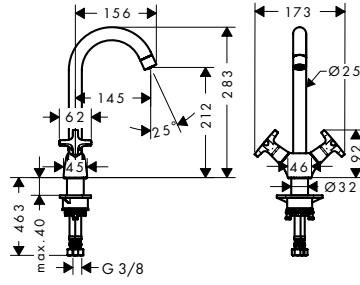

Logis M32 Mezclador bimando de cocina 220, 1jet

Características

- ComfortZone 220
- Caño giratorio en 3 posiciones: 110°, 150° y 360°
- Tipo de chorro: normal
- Máximo caudal a 3 bar: 12 l/min

Tecnologías

Tipos de chorro

Acabado	Referencia	Euro *
● cromo	71285000	190,40

Logis M32 Mezcladores bimando de cocina empotrado, 1 jet

Características de todas las variantes

- Caño giratorio 360°
- Excéntricas 150 ± 12 mm
- Tipo de chorro: normal
- Máximo caudal a 3 bar: 15 l/min