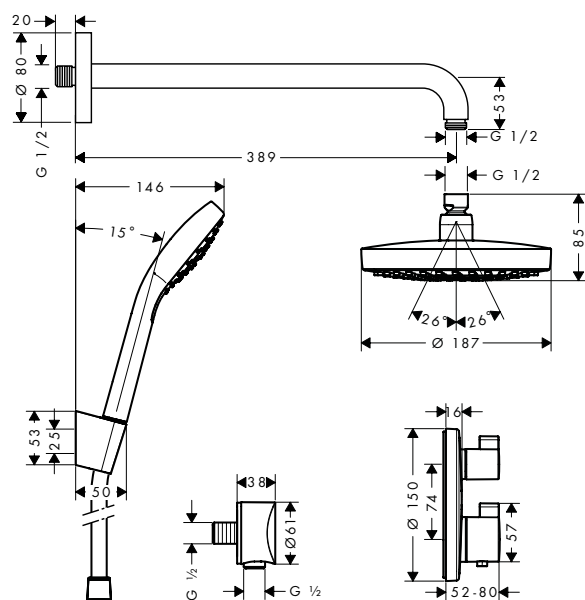

Tecnologías

Tipos de chorro

Acabado	Referencia	Euro*
● cromo	27295000	966,90