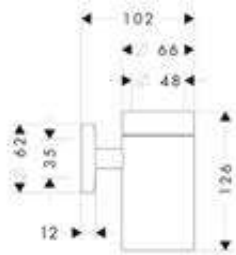

Accesorios

Logis Dosificador de jabón líquido

Características

- Material del recipiente: cristal mate
- Tipo de jabón: jabón líquido
- Capacidad 125 ml
- Se incluye material de montaje
- Fijación oculta
- Distancia entre perforaciones: 35 mm
- Diámetro del agujero del taladro: 6 mm

Acabado	Referencia	Euro*
cromo	40514000	139,40

Logis Portavaso

Características

- Material: cristal mate
- Se incluye material de montaje
- Distancia entre perforaciones: 35 mm
- Diámetro del agujero del taladro: 6 mm

Acabado	Referencia	Euro*
cromo	40518000	87,50

Logis Jabonera

Características

- Tipo de acabado: cristal mate
- Se incluye material de montaje
- Fijación oculta
- Distancia entre perforaciones: 35 mm
- Diámetro del agujero del taladro: 6 mm

Acabado	Referencia	Euro*
cromo	40515000	87,50