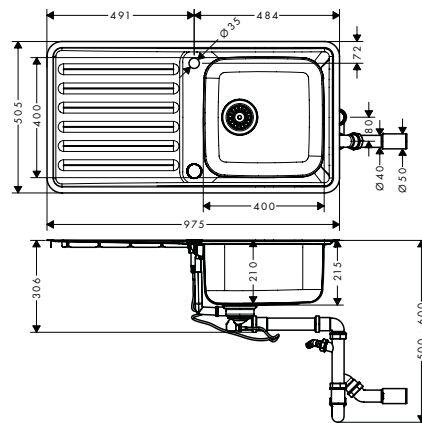

Fregaderos

S41 Fregaderos de encastre de acero inoxidable con escurridor

Características de todas las variantes

- Consiste en: fregadero de encastre, vaciador automático con sifón
- Material: acero inoxidable
- Con drenaje
- Agujero del caño y agujero del vaciador automático están pre-perforados
- Orientación: reversible
- Tipo de montaje: sobre encimera o enrasado
- Posición rebosadero: en el lado del fregadero debajo del escurridor
- Refuerzo de grifería para una base firme y estable del grifo de cocina
- Radio angular: 70 mm
- Profundidad de la cubeta: 210 mm

400

Instalación

Resumen de variantes

tamaño del armario (cm)	cotas de corte (mm)	número de cubetas	Acabado	Referencia	Euro*
45	895 x 485 mm	1	● color acero inoxidable	43337800	407,20
50	955 x 485 mm	1	● color acero inoxidable	43338800	431,20
60	1055 x 485 mm	2	● color acero inoxidable	43339800	491,10