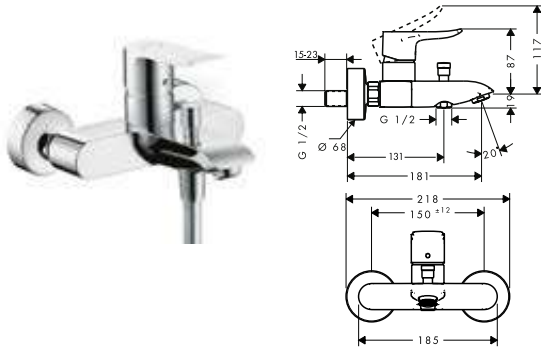

Metris Mezclador monomando de bañera visto

Características

- Proyección: 181 mm
- Excéntricas 150 ± 12 mm
- Máximo caudal a 3 bar: 21 l/min
- Caudal del caño de bañera a 3 bar: 21 l/min
- Caudal de la teleducha a 3 bar: 8 l/min
- Con inversor automático
- Amortiguador de sonido
- Sistema antical QuickClean