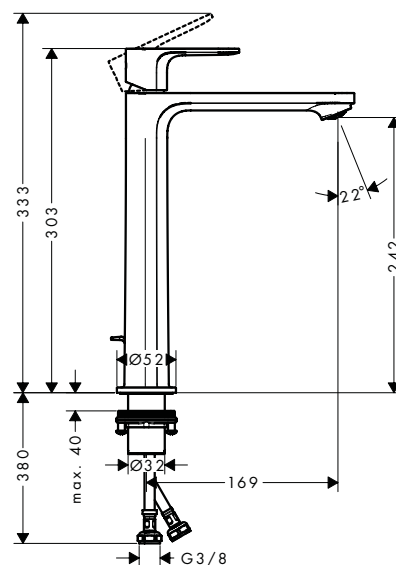

Rebris E Mezcladores monomando de lavabo

Sostenibilidad

Tecnologías

Resumen de variantes

Comfort-Zone	proyección (mm)	altura del caño (mm)	vaciador	CoolStart	para lavabos tipo bowl	máximo caudal a 3 bar (l/min)	Acabado	Referencia	Euro*		
	80	121	84	automático	■	-	5	● cromo	NUEVO	72553000	103,80
								● negro mate	NUEVO	72553670	129,80
🌿	80	121	84	automático	■	-	4	● cromo	NUEVO	72587000	103,80
								● negro mate	NUEVO	72587670	129,80
	80	121	84	sin	■	-	5	● cromo	NUEVO	72554000	98,20
								● negro mate	NUEVO	72554670	122,80
	80	121	84	automático	-	-	5	● cromo	NUEVO	72550000	103,80
	110	133	109	automático	■	-	5	● cromo	NUEVO	72559000	122,10
								● negro mate	NUEVO	72559670	152,60
🌿	110	133	109	automático	■	-	4	● cromo	NUEVO	72589000	122,10
								● negro mate	NUEVO	72589670	152,60
	110	133	109	sin	■	-	5	● cromo	NUEVO	72560000	116,60
								● negro mate	NUEVO	72560670	145,80
	110	133	109	automático	-	-	5	● cromo	NUEVO	72557000	122,10
								● negro mate	NUEVO	72557670	152,60
	240	169	242	automático	■	■	5	● cromo	NUEVO	72581000	189,10
								● negro mate	NUEVO	72581670	236,40
🌿	240	169	242	automático	■	■	4	● cromo	NUEVO	72591000	189,10
								● negro mate	NUEVO	72591670	236,40
	240	169	242	sin	■	■	5	● cromo	NUEVO	72583000	183,70

Las mediciones dentro de los dibujos de escala están en mm. / * sin IVA

Las especificaciones técnicas y las unidades de medida están sujetas a cambios.