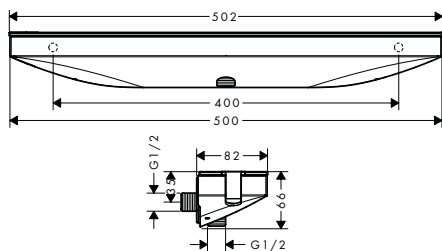

soporte de ducha lado izquierdo

Resumen de variantes

soporte de ducha	Acabado	Referencia	Euro *
lado derecho	● cromo	26858000	400,40
	○ blanco mate	26858700	520,50
lado izquierdo	● cromo	26843000	400,40
	○ blanco mate	26843700	520,50

i 26843000 26858000 Repisa en color: espejo de cristal.