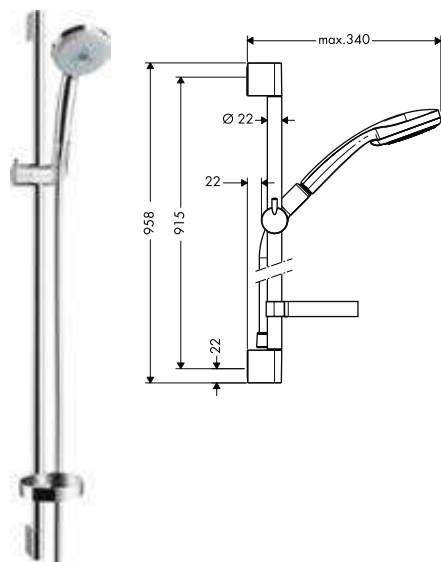

Croma 100 Sets de ducha 4jet

Características de todas las variantes

- Consiste en: teleducha, barra de ducha, flexo de ducha, soporte deslizante, jabonera
- Cabezal 100 mm
- Diámetro de la barra: 22 mm
- Perfil de la barra: redondo

958 mm