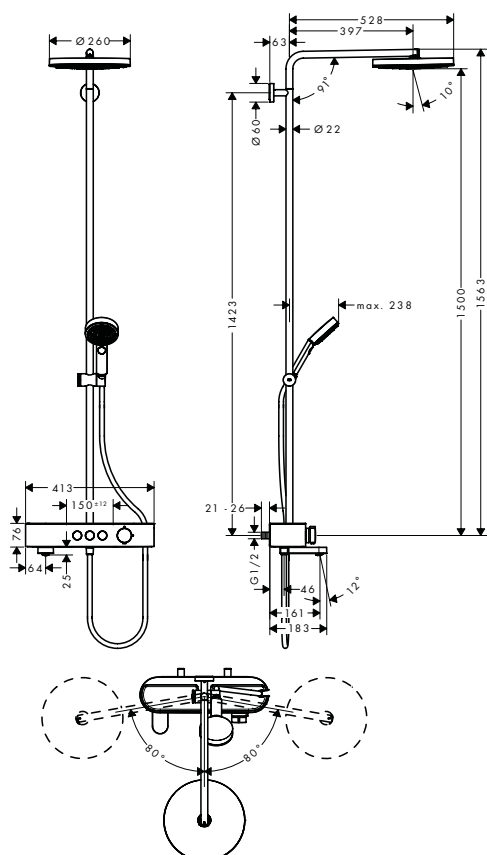

Sostenibilidad

Tecnologías

Tipos de chorro

Acabado	Consultar disponibilidad	Referencia	Euro*
cromo	NUEVO	T1/2023 24230000	882,10