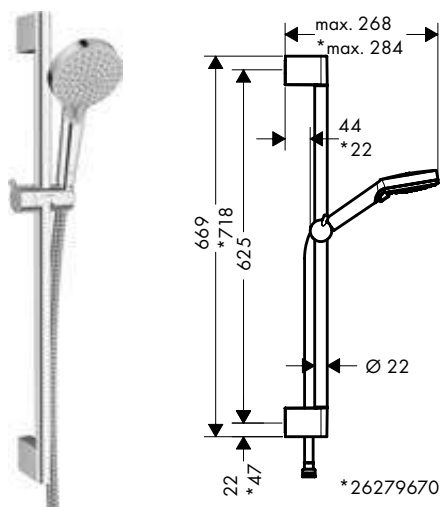

Vernis Blend Sets de ducha 2jet con barra de ducha Crometta

Características de todas las variantes

- Consiste en: teleducha, barra de ducha, flexo de ducha, soporte deslizante
- Cabezal 100 mm
- Tipo de chorro: Rain, IntenseRain
- Longitud de la barra: 669 mm
- Diámetro de la barra: 22 mm
- Perfil de la barra: redondo