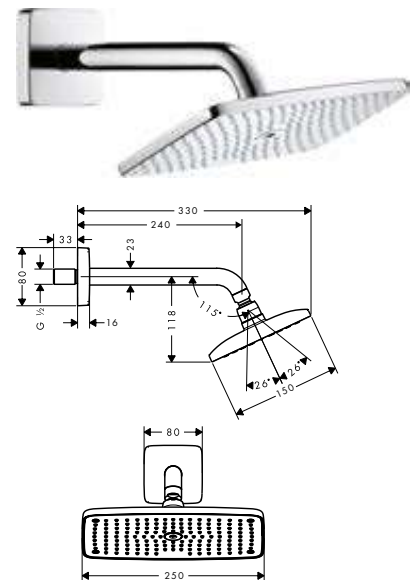

Raindance E Duchas fijas de techo 1jet

Características de todas las variantes

- Consiste en: ducha fija, conexión de techo
- Tipo de chorro: RainAir
- Orientable
- Conexión de techo 100 mm
- Cabezal desmontable para una sencilla limpieza
- Conexión DN15
- Sistema antical QuickClean

360

240

Sostenibilidad

Tecnologías

Tipos de chorro

Resumen de variantes

tamaño del rociador	máximo caudal a 3 bar (l/min)	presión mínima del caudal (bar)	Acabado	Referencia	Euro *
360	9	1,5	● cromo	26604000	709,90
360	16,5	1,3	● cromo	27381000	709,90
240	19,5	1	● cromo	27380000	579,40

Raindance E Duchas fijas 1jet murales

Características de todas las variantes

- Consiste en: ducha fija, brazo de ducha
- Orientable
- Cabezal desmontable para una sencilla limpieza
- Conexión DN15
- Sistema antical QuickClean

360 con brazo de ducha de 39 cm

360 con brazo de ducha de 24 cm

240

Sostenibilidad

Tecnologías

Tipos de chorro

Resumen de variantes

tamaño del rociador	máximo caudal a 3 bar (l/min)	presión mínima del caudal (bar)	longitud del brazo de ducha (mm)	Acabado	Referencia	Euro *
360	9	1,5	390	● cromo	26605000	766,30

Las mediciones dentro de los dibujos de escala están en mm. / * sin IVA

Las especificaciones técnicas y las unidades de medida están sujetas a cambios.