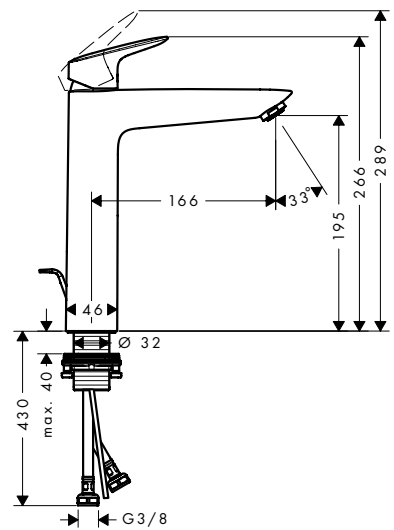

Logis Mezcladores monomando de lavabo

Características de todas las variantes

· Máximo caudal a 3 bar: 5 l/min

70

100

190

Sostenibilidad

Tecnologías

Resumen de variantes

ComfortZone	proyección (mm)	altura del caño (mm)	vaciador	CoolStart	Acabado	Referencia	Euro*
70	107	67	automático	■	● cromo	71072000	97,80
70	107	67	sin	■	● cromo	71073000	90,90
70	107	67	automático	-	● cromo	71070000	97,80
70	107	67	push-open	-	● cromo	71077000	97,80
70	107	67	sin	-	● cromo	71071000	90,90
100	108	93	automático	■	● cromo	71102000	125,80
100	108	93	sin	■	● cromo	71103000	118,80
100	108	93	automático	-	● cromo	71100000	125,80
100	108	93	push-open	-	● cromo	71107000	125,80
100	108	93	sin	-	● cromo	71101000	118,80
190	166	195	automático	-	● cromo	71090000	154,30
190	166	195	sin	-	● cromo	71091000	147,60

Las mediciones dentro de los dibujos de escala están en mm. / * sin IVA

Las especificaciones técnicas y las unidades de medida están sujetas a cambios.