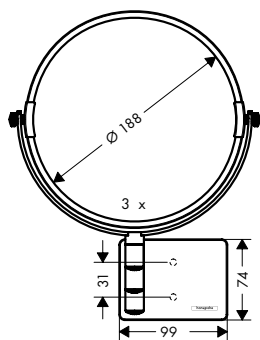

Acabado	Referencia	Euro *
cromo	41791000	90,00
bronce cepillado NUEVO	41791140	189,00
cromo negro cepillado NUEVO	41791340	200,70
negro mate NUEVO	41791670	126,00
blanco mate	41791700	126,00
color oro pulido	41791990	189,00