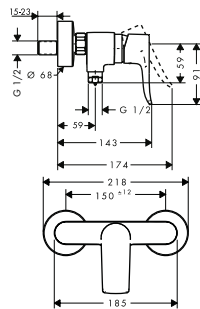

Metris Mezclador monomando de ducha visto

Características

- Excéntricas 150 ± 12 mm
- Máximo caudal a 3 bar: 31 l/min
- Caudal de la teleducha a 3 bar: 16 l/min
- Válvula anti-retorno
- Amortiguador de sonido