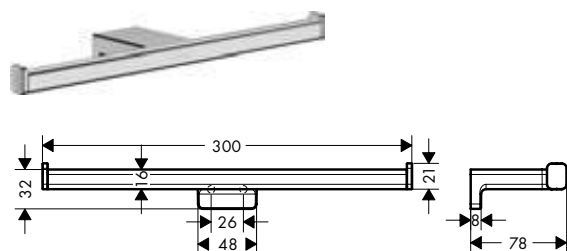

AddStoris Portarrollos

Resumen de variantes

modelo	Acabado	Referencia	Euro*
sin tapa	cromo	41771000	42,10
	bronce cepillado	41771140	63,20
	cromo negro cepillado	41771340	67,40
	negro mate	41771670	58,90
	blanco mate	41771700	58,90
	color oro pulido	41771990	63,20
con repisa	cromo	41772000	50,40
	bronce cepillado	41772140	75,60
	cromo negro cepillado	41772340	80,60
	negro mate	41772670	70,60
	blanco mate	41772700	70,60
	color oro pulido	41772990	75,60
con tapa	cromo	41753000	58,80
	bronce cepillado	41753140	88,20
	cromo negro cepillado	41753340	94,10
	negro mate	41753670	82,30
	blanco mate	41753700	82,30
	color oro pulido	41753990	88,20

AddStoris Portarrollos doble

Características

- Material: metal
- Se incluye material de montaje
- Distancia entre perforaciones: 26 mm
- Diámetro del agujero del taladro: 6 mm

Acabado	Referencia	Euro*
cromo	41748000	37,30
bronce cepillado	41748140	56,00
cromo negro cepillado	41748340	59,70
negro mate	41748670	52,20
blanco mate	41748700	52,20
color oro pulido	41748990	56,00