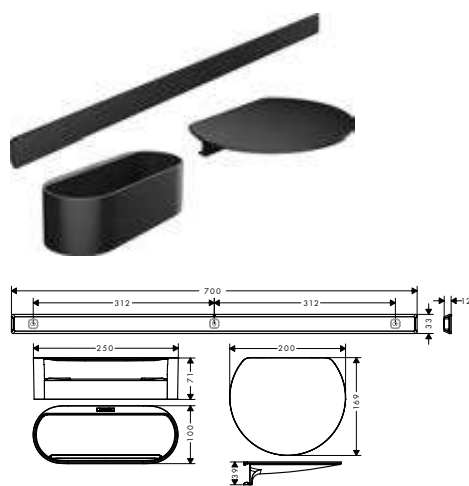

set de bañera