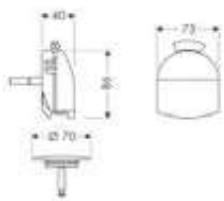

Desagües y llaves de escuadra

Exafill Embellecedor para bañeras estándares y especiales

Características

- Consiste en: embellecedor, tapón de seguridad
- Para bañeras estándares y especiales
- Aireador triple
- Aireador orientable en 20°
- Máximo caudal a 3 bar: 23 l/min