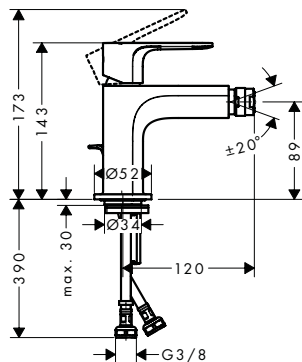

Rebris S

Rebris S Mezclador monomando de bidé con vaciador automático

Características

- Consiste en: mezclador monomando de bidé, vaciador
- Proyección 120 mm
- Altura del caño: 89 mm
- Aireador orientable
- Máximo caudal a 3 bar: 5 l/min
- Vaciador automático de 1 ¼"
- Material del vaciador: sintético