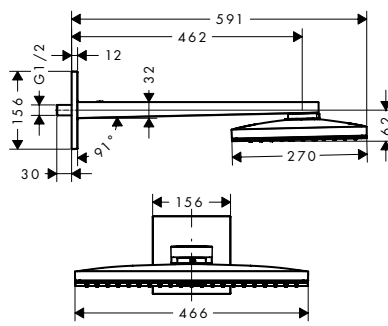

1 tipo de chorro

Sostenibilidad

Tecnologías

Tipos de chorro

Resumen de variantes

tamaño del rociador	número de chorros	tipos de chorro	máximo caudal a 3 bar (l/min)	presión mínima del caudal (bar)	longitud del brazo de ducha (mm)	Acabado	Referencia	Euro*
460/300	3	Rain, RainStream, MonoRain	9	3	461	blanco/cromo	24017400	2.765,80
460/300	3	Rain, RainStream, MonoRain	18	1,5	461	blanco/cromo	24007400	2.765,80
						negro/cromo	24007600	2.765,80
460/300	2	Rain, RainStream	9	3	461	blanco/cromo	24015400	2.489,30
460/300	2	Rain, RainStream	18	1,5	461	blanco/cromo	24005400	2.489,30
						negro/cromo	24005600	2.489,30
460/270	1	Rain	9	3	462	blanco/cromo	24013400	1.936,10
460/270	1	Rain	19	1,5	462	blanco/cromo	24003400	1.936,10
						negro/cromo	24003600	1.936,10

! A completar con:

iBox universal Set básico

24017XXX
24007XXX
24015XXX
24005XXX

Referencia

Euro*

01800180

152,10