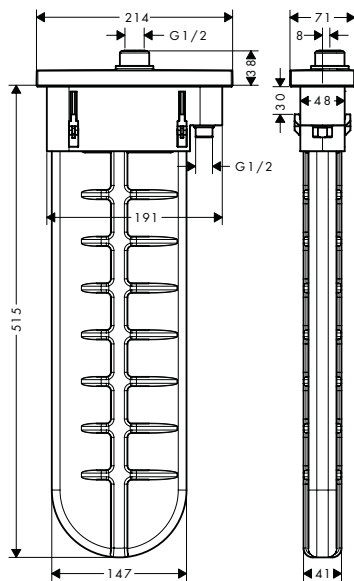

Características de todas las variantes

- Consiste en: embellecedor, flexo de ducha, sBox
- Adecuado para montaje sobre repisa o borde de la bañera
- 1 función
- SBox para guiar el flexo de forma silenciosa, suave y protegida
- Conexiones DN15
- No se requiere apertura adicional para mantenimiento
- Intervalo de sujeción: 0 - 30 mm
- Máxima longitud de extracción de la teleducha 1,45 m
- Extraíble en cualquier momento
- Máximo caudal a 3 bar: 9,5 l/min

square

oval