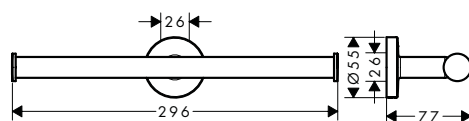

Logis Universal Portarrollos

Características de todas las variantes

- Material: latón
- Se incluye material de montaje
- Distancia entre perforaciones: 26 mm
- Diámetro del agujero del taladro: 6 mm

sin tapa

doble

con tapa

Resumen de variantes

modelo	Acabado	Referencia	Euro*
sin tapa	● cromo	41726000	33,70
doble	● cromo	41717000	33,70
con tapa	● cromo	41723000	46,20

Logis Universal Escobillero WC de pared

Características

- Material: latón
- Se incluye material de montaje
- Distancia entre perforaciones 26 mm
- Diámetro del agujero del taladro: 6 mm

Acabado	Referencia	Euro*
● cromo	41722000	46,20