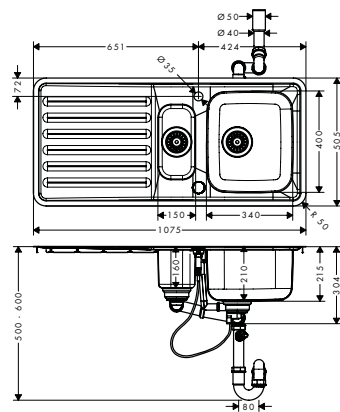

150/340

Instalación

Resumen de variantes

tamaño del armario (cm)	cotas de corte (mm)	número de cubetas	Acabado	Referencia	Euro*
45	895 x 485 mm	1	● color acero inoxidable	43337800	407,20
50	955 x 485 mm	1	● color acero inoxidable	43338800	431,20
60	1055 x 485 mm	2	● color acero inoxidable	43339800	491,10