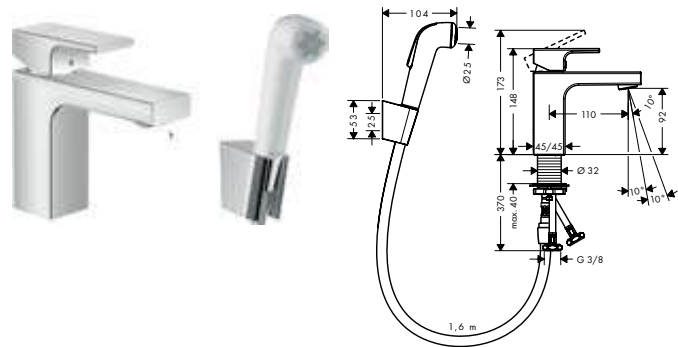

Vernis Shape Mezclador monomando de lavabo 100 con teleducha de bidé y flexo de 160 cm

Características

- Consiste en: mezclador monomando de lavabo, teleducha de bidé, soporte de ducha, flexo de ducha
- ComfortZone 100
- Proyección: 110 mm
- Altura del caño: 92 mm
- Máximo caudal a 3 bar: 5 l/min
- Conducciones internas de agua aisladas
- Sistema antical QuickClean