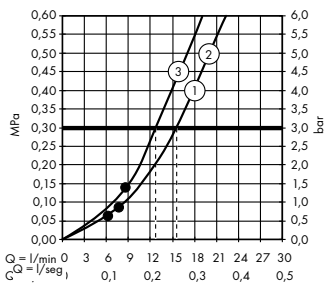

Diagrama de flujo

Raindance S
Ducha fija 240 ljet PowderRain con brazo de ducha # 27607, -000

Diagrama de flujo

Raindance Select S
Teleducha 120 3jet # 26530, -000

Leyenda

- ① RainAir
- ② Rain
- ③ Whirl

A partir de • la función está garantizada.