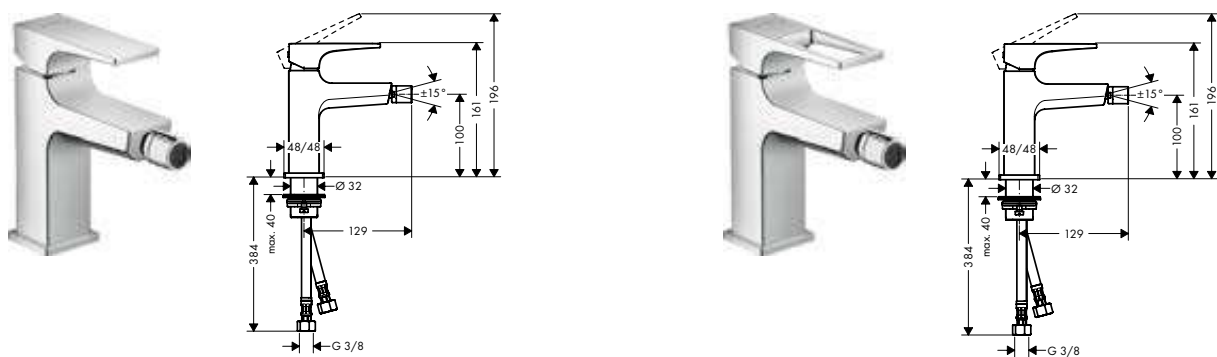

Metropol Mezcladores monomando de bidé

Características de todas las variantes

- Consiste en: mezclador monomando de bidé, vaciador
- Proyección 129 mm
- Altura del caño: 100 mm
- Aireador orientable
- Máximo caudal a 3 bar: 7,2 l/min
- Material del vaciador: metal