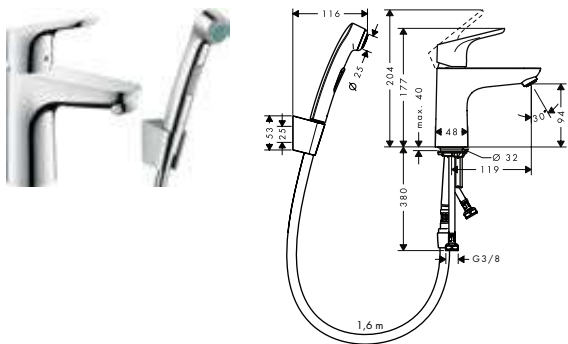

Focus Mezclador monomando de lavabo 100 con teleducha de bidé y flexo 160 cm

Características

- Consiste en: mezclador monomando de lavabo, teleducha de bidé, soporte de ducha, flexo de ducha, vaciador
- ComfortZone 100
- Proyección: 119 mm
- Altura del caño: 94 mm
- Tipo de chorro del bidé: chorro en forma de spray de ducha
- Máximo caudal a 3 bar: 5 l/min
- Vaciador Push-Open de 1 1/4"
- Sistema antical QuickClean