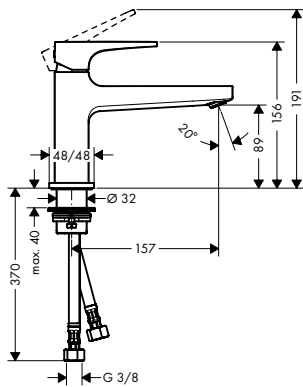

Metropol Mezcladores monomando de lavabo

Características de todas las variantes

- Consiste en: mezclador monomando de lavabo, vaciador
- Máximo caudal a 3 bar: 5 l/min
- Material del vaciador: metal
- Sistema antical QuickClean

100