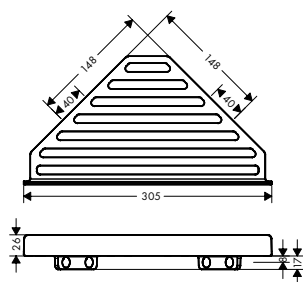

AddStoris Jabonera de esquina

Características

- Se incluye material de montaje
- Fijación oculta
- Distancia entre perforaciones: 40 mm
- Diámetro del agujero del taladro: 6 mm
- Puede ser utilizado simultáneamente como repisa

Acabado	Referencia	Euro *
cromo	41741000	43,20
bronce cepillado	41741140	64,80
cromo negro cepillado	41741340	69,10
negro mate	41741670	60,50
blanco mate	41741700	60,50
color oro pulido	41741990	64,80

AddStoris Perchas

Características de todas las variantes

- Material: metal
- Se incluye material de montaje
- Diámetro del agujero del taladro: 6 mm

Resumen de variantes

modelo	Acabado	Referencia	Euro *
simple	cromo	41742000	10,90
	bronce cepillado	41742140	16,40
	cromo negro cepillado	41742340	17,40
	negro mate	41742670	15,30
	blanco mate	41742700	15,30
	color oro pulido	41742990	16,40
doble	cromo	41755000	22,90
	bronce cepillado	41755140	34,40
	cromo negro cepillado	41755340	36,60
	negro mate	41755670	32,10
	blanco mate	41755700	32,10
	color oro pulido	41755990	34,40