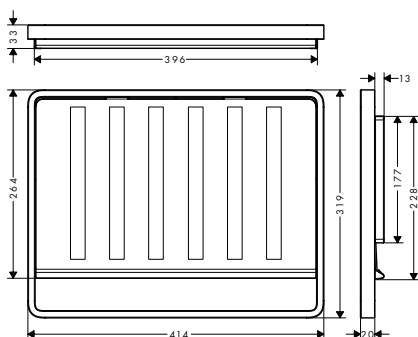

Acabado	Referencia	Euro*
color acero inoxidable	40962800	97,10