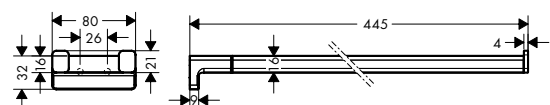

AddStoris Toallero doble

Características

- Material: metal
- Fijo
- Longitud: 445 mm
- Se incluye material de montaje
- Distancia entre perforaciones: 26 mm
- Diámetro del agujero del taladro: 6 mm
- Fijación oculta