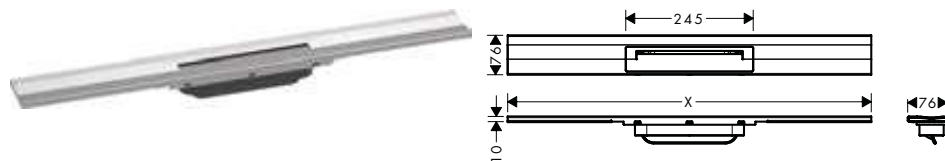

RainDrain Flex Desagües lineales recortables para instalación mural

Características de todas las variantes

- Consiste en: dryphon, rejilla de diseño con tapa extraíble,
- Tipo de montaje: mural
- Recortable en el lugar de la instalación
- Superficie fácil de limpiar
- Altura ajustable en 10 mm
- Hasta 60 l/min capacidad de drenaje
- Ámbito de aplicación: nueva construcción, reforma
- La herramienta de extracción de la rejilla permite retirar fácilmente el embellecedor
- Con pendiente integrada
- Tipo de sifón para sellado de olores: mecánico
- Material de la rejilla: acero inoxidable 304 (1.4301)
- Adecuado para el drenaje primario

700 - 1200

Tecnologías

Instalación

Resumen de variantes

longitud (mm)	Acabado	Referencia	Euro *	
700	● color acero inoxidable	56050800	308,50	
	● negro mate	56050670	431,60	
	○ blanco mate	56050700	431,60	
	● cromo NUEVO	56050000	431,60	
	● bronce cepillado	56050140	530,90	
	● cromo negro cepillado	56050340	530,90	
	● color oro pulido NUEVO	56050990	530,90	
	800	● color acero inoxidable	56051800	316,20
● negro mate		56051670	442,70	
○ blanco mate		56051700	442,70	
● cromo NUEVO		56051000	442,70	
● bronce cepillado		56051140	544,50	
● cromo negro cepillado		56051340	544,50	
● color oro pulido NUEVO		56051990	544,50	
900		● color acero inoxidable	56052800	344,00
	● negro mate	56052670	481,60	
	○ blanco mate	56052700	481,60	
	● cromo NUEVO	56052000	481,60	
	● bronce cepillado	56052140	592,40	
	● cromo negro cepillado	56052340	592,40	
	● color oro pulido NUEVO	56052990	592,40	
	1000	● color acero inoxidable	56053800	352,80
● negro mate		56053670	493,80	
○ blanco mate		56053700	493,80	
● cromo NUEVO		56053000	493,80	
● bronce cepillado		56053140	607,40	
● cromo negro cepillado		56053340	607,40	
● color oro pulido NUEVO		56053990	607,40