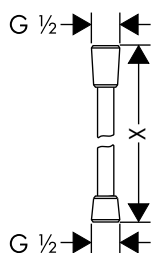

200/160/125

Resumen de variantes

	longitud (cm)	Acabado	Referencia	Euro*
	200	cromo	28274000	33,50
	160	cromo	28276000	32,20
		bronce cepillado	28276140	48,30
		cromo negro cepillado	28276340	48,30
		blanco	28276450	40,30
		negro mate	28276670	45,10
		blanco mate	28276700	45,10
		color oro pulido	28276990	48,30
	125	cromo	28272000	29,70
		bronce cepillado	28272140	44,60
		cromo negro cepillado	28272340	44,60
		blanco	28272450	37,10
		negro mate	28272670	41,60
		blanco mate	28272700	41,60
		color oro pulido	28272990	44,60