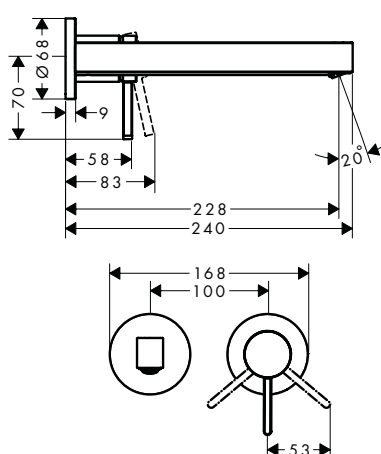

Resumen de variantes

ComfortZone	proyección (mm)	altura del caño (mm)	Acabado	Referencia	Euro*
160	169	162	● cromo	76034000	321,80
			● negro mate	76034670	450,50
			○ blanco mate	76034700	450,50

Finoris Mezcladores monomando de lavabo empotrados

Características de todas las variantes

- Consiste en: vaciador, mezclador monomando de lavabo empotrado
- Máximo caudal a 3 bar: 5 l/min
- Con vaciador libre
- Material del vaciador: metal
- Colocación del mando a la izquierda o a la derecha

168

228

Sostenibilidad

Resumen de variantes

proyección (mm)	Acabado	Referencia	Euro*
168	● cromo	76051000	265,60
	● negro mate	76051670	371,80
	○ blanco mate	76051700	371,80
228	● cromo	76050000	295,20
	● negro mate	76050670	413,30
	○ blanco mate	76050700	413,30

! A completar con:

Set básico para mezclador monomando de lavabo de pared

Referencia	Euro*
13622180	247,30