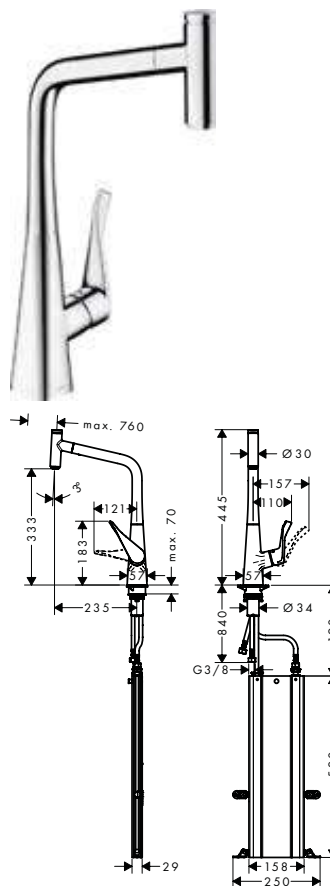

Metris Select M71 Mezcladores monomando de cocina, caño extraíble, 1 jet

Características de todas las variantes

- Caño giratorio en 2 posiciones: 110° o 150°
- Tipo de chorro: laminar
- Cómoda apertura y cierre con el pulsador Select
- Soporte de ducha magnético Magfit
- Válvula anti-retorno
- Las salpicaduras se reducen significativamente gracias al suave arranque del flujo de agua

240

320

Tecnologías

Tipos de chorro

Resumen de variantes

ComfortZone	retracción del flexo	longitud de la extensión (cm)	máximo caudal a 3 bar (l/min)	Acabado	Referencia	Euro*
240	sBox	hasta 76 cm	7	● cromo ● color acero inoxidable	73802000 73802800	592,30 746,30
240	peso	hasta 50 cm	8	● cromo ● color acero inoxidable	14857000 14857800	544,70 708,10
320	sBox	hasta 76 cm	8	● cromo ● color acero inoxidable	73803000 73803800	654,90 831,70
320	peso	hasta 50 cm	8	● cromo ● color acero inoxidable	14884000 14884800	610,20 793,30