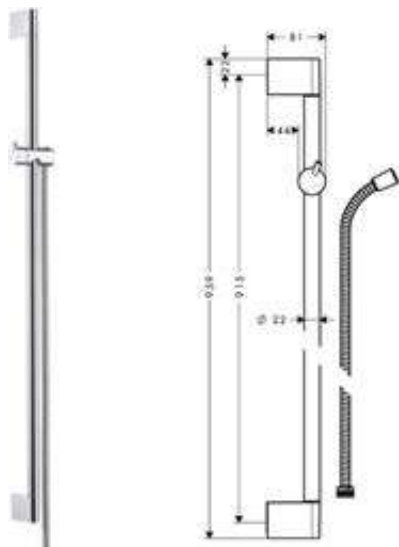

Barras de ducha

Unica Barra de ducha C 65 cm con flexo de ducha

Características

- Consiste en: barra de ducha, flexo de ducha, soporte deslizante
- Longitud de la barra: 668 mm
- Diámetro de la barra: 22 mm
- Perfil de la barra: redondo
- Soporte de ducha de plástico translúcido
- Soporte deslizante, giratorio y orientable
- Ajuste de ángulo sobre cuadrícula

Acabado	Referencia	Euro*
● cromo	27611000	89,50

Unica Barras de ducha Crometta con flexo

Características de todas las variantes

- Consiste en: barra de ducha, flexo de ducha, soporte deslizante
- Diámetro de la barra: 22 mm
- Perfil de la barra: redondo
- Soporte de ducha de plástico translúcido
- Soporte de ducha deslizante, giratorio y ajustable en 2 posiciones

959 mm

669 mm

Resumen de variantes

longitud de la barra de la ducha (mm)	longitud del flexo de ducha (mm)	Acabado	Referencia	Euro*
959	1600	● cromo	27614000	68,50
669	1600	● cromo	27615000	64,70