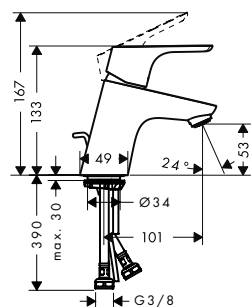

Focus Mezcladores monomando de lavabo

Características de todas las variantes

· Máximo caudal a 3 bar: 5 l/min

· Sistema antical QuickClean

70