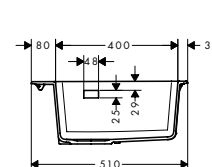

180/450

a, b, c, d, e = Ø 35

370/370

a, b, c, d, e = Ø 35

Instalación

Resumen de variantes

tamaño del armario (cm)	cotas de corte (mm)	número de cubetas	Acabado	Referencia	Euro*
80	750 x 490 mm	2	gris cemento	43315380	429,40
			gris piedra	43315290	429,40
			negro grafito	43315170	429,40
90	860 x 490 mm	2	gris cemento	43316380	501,10
			gris piedra	43316290	501,10
			negro grafito	43316170	501,10