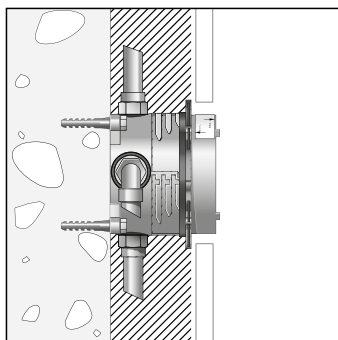

Instalación sobre pared con soportes de distanciamiento y tornillos de acero de 10