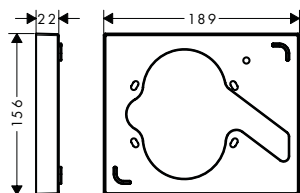

Florón de alargo ShowerSelect Fixfit Porter

Características

· Montaje entre alicatado y set externo

· Profundidad: 22 mm

Acabado	Referencia	Euro*
cromo	13601000	128,60