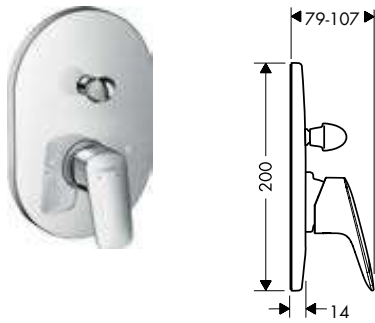

Logis Mezclador monomando de bañera empotrado

Características

- Máximo caudal a 3 bar: 30,7 l/min
- Caudal de la teleducha a 3 bar: 27,4 l/min
- Caudal del caño de bañera a 3 bar: 30,7 l/min
- Con inversor automático