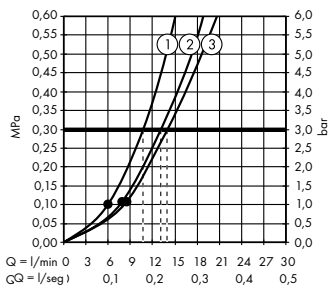

Diagrama de flujo

Rainfinity

Teleducha 130 3jet
26864, -700