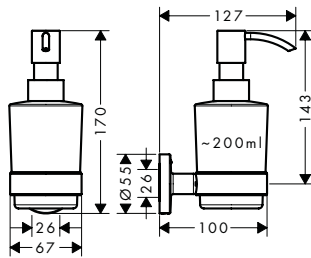

Acabado	Referencia	Euro*
● cromo	41714000	46,20

Logis Universal Jabonera

Características

- Tipo de acabado: cristal mate
- Se incluye material de montaje
- Fijación oculta
- Distancia entre perforaciones: 26 mm
- Diámetro del agujero del taladro: 6 mm