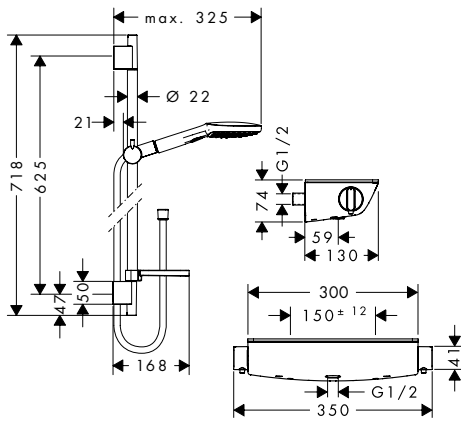

Tecnologías

Tipos de chorro

Acabado	Referencia	Euro*
● cromo	27038000	565,70
● blanco/cromo	27038400	565,70

Raindance Select S Set de ducha visto 150 3jet con termostato Ecostat Select Combi barra de ducha 65 cm