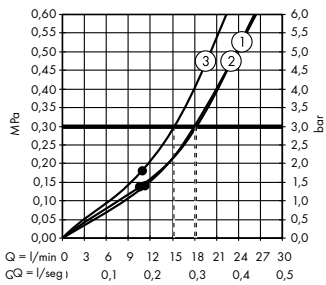

Diagrama de flujo

Rainmaker Select
Ducha fija 460 3jet con brazo de ducha
24007, -600