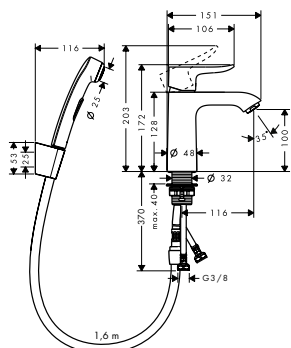

Metris Mezclador monomando de lavabo con teleducha de bidé y flexo 160 cm

Características

- Consiste en: mezclador monomando de lavabo, teleducha de bidé, soporte de ducha, flexo de ducha, vaciador
- ComfortZone 110
- Altura del caño: 100 mm
- Máximo caudal a 3 bar: 5 l/min
- Vaciador Push-Open de 1 1/4"
- Material del vaciador: metal
- Sistema antical QuickClean