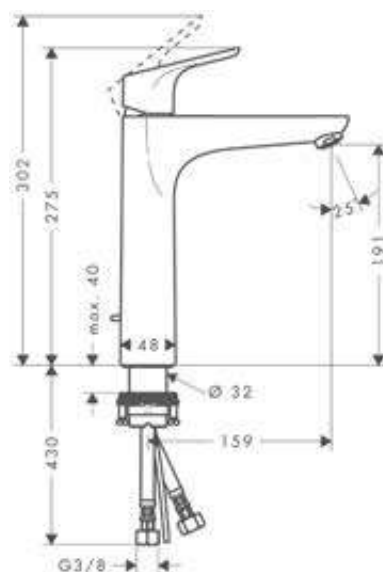

Focus Mezcladores monomando de lavabo

Características de todas las variantes

· Máximo caudal a 3 bar: 5 l/min

· Sistema antical QuickClean

70

100

190

Sostenibilidad

Tecnologías

Resumen de variantes

Comfort-Zone	proyección (mm)	altura del caño (mm)	vaciador	CoolStart	para lavabos tipo bowl	Acabado	Referencia	Euro*
70	101	53	automático	■	-	● cromo	31539000	125,30
70	101	53	automático	-	-	● cromo	31730000	125,30
70	101	53	push-open	-	-	● cromo	31604000	125,30
70	101	53	sin	-	-	● cromo	31733000	113,00
100	119	94	automático	■	-	● cromo	31621000	159,00
100	119	94	sin	■	-	● cromo	31509000	151,00
100	119	94	automático	-	-	● cromo	31607000	159,00
100	119	94	sin	-	-	● cromo	31517000	150,20
190	159	191	automático	-	-	● cromo	31608000	189,60
190	159	191	sin	-	-	● cromo	31518000	182,90
230	185	231	automático	-	■	● cromo	31531000	226,70
230	185	231	sin	-	■	● cromo	31532000	220,30

Las mediciones dentro de los dibujos de escala están en mm. / * sin IVA

Las especificaciones técnicas y las unidades de medida están sujetas a cambios.