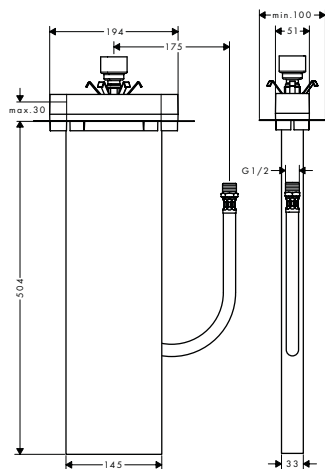

sBox Set básico para borde de bañera o en repisa

Características

- Adecuado para montaje sobre repisa o borde de la bañera
- 1 función
- Conexiones DN15
- Longitud del flexo de conexión: 600 mm
- Perforación de la bañera: dos agujeros de $\varnothing 50/51$ mm unidos por dos cortes con sierra
- Intervalo de sujeción: 0 - 30 mm

Referencia	Euro *
13560180	58,30

sBox Placa de montaje para repisa

Características

- Medidas 350 x 120 mm