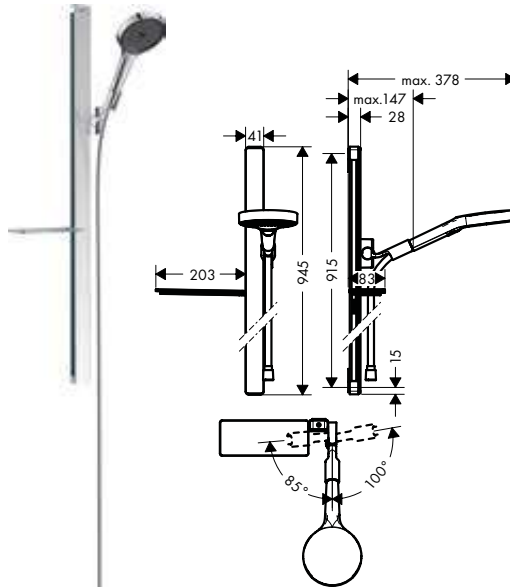

945 mm

Sostenibilidad

Tecnologías

Tipos de chorro

Resumen de variantes

	longitud de la barra de la ducha (mm)	máximo caudal a 3 bar (l/min)	tipo	Acabado	Referencia	Euro*
	1500	8	con repisas	cromo	27674000	539,90
	1500	14	con repisas	cromo	27673000	539,90
	945	8	con repisa	cromo	27672000	418,60
	945	14	con repisa	cromo	27671000	418,60