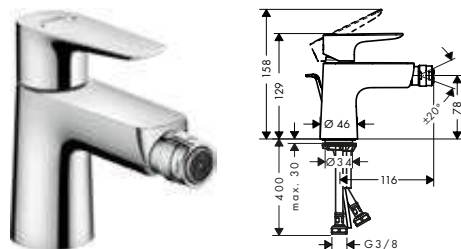

Talis E Mezcladores monomando de bidé

Características de todas las variantes

- Consiste en: mezclador monomando de bidé, vaciador
- Proyección 116 mm
- Altura del caño: 78 mm
- Aireador orientable
- Máximo caudal a 3 bar: 5 l/min
- Material del vaciador: metal
- Sistema antical QuickClean