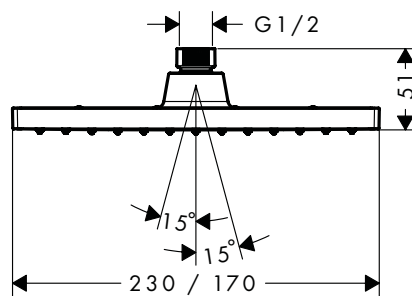

Vernis Shape Duchas fijas 1 jet

Características de todas las variantes

- Cabezal 230 x 170 mm
- Tipo de chorro: Rain
- Orientable
- Ducha fija desmontable para limpieza
- Conexión DN15
- Sistema antical QuickClean

Sostenibilidad

Tecnologías

Tipos de chorro

Resumen de variantes

máximo caudal a 3 bar (l/min)	presión mínima del caudal (bar)	Acabado	Referencia	Euro *
8,7	1	● cromo	26283000	111,00
		● negro mate	26283670	155,40
12,4	1	● cromo	26281000	111,00
		● negro mate	26281670	155,40

⚠ A completar con (escoja una opción):		Acabado	Referencia	Euro *
	Vernis Shape Brazo de ducha 24 cm	● cromo	26405000	52,20
		● negro mate	26405670	73,10
	Vernis Shape Conexión de techo 10 cm	● cromo	26406000	49,90
		● negro mate	26406670	69,90
	Vernis Shape Conexión de techo 30 cm	● cromo	26407000	66,60
		● negro mate	26407670	93,20