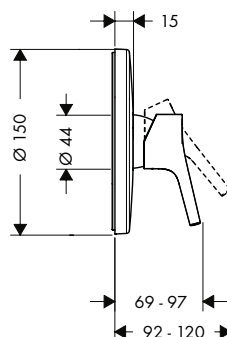

Talis S Mezclador monomando de ducha empotrado

Características

· Máximo caudal a 3 bar: 28 l/min

Acabado	Referencia	Euro*
cromo	72606000	61,10

! A completar con:

Set básico para mezclador monomando de ducha

Referencia	Euro*
13620180	116,50