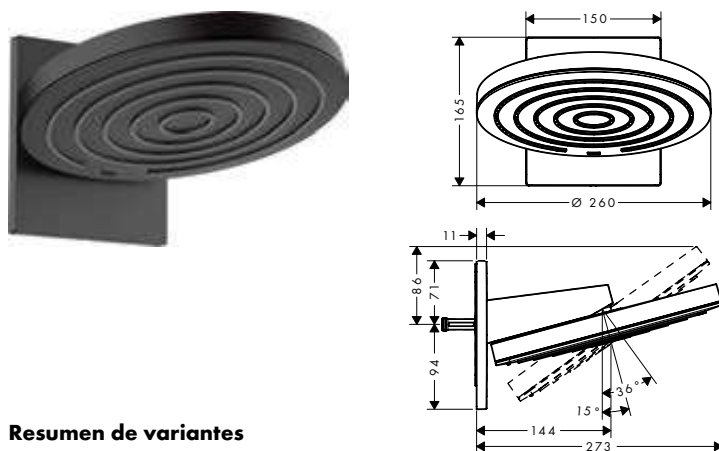

Tecnologías

Tipos de chorro

Acabado	Referencia	Euro *
cromo	24301000	56,00
negro mate	24301670	72,80
blanco mate	24301700	72,80

Pulsify S Duchas fijas 2jet murales

Características de todas las variantes

- Consiste en: ducha fija, conexión a pared
- Cabezal 260 mm
- Tipo de chorro: PowderRain, Intense PowderRain
- Fast Drain para reducir el tiempo de vaciado tras el uso
- Ducha fija desmontable para limpieza
- Conexión: cuerpo empotrado
- Sistema antical QuickClean
- No se incluye set básico