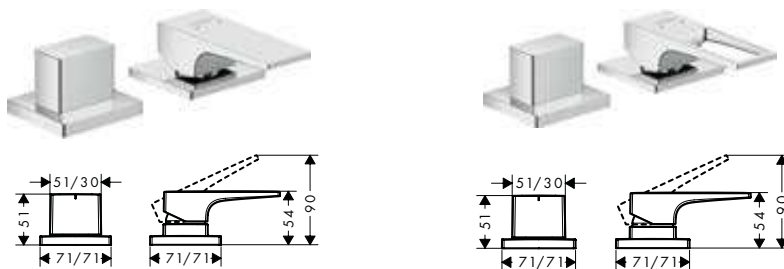

Metropol Mezcladores monomando de 2 agujeros para borde de bañera

Resumen de variantes

modelo de manecilla	Acabado	Referencia	Euro *
plana	cromo	32548000	336,50
loop	cromo	74548000	363,30

A completar con:	Referencia	Euro *
Set básico para mezclador de 2 agujeros para borde de bañera	13159180	248,40