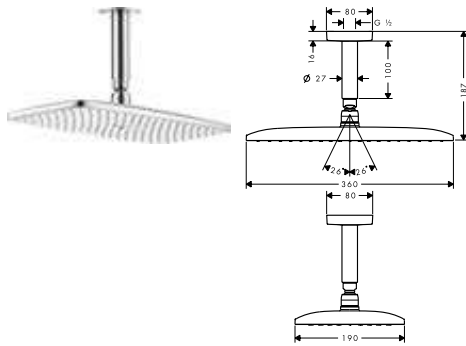

Raindance E Duchas fijas de techo 1jet

Características de todas las variantes

- Consiste en: ducha fija, conexión de techo
- Tipo de chorro: RainAir
- Orientable
- Conexión de techo 100 mm
- Cabezal desmontable para una sencilla limpieza
- Conexión DN15
- Sistema antical QuickClean

360

240