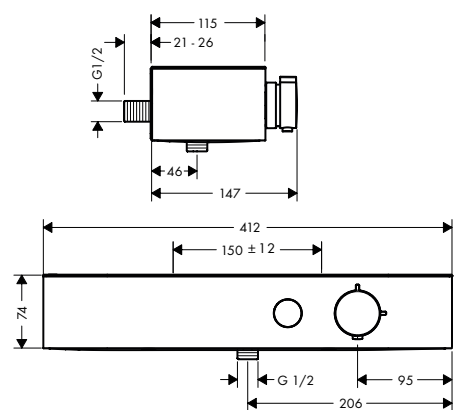

ShowerTablet Select Termostatos vistos

ShowerTablet Select Termostato de ducha 400 visto

Características

- Control de temperatura y caudal
- soporte de ducha de mano integrado en el estante
- Termostato CoolContact: evita que la carcasa se caliente, lo que hace que la ducha sea aún más segura
- Máximo caudal a 3 bar: 16,3 l/min
- Botón de seguridad a 40°C
- Temperatura máxima ajustable
- Válvula anti-retorno
- Amortiguador de sonido
- Repisa de plástico
- Repisa en color: grafito
- Excéntricas 150 ± 12 mm
- El termostato se entrega con botón teleducha

Sostenibilidad

Tecnologías

Acabado		Referencia	Euro *
cromo	NUEVO	24360000	382,10
negro mate	NUEVO	24360670	496,70
blanco mate	NUEVO	24360700	496,70