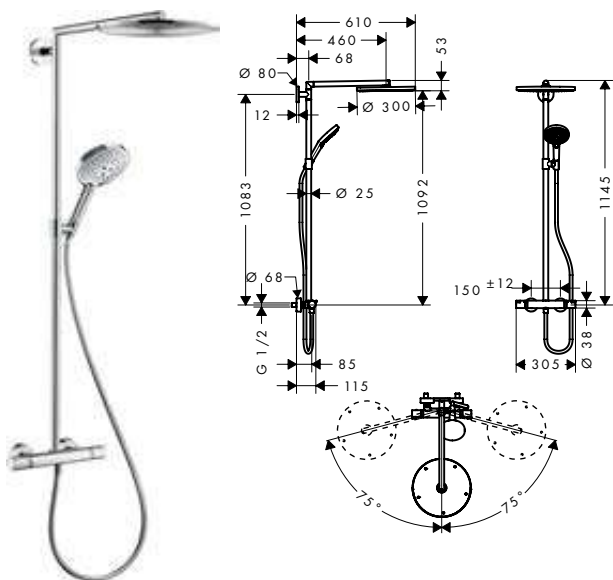

Raindance Select S / Raindance S

Raindance S Showerpipes 1jet con termostato

Características de todas las variantes

- Consiste en: teleducha, ducha fija, termostato de ducha, flexo de ducha, soporte deslizante, barra de ducha
- Tipo de chorro ducha fija: RainAir
- Orientable
- Tipo de chorro teleducha: RainAir, Rain, Whirl
- Sistema antical QuickClean
- Soporte de teleducha ajustable en altura
- Brazo de ducha giratorio
- Termostato Ecostat Comfort
- Botón de seguridad a 40°C
- Máxima temperatura ajustable
- Conexión DN15
- Excéntricas 150 ± 12 mm
- Cómodo cambio de los tipos de chorro con el pulsador Select
- 2 funciones

300