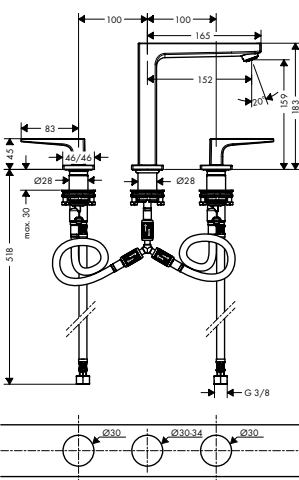

Resumen de variantes

proyección (mm)	modelo de manecilla	Acabado	Referencia	Euro*
225	plana	cromo	32526000	429,90
		bronce cepillado	32526140	644,90
		cromo negro cepillado	32526340	644,90
		negro mate	32526670	601,90
		blanco mate	32526700	601,90
		color oro pulido	32526990	644,90
225	loop	cromo	74526000	456,80

! A completar con:

Set básico para mezclador monomando de lavabo de pared

Referencia

Euro*

13622180

247,30

Metropol Mezcladores de lavabo de 3 agujeros

Características de todas las variantes

- Consiste en: mezclador de lavabo de 3 agujeros, vaciador
- Máximo caudal a 3 bar: 5 l/min
- Vaciador Push-Open de 1 1/4"
- Material del vaciador: metal
- Sistema antical QuickClean

110

160

Sostenibilidad

Tecnologías

Resumen de variantes

ComfortZone	proyección (mm)	altura del caño (mm)	modelo de manecilla	Acabado	Referencia	Euro*
110	132	109	plana	cromo	32514000	450,40
110	132	109	loop	cromo	74514000	477,20
160	152	159	plana	cromo	32515000	470,70
				bronce cepillado	32515140	706,10
				cromo negro cepillado	32515340	706,10
				negro mate	32515670	659,00
				blanco mate	32515700	659,00
				color oro pulido	32515990	706,10
160	152	159	loop	cromo	74515000	497,50