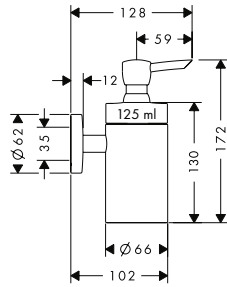

Accesorios

Logis Dosificador de jabón líquido

Características

- Material del recipiente: cristal mate
- Tipo de jabón: jabón líquido
- Capacidad 125 ml
- Se incluye material de montaje
- Fijación oculta
- Distancia entre perforaciones: 35 mm
- Diámetro del agujero del taladro: 6 mm

Acabado	Referencia	Euro*
cromo	40514000	139,40

Logis Portavaso

Características

- Material: cristal mate
- Se incluye material de montaje
- Distancia entre perforaciones: 35 mm
- Diámetro del agujero del taladro: 6 mm