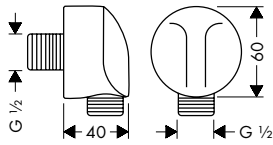

FixFit Tomas de agua

Características de todas las variantes

- Conexión: G 1/2
- Para flexos de ducha con tuerca cónica o cilíndrica en ambos lados

sin rótula