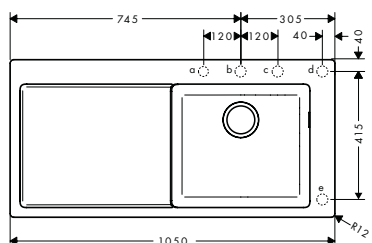

450 escurridor lado derecho

a, b, c, d, e = Ø 35