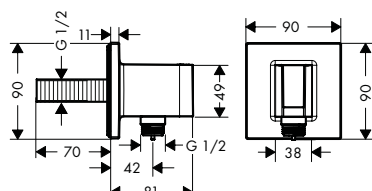

Características de todas las variantes

- Consiste en: embellecedor, toma de agua
- Modelo: carcasa sintética y conducto de agua interno sintético
- Posición de sujeción fija
- Para flexos con tuerca cónica
- Válvula anti-retorno
- Conexión: G 1/2

round

square

softsquare

Resumen de variantes

forma	Acabado	Referencia	Euro*	
round	cromo NUEVO	26888000	92,80	
	bronce cepillado NUEVO	26888140	139,20	
	cromo negro cepillado NUEVO	26888340	139,20	
	negro mate NUEVO	26888670	129,90	
	blanco mate NUEVO	26888700	129,90	
	color oro pulido NUEVO	26888990	139,20	
	square	cromo NUEVO	26889000	92,80
bronce cepillado NUEVO		26889140	139,20	
cromo negro cepillado NUEVO		26889340	139,20	
negro mate NUEVO		26889670	129,90	
blanco mate NUEVO		26889700	129,90	
color oro pulido NUEVO		26889990	139,20	
softsquare		cromo NUEVO	26887000	92,80
	bronce cepillado NUEVO	26887140	139,20	
	cromo negro cepillado NUEVO	26887340	139,20	
	negro mate NUEVO	26887670	129,90	
	blanco mate NUEVO	26887700	129,90	
	color oro pulido NUEVO	26887990	139,20