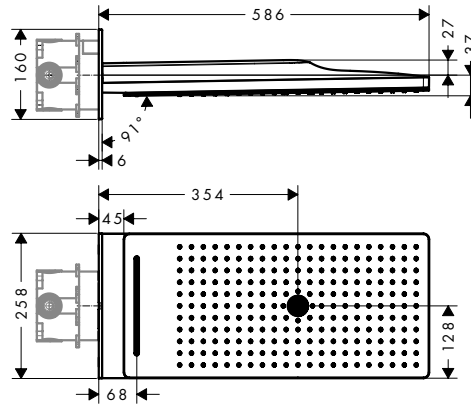

Rainmaker Select Duchas fijas 3jet murales

Características de todas las variantes

- Consiste en: ducha fija, conexión a pared
- Cabezal 586 x 258 mm
- Tipo de chorro: Rain, MonoRain, RainFlow
- Los chorros se pueden activar independientemente o en combinación
- Cabezal desmontable para una sencilla limpieza
- Conexión: cuerpo empotrado
- Sistema antical QuickClean
- No se incluye set básico

Sostenibilidad

Tecnologías

Tipos de chorro

Resumen de variantes

máximo caudal a 3 bar (l/min)	presión mínima del caudal (bar)	Acabado	Referencia	Euro*
9,5	2	● blanco/cromo	24011400	3.042,30
20	1,7	● blanco/cromo	24001400	3.042,30
		● negro/cromo	24001600	3.042,30

A completar con:

iBox universal Set básico

Referencia	Euro*
01800180	152,10