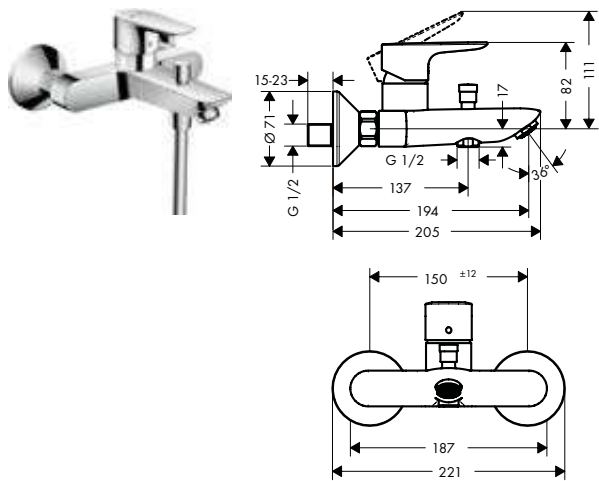

Tecnologías

Acabado	Referencia	Euro*
cromo	71740000	221,60
bronce cepillado	71740140	332,40
cromo negro cepillado	71740340	332,40
negro mate	71740670	310,20
blanco mate	71740700	310,20
color oro pulido	71740990	332,40