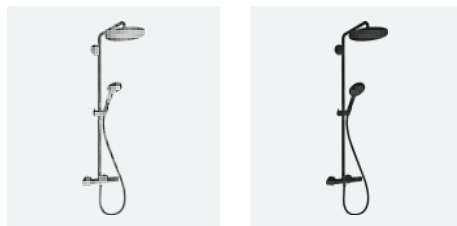

Croma Select S