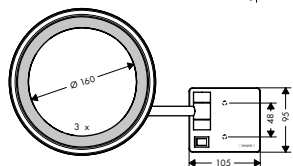

AddStoris Espejo de aumento con luz LED

Características

- Material: espejo de cristal
- Material del marco: metal
- Inclinable
- Giratorio
- Espejo de aumento x 3
- Luz: máx. 2 W (21 x 0.08 W / LED)
- Entrada: 100 - 240 V AC / 50/60 Hz
- Salida: 21 V - DC
- Grado de protección: IP20
- Se incluye material de montaje
- Fijación oculta
- Distancia entre perforaciones: 48 mm
- Diámetro del agujero del taladro: 6 mm