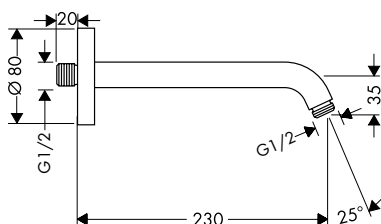

230 mm

128 mm