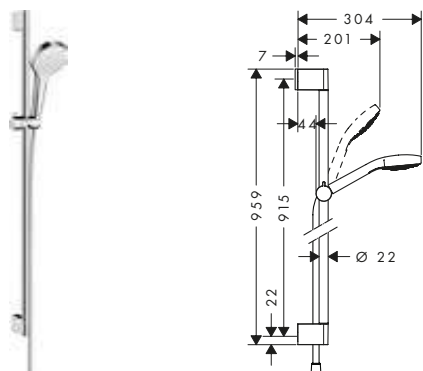

Características de todas las variantes

· Cabezal 110 mm

· Diámetro de la barra: 22 mm

· Perfil de la barra: redondo

959 mm

669 mm

Sostenibilidad

Tecnologías