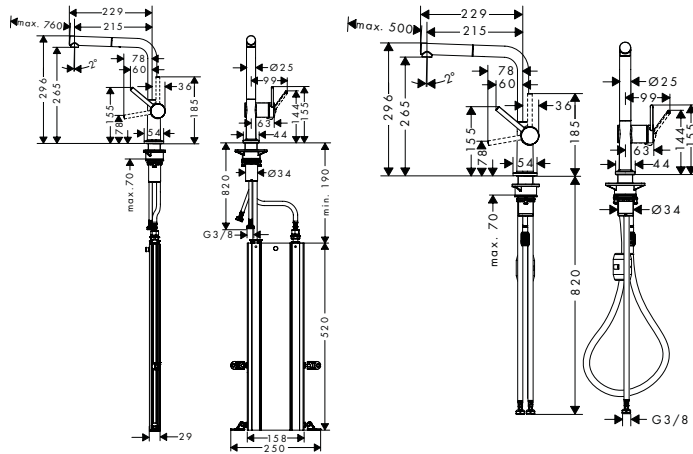

Talis M54 Mezcladores monomando de cocina, caño extraíble, 1jet

Características de todas las variantes

- ComfortZone 270
- Caño giratorio ajustable en 4 pasos: 60 °, 110 °, 150 ° o 360 °
- Tipo de chorro: laminar
- Válvula anti-retorno
- Sistema antical QuickClean

Tecnologías

Tipos de chorro

Resumen de variantes

ComfortZone	retracción del flexo	longitud de la extensión (cm)	máximo caudal a 3 bar (l/min)	Acabado	Referencia	Euro *	
270	sBox	hasta 76 cm	7	● cromo	72809000	320,90	
				● cromo negro cepillado	NUEVO	72809340	449,30
				● negro mate	72809670	417,20	
				● color acero inoxidable	72809800	417,20	
270	peso	hasta 50 cm	8	● cromo	72808000	258,00	
				● cromo negro cepillado	NUEVO	72808340	361,20
				● negro mate	72808670	335,40	
				● color acero inoxidable	72808800	335,40