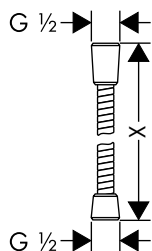

Flexos de ducha

Sensoflex Flexos de ducha metálicos

Características de todas las variantes

· Flexo de ducha metálico

· Tuercas cónicas en ambos extremos

· Conexión: DN15

200/160/125

Resumen de variantes

	longitud (cm)	Acabado	Referencia	Euro*
	200	cromo	28134000	50,10
	160	cromo	28136000	48,00
	125	cromo	28132000	45,90

Isiflex Flexos de ducha

Características de todas las variantes

· Flexo de ducha de alta calidad

· Tuercas cónicas en ambos extremos

· Conexión: DN15