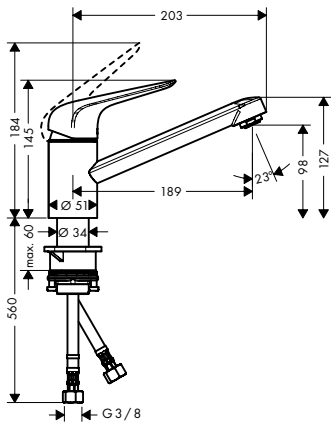

100

120

Tecnologías

Tipos de chorro

Resumen de variantes

ComfortZone	Acabado	Referencia	Euro*
100	● cromo	71808000	130,60
	● color acero inoxidable	71808800	169,80
120	● cromo	71806000	156,70
	● color acero inoxidable	71806800	203,70