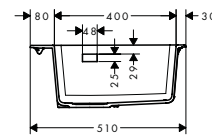

450 escurridor lado izquierdo

450 escurridor lado derecho

a, b, c, d, e = Ø 35

a, b, c, d, e = Ø 35

Instalación

Resumen de variantes

tamaño del armario (cm)	cotas de corte (mm)	número de cubetas	posición de escurridor	Acabado	Referencia	Euro*
60	1030 x 490 mm	1	lado izquierdo	gris cemento	43314380	522,50
				gris piedra	43314290	522,50
				negro grafito	43314170	522,50
60	1030 x 490 mm	1	lado derecho	gris cemento	43330380	522,50
				gris piedra	43330290	522,50
				negro grafito	43330170	522,50