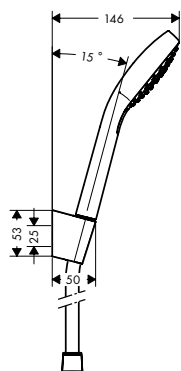

Croma Select E / Croma E

Croma Select E Sets de soporte de ducha 3jet, 1jet

Características de todas las variantes

- Consiste en: flexo de ducha, teleducha, soporte de ducha
- Cabezal Ø 110 mm
- Función de soporte integrada
- Filtro para suciedad lavable

3 tipos de chorro