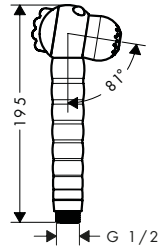

Cocodrilo

Tecnologías

Tipos de chorro

Resumen de variantes

tipo	Referencia	Euro *
León	28760210	55,50
Cebra	28787640	55,50
Cocodrilo	28788570	55,50