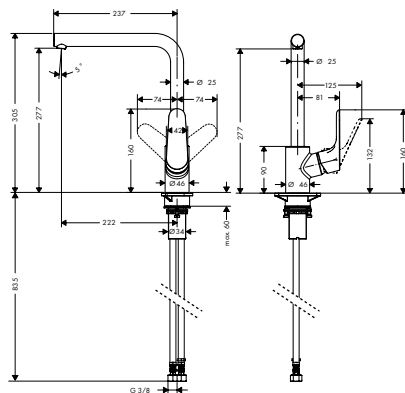

Tecnologías

- AirPower
- Comfort Zone

Tipos de chorro

- Normal Spray

Acabado	Referencia	Euro *
● cromo	31817000	249,90
● negro mate	31817670	349,90
● color acero inoxidable	31817800	324,90