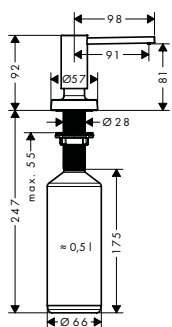

A51 Dosificador de jabón líquido

Características

- Adecuado para adaptarse a diferentes mezcladores de cocina
- Proyección 91 mm
- Material: metálico
- Tubo de salida anti-corrosivo
- Capacidad útil 500 ml
- Cantidad dosificada 2 ml
- Cómodamente rellenable desde arriba
- Espesor de la encimera: 55 mm
- Instalación simple y segura sin necesidad de herramientas
- Requiere agujero de montaje de 28 - 35 mm de diámetro