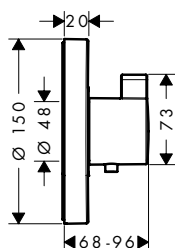

ShowerSelect S Termostato empotrado de gran caudal

Características

- Máximo caudal a 3 bar: 59 l/min
- Caudal de agua salida superior a 3 bar 42 l/min aprox. a 3 bar
- Caudal de agua salida inferior a 3 bar 42 l/min aprox. a 3 bar
- Botón de seguridad a 40°C
- Temperatura máxima ajustable