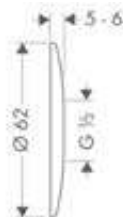

Florón para grifería DN15

Características

· Embalaje: 100 unidades

· El precio se refiere a 1 pieza