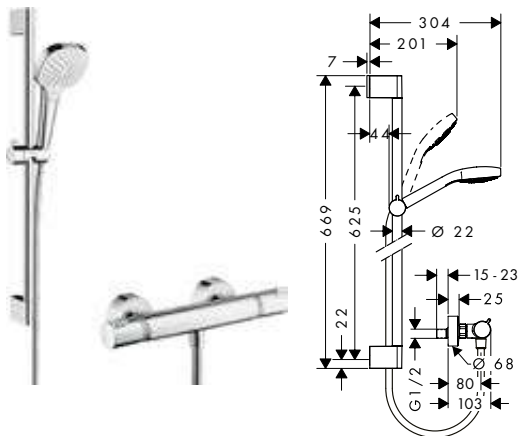

Ecostat Termostatos vistos

Croma Select E Set de ducha visto Vario con termostato Ecostat Comfort Combi barra de ducha 65 cm

Características

- Consiste en: teleducha, barra de ducha, termostato de ducha, soporte deslizante, flexo de ducha
- Cabezal: 110 mm
- Tipo de chorro teleducha: Rain, IntenseRain, Turbo Rain
- Caudal 14,7 l/min aprox. a 3 bar
- Perfil de la barra: redondo
- Diámetro de la barra: 22 mm
- Longitud de la barra: 669 mm