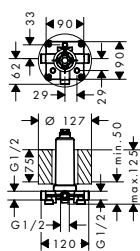

Rainmaker Select Set básico para ducha fija con conexión de techo

Referencia	Euro*
24010180	277,00