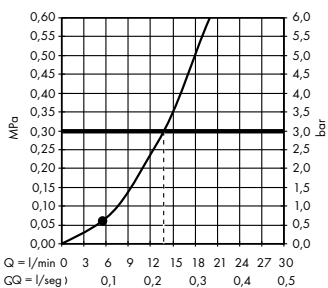

A partir de • la función está garantizada.