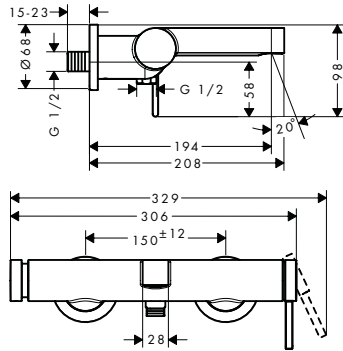

Finoris Mezclador monomando de bañera visto

Características

- Proyección: 194 mm
- Excéntricas 150 ± 12 mm
- Máximo caudal a 3 bar: 19 l/min
- Caudal del caño de bañera a 3 bar: 19 l/min
- Caudal de la teleducha a 3 bar: 14,7 l/min
- Con inversor Select automático
- Amortiguador de sonido

Tecnologías

Acabado	Referencia	Euro*
cromo	76420000	317,50
negro mate	76420670	444,50
blanco mate	76420700	444,50

Finoris Mezclador monomando de bañera empotrado

Características

- Caudal de agua salida superior a 3 bar: 21 l/min
- Caudal de agua salida inferior a 3 bar: 29 l/min
- Máximo caudal a 3 bar: 29 l/min
- Con inversor automático
- Amortiguador de sonido

Acabado	Referencia	Euro*
cromo	76415000	205,30
negro mate	76415670	287,40
blanco mate	76415700	287,40

! A completar con:

iBox universal Set básico

Referencia	Euro*
01800180	152,10