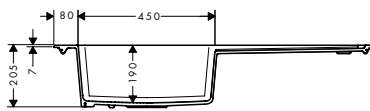

450 escurridor lado izquierdo

450 escurridor lado derecho

a, b, c, d, e = Ø 35

a, b, c, d, e = Ø 35

Instalación

Resumen de variantes

tamaño del armario (cm)	cotas de corte (mm)	número de cubetas	posición de escurridor	Acabado	Referencia	Euro*
60	1030 x 490 mm	1	lado izquierdo	gris cemento	43314380	522,50
				gris piedra	43314290	522,50
				negro grafito	43314170	522,50
60	1030 x 490 mm	1	lado derecho	gris cemento	43330380	522,50
				gris piedra	43330290	522,50
				negro grafito	43330170	522,50