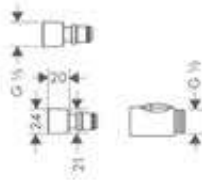

León

Zebra

Cocodrilo

Tecnologías

Tipos de chorro

Resumen de variantes

tipo	Referencia	Euro *
León	28760210	55,50
Cebra	28787640	55,50
Cocodrilo	28788570	55,50

Set de acople rápido