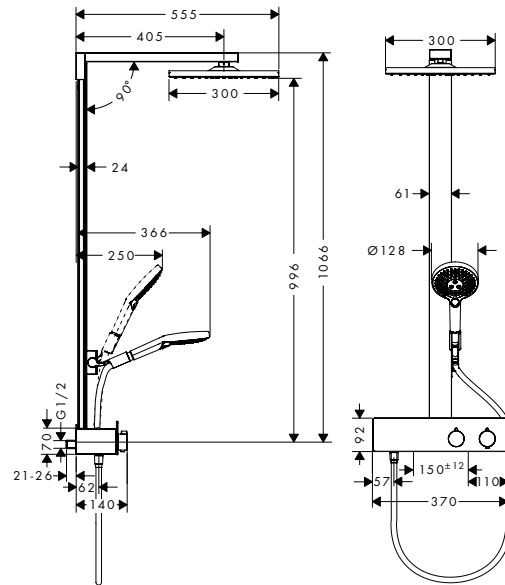

ShowerTablet 350

Sostenibilidad

Tecnologías

Tipos de chorro

Resumen de variantes

	termostato	máximo caudal a 3 bar (l/min)	Acabado	Referencia	Euro*
🍃	ShowerTablet 600	9	● cromo	27364000	1.866,90
	ShowerTablet 600	16	● cromo	27363000	1.866,90
🍃	ShowerTablet 350	9	● cromo	27362000	1.598,10
	ShowerTablet 350	16	● cromo	27361000	1.598,10

Las mediciones dentro de los dibujos de escala están en mm. / * sin IVA

Las especificaciones técnicas y las unidades de medida están sujetas a cambios.