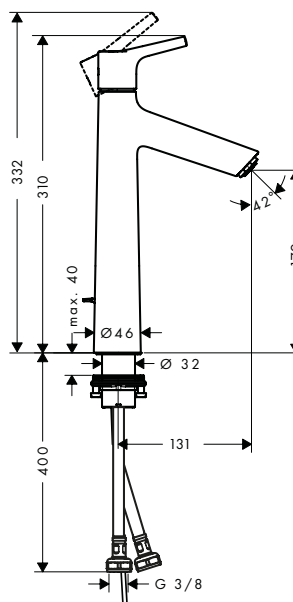

Características de todas las variantes

· Máximo caudal a 3 bar: 5 l/min

· Sistema antical QuickClean

80

100

190

Sostenibilidad

Tecnologías

Resumen de variantes

ComfortZone	proyección (mm)	altura del caño (mm)	vaciador	CoolStart	Acabado	Referencia	Euro*
80	97	68	automático	■	● cromo	72013000	169,10
80	97	68	sin	■	● cromo	72014000	160,80
80	97	68	automático	-	● cromo	72010000	169,10
80	97	68	push-open	-	● cromo	72011000	169,10
80	97	68	sin	-	● cromo	72012000	160,80
100	93	98	automático	■	● cromo	72022000	199,50
100	93	98	sin	■	● cromo	72023000	191,20
100	93	98	automático	-	● cromo	72020000	199,50
100	93	98	sin	-	● cromo	72021000	191,20
190	131	179	automático	-	● cromo	72031000	305,90
190	131	179	sin	-	● cromo	72032000	297,50