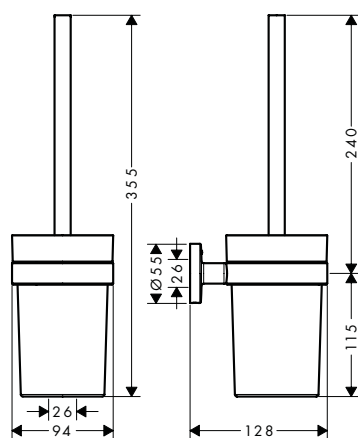

Logis Universal Escobillero WC de pared

Características

- Material: latón
- Se incluye material de montaje
- Distancia entre perforaciones 26 mm
- Diámetro del agujero del taladro: 6 mm