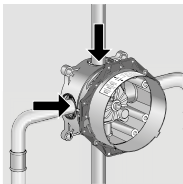

Excelente protección contra la humedad

- Las juntas de sellado de las cuatro tomas y la roseta sellada herméticamente protegen totalmente el alicatado contra la humedad.