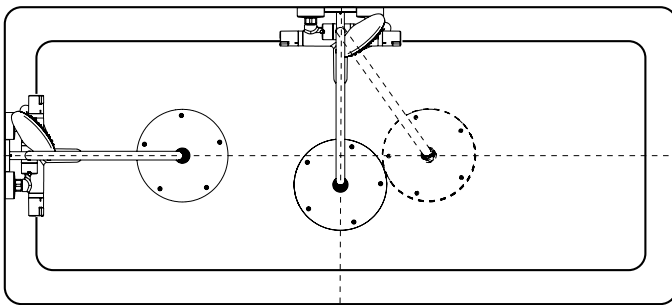

Varias posiciones

El brazo de ducha giratorio permite un uso versátil de la Showerpipe tanto en espacios de bañera como de ducha.

Instalación para bañera

Las Showerpipes pueden montarse fácilmente en la parte frontal o bien lateral de la bañera, según la ubicación de las tomas de agua. El cabezal de ducha también puede orientarse individualmente.