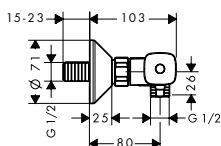

Acabado	Referencia	Euro*
● cromo	13122000	254,10