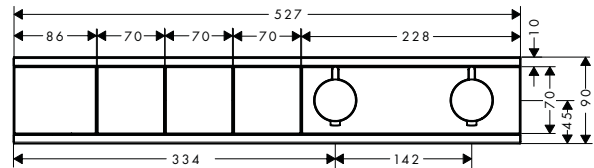

3 funciones

Tecnologías

Resumen de variantes

número de funciones	máximo caudal a 3 bar (l/min)	Acabado	Referencia	Euro*
2 funciones	19,6	cromo	15380000	1.292,30
		bronce cepillado	15380140	1.938,50
		cromo negro cepillado	15380340	1.938,50
		negro mate	15380670	1.680,00
		blanco mate	15380700	1.680,00
		color oro pulido	15380990	1.938,50
3 funciones	18,5	cromo	15381000	1.534,90
		blanco mate	15381700	1.995,40

⚠ A completar con:

			Referencia	Euro*
	RainSelect Set básico para 2 funciones	15380XXX	15310180	699,00
	RainSelect Set básico para 3 funciones	15381XXX	15311180	815,50