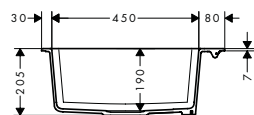

450

a, b, c, d, e = Ø 35

660

a, b, c, d, e = Ø 35

Instalación

Resumen de variantes

tamaño del armario (cm)	cotas de corte (mm)	número de cubetas	Acabado	Referencia	Euro*
60	540 x 490 mm	1	gris cemento	43312380	336,40
			gris piedra	43312290	336,40
			negro grafito	43312170	336,40
80	750 x 490 mm	1	gris cemento	43313380	429,40
			gris piedra	43313290	429,40
			negro grafito	43313170	429,40