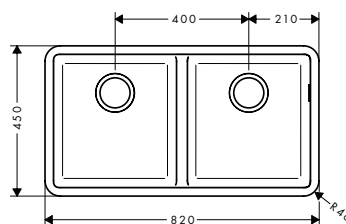

370/370

Instalación

Resumen de variantes

tamaño del armario (cm)	cotas de corte (mm)	número de cubetas	Acabado	Referencia	Euro *
80	658 x 398 mm	2	gris cemento	43433380	507,10
			gris piedra	43433290	507,10
			negro grafito	43433170	507,10
90	768 x 398 mm	2	gris cemento	43434380	578,50
			gris piedra	43434290	578,50
			negro grafito	43434170	578,50

⚠ A completar con (escoja una opción):		Acabado	Referencia	Euro *
	D17-10 Vaciador con rebosadero con válvula manual para cubeta doble de granito	● cromo	43928000	49,80
	D17-11 Set de desagüe con válvula automática para cubeta doble de granito	● cromo	43938000	80,90