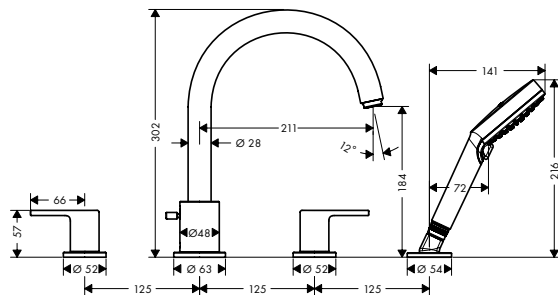

Vernis Shape Mezclador de 4 agujeros para borde de bañera

Características

- Consiste en: mezclador de 4 agujeros para borde de bañera, teleducha
- Proyección: 211 mm
- Máxima longitud de extracción de la teleducha: 1,60 m
- Máximo caudal a 3 bar: 25 l/min
- Caudal del caño de bañera a 3 bar: 25 l/min
- Caudal de la teleducha a 3 bar: 17 l/min