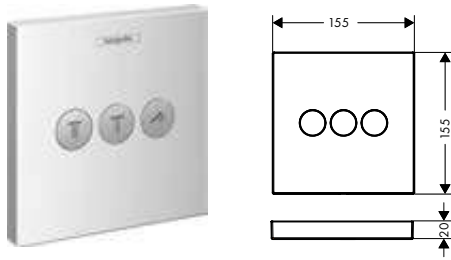

Tecnologías

Acabado	Referencia	Euro*
cromo	15761000	648,30

! A completar con:

iBox universal Set básico

Referencia	Euro*
01800180	152,10

ShowerSelect Válvula empotrada 3 llaves de paso

Características

- Máximo caudal a 3 bar: 30 l/min
- Caudal de agua salida superior a 3 bar 26 l/min aprox. a 3 bar
- Caudal izquierdo y derecho: 29 l/min
- Caudal con el uso simultáneo de todas las funciones: 30 l/min
- La válvula se entrega con los botones Rain large, Rain small y teleducha