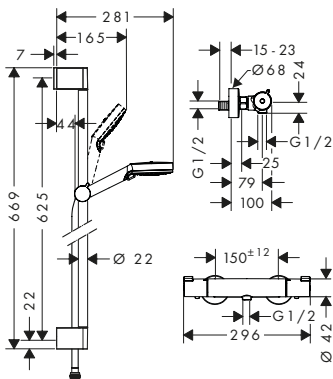

Acabado	Referencia	Euro *
● blanco/cromo	27812400	292,80