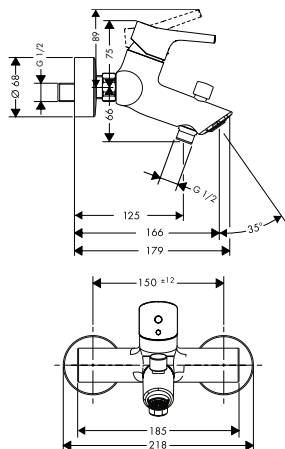

Talis S Mezclador monomando de bañera visto

Características

- Proyección: 166 mm
- Excéntricas 150 ± 12 mm
- Máximo caudal a 3 bar: 20 l/min
- Caudal del caño de bañera a 3 bar: 20 l/min
- Caudal de la teleducha a 3 bar: 14 l/min
- Con inversor automático
- Amortiguador de sonido
- Sistema antical QuickClean