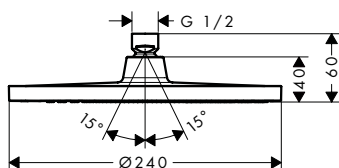

Crometta S Duchas fijas 1jet

Características de todas las variantes

- Cabezal 240 mm
- Tipo de chorro: Rain

- Orientable
- Conexión DN15

- Sistema antical QuickClean

Sostenibilidad

Tecnologías

Tipos de chorro

Resumen de variantes

	máximo caudal a 3 bar (l/min)	Acabado	Referencia	Euro*
	9	cromo	26724000	271,40
		negro mate	NUEVO 26724670	339,30
	16,7	cromo	26723000	269,00
		negro mate	NUEVO 26723670	336,30

! A completar con (escoja una opción):		Acabado	Referencia	Euro*
	Vernis Blend Brazo de ducha 24 cm	cromo	27809000	52,20
		negro mate	27809670	73,10
	Vernis Blend Conexión de techo 10 cm	cromo	27804000	49,90
		negro mate	27804670	69,90
	Vernis Blend Conexión de techo 30 cm	cromo	27805000	66,60
		negro mate	27805670	93,20
	Brazo de ducha 38,9 cm	cromo	27413000	109,80
		negro mate	27413670	153,70
	Conexión de techo S 100mm	cromo	27393000	67,10
		negro mate	27393670	93,90