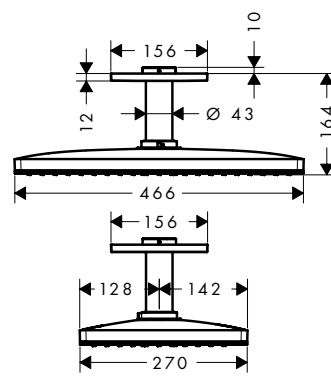

1 tipo de chorro

Sostenibilidad

Tecnologías

Tipos de chorro

Resumen de variantes

tamaño del rociador	número de chorros	tipos de chorro	máximo caudal a 3 bar (l/min)	presión mínima del caudal (bar)	Acabado	Referencia	Euro *
460/300	3	Rain, RainStream, MonoRain	9	2	blanco/cromo	24016400	2.627,40
460/300	3	Rain, RainStream, MonoRain	23	1,5	blanco/cromo	24006400	2.627,40
460/300	3	Rain, RainStream, MonoRain	23	1,5	negro/cromo	24006600	2.627,40
460/300	2	Rain, RainStream	9	2	blanco/cromo	24014400	2.351,00
460/300	2	Rain, RainStream	21	1,5	blanco/cromo	24004400	2.351,00
460/300	2	Rain, RainStream	21	1,5	negro/cromo	24004600	2.351,00
460/270	1	Rain	9	2	blanco/cromo	24012400	1.797,90
460/270	1	Rain	21	1,5	blanco/cromo	24002400	1.797,90
460/270	1	Rain	21	1,5	negro/cromo	24002600	1.797,90

A completar con:

	Referencia	Euro *
Rainmaker Select Set básico para ducha fija con conexión de techo	24010180	277,00