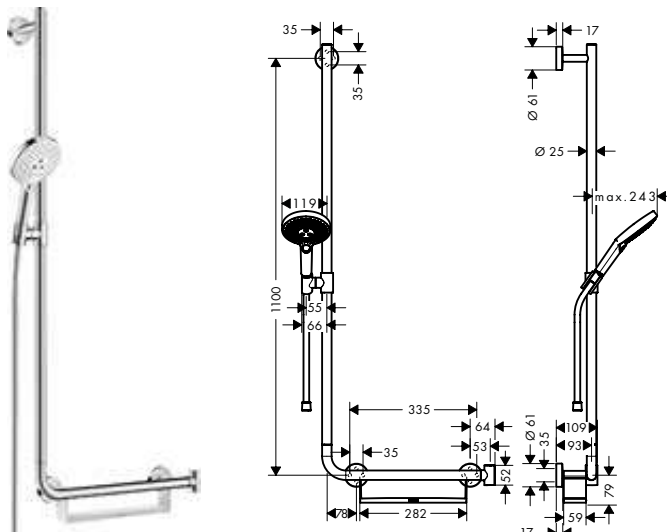

lado izquierdo

Tecnologías

Tipos de chorro

Resumen de variantes

barra de la ducha	presión mínima del caudal (bar)	Acabado	Referencia	Euro*
lado derecho	1,5	● cromo	26326000	478,90
lado izquierdo	1	● cromo	26324000	478,90