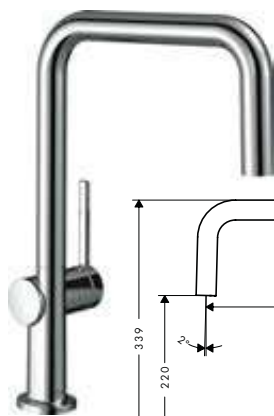

Talis M54 Mezclador monomando de cocina U 220, 1jet

Características

- ComfortZone 220
- Caño giratorio ajustable en 4 pasos: 60 °, 110 °, 150 ° o 360 °
- Tipo de chorro: laminar
- Máximo caudal a 3 bar: 9 l/min
- Sistema antical QuickClean