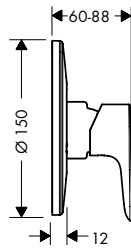

Talis E Mezclador monomando de ducha empotrado

Características

· Máximo caudal a 3 bar: 28,7 l/min

Acabado	Referencia	Euro *
cromo	71766000	61,10

A completar con:

Set básico para mezclador monomando de ducha

Referencia	Euro *
13620180	116,50