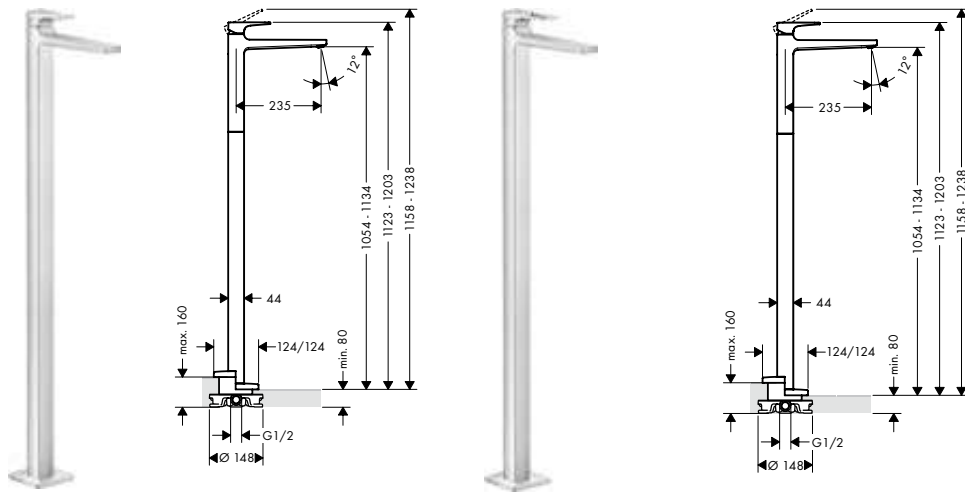

Metropol Mezcladores monomando de lavabo de pie

Características de todas las variantes

- Proyección: 235 mm
- Máximo caudal a 3 bar: 5 l/min
- Sistema antical QuickClean