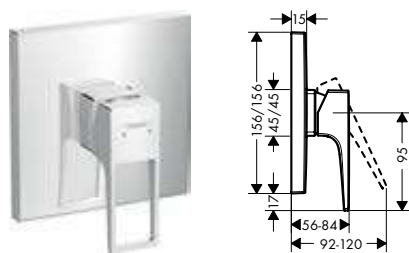

Metropol Mezcladores monomando de ducha empotrados

Características de todas las variantes

- Máximo caudal a 3 bar: 29,3 l/min
- Amortiguador de sonido

Resumen de variantes

modelo de manecilla	Acabado	Referencia	Euro*
plana	cromo	32565000	262,30
	bronce cepillado	32565140	393,50
	cromo negro cepillado	32565340	393,50
	negro mate	32565670	367,20
	blanco mate	32565700	367,20
	color oro pulido	32565990	393,50
loop	cromo	74565000	289,10

! A completar con:

iBox universal Set básico

Referencia	Euro*
01800180	152,10