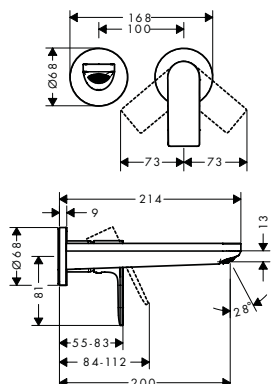

Rebris E Mezclador monomando de lavabo empotrado con caño 20 cm

Características

- Consiste en: vaciador, mezclador monomando de lavabo empotrado
- Proyección: 200 mm
- Máximo caudal a 3 bar: 5 l/min
- Con vaciador libre
- Material del vaciador: metal
- Colocación del mando a la izquierda o a la derecha