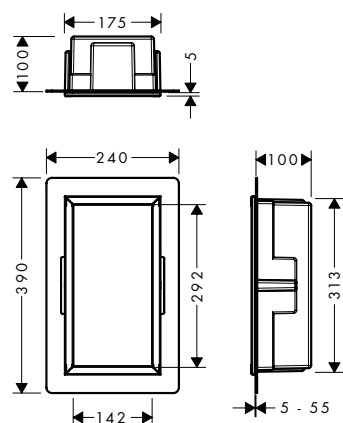

XtraStoris Original Hornacinas de pared con marco

Características de todas las variantes

- Consiste en: hornacina de pared con marco integrado, set de impermeabilización
- Profundidad de instalación: 100 mm
- Ámbito de aplicación: nueva construcción, reforma
- Superficie fácil de limpiar
- Específico para su uso en zonas húmedas
- Tipo de pared: construcción en seco, construcción en paredes sólidas
- Set para la instalación del material: poliestireno (PS)
- Material de la hornacina de pared: acero inoxidable 304 (1.4301)
- Acabado de la hornacina de pared de acero inoxidable con revestimiento en polvo

300/150/100