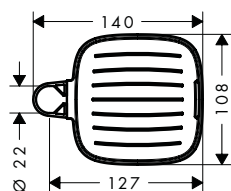

Acabado	Referencia	Euro*
cromo	26519000	22,90