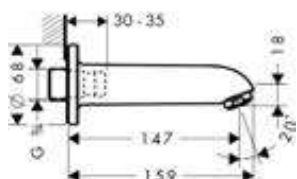

Caño de bañera

Características

· Proyección: 147 mm

· Máximo caudal a 3 bar: 27,5 l/min

Tecnologías

Acabado	Referencia	Euro *
● cromo	13414000	144,80