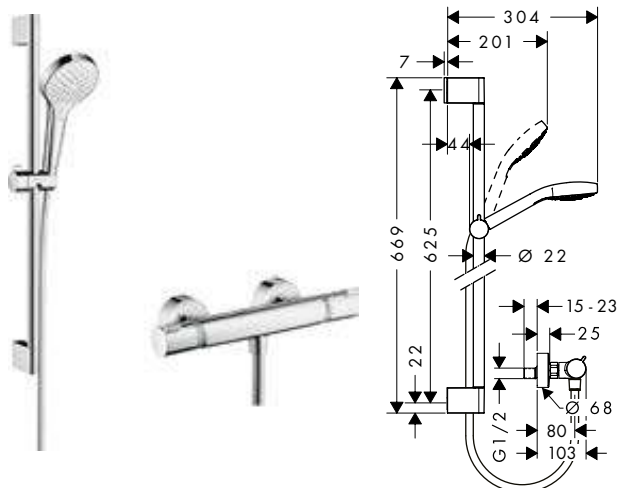

Croma Select S Set de ducha visto Vario con termostato Ecostat Comfort Combi barra de ducha 65 cm

Características

- Consiste en: teleducha, barra de ducha, termostato de ducha, soporte deslizante, flexo de ducha
- Cabezal: 110 mm
- Tipo de chorro teleducha: Rain, IntenseRain, Turbo Rain
- Caudal 14,7 l/min aprox. a 3 bar
- Perfil de la barra: redondo
- Diámetro de la barra: 22 mm
- Longitud de la barra: 669 mm

Tecnologías

Tipos de chorro

Acabado	Referencia	Euro *
● blanco/cromo	27013400	376,30