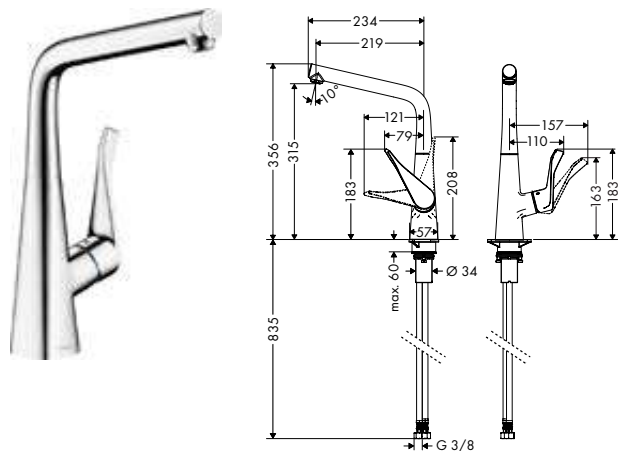

Metris M71 Mezclador monomando de cocina 320, abatible, 1jet

Características

- ComfortZone 320
- Caño giratorio en 3 posiciones: 110°, 150° y 360°

- Abatible
- Tipo de chorro: laminar
- Máximo caudal a 3 bar: 12 l/min

- Las salpicaduras se reducen significativamente gracias al suave arranque del flujo de agua

Tecnologías

Tipos de chorro

Acabado	Referencia	Euro *
● cromo	14823000	473,50