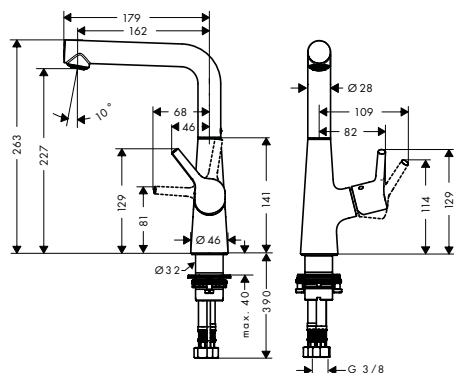

Talis Select S / Talis S

Talis S Mezclador monomando de lavabo 210 con caño giratorio y vaciador automático

Características

- Consiste en: mezclador monomando de lavabo, vaciador
- ComfortZone 210
- Proyección: 162 mm
- Altura del caño: 227 mm
- Caño giratorio 120°
- Máximo caudal a 3 bar: 5 l/min
- Vaciador automático de 1 1/4"
- Material del vaciador: metal
- Sistema antical QuickClean