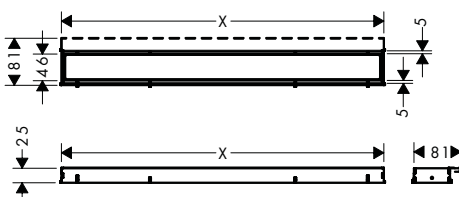

RainDrain Match Desagües lineales con marco de altura ajustable

Características de todas las variantes

- Consiste en: dryphon, marco de altura ajustable, rejilla de diseño, brida para montaje en pared
- Tipo de montaje: mural, libre en el suelo
- Alicatable en la parte de atrás
- Superficie fácil de limpiar
- Fácil ajuste de la altura gracias al marco de altura ajustable (7 - 18 mm)
- Espesor del azulejo: hasta 18 mm
- Adecuado para cualquier tipo de azulejo
- Hasta 60 l/min capacidad de drenaje
- Ámbito de aplicación: nueva construcción, reforma
- La herramienta de extracción de la rejilla permite retirar fácilmente el embellecedor
- Tipo de sifón para sellado de olores: mecánico
- Se puede montar en la pared
- Profundidad del espacio alicatable: 12 mm
- Material de la rejilla: acero inoxidable 304 (1.4301)
- Adecuado para el drenaje primario y secundario
- Ancho del marco: 62 mm

600 - 1200

Tecnologías

Instalación

Resumen de variantes

longitud (mm)	Acabado	Referencia	Euro *
600	● color acero inoxidable	56036800	187,50
	● negro mate	56036670	412,80
	○ blanco mate	56036700	412,80
	● cromo NUEVO	56036000	281,80
	○ blanco	56036450	450,90
	● negro	56036610	450,90
700	● color acero inoxidable	56037800	199,70
	● negro mate	56037670	439,40
	○ blanco mate	56037700	439,40
	● cromo NUEVO	56037000	299,60
	○ blanco	56037450	479,40
	● negro	56037610	479,40
800	● color acero inoxidable	56038800	207,50
	● negro mate	56038670	456,00
	○ blanco mate	56038700	456,00
	● cromo NUEVO	56038000	311,80
	○ blanco	56038450	498,90
	● negro	56038610	498,90
900	● color acero inoxidable	56040800	214,20
	● negro mate	56040670	471,60
	○ blanco mate	56040700	471,60
	● cromo NUEVO	56040000	321,80
	○ blanco	56040450	514,90
	● negro	56040610	514,90
1000	● color acero inoxidable	56041800	218,60
	● negro mate	56041670	480,50
	○ blanco mate	56041700	480,50
	● cromo NUEVO	56041000	328,40
	○ blanco	56041450	525,40
	● negro	56041610	525,40