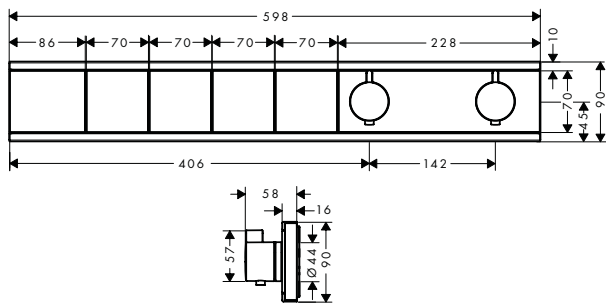

RainSelect Termostatos empotrados

Características de todas las variantes

- Posibilidad de reducir el caudal hasta el 50% aprox. durante su uso
- Máximo caudal a 3 bar: 38 l/min
- Caudal con el uso simultáneo de todas las funciones: 38 l/min
- Botón de seguridad a 40°C
- Temperatura máxima ajustable
- Válvula anti-retorno

4 funciones