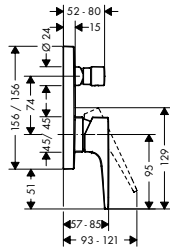

Metropol Mezcladores monomando de bañera empotrados

Características de todas las variantes

- Caudal de agua salida superior a 3 bar: 21 l/min
- Máximo caudal a 3 bar: 29 l/min
- Amortiguador de sonido
- Caudal de agua salida inferior a 3 bar: 29 l/min
- Con inversor automático

Resumen de variantes

modelo de manecilla	máximo caudal a 3 bar (l/min)	Acabado	Referencia	Euro*
plana	29	● cromo	32545000	282,80
		● bronce cepillado	32545140	424,20
		● cromo negro cepillado	32545340	424,20
		● negro mate	32545670	395,90
		● blanco mate	32545700	395,90
		● color oro pulido	32545990	424,20
loop	29	● cromo	74545000	309,70

! A completar con:

iBox universal Set básico

Referencia	Euro*
01800180	152,10