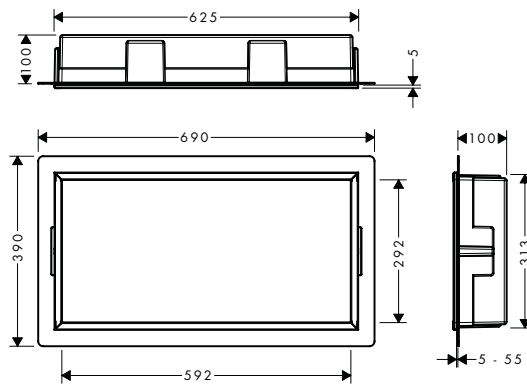

XtraStoris Original Hornacinas de pared con marco

Características de todas las variantes

- Consiste en: hornacina de pared con marco integrado, set de impermeabilización
- Profundidad de instalación: 100 mm
- Ámbito de aplicación: nueva construcción, reforma
- Superficie fácil de limpiar
- Específico para su uso en zonas húmedas
- Tipo de pared: construcción en seco, construcción en paredes sólidas
- Set para la instalación del material: poliestireno (PS)
- Material de la hornacina de pared: acero inoxidable 304 (1.4301)
- Acabado de la hornacina de pared de acero inoxidable con revestimiento en polvo

300/600/100