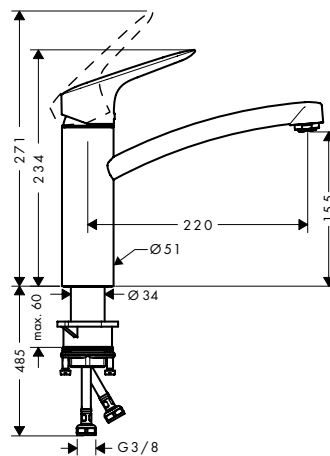

Logis M31

Logis M31 Mezcladores monomando de cocina, 1 jet

Características de todas las variantes

· Caño giratorio 360°

· Tipo de chorro: normal

· Máximo caudal a 3 bar: 12 l/min

120

160

Tecnologías

Tipos de chorro

Resumen de variantes

ComfortZone	máximo caudal a 3 bar (l/min)	Acabado	Referencia	Euro*
120	12	● cromo	71830000	122,10
160	12	● cromo	71832000	138,90

Logis M31 Mezclador monomando de cocina para fregaderos de encastre, 1 jet

Características

· Caño giratorio 220°
· Tipo de chorro: normal

· Excéntricas 150 ± 12 mm
· Máximo caudal a 3 bar: 13 l/min

Tecnologías

Tipos de chorro

Acabado	Referencia	Euro*
● cromo	71836000	179,10