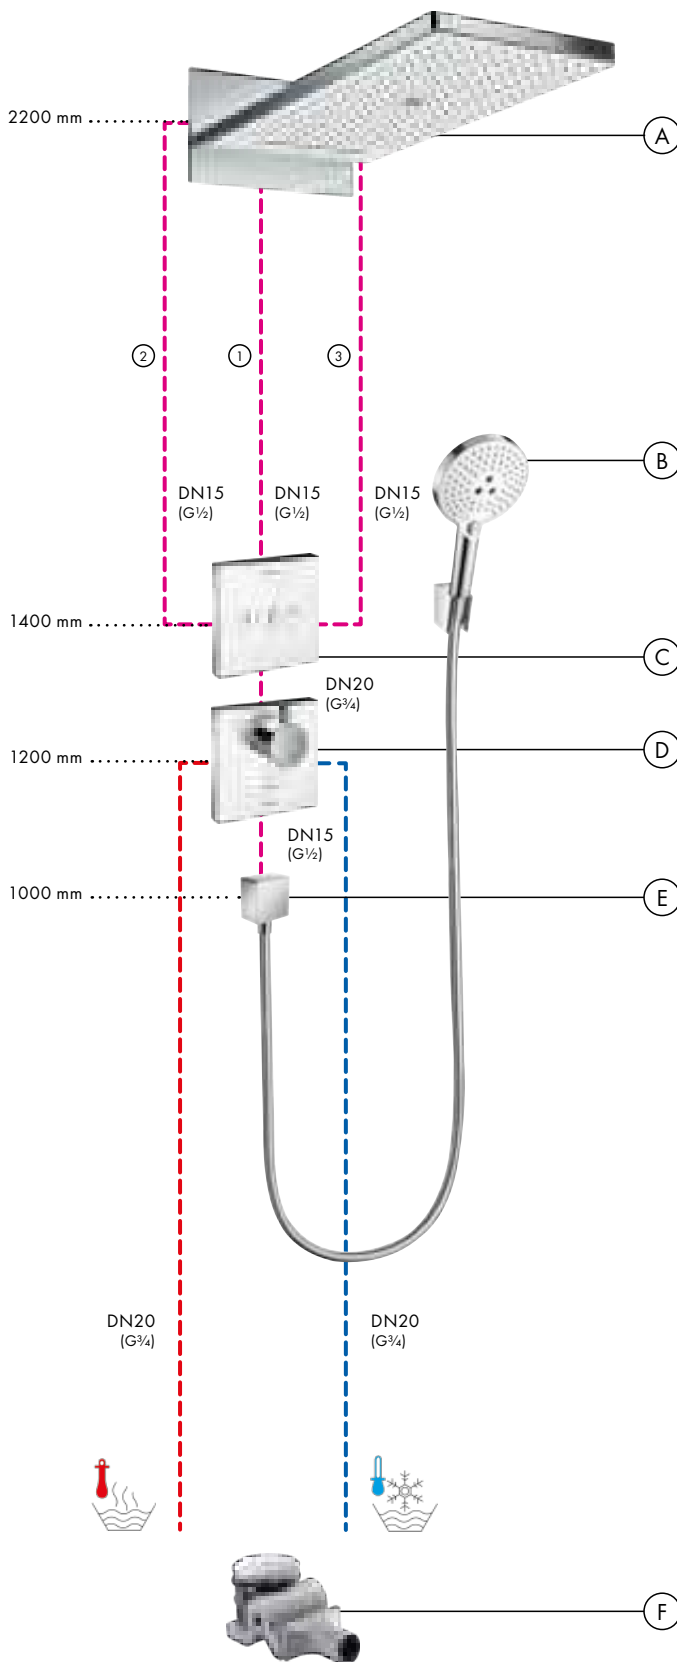

- Leyenda**
- ① RainAir
 - ② Rain
 - ③ Whirl

A partir de • la función está garantizada.

Instalación empotrada para 5 funciones

- (A) Rainfinity**
Ducha fija 360 3jet
con conexión a la pared
26234, -700

Set básico iBox universal (sin imagen)
01800180
- (B) Rainfinity**
Ducha de cervicales 500 1jet con repisa
26243, -700
- (C) Rainfinity**
Teleducha 130 3jet
26864, -700
FixFit
Conexión a la pared Porter 500 con
soporte de ducha y repisa a la izquierda
26843, -700
Isiflex
Flexo de 125 cm
28272, -700