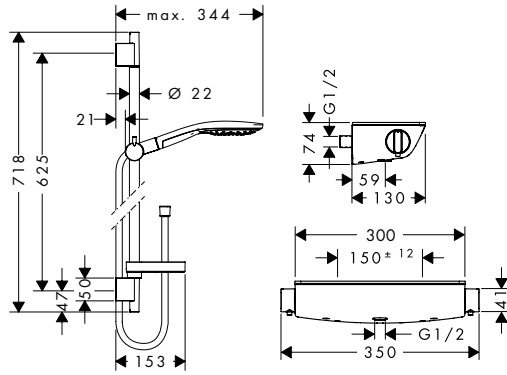

Tecnologías

Tipos de chorro

Acabado	Referencia	Euro *
● cromo	27036000	622,00
● blanco/cromo	27036400	622,00

Ecostat Termostatos vistos

Croma Select E Set de ducha visto Vario con termostato Ecostat Comfort Combi barra de ducha 65 cm