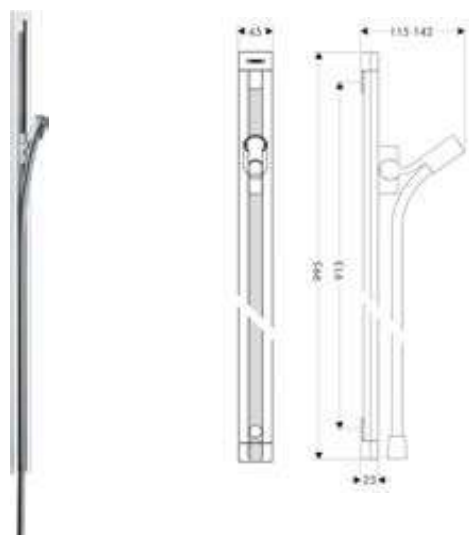

Características

- Consiste en: barra de ducha, flexo de ducha, soporte deslizante
- Longitud de la barra: 995 mm
- Ancho de la barra: 45 mm
- Perfil de la barra: angular
- Soporte deslizante de metal
- Soporte deslizante, giratorio y orientable