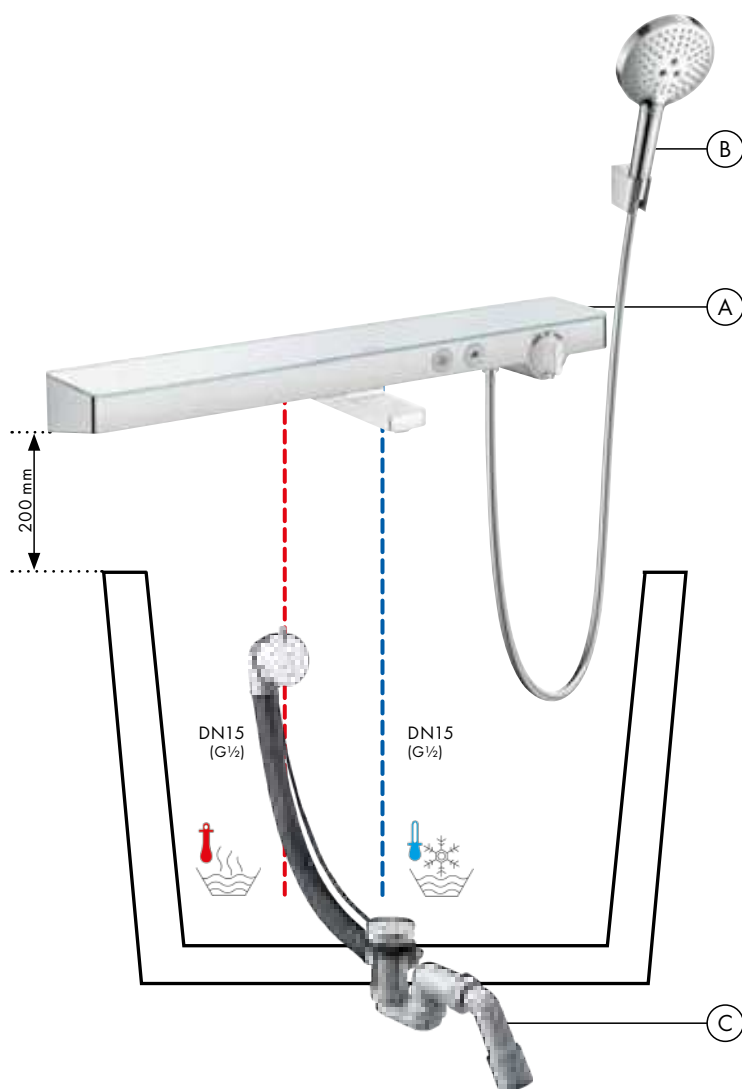

A partir de • la función está garantizada.