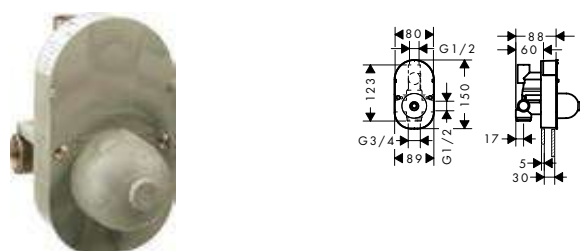

Referencia	Euro*
31741180	141,40

Set básico para mezclador monomando de ducha

Características

· Conexiones DN15

· Profundidad mínima de instalación: 55 mm

· Profundidad máxima de instalación: 83 mm