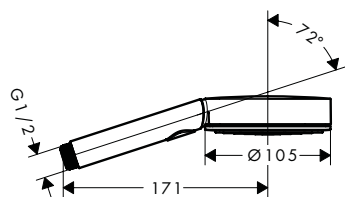

Pulsify Select S Teleduchas 3jet

Características de todas las variantes

· Cabezal: 105 mm

· Cambio de chorro con el botón Select

· Sistema antical QuickClean

Sostenibilidad

Tecnologías

Tipos de chorro

Resumen de variantes

efecto ducha	tipos de chorro	máximo caudal a 3 bar (l/min)	presión mínima del caudal (bar)	Acabado	Referencia	Euro *
Relajación	PowderRain, IntenseRain, Massage	8,2	1,2	cromo	24111000	40,10
				negro mate	24111670	52,10
				blanco mate	24111700	52,10
Relajación	PowderRain, IntenseRain, Massage	11,4	0,9	cromo	24110000	40,10
				negro mate	24110670	52,10
				blanco mate	24110700	52,10
Activación	PowderRain, IntenseRain, MonoRain	8,5	1,5	cromo	24101000	40,10
				negro mate	24101670	52,10
				blanco mate	24101700	52,10
Activación	PowderRain, IntenseRain, MonoRain	11,5	0,8	cromo	24100000	40,10
				negro mate	24100670	52,10
				blanco mate	24100700	52,10

Pulsify S Teleducha 105 1jet

Características

· Cabezal: 105 mm

· Tipo de chorro: PowderRain

· Máximo caudal a 3 bar: 13,5 l/min

· Caudal PowderRain (a 3 bar): 13,5 l/min

· Sistema antical QuickClean