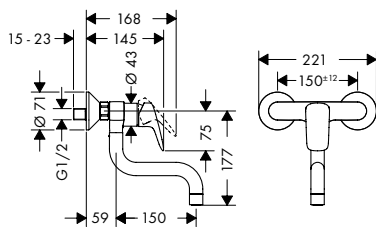

Logis M31 Mezclador monomando de cocina para fregaderos de encastre, 1 jet

Características

· Caño giratorio 220°
· Tipo de chorro: normal

· Excéntricas 150 ± 12 mm
· Máximo caudal a 3 bar: 13 l/min