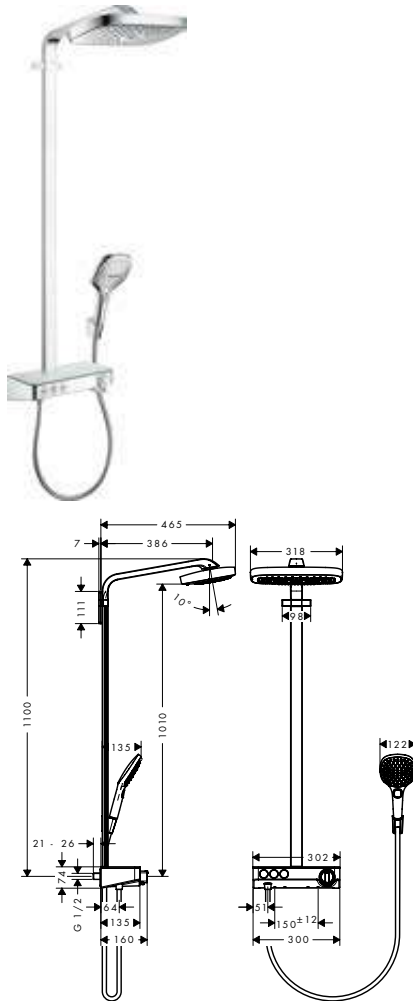

Raindance Select E Showerpipes 3jet, 2jet con termostato

Características de todas las variantes

- Superficie del rociador: cromo
- Repisa con cristal de seguridad
- Repisa en color: espejo de cristal
- Tipo de chorro teleducha: RainAir, Rain, Whirl
- Sistema antical QuickClean
- Ancho de barra: 40 mm
- Brazo de ducha 380 mm
- Termostato CoolContact: evita que la carcasa se caliente, lo que hace que la ducha sea aún más segura
- Termostato ShowerTablet Select 300
- Botón de seguridad a 40°C
- Máxima temperatura ajustable
- Conexión DN15
- Excéntricas 150 ± 12 mm
- Cómodo cambio de los tipos de chorro con el pulsador Select
- En caso de montaje sobre excéntricas estándar G 3/4 ya existentes, se requiere el set adaptador ref. 02026000
- 2 funciones

3 tipos de chorro