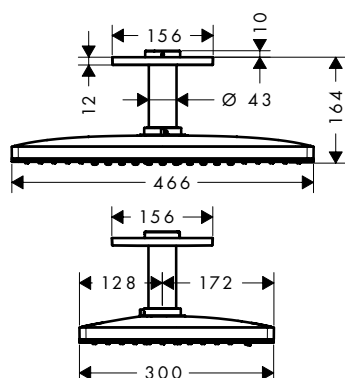

Rainmaker Select Duchas fijas de techo 3jet, 2jet, 1jet

Características de todas las variantes

- Consiste en: ducha fija, conexión de techo
- Conexión de techo 100 mm
- Cabezal desmontable para una sencilla limpieza
- Ducha fija desmontable para limpieza
- Conexión: cuerpo empotrado
- Sistema antical QuickClean
- No se incluye set básico

3 tipos de chorro