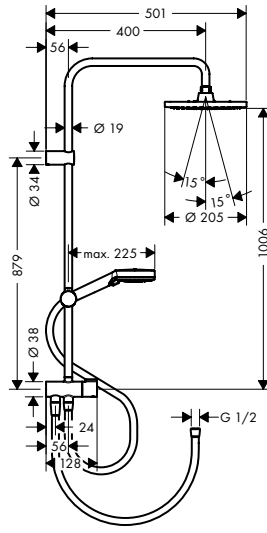

Características de todas las variantes

- Consiste en: ducha fija, teleducha, flexo de ducha, soporte deslizante
- Vernis Blend 200 1jet ducha fija
- Cabezal ducha fija 205 mm
- Tipo de chorro de la ducha fija: Rain
- Orientable
- Tipo de chorro teleducha: Rain, IntenseRain
- Diámetro de la barra: 19 mm
- Brazo de ducha 400 mm
- Flexo de ducha Metaflex de 80 cm y 160 cm
- Sistema antical QuickClean