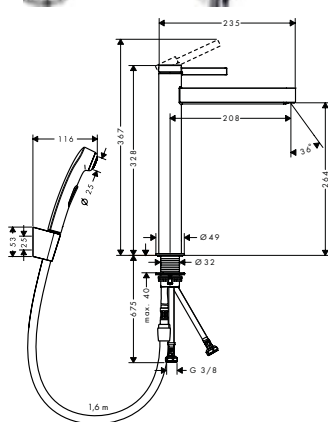

Finoris Mezcladores monomando de lavabo con teleducha de bidé y flexo 160 cm

Características de todas las variantes

- Consiste en: mezclador monomando de lavabo, ducha, vaciador
- Vaciador Push-Open de 1 1/4"
- Teleducha de bidé, soporte de ducha, flexo de
- Máximo caudal a 3 bar: 5 l/min
- Material del vaciador: metal

110

260