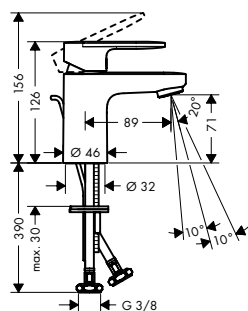

Vernis Blend Mezcladores monomando de lavabo

Características de todas las variantes

· Chorro ajustable

· Máximo caudal a 3 bar: 5 l/min

70