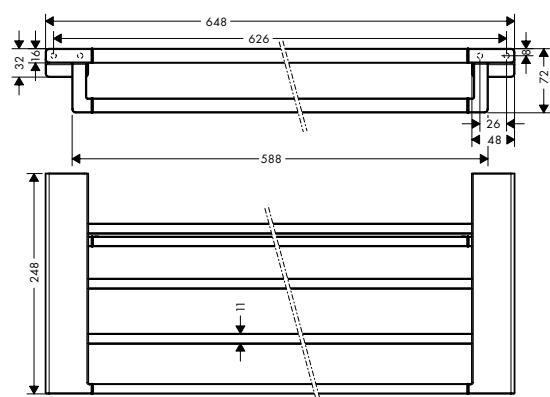

AddStoris Toallero con repisa

Características

- Material: metal
- Longitud: 648 mm
- Se incluye material de montaje
- Fijación oculta
- Distancia entre perforaciones: 626 mm
- Diámetro del agujero del taladro: 6 mm