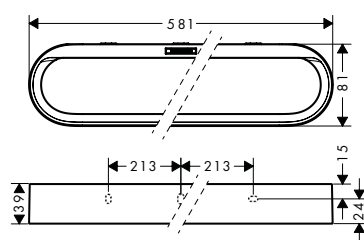

WallStoris Perchas

Resumen de variantes

	ancho (mm)	Acabado	Referencia	Euro*
	18	● negro mate	27914670	6,80
		○ blanco mate	27914700	6,80
	10	● negro mate	27929670	5,70
		○ blanco mate	27929700	5,70

⚠ A completar con (escoja una opción):

		Acabado	Referencia	Euro*
	WallStoris Barra mural 70 cm	● negro mate	27904670	34,20
		○ blanco mate	27904700	34,20
	WallStoris Barra mural 50 cm	● negro mate	27902670	28,50
		○ blanco mate	27902700	28,50

WallStoris Toallero

Características

- Consiste en: barra decorativa, barra de soporte
- Material de la barra decorativa: plástico
- Longitud: 581 mm
- Material de la barra de soporte: metal
- Fijo
- Fijación oculta