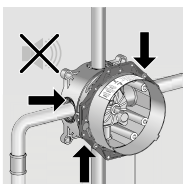

Reducción del nivel de ruido

- Los cuerpos de latón descansan sobre juntas de sellado, con lo que se evita el ruido transmitido por los conductos a la pared.
- El atornillado del florón de soporte a la carcasa del iBox universal, y no al bloque funcional, evita la transmisión del ruido al alicatado.