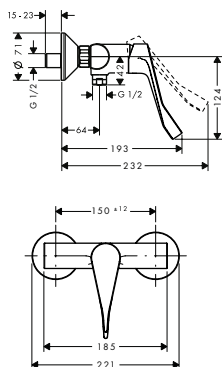

Focus Mezclador monomando de ducha visto con manecilla extralarga

Características

- Infografía más grande para mayor claridad
- Con manecilla extra-larga sin barreras
- Excéntricas 150 ± 12 mm
- Máximo caudal a 3 bar: 28 l/min
- Caudal de la teleducha a 3 bar: 17 l/min
- Válvula anti-retorno
- Amortiguador de sonido