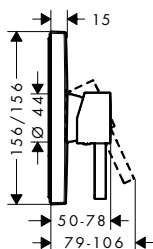

Finoris Mezclador monomando de ducha empotrado

Características

· Máximo caudal a 3 bar: 29,3 l/min

· Amortiguador de sonido

Acabado	Referencia	Euro*
● cromo	76615000	183,10
● negro mate	76615670	256,30
○ blanco mate	76615700	256,30

! A completar con:

iBox universal Set básico

Referencia	Euro*
01800180	152,10