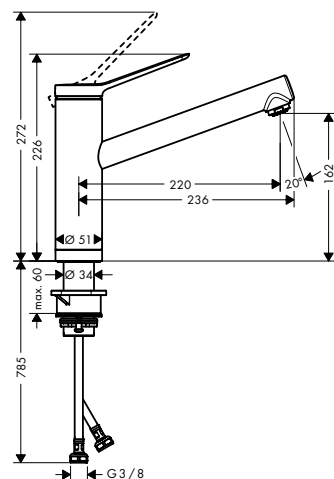

Zesis M33 Mezclador monomando de cocina 160, abatible, 1jet

Características

- ComfortZone 160
- Caño giratorio 150°
- Abatible
- Tipo de chorro: normal
- Máximo caudal a 3 bar: 11,6 l/min
- Sistema antical QuickClean