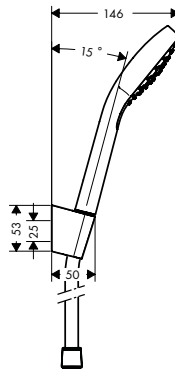

1 tipo de chorro