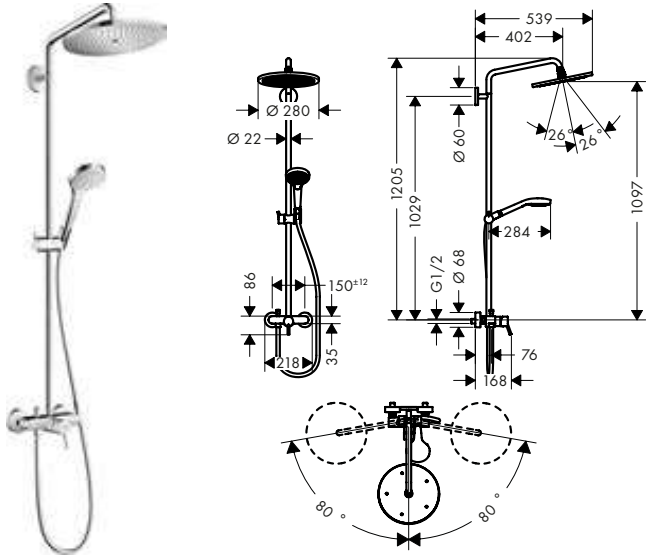

Croma Select S Showerpipes 2jet, 1jet con monomando de ducha

Características de todas las variantes

- Consiste en: ducha fija, flexo de ducha, soporte deslizante, teleducha, mezclador monomando de ducha, barra de ducha
- Orientable
- Máximo caudal a 3 bar: 15 l/min
- Tipo de chorro teleducha: Massage, IntenseRain, SoftRain
- Diámetro de la barra: 22 mm
- Conexión DN15
- Excéntricas 150 ± 12 mm
- Sistema antical QuickClean

280