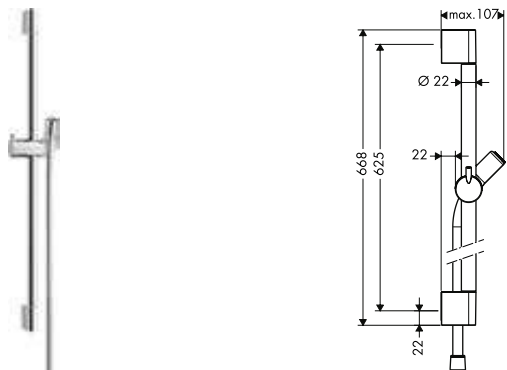

Barras de ducha

Unica Barra de ducha C 65 cm con flexo de ducha

Características

- Consiste en: barra de ducha, flexo de ducha, soporte deslizante
- Longitud de la barra: 668 mm
- Diámetro de la barra: 22 mm
- Perfil de la barra: redondo
- Soporte de ducha de plástico translúcido
- Soporte deslizante, giratorio y orientable
- Ajuste de ángulo sobre cuadrícula

Acabado	Referencia	Euro*
● cromo	27611000	89,50

Unica Barras de ducha Crometta con flexo

Características de todas las variantes

- Consiste en: barra de ducha, flexo de ducha, soporte deslizante
- Diámetro de la barra: 22 mm
- Perfil de la barra: redondo
- Soporte de ducha de plástico translúcido
- Soporte de ducha deslizante, giratorio y ajustable en 2 posiciones