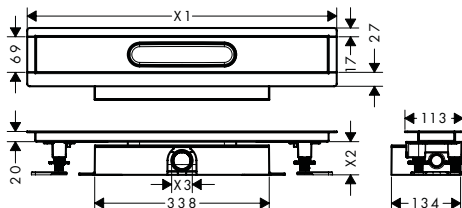

600 - 1200

Tecnologías

Instalación

Resumen de variantes

longitud (mm)	Referencia	Euro *
600	56022180	413,90
700	56023180	416,10
800	56024180	420,50
900	56025180	427,20
1000	56026180	436,10
1200	56027180	451,60