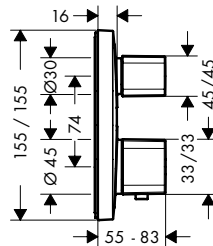

2 funciones

Resumen de variantes

número de funciones	Acabado	Referencia	Euro *
1 función	● cromo	15707000	456,60
2 funciones	● cromo	15708000	512,60

A completar con:

iBox universal Set básico

Referencia	Euro *
01800180	152,10