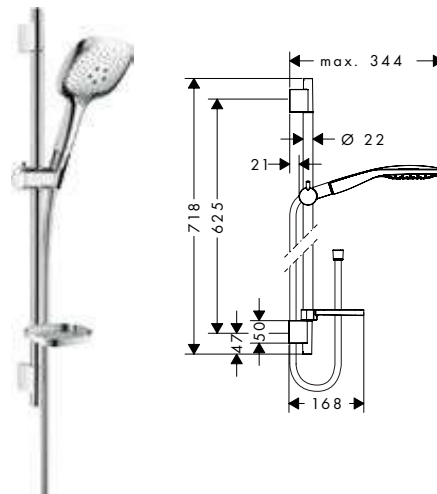

718 mm

Sostenibilidad

Tecnologías

Tipos de chorro

Resumen de variantes

	longitud de la barra de la ducha (mm)	tamaño del rociador	tipos de chorro	máximo caudal a 3 bar (l/min)	Acabado	Referencia	Euro*
	1008	150	RainAir, CaresseAir, Mix	16,4	● cromo	27857000	275,60
	718	150	RainAir, CaresseAir, Mix	16,4	● cromo	27856000	266,90
●	1008	120	RainAir, Rain, Whirl	8,5	● cromo ● blanco/cromo	26623000 26623400	224,80 224,80
	1008	120	RainAir, Rain, Whirl	14,4	● cromo ● blanco/cromo	26621000 26621400	224,80 224,80
●	718	120	Rain, RainAir, Whirl	8,5	● cromo ● blanco/cromo	26622000 26622400	217,70 217,70
	718	120	Rain, RainAir, Whirl	14,4	● cromo ● blanco/cromo	26620000 26620400	217,70 217,70