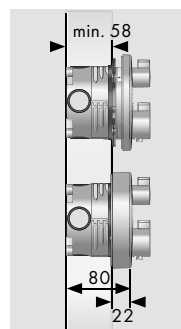

Florón de prolongación externa

- Gracias a la prolongación, las instalaciones con profundidades de montaje reducidas ya no son un problema.
- El florón de prolongación permite instalar el set básico iBox universal en tabiques de grosor mínimo.