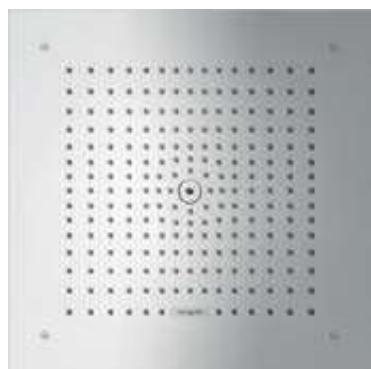

Raindance Select E / Raindance E

Raindance E Duchas fijas de techo 1jet

Resumen de variantes

máximo caudal a 3 bar (l/min)	presión mínima del caudal (bar)	Acabado	Referencia	Euro*
17	1,4	cromo	26250000	594,50
		bronce cepillado	26250140	891,80
		cromo negro cepillado	26250340	891,80
		negro mate	26250670	832,30
		blanco mate	26250700	832,30
		color oro pulido	26250990	891,80

Raindance E Duchas fijas 1jet

Características de todas las variantes

- Cabezal 400 x 400 mm
- Tipo de chorro: RainAir
- Cabezal desmontable para una sencilla limpieza
- Conexión DN15
- Conexión: cuerpo empotrado
- Sistema antical QuickClean
- No se incluye set básico

Sostenibilidad

Tecnologías

Tipos de chorro

Resumen de variantes

máximo caudal a 3 bar (l/min)	presión mínima del caudal (bar)	Acabado	Referencia	Euro*
9	2	cromo	26253000	958,90
20	1,2	cromo	26252000	958,90

! A completar con:

	Referencia	Euro*
Raindance E Set básico para ducha fija 400/400 1jet	26254180	140,70