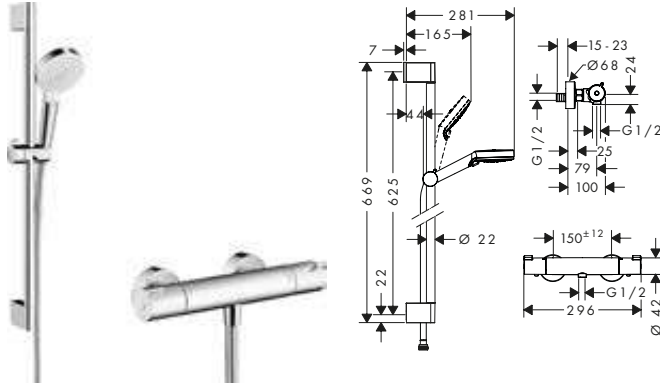

Tecnologías

Tipos de chorro

Acabado	Referencia	Euro *
● blanco/cromo	27013400	376,30

Crometta Set de ducha visto Vario con termostato Ecostat 1001 CL Combi barra de ducha 65 cm

Características

- Consiste en: teleducha, barra de ducha, termostato de ducha, soporte deslizante, flexo de ducha
- Cabezal: 100 mm
- Tipo de chorro teleducha: Rain, IntenseRain
- Caudal 13,8 l/min aprox. a 3 bar
- Perfil de la barra: redondo
- Diámetro de la barra: 22 mm
- Longitud de la barra: 669 mm