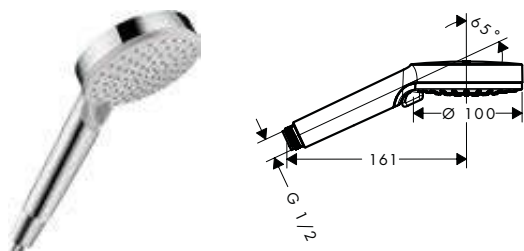

Vernis Blend Teleduchas 2jet

Características de todas las variantes

- Cabezal: 100 mm
- Tipo de chorro: Rain, IntenseRain
- Cambio del tipo de chorro con difusor giratorio
- Sistema antical QuickClean

Sostenibilidad