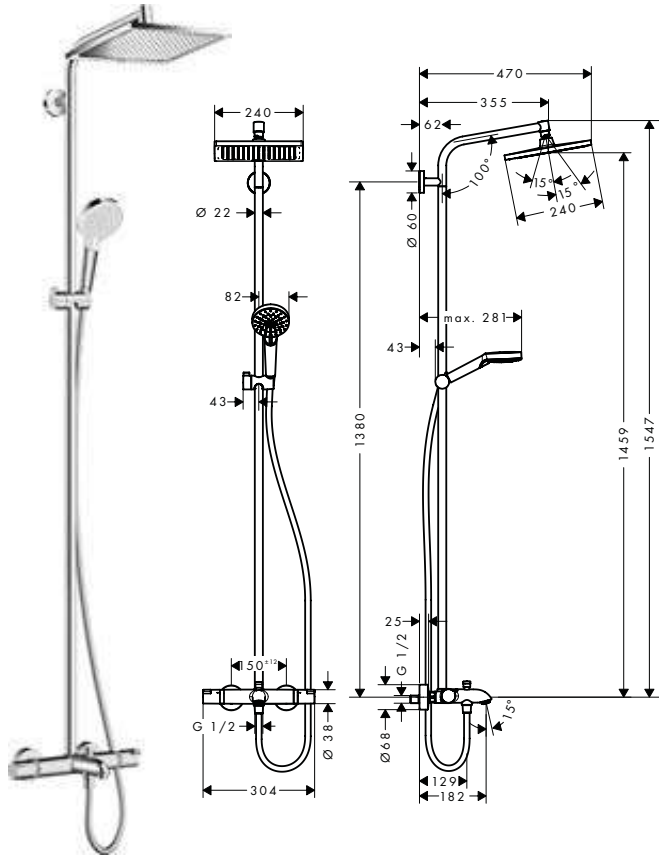

Crometta E Showerpipe 240 1jet con termostato de bañera

Características

- Consiste en: termostato de bañera, teleducha, ducha fija, flexo de ducha, soporte deslizante, barra de ducha
- Crometta E 240 ducha fija
- Cabezal 240 x 240 mm
- Tipo de chorro ducha fija: Rain
- Orientable
- Superficie del rociador: cromo
- Máximo caudal a 3 bar: 19,5 l/min
- Caudal Rain 17 l/min aprox. a 3 bar
- Caudal bañera 20 l/min aprox. a 3 bar
- Tipo de chorro teleducha: Rain, IntenseRain
- Caudal de la teleducha a 3 bar: 13,5 l/min
- Sistema antical QuickClean
- La barra se puede acortar en altura
- Diámetro de la barra: 22 mm
- Soporte de teleducha ajustable en altura
- Brazo de ducha 350 mm
- Termostato Ecostat Comfort
- Botón de seguridad a 40°C
- Máxima temperatura ajustable
- Conexión DN15
- Excéntricas 150 ± 12 mm
- 3 funciones

Tecnologías

Tipos de chorro

Acabado	Referencia	Euro*
● cromo	27298000	861,90