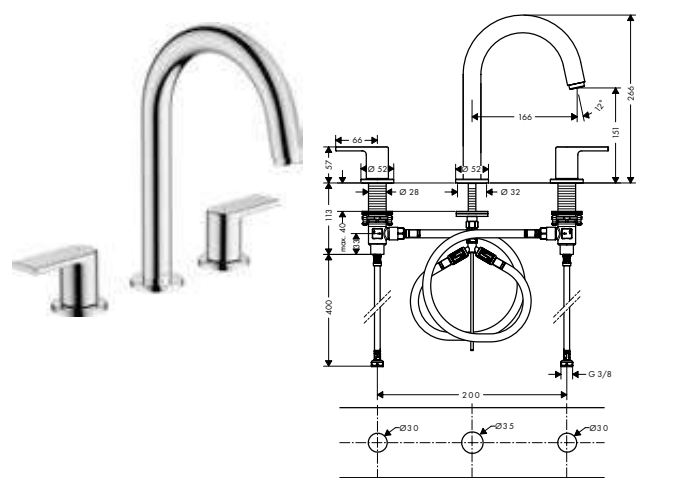

Sostenibilidad

Tecnologías

Acabado	Referencia	Euro *
● cromo	71564000	185,30

Vernis Shape Mezclador de lavabo de 3 agujeros con vaciador automático

Características

- Consiste en: mezclador de lavabo de 3 agujeros, vaciador
- ComfortZone 150
- Proyección: 166 mm
- Altura del caño: 151 mm
- Máximo caudal a 3 bar: 5 l/min
- Vaciador automático de 1 1/4"
- Material del vaciador: sintético