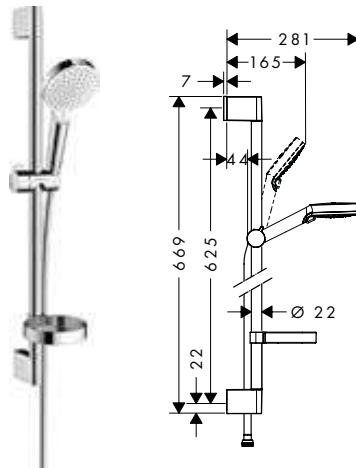

669 mm

Sostenibilidad

Tecnologías

Tipos de chorro

Resumen de variantes

	longitud de la barra de la ducha (mm)	número de chorros	tipos de chorro	máximo caudal a 3 bar (l/min)	tipo	Acabado	Referencia	Euro*
	959	2	Rain, IntenseRain	9	sin jabonera	blanco/cromo	26538400	77,30
	959	2	Rain, IntenseRain	13,8	sin jabonera	blanco/cromo	26536400	74,30
	959	1	Rain	9	sin jabonera	blanco/cromo	26539400	74,30
	959	1	Rain	14	sin jabonera	blanco/cromo	26537400	71,30
	669	2	Rain, IntenseRain	9	sin jabonera	blanco/cromo	26534400	69,70
	669	2	Rain, IntenseRain	5,7	sin jabonera	blanco/cromo	26555400	69,70
	669	2	Rain, IntenseRain	13,8	con jabonera	blanco/cromo	26553400	74,30
	669	2	Rain, IntenseRain	13,8	sin jabonera	blanco/cromo	26532400	66,60
	669	1	Rain	9	sin jabonera	blanco/cromo	26535400	66,60
	669	1	Rain	5,7	sin jabonera	blanco/cromo	26554400	66,60
	669	1	Rain	14	sin jabonera	blanco/cromo	26533400	63,70