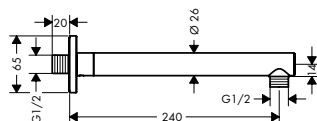

Brazos de ducha

Vernis Shape Brazo de ducha 24 cm

Características

- Longitud: 240 mm
- Ø: 26 mm
- Ángulo 90°
- Conexión: G 1/2

Acabado	Referencia	Euro*
cromo	26405000	52,20
negro mate	26405670	73,10

Brazo de ducha E 38,9 cm