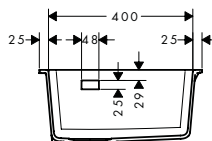

551 Fregaderos bajo encimera SilicaTec

Características de todas las variantes

- Material: SilicaTec
- Sin agujero del grifo
- Tipo de montaje: bajo encimera
- Profundidad de la cubeta: 190 mm
- Vaciador no incluido - por favor, pedir un vaciador aparte

180/450