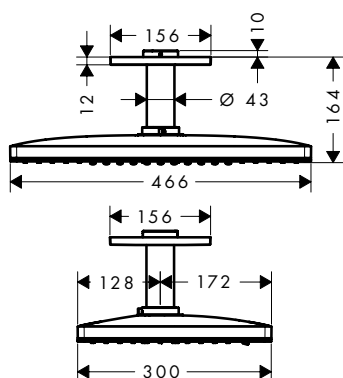

2 tipos de chorro