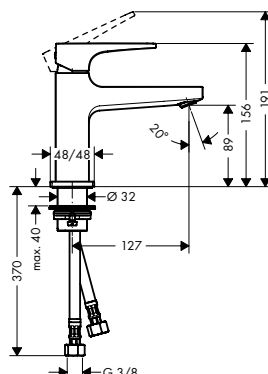

Metropol Mezcladores monomando de lavabo

Características de todas las variantes

- Consiste en: mezclador monomando de lavabo, vaciador
- ComfortZone 100
- Proyección: 127 mm
- Altura del caño: 89 mm
- Máximo caudal a 3 bar: 5 l/min
- Vaciador Push-Open de 1 1/4"
- Material del vaciador: metal
- Sistema antical QuickClean