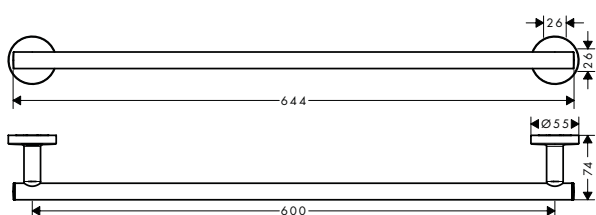

Logis Universal Jabonera de esquina

Características

- Se incluye material de montaje
- Fijación oculta
- Diámetro del agujero del taladro: 6 mm

Acabado	Referencia	Euro*
● cromo	41710000	33,70

Logis Universal Asidero

Características

- Material: latón
- Longitud: 345 mm
- Se incluye material de montaje
- Fijación oculta
- Distancia entre perforaciones: 300 mm
- Diámetro del agujero del taladro: 6 mm

Acabado	Referencia	Euro*
● cromo	41713000	52,50

Logis Universal Toalleros de barra

Características de todas las variantes

- Material: latón
- Longitud: 644 mm
- Se incluye material de montaje
- Distancia entre perforaciones: 600 mm
- Diámetro del agujero del taladro: 6 mm
- Fijación oculta

simple

doble

Resumen de variantes

modelo	Acabado	Referencia	Euro*
simple	● cromo	41716000	52,50
doble	● cromo	41712000	66,00