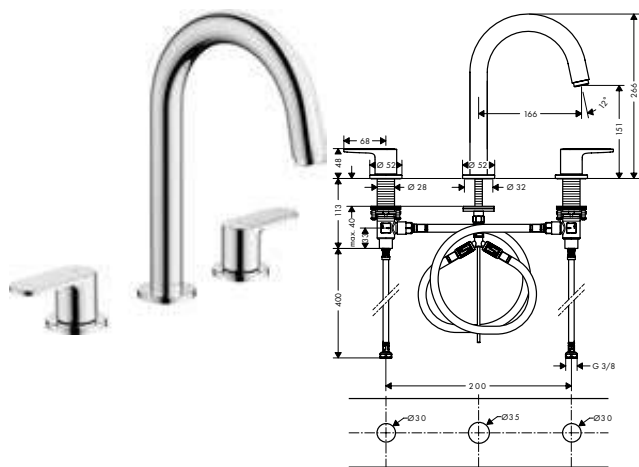

Sostenibilidad

Tecnologías

Acabado	Referencia	Euro*
cromo	71554000	155,30

Vernis Blend Mezclador de lavabo de 3 agujeros con vaciador automático

Características

- Consiste en: mezclador de lavabo de 3 agujeros, vaciador
- ComfortZone 150
- Proyección: 166 mm
- Altura del caño: 151 mm
- Máximo caudal a 3 bar: 5 l/min
- Vaciador automático de 1 1/4"
- Material del vaciador: sintético