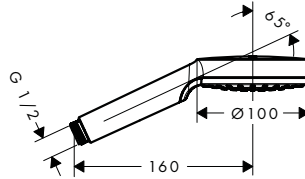

1 tipo de chorro

Resumen de variantes

	número de chorros	tipos de chorro	máximo caudal a 3 bar (l/min)	Acabado	Referencia	Euro*
	2	Rain, IntenseRain	9	blanco/cromo	26332400	30,50
	2	Rain, IntenseRain	5,7	blanco/cromo	26336400	30,50
	2	Rain, IntenseRain	13,8	blanco/cromo	26330400	27,60
	1	Rain	9	blanco/cromo	26333400	27,60
	1	Rain	5,7	blanco/cromo	26334400	27,60
	1	Rain	14	blanco/cromo	26331400	24,40

Sostenibilidad

Tecnologías

Tipos de chorro