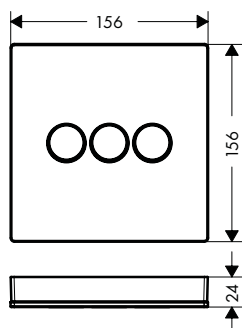

ShowerSelect Glass Válvula empotrada 3 llaves de paso

Características

- Máximo caudal a 3 bar: 30 l/min
- Caudal de agua salida superior a 3 bar 26 l/min aprox. a 3 bar
- Caudal izquierdo y derecho: 29 l/min
- Caudal con el uso simultáneo de todas las funciones: 44 l/min
- La válvula se entrega con botones Cascada, Rain, Whirl, Mono