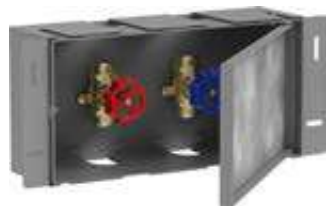

XtraStoris Safe Hornacina de pared con puerta alicatable y llaves de paso integradas 150/300/100

Características

- Consiste en: llave de paso, hornacina de pared con puerta alicatable, set de montaje
- Máximo grosor de las baldosas de la puerta: 12 mm
- Profundidad de instalación: 90 mm
- Ámbito de aplicación: nueva construcción, reforma
- Superficie fácil de limpiar
- Tipo de pared: construcción en seco
- Material de la hornacina de pared: acero inoxidable 304 (1.4301)
- Acabado de la hornacina de pared de acero inoxidable con revestimiento en polvo
- Dimensiones hornacina de pared: 150 x 300 x 100 mm (AlxAxP)