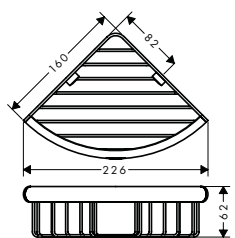

Logis Universal Jabonera de esquina

Características

- Se incluye material de montaje
- Fijación oculta
- Diámetro del agujero del taladro: 6 mm