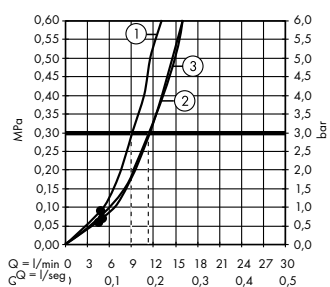

Diagrama de flujo

Pulsify S

Ducha fija 260 2jet con conexión a la pared
 # 24150, -000

Leyenda

- ① Intense PowderRain
- ② PowderRain

Diagrama de flujo

Pulsify Select S

Teleducha 105 3jet Relaxation
 # 24110, -000