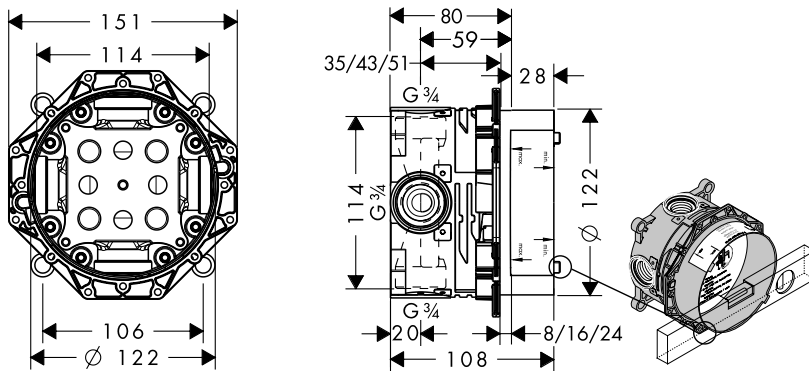

Datos técnicos, consejos de montaje e instrucciones de instalación

iBox universal, vista frontal y lateral

#01800180	
Presión de servicio:	máx. 1 MPa
Presión de servicio recomendada:	0,1-0,5 MPa
Presión de prueba:	1,6 MPa (1 MPa = 10 bar = 147 psi)
Temperatura del agua caliente:	máx. 80 °C
Temperatura del agua caliente recomendada:	65 °C
Dimensiones de las conexiones:	G^{3/4}
Tipos de conexiones:	agua fría a la derecha, caliente a la izquierda
Caudal libre a:	0,3 MPa
Mezclador salida bañera:	31 l/min
Mezclador salida ducha:	24 l/min
Mezclador de ducha:	32 l/min
Termostato:	43 l/min
Termostato con llave de paso:	26 l/min
Termostato con llave de paso e inversor:	26 l/min
Termostato de gran caudal:	48 l/min
Homologaciones:	DVGW, SVGW

Consejos para el montaje grueso

Colocar el set básico de modo que la **toma de agua caliente quede a la izquierda** y la **de agua fría a la derecha**.

Profundidad de instalación: de 80 mm a 108 mm.

Set de prolongación 25 mm para mayor profundidad de instalación:

13595000

Set de prolongación 22 mm para menor profundidad de instalación:

13596000 para florones de Ø 170 mm

13593000 para ShowerSelect

13601000 para ShowerSelect incl. FixFit y Porter

13604000 para ShowerSelect Glass

El montaje del set básico puede adaptarse a las características de cada instalación. La unidad iBox universal es adecuada para instalación en bañeras y duchas. En instalaciones de un mezclador para bañera la salida prioritaria es la inferior (salida 1). En instalaciones para ducha es necesario taponar la salida que no se va utilizar.

La unidad iBox universal es simétrica y rotativa, lo que permite un montaje horizontal o vertical.

Excepción: las instalaciones de grifería para bañera con combinación de seguridad, donde solo es posible el montaje vertical.

Purga

La instalación completa deberá purgarse conforme a la norma DIN 1988/EN 1717, segunda parte. Las flechas del bloque de purga indican la toma que está asociada a cada salida, p. ej., toma de agua fría con salida 1 y toma de agua caliente con salida 2. Si solo se utiliza una salida, el bloque de purga deberá girarse en 90° tras la primera limpieza reglamentaria.