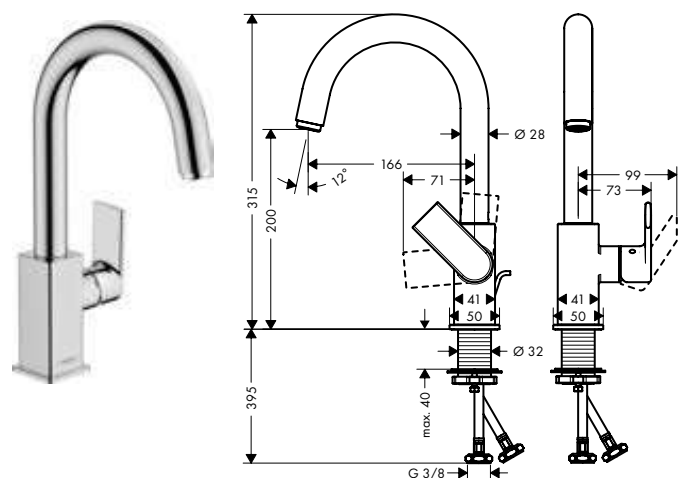

Sostenibilidad

Tecnologías

Acabado	Referencia	Euro *
● cromo	71216000	134,00

Vernis Shape Mezclador monomando de lavabo con caño giratorio y con vaciador automático

Características

- Consiste en: mezclador monomando de lavabo, vaciador
- ComfortZone 200
- Proyección: 166 mm
- Altura del caño: 200 mm
- Caño giratorio 120°
- Máximo caudal a 3 bar: 5 l/min
- Vaciador automático de 1 1/4"
- Material del vaciador: sintético