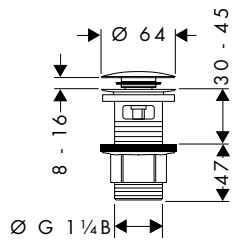

Vaciador Push-Open para lavabo y bidé

Características

· Para lavabos con rebosadero

· Con desagüe