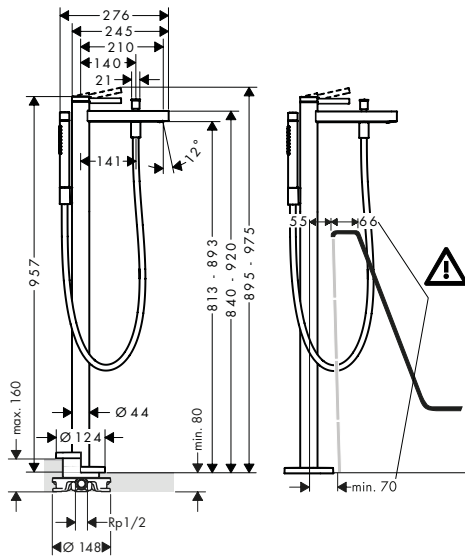

Tecnologías

Tipos de chorro

Acabado	Referencia	Euro *
cromo	76445000	1.664,40
negro mate	76445670	2.330,20
blanco mate	76445700	2.330,20

⚠ A completar con:

Set básico para mezclador de pie

Referencia	Euro *
10452180	521,20