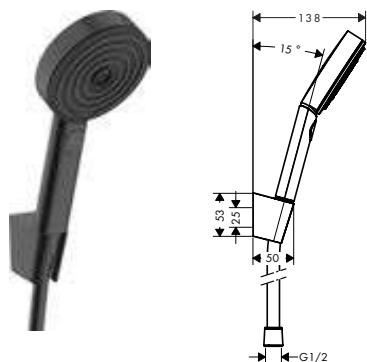

Pulsify Select S Sets de soporte de ducha 3jet

Características de todas las variantes

- Consiste en: flexo de ducha, teleducha, soporte de ducha
- Cabezal Ø 105 mm
- Función de soporte integrada
- Tipo de chorro: Massage, IntenseRain, PowderRain
- Caudal 11,4 l/min aprox. a 3 bar
- Filtro para suciedad lavable