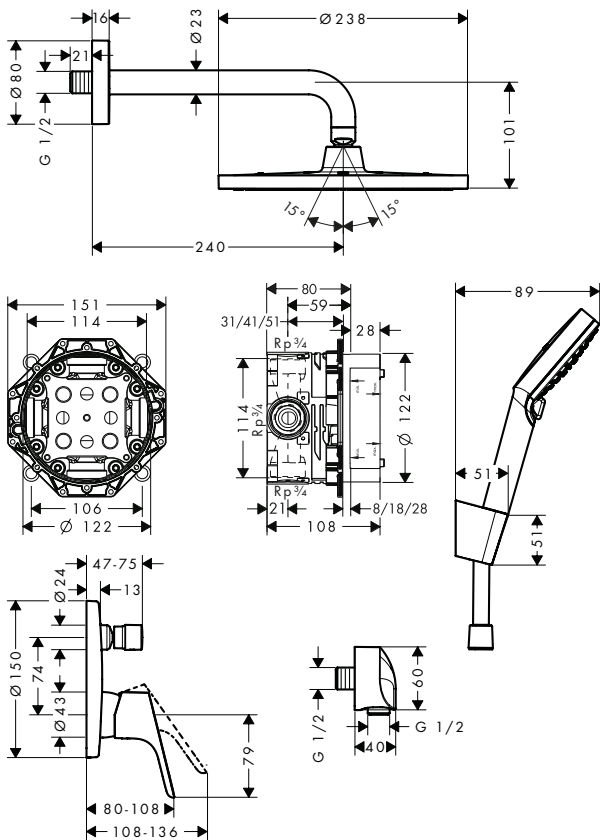

Tecnologías

Tipos de chorro

Acabado	Referencia	Euro*
● cromo	27958000	766,40