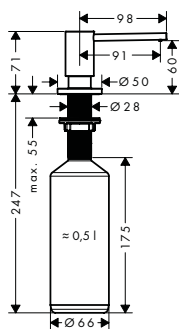

A41 Dosificador de jabón líquido

Características

- Adecuado para adaptarse a diferentes mezcladores de cocina
- Proyección 91 mm
- Material: metálico
- Tubo de salida anti-corrosivo
- Capacidad útil 500 ml
- Cantidad dosificada 2 ml
- Cómodamente rellenable desde arriba
- Espesor de la encimera: 55 mm
- Instalación simple y segura sin necesidad de herramientas
- Requiere agujero de montaje de 28 - 35 mm de diámetro