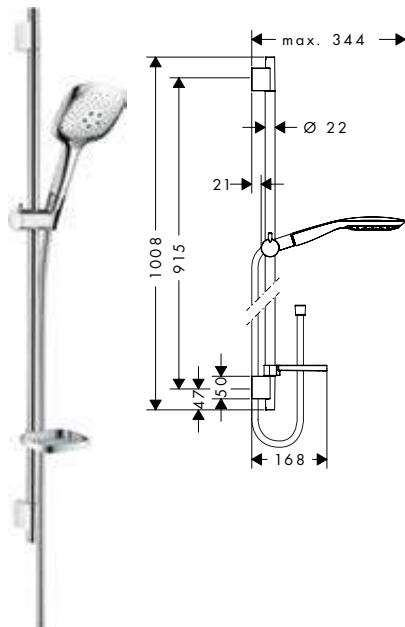

Raindance Select E Sets de ducha 3jet

Características de todas las variantes

- Consiste en: teleducha, barra de ducha, flexo de ducha, soporte deslizante, jabonera
- Diámetro de la barra: 22 mm
- Perfil de la barra: redondo

1008 mm