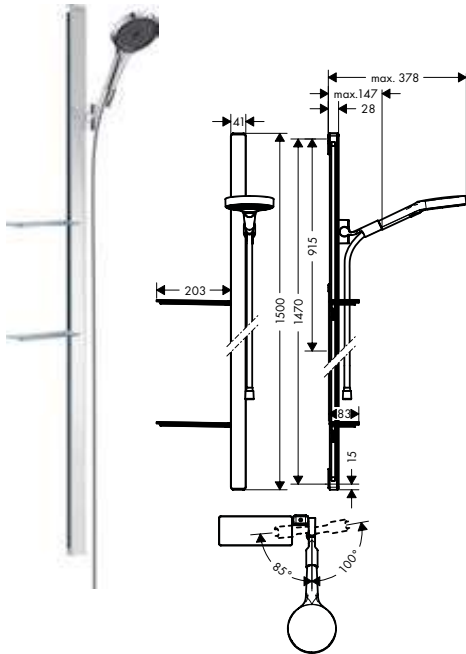

Características de todas las variantes

- Cabezal 130 mm
- Tipo de chorro: MonoRain, PowderRain, Intense PowderRain
- Repisa con cristal de seguridad
- Repisa en color: cromo
- Tipo de barra de ducha: perfil plano de aluminio con acabado de cristal de seguridad
- Acabado: cromo
- Ancho de la barra: 41 mm
- Perfil de la barra: angular

1500 mm