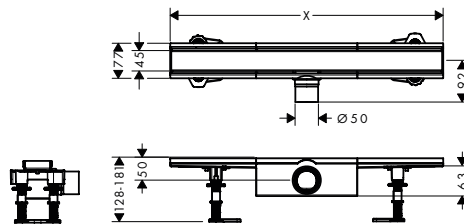

Resumen de variantes

longitud (mm)	Acabado		Consultar disponibilidad	Referencia	Euro*
600	● color acero inoxidable	NUEVO	T1/2023	56162800	373,30
700	● color acero inoxidable	NUEVO	T1/2023	56164800	392,00
800	● color acero inoxidable	NUEVO	T1/2023	56166800	410,70
900	● color acero inoxidable	NUEVO	T1/2023	56168800	429,30
1000	● color acero inoxidable	NUEVO	T1/2023	56170800	448,00
1200	● color acero inoxidable	NUEVO	T1/2023	56172800	485,30

RainDrain Compact Sets completos de desagüe lineal para instalación estándar

Características de todas las variantes

- Consiste en: set de montaje, sifón, membrana de impermeabilización premontada, herramienta de extracción de la rejilla integrada
- Altura del sifón: 50 mm
- Diámetro nominal de la conexión: DN50
- Dirección de la salida: horizontal
- Superficie fácil de limpiar
- Hasta 37 l/min capacidad de drenaje
- Rejilla ajustable en altura,
- Ambito de aplicación: nueva construcción, reforma
- Espesor del azulejo: hasta 18 mm
- Adecuado para todo tipo de azulejos
- Sifón fácil de limpiar
- La herramienta de extracción de la rejilla permite retirar fácilmente el embellecedor
- Tipo de sifón para sellado de olores: fluido
- Altura del sifón: 50 mm
- Material del sifón: ABS
- Tipo de montaje: libre en el suelo
- Material de la rejilla: acero inoxidable 304 (1.4301)
- Adecuado para el drenaje primario

600 - 1200

Tecnologías

Instalación

Resumen de variantes

longitud (mm)	Acabado		Consultar disponibilidad	Referencia	Euro*
600	● color acero inoxidable	NUEVO	T1/2023	56174800	379,50
700	● color acero inoxidable	NUEVO	T1/2023	56176800	398,20
800	● color acero inoxidable	NUEVO	T1/2023	56178800	416,90
900	● color acero inoxidable	NUEVO	T1/2023	56180800	435,50
1000	● color acero inoxidable	NUEVO	T1/2023	56182800	454,20
1200	● color acero inoxidable	NUEVO	T1/2023	56184800	491,50