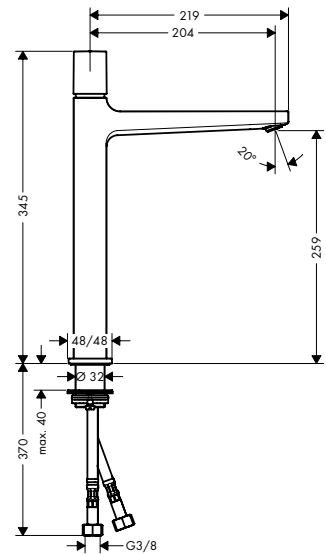

100

110

260

Sostenibilidad

Tecnologías

Resumen de variantes

ComfortZone	proyección (mm)	altura del caño (mm)	para lavabos tipo bowl	Acabado	Referencia	Euro*
100	157	89	-	● cromo	32570000	375,90
110	135	117	-	● cromo	32571000	390,20
260	204	259	■	● cromo	32572000	537,20