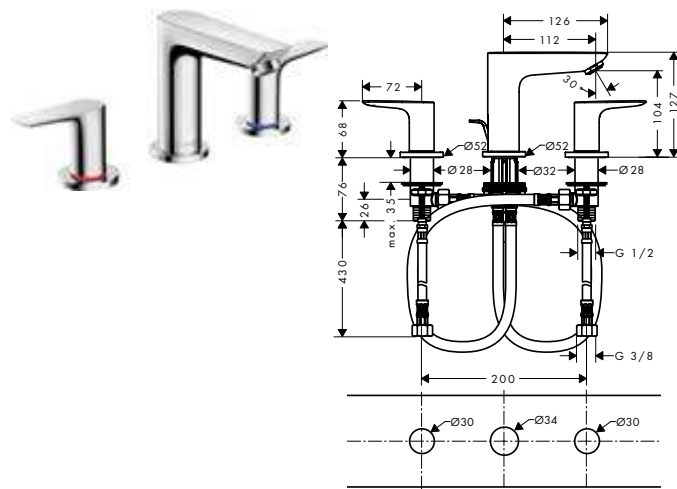

Características

- Consiste en: mezclador de lavabo de 3 agujeros, vaciador
- ComfortZone 150
- Proyección: 112 mm
- Altura del caño: 104 mm
- Máximo caudal a 3 bar: 5 l/min
- Vaciador automático de 1 1/4"
- Material del vaciador: metal
- Sistema antical QuickClean