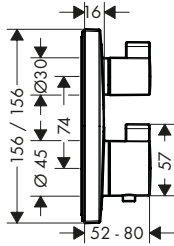

Ecostat Square Termostatos empotrados

Características de todas las variantes

- Botón de seguridad a 40°C
- Temperatura máxima ajustable

1 función