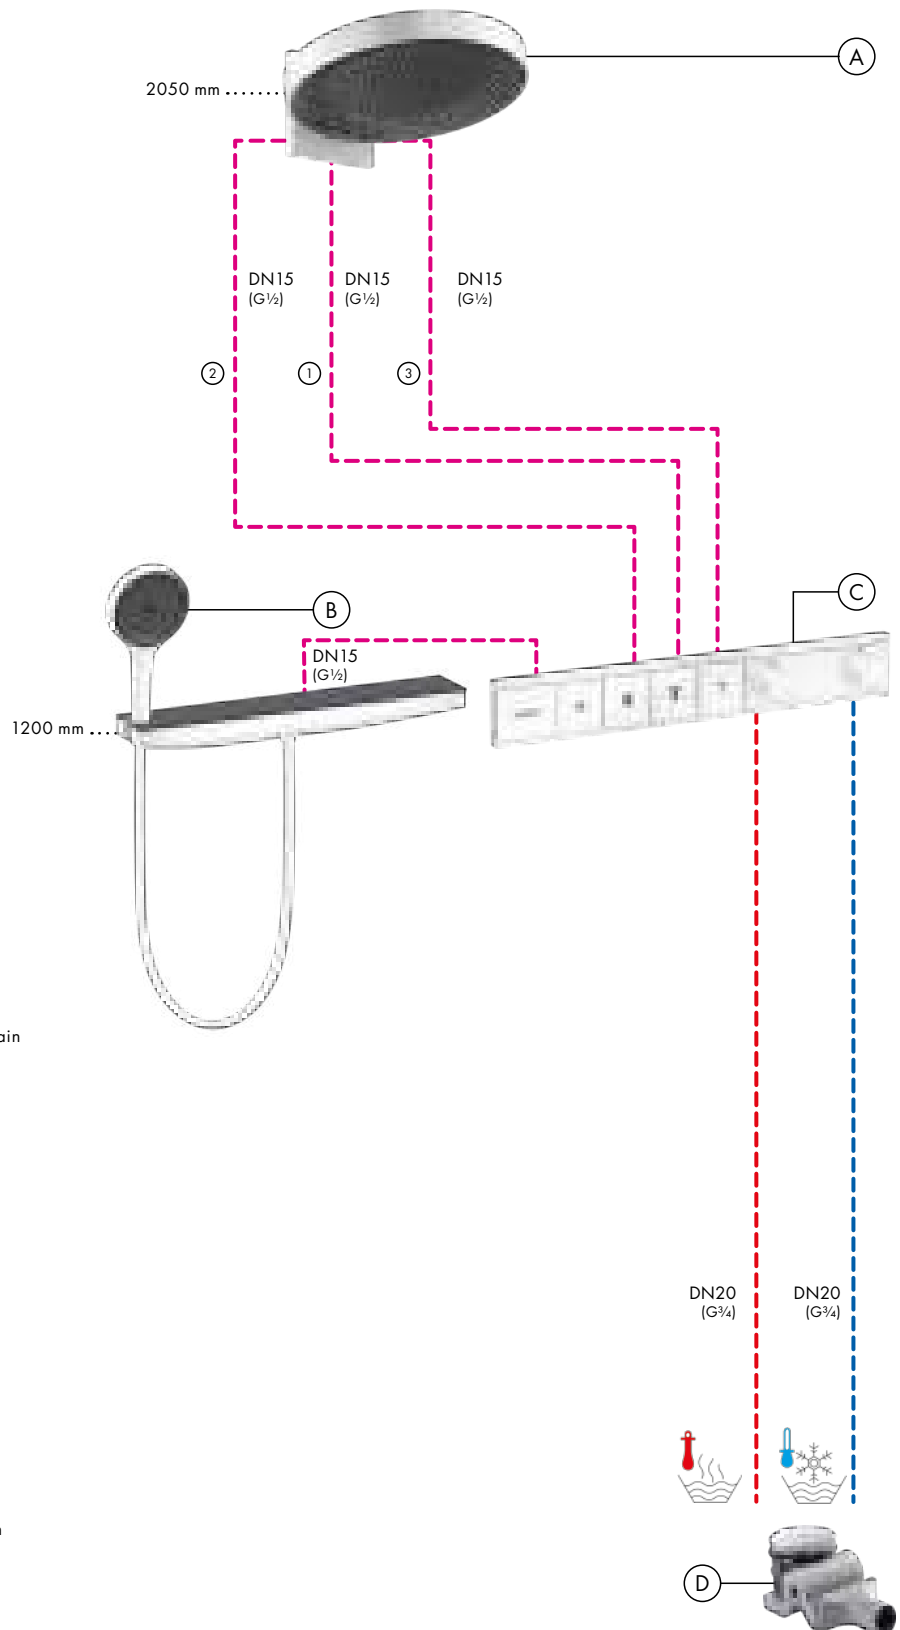

FixFit
Conexión a la pared Porter 500 con
soporte de ducha y repisa a la izquierda
26843, -700

Isiflex
Flexo de 125 cm
28272, -700
- (C) RainSelect**
Termostato empotrado
para 4 funciones
15382, -700

Set básico
para 4 funciones (sin imagen)
15312180
- (D) RainDrain**
Set completo de desagüe 90 XXL
60067, -000