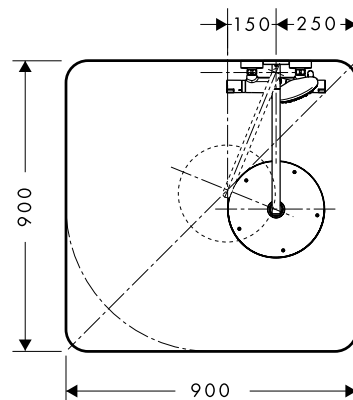

Instalación para ducha

Las tomas de agua existentes no siempre se encuentran en el centro de la ducha. Gracias al brazo de ducha giratorio, el cabezal puede orientarse hacia el centro de la ducha una vez finalizada la instalación.