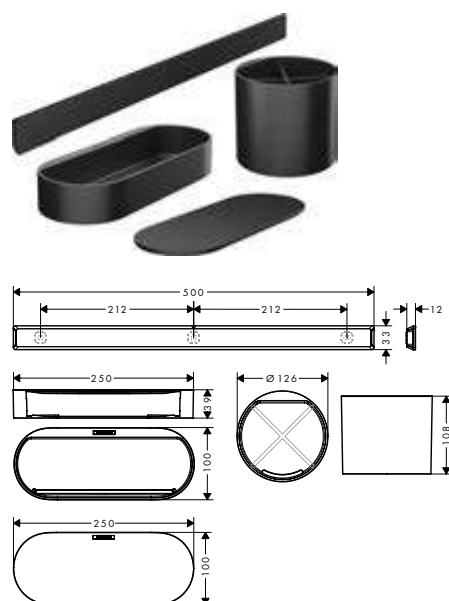

Tecnologías

Instalación

Acabado	Referencia	Euro*
● negro mate	27967670	60,40
○ blanco mate	27967700	60,40

WallStoris Sets de accesorios

Características de todas las variantes

· Plástico

· Fijación oculta

set de cuarto de baño