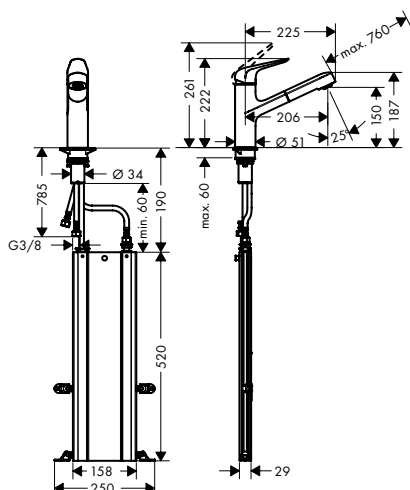

Focus M42 Mezcladores monomando de cocina, caño extraíble, 1jet

Características de todas las variantes

- ComfortZone 150
- Caño giratorio 120°
- Tipo de chorro: normal
- Soporte de ducha magnético Magfit
- Máximo caudal a 3 bar: 8 l/min
- Válvula anti-retorno
- Sistema antical QuickClean