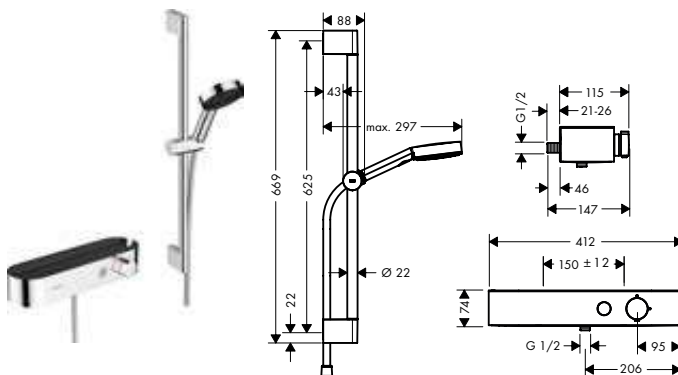

959 mm

669 mm

Tecnologías

Tipos de chorro

Resumen de variantes

efecto ducha	longitud de la barra de la ducha (mm)	Acabado		Referencia	Euro*
Relajación	959	● cromo	NUEVO	24270000	493,80
Relajación	669	● cromo	NUEVO	24260000	477,10