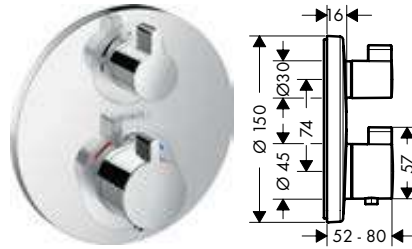

1 función

2 funciones

Resumen de variantes

número de funciones	Acabado	Referencia	Euro *
1 función	● cromo	15757000	456,60
2 funciones	● cromo	15758000	512,60
	● bronce cepillado	15758140	768,90
	● cromo negro cepillado	15758340	768,90
	● negro mate	15758670	717,60
	● blanco mate	15758700	717,60
	● color oro pulido	15758990	768,90