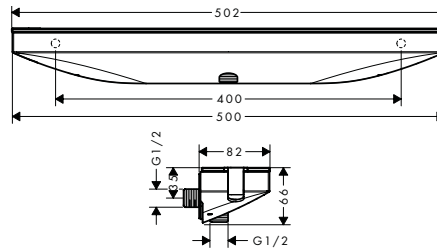

soporte de ducha lado izquierdo