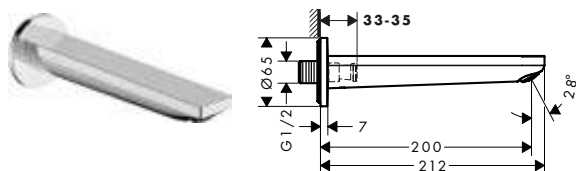

Rebris E Caño de bañera

Características

- Proyección: 200 mm
- Máximo caudal a 3 bar: 22 l/min