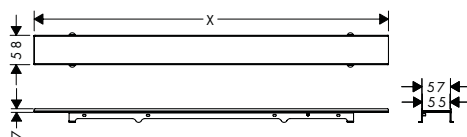

RainDrain Rock Desagües lineales con extensiones recortables y alicatables

Características de todas las variantes

- Consiste en: dryphon, rejilla alicatable, herramienta de extracción de la rejilla integrada
- Tipo de montaje: libre en el suelo, dos lados
- Recortable en el lugar de la instalación
- Diseño sin marco
- Rejilla ajustable en altura
- Espesor del azulejo: hasta 40 mm
- Adecuado para todo tipo de azulejos
- Hasta 60 l/min capacidad de drenaje
- Ámbito de aplicación: nueva construcción, reforma
- La herramienta de extracción de la rejilla permite retirar fácilmente el embellecedor
- Fácil de limpiar
- Tipo de sifón para sellado de olores: mecánico
- 50 mm de longitud adicional en ambos lados
- Material de la rejilla: acero inoxidable 304 (1.4301)
- Adecuado para el drenaje primario

600 - 1200

Tecnologías

Instalación

Resumen de variantes

longitud (mm)	Referencia	Euro *
600	56029000	138,70
700	56030000	145,40
800	56031000	164,20
900	56032000	167,50
1000	56033000	174,20
1200	56034000	199,70

⚠ A completar con (escoja una opción):			Referencia	Euro *
	uBox universal Set completo para instalación plana para desagüe lineal de ducha 600 alicatable	56029XXX	56016180	413,90
	uBox universal Set completo para instalación estándar para desagüe lineal de ducha 600 alicatable	56029XXX	56022180	413,90
	uBox universal Set completo para instalación plana para desagüe lineal de ducha 700 alicatable	56030XXX	56017180	416,10
	uBox universal Set completo para instalación estándar para desagüe lineal de ducha 700 alicatable	56030XXX	56023180	416,10
	uBox universal Set completo para instalación estándar para desagüe lineal de ducha 800 alicatable	56031XXX	56024180	420,50
	uBox universal Set completo para instalación plana para desagüe lineal de ducha 800 alicatable	56031XXX	56018180	420,50
	uBox universal Set completo para instalación estándar para desagüe lineal de ducha 900 alicatable	56032XXX	56025180	427,20
	uBox universal Set completo para instalación plana para desagüe lineal de ducha 900 alicatable	56032XXX	56019180	427,20
	uBox universal Set completo para instalación estándar para desagüe lineal de ducha 1000 alicatable	56033XXX	56026180	436,10
	uBox universal Set completo para instalación plana para desagüe lineal de ducha 1000 alicatable	56033XXX	56020180	436,10
	uBox universal Set completo para instalación plana para desagüe lineal de ducha 1200 alicatable	56034XXX	56021180	451,60
	uBox universal Set completo para instalación estándar para desagüe lineal de ducha 1200 alicatable	56034XXX	56027180	451,60

Las mediciones dentro de los dibujos de escala están en mm. / * sin IVA
Las especificaciones técnicas y las unidades de medida están sujetas a cambios.