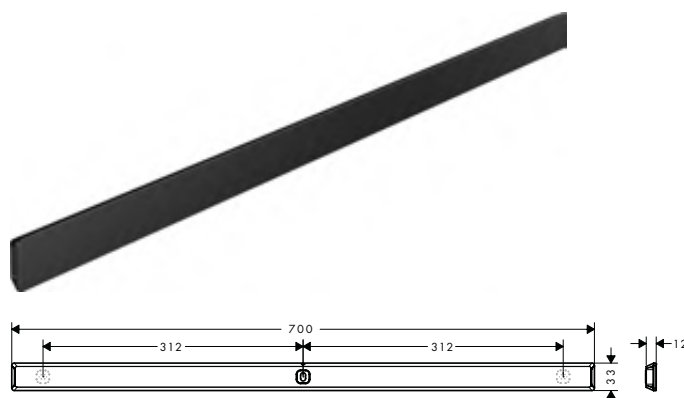

WallStoris Barras de pared

Características de todas las variantes

- Consiste en: barra decorativa, barra de soporte
- Material de la barra decorativa: plástico
- Material de la barra de soporte: metal
- Fijación oculta

500

700

Instalación

Resumen de variantes

	longitud (mm)	Acabado	Referencia	Euro*
	700	● negro mate	27904670	34,20
		○ blanco mate	27904700	34,20
	500	● negro mate	27902670	28,50
		○ blanco mate	27902700	28,50

WallStoris Jaboneras

Características de todas las variantes

- Material: plástico
- Hueco para el drenaje del agua
- Apto para el lavavajillas, fácil de limpiar
- Almacenamiento del limpiacristales
- El accesorio se puede acoplar en la barra mural
- Ideal para guardar el champú, el gel de ducha y las maquinillas de afeitar

71

39

Tecnologías

Resumen de variantes

	altura (mm)	Acabado	Referencia	Euro*
	71	● negro mate	27912670	21,60
		○ blanco mate	27912700	21,60