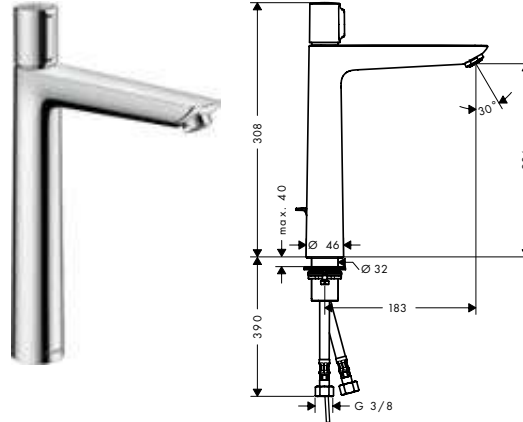

Talis Select E Mezcladores de lavabo

Características de todas las variantes

- Máximo caudal a 3 bar: 5 l/min
- Sistema antical QuickClean

110

240

Sostenibilidad

Tecnologías

Resumen de variantes

ComfortZone	proyección (mm)	altura del caño (mm)	vaciador	para lavabos tipo bowl	Acabado	Referencia	Euro*
110	112	104	automático	-	● cromo	71750000	218,80
110	112	104	sin	-	● cromo	71751000	210,50
240	183	234	automático	■	● cromo	71752000	319,70
240	183	234	sin	■	● cromo	71753000	312,60

Talis E Mezcladores temporizados sin vaciador

Características de todas las variantes

- ComfortZone 110
- Proyección: 111 mm
- Altura del caño: 106 mm
- Máximo caudal a 3 bar: 5 l/min
- Tiempo máximo de apertura: 3 - 20 segundos ajustables (7 segundos preestablecidos)
- Para la desinfección térmica debe utilizarse la ref. n° 93913000

Sostenibilidad

Tecnologías

Resumen de variantes

ajuste de la temperatura	Acabado	Referencia	Euro*
programable	● cromo	71719000	177,20
regulación manual	● cromo	71718000	200,10