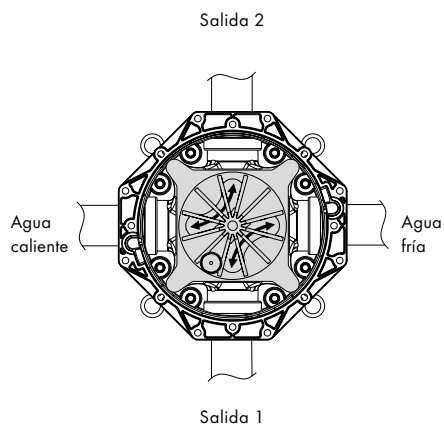

Datos técnicos, consejos de montaje e instrucciones de instalación

iBox universal, vista frontal y lateral

#01800180	
Presión de servicio:	máx. 1 MPa
Presión de servicio recomendada:	0,1-0,5 MPa
Presión de prueba:	1,6 MPa (1 MPa = 10 bar = 147 psi)
Temperatura del agua caliente:	máx. 80 °C
Temperatura del agua caliente recomendada:	65 °C
Dimensiones de las conexiones:	G^{3/4}
Tipos de conexiones:	agua fría a la derecha, caliente a la izquierda
Caudal libre a:	0,3 MPa
Mezclador salida bañera:	31 l/min
Mezclador salida ducha:	24 l/min
Mezclador de ducha:	32 l/min
Termostato:	43 l/min
Termostato con llave de paso:	26 l/min
Termostato con llave de paso e inversor:	26 l/min
Termostato de gran caudal:	48 l/min
Homologaciones:	DVGW, SVGW

Consejos para el montaje grueso

Colocar el set básico de modo que la **toma de agua caliente quede a la izquierda** y la **de agua fría a la derecha**.

Profundidad de instalación: de 80 mm a 108 mm.

Set de prolongación 25 mm para mayor profundidad de instalación:

13595000

Set de prolongación 22 mm para menor profundidad de instalación:

13596000 para florones de Ø 170 mm

13593000 para ShowerSelect

13601000 para ShowerSelect incl. FixFit y Porter

13604000 para ShowerSelect Glass

El montaje del set básico puede adaptarse a las características de cada instalación. La unidad iBox universal es adecuada para instalación en bañeras y duchas. En instalaciones de un mezclador para bañera la salida prioritaria es la inferior (salida 1). En instalaciones para ducha es necesario taponar la salida que no se va utilizar.

La unidad iBox universal es simétrica y rotativa, lo que permite un montaje horizontal o vertical.

Excepción: las instalaciones de grifería para bañera con combinación de seguridad, donde solo es posible el montaje vertical.

Purga