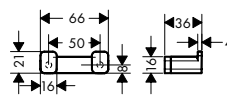

Resumen de variantes

modelo	Acabado	Referencia	Euro *
simple	cromo	41742000	10,90
	bronce cepillado	41742140	16,40
	cromo negro cepillado	41742340	17,40
	negro mate	41742670	15,30
	blanco mate	41742700	15,30
	color oro pulido	41742990	16,40
doble	cromo	41755000	22,90
	bronce cepillado	41755140	34,40
	cromo negro cepillado	41755340	36,60
	negro mate	41755670	32,10
	blanco mate	41755700	32,10
	color oro pulido	41755990	34,40