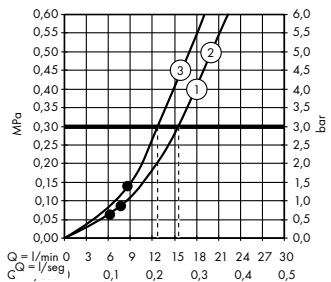

Diagrama de flujo

Raindance Select S
Teleducha 120 3jet
26530, -400

1. **Leyenda**
- ① RainAir
  - ② RainFlow

1. **Leyenda**
- ① RainAir
  - ② Rain
  - ③ Whirl