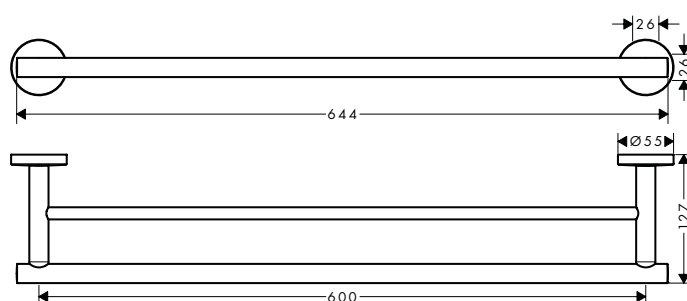

doble

Resumen de variantes

modelo	Acabado	Referencia	Euro*
simple	● cromo	41716000	52,50
doble	● cromo	41712000	66,00