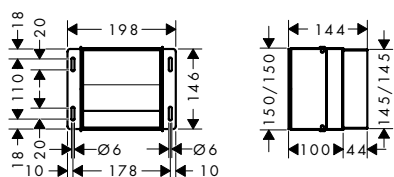

XtraStoris Original Portarrollos de papel higiénico

Características

- Profundidad de instalación: 140 mm
- Diseño sin marco
- Material de la hornacina de pared: acero inoxidable 304 (1.4301)
- Ámbito de aplicación: nueva construcción, reforma
- Tipo de pared: construcción en seco, construcción en paredes sólidas
- Superficie fácil de limpiar