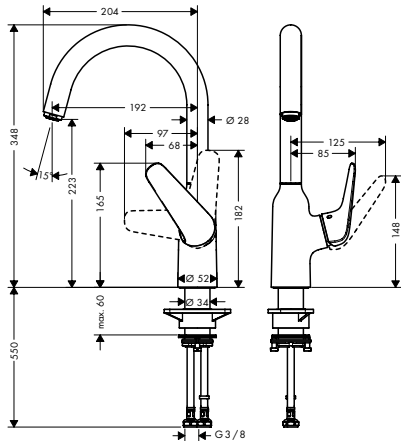

Focus M42 Mezclador monomando de cocina 220, 1jet

Características

- ComfortZone 220
- Caño giratorio 360°
- Tipo de chorro: normal
- Máximo caudal a 3 bar: 10 l/min
- Sistema antical QuickClean