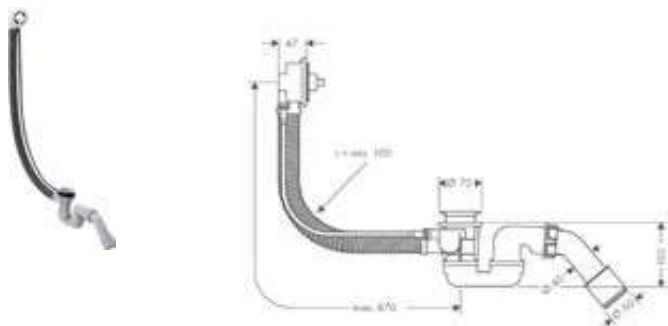

Referencia	Euro*
	58141180	87,20

! A completar con:

Flexaplus Embellecedor para bañeras estándares y especiales

Acabado	Referencia	Euro*
cromo	58185000	25,70
bronce cepillado	58185140	38,60
cromo negro cepillado	58185340	38,60
negro mate	58185670	36,00
blanco mate	58185700	36,00
color oro pulido	58185990	38,60

Flexaplus S Embellecedor para bañeras estándares y especiales

cromo	58186000	39,10