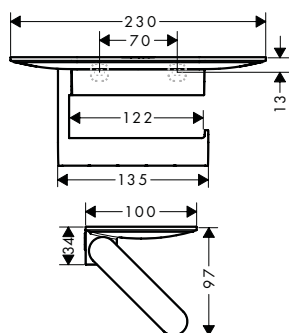

WallStoris Portarrollos

Características

- Material: plástico
- Se incluye material de montaje
- Montaje - para pegar o atornillar
- Incluido el set de encolado
- Forma abierta - el papel higiénico se puede colgar fácilmente
- Ofrece espacio para almacenar
- Adecuado para rollos con un ancho inferior a 122 mm
- Longitud 230 mm