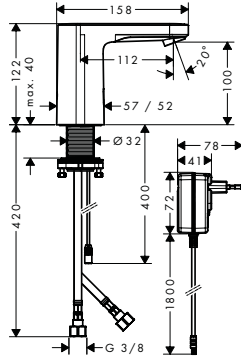

Vernis Blend Mezcladores electrónicos de lavabo

Características de todas las variantes

- ComfortZone 100
- Proyección 112 mm
- Máximo caudal a 3 bar: 5 l/min
- Regulación de temperatura programable
- Conducciones internas de agua aisladas
- Válvula anti-retorno
- Detector de proximidad por infrarrojos
- Tiempo máximo de apertura programable
- Tiempo máximo de apertura: 10 s, 20 s, 30 s
- Enjuague higiénico activable (flujo de agua automático)
- Frecuencia (del ciclo) de enjuague 24 h, 48 h, 72 h
- Tiempo del ciclo de enjuague higiénico: 10 s, 20 s, 30 s
- Enjuague continuo activable (apertura durante 200 s adecuada para la desinfección térmica)
- La frecuencia del enjuague higiénico y el tiempo del mismo dependen uno del otro (24 h - 10 s, 48 h - 20 s, 72 h - 30 s)