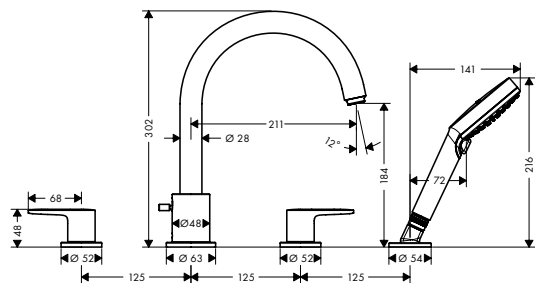

Tecnologías

Tipos de chorro

Acabado	Referencia	Euro*
cromo	71456000	277,40
negro mate	71456670	388,40

! A completar con:

Set básico para mezclador de 4 agujeros para borde de bañera

Referencia	Euro*
13244180	328,90