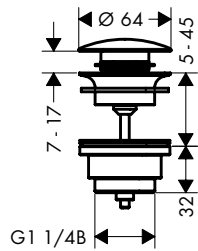

Vaciador Push-Open para lavabo y bidé

Características

· Para lavabos con rebosadero

· Con desagüe