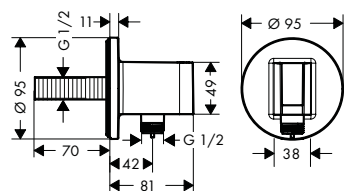

Características de todas las variantes

- Consiste en: embellecedor, toma de agua
- Modelo: carcasa sintética y conducto de agua interno sintético
- Posición de sujeción fija
- Para flexos con tuerca cónica
- Válvula anti-retorno
- Conexión: G 1/2

round