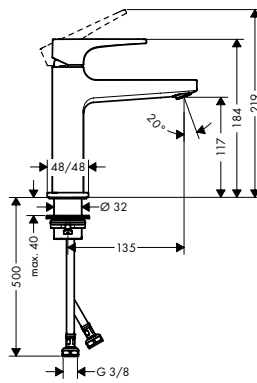

Metropol Mezcladores monomando de lavabo

Características de todas las variantes

- Consiste en: mezclador monomando de lavabo, vaciador
- Máximo caudal a 3 bar: 5 l/min
- Material del vaciador: metal
- Sistema antical QuickClean

100

110

260

Sostenibilidad

Tecnologías

Resumen de variantes

Comfort-Zone	proyección (mm)	altura del caño (mm)	vaciador	modelo de manecilla	CoolStart	para lavabos tipo bowl	Acabado	Referencia	Euro*
100	157	89	push-open	plana	■	-	● cromo	32503000	330,20
100	157	89	push-open	plana	-	-	● cromo	32502000	322,30
100	157	89	push-open	loop	-	-	● cromo	74502000	349,30
110	135	117	push-open	plana	■	-	● cromo	32508000	349,30
110	135	117	push-open	plana	-	-	● cromo	32507000	342,90
							● bronce cepillado	32507140	514,40
							● cromo negro cepillado	32507340	514,40
							● negro mate	32507670	480,10
							○ blanco mate	32507700	480,10
							● color oro pulido	32507990	514,40
110	135	117	automático	plana	-	-	● cromo	32506000	336,50
110	135	117	push-open	loop	-	-	● cromo	74507000	375,90

Las mediciones dentro de los dibujos de escala están en mm. / * sin IVA

Las especificaciones técnicas y las unidades de medida están sujetas a cambios.