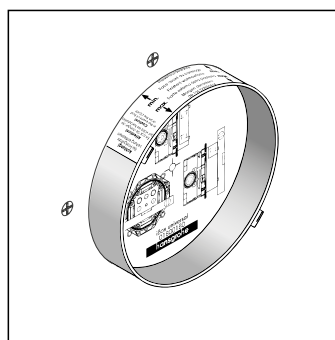

Posibilidades de montaje y dimensiones del iBox universal

Instalación directa sobre la pared

Instalación sobre pared con soportes de distanciamiento y tornillos de acero de 10

Instalación mediante soportes metálicos