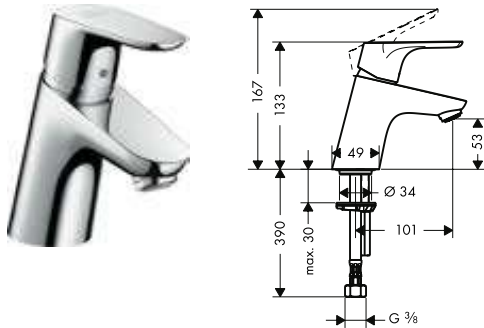

Focus Grifo 70 de una sola agua

Características

- ComfortZone 70
- Proyección: 101 mm
- Altura del caño: 53 mm
- Máximo caudal a 3 bar: 5 l/min
- Para agua fría o premezclada
- Sistema antical QuickClean