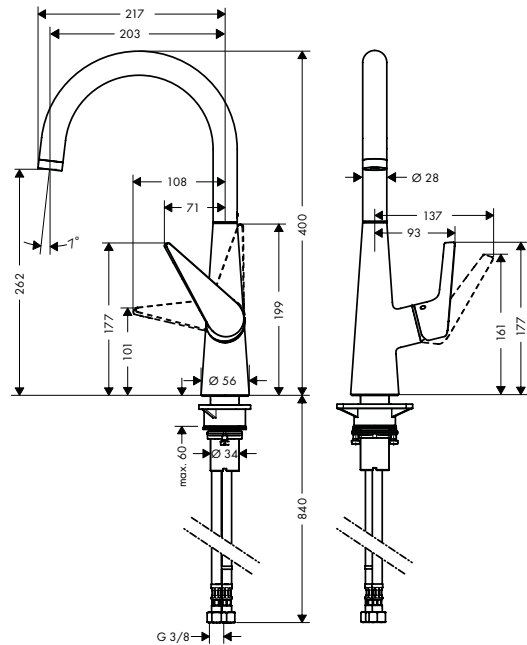

Talis M51 Mezcladores monomando de cocina, 1jet

Características de todas las variantes

- Caño giratorio en 3 posiciones: 110°, 150° y 360°
- Tipo de chorro: normal
- Sistema antical QuickClean
- Máximo caudal a 3 bar: 10 l/min

220

260

Tecnologías

Tipos de chorro

Resumen de variantes

ComfortZone	máximo caudal a 3 bar (l/min)	Acabado	Referencia	Euro *
220	10	● cromo	72814000	294,20
		● color acero inoxidable	72814800	382,50
260	10	● cromo	72810000	335,20
		● color acero inoxidable	72810800	435,80