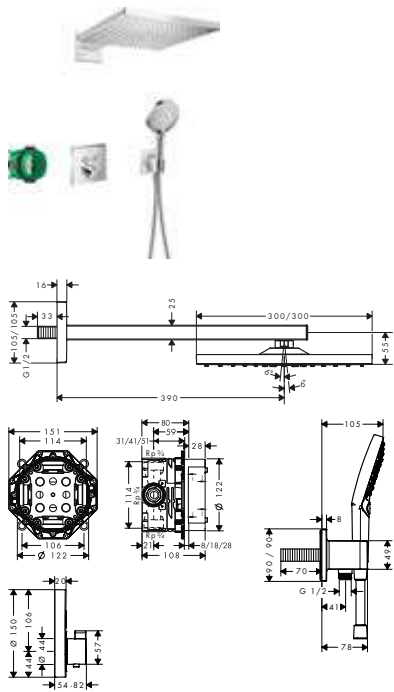

Raindance E Sets de ducha empotrados 1jet con termostato

Características de todas las variantes

- Cabezal: 300 x 300 mm
- Tipo de chorro ducha fija: RainAir
- Termostato: ShowerSelect
- Conexión: cuerpo empotrado

toma de agua con soporte de ducha