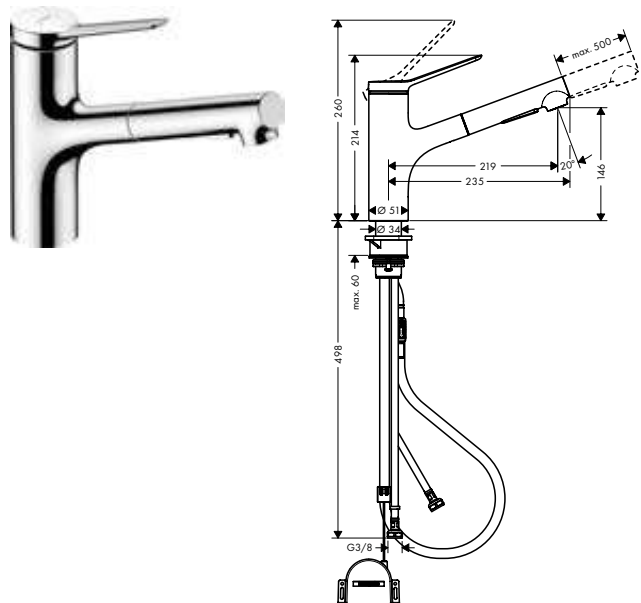

Zesis M33 Mezcladores monomando de cocina, ducha extraíble, 2jet

Características de todas las variantes

- Caño giratorio 150°
- Tipo de chorro: laminar, lluvia
- Máximo caudal a 3 bar: 8,2 l/min
- Válvula anti-retorno
- Sistema antical QuickClean
- Extraíble hasta 50 cm

150