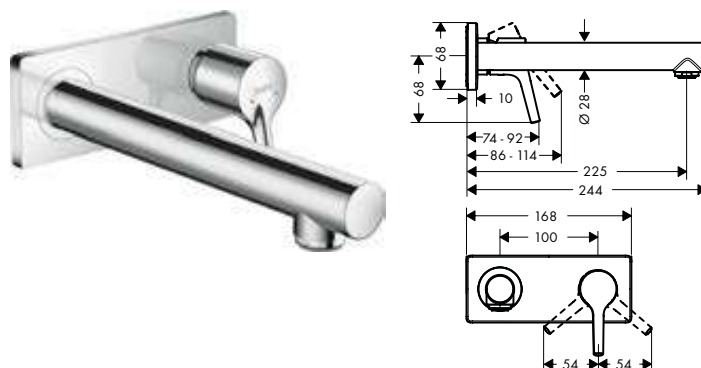

Talis S Mezcladores monomando de lavabo empotrados

Características de todas las variantes

- Consiste en: vaciador, mezclador monomando de lavabo empotrado
- Máximo caudal a 3 bar: 5 l/min
- Con vaciador libre
- Material del vaciador: metal
- Sistema antical QuickClean

165

225

Sostenibilidad

Tecnologías

Resumen de variantes

proyección (mm)	Acabado	Referencia	Euro *
165	● cromo	72110000	260,50
225	● cromo	72111000	290,70

! A completar con:

Set básico para mezclador monomando de lavabo de pared

Referencia	Euro *
13622180	247,30

Talis S Mezclador monomando de bidé con vaciador automático

Características

- Consiste en: mezclador monomando de bidé, vaciador
- Altura del caño: 100 mm
- Aireador orientable
- Máximo caudal a 3 bar: 5 l/min
- Material del vaciador: metal
- Sistema antical QuickClean

Tecnologías

Acabado	Referencia	Euro *
● cromo	72200000	199,50