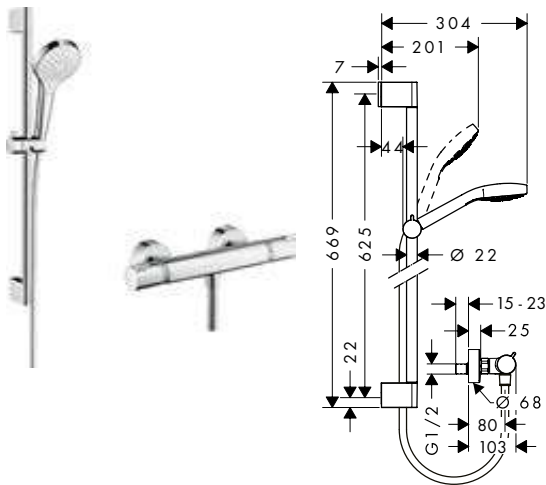

Tecnologías

Tipos de chorro

Acabado	Referencia	Euro *
● blanco/cromo	27081400	376,30

Croma Select S Set de ducha visto Vario con termostato Ecostat Comfort Combi barra de ducha 65 cm

Características

- Consiste en: teleducha, barra de ducha, termostato de ducha, soporte deslizante, flexo de ducha
- Cabezal: 110 mm
- Tipo de chorro teleducha: Rain, IntenseRain, Turbo Rain
- Caudal 14,7 l/min aprox. a 3 bar
- Perfil de la barra: redondo
- Diámetro de la barra: 22 mm
- Longitud de la barra: 669 mm