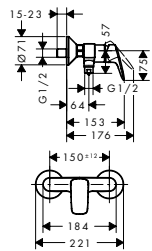

Logis Mezclador monomando de ducha visto

Características

- Excéntricas 150 ± 12 mm
- Máximo caudal a 3 bar: 28 l/min
- Caudal de la teleducha a 3 bar: 17 l/min
- Válvula anti-retorno
- Amortiguador de sonido