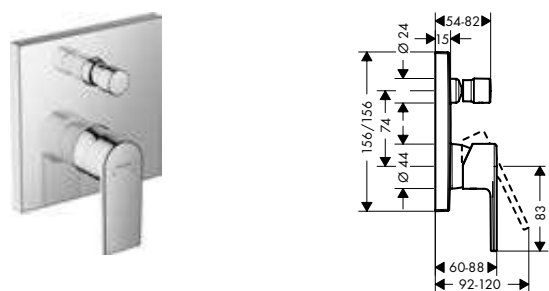

Acabado	Referencia	Euro *
cromo	71468000	125,10
negro mate	71468670	175,10

! A completar con:

iBox universal Set básico

Referencia

Euro *

01800180

152,10

Vernis Shape Mezclador monomando de bañera empotrado