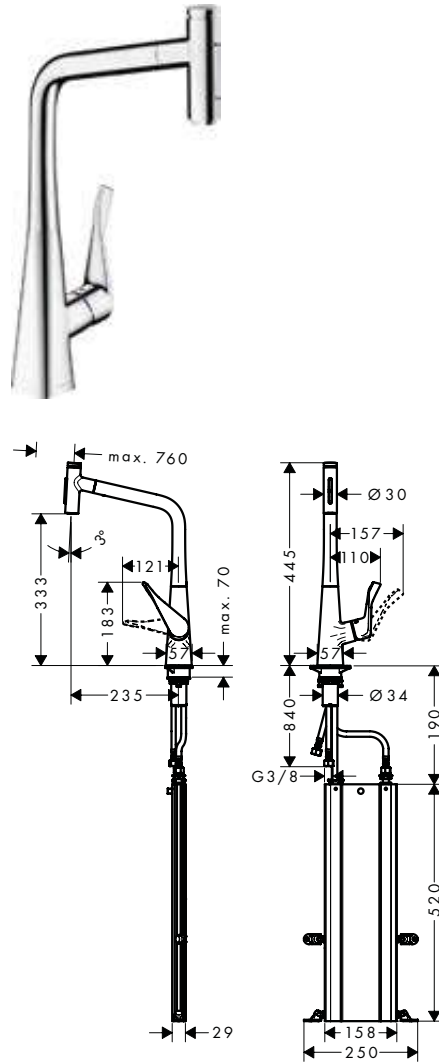

Características de todas las variantes

- Caño giratorio en 2 posiciones: 110° o 150°
- Tipo de chorro: laminar, lluvia
- Cómoda apertura y cierre con el pulsador Select
- Soporte de ducha magnético Magfit
- Válvula anti-retorno
- Sistema antical QuickClean

240

320

Tecnologías

Tipos de chorro

Resumen de variantes

ComfortZone	retracción del flexo	longitud de la extensión (cm)	máximo caudal a 3 bar (l/min)	Acabado	Referencia	Euro*
240	sBox	hasta 76 cm	7	● cromo ● color acero inoxidable	73817000 73817800	600,30 750,40
240	peso	hasta 50 cm	7	● cromo ● color acero inoxidable	73822000 73822800	540,80 703,00
320	sBox	hasta 76 cm	8	● cromo ● color acero inoxidable	73816000 73816800	661,50 833,50
320	peso	hasta 50 cm	8	● cromo ● color acero inoxidable	73820000 73820800	606,30 788,20