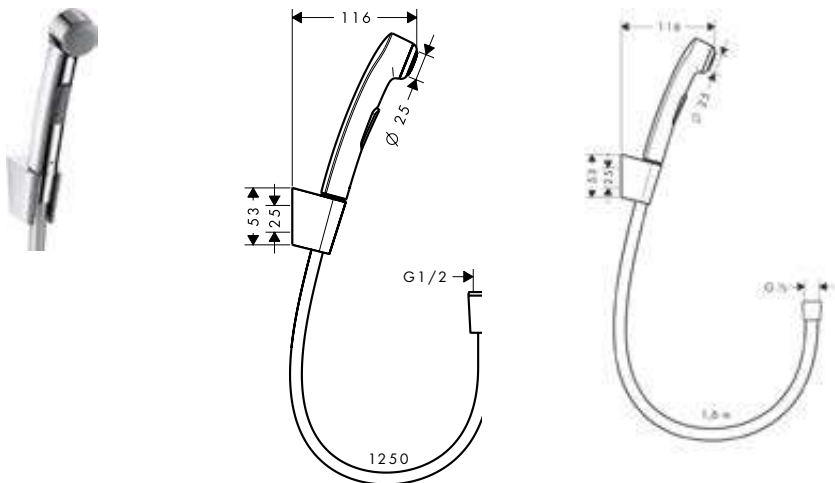

Teleducha de bidé con soporte de ducha y flexo de ducha

Características de todas las variantes

- Consiste en: teleducha de bidé, soporte de ducha, flexo de ducha cromado
- Caudal 6 l/min aprox. a 3 bar
- Cabezal Ø 25 mm
- Válvula anti-retorno
- Función de soporte integrada
- Filtro para suciedad lavable
- Flexo de ducha de superficie cromada
- Recomendamos utilizar este producto con una llave de paso en línea

Sostenibilidad

Tecnologías

Resumen de variantes

	longitud del flexo de ducha (mm)	Acabado	Referencia	Euro*
	1600	cromo	32128000	108,10
	1250	cromo	32129000	97,80