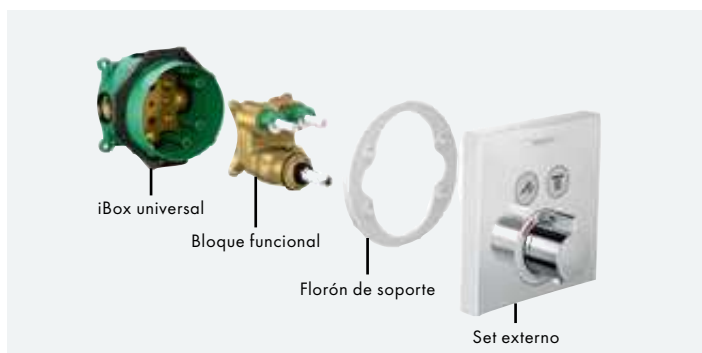

Duradero: en una reforma, el cuerpo empotrado permanece en su lugar. El bloque funcional y el set externo pueden reemplazarse fácilmente.