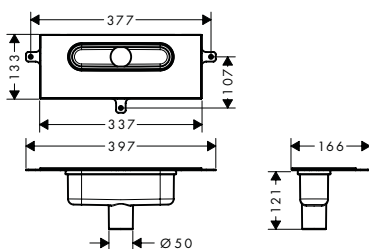

uBox universal Set básico para desagüe lineal para instalación vertical

Características

- Consiste en: tapa de protección de la instalación, sifón, set básico, membrana de impermeabilización premontada
- Adecuado para todos los desagües de duchas
- Ámbito de aplicación: nueva construcción, reforma
- Altura del sifón: 50 mm
- Altura mínima de instalación: 75 mm
- Capacidad de desagüe con sifón: hasta 42 l/min
- Capacidad de drenaje con Dryphon: hasta 60 l/min
- Diámetro nominal de la conexión: DN50
- Dirección de la salida: Vertical
- Conexión: 1 lado
- Tipo de montaje: mural, libre en el suelo
- Sifón fácil de limpiar
- Sifón extraíble

Tecnologías

Instalación

Referencia	Euro*
01002180	177,50