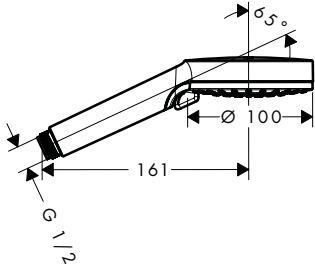

1 tipo de chorro

Resumen de variantes

	número de chorros	tipos de chorro	máximo caudal a 3 bar (l/min)	Acabado	Referencia	Euro*
	2	Rain, IntenseRain	9	blanco/cromo	26332400	30,50
	2	Rain, IntenseRain	5,7	blanco/cromo	26336400	30,50
	2	Rain, IntenseRain	13,8	blanco/cromo	26330400	27,60
	1	Rain	9	blanco/cromo	26333400	27,60
	1	Rain	5,7	blanco/cromo	26334400	27,60
	1	Rain	14	blanco/cromo	26331400	24,40

Sostenibilidad

Tecnologías

Tipos de chorro