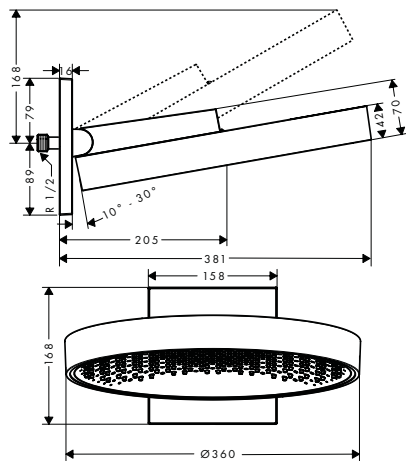

Características de todas las variantes

- Consiste en: ducha fija, conexión a pared
- Tipo de chorro: PowderRain
- Cabezal de ducha inclinable verticalmente entre 10-30°
- Ducha fija desmontable para limpieza
- Conexión DN15
- Sistema antical QuickClean

360