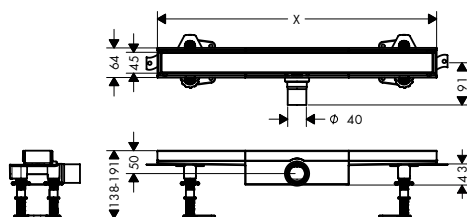

600 - 1200

Tecnologías

Instalación

Resumen de variantes

longitud (mm)		Consultar disponibilidad	Referencia	Euro *
600	NUEVO	T1/2023	56163000	398,20
700	NUEVO	T1/2023	56165000	416,90
800	NUEVO	T1/2023	56167000	435,50
900	NUEVO	T1/2023	56169000	454,20
1000	NUEVO	T1/2023	56171000	472,90

Las mediciones dentro de los dibujos de escala están en mm. / * sin IVA
Las especificaciones técnicas y las unidades de medida están sujetas a cambios.