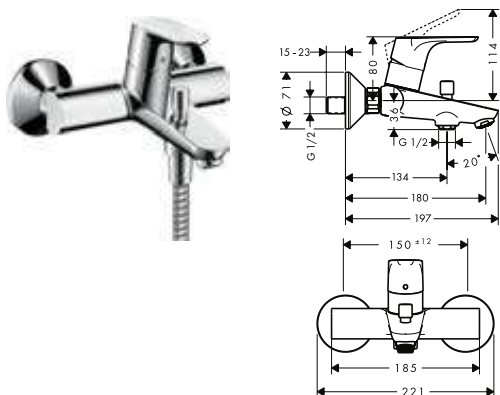

Focus Mezclador monomando de bañera visto

Características

- Proyección: 180 mm
- Excéntricas 150 ± 12 mm
- Máximo caudal a 3 bar: 19,8 l/min
- Caudal del caño de bañera a 3 bar: 19,8 l/min
- Caudal de la teleducha a 3 bar: 15,4 l/min
- Con inversor automático
- Amortiguador de sonido
- Sistema antical QuickClean