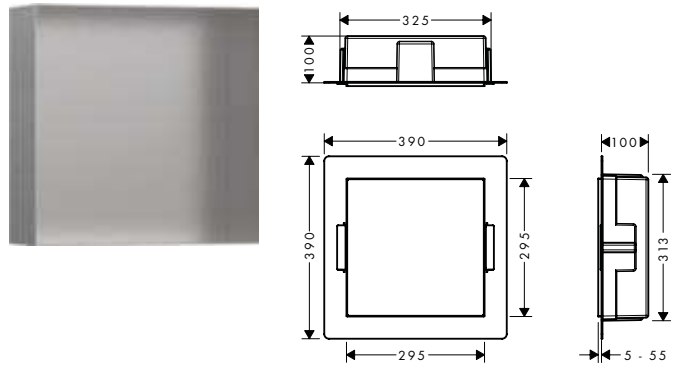

300/300/100

Instalación

Resumen de variantes

ancho (mm)	Acabado	Referencia	Euro*
150	● color acero inoxidable	56070800	339,50
	● negro mate	56070670	339,50
	○ blanco mate	56070700	339,50
300	● color acero inoxidable	56073800	392,00
	● negro mate	56073670	392,00
	○ blanco mate	56073700	392,00