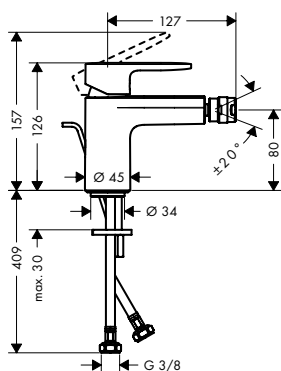

Vernis Blend Mezclador monomando de bidé con vaciador automático

Características

- Consiste en: mezclador monomando de bidé, vaciador
- Proyección 127 mm
- Altura del caño: 80 mm
- Aireador orientable
- Máximo caudal a 3 bar: 5 l/min
- Vaciador automático de 1 1/4"
- Material del vaciador: sintético