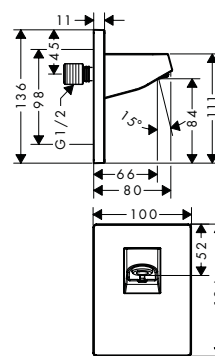

para ducha fija 105