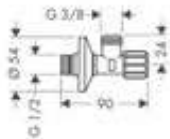

Acabado	Referencia	Euro *
cromo	13904000	33,40