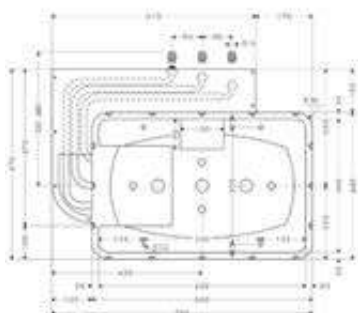

Rainmaker Select Set básico para ducha fija con conexión de techo

Referencia	Euro*
24010180	277,00

Raindance Rainmaker Set básico para ducha fija 680/460 3jet

Referencia	Euro*
28414180	159,90