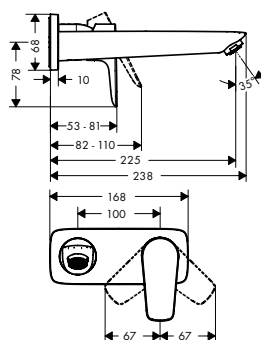

Sostenibilidad

Tecnologías

Resumen de variantes

proyección (mm)	Acabado	Referencia	Euro*
165	cromo	71732000	236,80
	bronce cepillado	71734140	400,80
	cromo negro cepillado	71734340	400,80
	negro mate	71734670	374,10
	blanco mate	71734700	374,10
	color oro pulido	71734990	400,80
225	cromo	71734000	267,20
	bronce cepillado	71734140	400,80
	cromo negro cepillado	71734340	400,80
	negro mate	71734670	374,10
	blanco mate	71734700	374,10
	color oro pulido	71734990	400,80