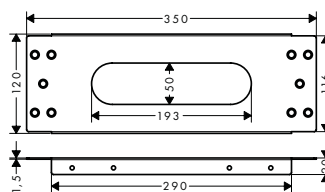

Referencia	Euro *
28016000	72,80

sBox Ángulo de montaje para placa de montaje

Características

- Altura de montaje máxima: 750 mm
- Altura de montaje mínima: 400 mm
- Embalaje: 2 unidades