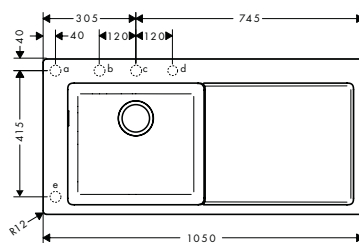

a, b, c, d, e = Ø 35