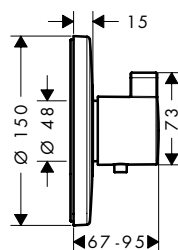

Ecostat S Termostato empotrado de gran caudal

Características

- Máximo caudal a 3 bar: 59 l/min
- Caudal de agua salida superior a 3 bar 42 l/min aprox. a 3 bar
- Caudal de agua salida inferior a 3 bar 42 l/min aprox. a 3 bar
- Botón de seguridad a 40°C
- Temperatura máxima ajustable