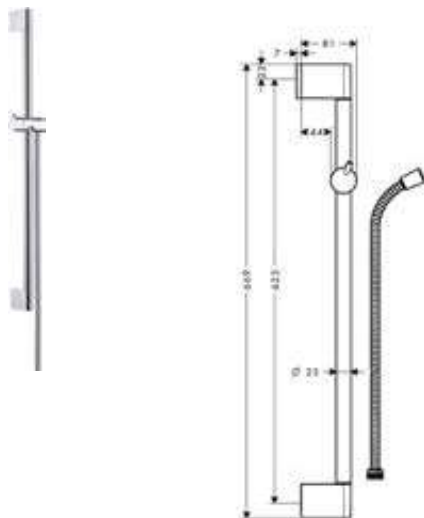

669 mm

Resumen de variantes

longitud de la barra de la ducha (mm)	longitud del flexo de ducha (mm)	Acabado	Referencia	Euro*
959	1600	● cromo	27614000	68,50
669	1600	● cromo	27615000	64,70