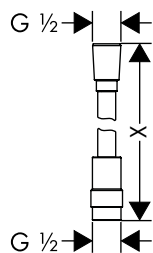

Isiflex Flexos de ducha con control de caudal

Características de todas las variantes

- Flexo de ducha de alta calidad con efecto metalizado y control de caudal
- Caudal ajustable entre 6 l/min y 16 l/min
- Tuerca cónica en ambos extremos
- Conexión: DN15

160/125

Resumen de variantes

	longitud (cm)	Acabado	Referencia	Euro *
	160	cromo	28248000	58,60
	125	cromo	28249000	56,00

Comfortflex Flexos de ducha

Características de todas las variantes

- Flexo de ducha de alta calidad con efecto metalizado
- Conexión: DN15