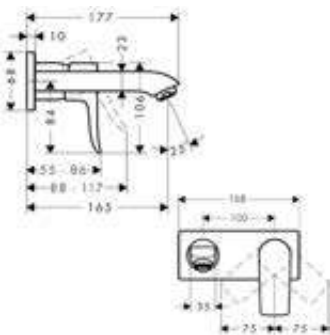

Metris Mezcladores monomando de lavabo empotrados

Características de todas las variantes

- Consiste en: vaciador, mezclador monomando de lavabo empotrado
- Máximo caudal a 3 bar: 5 l/min

- Con vaciador libre
- Material del vaciador: metal

- Colocación del mando a la izquierda o a la derecha
- Sistema antical QuickClean

165

225