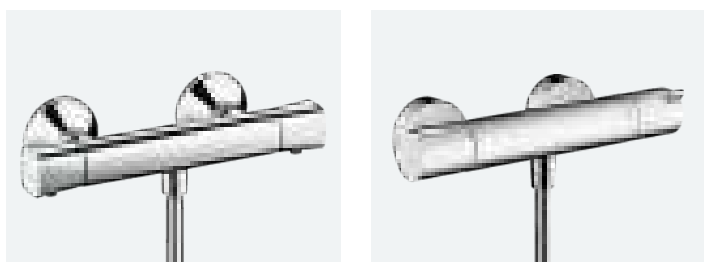

Ecostat

Acabados

Premios

Tecnología y ventajas

CoolContact: Termostato con innovadora tecnología de refrigeración que impide quemarse al tocarlo.

SafetyStop: Función de seguridad que previene un ajuste accidental de la temperatura a más de 40 °C.