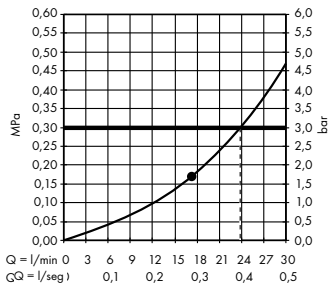

Diagrama de flujo

Rainfinity

Ducha fija 360 1jet
26231, -700

Diagrama de flujo

Rainfinity

Ducha de cervicales 500 1jet con repisa
26243, -700

Diagrama de flujo

Rainfinity