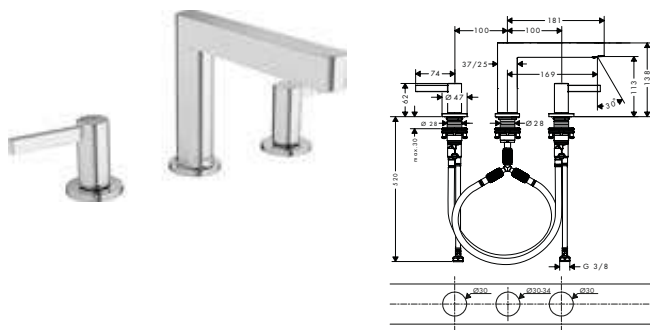

Finoris Mezcladores de lavabo de 3 agujeros

Características de todas las variantes

- Consiste en: mezclador de lavabo de 3 agujeros, vaciador
- Proyección: 169 mm
- Máximo caudal a 3 bar: 5 l/min
- Vaciador Push-Open de 1 1/4"
- Material del vaciador: metal

110