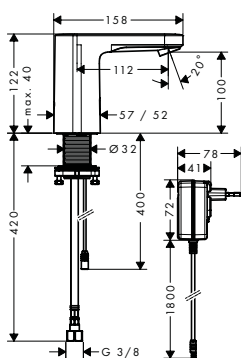

Vernis Blend Mezclador electrónico de lavabo para agua fría

Características de todas las variantes

- ComfortZone 100
- Proyección 112 mm
- Máximo caudal a 3 bar: 5 l/min
- Para agua fría o agua preajustada/acondicionada
- Conducciones internas de agua aisladas
- Detector de proximidad por infrarrojos
- Tiempo máximo de apertura programable
- Tiempo máximo de apertura: 10 s, 20 s, 30 s
- Enjuague higiénico activable (flujo de agua automático)
- Frecuencia (del ciclo) de enjuague 24 h, 48 h, 72 h
- Tiempo del ciclo de enjuague higiénico: 10 s, 20 s, 30 s
- Enjuague continuo activable (apertura durante 200 s adecuada para la desinfección térmica)
- La frecuencia del enjuague higiénico y el tiempo del mismo dependen uno del otro (24 h - 10 s, 48 h - 20 s, 72 h - 30 s)