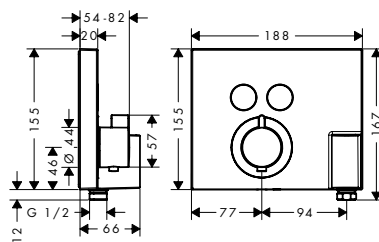

Tecnologías

Acabado	Referencia	Euro *
● cromo	15765000	864,50

A completar con:

iBox universal Set básico

Referencia	Euro *
01800180	152,10

ShowerSelect Termostatos empotrados

ShowerSelect Termostato empotrado de gran caudal