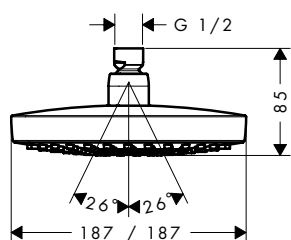

Croma Select E Duchas fijas 2jet

Características de todas las variantes

- Cabezal 187 x 187 mm
- Tipo de chorro: Rain, IntenseRain
- Orientable
- Cabezal desmontable para una sencilla limpieza
- Conexión DN15
- Sistema antical QuickClean
- Cómodo cambio de los tipos de chorro con el pulsador Select