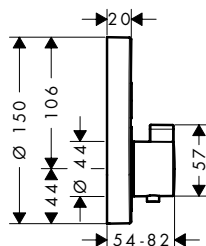

2 funciones