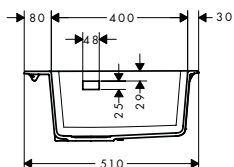

S51 Fregaderos de encastre SilicaTec

Características de todas las variantes

- Material: SilicaTec
- El orificio para la perforación está predefinido (véase el dibujo a escala), se incluye la broca de diamante
- Tipo de montaje: sobre encimera
- Posición rebosadero: En el lado derecho de la cubeta principal
- Profundidad de la cubeta: 190 mm
- Vaciador no incluido - por favor, pedir un vaciador aparte

180/450

a, b, c, d, e = Ø 35

370/370

a, b, c, d, e = Ø 35

Instalación

Resumen de variantes

tamaño del armario (cm)	cotas de corte (mm)	número de cubetas	Acabado	Referencia	Euro*
80	750 x 490 mm	2	gris cemento	43315380	429,40
			gris piedra	43315290	429,40
			negro grafito	43315170	429,40
90	860 x 490 mm	2	gris cemento	43316380	501,10
			gris piedra	43316290	501,10
			negro grafito	43316170	501,10

⚠ A completar con (escoja una opción):		Acabado	Referencia	Euro*
	D17-10 Vaciador con rebosadero con válvula manual para cubeta doble de granito	gris	43928000	49,80
	D17-11 Set de desagüe con válvula automática para cubeta doble de granito	gris	43938000	80,90