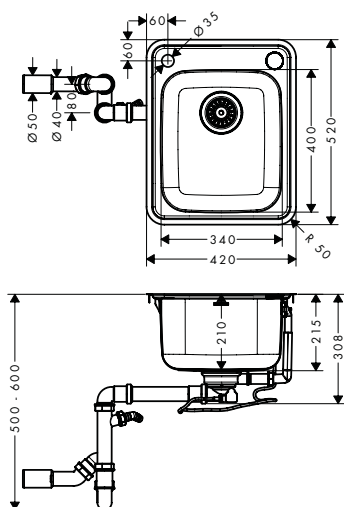

S41 Fregaderos de encastre de acero inoxidable

Características de todas las variantes

- Consiste en: fregadero de encastre, vaciador automático con sifón
- Material: acero inoxidable
- Número de cubetas: 1 cubeta principal
- Agujero del caño y agujero del vaciador automático están pre-perforados
- Tipo de montaje: sobre encimera o enrasado
- Posición rebosadero: En el lado de la cubeta
- Refuerzo de grifería para una base firme y estable del grifo de cocina
- Radio angular: 70 mm
- Profundidad de la cubeta: 210 mm