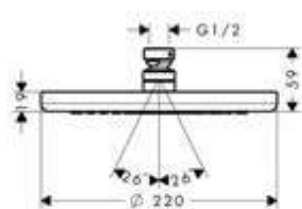

Croma Duchas fijas 1jet

Características de todas las variantes

- Tipo de chorro: RainAir
- Cabezal desmontable para una sencilla limpieza
- Sistema antical QuickClean
- Orientable
- Conexión DN15

280

220

Sostenibilidad

Tecnologías

Tipos de chorro

Resumen de variantes

	tamaño del rociador	máximo caudal a 3 bar (l/min)	presión mínima del caudal (bar)	Acabado	Referencia	Euro*
🍃	280	8,5	2	🌫️ cromo	26221000	383,50
				🌫️ bronce cepillado	26221140	575,30
				🌫️ cromo negro cepillado	26221340	575,30
				🌫️ negro mate	26221670	536,90
				🌫️ blanco mate	26221700	536,90
				🌫️ color oro pulido	26221990	575,30
🍃	280	15,6	1,5	🌫️ cromo	26220000	380,80
				🌫️ bronce cepillado	26220140	571,20
				🌫️ cromo negro cepillado	26220340	571,20
				🌫️ negro mate	26220670	533,10
				🌫️ blanco mate	26220700	533,10
				🌫️ color oro pulido	26220990	571,20
🍃	220	9	1,3	🌫️ cromo	26465000	289,60
	220	19	1	🌫️ cromo	26464000	289,60