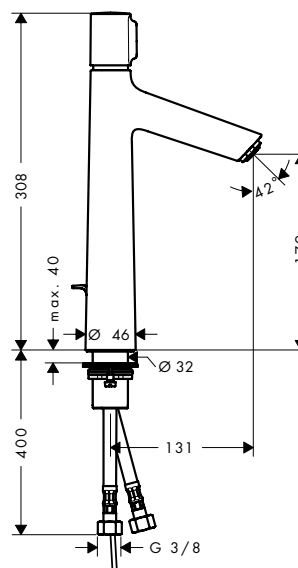

Talis Select S Mezcladores de lavabo

Características de todas las variantes

· Máximo caudal a 3 bar: 5 l/min

· Sistema antical QuickClean

80

100

190

Sostenibilidad

Tecnologías

Resumen de variantes

ComfortZone	proyección (mm)	altura del caño (mm)	vaciador	Acabado	Referencia	Euro *
80	97	68	automático	● cromo	72040000	218,80
80	97	68	sin	● cromo	72041000	210,50
100	93	98	automático	● cromo	72042000	261,70
100	93	98	sin	● cromo	72043000	254,80
190	131	179	automático	● cromo	72044000	348,70
190	131	179	sin	● cromo	72045000	351,60