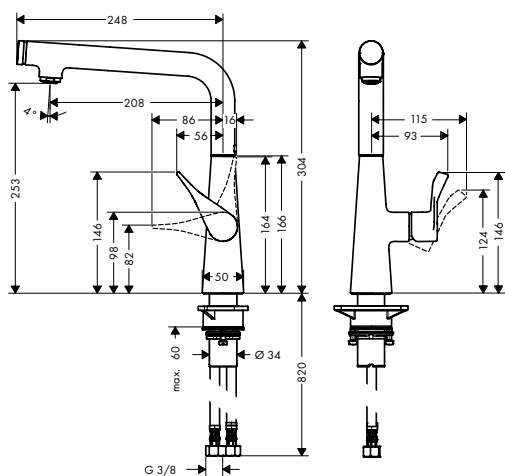

Metris Select M71

Metris Select M71 Mezcladores monomando de cocina, 1jet

Características de todas las variantes

- Caño giratorio en 3 posiciones: 110°, 150° y 360°
- Cómoda apertura y cierre con el pulsador Select
- Las salpicaduras se reducen significativamente gracias al suave arranque del flujo de agua
- Tipo de chorro: laminar
- Válvula anti-retorno

260