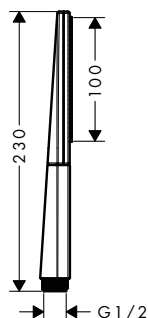

Rainfinity Teleduchas 3jet, 1jet

Características de todas las variantes

· Sistema antical QuickClean

130

100

Sostenibilidad

Tecnologías

Tipos de chorro

Resumen de variantes

tamaño del rociador	número de chorros	tipos de chorro	máximo caudal a 3 bar (l/min)	presión mínima del caudal (bar)	Select	Acabado	Referencia	Euro*						
130	3	PowderRain, Intense PowderRain, MonoRain	8,5	1,5	■	● cromo	26865000	115,30						
						● bronce cepillado	26865140	173,00						
						● cromo negro cepillado	26865340	173,00						
						● negro mate	26865670	149,90						
						○ blanco mate	26865700	149,90						
						● color oro pulido	26865990	173,00						
						130	3	PowderRain, Intense PowderRain, MonoRain	14	1,1	■	● cromo	26864000	115,30
● bronce cepillado	26864140	173,00												
● cromo negro cepillado	26864340	173,00												
● negro mate	26864670	149,90												
○ blanco mate	26864700	149,90												
● color oro pulido	26864990	173,00												
100	1	PowderRain	9	1	-							● cromo	26867000	97,10
						● bronce cepillado	26867140	145,70						
						● cromo negro cepillado	26867340	145,70						
						● negro mate	26867670	126,20						
						○ blanco mate	26867700	126,20						
						● color oro pulido	26867990	145,70						
						100	1	PowderRain	13,8	1	-	● cromo	26866000	97,10
● bronce cepillado	26866140	145,70												
● cromo negro cepillado	26866340	145,70												
● negro mate	26866670	126,20												
○ blanco mate	26866700	126,20												
● color oro pulido	26866990	145,70												

Las mediciones dentro de los dibujos de escala están en mm. / * sin IVA

Las especificaciones técnicas y las unidades de medida están sujetas a cambios.