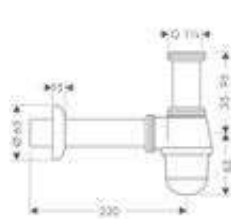

Acabado	Referencia	Euro*
● cromo	55213000	37,50

Sifón en S para lavabos estándares

Características

· Profundidad de instalación 35-85mm

· Altura del sifón: 50 mm

· Entrada: G 1 ¼