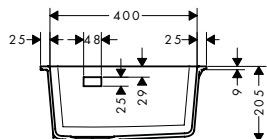

Características de todas las variantes

- Material: SilicaTec
- Número de cubetas: 1 cubeta principal
- Sin agujero del grifo
- Tipo de montaje: bajo encimera
- Posición rebosadero: en el lado derecho de la cubeta
- Profundidad de la cubeta: 190 mm
- Vaciador no incluido - por favor, pedir un vaciador aparte

450