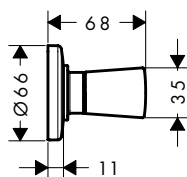

Logis Llave de paso empotrada

Acabado	Referencia	Euro*
cromo	71970000	33,70

! A completar con:

Set básico de llave de paso DN15 caudal 40 l/min

Referencia	Euro*
15974180	95,90

Set básico de llave de paso DN20 caudal 130 l/min

Referencia	Euro*
15970180	100,10

Set básico de llave de paso DN15 caudal 52 l/min

Referencia	Euro*
15973180	92,30