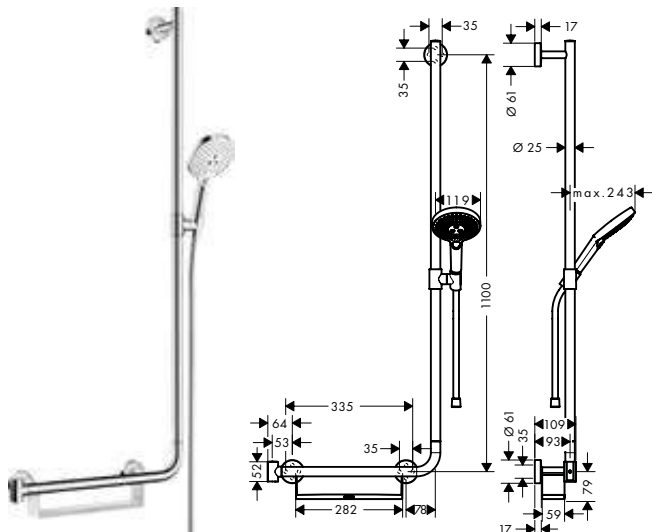

Raindance Select S / Raindance S

Raindance Select S Sets de ducha 3jet

Características de todas las variantes

- Consiste en: teleducha, barra de ducha, flexo de ducha, soporte deslizante, jabonera
- Cabezal 125 mm
- Tipo de chorro: RainAir, Rain, Whirl
- Repisa de plástico, acabada en blanco
- repisa desmontable para limpieza
- Máximo caudal a 3 bar: 15 l/min
- La barra también se puede utilizar como barra de agarre - capacidad de carga de 200 kg
- Soporte de ducha prescindible
- Soporte deslizante de metal
- Longitud de la barra: 1100 mm
- Diámetro de la barra: 25 mm
- Perfil de la barra: redondo

lado derecho