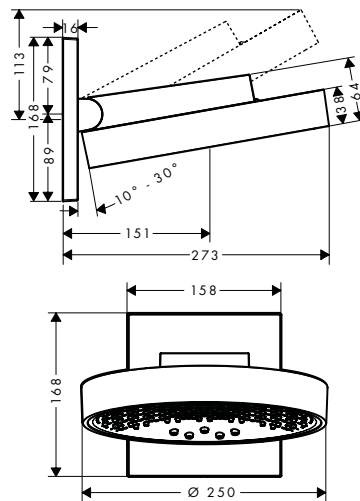

! A completar con (escoja una opción):

Conexión de techo S 100mm

Conexión de techo S 300mm

Acabado	Referencia	Euro*
cromo	27393000	67,10
bronce cepillado	27393140	100,70
cromo negro cepillado	27393340	100,70
negro mate	27393670	93,90
blanco mate	27393700	93,90
color oro pulido	27393990	100,70
cromo	27389000	95,20
bronce cepillado	27389140	142,80
cromo negro cepillado	27389340	142,80
negro mate	27389670	133,30
blanco mate	27389700	133,30
color oro pulido	27389990	142,80

Rainfinity Duchas fijas 3jet murales

Características de todas las variantes

- Consiste en: ducha fija, conexión a pared
- Tipo de chorro: RainStream, PowderRain, Intense PowderRain
- Cabezal de ducha inclinable verticalmente entre 10-30°
- Los chorros se pueden activar independientemente o en combinación
- Ducha fija desmontable para limpieza
- Sistema antical QuickClean

360

250

Sostenibilidad

Tecnologías

Tipos de chorro