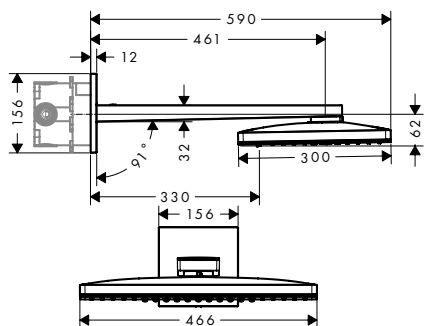

1 tipo de chorro

Sostenibilidad

Tecnologías

Tipos de chorro

Resumen de variantes

tamaño del rociador	número de chorros	tipos de chorro	máximo caudal a 3 bar (l/min)	presión mínima del caudal (bar)	longitud del brazo de ducha (mm)	Acabado	Referencia	Euro*
460/300	3	Rain, RainStream, MonoRain	9	3	461	blanco/cromo	24017400	2.765,80
460/300	3	Rain, RainStream, MonoRain	18	1,5	461	blanco/cromo	24007400	2.765,80
						negro/cromo	24007600	2.765,80
460/300	2	Rain, RainStream	9	3	461	blanco/cromo	24015400	2.489,30
460/300	2	Rain, RainStream	18	1,5	461	blanco/cromo	24005400	2.489,30
						negro/cromo	24005600	2.489,30
460/270	1	Rain	9	3	462	blanco/cromo	24013400	1.936,10
460/270	1	Rain	19	1,5	462	blanco/cromo	24003400	1.936,10
						negro/cromo	24003600	1.936,10

! A completar con:

iBox universal Set básico

24017XXX
24007XXX
24015XXX
24005XXX

Referencia

Euro*

01800180

152,10