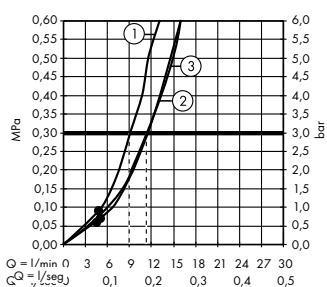

Set básico para desagüe lineal de ducha para instalación estándar (sin imagen)
01001180

Diagrama de flujo

Pulsify Select S

Teleducha 105 3jet Relaxation
24110, -000

Leyenda

- ① Massage
- ② PowderRain
- ③ IntenseRain