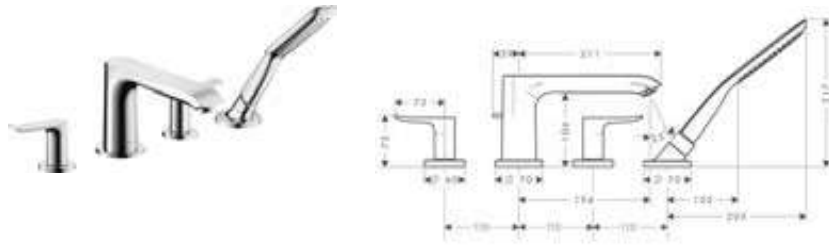

Metris Mezclador de 4 agujeros para borde de bañera

Características

- Consiste en: mezclador de 4 agujeros para borde de bañera, teleducha, soporte de ducha
- Proyección: 220 mm
- Máxima longitud de extracción de la teleducha: 1,10 m
- Máximo caudal a 3 bar: 25 l/min
- Caudal del caño de bañera a 3 bar: 25 l/min
- Caudal de la teleducha a 3 bar: 17 l/min
- Sistema antical QuickClean