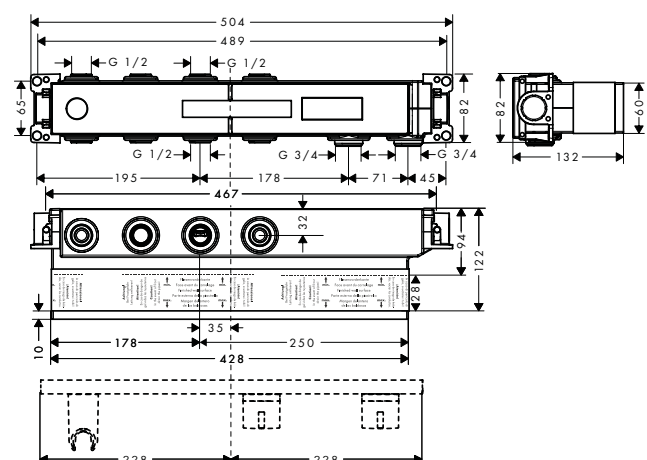

Set básico de llave de paso DN15 caudal 40 l/min

Características

- Máximo caudal a 3 bar: 40 l/min

Referencia	Euro*
15974180	95,90

Set básico de llave de paso DN20 caudal 130 l/min

Características

- Máximo caudal a 3 bar: 130 l/min

Referencia	Euro*
15970180	100,10

RainSelect Sets básicos para termostato de ducha empotrado

Características de todas las variantes

- Conexiones DN20 con adaptadores a DN15
- Profundidad mínima de instalación: 87 mm
- Instalación horizontal
- Profundidad máxima de instalación: 122 mm

2 funciones