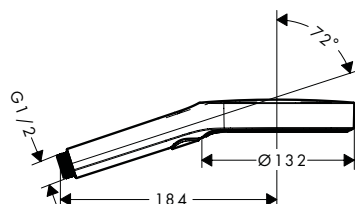

Rainfinity Teleduchas 3jet, 1jet

Características de todas las variantes

· Sistema antical QuickClean

130