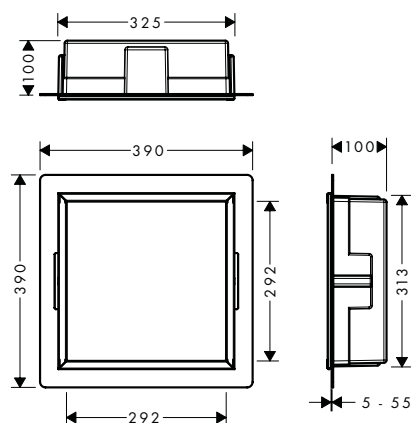

300/300/100

Instalación

Resumen de variantes

ancho (mm)	Acabado	Referencia	Euro*
150	gris cemento NUEVO	56057380	395,50
	negro mate	56057670	395,50
	blanco mate	56057700	395,50
300	gris cemento NUEVO	56061380	449,20
	negro mate	56061670	449,20
	blanco mate	56061700	449,20