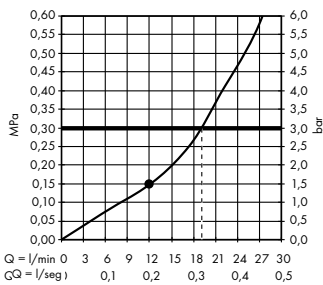

Diagrama de flujo

Rainmaker Select

Ducha fija 460 1jet con brazo de ducha # 24003, -400