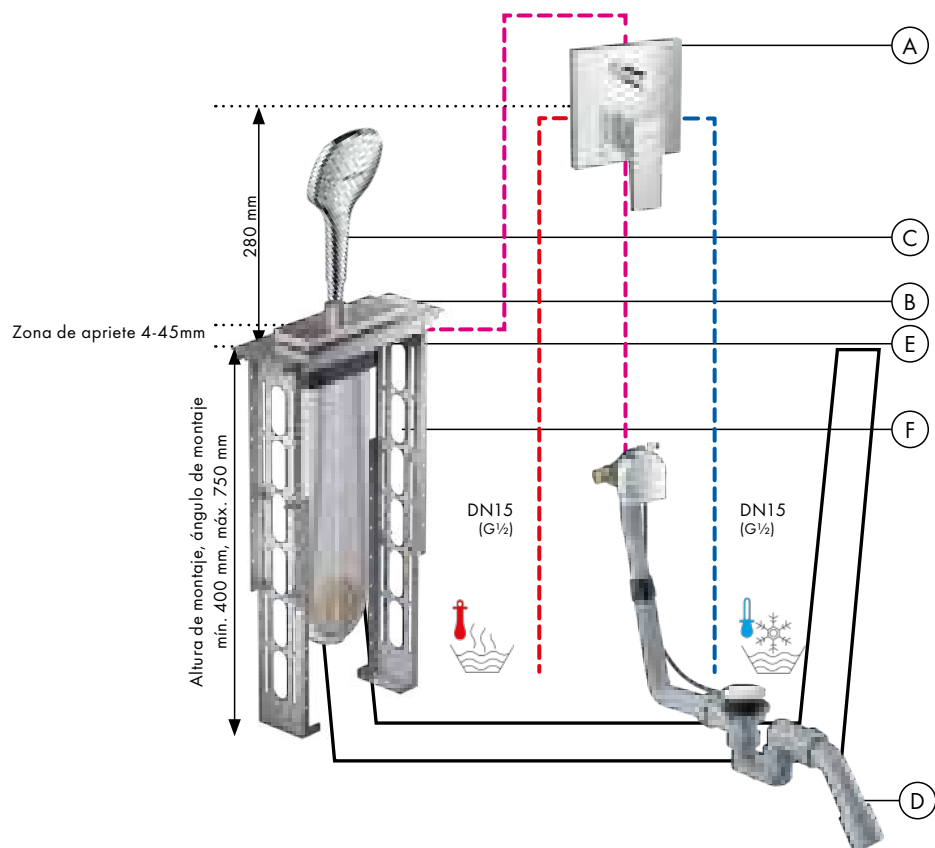

A partir de • la función está garantizada.