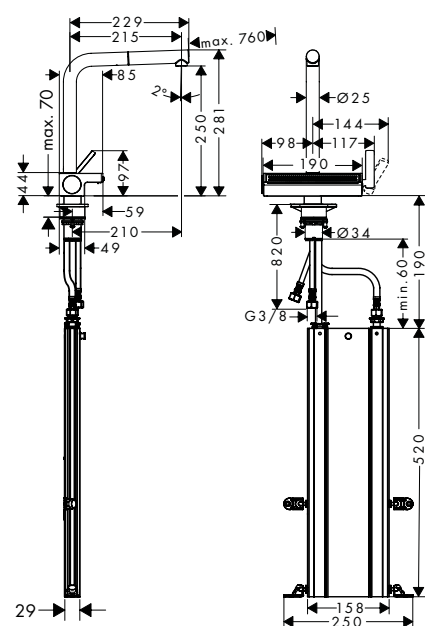

Aquino Select M81

Aquino Select M81 Mezcladores monomando de cocina, caño extraíble, 2jet

Características de todas las variantes

- ComfortZone 250
- Caño giratorio en 3 posiciones: 60°, 110° o 150°
- Tipo de chorro: laminar, spray limpia vegetales
- Cambiar de chorro SatinFlow a un caño extraíble con sólo pulsar un botón
- Soporte de ducha magnético Magfit
- Válvula anti-retorno
- Sistema antical QuickClean

Tecnologías

Tipos de chorro

Resumen de variantes

ComfortZone	retracción del flexo	longitud de la extensión (cm)	máximo caudal a 3 bar (l/min)	Acabado	Referencia	Euro*
250	sBox	hasta 76 cm	6	● cromo	73830000	754,60
				● negro mate	73830670	1.056,40
				● color acero inoxidable	73830800	981,00
250	peso	hasta 50 cm	7	● cromo	73836000	688,70
				● negro mate	73836670	964,20
				● color acero inoxidable	73836800	895,30