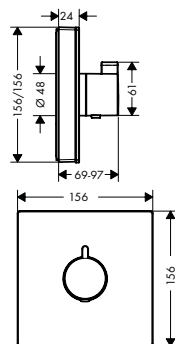

Acabado	Referencia	Euro *
● blanco/cromo	15734400	582,40

A completar con:

iBox universal Set básico

Referencia	Euro *
01800180	152,10

ShowerSelect Termostatos empotrados

ShowerSelect Glass Termostato empotrado de gran caudal con llave de paso y una salida libre