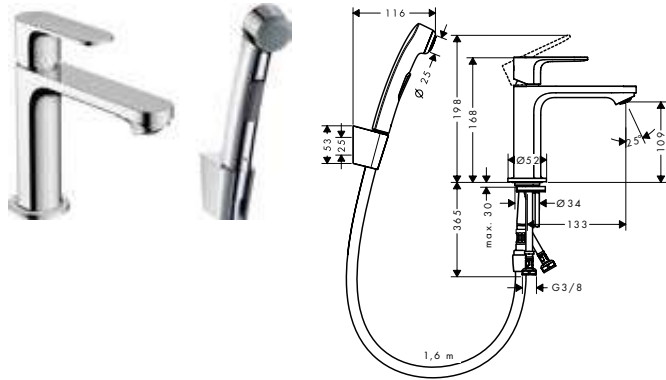

Rebris S Mezclador monomando de lavabo 110 con teleducha de bidé y flexo de ducha 160 cm sin vaciador

Características

- Consiste en: mezclador monomando de lavabo, teleducha de bidé, soporte de ducha, flexo de ducha
- ComfortZone 110
- Proyección: 133 mm
- Altura del caño: 109 mm
- Máximo caudal a 3 bar: 4,7 l/min