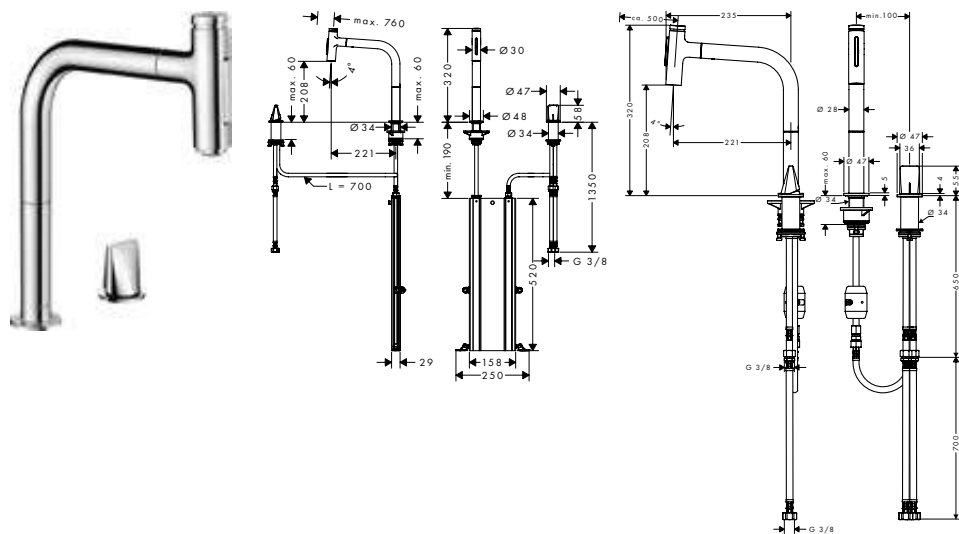

Metris Select M71 Mezcladores monomando de cocina de 2 agujeros 200, ducha extraíble, 2jet

Características de todas las variantes

- ComfortZone 200
- Caño giratorio en 2 posiciones: 110° o 150°
- Flexible posición de la manecilla, necesita 2 perforaciones de agujeros con Ø 35 mm
- Tipo de chorro: laminar, lluvia
- Cómoda apertura y cierre con el pulsador Select
- Soporte de ducha magnético Magfit
- Válvula anti-retorno
- Sistema antical QuickClean