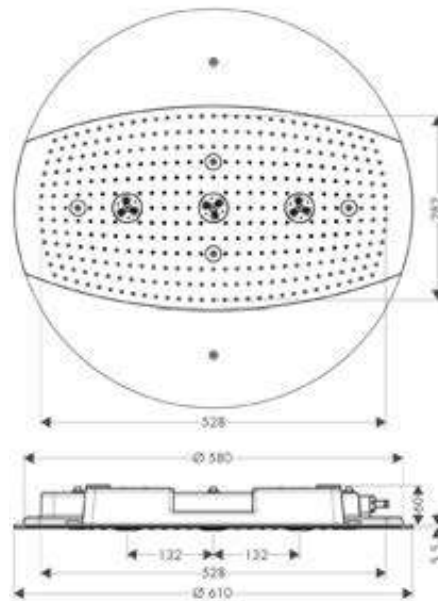

Raindance Rainmaker

Raindance Rainmaker Duchas fijas 3jet sin iluminación

Características de todas las variantes

- Tipo de chorro: RainAir, Whirl, RainAir XL
- Los chorros se pueden activar independientemente o en combinación
- Conexión: cuerpo empotrado
- Sistema antical QuickClean
- Certificado TÜV
- No se incluye set básico

680/460

600

Tecnologías

Tipos de chorro

Resumen de variantes

tamaño del rociador	máximo caudal a 3 bar (l/min)	Acabado	Referencia	Euro*
680/460	28,1	● cromo	28417000	4.950,70
600	25	● cromo	26115000	4.897,70

! A completar con:

	Referencia	Euro*
Raindance Rainmaker Set básico para ducha fija 680/460 3jet	28417XXX 28414180	159,90
Raindance Rainmaker Set básico para ducha fija 600 3jet	26115XXX 28412180	142,20