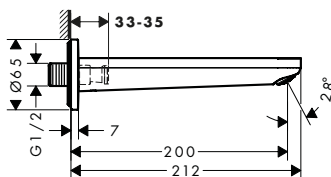

Rebris S Caño de bañera

Características

- Proyección: 200 mm
- Máximo caudal a 3 bar: 22 l/min