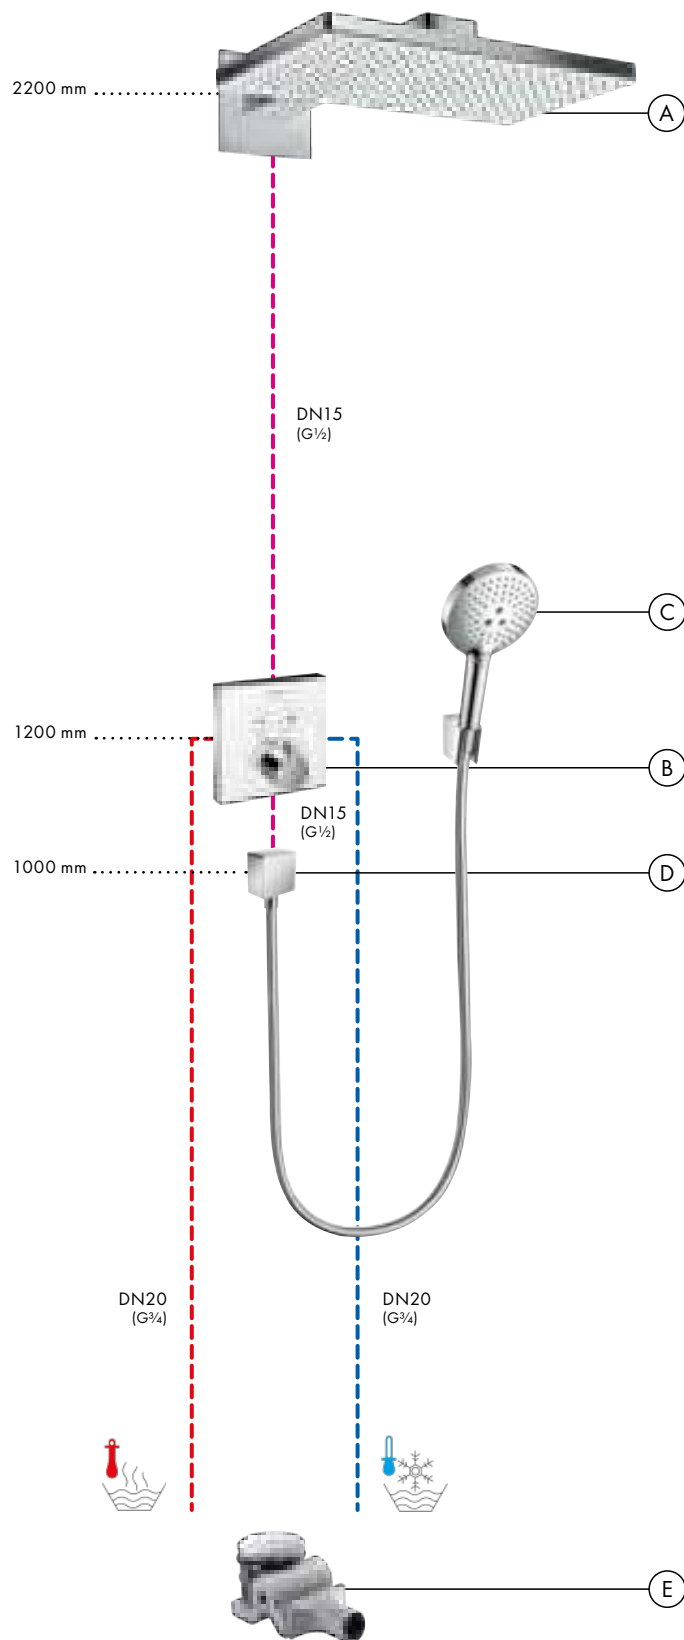

A partir de • la función está garantizada.

Instalación empotrada para 2 funciones

- A Rainmaker Select**
Ducha fija 460 ljet con brazo de ducha # 24003, -400
- B ShowerSelect Glas**
Termostato empotrado para 2 funciones # 15738, -400
Set básico iBox universal (sin imagen) # 01800180
- C Raindance Select S**
Set de soporte de ducha 120 3jet con flexo de ducha de 160 cm # 26721, -000
- D FixFit**
Toma de agua Square con válvula antirretorno # 26455, -000
- E RainDrain**
Set completo de desagüe 90 XXL # 60067, -000