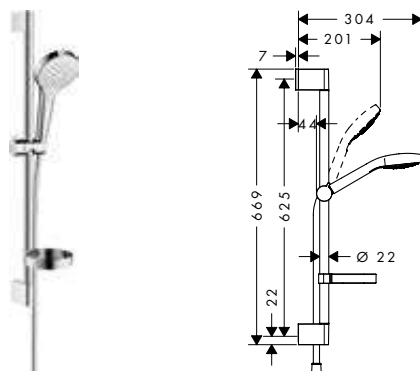

Características de todas las variantes

· Cabezal 110 mm

· Diámetro de la barra: 22 mm

· Perfil de la barra: redondo

959 mm

669 mm

Sostenibilidad

Tecnologías