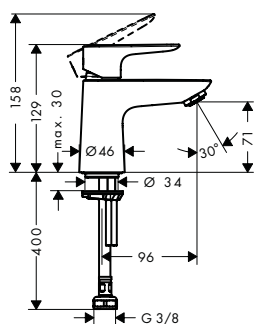

Talis Select E / Talis E

Talis E Mezcladores monomando de lavabo

Resumen de variantes

vaciador	Acabado	Referencia	Euro*
automático	cromo	71754000	260,50
	bronce cepillado	71754140	390,80
	cromo negro cepillado	71754340	390,80
	negro mate	71754670	364,70
	blanco mate	71754700	364,70
	color oro pulido	71754990	390,80
sin	cromo	71755000	251,90

Talis E Grifo 80 de una sola agua

Características

- ComfortZone 80
- Proyección: 96 mm

- Altura del caño: 71 mm
- Máximo caudal a 3 bar: 5 l/min

- Para agua fría o premezclada
- Sistema antical QuickClean