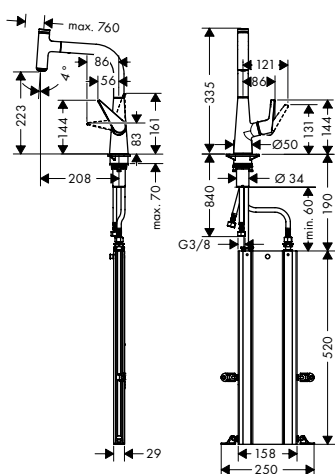

Características de todas las variantes

- Caño giratorio en 2 posiciones: 110° o 150°
- Tipo de chorro: normal
- Cómoda apertura y cierre con el pulsador Select
- Soporte de ducha magnético Magfit
- Máximo caudal a 3 bar: 8 l/min
- Válvula anti-retorno
- Sistema antical QuickClean

220