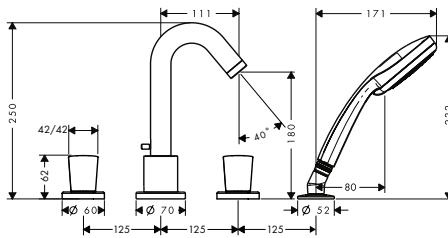

Logis Mezclador de 4 agujeros para borde de bañera

Características

- Consiste en: mezclador de 4 agujeros para borde de bañera, teleducha, soporte de ducha
- Proyección: 111 mm
- Máxima longitud de extracción de la teleducha: 1,60 m
- Máximo caudal a 3 bar: 20 l/min
- Caudal del caño de bañera a 3 bar: 20 l/min
- Caudal de la teleducha a 3 bar: 14 l/min