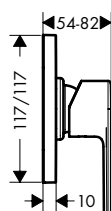

Vernis Shape Mezclador monomando de ducha empotrado

Características

- Máximo caudal a 3 bar: 28,7 l/min

Acabado	Referencia	Euro*
● cromo	71658000	36,60
● negro mate	71658670	51,20

! A completar con:

Set básico para mezclador monomando de ducha

Referencia	Euro*
13620180	116,50