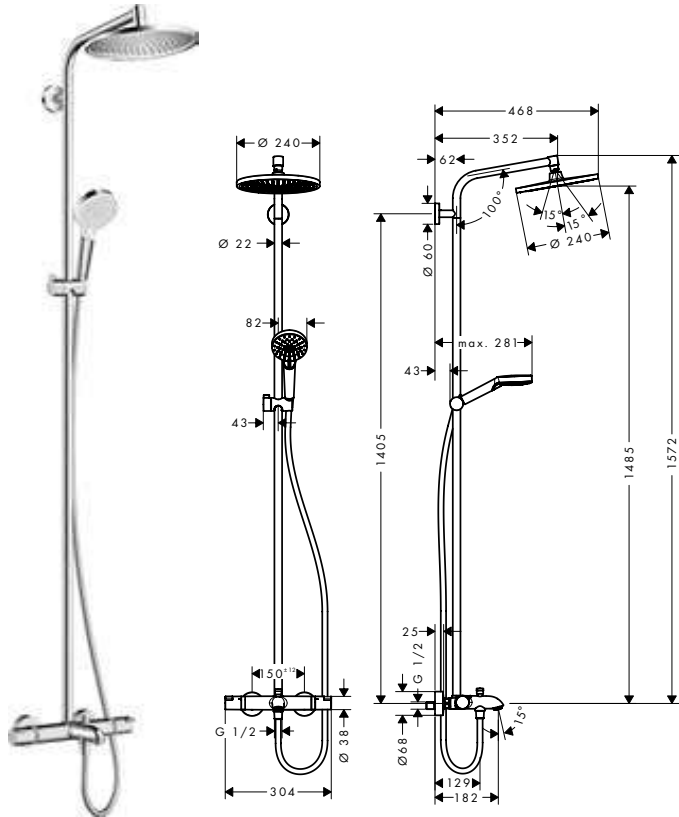

Crometta S Showerpipe 240 1jet con termostato de bañera

Características

- Consiste en: termostato de bañera, teleducha, ducha fija, flexo de ducha, soporte deslizante, barra de ducha
- Crometta S 240 ducha fija
- Cabezal 240 mm
- Tipo de chorro ducha fija: Rain
- Orientable
- Superficie del rociador: cromo
- Máximo caudal a 3 bar: 20,5 l/min
- Caudal Rain 17 l/min aprox. a 3 bar
- Caudal bañera 20 l/min aprox. a 3 bar
- Tipo de chorro teleducha: Rain, IntenseRain
- Caudal de la teleducha a 3 bar: 13,3 l/min
- Sistema antical QuickClean
- La barra se puede acortar en altura
- Diámetro de la barra: 22 mm
- Soporte de teleducha ajustable en altura
- Brazo de ducha 350 mm
- Termostato Ecostat Comfort
- Botón de seguridad a 40°C
- Máxima temperatura ajustable
- Conexión DN15
- Excéntricas 150 ± 12 mm
- 2 funciones

Tecnologías

Tipos de chorro

Acabado	Referencia	Euro*
● cromo	27320000	861,90