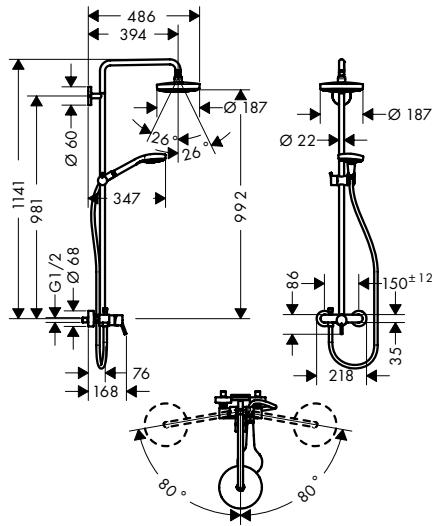

Croma Select S Showerpipe 180 2jet monomando de ducha

Características

- Consiste en: ducha fija, flexo de ducha, soporte deslizante, teleducha, mezclador monomando de ducha, barra de ducha
- Croma Select S 180 2jet ducha fija
- Cabezal 180 mm
- Tipo de chorro ducha fija: Rain, IntenseRain
- Botón Select
- Orientable
- Máximo caudal a 3 bar: 15 l/min
- Caudal IntenseRain 15 l/min aprox. a 3 bar
- Caudal Rain 15 l/min aprox. a 3 bar
- Tipo de chorro teleducha: Massage, IntenseRain, SoftRain
- Caudal de la teleducha a 3 bar: 15 l/min
- Diámetro de la barra: 22 mm
- Conexión DN15
- Excéntricas 150 ± 12 mm
- Sistema antical QuickClean
- 3 funciones

Tecnologías

Tipos de chorro

Acabado	Referencia	Euro *
● blanco/cromo	27255400	798,10