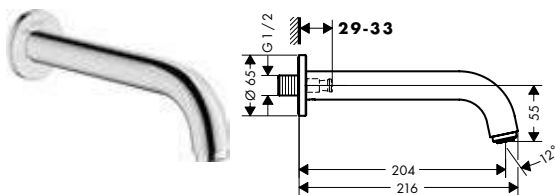

Vernis Blend

Vernis Blend Caño de bañera

Características

- Proyección: 204 mm
- Máximo caudal a 3 bar: 21,7 l/min