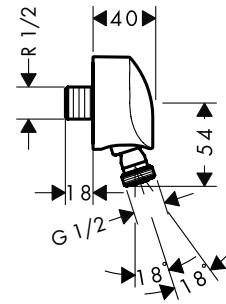

FixFit Tomas de agua

Características de todas las variantes

- Conexión: G 1/2
- Para flexos de ducha con tuerca cónica o cilíndrica en ambos lados

sin rótula

con rótula

Resumen de variantes

tipo	válvula antirretorno	Acabado	Referencia	Euro*
sin rótula	sin válvula antirretorno	cromo	27454000	30,00
		bronce cepillado	27454140	45,00
		cromo negro cepillado	27454340	45,00
		negro mate	27454670	42,00
		blanco mate	27454700	42,00
		color oro pulido	27454990	45,00
sin rótula	con válvula antirretorno	cromo	27458000	60,90
con rótula	con válvula antirretorno	cromo	27505000	36,30

FixFit Toma de agua Fixfit Stop llave de paso

Características

- Con válvula cerámica
- Válvula antirretorno
- Válvula de corte 90° (rango 1/4 vuelta)
- Caudal libre 30 l/min a 3 bar
- Adaptador para conexiones G 1/2 a G 3/4

Acabado	Referencia	Euro*
cromo	27452000	103,30