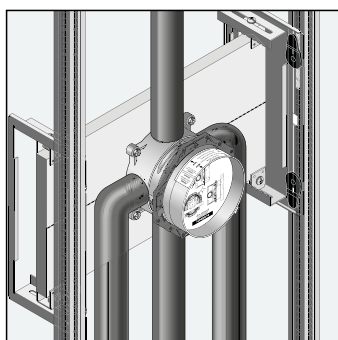

Posibilidades de montaje y dimensiones del iBox universal

Instalación directa sobre la pared

Instalación sobre pared con soportes de distanciamiento y tornillos de acero de 10

Instalación mediante soportes metálicos