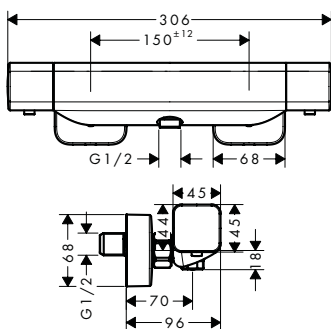

Ecostat E Termostato de ducha visto

Características

- Termostato CoolContact: evita que la carcasa se caliente, lo que hace que la ducha sea aún más segura
- El botón EcoStop limita el consumo de agua a 9 l/min
- Máximo caudal a 3 bar: 28,6 l/min
- Botón de seguridad a 40°C
- Temperatura máxima ajustable
- Válvula anti-retorno
- Amortiguador de sonido
- Excéntricas 150 ± 12 mm