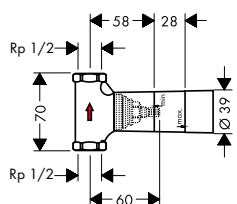

Set básico de llave de paso DN15 caudal 40 l/min

Características

- Máximo caudal a 3 bar: 40 l/min