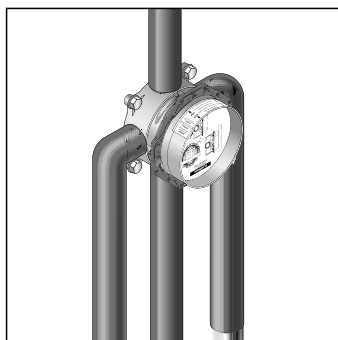

Posibilidades de montaje y dimensiones del iBox universal

Instalación directa sobre la pared