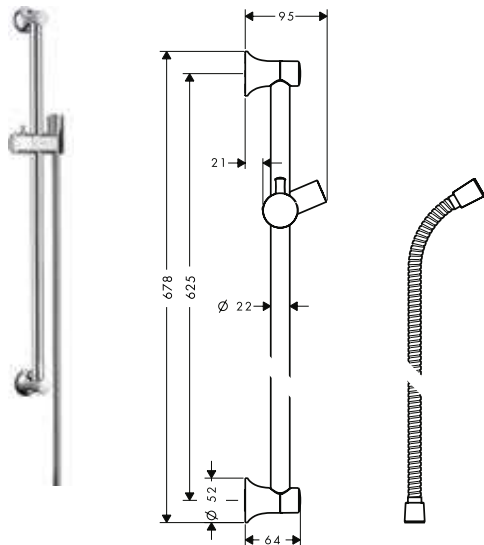

Acabado	Referencia	Euro*
● cromo	27617000	197,00