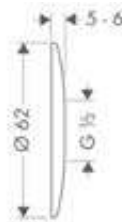

Florón para grifería DN15

Características

· Embalaje: 100 unidades

· El precio se refiere a 1 pieza

Acabado	Referencia	Euro*
cromo	06010000	2,90