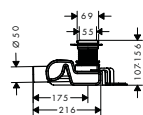

RainDrain Allround Sets completos de desagüe lineal

Características de todas las variantes

- Consiste en: sifones, set de montaje, membrana de impermeabilización premontada, herramienta de extracción de la rejilla integrada
- Membrana de impermeabilización premontada 1300 x 1500 mm para un sellado completo de la zona de ducha
- Capacidad de drenaje instalación plana: hasta 50 l/min
- Diámetro nominal de la conexión: DN40, DN50
- Capacidad de drenaje instalación estándar: hasta 48 l/min
- Altura del sifón: 28 mm, 50 mm
- Dirección de la salida: horizontal
- Superficie fácil de limpiar
- Ámbito de aplicación: nueva construcción, reforma
- Cuerpo del sifón giratorio y ajustable
- Sifón fácil de limpiar
- La herramienta de extracción de la rejilla permite retirar fácilmente el embellecedor
- Con filtro de pelo extraíble
- Tipo de sifón para sellado de olores: fluido
- Tipo de montaje: libre en el suelo
- Material de la rejilla: acero inoxidable 304 (1.4301)
- Adecuado para el drenaje primario

700 - 1200