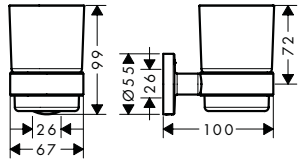

Accesorios

Logis Universal Portavaso

Características

- Material: cristal mate
- Se incluye material de montaje
- Distancia entre perforaciones: 26 mm
- Diámetro del agujero del taladro: 6 mm

Acabado	Referencia	Euro*
● cromo	41718000	33,70

Logis Universal Dosificador de jabón líquido

Características

- Material del recipiente: cristal mate
- Tipo de jabón: jabón líquido
- Capacidad 200 ml
- Se incluye material de montaje
- Fijación oculta
- Distancia entre perforaciones: 26 mm
- Diámetro del agujero del taladro: 6 mm