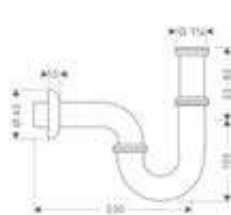

Acabado	Referencia	Euro*
● cromo	53002000	22,10

Sifón en S para lavabos especiales

Características

· Profundidad de instalación 30-120mm

· Altura del sifón: 50 mm

· Entrada: G 1 ¼