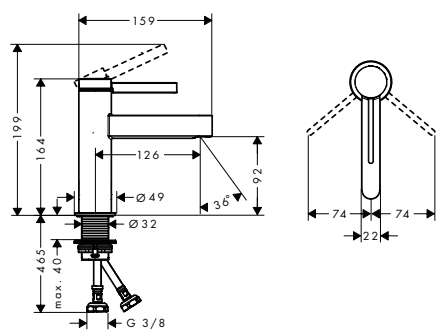

Finoris Mezcladores monomando de lavabo

Características de todas las variantes

- Consiste en: mezclador monomando de lavabo, vaciador
- Máximo caudal a 3 bar: 5 l/min
- Material del vaciador: metal