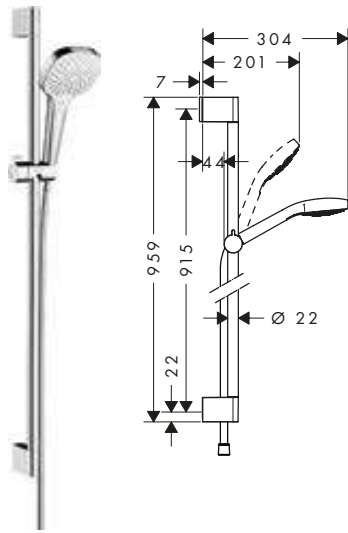

Croma Select E Sets de ducha 3jet, 1jet

Características de todas las variantes

· Cabezal 110 mm

· Diámetro de la barra: 22 mm

· Perfil de la barra: redondo

959 mm

669 mm

Sostenibilidad