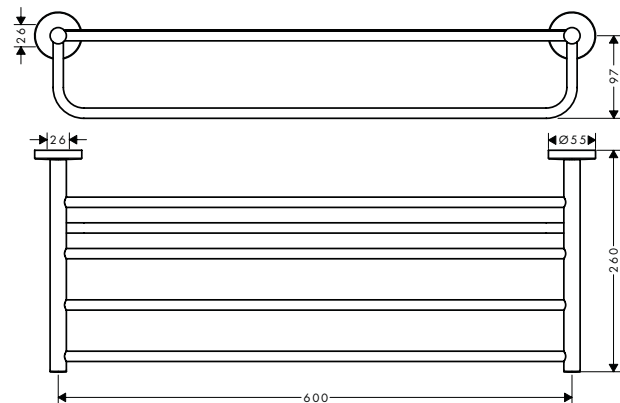

Logis Universal Toallero

Características

- Material: latón
- Longitud: 600 mm
- Se incluye material de montaje
- Fijación oculta
- Distancia entre perforaciones: 600 mm
- Diámetro del agujero del taladro: 6 mm

Acabado	Referencia	Euro*
● cromo	41720000	92,00

Logis Universal Toallero de aro

Características

- Material: latón
- Fijo
- Se incluye material de montaje
- Fijación oculta
- Distancia entre perforaciones: 26 mm
- Diámetro del agujero del taladro: 6 mm

Acabado	Referencia	Euro*
● cromo	41724000	33,70

Logis Universal Perchas

Características de todas las variantes

- Material: metal
- Se incluye material de montaje
- Diámetro del agujero del taladro: 6 mm

Resumen de variantes

modelo	Acabado	Referencia	Euro*
simple	● cromo	41711000	10,20
doble	● cromo	41725000	20,20