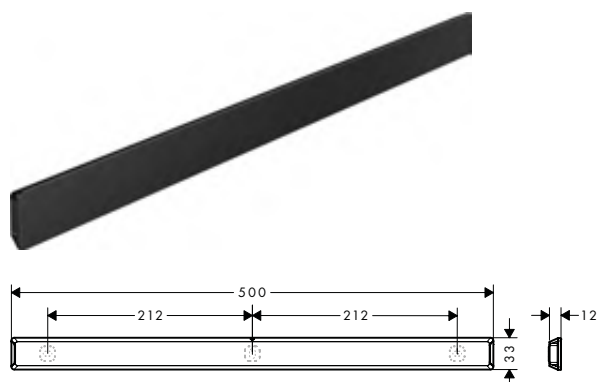

WallStoris Barras de pared

Características de todas las variantes

- Consiste en: barra decorativa, barra de soporte
- Material de la barra decorativa: plástico
- Material de la barra de soporte: metal
- Fijación oculta

500