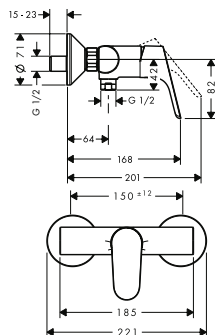

Focus Mezclador monomando de ducha visto

Características

- Excéntricas 150 ± 12 mm
- Máximo caudal a 3 bar: 15 l/min
- Caudal de la teleducha a 3 bar: 15 l/min
- Válvula anti-retorno
- Amortiguador de sonido