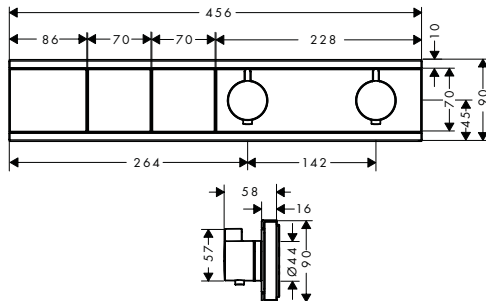

RainSelect Termostatos empotrados

Características de todas las variantes

- Posibilidad de reducir el caudal hasta el 50% aprox. durante su uso
- Botón de seguridad a 40°C
- Temperatura máxima ajustable
- Válvula anti-retorno

2 funciones