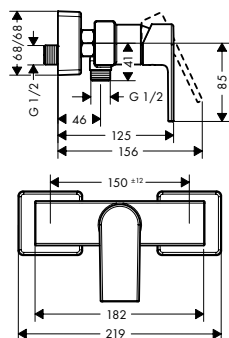

Vernis Shape Mezclador monomando de ducha visto

Características

- Máximo caudal a 3 bar: 15,7 l/min
- Caudal de la teleducha a 3 bar: 15,7 l/min
- Válvula anti-retorno
- Amortiguador de sonido