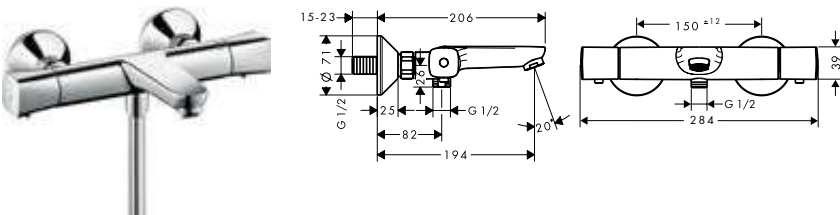

Ecostat Termostato de bañera Ecostat universal visto

Características

- Proyección 194 mm
- 2 funciones
- Máximo caudal a 3 bar: 20 l/min
- Caudal del caño de bañera a 3 bar: 20 l/min
- Caudal de la teleducha a 3 bar: 16 l/min
- Llave de paso e inversor, Termostato
- Botón de seguridad a 40°C
- Temperatura máxima ajustable
- Válvula anti-retorno
- Amortiguador de sonido
- Conexión: DN15
- Excéntricas 150 ± 12 mm
- Aireador con sistema antical QuickClean
- Sistema antical QuickClean