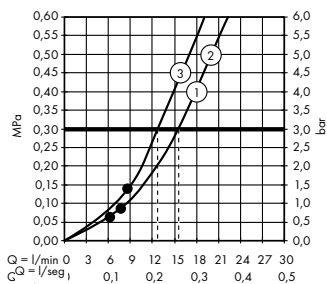

Diagrama de flujo

Raindance Select S

Teleducha 120 3jet
26530, -000

Legenda

- ① RainAir
- ② Rain
- ③ Whirl

A partir de • la función está garantizada.