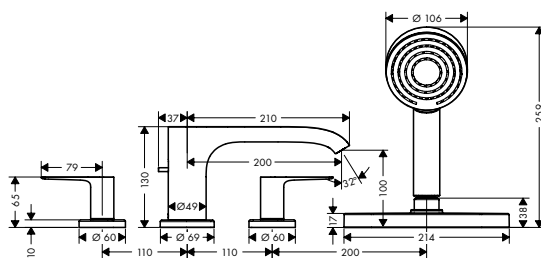

Vivenis Mezclador de 4 agujeros para borde de bañera con sBox

Características

- Consiste en: mezclador de 4 agujeros para borde de bañera, teleducha, soporte de ducha, flexo de ducha, sBox
- Máxima longitud de extracción de la teleducha: 1,45m
- SBox para guiar el flexo de forma silenciosa, suave y protegida
- Máximo caudal a 3 bar: 23,9 l/min
- Caudal del caño de bañera a 3 bar: 23,9 l/min
- Caudal de la teleducha a 3 bar: 10,5 l/min