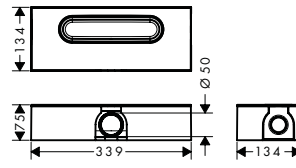

Altura del sifón: 50 mm
Altura mínima de instalación: 75 mm
Capacidad de drenaje del sifón: 42 l/min (según EN 1253)
Capacidad de drenaje del Dryphon: hasta 60 l/min