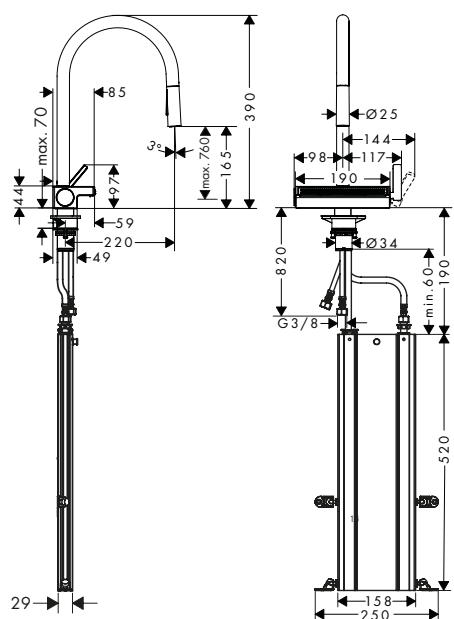

Aquno Select M81 Mezcladores monomando de cocina, ducha extraíble, 3jet

Características de todas las variantes

- ComfortZone 170
- Caño giratorio en 3 posiciones: 60°, 110° o 150°
- Tipo de chorro: laminar, spray limpia vegetales, lluvia
- Cambiar de chorro SatinFlow a un caño extraíble con sólo pulsar un botón
- Soporte de ducha magnético Magfit
- Válvula anti-retorno
- Sistema antical QuickClean

Tecnologías

Tipos de chorro

Resumen de variantes

ComfortZone	retracción del flexo	longitud de la extensión (cm)	máximo caudal a 3 bar (l/min)	Acabado	Referencia	Euro*
170	sBox	hasta 76 cm	6	● cromo	73831000	817,40
				● negro mate	73831670	1.144,40
				● color acero inoxidable	73831800	1.062,60
170	peso	hasta 50 cm	7	● cromo	73837000	754,60
				● negro mate	73837670	1.056,40
				● color acero inoxidable	73837800	981,00