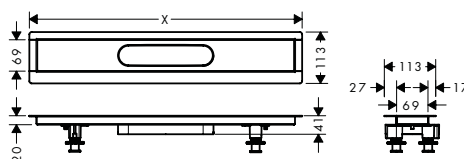

600 - 1200

Resumen de variantes

longitud (mm)	Referencia	Euro *
600	56010180	236,30
700	56011180	238,60
800	56012180	243,00
900	56013180	249,70
1000	56014180	258,50
1200	56015180	274,10