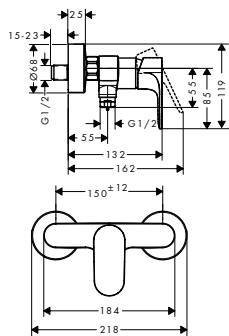

Rebris S

Rebris S Mezclador monomando de ducha visto

Características

- Excéntricas 150 ± 12 mm
- Máximo caudal a 3 bar: 14,9 l/min
- Caudal de la teleducha a 3 bar: 14,9 l/min
- Válvula anti-retorno
- Amortiguador de sonido