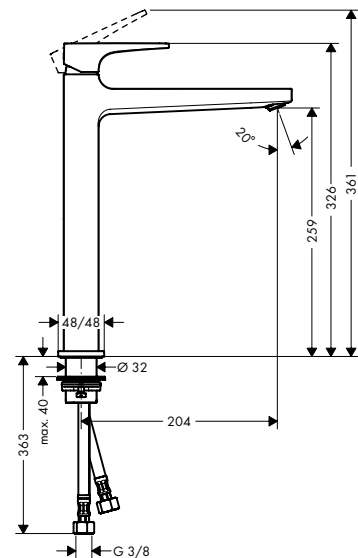

Metropol Mezcladores monomando de lavabo

Características de todas las variantes

- Consiste en: mezclador monomando de lavabo, vaciador
- Máximo caudal a 3 bar: 5 l/min
- Material del vaciador: metal
- Sistema antical QuickClean

100

110

260

Sostenibilidad

Tecnologías

Resumen de variantes

Comfort-Zone	proyección (mm)	altura del caño (mm)	vaciador	modelo de manecilla	CoolStart	para lavabos tipo bowl	Acabado	Referencia	Euro*
100	157	89	push-open	plana	■	-	● cromo	32503000	330,20
100	157	89	push-open	plana	-	-	● cromo	32502000	322,30
100	157	89	push-open	loop	-	-	● cromo	74502000	349,30
110	135	117	push-open	plana	■	-	● cromo	32508000	349,30
110	135	117	push-open	plana	-	-	● cromo	32507000	342,90
							● bronce cepillado	32507140	514,40
							● cromo negro cepillado	32507340	514,40
							● negro mate	32507670	480,10
							○ blanco mate	32507700	480,10
							● color oro pulido	32507990	514,40
110	135	117	automático	plana	-	-	● cromo	32506000	336,50
110	135	117	push-open	loop	-	-	● cromo	74507000	375,90

Las mediciones dentro de los dibujos de escala están en mm. / * sin IVA

Las especificaciones técnicas y las unidades de medida están sujetas a cambios.