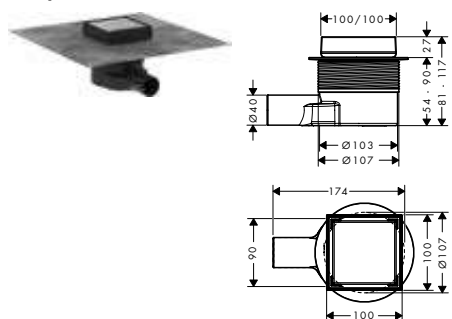

RainDrain Point Sets completos de desagüe alicatable

Características de todas las variantes

- Consiste en: set de montaje, tapa de protección de la instalación, sifón, set básico, membrana de impermeabilización premontada
- Alicatable en la parte de atrás
- Diámetro nominal de la conexión: DN40
- Superficie fácil de limpiar
- Altura ajustable en 10 mm
- Ámbito de aplicación: nueva construcción, reforma
- Espesor del azulejo: hasta 18 mm
- Cuerpo del sifón giratorio y ajustable
- Sifón fácil de limpiar
- La herramienta de extracción de la rejilla permite retirar fácilmente el embellecedor
- Tipo de sifón para sellado de olores: fluido
- Material del sifón: ABS
- Tipo de montaje: libre en el suelo
- Material de la rejilla: acero inoxidable 304 (1.4301)
- Adecuado para el drenaje primario

100/100