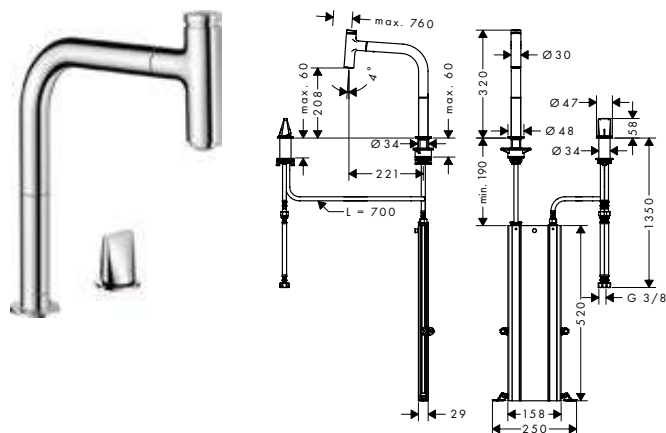

Tecnologías

Tipos de chorro

Acabado	Referencia	Euro*
● cromo	73804000	665,10
● color acero inoxidable	73804800	864,60

Características de todas las variantes

- Caño giratorio en 2 posiciones: 110° o 150°
- Tipo de chorro: laminar, lluvia
- Cómoda apertura y cierre con el pulsador Select
- Soporte de ducha magnético Magfit
- Válvula anti-retorno
- Sistema antical QuickClean