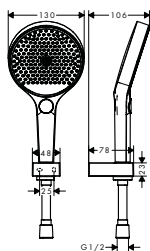

Rainfinity Sets de soporte de ducha 3jet, 1jet

Características de todas las variantes

- Consiste en: flexo de ducha, teleducha, soporte de ducha
- Función de soporte integrada
- Filtro para suciedad lavable

130