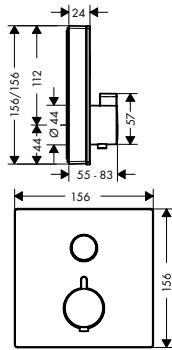

ShowerSelect Glass Termostatos empotrados

Características de todas las variantes

- Botón de seguridad a 40°C
- Temperatura máxima ajustable

1 función