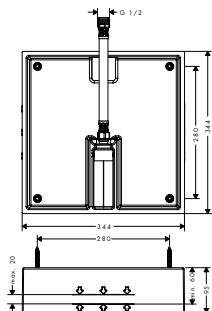

Raindance E Set básico para ducha fija 400/400 1jet