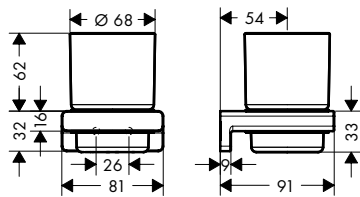

AddStoris Portavaso

Características

- Material: cristal mate
- Se incluye material de montaje
- Distancia entre perforaciones: 26 mm
- Diámetro del agujero del taladro: 6 mm

Acabado	Referencia	Euro*
cromo	41749000	37,30
bronce cepillado	41749140	56,00
cromo negro cepillado	41749340	59,70
negro mate	41749670	52,20
blanco mate	41749700	52,20
color oro pulido	41749990	56,00