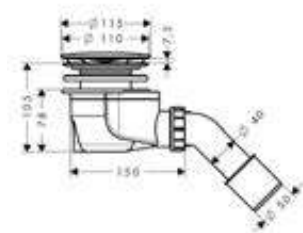

Acabado	Referencia	Euro*
● cromo	60056000	67,50