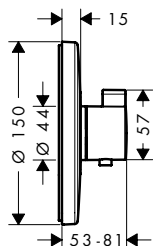

Ecostat Termostatos empotrados

Ecostat S Termostato empotrado

Características

· Máximo caudal a 3 bar: 37 l/min

· Botón de seguridad a 40°C

· Temperatura máxima ajustable