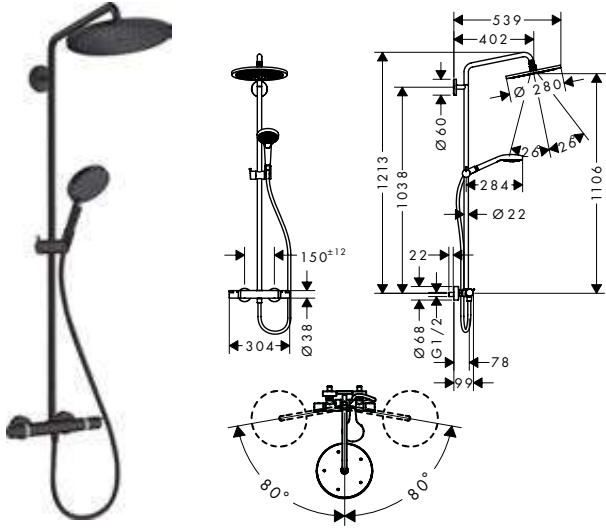

Características de todas las variantes

- Consiste en: teleducha, ducha fija, termostato de ducha, flexo de ducha, soporte deslizante, barra de ducha
- Croma 280 ducha fija
- Cabezal 280 mm
- Tipo de chorro ducha fija: RainAir
- Orientable
- Sistema antical QuickClean
- La barra se puede acortar en altura
- Diámetro de la barra: 22 mm
- Soporte de teleducha ajustable en altura
- Brazo de ducha 400 mm
- Brazo de ducha giratorio
- Termostato Ecostat Comfort
- Botón de seguridad a 40 °C
- Máxima temperatura ajustable
- Conexión DN15
- Excéntricas 150 ± 12 mm
- 2 funciones

con teleducha 120 3jet