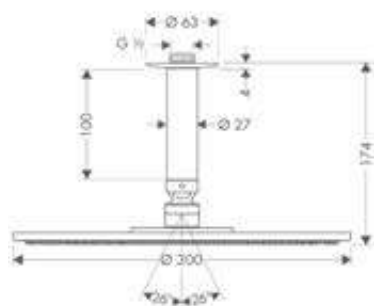

Raindance Select S / Raindance S

Raindance S Duchas fijas de techo 1jet

Características de todas las variantes

- Consiste en: ducha fija, conexión de techo
- Orientable
- Conexión de techo 100 mm
- Cabezal desmontable para una sencilla limpieza
- Conexión DN15
- Sistema antical QuickClean

300