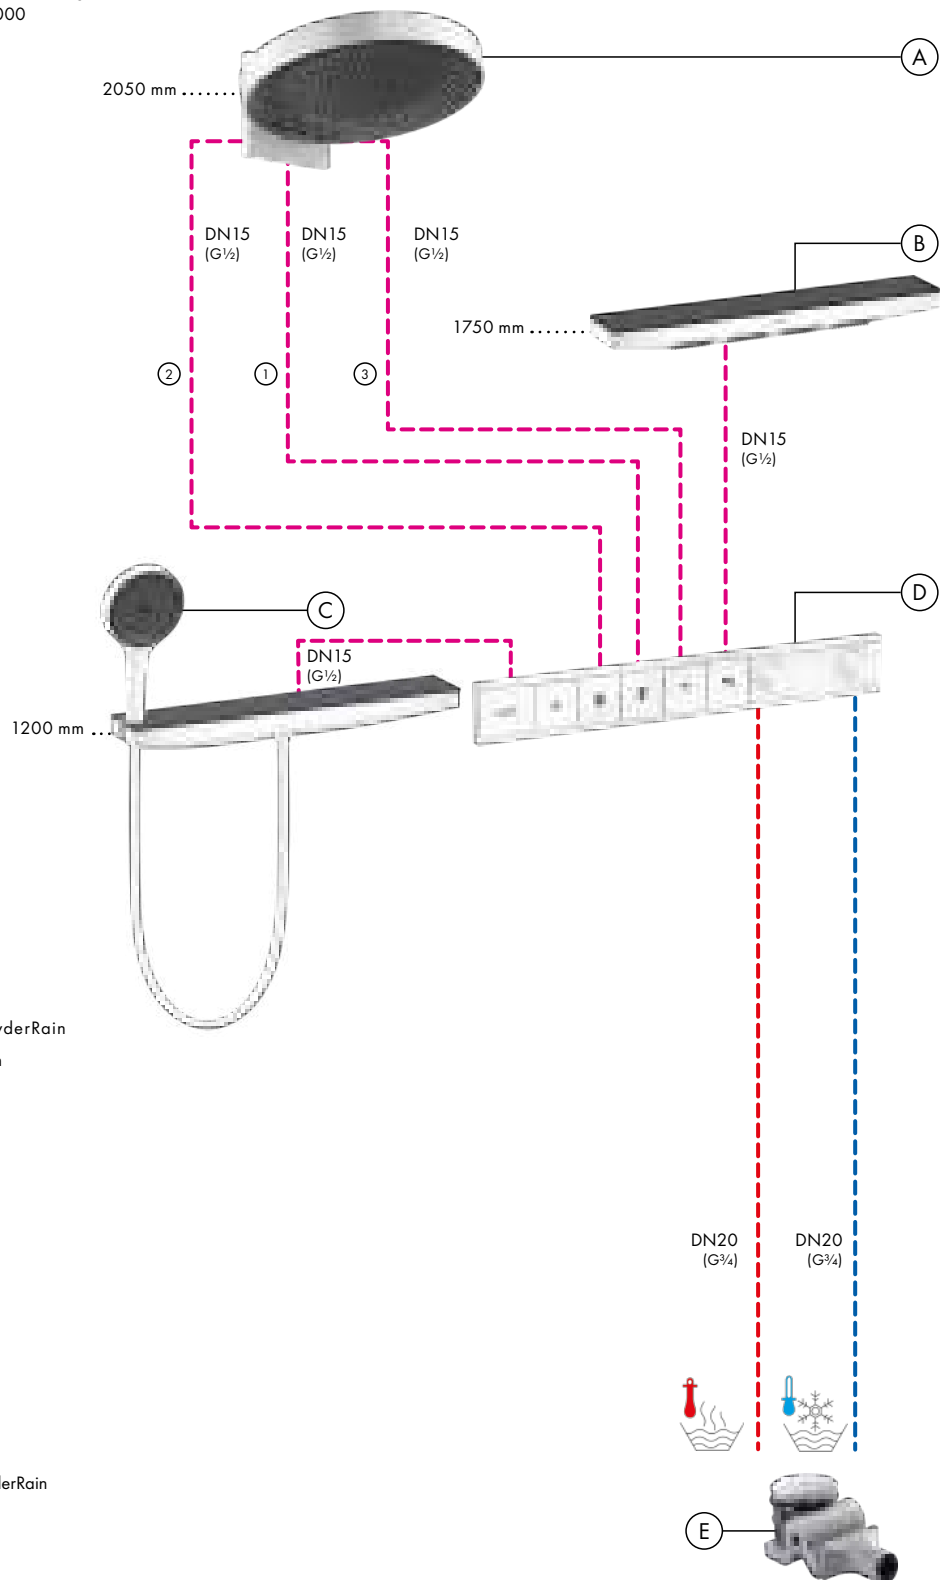

Leyenda

- ① MonoRain
- ② Intense PowderRain
- ③ PowderRain

A partir de • la función está garantizada.

Showerpipes con tubo redondo: altura flexible

Independientemente de la altura del baño y de las tomas de agua, algunas Showerpipes de tubo redondo pueden colocarse siempre a la altura óptima. El tubo redondo puede cortarse a la longitud deseada y satisfacer de este modo las