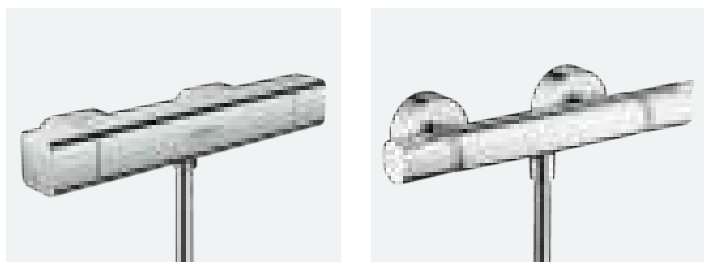

Ecostat

Acabados

Premios

Tecnología y ventajas

CoolContact: Termostato con innovadora tecnología de refrigeración que impide quemarse al tocarlo.

SafetyStop: Función de seguridad que previene un ajuste accidental de la temperatura a más de 40 °C.