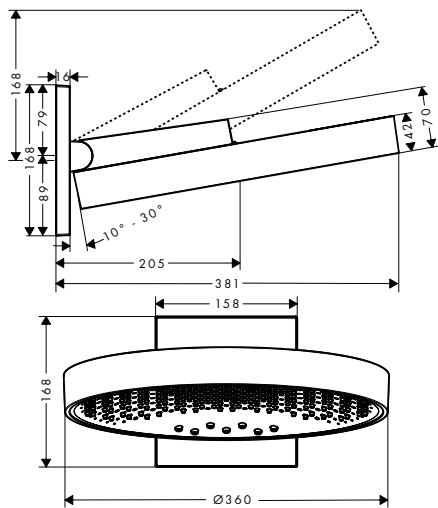

! A completar con (escoja una opción):

Conexión de techo S 100mm

Conexión de techo S 300mm

Acabado	Referencia	Euro*
cromo	27393000	67,10
bronce cepillado	27393140	100,70
cromo negro cepillado	27393340	100,70
negro mate	27393670	93,90
blanco mate	27393700	93,90
color oro pulido	27393990	100,70
cromo	27389000	95,20
bronce cepillado	27389140	142,80
cromo negro cepillado	27389340	142,80
negro mate	27389670	133,30
blanco mate	27389700	133,30
color oro pulido	27389990	142,80

Rainfinity Duchas fijas 3jet murales

Características de todas las variantes

- Consiste en: ducha fija, conexión a pared
- Tipo de chorro: RainStream, PowderRain, Intense PowderRain
- Cabezal de ducha inclinable verticalmente entre 10-30°
- Los chorros se pueden activar independientemente o en combinación
- Ducha fija desmontable para limpieza
- Sistema antical QuickClean

360