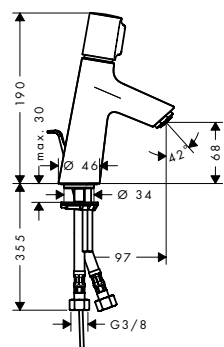

Talis Select S Mezcladores de lavabo

Características de todas las variantes

· Máximo caudal a 3 bar: 5 l/min

· Sistema antical QuickClean

80