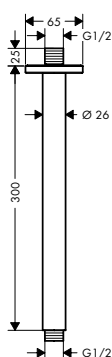

Vernis Shape Conexiones de techo

Características de todas las variantes

· Ø: 26 mm

· Conexión: G 1/2

300 mm

100 mm