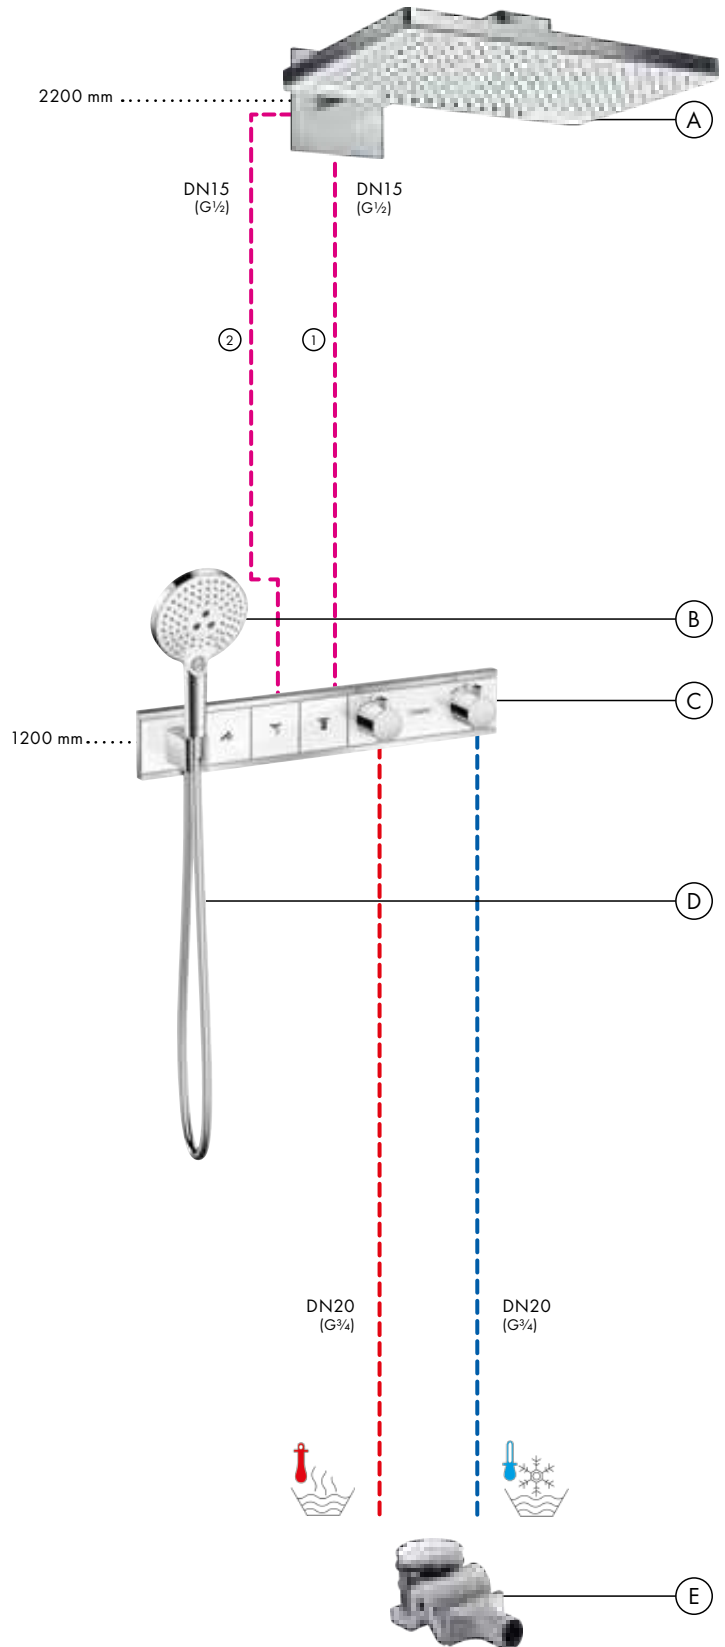

Instalación empotrada para 3 funciones

- **(A) Rainmaker Select**
  Ducha fija 460 2jet con brazo de ducha
  # 24005, -400

  Set básico iBox universal (sin imagen)
  # 01800180
- **(B) Raindance Select S**
  Teleducha 120 3jet
  # 26530, -400
- **(C) RainSelect**
  Termostato empotrado para 3 funciones con soporte de ducha
  # 15356, -400

  Set básico para 3 funciones (sin imagen)
  # 15311180
- **(D) Isiflex**
  Flexo de 125 cm
  # 28272, -000
- **(E) RainDrain**
  Set completo de desagüe 90 XXL
  # 60067, -000