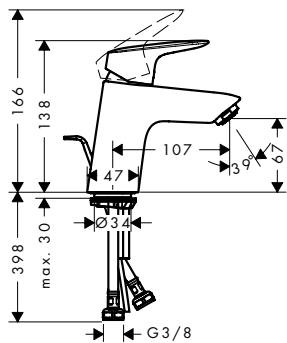

Logis Mezcladores monomando de lavabo

Características de todas las variantes

· Máximo caudal a 3 bar: 5 l/min

70