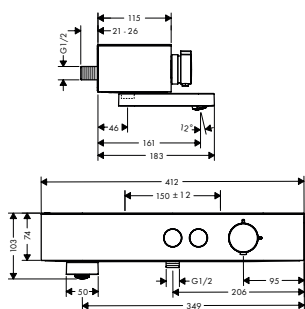

ShowerTablet Select Termostatos vistos

ShowerTablet Select Termostato de bañera 400 visto

Características

- Caño de bañera giratorio
- 2 funciones
- Posible uso simultáneo de 2 funciones
- Cómoda apertura y cierre con el pulsador Select para 2 funciones
- Control de temperatura y caudal
- Termostato CoolContact: evita que la carcasa se caliente, lo que hace que la ducha sea aún más segura
- Máximo caudal a 3 bar: 18,7 l/min
- Caudal del caño de bañera a 3 bar: 18,7 l/min
- Caudal de la teleducha a 3 bar: 15,9 l/min
- Botón de seguridad a 40°C
- Temperatura máxima ajustable
- Válvula anti-retorno
- Con combinación de seguridad integrada EN 1717
- Amortiguador de sonido
- Repisa de plástico
- Repisa en color grafito
- Conexión: DN15
- Excéntricas 150 ± 12 mm
- Aireador con sistema antical QuickClean
- El termostato se entrega con botones teleducha y bañera

Sostenibilidad

Tecnologías

Acabado		Referencia	Euro*
cromo	NUEVO	24340000	462,00
negro mate	NUEVO	24340670	600,60
blanco mate	NUEVO	24340700	600,60

Pulsify Select S Sets de ducha 3jet con termostato

Características de todas las variantes

- Consiste en: teleducha, barra de ducha, termostato de ducha, soporte deslizante, flexo de ducha
- Cabezal: 105 mm
- Tipo de chorro teleducha: Massage, IntenseRain, PowderRain
- Caudal 11,4 l/min aprox. a 3 bar
- Perfil de la barra: redondo
- Diámetro de la barra: 22 mm
- Termostato CoolContact: evita que la carcasa se caliente, lo que hace que la ducha sea aún más segura