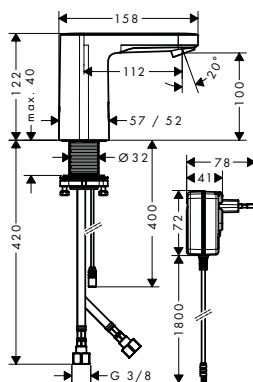

Vernis Blend Mezcladores electrónicos de lavabo

Características de todas las variantes

- ComfortZone 100
- Proyección 112 mm
- Máximo caudal a 3 bar: 5 l/min
- Regulación de temperatura programable
- Conducciones internas de agua aisladas
- Válvula anti-retorno
- Detector de proximidad por infrarrojos
- Tiempo máximo de apertura programable
- Tiempo máximo de apertura: 10 s, 20 s, 30 s
- Enjuague higiénico activable (flujo de agua automático)
- Frecuencia (del ciclo) de enjuague 24 h, 48 h, 72 h
- Tiempo del ciclo de enjuague higiénico: 10 s, 20 s, 30 s
- Enjuague continuo activable (apertura durante 200 s adecuada para la desinfección térmica)
- La frecuencia del enjuague higiénico y el tiempo del mismo dependen uno del otro (24 h - 10 s, 48 h - 20 s, 72 h - 30 s)