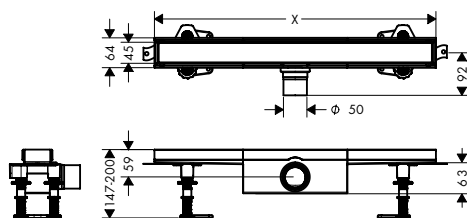

600 - 1200

Tecnologías

Instalación

Resumen de variantes

longitud (mm)		Consultar disponibilidad	Referencia	Euro *
600	NUEVO	T1/2023	56175000	410,70
700	NUEVO	T1/2023	56177000	429,30
800	NUEVO	T1/2023	56179000	448,00
900	NUEVO	T1/2023	56181000	466,70
1000	NUEVO	T1/2023	56183000	485,30
1200	NUEVO	T1/2023	56185000	522,60