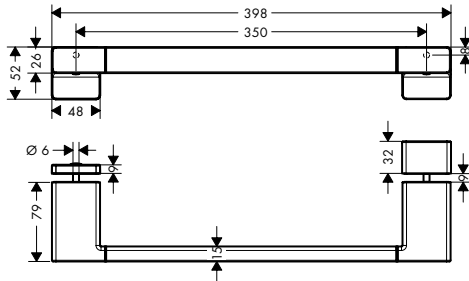

Accesorios

AddStoris Asa para puerta de ducha

Características

- Material: metal
- Fijo
- Longitud: 398 mm
- Se incluye material de montaje
- Grosor del cristal: 6-12 mm
- Distancia entre perforaciones: 350 mm
- Diámetro del agujero del taladro: 6 mm
- Puede utilizarse simultáneamente como toallero
- Fijación oculta