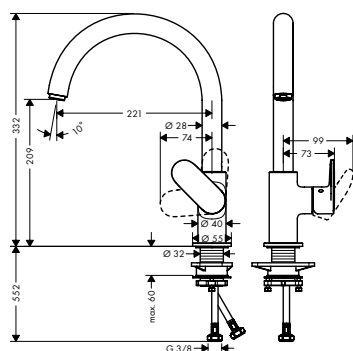

Vernis Blend M35 Mezclador monomando de cocina 210, con caño giratorio, 1jet

Características

- ComfortZone 210
- Caño giratorio en 2 posiciones: 120° o 360°
- Tipo de chorro: normal
- Máximo caudal a 3 bar: 11,1 l/min