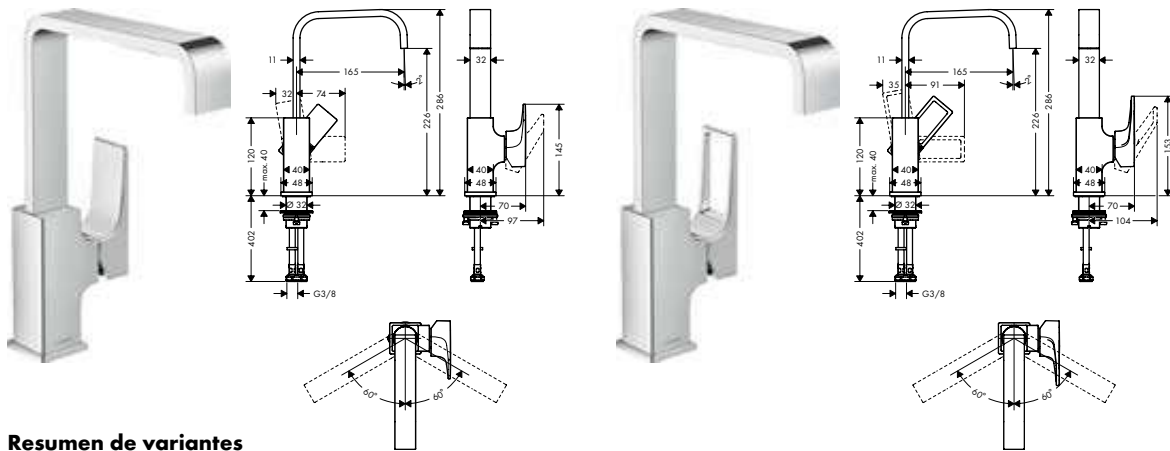

Metropol Mezcladores monomando de lavabo con caño giratorio

Características de todas las variantes

- Consiste en: mezclador monomando de lavabo, vaciador
- ComfortZone 230
- Proyección: 165 mm
- Altura del caño: 226 mm
- Caño giratorio 120°
- Máximo caudal a 3 bar: 5 l/min
- Vaciador Push-Open de 1 1/4"
- Material del vaciador: metal
- En la parte inferior de la base (no apto para lavabos tipo bol)

Sostenibilidad

Tecnologías

Resumen de variantes

modelo de manecilla	Acabado	Referencia	Euro *
plana	cromo	32511000	470,70
	bronce cepillado	32511140	706,10
	cromo negro cepillado	32511340	706,10
	negro mate	32511670	659,00
	blanco mate	32511700	659,00
	color oro pulido	32511990	706,10
loop	cromo	74511000	497,50

Metropol Mezcladores monomando de lavabo empotrados

Características de todas las variantes

- Consiste en: vaciador, mezclador monomando de lavabo empotrado
- Máximo caudal a 3 bar: 5 l/min
- Con vaciador libre
- Material del vaciador: metal
- Colocación del mando a la izquierda o a la derecha
- Sistema antical QuickClean

165