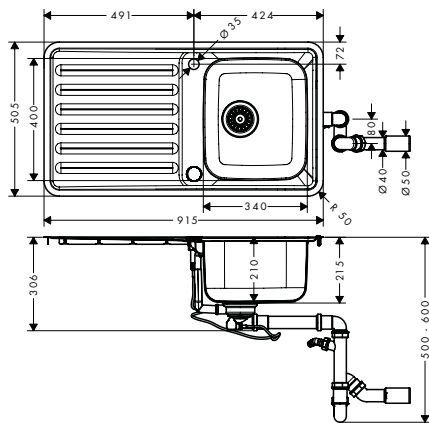

Fregaderos

S41 Fregaderos de encastre de acero inoxidable con escurridor

Características de todas las variantes

- Consiste en: fregadero de encastre, vaciador automático con sifón
- Material: acero inoxidable
- Con drenaje
- Agujero del caño y agujero del vaciador automático están pre-perforados
- Orientación: reversible
- Tipo de montaje: sobre encimera o enrasado
- Posición rebosadero: en el lado del fregadero debajo del escurridor
- Refuerzo de grifería para una base firme y estable del grifo de cocina
- Radio angular: 70 mm
- Profundidad de la cubeta: 210 mm

340