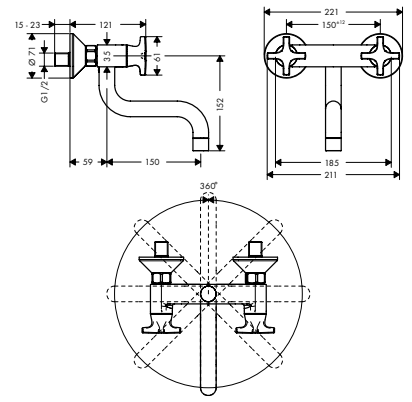

caño bajo

Tecnologías

Tipos de chorro

Resumen de variantes

	máximo caudal a 3 bar (l/min)	Acabado	Referencia	Euro *
caño alto	15	● cromo	71286000	224,40
caño bajo	15	● cromo	71287000	224,40