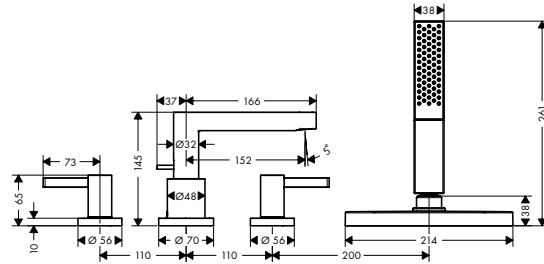

Finoris Mezclador de 4 agujeros para borde de bañera con sBox

Características

- Consiste en: mezclador de 4 agujeros para borde de bañera, teleducha, soporte de ducha, flexo de ducha, sBox
- Proyección: 152 mm
- Máxima longitud de extracción de la teleducha: 1,45m
- SBox para guiar el flexo de forma silenciosa, suave y protegida
- Máximo caudal a 3 bar: 23,5 l/min
- Caudal del caño de bañera a 3 bar: 23,5 l/min
- Caudal de la teleducha a 3 bar: 10,2 l/min