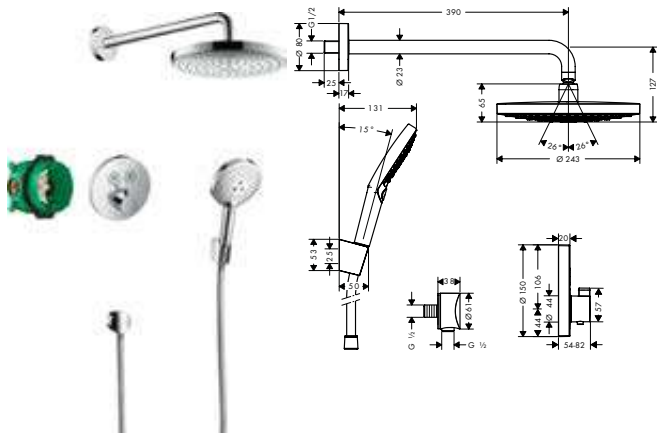

Raindance Select S Set de ducha empotrado con termostato ShowerSelect S

Características

- Consiste en: cuerpo base, teleducha, brazo de ducha, termostato de ducha, ducha fija, toma de agua, soporte de ducha, flexo de ducha
- Cabezal: 240 mm
- Tipo de chorro ducha fija: RainAir, Rain
- Tipo de chorro teleducha: RainAir, Rain, Whirl
- Caudal 17 l/min aprox. a 3 bar

Tecnologías

Tipos de chorro

Acabado	Referencia	Euro*
● cromo	27297000	1.368,00

Raindance S Duchas fijas 1 jet murales

Características de todas las variantes

- Consiste en: ducha fija, brazo de ducha
- Cabezal 300 mm
- Tipo de chorro: RainAir
- Orientable
- Cabezal desmontable para una sencilla limpieza
- Conexión DN15
- Sistema antical QuickClean