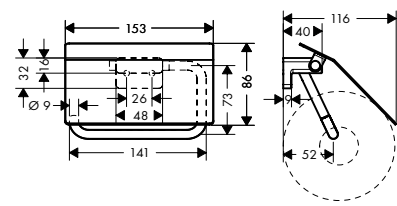

Características de todas las variantes

- Material: metal
- Se incluye material de montaje
- Distancia entre perforaciones: 26 mm
- Diámetro del agujero del taladro: 6 mm

sin tapa

con repisa

con tapa

AddStoris Portarrollos