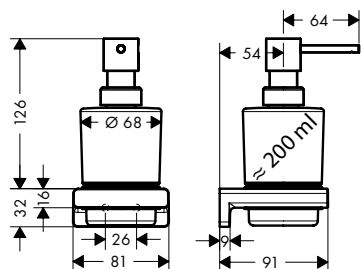

Acabado	Referencia	Euro*
cromo	41745000	52,70
bronce cepillado	41745140	79,10
cromo negro cepillado	41745340	84,30
negro mate	41745670	73,80
blanco mate	41745700	73,80
color oro pulido	41745990	79,10