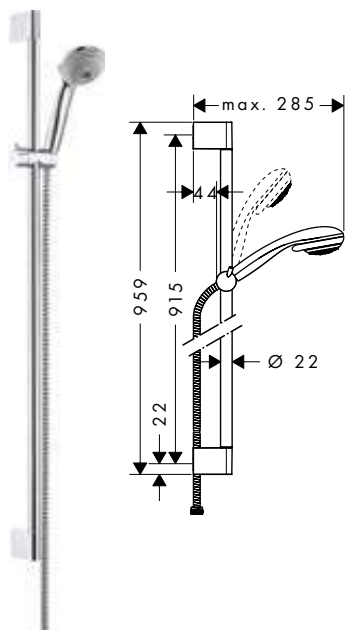

Características de todas las variantes

- Consiste en: teleducha, barra de ducha, flexo de ducha, soporte deslizante
- Cabezal 85 mm
- Diámetro de la barra: 22 mm
- Perfil de la barra: redondo

959 mm