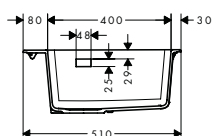

450 escurridor lado izquierdo

450 escurridor lado derecho

a, b, c, d, e = Ø 35

a, b, c, d, e = Ø 35

Instalación

Resumen de variantes

tamaño del armario (cm)	cotas de corte (mm)	número de cubetas	posición de escurridor	Acabado	Referencia	Euro*
60	1030 x 490 mm	1	lado izquierdo	gris cemento	43314380	522,50
				gris piedra	43314290	522,50
				negro grafito	43314170	522,50
60	1030 x 490 mm	1	lado derecho	gris cemento	43330380	522,50
				gris piedra	43330290	522,50
				negro grafito	43330170	522,50