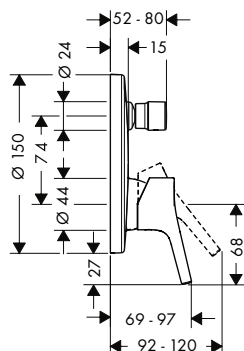

Talis S Mezclador monomando de bañera empotrado

Características

- Caudal de agua salida superior a 3 bar: 21 l/min
- Caudal de agua salida inferior a 3 bar: 29 l/min
- Máximo caudal a 3 bar: 29 l/min
- Con inversor automático
- Amortiguador de sonido