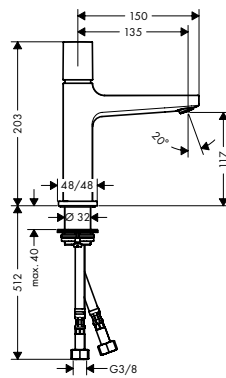

100

110

260

Sostenibilidad

Tecnologías

Resumen de variantes

ComfortZone	proyección (mm)	altura del caño (mm)	para lavabos tipo bowl	Acabado	Referencia	Euro*
100	157	89	-	● cromo	32570000	375,90
110	135	117	-	● cromo	32571000	390,20
260	204	259	■	● cromo	32572000	537,20