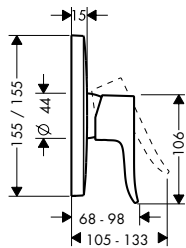

Metris Mezcladores monomando de ducha empotrados

Características de todas las variantes

- Amortiguador de sonido