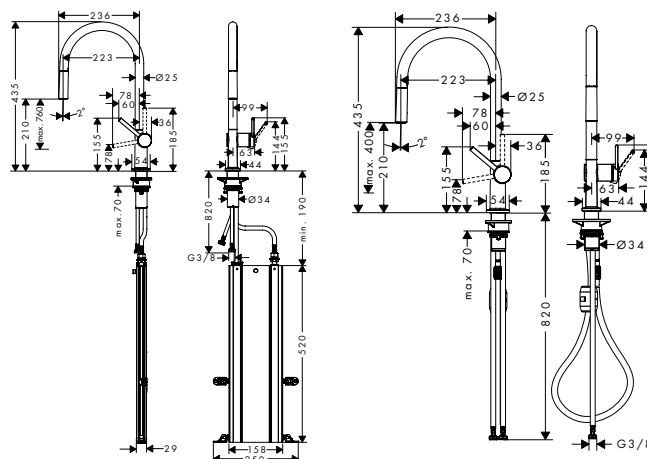

Talis M54 Mezcladores monomando de cocina, caño extraíble, 1jet

Características de todas las variantes

- ComfortZone 210
- Caño giratorio ajustable en 4 pasos: 60 °, 110 °, 150 ° o 360 °
- Tipo de chorro: normal
- Máximo caudal a 3 bar: 7 l/min
- Válvula anti-retorno
- Sistema antical QuickClean