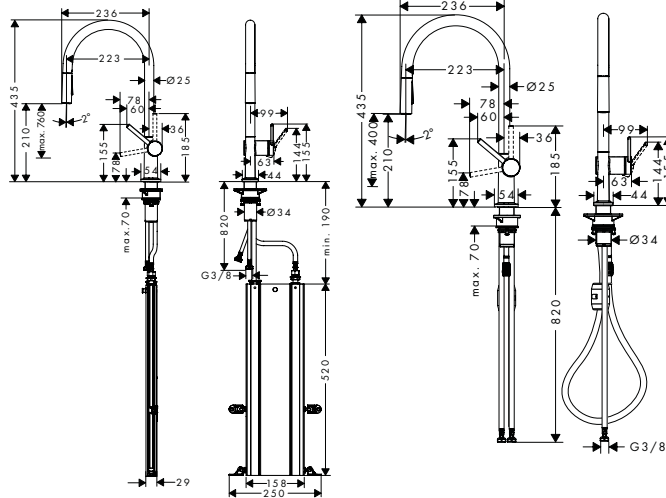

Tecnologías

- Pull-out
- Comfort Zone
- sBox Kitchen
- Quick Clean

Tipos de chorro

- Laminar Spray
- Shower Spray

Resumen de variantes

ComfortZone	retracción del flexo	longitud de la extensión (cm)	máximo caudal a 3 bar (l/min)	Acabado	Referencia	Euro*
210	sBox	hasta 76 cm	7	<ul style="list-style-type: none"> ● cromo ● cromo negro cepillado ● negro mate ● color acero inoxidable 	72801000	440,20
				NUEVO	72801340	616,30
					72801670	572,30
					72801800	572,30
210	peso	hasta 50 cm	8	<ul style="list-style-type: none"> ● cromo ● cromo negro cepillado ● negro mate ● color acero inoxidable 	72800000	377,40
				NUEVO	72800340	528,40
					72800670	490,60
					72800800	490,60