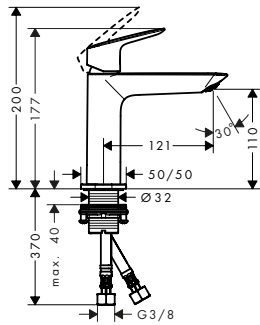

Logis Mezcladores monomando de lavabo Fine

Características de todas las variantes

· Máximo caudal a 3 bar: 5 l/min

110