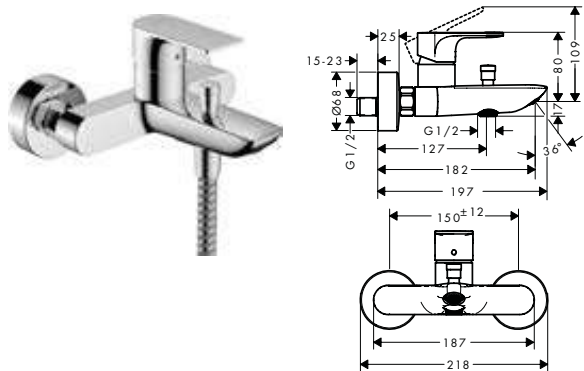

Rebris E Mezclador monomando de bañera visto

Características

- Proyección: 182 mm
- Excéntricas 150 ± 12 mm
- Máximo caudal a 3 bar: 20,4 l/min
- Caudal del caño de bañera a 3 bar: 20,4 l/min
- Caudal de la teleducha a 3 bar: 15,5 l/min
- Con inversor automático
- Amortiguador de sonido