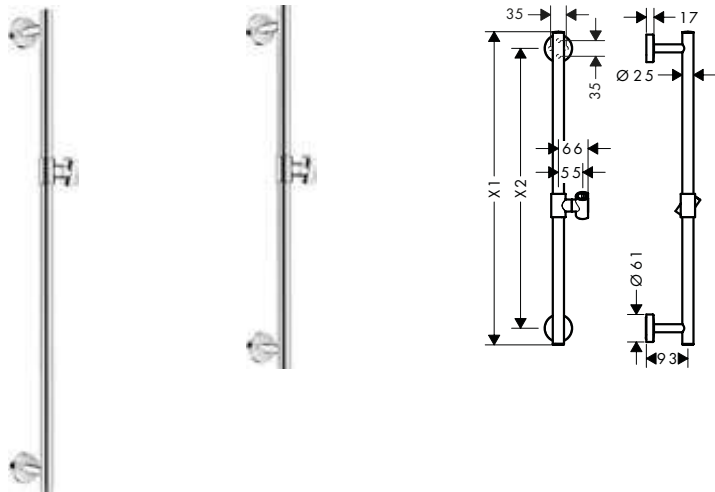

Características de todas las variantes

- Consiste en: barra de ducha, soporte deslizante
- Diámetro de la barra: 25 mm
- Perfil de la barra: redondo
- Soporte deslizante de metal

990 mm

700 mm

Resumen de variantes