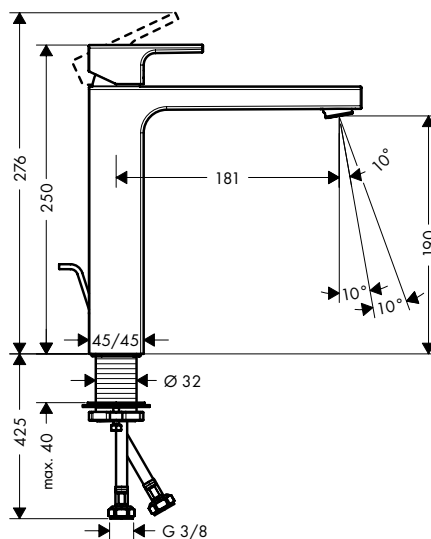

Características de todas las variantes

· Máximo caudal a 3 bar: 5 l/min

· Conducciones internas de agua aisladas

70

100

190

Sostenibilidad

Tecnologías

Resumen de variantes

ComfortZone	proyección (mm)	altura del caño (mm)	vaciador	CoolStart	Acabado	Referencia	Euro*
70	89	71	automático	■	● cromo	71593000	88,80
					● negro mate	71593670	124,30
70	89	71	automático	-	● cromo	71560000	88,80
					● negro mate	71560670	124,30
70	89	71	sin	-	● cromo	71567000	81,00
					● negro mate	71567670	113,40
100	110	95	automático	■	● cromo	71594000	116,50
					● negro mate	71594670	163,10
100	110	95	automático	-	● cromo	71561000	116,50
					● negro mate	71561670	163,10
100	110	95	sin	-	● cromo	71569000	108,70
					● negro mate	71569670	152,20
190	181	190	automático	-	● cromo	71562000	152,00
					● negro mate	71562670	212,80
190	181	190	sin	-	● cromo	71591000	144,20
					● negro mate	71591670	201,90