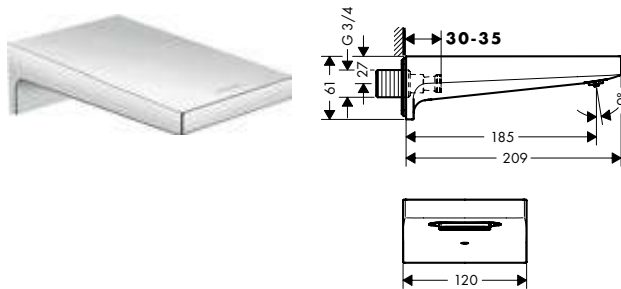

Acabado	Referencia	Euro *
cromo	32542000	268,60

Metropol Caño de bañera

Características

· Proyección: 185 mm

· Máximo caudal a 3 bar: 21 l/min

Tecnologías

Tipos de chorro

Acabado	Referencia	Euro *
cromo	32543000	402,90
bronce cepillado	32543140	604,40
cromo negro cepillado	32543340	604,40
negro mate	32543670	564,10
blanco mate	32543700	564,10
color oro pulido	32543990	604,40