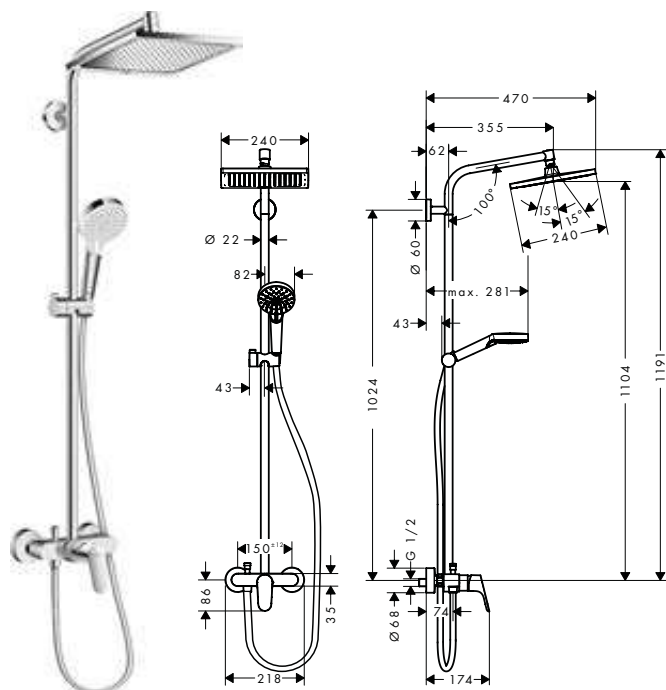

Crometta E Showerpipe 240 1jet monomando de ducha

Características

- Consiste en: ducha fija, flexo de ducha, soporte deslizante, teleducha, mezclador monomando de ducha, barra de ducha
- Crometta E 240 ducha fija
- Cabezal 240 x 240 mm
- Tipo de chorro ducha fija: Rain
- Orientable
- Máximo caudal a 3 bar: 15 l/min
- Caudal Rain 15 l/min aprox. a 3 bar
- Tipo de chorro teleducha: Rain, IntenseRain
- Caudal de la teleducha a 3 bar: 13 l/min
- La barra se puede acortar en altura
- Diámetro de la barra: 22 mm
- Conexión DN15
- Excéntricas 150 ± 12 mm
- Sistema antical QuickClean
- 3 funciones

Tecnologías

Tipos de chorro

Acabado	Referencia	Euro *
● cromo	27284000	574,70