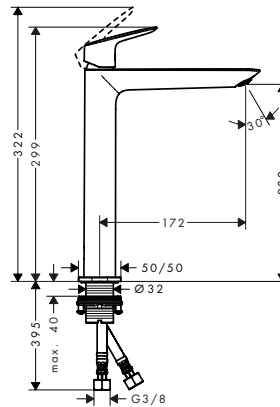

240

Sostenibilidad

Tecnologías

Resumen de variantes

Comfort-Zone	proyección (mm)	altura del caño (mm)	vaciador	CoolStart	para lavabos tipo bowl	Acabado	Referencia	Euro*
110	121	110	automático	■	-	● cromo	71254000	124,60
110	121	110	sin	■	-	● cromo	71255000	117,70
110	121	110	automático	-	-	● cromo	71251000	124,60
110	121	110	push-open	-	-	● cromo	71252000	124,60
110	121	110	sin	-	-	● cromo	71253000	117,70
240	172	232	automático	-	■	● cromo	71257000	193,20
240	172	232	sin	-	■	● cromo	71258000	187,50

Logis Mezcladores monomando de lavabo con caño giratorio

Características de todas las variantes

· ComfortZone 210
· Proyección: 154 mm
· Altura del caño: 221 mm

· Caño giratorio 120°
· Máximo caudal a 3 bar: 5 l/min

· En la parte inferior de la base (no apto para lavabos tipo bol)