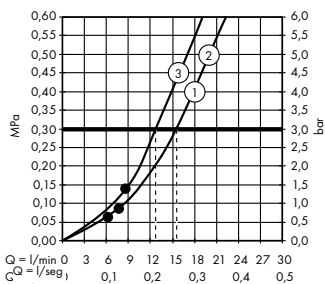

Diagrama de flujo

ShowerTablet Select

Termostato de ducha 700 visto
13183, -000

Leyenda

- ① Salida ducha con resistencia 1-B
- ② Salida bañera

Diagrama de flujo

Raindance Select S

Teleducha 120 3jet
26530, -000