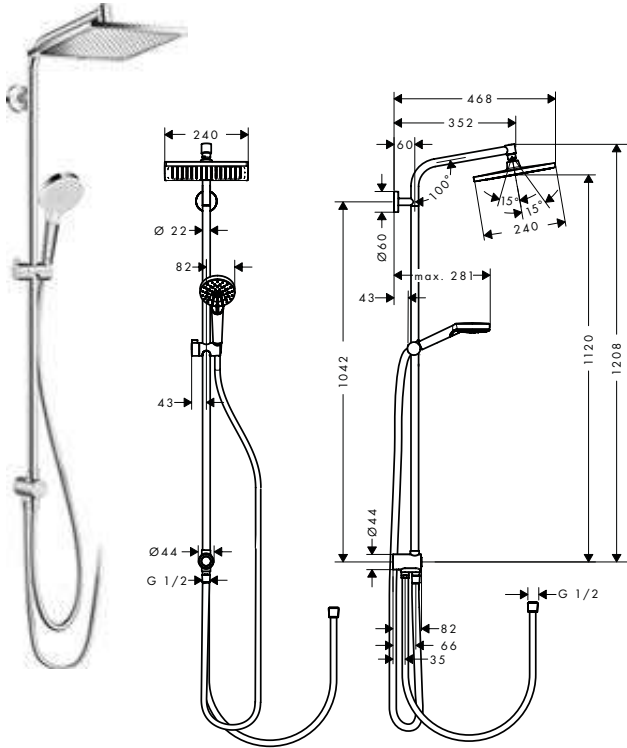

Tecnologías

Tipos de chorro

Acabado	Referencia	Euro *
● cromo	27284000	574,70

Crometta E Showerpipe 240 1jet EcoSmart 9 l/min Reno

Características

- Consiste en: barra de ducha, ducha fija, teleducha, flexo de ducha, soporte deslizante
- Crometta E 240 ducha fija
- Cabezal ducha fija 240 x 240 mm
- Tipo de chorro de la ducha fija: Rain
- Orientable
- Máximo caudal a 3 bar: 9 l/min
- Caudal Rain 9 l/min aprox. a 3 bar
- Tipo de chorro teleducha: Rain, IntenseRain
- La barra se puede acortar en altura
- Diámetro de la barra: 22 mm
- Brazo de ducha 350 mm
- Isiflex flexo 80 cm para conexión de agua
- Sistema antical QuickClean