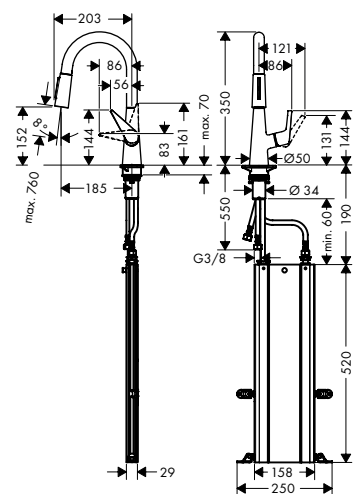

Características de todas las variantes

- Caño giratorio en 2 posiciones: 110° o 150°
- Tipo de chorro: laminar, lluvia
- Soporte de ducha magnético Magfit
- Máximo caudal a 3 bar: 9 l/min
- Válvula anti-retorno
- Sistema antical QuickClean

160