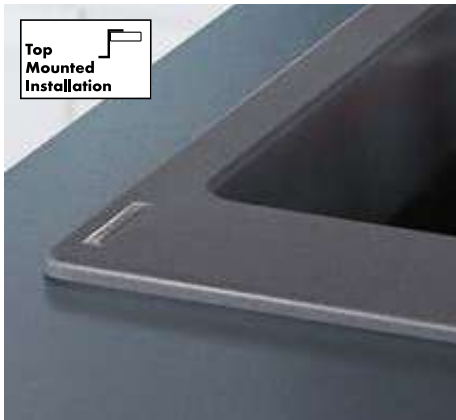

Instalación del fregadero

Montaje sobre encimera

El montaje sobre encimera es el tipo de instalación más usual. El fregadero se inserta desde arriba en el hueco de la encimera, requiriendo solo un recorte sencillo. Este tipo de instalación hace que resalte el fino borde superpuesto, y resulta especialmente adecuado para encimeras de madera maciza o laminada.