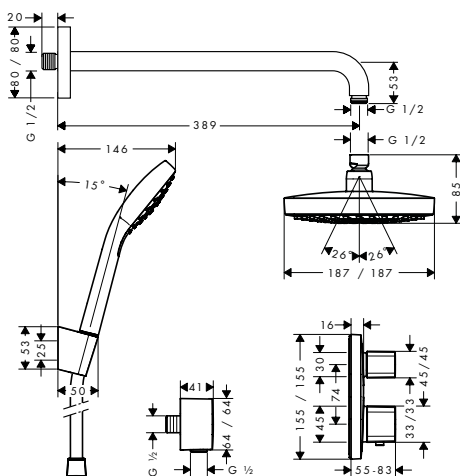

Tecnologías

Tipos de chorro

Acabado	Referencia	Euro*
● cromo	27294000	966,90

Croma E Duchas fijas 1jet

Características de todas las variantes

- Cabezal 280 x 170 mm
- Tipo de chorro: RainAir
- Orientable
- Cabezal desmontable para una sencilla limpieza
- Conexión DN15
- Sistema antical QuickClean