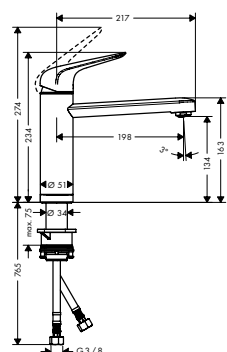

Focus M42 Mezclador monomando de cocina 120, abatible, 1jet

Características

- ComfortZone 120
- Caño giratorio 360°
- Abatible
- Tipo de chorro: normal
- Máximo caudal a 3 bar: 12 l/min
- Sistema antical QuickClean