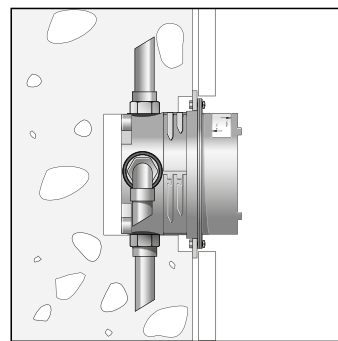

Ayuda para el montaje del iBox universal
#93500000

Ventajas y utilidades prácticas

- Instalación del iBox universal más rápida, cómoda y segura
- Se suprime el trabajo poco práctico con nivel de burbuja
- Facilidad de montaje para sets externos cuadrados en perfecto ángulo recto
- Asesoramiento para el alicatado
- La ayuda de montaje se acopla simplemente en el iBox universal.