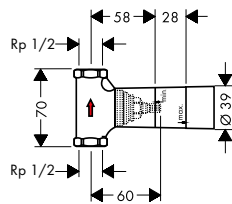

Set básico de llave de paso DN15 caudal 52 l/min

Características

- Máximo caudal a 3 bar: 52 l/min

Referencia	Euro*
15973180	92,30