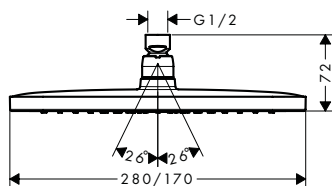

Sostenibilidad

Tecnologías

Tipos de chorro

Resumen de variantes

máximo caudal a 3 bar (l/min)	presión mínima del caudal (bar)	Acabado	Referencia	Euro*
8	1,4	● cromo	26258000	377,40
18,3	1,1	● cromo	26257000	377,40