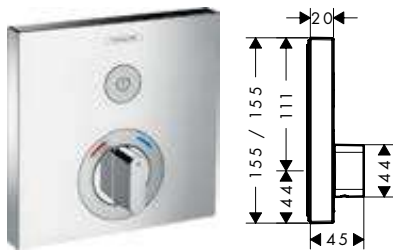

! A completar con:

iBox universal Set básico

Referencia	Euro *
01800180	152,10

ShowerSelect Mezcladores empotrados

Características de todas las variantes

- El mezclador se entrega con el botón On/Off

1 función