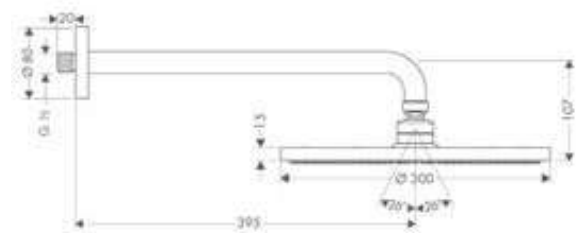

460 mm

390 mm

Sostenibilidad

Tecnologías

Tipos de chorro

Resumen de variantes

longitud del brazo de ducha (mm)	máximo caudal a 3 bar (l/min)	Acabado	Referencia	Euro*
460	18	● cromo	27492000	834,60
390	9	● cromo	26601000	822,10
390	18	● cromo	27493000	822,10