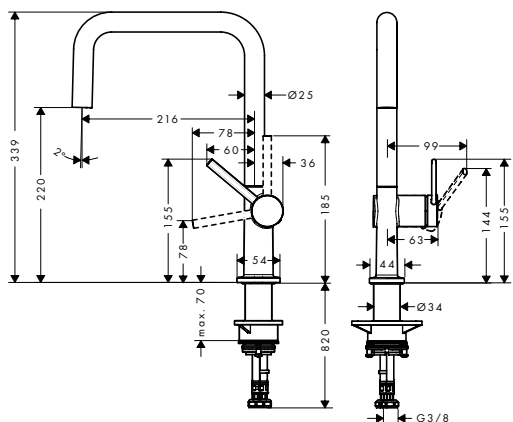

Talis M54 Mezclador monomando de cocina U 220, 1jet

Características

- ComfortZone 220
- Caño giratorio ajustable en 4 pasos: 60 °, 110 °, 150 ° o 360 °
- Tipo de chorro: laminar
- Máximo caudal a 3 bar: 9 l/min
- Sistema antical QuickClean