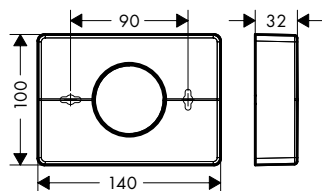

Acabado	Referencia	Euro*
cromo	41773000	26,40
bronce cepillado	41773140	39,60
cromo negro cepillado	41773340	42,20
negro mate	41773670	37,00
blanco mate	41773700	37,00
color oro pulido	41773990	39,60