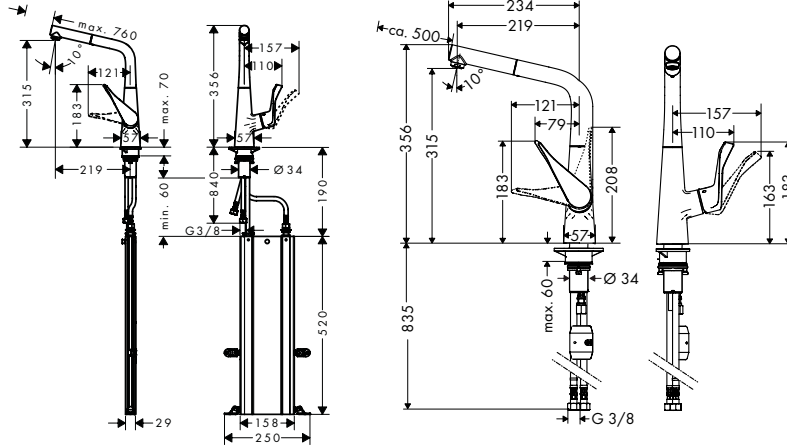

Metris M71

Metris M71 Mezcladores monomando de cocina, caño extraíble, 1jet

Características de todas las variantes

- ComfortZone 320
- Caño giratorio en 2 posiciones: 110° o 150°
- Tipo de chorro: laminar
- Soporte de ducha magnético Magfit
- Máximo caudal a 3 bar: 10 l/min
- Válvula anti-retorno
- Las salpicaduras se reducen significativamente gracias al suave arranque del flujo de agua