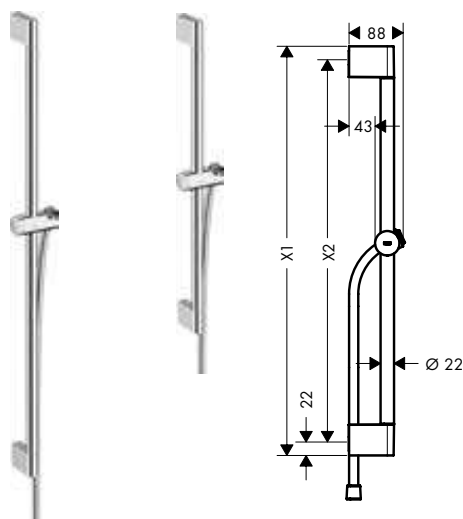

Unica Barras de ducha Pulsify S con control deslizante

Características de todas las variantes

- Consiste en: barra de ducha, flexo de ducha, soporte deslizante
- Diámetro de la barra: 22 mm
- Perfil de la barra: redondo
- Soporte de ducha ajustable en altura con pulsador
- Soporte deslizante, giratorio y orientable

959 mm

669 mm