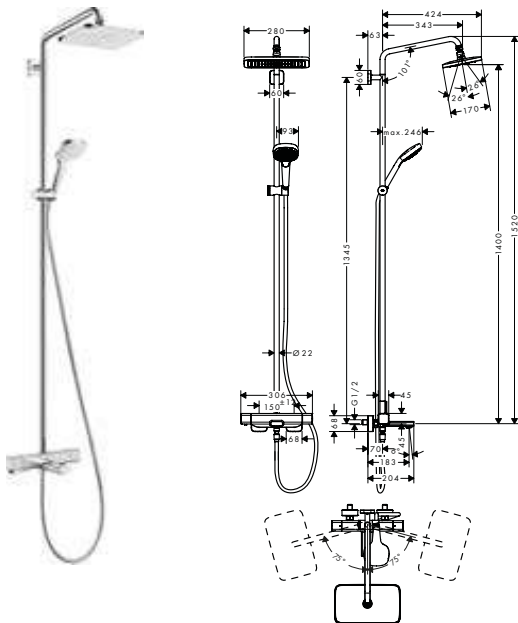

Tecnologías

Tipos de chorro

Acabado	Referencia	Euro*
● cromo	27687000	1.048,10