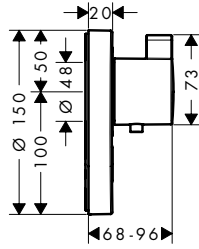

ShowerSelect S Termostato empotrado de gran caudal con llave de paso y una salida libre

Características

- Máximo caudal a 3 bar: 59 l/min
- Caudal de agua salida superior a 3 bar 59 l/min aprox. a 3 bar
- Botón de seguridad a 40°C
- Temperatura máxima ajustable
- El termostato se entrega con botón teleducha

Tecnologías

Acabado	Referencia	Euro *
● cromo	15742000	648,30

! A completar con:

iBox universal Set básico

Referencia	Euro *
01800180	152,10