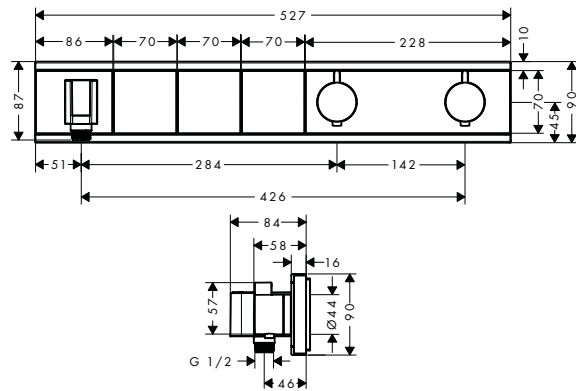

3 funciones

Tecnologías

Resumen de variantes

número de funciones	máximo caudal a 3 bar (l/min)	Acabado	Referencia	Euro*
2 funciones	38	● cromo	15355000	1.406,40
		● blanco/cromo	15355400	1.406,40
		● negro/cromo	15355600	1.406,40
3 funciones	38	● cromo	15356000	1.661,90
		● blanco/cromo	15356400	1.661,90
		● negro/cromo	15356600	1.661,90

! A completar con:

	Referencia	Euro*
RainSelect Set básico para 2 funciones 15355XXX	15310180	699,00
RainSelect Set básico para 3 funciones 15356XXX	15311180	815,50