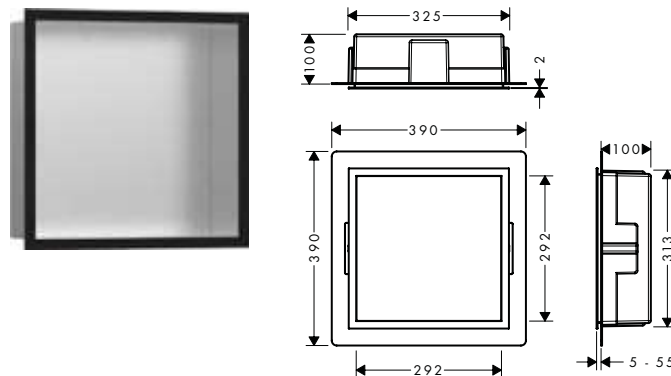

300/300/100

Instalación

Resumen de variantes

ancho (mm)	color del cuerpo	Acabado	Referencia	Euro*		
150	color acero inoxidable	color acero inoxidable NUEVO	56094800	434,30		
		bronce cepillado NUEVO	56094140	482,30		
		cromo negro cepillado	56094340	482,30		
		negro mate	56094670	472,00		
		blanco mate NUEVO	56094700	472,00		
		color oro pulido NUEVO	56094990	482,30		
		150	blanco mate	color acero inoxidable	56096800	434,30
bronce cepillado	56096140			482,30		
cromo negro cepillado	56096340			482,30		
negro mate	56096670			472,00		
blanco mate	56096700			472,00		
color oro pulido NUEVO	56096990			482,30		
150	negro mate			color acero inoxidable	56095800	434,30
		bronce cepillado	56095140	482,30		
		cromo negro cepillado NUEVO	56095340	482,30		
		negro mate NUEVO	56095670	472,00		
		blanco mate NUEVO	56095700	472,00		
		color oro pulido NUEVO	56095990	482,30