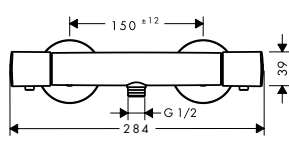

Acabado	Referencia	Euro*
● cromo	13122000	254,10