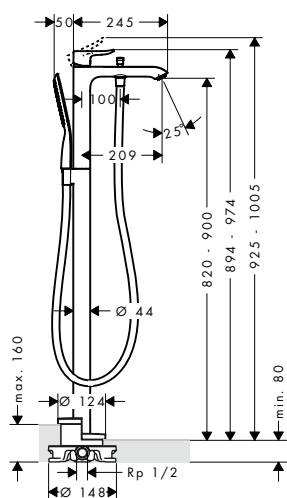

Metris Mezclador monomando de bañera de pie

Características

- Consiste en: mezclador monomando de bañera de pie, teleducha, soporte de ducha, flexo de ducha
- Proyección: 209 mm
- Máximo caudal a 3 bar: 19 l/min
- Caudal del caño de bañera a 3 bar: 19 l/min
- Caudal de la teleducha a 3 bar: 14 l/min
- Con inversor automático
- Sistema antical QuickClean