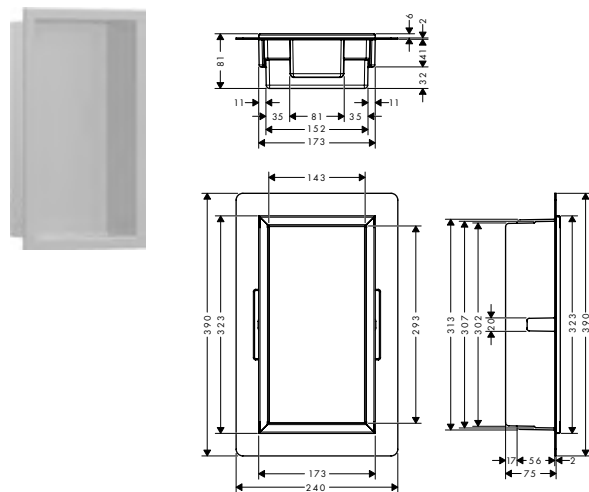

XtraStoris Original Hornacinas de pared con marco

Características de todas las variantes

- Consiste en: hornacina de pared con marco integrado, set de impermeabilización, set de montaje
- Superficie fácil de limpiar
- Ámbito de aplicación: nueva construcción, reforma
- Específico para su uso en zonas húmedas
- Tipo de pared: construcción en seco, construcción en paredes sólidas
- Set para la instalación del material: poliestireno (PS)
- Material de la hornacina de pared: acero inoxidable 304 (1.4301)

300/150/70