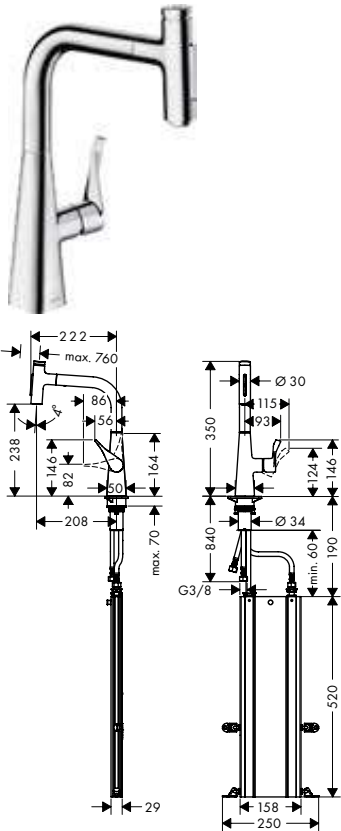

Características de todas las variantes

- Caño giratorio en 2 posiciones: 110° o 150°
- Tipo de chorro: laminar, lluvia
- Cómoda apertura y cierre con el pulsador Select
- Soporte de ducha magnético Magfit
- Válvula anti-retorno
- Sistema antical QuickClean

240