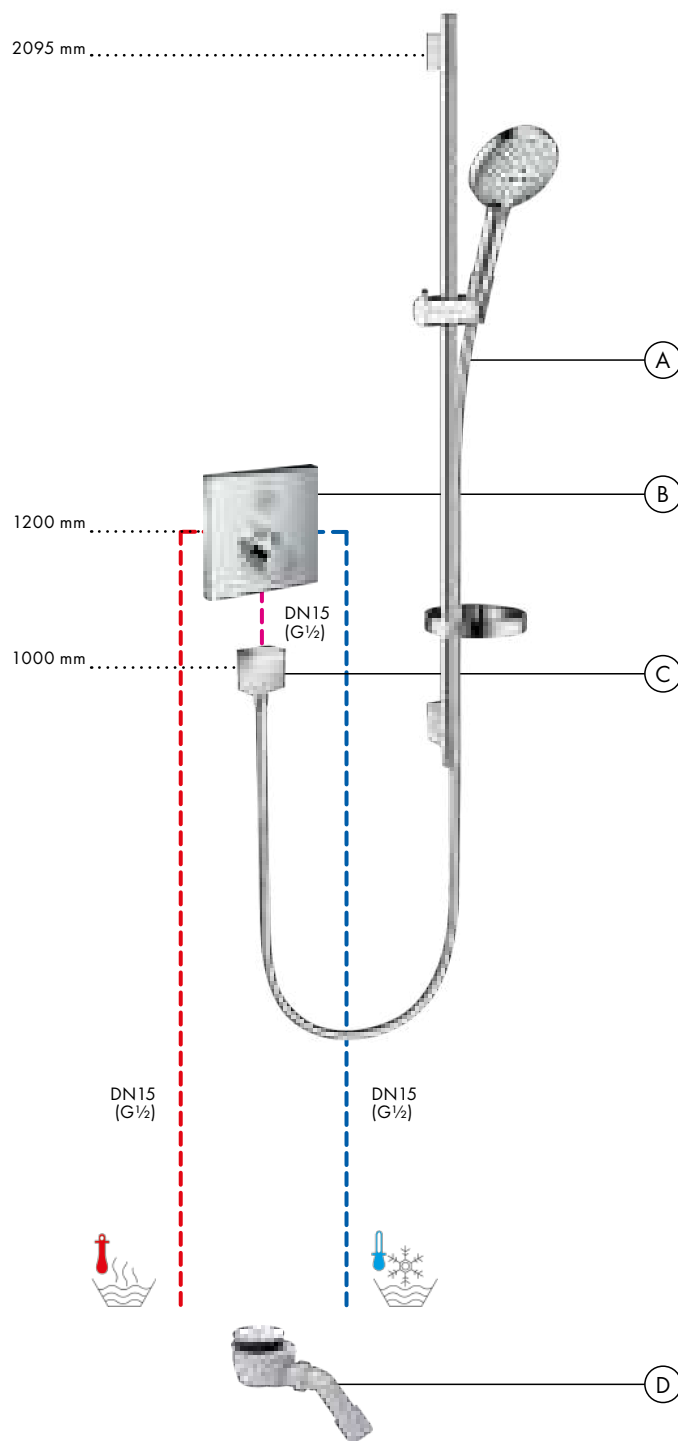

Referencia	Euro*
26471180	113,60

Instalación empotrada para 1 función

- (A) Raindance Select S**
Set de ducha 120 3jet
con barra de ducha 90 cm
y jabonera
26631, -000
- (B) ShowerSelect**
Termostato empotrado
para 1 función
15762, -000
Set básico iBox universal (sin imagen)
01800180
- (C) FixFit**
Toma de agua Square
con válvula antirretorno
26455, -000
- (D) Staro**
Set completo de desagüe 90
60056, -000