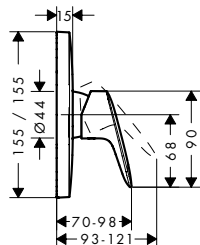

Logis Mezclador monomando de ducha empotrado

Características

- Máximo caudal a 3 bar: 29,3 l/min