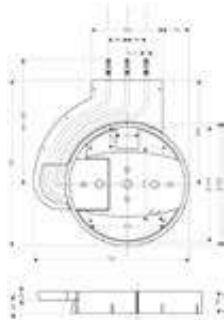

Raindance Rainmaker Set básico para ducha fija 600 3jet