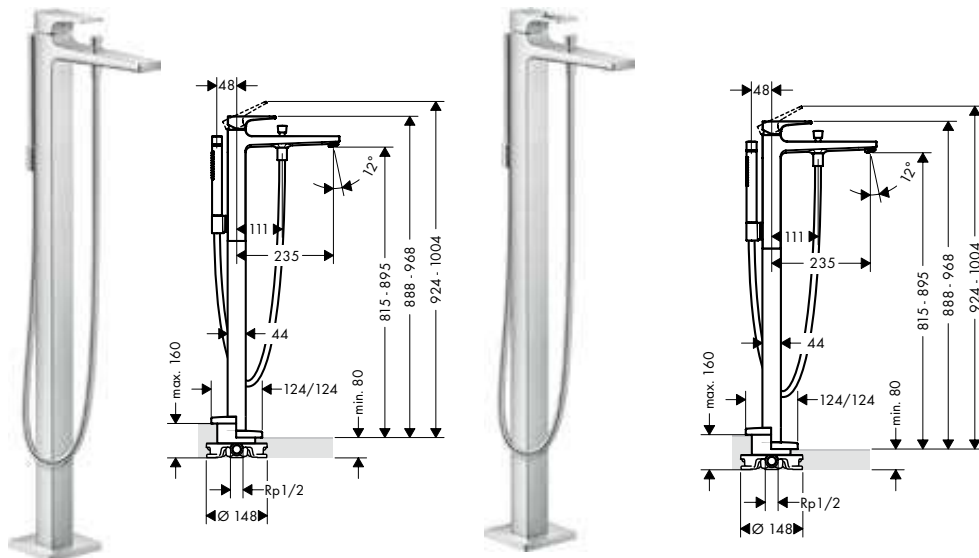

Metropol Mezcladores monomando de bañera de pie

Características de todas las variantes

- Consiste en: mezclador monomando de bañera de pie, teleducha, soporte de ducha, flexo de ducha
- Proyección: 235 mm
- Máximo caudal a 3 bar: 20 l/min
- Caudal del caño de bañera a 3 bar: 20 l/min
- Con inversor automático
- Sistema antical QuickClean