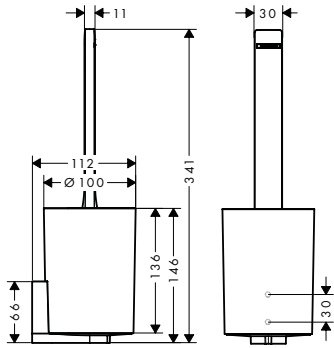

Accesorios

WallStoris Escobillero WC

Características

- Material: plástico
- Montaje - para pegar o atornillar
- Incluido el set de encolado
- Recipiente extraíble y fácil de limpiar
- El recipiente es apto para el lavavajillas
- Incluida la escobilla WC
- Manecilla ergonómica