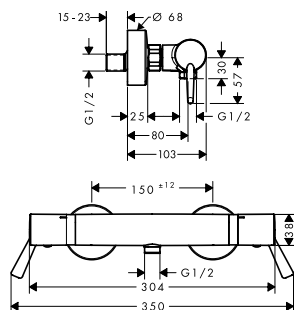

Acabado	Referencia	Euro*
● cromo	13117000	311,60

Ecostat Termostato de ducha Ecostat universal visto

Características

- Botón limitador de caudal EcoStop (10 l/min)
- Máximo caudal a 3 bar: 17 l/min
- Botón de seguridad a 40°C
- Temperatura máxima ajustable
- Válvula anti-retorno
- Amortiguador de sonido
- Excéntricas 150 ± 12 mm