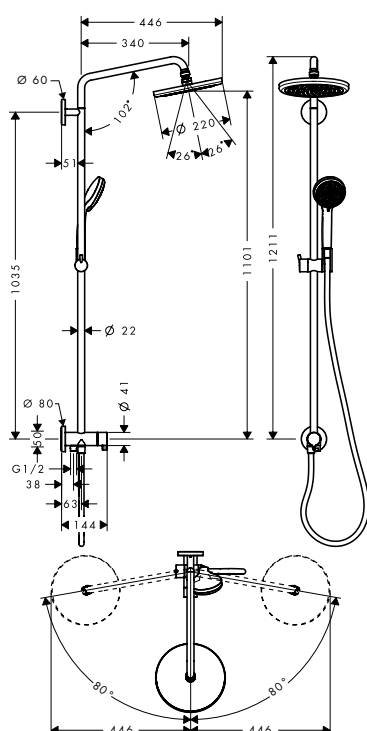

Croma Showerpipe 220 1jet Reno

Características

- Consiste en: barra de ducha, ducha fija, teleducha, flexo de ducha, soporte deslizante
- Croma 220 ducha fija
- Cabezal ducha fija 220 mm
- Tipo de chorro de la ducha fija: RainAir
- Orientable
- Máximo caudal a 3 bar: 18,5 l/min
- Caudal RainAir 14 l/min aprox. a 3 bar
- Tipo de chorro teleducha: Normal, Rain, Shampoo, Massage
- Caudal de la teleducha a 3 bar: 14,5 l/min
- La barra se puede acortar en altura
- Diámetro de la barra: 22 mm
- Brazo de ducha 400 mm
- Isiflex flexo 80 cm para conexión de agua
- Sistema antical QuickClean