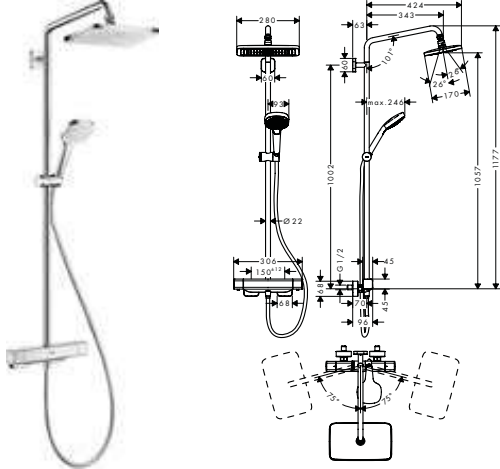

Tecnologías

Tipos de chorro

Acabado	Referencia	Euro *
● blanco/cromo	27248400	398,60

Croma Select E / Croma E

Croma E Showerpipes 1jet con termostato

Características de todas las variantes

- Cabezal 280 x 170 mm
- Tipo de chorro ducha fija: RainAir
- Orientable
- Tipo de chorro teleducha: Massage, IntenseRain, SoftRain
- Sistema antical QuickClean
- La barra se puede acortar en altura
- Diámetro de la barra: 22 mm
- Soporte de ducha ajustable en altura con pulsador
- Brazo de ducha giratorio
- Termostato CoolContact: evita que la carcasa se caliente, lo que hace que la ducha sea aún más segura
- Termostato Ecostat E
- Botón de seguridad a 40°C
- Máxima temperatura ajustable
- Excéntricas 150 ± 12 mm
- Longitud de la barra: 1067 mm
- 2 funciones