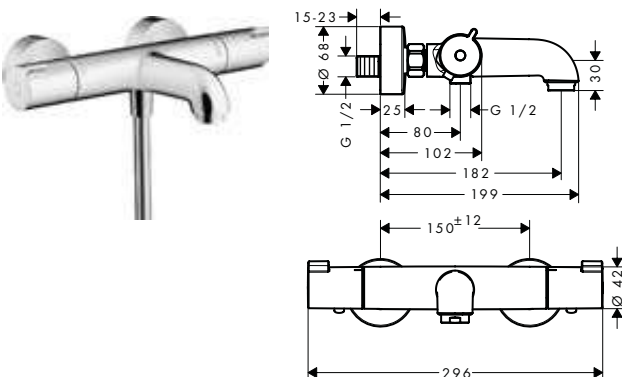

Ecostat Termostato de bañera Ecostat 1001 CL visto

Características

- Proyección 182 mm
- 2 funciones
- Tipo de chorro del mezclador: normal
- Máximo caudal a 3 bar: 20 l/min
- Caudal del caño de bañera a 3 bar: 20 l/min
- Caudal de la teleducha a 3 bar: 16 l/min
- Termostato, llave de paso e inversor
- Botón de seguridad a 40°C
- Temperatura máxima ajustable
- Válvula anti-retorno
- Amortiguador de sonido
- Conexión: DN15
- Excéntricas 150 ± 12 mm
- Aireador con sistema antical QuickClean