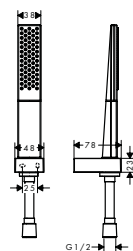

Rainfinity Sets de soporte de ducha 3jet, 1jet

Características de todas las variantes

- Consiste en: flexo de ducha, teleducha, soporte de ducha
- Función de soporte integrada
- Filtro para suciedad lavable

130

100

Tecnologías

Tipos de chorro

Resumen de variantes

tamaño del rociador	número de chorros	tipos de chorro	máximo caudal a 3 bar (l/min)	Select	longitud del flexo de ducha (mm)	Acabado	Referencia	Euro*
130	3	PowderRain, Intense PowderRain, MonoRain	14	■	1600	● cromo	26851000	188,20
						○ blanco mate	26851700	244,70
130	3	PowderRain, Intense PowderRain, MonoRain	14	■	1250	● cromo	26852000	185,70
						○ blanco mate	26852700	241,40
100	1	PowderRain	13,8	-	1600	● cromo	26856000	169,90
						○ blanco mate	26856700	220,90
100	1	PowderRain	13,8	-	1250	● cromo	26857000	167,50
						○ blanco mate	26857700	217,80