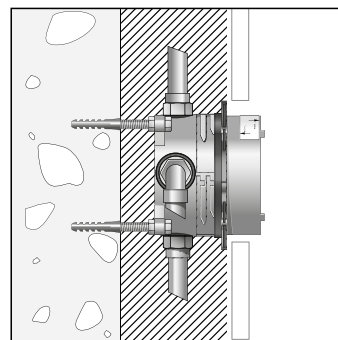

Posibilidades de montaje y dimensiones del iBox universal

Instalación directa sobre la pared

Instalación sobre pared con soportes de distanciamiento y tornillos de acero de 10

Instalación mediante soportes metálicos