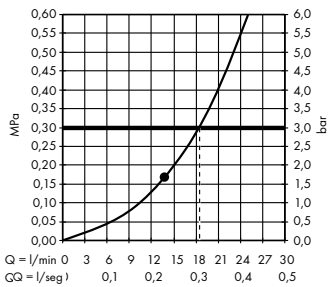

Diagrama de flujo

Raindance S
Ducha fija 240 ljet PowderRain con brazo de ducha # 27607, -000

Diagrama de flujo

Raindance Select S
Teleducha 120 3jet # 26530, -000

Leyenda

- ① RainAir
- ② Rain
- ③ Whirl

A partir de • la función está garantizada.