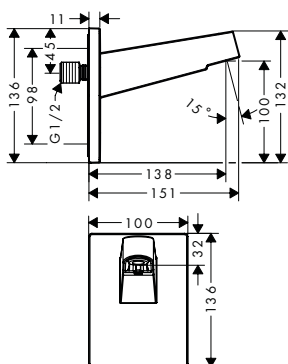

para ducha fija 260