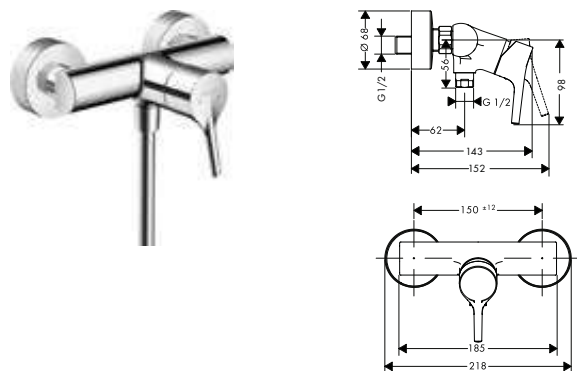

Talis S Mezclador monomando de ducha visto

Características

- Excéntricas 150 ± 12 mm
- Máximo caudal a 3 bar: 31 l/min
- Caudal de la teleducha a 3 bar: 14 l/min
- Válvula anti-retorno
- Amortiguador de sonido