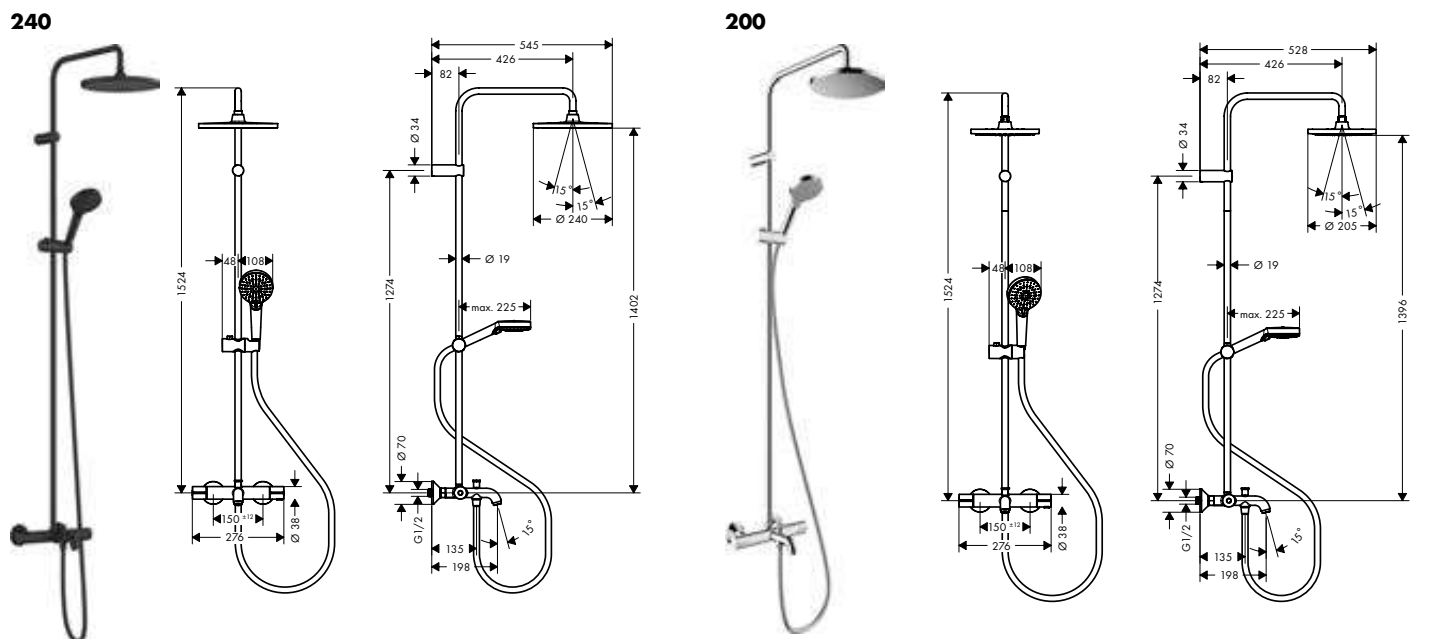

Vernis Blend Showerpipes 1jet con termostato de bañera

Características de todas las variantes

- Consiste en: termostato de bañera, teleducha, ducha fija, flexo de ducha, soporte deslizante, barra de ducha
- Tipo de chorro ducha fija: Rain
- Orientable
- Máximo caudal a 3 bar: 20 l/min
- Tipo de chorro teleducha: Rain, IntenseRain
- Sistema antical QuickClean
- Diámetro de la barra: 19 mm
- Soporte de ducha ajustable en altura con pulsador
- Brazo de ducha 426 mm
- Termostato Vernis
- Botón de seguridad a 40°C
- Máxima temperatura ajustable
- Conexión DN15
- Excéntricas 150 ± 12 mm
- 3 funciones

Sostenibilidad

Tecnologías

Tipos de chorro

Resumen de variantes

tamaño del rociador	máximo caudal a 3 bar (l/min)	Acabado	Referencia	Euro*
240	15,2	● negro mate	NUEVO 26899670	909,80
200	8,7	● cromo	26079000	554,80
200	15,2	● cromo	26274000	554,80