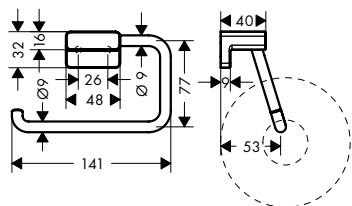

Accesorios

AddStoris Asa para puerta de ducha

Características

- Material: metal
- Fijo
- Longitud: 398 mm
- Se incluye material de montaje
- Grosor del cristal: 6-12 mm
- Distancia entre perforaciones: 350 mm
- Diámetro del agujero del taladro: 6 mm
- Puede utilizarse simultáneamente como toallero
- Fijación oculta

Acabado	Referencia	Euro*
cromo	41759000	80,30
bronce cepillado	41759140	120,50
cromo negro cepillado	41759340	128,50
negro mate	41759670	112,40
blanco mate	41759700	112,40
color oro pulido	41759990	120,50

AddStoris Asidero

Características

- Material: metal
- Longitud: 348 mm
- Se incluye material de montaje
- Fijación oculta
- Distancia entre perforaciones: 326 mm
- Diámetro del agujero del taladro: 6 mm

Acabado	Referencia	Euro*
cromo	41744000	59,90
bronce cepillado	41744140	89,90
cromo negro cepillado	41744340	95,80
negro mate	41744670	83,90
blanco mate	41744700	83,90
color oro pulido	41744990	89,90

AddStoris Portarrollos

Características de todas las variantes

- Material: metal
- Se incluye material de montaje
- Distancia entre perforaciones: 26 mm
- Diámetro del agujero del taladro: 6 mm

sin tapa

con repisa

con tapa