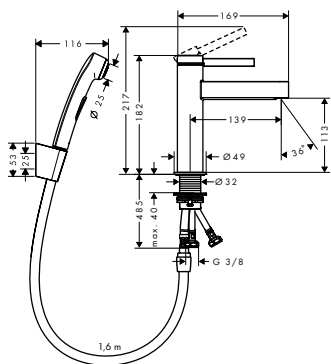

Finoris Mezcladores monomando de lavabo con teleducha de bidé y flexo 160 cm

Características de todas las variantes

- Consiste en: mezclador monomando de lavabo, ducha, vaciador
- Vaciador Push-Open de 1 1/4"
- Teleducha de bidé, soporte de ducha, flexo de
- Máximo caudal a 3 bar: 5 l/min
- Material del vaciador: metal

110

260