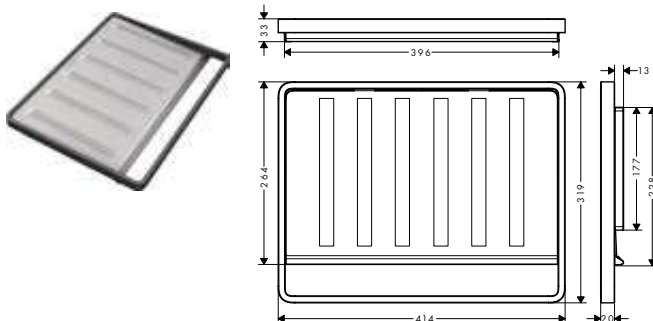

Acabado	Referencia	Euro*
color acero inoxidable	40962800	97,10