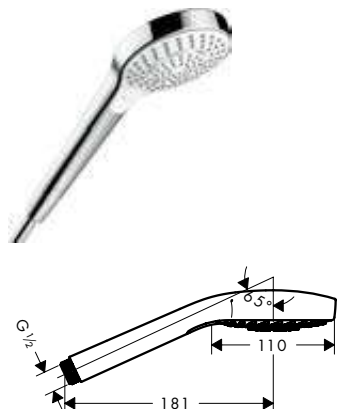

Croma Select S / Croma S Teleduchas 3jet, 1jet

Características de todas las variantes

· Cabezal: 110 mm

· Sistema antical QuickClean

3 tipos de chorro