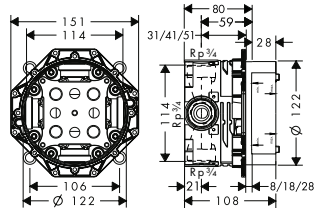

iBox universal y soluciones de ducha empotradas

iBox universal Set básico

Características

- Adecuado para todas las instalaciones empotradas de ducha y de bañera
- Conexiones DN20
- Cuerpo simétrico en la rotación
- Profundidad mínima de instalación: 80 mm
- Profundidad máxima de instalación: 108 mm