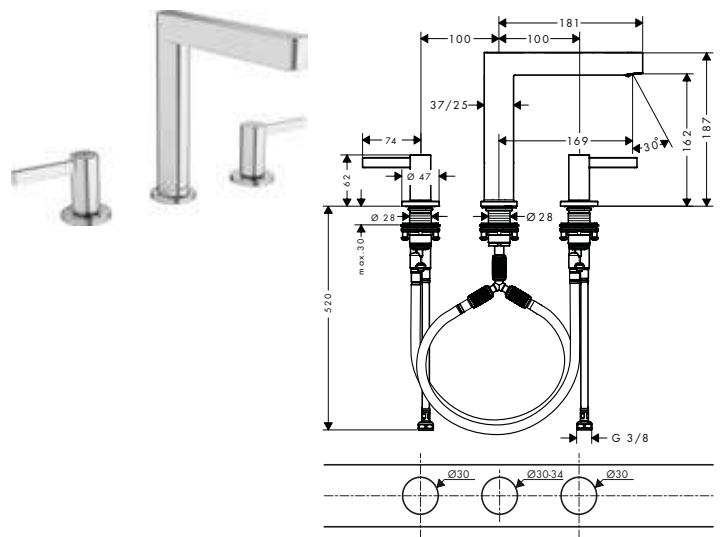

Finoris Mezclador monomando de lavabo 230 con caño extraíble, 2jet y con vaciador Push-Open

Características

- Consiste en: mezclador monomando de lavabo, vaciador
- ComfortZone 230
- Proyección: 191 mm
- Altura del caño: 229 mm
- Regreso automático al chorro normal pulsando el inversor o cerrando la manecilla
- Extraíble: 50 cm
- Superficie del rociador: grafito
- Máximo caudal a 3 bar: 5 l/min
- Vaciador Push-Open de 1 1/4"
- Material del vaciador: metal
- Válvula anti-retorno
- Sistema antical QuickClean

Sostenibilidad

Tecnologías

Acabado	Referencia	Euro *
● cromo	76063000	349,50
● negro mate	76063670	489,30
○ blanco mate	76063700	489,30

Finoris Mezcladores de lavabo de 3 agujeros

Características de todas las variantes

- Consiste en: mezclador de lavabo de 3 agujeros, vaciador
- Proyección: 169 mm
- Máximo caudal a 3 bar: 5 l/min
- Vaciador Push-Open de 1 1/4"
- Material del vaciador: metal

110

160

Sostenibilidad

Tecnologías

Resumen de variantes

ComfortZone	proyección (mm)	altura del caño (mm)	Acabado	Referencia	Euro *
110	169	113	● cromo	76033000	307,90
			● negro mate	76033670	431,10
			○ blanco mate	76033700	431,10