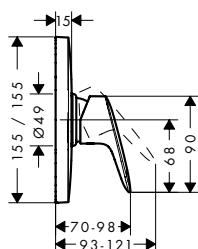

Logis Mezclador monomando de ducha empotrado de gran caudal

Características

· Máximo caudal a 3 bar: 47 l/min

Acabado	Referencia	Euro*
cromo	71607000	120,70

! A completar con:

iBox universal Set básico

Referencia	Euro*
01800180	152,10