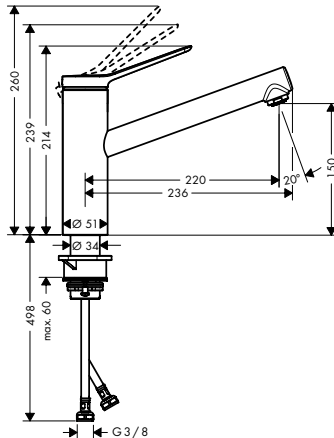

Zesis M33 Mezclador monomando de cocina 150, CoolStart/ EcoSmart, 1jet

Características

- ComfortZone 150
- Caño giratorio en 2 posiciones: 60° o 110°
- Tipo de chorro: normal
- Máximo caudal a 3 bar: 7,6 l/min
- Sistema antical QuickClean