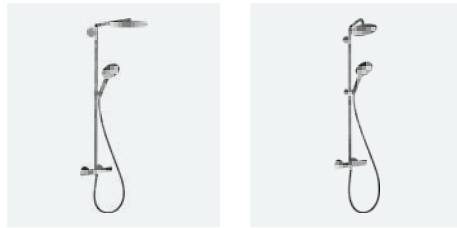

Raindance S