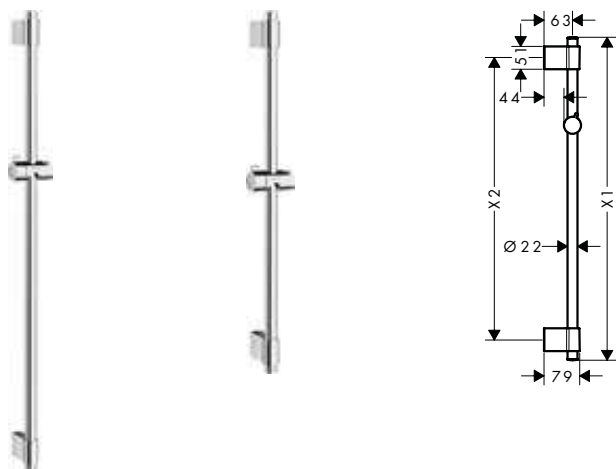

Unica Barras de ducha Varia

Características de todas las variantes

- Consiste en: barra de ducha, soporte deslizante
- Diámetro de la barra: 22 mm
- Perfil de la barra: redondo
- Barra de ducha con fijaciones regulables en altura, ideal para agujeros ya existentes en pared
- Soporte de pared variable
- Soporte de ducha deslizante, giratorio y ajustable en 2 posiciones

1044 mm

714 mm