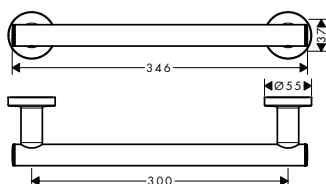

Logis Universal Asidero

Características

- Material: latón
- Longitud: 345 mm
- Se incluye material de montaje
- Fijación oculta
- Distancia entre perforaciones: 300 mm
- Diámetro del agujero del taladro: 6 mm