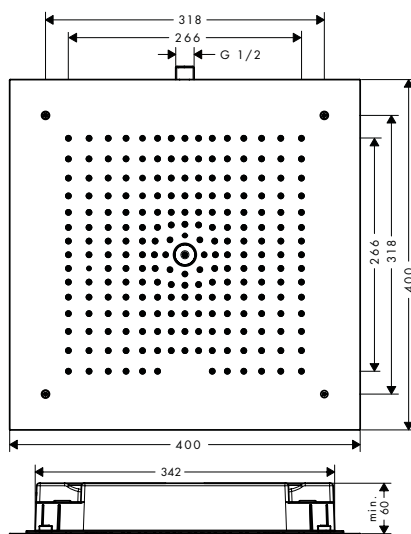

Raindance E Duchas fijas 1jet

Características de todas las variantes

- Cabezal 400 x 400 mm
- Tipo de chorro: RainAir
- Cabezal desmontable para una sencilla limpieza
- Conexión DN15
- Conexión: cuerpo empotrado
- Sistema antical QuickClean
- No se incluye set básico