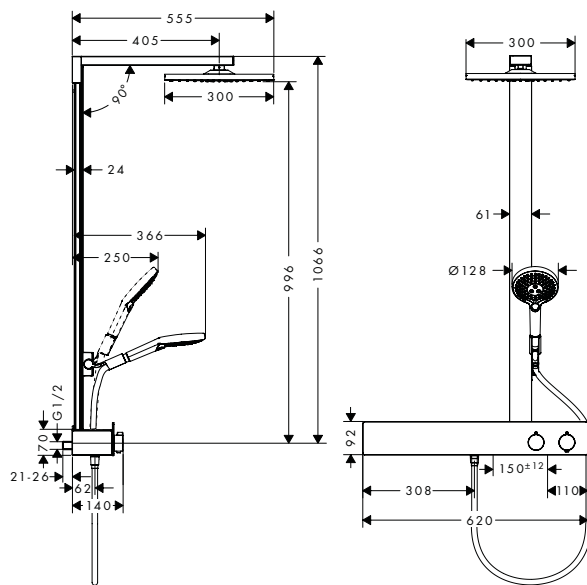

ShowerTablet 350

Sostenibilidad

Tecnologías

Tipos de chorro

Resumen de variantes

	termostato	máximo caudal a 3 bar (l/min)	Acabado	Referencia	Euro*
🍃	ShowerTablet 600	9	● cromo	27364000	1.866,90
	ShowerTablet 600	16	● cromo	27363000	1.866,90
🍃	ShowerTablet 350	9	● cromo	27362000	1.598,10
	ShowerTablet 350	16	● cromo	27361000	1.598,10

Las mediciones dentro de los dibujos de escala están en mm. / * sin IVA

Las especificaciones técnicas y las unidades de medida están sujetas a cambios.