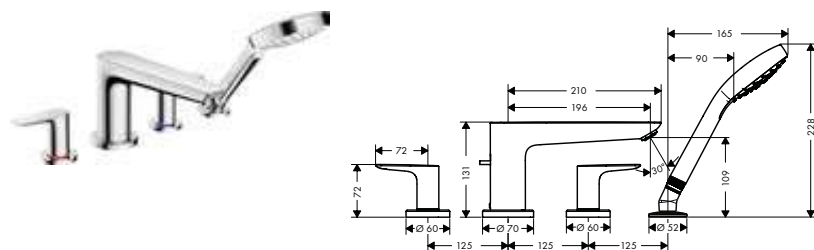

Tecnologías

Acabado	Referencia	Euro *
● cromo	71748000	436,00
● bronce cepillado	71748140	654,00
● cromo negro cepillado	71748340	654,00
● negro mate	71748670	610,40
● blanco mate	71748700	610,40
● color oro pulido	71748990	654,00