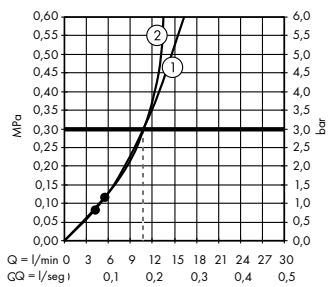

Diagrama de flujo

Pulsify S
Showerpipe 260 1jet con ShowerTablet Select 400
24220,-000

Leyenda

- ① Teleducha
- ② Ducha fija

A partir de • la función está garantizada.