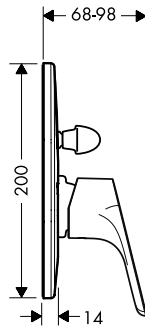

Focus Mezclador monomando de bañera empotrado

Características

- Máximo caudal a 3 bar: 30,7 l/min
- Caudal de la teleducha a 3 bar: 27,4 l/min
- Caudal del caño de bañera a 3 bar: 30,7 l/min
- Con inversor automático