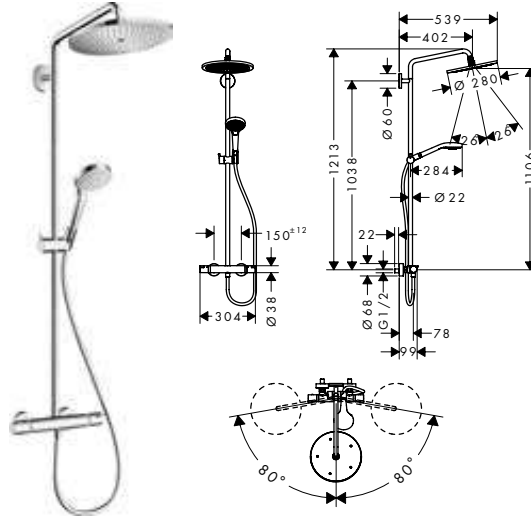

con teleducha 110 Multi

Sostenibilidad

Tecnologías

Tipos de chorro

Resumen de variantes

máximo caudal a 3 bar (l/min)	presión mínima del caudal (bar)	teleducha	tipo de chorro teleducha	Acabado	Referencia	Euro*
9	2,2	120 3jet	RainAir, Rain, Whirl	● bronce cepillado	26891140	1.413,50
				● cromo negro cepillado	26891340	1.413,50
				● negro mate	26891670	1.320,10
				○ blanco mate	26891700	1.320,10
				● color oro pulido	26891990	1.413,50
15	1	120 3jet	RainAir, Rain, Whirl	● bronce cepillado	26890140	1.410,00
				● cromo negro cepillado	26890340	1.410,00
				● negro mate	26890670	1.316,50
				○ blanco mate	26890700	1.316,50
				● color oro pulido	26890990	1.410,00
9	2,2	110 Multi	Massage, Intense-Rain, SoftRain	● cromo	26794000	908,30
				● cromo	26790000	905,90