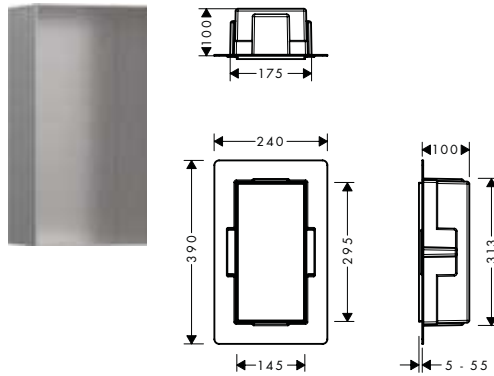

XtraStoris Minimalistic Hornacinas de pared sin marco

Características de todas las variantes

- Consiste en: hornacina de pared sin marco, set de impermeabilización
- Profundidad de instalación: 100 mm
- Ámbito de aplicación: nueva construcción, reforma
- Profundidad de instalación variable
- Superficie fácil de limpiar
- Fácil ajuste del grosor de las baldosas
- Se puede instalar a ras de la pared o como elemento de diseño que sobresale (hasta 55 mm)
- Especifico para su uso en zonas húmedas
- Diseño sin marco
- Tipo de pared: construcción en seco, construcción en paredes sólidas
- Set para la instalación del material: poliestireno (PS)
- Material de la hornacina de pared: acero inoxidable 304 (1.4301)

300/150/100