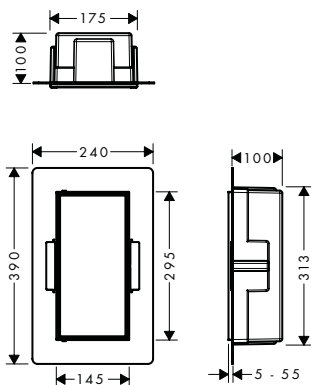

XtraStoris Rock Hornacinas de pared con puerta alicatable

Características de todas las variantes

- Consiste en: hornacina de pared con puerta alicatable, set de impermeabilización
- Máximo grosor de las baldosas de la puerta: 12 mm
- Profundidad de instalación: 100 mm
- Ámbito de aplicación: nueva construcción, reforma
- Profundidad de instalación variable
- Superficie fácil de limpiar
- Fácil ajuste del grosor de las baldosas
- Específico para su uso en zonas húmedas
- Tipo de pared: construcción en seco, construcción en paredes sólidas
- Set para la instalación del material: poliestireno (PS)
- Material de la hornacina de pared: acero inoxidable 304 (1.4301)

300/150/100