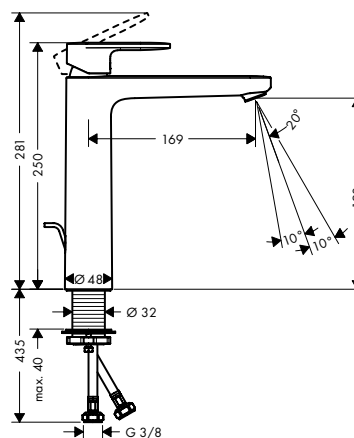

Vernis Blend Mezcladores monomando de lavabo

Características de todas las variantes

· Chorro ajustable

· Máximo caudal a 3 bar: 5 l/min

70

100

190

Sostenibilidad

Tecnologías

Resumen de variantes

ComfortZone	proyección (mm)	altura del caño (mm)	vaciador	CoolStart	Acabado	Referencia	Euro*
70	89	71	automático	■	● cromo ● negro mate	71584000 71584670	74,50 104,30
70	89	71	automático	-	● cromo ● negro mate	71550000 71550670	74,50 104,30
70	89	71	sin	-	● cromo ● negro mate	71558000 71558670	66,70 93,40
100	108	88	automático	■	● cromo ● negro mate	71585000 71585670	97,30 136,20
100	108	88	automático	-	● cromo ● negro mate	71551000 71551670	97,30 136,20
100	108	88	sin	-	● cromo ● negro mate	71580000 71580670	89,50 125,30
190	169	190	automático	-	● cromo ● negro mate	71552000 71552670	127,60 178,60
190	169	190	sin	-	● cromo ● negro mate	71582000 71582670	119,80 167,70

Las mediciones dentro de los dibujos de escala están en mm. / * sin IVA

Las especificaciones técnicas y las unidades de medida están sujetas a cambios.