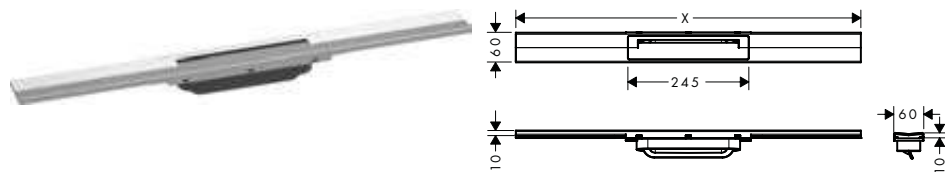

700 - 1200

Tecnologías

Instalación

Resumen de variantes

longitud (mm)	Acabado	Referencia	Euro *
700	● color acero inoxidable	56043800	308,50
	● negro mate	56043670	431,60
	○ blanco mate	56043700	431,60
	● cromo NUEVO	56043000	431,60
	● bronce cepillado	56043140	530,90
	● cromo negro cepillado	56043340	530,90
	● color oro pulido NUEVO	56043990	530,90
	800	● color acero inoxidable	56044800
● negro mate		56044670	442,70
○ blanco mate		56044700	442,70
● cromo NUEVO		56044000	442,70
● bronce cepillado		56044140	544,50
● cromo negro cepillado		56044340	544,50
● color oro pulido NUEVO		56044990	544,50
900		● color acero inoxidable	56045800
	● negro mate	56045670	481,60
	○ blanco mate	56045700	481,60
	● cromo NUEVO	56045000	481,60
	● bronce cepillado	56045140	591,40
	● cromo negro cepillado	56045340	591,40
	● color oro pulido NUEVO	56045990	592,40
	1000	● color acero inoxidable	56046800
● negro mate		56046670	493,80
○ blanco mate		56046700	493,80
● cromo NUEVO		56046000	493,80
● bronce cepillado		56046140	607,40
● cromo negro cepillado		56046340	607,40
● color oro pulido NUEVO		56046990	607,40