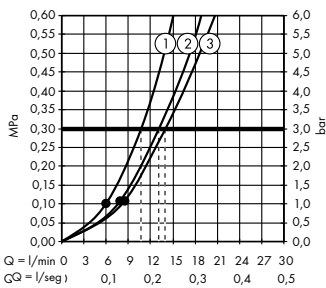

Diagrama de flujo

Rainfinity
Teleducha 130 3jet
26864, -700