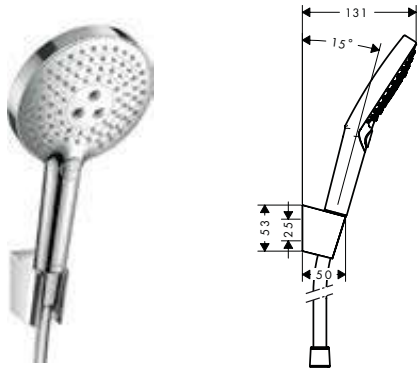

Raindance Select S Sets de soporte de ducha 3jet

Características de todas las variantes

- Consiste en: flexo de ducha, teleducha, soporte de ducha
- Cabezal Ø 125 mm
- Función de soporte integrada
- Filtro para suciedad lavable