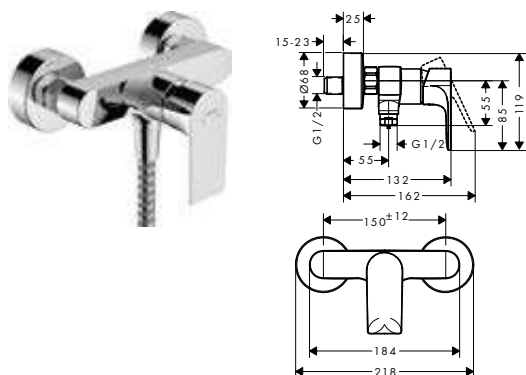

Rebris E Mezclador monomando de ducha visto

Características

- Excéntricas 150 ± 12 mm
- Máximo caudal a 3 bar: 14,9 l/min
- Caudal de la teleducha a 3 bar: 14,9 l/min
- Válvula anti-retorno
- Amortiguador de sonido