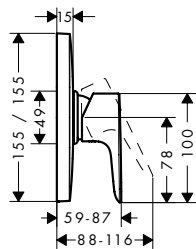

Talis E Mezclador monomando de ducha empotrado de gran caudal

Características

- Máximo caudal a 3 bar: 47 l/min

Tecnologías

Acabado	Referencia	Euro*
● cromo	71768000	152,20

! A completar con:

iBox universal Set básico

Referencia	Euro*
01800180	152,10