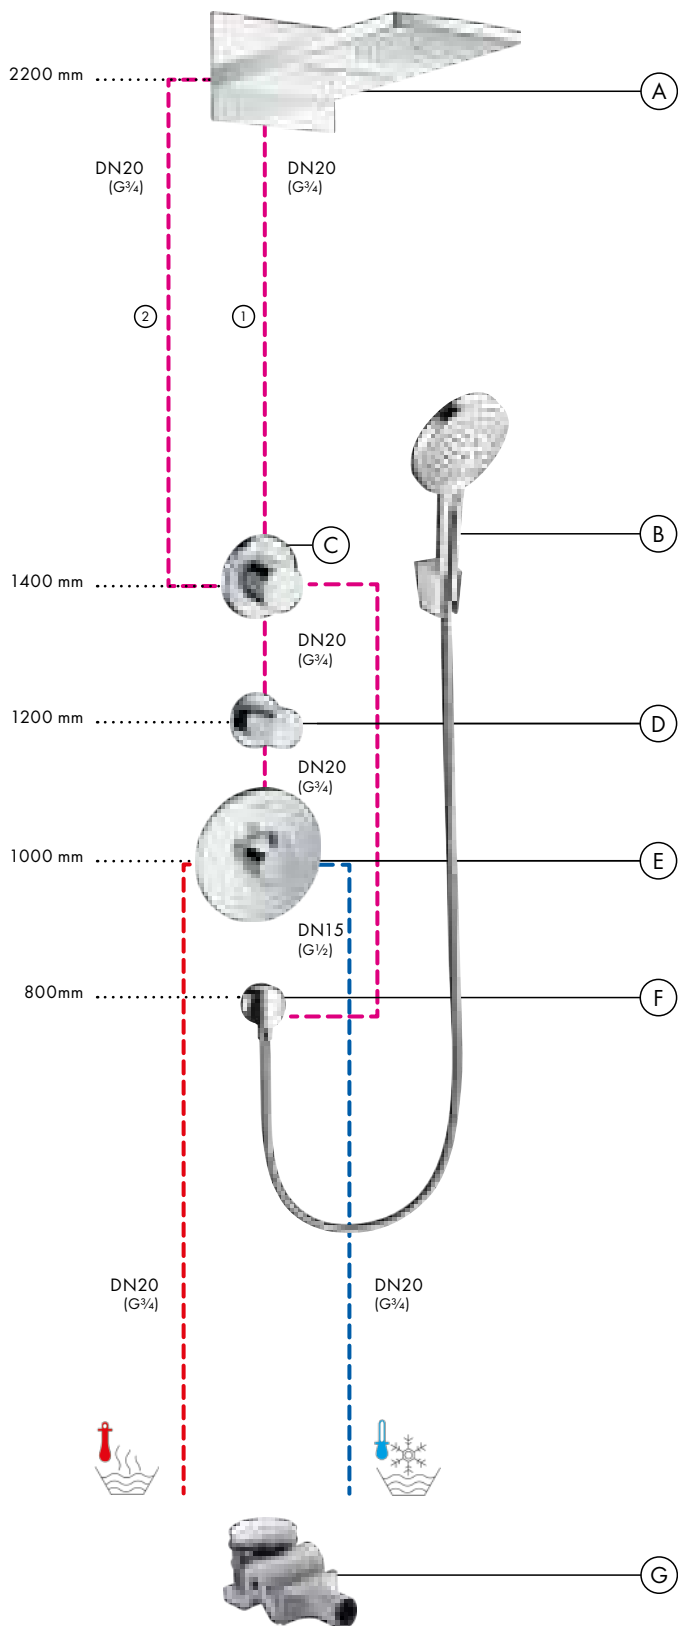

A partir de • la función está garantizada.

Instalación empotrada para 3 funciones

- (A) Pulsify S**
 Ducha fija 260 2jet
 con conexión a la pared
 # 24150, -000

 Set básico iBox universal (sin imagen)
 # 01800180
- (B) Pulsify Select S**
 Set de ducha 105 3jet Relaxation
 con barra de ducha 90 cm
 # 24170, -000