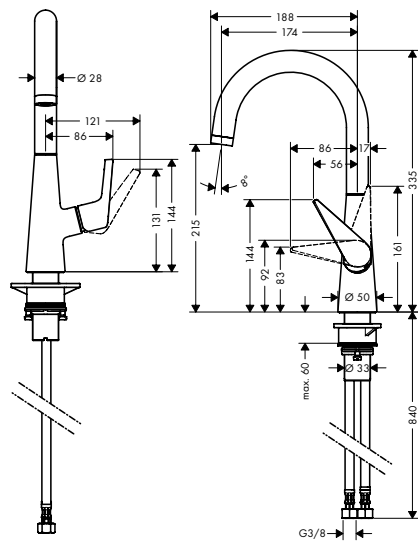

Talis M51 Mezcladores monomando de cocina, 1jet

Características de todas las variantes

- Caño giratorio en 3 posiciones: 110°, 150° y 360°
- Tipo de chorro: normal
- Sistema antical QuickClean
- Máximo caudal a 3 bar: 10 l/min

220