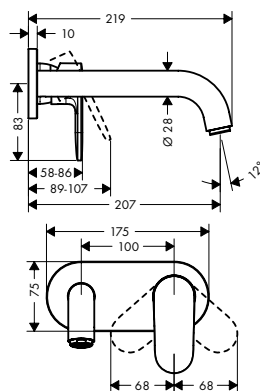

Vernis Blend Mezclador monomando de lavabo empotrado con caño 20,7 cm

Características

- Proyección: 207 mm
- Máximo caudal a 3 bar: 5 l/min
- Colocación del mando a la izquierda o a la derecha