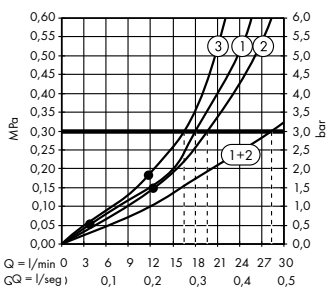

Diagrama de flujo

Rainfinity
Ducha fija 360 3jet con conexión a la pared
26234, -700