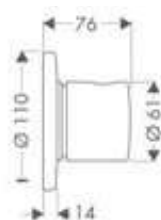

· 3 funciones

Acabado	Referencia	Euro*
● cromo	15932000	155,90

! A completar con:

Set básico para Trio llave de paso e inversor empotrado

Referencia

15981180

Euro*

196,20