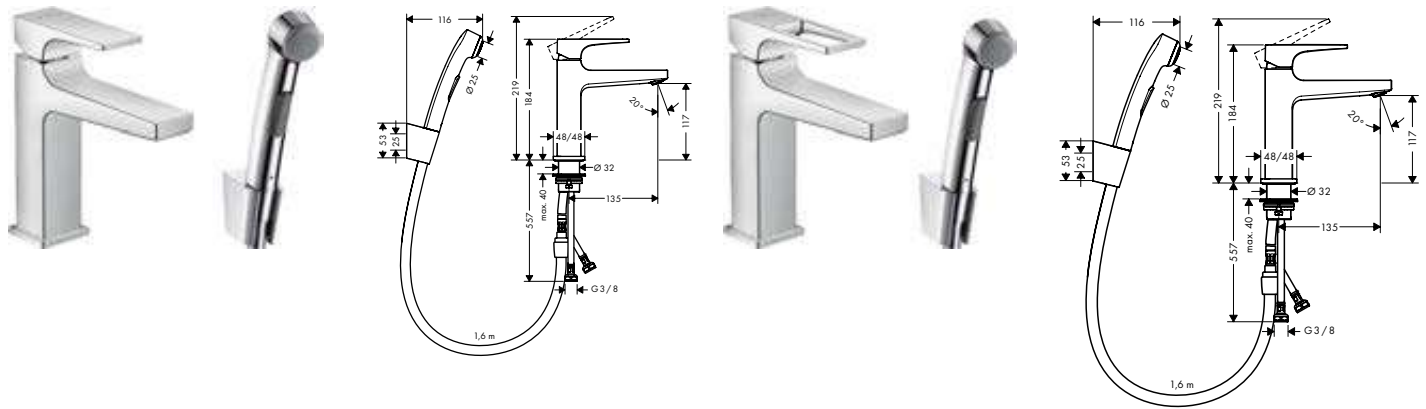

Metropol Mezcladores monomando de lavabo con teleducha de bidé y flexo 160 cm

Características de todas las variantes

- Consiste en: mezclador monomando de lavabo, teleducha de bidé, soporte de ducha, flexo de ducha, vaciador
- ComfortZone 110
- Proyección: 135 mm
- Altura del caño: 117 mm
- Máximo caudal a 3 bar: 5 l/min
- Vaciador Push-Open de 1 1/4"
- Material del vaciador: metal
- Sistema antical QuickClean