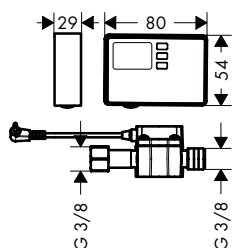

F23 Medidor de caudal