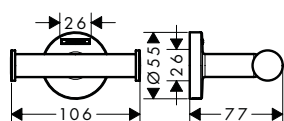

Logis Universal Perchas

Características de todas las variantes

- Material: metal
- Se incluye material de montaje
- Diámetro del agujero del taladro: 6 mm