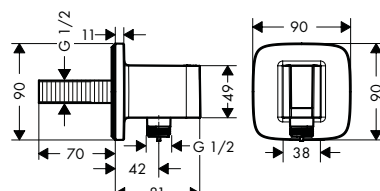

softsquare

Resumen de variantes

forma	Acabado	Referencia	Euro*	
round	cromo NUEVO	26888000	92,80	
	bronce cepillado NUEVO	26888140	139,20	
	cromo negro cepillado NUEVO	26888340	139,20	
	negro mate NUEVO	26888670	129,90	
	blanco mate NUEVO	26888700	129,90	
	color oro pulido NUEVO	26888990	139,20	
	square	cromo NUEVO	26889000	92,80
bronce cepillado NUEVO		26889140	139,20	
cromo negro cepillado NUEVO		26889340	139,20	
negro mate NUEVO		26889670	129,90	
blanco mate NUEVO		26889700	129,90	
color oro pulido NUEVO		26889990	139,20	
softsquare		cromo NUEVO	26887000	92,80
	bronce cepillado NUEVO	26887140	139,20	
	cromo negro cepillado NUEVO	26887340	139,20	
	negro mate NUEVO	26887670	129,90	
	blanco mate NUEVO	26887700	129,90	
	color oro pulido NUEVO	26887990	139,20