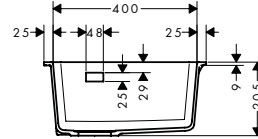

660

Instalación

Resumen de variantes

tamaño del armario (cm)	cotas de corte (mm)	número de cubetas	Acabado	Referencia	Euro*
60	448 x 398 mm	1	gris cemento	43431380	414,00
			gris piedra	43431290	414,00
			negro grafito	43431170	414,00
80	658 x 398 mm	1	gris cemento	43432380	507,10
			gris piedra	43432290	507,10
			negro grafito	43432170	507,10

⚠ A completar con (escoja una opción):

	Acabado	Referencia	Euro*
	gris	43927000	30,00
	gris	43937000	52,30