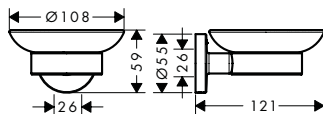

Acabado	Referencia	Euro*
● cromo	41715000	33,70