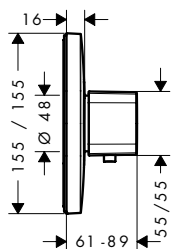

Ecostat E Termostato empotrado de gran caudal

Características

- Máximo caudal a 3 bar: 59 l/min
- Caudal de agua salida inferior a 3 bar 42 l/min aprox. a 3 bar
- Botón de seguridad a 40°C
- Temperatura máxima ajustable