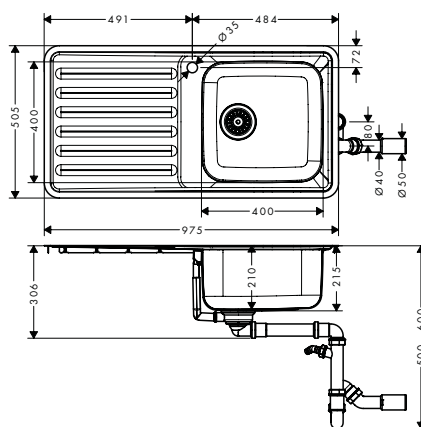

340

400

150/340

Instalación

Resumen de variantes

tamaño del armario (cm)	cotas de corte (mm)	número de cubetas	Acabado	Referencia	Euro*
45	895 x 485 mm	1	● color acero inoxidable	43340800	383,40
50	955 x 485 mm	1	● color acero inoxidable	43341800	407,20
60	1055 x 485 mm	2	● color acero inoxidable	43342800	467,10