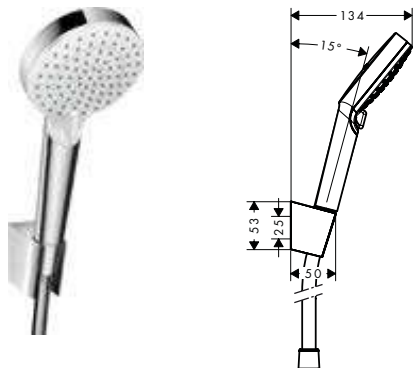

Crometta Sets de soporte de ducha 2jet, 1jet

Características de todas las variantes

- Consiste en: flexo de ducha, teleducha, soporte de ducha
- Cabezal Ø 100 mm
- Función de soporte integrada
- Filtro para suciedad lavable

2 tipos de chorro