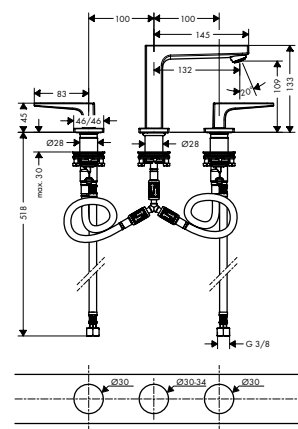

Resumen de variantes

proyección (mm)	modelo de manecilla	Acabado	Referencia	Euro*
225	plana	cromo	32526000	429,90
		bronce cepillado	32526140	644,90
		cromo negro cepillado	32526340	644,90
		negro mate	32526670	601,90
		blanco mate	32526700	601,90
		color oro pulido	32526990	644,90
225	loop	cromo	74526000	456,80

! A completar con:

Set básico para mezclador monomando de lavabo de pared

Referencia

Euro*

13622180

247,30

Metropol Mezcladores de lavabo de 3 agujeros

Características de todas las variantes

- Consiste en: mezclador de lavabo de 3 agujeros, vaciador
- Máximo caudal a 3 bar: 5 l/min
- Vaciador Push-Open de 1 1/4"
- Material del vaciador: metal
- Sistema antical QuickClean

110