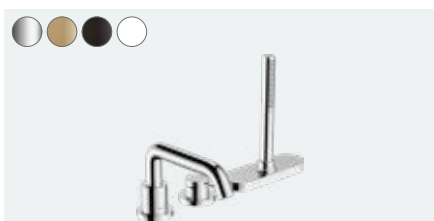

Tecturis S

Mezclador monomando de 3 agujeros para borde de bañera con sBox

# 73447000	cromo	Q2/2023
# 73447140	bronce cepillado	Q2/2023
# 73447670	negro mate	Q2/2023
# 73447700	blanco mate	Q2/2023