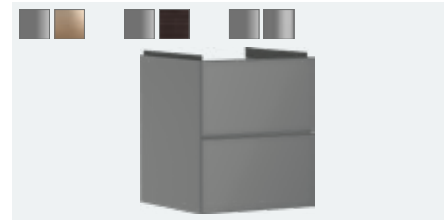

Xevolos E

Mueble de baño gris pizarra mate 480/475 con 2 cajones para lavamanos
54174390 bronce estampado
54174730 roble oscuro
54174770 gris pizarra metalizado

Q3/2023
Q3/2023
Q3/2023