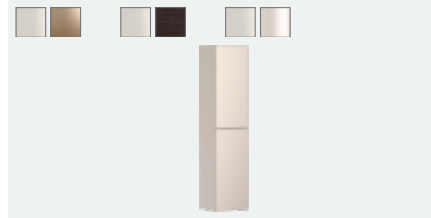

Xevolos E

Columna alta beige arena mate 400/360, bisagra a la izquierda

# 54219390	bronce estampado	Q3/2023
# 54219730	roble oscuro	Q3/2023
# 54219790	beige arena metalizado	Q3/2023

Columna alta beige arena mate 400/360, bisagra a la derecha

# 54222390	bronce estampado	Q3/2023
# 54222730	roble oscuro	Q3/2023
# 54222790	beige arena metalizado	Q3/2023