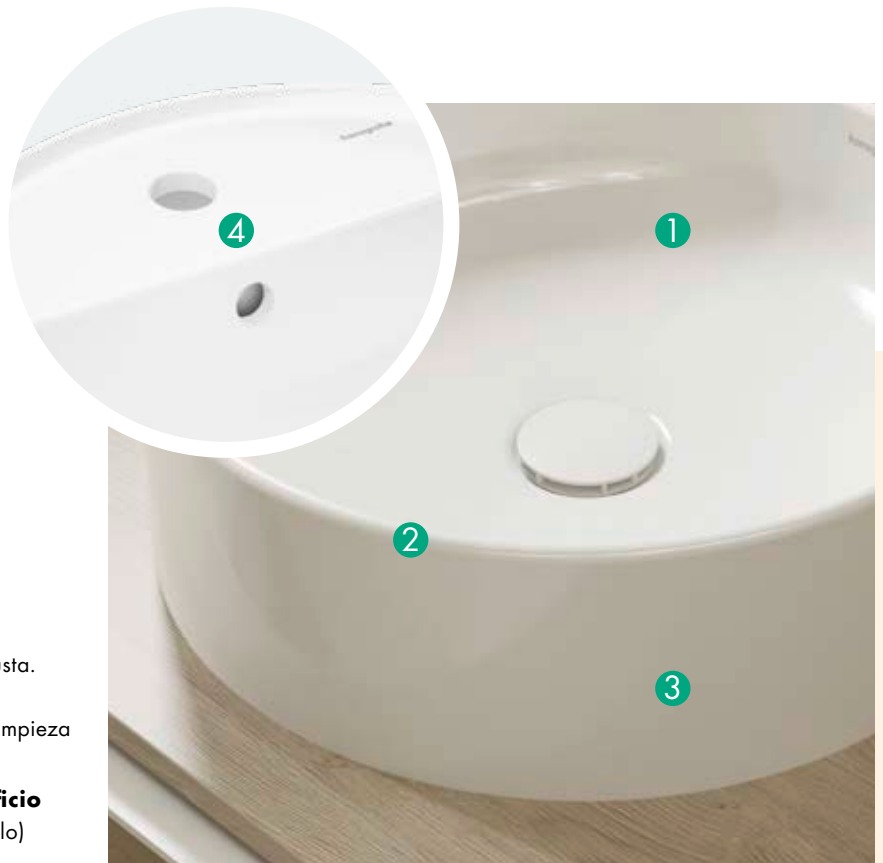

54153230 roble natural

Q2/2023

XUNIVA XARITA ELUPURA

Regálale a tu baño unos extras muy especiales: **lavabos universales Xuniva de alta calidad, espejos Xarita e inodoros EluPura.**

EL AGUA

en su máxima expresión

Gracias a los lavabos Xuniva, podrás diseñar tu baño con armonía y conforme a tus ideas personales. Gracias a la gran variedad de formas y variantes, encontrarás el lavabo Xuniva adecuado para cada baño. La gama de productos Xuniva incluye cuatro formas básicas de lavabo en tres variantes de instalación diferen-

tes. Además, la mayoría de los modelos te dan la opción de elegir entre los que tienen o no orificio, lo que te ofrece flexibilidad a la hora de elegir la grifería. Todos los modelos están fabricados con cerámica sanitaria de alta calidad y durabilidad, repelen la suciedad gracias al esmalte opcional SmartClean y cuentan con diseños interiores de amplio tamaño.

La **icónica forma geométrica** y los **bordes reducidos** aportan elegancia al baño.

Sus detalles también te **convencerán**

- 1 **Cubeta interior de amplias dimensiones** para mayor confort
- 2 Borde esbelto
- 3 **Cerámica sanitaria**, resistente y robusta. Disponible opcionalmente con esmalte SmartClean para reducir el esfuerzo de limpieza
- 4 Hay disponibles versiones con o sin **orificio para la grifería** (en función del modelo)