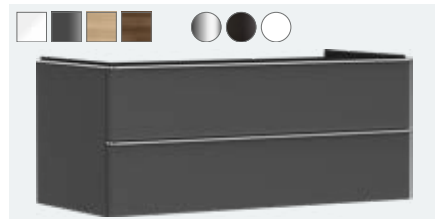

Xelu Q

Mueble de baño blanco de alto brillo 1180/550
con 2 cajones para consolas con bol
54082000 cromo Q2/2023
54082670 negro mate Q2/2023
54082700 blanco mate Q2/2023

Mueble de baño gris mate diamante 1180/550
con 2 cajones para consolas con bol
54083000 cromo Q2/2023
54083670 negro mate Q2/2023
54083700 blanco mate Q2/2023

Mueble de baño roble natural 1180/550
con 2 cajones para consolas con bol
54084000 cromo Q2/2023
54084670 negro mate Q2/2023
54084700 blanco mate Q2/2023

Mueble de baño nogal oscuro 1180/550
con 2 cajones para consolas con bol
54085000 cromo Q2/2023
54085670 negro mate Q2/2023
54085700 blanco mate Q2/2023