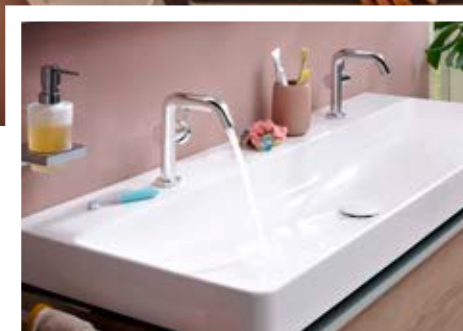

La línea Xelu Q ofrece un **generoso espacio de almacenamiento** para tus utensilios favoritos, facilitando enormemente la organización diaria de la vida familiar.

Disfrute del agua con toda su belleza. Nuestras combinaciones de lavabo y grifería, cuya compatibilidad ha sido comprobada previamente mediante el test ComfortZone de hansgrohe, reducen al mínimo las salpicaduras de agua no deseadas y maximizan tu experiencia de bienestar. Gracias a la amplia cubeta interior, lavarse el pelo o asearse con los niños se convierte en una tarea fácil y flexible. La versión asimétrica de 80 cm del lavabo Xelu Q también te ofrece una repisa lateral adicional y, si lo deseas, incluso un segundo orificio con el fin de integrar la regulación intuitiva del agua con un control giratorio. Esto hace que sea un placer utilizarlo y evita, en primer lugar, las manchas de agua en la grifería o la bancada para el orificio de la grifería.

Tu truco de limpieza

Tu tiempo es demasiado valioso para perderlo limpiando. Con el esmalte SmartClean, que repele la suciedad de nuestros lavabos Xelu Q, ya no tendrás que preocuparte por la limpieza, que consume mucho tiempo. A ello contribuye también la cerámica sanitaria fácil de limpiar y resistente a los arañazos con la que están fabricados los lavabos. Además, las especificaciones conformes a la normativa y la alfombra insonorizante cortada a medida que se suministra garantizan una instalación sencilla.

Una amplia gama a tu disposición

La gama Xelu Q ofrece soluciones óptimas para cualquier hogar. Con tamaños que van desde los 36 a los 120 cm y la opción de elegir entre uno o dos lavabos, ofrece espacio para ti y tus necesidades, tanto si vives solo como si tienes una gran familia. Dependiendo del tamaño, los lavabos Xelu Q están disponibles opcionalmente sin, con uno o dos orificios. Esto te ofrece total libertad y flexibilidad a la hora de elegir la grifería.