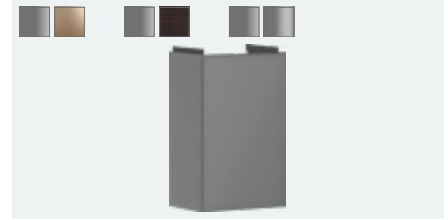

Xevolos E

Mueble de baño gris pizarra mate 340/245 para lavamanos, bisagra a la izquierda
54168390 bronce estampado
54168730 roble oscuro
54168770 gris pizarra metalizado

Q3/2023
Q3/2023
Q3/2023

Mueble de baño gris pizarra mate 340/245 para lavamanos, bisagra a la derecha
54171390 bronce estampado
54171730 roble oscuro
54171770 gris pizarra metalizado

Q3/2023
Q3/2023
Q3/2023