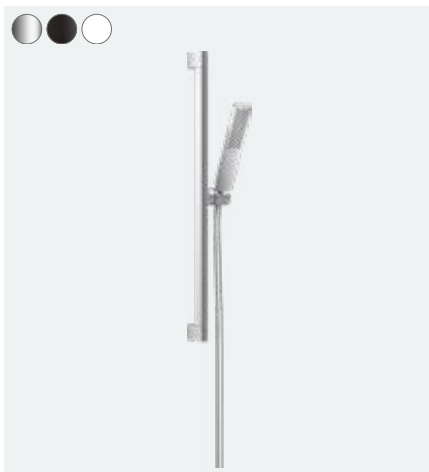

Pulsify E

Set de ducha 100 1jet EcoSmart con barra de ducha 65 cm
24370000 cromo Q2/2023
24370670 negro mate Q2/2023
24370700 blanco mate Q2/2023

Set de ducha 100 1jet EcoSmart+ con barra de ducha 65 cm
24371000 cromo Q2/2023
24371670 negro mate Q2/2023
24371700 blanco mate Q2/2023

Set de ducha 100 1jet EcoSmart con barra de ducha 90 cm
24380000 cromo Q2/2023
24380670 negro mate Q2/2023
24380700 blanco mate Q2/2023
24381000 cromo Q2/2023
24381670 negro mate Q2/2023
24381700 blanco mate Q2/2023