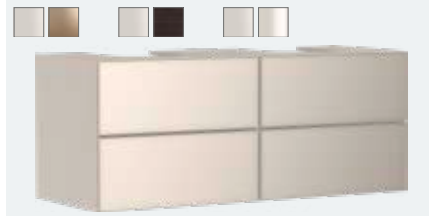

Xevolos E

Mueble de baño beige arena mate 1370/550
con 4 cajones para consolas con 2 lavabos de apoyo
54197390 bronce estampado Q3/2023
54197730 roble oscuro Q3/2023
54197790 beige arena metalizado Q3/2023

Mueble de baño beige arena mate 1570/550
con 4 cajones para consolas con 2 lavabos de apoyo
54200390 bronce estampado Q3/2023
54200730 roble oscuro Q3/2023
54200790 beige arena metalizado Q3/2023