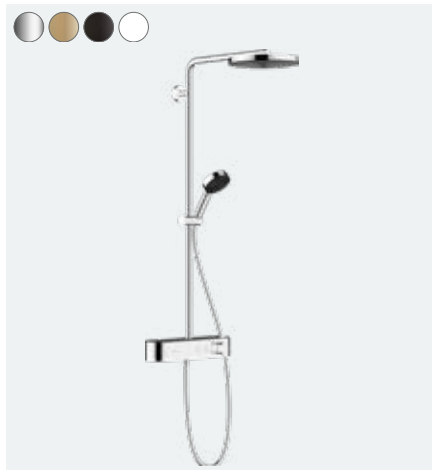

Pulsify S

Showerpipe 260 1jet
con ShowerTablet Select 400
24220000 cromo
24220140 bronce cepillado
24220670 negro mate
24220700 blanco mate

Q2/2023

Showerpipe 260 1jet EcoSmart
con ShowerTablet Select 400
24221000 cromo
24221140 bronce cepillado
24221670 negro mate
24221700 blanco mate

Q2/2023