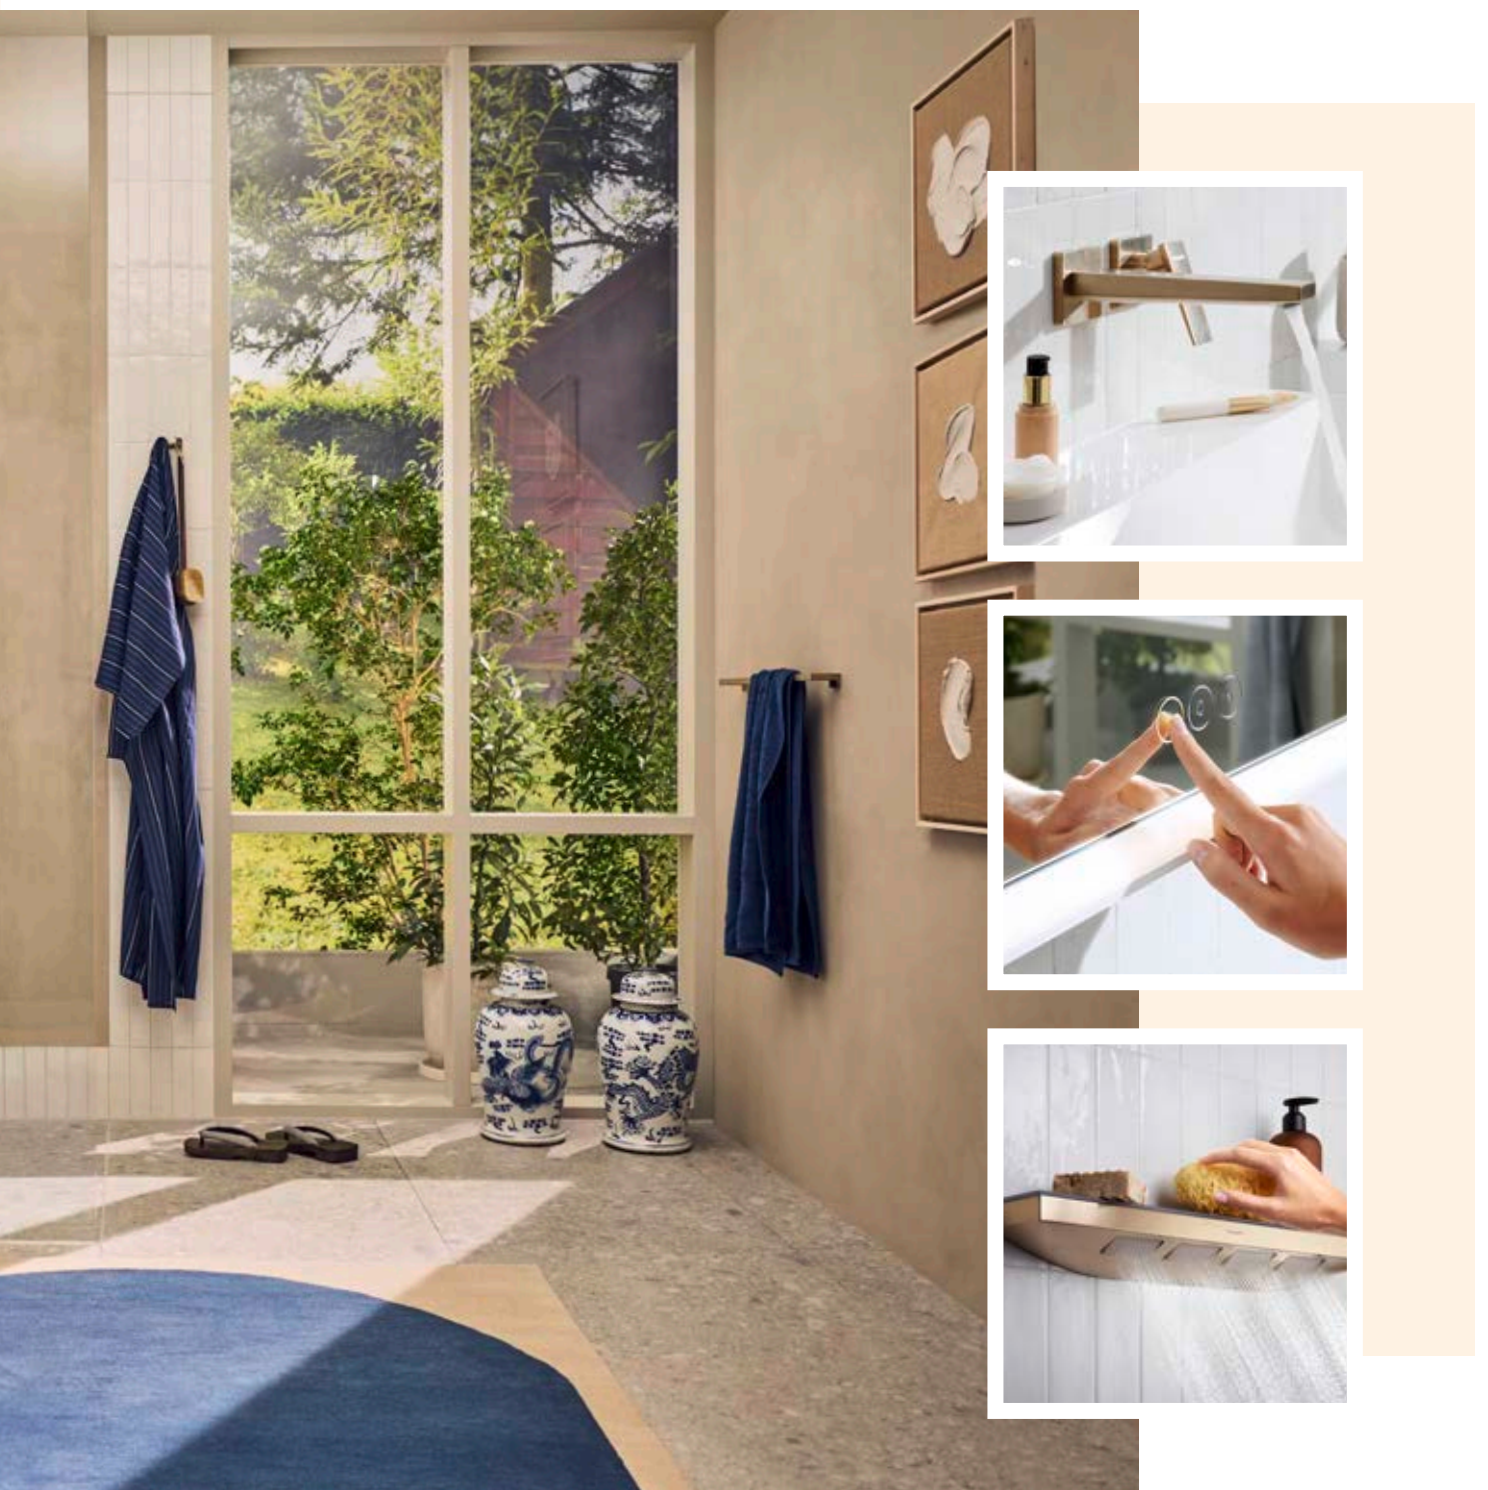

Deja que tu corazón se desboque

Vuelve a enamorarte cada día: en el **mueble de baño Xevolos E** (aquí en color beige arena mate combinado con bronce estampado*) con dos **lavabos separados Xevolos E**, el **mezclador monomando de lavabo Metropol** (aquí en bronce cepillado empotrado*) y el **espejo Xarita E** de 1,60 m de ancho iluminado por LED (también disponible en otros formatos y tamaños). Los dos amplios **columnas altas de la serie Xevolos E** (aquí en color beige arena mate combinado con bronce estampado*) ofrecen espacio de almacenamiento para todo lo que te apetezca guardar, mientras que la **ducha Rainfinity** (aquí ducha fija 360 en bronce cepillado*) con ducha de cervicales adicional se encarga de cuidar cuerpo y mente. La longitud del **desagüe lineal RainDrain Flex** (aquí en bronce cepillado*) puede recortarse fácilmente, integrándose a la perfección en el ambiente correspondiente.

* disponible en muchos otros acabados