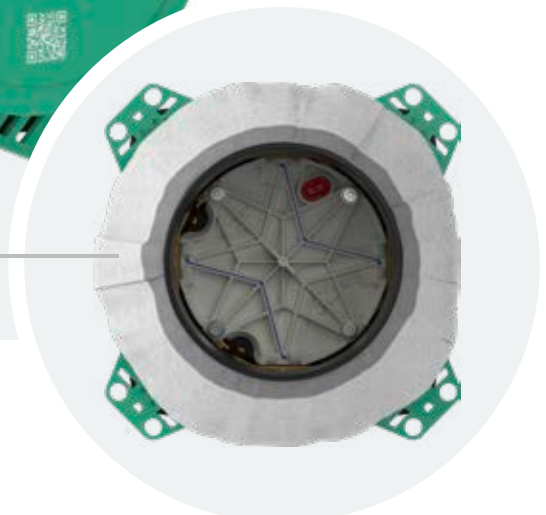

Gracias al nuevo casquillo desplazable, ya no es necesario hacer cortes

Más posibilidades con el nuevo anillo de fijación

Menos correcciones necesarias. También permite evitar errores de montaje gracias al nivel integrado

Preparado para la conexión eléctrica a través de 4 opciones de conductos vacíos (p. ej., sets externos que requieran electricidad en el futuro)

Adecuado para tuberías de dimensiones estándar gracias a sus 4 conexiones Rp-1/2

Muy buenas propiedades de aislamiento acústico y térmico gracias al revestimiento de espuma EPP (polipropileno expandido)

Menos errores y menor complejidad gracias al diseño rotatorio simétrico (todas las conexiones son iguales)

Profundidad de instalación convencional (80 mm-108 mm)

La tapa protectora incorpora una ayuda de alineación para el nivel de burbuja

Membrana de impermeabilización premontada, que evita el extravío de piezas

Vista frontal del la iBox universal 2