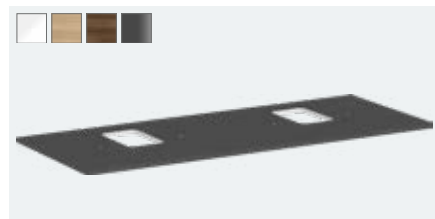

Xelu Q

Consola 1360/550 con 2 recortes para bol con orificio para grifo

# 54125050	blanco alto brillo	Q2/2023
# 54125230	roble natural	Q2/2023
# 54125630	nogal oscuro	Q2/2023
# 54125910	gris mate diamante	Q2/2023

Consola 1560/550 con 2 recortes para bol con orificio para grifo

# 54126050	blanco alto brillo	Q2/2023
# 54126230	roble natural	Q2/2023
# 54126630	nogal oscuro	Q2/2023
# 54126910	gris mate diamante	Q2/2023