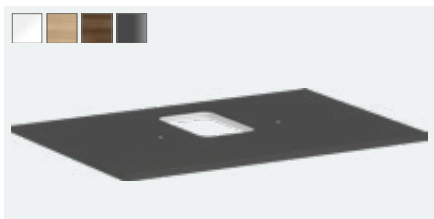

Xelu Q

Consola 780/550 con recorte en el centro para bol con orificio para grifo

# 54120050	blanco alto brillo	Q2/2023
# 54120230	roble natural	Q2/2023
# 54120630	nogal oscuro	Q2/2023
# 54120910	gris mate diamante	Q2/2023

Consola 980/550 con recorte en el centro para bol con orificio para grifo

# 54121050	blanco alto brillo	Q2/2023
# 54121230	roble natural	Q2/2023
# 54121630	nogal oscuro	Q2/2023
# 54121910	gris mate diamante	Q2/2023

# 54122050	blanco alto brillo	Q2/2023
# 54122230	roble natural	Q2/2023
# 54122630	nogal oscuro	Q2/2023
# 54122910	gris mate diamante	Q2/2023