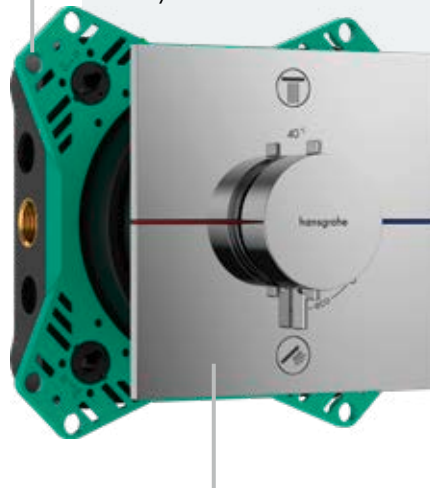

iBox universal 2

El set básico para empotrados puede instalarse con una flexibilidad y comodidad aún mayores.

ShowerSelect Comfort

Controla la forma de disfrutar de la ducha de manera cómoda e intuitiva gracias al termostato empotrado minimalista con función Select.

ShowerSelect Comfort de un vistazo

- Control intuitivo de hasta cuatro funciones de consumo con solo pulsar un botón gracias a la función Select
- Los botones metálicos de amplia superficie permiten elegir fácilmente el rociador deseado
- Un ajuste de temperatura confortable gracias al termostato con SafetyStop
- Control específico del caudal de agua con WATER Flow Control
- Limpieza sencilla gracias a sus manecillas planas
- Disponible con tres formas: redonda, cuadrada o cuadrada con bordes redondeados.
- Disponible en cinco acabados: cromo, negro mate, blanco mate, cromo negro cepillado y bronce cepillado
- Instalación basada en el nuevo iBox universal 2

No tienes más que escanear el código y descubrir ShowerSelect Comfort.