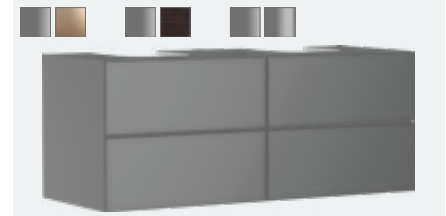

Xevolos E

Mueble de baño gris pizarra mate 1370/550
con 4 cajones para consolas con 2 lavabos de apoyo
54198390 bronce estampado Q3/2023
54198730 roble oscuro Q3/2023
54198770 gris pizarra metalizado Q3/2023

Mueble de baño gris pizarra mate 1570/550
con 4 cajones para consolas con 2 lavabos de apoyo
54201390 bronce estampado Q3/2023
54201730 roble oscuro Q3/2023
54201770 gris pizarra metalizado Q3/2023