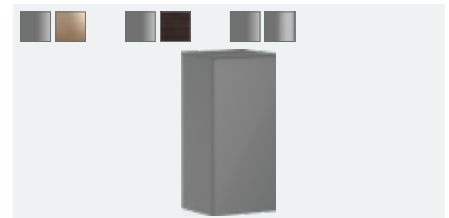

Xevolos E

Columna baja gris pizarra mate 400/360, bisagra a la izquierda

# 54214390	bronce estampado	Q3/2023
# 54214730	roble oscuro	Q3/2023
# 54214770	gris pizarra metalizado	Q3/2023

Columna baja gris pizarra mate 400/360, bisagra a la derecha

# 54217390	bronce estampado	Q3/2023
# 54217730	roble oscuro	Q3/2023
# 54217770	gris pizarra metalizado	Q3/2023