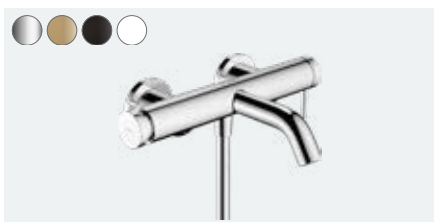

Tecturis S

Mezclador monomando de bañera visto

# 73422000	cromo	Q2/2023
# 73422140	bronce cepillado	Q2/2023
# 73422670	negro mate	Q2/2023
# 73422700	blanco mate	Q2/2023