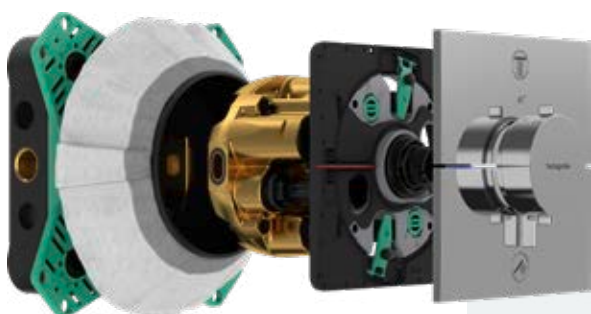

Combinación perfecta,
el iBox universal 2 con
ShowerSelect Comfort

iBox universal 2 de un vistazo

- Un montaje flexible, seguro y rápido
- Mejores posibilidades de instalación gracias a detalles inteligentes
- Completamente estanco y universal
- Gracias al aislamiento acústico, todos los nuevos sets externos se incluyen en la categoría de ruido 1
- Combinable con todos los sets externos anteriores y futuros de hansgrohe y AXOR (para las líneas más antiguas se necesita una placa adaptadora)
- Los sets externos requieren menos espacio y ofrecen una amplia gama (selección de diversos colores, formas y cantidad de funciones de consumo)

No tienes más que escanear
el código y descubrir la
iBox universal 2.