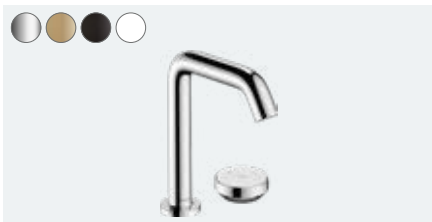

Tecturis S

Mezclador monomando de lavabo 150 CoolStar de 2 agujeros con vaciador
73353000 cromo Q2/2023
73353140 bronce cepillado Q2/2023
73353670 negro mate Q2/2023
73353700 blanco mate Q2/2023