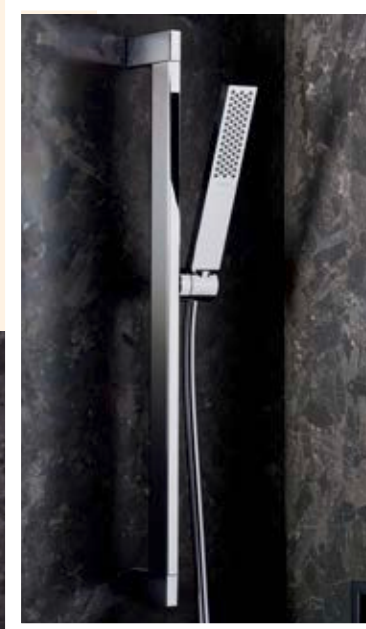

Pulsify E

Placer bajo la ducha en estado puro

Descubre Pulsify E: este sistema de ducha te proporciona todo el confort de PowderRain con una estética minimalista, subrayando tu estilo individual. Diseña tu ducha siguiendo tus propias ideas y saca mucho más partido a tu cuarto de baño.

Diseño exclusivo con factor sorpresa

El icónico diseño cúbico subraya el carácter de Pulsify E y permite que el sistema de ducha atraiga todas las miradas en cualquier baño. El claro lenguaje de diseño caracteriza toda la serie, hasta el más mínimo detalle. Las superficies en cromo, negro mate, blanco mate y bronce cepillado aportan un toque especial.

Todo es una cuestión de estilo: tu estilo

La gran selección de productos Pulsify E te ofrece un lenguaje de diseño unitario, desde la teleducha a la ducha fija, pasando por las barras murales y los brazos de ducha. Nuestra amplia selección de productos es el complemento perfecto para la estética de tu baño de diseño individual.