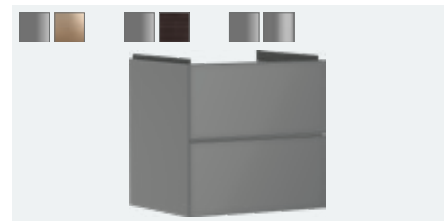

Xevolos E

Mueble de baño gris pizarra mate 580/475 con 2 cajones para lavabo
54177390 bronce estampado
54177730 roble oscuro
54177770 gris pizarra metalizado

Q3/2023
Q3/2023
Q3/2023

Mueble de baño gris pizarra mate 780/475 con 2 cajones para lavabo
54180390 bronce estampado
54180730 roble oscuro
54180770 gris pizarra metalizado

Q3/2023
Q3/2023
Q3/2023

Mueble de baño gris pizarra mate 980/475 con 2 cajones para lavabo
54183390 bronce estampado
54183730 roble oscuro
54183770 gris pizarra metalizado

Q3/2023
Q3/2023
Q3/2023

Mueble de baño gris pizarra mate 1180/475 con 2 cajones para lavabo
54186390 bronce estampado
54186730 roble oscuro
54186770 gris pizarra metalizado

Q3/2023
Q3/2023
Q3/2023