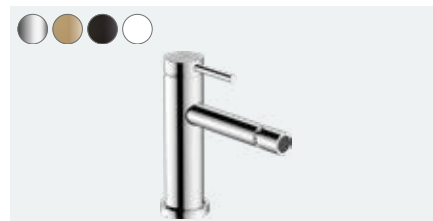

Tecturis S

Mezclador monomando de bidé con vaciador automático

# 73201000	cromo	Q2/2023
# 73201140	bronce cepillado	Q2/2023
# 73201670	negro mate	Q2/2023
# 73201700	blanco mate	Q2/2023