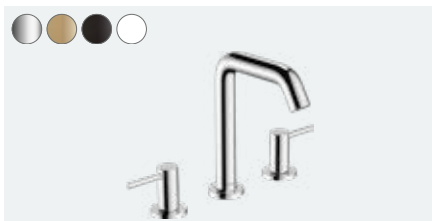

Tecturis S

Mezclador monomando de lavabo de 3 agujeros 150 con vaciador push-open

# 73330000	cromo	Q2/2023
# 73330140	bronce cepillado	Q2/2023
# 73330670	negro mate	Q2/2023
# 73330700	blanco mate	Q2/2023