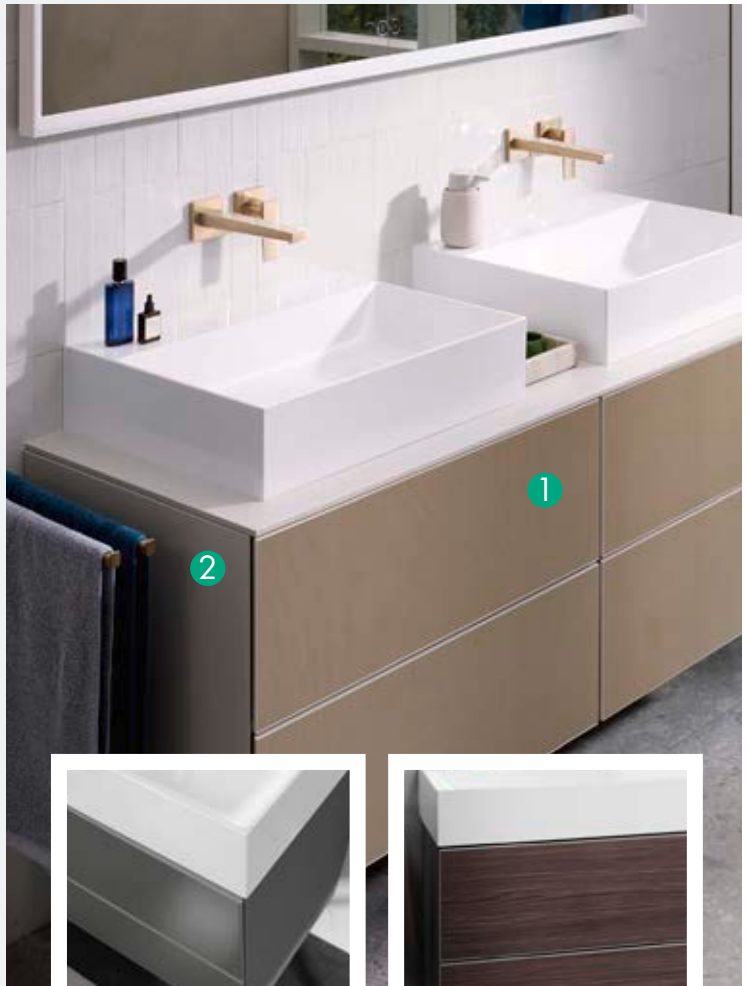

Muchas variantes y UNA ESTÉTICA EXCLUSIVA

Para equipar nuestro lavabo Xevolos E hemos seleccionado un armario de baño con un cuerpo en color beige arena mate e incrustaciones (frontales del mueble) en bronce estampado. Sin embargo, si prefieres otra combinación de colores, puedes diseñar tu mueble Xevolos E conforme a tus preferencias personales. Los muebles están disponibles en los acabados para

el cuerpo blanco mate, beige arena mate, gris pizarra mate y con incrustaciones decorativas de madera, cristal o cerámica. Para acentuar el efecto bicolor, puedes combinar los tres acabados de mueble con las incrustaciones en bronce estampado y roble oscuro. También puedes dar a su lavabo un carácter monocromático combinando el acabado para el cuerpo con tu incrustación metálica específica, por ejemplo, beige arena mate con beige arena metalizado.

Consigue el **mueble** perfecto en dos pasos

1

Combina la incrustación que más te guste ...

blanco metalizado

2

... con el cuerpo compatible

blanco mate

beige arena metalizado

beige arena mate

gris pizarra metalizado

gris pizarra mate

roble oscuro

blanco mate, beige arena mate o gris pizarra mate

bronce estampado

blanco mate, beige arena mate o gris pizarra mate