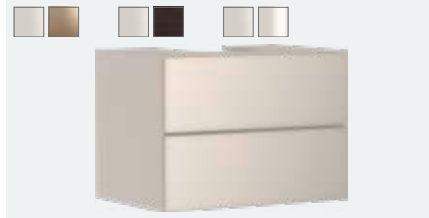

Xevolos E

Mueble de baño beige arena mate 780/550
con 2 cajones para consolas con lavabo sobre encimera
54188390 bronce estampado Q3/2023
54188730 roble oscuro Q3/2023
54188790 beige arena metalizado Q3/2023

Mueble de baño beige arena mate 980/550
con 2 cajones para consolas con lavabo sobre encimera
54191390 bronce estampado Q3/2023
54191730 roble oscuro Q3/2023
54191790 beige arena metalizado Q3/2023

Mueble de baño beige arena mate 1180/550
con 2 cajones para consolas con lavabo sobre encimera
54194390 bronce estampado Q3/2023
54194730 roble oscuro Q3/2023
54194790 beige arena metalizado Q3/2023