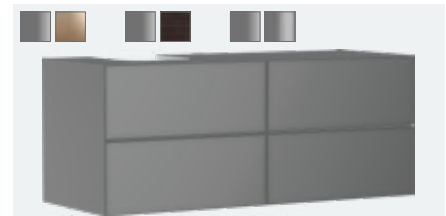

Xevolos E

Mueble de baño gris pizarra mate 1370/550
con 4 cajones para consolas con lavabo sobre encimera a la izquierda
54238390 bronce estampado Q3/2023
54238730 roble oscuro Q3/2023
54238770 gris pizarra metalizado Q3/2023

Mueble de baño gris pizarra mate 1370/550
con 4 cajones para consolas con lavabo sobre encimera a la derecha
54241390 bronce estampado Q3/2023
54241730 roble oscuro Q3/2023
54241770 gris pizarra metalizado Q3/2023