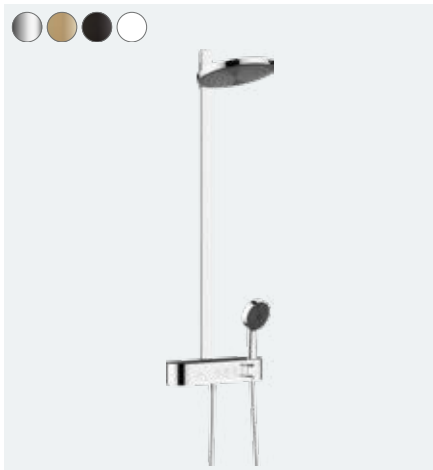

Pulsify S

Showerpipe 260 2jet
con ShowerTablet Select 400
24240000 cromo
24240140 bronce cepillado
24240670 negro mate
24240700 blanco mate

Q2/2023

Showerpipe 260 2jet EcoSmart
con ShowerTablet Select 400
24241000 cromo
24241140 bronce cepillado
24241670 negro mate
24241700 blanco mate

Q2/2023