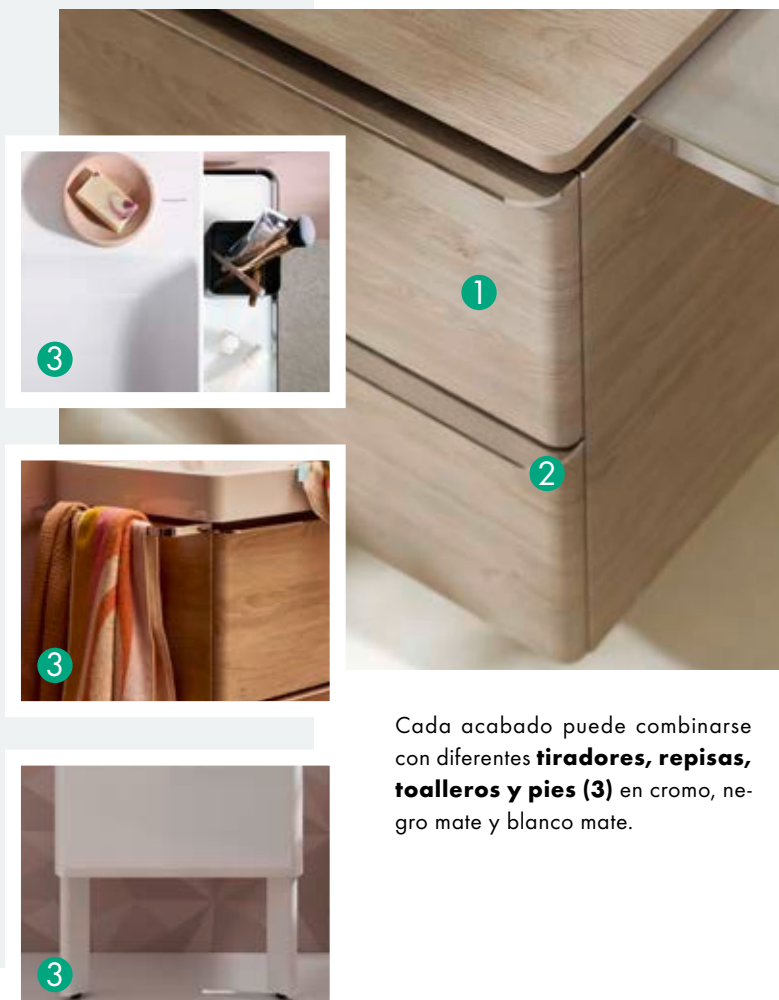

... con los tiradores compatibles

Cromo

negro mate

blanco mate

3

... con otros accesorios

Cada acabado puede combinarse con diferentes **tiradores, repisas, toalleros y pies (3)** en cromo, negro mate y blanco mate.

Para ofrecer una estética atractiva y menor esfuerzo de limpieza, nuestro acabado **gris mate diamante** cuenta con un **revestimiento antihuellas** con el que las huellas dactilares ya no son visibles a simple vista.