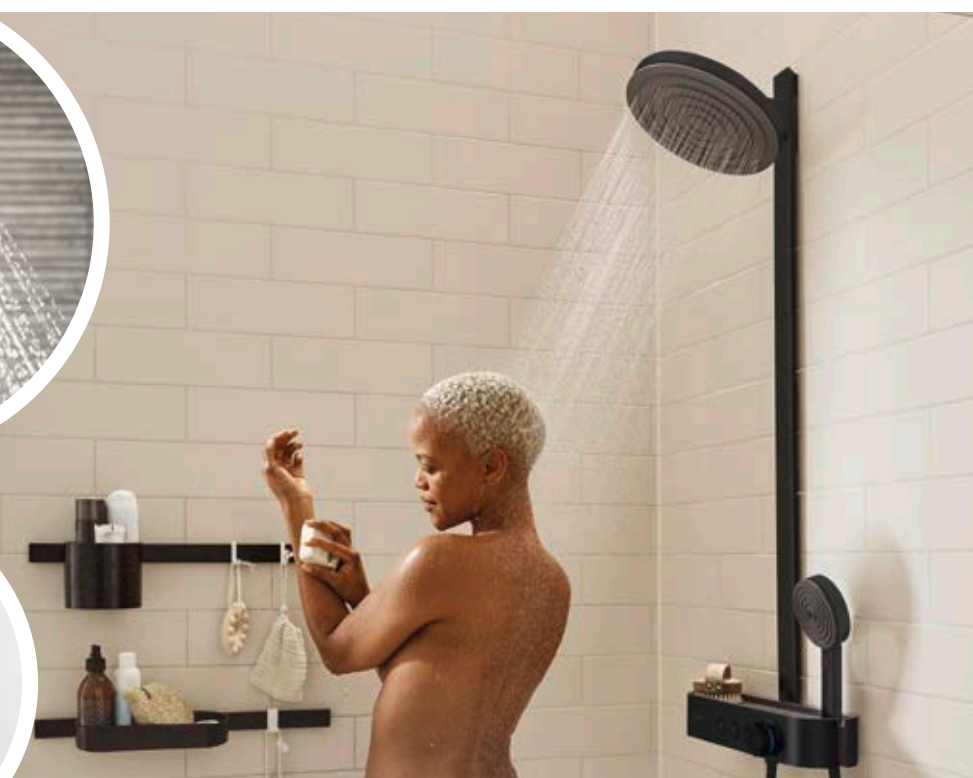

PULSIFY

Gracias a dos variantes de diseño únicas, Pulsify transforma tu zona de ducha en tu lugar preferido, independientemente del espacio del que dispongas. Al mismo tiempo, PowderRain te envuelve en suaves microgotas, proporcionándote una experiencia de ducha sensual y sostenible.

SIENTE LA ENERGÍA

¿Redonda a angular? ¡Puedes elegir! Con Pulsify S y Pulsify E puedes elegir la estética de tu baño y diseñar una experiencia de ducha según tus gustos personales. El diseño moderno y atemporal convierte a Pulsify en un verdadero icono de estilo en tu baño. Experimentalo por ti mismo: el efecto Pulsify para tu experiencia de bienestar personal.