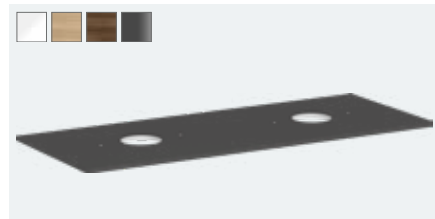

Xelu Q

Consola 1360/550 con 2 recortes para bol sin orificio para grifo

# 54118050	blanco alto brillo	Q2/2023
# 54118230	roble natural	Q2/2023
# 54118630	nogal oscuro	Q2/2023
# 54118910	gris mate diamante	Q2/2023

Consola 1560/550 con 2 recortes para bol sin orificio para grifo

# 54119050	blanco alto brillo	Q2/2023
# 54119230	roble natural	Q2/2023
# 54119630	nogal oscuro	Q2/2023
# 54119910	gris mate diamante	Q2/2023