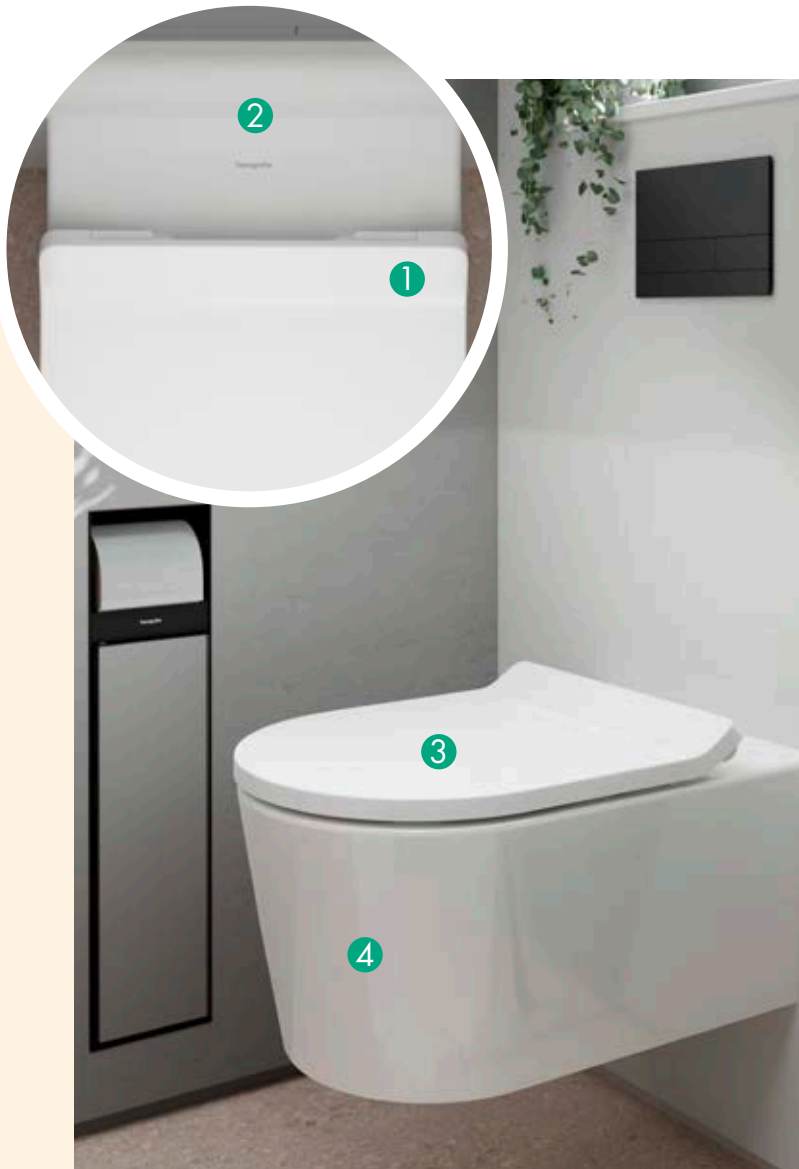

Convierte el baño en un

LUGAR MÁS BONITO

El inodoro es un componente esencial en el diseño de tu baño de ensueño individual. Los inodoros EluPura se adaptan perfectamente al estilo de tu baño gracias a su diseño universal. Están disponibles en dos versiones de diseño: redonda y SoftCube.

Inodoros EluPura S AquaHelix Flush: confortables desde todos los ángulos

Disponible en diseño redondo, el inodoro EluPura S con AquaHelix Flush puede conseguir excelentes resultados de descarga con sólo 4,5 l de agua por descarga gracias a la tecnología de vórtice de agua y a la geometría interior optimizada (se necesita una cisterna de descarga adecuada). Puedes elegir entre dos esmaltes: el esmalte SmartClean repele la suciedad y facilita la limpieza, mientras que el esmalte HygieneEffect es eficaz contra la proliferación de bacterias.*

Una descarga más consciente: todos los inodoros hansgrohe consiguen **excelentes resultados de descarga** con solo 4,5 l de agua por descarga (se necesita una cisterna de descarga adecuada).

1. **1** **Descenso suave automático y silencioso** (SoftClose) **y cierre rápido** (QuickRelease) del asiento y la tapa
2. **2** **Instalación fácil y funcionamiento silencioso** gracias a la espuma insonorizante a medida
3. **3** La **tecnología de descarga AquaHelix Flush** es una tecnología de vórtice de agua que limpia el interior del inodoro de forma especialmente potente y eficaz, a pesar de requerir menos agua
4. **4** **Cerámica sanitaria.** Resistente a los arañazos y fácil de limpiar

*Se refiere exclusivamente a las siguientes bacterias: Escherichia coli ATCC8739 y Salmonella enterica ATCC 13076 (prueba realizada conforme a la norma ISO 22196: 2011-08)