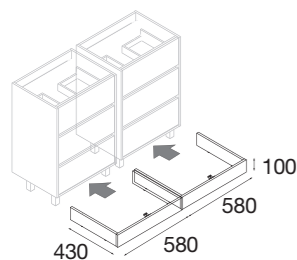

\* Conjunto COMPLETO está compuesto por dos Muebles, Lavabo porcelana, Espejo y dos Apliques LED

El mueble 3 cajones incluye 6 tiradores negros y 8 patas negras de 40 x40 x100 mm

Zócalo

Cubre las patas con los zócalos en los 3 acabados.