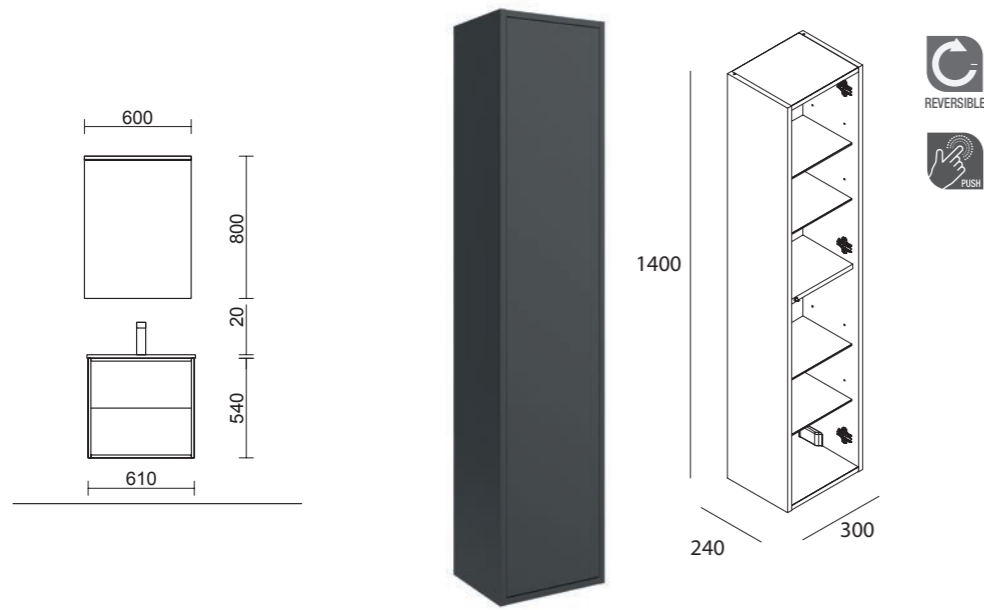

PATAS OPCIONALES EN PÁG. 72

**NEW PRODUCT**

**PILAR OPTIMUS**  
Nordick  
cod. 87879  
**262€**

**CONJUNTO COMPLETO**  
OPTIMUS 800 Nordick  
cod. 97351  
**592€**

				€
Pilar Optimus	87830	87831	87879	<b>262</b>