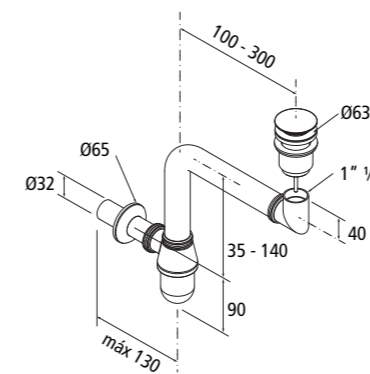

Sifón reducido con válvula clicker