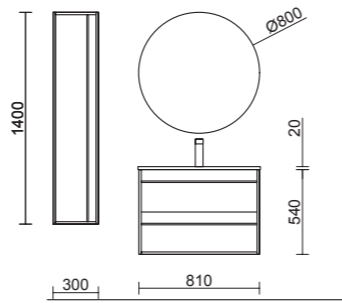

Blanco mate