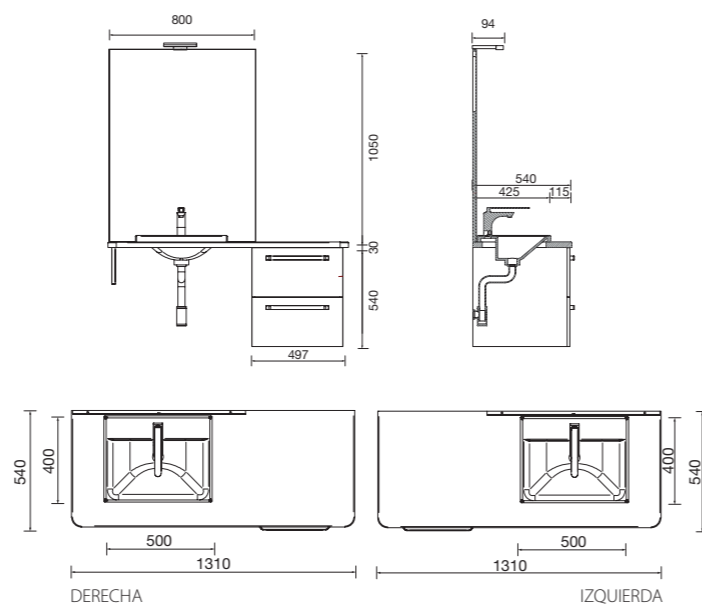

## 800

- Mueble en panel de MDF con acabado de PVC en roble natural (dimensiones 810x540x30)
- Lavabo de porcelana semiencastrado (Dimensiones 510x400x35 mm)
- 2 soportes metálicos en acabado lacado blanco, con toallero integrado
- Espejo panorámico (Dimensiones 800x1050x20)
- Aplique LED

# SERIE PMR EASY BATH 1300

Soluciones para personas con movilidad reducida.  
Soluciones en anchos de 800 y 1300 mm.

## 1300

- Lavabo en panel de MDF con acabado de PVC en roble natural (dimensiones 1310x540x30)
- Lavabo cerámico semiencastrado (Dimensiones 510 x400 x 35 mm)
- 1 soporte metálico en acabado lacado blanco, con toallero integrado
- 2 cajones de madera con soft close, acabado lacado blanco con tiradores cromados
- Espejo panorámico (Dimensiones 800x1050x20)
- Aplique LED