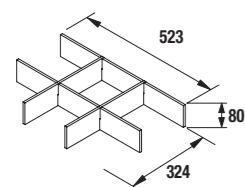

Organizadores cajón inferior (opcional)

Para mueble 600 cod. 85228

**55€**

PATAS OPCIONALES EN PÁG. 72

CONJUNTO COMPLETO OPTIMUS 600 Negro mate cod. 87822 **437€**

				€
Pilar Optimus	87830	87831	87879	<b>262</b>