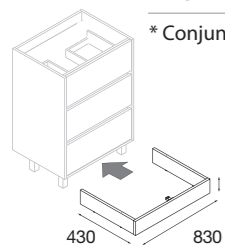

Zócalo mueble 855	87489	87490	87491	87492	€	26