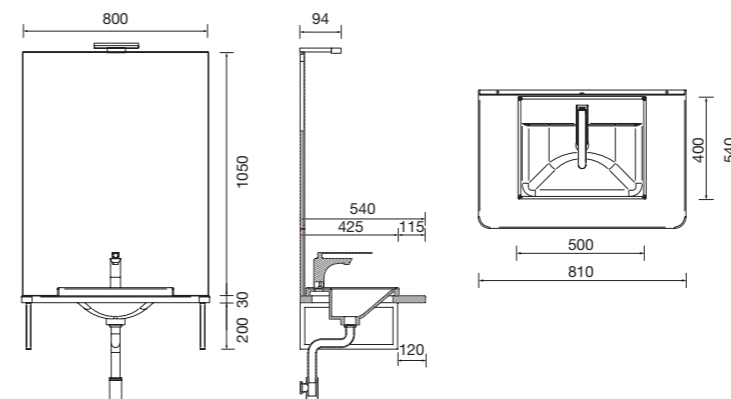

800

- Mueble en panel de MDF con acabado de PVC en roble natural (dimensiones 810x540x30)
- Lavabo de porcelana semiencastrado (Dimensiones 510x400x35 mm)
- 2 soportes metálicos en acabado lacado blanco, con toallero integrado
- Espejo panorámico (Dimensiones 800x1050x20)
- Aplique LED