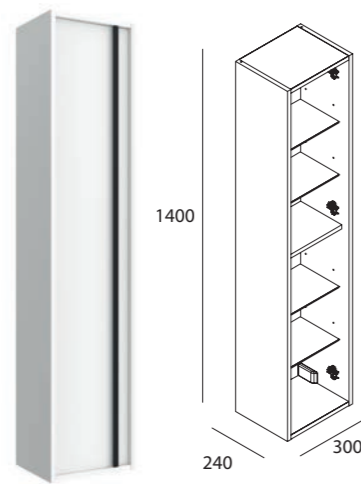

COLORES DISPONIBLES

Pilar Attila	97091	84961	84962	246

2 muebles de 600	Conjunto COMPLETO*	97240	90843	90844	1170
	Mueble + lavabo	97239	90840	90841	945

* Conjunto COMPLETO está compuesto por dos Muebles, Lavabo porcelana, Espejo y dos Apliques LED

El mueble 3 cajones incluye 6 tiradores negros y 8 patas negras de 40 x40 x100 mm

Zócalo

Cubre las patas con los zócalos en los 3 acabados.

Zócalo mueble 600	99154	97155	87479	24

Para el modelo ATTILA 1200 son necesarios 2 unidades

Organizadores cajón inferior (opcional)

Para mueble 600 cod. 85228

55€

Tirador Anodizado brillo para cajón y pilar (opcional)

Tiradores para mueble 600 (1 ud) cod. 87482

19€

Tiradores para pilar Attila cod. 87488

28€

PATAS OPCIONALES EN PÁG. 72

CONJUNTO COMPLETO
ATTILA 1200 Blanco
cod. 97240
1170€