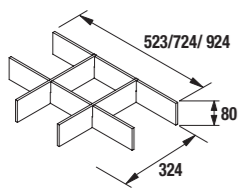

Organizadores cajón inferior (opcional)

Para mueble 600 cod. 85228	55€	Para mueble 1000 cod. 85232	79€
Para mueble 800 cod. 85230	63€		

PATAS OPCIONALES EN PÁG. 72