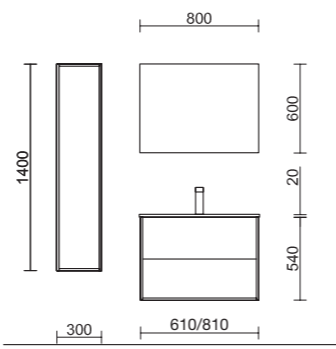

NEW PRODUCT

PILAR OPTIMUS
Blanco mate
cod. 87830
262€

CONJUNTO COMPLETO
OPTIMUS 800 Blanco mate
cod. 97359
592€

COLORES DISPONIBLES

INCLUYE ORGANIZADOR DE CAJÓN SUPERIOR

	Mueble 600	Conjunto COMPLETO*	97347	97349	97348	535
	Mueble 800	Conjunto COMPLETO*	97350	97352	97351	592

	Mueble 800	Conjunto COMPLETO*	97359	97361	97360	592

* Conjunto COMPLETO está compuesto por Mueble, Encimera, Lavabo porcelana, espejo retroiluminado

Organizadores cajón inferior (opcional)
Para mueble 600 cod. 85228 **55€**
Para mueble 800 cod. 85230 **63€**

PATAS OPCIONALES EN PÁG. 72

NEW PRODUCT

PILAR OPTIMUS
Nordick
cod. 87879
262€

CONJUNTO COMPLETO
OPTIMUS 800 Nordick
cod. 97351
592€