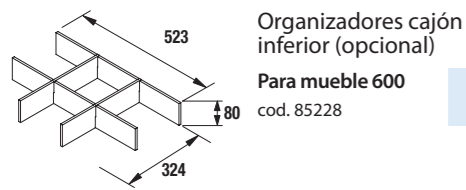

Organizadores cajón inferior (opcional)

Para mueble 600 cod. 85228

55€