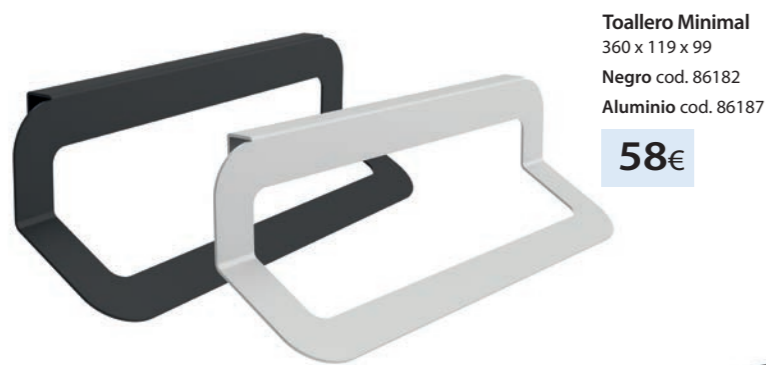

# ACC Minimal

**Toallero Minimal**  
360 x 119 x 99  
Negro cod. 86182  
Aluminio cod. 86187

**58€**

**Soporte Secador Minimal**  
125 x 145 x 16  
Negro cod. 86184  
Aluminio cod. 86189

**29€**

**Portarrollos Minimal**  
115 x 129 x 121  
Negro cod. 86183  
Aluminio cod. 86188