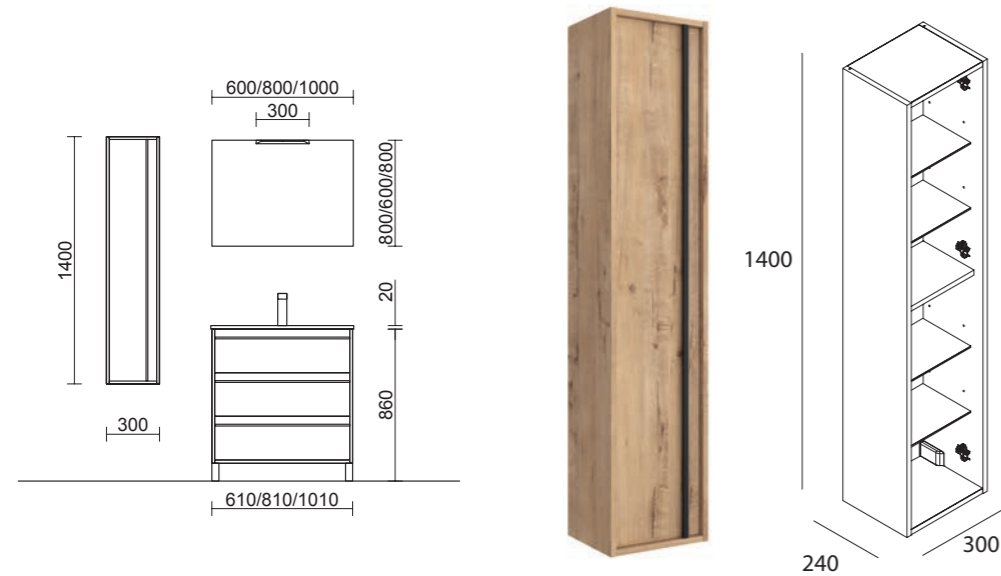

21€

28€

PATAS OPCIONALES EN PÁG. 72

PILAR A TTILA Eternity cod. 84962 246€

CONJUNTO COMPLETO ATTILA 1400 Eternity cod. 97192 1302€

COLORES DISPONIBLES

Blanco mate

Roble Ostippo