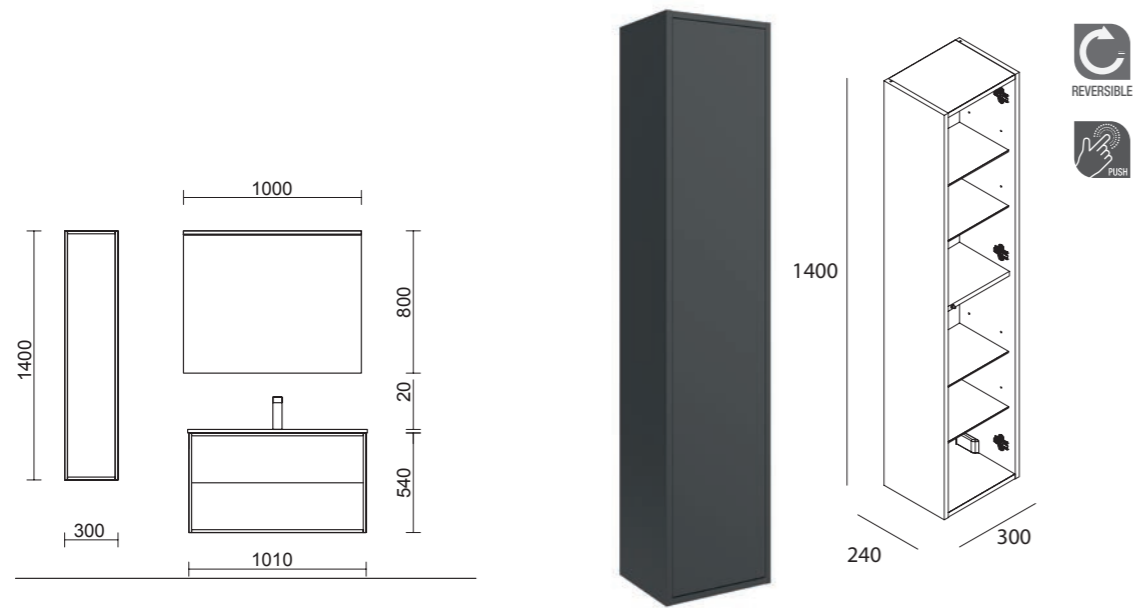

Organizadores cajón inferior (opcional)  
Para mueble 800  
cod. 85230

**63€**

PATAS OPCIONALES EN PÁG. 72

CONJUNTO COMPLETO OPTIMUS 800 Nordick cod. 87868 **494€**

PILAR OPTIMUS Nordick cod. 87879 **262€**