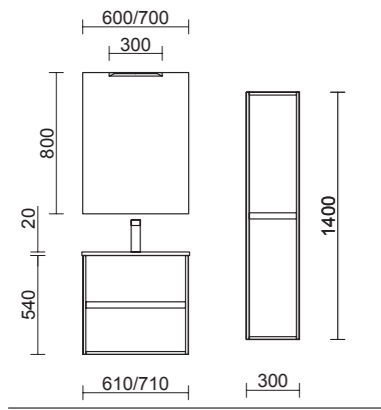

Pilar Noja	85175	85178	85174	85177	187