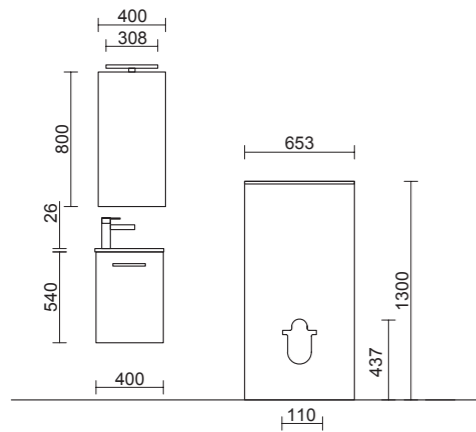

\* Conjunto COMPLETO está compuesto por Mueble, Lavabo porcelana, Espejo y Aplique LED

El mueble incluye 2 tiradores y 4 patas de 40 x 40 x 100 mm

**MICRO.** Mueble de 1 puerta con cierre amortiguado, balda regulable de madera. Mueble y lavabo reversible, para adaptarse a tu espacio.