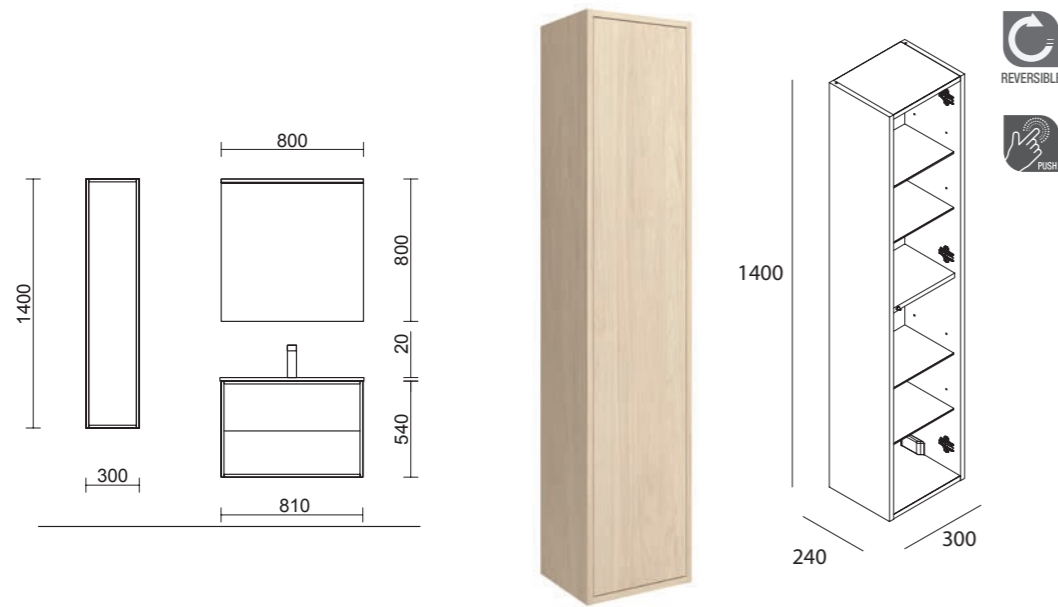

Organizadores cajón inferior (opcional)

Para mueble 600 cod. 85228

**55€**

PATAS OPCIONALES EN PÁG. 72

CONJUNTO COMPLETO OPTIMUS 600 Negro mate cod. 87822 **437€**

				€
Pilar Optimus	87830	87831	87879	<b>262</b>