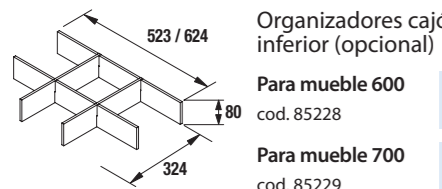

Tirador Anodizado brillo para cajón y pilar (opcional)

Organizadores cajón inferior (opcional)

Para mueble 600
cod. 85228 **55€**

Para mueble 700
cod. 85229 **60€**