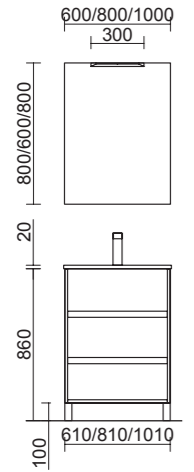

### COLORES DISPONIBLES

Lacado Blanco alto brillo

Gris mate

Roble Caledonia

Roble Eternity

Mueble + zócalo opcional

Módulo Infinity	97762	97763	97764	97765	173
-----------------	-------	-------	-------	-------	-----