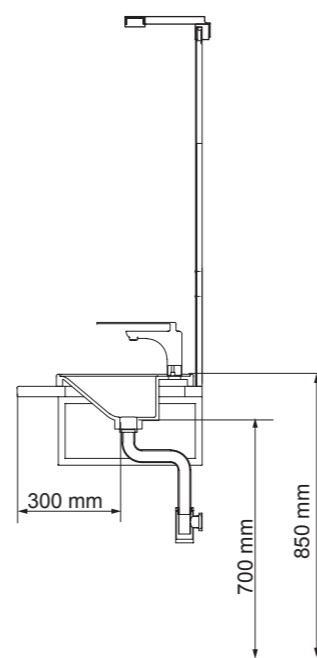

## 800

- Mueble en panel de MDF con acabado de PVC en roble natural (dimensiones 810x540x30)
- Lavabo de porcelana semiencastrado (Dimensiones 510x400x35 mm)
- 2 soportes metálicos en acabado lacado blanco, con toallero integrado
- Espejo panorámico (Dimensiones 800x1050x20)
- Aplique LED