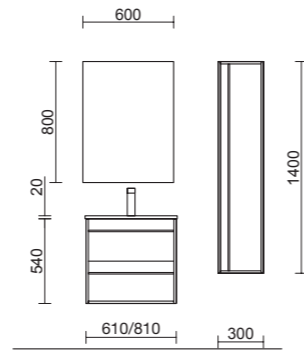

Blanco mate