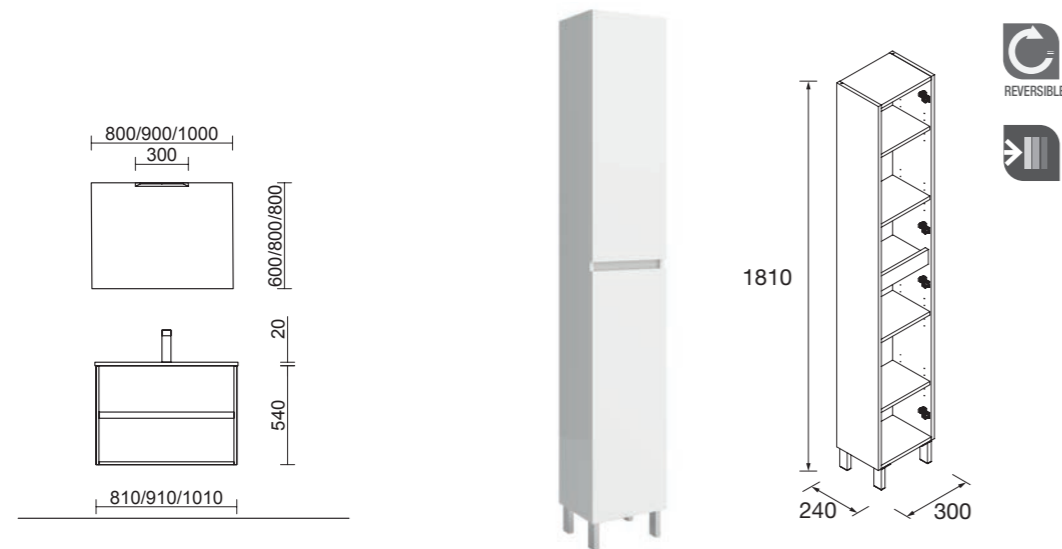

€
Pilar Infinity	97766	97767	97768	97769	209