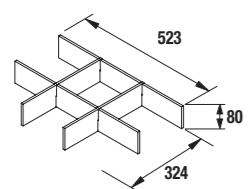

Mueble 1200	Conjunto COMPLETO*	90890	90891	90892	1107
	Mueble + encimera + lavabo	90887	90888	90889	881

* Conjunto COMPLETO está compuesto por dos Muebles, Encimera, Lavabo de posar de porcelana, Espejo y dos Apliques LED

Organizadores cajón inferior (opcional)

Para mueble 600 cod. 85228

55€

PATAS OPCIONALES EN PÁG. 72