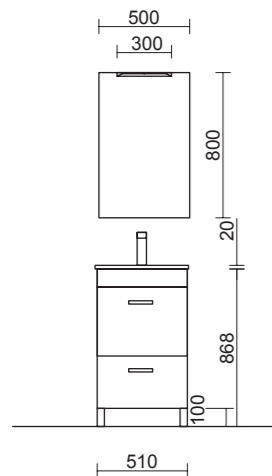

Blanco	Roble Caledonia	€
Mueble 500	Conjunto COMPLETO*	97200	97204	397
	Mueble + lavabo	97199	97203	287

* Conjunto COMPLETO está compuesto por Mueble, Lavabo porcelana, Espejo y Aplique LED

El mueble incluye 2 tiradores y 4 patas de 40 x 40 x 100 mm

		Blanco	Roble Caledonia	€
Mueble 700	Conjunto COMPLETO*	97202	97206	462
	Mueble + lavabo	97201	97205	373

* Conjunto COMPLETO está compuesto por Mueble, Lavabo porcelana, Espejo y Aplique LED

El mueble incluye 2 tiradores y 4 patas de 40 x 40 x 100 mm