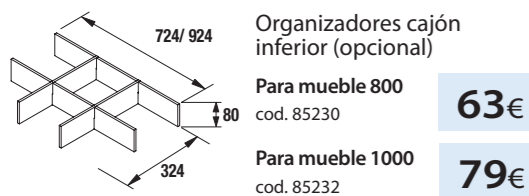

Tirador Anodizado brillo para cajón y pilar (opcional)