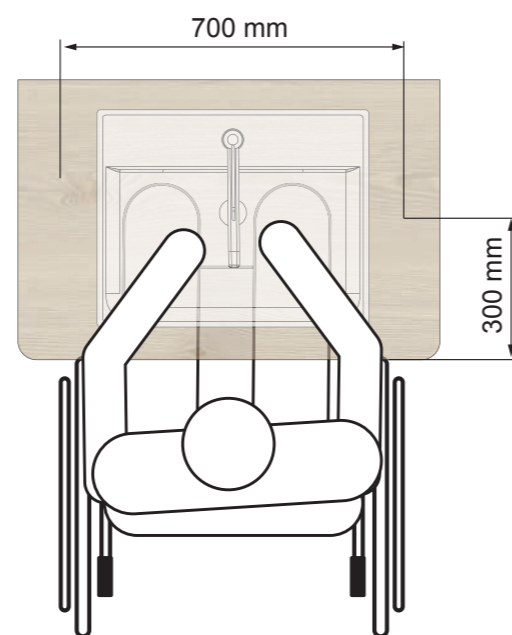

SERIE PMR EASY BATH 800

Soluciones para personas con movilidad reducida.
Soluciones en anchos de 800 y 1300 mm.

EASY BATH

Nuestra solución para personas con movilidad reducida EASY BATH by SALGAR, que existe en anchura de 800 o 1300mm, combina estética, confort y seguridad. Cumple con todas las normas vigentes y ha sido diseñado para ofrecer una solución práctica y optimizada para que todos puedan disfrutar de su baño en las mejores condiciones, sea cual sea su edad o sus condiciones de movilidad. El EASY BATH con ruedas le permite aumentar la capacidad de almacenamiento de su baño y se desplaza fácilmente para mayor comodidad. Toda la familia puede disfrutar de un baño adaptado a todos para mayor comodidad y sencillez en el día a día.