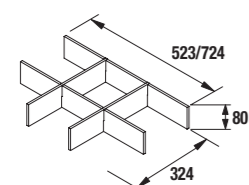

Organizadores cajón inferior (opcional)

Para mueble 600
cod. 85228

55€

Para mueble 800
cod. 85230

63€

PATAS OPCIONALES EN PÁG. 72