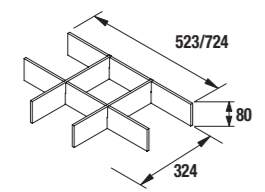

INCLUYE ORGANIZADOR DE CAJÓN SUPERIOR

	Mueble 600	Conjunto COMPLETO*	97347	97349	97348	535
	Mueble 800	Conjunto COMPLETO*	97350	97352	97351	592

	Mueble 800	Conjunto COMPLETO*	97359	97361	97360	592

* Conjunto COMPLETO está compuesto por Mueble, Encimera, Lavabo porcelana, espejo retroiluminado

Organizadores cajón inferior (opcional)
Para mueble 600 cod. 85228 **55€**
Para mueble 800 cod. 85230 **63€**

PATAS OPCIONALES EN PÁG. 72