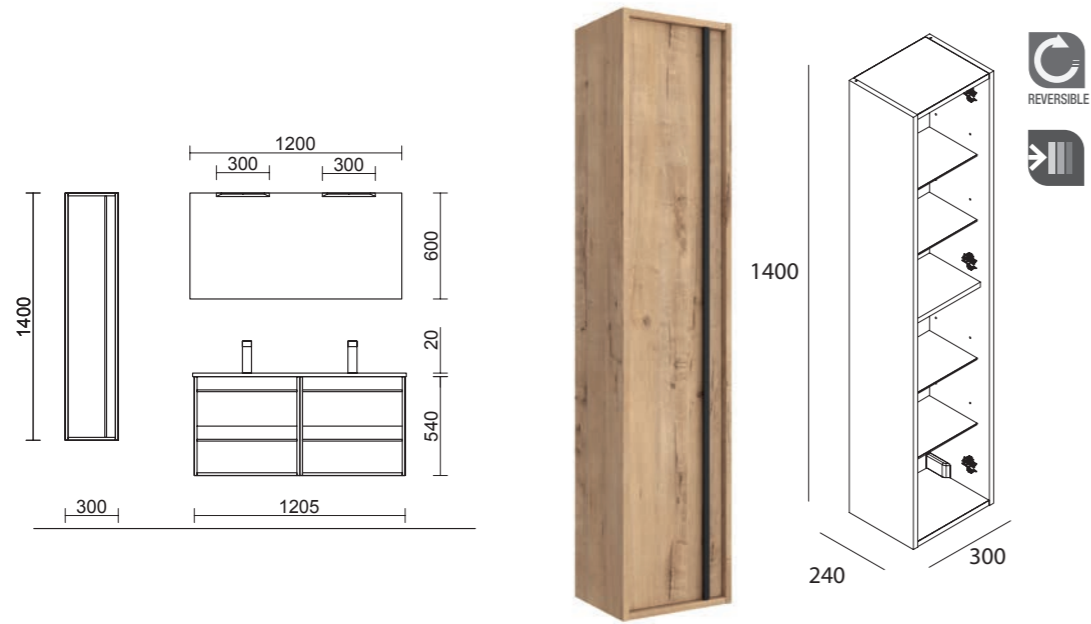

Pilar Attila	97091	84961	84962	246

COLORES DISPONIBLES

El mueble incluye 4 tiradores negros

2 muebles de 600	Conjunto COMPLETO*	97213	84956	84958	1068
	Mueble + lavabo	97214	84957	84959	838

* Conjunto COMPLETO está compuesto por dos Muebles, Lavabo porcelana, Espejo y dos Apliques LED

Organizadores cajón inferior (opcional)

Para mueble 600 cod. 85228

55€

Tirador Anodizado brillo para cajón y pilar (opcional)

Tiradores para mueble 600 (1 ud) cod. 87482

19€

Tiradores para pilar Attila (1 ud) cod. 87488

28€

PATAS OPCIONALES EN PÁG. 72

PILAR ATTILA
Roble Ostippo
cod. 84961
246€

CONJUNTO COMPLETO
ATTILA 1200 Roble Ostippo
cod. 84956
1068€