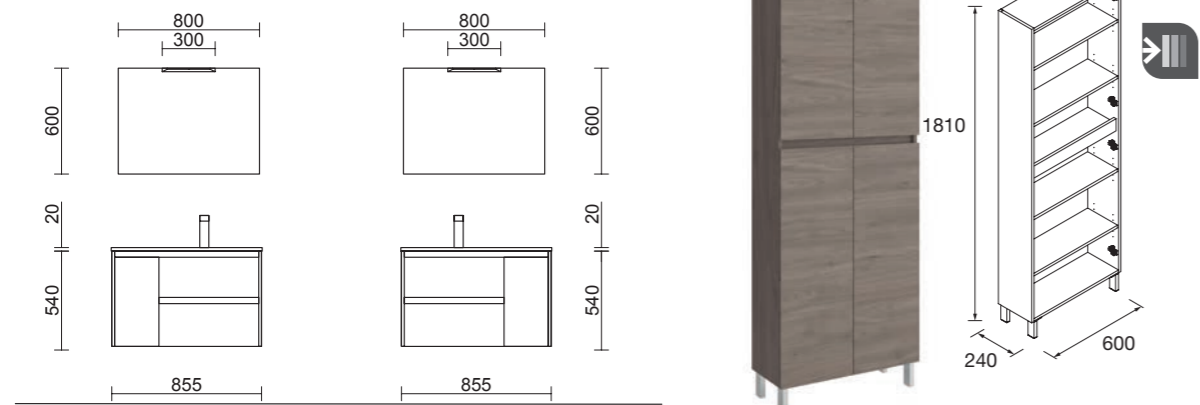

PATAS OPCIONALES EN PÁG. 72

PILAR INFINITY 2P  
Blanco  
cod. 97766  
**209€**

CONJUNTO COMPLETO  
NOJA 1000 Blanco  
cod. 85077  
**438€**

PUERTA A LA IZQUIERDA

PUERTA A LA DERECHA

				€	
Pilar Infinity	97770	97771	97776	97777	<b>247</b>