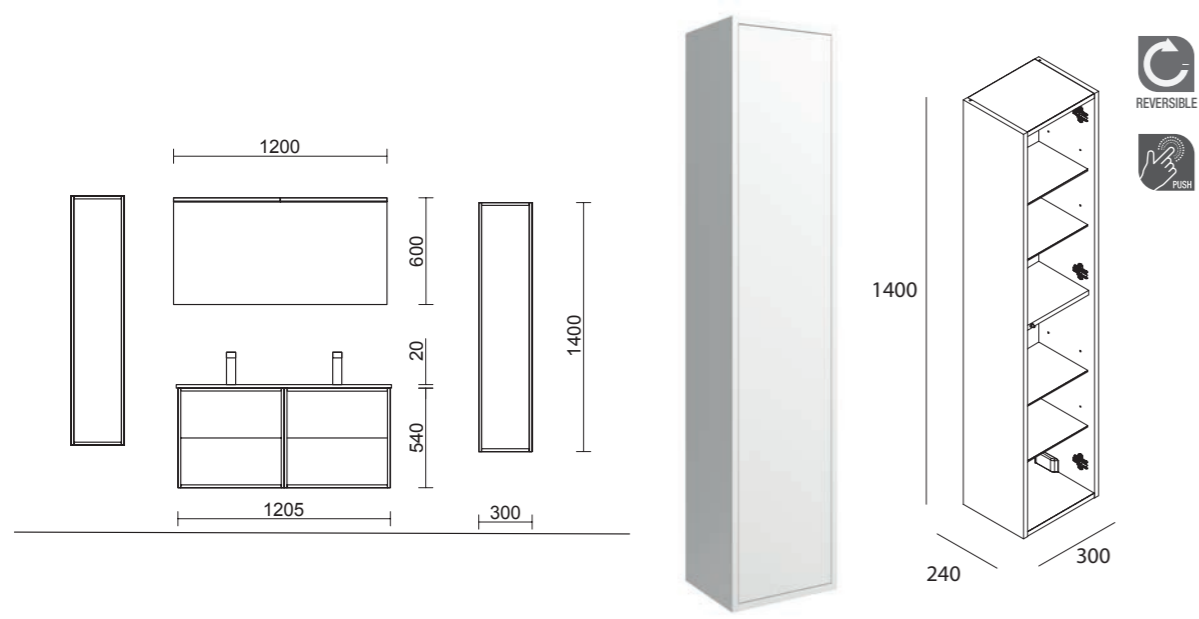

INCLUYE ORGANIZADOR DE CAJÓN SUPERIOR

Organizadores cajón inferior (opcional)

Para mueble 1000 cod. 85232

79€

PATAS OPCIONALES EN PÁG. 72

PILAR OPTIMUS Negro mate cod. 87831 262€

CONJUNTO COMPLETO OPTIMUS 1000 Negro mate cod. 87824 564€