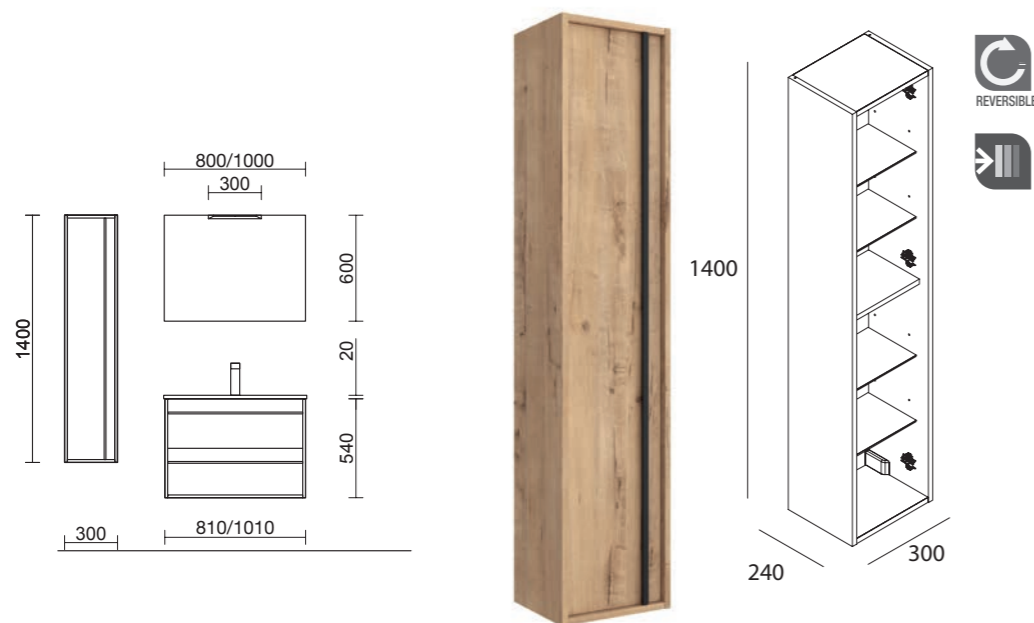

Pilar Attila	97091	84961	84962	246