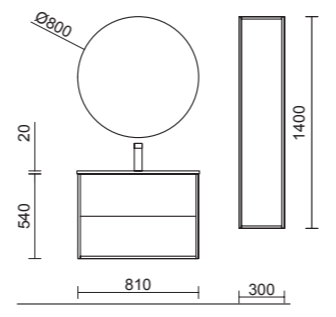

NEW PRODUCT

PILAR OPTIMUS
Blanco mate
cod. 87830
262€

CONJUNTO COMPLETO
OPTIMUS 800 Blanco mate
cod. 97359
592€

COLORES DISPONIBLES

INCLUYE ORGANIZADOR DE CAJÓN SUPERIOR

	Mueble 600	Conjunto COMPLETO*	97347	97349	97348	535
	Mueble 800	Conjunto COMPLETO*	97350	97352	97351	592

	Mueble 800	Conjunto COMPLETO*	97359	97361	97360	592

* Conjunto COMPLETO está compuesto por Mueble, Encimera, Lavabo porcelana, espejo retroiluminado

Organizadores cajón inferior (opcional)
Para mueble 600 cod. 85228 **55€**
Para mueble 800 cod. 85230 **63€**

PATAS OPCIONALES EN PÁG. 72

NEW PRODUCT

PILAR OPTIMUS
Nordick
cod. 87879
262€

CONJUNTO COMPLETO
OPTIMUS 800 Nordick
cod. 97351
592€