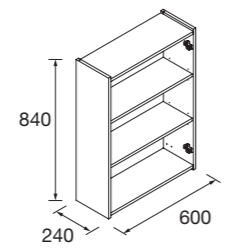

\* Conjunto COMPLETO está compuesto por dos Muebles, Lavabo carga mineral, Espejo y dos Apliques LED

Organizadores cajón inferior (opcional)  
Para mueble 700 cod. 85229 **60€**

PATAS OPCIONALES EN PÁG. 72