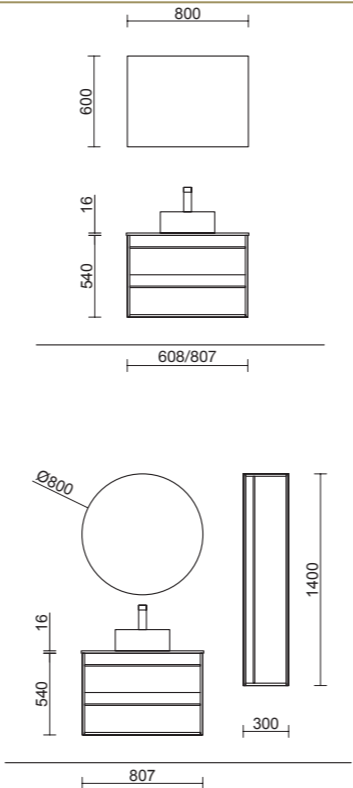

NEW PRODUCT

CONJUNTO COMPLETO
ATTILA 800 Blanco mate
cod. 97329
644€

COLORES DISPONIBLES

El mueble incluye 2 tiradores negros

PILAR A TTILA
Roble Ostippo
cod. 84961
246€

NEW PRODUCT

CONJUNTO COMPLETO
ATTILA 800 Roble Ostippo
cod. 97342
644€

	Mueble 600	Conjunto COMPLETO*	97326	97327	97328	555
	Mueble 800	Conjunto COMPLETO*	97329	97330	97331	644

	Mueble 800	Conjunto COMPLETO*	97341	97342	97343	644

* Conjunto COMPLETO está compuesto por Mueble, Encimera, Lavabo de posar de porcelana y espejo retroiluminado

Organizadores cajón inferior (opcional)

Para mueble 600 cod. 85228 **55€**

Para mueble 800 cod. 85230 **63€**

Tirador Anodizado brillo para cajón (opcional)

Tiradores para mueble 600 (1 ud) cod. 87482 **19€**

Tiradores para mueble 800 (1 ud) cod. 87483 **22€**

PATAS OPCIONALES EN PÁG. 72