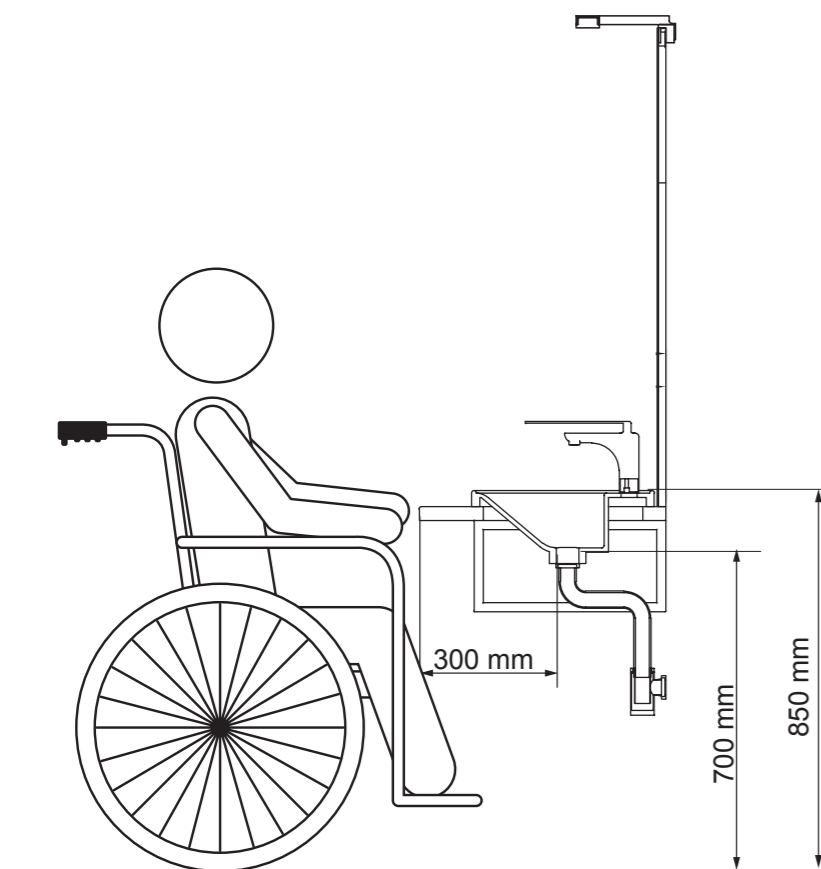

SERIE PMR EASY BATH 800

Soluciones para personas con movilidad reducida.
Soluciones en anchos de 800 y 1300 mm.

EASY BATH

Nuestra solución para personas con movilidad reducida EASY BATH by SALGAR, que existe en anchura de 800 o 1300mm, combina estética, confort y seguridad. Cumple con todas las normas vigentes y ha sido diseñado para ofrecer una solución práctica y optimizada para que todos puedan disfrutar de su baño en las mejores condiciones, sea cual sea su edad o sus condiciones de movilidad. El EASY BATH con ruedas le permite aumentar la capacidad de almacenamiento de su baño y se desplaza fácilmente para mayor comodidad. Toda la familia puede disfrutar de un baño adaptado a todos para mayor comodidad y sencillez en el día a día.