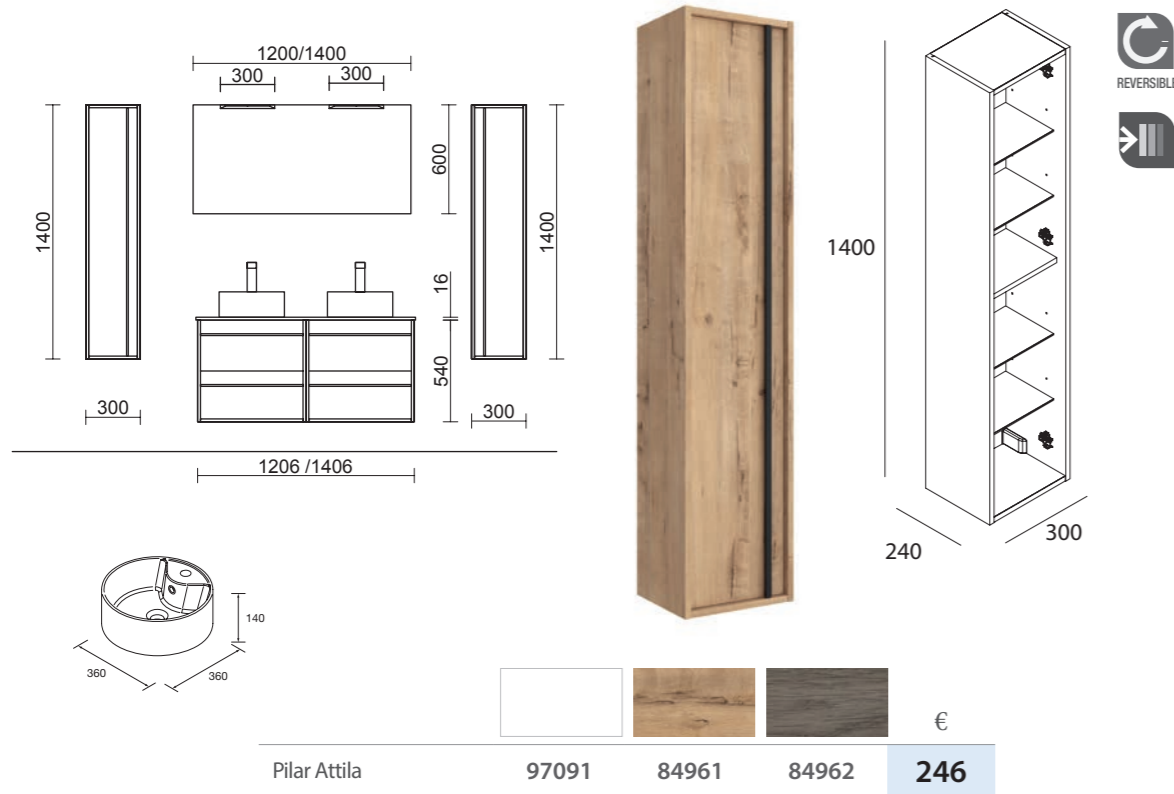

COLORES DISPONIBLES

El mueble incluye 4 tiradores negros

				€	
2 muebles de 600	Conjunto COMPLETO*	97224	90916	90917	1130
	Mueble + encimera + lavabo	97223	90913	90914	1091
2 muebles de 700	Conjunto COMPLETO*	97734	97746	97742	1262
	Mueble + encimera + lavabo	97733	97745	97741	1105

* Conjunto COMPLETO está compuesto por dos Muebles, Encimera, Lavabo de posar de porcelana, Espejo y dos Apliques LED

Tirador Anodizado brillo para cajón y pilar (opcional)

Tiradores para mueble 600 (1 ud) cod. 87482	19€
Tiradores para mueble 700 (1 ud) cod. 97125	21€
Tiradores para pilar Attila (1 ud) cod. 87488	28€

PATAS OPCIONALES EN PÁG. 72

PILAR ATTILA
Roble Ostippo
cod. 84961
246€

CONJUNTO COMPLETO
ATTILA 1200 Roble Ostippo
cod. 90916
1130€