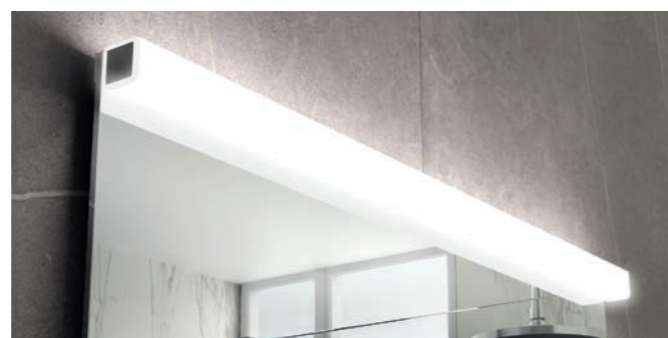

## APLIQUE OPTIMUS

Aplique OPTIMUS, iluminación LED 360° diseñado para integrar la luz en tu espejo.

Blanco mate

Negro mate

Nordick