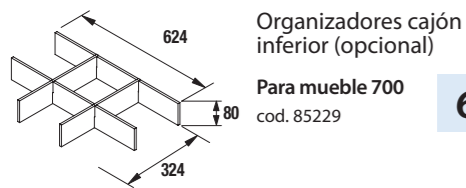

Organizadores cajón inferior (opcional)

Para mueble 700 cod. 85229

60€