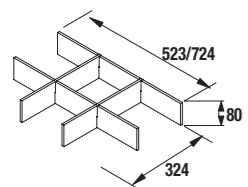

Organizadores cajón inferior (opcional)

Para mueble 600
cod. 85228 **55€**

Para mueble 800
cod. 85230 **63€**