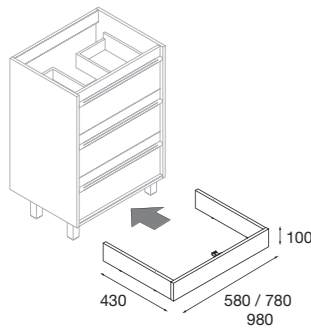

Zócalo

Cubre las patas con los zócalos en los 3 acabados.

		99154	97155	87479	€
Zócalo mueble 600					24
Zócalo mueble 800		99155	97156	87480	25
Zócalo mueble 1000		99156	97158	87481	28

Organizadores de cajón inferior (opcional)

523/724/ 924	Para mueble 600 cod. 85228	56€
	Para mueble 800 cod. 85230	66€
	Para mueble 1000 cod. 85232	81€

Tirador anodizado brillo para cajón y pilar (opcional)

Tiradores para mueble 600 (1 ud) cod. 87482	21€	Tiradores para mueble 1000 (1 ud) cod. 87487	25€
Tiradores para mueble 800 (1 ud) cod. 87483	22€	Tirador para pilar Attila cod. 87488	30€

PATAS OPCIONALES EN PÁG. 72