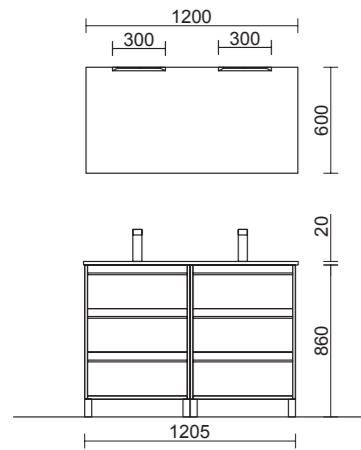

COLORES DISPONIBLES

Pilar Attila	97091	84961	84962	246

2 muebles de 600	Conjunto COMPLETO*	97240	90843	90844	1170
	Mueble + lavabo	97239	90840	90841	945

* Conjunto COMPLETO está compuesto por dos Muebles, Lavabo porcelana, Espejo y dos Apliques LED

El mueble 3 cajones incluye 6 tiradores negros y 8 patas negras de 40 x40 x100 mm

Zócalo

Cubre las patas con los zócalos en los 3 acabados.

Zócalo mueble 600	99154	97155	87479	24

Para el modelo ATTILA 1200 son necesarios 2 unidades

Organizadores cajón inferior (opcional)

Para mueble 600 cod. 85228

55€

Tirador Anodizado brillo para cajón y pilar (opcional)

Tiradores para mueble 600 (1 ud) cod. 87482

19€

Tiradores para pilar Attila cod. 87488

28€

PATAS OPCIONALES EN PÁG. 72

CONJUNTO COMPLETO
ATTILA 1200 Blanco
cod. 97240
1170€