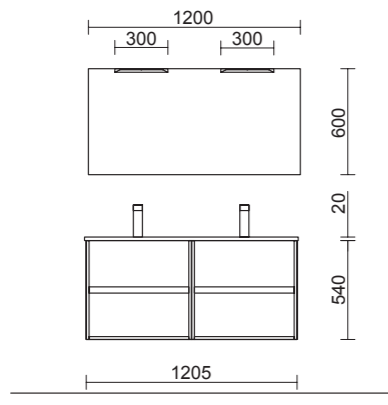

Amplia tu espacio de almacenaje con los auxiliares suspendidos y a suelo (pag 73)