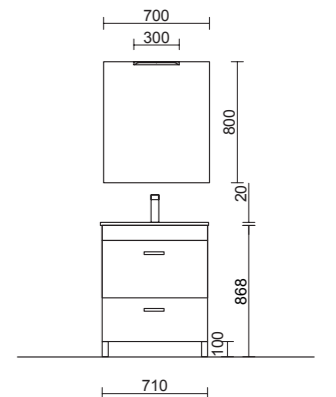

\* Conjunto COMPLETO está compuesto por Mueble, Lavabo porcelana, Espejo y Aplique LED

El mueble incluye 2 tiradores y 4 patas de 40 x 40 x 100 mm

**MICRO.** Mueble de 1 puerta con cierre amortiguado, balda regulable de madera. Mueble y lavabo reversible, para adaptarse a tu espacio.