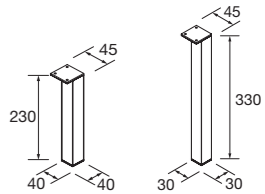

### 2 CAJONES Set 2 patas

● 230x432 mm  
cod. 97162

**55€**

● 330x432 mm  
cod. 97163

**65€**

● 40x230  
cod. 97159

**18€**

● 30x330  
cod. 23899