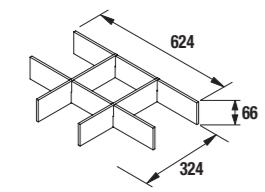

€	
2 muebles de 700	Conjunto COMPLETO*	85093	85095	85096	85094	825
	Mueble + lavabo	85097	85099	85100	85098	743

* Conjunto COMPLETO está compuesto por dos Muebles, Lavabo carga mineral, Espejo y dos Apliques LED

Organizadores cajón inferior (opcional)
Para mueble 700 cod. 85229 **60€**

PATAS OPCIONALES EN PÁG. 72