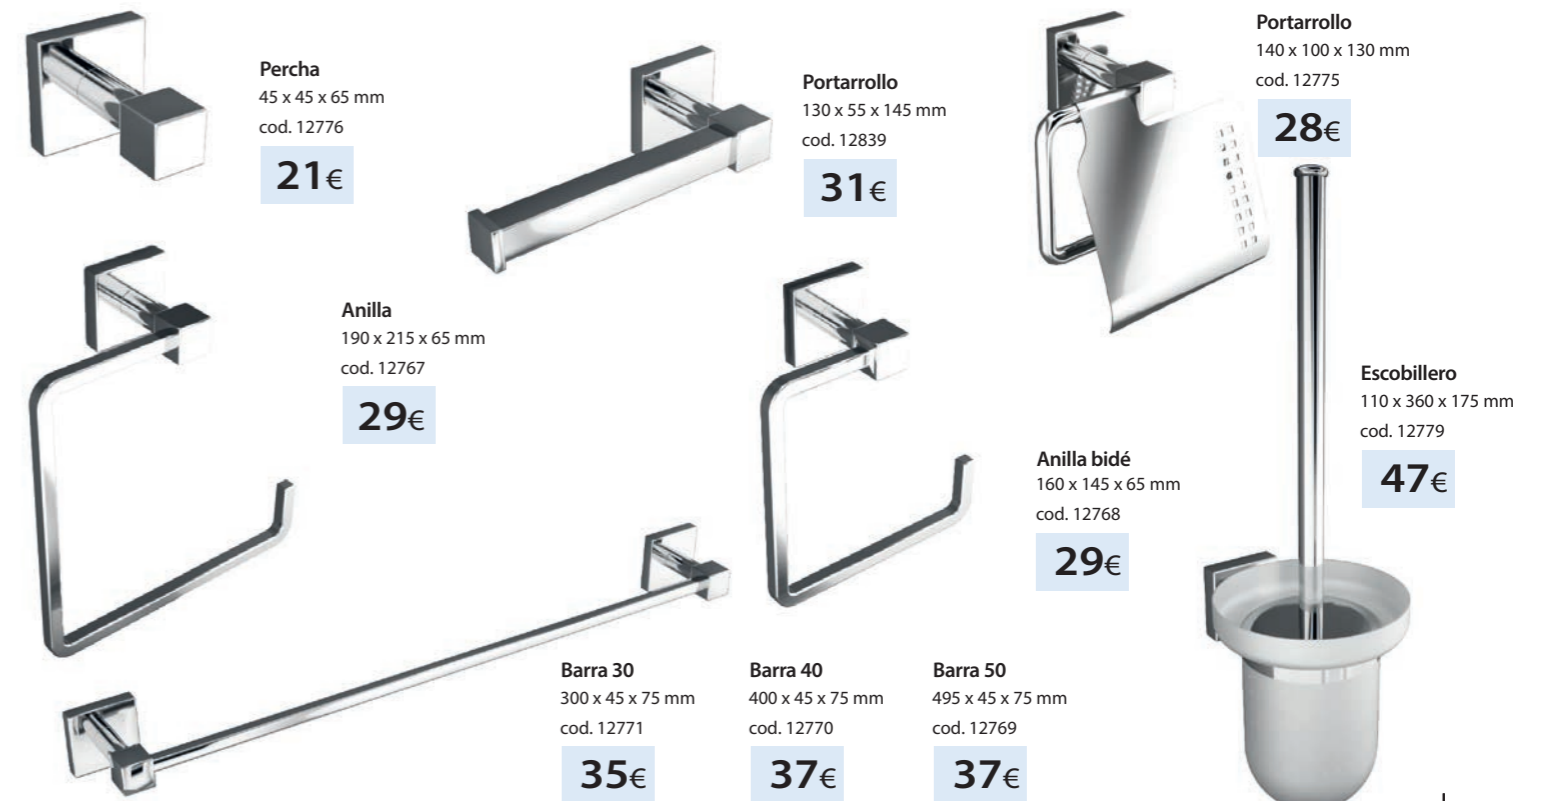

**28€**

**Percha**  
50 x 45 x 70 mm  
cod. 12801

**17€**

**Portarrollos**  
165 x 45 x 70 mm  
cod. 12799

**26€**

**Portarrollos supletorio**  
70 x 50 x 60 mm  
cod. 12800

**32€**

**Escobillero**  
160 x 410 x 120 mm  
cod. 12803

**42€**

**Barra 30**  
360 x 45 x 70 mm  
cod. 12794

**33€**

**Barra 40**  
460 x 45 x 70 mm  
cod. 12793

**33€**

**Barra 50**  
560 x 45 x 70 mm  
cod. 12792

**34€**

# NERVIÓN

Accesorios

Zamak y latón cromado

**Percha**  
45 x 45 x 65 mm  
cod. 12776

**21€**

**Portarrollo**  
130 x 55 x 145 mm  
cod. 12839

**31€**

**Portarrollo**  
140 x 100 x 130 mm  
cod. 12775

**28€**

**Anilla**  
190 x 215 x 65 mm  
cod. 12767

**29€**

**Anilla bidé**  
160 x 145 x 65 mm  
cod. 12768

**29€**

**Escobillero**  
110 x 360 x 175 mm  
cod. 12779

**47€**

**Barra 30**  
300 x 45 x 75 mm  
cod. 12771