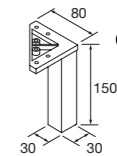

Tirador

CAMBIA LA IMAGEN DE TU ATTILA

Puedes optar por cambiar el look de tu attila, eligiendo como opción el tirador anodizado brillo para muebles de dos y tres cajones y pilares Attila.

Tiradores para mueble 600 (1 ud) cod. 87482	19€	Tiradores para mueble 1000 (1 ud) cod. 87487	23€
Tiradores para mueble 700 (1 ud) cod. 97125	21€	Tirador para pilar Attila cod. 87488	28€
Tiradores para mueble 800 (1 ud) cod. 87483	22€		

Organizador de cajón

ORGANIZA TU MUEBLE ATTILA.

Ten todas tus cosas organizadas en tu mueble Attila con sus organizadores de cajón, aptos para muebles de dos y tres cajones.

Para mueble 600 cod. 85228	55€
Para mueble 700 cod. 85229	60€
Para mueble 800 cod. 85230	63€
Para mueble 1000 cod. 85232	79€

Patas

2 CAJONES Set 2 patas

● 230x432 mm
cod. 97162

55€

● 330x432 mm
cod. 97163

65€

● 40x230
cod. 97159

18€

● 30x330
cod. 23899

25€

3 CAJONES Set 2 patas

● 40x100
cod. 93183

9€

● 30x150
cod. 90820

12€

● 30x150
cod. 24123

11€

Zócalo

Si prefieres cubrir las patas de tu mueble Attila 3 cajones, puedes elegir la opción de zócalo en todos sus anchos y acabados de la serie.

				€
Zócalo mueble 600	99154	97155	87479	24
Zócalo mueble 800	99155	97156	87480	25
Zócalo mueble 1000	99156	97158	87481	28