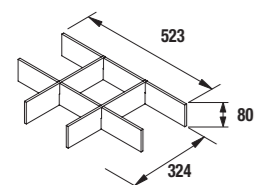

Organizadores cajón inferior (opcional)

Para mueble 600 cod. 85228

55€