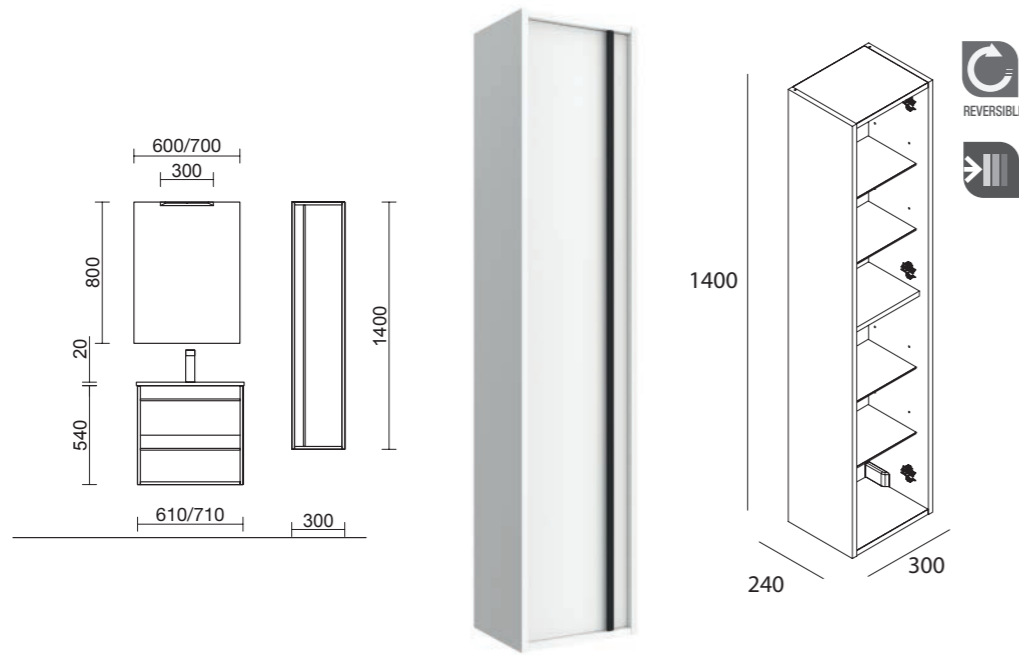

Pilar Attila	97091	84961	84962	246

COLORES DISPONIBLES

El mueble incluye 2 tiradores negros

Mueble 600	Conjunto COMPLETO*	97207	84938	84940	427
	Mueble + lavabo	97208	84939	84941	322
Mueble 700	Conjunto COMPLETO*	97182	97194	97188	455
	Mueble + lavabo	97181	97193	97187	349

* Conjunto COMPLETO está compuesto por Mueble, Lavabo porcelana, Espejo y Aplique LED

Tirador Anodizado brillo para cajón y pilar (opcional)

Organizadores cajón inferior (opcional)

Para mueble 600
cod. 85228 **55€**

Para mueble 700
cod. 85229 **60€**

Tiradores para mueble 600 (1 ud)
cod. 87482 **19€**

Tiradores para mueble 700 (1 ud)
cod. 97125 **21€**

Tiradores para pilar Attila (1 ud)
cod. 87488 **28€**

PATAS OPCIONALES EN PÁG. 72

PILAR ATTILA
Blanco
cod. 97091
246€

CONJUNTO COMPLETO
ATTILA 600 Blanco
cod. 97207
427€