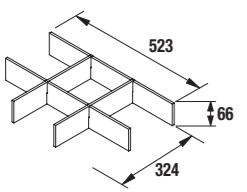

Organizadores cajón inferior (opcional)

Para mueble 600 cod. 85228 **55€**

PATAS OPCIONALES EN PÁG. 72