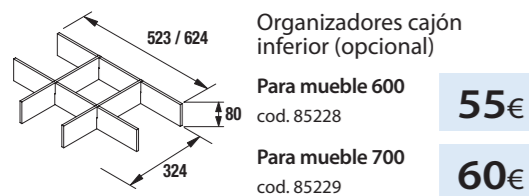

Tiradores para mueble 600 (1 ud) cod. 87482	19€
Tiradores para mueble 700 (1 ud) cod. 97125	21€
Tiradores para pilar Attila (1 ud) cod. 87488	28€

PATAS OPCIONALES EN PÁG. 72