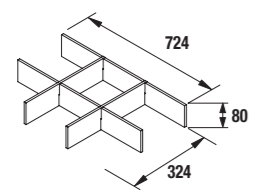

Organizadores cajón inferior (opcional)
Para mueble 800
cod. 85230

63€

PATAS OPCIONALES EN PÁG. 72