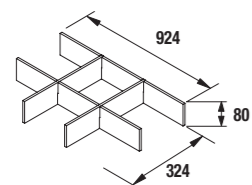

Organizadores cajón inferior (opcional)

Para mueble 1000 cod. 85232

79€

PATAS OPCIONALES EN PÁG. 72