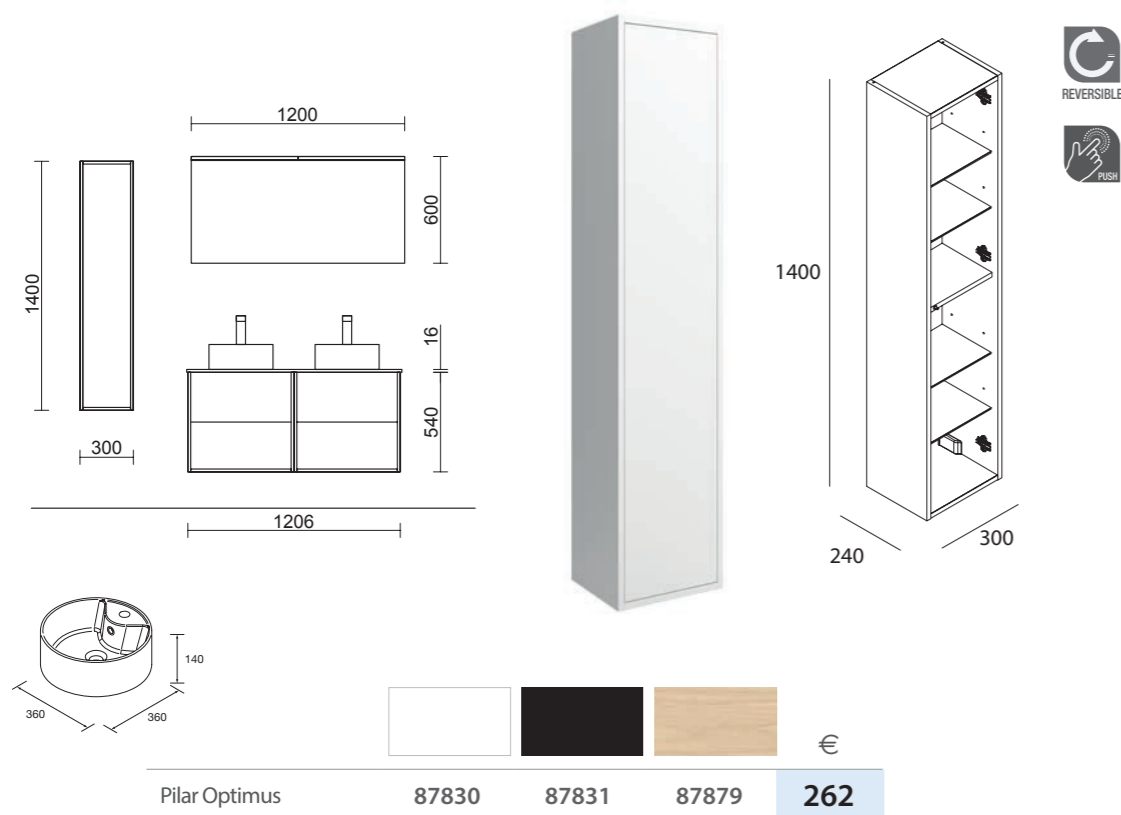

COLORES DISPONIBLES

Mueble 1200	Conjunto COMPLETO*	90890	90891	90892	1107
	Mueble + encimera + lavabo	90887	90888	90889	881

* Conjunto COMPLETO está compuesto por dos Muebles, Encimera, Lavabo de posar de porcelana, Espejo y dos Apliques LED

Organizadores cajón inferior (opcional)

Para mueble 600 cod. 85228

55€

PATAS OPCIONALES EN PÁG. 72