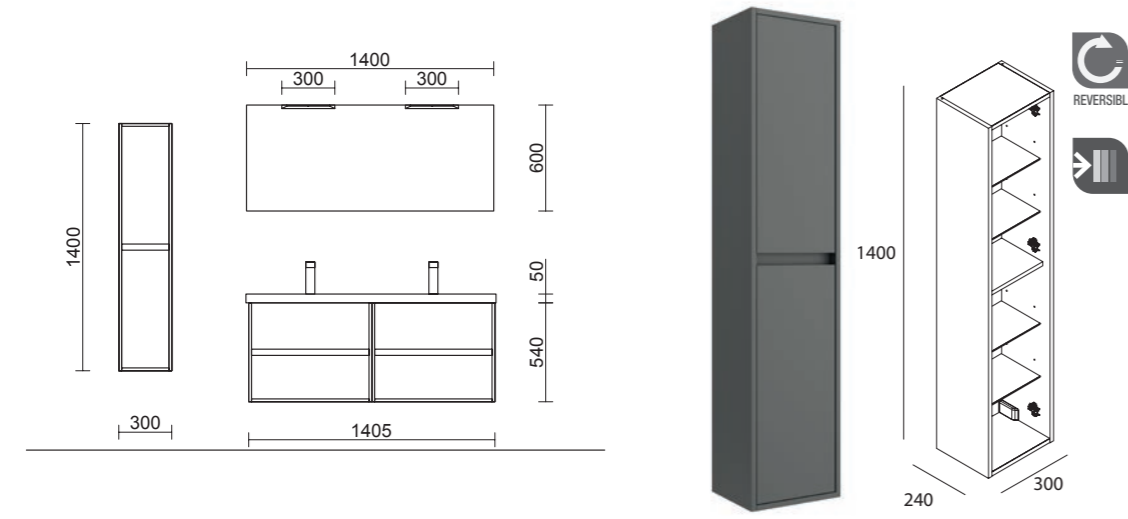

\* Conjunto COMPLETO está compuesto por dos Muebles, Lavabo porcelana, Espejo y dos Apliques LED

Organizadores cajón inferior (opcional)

Para mueble 600 cod. 85228 **55€**

PATAS OPCIONALES EN PÁG. 72

CONJUNTO COMPLETO NOJA 1200 Roble Caledonia cod. 85088 **706€**