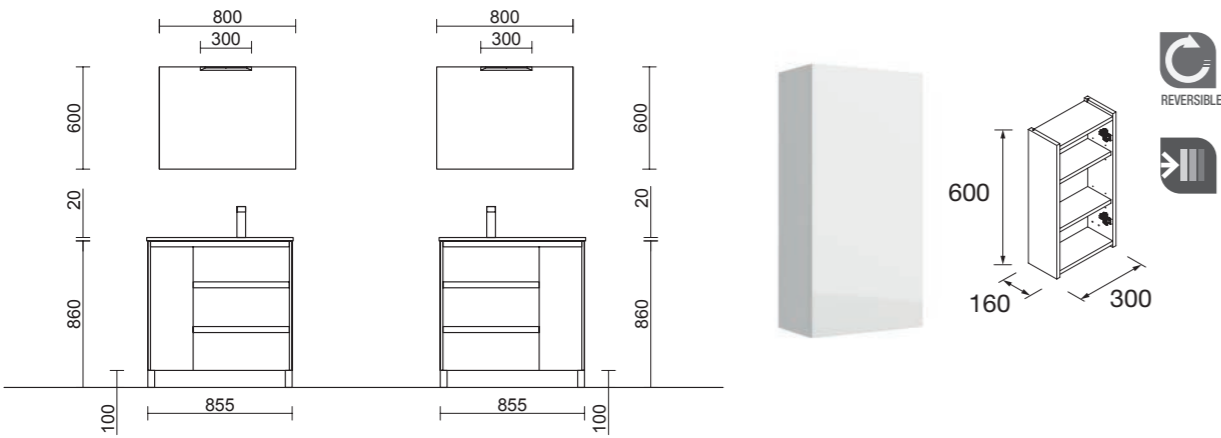

MODULO INFINITY 2P  
Roble Eternity  
cod. 97765  
**173€**

PUERTA A LA IZQUIERDA

PUERTA A LA DERECHA

Módulo Infinity	97747	97750	97752	97753	€	<b>86</b>
-----------------	-------	-------	-------	-------	---	-----------