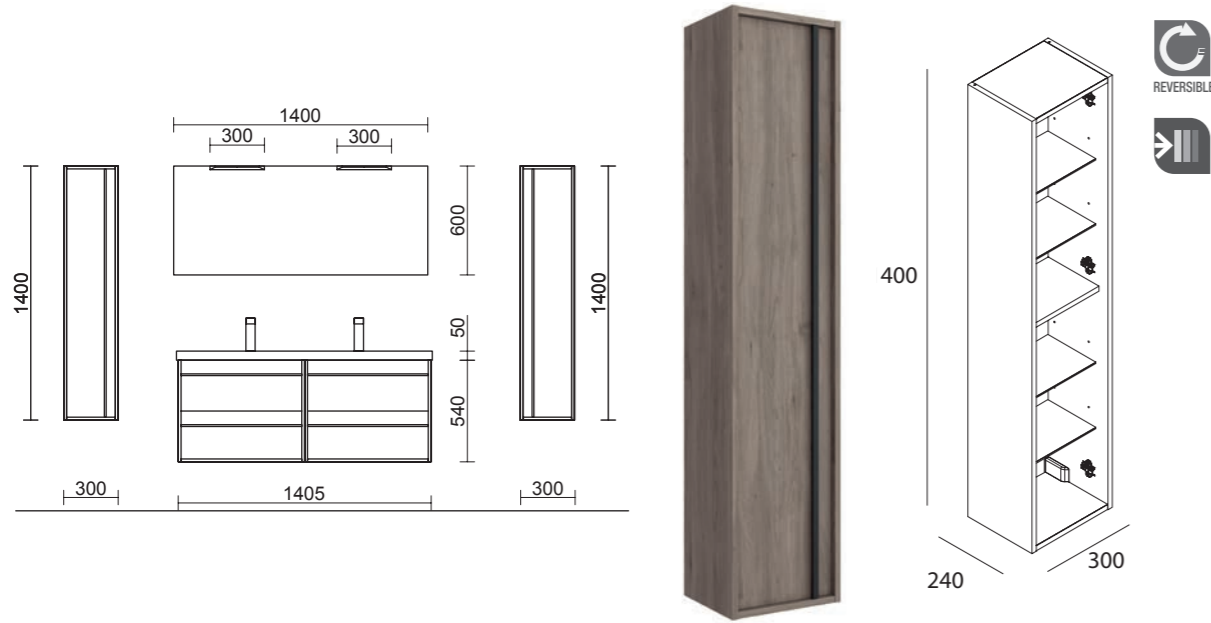

28€

PATAS OPCIONALES EN PÁG. 72

PILAR ATTILA  
Roble Ostippo  
cod. 84961  
246€

CONJUNTO COMPLETO  
ATTILA 1200 Roble Ostippo  
cod. 84956  
1068€

Pilar Attila	97091	84961	84962	246
--------------	-------	-------	-------	-----