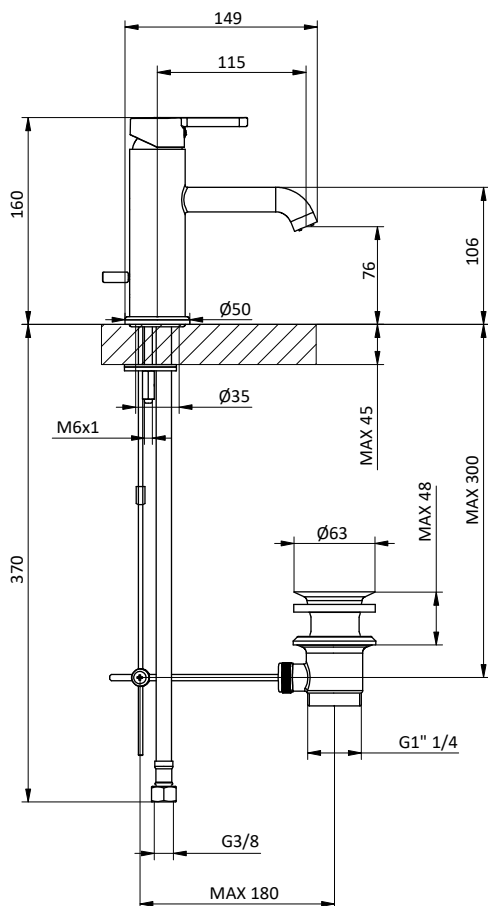

LAVABO WASHBASIN

PATENTED

Miscelatore monocomando per lavabo.
Cartuccia Ø 35 mm
Wash basin mixer
Cartridge Ø 35 mm

Con scarico da 1" 1/4
With 1" 1/4 pop up waste

Art.	Cod.	Leva Lever	Prezzo € Price €
F01	411490501	CROMO	
F01W1	411490506	RAL 9003	
F01B1	411490503	RAL 9004	
F01NB1	411490504	RAL 5026	
F01PG1	411490505	RAL 7036	
F01WB1	411490507	RAL 5021	

Senza scarico
Without waste

F01SS	411490502	CROMO	
F01SSW1	411490511	RAL 9003	
F01SSB1	411490508	RAL 9004	
F01SSNB1	411490509	RAL 5026	
F01SSPG1	411490510	RAL 7036	
F01SSWB1	411490512	RAL 5021	

Ricambi
Spare parts

412960054

412960070