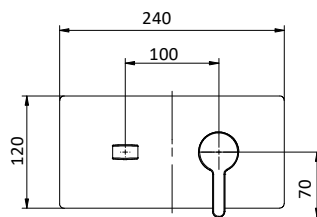

Ricambi
Spare parts

412960055

412960069