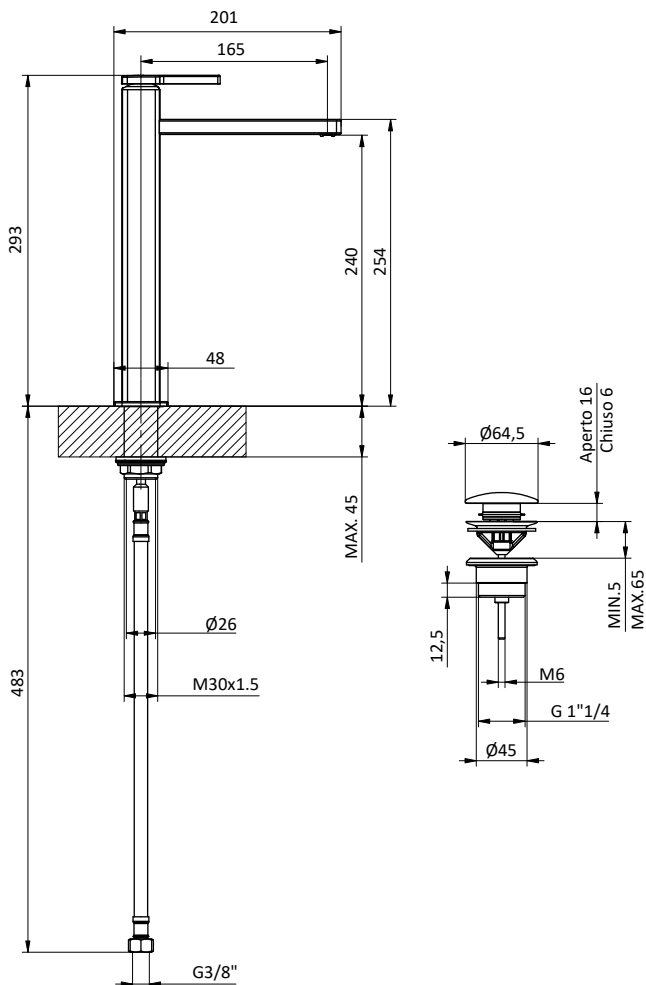

Ricambi Spare parts

412960055

412960068