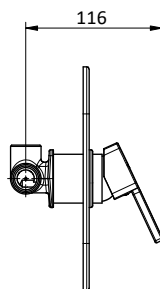

DOCCIA SHOWER