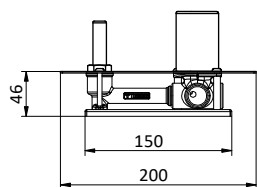

Cartridge Ø 35 mm

Con scarico click clack da 1" 1/4

With 1" 1/4 click clack waste

Art.	Cod.	Leva Lever	Prezzo € Price €
F12	411490603	 CROMO	

Senza scarico

Without waste

F12SS	411490604	 CROMO	
--------------	-----------	---	--