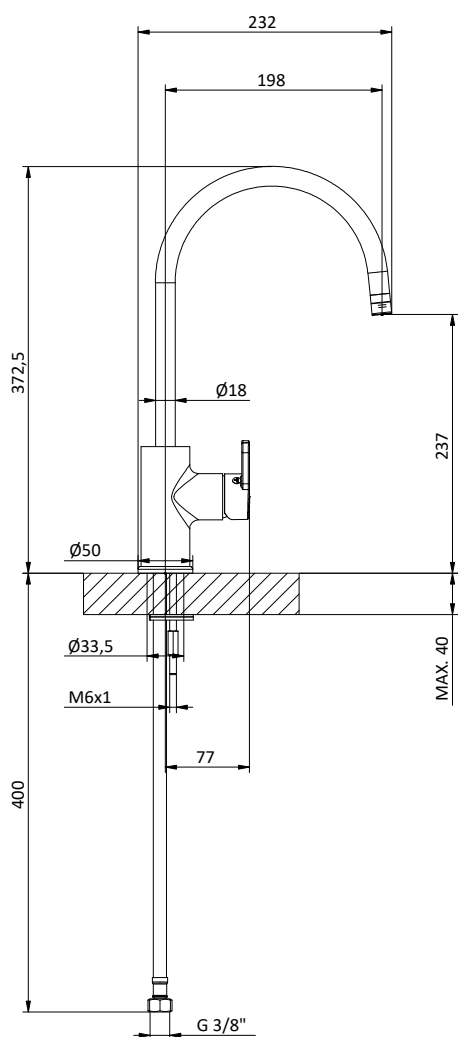

Ricambi Spare parts

412964208

412960070