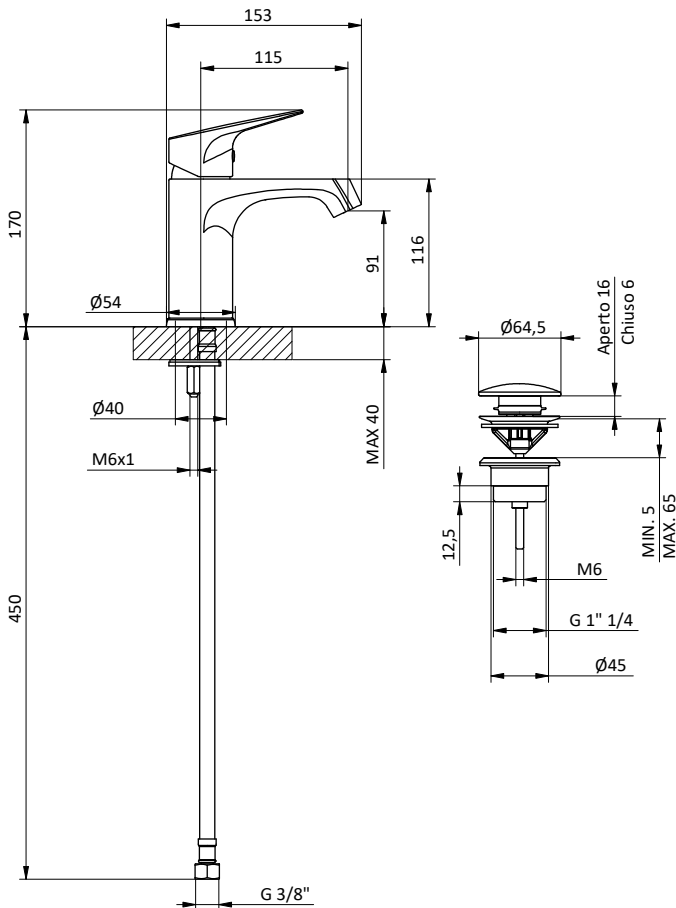

**Ricambi
Spare parts**

412964205

412960076