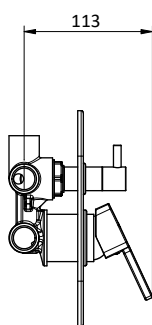

DOCCIA / VASCA SHOWER / BATHTUB

NEW

Miscelatore monocomando da incasso per doccia/vasca con deviatore 3 uscite. Cartuccia Ø 35 mm

Built-in bath/shower mixer with 3 outlets diverter. Cartridge Ø 35 mm

Art.	Cod.	Leva Lever	Prezzo € Price €
Q115	411490429	CROMO	
Q115W1	411490438	RAL 9003	
Q115B1	411490435	RAL 9004	
Q115NB1	411490436	RAL 5026	
Q115PG1	411490437	RAL 7036	
Q115WB1	411490439	RAL 5021	

Ricambi
Spare parts

412960069

DOCCIA SHOWER

Miscelatore monocomando da incasso per doccia.

Cartuccia Ø 35 mm

Built-in shower mixer.

Cartridge Ø 35 mm

Art.	Cod.	Leva Lever	Prezzo € Price €
Q16	411490403	CROMO	
Q16W1	411490424	RAL 9003	
Q16B1	411490421	RAL 9004	
Q16NB1	411490422	RAL 5026	
Q16PG1	411490423	RAL 7036	
Q16WB1	411490425	RAL 5021	

Ricambi
Spare parts

412960069