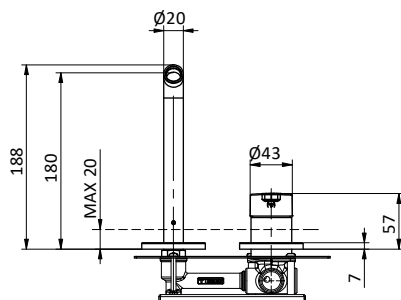

**Ricambi
Spare parts**

412960054

412960069