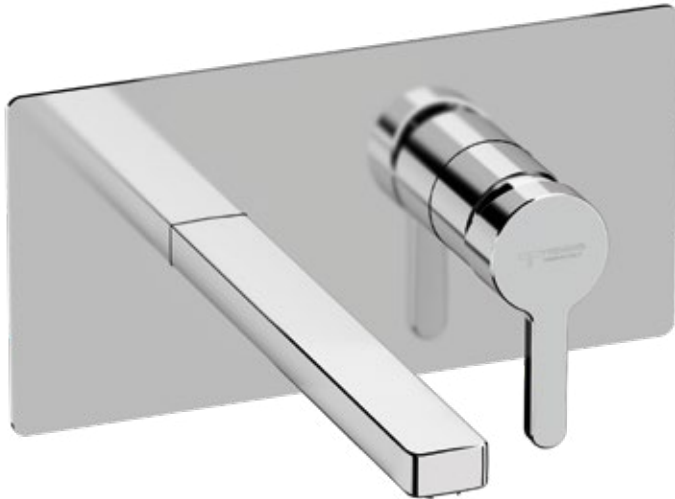

412960055

412960068

LAVABO WASHBASIN

Miscelatore monocomando da incasso per lavabo.

Cartuccia Ø 35 mm

Built-in basin mixer.

Cartridge Ø 35 mm

Con scarico click clack da 1" 1/4