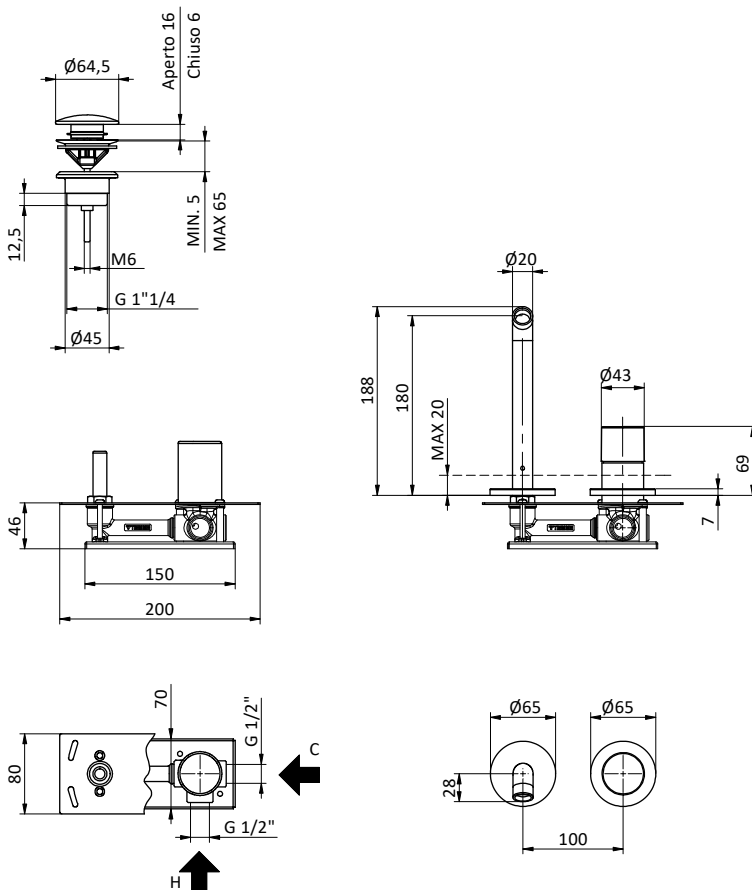

Cartridge \varnothing 35 mm

Con scarico click clack da 1" 1/4

With 1" 1/4 click clack waste

Art.	Cod.	Leva Lever	Prezzo € Price €
FR12	411530603	CROMO	

Senza scarico

Without waste

FR12SS	411530604	CROMO	
--------	-----------	-------	--