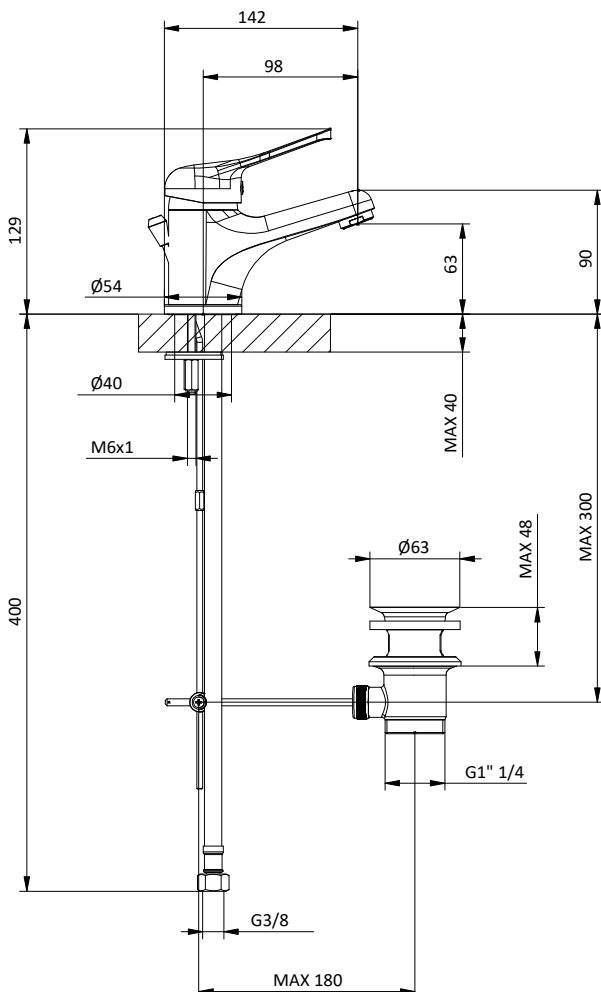

LAVABO WASHBASIN

Miscelatore monocomando per lavabo.
Cartuccia Ø 40 mm
Wash basin mixer.
Cartridge Ø 40 mm

Con scarico da 1" 1/4
With 1" 1/4 pop up waste

Art.	Cod.	Leva Lever	Prezzo € Price €
G01	411510501	CROMO	

Senza scarico
Without waste

G01SS	411510502	CROMO	

Ricambi Spare parts

412960051

412960067