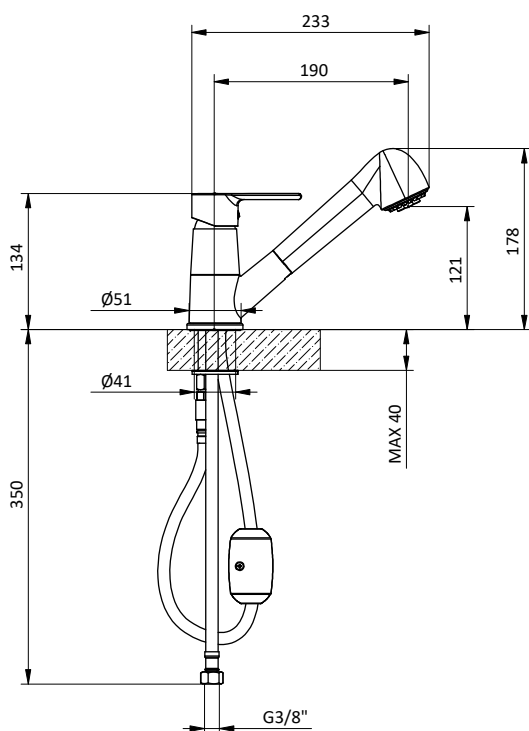

CUCINA
KITCHEN

NEW

TEN COLLECTION

Miscelatore monocomando per lavello con
leva frontale e doccetta estraibile doppio
getto.

Cartuccia Ø 35 mm

Kitchen mixer with front lever, pull-out
shower with 2 jets.

Cartridge Ø 35 mm