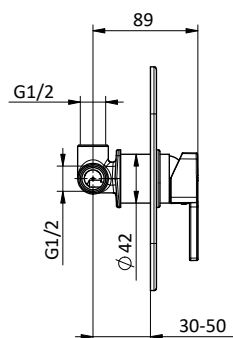

DOCCIA SHOWER