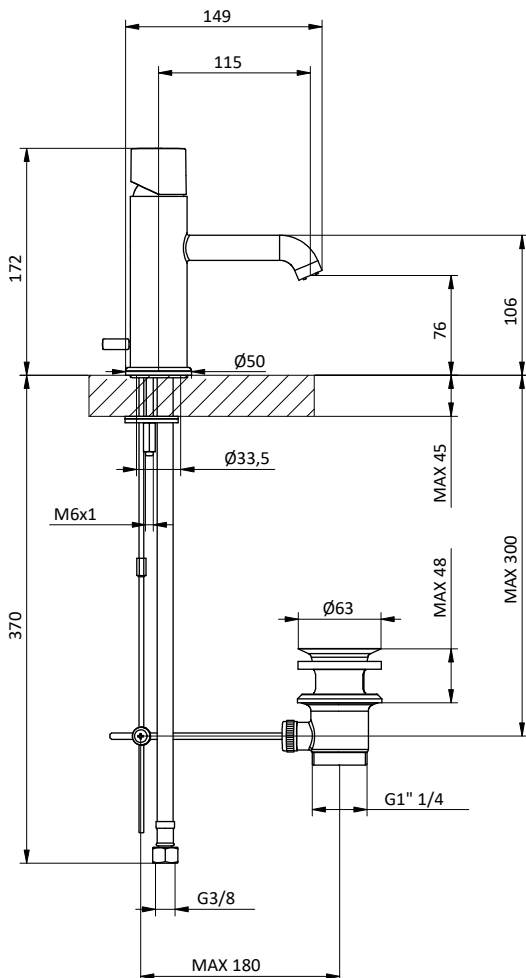

FLY ROUND COLLECTION

LAVABO WASHBASIN

PATENTED

Miscelatore monocomando per lavabo.
Cartuccia \varnothing 35 mm
Wash basin mixer.
Cartridge \varnothing 35 mm

Con scarico da 1" 1/4
With 1" 1/4 pop up waste

Art.	Cod.	Leva Lever	Prezzo € Price €
FR01	411530501	CROMO	