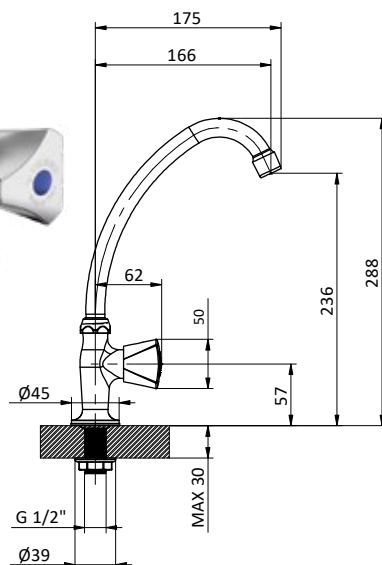

Rubinetto acqua fredda cromato con maniglia 3 punte a colonna e canna superiore a J con rosone.

Chromed cold water TAP with column 3-point handle and J-shaped spout with rosette.

Art.	Cod.	Leva Lever	Prezzo € Price €
V04	411887004	CROMO	

Ricambi Spare parts

412964207