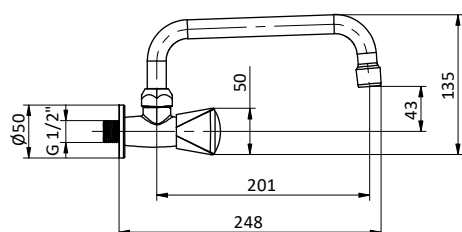

Art.	Cod.	Leva Lever	Prezzo € Price €
K03LC	411511006	 CROMO	

Ricambi Spare parts

 412960051

 412960067

ACQUA FREDDA COLD WATER

NEW

Rubinetto acqua fredda cromato con maniglia 3 punte e canna superiore a U con rosone.
Chromed cold water TAP with 3-point handle and U-shaped spout with rosette.