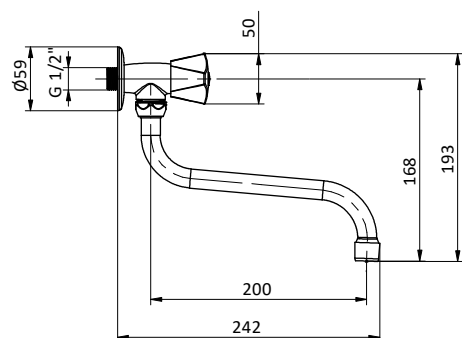

Rubinetto acqua fredda cromato con maniglia 3 punte e canna inferiore a S con rosone.
Chromed cold water TAP with 3-point handle and S-shaped spout with rosette.

Art.	Cod.	Leva Lever	Prezzo € Price €
V02	411887002	CROMO	

Ricambi
Spare parts

412964207