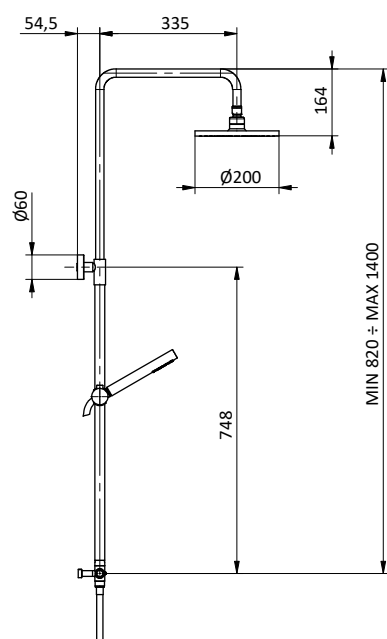

COLONNE DOCCIA SHOWER COLUMNS

ATENA COLLECTION

Colonna doccia in **ottone** regolabile tonda con deviatore.

Soffione anticalcare **ABS** Ø 200.

Flex **PVC** grigio L 150 cm anti torsione.

Doccia tonda **ABS** anticalcare.

Brass shower column with diverter.

ABS showerhead Ø 200.

Flex **PVC** grey L 150 cm anti twist.

ABS round handshower with anti-limestone system.

Art.	Cod.	Prezzo € Price €
DC010	4180317