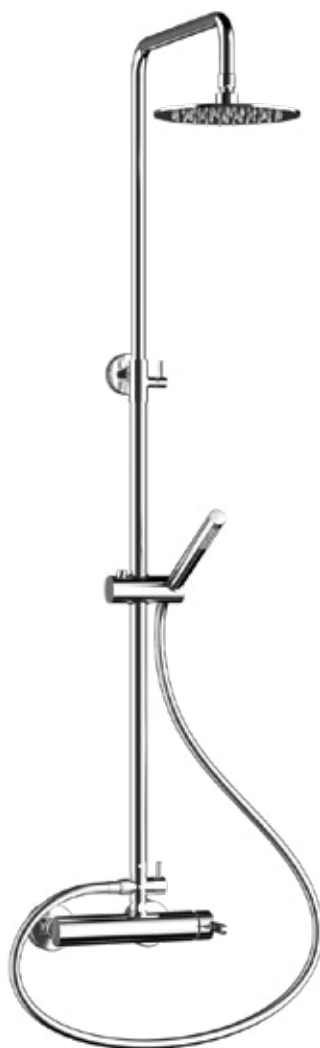

COLONNE DOCCIA SHOWER COLUMNS

SIRIO COLLECTION

Colonna doccia in **ottone** regolabile con miscelatore esterno.
Soffione **acciaio** Ø 200.
Flex **PVC** cromato L 150 cm anti torsione.
Doccia tonda **ottone** anticalcare.

Brass shower column with external shower mixer.

Steel showerhead Ø 200.

Flex **PVC** chrome L 150 cm anti twist.

Brass round handshower with anti-limestone system.

Art.	Cod.	Prezzo € Price €
DC008	4180315