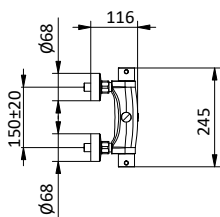

COLONNE DOCCIA SHOWER COLUMNS

SIRIO COLLECTION

Colonna doccia in **ottone** regolabile con termostatico esterno.
Soffione **acciaio** Ø 200.
Tubo flex **PVC** cromato L 150 cm anti torsione.
Doccia tonda **ottone** anticalcare.

Brass shower column with external thermostatic mixer.
Steel showerhead Ø 200.
Flex **PVC** chrome L 150 cm anti twist.
Brass round handshower with anti-limestone system.

Art.	Cod.	Prezzo € Price €
DC009	4180316