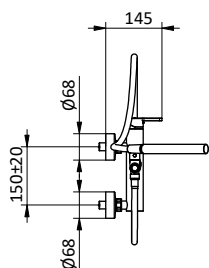

COLONNE DOCCIA SHOWER COLUMNS

SIRIO COLLECTION

Colonna doccia in **ottone** regolabile con miscelatore esterno.
Soffione **acciaio** Ø 200.
Flex **PVC** cromato L 150 cm anti torsione.
Doccia tonda **ottone** anticalcare.

Brass shower column with external shower mixer.

Steel showerhead Ø 200.

Flex **PVC** chrome L 150 cm anti twist.

Brass round handshower with anti-limestone system.

Art.	Cod.	Prezzo € Price €
DC008	4180315