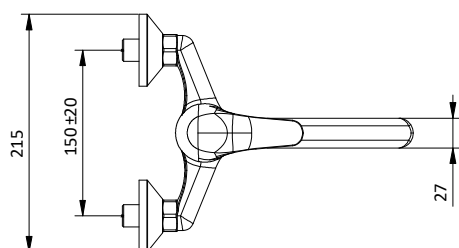

CUCINA KITCHEN

GAMMA COLLECTION

Miscelatore monocomando per lavello con
leva frontale, installazione a parete e bocca
girevole L 170 mm.
Cartuccia $\varnothing$ 40 mm

Wall mounted kitchen mixer with front lever
and swivelling spout L 170 mm.
Cartridge $\varnothing$ 40 mm

Art.	Cod.	Leva Lever	Prezzo € Price €
K03	411511001	CROMO	

Ricambi Spare parts

412960051

412960067