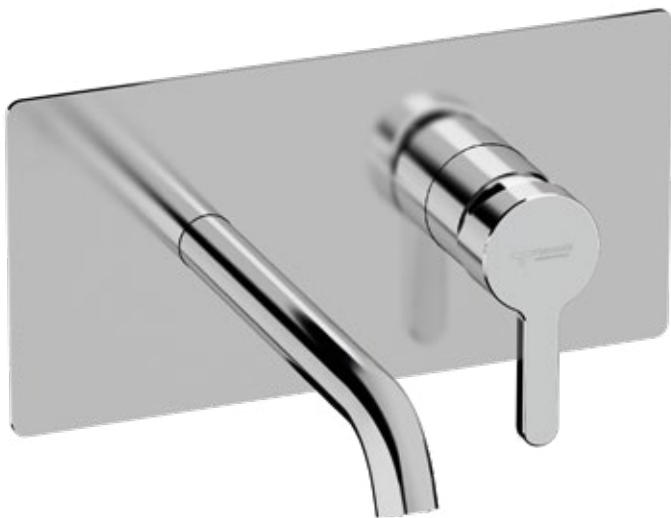

LAVABO WASHBASIN

Miscelatore monocomando da incasso per lavabo.

Cartuccia Ø 35 mm

Built-in basin mixer.

Cartridge Ø 35 mm

Con scarico click clack da 1" 1/4

With 1" 1/4 click clack waste

Art.	Cod.	Leva Lever	Prezzo € Price €
F11	411490601	CROMO	

Senza scarico

Without waste

F11SS	411490602	CROMO