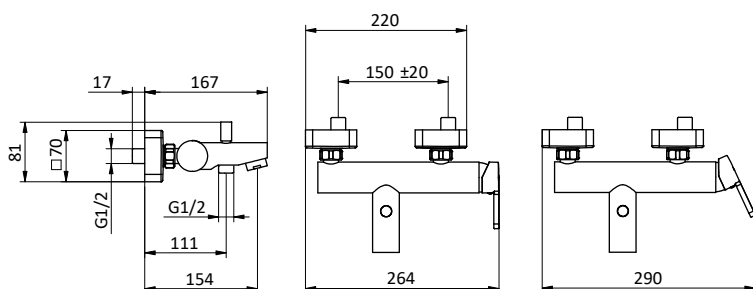

412960052

412960069

VASCA BATHTUB

Miscelatore monocomando per vasca senza accessori.
Cartuccia Ø 35 mm

External bath mixer without shower set.
Cartridge Ø 35 mm

Art.	Cod.	Leva Lever	Prezzo € Price €
Q13SA	411490103	CROMO	
Q13SAW1	411490119	RAL 9003	
Q13SAB1	411490116	RAL 9004	
Q13SANB1	411490117	RAL 5026	
Q13SAPG1	411490118	RAL 7036	
Q13SAWB1	411490120	RAL 5021	