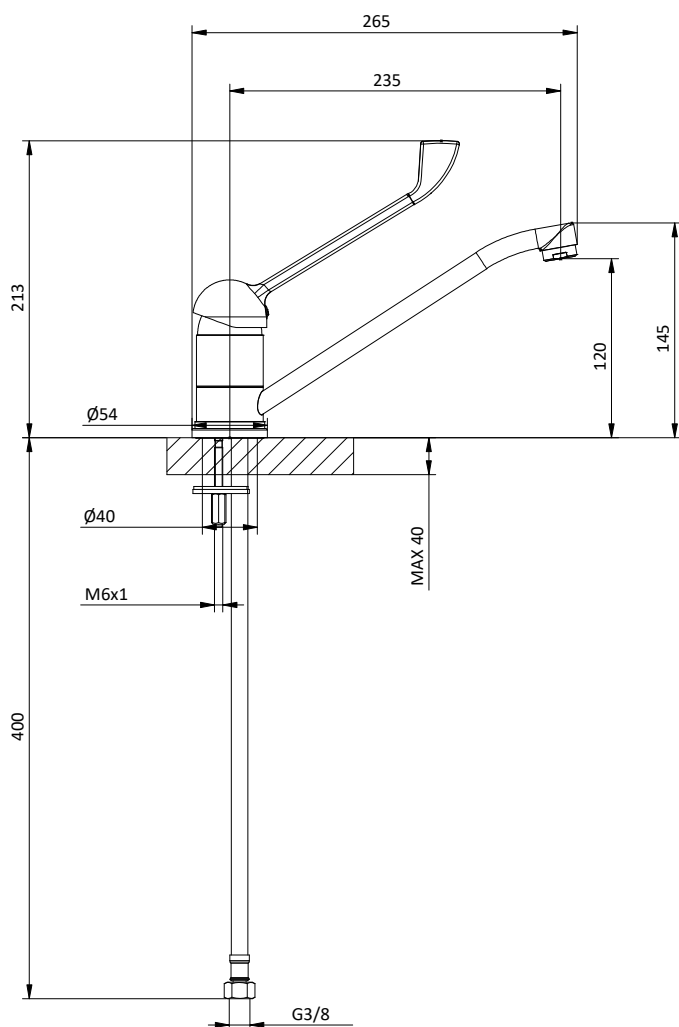

Art.	Cod.	Leva Lever	Prezzo € Price €
K01	411510901	 CROMO	

Ricambi Spare parts

 412960051

 412960067

CUCINA KITCHEN

GAMMA COLLECTION

Miscelatore monocomando per lavello con
leva clinica frontale e bocca L 235 mm.
Cartuccia Ø 40 mm