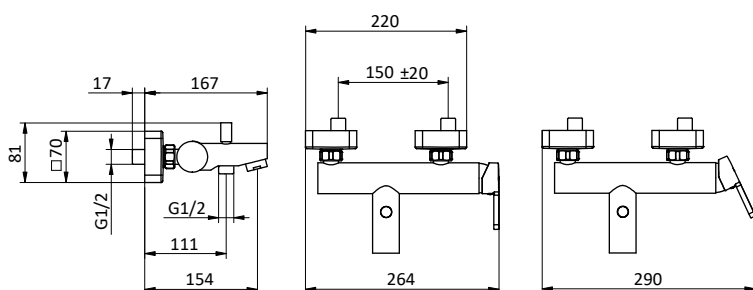

412960055

412960068

VASCA BATHTUB

Miscelatore monocomando per vasca con doccia monogetto anticalcare in ottone, flex L 150 cm pvc cromato con antitorsione e supporto fisso in ottone.
Cartuccia Ø 35 mm

External bath mixer with brass antiscald handheld showerer, chrome pvc flex L 150 cm with antitwist and brass shower holder.
Cartridge Ø 35 mm