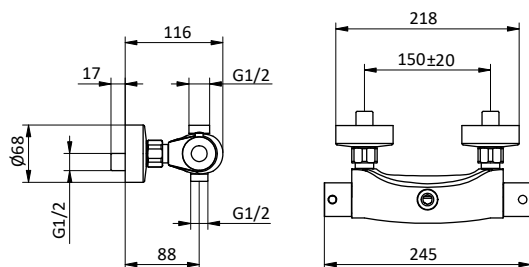

Ricambi
Spare parts

412960317