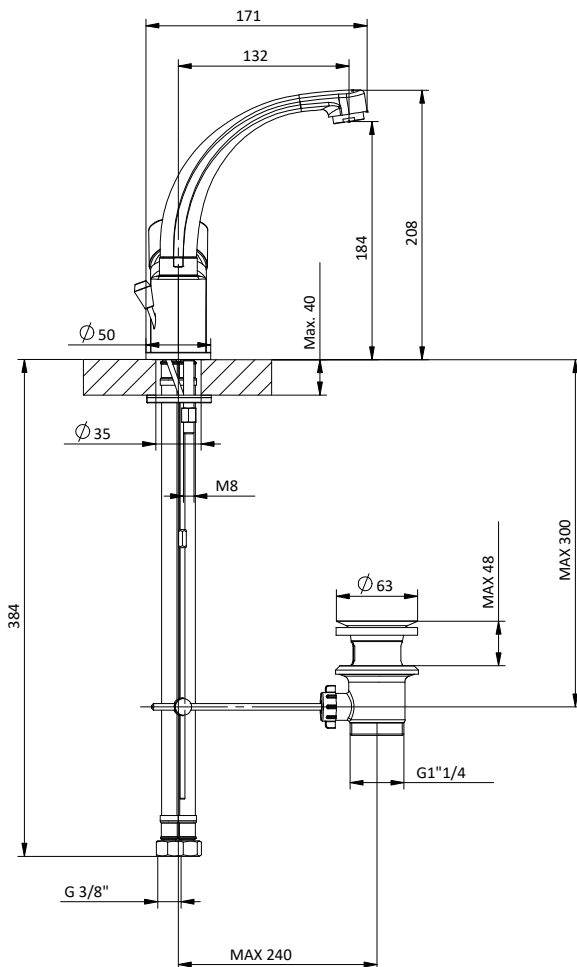

NEW

Miscelatore monocomando per lavabo con bocca girevole e leva laterale destra. Cartuccia Ø 35 mm

Wash basin mixer with swiveling spout and right side lever. Cartridge Ø 35 mm

Con scarico da 1" 1/4
With 1" 1/4 pop up waste