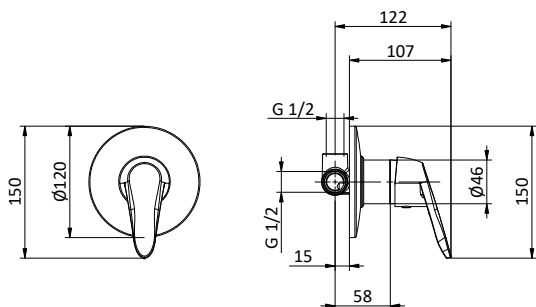

Cartridge \varnothing 40 mm

Art.	Cod.	Leva Lever	Prezzo € Price €
D05	411500401	CROMO	

Ricambi
Spare parts

DOCCIA SHOWER

Miscelatore monocomando da incasso per doccia.
Cartuccia \varnothing 40 mm
Built-in shower mixer.
Cartridge \varnothing 40 mm