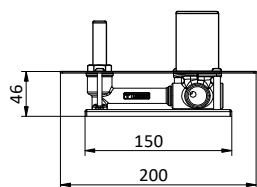

**Ricambi
Spare parts**

412960054

412960069