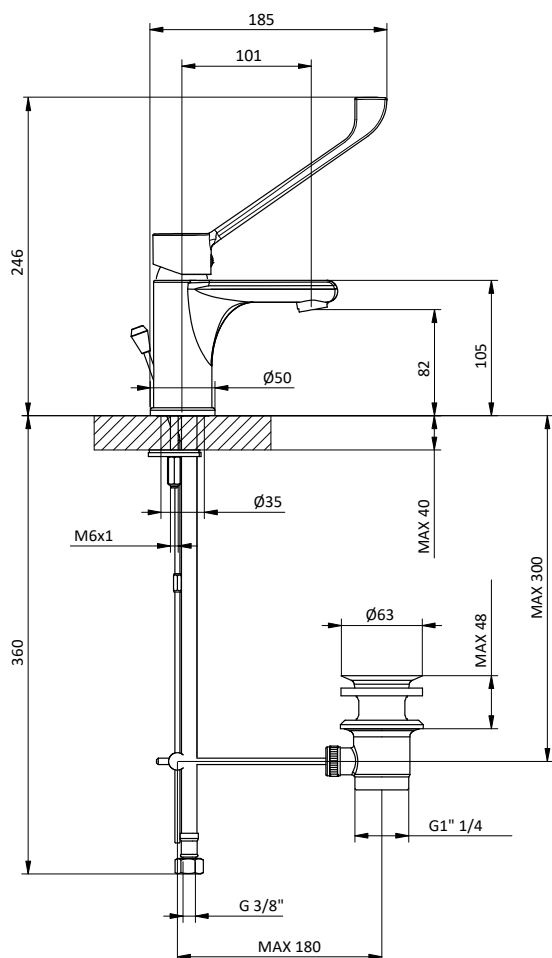

Ricambi Spare parts

412960051

412960070