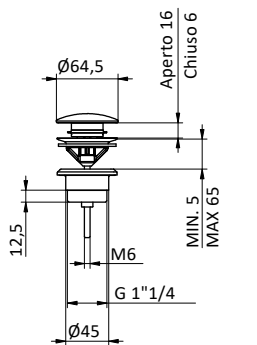

Cartridge Ø 35 mm

Con scarico click clack da 1" 1/4

With 1" 1/4 click clack waste

Art.	Cod.	Leva Lever	Prezzo € Price €
F12	411490603	 CROMO	

Senza scarico

Without waste

F12SS	411490604	 CROMO	
--------------	-----------	---	--