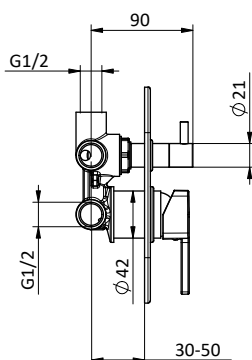

DOCCIA / VASCA SHOWER / BATHTUB

NEW

Miscelatore monocomando da incasso per doccia/vasca con deviatore 3 uscite. Cartuccia Ø 35 mm

Built-in bath/shower mixer with 3 outlets diverter. Cartridge Ø 35 mm

Art.	Cod.	Leva Lever	Prezzo € Price €
Q115	411490429	CROMO	
Q115W1	411490438	RAL 9003	
Q115B1	411490435	RAL 9004	
Q115NB1	411490436	RAL 5026	
Q115PG1	411490437	RAL 7036	
Q115WB1	411490439	RAL 5021	

Ricambi
Spare parts

412960069

DOCCIA SHOWER

Miscelatore monocomando da incasso per doccia.

Cartuccia Ø 35 mm

Built-in shower mixer.

Cartridge Ø 35 mm

Art.	Cod.	Leva Lever	Prezzo € Price €
Q16	411490403	CROMO	
Q16W1	411490424	RAL 9003	
Q16B1	411490421	RAL 9004	
Q16NB1	411490422	RAL 5026	
Q16PG1	411490423	RAL 7036	
Q16WB1	411490425	RAL 5021	

Ricambi
Spare parts

412960069