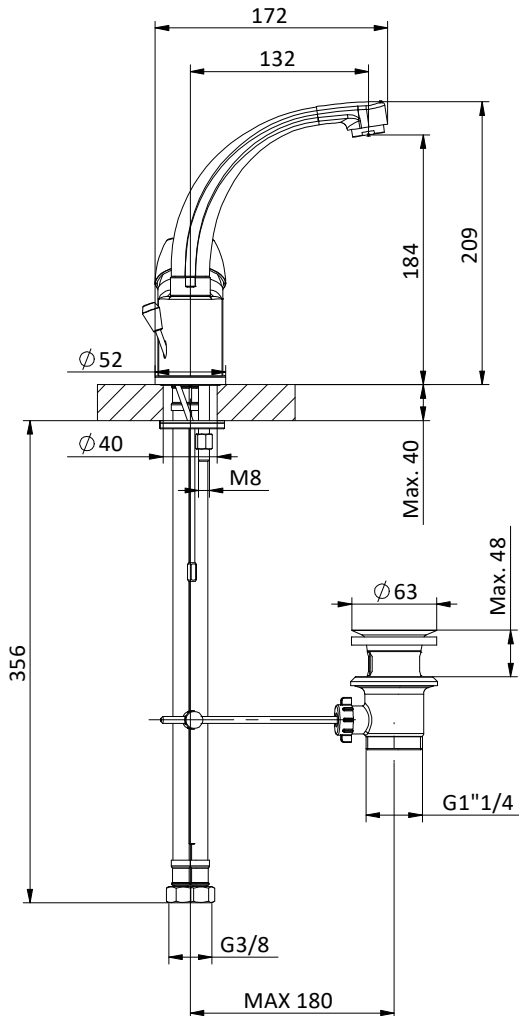

LAVABO WASHBASIN

NEW

Miscelatore monocomando per lavabo con bocca girevole e leva laterale destra. Cartuccia Ø 40 mm

Wash basin mixer with swiveling spout and right side lever. Cartridge Ø 40 mm

Con scarico da 1" 1/4
With 1" 1/4 pop up waste

Art.	Cod.	Leva Lever	Prezzo € Price €
G13	411516701	CROMO	

Senza scarico
Without waste

G13SS	411516702	CROMO	

Ricambi Spare parts

412960051

412960075

For pricelist scan the QR code