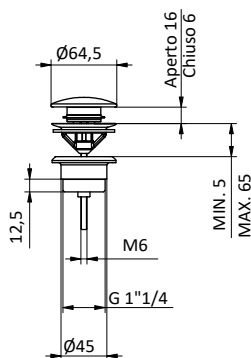

Ricambi Spare parts

412960054

412960070