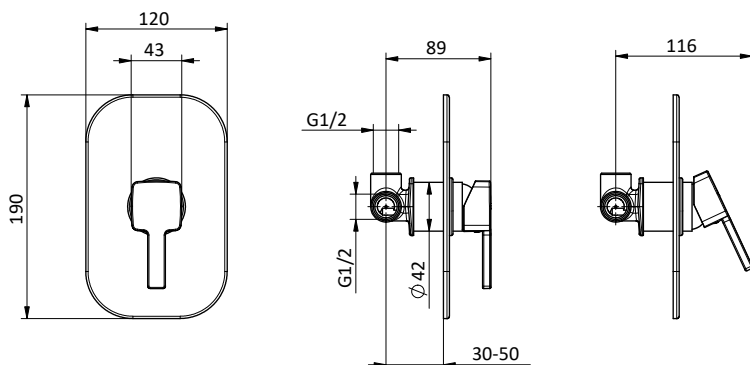

DOCCIA SHOWER