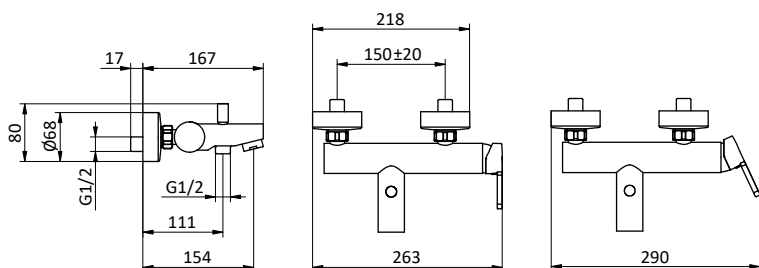

VASCA BATHTUB