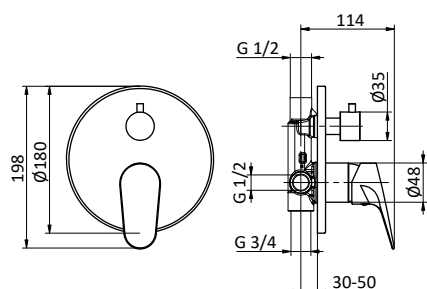

Art.	Cod.	Leva Lever	Prezzo € Price €
SX05	411470401	CROMO	

Ricambi Spare parts