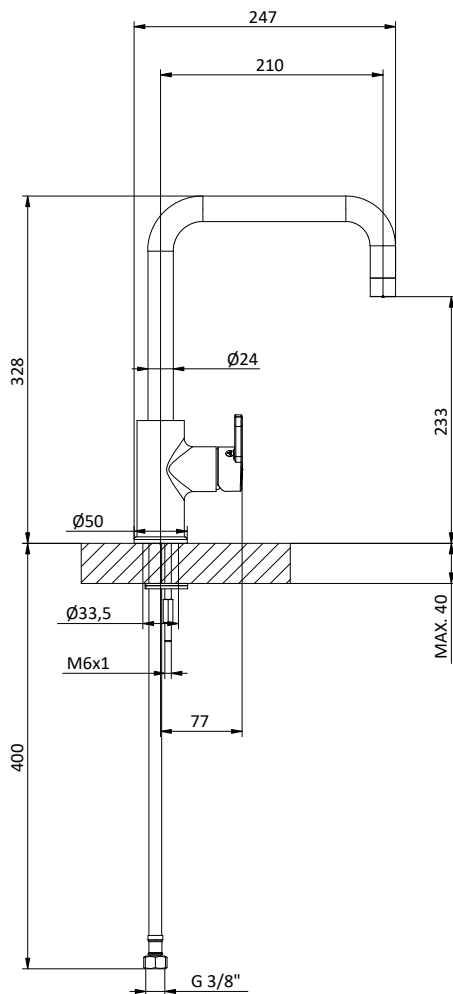

Ricambi Spare parts

 412964206

 412960070

K EVO COLLECTION

CUCINA KITCHEN

Miscelatore monocomando per lavello con
canna girevole Ø 24 e leva laterale destra.
Cartuccia Ø 35 mm

Kitchen mixer with swivelling spout and right
side lever.
Cartridge Ø 35 mm