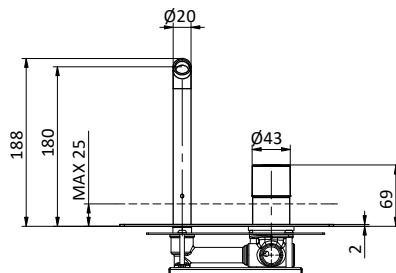

Con scarico click clack da 1" 1/4

With 1" 1/4 click clack waste

Art.	Cod.	Leva Lever	Prezzo € Price €
FR11	411530601	CROMO	

Senza scarico

Without waste

FR11SS	411530602	CROMO	
--------	-----------	-------	--