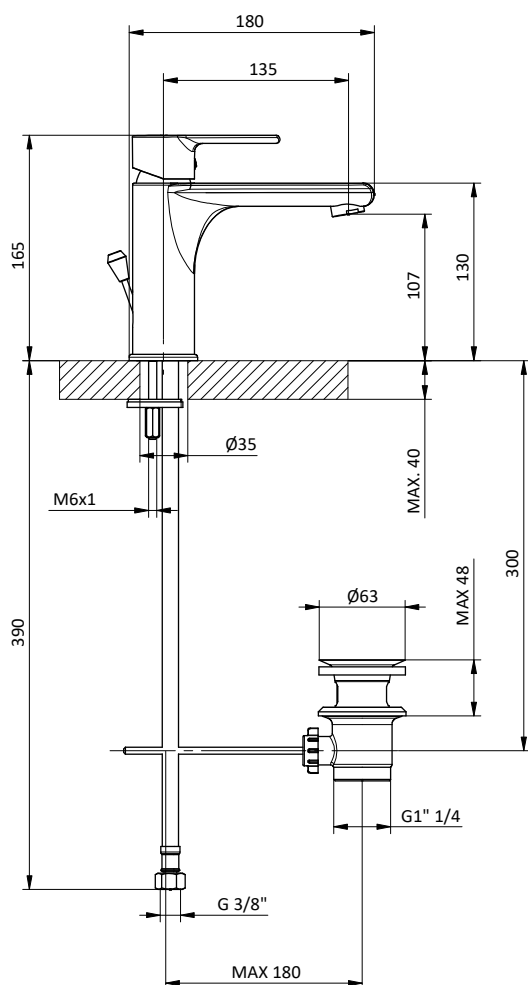

LAVABO WASHBASIN

NEW

Miscelatore monocomando medio per lavabo con bocca lunga.
Cartuccia Ø 35 mm

Medium wash basin mixer with long spout.
Cartridge Ø 35 mm

Con scarico da 1" 1/4
With 1" 1/4 pop up waste

Art.	Cod.	Leva Lever	Prezzo € Price €
TN14	411809701	CROMO	

Senza scarico
Without waste

TN14SS	411809702	CROMO	

Ricambi Spare parts

412960051

412960070