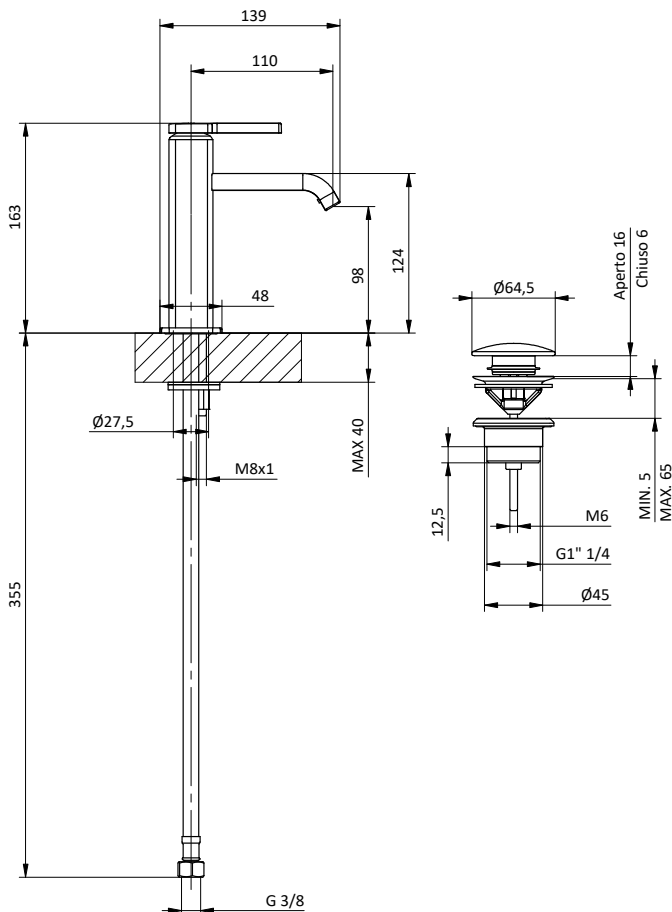

Ricambi Spare parts

412960066

412960068