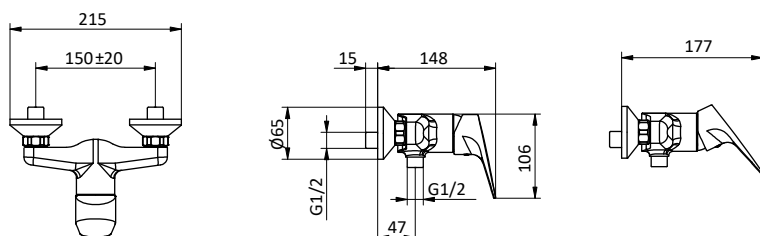

Cartridge Ø 40 mm

Art.	Cod.	Leva Lever	Prezzo € Price €
SX03SA	411470102	CROMO	

**Ricambi
Spare parts**

DOCCIA SHOWER

Miscelatore monocomando per doccia senza accessori.

Cartuccia \varnothing 40 mm

External shower mixer without shower set
Cartridge \varnothing 40 mm