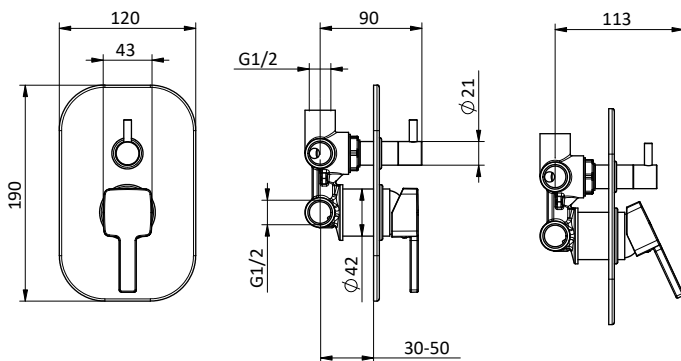

DOCCIA / VASCA SHOWER / BATHTUB

NEW

Miscelatore monocomando da incasso per doccia/vasca con deviatore 3 uscite. Cartridge Ø 35 mm

Built-in bath/shower mixer with 3 outlets diverter. Cartridge Ø 35 mm

Art.	Cod.	Leva Lever	Prezzo € Price €
Q115	411490429	CROMO	
Q115W1	411490438	RAL 9003	
Q115B1	411490435	RAL 9004	
Q115NB1	411490436	RAL 5026	
Q115PG1	411490437	RAL 7036	
Q115WB1	411490439	RAL 5021	

Ricambi
Spare parts

412960069

DOCCIA SHOWER

Miscelatore monocomando da incasso per doccia.

Cartuccia Ø 35 mm

Built-in shower mixer. Cartridge Ø 35 mm

Art.	Cod.	Leva Lever	Prezzo € Price €
Q16	411490403	CROMO	
Q16W1	411490424	RAL 9003	
Q16B1	411490421	RAL 9004	
Q16NB1	411490422	RAL 5026	
Q16PG1	411490423	RAL 7036	
Q16WB1	411490425	RAL 5021	

Ricambi
Spare parts

412960069