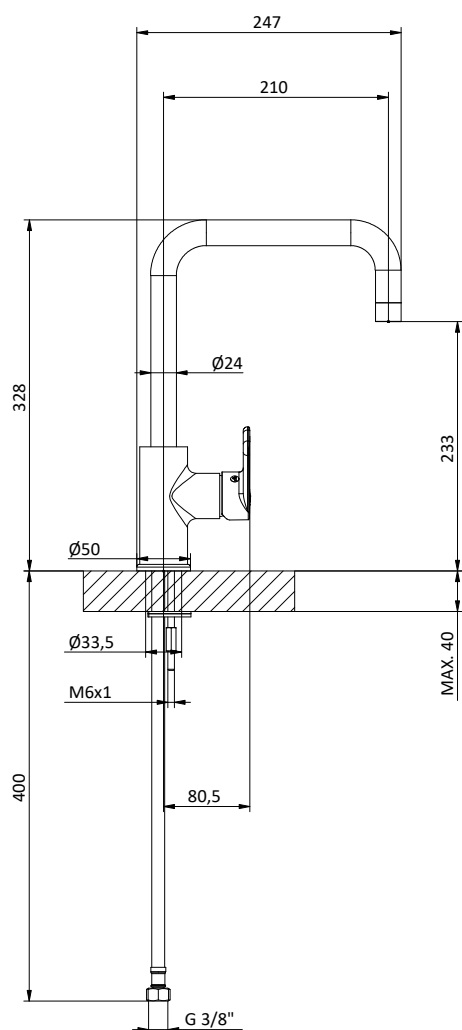

Ricambi Spare parts

412964206

412960070