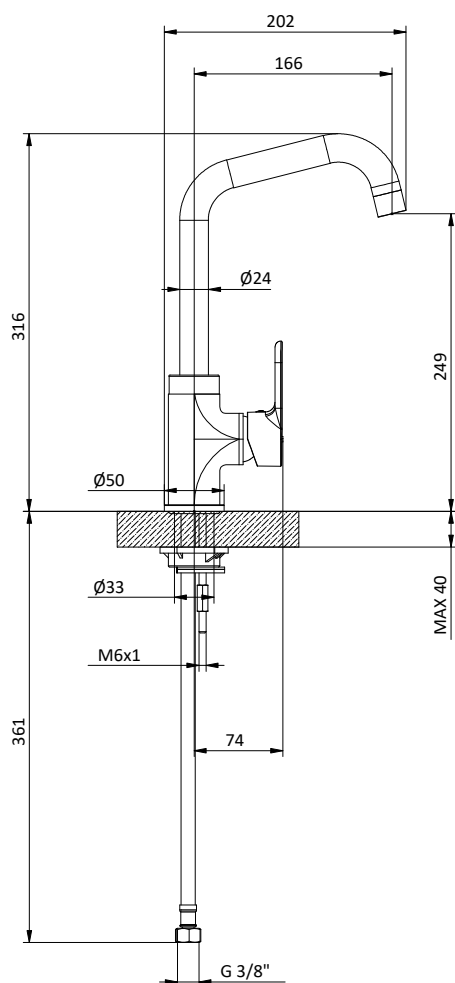

Cartridge Ø 35 mm

Art.	Cod.	Leva Lever	Prezzo € Price €
K10	411650901	 CROMO	

Ricambi Spare parts

 412964206

 412960069

CUCINA KITCHEN

ELEVEN COLLECTION

Miscelatore monocomando per lavello con
canna girevole Ø 24 e leva laterale destra.
Cartuccia Ø 35 mm