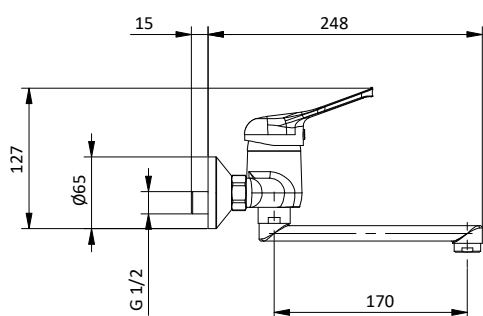

CUCINA KITCHEN

GAMMA COLLECTION

Miscelatore monocomando per lavello con
leva frontale, installazione a parete e bocca
girevole L 170 mm.
Cartuccia $\varnothing$ 40 mm

Wall mounted kitchen mixer with front lever
and swivelling spout L 170 mm.
Cartridge $\varnothing$ 40 mm

Art.	Cod.	Leva Lever	Prezzo € Price €
K03	411511001	CROMO	

Ricambi Spare parts

412960051

412960067