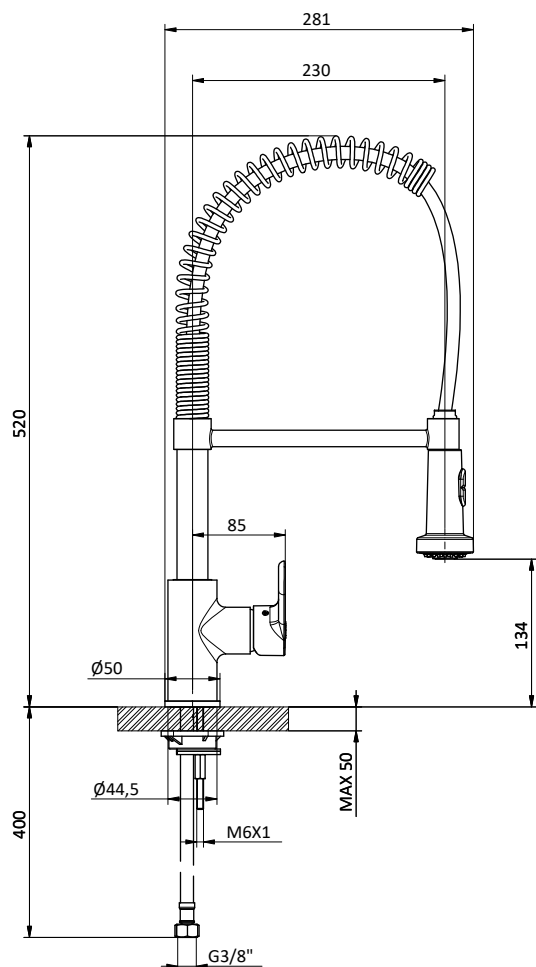

Art.	Cod.	Leva Lever	Prezzo € Price €
K505	411655601	 CROMO	

Ricambi Spare parts

 412960051

 412960070

K EVO COLLECTION

CUCINA KITCHEN

Miscelatore monocomando per lavello con canna girevole Ø 18 e leva laterale destra. Cartuccia Ø 35 mm