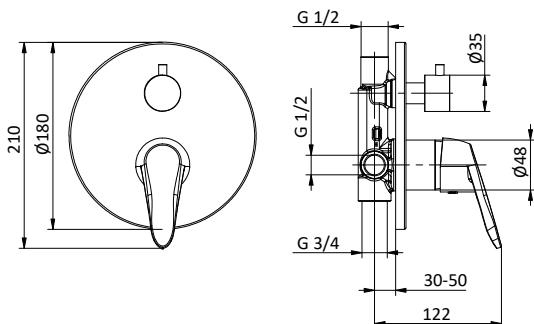

Cartridge \varnothing 40 mm

Art.	Cod.	Leva Lever	Prezzo € Price €
D05	411500401	CROMO	

Ricambi
Spare parts

DOCCIA SHOWER

Miscelatore monocomando da incasso per doccia.
Cartuccia \varnothing 40 mm
Built-in shower mixer.
Cartridge \varnothing 40 mm