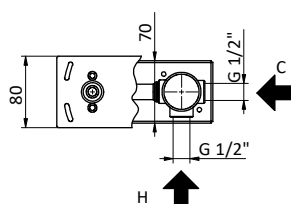

Con scarico click clack da 1" 1/4

With 1" 1/4 click clack waste

Art.	Cod.	Leva Lever	Prezzo € Price €
FR11	411530601	CROMO	

Senza scarico

Without waste

FR11SS	411530602	CROMO	
--------	-----------	-------	--