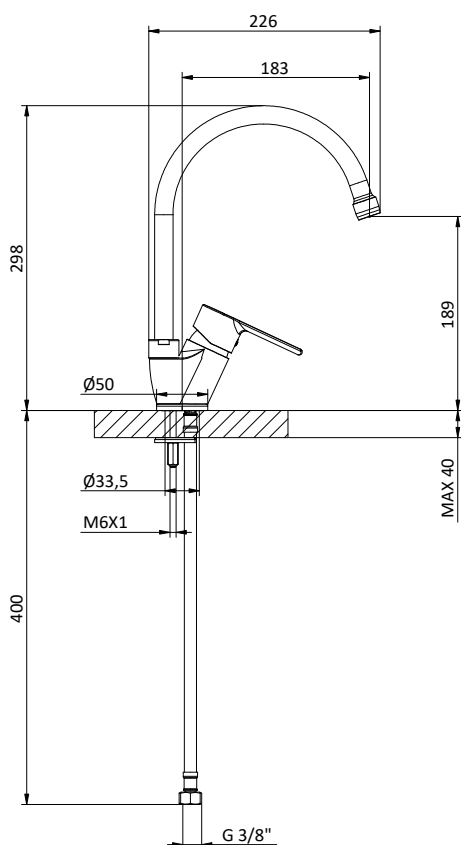

Cartridge Ø 35 mm

Art.	Cod.	Leva Lever	Prezzo € Price €
K05	411800901	 CROMO	

Ricambi Spare parts

412960051

412960069

CUCINA KITCHEN

TEN COLLECTION

Miscelatore monocomando per lavello con canna girevole Ø 18 e leva laterale destra. Cartuccia Ø 35 mm.
Kitchen mixer with swivelling spout and side lever. Cartridge Ø 35 mm.