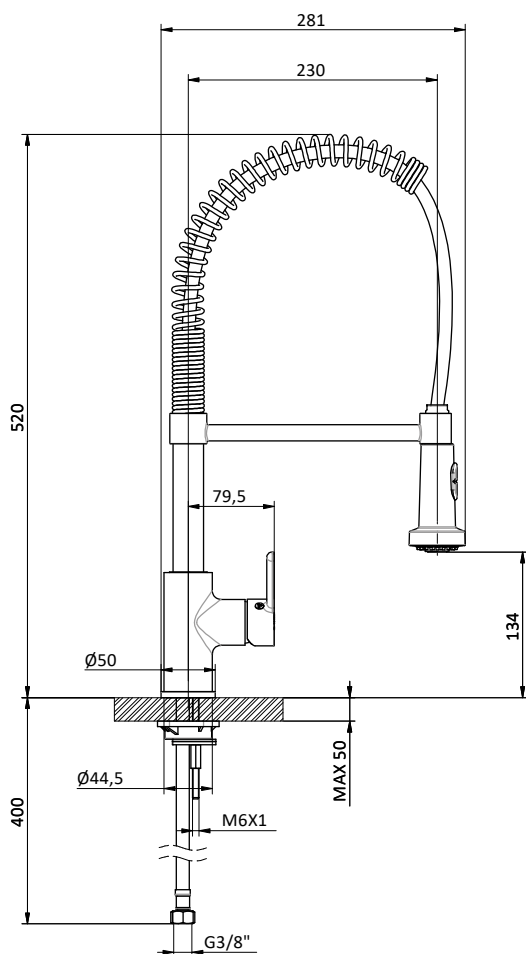

Ricambi Spare parts

412960051

412960070