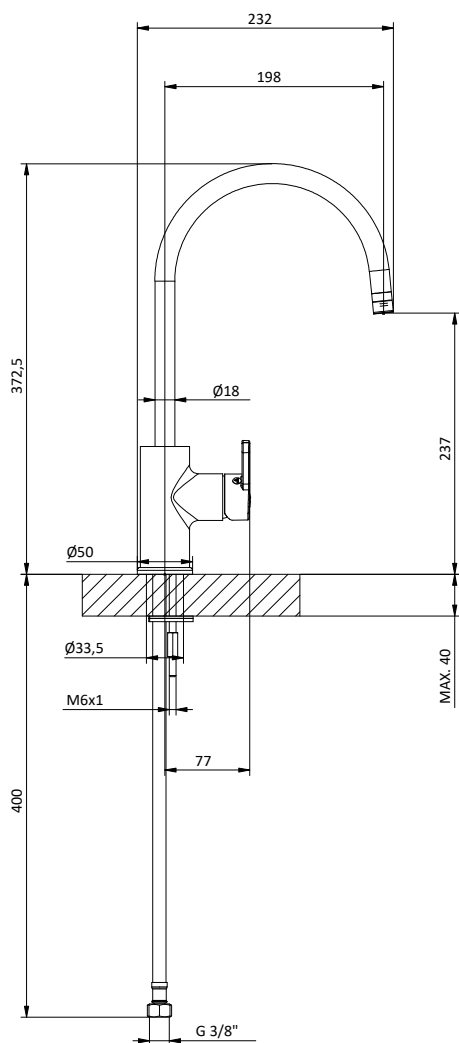

Ricambi Spare parts

412964208

412960070