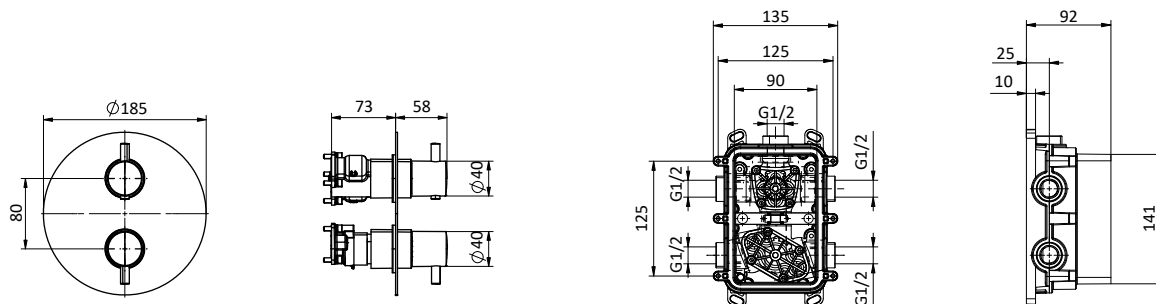

**DOCCIA / VASCA
SHOWER / BATHTUB**

NEW