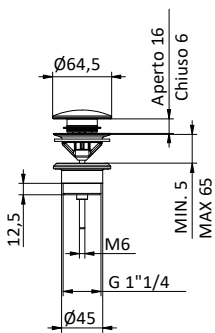

Ricambi
Spare parts

412960055

412960069