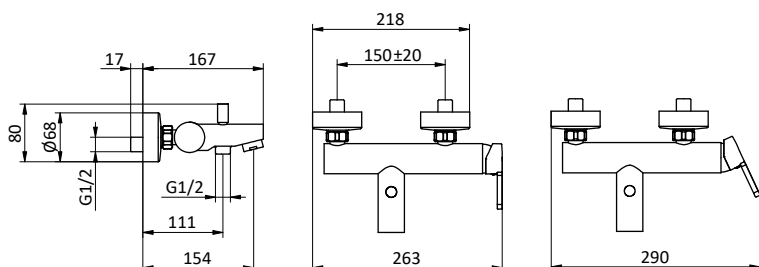

VASCA BATHTUB