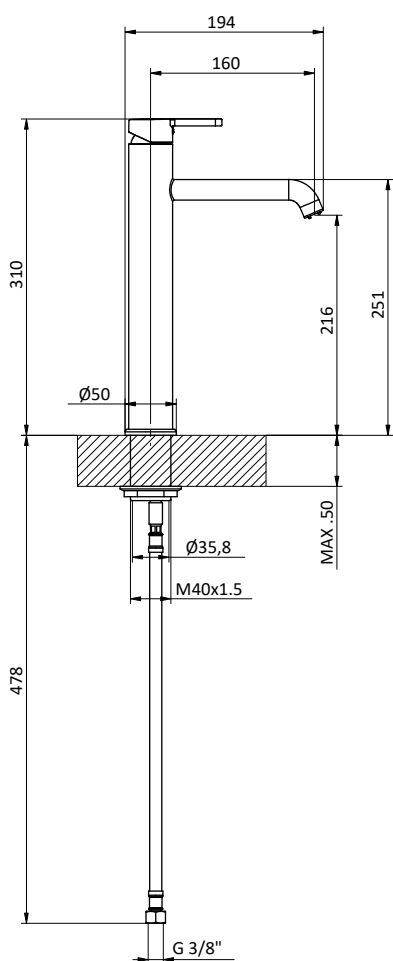

Ricambi Spare parts

412960054

412960070