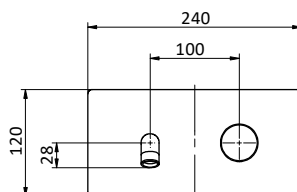

Con scarico click clack da 1" 1/4

With 1" 1/4 click clack waste

Art.	Cod.	Leva Lever	Prezzo € Price €
FR11	411530601	CROMO	

Senza scarico

Without waste

FR11SS	411530602	CROMO	
--------	-----------	-------	--