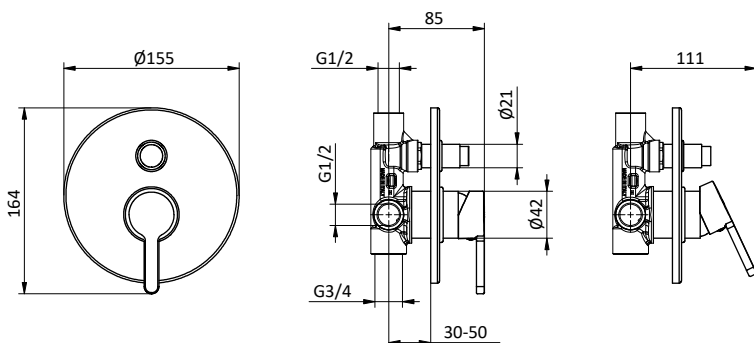

Art.	Cod.	Leva Lever	Prezzo € Price €
F05	411490402	CROMO	
F05W1	411490408	RAL 9003	
F05B1	411490405	RAL 9004	
F05NB1	411490406	RAL 5026	
F05PG1	411490407	RAL 7036	
F05WB1	411490409	RAL 5021	

Ricambi Spare parts