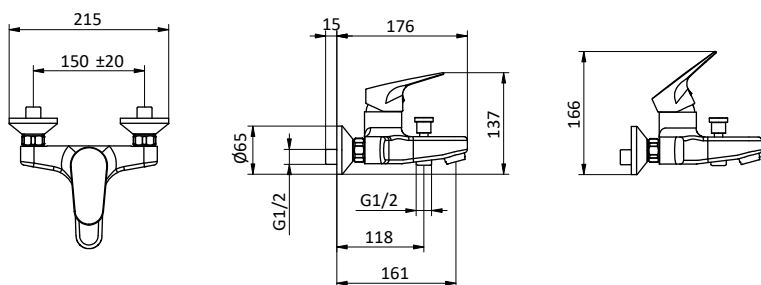

Miscelatore monocomando per vasca con doccia monogetto anticalcare in ottone, flex L 150 cm cromato supporto fisso in ottone.

Cartuccia Ø 40 mm

External bath mixer with brass antiscala handshower, chromed flex L 150 cm and brass shower holder.

Cartridge Ø 40 mm

Art.	Cod.	Leva Lever	Prezzo € Price €
SX03	411470101	CROMO