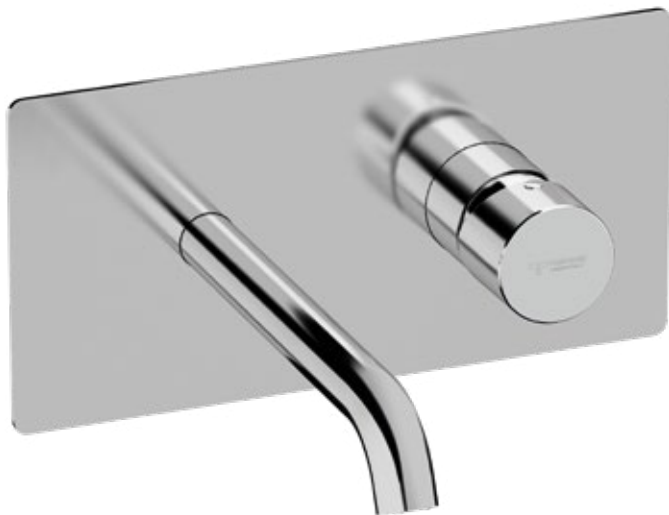

LAVABO WASHBASIN

Miscelatore monocomando da incasso per lavabo.

Cartuccia Ø 35 mm

Built-in basin mixer.

Cartridge Ø 35 mm

Con scarico click clack da 1" 1/4

With 1" 1/4 click clack waste

Art.	Cod.	Leva Lever	Prezzo € Price €
FR11	411530601	CROMO	

Senza scarico

Without waste

FR11SS	411530602	CROMO