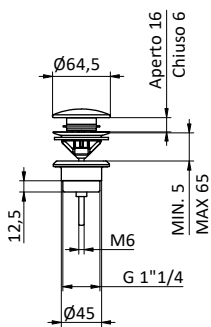

Ricambi Spare parts

412960055

412960069