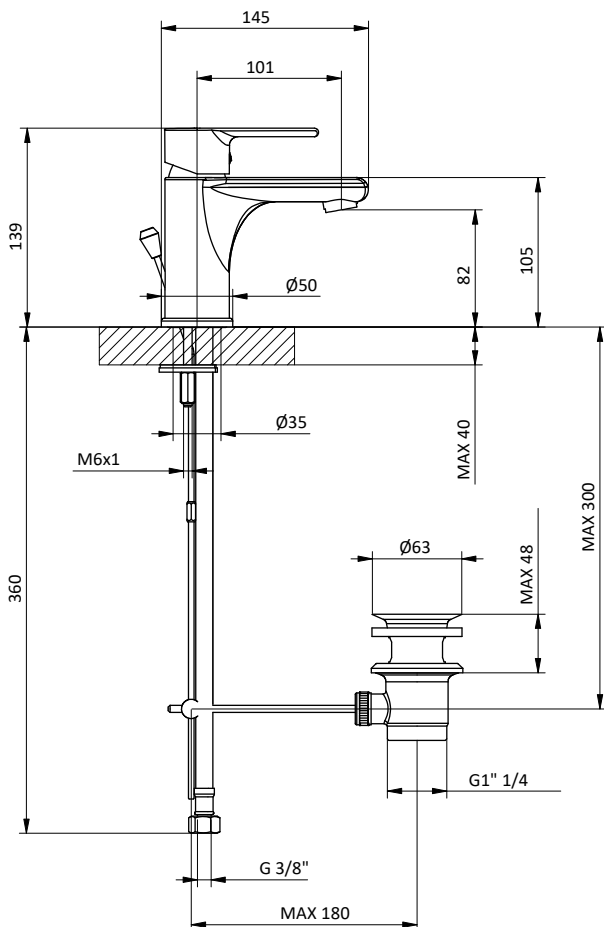

Ricambi
Spare parts

412960051

412960070