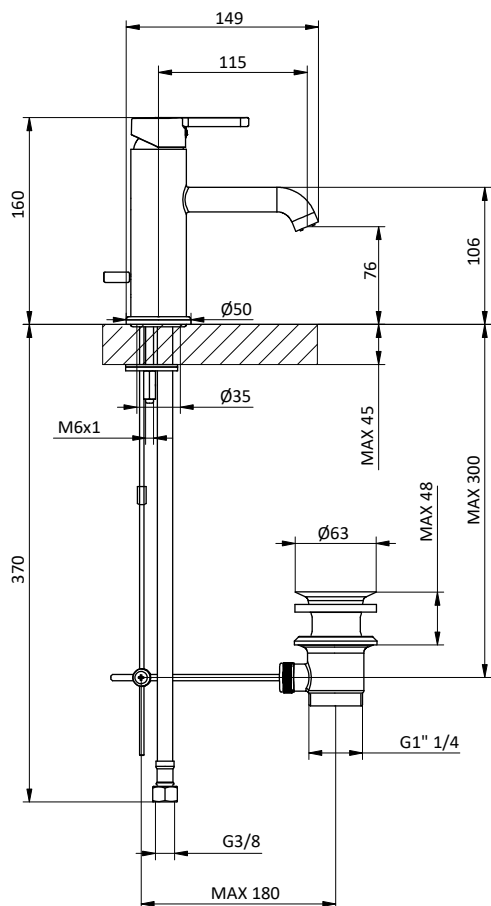

Ricambi
Spare parts