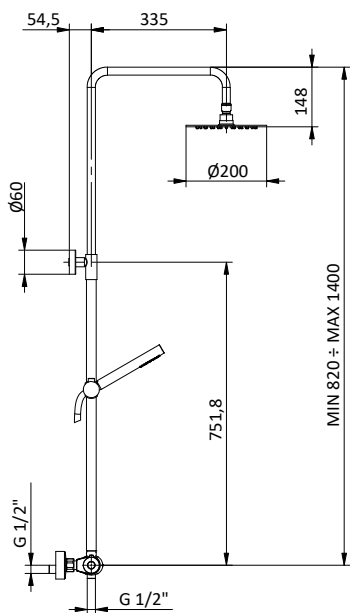

COLONNE DOCCIA SHOWER COLUMNS

SIRIO COLLECTION

Colonna doccia in **ottone** regolabile con termostatico esterno.
Soffione **acciaio** Ø 200.
Tubo flex **PVC** cromato L 150 cm anti torsione.
Doccia tonda **ottone** anticalcare.

Brass shower column with external thermostatic mixer.
Steel showerhead Ø 200.
Flex **PVC** chrome L 150 cm anti twist.
Brass round handshower with anti-limestone system.

Art.	Cod.	Prezzo € Price €
DC009	4180316