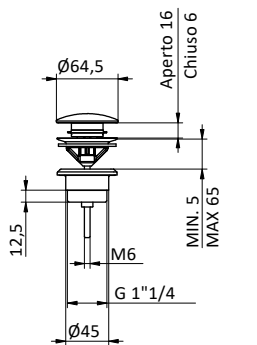

**Ricambi
Spare parts**

412960054

412960069