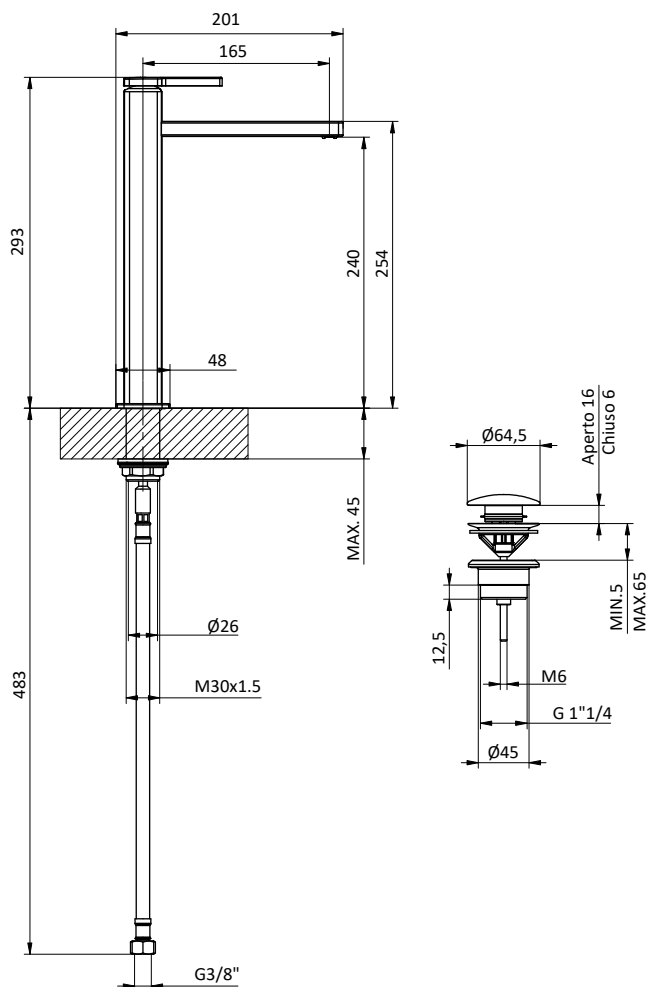

Ricambi Spare parts

412960055

412960068