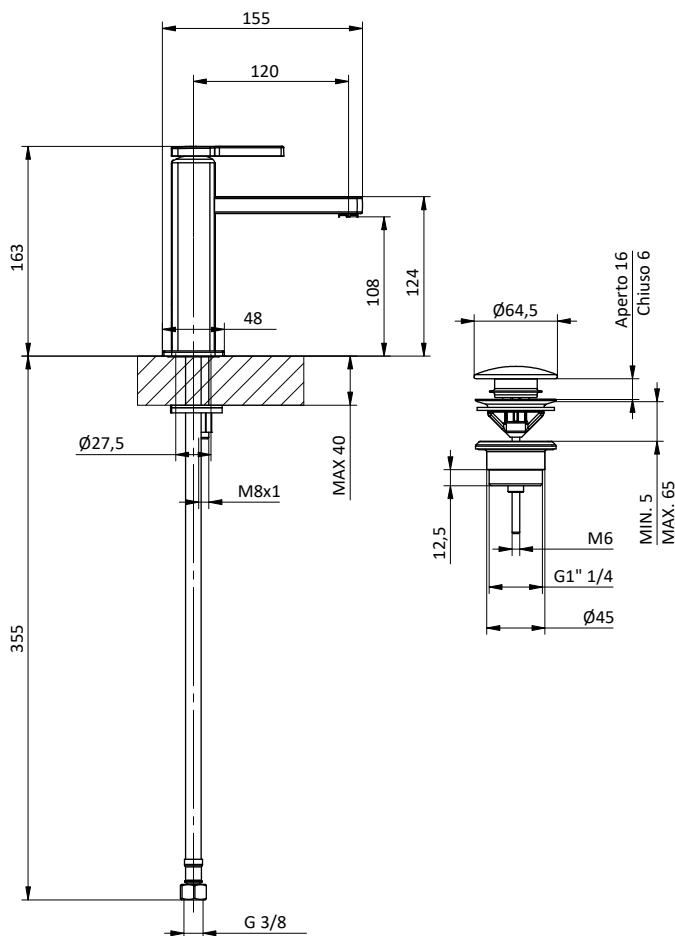

LAVABO WASHBASIN

Miscelatore monocomando per lavabo.
Cartuccia Ø 25 mm
Wash basin mixer.
Cartridge Ø 25 mm

Con scarico click clack da 1" 1/4
With 1" 1/4 click clack waste

Art.	Cod.	Leva Lever	Prezzo € Price €
Q10SST	411450511	CROMO	
Q10SSTW1	411450541	RAL 9003	
Q10SSTB1	411450538	RAL 9004	
Q10SSTNB1	411450539	RAL 5026	
Q10SSTPG1	411450540	RAL 7036	
Q10SSTWB1	411450542	RAL 5021	

Senza scarico
Without waste

Q10SS	411450514	CROMO	
Q10SSW1	411450546	RAL 9003	
Q10SSB1	411450543	RAL 9004	
Q10SSNB1	411450544	RAL 5026	
Q10SSPG1	411450545	RAL 7036	
Q10SSWB1	411450547	RAL 5021	

Ricambi Spare parts

412960055

412960068