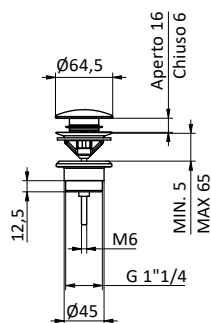

Ricambi Spare parts

412960054

412960069