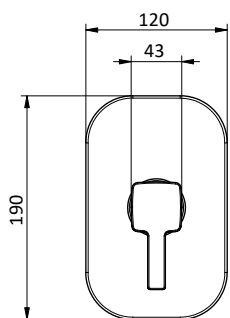

DOCCIA SHOWER