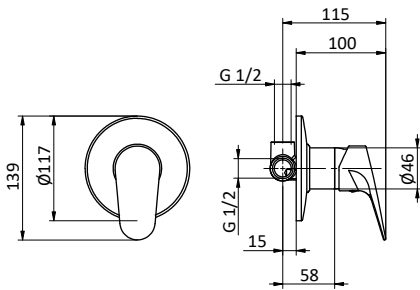

DOCCIA SHOWER

Miscelatore monocomando da incasso per doccia.

Cartuccia Ø 40 mm

Built-in shower mixer.

Cartridge Ø 40 mm

Art.	Cod.	Leva Lever	Prezzo € Price €
SX06	411470402	CROMO	

Ricambi Spare parts

412960067