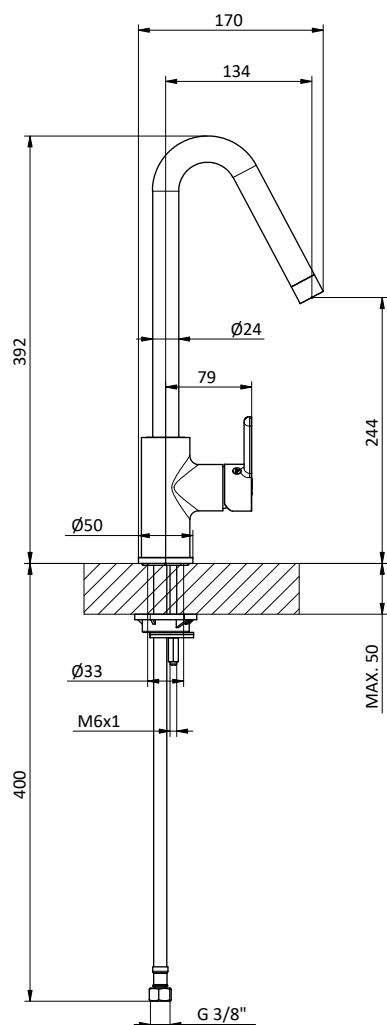

CUCINA KITCHEN

Miscelatore monocomando per lavello con
canna girevole Ø 24 e leva laterale destra.
Cartuccia Ø 35 mm

Kitchen mixer with swivelling spout and right
side lever.
Cartridge Ø 35 mm

Art.	Cod.	Leva Lever	Prezzo € Price €
K403	411551401	CROMO	

Ricambi Spare parts

412964206

412960070