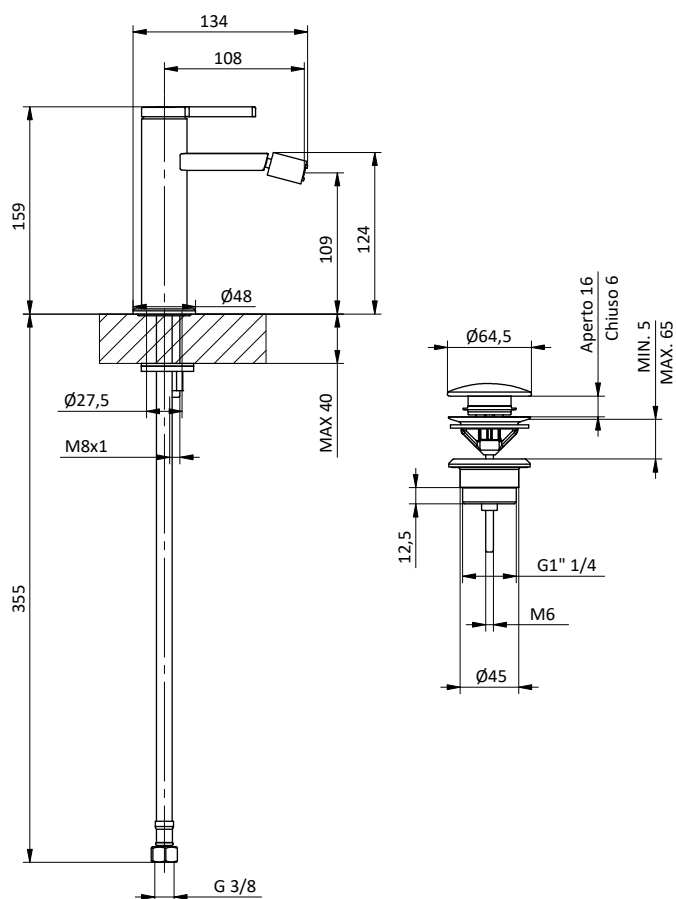

Ricambi Spare parts

412960055

412960068