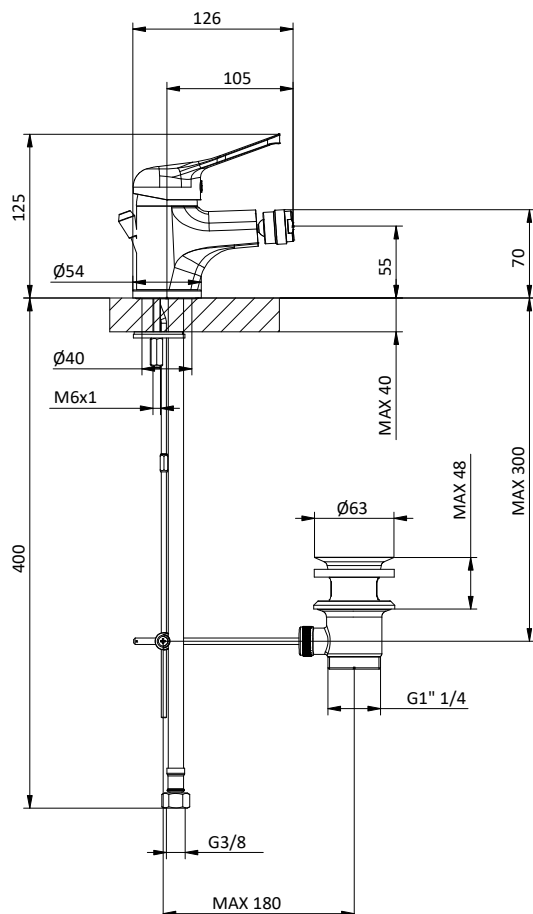

BIDET

Miscelatore monocomando per bidet.
Cartuccia $\varnothing$ 40 mm
Bidet mixer.
Cartridge $\varnothing$ 40 mm

Con scarico da 1" 1/4
With 1" 1/4 pop up waste

Art.	Cod.	Leva Lever	Prezzo € Price €
G02	411510801	CROMO	

Senza scarico
Without waste

G02SS	411510802	CROMO	

Ricambi Spare parts

412960051

412960067