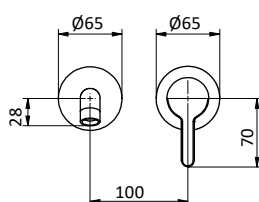

**Ricambi
Spare parts**

412960054

412960069