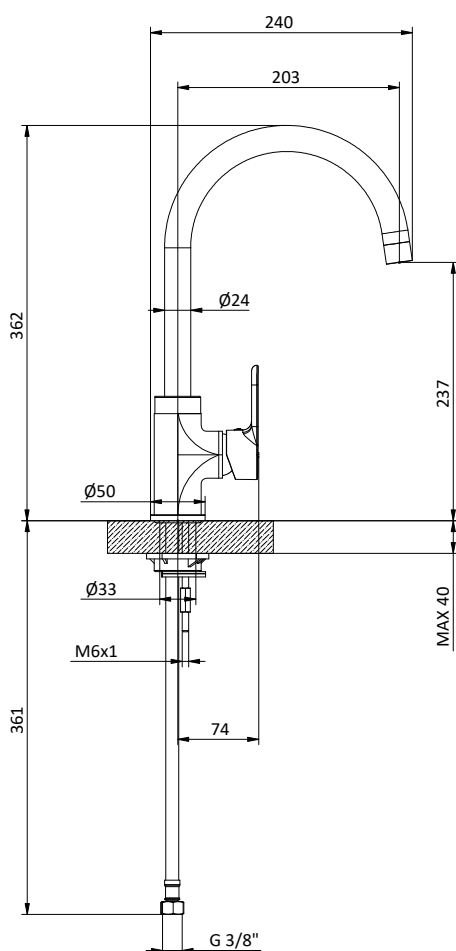

CUCINA KITCHEN

ELEVEN COLLECTION

Miscelatore monocomando per lavello con
canna girevole Ø 24 e leva laterale destra.
Cartuccia Ø 35 mm

Kitchen mixer with swivelling spout and right
side lever.

Cartridge Ø 35 mm

Art.	Cod.	Leva Lever	Prezzo € Price €
K10	411650901	CROMO	

Ricambi Spare parts

412964206

412960069