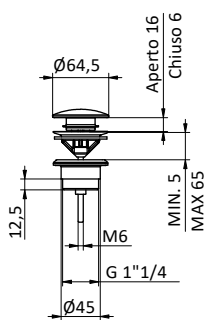

Con scarico click clack da 1" 1/4

With 1" 1/4 click clack waste

Art.	Cod.	Leva Lever	Prezzo € Price €
FR11	411530601	CROMO	

Senza scarico

Without waste

FR11SS	411530602	CROMO	
--------	-----------	-------	--