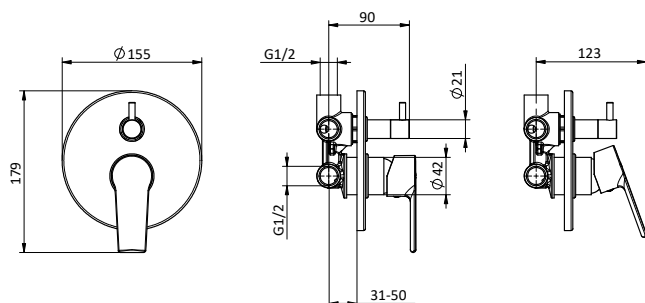

Built-in bath/shower mixer with 2 outlets diverter.

Cartridge Ø 35 mm

Art.	Cod.	Leva Lever	Prezzo € Price €
TN05	411800401	CROMO	

Ricambi
Spare parts

DOCCIA / VASCA SHOWER / BATHTUB

NEW

Miscelatore monocomando da incasso per doccia/vasca con deviatore 3 uscite. Cartridge \varnothing 35 mm