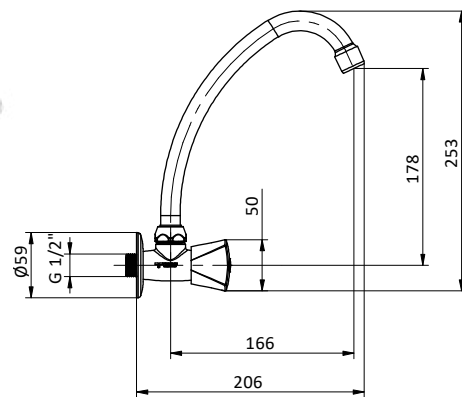

Art.	Cod.	Leva Lever	Prezzo € Price €
V02	411887002	CROMO	

Ricambi
Spare parts

412964207

ACQUA FREDDA COLD WATER

NEW

Rubinetto acqua fredda cromato con maniglia 3 punte e canna superiore a J con rosone.

Chromed cold water TAP with 3-point handle and J-shaped spout with rosette.