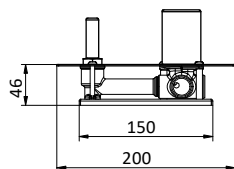

Con scarico click clack da 1" 1/4

With 1" 1/4 click clack waste

Art.	Cod.	Leva Lever	Prezzo € Price €
FR11	411530601	CROMO	

Senza scarico

Without waste

FR11SS	411530602	CROMO	
--------	-----------	-------	--