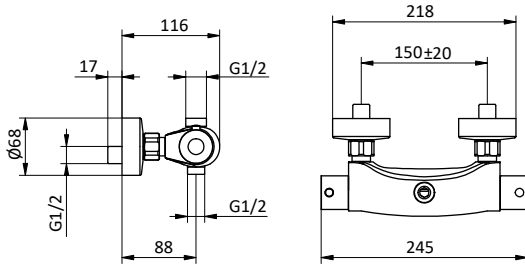

**DOCCIA
SHOWER**

Miscelatore termostatico per doccia con deviatore senza accessori.
Thermostatic shower mixer with diverter without accessories.

Art.	Cod.	Leva Lever	Prezzo € Price €
T200	411010302	CROMO	

Ricambi
Spare parts

412960317