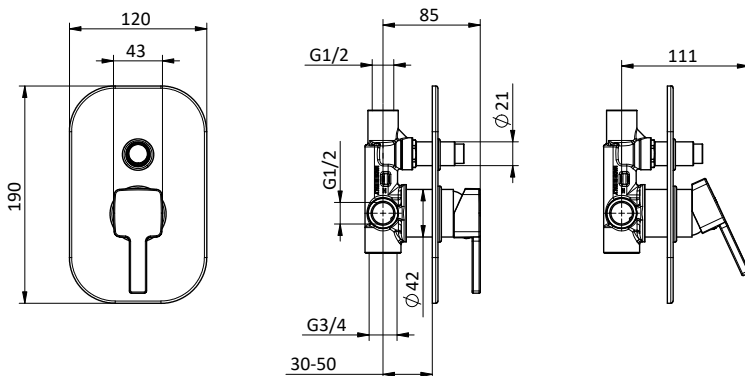

Art.	Cod.	Leva Lever	Prezzo € Price €
Q15	411490404	CROMO	
Q15W1	411490419	RAL 9003	
Q15B1	411490416	RAL 9004	
Q15NB1	411490417	RAL 5026	
Q15PG1	411490418	RAL 7036	
Q15WB1	411490420	RAL 5021	

Ricambi Spare parts

412960069