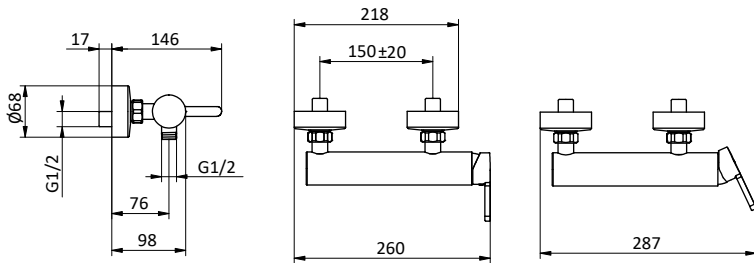

**Ricambi
Spare parts**

412960069

**DOCCIA / VASCA
SHOWER / BATHTUB**

Miscelatore monocomando da incasso per doccia/vasca con deviatore 2 uscite.

Cartuccia $\varnothing$ 35 mm

Built-in bath/shower mixer with 2 outlets diverter.

Cartridge $\varnothing$ 35 mm