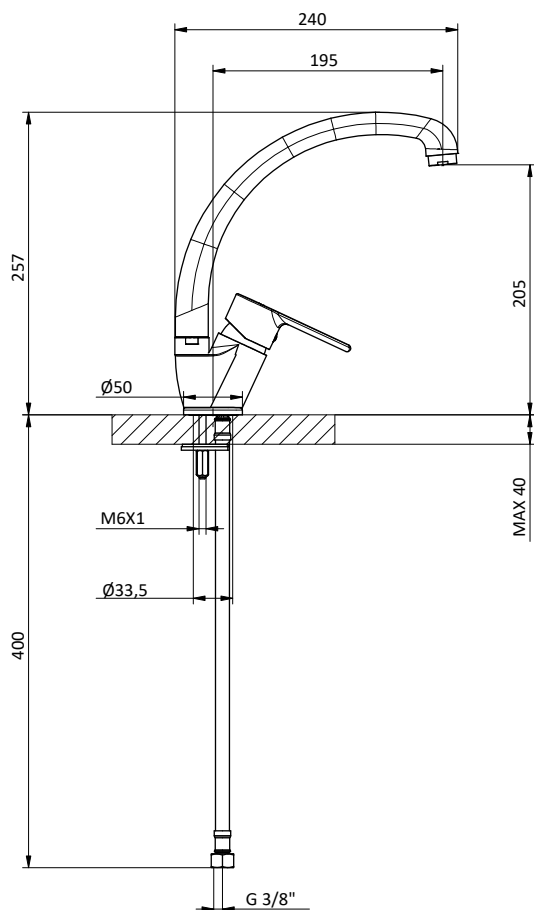

CUCINA KITCHEN

TEN COLLECTION

Miscelatore monocomando per lavello con
canna girevole e leva laterale destra.
Cartuccia Ø 35 mm

Kitchen mixer with swivelling spout and right
side lever.

Cartridge Ø 35 mm

Art.	Cod.	Leva Lever	Prezzo € Price €
K05	411800901	CROMO	

Ricambi Spare parts

412960051

412960069