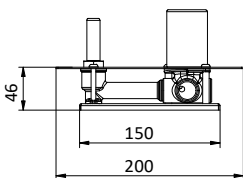

Ricambi
Spare parts

412960055

412960069