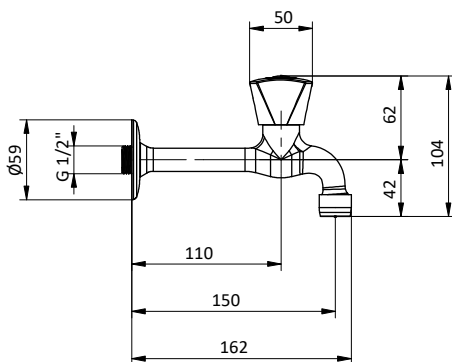

Chromed cold water TAP with column 3-point handle and J-shaped spout with rosette.

Art.	Cod.	Leva Lever	Prezzo € Price €
V04	411887004	CROMO	

Ricambi Spare parts

412964207

ACQUA FREDDA COLD WATER

NEW

Rubinetto acqua fredda cromato con maniglia 3 punte prolungato con rosone.