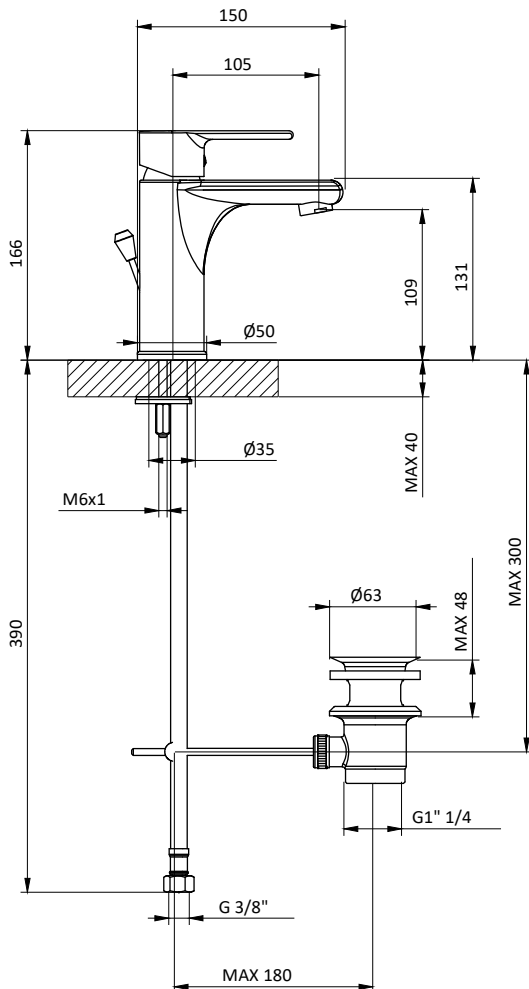

Con scarico da 1" 1/4

With 1" 1/4 pop up waste

Art.	Cod.	Leva Lever	Prezzo € Price €
TN08	411806802	CROMO	

Senza scarico

Without waste

TN08SS	411806801	CROMO	
--------	-----------	-------	--

Ricambi
Spare parts