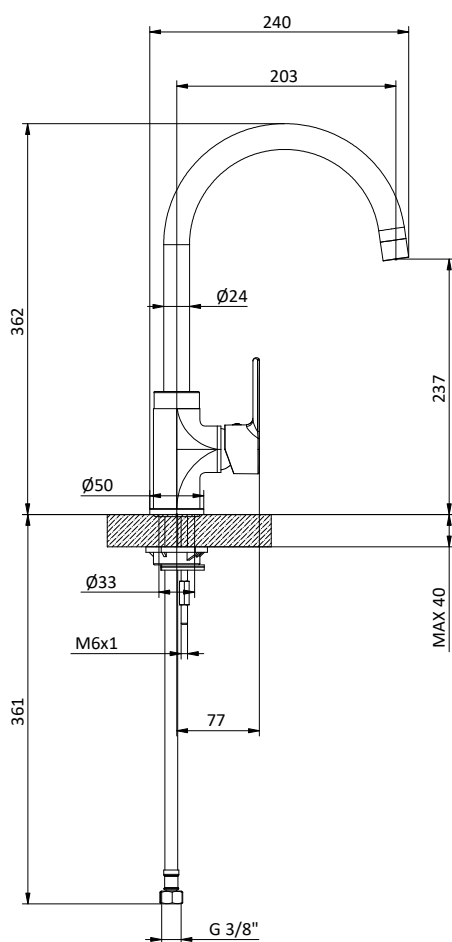

Art.	Cod.	Leva Lever	Prezzo € Price €
K28	411802201	 CROMO	

Ricambi
Spare parts

 412960051

 412960069

CUCINA KITCHEN

TEN COLLECTION

Miscelatore monocomando per lavello con canna girevole Ø 24 e leva laterale destra. Cartuccia Ø 35 mm