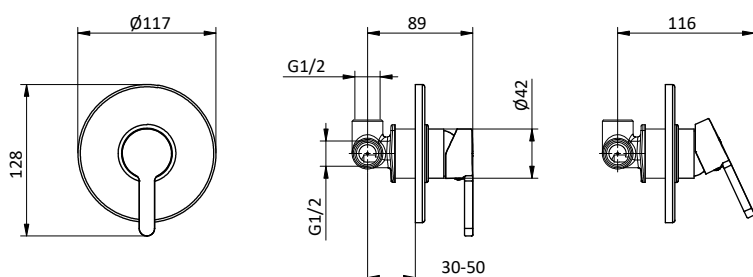

DOCCIA SHOWER

Miscelatore monocomando da incasso per doccia.
Cartuccia $\varnothing$ 35 mm
Built-in shower mixer.
Cartridge $\varnothing$ 35 mm

Art.	Cod.	Leva Lever	Prezzo € Price €
F06	411490401	CROMO	
F06W1	411490414	RAL 9003	
F06B1	411490411	RAL 9004	
F06NB1	411490412	RAL 5026	
F06PG1	411490413	RAL 7036	
F06WB1	411490415	RAL 5021	

Ricambi
Spare parts

412960069

DOCCIA SHOWER

Miscelatore termostatico per doccia senza accessori.
Thermostatic shower mixer without accessories.