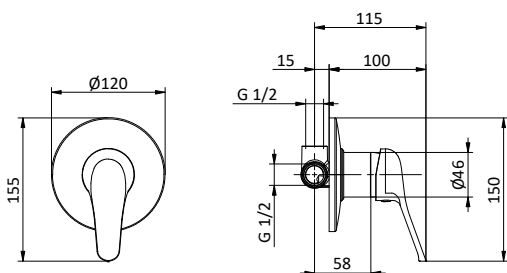

Art.	Cod.	Leva Lever	Prezzo € Price €
G05	411510401	 CROMO	

Ricambi Spare parts

 412960067

DOCCIA SHOWER

Miscelatore monocomando da incasso per doccia.

Cartuccia Ø 40 mm

Built-in shower mixer.

Cartridge Ø 40 mm