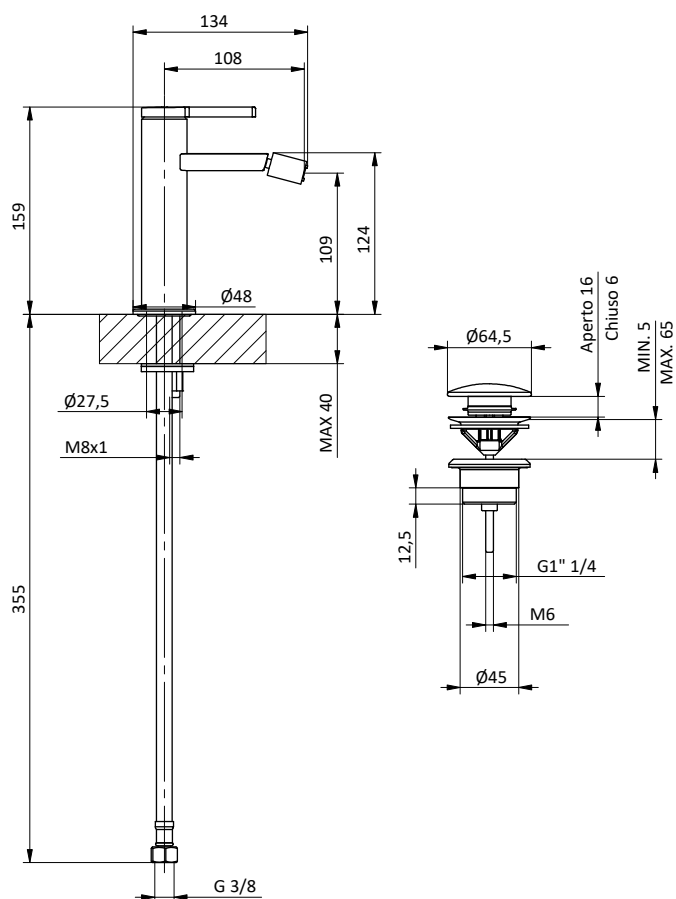

Ricambi Spare parts

412960055

412960068