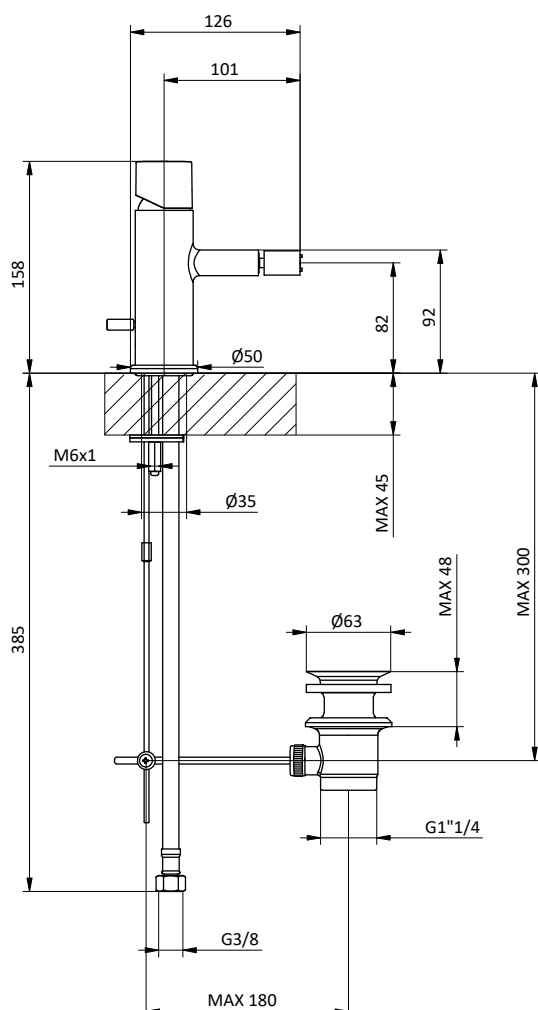

Ricambi Spare parts

412960054

412960070