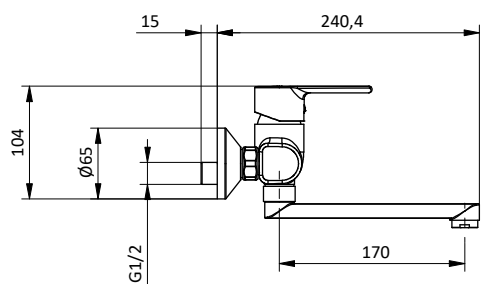

Art.	Cod.	Leva Lever	Prezzo € Price €
K07	411800906	 CROMO	

Ricambi Spare parts

 412964207

 412960069

CUCINA KITCHEN

NEW

TEN COLLECTION

Miscelatore monocomando per lavello con leva frontale, installazione a parete e bocca girevole L 170 mm.
Cartuccia Ø 35 mm