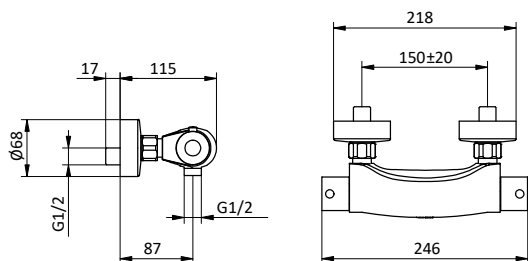

Art.	Cod.	Leva Lever	Prezzo € Price €
T100	411010301	CROMO	

**Ricambi
Spare parts**

412960317