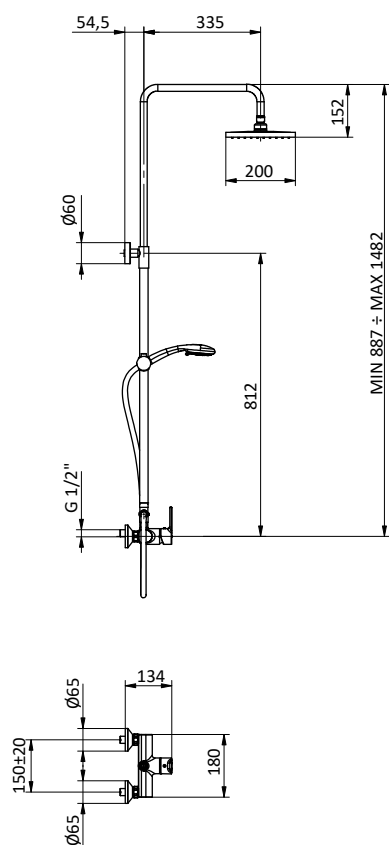

COLONNE DOCCIA SHOWER COLUMNS

NEW

TEN COLLECTION

Colonna doccia in **ottone** regolabile con miscelatore doccia esterno.
Soffione anticalcare **ABS** 200x200.
Flex **INOX** doppia aggraffatura L 150 cm anti torsione.

Doccia **ABS** 3 getti Ø 85 anticalcare.

Brass shower column with external shower mixer.

ABS anti-limestone showerhead 200x200.
Flex **INOX** double interlock L 150 cm anti twist.

ABS handshower 3 jets Ø 85 with anti-limestone system.

Art.	Cod.	Prezzo € Price €
DC016	4180546