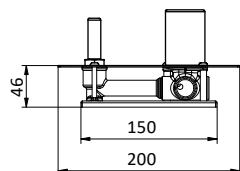

Ricambi Spare parts

412960054

412960069