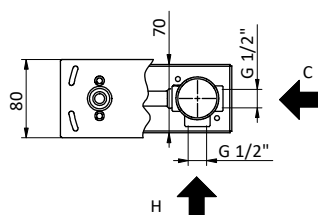

**Ricambi
Spare parts**

412960054

412960069