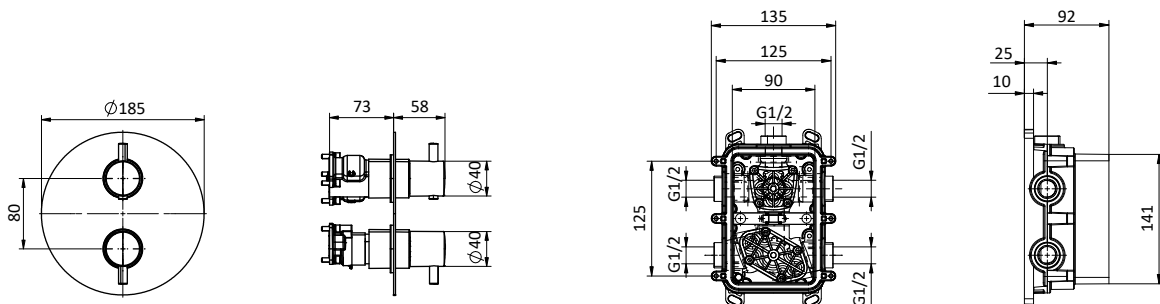

**DOCCIA / VASCA
SHOWER / BATHTUB**

NEW