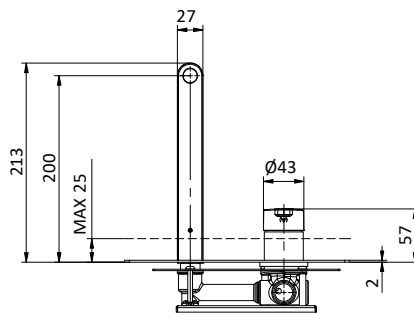

Ricambi
Spare parts

412960055

412960069