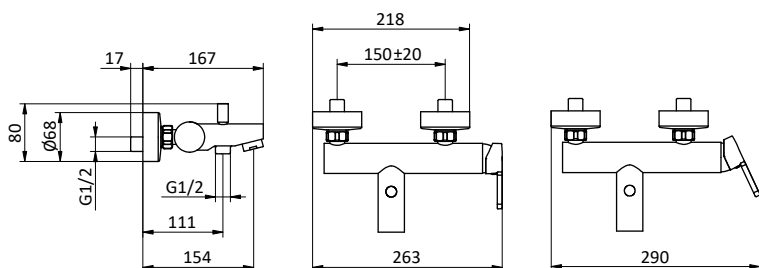

Miscelatore monocomando per vasca con doccia monogetto anticalcare in ABS, flex L 150 cm pvc grigio con antitorsione e supporto snodato in ABS. Cartuccia Ø 35 mm

External bath mixer with ABS antiscala handshower, grey pvc flex L 150 cm with antitwist and ABS shower holder. Cartridge Ø 35 mm