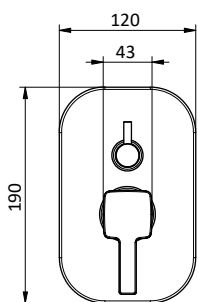

DOCCIA / VASCA SHOWER / BATHTUB

NEW

Miscelatore monocomando da incasso per doccia/vasca con deviatore 3 uscite. Cartuccia Ø 35 mm

Built-in bath/shower mixer with 3 outlets diverter. Cartridge Ø 35 mm

Art.	Cod.	Leva Lever	Prezzo € Price €
Q115	411490429	CROMO	
Q115W1	411490438	RAL 9003	
Q115B1	411490435	RAL 9004	
Q115NB1	411490436	RAL 5026	
Q115PG1	411490437	RAL 7036	
Q115WB1	411490439	RAL 5021	

Ricambi
Spare parts

412960069

DOCCIA SHOWER

Miscelatore monocomando da incasso per doccia.

Cartuccia Ø 35 mm

Built-in shower mixer.

Cartridge Ø 35 mm

Art.	Cod.	Leva Lever	Prezzo € Price €
Q16	411490403	CROMO	
Q16W1	411490424	RAL 9003	
Q16B1	411490421	RAL 9004	
Q16NB1	411490422	RAL 5026	
Q16PG1	411490423	RAL 7036	
Q16WB1	411490425	RAL 5021	

Ricambi
Spare parts

412960069