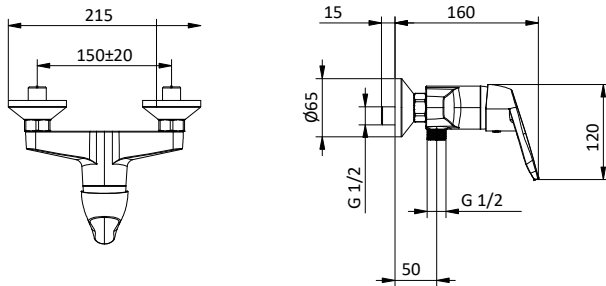

Ricambi Spare parts

412960052

412960067

DOCCIA SHOWER

Miscelatore monocomando per doccia senza accessori.

Cartuccia \varnothing 40 mm

External shower mixer without shower set.
Cartridge \varnothing 40 mm

Art.	Cod.	Leva Lever	Prezzo € Price €
D04	411500301	CROMO	