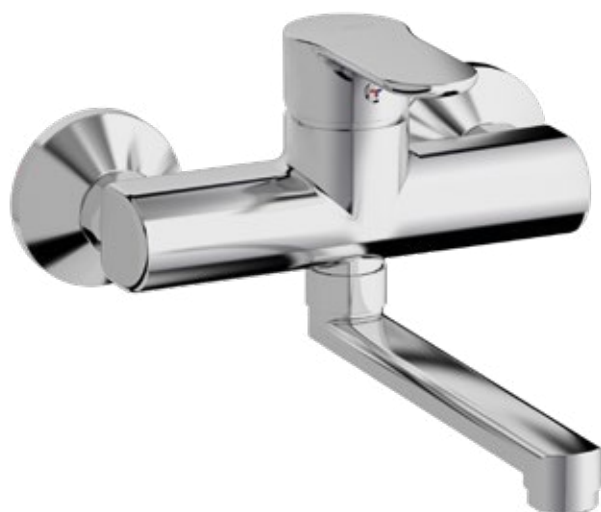

CUCINA KITCHEN

NEW

Per disegni dimensionali fare riferimento a pagina pagina 246
For dimensional drawings refer to page pagina 246

Miscelatore monocomando per lavello con leva frontale, installazione a parete, bocca girevole L 170 mm.

Cartuccia Ø 35 mm

Wall mounted kitchen mixer with front lever and swivelling spout L 170 mm.

Cartridge Ø 35 mm

Art.	Cod.	Leva Lever	Prezzo € Price €
K17	411651002	CROMO	

Ricambi Spare parts

412960051

412960069