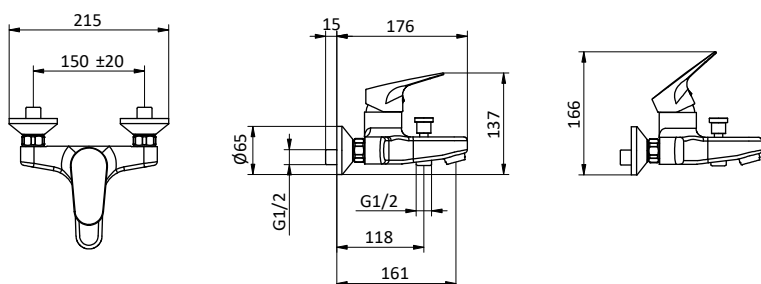

Miscelatore monocomando per vasca senza accessori.

Cartuccia Ø 40 mm

External bath mixer without shower set.

Cartridge Ø 40 mm

Art.	Cod.	Leva Lever	Prezzo € Price €
SX03SA	411470102	CROMO