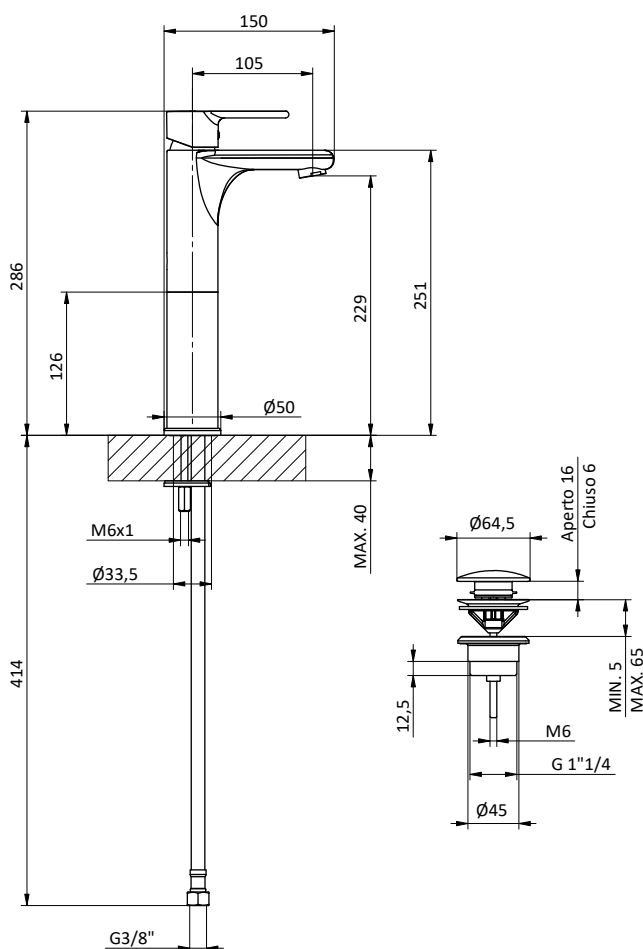

Con scarico click clack da 1" 1/4
With 1" 1/4 click clack waste

Art.	Cod.	Leva Lever	Prezzo € Price €
TN09SST	411806901	CROMO	

Senza scarico
Without waste

TN09SS	411806902	CROMO	
--------	-----------	-------	--