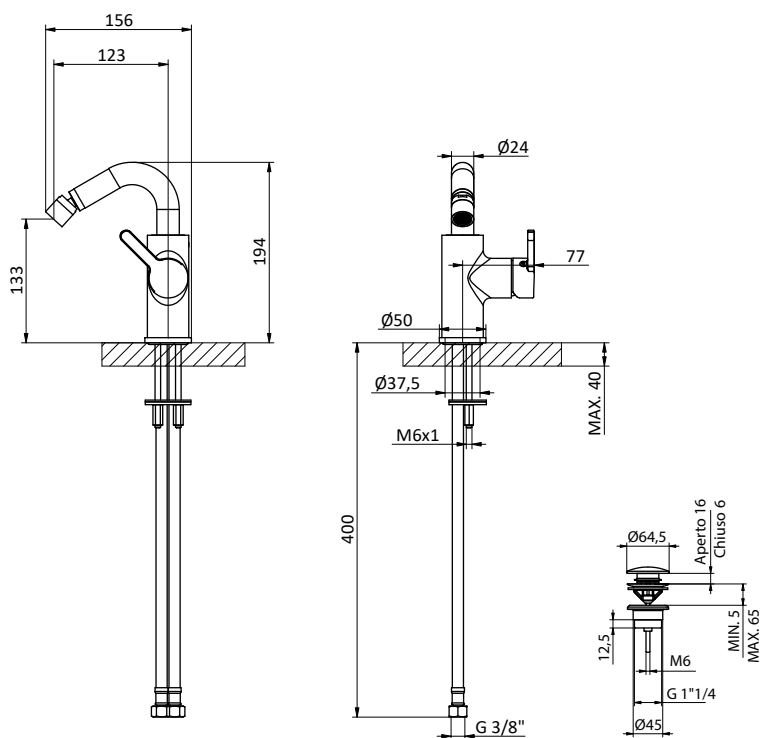

Ricambi Spare parts

412964206

412960070