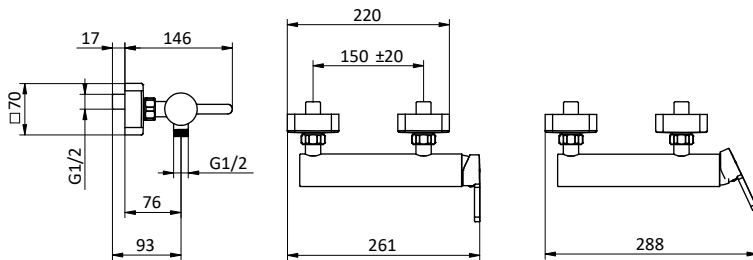

Ricambi Spare parts

412960052

412960069

DOCCIA SHOWER

Miscelatore monocomando per doccia senza accessori.

Cartuccia \varnothing 35 mm

External shower mixer without shower set.
Cartridge \varnothing 35 mm

Art.	Cod.	Leva Lever	Prezzo € Price €
Q14	411490302	CROMO	
Q14W1	411490311	RAL 9003	
Q14B1	411490308	RAL 9004	
Q14NB1	411490309	RAL 5026	
Q14PG1	411490310	RAL 7036	
Q14WB1	411490312	RAL 5021	