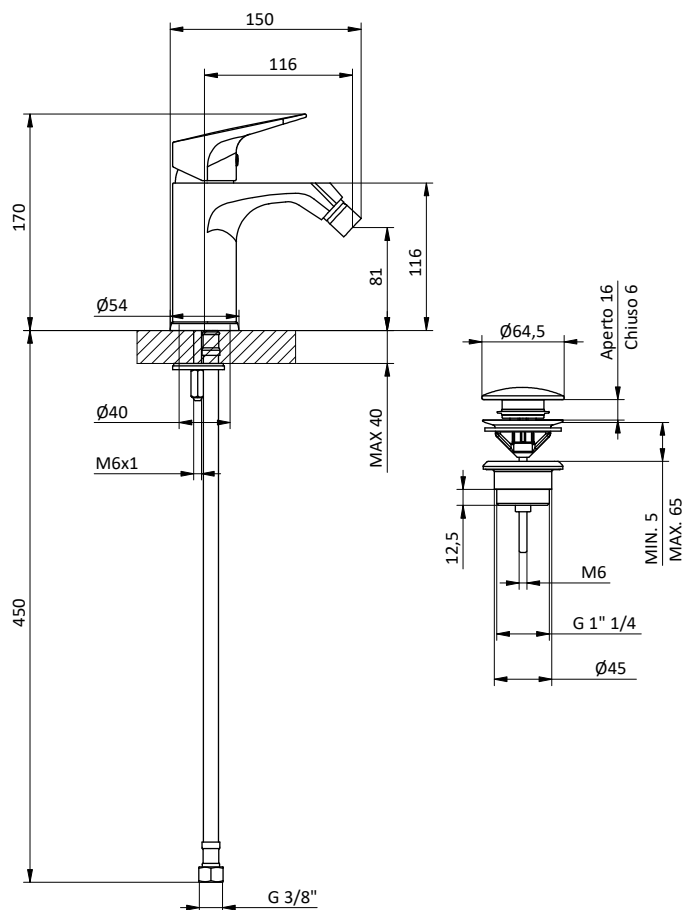

Con scarico click clack da 1" 1/4
 With 1" 1/4 click clack waste

Art.	Cod.	Leva Lever	Prezzo € Price €
SX02SST	411470801	CROMO	

Senza scarico
 Without waste

SX02SS	411470802	CROMO	
---------------	-----------	-------	--