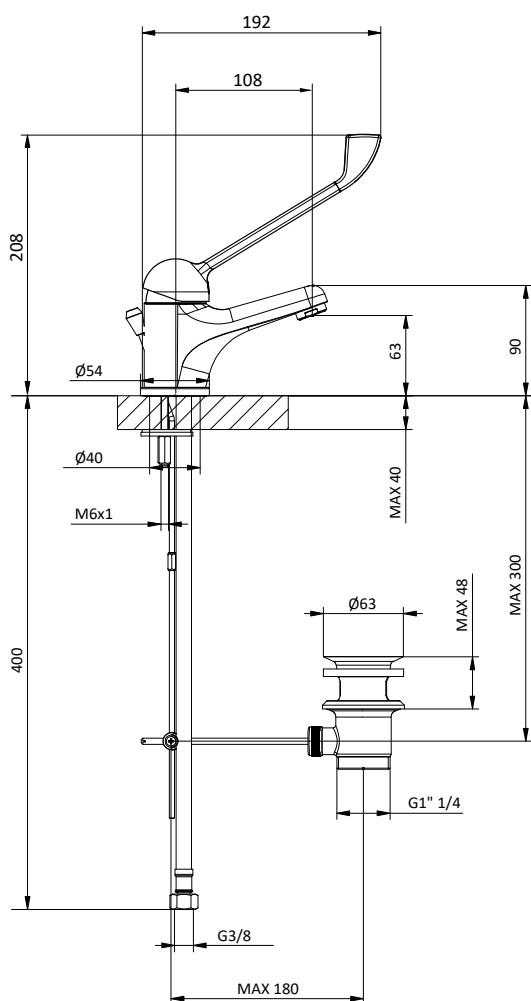

LAVABO WASHBASIN

Miscelatore monocomando per lavabo con
leva clinica.
Cartuccia $\varnothing$ 40 mm
Wash basin mixer with long lever.
Cartridge $\varnothing$ 40 mm

Con scarico da 1" 1/4
With 1" 1/4 pop up waste

Art.	Cod.	Leva Lever	Prezzo € Price €
G01LC	411510516	CROMO	

Senza scarico
Without waste

G01LCSS	411510517	CROMO	

Ricambi Spare parts

412960051

412960067