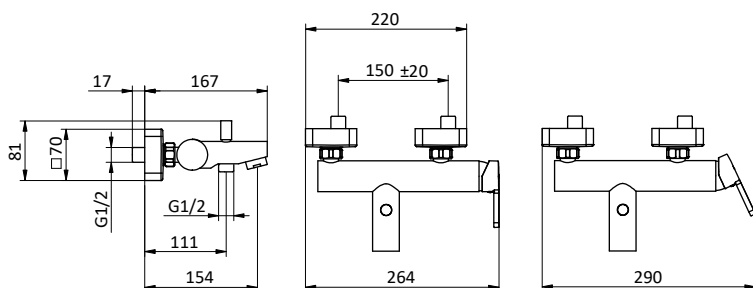

412960055

412960068

VASCA BATHTUB

Miscelatore monocomando per vasca con doccia monogetto anticalcare in ottone, flex L 150 cm pvc cromato con antitorsione e supporto fisso in ottone.
Cartuccia Ø 35 mm

External bath mixer with brass antiscaling handheld showerer, chrome pvc flex L 150 cm with antitwist and brass shower holder.
Cartridge Ø 35 mm