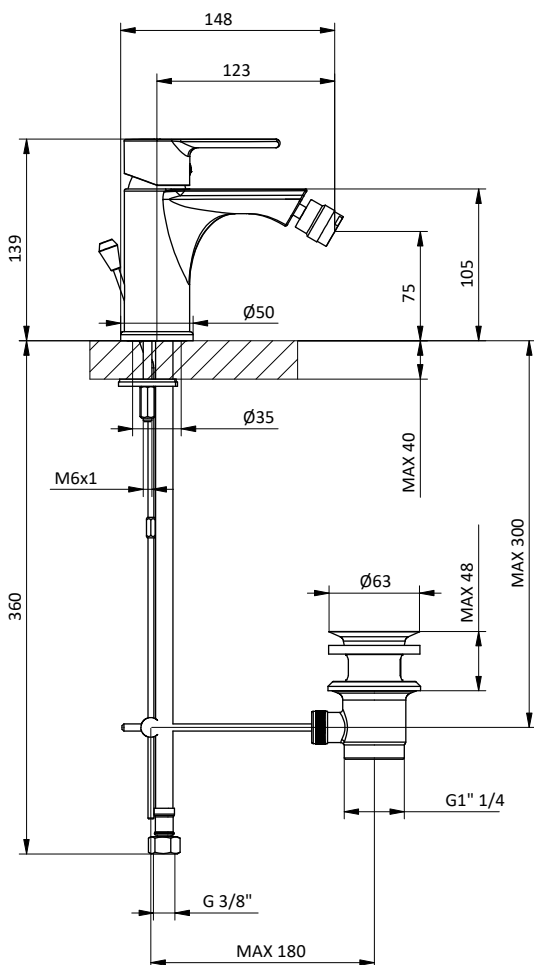

Con scarico da 1" 1/4
 With 1" 1/4 pop up waste

Art.	Cod.	Leva Lever	Prezzo € Price €
TN02	411800801	 CROMO	

Senza scarico
 Without waste

TN02SS	411800802	 CROMO	
--------	-----------	---	--

Ricambi Spare parts