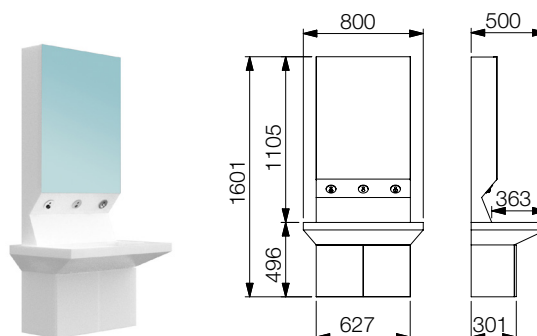

4all COMPLETE