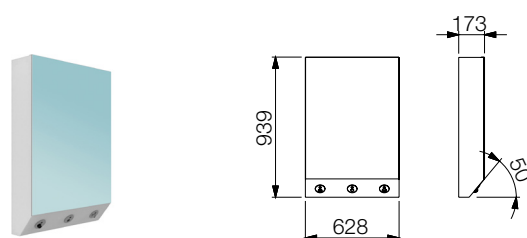

4all COMPACT