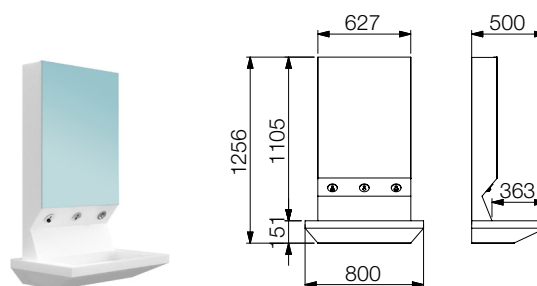

el lavabo multifunción a pared en resina blanca es equipado con dispensador de agua, de jabón y secador de aire.

Todos los dispositivos son electrónicos y temporizados a favor de un ahorro de agua, de energía y una mayor y más facile limpieza.

Su funcionamiento a través del simple pasaje de las manos lo hace accesible a todos, práctico también para personas con movilidad reducida.

Se puede utilizar como elemento único o como un módulo de lado a lado para configurar espacios grandes.

Le lavabo multifonctionnel mural en résine blanche est fourni de distributeur d'eau, de savon et sèche-mains.

Tous ses appareils sont électriques et temporisés en faveur d'économies d'eau, d'énergie et d'un nettoyage plus grand et plus facile.

Le fonctionnement effectué avec le passage simple des mains le rend accessible à tout le monde, aussi pratique pour les personnes avec mobilité réduite.

Il peut être utilisé en tant qu'élément unique ou en tant que module côte à côte pour configurer des grands espaces.

Idral SPA
via Isei 8/10
28010 Gargallo (NO) - Italy
tel +39 0322 912017
fax +39 0322 920042
info@idral.it | www.idral.it

4all COMPLETE

4all EASY

4all COMPACT

4all LIGHT