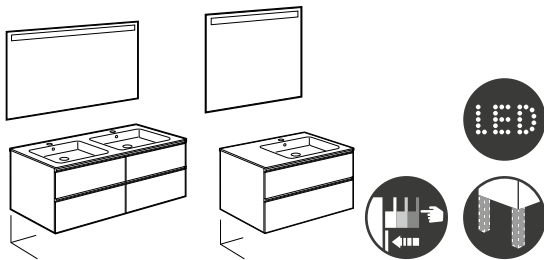

The Gap

Standard

(fondo de 46 cm)

Pack The Gap

Incluye Unik The Gap de dos cajones y espejo Eidos

Medida	Lavabo	Código	Precio
1200 x 460	Lavabo doble	A851516XXX	1.002,00
1000 x 460	Lavabo a la derecha	A851515XXX	588,00
	Lavabo a la izquierda	A851514XXX	588,00
	Lavabo centrado	A851854XXX	588,00
800 x 460	Lavabo a la derecha	A851513XXX	515,00
	Lavabo a la izquierda	A851512XXX	515,00
800 x 460		A851511XXX	515,00
700 x 460		A851510XXX	497,00
600 x 460		A851509XXX	485,00

Opcional:

Descripción	Código	Precio
Conjunto de 2 patas (335 mm) aluminio	A816826339	35,50
Conjunto de 2 patas (335 mm) niquelado	A816826458	35,50
Estructura con toallero (1ud) Negro mate	A816831485	93,30
Estructura sin toallero (1ud) Negro mate	A816830485	93,30
Toallero para mueble. Cromado	A816760001	109,00
Set 2 colgadores para mueble. Cromado	A816761001	90,70
Caja organizadora 90 x 90	A816819409	10,60
Caja organizadora 208 x 100	A816820409	17,70

Unik The Gap

Conjunto mueble de dos cajones y lavabo en color blanco

Medida	Lavabo	Código	Precio
1200 x 460	Lavabo doble	A851483XXX	863,00
1000 x 460	Lavabo a la derecha	A851482XXX	490,00
	Lavabo a la izquierda	A851481XXX	490,00
	Lavabo centrado	A851852XXX	490,00
800 x 460	Lavabo a la derecha	A851480XXX	433,00
	Lavabo a la izquierda	A851479XXX	433,00
800 x 460		A851478XXX	433,00
700 x 460		A851477XXX	418,00
600 x 460		A851476XXX	412,00

Opcional:

Descripción	Código	Precio
Conjunto de 2 patas (335 mm) aluminio	A816826339	35,50
Conjunto de 2 patas (335 mm) niquelado	A816826458	35,50
Estructura con toallero (1ud) Negro mate	A816831485	93,30
Estructura sin toallero (1ud) Negro mate	A816830485	93,30
Toallero para mueble. Cromado	A816760001	109,00
Set 2 colgadores para mueble. Cromado	A816761001	90,70
Caja organizadora 90 x 90	A816819409	10,60
Caja organizadora 208 x 100	A816820409	17,70