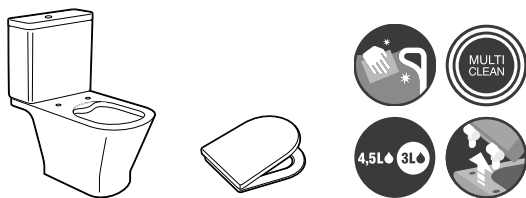

The Gap Round

Inodoro de tanque bajo

650 mm de longitud

€
Blanco

Taza para tanque bajo Roca Rimless®, salida dual	A3420N8000	136,00
Tanque de alimentación inferior completo con: Juego de mecanismos de doble descarga 4,5/3 litros	A3410N0000	154,00
Tanque de alimentación lateral completo con: Juego de mecanismos de doble descarga 4,5/3 litros	A3410N1000	154,00
Asiento y tapa de Supralit® de caída amortiguada	A801D12001	103,00
Asiento y tapa de Supralit®	A801D10001	55,70