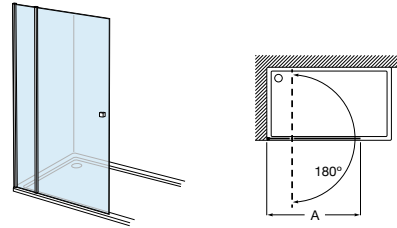

Line D1HF

Hoja fija ducha + 1 batiente mediante perfil

Medidas (A)	Cristal 6 mm			
	€ Cristal Transparente		€ Cristal Fumato, Mate o Decorado*	
	Plata Brillo	Negro mate cepillado	Plata Brillo	Negro mate cepillado
800 - 1000	578,00	637,00	718,00	777,00
1001 - 1200	617,00	678,00	767,00	828,00
1201 - 1400	672,00	738,00	832,00	898,00

Compensación: 7 mm.

*Precios de Decorados Cuarzo y Cloud. Precios de Decorados Mist y Rain con perfil Plata Brillo: incremento del 100% sobre precio de Cristal Transparente. Precios de Decorados Mist y Rain con perfil Negro: consultar configurador.