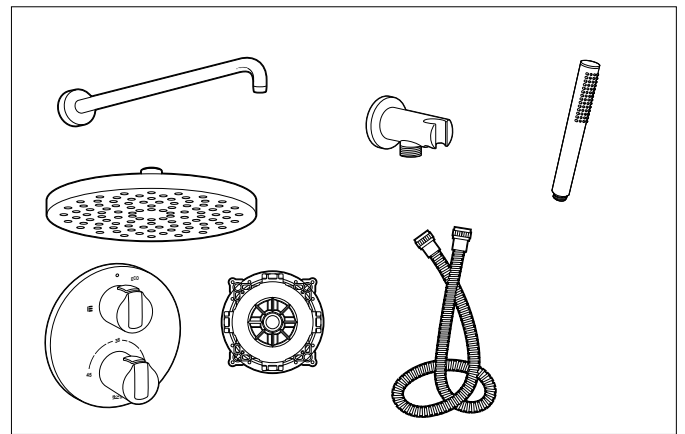

Termostático RocaBox Round

Pack empotrado	A5D1088C00	€ 765,00
Incluye:		
Mezclador Termostático empotrable para baño ducha T-2000	A5A0C88C00	
RocaBox	A525869403	
Rociador ABS Rainsense 360 x 240 mm	A5B3050C00	
Brazo de ducha de pared L400 mm square	A5B0950C00	
Soporte toma Aqua Square	A5B0850C00	
Flexo metálico 1,70 m Neoflex	A5B2716C00	
Ducha de mano Stella Stick Square	A5B9L61C00	

Pack empotrado	A5D1A09C00	€ 699,00
Incluye:		
Mezclador Termostático empotrable para baño ducha T-1000	A5A0D09C00	
RocaBox	A525869403	
Rociador circular ABS RainSense Ø250 mm	A5B2250C00	
Brazo de ducha de pared L400 mm	A5B0250C00	
Soporte toma Aqua Round	A5B5250C00	
Flexo metálico 1,70 m Neoflex	A5B2716C00	
Ducha de mano Stella Stick Round	A5B9B61C00