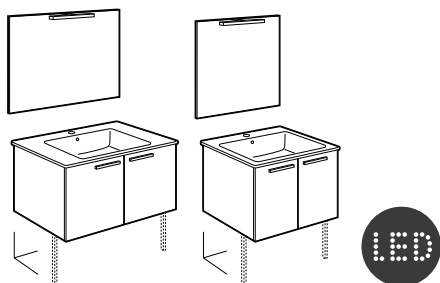

Victoria

Victoria con puertas

Pack Victoria

Incluye Unik Victoria con puertas, espejo y aplique LED €

Conjunto base+lavabo	800	A851662XXX	387,00
	600	A851658XXX	372,00
Opcional:	Conjunto de 2 patas (H: 335)	A816826339	35,50
	Toallero para mueble	A816760001	109,00
	Set 2 colgadores para mueble	A816761001	90,70

Unik Victoria

Conjunto mueble de puertas y lavabo en color blanco €

Conjunto base+lavabo	800	A851654XXX	323,00
	600	A851650XXX	295,00
Opcional:	Conjunto de 2 patas (H: 335)	A816826339	35,50
	Toallero para mueble	A816760001	109,00
	Set 2 colgadores para mueble	A816761001	90,70

Espejo

			€
No incluye iluminación	1200	A812336406	108,00
	1000	A812335406	92,80
	900	A812334406	86,00
	800	A812333406	79,80
	700	A812332406	73,70
	600	A812331406	68,20