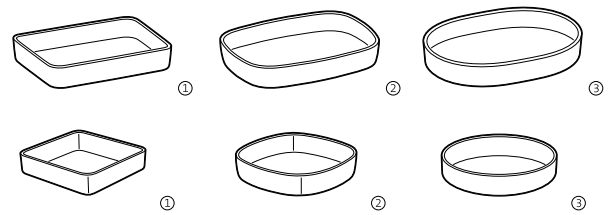

Inspira

Lavabo de sobre encimera Fineceramic®

Incluye desagüe universal con tapón cerámico
Ø 72 mm

			€ Blanco	€ Colores mate
① Square	500 x 370 x 140	A327530..0	422,00	509,00
	370 x 370 x 140	A327532..0	364,00	433,00
② Soft	500 x 370 x 140	A327500..0	422,00	509,00
	370 x 370 x 140	A327502..0	364,00	433,00
③ Round	Ø 500 x 140	A327520..0	422,00	509,00
	Ø 370 x 140	A327523..0	364,00	433,00

Lavabo encimera Fineceramic®

Incluye desagüe universal con tapón cerámico
Ø 72 mm

			€ Blanco	€ Colores mate
① Square	550 x 370 x 75	A327534..0	318,00	383,00
	370 x 370 x 75	A32753R..0	288,00	343,00
② Soft	550 x 370 x 75	A327504..0	318,00	383,00
	370 x 370 x 75	A32750R..0	288,00	343,00
③ Round	Ø 550 x 75	A327527..0	318,00	383,00
	Ø 370 x 75	A32752R..0	288,00	343,00

Lavabo bajo encimera

			€ Blanco	€ Colores mate
Lavabo con juego de fijación	605 x 390	A327535..0	291,00	346,00
	495 x 390	A327536..0	247,00	299,00

Lavabo semiempotrar

			€ Blanco	€ Colores mate
Lavabo 550 x 420				
Con juego de fijación		A32753S..0	258,00	309,00