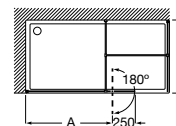

Line DHF + LF

Hoja fija ducha + 1 batiente mediante bisagras

Cristal 8 mm

Medidas (con puerta batiente de 250)	€ Cristal Transparente		€ Cristal Fumato, Mate o Decorado*	
	Plata Brillo	Negro mate cepillado	Plata Brillo	Negro mate cepillado
700 - 1000	613,00	675,00	758,00	820,00
1001 - 1200	667,00	733,00	827,00	893,00
1201 - 1400	718,00	790,00	888,00	960,00

Medidas (con puerta batiente de 500)	€		€	
	Plata Brillo	Negro mate cepillado	Plata Brillo	Negro mate cepillado
700 - 1000	673,00	740,00	833,00	900,00
1001 - 1200	727,00	798,00	902,00	973,00
1201 - 1400	778,00	855,00	963,00	1.040,00

Hoja fija ducha + 1 batiente mediante bisagras + 1 lateral fijo

Cristal 8 mm

Medidas (con puerta batiente de 250)	€ Cristal Transparente		€ Cristal Fumato, Mate o Decorado*	
	Plata Brillo	Negro mate cepillado	Plata Brillo	Negro mate cepillado
700 - 1000	613,00	675,00	758,00	820,00
1001 - 1200	667,00	733,00	827,00	893,00
1201 - 1400	718,00	790,00	888,00	960,00

Medidas (con puerta batiente de 500)	€		€	
	Plata Brillo	Negro mate cepillado	Plata Brillo	Negro mate cepillado
700 - 1000	673,00	740,00	833,00	900,00
1001 - 1200	727,00	798,00	902,00	973,00
1201 - 1400	778,00	855,00	963,00	1.040,00

Medidas LF	€	€	€	€
600 - 800	368,00	407,00	458,00	497,00
801 - 1000	420,00	462,00	520,00	562,00

Compensación: 7 mm.

*Precios de Decorados Cuarzo y Cloud. Precios de Decorados Mist y Rain con perfil Plata brillo: incremento del 100% sobre precio de Cristal Transparente. Precios de Decorados Mist y Rain con perfil Negro: consultar configurador.

Opcional: Tirante a techo y toallero. El toallero opcional se ha de adquirir en el momento de configurar la mampara, no se puede añadir posteriormente.

Toallero opcional plata brillo de 400mm o 700mm 126 € o Toallero opcional negro mate de 400mm o 700mm 139 €.

Tirante opcional a techo de 1000mm: AM99003702 plata brillo 80 € y AM99003706 Negro mate cepillado 89 €.

Compensación: 7 mm.

*Precios de Decorados Cuarzo y Cloud. Precios de Decorados Mist y Rain con perfil Plata brillo: incremento del 100% sobre precio de Cristal Transparente. Precios de Decorados Mist y Rain con perfil Negro: consultar configurador.

Opcional: Tirante a techo y toallero. El toallero opcional se ha de adquirir en el momento de configurar la mampara, no se puede añadir posteriormente.

Toallero opcional plata brillo de 400mm o 700mm 126 € o Toallero opcional negro mate de 400mm o 700mm 139 €.

Tirante opcional a techo de 1000mm: AM99003702 plata brillo 80 € y AM99003706 Negro mate cepillado 89 €.