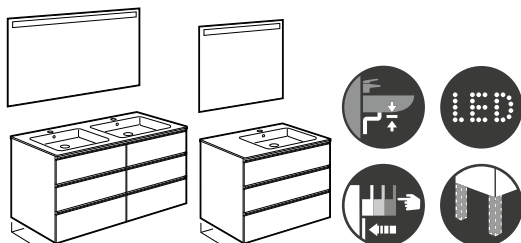

The Gap

Standard

(fondo de 46 cm)

Pack The Gap

Incluye Unik The Gap de tres cajones y espejo Eidos

			€
1200 x 460	Lavabo doble	A851524XXX	1.112,00
1000 x 460	Lavabo a la derecha	A851523XXX	680,00
	Lavabo a la izquierda	A851522XXX	680,00
	Lavabo centrado	A851855XXX	680,00
800 x 460	Lavabo a la derecha	A851521XXX	588,00
	Lavabo a la izquierda	A851520XXX	588,00
800 x 460		A851519XXX	588,00
700 x 460		A851518XXX	572,00
600 x 460		A851517XXX	560,00

Opcional:

			€
Conjunto de 4 patas (110 mm) aluminio		A816827339	37,30
Conjunto de 4 patas (110 mm) niquelado		A816827458	37,30
Toallero para mueble. Cromado		A816760001	109,00
Set 2 colgadores para mueble. Cromado		A816761001	90,70
Caja organizadora 90 x 90		A816819409	10,60
Caja organizadora 208 x 100		A816820409	17,70

Unik The Gap

Conjunto mueble de tres cajones y lavabo en color blanco

			€
1200 x 460	Lavabo doble	A851493XXX	987,00
1000 x 460	Lavabo a la derecha	A851492XXX	568,00
	Lavabo a la izquierda	A851491XXX	568,00
	Lavabo centrado	A851853XXX	568,00
800 x 460	Lavabo a la derecha	A851489XXX	490,00
	Lavabo a la izquierda	A851487XXX	490,00
800 x 460		A851486XXX	490,00
700 x 460		A851485XXX	477,00
600 x 460		A851484XXX	468,00

Opcional:

			€
Conjunto de 4 patas (110 mm) aluminio		A816827339	37,30
Conjunto de 4 patas (110 mm) niquelado		A816827458	37,30
Toallero para mueble. Cromado		A816760001	109,00
Set 2 colgadores para mueble. Cromado		A816761001	90,70
Caja organizadora 90 x 90		A816819409	10,60
Caja organizadora 208 x 100		A816820409	17,70

Los muebles The Gap para lavabo de sobre encimera son compatibles con los siguientes lavabos:

The Gap 420	A3270MM000	Bol 420	A327876000	Ona 370	A32768J000
The Gap 400	A3270MK000	Bol 380	A32787K..0	Terra 390	A32787N000
The Gap 390	A3270MJ000	Bol 350	A32787L000	Inspira Square 370	A327532..0
The Gap 390	A3270ML000	Bol 425	A32787M..0	Inspira Soft 370	A327502..0
The Gap 600	A3270MN000	Optica 450	A327C10000	Inspira Round Ø370	A327523..0
The Gap 550	A3270Y0000	Optica 350	A327C12000	Inspira Square 500	A327530..0
The Gap 550	A3270Y1000	Optica 350	A327B12..0	Inspira Soft 500	A327500..0
The Gap 600	A3270Y2000	Optica 350	A327B15000	Inspira Round Ø500	A327520..0
Diverta 470	A327111000	Ona 500	A3275L0000		
Diverta 600	A32711G000	Ona 550	A32768C000