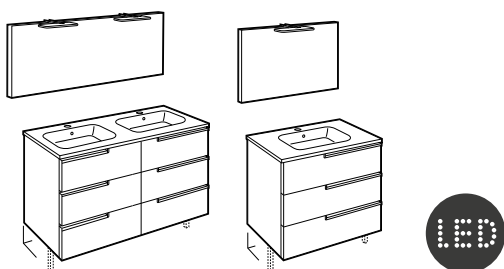

Victoria-N Family

Pack Victoria-N Family

Incluye Unik Victoria-N Family, espejo y aplique LED €

Conjunto base + lavabo	1200 (lavabo doble y dos apliques)	A855845XXX	1.170,00
	1000	A855846XXX	713,00
	900	A855829XXX	670,00
	800	A855847XXX	620,00
	700	A855848XXX	600,00
	600	A855849XXX	588,00

Opcional:	Conjunto de 2 patas	A816555001	34,50
	Toallero para mueble	A816760001	109,00
	Set 2 colgadores para mueble	A816761001	90,70
	Caja organizadora 90 x 90	A816819409	10,60
	Caja organizadora 208 x 100	A816820409	17,70

Unik Victoria-N Family

Conjunto mueble de cajones y lavabo en color blanco €

Conjunto base + lavabo	1200 (lavabo doble)	A855835XXX	1.042,00
	1000	A855836XXX	597,00
	900	A855827XXX	567,00
	800	A855837XXX	517,00
	700	A855838XXX	500,00
	600	A855839XXX	493,00

Opcional:	Conjunto de 2 patas	A816555001	34,50
	Toallero para mueble	A816760001	109,00
	Set 2 colgadores para mueble	A816761001	90,70
	Caja organizadora 90 x 90	A816819409	10,60
	Caja organizadora 208 x 100	A816820409	17,70