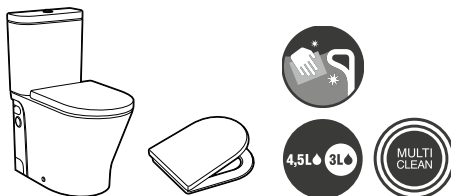

The Gap Round D-Trit

		€
Inodoro de tanque bajo con triturador	Blanco	
640 mm de longitud		
Pack: Inodoro adosado a pared, tanque con juego de mecanismos de doble descarga 4,5/3 litros, taza Roca Rimless® y asiento y tapa de Supralit® de caída amortiguada	A34T0N2000	830,00

Inodoro suspendido compacto Roca Rimless®

		€
480 mm de longitud	Blanco	
Taza suspendida Roca Rimless® con fijaciones ocultas	A3460NB000	194,00
Asiento y tapa de Supralit® de caída amortiguada	A801D22001	118,00
Asiento y tapa de Supralit®	A801D20001	63,30