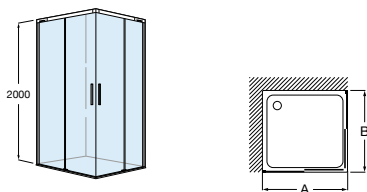

Novedad

Naray L2

Angular ducha de 1 hojas correderas + 1 fijas

€
Cristal
Transparente

Referencia	Medidas (A o B)	Medidas montaje Min-Max (A o B)	(2) Plata Brillo	(6) Negro mate
AM2832BC7D001.NMN	700	670 - 720	302,00	332,00
AM2832EE7D001.NMN	750	721 - 770	307,00	337,00
AM2833207D001.NMN	800	771 - 820	327,00	360,00
AM2833527D001.NMN	850	821 - 870	335,00	367,00
AM2833847D001.NMN	900	871 - 920	353,00	390,00
AM2833E87D001.NMN	1000	921 - 1020	365,00	402,00
AM28344C7D001.NMN	1100	1021 - 1120	382,00	420,00
AM2834B07D001.NMN	1200	1121 - 1220	398,00	438,00

Para precio total, sumar ambos lados (A + B)