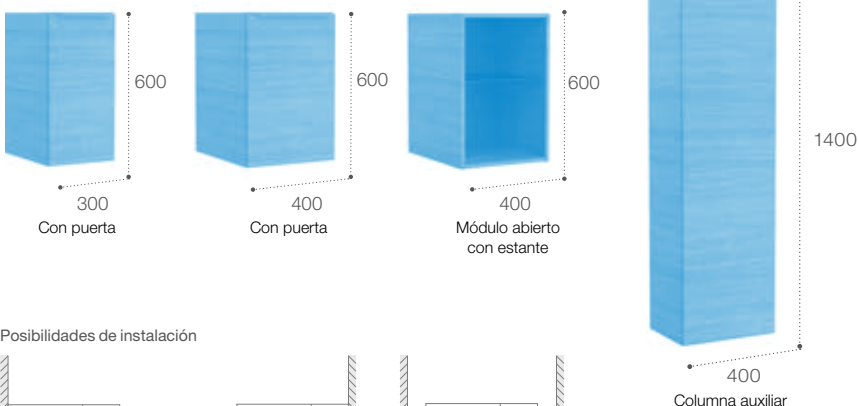

Posibilidades de instalación