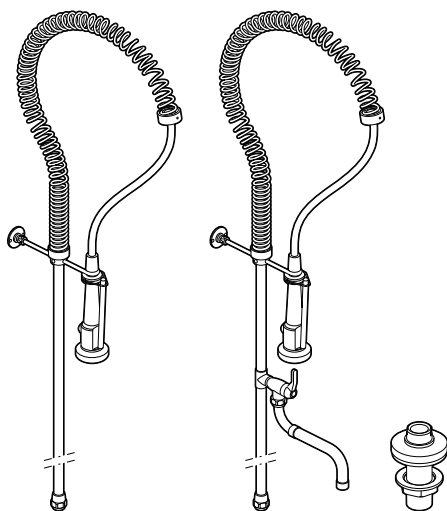

Grifería Instant Pro

Caño espiral industrial 1200 mm		€
1 salida	A5A8564C00	400,00
2 salidas	A5A8664C00	505,00
Adaptador para instalación sobreencimera	A5A8764C00	159,00

Mezclador para caño espiral industrial 1200 mm		€
Cromado	A5A8064C00	78,40