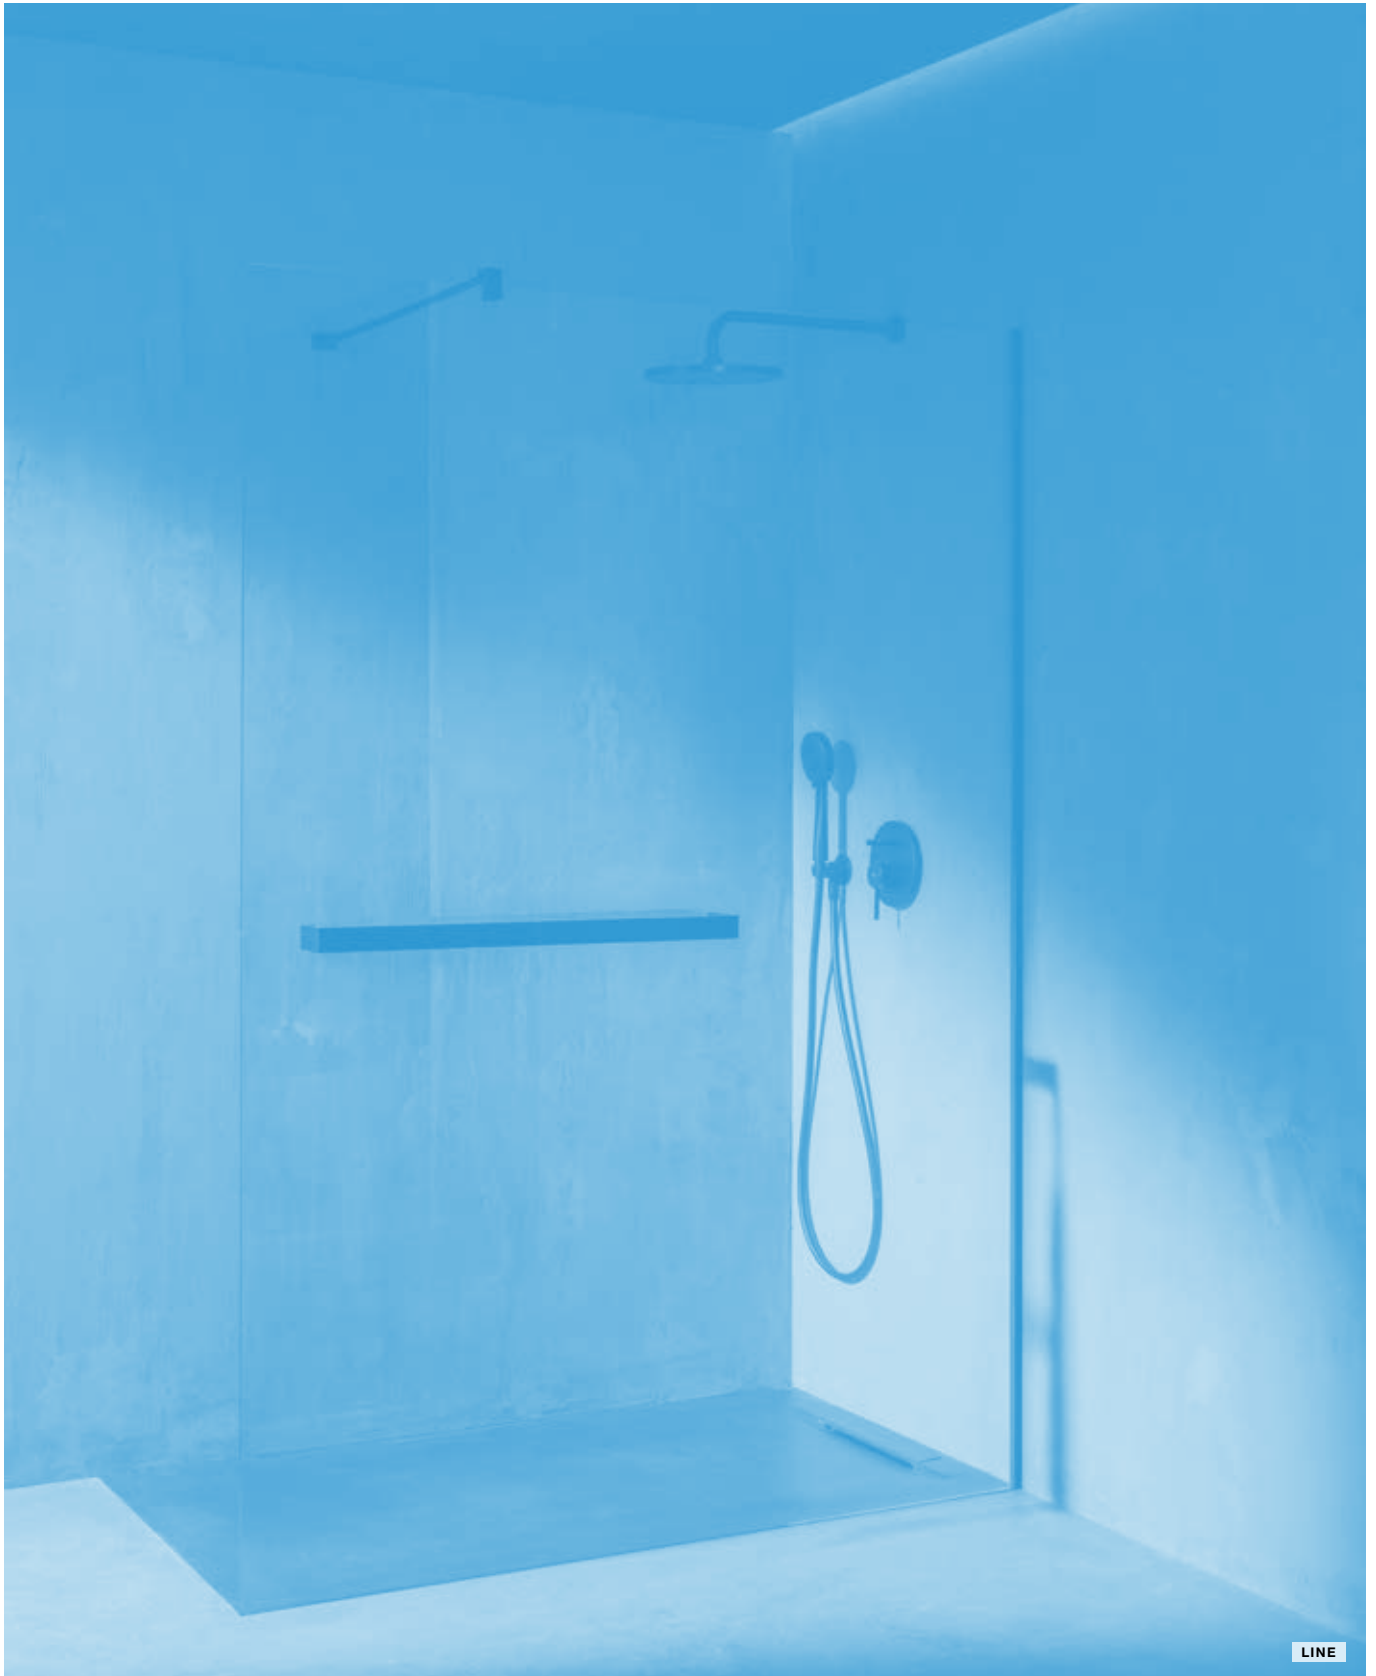

Mamparas a medida para platos de ducha

LINE

No se admiten devoluciones en
mamparas a medida

Colección Vela

Altura 1950 mm

Frontal

Vela PEF

Frontal ducha de 1 hoja batiente + 1 fija

Medidas (A)	Apertura de la puerta	€	
		€ Cristal Transparente	€ Cristal Fumato, Mate o Decorado*
760 - 900	500	915,00	1.065,00
901 - 1300	600	950,00	1.132,00
1301 - 1400	700	1.018,00	1.210,00

Vela PLF + LF

Frontal ducha de 1 hoja batiente + 1 fija + 1 lateral fijo

Medidas PLF (A)	Apertura puerta	€	
		€ Cristal Transparente	€ Cristal Fumato, Mate o Decorado*
760 - 900	500	802,00	953,00
901 - 1300	600	817,00	995,00
1301 - 1400	700	827,00	1.018,00

Medidas LF (B)			
200 - 500	-	720,00	790,00
501 - 900	-	748,00	832,00
901 - 1100	-	778,00	878,00

Compensación: 15 mm por cada lado.

*Precios de Decorados Cuarzo y Cloud. Precios de Decorados Mist y Rain: incremento del 100% sobre precio de Cristal Transparente.

Compensación: 15 mm.

*Precios de Decorados Cuarzo y Cloud. Precios de Decorados Mist y Rain: incremento del 100% sobre precio de Cristal Transparente.