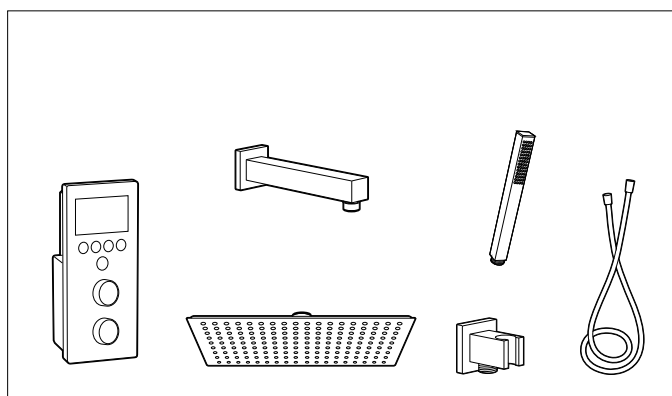

Smart Shower

Panel Smart Shower

Panel y kit de instalación

A5A104AC00 1.843,00 €

Pack Smart Shower (2 vías)

Incluye:

		€
Smart Shower	A5A104AC00	
Rociador acero inox RainDream 300 x 300 mm	A5B2750C00	
Brazo cuadrado para rociador de pared L400 mm	A5B0950C00	
Ducha de mano Stick Square	A5B9L61C00	
Flexo PVC satinado 1,75 m Neoflex	A5B2116C00	
Soporte y toma de agua cuadrado	A5B0850C00	
		2.316,00

Pack Smart Wellness (3 vías)

Incluye:

		€
Smart Shower	A5A104AC00	
Rociador empotrable acero inox 350 x 350 mm	A5B3250C00	
Jet orientable Puzzle (x3)	A5B3778C00	
Ducha de mano Stick Square	A5B9L61C00	
Flexo PVC satinado 1,75 m Neoflex	A5B2116C00	
Soporte y toma de agua cuadrado	A5B0850C00	
		2.625,00