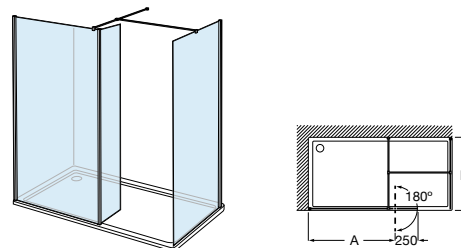

Line DHF + LF

Hoja fija ducha + 1 batiente mediante perfil + 1 lateral fijo

Medidas (con puerta batiente de 250)	Cristal 6 mm			
	€ Cristal Transparente		€ Cristal Fumato, Mate o Decorado*	
	Plata Brillo	Negro mate cepillado	Plata Brillo	Negro mate cepillado
700 - 900	528,00	582,00	673,00	727,00
901 - 1200	588,00	647,00	748,00	807,00

Medidas (con puerta batiente de 500)	Cristal 6 mm			
	€ Cristal Transparente		€ Cristal Fumato, Mate o Decorado*	
	Plata Brillo	Negro mate cepillado	Plata Brillo	Negro mate cepillado
700 - 900	588,00	648,00	748,00	808,00
901 - 1200	648,00	713,00	823,00	888,00

Medidas LF				
600 - 800	322,00	355,00	412,00	445,00
801 - 1000	358,00	393,00	458,00	493,00

Compensación: 7 mm.

*Precios de Decorados Cuarzo y Cloud. Precios de Decorados Mist y Rain con perfil Plata brillo: incremento del 100% sobre precio de Cristal Transparente. Precios de Decorados Mist y Rain con perfil Negro: consultar configurador.

Opcional: Tirante a techo y toallero. El toallero opcional se ha de adquirir en el momento de configurar la mampara, no se puede añadir posteriormente.

Toallero opcional plata brillo de 400mm o 700mm 126 € o Toallero opcional negro mate de 400mm o 700mm 139 €.

Tirante opcional a techo de 1000mm: AM99003702 plata brillo 80 € y AM99003706 Negro mate cepillado 89 €.

No se admiten devoluciones en ningún producto configurable

Medidas en mm

Acabados cristales:

Transparente, Mate y Fumato

Decorado cristales:

Cuarzo, Mist, Rain y Cloud

Perfiles:

Plata brillo, Negro mate cepillado