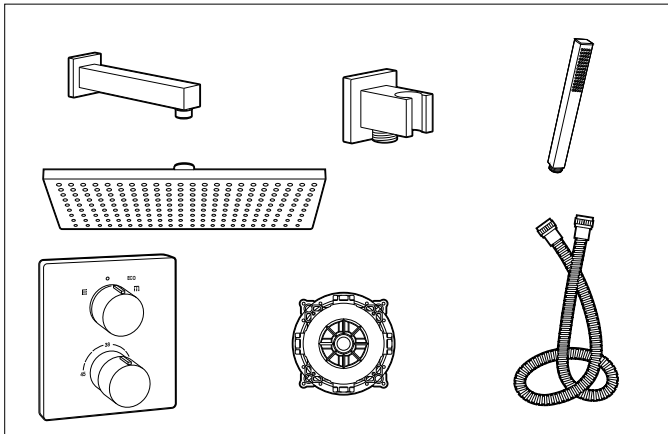

Packs de ducha empotrados

Termostático RocaBox Square