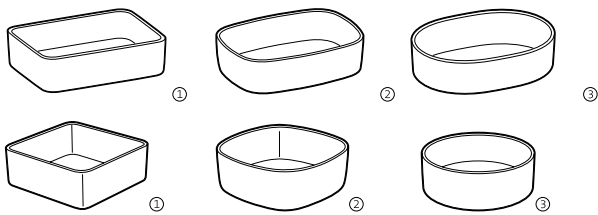

Inspira

Lavabo de sobre encimera Fineceramic®

Incluye desagüe universal con tapón cerámico
Ø 72 mm

			€ Blanco	€ Colores mate
① Square	500 x 370 x 140	A327530..0	422,00	509,00
	370 x 370 x 140	A327532..0	364,00	433,00
② Soft	500 x 370 x 140	A327500..0	422,00	509,00
	370 x 370 x 140	A327502..0	364,00	433,00
③ Round	Ø 500 x 140	A327520..0	422,00	509,00
	Ø 370 x 140	A327523..0	364,00	433,00

Lavabo encimera Fineceramic®

Incluye desagüe universal con tapón cerámico
Ø 72 mm

			€ Blanco	€ Colores mate
① Square	550 x 370 x 75	A327534..0	318,00	383,00
	370 x 370 x 75	A32753R..0	288,00	343,00
② Soft	550 x 370 x 75	A327504..0	318,00	383,00
	370 x 370 x 75	A32750R..0	288,00	343,00
③ Round	Ø 550 x 75	A327527..0	318,00	383,00
	Ø 370 x 75	A32752R..0	288,00	343,00

Lavabo bajo encimera

			€ Blanco	€ Colores mate
Lavabo con juego de fijación	605 x 390	A327535..0	291,00	346,00
	495 x 390	A327536..0	247,00	299,00

Lavabo semiempotrar

			€ Blanco	€ Colores mate
Lavabo 550 x 420				
Con juego de fijación		A32753S..0	258,00	309,00