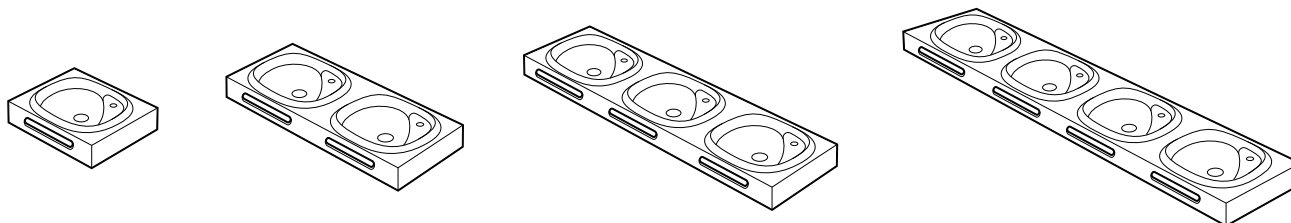

Beyond

Lavabos Beyond configurables de Surfex® (ver página 204)

Lavabo Totem Fineceramic®

Incluye desagüe universal con tapón cerámico Ø 72 mm

	€	€
	Blanco	Colores mate
500 x 450 x 880	A3270B0..0	1.817,00 2.178,00

Lavabo con semi-pedestal integrado Fineceramic®

Incluye desagüe universal con tapón cerámico Ø 72 mm

	€	€
	Blanco	Colores mate
460 x 470 x 380	A3270B1..0	1.208,00 1.449,00

Unik Beyond

Conjunto mueble de 2 cajones y lavabo Fineceramic®

		€
Unik	1000	A851358XXX 1.323,00
	800	A851357XXX 1.053,00
	600	A851356XXX 935,00