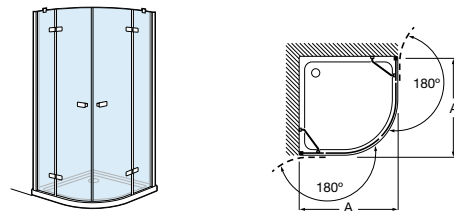

Vela MRF

Angular ducha de 2 hojas batientes + 2 fijas

Medidas (A)	Apertura puerta	€	
		€ Cristal Transparente	€ Decorado Cuarzo
750 - 900 (R500)	760	2.037,00	2.208,00
901 - 1100 (R500)	760	2.132,00	2.323,00

Compensación: 15 mm por cada lado.
El tratamiento MaxiClean (M) supone un coste adicional de: +159€.
Este modelo solo dispone de acabado de cristal Cuarzo

No se admiten devoluciones en ningún producto configurable

Medidas en mm

Acabados cristales:
Transparente, Mate y Fumato

Decorado cristales:
Cuarzo, Mist, Rain y Cloud

MaxiClean
OPCIONAL