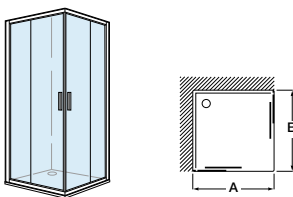

Angular

Ura 2L2

Angular ducha de 2 hojas correderas + 2 fijas

Referencia	Medidas (A o B)	Medidas montaje Min-Máx (A o B)	€ Cristal Transparente Plata Brillo
AM16507012M	700	665-690	247,00
AM16507512M	750	715-740	252,00
AM16508012M	800	765-790	258,00
AM16509012M	900	865-890	265,00
AM16510012M	1000	965-990	270,00
AM16512012M	1200	1165-1190	292,00

Para precio total sumar ambos lados (A+B).