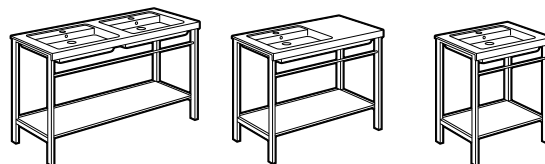

Lavabos + mueble de baño

Prisma

Lavabo mural		€	
Con juego de fijación		Blanco	
800 x 450	A327545000	239,00	
600 x 450	A327546000	203,00	
Opcional:		€	
Toallero para lavabo	Derecha	A816758001	109,00
	Izquierda	A816759001	109,00

Prisma

Estructura Prisma en acero inoxidable con toallero y repisa		
Para lavabos		
		€
1200	A856750001	628,00
1100	A856749001	585,00
900	A856748001	535,00
800	A856747001	493,00
600	A856746001	452,00