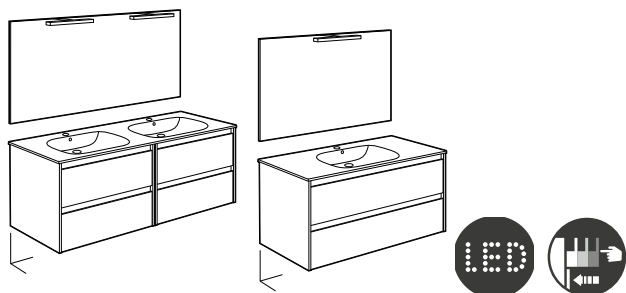

Lavabos + mueble de baño

Tenet

Pack Tenet

Incluye unik Tenet de 2 cajones, espejo y aplique LED

		€
1200	A851895XXX	885,00
1000	A851788XXX	508,00
800	A851787XXX	448,00
700	A851786XXX	425,00
600	A851785XXX	420,00

Opcional:

Conjunto de 2 patas	A816829339	34,30
Toallero para mueble. Cromado	A816760001	109,00
Set 2 colgadores para mueble. Cromado	A816761001	90,70