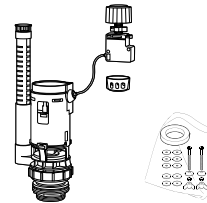

Doble descarga accionado por cable PLUS
Ref. A822505700

Mecanismo de doble descarga plus (6/3 litros) accionamiento por cable, con pulsador, junta y fijaciones

40,50