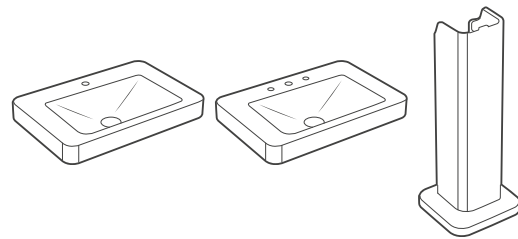

Armani / Roca Colección Baia

La segunda colección conjunta entre Armani y Roca

Lavabo de encimera en Surfex®

con 3 orificios para grifería

1100 x 520 x 70   Off-white   **A3270CE000**   € **666,00**

Lavabo mural o con pedestal

con orificios para grifería

			€ 00	€ 91
1 orificio	750 x 500 x 85	A3270C8..0	988,00	1.088,00
3 orificios	750 x 500 x 85	A3270C8..3	988,00	1.088,00
Pedestal	280 x 270 x 735	A3370C0..0	406,00	448,00

Opcional:

				€
Toallero	450 x 73	Chrome	A816447001	1.264,00
		Greige	A816447040	1.352,00
		Brushed steel	A816447057	1.352,00