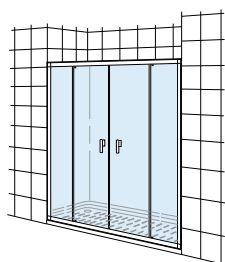

Easy L4-E

Medidas (A)	Apertura mínima	€ Cristal Transparente		€ Cristal Fumato, Mate o Decorado*	
		Blanco / Plata mate	Plata brillo	Blanco / Plata mate	Plata brillo
1170 - 1400	390	822,00	913,00	1.033,00	1.125,00
1401 - 1800	490	853,00	945,00	1.090,00	1.182,00
1801 - 2000	690	922,00	1.013,00	1.177,00	1.268,00

Compensación: 15 mm por cada lado. Medida total con LF + 25 mm.
El tratamiento MaxiClean (M) supone un coste adicional de: +162€.

*Precios de Decorados Cuarzo y Cloud. Precios de Decorados Mist y Rain con perfil Plata Brillo: incremento del 100% sobre precio de Cristal Transparente. Precios de Decorados Mist y Rain con perfil Blanco o Plata mate: consultar configurador.

No se admiten devoluciones en ningún producto configurable

Medidas en mm

Acabados cristales:
Transparente, Mate y Fumato

Decorado cristales:
Cuarzo, Mist, Rain y Cloud

Perfiles:
Plata brillo, Mate, Blanco

MaxiClean
OPCIONAL