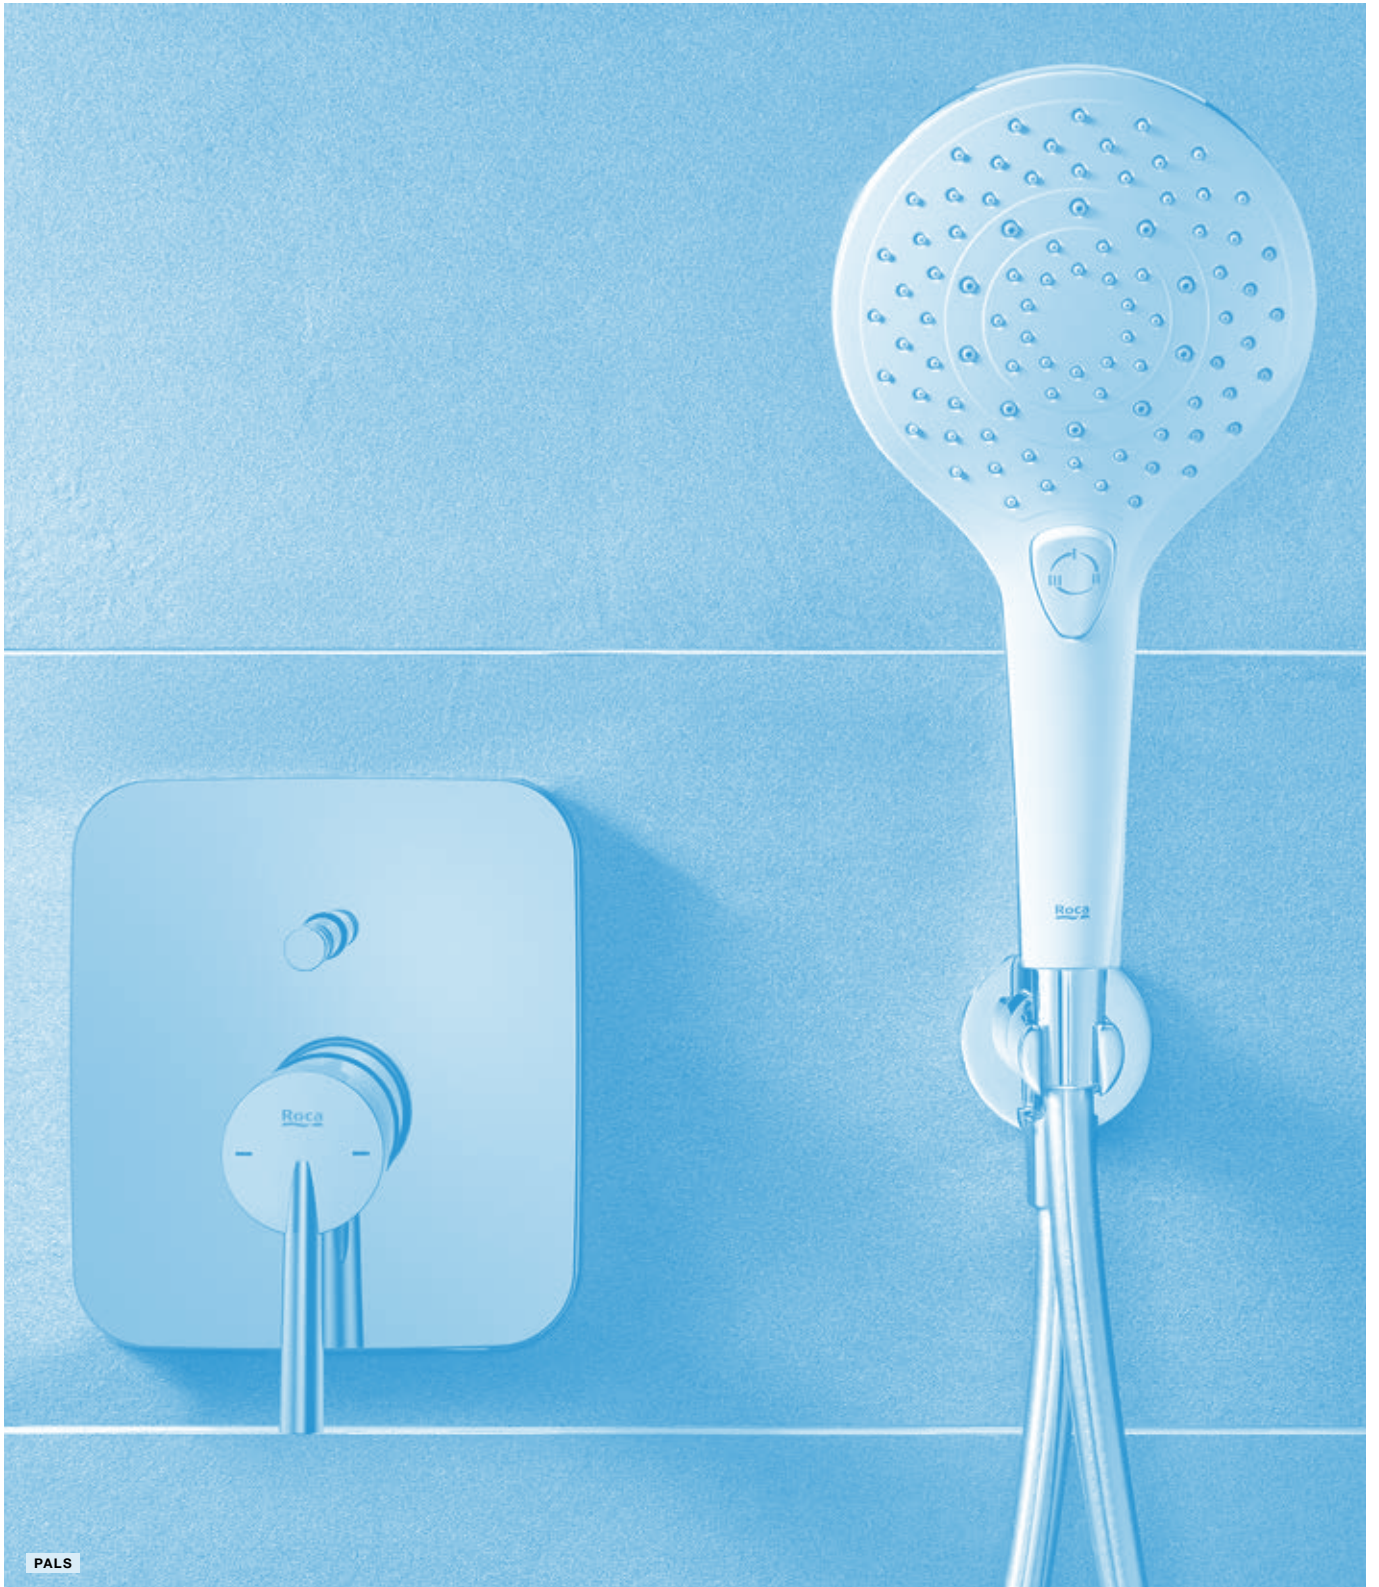

Griferías y columnas

	Electrónica	Monomando	Bimando	Termostática
241	Armani / Roca Colección Baia		•	•
242	Armani / Roca Colección Island	•		
244	Insignia / Insignia Colors	•	•	•
246	Pals	•		
248	L90 C	•		
249	L90	•	•	
252	Naia / Naia Colors	•		
254	Lanta	•		
256	Ona / Ona Colors N	•	•	
259	Targa	•		
261	Atlas	•		
263	Monodin	•		
264	Cala / Cala Colors N	•	•	
266	L20 / L20 Colors N	•	•	
268	Alfa	•		
269	Victoria Plus N	•		•
271	Victoria N	•		•
273	Loft	•	•	•
275	Carmen	•	•	
277	Brava		•	
279	Smart Shower			•
280	T-2000			•
281	T-1000 Round / Colors			•
282	T-500 N			•
283	Puzzle-T			•

284	Packs de ducha empotrados
286	Columnas de ducha termostáticas N
288	Columnas de ducha monomando N
290	Otras columnas de ducha
291	Columnas de hidromasaje
292	Griferías para ducha exteriores, con repisa
292	Caños para bañera
293	Duchas de mano N
295	Sets de ducha
296	Kits de ducha
298	Rociadores N
300	Jets para ducha
301	Complementos de ducha N
304	Conjuntos de ducha para bidé
306	Griferías para cocina N
314	Eco-Aireadores
314	Limitadores universales ducha
315	Desagües para platos de ducha
315	Desagües para bañera N
316	Desagües para lavabos y bidés
317	Sifones para lavabos N
318	Llaves de corte y válvulas de regulación

Griferías para Espacios Públicos		Electrónica	Temporizada
188	Ona-E	•	
188	Cala-E	•	
188	L30-E	•	
188	L70-E	•	
188	L20-E	•	
189	Loft-E	•	
190	Sentronic-E	•	
190	Sentronic-R	•	
190	Sentronic-S	•	
190	Sentronic-V	•	
191	Instant		•
192	Instant Care		•
193	Instant Foot		•
193	Instant Pro		•
194	Fluent		•
195	Avant		•
197	Fluxores		•

Griferías para cocina	Monomando	Bimando
306	Syra	•
307	L90	•
307	Glera Pro	•
307	Glera	•
308	Ona N	•
309	Targa	•
309	Cala N	•
310	Mencia	•
311	L20	•
311	Victoria Plus N	•
312	Carmen	•
313	Brava	•

N Novedad

Columnas	Ducha	Hidromasaje
286	Index-T Switch N	•
286	Deck-T	•
286	Even-T	•
287	Victoria-T N	•
288	Even-M	•
288	L20	•
288	Victoria N	•
289	Victoria-M N	•
289	Deck-M	•
290	Loft	•
290	Carmen	•
290	Victoria Connect	•
291	Eternal	•
291	Essential 2.0	•
291	Evolution	•