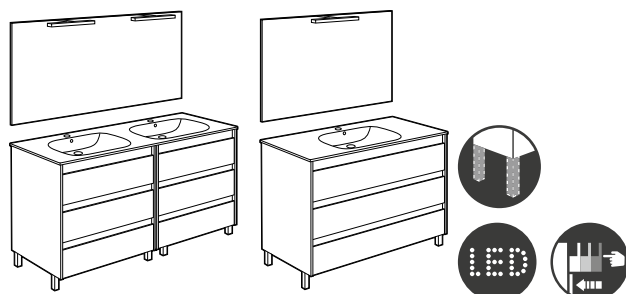

Tenet

Pack Tenet

Incluye unik Tenet de 3 cajones, espejo y aplique LED

		€
1200	A851896XXX	1.047,00
1000	A851792XXX	618,00
800	A851791XXX	558,00
700	A851790XXX	540,00
600	A851789XXX	525,00

Opcional:

Toallero para mueble. Cromado	A816760001	109,00
Set 2 colgadores para mueble. Cromado	A816761001	90,70