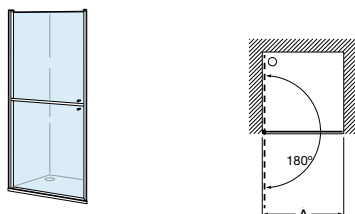

Mamparas Access

Altura 1950 mm

Frontal

Access PE

Frontal ducha de 1 hoja batiente dividida en dos partes independientes

Medidas (A)	Apertura de la puerta	€ Cristal Transparente	Plata Brillo
670 - 800	-		932,00
801 - 1000	-		987,00

Compensación: 25 mm por cada lado.
El tratamiento MaxiClean (M) supone un coste adicional de: +39€ (en total)