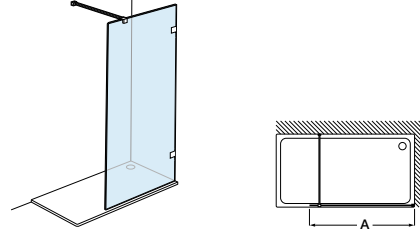

Mistral DF*

Hoja fija ducha con toallero y tirante de acero inoxidable

€
Cristal
Transparente

Referencia	Medidas (A)	Medidas montaje Min-Máx (A)	Plata Brillo
AM25910012M	1000	980 - 990	652,00
AM25912012M	1200	1180 - 1190	680,00
AM25914012M	1400	1380 - 1390	737,00

Se incluye perfil de acero inoxidable de 10 mm, para compensar posibles irregularidades de pared

Hoja fija ducha sin toallero, con tirante de acero inoxidable

€
Cristal
Transparente

Referencia	Medidas (A)	Medidas montaje Min-Máx (A)	Plata Brillo
AM25710012M	1000	980 - 990	568,00
AM25712012M	1200	1180 - 1190	598,00
AM25714012M	1400	1380 - 1390	655,00

Se incluye perfil de acero inoxidable de 10 mm, para compensar posibles irregularidades de pared

Medidas en mm

Acabados cristales:
Transparente

Perfiles:
Plata brillo

MaxiClean
de serie

* Hasta fin de existencias

Tomando como referencia
el vértice de la mampara,
determinamos la posición
derecha o izquierda