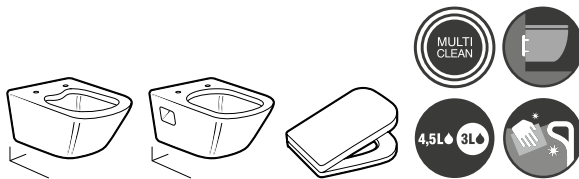

Inodoro suspendido Roca Rimless®		€
540 mm de longitud		Blanco
Taza suspendida Roca Rimless® con fijaciones ocultas	A34647L000	204,00
Taza suspendida	A346477000	174,00
Asiento y tapa de Supralit®, de caída amortiguada	A80147200B	103,00
Asiento y tapa de Supralit®	A80147000B	55,70