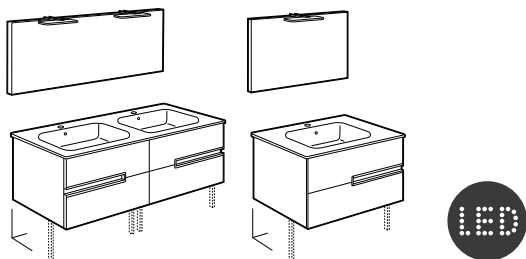

Victoria

Victoria-N

Pack Victoria-N

Incluye Unik Victoria-N, espejo y aplique LED €

Conjunto base + lavabo	1200 (lavabo doble y dos apliques)	A855840XXX	1.055,00
	1000	A855841XXX	620,00
	900	A855828XXX	582,00
	800	A855842XXX	538,00
	700	A855843XXX	522,00
	600	A855844XXX	512,00

Opcional:	Conjunto de 2 patas	A816413001	34,50
	Toallero para mueble	A816760001	109,00
	Set 2 colgadores para mueble	A816761001	90,70
	Caja organizadora 90 x 90	A816819409	10,60
	Caja organizadora 208 x 100	A816820409	17,70

Unik Victoria-N

Conjunto mueble de cajones y lavabo en color blanco €

Conjunto base + lavabo	1200 (lavabo doble)	A855830XXX	907,00
	1000	A855831XXX	517,00
	900	A855826XXX	490,00
	800	A855832XXX	458,00
	700	A855833XXX	443,00
	600	A855834XXX	433,00

Opcional:	Conjunto de 2 patas	A816413001	34,50
	Toallero para mueble	A816760001	109,00
	Set 2 colgadores para mueble	A816761001	90,70
	Caja organizadora 90 x 90	A816819409	10,60
	Caja organizadora 208 x 100	A816820409	17,70