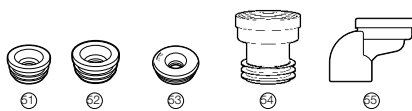

Codos			
			€
56	Tubo de conexión con longitud ajustable de 290 a 600 mm	AV0007900R	13,80
57	Tubo de conexión con longitud ajustable	AV0007700R	13,80
58	Conexión descarga	AV0014900R	46,30

Enchufes				Tubo flexible				
			€			€		
61	Tazas tanque alto, tazas suspendidas y vertedero Garda	55 x 32	AV0016200R	2,17	Tubo de conexión con longitud ajustable de 290 a 600 mm		A890068000	18,70
62	Taza tanque alto	Lucerna / Lorental	49 x 32	AV0016700R	2,15			
63	De plástico para taza	Estudio	70 x 40	A523362507	2,87			
	Urinario Mini (1 unidad)		AV0016300R	2,91				
Manguitos								
64	Manguito recto	Para tazas salida vertical	AV0007800R	7,64				
65	Manguito excéntrico de 80	Para salida vertical y empotrado en el suelo	AV0015100R	6,30				