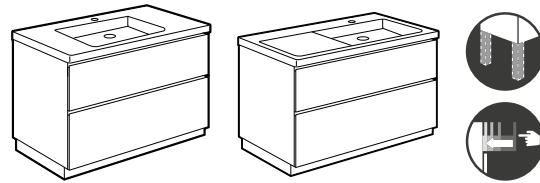

Lander

Unik Lander

Mueble a suelo de 2 cajones con bandeja oculta y zócalo

			€
1000	Lavabo centrado	A851426XXX	738,00
	Lavabo a la izquierda	A851427XXX	738,00
	Lavabo a la derecha	A851428XXX	738,00

Opcional:

			€
	Conjunto de 4 patas	A816824339	37,30
	Caja organizadora 90 x 90	A816819409	10,60
	Caja organizadora 208 x 100	A816820409	17,70