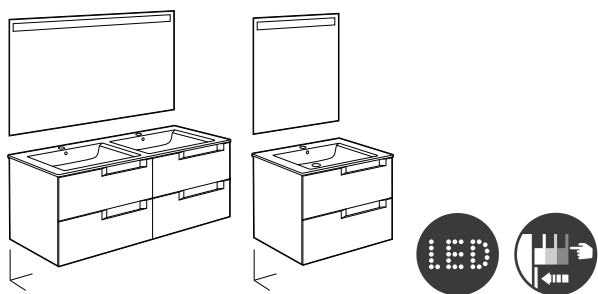

## Lavabos + mueble de baño

Aleyda

**Pack Aleyda**

Incluye Unik Aleyda de 2 cajones y espejo Eidos

			€
1200	Lavabo doble	<b>A851889XXX</b>	<b>1.047,00</b>
1000	Lavabo centrado	<b>A851839XXX</b>	<b>615,00</b>
	Lavabo a la izquierda	<b>A851840XXX</b>	<b>615,00</b>
	Lavabo a la derecha	<b>A851838XXX</b>	<b>615,00</b>
800	Lavabo centrado	<b>A851836XXX</b>	<b>537,00</b>
	Lavabo a la izquierda	<b>A851837XXX</b>	<b>537,00</b>
	Lavabo a la derecha	<b>A851835XXX</b>	<b>537,00</b>
700		<b>A851834XXX</b>	<b>520,00</b>
600		<b>A851833XXX</b>	<b>508,00</b>