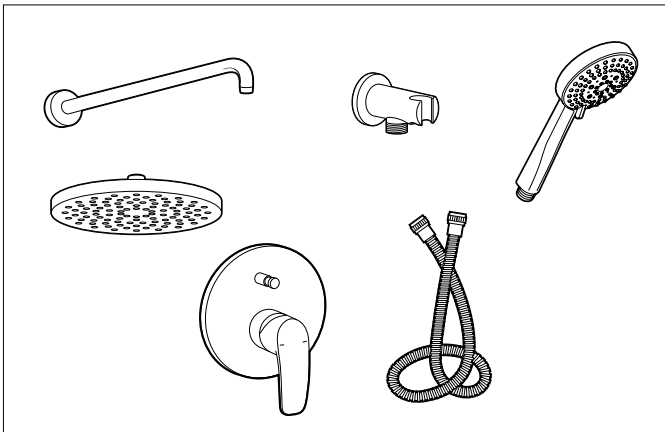

Monomando Monodin

Pack empotrado	A5D0518C00	€ 369,00
Incluye:		
Mezclador empotrable para baño ducha Monodin	A5A0698C00	
Rociador circular ABS RainSense Ø200 mm	A5B2150C00	
Brazo de ducha de pared L400 mm	A5B0250C00	
Soporte toma Aqua Round	A5B5250C00	
Flexo metálico 1,70 m Neoflex	A5B2716C00	
Ducha de mano Stella 100/3	A5B1B03C00