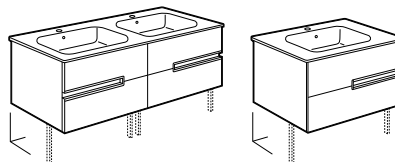

Victoria

Victoria-N

Pack Victoria-N

Incluye Unik Victoria-N, espejo y aplique LED €

Conjunto base + lavabo	1200 (lavabo doble y dos apliques)	A855840XXX	1.055,00
	1000	A855841XXX	620,00
	900	A855828XXX	582,00
	800	A855842XXX	538,00
	700	A855843XXX	522,00
	600	A855844XXX	512,00

Opcional:	Conjunto de 2 patas	A816413001	34,50
	Toallero para mueble	A816760001	109,00
	Set 2 colgadores para mueble	A816761001	90,70
	Caja organizadora 90 x 90	A816819409	10,60
	Caja organizadora 208 x 100	A816820409	17,70

Unik Victoria-N

Conjunto mueble de cajones y lavabo en color blanco €

Conjunto base + lavabo	1200 (lavabo doble)	A855830XXX	907,00
	1000	A855831XXX	517,00
	900	A855826XXX	490,00
	800	A855832XXX	458,00
	700	A855833XXX	443,00
	600	A855834XXX	433,00

Opcional:	Conjunto de 2 patas	A816413001	34,50
	Toallero para mueble	A816760001	109,00
	Set 2 colgadores para mueble	A816761001	90,70
	Caja organizadora 90 x 90	A816819409	10,60
	Caja organizadora 208 x 100	A816820409	17,70