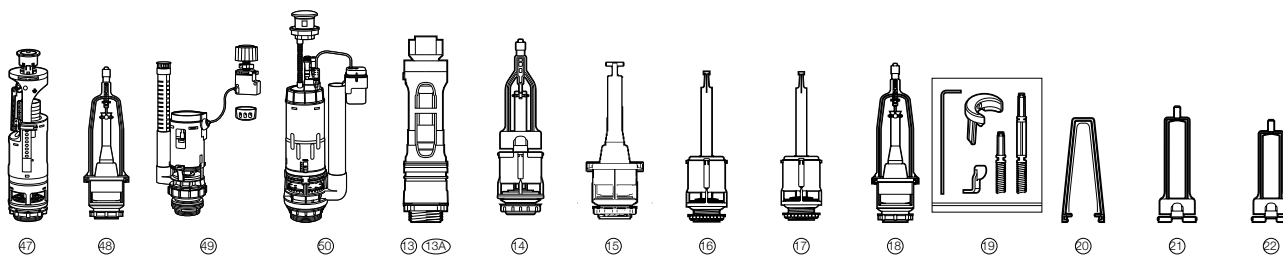

Recambios originales mecanismos de cisternas vigentes y no vigentes

Mecanismo descarga		€
17	Mecanismo doble descarga PLUS	A822505500 37,80
18	Mecanismo descarga simple	A822502200 30,70
19	Mecanismo doble descarga accionado por cable	A822505700 40,50
20	Mecanismo electrónico EM1 de doble descarga	A822599900 108,00
13	Mecanismo descarga D1D + Pulsador corto + Pulsador largo	AH0002400R 55,30
13A	Mecanismo Descarga D2D + Pulsadores	AH0000400R 67,90
18	Mecanismo Descarga D2P + Pulsador enrasado	AH0000500R 37,30
17	Mecanismo descarga D3T + Tirador no interrumpible, + Tirante guía	AH0000600R 36,90
22	Mecanismo descarga D4T + Tirador interrumpible + Tirante guía	AH0000800R 30,20
14	Mecanismo descarga D1P + Pulsadores elevados corto y largo	AH0000700R 52,80
13	D1D para doble pulsador (varilla recortable)	AH0003600R 30,40
13A	D2D para doble pulsador (varilla roscable)	AH0003400R 29,60
13	D2D NR 40 para doble pulsador	AH0004800R 29,60
13	D4D mecanismo descarga	AH0000100R 33,20
14	D1P con tirante guía para pulsador enrasado y elevado	AH0003300R 29,10
15	D4T tirador interrumpible Victoria	AH0003800R 25,80
16	D1T tirador no interrumpible Meridian, Gondola, Lorentina, Carena, Lucerna, Estudio	AH0003700R 27,70
17	D3T tirador no interrumpible Victoria, Dama Retro, Aquaria, Liberty	AH0003500R 27,70
18	D2P con tirante para pulsador enrasado Victoria	AH0003200R 27,20
19	Juego completo de mecanismos para tanque de doble pulsador Victoria	AH0005900R 67,70
Tirante guía		
20	Para descarga D4T	AH0005600R 3,12
21	Para descarga D1T	AH0005200R 2,94
22	Para descarga D3T	AH0002900R 3,32