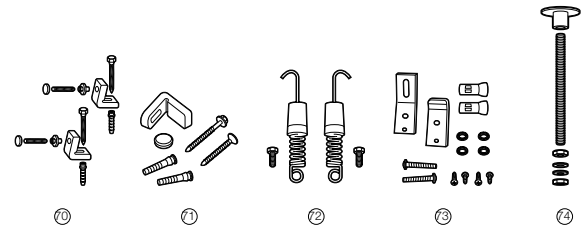

Recambios originales mecanismos

Otras fijaciones			Otras fijaciones				
		€			€		
66	Juego fijación a pared del lavabo	AV0007500R	5,20	70	Juego de fijación a suelo 45mm para inodoro tanque alto	AV0009400R	5,80
67	Juego fijación para taza inodoro y bidé	AV0007600R	3,57	71	Juego de fijaciones de cisterna adosada a pared	AV0038000R	14,50
68	Kit de fijación taza- suelo victoria	AV0007200R	2,57	72	Juego de fijaciones semipedestal	AV0015900R	7,56
69	Juego de fijación a suelo 75mm para inodoro tanque alto	AV0026800R	9,36	73	Juego de fijación para lavabo de semiempotrar	AV0010900R	5,21
				74	Juego de fijación codo a pared	AV0013100R	3,28