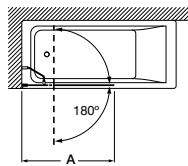

Easy B1HF

Hoja fija bañera + 1 batiente

Medidas (A)	€ Cristal Transparente		€ Cristal Fumato, Mate o Decorado⁽¹⁾	
	Blanco / Plata Mate	Plata Brillo	Blanco / Plata Mate	Plata Brillo
800 - 880	472,00	523,00	560,00	612,00
881 - 1200	535,00	587,00	632,00	683,00
1201 - 1400	603,00	655,00	710,00	762,00

Compensación: 15 mm.

El tratamiento MaxiClean (M) supone un coste adicional de: +53€

⁽¹⁾Precios de Decorados Cuarzo y Cloud. Precios de Decorados Mist y Rain con perfil Plata Brillo: incremento del 100% sobre precio de Cristal Transparente. Precios de Decorados Mist y Rain con perfil Blanco o Plata mate: consultar configurador.