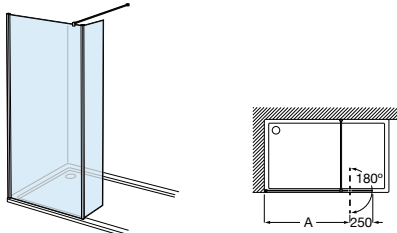

Line DHF

Hoja fija ducha + 1 batiente mediante perfil

Medidas (con puerta batiente de 250)	Cristal 6 mm			
	€ Cristal Transparente		€ Cristal Fumato, Mate o Decorado*	
	Plata Brillo	Negro mate cepillado	Plata Brillo	Negro mate cepillado
700 - 900	528,00	582,00	673,00	727,00
901 - 1200	588,00	647,00	748,00	807,00

Medidas (con puerta batiente de 500)	Cristal 6 mm			
	€ Cristal Transparente		€ Cristal Fumato, Mate o Decorado*	
	Plata Brillo	Negro mate cepillado	Plata Brillo	Negro mate cepillado
700 - 900	588,00	648,00	748,00	808,00
901 - 1200	648,00	713,00	823,00	888,00

Compensación: 7 mm.

*Precios de Decorados Cuarzo y Cloud. Precios de Decorados Mist y Rain con perfil Plata brillo: incremento del 100% sobre precio de Cristal Transparente. Precios de Decorados Mist y Rain con perfil Negro: consultar configurador.

Opcional: Tirante a techo y toallero. El toallero opcional se ha de adquirir en el momento de configurar la mampara, no se puede añadir posteriormente.

Toallero opcional plata brillo de 400mm o 700mm 126 € o Toallero opcional negro mate de 400mm o 700mm 139 €.

Tirante opcional a techo de 1000mm: AM99003702 plata brillo 80 € y AM99003706 Negro mate cepillado 89 €.