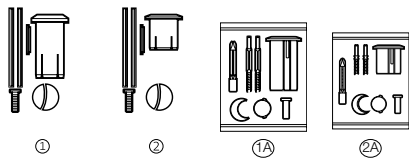

Recambios originales mecanismos

Conjunto doble pulsador 6/3 litros (tapa 40 ø)		€
① Conjunto pulsador largo varilla recortable para doble descarga D1D	AH0002000R	13,60
② Conjunto pulsador corto varilla recortable para doble descarga D1D	AH0002100R	13,00
①A Conjunto pulsador largo varilla roscable para doble descarga D2D	AH0001700R	13,20
②A Conjunto pulsador corto varilla roscable para doble descarga D2D	AH0001800R	12,60