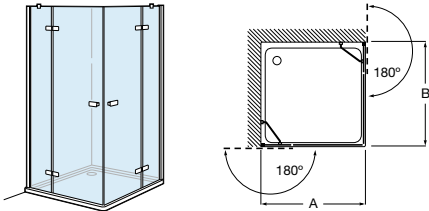

Colección Vela

Altura 1950 mm

Angular

Vela 2PLF

Angular ducha de 2 hojas batientes + 2 fijas

Medidas (A o B)	Apertura puerta	€	
		€ Cristal Transparente	€ Cristal Fumato, Mate o Decorado*
760 - 900	500	802,00	953,00
901 - 1300	600	817,00	995,00
1301 - 1400	700	827,00	1.018,00

Compensación: 15 mm.
El tratamiento MaxiClean (M) supone un coste adicional de: +134€ (en total).
Para precio total sumar ambos lados (A+B).
*Precios de Decorados Cuarzo y Cloud. Precios de Decorados Mist y Rain: incremento del 100% sobre precio de Cristal Transparente.