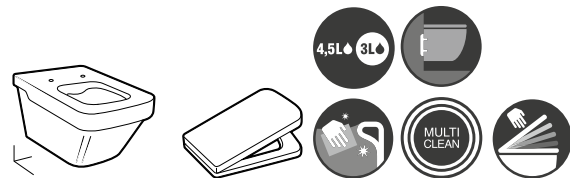

Inodoro suspendido

			€ Blanco
Taza suspendida Roca Rimless® con fijaciones ocultas		A34678L000	223,00
Asiento y tapa de Supralit®, de caída amortiguada		A801782004	124,00
Asiento y tapa de Supralit®, de caída libre		A801780004	67,20