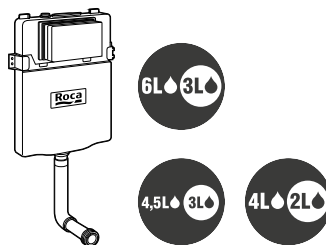

Basic Tank One Compact

Para inodoro no suspendido	€		
Con cisterna compacta de doble descarga y accesorios de instalación, profundidad mínima de 80 mm. Montaje en tabique con montantes y/o delante de pared resistente	A890070200	151,00	

Recomendado para la instalación de IW Ona tanque alto