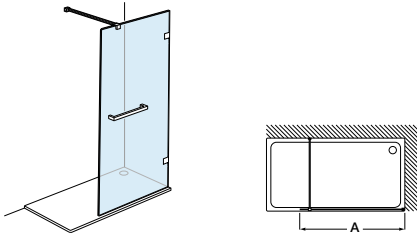

Colección Mistral*

Tratamiento MaxiClean de serie

Altura 2000 mm

Walk-In

S Colección en stock

Mistral DF*