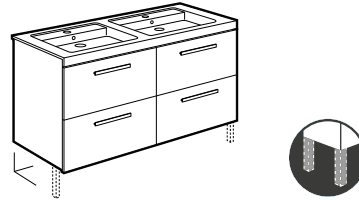

Prisma

Unik Prisma

Mueble 4 cajones y lavabo		€	
1200	Lavabo doble	A855957XXX	1.448,00
Opcional: €			
Conjunto de 2 patas		A816764339	50,20
Toallero para mueble. Cromado		A816760001	109,00
Set 2 colgadores para mueble. Cromado		A816761001	90,70
Caja organizadora 90 x 90		A816819409	10,60
Caja organizadora 208 x 100		A816820409	17,70