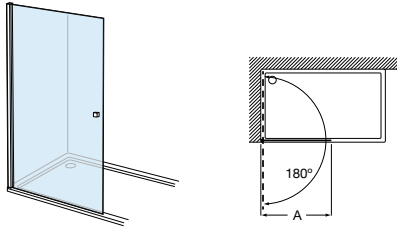

Colección Line

Novedad

Altura 2000 mm

Line D1H

Hoja de ducha batiente mediante perfil

Medidas (A)	Cristal 6 mm			
	€ Cristal Transparente		€ Cristal Fumato, Mate o Decorado*	
	Plata Brillo	Negro mate cepillado	Plata Brillo	Negro mate cepillado
600 - 800	442,00	485,00	547,00	590,00
801 - 1000	463,00	510,00	573,00	620,00

Compensación: 7 mm.

*Precios de Decorados Cuarzo y Cloud. Precios de Decorados Mist y Rain con perfil Plata Brillo: incremento del 100% sobre precio de Cristal Transparente. Precios de Decorados Mist y Rain con perfil Negro: consultar configurador.