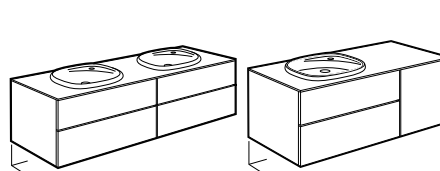

Unik Beyond

Conjunto mueble 2 cajones y lavabo de Surfex®

			€
Unik	1600	Lavabo doble	A851395XXX 1.987,00
	1400	Derecha	A851394XXX 1.780,00
		Izquierda	A851393XXX 1.780,00
	1200	Derecha	A851392XXX 1.505,00
		Izquierda	A851391XXX 1.505,00
	1000	Derecha	A851390XXX 1.433,00
		Izquierda	A851389XXX 1.433,00