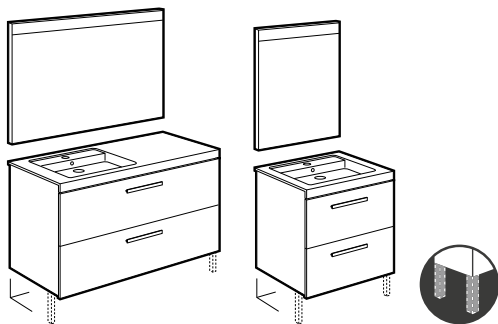

Prisma

Pack Prisma

Unik 2 cajones y espejo LED Prisma Basic		€	
1100	Izquierda	A855939XXX	1.243,00
	Derecha	A855940XXX	1.243,00
900	Izquierda	A855937XXX	1.132,00
	Derecha	A855938XXX	1.132,00
800		A855936XXX	1.023,00
600		A855935XXX	920,00
Opcional: €			
Conjunto de 2 patas		A816764339	50,20
Toallero para mueble. Cromado		A816760001	109,00
Set 2 colgadores para mueble. Cromado		A816761001	90,70
Caja organizadora 90 x 90		A816819409	10,60
Caja organizadora 208 x 100		A816820409	17,70
Placa antivaho		A812292000	36,30