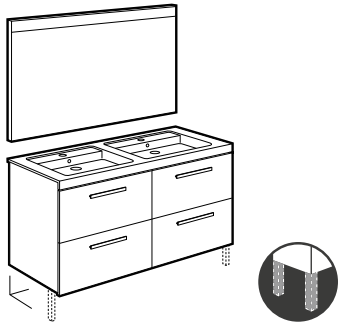

Lavabos + mueble de baño

Prisma

Pack Prisma

Unik 4 cajones y espejo LED Prisma Basic		€	
1200	A855941XXX	1.808,00	
Opcional: €			
Conjunto de 2 patas	A816764339	50,20	
Toallero para mueble. Cromado	A816760001	109,00	
Set 2 colgadores para mueble. Cromado	A816761001	90,70	
Caja organizadora 90 x 90	A816819409	10,60	
Caja organizadora 208 x 100	A816820409	17,70	
Placa antivaho	A812292000	36,30