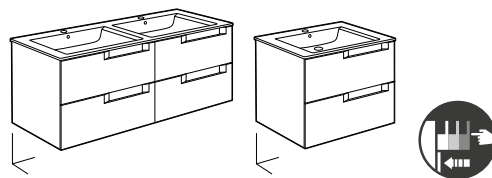

Aleyda

Unik Aleyda

Mueble de dos cajones y lavabo

			€
1200	Lavabo doble	A851887XXX	902,00
1000	Lavabo centrado	A851819XXX	515,00
	Lavabo a la izquierda	A851820XXX	515,00
	Lavabo a la derecha	A851818XXX	515,00
800	Lavabo centrado	A851816XXX	455,00
	Lavabo a la izquierda	A851817XXX	455,00
	Lavabo a la derecha	A851815XXX	455,00
700		A851814XXX	438,00
600		A851813XXX	428,00

Opcional:

Conjunto de 2 patas. Aluminio	A816829339	34,30
Conjunto de 2 patas. Niqueladas	A816829458	34,30
Toallero para mueble. Cromado	A816760001	109,00
Set 2 colgadores para mueble. Cromado	A816761001	90,70