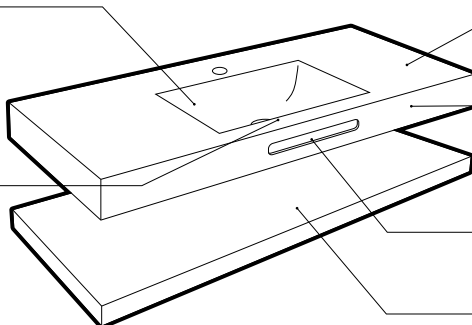

Surfex® (Resina híbrida de poliéster y acrílico con carga mineral de trihidrato de alúmina)

Lavabos configurables

Elementos configurables

Cubeta

Modo Round $\varnothing$ 370 mm
Modo Soft 450 y 550 mm
Modo Square 450 y 550 mm
Beyond 500 mm

Posibilidad de hasta 4 cubetas en la misma encimera

Distintas opciones de orificios para grifería, desagüe y rebosadero

Disponible en blanco

Encimera

Disponible en ancho 450 y 500 mm

Faldón opcional

Sin faldón: La altura de la encimera es 12 mm
Con faldón: 50 o 125 mm

Toallero opcional

Para faldón de 125 mm

Estante adicional

Disponible en ancho 385 mm y altura 50 mm

Modelos cubetas

Modo Round

Modo Soft

A	B	C	D
450	260	185/125	100
550	310	205/145	120

Modo Square

A	B	C	D
450	260	185/125	100
550	310	205/145	120

Beyond

	B
Min	315
Máx	2485

Compatibilidad de cubetas según ancho de encimera

Medida cubeta (mm)	Ancho encimera (mm)		Longitud mínima encimera (mm)				
	450	500	1 cubeta	2 cubetas	3 cubetas	4 cubetas	
$\varnothing$ 370	NO	SI	580	1.160	1.740	2.320	
Modo	450 x 260	SI	SI	600	1.200	1.800	2.400
	550 x 310	SI	SI	700	1.400	2.100	2.800
Beyond	500 x 420	NO	SI	630	1.260	1.890	2.520

1 Cubeta

De 2 hasta 4 Cubetas

	x mínimo (mm)
Round	105
Soft / Square	75
Beyond	70

Por defecto el lavabo se suministra sin sifón. Opcionalmente pueden solicitarse los desagües indicados. Las referencias se generan automáticamente al cursar el pedido en el configurador. Los lavabos y estantes incluyen las correspondientes escuadras para su instalación.

No se admiten devoluciones en ningún producto configurable