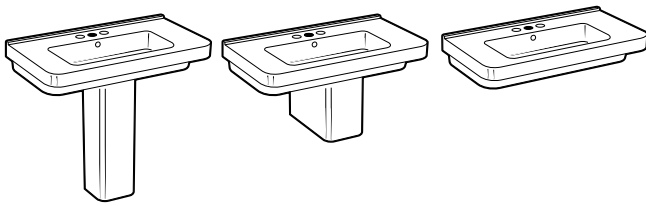

Dama

Lavabo mural, para pedestal o semipedestal

			€ Blanco
Lavabo con juego de fijación	650 x 460	A327783000	115,00
	550 x 460	A327786000	101,00
Pedestal		A337470000	65,20
Semipedestal		A337471000	60,00

Lavabo mural, para semipedestal Compact

			€ Blanco
Lavabo con juego de fijación	600 x 320	A327785000	108,00
	500 x 320	A327788000	92,10
	450 x 320	A327789000	88,40
Semipedestal		A337782000	74,80