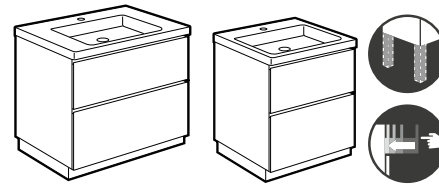

Lander

Unik Lander

Mueble a suelo de 2 cajones con bandeja oculta y zócalo

			€
800		A851425XXX	678,00
600		A851424XXX	615,00

Opcional:

			€
	Conjunto de 4 patas	A816824339	37,30
	Caja organizadora 90 x 90	A816819409	10,60
	Caja organizadora 208 x 100	A816820409	17,70