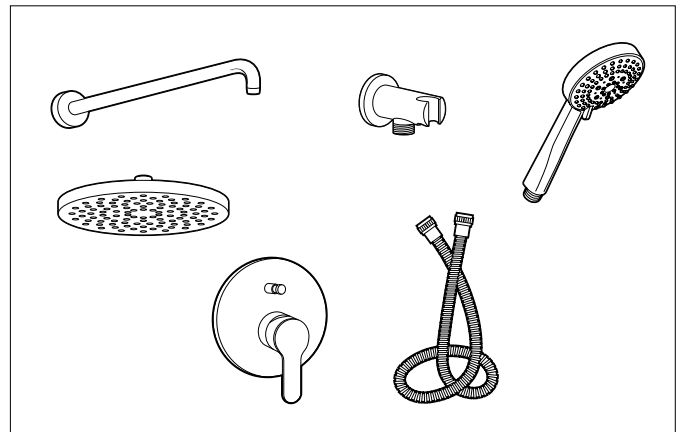

Monomando L20

Pack empotrado	A5D1809C00	€ 367,00
Incluye:		
Mezclador empotrable para baño ducha L20	A5A0A09C00	
Rociador circular ABS RainSense Ø200 mm	A5B2150C00	
Brazo de ducha de pared L400 mm	A5B0250C00	
Soporte toma Aqua Round	A5B5250C00	
Flexo metálico 1,70 m Neoflex	A5B2716C00	
Ducha de mano Stella 100/3	A5B1B03C00