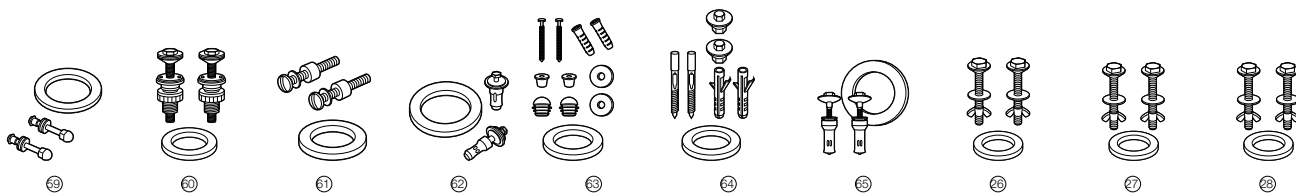

Recambios originales mecanismos

Fijaciones y junta taza-tanque			€
50	Kit de fijación taza tanque		AV0020300R 5,67
51	Kit de fijación taza tanque BTW		AV0028800R 16,40
52	Kit de fijación taza tanque		AV0012500R 5,59
53	Kit de fijación taza tanque		AV0013200R 12,90
54	Kit de fijación taza tanque		AV0014700R 8,13
55	Kit de fijación de taza tanque bajo a pared		A822045400 8,06
56	Kit de fijación taza tanque		AV0007300R 6,14
57	Fijaciones y junta taza tanque	America, Liberty, Veronica, Georgia, Sidney, Meridian, Dama Senso, Dama Retro, Giralda	AV0008000R 6,31
58	Fijaciones y junta taza tanque	Victoria	AV0007400R 5,76
59	Fijaciones y junta taza tanque	Dual, Lorentina	AV0019800R 7,94