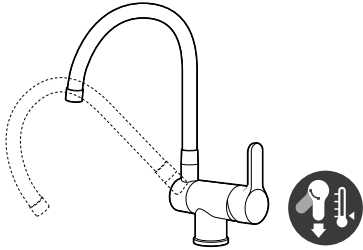

Griferías para cocina

L20

Mezclador para cocina con caño abatible

Con caño abatible giratorio, aireador y enlaces de alimentación flexibles. Apertura en agua fría. Cromado

A5A8209C00

€ **251,00**