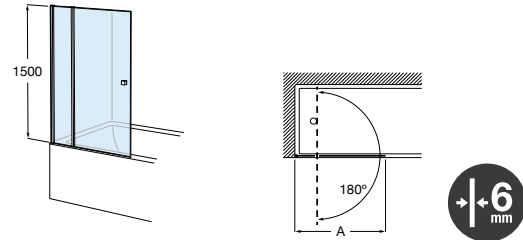

Line B1HF

Hoja fija de bañera + 1 batiente mediante perfil

Medidas	Cristal 6 mm			
	€		€	
	Plata Brillo	Negro mate cepillado	Plata Brillo	Negro mate cepillado
800 - 880	475,00	522,00	590,00	637,00
881 - 1200	518,00	570,00	643,00	695,00
1201 - 1400	570,00	627,00	705,00	762,00

Compensación: 7 mm.
*Precios de Decorados Cuarzo y Cloud. Precios de Decorados Mist y Rain con perfil Plata Brillo: incremento del 100% sobre precio de Cristal Transparente. Precios de Decorados Mist y Rain con perfil Negro: consultar configurador.

No se admiten devoluciones en ningún producto configurable

Medidas en mm

Acabados cristales:
Transparente, Mate y Fumato

Decorado cristales:
Cuarzo, Mist, Rain y Cloud

Perfiles:
Plata brillo, Negro mate cepillado

Tomando como referencia el vértice de la mampara, determinamos la posición derecha o izquierda