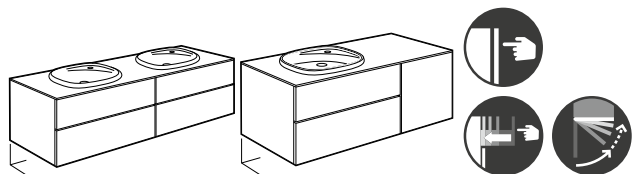

Mueble Beyond para lavabo de encimera

				€
1600	para lavabo 585	Lavabo doble	A851419XXX	1.683,00
	para lavabo 455	Lavabo doble	A851418XXX	1.683,00
1400	para lavabo 585	Derecha	A851417XXX	1.413,00
		Izquierda	A851416XXX	1.413,00
	para lavabo 455	Derecha	A851415XXX	1.413,00
		Izquierda	A851414XXX	1.413,00
1200	para lavabo 585	Derecha	A851413XXX	1.352,00
		Izquierda	A851412XXX	1.352,00
	para lavabo 455	Derecha	A851411XXX	1.352,00
		Izquierda	A851410XXX	1.352,00
1000	para lavabo 455	Derecha	A851409XXX	1.288,00
		Izquierda	A851408XXX	1.288,00

Lavabo de encimera Fineceramic®

Incluye desagüe universal con tapón cerámico Ø 72 mm

		€ Blanco	€ Colores mate
585 x 450	A3270B6..0	433,00	520,00
450 x 450	A3270B7..0	398,00	474,00