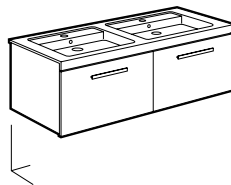

Prisma

Unik Prisma

Mueble 2 cajones y lavabo		€
1200	Lavabo doble	A855950XXX 1.085,00
Opcional:		€
Toallero para mueble. Cromado	A816760001	109,00
Set 2 colgadores para mueble. Cromado	A816761001	90,70
Caja organizadora 90 x 90	A816819409	10,60
Caja organizadora 208 x 100	A816820409	17,70