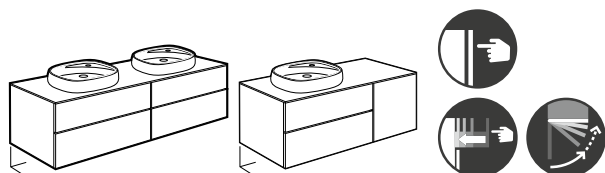

Beyond

Mueble Beyond para lavabo de sobre encimera

				€
1600	para lavabo 585	Lavabo doble	A851407XXX	1.683,00
	para lavabo 455	Lavabo doble	A851406XXX	1.683,00
1400	para lavabo 585	Derecha	A851405XXX	1.413,00
		Izquierda	A851404XXX	1.413,00
	para lavabo 455	Derecha	A851403XXX	1.413,00
		Izquierda	A851402XXX	1.413,00
1200	para lavabo 585	Derecha	A851401XXX	1.352,00
		Izquierda	A851400XXX	1.352,00
	para lavabo 455	Derecha	A851399XXX	1.352,00
		Izquierda	A851398XXX	1.352,00
1000	para lavabo 455	Derecha	A851397XXX	1.288,00
		Izquierda	A851396XXX	1.288,00

Lavabo de sobre encimera Fineceramic®

Incluye desagüe universal con tapón cerámico Ø 72 mm

		€ Blanco	€ Colores mate
585 x 455 x 150	A3270B8..0	482,00	576,00
455 x 455 x 150	A3270B9..0	439,00	531,00