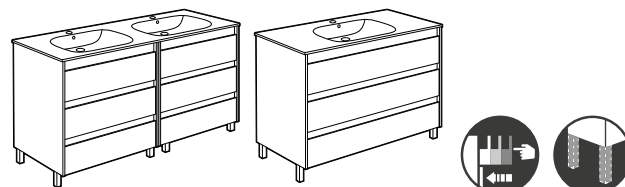

Tenet

Unik Tenet

Mueble de 3 cajones con lavabo. Incluye patas.

		€
1200	A851892XXX	933,00
1000	A851782XXX	512,00
800	A851781XXX	467,00
700	A851780XXX	457,00
600	A851779XXX	445,00

Opcional:

Toallero para mueble. Cromado	A816760001	109,00
Set 2 colgadores para mueble. Cromado	A816761001	90,70