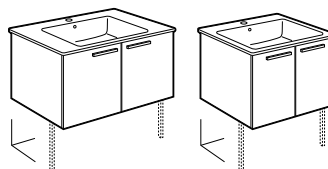

Victoria

Victoria con puertas

Pack Victoria

Incluye Unik Victoria con puertas, espejo y aplique LED €

Conjunto base+lavabo	800	A851662XXX	387,00
	600	A851658XXX	372,00
Opcional:	Conjunto de 2 patas (H: 335)	A816826339	35,50
	Toallero para mueble	A816760001	109,00
	Set 2 colgadores para mueble	A816761001	90,70

Unik Victoria

Conjunto mueble de puertas y lavabo en color blanco €

Conjunto base+lavabo	800	A851654XXX	323,00
	600	A851650XXX	295,00
Opcional:	Conjunto de 2 patas (H: 335)	A816826339	35,50
	Toallero para mueble	A816760001	109,00
	Set 2 colgadores para mueble	A816761001	90,70

Espejo

			€
No incluye iluminación	1200	A812336406	108,00
	1000	A812335406	92,80
	900	A812334406	86,00
	800	A812333406	79,80
	700	A812332406	73,70
	600	A812331406	68,20