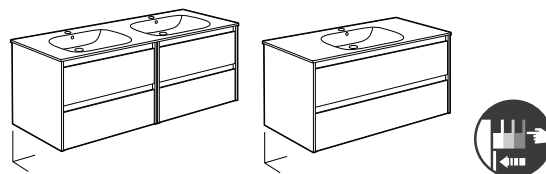

Tenet

Unik Tenet

Mueble de 2 cajones con lavabo

		€
1200	A851891XXX	760,00
1000	A851778XXX	415,00
800	A851777XXX	370,00
700	A851776XXX	355,00
600	A851775XXX	328,00

Opcional:

Conjunto de 2 patas	A816829339	34,30
Toallero para mueble. Cromado	A816760001	109,00
Set 2 colgadores para mueble. Cromado	A816761001	90,70