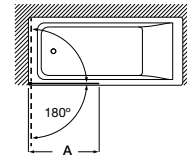

Victoria B1H*

Hoja batiente bañera

Referencia	Medidas (A)	Medidas montaje Min-Máx (A)	€ Cristal Transparente Plata Brillo
AM19408512	850	830-855	210,00