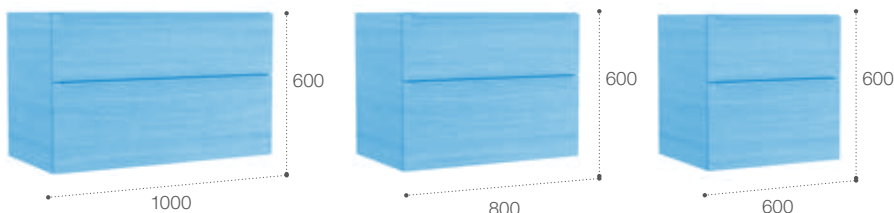

Storia

Muebles de baño configurables

1. Escoge los módulos

Medida máxima del conjunto: 2.070 mm.
Máximo dos lavabos por conjunto.

Módulos con dos cajones
(admiten instalación de lavabo)

Módulos complementarios
(no admiten instalación de lavabo)