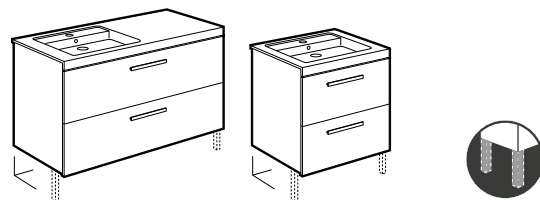

Prisma

Unik Prisma

Mueble 2 cajones y lavabo		€	
1100	Izquierda	A855955XXX	907,00
	Derecha	A855956XXX	907,00
900	Izquierda	A855953XXX	870,00
	Derecha	A855954XXX	870,00
800		A855952XXX	797,00
600		A855951XXX	727,00
Opcional: €			
Conjunto de 2 patas		A816764339	50,20
Toallero para mueble. Cromado		A816760001	109,00
Set 2 colgadores para mueble. Cromado		A816761001	90,70
Caja organizadora 90 x 90		A816819409	10,60
Caja organizadora 208 x 100		A816820409	17,70