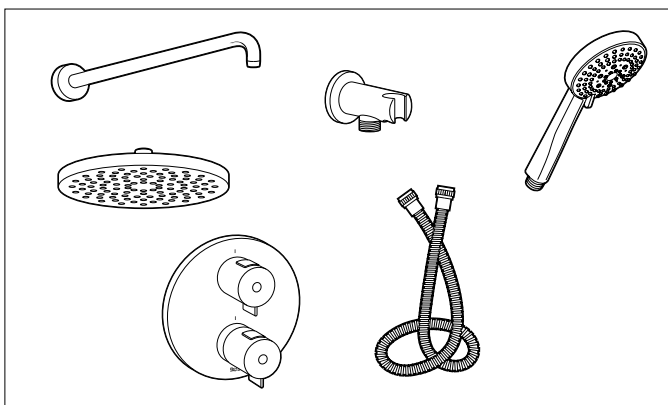

Termostático Basic