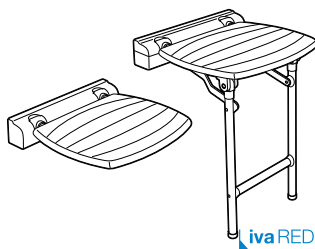

# Access Comfort

iva REDUCIDO

<b>Asa abatible con pie blanco</b>			€
600	<b>A816910009</b>	<b>151,00</b>	

iva REDUCIDO

<b>Asiento de ducha abatible blanco</b>			€
Con pies	<b>A816913009</b>	<b>343,00</b>	
Sin pies	<b>A816912009</b>	<b>170,00</b>	