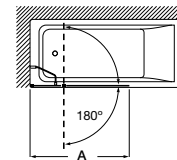

Victoria B1HF*

Hoja fija bañera + 1 batiente

Referencia	Medidas (A)	Medidas montaje Min-Máx (A)	€ Cristal Transparente Plata Brillo
AM19510012	1000 (325+675)	980-1000	302,00