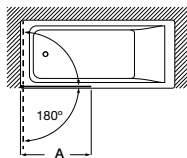

Novedad

Victoria B1H Maxiclean

Hoja batiente bañera

Referencia	Medidas (A)	Medidas montaje Min-Máx (A)	€ Cristal Transparente Plata Brillo
AM1983525DC012NMN	850	850-860	210,00