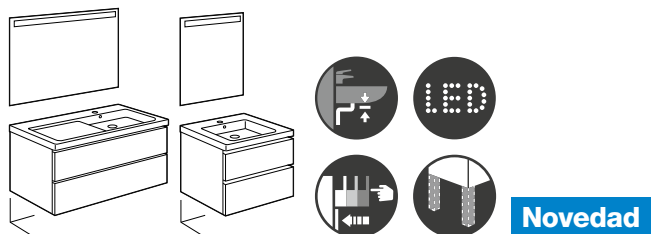

The Gap

Standard (fondo de 46 cm)