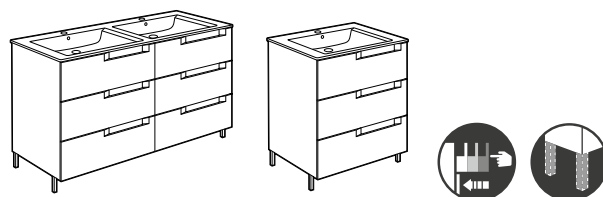

Aleyda

Unik Aleyda

Mueble de 3 cajones y lavabo. Incluye patas

			€
1200	Lavabo doble	A851888XXX	1.033,00
1000	Lavabo centrado	A851827XXX	595,00
	Lavabo a la izquierda	A851828XXX	595,00
	Lavabo a la derecha	A851826XXX	595,00
800	Lavabo centrado	A851824XXX	515,00
	Lavabo a la izquierda	A851825XXX	515,00
	Lavabo a la derecha	A851823XXX	515,00
700		A851822XXX	497,00
600		A851821XXX	492,00

Opcional:

Toallero para mueble. Cromado	A816760001	109,00
Set 2 colgadores para mueble. Cromado	A816761001	90,70