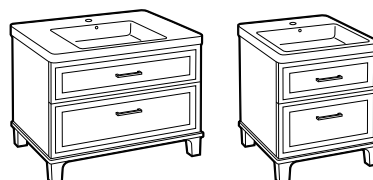

# Lavabos + mueble de baño

Romea

**Pack Romea**

Incluye Unik Romea de 2 cajones, espejo y aplique Starlight €

1000	<b>A851591XXX</b>	<b>747,00</b>
800	<b>A851589XXX</b>	<b>650,00</b>
600	<b>A851587XXX</b>	<b>615,00</b>
Opcional: €		
Toallero para mueble. Cromado	<b>A816760001</b>	<b>109,00</b>
Set 2 colgadores para mueble. Cromado	<b>A816761001</b>	<b>90,70</b>
Caja organizadora 90 x 90	<b>A816819409</b>	<b>10,60</b>
Caja organizadora 208 x 100	<b>A816820409</b>	<b>17,70</b>