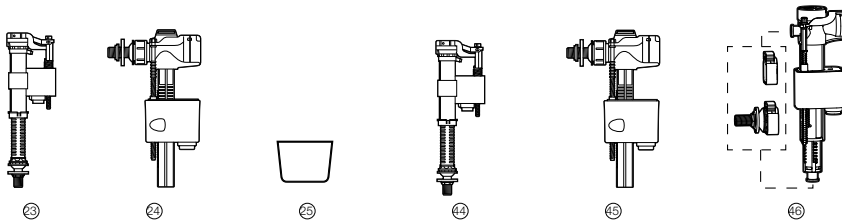

Recambios originales mecanismos

Mecanismos alimentación		€
Ⓜ A8I entrada inferior	A822508900	20,50
Ⓜ A8L entrada lateral	A822508800	15,90
Ⓜ Vaso flotador del mecanismo alimentación A2I y A2L	AH0005500R	2,99
Ⓜ Mecanismo de alimentación inferior Compacto	A822504400	21,70
Ⓜ Mecanismo de alimentación lateral Compacto	A822504300	18,10
Ⓜ Mecanismo de alimentación dual Compacto	A822509200	23,90

Recambios mecanismos necesarios para cisternas Roca fuera de producción

Modelos	Accionamiento Tirador/Pulsador	Mecanismo Descarga	Tirante Guía	Mecanismo Alimentación	Fijación junta Taza/Tanque
Lorentina (desde 1973)	Ⓜ30	Ⓜ16	Ⓜ19	Ⓜ21	Ⓜ28
Dual (Lucerna / Estudio)	Ⓜ12	Ⓜ16	Ⓜ19	Ⓜ22	Ⓜ28
Carena	Ⓜ11	Ⓜ16	Ⓜ19	Ⓜ22	
Gondola (tirador)⁽¹⁾	Ⓜ11	Ⓜ16	Ⓜ19	Ⓜ21	Ⓜ26
Gondola (pulsador elevado)	Ⓜ7	Ⓜ14		Ⓜ21	Ⓜ26
Victoria (tirador no interruptible)⁽¹⁾	Ⓜ10	Ⓜ17	Ⓜ20	Ⓜ22	Ⓜ27
Victoria (tirador interruptible)⁽¹⁾	Ⓜ9	Ⓜ15	Ⓜ18	Ⓜ22	Ⓜ27
Victoria (pulsador elevado)	Ⓜ6	Ⓜ14		Ⓜ22	Ⓜ27
Aquaria (tirador)	Ⓜ10	Ⓜ17	Ⓜ20	Ⓜ21	Ⓜ26
Atlanta (tirador / pulsador elevado)	Ⓜ8	Ⓜ14		Ⓜ22	Ⓜ26
Atlanta (pulsador enrasado)	Ⓜ5	Ⓜ14		Ⓜ22	Ⓜ26
Dama Retro (tirador)⁽¹⁾	Ⓜ10	Ⓜ17	Ⓜ20	Ⓜ21	Ⓜ26
Dama Retro (pulsador elevado)	Ⓜ6	Ⓜ14		Ⓜ21	Ⓜ26
Dama Retro (pulsador enrasado)	Ⓜ3	Ⓜ14		Ⓜ21	Ⓜ26
Columbia	Ⓜ1	Ⓜ13		Ⓜ21	Ⓜ26
Meridian (tirador)⁽¹⁾	Ⓜ10	Ⓜ16	Ⓜ19	Ⓜ21	Ⓜ26
Meridian (pulsador elevado)	Ⓜ7	Ⓜ14		Ⓜ21	Ⓜ26
Meridian (pulsador enrasado)	Ⓜ4	Ⓜ14		Ⓜ21	Ⓜ26
Liberty (tirador)	Ⓜ10	Ⓜ17	Ⓜ20	Ⓜ21	Ⓜ26
Liberty (pulsador elevado)	Ⓜ6	Ⓜ14		Ⓜ21	Ⓜ26
Liberty (pulsador enrasado)	Ⓜ3	Ⓜ14		Ⓜ21	Ⓜ26
Liberty (doble pulsador)	Ⓜ2A			Ⓜ21	Ⓜ26
Veronica (pulsador elevado)	Ⓜ6	Ⓜ14		Ⓜ21	Ⓜ26
Veronica (pulsador enrasado)	Ⓜ3	Ⓜ14		Ⓜ21	Ⓜ26
Sidney (pulsador enrasado)	Ⓜ4	Ⓜ14		Ⓜ21	Ⓜ26
Georgia (pulsador enrasado)	Ⓜ4	Ⓜ14		Ⓜ21	Ⓜ26
Georgia (doble pulsador)	Ⓜ1A	Ⓜ13A		Ⓜ21	Ⓜ26

(1) Estos modelos de tirador, también admiten el pulsador elevado de su misma serie