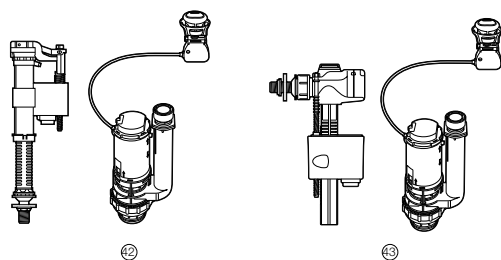

Mecanismos descarga + alimentación		€
24	Doble descarga Plus+ alimentación inferior compacto	A822505800 61,90
25	Doble descarga Plus + alimentación lateral compacto	A822505900 57,80