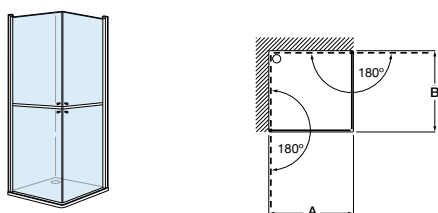

Access 2PL

Angular ducha de 2 hojas batientes divididas en dos partes independientes

Medidas (A o B)	€ Cristal Transparente	Plata Brillo
600 - 800		842,00
801 - 1000		900,00

Compensación: 25 mm por cada lado.
Para precio total sumar ambos lados (A + B).
El tratamiento MaxiClean (M) supone un coste adicional de: +82€ (en total)

No se admiten devoluciones en ningún producto configurable

Medidas en mm

MaxiClean
OPCIONAL

Tomando como referencia el vértice de la mampara, determinamos la posición derecha o izquierda