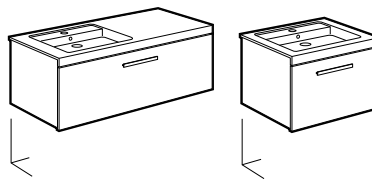

Prisma

Unik Prisma

Mueble 1 cajón y lavabo		€
1100	Izquierda	A855948XXX 773,00
	Derecha	A855949XXX 773,00
900	Izquierda	A855946XXX 705,00
	Derecha	A855947XXX 705,00
800		A855945XXX 628,00
600		A855944XXX 560,00
Opcional:		€
Toallero para mueble. Cromado	A816760001	109,00
Set 2 colgadores para mueble. Cromado	A816761001	90,70
Caja organizadora 90 x 90	A816819409	10,60
Caja organizadora 208 x 100	A816820409	17,70