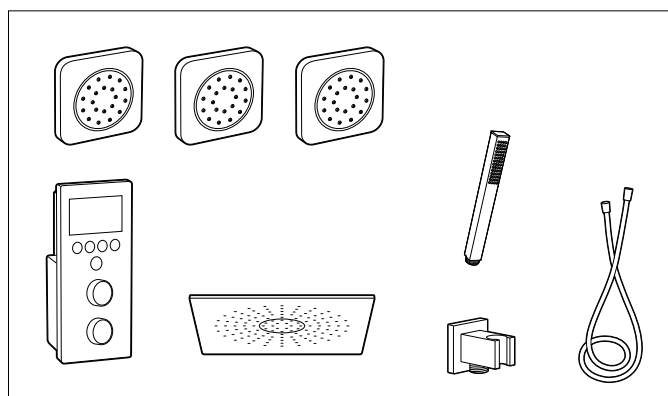

Smart Shower

Panel Smart Shower

Panel y kit de instalación

A5A104AC00 1.843,00 €

Pack Smart Shower (2 vías)

Incluye:

		€
Smart Shower	A5A104AC00	
Rociador acero inox RainDream 300 x 300 mm	A5B2750C00	
Brazo cuadrado para rociador de pared L400 mm	A5B0950C00	
Ducha de mano Stick Square	A5B9L61C00	
Flexo PVC satinado 1,75 m Neoflex	A5B2116C00	
Soporte y toma de agua cuadrado	A5B0850C00	
		2.316,00

Pack Smart Wellness (3 vías)

Incluye:

		€
Smart Shower	A5A104AC00	
Rociador empotrable acero inox 350 x 350 mm	A5B3250C00	
Jet orientable Puzzle (x3)	A5B3778C00	
Ducha de mano Stick Square	A5B9L61C00	
Flexo PVC satinado 1,75 m Neoflex	A5B2116C00	
Soporte y toma de agua cuadrado	A5B0850C00	
		2.625,00