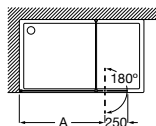

Colección Line

Novedad

Altura 2000 mm

Line DHF