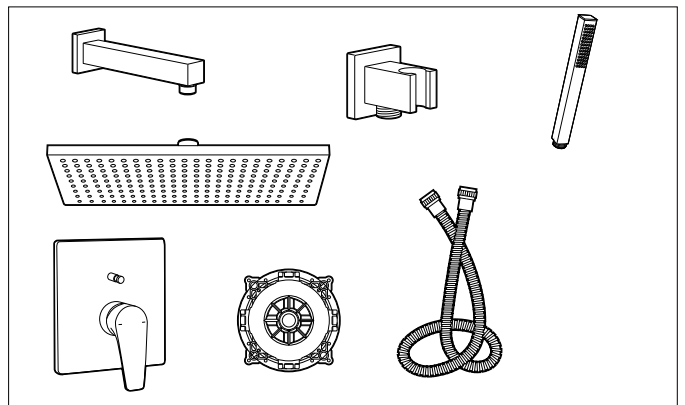

Monomando RocaBox Square

Pack empotrado	A5D0718C00	€ 476,00
Incluye:		
Mezclador Termostático empotrable para baño ducha T-500	A5A2K18C00	
Rociador circular ABS RainSense Ø200 mm	A5B2150C00	
Brazo de ducha de pared L400 mm	A5B0250C00	
Soporte toma Aqua Round	A5B5250C00	
Flexo metálico 1,70 m Neoflex	A5B2716C00	
Ducha de mano Stella 100/3	A5B1B03C00	

Pack empotrado	A5D2690C00	€ 484,00
Incluye:		
Mezclador empotrable para baño-ducha Atlas	A5A0B90C00	
RocaBox	A525869403	
Rociador ABS Rainsense 360 x 240 mm	A5B3050C00	
Brazo de ducha de pared L400 mm square	A5B0950C00	
Soporte toma Aqua Square	A5B0850C00	
Flexo metálico 1,70 m Neoflex	A5B2716C00	
Ducha de mano Stella Stick Square	A5B9L61C00