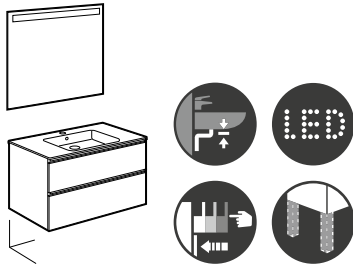

The Gap

Compact

(fondo reducido de 38 cm)

Pack The Gap Compact

Incluye Unik The Gap de dos cajones y espejo Eidos

		€
800 x 380	A851528XXX	498,00
700 x 380	A851527XXX	478,00
600 x 380	A851526XXX	460,00
500 x 380	A851525XXX	438,00

Opcional:

		€
Conjunto de 2 patas (335 mm) aluminio	A816826339	35,50
Conjunto de 2 patas (335 mm) niquelado	A816826458	35,50
Set 2 colgadores para mueble. Cromado	A816761001	90,70
Caja organizadora 90 x 90	A816819409	10,60
Caja organizadora 208 x 100	A816820409	17,70

Unik The Gap Compact

Conjunto mueble de dos cajones y lavabo en color blanco

		€
800 x 380	A851497XXX	390,00
700 x 380	A851496XXX	375,00
600 x 380	A851495XXX	360,00
500 x 380	A851494XXX	343,00

Opcional:

		€
Conjunto de 2 patas (335 mm) aluminio	A816826339	35,50
Conjunto de 2 patas (335 mm) niquelado	A816826458	35,50
Set 2 colgadores para mueble. Cromado	A816761001	90,70
Caja organizadora 90 x 90	A816819409	10,60
Caja organizadora 208 x 100	A816820409	17,70