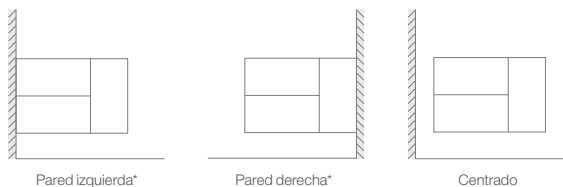

* Para instalación a pared derecha o izquierda es necesario añadir la tapeta lateral.
Para el módulo abierto y los módulos de cajones es necesaria la tapeta de 16 mm.
Para los módulos de puertas es necesaria la tapeta de 70 mm.

Módulos y columna	Referencia	PVP €
Módulo 300 mm 1 puerta	A857333XXX	307,00
Módulo 400 mm 1 puerta	A857334XXX	308,00
Módulo 400 mm sin puerta	A857335XXX	215,00
Módulo 600 mm 2 cajones	A857336XXX	550,00
Módulo 800 mm 2 cajones	A857337XXX	613,00
Módulo 1000 mm 2 cajones	A857338XXX	673,00
Columna 1400 mm	A857339XXX	778,00
Tapeta lateral 16/70 mm	A857340XXX	68,30

No se admiten devoluciones en ningún producto configurable

Medidas en mm

Sustituir (XXX) de la referencia de producto
por el código del acabado elegido:
806 Blanco brillo 402 Roble City
434 Fresno nórdico 447 Gris ártico