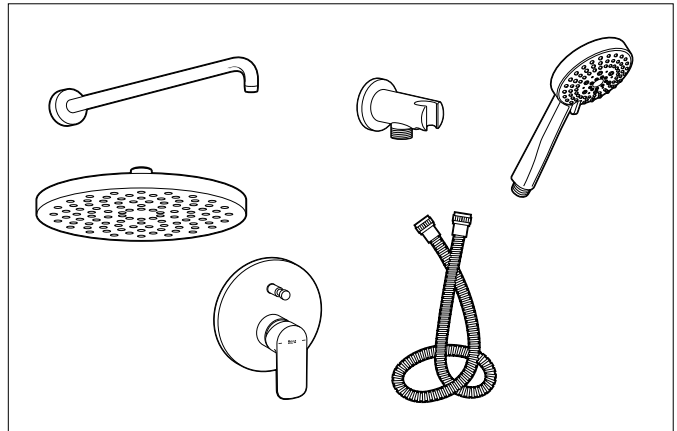

Monomando Negro Mate

Pack empotrado	A5D186ENB0	€ 476,00
Incluye:		
Mezclador empotrable para baño ducha Cala negro mate	A5A066ENB0	
Rociador circular ABS RainSense Ø250 mm negro mate	A5B2250NB0	
Brazo de ducha de pared L400 mm negro mate	A5B0250NB0	
Soporte toma Aqua Round negro mate	A5B5250NB0	
Flexo PVC satinado 1,75 m Neoflex negro mate	A5B2116NB0	
Ducha de mano Stella 100/3 negro mate	A5B1B03NB0