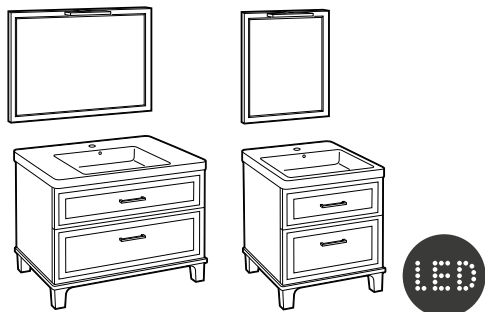

Lavabos + mueble de baño

Romea

Pack Romea

Incluye Unik Romea de 2 cajones, espejo y aplique Starlight €

1000	A851591XXX	747,00
800	A851589XXX	650,00
600	A851587XXX	615,00
Opcional: €		
Toallero para mueble. Cromado	A816760001	109,00
Set 2 colgadores para mueble. Cromado	A816761001	90,70
Caja organizadora 90 x 90	A816819409	10,60
Caja organizadora 208 x 100	A816820409	17,70