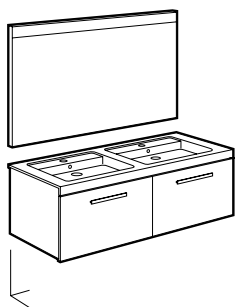

Lavabos + mueble de baño

Prisma

Pack Prisma

Unik 2 cajones y espejo LED Prisma Basic		€
1200	A855934XXX	1.455,00
Opcional:		€
Toallero para mueble. Cromado	A816760001	109,00
Set 2 colgadores para mueble. Cromado	A816761001	90,70
Caja organizadora 90 x 90	A816819409	10,60
Caja organizadora 208 x 100	A816820409	17,70
Placa antivaho	A812292000	36,30