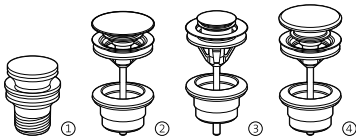

Desagües de click-clack para lavabo con rebosadero		€
① Desagüe Minimal. Tapón Ø 65	Cromado	A505400000 35,20
② Desagüe universal. Tapón Ø 65	Cromado	A505401000 26,10
	Acabados Everlux	A5054015.. 39,50
	Negro mate	A5054015NB 35,20
	Blanco mate	Novedad A5054015B0 35,20
③ Desagüe universal. Tapón Ø 40	Cromado	A505400900 19,50
④ Desagüe universal. Tapón Ø 65	Cerámico	A505401100 40,10

Desagüe universal fijo abierto		€
Tapón cerámico Ø 72	Blanco brillo	A50640390C 52,30
	Colores mate	A5064039.. 73,60
Tapón cromado Ø 72		A506403900 30,80

Novedad

Desagüe click-clack dual universal		€
Tapón Ø 65	Cromado	A5054033C0 12,00