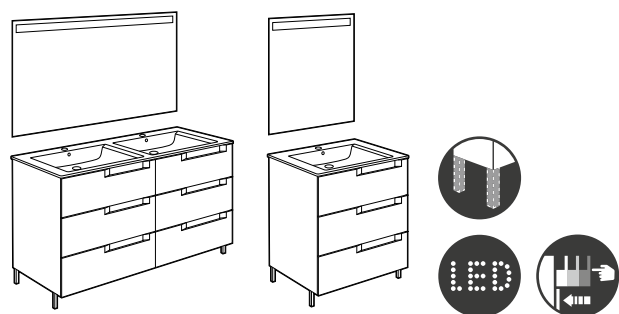

Aleyda

Pack Aleyda

Incluye Unik Aleyda de 3 cajones y espejo Eidos

			€
1200	Lavabo doble	A851890XXX	1.160,00
1000	Lavabo centrado	A851847XXX	712,00
	Lavabo a la izquierda	A851848XXX	712,00
	Lavabo a la derecha	A851846XXX	712,00
800	Lavabo centrado	A851844XXX	615,00
	Lavabo a la izquierda	A851845XXX	615,00
	Lavabo a la derecha	A851843XXX	615,00
700		A851842XXX	598,00
600		A851841XXX	585,00

Opcional:

Toallero para mueble. Cromado	A816760001	109,00
Set 2 colgadores para mueble. Cromado	A816761001	90,70