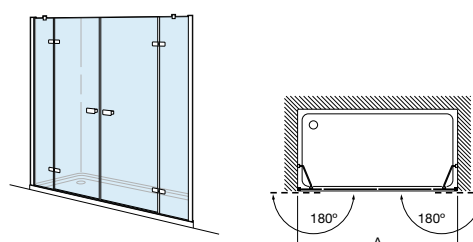

Vela P2F

Frontal ducha de 1 hoja batiente + 2 fijas

Medidas (A)	Apertura de la puerta	€	
		€ Cristal Transparente	€ Cristal Fumato, Mate o Decorado*
1160 - 1300	600	1.155,00	1.337,00
1301 - 1500	600	1.177,00	1.368,00
1501 - 1800	700	1.195,00	1.415,00
1801 - 2000	700	1.217,00	1.447,00

Vela 2P2F

Frontal ducha de 2 hojas batientes + 2 fijas

Medidas (A)	Apertura puerta	€	
		€ Cristal Transparente	€ Cristal Fumato, Mate o Decorado*
1460 - 1800	1000	1.357,00	1.605,00
1801 - 2000	1200	1.493,00	1.755,00

Compensación: 15 mm por cada lado.

El tratamiento MaxiClean (M) supone un coste adicional de: + 99€.

*Precios de Decorados Cuarzo y Cloud. Precios de Decorados Mist y Rain: incremento del 100% sobre precio de Cristal Transparente.

Compensación: 15 mm por cada lado.

El tratamiento MaxiClean (M) supone un coste adicional de: +137€.

*Precios de Decorados Cuarzo y Cloud. Precios de Decorados Mist y Rain: incremento del 100% sobre precio de Cristal Transparente.

No se admiten devoluciones en ningún producto configurable

Medidas en mm

Acabados cristales:
Transparente, Mate y Fumato

Decorado cristales:
Cuarzo, Mist, Rain y Cloud

MaxiClean
OPCIONAL