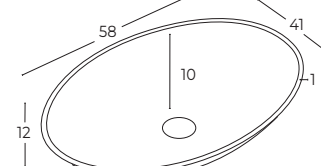

OPCIONES DE POZAS MOD. OVAL