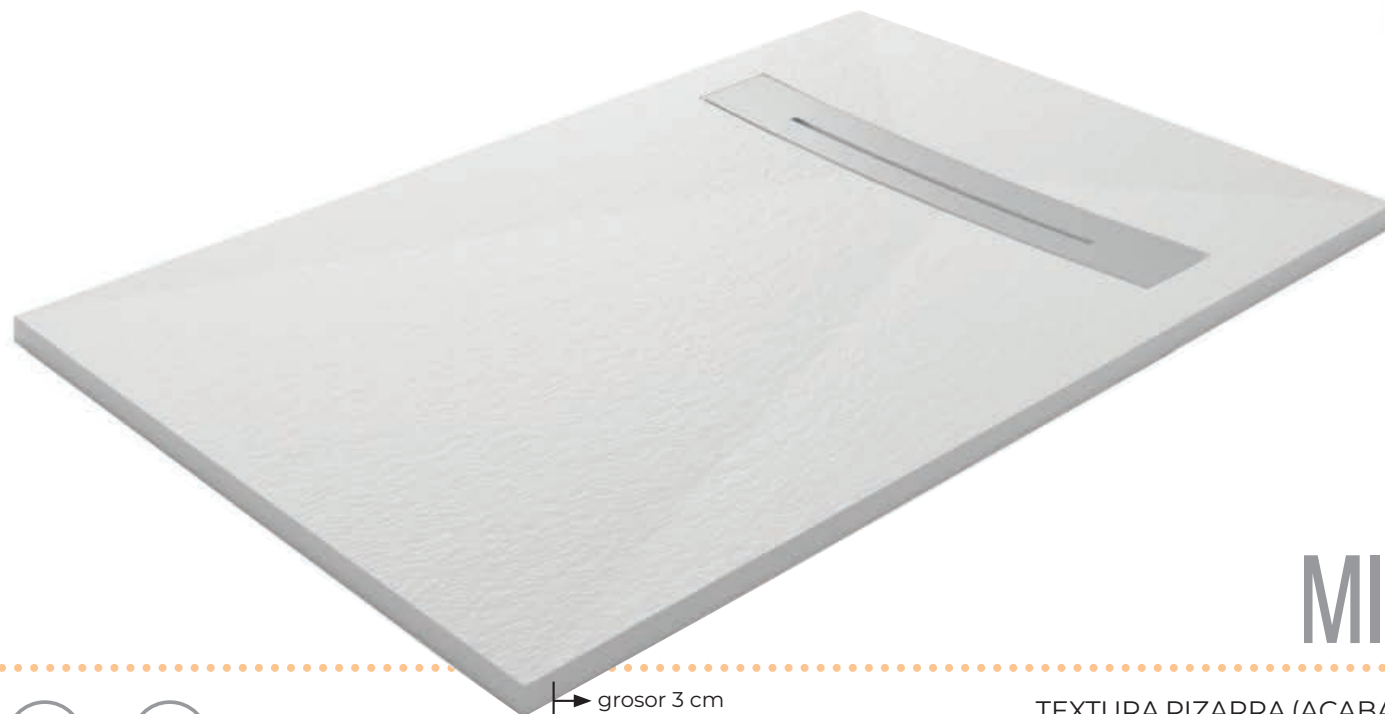

# MILÁN

TEXTURA PIZARRA (ACABADO MATE)

	90 cm	100 cm	110 cm	120 cm	130 cm	140 cm	150 cm	160 cm	170 cm	180 cm	190 cm	200 cm	210 cm
70 cm	220.48 €	233.20 €	241.68 €	252.28 €	265.00 €	281.96 €	288.32 €	296.80 €	318.00 €	330.72 €	366.76 €	379.48€	396.44 €
80 cm	235.32 €	243.80 €	256.52 €	273.48 €	281.96 €	294.68 €	307.40 €	318.00 €	332.84 €	348.80 €	400.68 €	421.88 €	440.96 €
90 cm	256.52 €	273.48 €	298.92 €	322.24 €	337.08 €	347.68 €	354.04 €	366.76 €	419.76 €	436.72 €	487.60 €	510.92 €	534.24 €