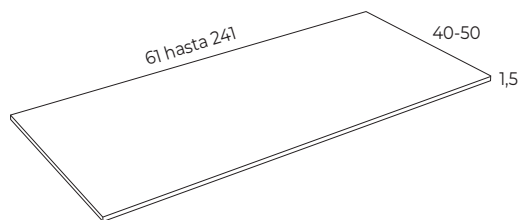

ENCIMERA PLANA

TEXTURA LISA (Acabado Blanco Mate)

	61 cm	71 cm	81 cm	91 cm	101 cm	111 cm	121 cm	131 cm	141 cm	151 cm	161 cm	171 cm	181 cm	191 cm	201 cm	221 cm	241 cm
40 - 50 cm	114.48 €	133.56 €	152.64 €	171.72 €	190.80 €	209.88 €	228.96 €	248.04 €	267.12 €	286.20 €	305.28 €	324.36 €	354.04 €	362.52 €	381.60 €	466.40 €	583.00 €

TEXTURA LISA (Acabado Color Estándar Mate)

	61 cm	71 cm	81 cm	91 cm	101 cm	111 cm	121 cm	131 cm	141 cm	151 cm	161 cm	171 cm	181 cm	191 cm	201 cm	221 cm	241 cm
40 - 50 cm	128.10 €	150.52 €	171.72 €	192.92 €	216.24 €	237.44 €	258.64 €	279.84 €	303.16 €	324.36 €	345.56 €	366.76 €	390.08 €	411.28 €	432.48 €	519.40 €	636.00 €

TEXTURA PIZARRA (Acabado Blanco Mate y Acabado Color Estándar Mate)

	61 cm	71 cm	81 cm	91 cm	101 cm	111 cm	121 cm	131 cm	141 cm	151 cm	161 cm	171 cm	181 cm	191 cm	201 cm	221 cm	241 cm
40 - 50 cm	129.32 €	150.52 €	171.72 €	192.92 €	216.24 €	237.44 €	258.64 €	279.84 €	303.16 €	324.36 €	345.56 €	366.76 €	390.08 €	411.28 €	432.48 €	519.40 €	636.00 €