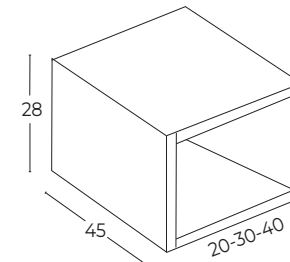

MUEBLE DECORATIVO SUSPENDIDO

	20 cm	30 cm	40 cm
28 Alt. x 45 F	127,20 €	137,80 €	148,40 €