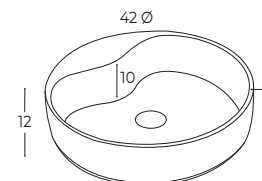

OPCIONES DE POZAS MOD. NORA

	BLANCO MATE	COLOR MATE	BICOLOR
42 Øx12 h	186,56 €	226,84 €	260,76 €