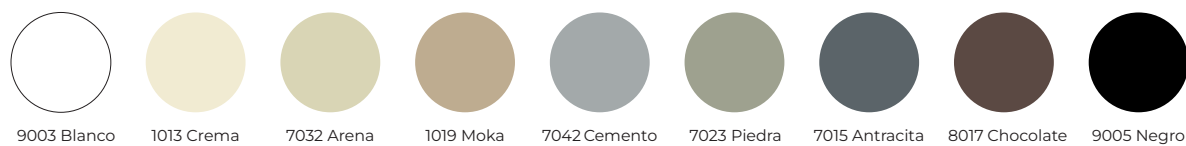

OPCIONES DE POZAS MOD. ANEL

	BLANCO MATE	COLOR MATE	BICOLOR
42x58x12 h	203,52 €	243,80 €	279,84 €

Opción Carta Ral

IMPORTANTE:
Pedido inferior a 200 € PVP, incremento 31,80 € PVP, en concepto de portes.
Incremento por elección en carta de color RAL 95,40 €.
Juego de soportes vistos (ver página 52).

ORBU
bath