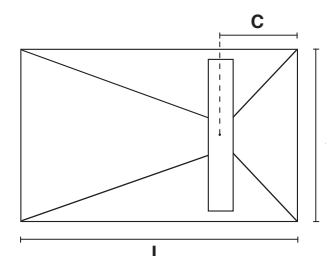

### MEDIDAS Y DIBUJO TÉCNICO MILÁN

ANCHO	LARGO	CENTRO
70 - 90	70 - 160	35
70 - 90	170 - 210	60

MILÁN

EN M A R C A D O

Opción rejilla inoxidable  
textura pizarra, mismo acabado.

**GEL  
COAT**

**MILÁN**  
EN M A R C A D O