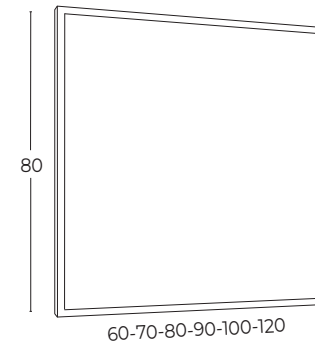

MARCO ESPEJO MOD. AUSTRAL LISO LACADO

	60 cm	70 cm	80 cm	90 cm	100 cm	120 cm
80 cm Alt.	137,80 €	148,40 €	148,40 €	159 €	159 €	169,60 €