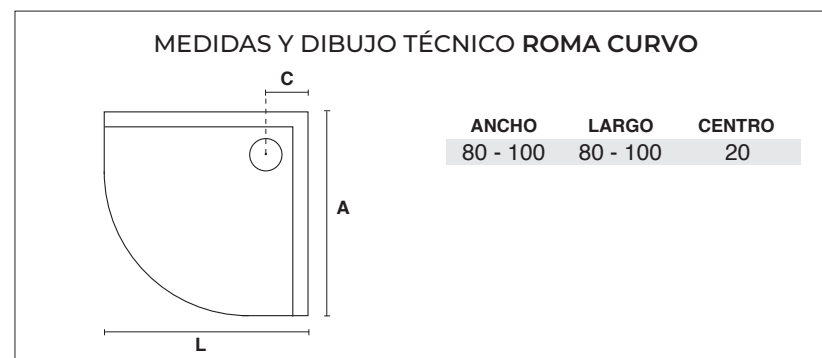

CURVAROCA

ROMA
CURVO

TEXTURA PIZARRA (ACABADO MATE)

	75 cm	80 cm	85 cm	90 cm	95 cm	100 cm
80 cm	254.40 €	254.40 €				
80 cm	254.40 €	254.40 €				
85 cm			296.80 €	296.80 €		
90 cm			296.80 €	296.80 €		
95 cm					339.20 €	339.20 €
100 cm					339.20 €	339.20 €

Incluido en precio rejilla y válvula 3 tornillos.

Opción Carta Ral

IMPORTANTE:

Corte y repaso de largo y ancho incluido en precio (medida inmediatamente superior).

Incremento por elección en carta de color RAL® 95,40 €.

Paneles de revestimiento (ver página: 20-21).

Precio válvula desagüe 3 tornillos: 16,96 €.

Precio rejilla inoxidable: 12,72 €.

Opción rejilla inoxidable con textura pizarra: 31,80 €.

KIT REPARACIÓN: ver página 21