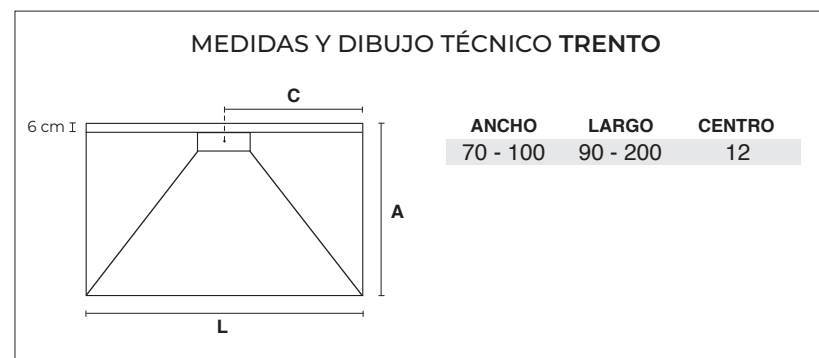

TRENTO

TEXTURA PIZARRA (ACABADO MATE)

	90 cm	100 cm	110 cm	120 cm	130 cm	140 cm	150 cm	160 cm	170 cm	180 cm	190 cm	200 cm
70 cm	265.00 €	279.84 €	298.92 €	318.00 €	349.80 €	373.12 €	394.32 €	404.92 €	424.00 €	447.32 €	466.40 €	487.60 €
80 cm	281.96 €	298.92 €	318.00 €	343.44 €	375.24 €	407.04 €	415.52 €	430.36 €	462.16 €	474.88 €	496.08 €	508.80 €
90 cm	296.80 €	318.00 €	339.20 €	371.00 €	400.68 €	434.60 €	447.32 €	464.28 €	506.68 €	523.64 €	561.80 €	602.08 €
100 cm	315.88 €	337.08 €	358.28 €	396.44 €	415.52 €	451.56 €	468.52 €	487.60 €	549.08 €	572.40 €	631.76 €	695.36 €

Incluido en precio rejilla y válvula 3 tornillos.

IMPORTANTE:

Corte y repaso de largo y ancho incluido en precio (medida inmediatamente superior).

Incremento por elección en carta de color RAL® 95,40 €.

Paneles de revestimiento (ver página: 20-21).

Precio válvula desagüe 3 tornillos: 16,96 €.

Precio rejilla inoxidable: 26 €.

Opción rejilla inoxidable con textura pizarra: 42,40 €.

KIT REPARACIÓN: ver página 21