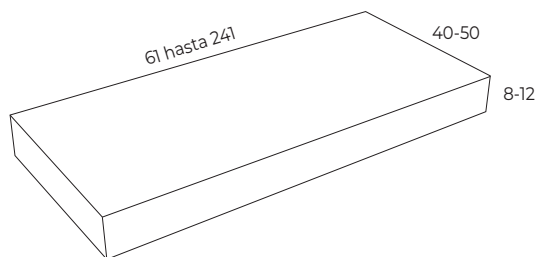

### OPCIONES DE POZAS MOD. OVAL

	BLANCO MATE	COLOR MATE	BICOLOR
38x58x12 h cm	203,52 €	243,80 €	279,84 €

Opción Carta Ral

**IMPORTANTE:**  
 Pedido inferior a 200 € PVP, incremento 31,80 € PVP, en concepto de portes.  
 Incremento por elección en carta de color RAL 95,40 €.  
 Juego de soportes vistos (ver página 52).