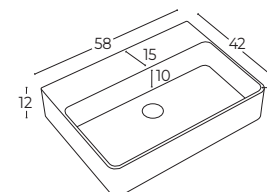

OPCIONES DE POZAS MOD. ANEL

	BLANCO MATE	COLOR MATE	BICOLOR
42x58x12 h	203,52 €	243,80 €	279,84 €