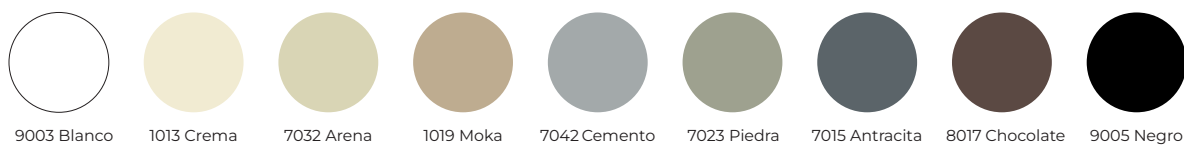

OPCIONES DE POZAS MOD. NORA

	BLANCO MATE	COLOR MATE	BICOLOR
42 Øx12 h	186,56 €	226,84 €	260,76 €

Opción Carta Ral

IMPORTANTE:
Pedido inferior a 200 € PVP, incremento 31,80 € PVP, en concepto de portes.
Incremento por elección en carta de color RAL 95,40 €.
Juego de soportes vistos (ver página 52).