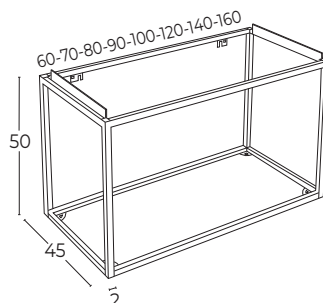

Mueble D CON PLETINAS SUSPENDIDO
para Lavabos Especiales con faldón

	60 cm	70 cm	80 cm	90 cm	100 cm	120 cm	140 cm	160 cm
50 Alt. x 45 F	371.00 €	392.20 €	392.20 €	413.40 €	413.40 €	455.80 €	519.40 €	614.80 €

Blanco

Negro

IMPORTANTE:

Estructura metálica revestida de zinc y acabado lacado con pintura poliéster mate.

Incluye estante bajo de resina acabado textura lisa o textura pizarra. Fabricamos también cualquier medida especial (consultar precio).