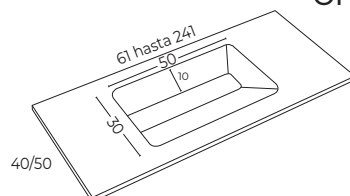

OPCIONES DE POZAS MOD. GALA

MOD. A	P.V.P. 1 Seno	P.V.P. 2 Senos
50x30x14 h	Incluido	+127,20 €