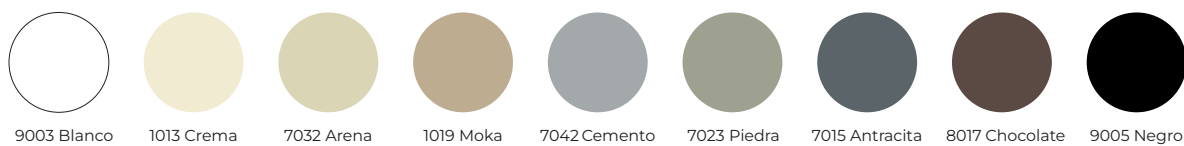

OPCIONES DE POZAS MOD. ANNA

MOD. A	P.V.P. 1 Seno	P.V.P. 2 Senos
45x27x17 h	Incluido	+106€