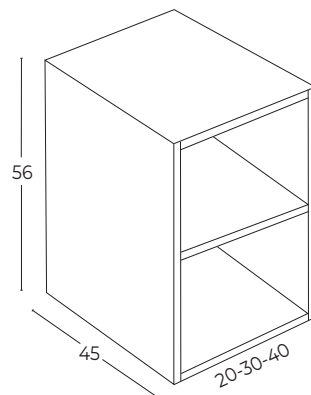

MUEBLE DECORATIVO SUSPENDIDO

	20 cm	30 cm	40 cm
56 Alt. x 45 F	169,60 €	190,80 €	212 €