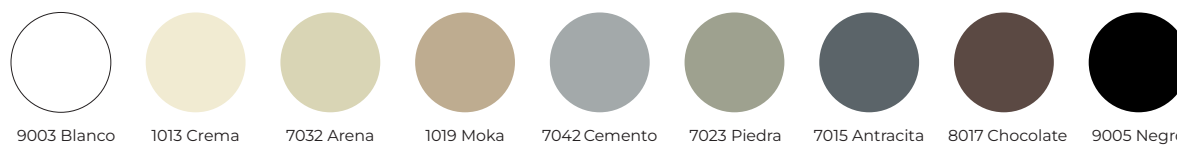

## SIN FALDÓN 2 cm (Textura Lisa o Pizarra / Acabado Color Estándar Mate)

	61 cm	71 cm	81 cm	91 cm	101 cm	111 cm	121 cm	131 cm	141 cm	151 cm	161 cm	171 cm	181 cm	191 cm	201 cm	221 cm	241 cm
<b>40 - 50 cm</b>	203.52 €	239.56 €	273.48 €	305.28 €	341.32 €	390.08 €	438.84 €	457.92 €	474.88 €	508.80 €	540.60 €	576.64 €	608.44 €	642.36 €	676.28 €	765.32 €	888.28 €

### OPCIONES DE POZAS MOD. ELSA

MOD. A	P.V.P. 1 Seno	P.V.P. 2 Senos
49x30x16 h	Incluido	+106 €

MOD. B	P.V.P. 1 Seno	P.V.P. 2 Senos
70x30x16 h	+74,20 €	+254,40 €

MOD. C	P.V.P. 1 Seno	P.V.P. 2 Senos
90x30x16 h	+95,40 €	+296,80 €