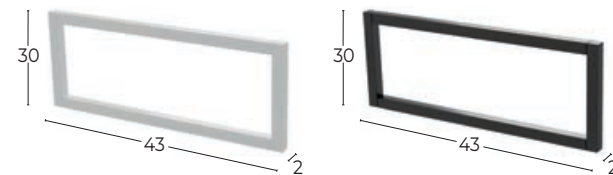

SOPORTE PATA METÁLICA BLANCO, NEGRO

30 Alt. x 43 F	127,20 €

9003 Blanco

1013 Crema

7032 Arena

1019 Moka

7042 Cemento

7023 Piedra

7015 Antracita

8017 Chocolate

9005 Negro

Opción Carta Ral

IMPORTANTE:

Estructura interior en melamina 16 mm color grafito.

Cajones metálicos con retenida, color grafito.

Mueble frentes y costados en MDF 19 mm lacado con pintura poliéster mate.

Fabricamos también cualquier medida especial. (Consultar precio).