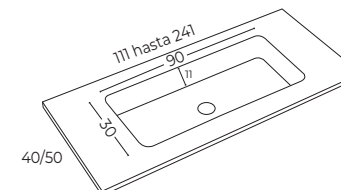

## SIN FALDÓN 2 cm (Textura Lisa o Pizarra / Acabado Color Estándar Mate)

	61 cm	71 cm	81 cm	91 cm	101 cm	111 cm	121 cm	131 cm	141 cm	151 cm	161 cm	171 cm	181 cm	191 cm	201 cm	221 cm	241 cm
<b>40 - 50 cm</b>	203.52 €	239.56 €	273.48 €	305.28 €	341.32 €	390.08 €	438.84 €	457.92 €	474.88 €	508.80 €	540.60 €	576.64 €	608.44 €	642.36 €	676.28 €	765.32 €	888.28 €

### OPCIONES DE POZAS MOD. ELSA

MOD. A	P.V.P. 1 Seno	P.V.P. 2 Senos
49x30x16 h	Incluido	+106 €

MOD. B	P.V.P. 1 Seno	P.V.P. 2 Senos
70x30x16 h	+74,20 €	+254,40 €

MOD. C	P.V.P. 1 Seno	P.V.P. 2 Senos
90x30x16 h	+95,40 €	+296,80 €