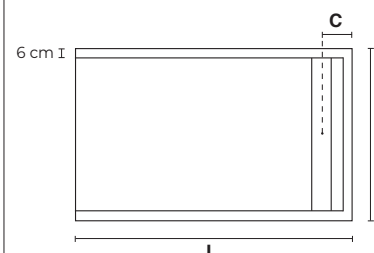

ANCHO	LARGO	CENTRO
70 - 90	90 - 200	22

ROMA

CURVO

Opción rejilla inoxidable  
textura pizarra, mismo acabado.

CURVAROCA

ROMA  
CURVO

TEXTURA PIZARRA (ACABADO MATE)

	75 cm	80 cm	85 cm	90 cm	95 cm	100 cm
<b>80 cm</b>	254.40 €	254.40 €				
<b>80 cm</b>	254.40 €	254.40 €				
<b>85 cm</b>			296.80 €	296.80 €		
<b>90 cm</b>			296.80 €	296.80 €		
<b>95 cm</b>					339.20 €	339.20 €
<b>100 cm</b>					339.20 €	339.20 €