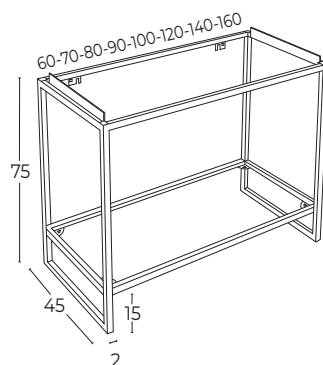

Mueble C SUSPENDIDO CON BARRA TOALLERO
para Lavabos de Encastre y Sobre Encimera

Mueble B CON PLETINAS
para Lavabos Especiales con Faldón

	60 cm	70 cm	80 cm	90 cm	100 cm	120 cm	140 cm	160 cm
75 Alt. x 45 F	371.00 €	392.20 €	392.20 €	413.40 €	413.40 €	455.80 €	519.40 €	614.80 €