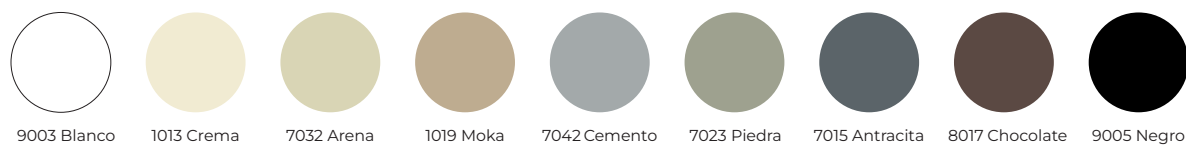

OPCIONES DE POZAS MOD. GALA

MOD. A	P.V.P. 1 Seno	P.V.P. 2 Senos
50x30x14 h	Incluido	+127,20 €

MOD. B	P.V.P. 1 Seno	P.V.P. 2 Senos
80x30x14 h	+127,20 €	+381,60 €

IMPORTANTE:

- Opción terminación lavabo parte inferior incremento 15%.
- Fondo más de 50 cm incremento 15%.
- Faldón más de 12 cm altura incremento 21,20 € m/l.
- Medidas superiores a 241 cm consultar precio.

IMPORTANTE:

COPETE 5 - 10 CM ALT. INCREMENTO M/L 63,60 €
COPETE 11 - 20 CM ALT. INCREMENTO M/L 95,40 €
COPETE + 20 CM ALT. INCREMENTO M/L 127,20 €
ACCESORIOS DE LAVABO (VER PÁGINA 52).