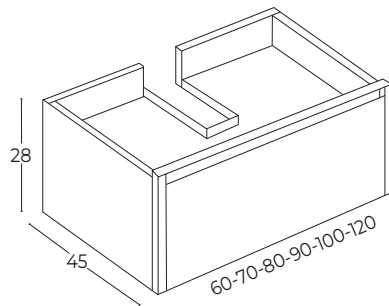

AUSTRAL

MUEBLE SUSPENDIDO UN CAJÓN

MUEBLE SUSPENDIDO UN CAJÓN CON SALVASIFÓN

	60 cm	70 cm	80 cm	90 cm	100 cm	120 cm
28 Alt. x 45 F	318 €	339,20 €	371 €	508,80 €	424 €	466 €