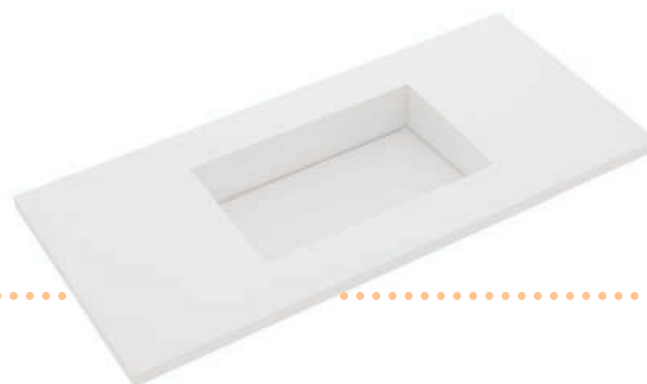

LEIRE

SIN FALDÓN

SIN FALDÓN 2 cm (Textura Lisa o Pizarra / Acabado Blanco Mate)

	61 cm	71 cm	81 cm	91 cm	101 cm	111 cm	121 cm	131 cm	141 cm	151 cm	161 cm	171 cm	181 cm	191 cm	201 cm	221 cm	241 cm
40 - 50 cm	220.48 €	254.40 €	292.56 €	326.48 €	362.52 €	415.52 €	468.52 €	506.68 €	523.64 €	559.68 €	595.72 €	636.00 €	672.04 €	705.96 €	744.12 €	850.12 €	1023.96 €

SIN FALDÓN 2 cm (Textura Lisa o Pizarra / Acabado Color Estándar Mate)

	61 cm	71 cm	81 cm	91 cm	101 cm	111 cm	121 cm	131 cm	141 cm	151 cm	161 cm	171 cm	181 cm	191 cm	201 cm	221 cm	241 cm
40 - 50 cm	241.68 €	279.84 €	322.24 €	358.28 €	398.56 €	457.92 €	515.16 €	557.56 €	576.64 €	614.80 €	655.08 €	699.60 €	739.88 €	775.92 €	818.32 €	934.92 €	1125.72 €

OPCIONES DE POZAS MOD. LEIRE

MOD. A	P.V.P. 1 Seno	P.V.P. 2 Senos
45x27x13 h	Incluido	+127,20 €

MOD. B	P.V.P. 1 Seno	P.V.P. 2 Senos
70x27x13 h	+148,40 €	+381,60 €

MOD. C	P.V.P. 1 Seno	P.V.P. 2 Senos
90x27x13 h	+169,60 €	+402,80 €