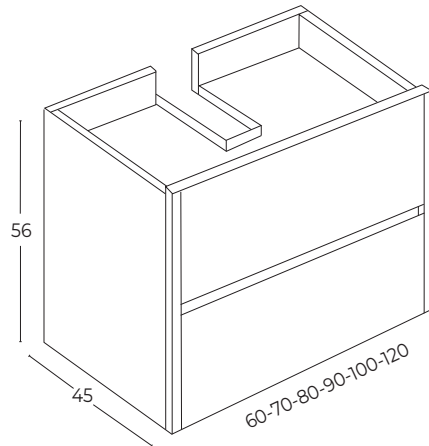

AUSTRAL

MUEBLE SUSPENDIDO DOS CAJONES

MUEBLE SUSPENDIDO DOS CAJONES

	60 cm	70 cm	80 cm	90 cm	100 cm	120 cm
56 Alt. x 45 F	508,80 €	540,60 €	561,80 €	593,60 €	625 €	657 €