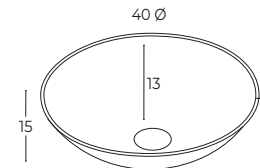

OPCIONES DE POZAS MOD. BOWL