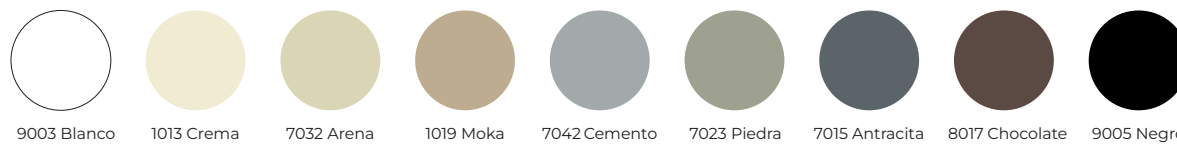

OPCIONES DE POZAS MOD. OVAL

MOD. A	P.V.P. 1 Seno	P.V.P. 2 Senos
47x30x12 h	Incluido	+106 €

MOD. B	P.V.P. 1 Seno	P.V.P. 2 Senos
54x38x12 h	+74,20 €	+254,40 €

Opción Carta Ral

IMPORTANTE:

- Opción terminación lavabo parte inferior incremento 15%.
- Fondo más de 50 cm incremento 15%.
- Faldón más de 12 cm altura incremento 21,20 € m/l.
- Medidas superiores a 241 cm consultar precio.

IMPORTANTE:

- COPETE 5 - 10 CM ALT. INCREMENTO M/L 63,60 €
- COPETE 11 - 20 CM ALT. INCREMENTO M/L 95,40 €
- COPETE + 20 CM ALT. INCREMENTO M/L 127,20 €
- **ACCESORIOS DE LAVABO (VER PÁGINA 52).**