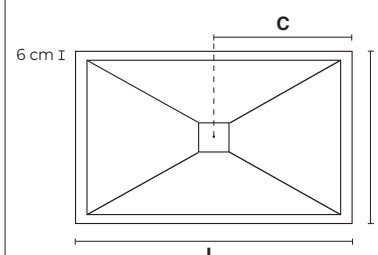

### MEDIDAS Y DIBUJO TÉCNICO NÁPOLES EN M A R C A D O

ANCHO	LARGO	CENTRO
70 - 90	70 - 200	Centrado

TRENTO

Opción rejilla inoxidable  
textura pizarra, mismo acabado.