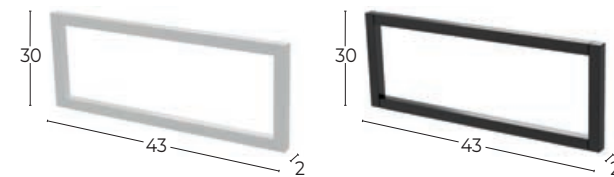

SOPORTE PATA METÁLICA BLANCO, NEGRO

30 Alt. x 43 F	127,20 €

9003 Blanco

1013 Crema

7032 Arena

1019 Moka

7042 Cemento

7023 Piedra

7015 Antracita

8017 Chocolate

9005 Negro

Opción Carta Ral

IMPORTANTE:

Estructura interior en melamina 16 mm color grafito.

Cajones metálicos con retenida, color grafito.

Mueble frentes y costados en MDF 19 mm lacado con pintura poliéster mate.

Fabricamos también cualquier medida especial. (Consultar precio).