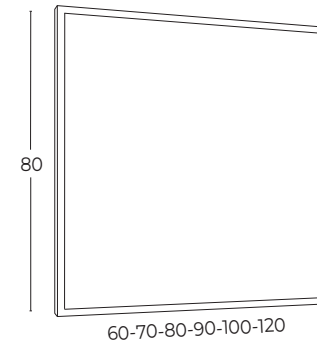

MARCO ESPEJO MOD. AUSTRAL LISO LACADO

	60 cm	70 cm	80 cm	90 cm	100 cm	120 cm
80 cm Alt.	137,80 €	148,40 €	148,40 €	159 €	159 €	169,60 €