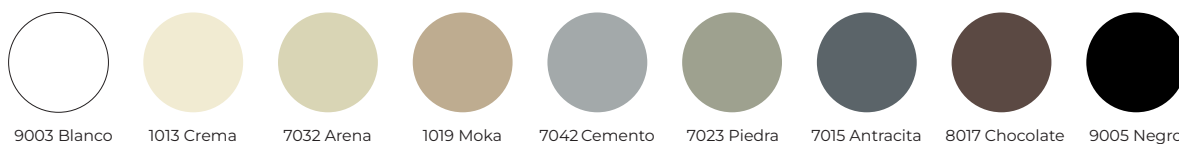

OPCIONES DE POZAS MOD. NEW SARA

	BLANCO MATE	COLOR MATE	BICOLOR
38 Øx12,5 h	144,16 €	173,84 €	199,28 €

Opción Carta Ral

IMPORTANTE:
Pedido inferior a 200 € PVP, incremento 31,80 € PVP, en concepto de portes.
Incremento por elección en carta de color RAL 95,40 €.
Juego de soportes vistos (ver página 52).