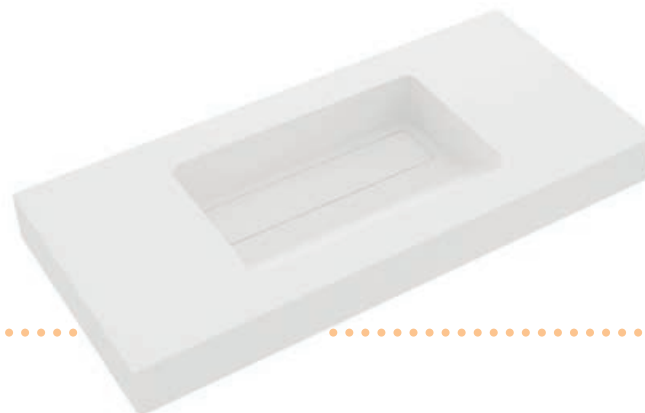

CON FALDÓN 8-12 cm (Textura Lisa o Pizarra / Acabado Blanco Mate)

	61 cm	71 cm	81 cm	91 cm	101 cm	111 cm	121 cm	131 cm	141 cm	151 cm	161 cm	171 cm	181 cm	191 cm	201 cm	221 cm	241 cm
40 - 50 cm	284.08 €	337.08 €	379.48 €	426.12 €	477.00 €	549.08 €	614.80 €	663.56 €	684.76 €	739.88 €	782.28 €	831.04 €	896.76 €	928.56 €	975.20 €	1077.88 €	1197.80 €

CON FALDÓN 8-12 cm (Textura Lisa o Pizarra / Acabado Color Estándar Mate)

	61 cm	71 cm	81 cm	91 cm	101 cm	111 cm	121 cm	131 cm	141 cm	151 cm	161 cm	171 cm	181 cm	191 cm	201 cm	221 cm	241 cm
40 - 50 cm	354.04 €	419.76 €	472.76 €	534.24 €	597.84 €	682.64 €	769.56 €	828.92 €	856.48 €	924.32 €	977.32 €	1038.80 €	1121.48 €	1161.76 €	1219.00 €	1310.16 €	1473.40 €