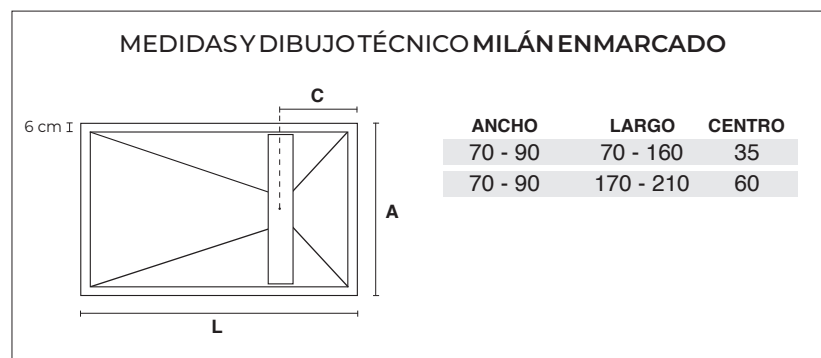

Opción rejilla inoxidable
textura pizarra, mismo acabado.

**GEL
COAT**

MILÁN
EN M A R C A D O

TEXTURA PIZARRA (ACABADO MATE)

	90 cm	100 cm	110 cm	120 cm	130 cm	140 cm	150 cm	160 cm	170 cm	180 cm	190 cm	200 cm	210 cm
70 cm	275.60 €	292.56 €	309.52 €	328.60 €	347.68 €	356.16 €	377.36 €	387.96 €	409.16 €	428.24 €	466.40 €	487.60 €	510.92 €
80 cm	292.56 €	311.64 €	330.72 €	360.40 €	371.00 €	387.96 €	396.44 €	411.28 €	440.96 €	455.80 €	491.84 €	508.80 €	525.76 €
90 cm	307.40 €	328.60 €	351.92 €	385.84 €	396.44 €	415.52 €	440.96 €	464.28 €	506.68 €	521.52 €	561.80 €	602.08 €	623.28 €

Incluido en precio rejilla y válvula 3 tornillos.

IMPORTANTE:

Corte y repaso de largo y ancho incluido en precio (medida inmediatamente superior).
Incremento por elección en carta de color RAL® 95,40 €.
Paneles de revestimiento (ver página: 20-21).
Precio válvula desagüe 3 tornillos: 16,96 €.
Precio rejilla inoxidable: 21,20 €.
Opción rejilla inoxidable con textura pizarra: 42,40 €.

KIT REPARACIÓN: ver página 21