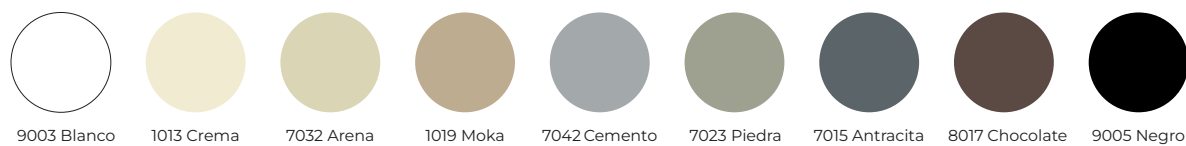

Opción Carta Ral

IMPORTANTE:

- Opción terminación lavabo parte inferior incremento 15%.
- Fondo más de 50 cm incremento 15%.
- Faldón más de 12 cm altura incremento 21,20 € m/l.
- Medidas superiores a 241 cm consultar precio.

IMPORTANTE:

COPETE 5 - 10 CM ALT. INCREMENTO M/L 63,60 €
COPETE 11 - 20 CM ALT. INCREMENTO M/L 95,40 €
COPETE + 20 CM ALT. INCREMENTO M/L 127,20 €
ACCESORIOS DE LAVABO (VER PÁGINA 52).