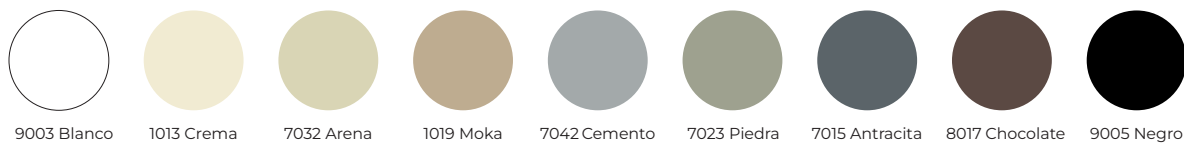

OPCIONES DE POZAS MOD. SOFÍA

MOD. A	MOD. B	MOD. C	MOD. D
P.V.P. 1 Seno	P.V.P. 1 Seno	P.V.P. 1 Seno	P.V.P. 1 Seno
P.V.P. 2 Senos	P.V.P. 2 Senos	P.V.P. 2 Senos	P.V.P. 2 Senos
45x27x13 h	70x27x13 h	90x27x13 h	45x23x13 h
Incluido	+74,20 €	+95,40 €	Incluido
+106 €	+254,40 €	+296,80 €	+106 €

IMPORTANTE:

- Opción terminación lavabo parte inferior incremento 15%.
- Fondo más de 50 cm incremento 15%.
- Faldón más de 12 cm altura incremento 21,20 € m/l.
- Medidas superiores a 241 cm consultar precio.

IMPORTANTE:

COPETE 5 - 10 CM ALT. INCREMENTO M/L 63,60 €
COPETE 11 - 20 CM ALT. INCREMENTO M/L 95,40 €
COPETE + 20 CM ALT. INCREMENTO M/L 127,20 €
ACCESORIOS DE LAVABO (VER PÁGINA 52).