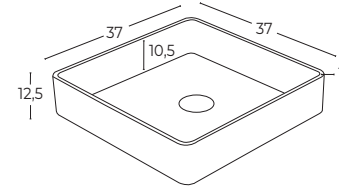

OPCIONES DE POZAS MOD. NEW LAURA

	BLANCO MATE	COLOR MATE	BICOLOR
38x38x12,5 h	144,16 €	173,84 €	199,28 €

- 9003 Blanco
- 1013 Crema
- 7032 Arena
- 1019 Moka
- 7042 Cemento
- 7023 Piedra
- 7015 Antracita
- 8017 Chocolate
- 9005 Negro

Opción Carta Ral

IMPORTANTE:
Pedido inferior a 200 € PVP, incremento 31,80 € PVP, en concepto de portes.
Incremento por elección en carta de color RAL 95,40 €.
Juego de soportes vistos (ver página 52).