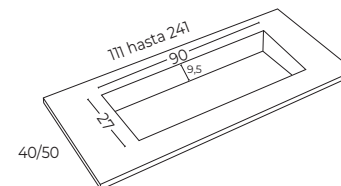

MOD. C	P.V.P. 1 Seno	P.V.P. 2 Senos
90x27x13 h	+169,60 €	+402,80 €