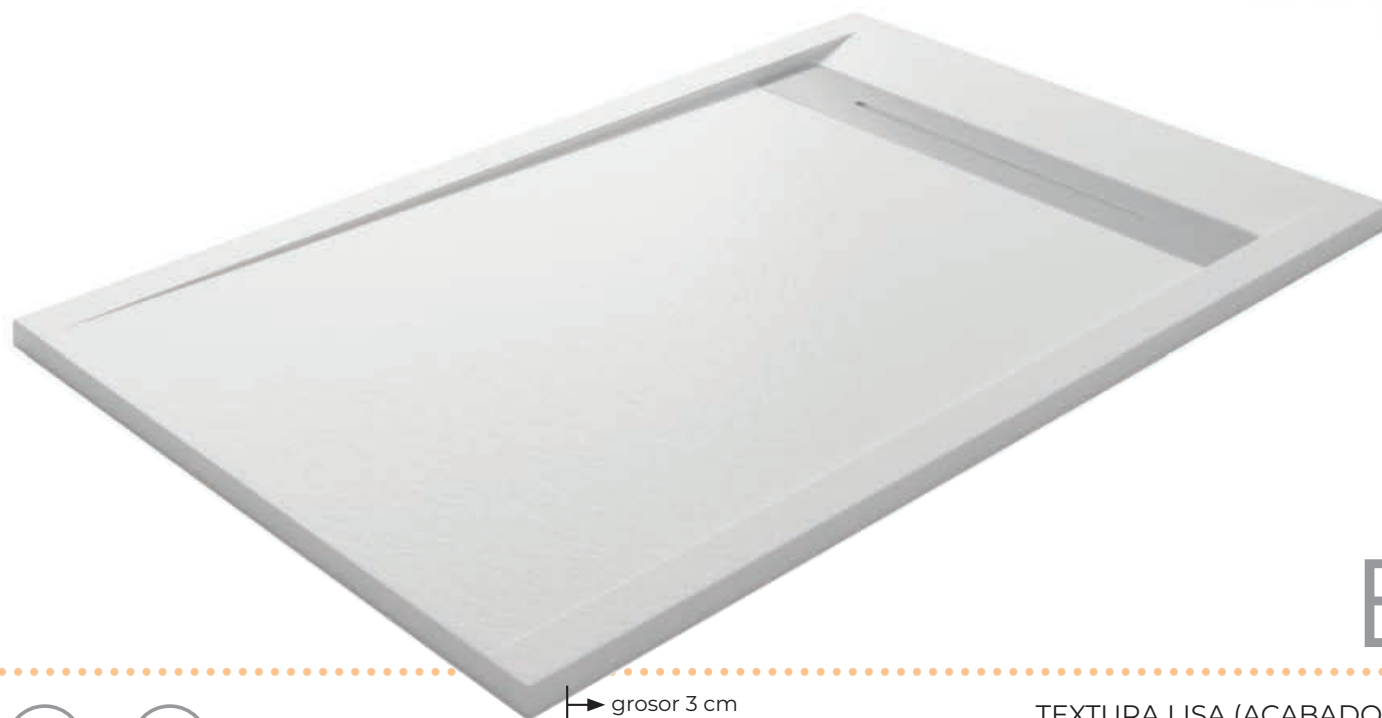

**GEL  
COAT**

Antibacteriano

Masa coloreada

Fácil limpieza

Antideslizante  
Clase C-3

A medida

grosor 3 cm

TEXTURA LISA (ACABADO MATE)