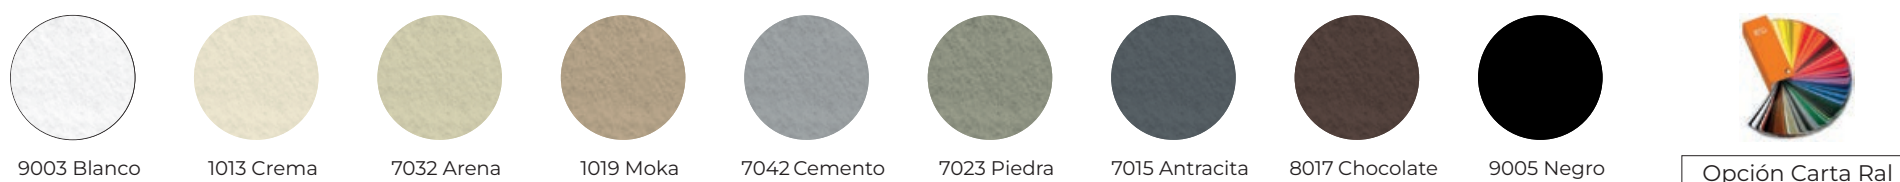

TEXTURA PIZARRA (ACABADO MATE)

	90 cm	100 cm	110 cm	120 cm	130 cm	140 cm	150 cm	160 cm	170 cm	180 cm	190 cm	200 cm	210 cm
70 cm	275.60 €	292.56 €	309.52 €	328.60 €	347.68 €	356.16 €	377.36 €	387.96 €	409.16 €	428.24 €	466.40 €	487.60 €	510.92 €
80 cm	292.56 €	311.64 €	330.72 €	360.40 €	371.00 €	387.96 €	396.44 €	411.28 €	440.96 €	455.80 €	491.84 €	508.80 €	525.76 €
90 cm	307.40 €	328.60 €	351.92 €	385.84 €	396.44 €	415.52 €	440.96 €	464.28 €	506.68 €	521.52 €	561.80 €	602.08 €	623.28 €

Incluido en precio rejilla y válvula 3 tornillos.

IMPORTANTE:

Corte y repaso de largo y ancho incluido en precio (medida inmediatamente superior).
Incremento por elección en carta de color RAL® 95,40 €.
Paneles de revestimiento (ver página: 20-21).
Precio válvula desagüe 3 tornillos: 16,96 €.
Precio rejilla inoxidable: 21,20 €.
Opción rejilla inoxidable con textura pizarra: 42,40 €.

KIT REPARACIÓN: ver página 21