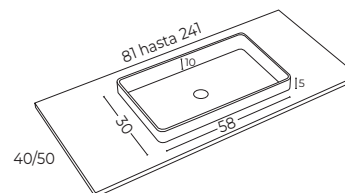

MOD. B	P.V.P. 1 Seno	P.V.P. 2 Senos
58x30x12,5 h	+127,20 €	+381,60 €