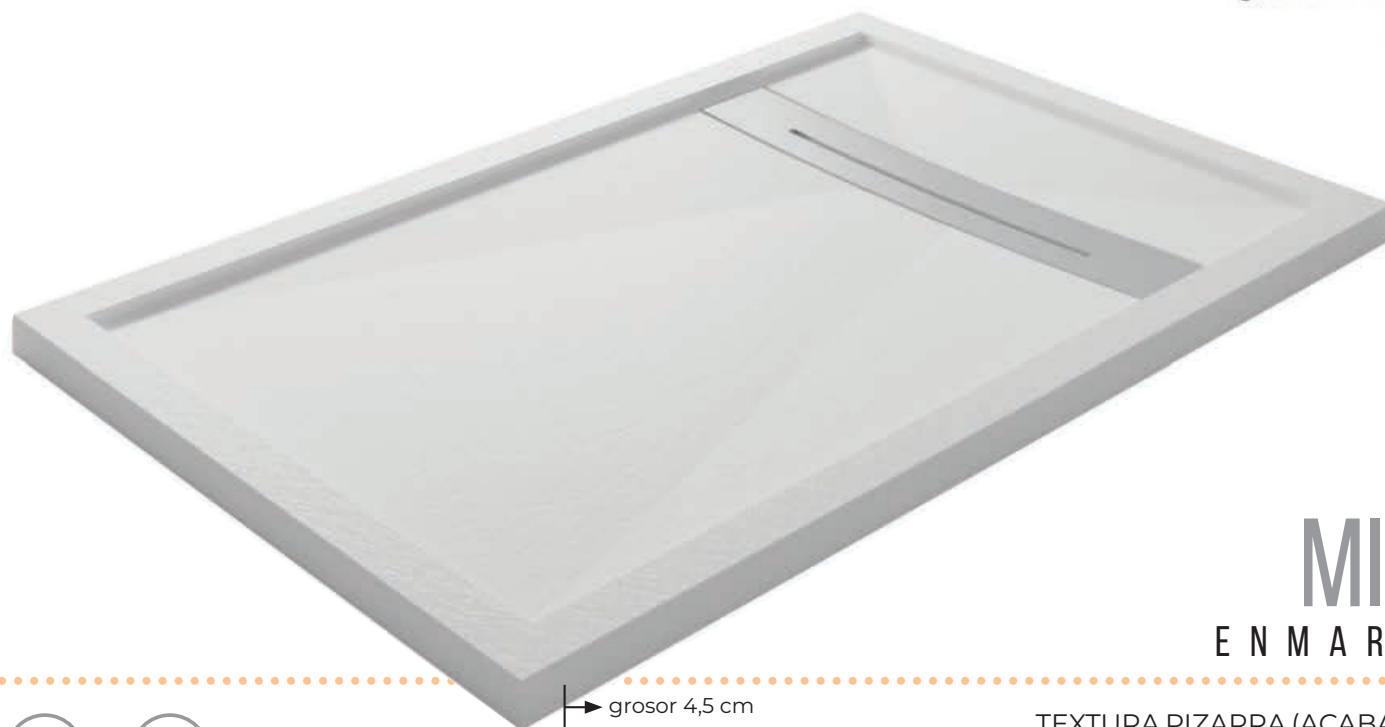

### MEDIDAS Y DIBUJO TÉCNICO MILÁN

ANCHO	LARGO	CENTRO
70 - 90	70 - 160	35
70 - 90	170 - 210	60

MILÁN

EN M A R C A D O

Opción rejilla inoxidable  
textura pizarra, mismo acabado.

**GEL  
COAT**

**MILÁN**  
EN M A R C A D O