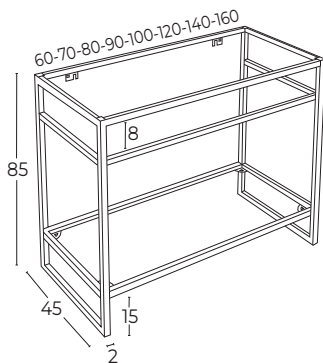

MUEBLES METÁLICOS

Mueble A CON BARRA TOALLERO
para Lavabos de Encastre y Sobre Encimera

	60 cm	70 cm	80 cm	90 cm	100 cm	120 cm	140 cm	160 cm
85 Alt. x 45 F	371.00 €	392.20 €	392.20 €	413.40 €	413.40 €	455.80 €	519.40 €	614.80 €