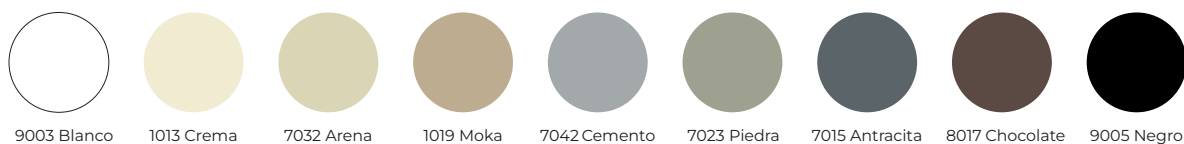

OPCIONES DE POZAS MOD. LUNA

	BLANCO MATE	COLOR MATE	BICOLOR
42x42x12 h	186,56 €	226,84 €	260,76 €

Opción Carta Ral

IMPORTANTE:
Pedido inferior a 200 € PVP, incremento 31,80 € PVP, en concepto de portes.
Incremento por elección en carta de color RAL 95,40 €.
Juego de soportes vistos (ver página 52).

ORBU
bath