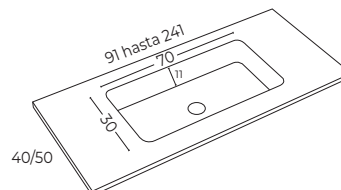

MOD. B	P.V.P. 1 Seno	P.V.P. 2 Senos
70x30x16 h	+74,20 €	+254,40 €