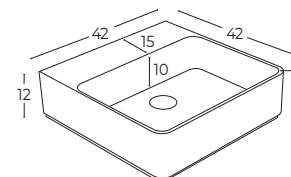

OPCIONES DE POZAS MOD. LUNA

	BLANCO MATE	COLOR MATE	BICOLOR
42x42x12 h	186,56 €	226,84 €	260,76 €