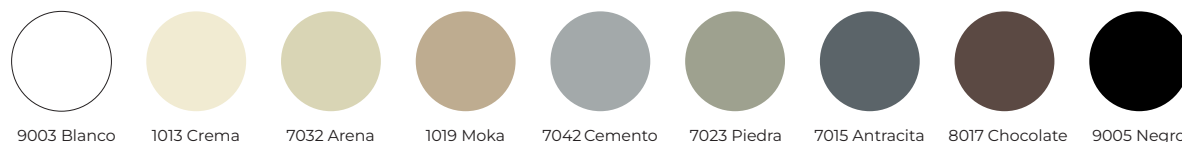

Soportes ocultos. Incremento 42,40 € (Juego 2 Und.)

IMPORTANTE:

Incremento Faldón más de 12 cm 21,20 € m/l
Taladro desagüe y grifo incluido en precio.
Faldón a 8-12 cm incluido en precio.
Incremento más fondo de 50 cm. incremento 15%.
Incremento por elección en carta color RAL 95,40 €.
Pedido inferior a 200 € PVP, incremento 31,80 € PVP, en concepto de portes.