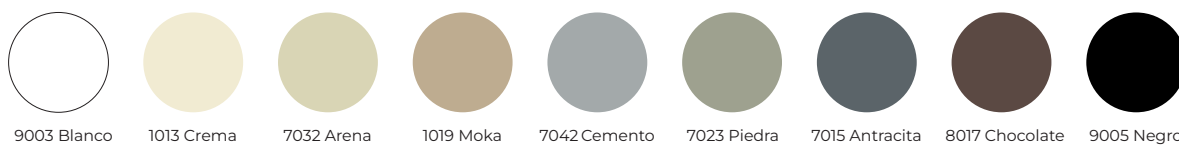

OPCIONES DE POZAS MOD. LENA

	BLANCO MATE	COLOR MATE	BICOLOR
38x58x12,5 h	167,48 €	199,20 €	226,84 €

Opción Carta Ral

IMPORTANTE:

Pedido inferior a 200 € PVP, incremento 31,80 € PVP, en concepto de portes.
Incremento por elección en carta de color RAL 95,40 €.
Juego de soportes vistos (ver página 52).