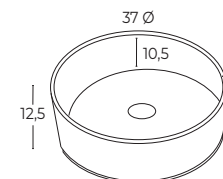

OPCIONES DE POZAS MOD. NEW SARA