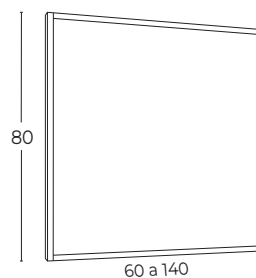

Marco ESPEJO METÁLICO

	60 cm	70 cm	80 cm	90 cm	100 cm	120 cm	140 cm	160 cm
80 cm Alt.	137.80 €	148.40 €	148.40 €	159.00 €	159.00 €	169.60 €	180.20 €	190.80 €