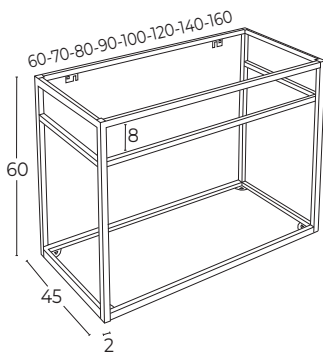

**Mueble B** CON PLETINAS  
para Lavabos Especiales con Faldón

	60 cm	70 cm	80 cm	90 cm	100 cm	120 cm	140 cm	160 cm
<b>75 Alt. x 45 F</b>	371.00 €	392.20 €	392.20 €	413.40 €	413.40 €	455.80 €	519.40 €	614.80 €