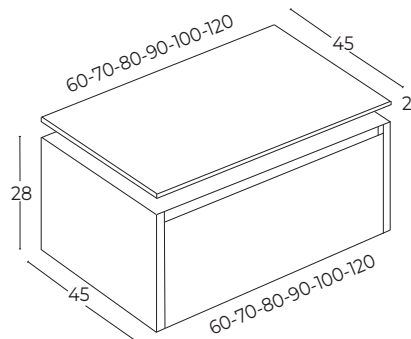

MUEBLE SUSPENDIDO UN CAJÓN CON TAPA DECORATIVA

	60 cm	70 cm	80 cm	90 cm	100 cm	120 cm
28 Alt. x 45 F	424 €	455,80 €	498,20 €	540,60 €	572,40 €	636 €