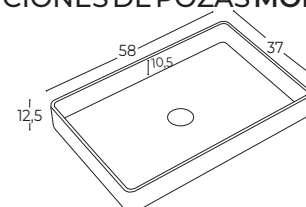

OPCIONES DE POZAS MOD. LENA

	BLANCO MATE	COLOR MATE	BICOLOR
38x58x12,5 h	167,48 €	199,20 €	226,84 €