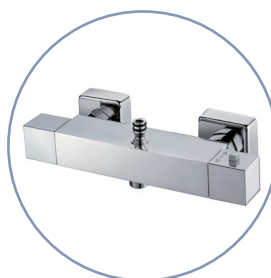

390203	Kit Columna ducha Vatia termostático <i>Vatia shower kit thermostatic</i>	283,46 €	1