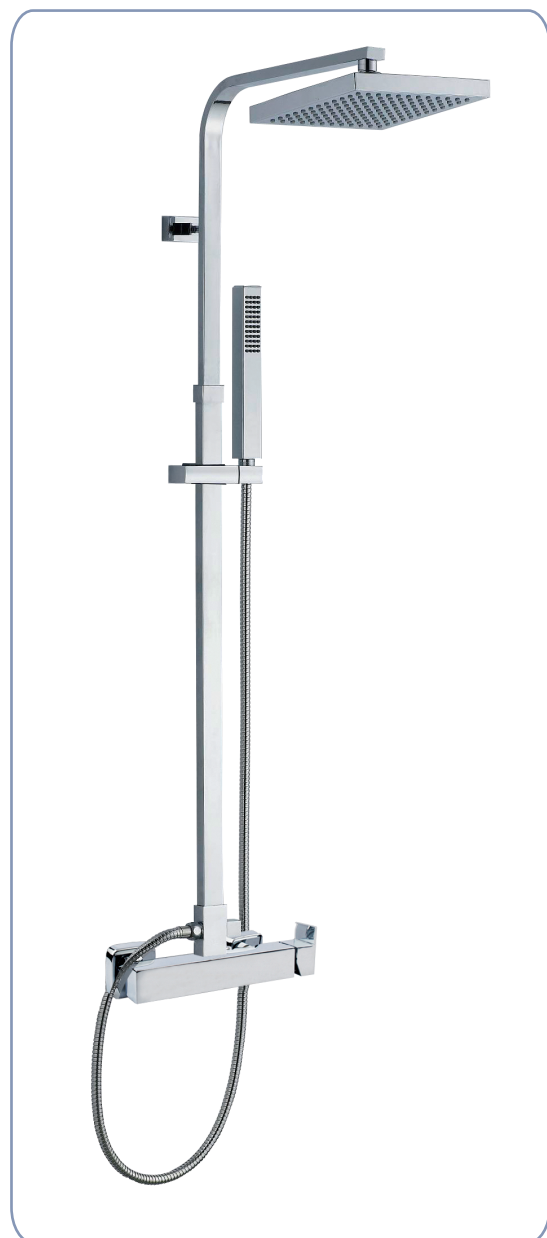

Columna Ducha / Shower column

COD.	CARACTERÍSTICAS / CHARACTERISTICS	P.V.P.	U-C/B

390201	Columna ducha Vatia <i>Vatia shower column</i> (GRIFERÍA NO INCLUIDA) - (TAPS NOT INCLUDED)	147,85 €	1

390202	Kit Columna ducha Vatia monomando + inversor <i>Vatia shower kit mixing and inverter</i>	263,13 €	1