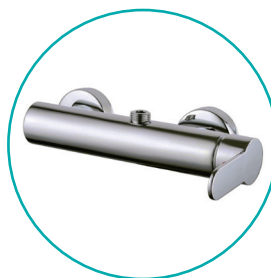

COLUMNA DUCHA / SHOWER COLUMN

Serie Nerva / Nerva Series

Columna Ducha / Shower column

COD.	CARACTERÍSTICAS / CHARACTERISTICS	P.V.P.	U-C/B

390101	Columna ducha Nerva <i>Nerva shower column</i> (GRIFERÍA NO INCLUIDA) - (TAPS NOT INCLUDED)	152,79 €	1

390102	Kit Columna ducha Nerva monomando + inversor <i>Nerva shower kit mixing and inverter</i>	251,88 €	1

390103	Kit Columna ducha Nerva termostático <i>Nerva shower kit hermostatic</i>	270,08 €	1

- Tubo de latón cromado extensible de 80 a 135 cm.
- Flexo de acero inoxidable reforzado con tuercas e injertos de latón
- Rociador de Ø20 cm de ABS cromado
- Soporte de ducha regulable en altura fabricado en ABS cromado
- Manual de ducha una posición de ABS cromado

- *Chrome brass sliding pipe 80 - 135 cm*
- *Stainless steel hose strengthened by brass nuts*
- *Sprayer Ø20 cm in ABS chrome*
- *Adjustable height shower holder in chrome ABS*
- *One-function shower handle in ABS chrome*