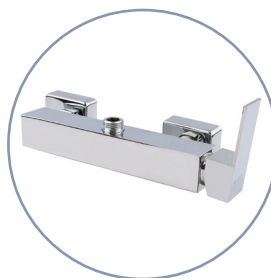

COLUMNA DUCHA / SHOWER COLUMN

Serie Vatia / Vatia Series

Columna Ducha / Shower column

COD.	CARACTERÍSTICAS / CHARACTERISTICS	P.V.P.	U-C/B

390201	Columna ducha Vatia <i>Vatia shower column</i> (GRIFERÍA NO INCLUIDA) - (TAPS NOT INCLUDED)	147,85 €	1

390202	Kit Columna ducha Vatia monomando + inversor <i>Vatia shower kit mixing and inverter</i>	263,13 €	1

390203	Kit Columna ducha Vatia termostático <i>Vatia shower kit thermostatic</i>	283,46 €	1

- Tubo de latón cromado extensible de 100 a 120 cm.
- Flexo de acero inoxidable reforzado con tuercas e injertos de latón
- Rociador de 20x20 cm de ABS cromado
- Soporte de ducha regulable en altura fabricado en ABS cromado
- Manual de ducha una posición de ABS cromado

- *Chrome brass sliding pipe 100 - 120 cm*
- *Stainless steel hose strengthened by brass nuts*
- *Sprayer 20x20 cm in ABS chrome*
- *Adjustable height shower holder in chrome ABS*
- *One-function shower handle in ABS chrome*