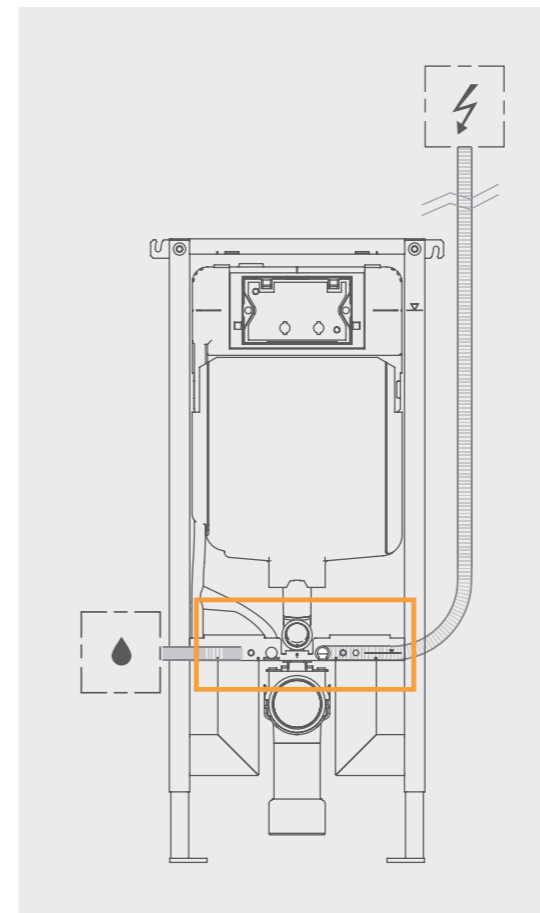

GEBERIT AQUACLEAN

HIGIENE ÍNTIMA SÓLO CON AGUA

Gracias a los inodoros bidé Geberit AquaClean podrás experimentar la limpieza suave con agua y disfrutarás de una inigualable sensación de frescor y limpieza durante todo el día.

- Diseño de primer nivel, tecnología innovadora y calidad fiable.
- Funciones de confort convincentes.
- Limpieza agradable y minuciosa.
- Soluciones adecuadas para distintas necesidades.
- Instalación sencilla.
- Sostenibilidad y respeto del medio ambiente.

Geberit AquaClean une el confort, el diseño y la durabilidad con la calidad Geberit para generar soluciones estéticas e innovadoras para el baño. Descubre ahora el inodoro que te limpia tan solo con agua.

INSTALACIÓN SENCILLA

Sólo necesitas una toma de agua y una de corriente eléctrica.