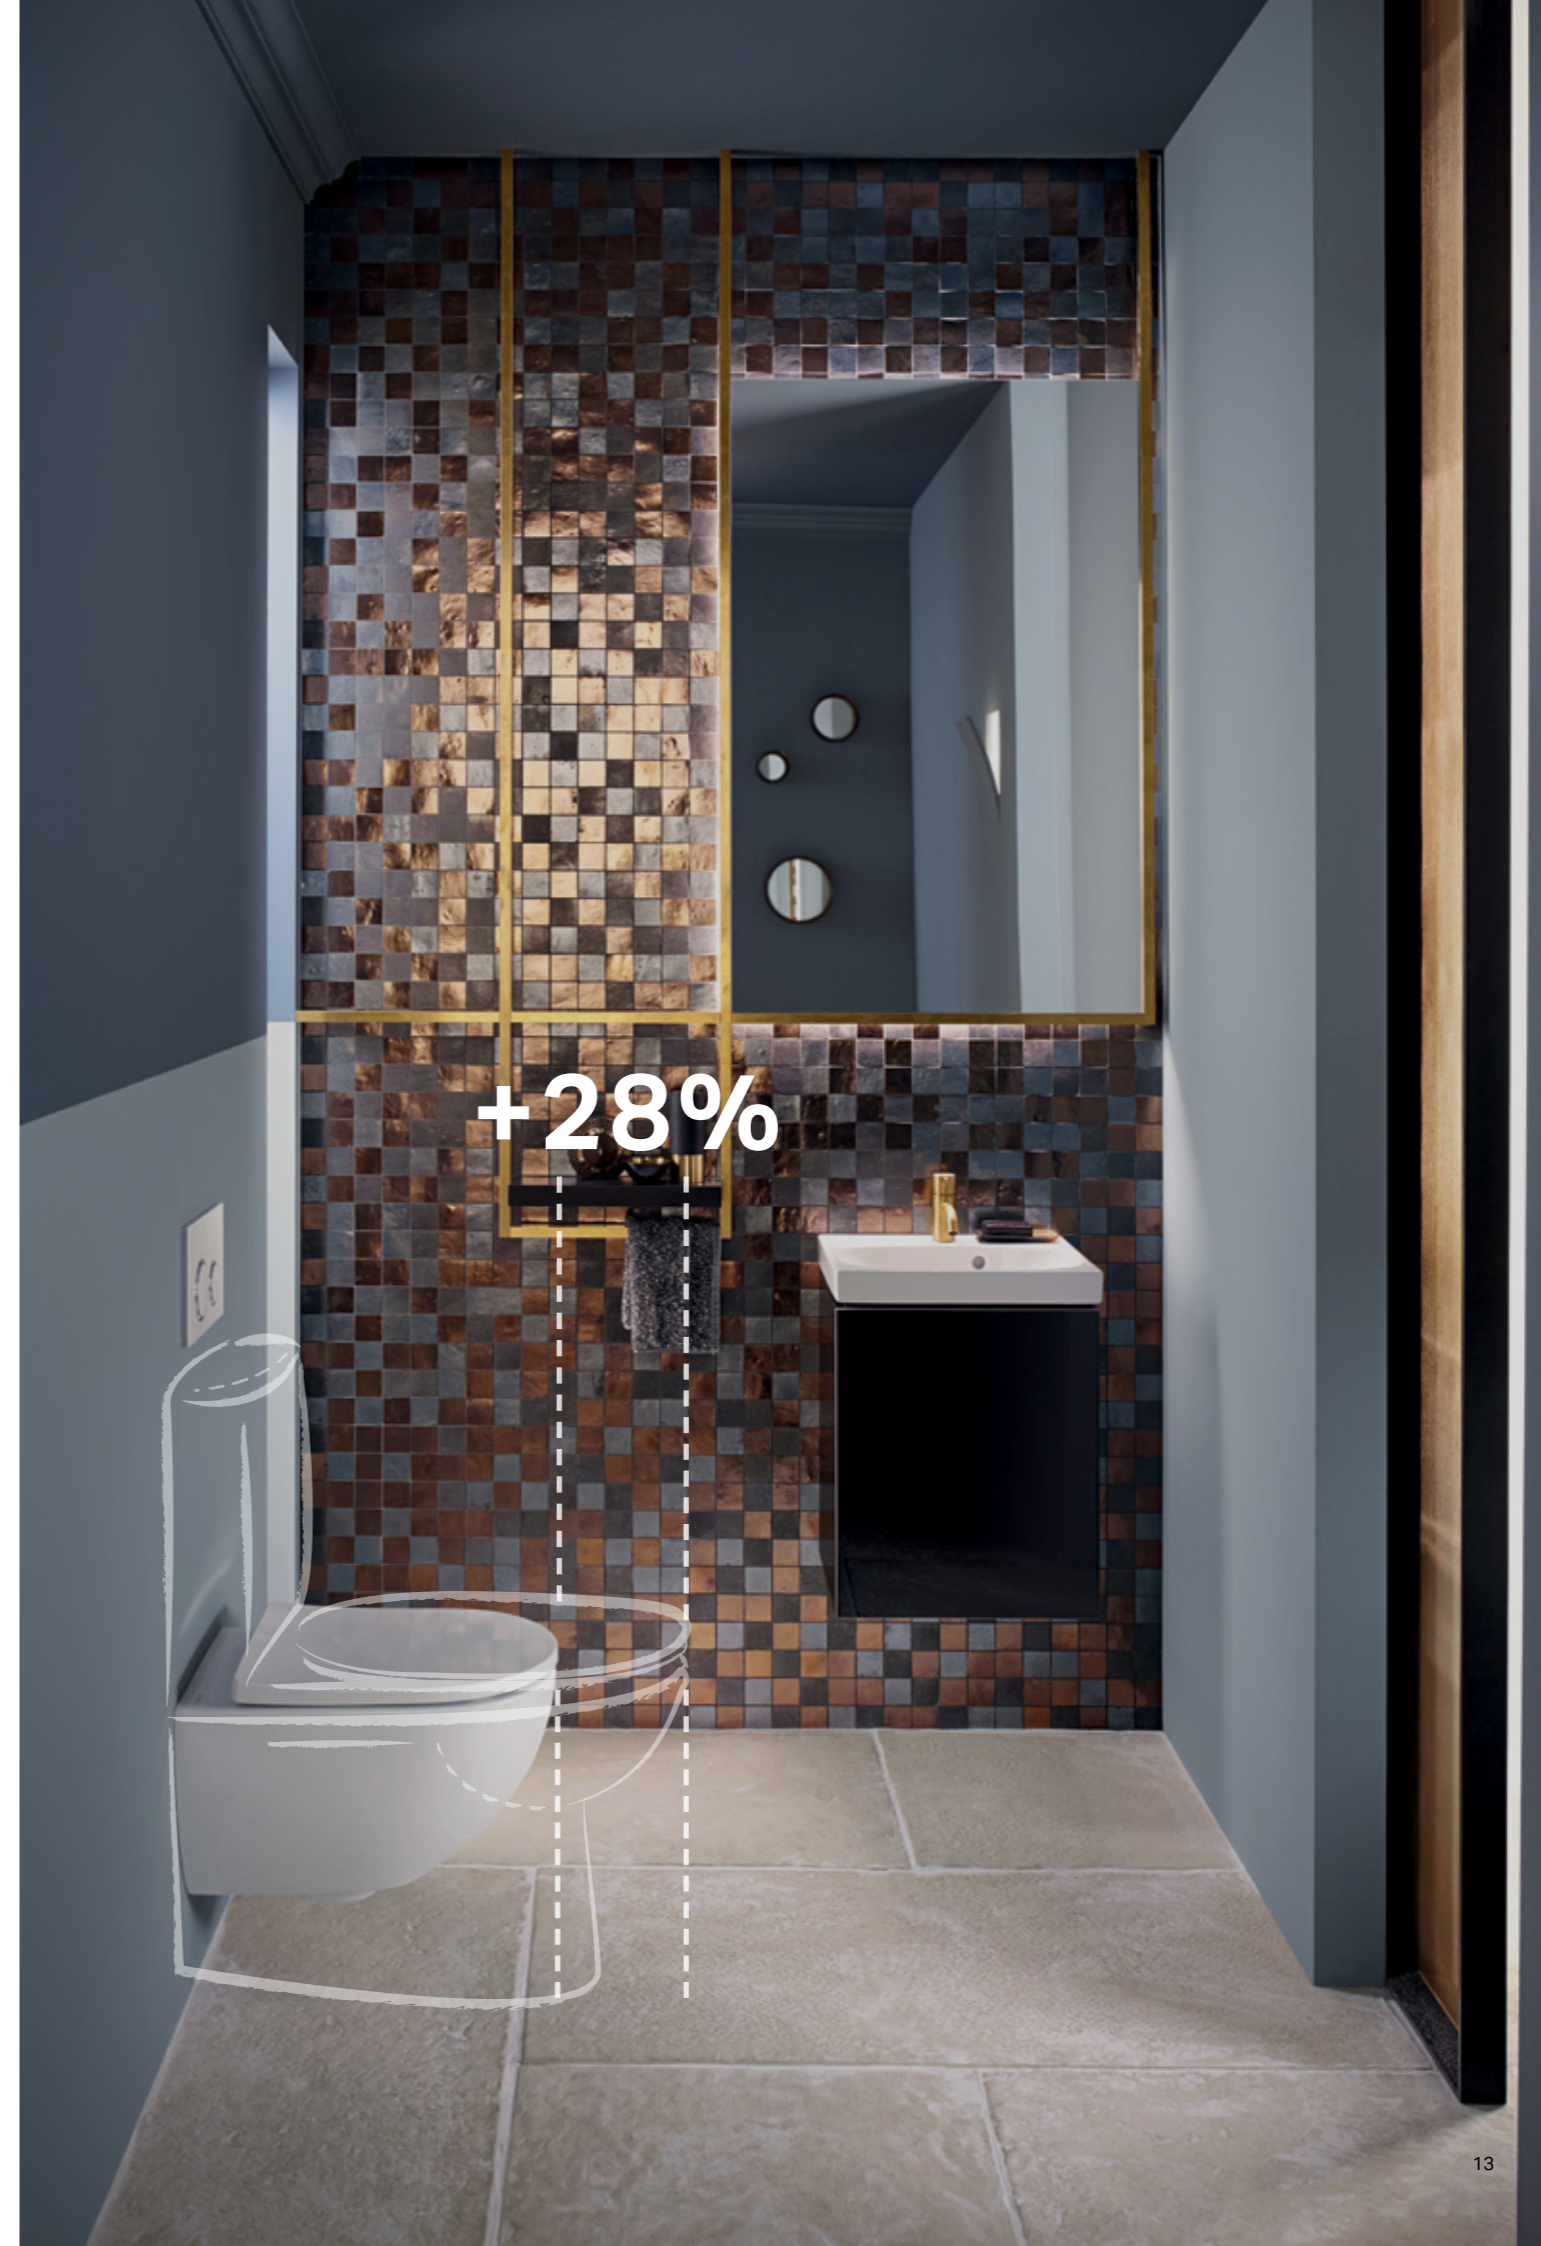

# RAZONES PARA ELEGIR EL INODORO SUSPENDIDO

## AHORRAR ESPACIO ES GANAR EN CONFORT

Ahorrar espacio no solo es crucial para darle a tu baño un toque moderno, sino también para mejorar tu confort. Dependiendo del cuarto de baño, la necesidad de ganar espacio es un factor muy importante. Si eliminas la cisterna vista y suspendes el inodoro, no solo ahorras centímetros en el cuarto de baño, también ganas amplitud en el mismo. Tanto si el baño es pequeño como si no, tener más espacio en el baño ayuda a moverse más cómodamente por la estancia y a tener más sensación de bienestar.

### AHORRA ESPACIO CON EL INODORO SUSPENDIDO

Puedes ahorrar espacio en el baño porque tu cuarto de baño es pequeño, o simplemente por comodidad. Si combinas una cisterna empotrada Geberit y un inodoro suspendido compacto, puedes llegar a ahorrar hasta un 28% de espacio en la zona del inodoro.

↑  
Un inodoro al suelo se proyecta profundamente en la habitación.  
Un inodoro suspendido ayuda a ganar espacio.

CISTERNAS EMPOTRADAS GEBERIT