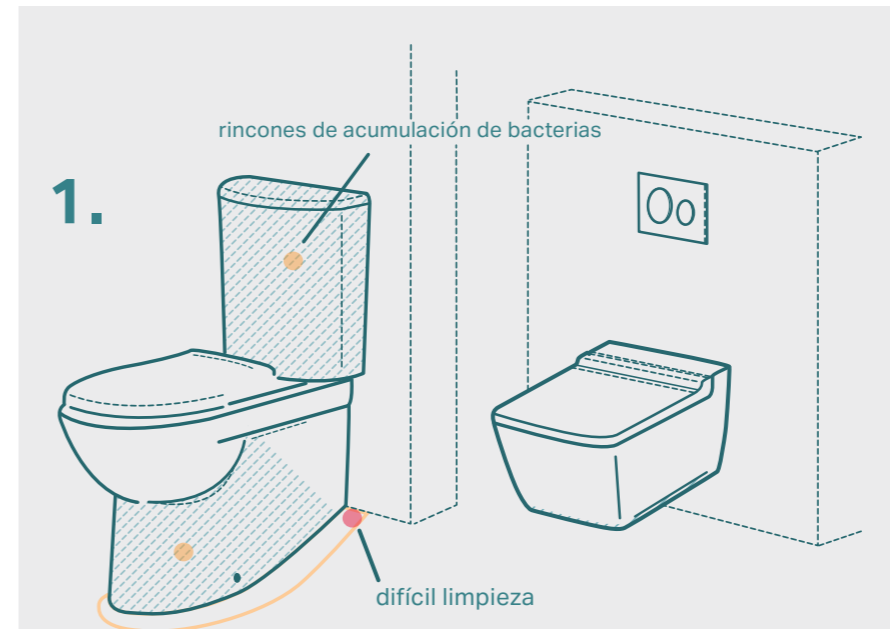

### MEJOR EN HIGIENE

Los inodoros Geberit Rimfree®, diseñados sin brida ni rebordes en el interior, hacen del baño un lugar aún más higiénico.

# FÁCIL DE LIMPIAR

1. Un inodoro al suelo con cisterna vista da mucho más trabajo al limpiar que uno suspendido. Este último tiene menos esquinas donde la suciedad y el polvo pueden quedar atrapados. Los gérmenes no tienen dónde esconderse. Además necesita menos productos de limpieza que uno al suelo lo que ahorra dinero y protege el entorno.