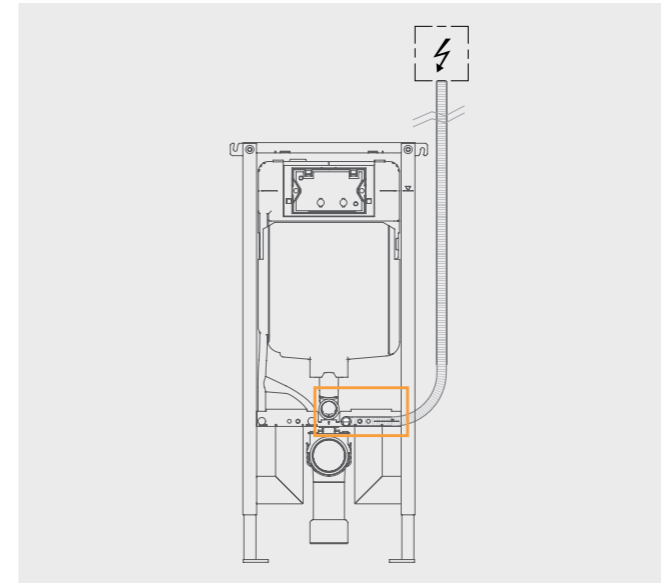

## ¿QUÉ HACE FALTA?

Una toma de corriente eléctrica. ¡Con las cisternas empotradas Geberit es muy fácil!

Ocultar la fuente de alimentación en el interior de la porcelana deja más espacio para el diseño del cuarto de baño.