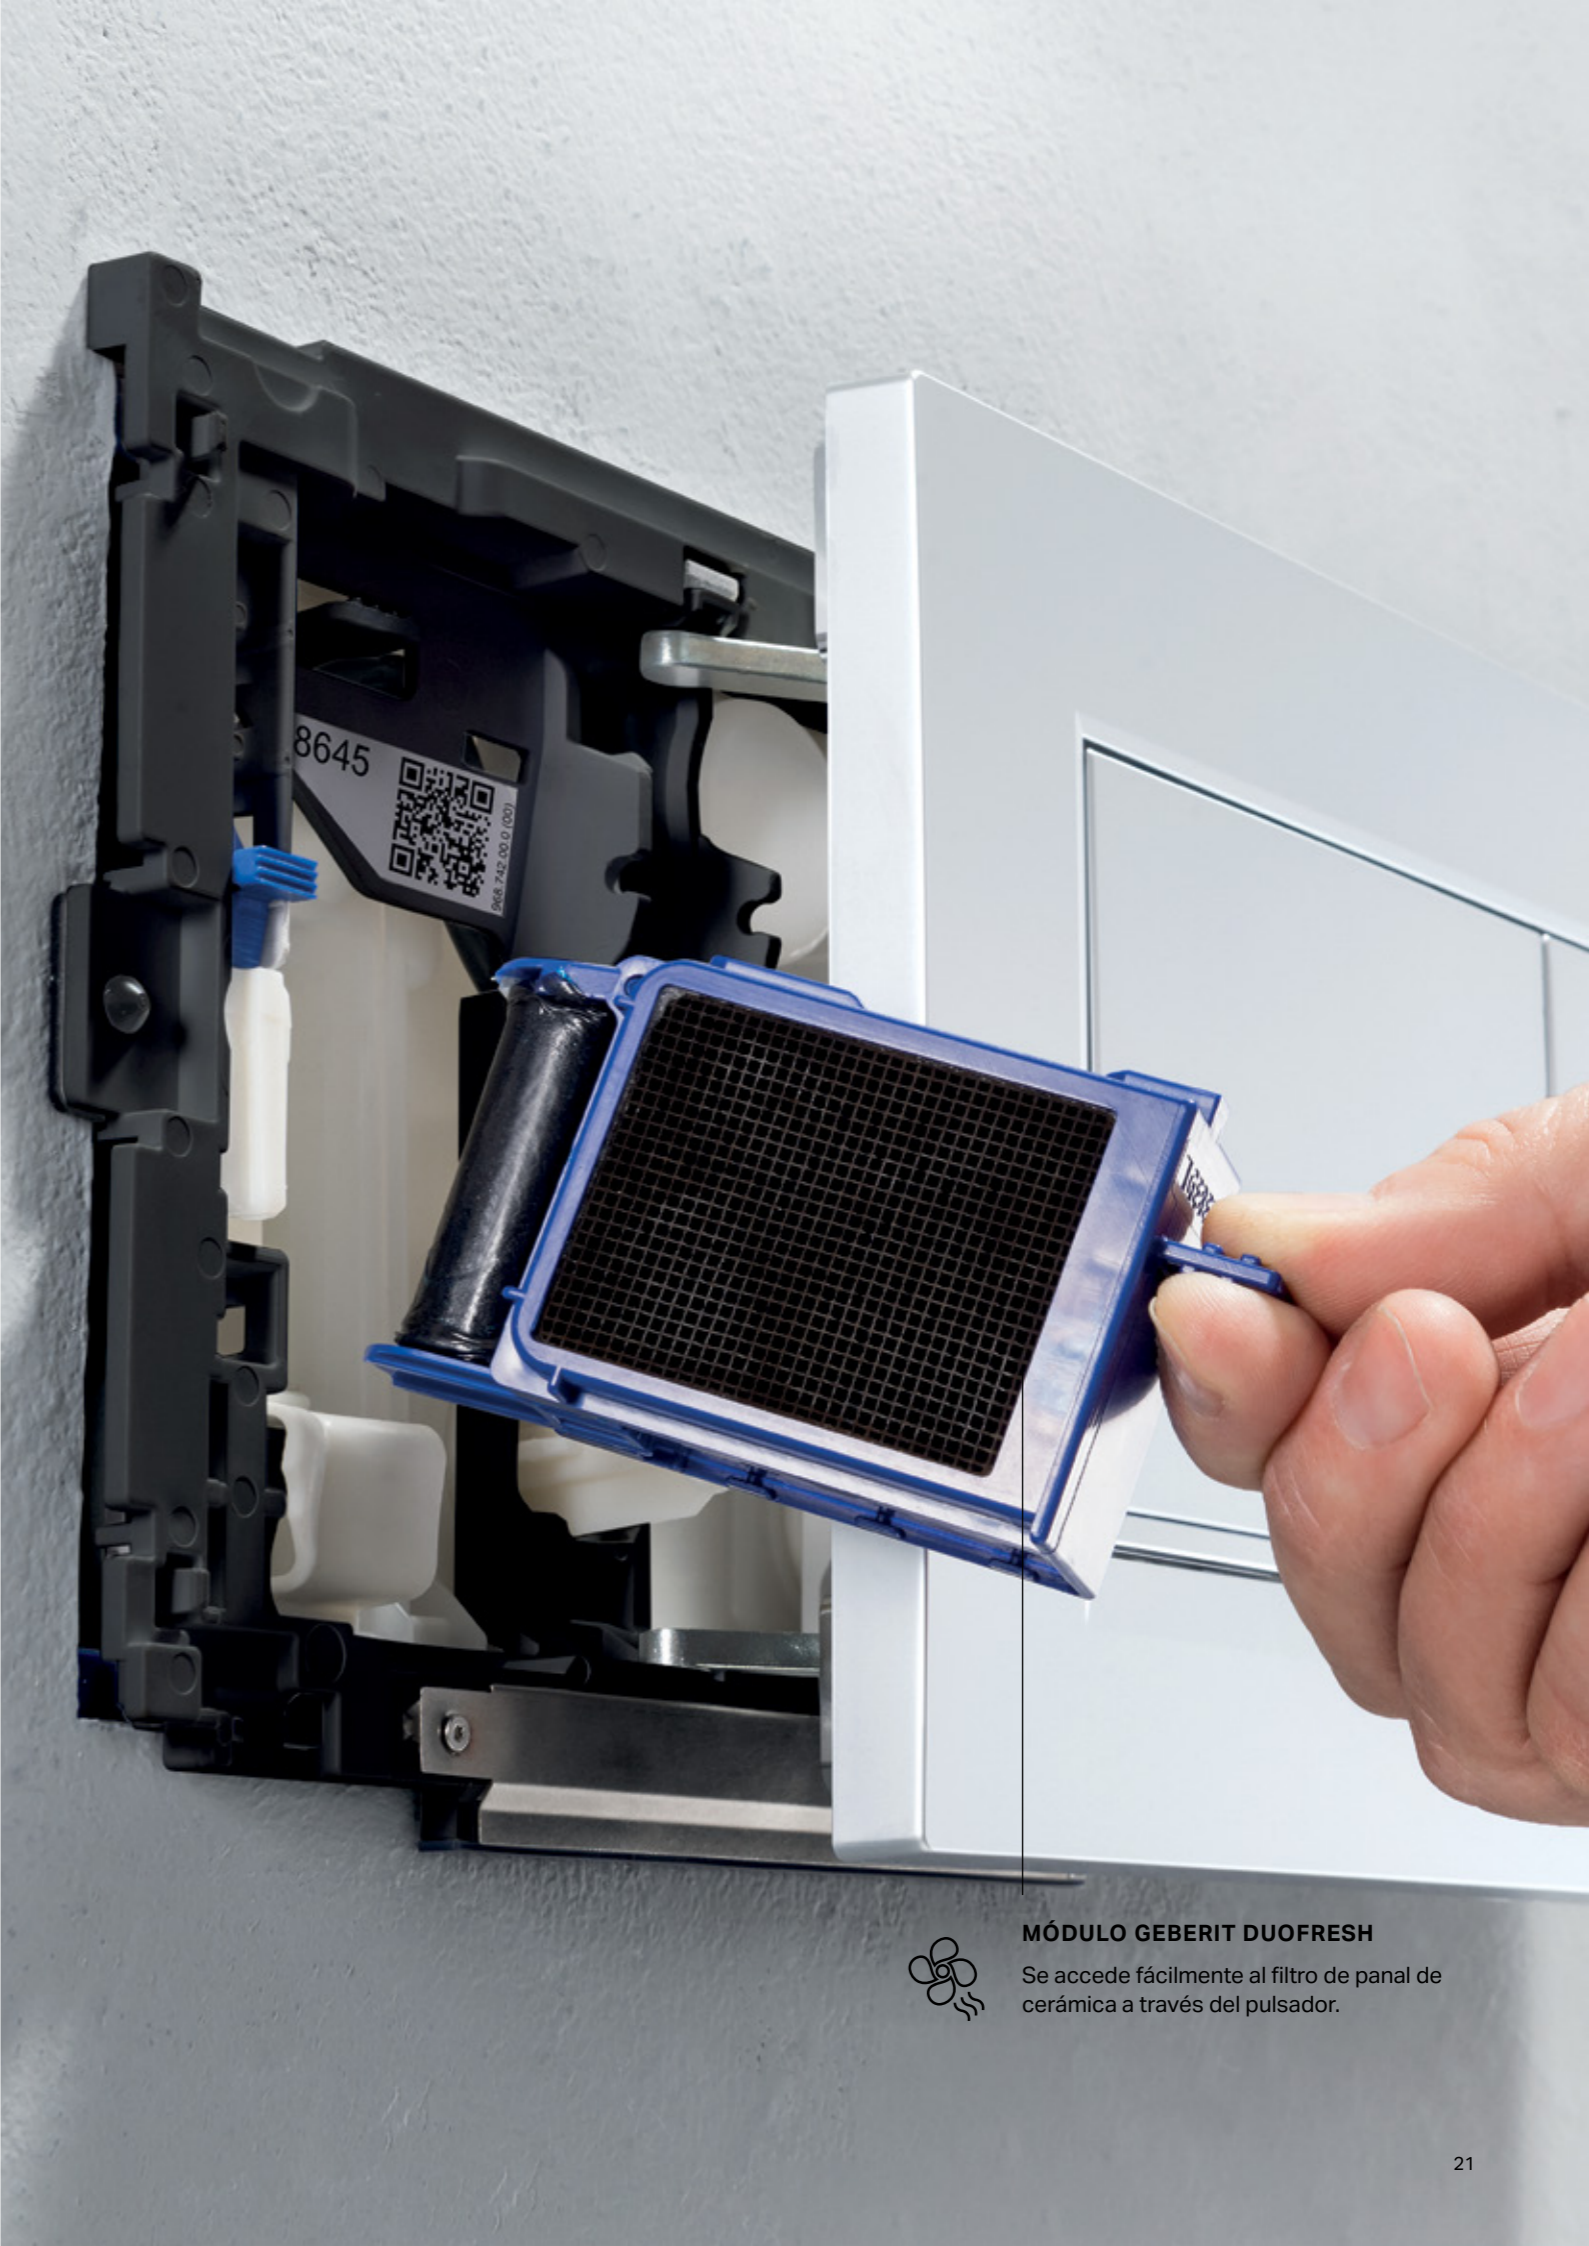

MÓDULO GEBERIT DUOFRESH

Se accede fácilmente al filtro de panel de cerámica a través del pulsador.