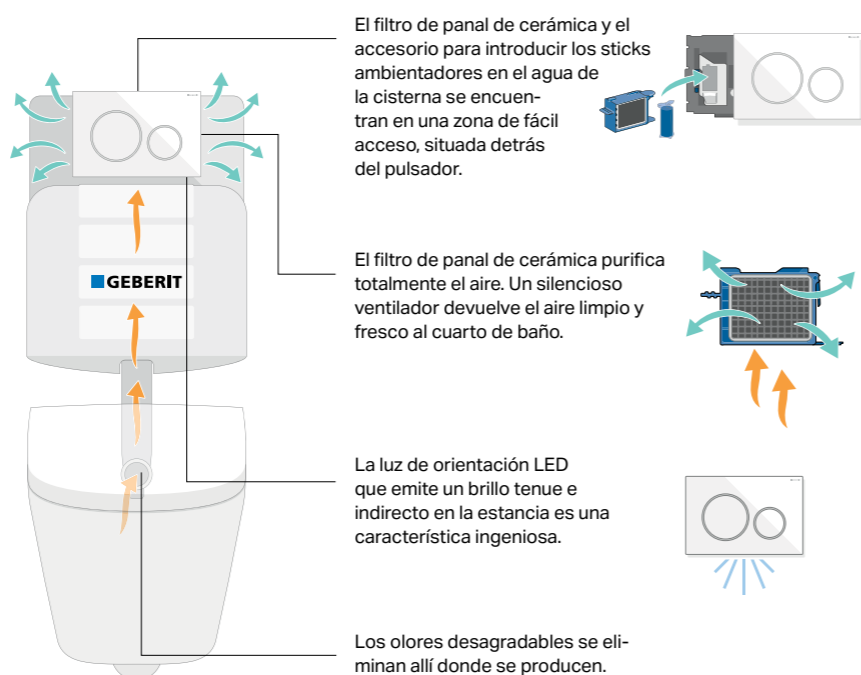

GEBERIT DUOFRESH

MEJOR SIN OLORES

LOS OLORES DESAGRADABLES EN EL BAÑO SON COSA DEL PASADO

Lo que ya existe desde hace tiempo en las cocinas, ahora se puede aplicar en el baño. Una forma efectiva de deshacerse de los olores desagradables. El módulo Geberit DuoFresh atrapa los malos olores directamente en el inodoro, limpia el aire en un filtro de panel de cerámica y lo devuelve a la habitación. Esto evita que los olores desagradables se propaguen por todo el baño y ya no hace falta abrir las ventanas o usar ambientadores. Gracias al sensor de proximidad, el sistema de eliminación de olores se enciende automáticamente tan pronto como alguien se sienta en el inodoro. Benefíciate de una mayor comodidad gracias a la luz de orientación LED y a la inserción de pastillas activas en la cisterna. El módulo Geberit DuoFresh se puede instalar fácilmente en cualquier cisterna Geberit Sigma y se puede combinar con casi cualquier pulsador de la gama Sigma.

MÓDULO GEBERIT DUOFRESH

VER VÍDEO DE INSTALACIÓN Y MANTENIMIENTO