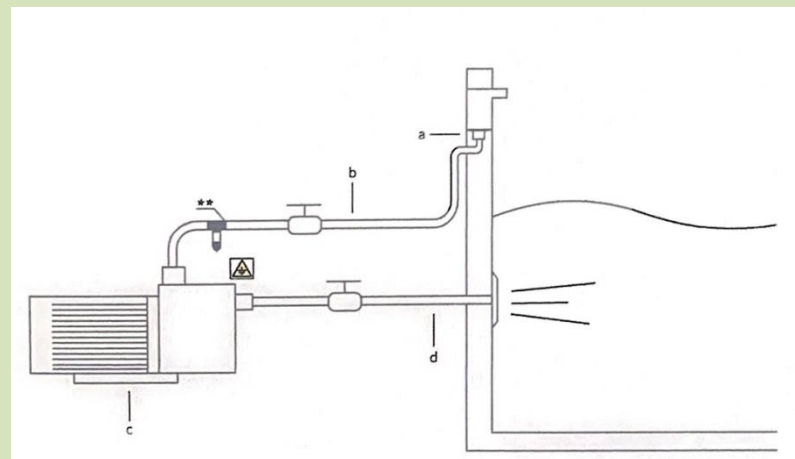

MIAMI

CASCADA PISCINA

Fabricadas en acero Inox AISI 316L calidad marina

CON CROMOTERAPIA:

Boca 50 cm:	750 €	1.325 €
Boca 100 cm:	1.195 €	1.900 €

SISTEMA DE MONTAJE

La cascada se empotra en obra.

1. Manguito 1 ½" hembra para boca 50 cm y manguito 2" hembra para boca 100 cm, ambos centrados en la parte inferior de la cascada.
2. Fijar toma de tierra.
 - a) Tubo impulsión Ø50 mm (boca 50) y Ø63 mm (boca 100)
 - b) Bomba auto aspirante boca 50: 1,5hP – 21 m3/h
Bomba auto aspirante boca 100: 2hP – 24 m3/h
 - c) Tubo aspiración 2" (Ø63 mm)

Nota: Pulsador neumático o electrónico a definir en obra.

SISTEMA DE MONTAJE CON CROMOTERAPIA:

Instalar el transformador dentro de la caja de conexión estanca e instalar a un mínimo de un metro y máximo de dos metros de la cascada.
La conexión desde la caja hasta la toma de corriente tendrá una longitud según las necesidades de la instalación (este cable no se suministra).