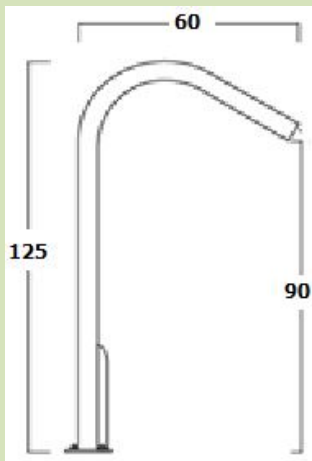

MODELO DELFIN

12,5x11,5x19 CM

Precio: **435 €**

A	B	C	D
12,5	11,5	19	Ø63X1,5

MODELO DENIA

12,5x11,5x14 CM

Precio: **360 €**

A	B	C	D
12,5	11,5	14	Ø63X1,5

MODELO NEPTUNO

12,5x11,5x19,5 CM

Precio: **360 €**

A	B	C	D
12,5	11,5	19,5	Ø63X1,5

CAÑON PISCINA ATLAS

Fabricados en acero Inox brillo AISI 316L calidad marina
60x125x90 CM (Bocas intercambiables)

CON BOQUILLA N° 1: **950 €**