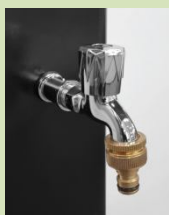

Rociador anti vandálico (Opcional)

PEGASO

Columna de jardín 220x13x54

MATERIAL:

Acero Inox satinado AISI 316L calidad marina.
 Color negro mate.

GRIFERÍA:

Monomando: **1.190 €**
 Termostática: **1.250 €**

MONOSOL