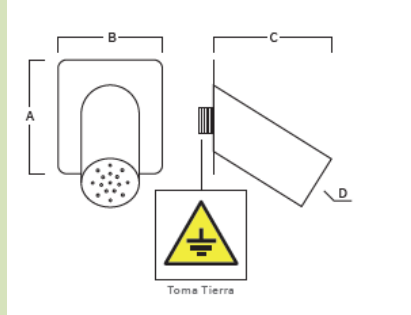

CAÑONES PARED PISCINA

Fabricados en acero Inox brillo AISI 316L calidad marina

SISTEMA DE MONTAJE

Enroscar a la pared con manguito de 1 ½" macho.

MODELO TITUS

12,5x11,5x13 CM

Precio: **365 €**

A	B	C	D
12,5	11,5	13	Ø63X1,5

MODELO DELFIN

12,5x11,5x19 CM

Precio: **435 €**

A	B	C	D
12,5	11,5	19	Ø63X1,5

MODELO DENIA

12,5x11,5x14 CM

Precio: **360 €**

A	B	C	D
12,5	11,5	14	Ø63X1,5