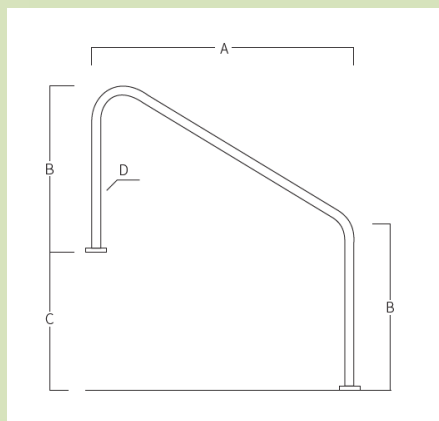

CON BOQUILLA N° 2: **930 €**

CON BOQUILLA N° 3: **935 €**

CON BOQUILLA N° 4: **980 €**

BARANDILLA PISCINA FRONTERA

Fabricada en acero Inox brillo AISI 316L calidad marina

A	B	C	D
121,9	80	66	Ø 4,3
152,4	80	91,5	Ø 4,3
182,9	80	116,9	Ø 4,3

Nota: Medidas en cm

121,9x80x66: **485 €**

152,4x80x91,5: **595 €**

182,9x80x116,9: **620 €**

NAVIA 208X155X83 H

MINIPISCINA

ELECTRÓNICA BALBOA
PANEL DE MANDOS DIGITAL
TAPA TÉRMICA ALTA DENSIDAD
MUEBLE PVC PERIMETRAL
3 REPOSACABEZAS COLOR NEGRO
AROMATERAPIA
SISTEMA DESINFECCIÓN OZONO
CROMOTERAPIA
SKIMMER
1 CASCADA MASAJE
REGULADORES DE INTENSIDAD
JETS MASAJE PULSANTES SISTEMA AGUA
JETS MASAJE GIRATORIOS SISTEMA AGUA
JETS MASAJE ROTATIVOS SISTEMA AGUA
JETS MASAJE DIRECCIONAL SISTEMA AGUA
TOTAL JETS DE MASAJE SISTEMA AGUA: 32 UDS.
8 JETS MASAJE SISTEMA AIRE