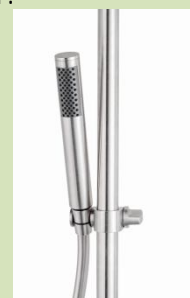

MATERIAL:

Acero Inox satinado AISI 316L calidad marina + latón cromado niquelado anticorrosión

Apto para colocación en el exterior.

GRIFERÍA:

Monomando: **440 €**

Termostática: **490 €**

Rociador 20 cm diámetro
Pediluvio

Rociador 20x20 cuadrado

MONTANA

Grupo ducha 133x50

MATERIAL:

Acero Inox satinado AISI 316L
calidad marina.
Apto para colocación en el exterior.

GRIFERÍA:

Monomando: **430 €**
Termostática: **470 €**

Rociador 20 cm diámetro
Mango ducha minimalista

MURUROA

Columna de jardín 220x5,5x15

MATERIAL:

Acero Inox satinado AISI 316L calidad marina + latón cromado niquelado anticorrosión.

GRIFERÍA:

Llave de paso: **625 €**

Temporizada: **645 €**

Entrada de agua trasera: **+ 30 €**
(Opcional)