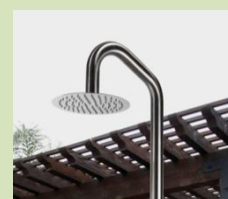

MONOSOL

Columna de jardín SOLAR 230x17x46

MATERIAL:

Plástico de ingeniería + aleación aluminio técnico. Recubrimiento pintura epoxi al horno color negro con tratamiento para exterior UV.

DESCRIPCIÓN:

Columna con panel solar y luz LED con sensor de proximidad.
Capacidad depósito 35L agua caliente solar
Pediluvio con entrada manguera.

GRIFERÍA:

Monomando: **950 €**

MICHIGAN

Columna de jardín 225x50x35

MATERIAL:

Acero Inox satinado AISI 316L calidad marina + latón cromado niquelado anticorrosión.

Apto para colocación en el exterior.

GRIFERÍA:

Monomando: **1.125 €**

Rociador 20 cm diámetro