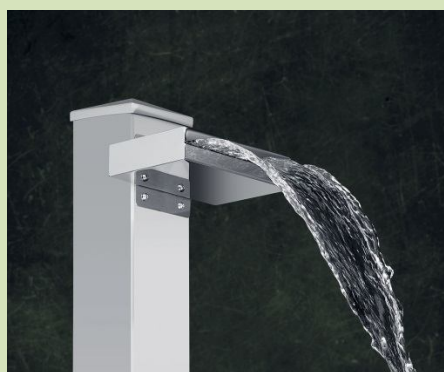

COLORES:

VENTO

CASCADA

Acero Inox brillo AISI 316L

Calidad marina. Apto para colocación en exterior.

MEDIDA	CROMADO	NEGRO
16x7x10	150 €	270 €
31x7x10	240 €	390 €

LA TOJA

CASCADA