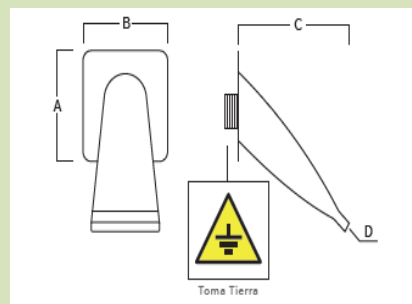

A	B	C	D
12,5	11,5	19,5	Ø63X1,5