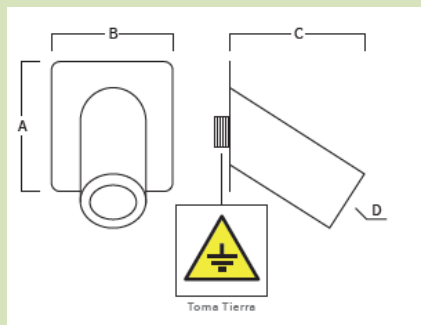

CAÑONES PARED PISCINA

Fabricados en acero Inox brillo AISI 316L calidad marina

SISTEMA DE MONTAJE

Enroscar a la pared con manguito de 1 ½" macho.

MODELO TITUS

12,5x11,5x13 CM

Precio: **365 €**

A	B	C	D
12,5	11,5	13	Ø63X1,5

MODELO DELFIN

12,5x11,5x19 CM

Precio: **435 €**

A	B	C	D
12,5	11,5	19	Ø63X1,5

MODELO DENIA

12,5x11,5x14 CM

Precio: **360 €**

A	B	C	D
12,5	11,5	14	Ø63X1,5