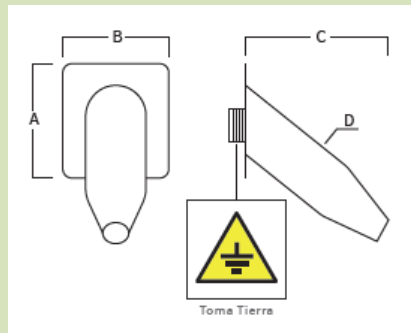

A	B	C	D
12,5	11,5	19	Ø63X1,5