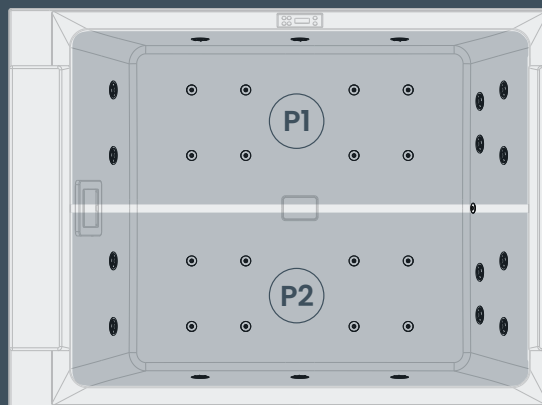

DIVINA M | Plus