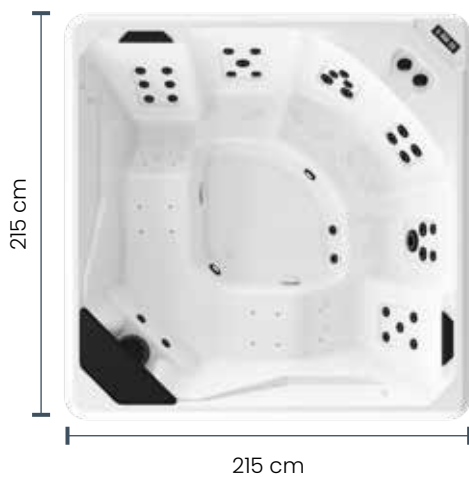

Diseñado para el placer de compartir
sus momentos de bienestar

*Projetado para o prazer de
compartilhar seus momentos
de bem-estar*

Design by Marco Pellici

INFO TÉCNICA / INFORMAÇÃO TÉCNICA

Dimensiones cm
Dimensões cm **215 x 215 H 85**