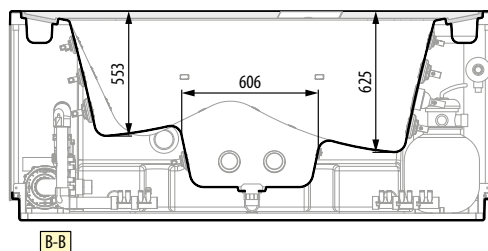

CARACTERÍSTICAS HIDRÁULICAS

Capacidad media 1690 lt
37 jets whirlpool
16 mini jet

CARACTERÍSTICAS ELÉCTRICAS

Tensión 230 V
Frecuencia 50 Hz
Potencia máx. requerida 4500 W

CARACTERÍSTICAS MECÁNICAS

Área total 4,85 m²
Peso total: 2620 kg
Peso Minipiscina+componentes 450 kg
Peso usuarios(6 pers.) 80x6=480 kg
Carga específica en base de apoyo 5290 N/m²

ESPECIFICAÇÕES HIDRÁULICAS

Capacidade média 1690 litros
37 whirlpool
16 mini jets

ESPECIFICAÇÕES ELETRICAS

Corrente 230 V
Frequência 50 Hz
máx. requisito de energia 4500 W

CARACTERÍSTICAS MECÁNICAS

Área total 4,85 m²
Peso total: 2620 kg
Massa da banheira+componentes 450 kg
Massa dos usuários (6 pers.) 80x6=480 kg
Carga específica na base de apoio 5290 N/m²