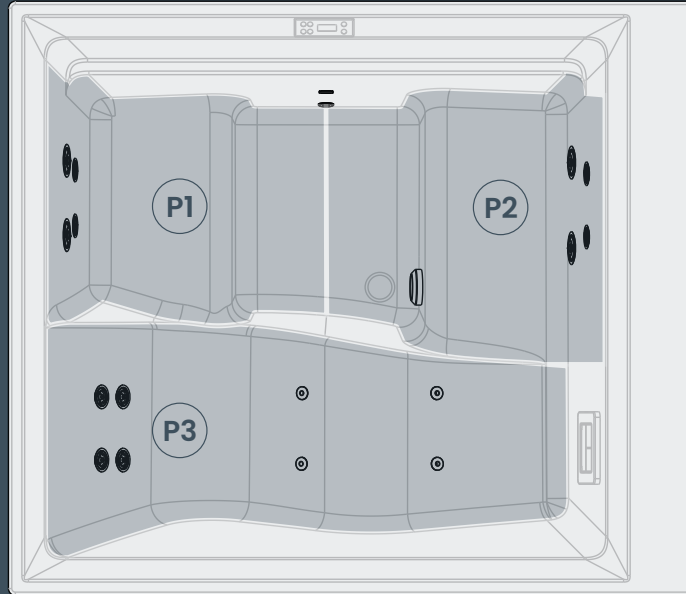

DIVINA L | Standard