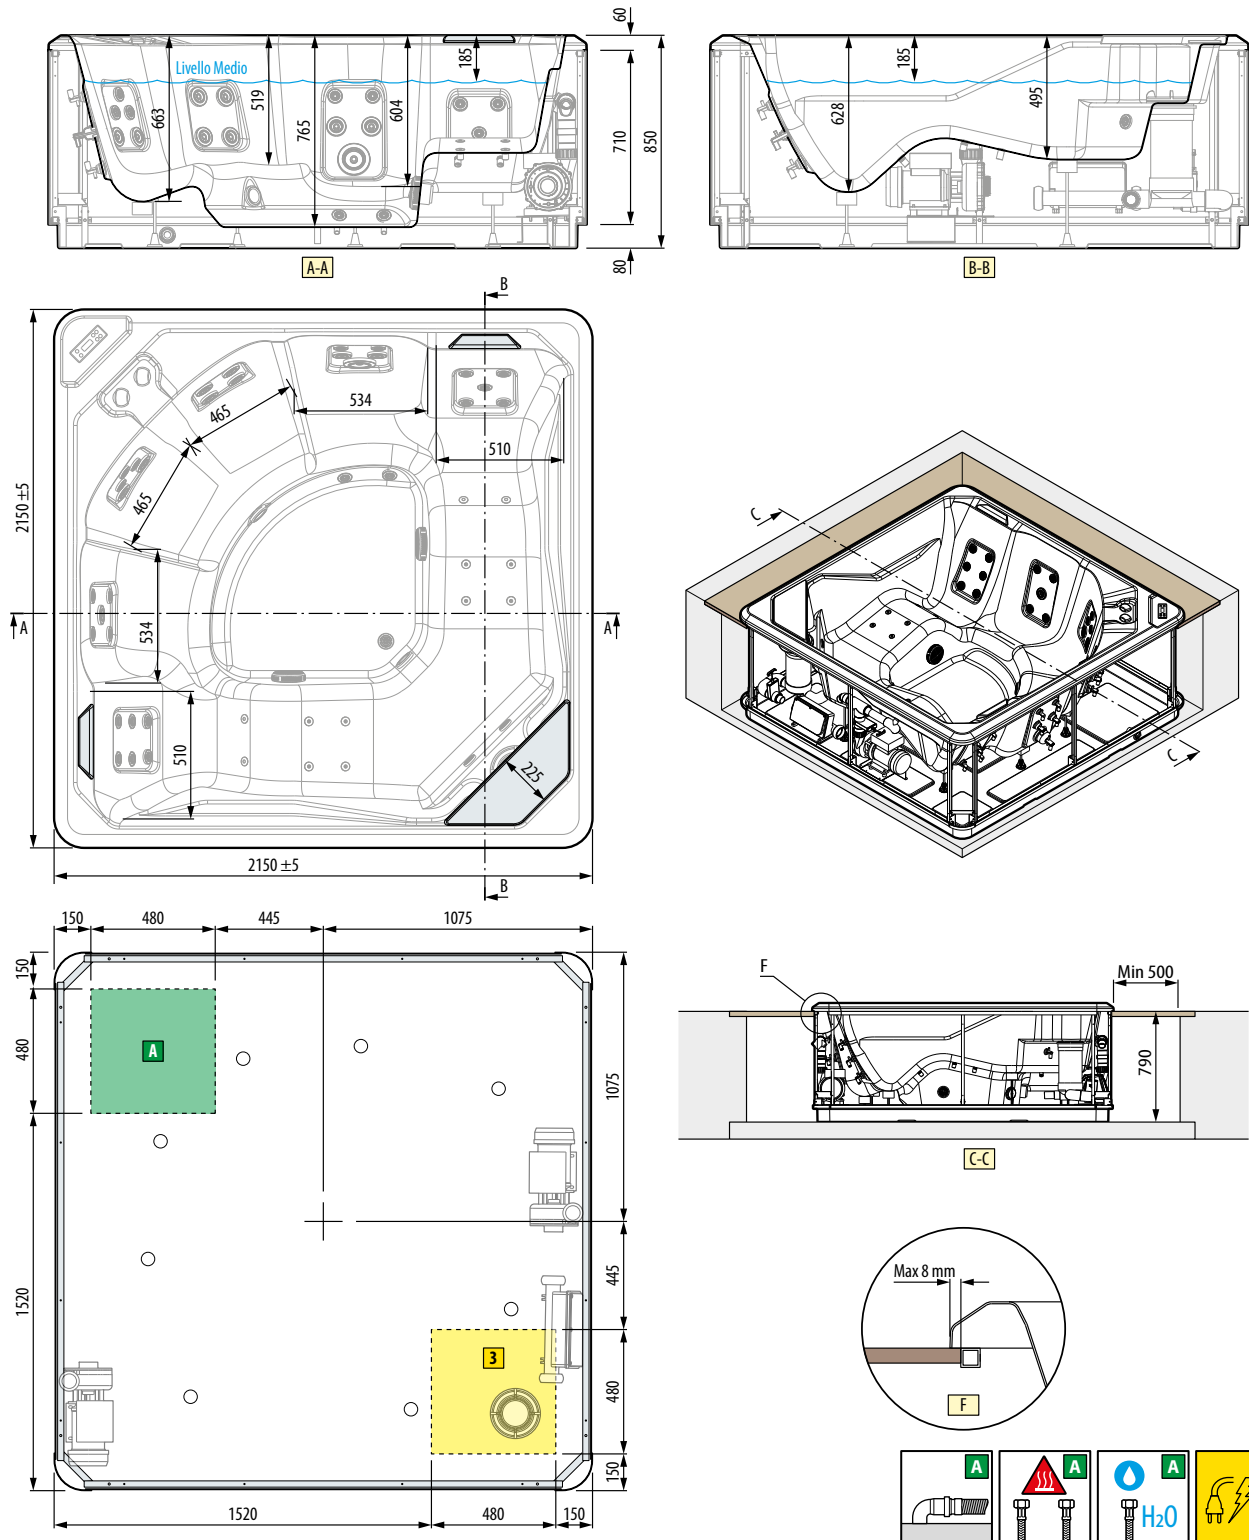

CARACTERÍSTICAS HIDRÁULICAS

Capacidad máxima 1150 lt
34 jets jets Whirlpool laterales (24 vers. st.)
12 jets mini-jets en el fondo (8 vers. st.)

CARACTERÍSTICAS ELÉCTRICAS

Tensión 230 V
Frecuencia 50 Hz
Potencia máx. requerida 3450 W

CARACTERÍSTICAS MECÁNICAS

Área total 4.6 m²
Peso total: 1980 kg
Peso Minipiscina+componentes 350 kg
Peso usuarios(6+1 pers.) 80x6=480 kg
Carga específica en base de apoyo 4280 N/m²

ESPECIFICAÇÕES HIDRÁULICAS

Capacidade média 1150 litros
34 lados whirlpool jets (24 vers. st.)
12 mini jets no fundo (8 vers. st.)

ESPECIFICAÇÕES ELETRICAS

Corrente 230 V
Frequência 50 Hz
Potência máx. requerida 3450 W

CARACTERÍSTICAS MECÂNICAS

Área total 4.6 m²
Peso total: 1980 kg
Massa da banheira+componentes 350 kg
Massa dos usuários (6+1 pers.) 80x6=480 kg
Carga específica na base de apoio 4280 N/m²