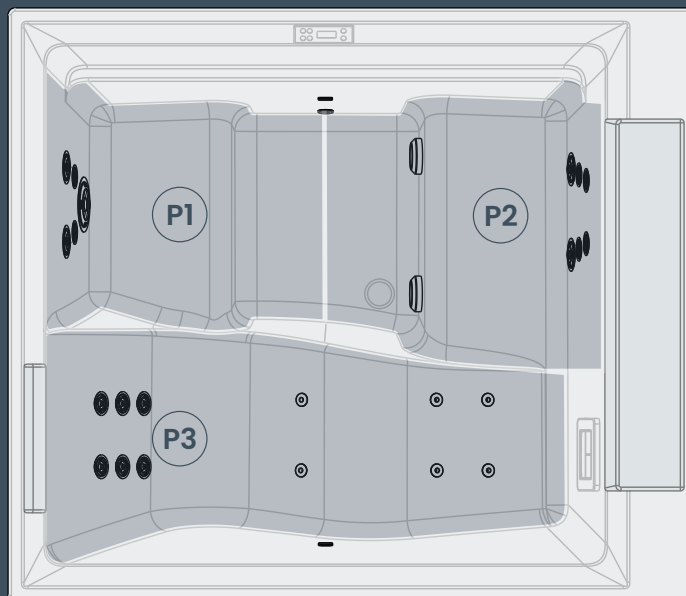

DIVINA L | Plus