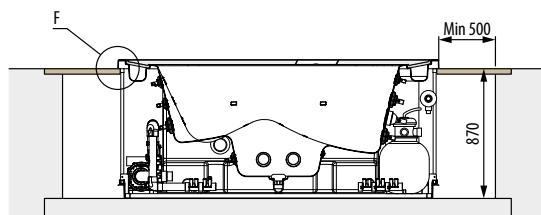

CARACTERÍSTICAS HIDRÁULICAS

Capacidad media 1690 lt
37 jets whirlpool
16 mini jet

CARACTERÍSTICAS ELÉCTRICAS

Tensión 230 V
Frecuencia 50 Hz
Potencia máx. requerida 4500 W

CARACTERÍSTICAS MECÁNICAS

Área total 4,85 m²
Peso total: 2620 kg
Peso Minipiscina+componentes 450 kg
Peso usuarios(6 pers.) 80x6=480 kg
Carga específica en base de apoyo 5290 N/m²

ESPECIFICAÇÕES HIDRÁULICAS

Capacidade média 1690 litros
37 whirlpool
16 mini jets

ESPECIFICAÇÕES ELETRICAS

Corrente 230 V
Frequência 50 Hz
máx. requisito de energia 4500 W

CARACTERÍSTICAS MECÁNICAS

Área total 4,85 m²
Peso total: 2620 kg
Massa da banheira+componentes 450 kg
Massa dos usuários (6 pers.) 80x6=480 kg
Carga específica na base de apoio 5290 N/m²