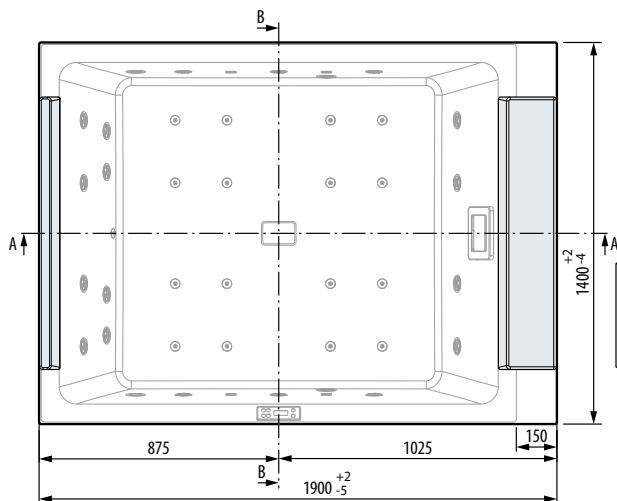

CARACTERÍSTICAS HIDRÁULICAS

Capacidad máxima 550 lt
18 jets jets Whirlpool laterales (18 vers. st.)
16 jets mini-jets en el fondo (0 vers. st.)
2 jets Natural Air

CARACTERÍSTICAS ELÉCTRICAS

Tensión 230 V
Frecuencia 50 Hz
Potencia máx. absorbida calentador +
bomba a baja velocidad: 2400 W

CARACTERÍSTICAS MECÁNICAS

Área total 2,66 m²
Peso total: 960 kg
Peso Minipiscina+componentes 250 kg
Peso usuarios(2 pers.) 80+80 kg
Carga específica en base de apoyo 3610 N/m²

ESPECIFICAÇÕES HIDRÁULICAS

Capacidade média 550 litros
18 lados whirlpool jets
16 mini jets no fundo
2 Natural Air jets

ESPECIFICAÇÕES ELETRICAS

Corrente 230 V
Frequência 50 Hz
Aquecedor de absorção máx. de calor
+ bomba de baixa velocidade 2400 W

CARACTERÍSTICAS MECÂNICAS

Área total 2,66 m²
Peso total: 960 kg
Massa da banheira+componentes 250 kg
Massa dos usuários (2 pers.) 80+80 kg
Carga específica na base de apoio 3610 N/m²