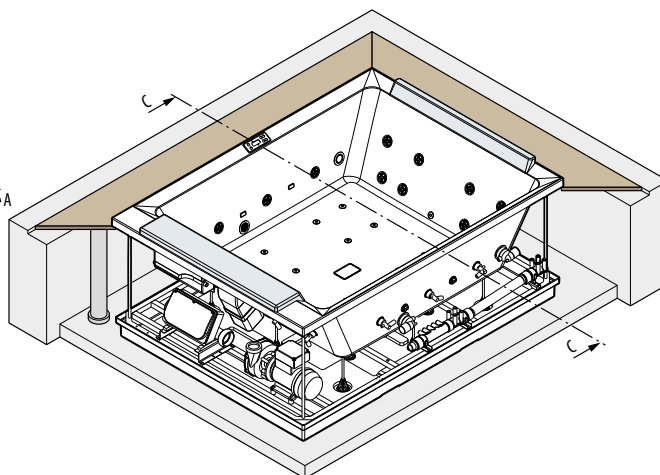

CARACTERÍSTICAS HIDRÁULICAS

Capacidad máxima 550 lt
18 jets jets Whirlpool laterales (18 vers. st.)
16 jets mini-jets en el fondo (0 vers. st.)
2 jets Natural Air

CARACTERÍSTICAS ELÉCTRICAS

Tensión 230 V
Frecuencia 50 Hz
Potencia máx. absorbida calentador +
bomba a baja velocidad: 2400 W

CARACTERÍSTICAS MECÁNICAS

Área total 2,66 m²
Peso total: 960 kg
Peso Minipiscina+componentes 250 kg
Peso usuarios(2 pers.) 80+80 kg
Carga específica en base de apoyo 3610 N/m²

ESPECIFICAÇÕES HIDRÁULICAS

Capacidade média 550 litros
18 lados whirlpool jets
16 mini jets no fundo
2 Natural Air jets

ESPECIFICAÇÕES ELETRICAS

Corrente 230 V
Frequência 50 Hz
Aquecedor de absorção máx. de calor
+ bomba de baixa velocidade 2400 W

CARACTERÍSTICAS MECÂNICAS

Área total 2,66 m²
Peso total: 960 kg
Massa da banheira+componentes 250 kg
Massa dos usuários (2 pers.) 80+80 kg
Carga específica na base de apoio 3610 N/m²