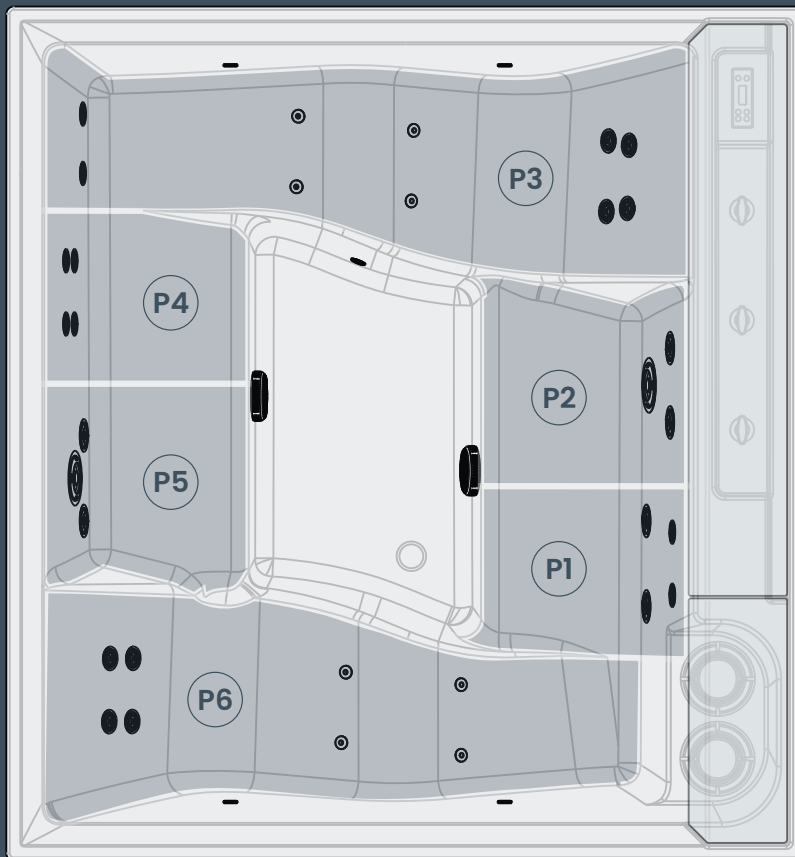

DIVINA XXL | Standard