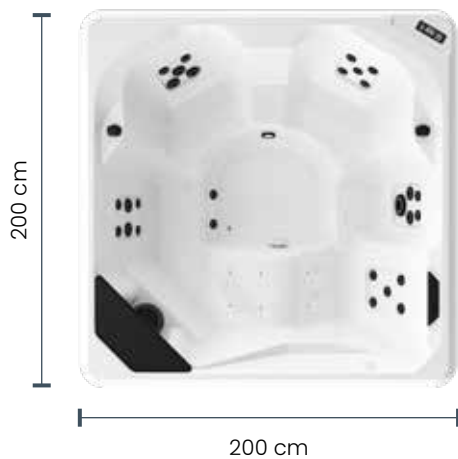

*A melhor experiência
de bem-estar sem stress*

Design by Marco Pellici

INFO TÉCNICA / INFORMAÇÃO TÉCNICA

Dimensiones cm
Dimensões cm **200 x 200 H 85**

Capacidad Litros
Capacidade lt **950**

Max Potencia Watt
Assorb. Max Watt **3450**