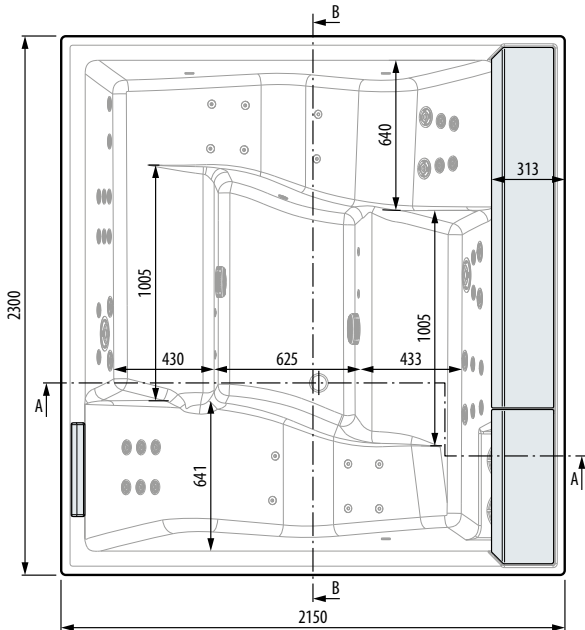

CARACTERÍSTICAS HIDRÁULICAS

Capacidad media 1160 lt
36 jets whirlpool (24 en versión standard)
16 jets mini jet (8 en versión standard)

CARACTERÍSTICAS ELÉCTRICAS

Tensión 230 V
Frecuencia 50 Hz
Potencia máx. requerida 3450 W

CARACTERÍSTICAS MECÁNICAS

Área total 4.9 m²
Peso total: 2080 kg
Peso Minipiscina+componentes 460 kg
Peso usuarios(6 pers.) 80x6=480 kg
Carga específica en base de apoyo 4210 N/m²

ESPECIFICAÇÕES HIDRÁULICAS

Capacidade média 1160 litros
36 whirlpool (24 standard version)
16 mini jet (8 standard version)

ESPECIFICAÇÕES ELETRICAS

Corrente 230 V
Frequência 50 Hz
Potência máx. requerida 3450 W

CARACTERÍSTICAS MECÂNICAS

Área total 4.9 m²
Peso total: 2080 kg
Massa da banheira+componentes 370 kg
Massa dos usuários (6 pers.) 80x6=480 kg
Carga específica na base de apoio 4210 N/m²