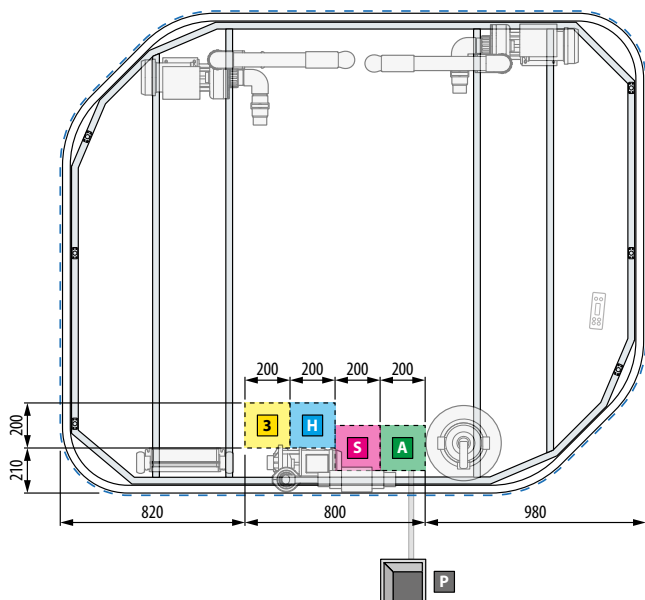

CARACTERÍSTICAS HIDRÁULICAS

Capacidad media 1690 lt
37 jets whirlpool
16 mini jet

CARACTERÍSTICAS ELÉCTRICAS

Tensión 230 V
Frecuencia 50 Hz
Potencia máx. requerida 4500 W

CARACTERÍSTICAS MECÁNICAS

Área total 4,85 m²
Peso total: 2620 kg
Peso Minipiscina+componentes 450 kg
Peso usuarios(6 pers.) 80x6=480 kg
Carga específica en base de apoyo 5290 N/m²

ESPECIFICAÇÕES HIDRÁULICAS

Capacidade média 1690 litros
37 whirlpool
16 mini jets

ESPECIFICAÇÕES ELETRICAS

Corrente 230 V
Frequência 50 Hz
máx. requisito de energia 4500 W

CARACTERÍSTICAS MECÁNICAS

Área total 4,85 m²
Peso total: 2620 kg
Massa da banheira+componentes 450 kg
Massa dos usuários (6 pers.) 80x6=480 kg
Carga específica na base de apoio 5290 N/m²