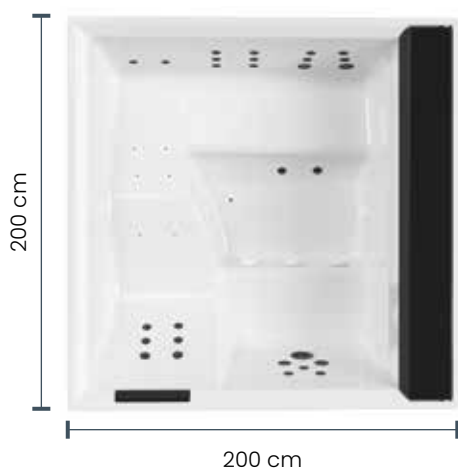

A fusão perfeita de ergonomia e tecnologia para o bem-estar total

INFO TÉCNICA / INFORMAÇÃO TÉCNICA

Dimensiones cm
Dimensões cm **200 x 200 H 85**

Capacidad Litros
Capacidade lt **930**

Max Potencia Watt
Assorb. Max Watt **3450**