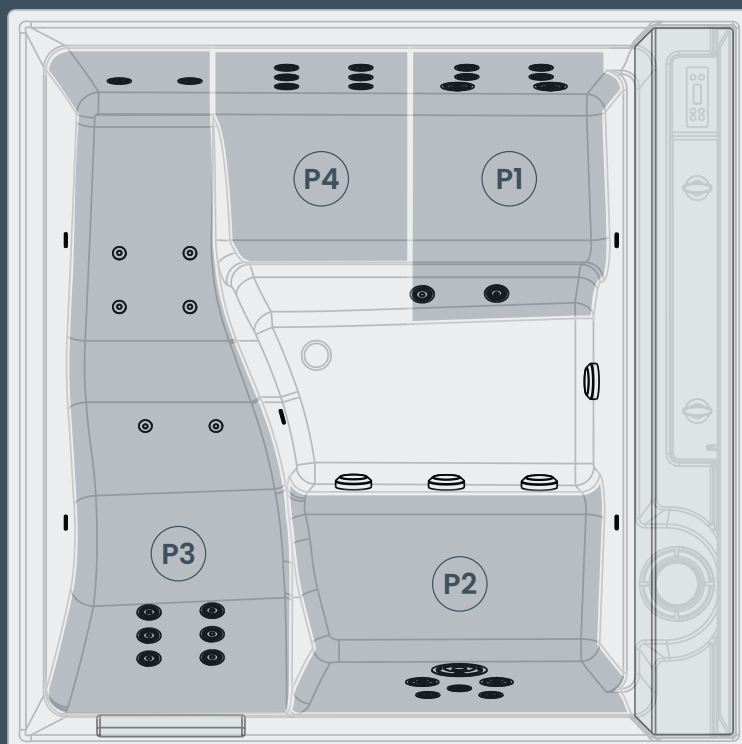

DIVINA XL | Plus