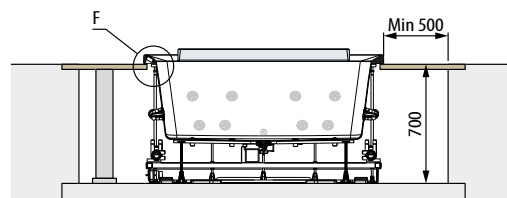

CARACTERÍSTICAS HIDRÁULICAS

Capacidad máxima 550 lt
18 jets jets Whirlpool laterales (18 vers. st.)
16 jets mini-jets en el fondo (0 vers. st.)
2 jets Natural Air

CARACTERÍSTICAS ELÉCTRICAS

Tensión 230 V
Frecuencia 50 Hz
Potencia máx. absorbida calentador +
bomba a baja velocidad: 2400 W

CARACTERÍSTICAS MECÁNICAS

Área total 2,66 m²
Peso total: 960 kg
Peso Minipiscina+componentes 250 kg
Peso usuarios(2 pers.) 80+80 kg
Carga específica en base de apoyo 3610 N/m²

ESPECIFICAÇÕES HIDRÁULICAS

Capacidade média 550 litros
18 lados whirlpool jets
16 mini jets no fundo
2 Natural Air jets

ESPECIFICAÇÕES ELETRICAS

Corrente 230 V
Frequência 50 Hz
Aquecedor de absorção máx. de calor
+ bomba de baixa velocidade 2400 W

CARACTERÍSTICAS MECÂNICAS

Área total 2,66 m²
Peso total: 960 kg
Massa da banheira+componentes 250 kg
Massa dos usuários (2 pers.) 80+80 kg
Carga específica na base de apoio 3610 N/m²