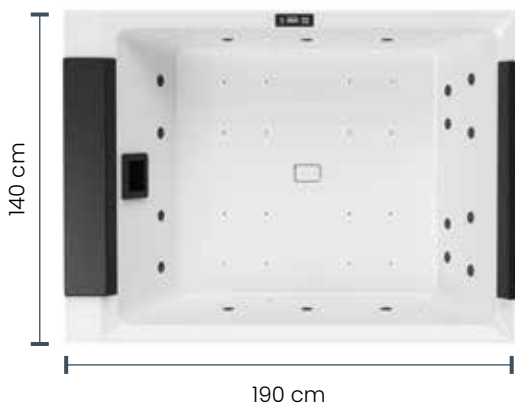

Dimensiones cm
Dimensões cm **190 x 140 H 75**

Capacidad Litros
Capacidade lt **550**

Max Potencia Watt
Assorb. Max Watt **2400**

Peso max kg.
Peso max kg. **960**

FUNCIONES / FUNCIONALIDADES		STANDARD	PLUS	PLUS+NATURAL AIR
	Whirlpool jets	18	18	18
	Whirlpool mini jets	-	16	16
	Natural air	-	-	2
	Sistema de purificación Aquaclean (UV + ozono) <i>Aquaclean purification system (UV+ozone)</i>	OPTIONAL	OPTIONAL	OPTIONAL
	Sistema de purificación UV <i>UV purification system</i>	-	OPTIONAL	OPTIONAL
	4 luces led blancas <i>4 Branco LED light</i>	●	●	●
	4 Chromolight	OPTIONAL	OPTIONAL	OPTIONAL
	Reposacabezas <i>Apoio de cabeça</i>	●	●	●
	Sistema audio stereo + bluetooth <i>Integrated audio system + Bluetooth</i>	OPTIONAL	OPTIONAL	OPTIONAL
	Módulo Wi-Fi <i>Modulo Wi-Fi</i>	OPTIONAL	OPTIONAL	OPTIONAL
	Bomba de doble velocidad <i>Double speed pump</i>	●	●	●
	Skimmer para filtrado del agua <i>Skimmer water filter</i>	●	●	●
	Calentador 2 KW <i>Heater 2 kW</i>	●	●	●
	Intercambiador de calor <i>Intercambiador de calor</i>	OPTIONAL	OPTIONAL	OPTIONAL
	Llenado automático <i>Preenchimento automático</i>	OPTIONAL	OPTIONAL	OPTIONAL