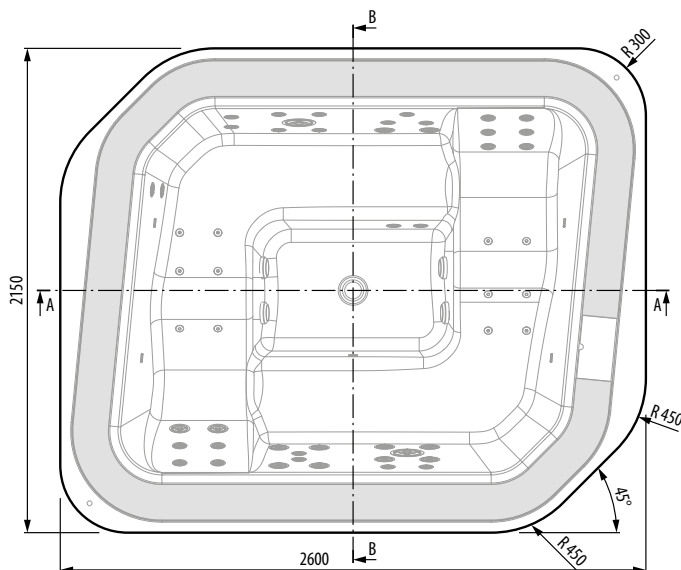

CARACTERÍSTICAS HIDRÁULICAS

Capacidad media 1690 lt
37 jets whirlpool
16 mini jet

CARACTERÍSTICAS ELÉCTRICAS

Tensión 230 V
Frecuencia 50 Hz
Potencia máx. requerida 4500 W

CARACTERÍSTICAS MECÁNICAS

Área total 4,85 m²
Peso total: 2620 kg
Peso Minipiscina+componentes 450 kg
Peso usuarios(6 pers.) 80x6=480 kg
Carga específica en base de apoyo 5290 N/m²

ESPECIFICAÇÕES HIDRÁULICAS

Capacidade média 1690 litros
37 whirlpool
16 mini jets

ESPECIFICAÇÕES ELETRICAS

Corrente 230 V
Frequência 50 Hz
máx. requisito de energia 4500 W

CARACTERÍSTICAS MECÁNICAS

Área total 4,85 m²
Peso total: 2620 kg
Massa da banheira+componentes 450 kg
Massa dos usuários (6 pers.) 80x6=480 kg
Carga específica na base de apoio 5290 N/m²