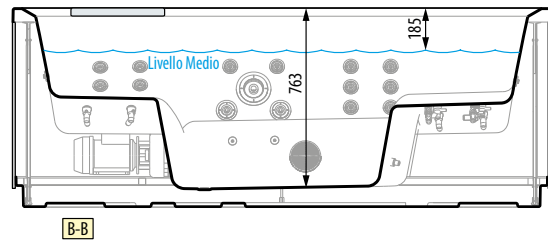

CARACTERÍSTICAS HIDRÁULICAS

Capacidad media 1160 lt
36 jets whirlpool (24 en versión standard)
16 jets mini jet (8 en versión standard)

CARACTERÍSTICAS ELÉCTRICAS

Tensión 230 V
Frecuencia 50 Hz
Potencia máx. requerida 3450 W

CARACTERÍSTICAS MECÁNICAS

Área total 4.9 m²
Peso total: 2080 kg
Peso Minipiscina+componentes 460 kg
Peso usuarios(6 pers.) 80x6=480 kg
Carga específica en base de apoyo 4210 N/m²

ESPECIFICAÇÕES HIDRÁULICAS

Capacidade média 1160 litros
36 whirlpool (24 standard version)
16 mini jet (8 standard version)

ESPECIFICAÇÕES ELETRICAS

Corrente 230 V
Frequência 50 Hz
Potência máx. requerida 3450 W

CARACTERÍSTICAS MECÂNICAS

Área total 4.9 m²
Peso total: 2080 kg
Massa da banheira+componentes 370 kg
Massa dos usuários (6 pers.) 80x6=480 kg
Carga específica na base de apoio 4210 N/m²