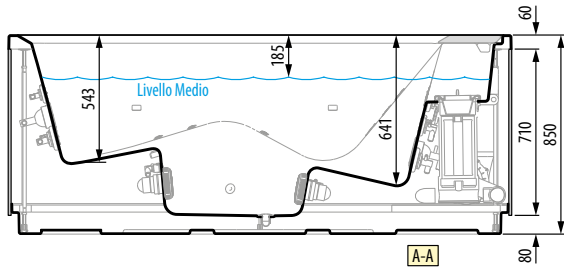

CARACTERÍSTICAS HIDRÁULICAS

Capacidad media 1160 lt
36 jets whirlpool (24 en versión standard)
16 jets mini jet (8 en versión standard)

CARACTERÍSTICAS ELÉCTRICAS

Tensión 230 V
Frecuencia 50 Hz
Potencia máx. requerida 3450 W

CARACTERÍSTICAS MECÁNICAS

Área total 4.9 m²
Peso total: 2080 kg
Peso Minipiscina+componentes 460 kg
Peso usuarios(6 pers.) 80x6=480 kg
Carga específica en base de apoyo 4210 N/m²

ESPECIFICAÇÕES HIDRÁULICAS

Capacidade média 1160 litros
36 whirlpool (24 standard version)
16 mini jet (8 standard version)

ESPECIFICAÇÕES ELETRICAS

Corrente 230 V
Frequência 50 Hz
Potência máx. requerida 3450 W

CARACTERÍSTICAS MECÂNICAS

Área total 4.9 m²
Peso total: 2080 kg
Massa da banheira+componentes 370 kg
Massa dos usuários (6 pers.) 80x6=480 kg
Carga específica na base de apoio 4210 N/m²