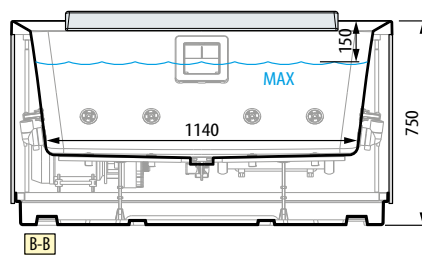

CARACTERÍSTICAS HIDRÁULICAS

Capacidad máxima 550 lt
18 jets jets Whirlpool laterales (18 vers. st.)
16 jets mini-jets en el fondo (0 vers. st.)
2 jets Natural Air

CARACTERÍSTICAS ELÉCTRICAS

Tensión 230 V
Frecuencia 50 Hz
Potencia máx. absorbida calentador +
bomba a baja velocidad: 2400 W

CARACTERÍSTICAS MECÁNICAS

Área total 2,66 m²
Peso total: 960 kg
Peso Minipiscina+componentes 250 kg
Peso usuarios(2 pers.) 80+80 kg
Carga específica en base de apoyo 3610 N/m²

ESPECIFICAÇÕES HIDRÁULICAS

Capacidade média 550 litros
18 lados whirlpool jets
16 mini jets no fundo
2 Natural Air jets

ESPECIFICAÇÕES ELETRICAS

Corrente 230 V
Frequência 50 Hz
Aquecedor de absorção máx. de calor
+ bomba de baixa velocidade 2400 W

CARACTERÍSTICAS MECÂNICAS

Área total 2,66 m²
Peso total: 960 kg
Massa da banheira+componentes 250 kg
Massa dos usuários (2 pers.) 80+80 kg
Carga específica na base de apoio 3610 N/m²