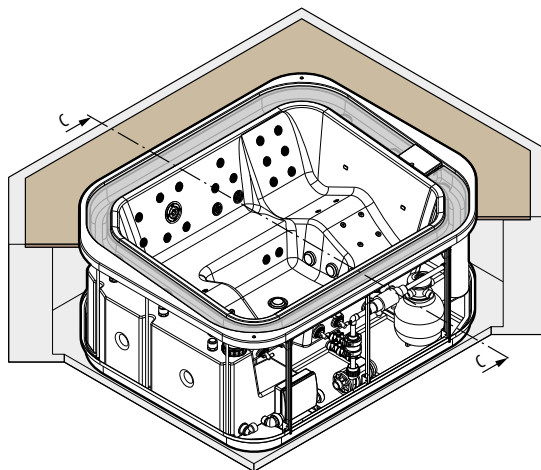

CARACTERÍSTICAS HIDRÁULICAS

Capacidad media 1690 lt
37 jets whirlpool
16 mini jet

CARACTERÍSTICAS ELÉCTRICAS

Tensión 230 V
Frecuencia 50 Hz
Potencia máx. requerida 4500 W

CARACTERÍSTICAS MECÁNICAS

Área total 4,85 m²
Peso total: 2620 kg
Peso Minipiscina+componentes 450 kg
Peso usuarios(6 pers.) 80x6=480 kg
Carga específica en base de apoyo 5290 N/m²

ESPECIFICAÇÕES HIDRÁULICAS

Capacidade média 1690 litros
37 whirlpool
16 mini jets

ESPECIFICAÇÕES ELETRICAS

Corrente 230 V
Frequência 50 Hz
máx. requisito de energia 4500 W

CARACTERÍSTICAS MECÁNICAS

Área total 4,85 m²
Peso total: 2620 kg
Massa da banheira+componentes 450 kg
Massa dos usuários (6 pers.) 80x6=480 kg
Carga específica na base de apoio 5290 N/m²