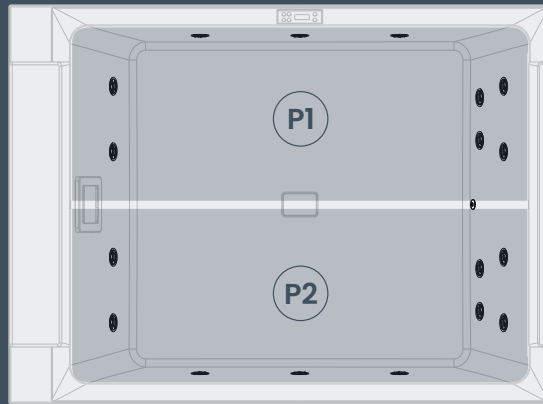

DIVINA M | Standard