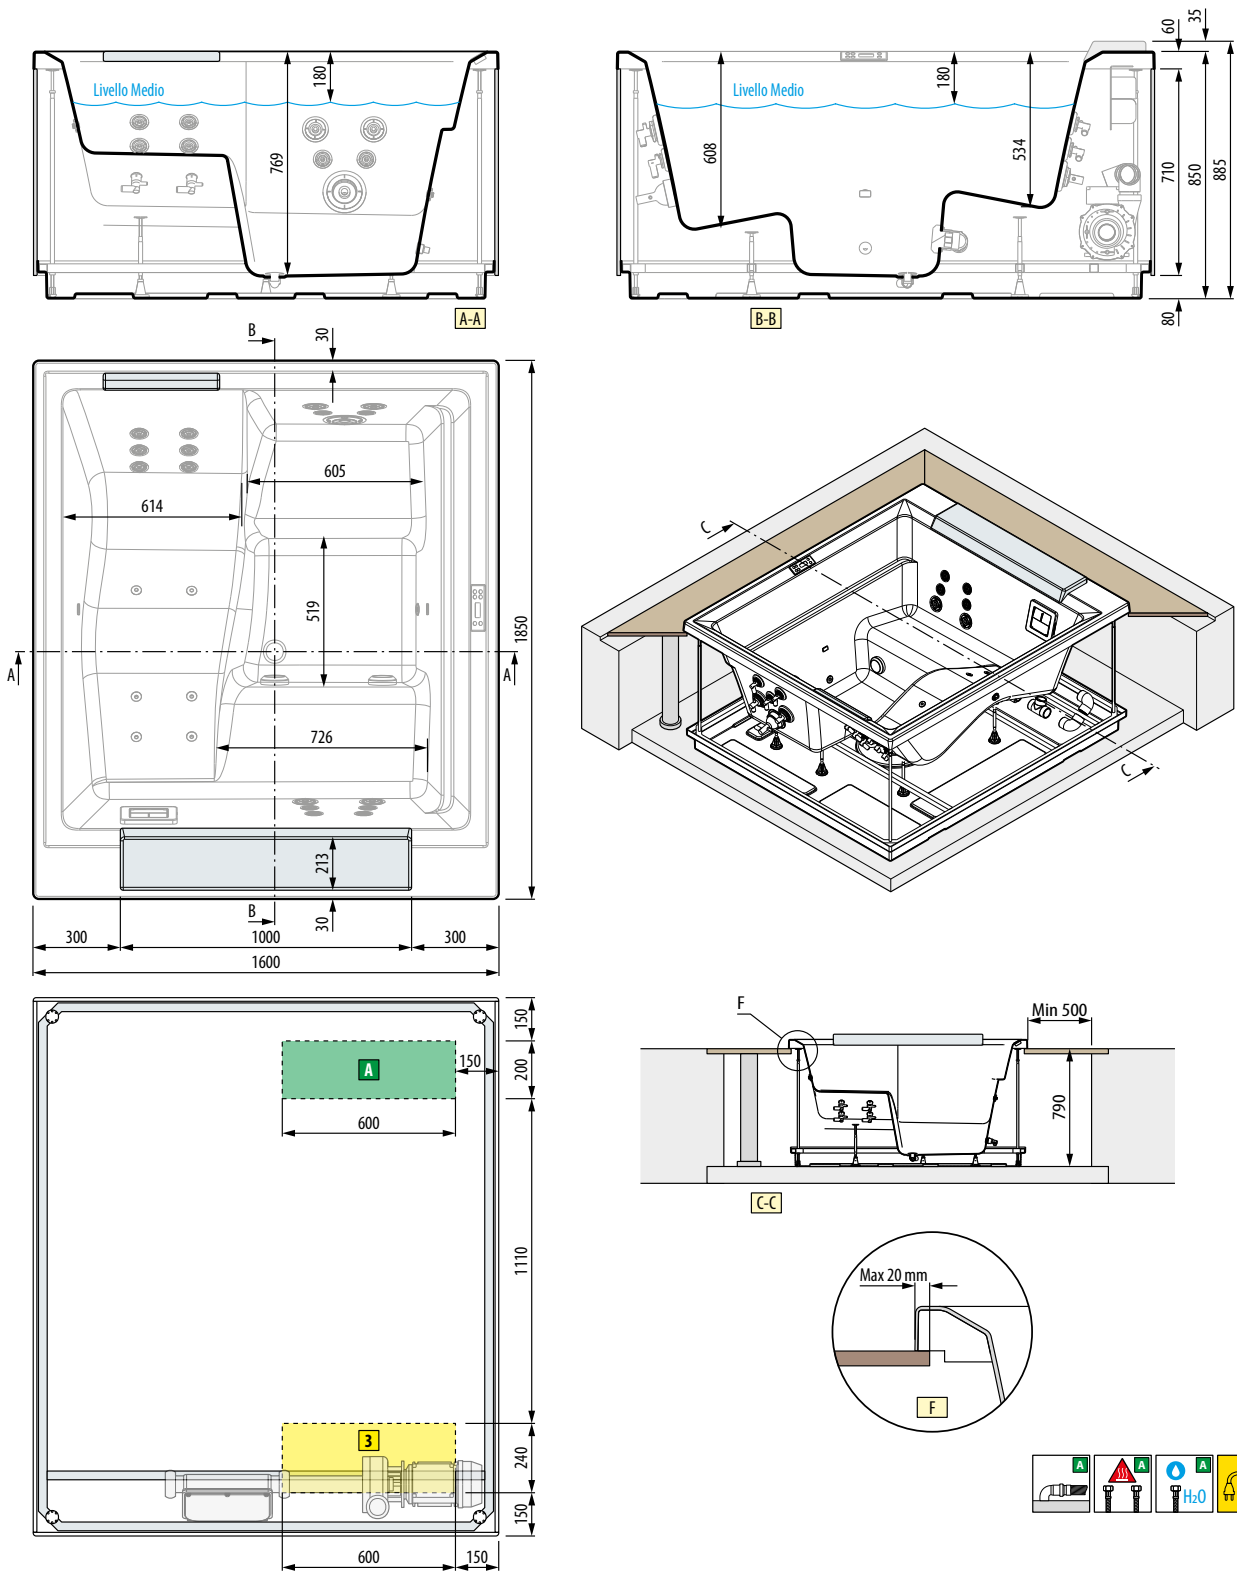

CARACTERÍSTICAS HIDRÁULICAS

Capacidad media 680 lt
17 jets whirlpool (12 en versión standard)
6 jets mini jet (4 en versión standard)

CARACTERÍSTICAS ELÉCTRICAS

Tensión 230 V
Frecuencia 50 Hz
Potencia máx. requerida 2400 W

CARACTERÍSTICAS MECÁNICAS

Área total 3.0 m²
Peso total: 1200 kg
Peso Minipiscina+componentes 290 kg
Peso usuarios(3 pers.) 80x3=240 kg
Carga específica en base de apoyo 4090 N/m²

ESPECIFICAÇÕES HIDRÁULICAS

Capacidade média 680 litros
17 whirlpool (12 standard version)
6 mini-jet (4 standard version)

ESPECIFICAÇÕES ELETRICAS

Corrente 230 V
Frequência 50 Hz
Potência máx. requerida 2400 W

CARACTERÍSTICAS MECÂNICAS

Área total 3.0 m²
Peso total: 1210 kg
Massa da banheira+componentes 290 kg
Massa dos usuários (3 pers.) 80x3=240 kg
Carga específica na base de apoio 4093 N/m²