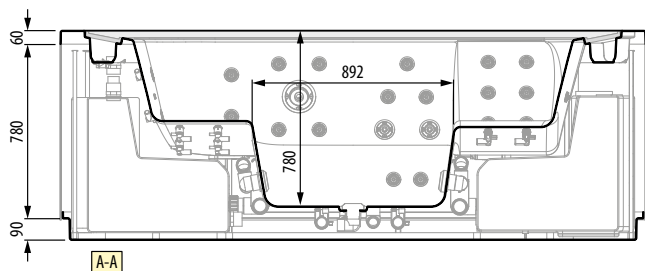

CARACTERÍSTICAS HIDRÁULICAS

Capacidad media 1690 lt
37 jets whirlpool
16 mini jet

CARACTERÍSTICAS ELÉCTRICAS

Tensión 230 V
Frecuencia 50 Hz
Potencia máx. requerida 4500 W

CARACTERÍSTICAS MECÁNICAS

Área total 4,85 m²
Peso total: 2620 kg
Peso Minipiscina+componentes 450 kg
Peso usuarios(6 pers.) 80x6=480 kg
Carga específica en base de apoyo 5290 N/m²

ESPECIFICAÇÕES HIDRÁULICAS

Capacidade média 1690 litros
37 whirlpool
16 mini jets

ESPECIFICAÇÕES ELETRICAS

Corrente 230 V
Frequência 50 Hz
máx. requisito de energia 4500 W

CARACTERÍSTICAS MECÁNICAS

Área total 4,85 m²
Peso total: 2620 kg
Massa da banheira+componentes 450 kg
Massa dos usuários (6 pers.) 80x6=480 kg
Carga específica na base de apoio 5290 N/m²