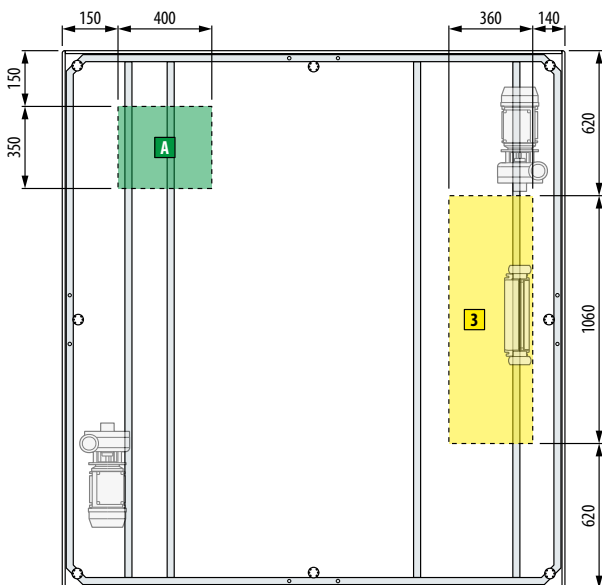

CARACTERÍSTICAS HIDRÁULICAS

Capacidad media 1160 lt
36 jets whirlpool (24 en versión standard)
16 jets mini jet (8 en versión standard)

CARACTERÍSTICAS ELÉCTRICAS

Tensión 230 V
Frecuencia 50 Hz
Potencia máx. requerida 3450 W

CARACTERÍSTICAS MECÁNICAS

Área total 4.9 m²
Peso total: 2080 kg
Peso Minipiscina+componentes 460 kg
Peso usuarios(6 pers.) 80x6=480 kg
Carga específica en base de apoyo 4210 N/m²

ESPECIFICAÇÕES HIDRÁULICAS

Capacidade média 1160 litros
36 whirlpool (24 standard version)
16 mini jet (8 standard version)

ESPECIFICAÇÕES ELETRICAS

Corrente 230 V
Frequência 50 Hz
Potência máx. requerida 3450 W

CARACTERÍSTICAS MECÂNICAS

Área total 4.9 m²
Peso total: 2080 kg
Massa da banheira+componentes 370 kg
Massa dos usuários (6 pers.) 80x6=480 kg
Carga específica na base de apoio 4210 N/m²