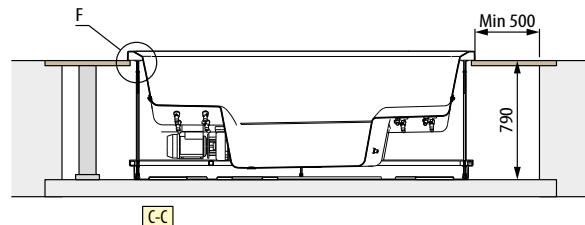

CARACTERÍSTICAS HIDRÁULICAS

Capacidad media 1160 lt
36 jets whirlpool (24 en versión standard)
16 jets mini jet (8 en versión standard)

CARACTERÍSTICAS ELÉCTRICAS

Tensión 230 V
Frecuencia 50 Hz
Potencia máx. requerida 3450 W

CARACTERÍSTICAS MECÁNICAS

Área total 4.9 m²
Peso total: 2080 kg
Peso Minipiscina+componentes 460 kg
Peso usuarios(6 pers.) 80x6=480 kg
Carga específica en base de apoyo 4210 N/m²

ESPECIFICAÇÕES HIDRÁULICAS

Capacidade média 1160 litros
36 whirlpool (24 standard version)
16 mini jet (8 standard version)

ESPECIFICAÇÕES ELETRICAS

Corrente 230 V
Frequência 50 Hz
Potência máx. requerida 3450 W

CARACTERÍSTICAS MECÂNICAS

Área total 4.9 m²
Peso total: 2080 kg
Massa da banheira+componentes 370 kg
Massa dos usuários (6 pers.) 80x6=480 kg
Carga específica na base de apoio 4210 N/m²