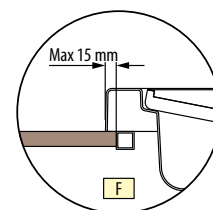

CARACTERÍSTICAS HIDRÁULICAS

Capacidad media 1690 lt
37 jets whirlpool
16 mini jet

CARACTERÍSTICAS ELÉCTRICAS

Tensión 230 V
Frecuencia 50 Hz
Potencia máx. requerida 4500 W

CARACTERÍSTICAS MECÁNICAS

Área total 4,85 m²
Peso total: 2620 kg
Peso Minipiscina+componentes 450 kg
Peso usuarios(6 pers.) 80x6=480 kg
Carga específica en base de apoyo 5290 N/m²

ESPECIFICAÇÕES HIDRÁULICAS

Capacidade média 1690 litros
37 whirlpool
16 mini jets

ESPECIFICAÇÕES ELETRICAS

Corrente 230 V
Frequência 50 Hz
máx. requisito de energia 4500 W

CARACTERÍSTICAS MECÁNICAS

Área total 4,85 m²
Peso total: 2620 kg
Massa da banheira+componentes 450 kg
Massa dos usuários (6 pers.) 80x6=480 kg
Carga específica na base de apoio 5290 N/m²