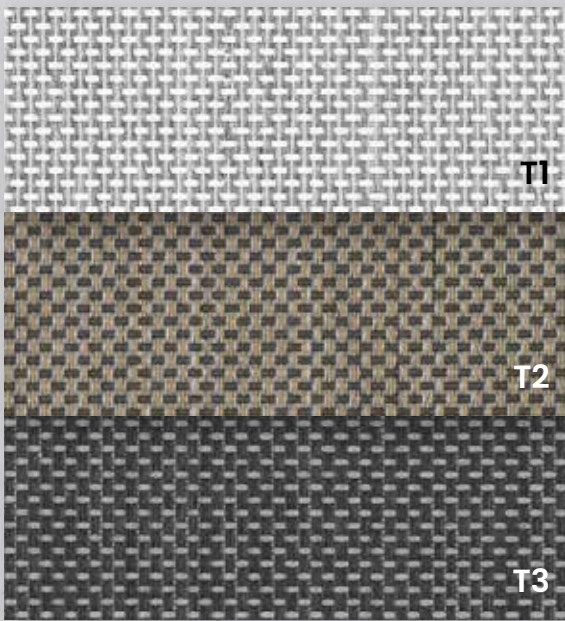

W1

Blanco
Branco

2 Arcilla / Argila

R Cenere

O Polvere

S Tortora

2 Fiber-Cross

T1 Light grey