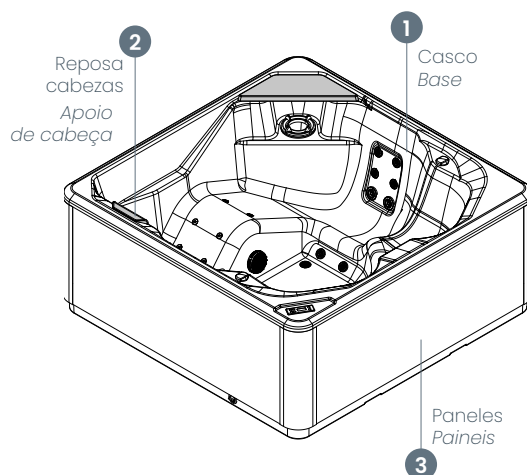

2

Reposacabeza / Apoio de cabeça

Nero **H**

3

Alistonado / Alistonados

D1

Dark brown

D2

Ice

WHIRLPOOL JETS

JET Ø153mm

Orientable/Directional

Jet direccional orientable
Directional jet adjustable.

JET Ø88mm

Rotativo/Spinner

Doble jet pulsante y
rotativo en espiral

*Pulsating double jet
and rotating spiral.*

JET Ø88mm

Orientable/Directional

Jet direccional orientable.
Directional jet adjustable.

JET Ø63mm

Orientable/Orientable

Jet direccional orientable.
Directional jet adjustable.

MINIJET Ø36mm

Orientable/Orientable

Mini-jet Whirlpool con
jet directo

*Whirlpool mini jet
with direct jet.*