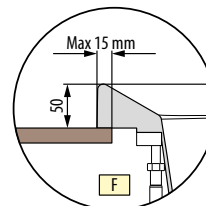

CARACTERÍSTICAS HIDRÁULICAS

Capacidad máxima 550 lt
18 jets jets Whirlpool laterales (18 vers. st.)
16 jets mini-jets en el fondo (0 vers. st.)
2 jets Natural Air

CARACTERÍSTICAS ELÉCTRICAS

Tensión 230 V
Frecuencia 50 Hz
Potencia máx. absorbida calentador +
bomba a baja velocidad: 2400 W

CARACTERÍSTICAS MECÁNICAS

Área total 2,66 m²
Peso total: 960 kg
Peso Minipiscina+componentes 250 kg
Peso usuarios(2 pers.) 80+80 kg
Carga específica en base de apoyo 3610 N/m²

ESPECIFICAÇÕES HIDRÁULICAS

Capacidade média 550 litros
18 lados whirlpool jets
16 mini jets no fundo
2 Natural Air jets

ESPECIFICAÇÕES ELETRICAS

Corrente 230 V
Frequência 50 Hz
Aquecedor de absorção máx. de calor
+ bomba de baixa velocidade 2400 W

CARACTERÍSTICAS MECÂNICAS

Área total 2,66 m²
Peso total: 960 kg
Massa da banheira+componentes 250 kg
Massa dos usuários (2 pers.) 80+80 kg
Carga específica na base de apoio 3610 N/m²