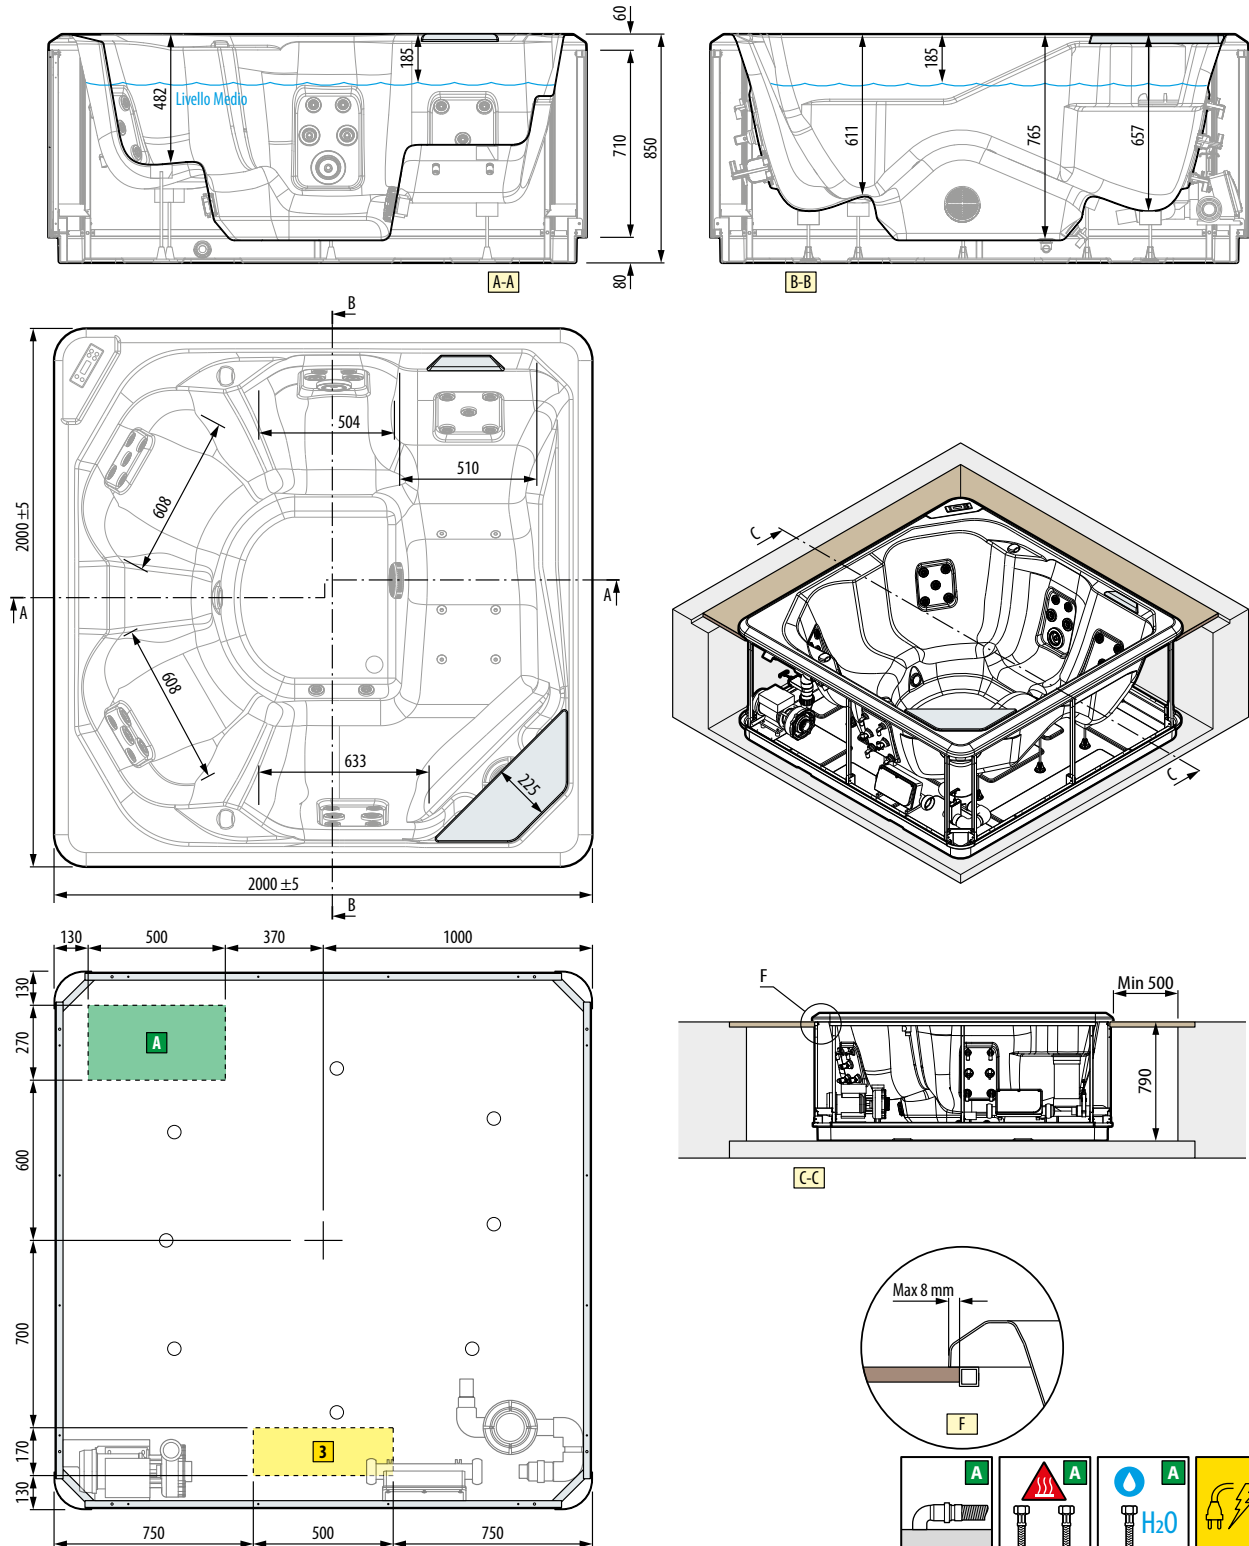

CARACTERÍSTICAS MECÂNICAS

Área total 4.9 m²
Peso total: 2080 kg
Massa da banheira+componentes 370 kg
Massa dos usuários (6 pers.) 80x6=480 kg
Carga específica na base de apoio 4210 N/m²

CARACTERÍSTICAS HIDRÁULICAS