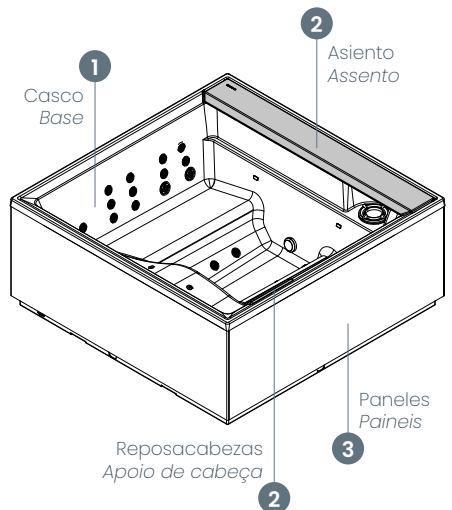

3 Alistonados / Alistonados

D1

Dark brown

D2

Ice

3 Natural Touch

P1 Oak alpine

P2 Oak concrete

P3 Oxid

P4 Quarz

WHIRLPOOL JETS

JET Ø153mm
Pulsante/Pulsator

Doble jet pulsante y rotativo en espiral
Jet duplo pulsante e espiral giratória.

JET Ø153mm
Rotativo/Rotating

Multi-jet rotativo en espiral.
Espiral giratória multijet.

JET Ø88mm
Pulsante/Pulsator

Doble jet pulsante y rotativo en espiral.
Jet duplo pulsante e espiral giratória.

JET Ø88mm
Rotativo/Rotating

Jet rotativo en espiral
Espiral giratória jet.

JET Ø63mm
Orientable/Orientable

Jet direccional orientable.
Giro direccional do jet.

MINIJET Ø36mm
Directo/Diretto

Mini-jet Whirlpool con chorro directo.
Whirlpool minijet com massagem direto.