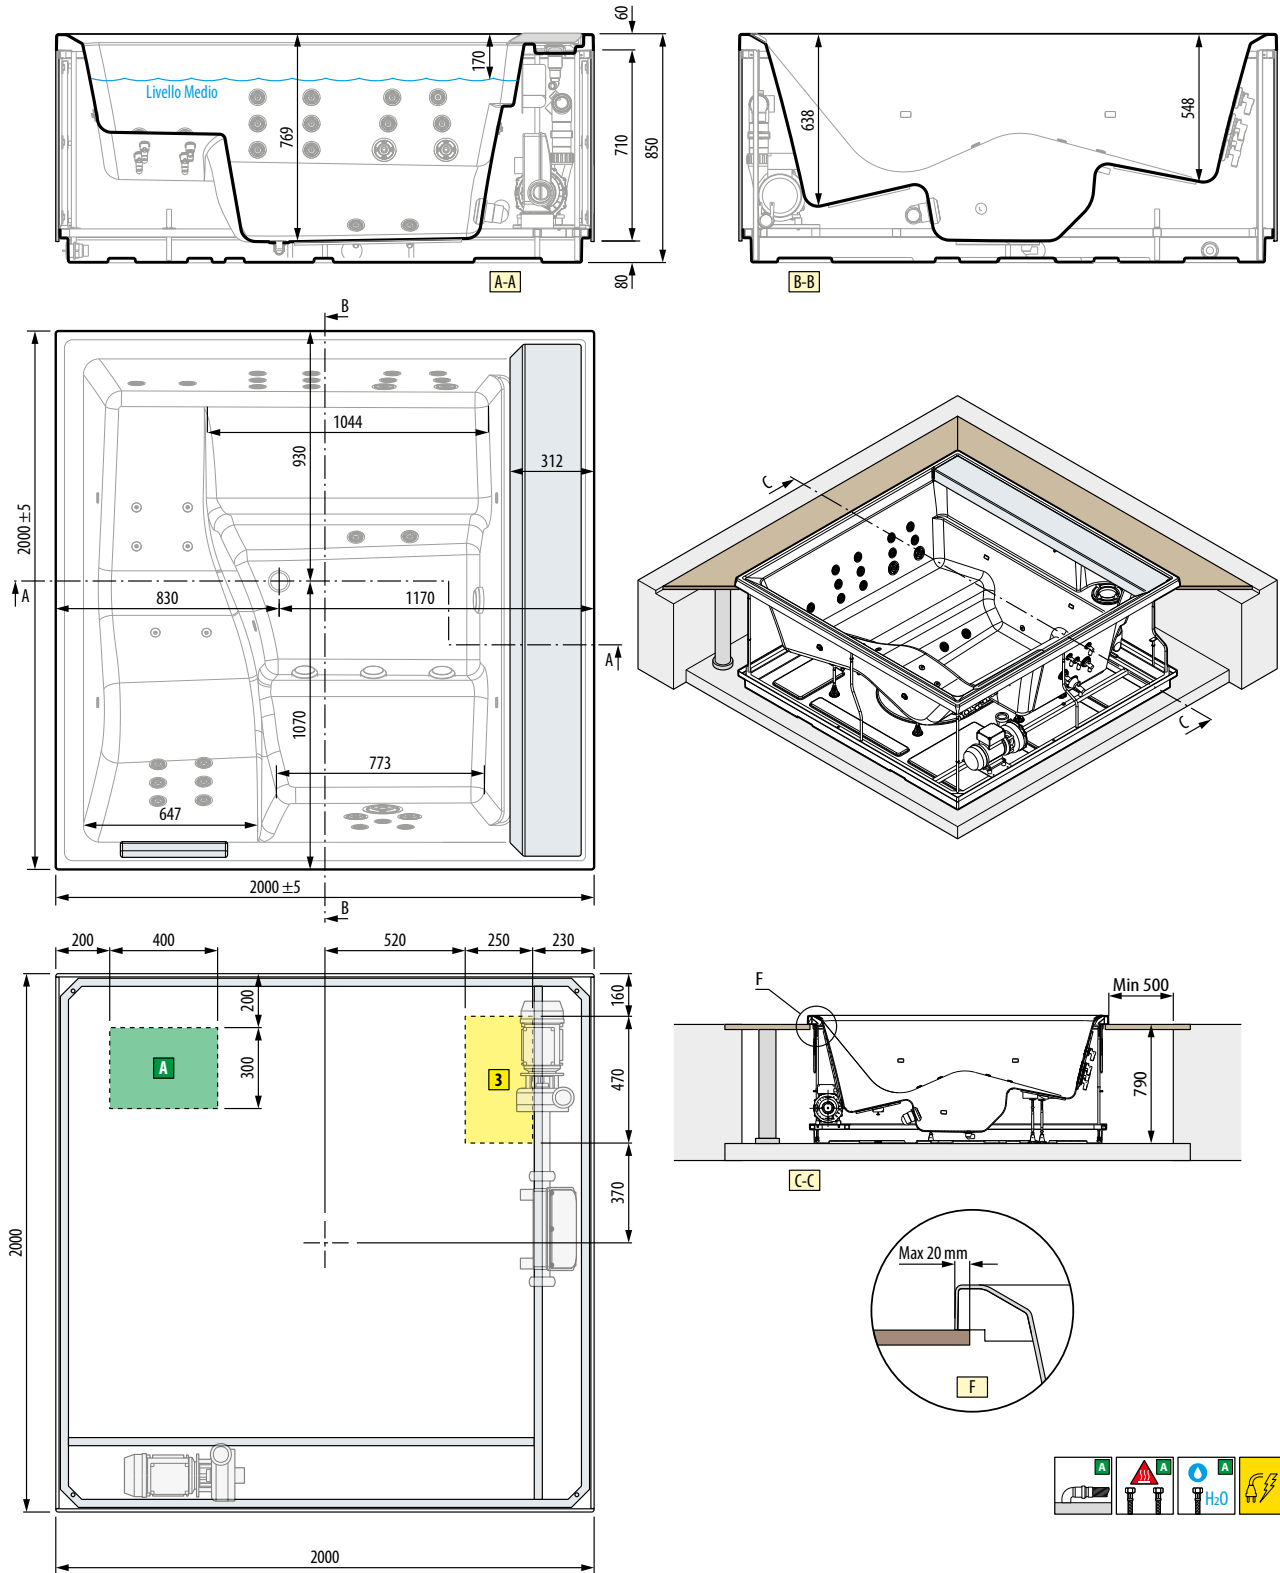

ESPECIFICAÇÕES ELETRICAS

Corrente 230 V
 Frequência 50 Hz
 Potência máx. requerida 2400 W

CARACTERÍSTICAS MECÂNICAS

Área total 3.0 m²
 Peso total: 1210 kg
 Massa da banheira+componentes 290 kg
 Massa dos usuários (3 pers.) 80x3=240 kg
 Carga específica na base de apoio 4093 N/m²