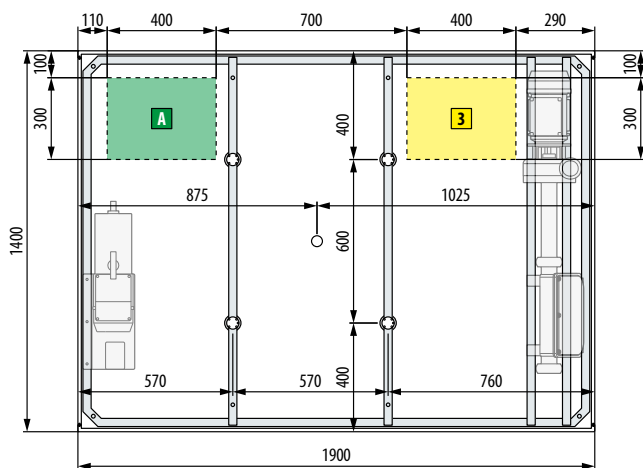

CARACTERÍSTICAS HIDRÁULICAS

Capacidad máxima 550 lt
18 jets jets Whirlpool laterales (18 vers. st.)
16 jets mini-jets en el fondo (0 vers. st.)
2 jets Natural Air

CARACTERÍSTICAS ELÉCTRICAS

Tensión 230 V
Frecuencia 50 Hz
Potencia máx. absorbida calentador +
bomba a baja velocidad: 2400 W

CARACTERÍSTICAS MECÁNICAS

Área total 2,66 m²
Peso total: 960 kg
Peso Minipiscina+componentes 250 kg
Peso usuarios(2 pers.) 80+80 kg
Carga específica en base de apoyo 3610 N/m²

ESPECIFICAÇÕES HIDRÁULICAS

Capacidade média 550 litros
18 lados whirlpool jets
16 mini jets no fundo
2 Natural Air jets

ESPECIFICAÇÕES ELETRICAS

Corrente 230 V
Frequência 50 Hz
Aquecedor de absorção máx. de calor
+ bomba de baixa velocidade 2400 W

CARACTERÍSTICAS MECÂNICAS

Área total 2,66 m²
Peso total: 960 kg
Massa da banheira+componentes 250 kg
Massa dos usuários (2 pers.) 80+80 kg
Carga específica na base de apoio 3610 N/m²