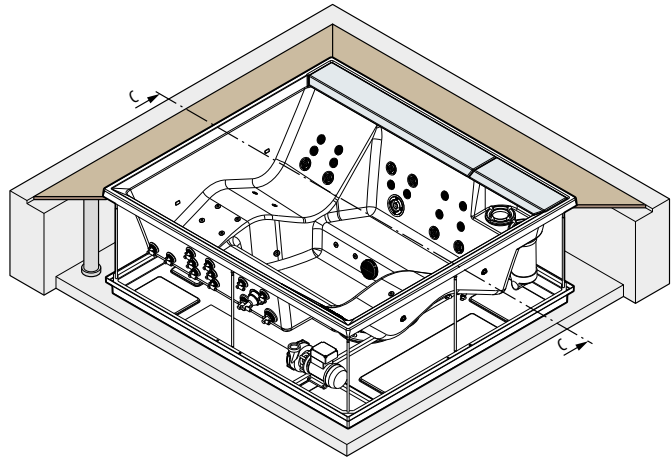

CARACTERÍSTICAS HIDRÁULICAS

Capacidad media 1160 lt
36 jets whirlpool (24 en versión standard)
16 jets mini jet (8 en versión standard)

CARACTERÍSTICAS ELÉCTRICAS

Tensión 230 V
Frecuencia 50 Hz
Potencia máx. requerida 3450 W

CARACTERÍSTICAS MECÁNICAS

Área total 4.9 m²
Peso total: 2080 kg
Peso Minipiscina+componentes 460 kg
Peso usuarios(6 pers.) 80x6=480 kg
Carga específica en base de apoyo 4210 N/m²

ESPECIFICAÇÕES HIDRÁULICAS

Capacidade média 1160 litros
36 whirlpool (24 standard version)
16 mini jet (8 standard version)

ESPECIFICAÇÕES ELETRICAS

Corrente 230 V
Frequência 50 Hz
Potência máx. requerida 3450 W

CARACTERÍSTICAS MECÂNICAS

Área total 4.9 m²
Peso total: 2080 kg
Massa da banheira+componentes 370 kg
Massa dos usuários (6 pers.) 80x6=480 kg
Carga específica na base de apoio 4210 N/m²