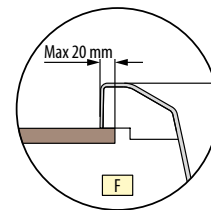

CARACTERÍSTICAS HIDRÁULICAS

Capacidad media 1160 lt
36 jets whirlpool (24 en versión standard)
16 jets mini jet (8 en versión standard)

CARACTERÍSTICAS ELÉCTRICAS

Tensión 230 V
Frecuencia 50 Hz
Potencia máx. requerida 3450 W

CARACTERÍSTICAS MECÁNICAS

Área total 4.9 m²
Peso total: 2080 kg
Peso Minipiscina+componentes 460 kg
Peso usuarios(6 pers.) 80x6=480 kg
Carga específica en base de apoyo 4210 N/m²

ESPECIFICAÇÕES HIDRÁULICAS

Capacidade média 1160 litros
36 whirlpool (24 standard version)
16 mini jet (8 standard version)

ESPECIFICAÇÕES ELETRICAS

Corrente 230 V
Frequência 50 Hz
Potência máx. requerida 3450 W

CARACTERÍSTICAS MECÂNICAS

Área total 4.9 m²
Peso total: 2080 kg
Massa da banheira+componentes 370 kg
Massa dos usuários (6 pers.) 80x6=480 kg
Carga específica na base de apoio 4210 N/m²