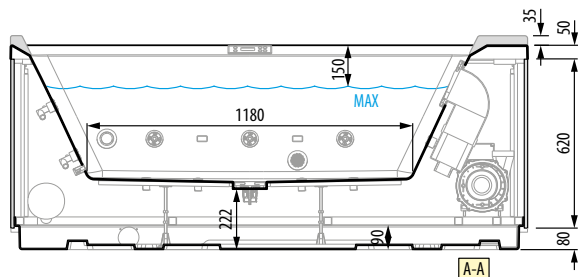

CARACTERÍSTICAS HIDRÁULICAS

Capacidad máxima 550 lt
18 jets jets Whirlpool laterales (18 vers. st.)
16 jets mini-jets en el fondo (0 vers. st.)
2 jets Natural Air

CARACTERÍSTICAS ELÉCTRICAS

Tensión 230 V
Frecuencia 50 Hz
Potencia máx. absorbida calentador +
bomba a baja velocidad: 2400 W

CARACTERÍSTICAS MECÁNICAS

Área total 2,66 m²
Peso total: 960 kg
Peso Minipiscina+componentes 250 kg
Peso usuarios(2 pers.) 80+80 kg
Carga específica en base de apoyo 3610 N/m²

ESPECIFICAÇÕES HIDRÁULICAS

Capacidade média 550 litros
18 lados whirlpool jets
16 mini jets no fundo
2 Natural Air jets

ESPECIFICAÇÕES ELETRICAS

Corrente 230 V
Frequência 50 Hz
Aquecedor de absorção máx. de calor
+ bomba de baixa velocidade 2400 W

CARACTERÍSTICAS MECÂNICAS

Área total 2,66 m²
Peso total: 960 kg
Massa da banheira+componentes 250 kg
Massa dos usuários (2 pers.) 80+80 kg
Carga específica na base de apoio 3610 N/m²