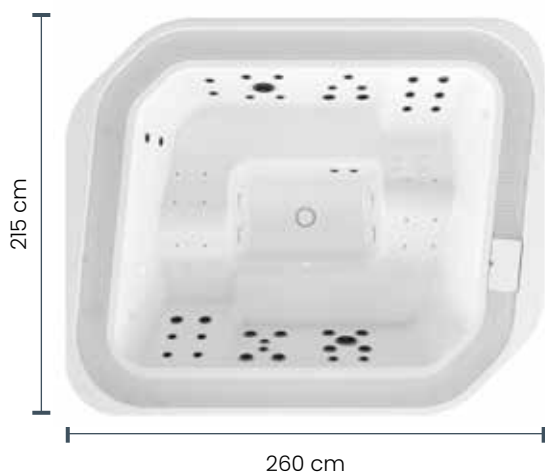

Sumérgete por completo en tu próxima
sensación de bienestar

*Mergulhe completamente na sua
próxima sensação de bem-estar*

Design by Simone Micheli

INFO TÉCNICA / INFORMAÇÃO TÉCNICA

Dimensiones cm
Dimensões cm **215 x 260 H 93**