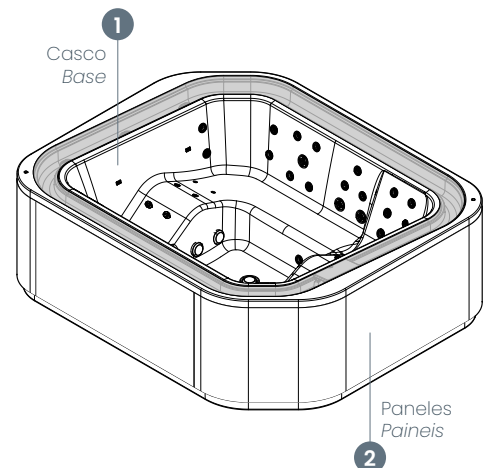

JET Ø153mm
Pulsante/Pulsator

Doble jet pulsante y rotativo en espiral
Jet duplo pulsante e espiral giratória.

JET Ø153mm
Rotativo/Rotating

Multi-jet rotativo en espiral.
Espiral giratória multijet.

JET Ø88mm
Pulsante/Pulsator

Doble jet pulsante y rotativo en espiral.
Jet duplo pulsante e espiral giratória.

JET Ø88mm
Rotativo/Rotating

Jet rotativo en espiral
Espiral giratória jet.

JET Ø63mm
Orientable/Orientable

Jet direccional orientable.
Giro direccional do jet.

MINIJET Ø36mm
Directo/Diretto

Mini-jet Whirlpool con chorro directo.
Whirlpool minijet com massagem direto.

Moon

Con sus seis asientos más uno y su importante dotación tecnológica, Moon exprime al máximo el espíritu wellness que desde siempre nos guía en el desarrollo de los productos de la gama Outdoor SPA.