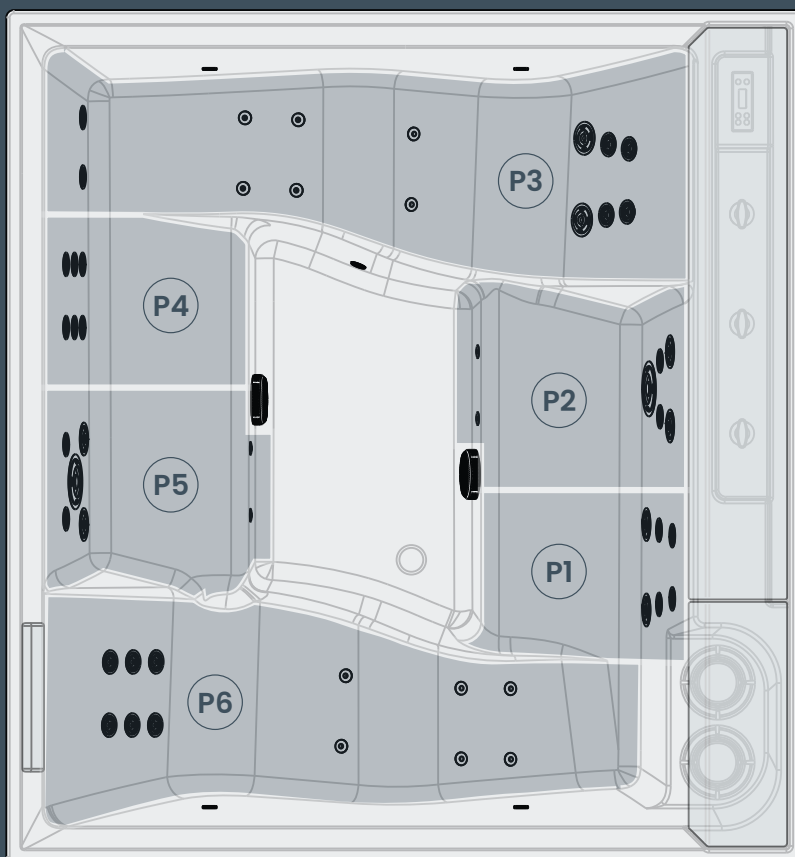

DIVINA XXL | Plus