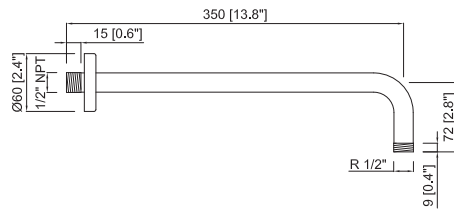

## Columna de Ducha Termostática

Colonne douche thermostatique

Thermostatic shower column

Cod. 64C878069

1.399,90 €

\* Precios sin IVA \* Prix hors taxe \* Prices without taxes

\* Precios sin IVA \* Prix hors taxe \* Prices without taxes