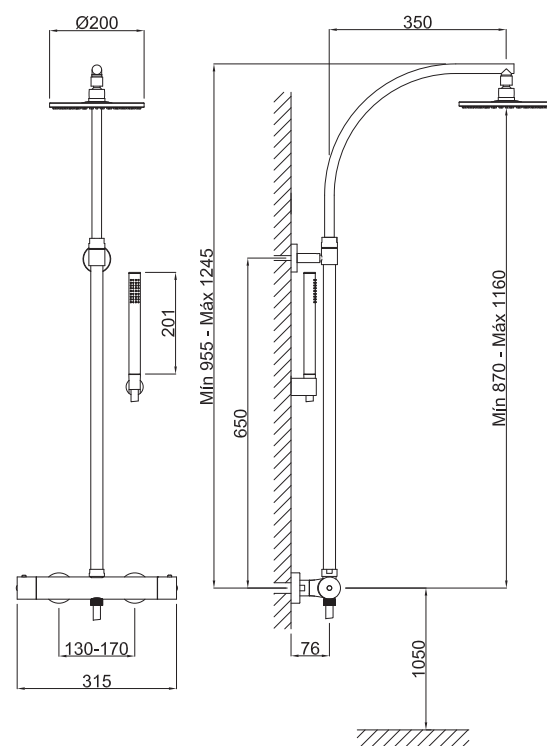

Columna de Ducha Termostática

Colonne douche thermostatique

Thermostatic shower column

Cod. 64C878069

1.399,90 €

* Precios sin IVA * Prix hors taxe * Prices without taxes