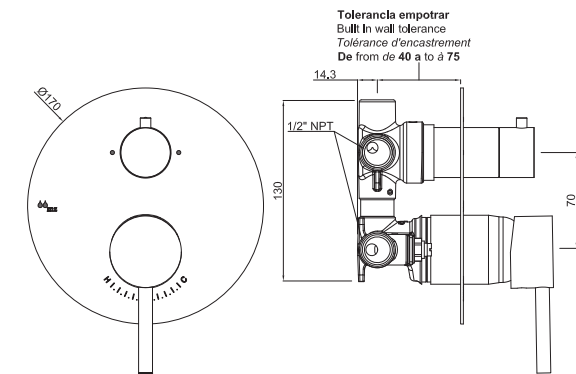

Empotrado monomando 2 salidas

Mitigeur à encastrer 2 voies
Built-in Shower Mixer 2 ways

Cod. 64A991469

444,90 €