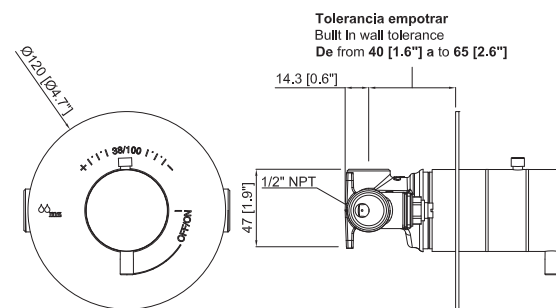

Empotrado termostático 1 salida

Mitigeur thermostatique à encastrer 1 voie
Built-in thermostatic shower mixer 1 way

Cod. 64B970469

409,00 €