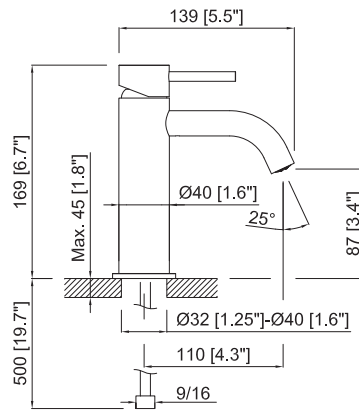

* Monomando Lavabo ø40

Mitigeur Lavabo ø40
Single Lever Faucet ø40

Cod. 35L8C0069

293,95 €

*Consulta disponibilidad en:
Check availability at: Vérifiez la disponibilité à :
mzrio@mzrio.com