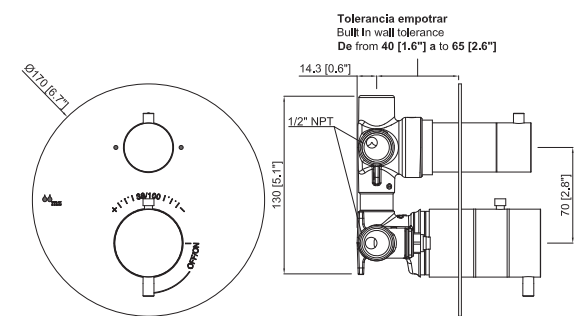

Empotrado termostático 2 salidas

Mitigeur thermostatique à encastrer 2 voies
Built-in thermostatic shower mixer 2 ways

Cod. 64A970469

681,60 €