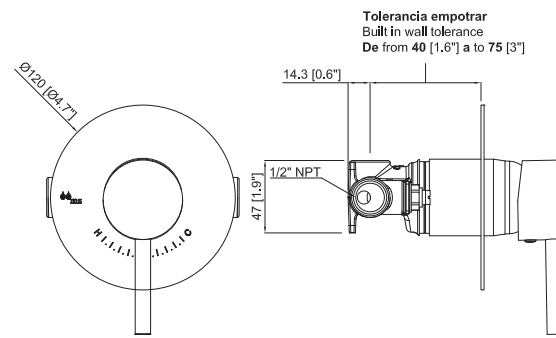

### Empotrado monomando 1 salida

Mitigeur à encastrer 1 voie  
Built-in Shower Mixer 1 way

**Cod. 64B991469**

299,00 €