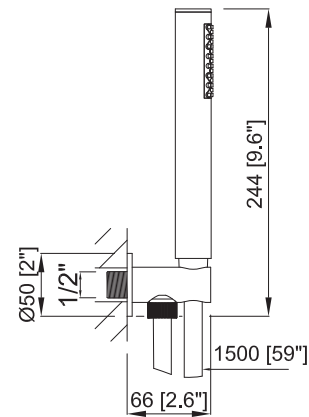

Kit N°35 Minimalista

Kit N°35 minimalist
Kit N°35 minimalist

Cod. 080003569

187,00 €