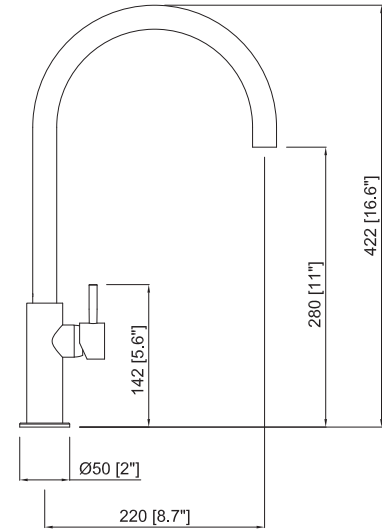

Monomando Fregadero-Lavabo Caño Alto

Mitigeur à bec haut
High spout sink-basin mixer

Cod. 116720069

471,60 €