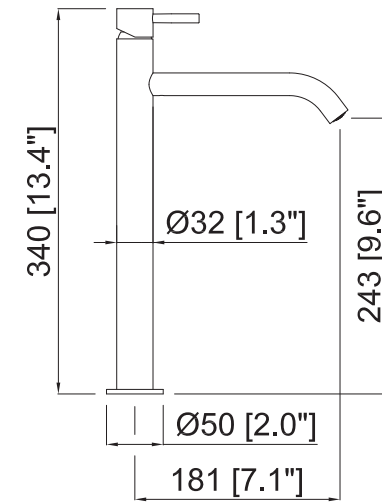

Monomando Lavabo Alto

Mitigeur Lavabo Haut
High Basin Lever Faucet

Cod. 11A820069

315,00 €