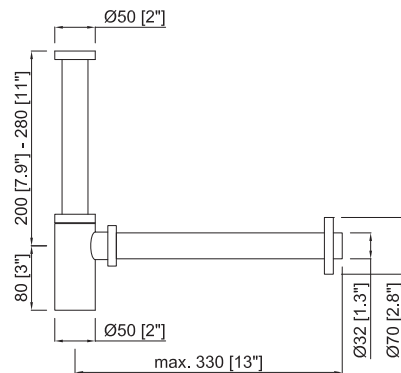

Sifón

Siphon
Trap

Cod. 440001969

196,90 €