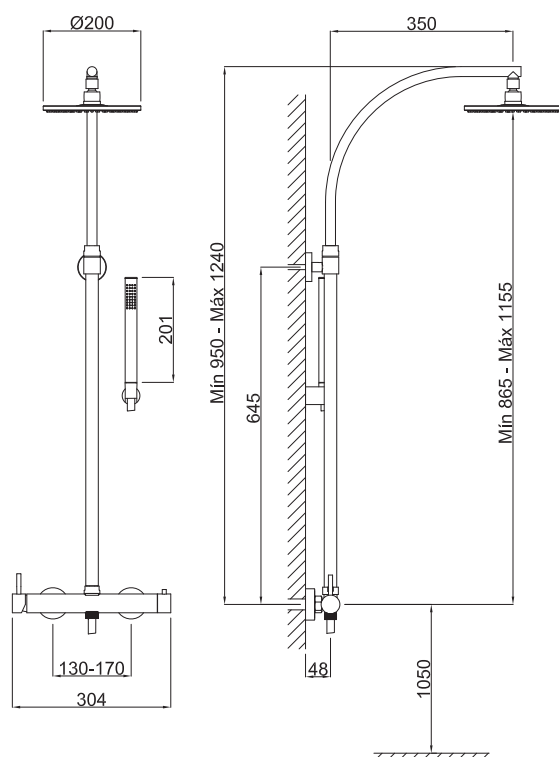

Columna de Ducha Monomando

Colonne douche monocommande

Single lever shower column

Cod. 11C828069

1.271,00 €