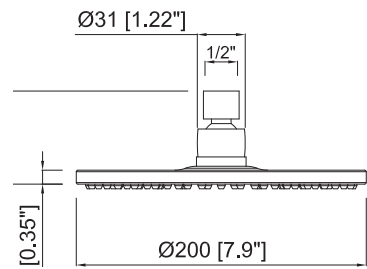

### Brazo de ducha pared

Bras de douche  
Wall shower arm

**Cod. 200003869**

111,00 €