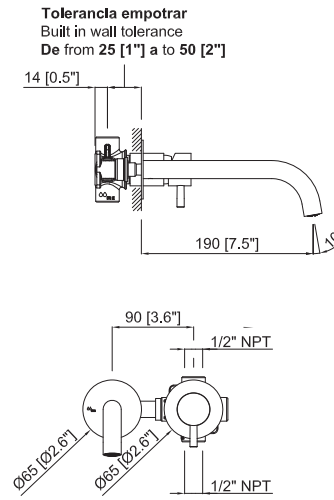

## Monomando Lavabo Empotrado

Mitigeur Lavabo Mural Encastré  
Built-in Single Lever Faucet

Cod. 11L120069

319,95 €