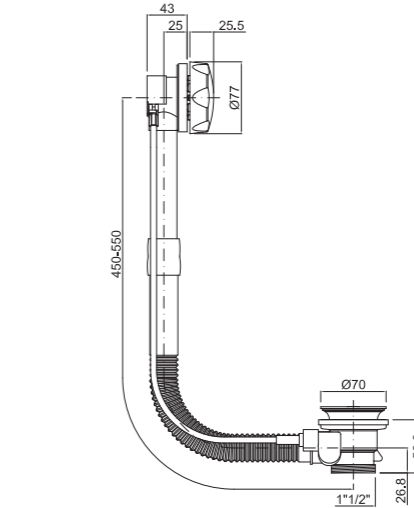

Brazo de ducha techo

Bras de douche
Shower arm

Cod. 200001890

36,40 €

Desagüe automatico

Vidage automatique bain
Automatic bathtub drain

Cod. 66190

119,00€