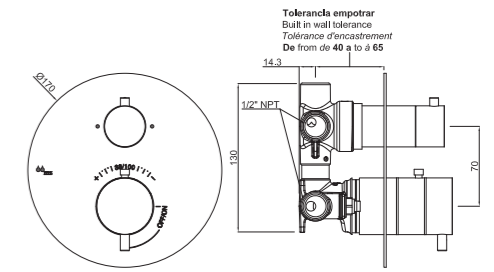

Empotrado termostático 2 salidas

Mitigeur thermostatique à encastrer 2 voies
Thermostatic built-in 2 ways shower mixer

Cod. 64A970490

498,10 €