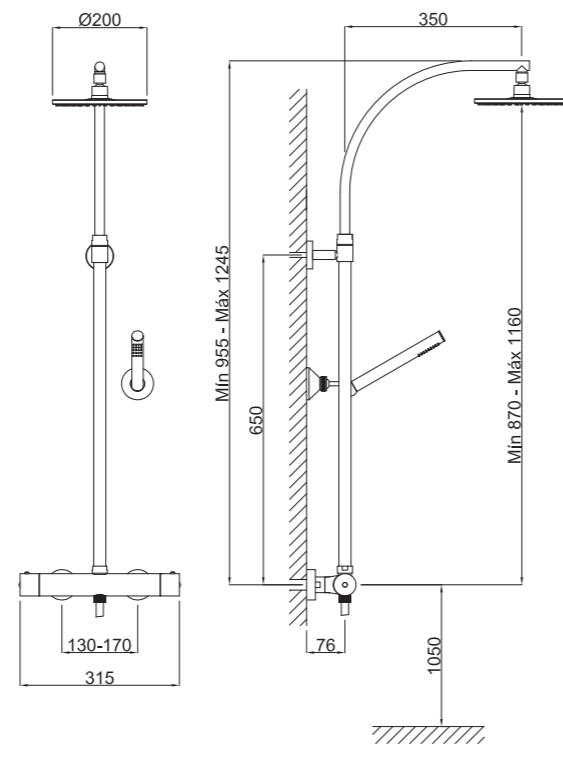

Columna termostatica de ducha

Colonne douche thermostatique

Thermostatic shower column

Cod. 64C870090

919,00€

* Precios sin IVA * Prix hors taxe * Prices without taxes