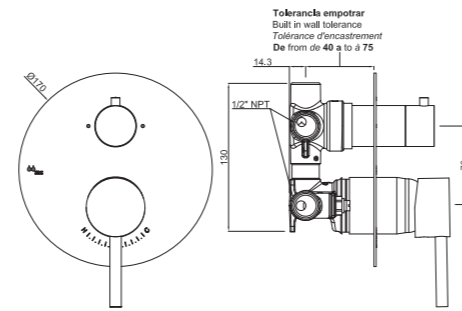

Empotrado monomando 2 salidas

Mitigeur à encastrer 2 voies
Built-in 2 ways shower mixer

Cod. 64A991490

301,00 €

Empotrado termostático 2 salidas

Mitigeur thermostatique à encastrer 2 voies
Thermostatic built-in 2 ways shower mixer