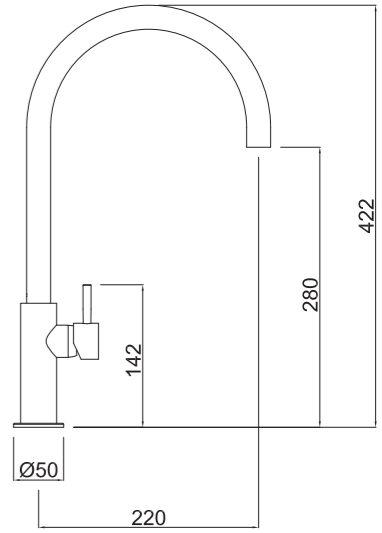

Monomando Caño Alto

High spout faucet
Mitigeur à bec haut

Cod. 116720090

297,90€