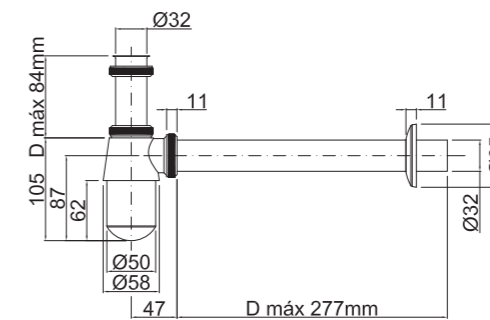

Pomme de douche
Shower head

Cod. 200004790

166,27€

Sifón

Siphon
Trap

Cod. 441490

84,02€

Kit N°35 Minimalista