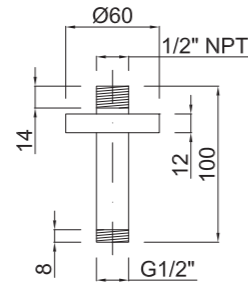

Bras de douche
Shower arm

Cod. 200003890

61,83 €

Caño Lavabo/Bañera

Bec pour évier/baignoire
Sink/Bath Spout

Cod. CLM004-90

57,19€

Brazo de ducha techo