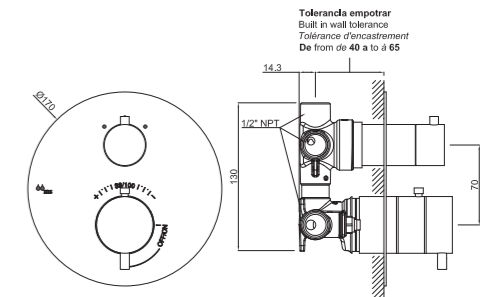

Cod. 64A970490

498,10 €

Empotrado monomando 3 salidas

Mitigeur à encastrer 3 voies
Built-in 3 ways shower mixer

Cod. 64E191490

339,25 €

Empotrado termostático 3 salidas

Mitigeur thermostatique à encastrer 3 voies
Thermostatic built-in 3 ways shower mixer

Cod. 64E171490

523,10 €

Conjunto empotrado monomando 2 salidas

Ensemble mitigeur à encastrer 2 voies
Built-in 2 ways shower mixer set

Cod. 64B890090

767,07 €

Conjunto empotrado termostático 2 salidas

Ensemble mitigeur thermostatique à encastrer 2 voies
Thermostatic built-in 2 ways shower mixer set