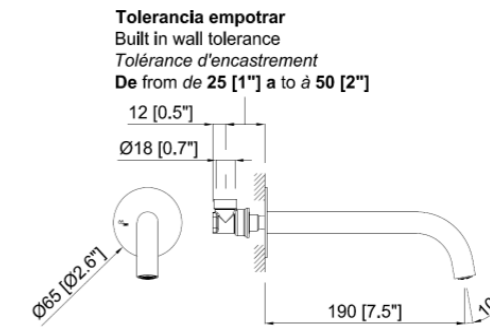

Brazo de ducha

Bras de douche
Shower arm

Cod. 200003890

61,83 €

Caño Lavabo/Bañera

Bec pour évier/baignoire
Sink/Bath Spout

Cod. CLM004-90

57,19€