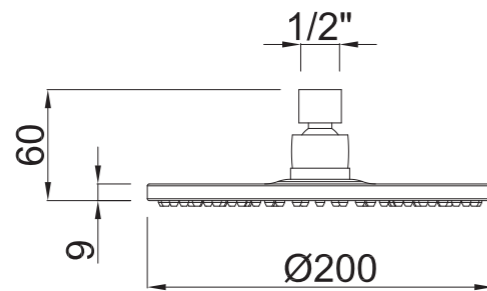

Rociador de ducha

Pomme de douche
Shower head

Cod. 200004790

166,27€