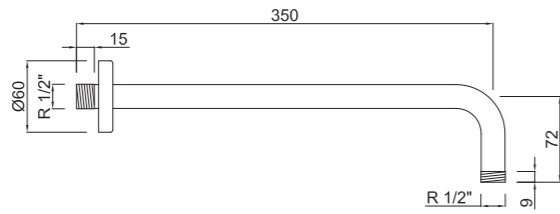

Colonne douche thermostatique

Thermostatic shower column

Cod. 64C870090

919,00€

* Precios sin IVA * Prix hors taxe * Prices without taxes

* Precios sin IVA * Prix hors taxe * Prices without taxes

Brazo de ducha