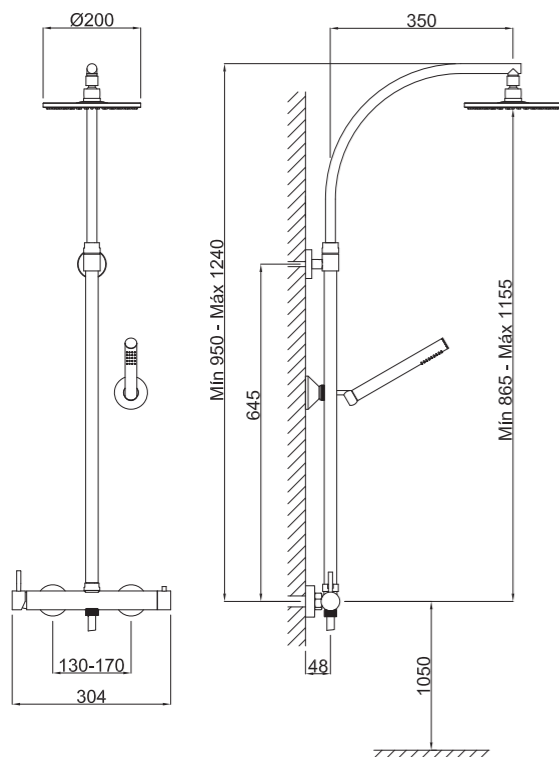

Cod. 64B870090

903,95 €

Columna monomando de ducha

Colonne douche monocommande

Single lever shower column

Cod. 11C820090

716,50€

Columna termostatica de ducha