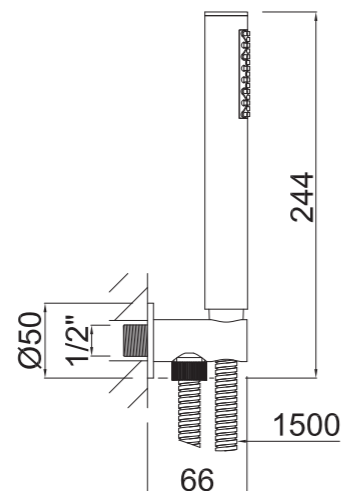

Pomme de douche
Shower head

Cod. 200004790

166,27€

Sifón

Siphon
Trap

Cod. 441490

84,02€

Kit N°35 Minimalista