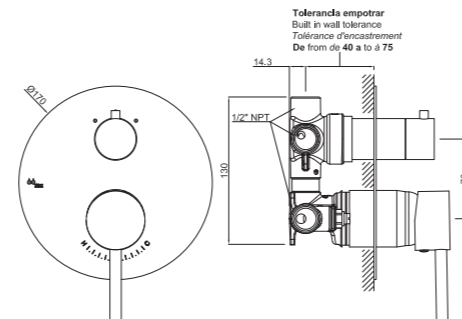

Cod. 64A970490

498,10 €

Empotrado monomando 3 salidas

Mitigeur à encastrer 3 voies
Built-in 3 ways shower mixer

Cod. 64E191490

339,25 €

Empotrado termostático 3 salidas

Mitigeur thermostatique à encastrer 3 voies
Thermostatic built-in 3 ways shower mixer

Cod. 64E171490

523,10 €

Conjunto empotrado monomando 2 salidas

Ensemble mitigeur à encastrer 2 voies
Built-in 2 ways shower mixer set

Cod. 64B890090

767,07 €

Conjunto empotrado termostático 2 salidas

Ensemble mitigeur thermostatique à encastrer 2 voies
Thermostatic built-in 2 ways shower mixer set