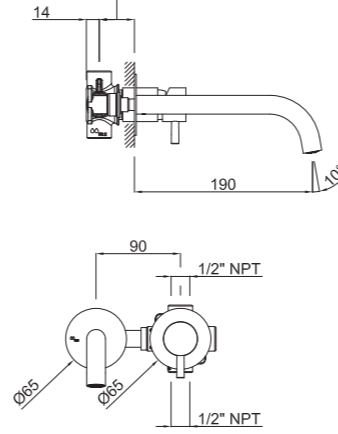

249,00€

Monomando Lavabo Empotrado

Mitigeur Lavabo Mural Encastré
Built-in Single Lever Faucet

Cod. 11L120090

274,32€

Tolerancia empotrar
Built in wall tolerance
Tolérance d'encastrement
De from de 25 a to a 50