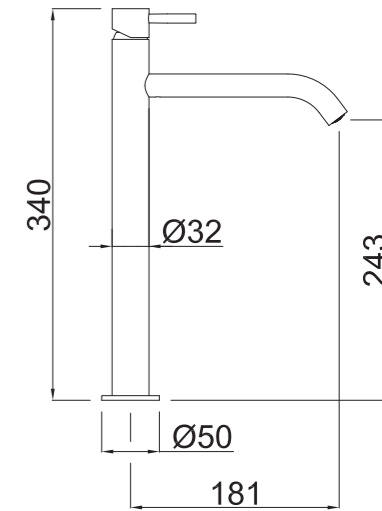

249,00€

Monomando Lavabo Empotrado

Mitigeur Lavabo Mural Encastré
Built-in Single Lever Faucet

Cod. 11L120090

274,32€

Tolerancia empotrar
Built in wall tolerance
Tolérance d'encastrement
De from de 25 a to a 50