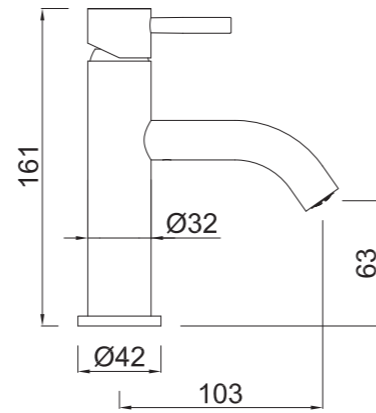

Monomando Lavabo

Single Lever Faucet
Mitigeur Lavabo

Cod. 1164600090

193,85€