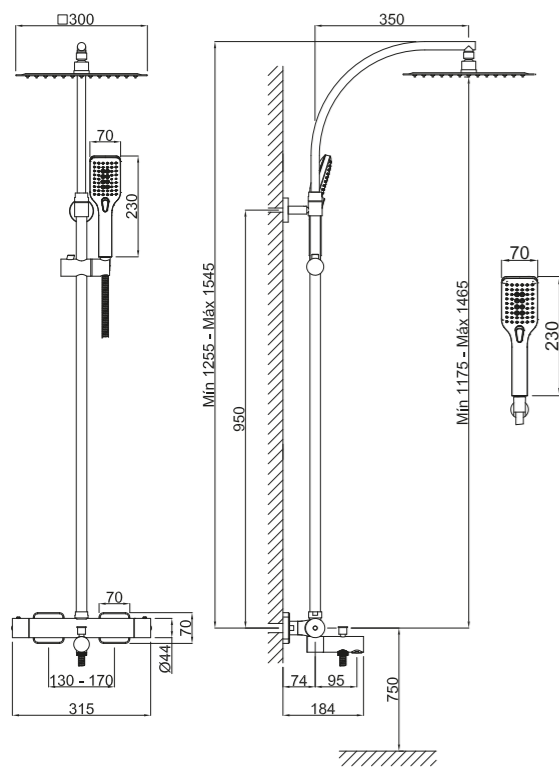

749,90€

Cod. 56C570C00
 Cromo
Chrome Chrome

602,40€

Cod. 56C578C1P
 Negro Mate
Noir Mat Matt Black

919,90€

Cod. 56C578C1K
 Blanco Mate
Blanc Mat Matt White

924,60€

Cod. 56B991400
 Cromo
 Chrome Chrome