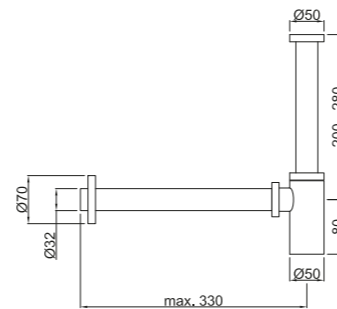

440001900	Cromo <i>Chrome Chrome</i>	38,30 €
440001960	Niquel Satinado <i>Nickel Satiné Satin Nickel</i>	102,49 €
44000191P	Negro Mate <i>Noir Mat Mat Black</i>	86,35 €
44000191K	Blanco Mate <i>Blanc Mat Mat White</i>	86,29 €