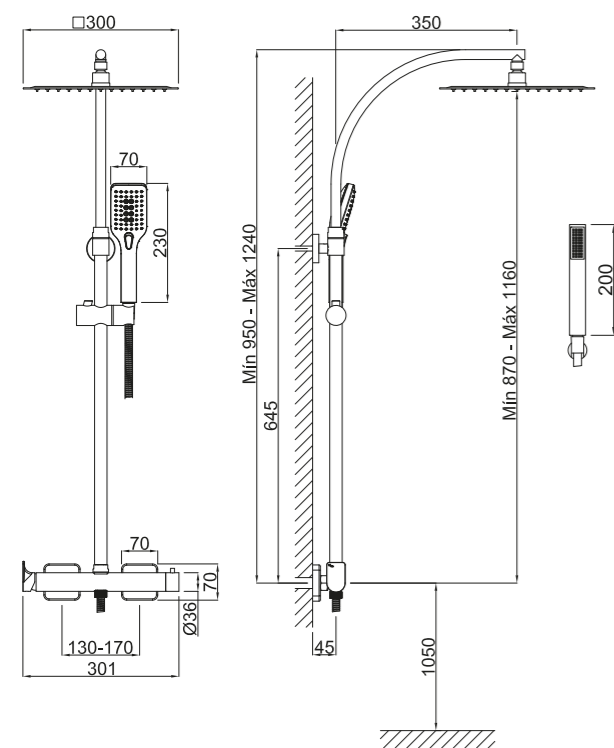

Cod. 56C820C00
Cromo
Chrome Chrome

386,90€

Cod. 56C820E60
Níquel Satinado
Nickel Satiné Satin Nickel

729,90€

Cod. 56C828C1P
Negro Mate
Noir Mat Matt Black

589,90€

Cod. 56C828C1K
Blanco Mate
Blanc Mat Matt White

614,30€