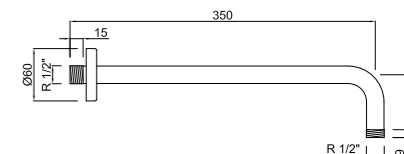

Brazo de ducha para pared

Wall shower arm. Bras de douche mural.

- 200003800 Cromo Chrome Chrome 39,70 €
- 200003860 Niquel Satinado Nickel Satiné Satin Nickel 58,00 €
- 20000381P Negro Mate Noir Mat Mat Black 55,89 €
- 20000381K Blanco Mate Blanc Mat Mat White 58,54 €