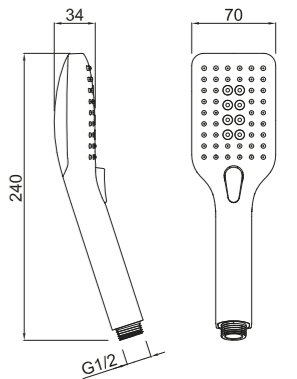

Mango Orona 3 posiciones

Douchette Orona 3 positions
Orona shower handle 3 positions

- | | | |
|-----------|---|---------|
| 690002300 | Cromo
<i>Chrome Chrome</i> | 26,73 € |
| 69000231P | Negro Mate
<i>Noir Mat Mat Black</i> | 32,29 € |
| 69000231K | Blanco Mate
<i>Blanc Mat Mat White</i> | 30,02 € |