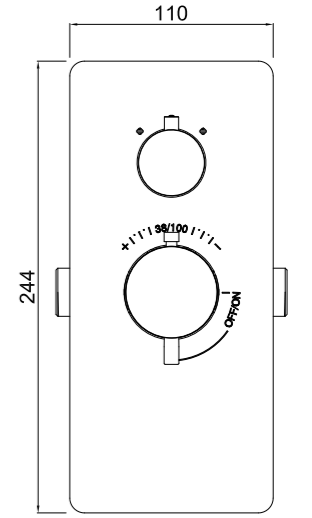

469,90€

Cod. 56E17141P
Negro Mate
Noir Mat Matt Black

451,35€

Cod. 56E17141K
Blanco Mate
Blanc Mat Matt White

448,70€

Combina los empotrados de 1, 2 o 3 salidas de MZ del Rio con los accesorios que fabricamos para conseguir el kit que se ajusta a tu baño.