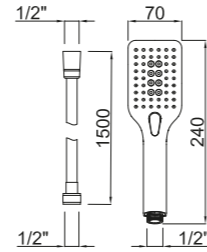

Cod. 566228C1P
Negro Mate
Noir Mat Matt Black
266,00€