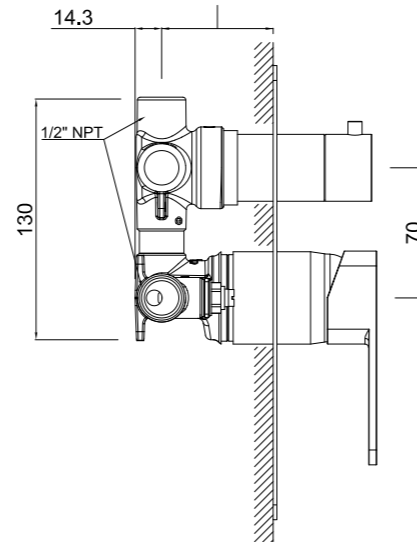

316,76€

Cod. 56A99141K

Blanco Mate
Blanc Mat Matt White

309,00€

Tolerancia empotrar
Built in wall tolerance
Tolérance d'encastrement
De from de 40 a to à 75

Conjunto empotrado monomando 2 salidas
Ensemble mitigeur à encastrer 2 voies
Built-in Shower Set Mixer 2 ways