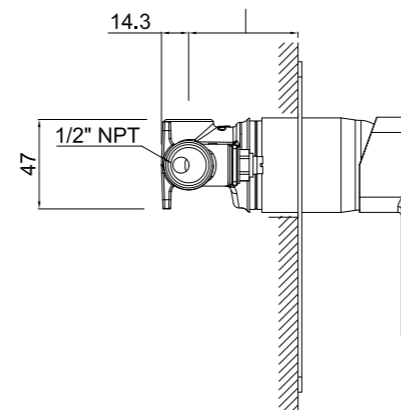

Conjunto empotrado monomando 1 salida
 Ensemble mitigeur à encastrer 1 voie
 Built-in Shower Set Mixer 1 way

56B790C00	Cromo Chrome Chrome	308,75 €
56B790C60	Níquel Satinado Nickel Satiné Satin Nickel	414,75 €
56B790C1P	Negro Mate Noir Mat Mat Black	412,00 €
56B790C1K	Blanco Mate Blanc Mat Mat White	397,60 €