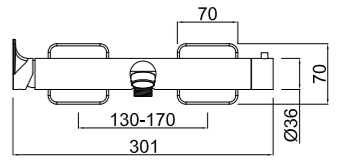

Cod. 56B220C00
Cromo
Chrome Chrome

349,80€

Cod. 56B220060
Níquel Satinado
Nickel Satiné Satin Nickel

496,45€

Cod. 56B228C1P
Negro Mate
Noir Mat Matt Black

487,70€

Cod. 56B220C1K
Blanco Mate
Blanc Mat Matt White

482,30€

Cod. 56B220400
Cromo
Chrome Chrome

322,30€

Cod. 56B220460
Níquel Satinado
Nickel Satiné Satin Nickel

459,65€

Cod. 56B22041P
Negro Mate
Noir Mat Matt Black

449,90€

Cod. 56B22041K
Blanco Mate
Blanc Mat Matt White

443,80€