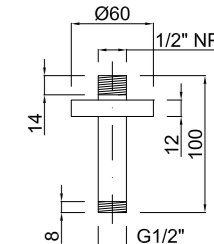

Brazo de ducha recto para techo

Ceiling shower arm. Bras de douche plafond.

- 200001800 Cromo Chrome Chrome 17,17 €
- 20000181P Negro Mate Noir Mat Mat Black 32,56 €
- 20000181K Blanco Mate Blanc Mat Mat White 34,88 €