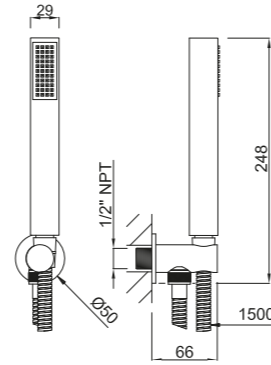

080004460	Niquel Satinado <i>Nickel Satiné Satin Nickel</i>	119,90 €