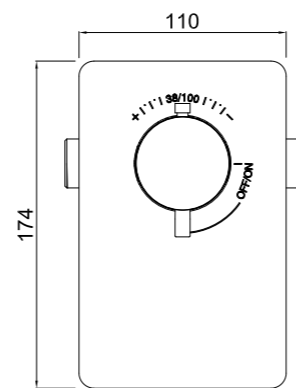

Empotrado termostático 1 salida

Mitigeur thermostatique à encastrer 1 voie Thermostatic Shower Mixer 1 way

Cod. 56B970400

Cromo
Chrome Chrome

284,95€

Cod. 56B970460

Níquel Satinado
Nickel Satiné Satin Nickel