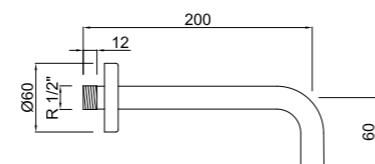

Caño de bañera minimalista

Minimalist bath spout. Bec baignoire minimalist.

- CLM004-00 Cromo Chrome Chrome 37,42 €
- CLM004-60 Niquel Satinado Nickel Satiné Satin Nickel 53,73 €
- CLM004-1P Negro Mate Noir Mat Mat Black 49,95 €
- CLM004-1K Blanco Mate Blanc Mat Mat White 51,57 €