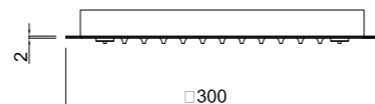

- 200011301 Cromo Chrome Chrome 199,95 €
- 20001131P Negro Mate Noir Mat Mat Black 215,89 €