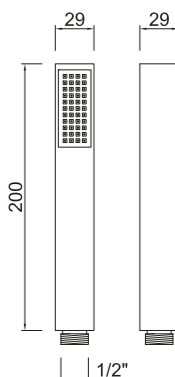

Mango Minimalista 1 posición

Douchette minimaliste 1 position
Minimalist shower handle position

460001900	Cromo <i>Chrome Chrome</i>	16,96 €
460001960	Niquel Satinado <i>Nickel Satiné Satin Nickel</i>	19,39 €
46000191P	Negro Mate <i>Noir Mat Mat Black</i>	19,12 €
46000191K	Blanco Mate <i>Blanc Mat Mat White</i>	25,49 €