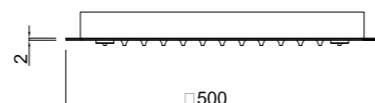

- 200011301 Cromo Chrome Chrome 199,95 €
- 20001131P Negro Mate Noir Mat Mat Black 215,89 €

Rociador de ducha empotrado 500mm

Ceiling-mounted shower-head 500mm.
Douche de plafond 500mm.

- 200010401 Cromo Chrome Chrome 355,90 €
- 20001041P Negro Mate Noir Mat Mat Black 409,32 €
- 20001041K Blanco Mate Blanc Mat Mat White 401,76 €