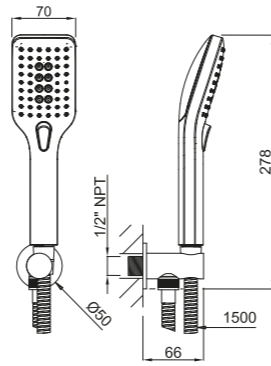

Rociador de ducha ultra fino de 200 mm

Ultra thin shower-head 200mm.
Pomme de douche 200 mm ultra mince.

- 200007601 Acero inoxidable pulido Acier inox. brillant Polished s. steel 52,87 €

Jet de hidromasaje empotrado

Hydromassage concealed jet.
Jet douche d'hydromassage encastrable.

- JD0011-00 Cromo Chrome Chrome 97,09 €

Kit n°43 ARA 3 pos.

- | | | |
|-----------|---|---------|
| 080004300 | Cromo
<i>Chrome Chrome</i> | 55,95 € |
| 08000431P | Negro Mate
<i>Noir Mat Mat Black</i> | 84,00 € |
| 08000431K | Blanco Mate
<i>Blanc Mat Mat White</i> | 86,90 € |