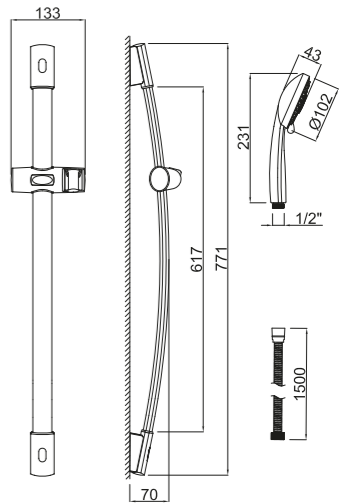

Barra de ducha de latón con mango

Barre douche en laiton avec douchette
Brass sliding bar whit hand shower

700003800	Cromo <i>Chrome Chrome</i>	63,67 €
700003860	Niquel Satinado <i>Nickel Satiné Satin Nickel</i>	94,93 €