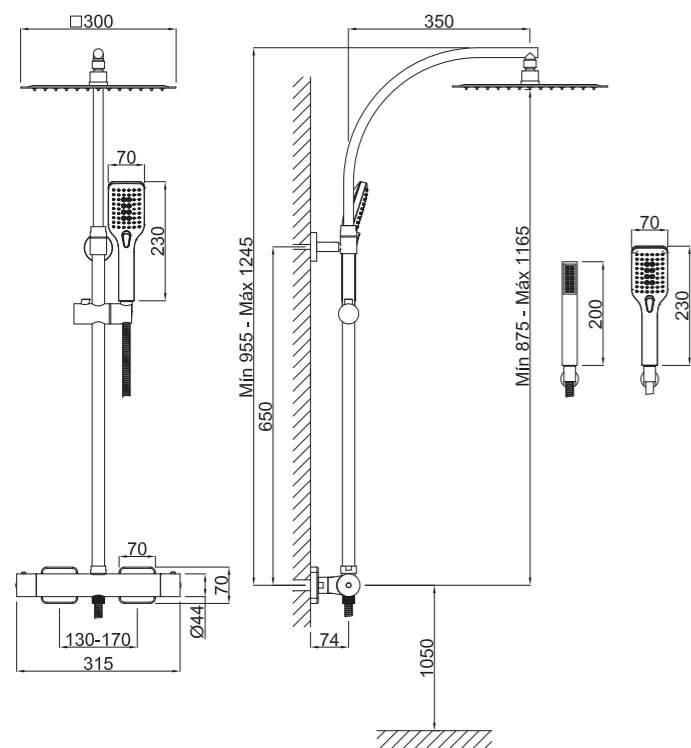

Cod. 56C870C00
Cromo
Chrome Chrome

461,30€

Cod. 56C870E60
Níquel Satinado
Nickel Satiné Satin Nickel

859,50€

Cod. 56C878C1P
Negro Mate
Noir Mat Matt Black

727,90€

Cod. 56C878C1K
Blanco Mate
Blanc Mat Matt White

729,00€