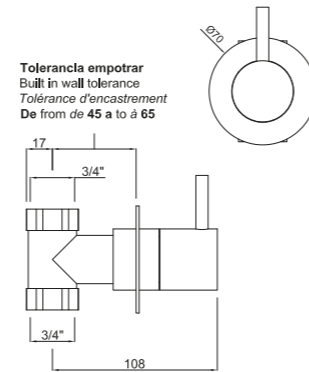

647850200	Cromo <i>Chrome Chrome</i>	106,87 €
647850260	Niquel Satinado <i>Nickel Satiné Satin Nickel</i>	194,35 €
64785021P	Negro Mate <i>Noir Mat Mat Black</i>	151,15 €
64785021K	Blanco Mate <i>Blanc Mat Mat White</i>	171,56 €