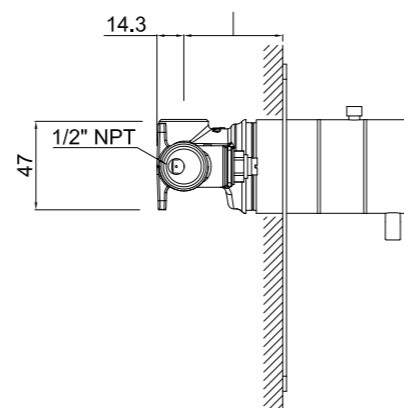

Cod. 56B970460

Níquel Satinado
Nickel Satiné Satin Nickel

345,00€

Tolerancia empotrar
Built in wall tolerance
Tolérance d'encastrement
De from de 40 a to à 65