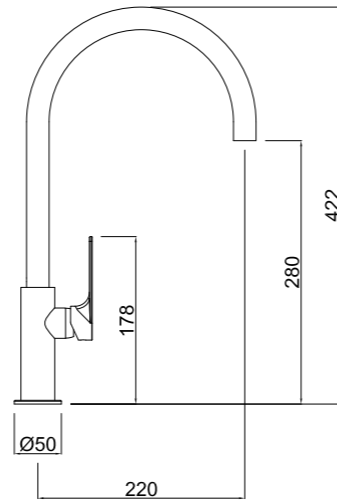

Cod. 5667C0060
Niquel Satinado
Nickel Satiné Satin Nickel

269,75€