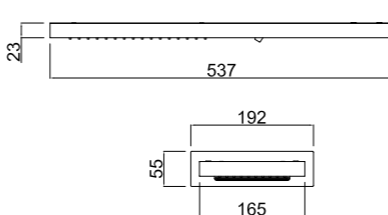

Rociador de ducha de hidromasaje con función lluvia y cascada

Hydromassage with rain and waterfall function shower-head. Pomme de douche d'hydromassage avec fonctions pluie et cascade.

- 200009501 Cromo Chrome Chrome 609,55 €