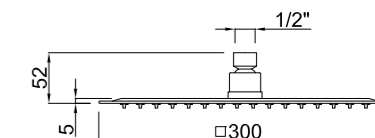

Rociador de ducha ultra fino de 300 mm

Ultra thin shower-head 300mm.
Pomme de douche 300 mm ultra mince.

- 200007701 Acero inoxidable pulido Acier inox. brillant Polished s. steel 97,10 €
- 200007768 Inox. Mate Inox. Mat Matt stainless steel 118,69 €
- 20000771P Negro Mate Noir Mat Mat Black 161,95 €
- 20000771K Blanco Mate Blanc Mat Mat White 160,87 €