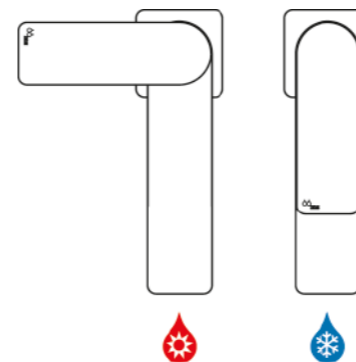

Ahorro de energía, se abre siempre en agua fría

Save energy, turn on always the cold water.

Economie d'énergie, ouverture en eau froide.

cartucho C3

Controla el caudal para ahorrar agua.

Control the flow to save water.

Contrôle le débit pour économiser l'eau.

Fichas técnicas en: Technical sheets at: Fiches techniques sur:

www.mzrio.com

04 - Lavabos

14 - Grupos de ducha

22 - Columnas

34 - Empotrados

44 - Complementos