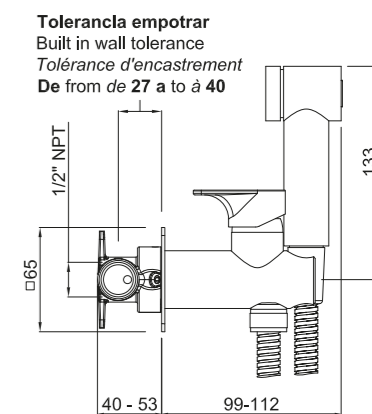

Cod. 5665C0000
Cromo
Chrome Chrome
115,10€

Cod. 5665C0060
Niquel Satinado
Nickel Satiné Satin Nickel
167,25€

Cod. 5665C001P
Negro Mate
Noir Mat Matt Black
138,10€

Cod. 5665C001K
Blanco Mate
Blanc Mat Matt White
135,90€

Cod. 562521A00
Cromo
Chrome Chrome
156,80€

Cod. 562528A1P
Negro Mate
Noir Mat Matt Black
221,45€

Cod. 56252101K
Blanco Mate
Blanc Mat Matt White
219,90€