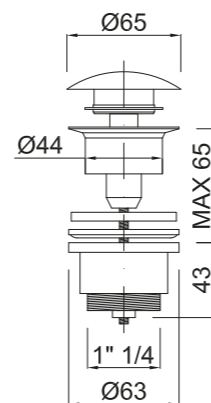

140002100	Cromo <i>Chrome Chrome</i>	19,95 €
140002160	Niquel Satinado <i>Nickel Satiné Satin Nickel</i>	44,93 €
14000211P	Negro Mate <i>Noir Mat Mat Black</i>	43,09 €
14000211K	Blanco Mate <i>Blanc Mat Mat White</i>	42,34 €