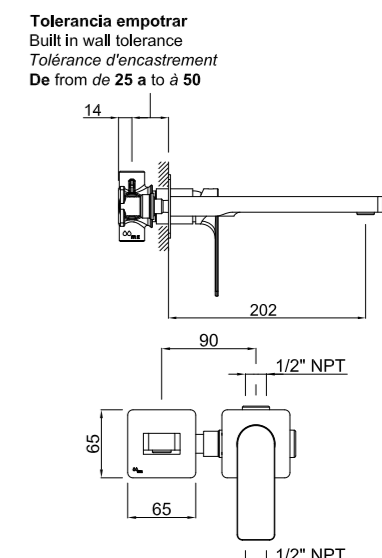

239,75€

Cod. 56L6C0060
 Niquel Satinado
 Nickel Satiné Satin Nickel

299,20€

Cod. 56L6C001P
 Negro Mate
 Noir Mat Matt Black

282,25€

Cod. 56L6C001K
 Blanco Mate
 Blanc Mat Matt White

287,40€

Cod. 5665C0000
Cromo
Chrome Chrome
115,10€