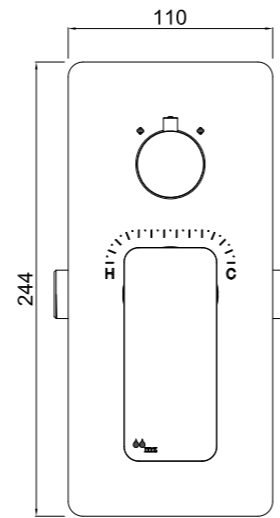

Cod. 56E191400
Cromo
Chrome Chrome

324,25€

Cod. 56E191460
Níquel Satinado
Nickel Satiné Satin Nickel

406,90€

Cod. 56E19141P
Negro Mate
Noir Mat Matt Black

369,00€

Cod. 56E19141K
Blanco Mate
Blanc Mat Matt White

357,50€

Cod. 56E171400
Cromo
Chrome Chrome