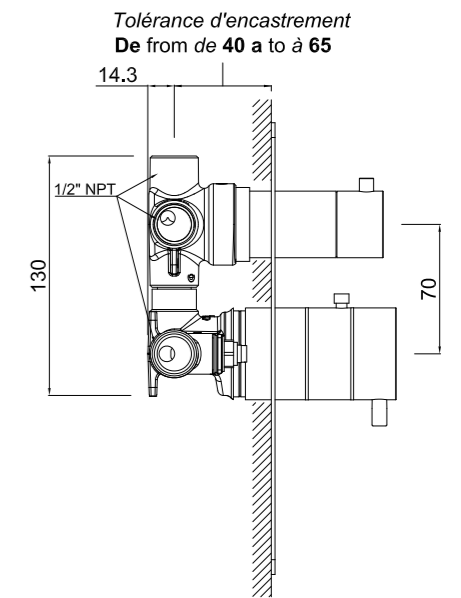

469,90€

Cod. 56E17141P
Negro Mate
Noir Mat Matt Black

451,35€

Cod. 56E17141K
Blanco Mate
Blanc Mat Matt White

448,70€

Combina los empotrados de 1, 2 o 3 salidas de MZ del Rio con los accesorios que fabricamos para conseguir el kit que se ajusta a tu baño.