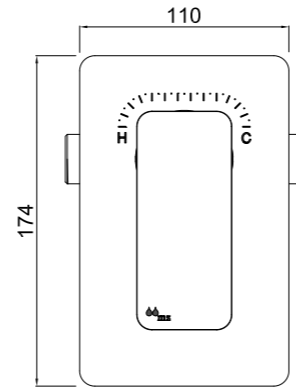

174,55€

Cod. 56B991460
 Níquel Satinado
 Nickel Satiné Satin Nickel

238,15€

Cod. 56B99141P
 Negro Mate
 Noir Mat Matt Black

205,50€

Cod. 56B99141K
 Blanco Mate
 Blanc Mat Matt White

199,80€

Tolerancia empotrar
 Built in wall tolerance
 Tolérance d'encastrement
 De from de 40 a to à 75