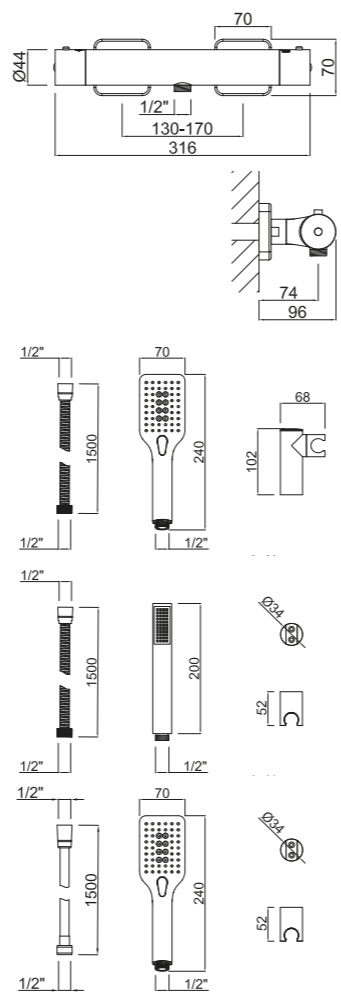

Cod. 562270400
Cromo
Chrome Chrome

256,85€

Cod. 562270460
Níquel Satinado
Nickel Satiné Satin Nickel

397,30€

Cod. 56227041P
Negro Mate
Noir Mat Matt Black

339,30€

Cod. 56227041K
Blanco Mate
Blanc Mat Matt White

341,45€