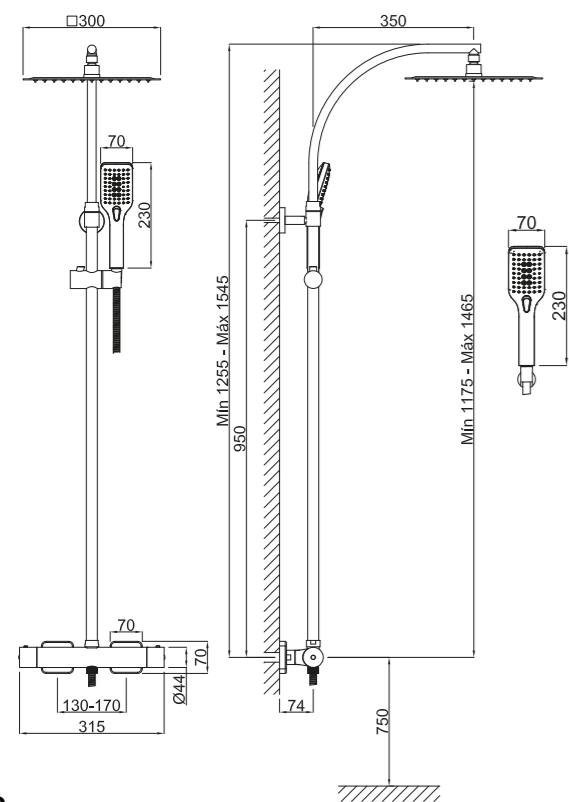

493,10€

744,45€

749,90€