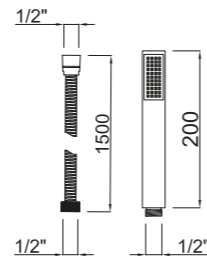

Cod. 566228C1K
Blanco Mate
Blanc Mat Matt White
262,25€