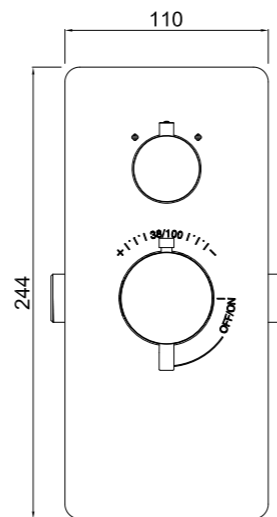

Cod. 56A970400
Cromo
Chrome Chrome

390,25€

Cod. 56A970460
Níquel Satinado
Nickel Satiné Satin Nickel

440,50€

Cod. 56A97041P
Negro Mate
Noir Mat Matt Black

447,35€

Cod. 56A97041K
Blanco Mate
Blanc Mat Matt White

445,65€