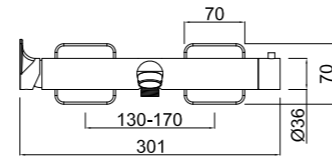

Cod. 56B220C1K
Blanco Mate
Blanc Mat Matt White

482,30€

Cod. 56B220400
Cromo
Chrome Chrome

322,30€