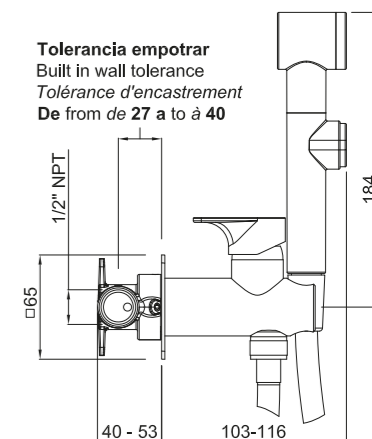

Cod. 5665C0000
Cromo
Chrome Chrome
115,10€

Cod. 5665C0060
Niquel Satinado
Nickel Satiné Satin Nickel
167,25€

Cod. 5665C001P
Negro Mate
Noir Mat Matt Black
138,10€

Cod. 5665C001K
Blanco Mate
Blanc Mat Matt White
135,90€

Cod. 562521A00
Cromo
Chrome Chrome
156,80€

Cod. 562528A1P
Negro Mate
Noir Mat Matt Black
221,45€

Cod. 56252101K
Blanco Mate
Blanc Mat Matt White
219,90€