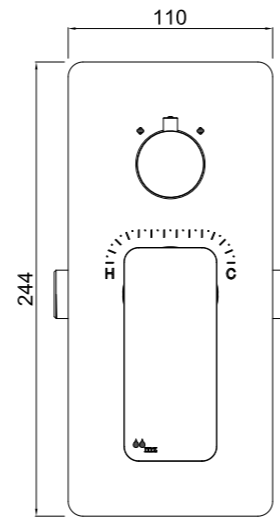

Cod. 56A991400

Cromo
Chrome Chrome

246,50€

Cod. 56A991460

Níquel Satinado
Nickel Satiné Satin Nickel

337,90€

Cod. 56A99141P

Negro Mate
Noir Mat Matt Black

316,76€

Cod. 56A99141K

Blanco Mate
Blanc Mat Matt White

309,00€