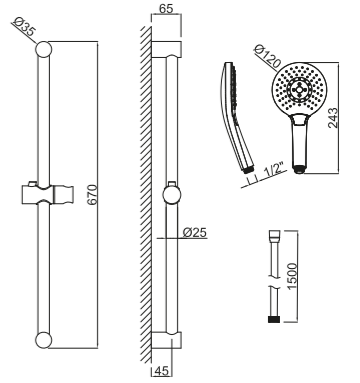

Rociador de ducha ultra fino de 300 mm

Ultra thin shower-head 300mm.
Pomme de douche 300 mm ultra mince.

- 200007701 Acero inoxidable pulido Acier inox. brillant Polished s. steel 97,10 €
- 200007768 Inox. Mate Inox. Mat Matt stainless steel 118,69 €
- 20000771P Negro Mate Noir Mat Mat Black 161,95 €
- 20000771K Blanco Mate Blanc Mat Mat White 160,87 €

Rociador de ducha ultra fino de 200 mm

Ultra thin shower-head 200mm.
Pomme de douche 200 mm ultra mince.

- 200007601 Acero inoxidable pulido Acier inox. brillant Polished s. steel 52,87 €

Jet de hidromasaje empotrado

Hydromassage concealed jet.
Jet douche d'hydromassage encastrable.

- JD0011-00 Cromo Chrome Chrome 97,09 €

Kit n°43 ARA 3 pos.

- | | | |
|-----------|---|---------|
| 080004300 | Cromo
<i>Chrome Chrome</i> | 55,95 € |
| 08000431P | Negro Mate
<i>Noir Mat Mat Black</i> | 84,00 € |
| 08000431K | Blanco Mate
<i>Blanc Mat Mat White</i> | 86,90 € |

Barra de ducha de latón con mango

Barre douche en laiton avec douchette
Brass sliding bar whit hand shower

- | | | |
|-----------|---|----------|
| 70000441P | Negro Mate
<i>Noir Mat Mat Black</i> | 140,18 € |
|-----------|---|----------|