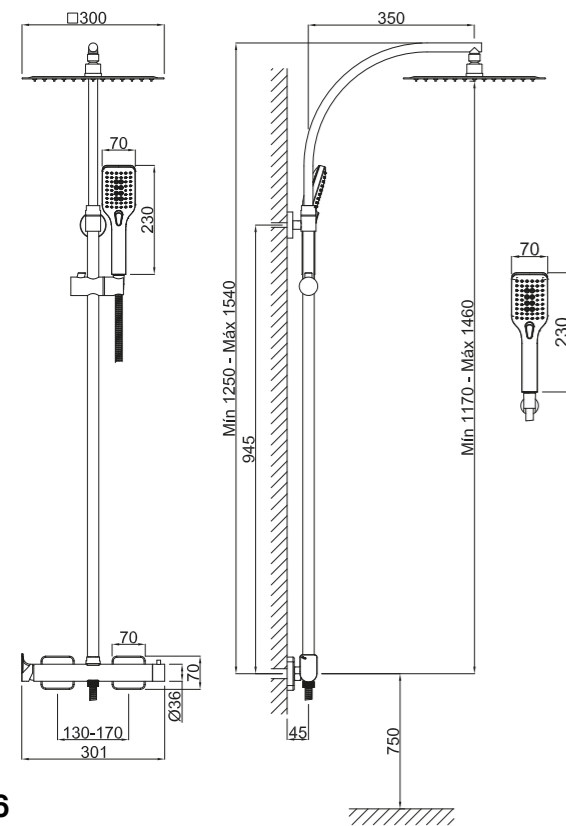

Cod. 56C920C00
Cromo
Chrome Chrome

417,60€

Cod. 56C928C1P
Negro Mate
Noir Mat Matt Black

631,00€

Cod. 56C928C1K
Blanco Mate
Blanc Mat Matt White

621,00€