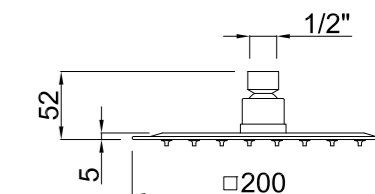

Rociador de ducha ultra fino de 200 mm

Ultra thin shower-head 200mm.
Pomme de douche 200 mm ultra mince.

- 200007601 Acero inoxidable pulido Acier inox. brillant Polished s. steel 52,87 €