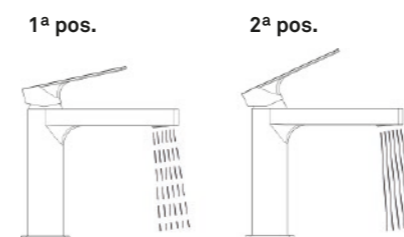

Ahorro de energía, se abre siempre en agua fría

Save energy, turn on always the cold water.

Economie d'énergie, ouverture en eau froide.

cartucho C3

Controla el caudal para ahorrar agua.

Control the flow to save water.

Contrôle le débit pour économiser l'eau.

Fichas técnicas en: Technical sheets at: Fiches techniques sur:

www.mzrio.com

04 - Lavabos

14 - Grupos de ducha

22 - Columnas

34 - Empotrados

44 - Complementos