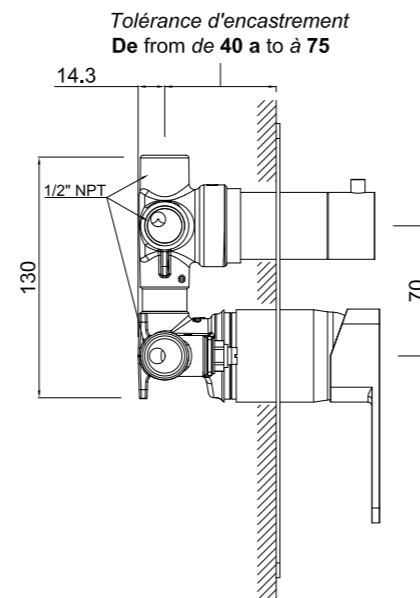

Cod. 56E191400
Cromo
Chrome Chrome

324,25€

Cod. 56E191460
Níquel Satinado
Nickel Satiné Satin Nickel

406,90€

Cod. 56E19141P
Negro Mate
Noir Mat Matt Black

369,00€

Cod. 56E19141K
Blanco Mate
Blanc Mat Matt White

357,50€

Cod. 56E171400
Cromo
Chrome Chrome