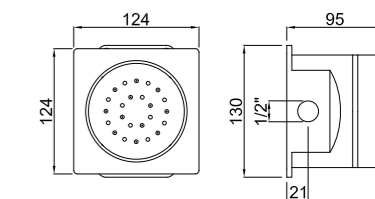

Jet de hidromasaje empotrado

Hydromassage concealed jet.
Jet douche d'hydromassage encastrable.

- JD0011-00 Cromo Chrome Chrome 97,09 €