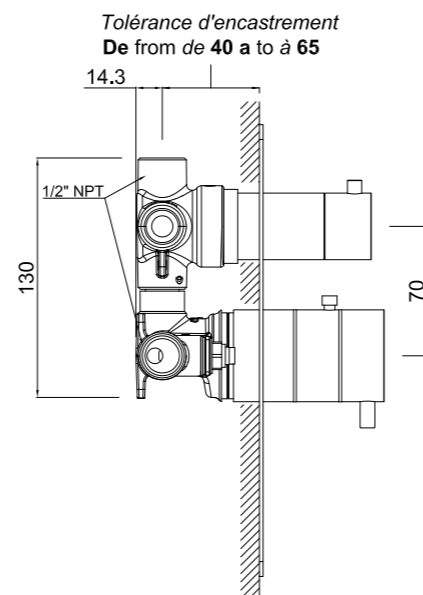

* Precios sin IVA * Prix hors taxe * Prices without taxes