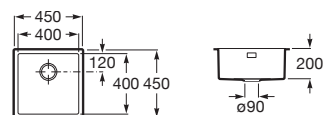

Praga 74*

Fregadero de 1 cubeta de acero inoxidable con válvula 3/2" y desagüe.

A870E10740

ACERO INOX

Praga 50*

Fregadero de 1 cubeta de acero inoxidable con válvula 3/2" y desagüe.

A870E10500

ACERO INOX

Praga 45*

Fregadero de 1 cubeta de acero inoxidable con válvula 3/2" y desagüe.

A870E10450

ACERO INOX

Praga 40*

Fregadero de 1 cubeta de acero inoxidable con válvula 3/2" y desagüe.

A870E10400

ACERO INOX