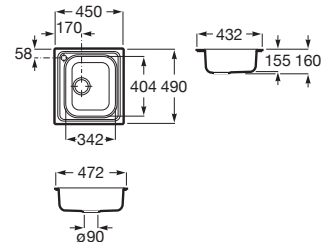

ACERO INOX

45

155