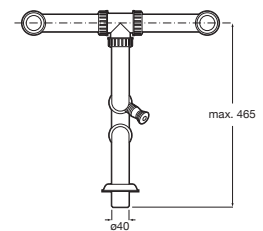

Sifón

Sifón salvaespacio para fregaderos de 2 cubetas. Compatible exclusivamente con los fregaderos de acero inoxidable de Roca. Dispone de conexión para lavavajillas.

A506405707