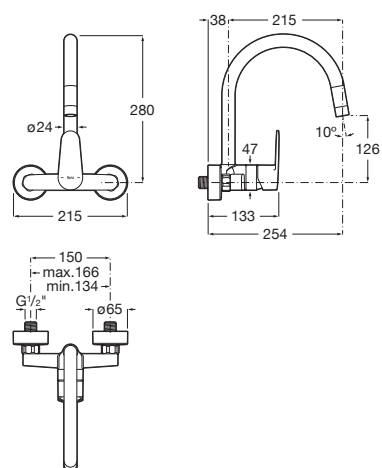

Cocinas - Grifería

Victoria Plus

Mezclador monomando exterior para cocina con caño giratorio y aireador.

A5A764FC00

Acabados:

C0

N