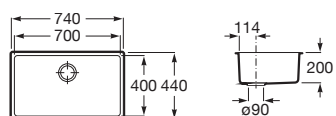

Cubeta con válvula 3½".

A870P10700

ACERO
INOX

80

200

Roma 50

Cubeta con válvula 3½".

A870P10500