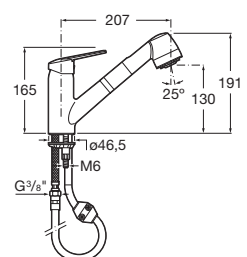

Victoria

Mezclador monomando para cocina con caño giratorio extraíble con dos funciones y enlaces de alimentación flexibles.

A5A8125C00

Acabados:

C0