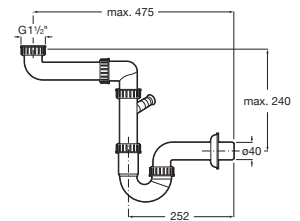

Sifón

Sifón salvaespacio para fregaderos de 1 cubeta. Compatible exclusivamente con los fregaderos de acero inoxidable de Roca. Dispone de conexión para lavavajillas.

A506405607