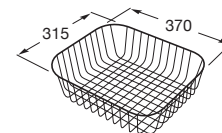

Cesta varilla inox

Cesta escurridor para fregadero.

A865090000