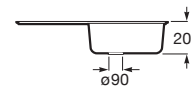

Oslo 100

Fregadero reversible de 1 cubeta de Quarzex® con escurridor, recogedor, dos orificios insinuados para la grifería, válvulas 3½" y sifón.

A880130..0

Acabados:

QUARZEX®

Oslo 85

Fregadero reversible de 1 cubeta de Quarzex® con escurridor, recogedor, dos orificios insinuados para la grifería, válvulas 3½" y sifón.