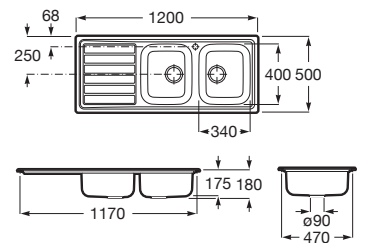

Victoria 120 ED

Fregadero de 2 cubetas, 1 escurridor a la derecha y válvulas.

A873121A01

ACERO INOX

Victoria 120 EI

Fregadero de 2 cubetas, 1 escurridor a la izquierda y válvulas.

A874121A01

ACERO INOX