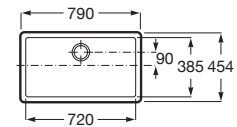

Helsinki 50

Fregadero de una cubeta de Quarzex®, orificio insinuado para la grifería, válvulas 3½" y sifón.

A880240..0

Acabados:

02 11 94

QUARZEX®

Helsinki 40

Fregadero de una cubeta de Quarzex®, orificio insinuado para la grifería, válvulas 3½" y sifón.

A880230..0

Acabados:

02 11 94

QUARZEX®

Riga 70

Fregadero de 1 cubeta de Quarzex® con válvula 3½" y sifón.

A880220..0

Acabados:

02 11 94

QUARZEX®

Riga 50

Fregadero de 1 cubeta de Quarzex® con válvula 3½" y sifón.

A880150..0

Acabados:

02 11 94

QUARZEX®