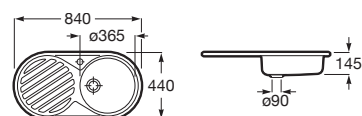

Duo 80 EI

Fregadero de 1 cubeta de acero inoxidable y escurridor a la izquierda con orificio para la grifería y válvula 3/2".

A870940845

ACERO INOX

45

145

Ruedo

Fregadero de 1 cubeta de acero inoxidable con orificio para la grifería y válvula 3/2".