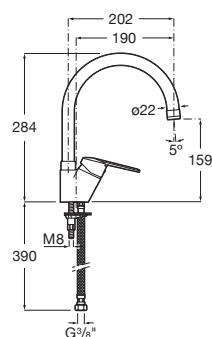

Mezclador monomando para cocina con caño giratorio y enlaces de alimentación flexibles.

A5A8E25C00

Acabados:

C0

Victoria

Mezclador monomando para cocina con caño giratorio y enlaces de alimentación flexibles.