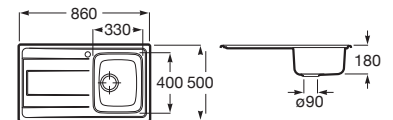

Budapest 86 EI

Fregadero de 1 cubeta, 1 escurridor a la izquierda, un orificio insinuado para la grifería y válvula 3/2".

A870N40860