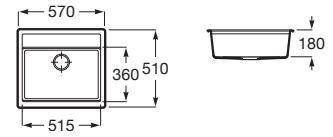

Helsinki 50

Fregadero de una cubeta de Quarzex®, orificio insinuado para la grifería, válvulas 3½" y sifón.

A880240..0

Acabados:

02 11 94

QUARZEX®

Helsinki 40

Fregadero de una cubeta de Quarzex®, orificio insinuado para la grifería, válvulas 3½" y sifón.