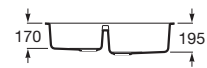

A880170..0

Acabados:

QUARZEX®

Oslo 85 2C

Fregadero reversible de 2 cubetas de Quarzex® con recogedor, dos orificios insinuados para la grifería, válvulas 3½" y sifón.

A880160..0

Acabados:

QUARZEX®