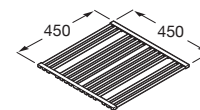

Tabla de corte de cristal negro Riga.

A868200000 450 mm

Tabla de corte de cristal negro Oslo.

A868190000 485 mm

Rollmat inox enrollable para Oslo, Riga y Bergen

Rollmat inox enrollable.

A862190000

Dispensador de jabón para Oslo, Riga y Bergen