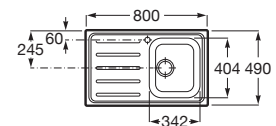

A873801A01

ACERO INOX

Victoria 80 EI

Fregadero de una cubeta, 1 escurridor a la izquierda y válvula.

A874801A01

ACERO INOX

Victoria 60

Fregadero de 1 cubeta con válvula.