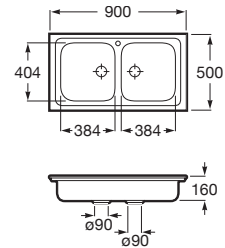

E-90 2C

Fregadero de 2 cubetas de acero inoxidable con válvula.

A870420903

ACERO INOX

90

155

E-80 2C

Fregadero de 2 cubetas de acero inoxidable con válvula.