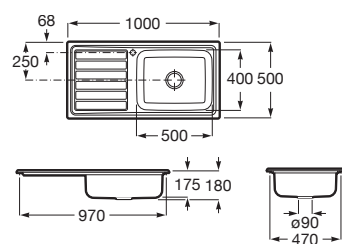

ACERO INOX

60

170