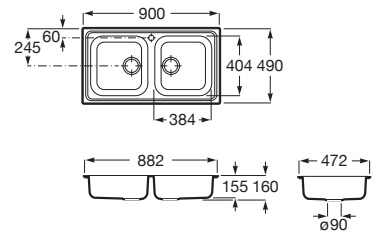

Glasgow 80 EI

Fregadero de 1 cubeta, 1 escurridor a la izquierda y válvula 3/2".

A874801C01

ACERO INOX

Victoria 120 ED

Fregadero de 2 cubetas, 1 escurridor a la derecha y válvulas.

A873121A01

ACERO INOX

Victoria 120 EI

Fregadero de 2 cubetas, 1 escurridor a la izquierda y válvulas.

A874121A01

ACERO INOX

Victoria 90 2C

Fregadero de 2 cubetas con válvulas.

A872901A01

ACERO INOX

Victoria 90 ED

Fregadero de una cubeta, 1 escurridor a la derecha y válvula.

A873901A01

ACERO INOX