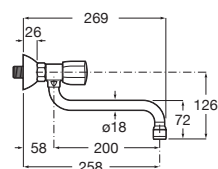

Brava

Mezclador bimando exterior para cocina con caño giratorio.

A5A768EC00

Acabados:

C0