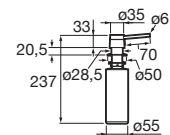

Dispensador de jabón para Oslo, Riga y Bergen

Dispensador de jabón.

A861104000