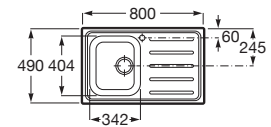

Cocinas - Fregaderos / Acero inoxidable

Victoria 90 EI

Fregadero de una cubeta, 1 escurridor a la izquierda y válvula.

A874901A01

ACERO INOX

Victoria 80 2C

Fregadero de 2 cubetas con válvulas.

A872801A01

ACERO INOX

Victoria 80 ED

Fregadero de una cubeta, 1 escurridor a la derecha y válvula.

A873801A01

ACERO INOX

Victoria 80 EI

Fregadero de una cubeta, 1 escurridor a la izquierda y válvula.

A874801A01

ACERO INOX

Victoria 60

Fregadero de 1 cubeta con válvula.

A871601A01

ACERO INOX