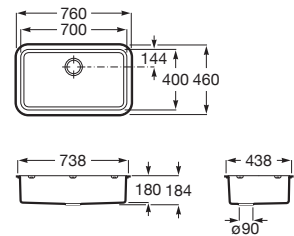

Berlin 70

Fregadero de 1 cubeta, válvula 3/2" y desagüe.

A871701B00