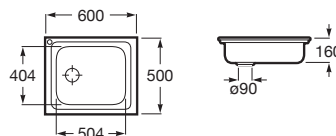

ACERO INOX

60

155