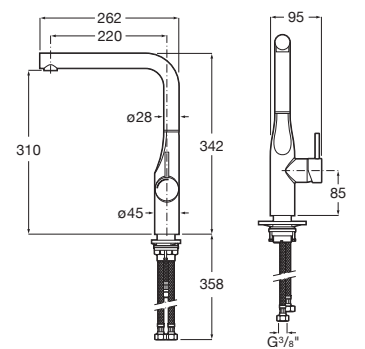

Mezclador monomando para cocina con caño curvo giratorio y enlaces de alimentación flexibles. Apertura en agua fría.

A5A834DC00

Acabados:

C0

APERTURA EN FRÍO

11L

Ona

Mezclador monomando para cocina con caño curvo giratorio, ducha extraíble de dos funciones y enlaces de alimentación flexibles. Apertura en agua fría.