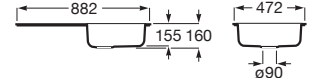

Cocinas - Fregaderos / Acero inoxidable

Victoria 90 EI

Fregadero de una cubeta, 1 escurridor a la izquierda y válvula.

A874901A01

ACERO INOX

Victoria 80 2C

Fregadero de 2 cubetas con válvulas.

A872801A01

ACERO INOX

Victoria 80 ED

Fregadero de una cubeta, 1 escurridor a la derecha y válvula.

A873801A01

ACERO INOX

Victoria 80 EI

Fregadero de una cubeta, 1 escurridor a la izquierda y válvula.

A874801A01

ACERO INOX

Victoria 60

Fregadero de 1 cubeta con válvula.

A871601A01

ACERO INOX