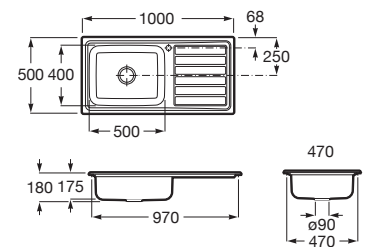

Glasgow 100 ED

Fregadero de 1 cubeta, 1 escurridor a la derecha y válvula 3/2".

A873101C01