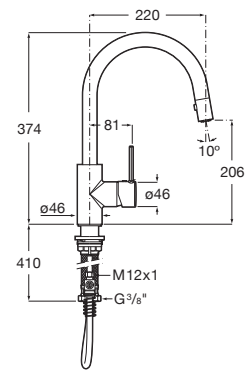

Cocinas - Grifería

Targa

Mezclador monomando para cocina con caño giratorio extraíble y con dos funciones.

A5A8160C00

Acabados:

C0