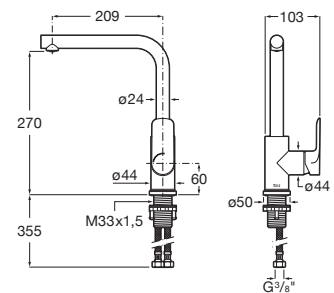

A5A836ENB0 

Negro mate

Acabados:

APERTURA EN FRÍO

🚰 7L

Cala

Mezclador monomando para cocina con caño curvo giratorio, ducha extraíble de dos funciones y enlaces de alimentación flexibles. Apertura en agua fría.