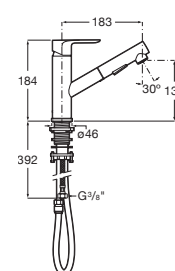

APERTURA EN FRÍO

🚰 6L