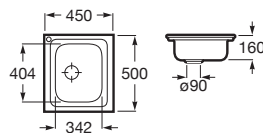

ACERO INOX

50

155