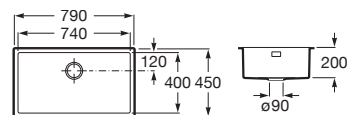

Praga 74*

Fregadero de 1 cubeta de acero inoxidable con válvula 3/2" y desagüe.

A870E10740

ACERO INOX

Praga 50*

Fregadero de 1 cubeta de acero inoxidable con válvula 3/2" y desagüe.

A870E10500

ACERO INOX

Praga 45*

Fregadero de 1 cubeta de acero inoxidable con válvula 3/2" y desagüe.

A870E10450

ACERO INOX

Praga 40*

Fregadero de 1 cubeta de acero inoxidable con válvula 3/2" y desagüe.

A870E10400

ACERO INOX