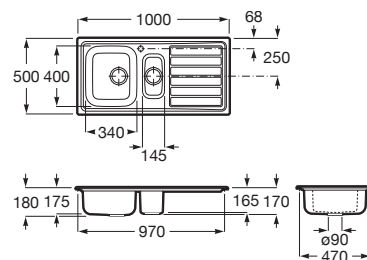

ACERO INOX

60

170/150