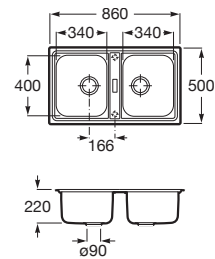

ACERO
INOX

90

(R)

200