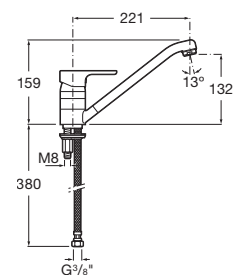

APERTURA EN FRÍO