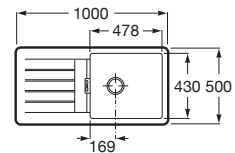

Oslo 100

Fregadero reversible de 1 cubeta de Quarzex® con escurridor, recogedor, dos orificios insinuados para la grifería, válvulas 3½" y sifón.

A880130..0

Acabados:

QUARZEX®

Oslo 85

Fregadero reversible de 1 cubeta de Quarzex® con escurridor, recogedor, dos orificios insinuados para la grifería, válvulas 3½" y sifón.