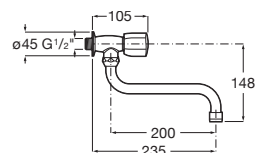

Acabados:

C0

Brava

Mezclador monomando exterior para cocina con caño giratorio.

A5A878EC00

Acabados:

C0

Grifería de cocina Mencia, fregadero Riga.