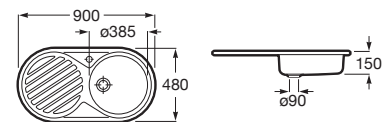

Duo 90 2C

Fregadero de 2 cubetas de acero inoxidable con orificio para la grifería y válvulas 3/2".

A870920901

ACERO INOX

Duo 80 2C

Fregadero de 2 cubetas de acero inoxidable con orificio para la grifería y válvulas 3/2".

A870920845

ACERO INOX

Duo 90 ED

Fregadero de 1 cubeta de acero inoxidable y escurridor a la derecha con orificio para la grifería y válvula 3/2".

A870930901

ACERO INOX

Duo 90 EI

Fregadero de 1 cubeta de acero inoxidable y escurridor a la izquierda con orificio para la grifería y válvula 3/2".

A870940901

ACERO INOX

Duo 80 ED

Fregadero de 1 cubeta de acero inoxidable y escurridor a la derecha con orificio para la grifería y válvula 3/2".

A870930845

ACERO INOX