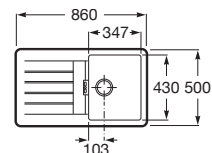

Oslo 100 2C

Fregadero reversible de 2 cubetas de Quarzex® con escurridor, dos orificios insinuados para la grifería, válvulas 3½" y sifón.

A880170..0

Acabados:

QUARZEX®

Oslo 85 2C

Fregadero reversible de 2 cubetas de Quarzex® con recogedor, dos orificios insinuados para la grifería, válvulas 3½" y sifón.

A880160..0

Acabados:

QUARZEX®

Oslo 100

Fregadero reversible de 1 cubeta de Quarzex® con escurridor, recogedor, dos orificios insinuados para la grifería, válvulas 3½" y sifón.

A880130..0

Acabados:

QUARZEX®

Oslo 85

Fregadero reversible de 1 cubeta de Quarzex® con escurridor, recogedor, dos orificios insinuados para la grifería, válvulas 3½" y sifón.

A880120..0

Acabados:

QUARZEX®