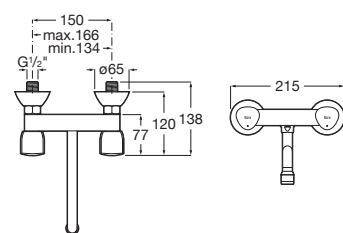

Brava

Mezclador bimando exterior para cocina con caño giratorio.

A5A768EC00

Acabados:

C0