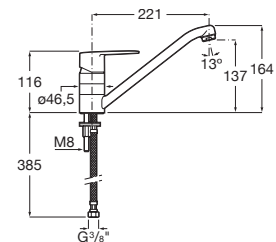

Victoria Plus

Mezclador monomando exterior para cocina con caño giratorio y enlaces de alimentación flexibles.

A5A894FC00

Acabados:

N