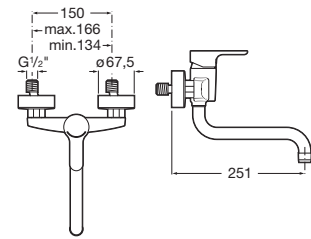

A5A8909C00

Acabados:

APERTURA EN FRÍO

L20

Mezclador monomando exterior para cocina con caño giratorio.

A5A7609C00

Acabados:

Victoria Plus