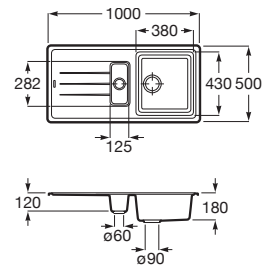

Fregadero reversible de dos cubetas, un escurridor, dos orificios insinuados para la grifería, válvulas 3½" y 2½" y sifón.

A880200..0

Acabados:

02 94

QUARZEX®

Bergen 85 2C

Fregadero de dos cubetas, dos orificios insinuados para la grifería, válvula 3½" y sifón.