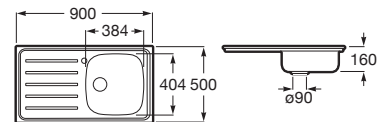

45

155

E-90 EI

Fregadero de 1 cubeta de acero inoxidable con escurridor a la izquierda, orificio para la grifería y válvula.

A870H40901

ACERO INOX

45

155