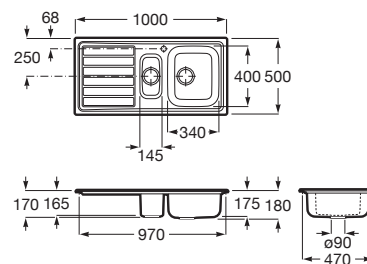

60

170/150

Glasgow 100EI 2C

Fregadero de 2 cubetas, 1 escurridor a la izquierda y válvula 3½".

A87S101C01

ACERO INOX

60

170/150