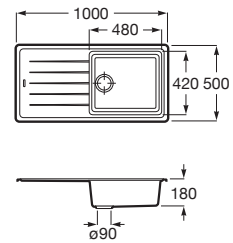

Cocinas - Fregaderos / Quarzex®

Bergen 100 2C

Fregadero reversible de dos cubetas, un escurridor, dos orificios insinuados para la grifería, válvulas 3½" y 2½" y sifón.

A880200..0

Acabados:

02 94

QUARZEX®

Bergen 85 2C

Fregadero de dos cubetas, dos orificios insinuados para la grifería, válvula 3½" y sifón.

A880210..0

Acabados:

02 94

QUARZEX®

Bergen 100

Fregadero reversible de una cubeta, un escurridor, dos orificios insinuados para la grifería, válvula 3½" y sifón.

A880190..0

Acabados:

02 94

QUARZEX®

Bergen 80

Fregadero reversible de una cubeta, dos orificios insinuados para la grifería, válvula 3½" y sifón.

A880180..0

Acabados:

02 94

QUARZEX®