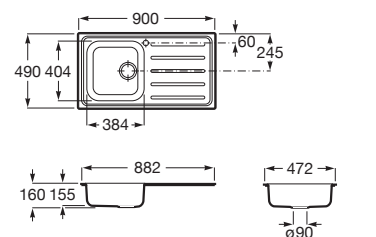

Victoria 90 2C

Fregadero de 2 cubetas con válvulas.

A872901A01

ACERO INOX

Victoria 90 ED

Fregadero de una cubeta, 1 escurridor a la derecha y válvula.

A873901A01

ACERO INOX