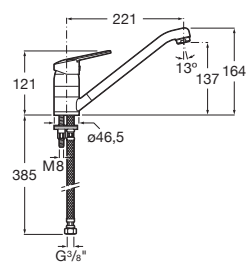

APERTURA EN FRÍO