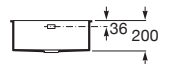

Paris 74

Fregadero de 1 cubeta de acero inoxidable con válvula 3 1/2".

A870J10740

ACERO INOX

Paris 50

Fregadero de 1 cubeta de acero inoxidable con válvula 3 1/2".

A870J10500

ACERO INOX

Paris 45

Fregadero de 1 cubeta de acero inoxidable con válvula 3 1/2".

A870J10450

ACERO INOX

Paris 40

Fregadero de 1 cubeta de acero inoxidable con válvula 3 1/2".

A870J10400

ACERO INOX