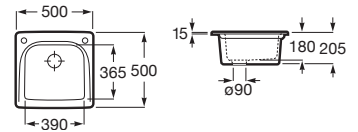

Beverly 85 2C

Fregadero de 2 cubetas de gres con un orificio practicado y otro insinuado para la grifería, válvulas 3½" y desagües.

A366057000

GRES

Beverly 85-E

Fregadero reversible de 1 cubeta de gres con escurridor, dos orificios insinuados para la grifería, válvula 3½" y desagüe.

A366067000

GRES

Beverly 50

Fregadero de 1 cubeta de gres con dos orificios insinuados para la grifería, válvula 3½" y desagüe.

A366087000

GRES

Leman 90 2C

Fregadero de 2 cubetas de gres con dos orificios insinuados para la grifería y válvulas 3½".

A365961001

GRES