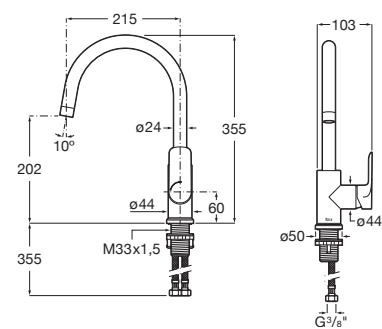

APERTURA EN FRÍO

🚰 7L