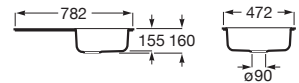

A873801A01

ACERO INOX

Victoria 80 EI

Fregadero de una cubeta, 1 escurridor a la izquierda y válvula.

A874801A01

ACERO INOX

Victoria 60

Fregadero de 1 cubeta con válvula.