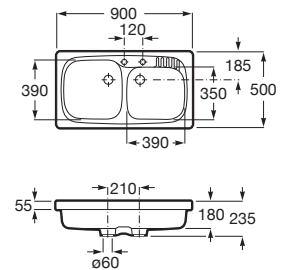

Beverly 85 2C

Fregadero de 2 cubetas de gres con un orificio practicado y otro insinuado para la grifería, válvulas 3½" y desagües.

A366057000

GRES

Beverly 85-E

Fregadero reversible de 1 cubeta de gres con escurridor, dos orificios insinuados para la grifería, válvula 3½" y desagüe.

A366067000

GRES

Beverly 50

Fregadero de 1 cubeta de gres con dos orificios insinuados para la grifería, válvula 3½" y desagüe.

A366087000

GRES

Leman 90 2C

Fregadero de 2 cubetas de gres con dos orificios insinuados para la grifería y válvulas 3½".

A365961001

GRES