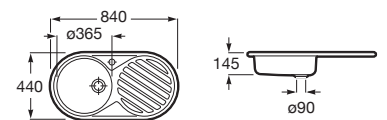

A870940901

ACERO INOX

Duo 80 ED

Fregadero de 1 cubeta de acero inoxidable y escurridor a la derecha con orificio para la grifería y válvula 3/2".

A870930845

ACERO INOX

Cocinas - Fregaderos / Acero inoxidable