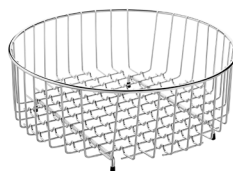

Cesta Round

Cesta varilla inox round Ø 350 mm.

A865060000