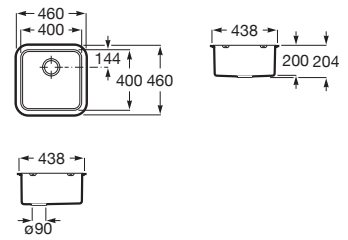

Berlin 40 Plus

Fregadero de 1 cubeta de acero inoxidable con válvula 3/2" y desagüe.

A870B10400