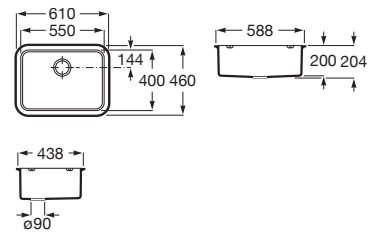

Berlin 55 Plus

Fregadero de 1 cubeta de acero inoxidable con válvula 3/2" y desagüe.

A870B10550