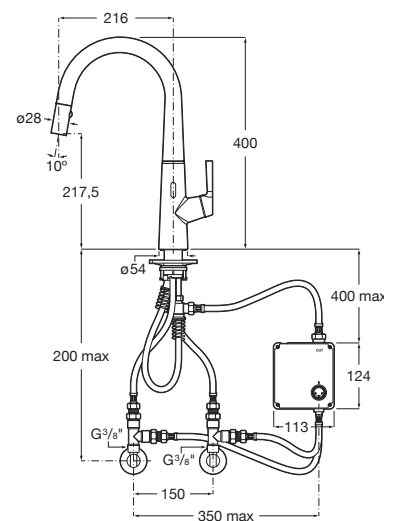

A5A8A2AC00

Acabados:

C0

APERTURA EN FRÍO

6L

Syra

Mezclador monomando para cocina con caño curvo giratorio y ducha extraíble de dos funciones. Incluye enlaces de alimentación flexibles. Apertura en agua fría.