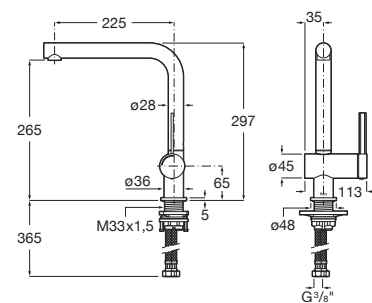

10L

Ona

Mezclador monomando para cocina con caño giratorio y enlaces de alimentación flexibles. Apertura en agua fría.

A5A831FC00
Cromado

A5A831FNB0 
Negro mate

Acabados:

APERTURA EN FRÍO

6L