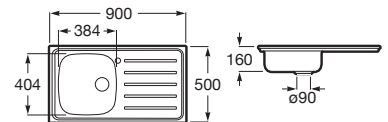

ACERO INOX

45

155