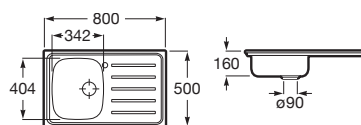

Cocinas - Fregaderos / Acero inoxidable

E-80 ED

Fregadero de 1 cubeta de acero inoxidable con escurridor a la derecha, orificio para la grifería y válvula.

A870H30801

ACERO INOX

40

155

E-80 EI