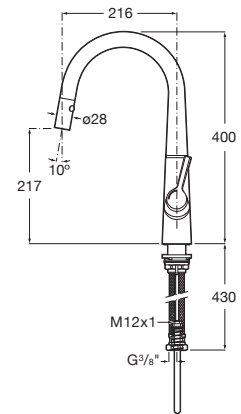

APERTURA EN FRÍO

6,5L