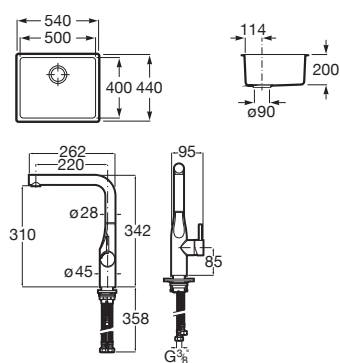

Cocinas - Fregaderos / Acero inoxidable - Packs

Pack Roma 50 + Glera

Pack de fregadero Roma 50 (ref. A870P10500) y grifería de cocina Glera (ref. A5A834DC00).

A870PD050G