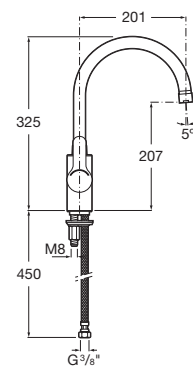

APERTURA EN FRÍO