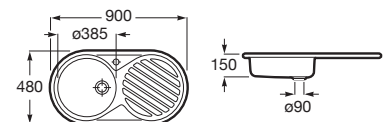

A870920845

ACERO INOX

Duo 90 ED

Fregadero de 1 cubeta de acero inoxidable y escurridor a la derecha con orificio para la grifería y válvula 3/2".

A870930901

ACERO INOX

Duo 90 EI

Fregadero de 1 cubeta de acero inoxidable y escurridor a la izquierda con orificio para la grifería y válvula 3/2".