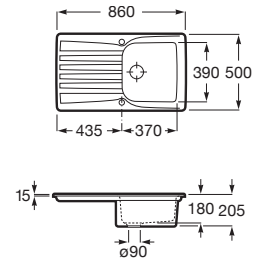

Beverly 85 2C

Fregadero de 2 cubetas de gres con un orificio practicado y otro insinuado para la grifería, válvulas 3½" y desagües.

A366057000

GRES

Beverly 85-E

Fregadero reversible de 1 cubeta de gres con escurridor, dos orificios insinuados para la grifería, válvula 3½" y desagüe.

A366067000

GRES

Beverly 50

Fregadero de 1 cubeta de gres con dos orificios insinuados para la grifería, válvula 3½" y desagüe.

A366087000

GRES

Leman 90 2C

Fregadero de 2 cubetas de gres con dos orificios insinuados para la grifería y válvulas 3½".

A365961001

GRES