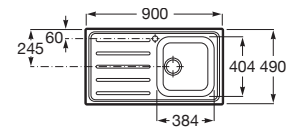

Cocinas - Fregaderos / Acero inoxidable

Victoria 90 EI

Fregadero de una cubeta, 1 escurridor a la izquierda y válvula.

A874901A01

ACERO INOX

Victoria 80 2C

Fregadero de 2 cubetas con válvulas.

A872801A01

ACERO INOX

Victoria 80 ED

Fregadero de una cubeta, 1 escurridor a la derecha y válvula.

A873801A01

ACERO INOX

Victoria 80 EI

Fregadero de una cubeta, 1 escurridor a la izquierda y válvula.

A874801A01

ACERO INOX

Victoria 60

Fregadero de 1 cubeta con válvula.

A871601A01

ACERO INOX