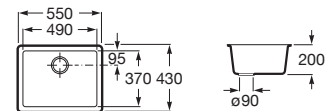

02 11 94

QUARZEX®

Riga 50

Fregadero de 1 cubeta de Quarzex® con válvula 3½" y sifón.

A880150..0

Acabados:

02 11 94

QUARZEX®