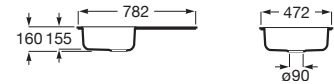

Cocinas - Fregaderos / Acero inoxidable

Victoria 90 EI

Fregadero de una cubeta, 1 escurridor a la izquierda y válvula.

A874901A01

ACERO INOX

Victoria 80 2C

Fregadero de 2 cubetas con válvulas.

A872801A01

ACERO INOX

Victoria 80 ED

Fregadero de una cubeta, 1 escurridor a la derecha y válvula.

A873801A01

ACERO INOX

Victoria 80 EI

Fregadero de una cubeta, 1 escurridor a la izquierda y válvula.

A874801A01

ACERO INOX

Victoria 60

Fregadero de 1 cubeta con válvula.

A871601A01

ACERO INOX