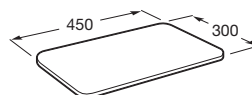

Tabla de corte

Tabla de corte de cristal negro Praga/Paris.

A868210000