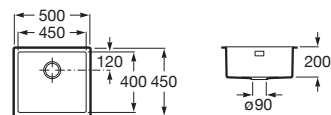

Praga 74*

Fregadero de 1 cubeta de acero inoxidable con válvula 3/2" y desagüe.

A870E10740

ACERO INOX

Praga 50*

Fregadero de 1 cubeta de acero inoxidable con válvula 3/2" y desagüe.

A870E10500

ACERO INOX

Praga 45*

Fregadero de 1 cubeta de acero inoxidable con válvula 3/2" y desagüe.

A870E10450

ACERO INOX

Praga 40*

Fregadero de 1 cubeta de acero inoxidable con válvula 3/2" y desagüe.

A870E10400

ACERO INOX