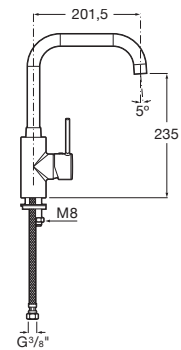

Targa

Mezclador monomando exterior para cocina con caño giratorio y enlaces de alimentación flexibles.

A5A8360C00

Acabados:

C0