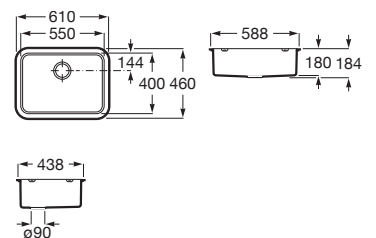

Berlin 55

Fregadero de 1 cubeta, válvula 3/2" y desagüe.

A871551B00