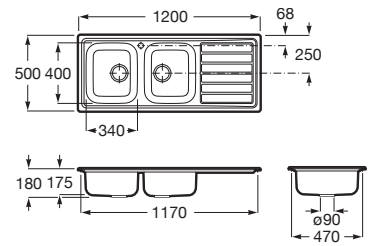

Glasgow 80 EI

Fregadero de 1 cubeta, 1 escurridor a la izquierda y válvula 3/2".

A874801C01

ACERO INOX

Victoria 120 ED

Fregadero de 2 cubetas, 1 escurridor a la derecha y válvulas.

A873121A01

ACERO INOX

Victoria 120 EI

Fregadero de 2 cubetas, 1 escurridor a la izquierda y válvulas.

A874121A01

ACERO INOX

Victoria 90 2C

Fregadero de 2 cubetas con válvulas.

A872901A01

ACERO INOX

Victoria 90 ED

Fregadero de una cubeta, 1 escurridor a la derecha y válvula.

A873901A01

ACERO INOX