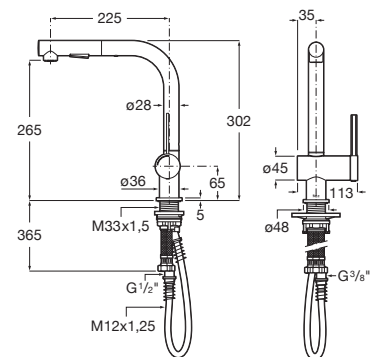

APERTURA EN FRÍO

10L