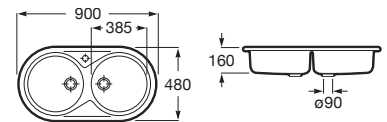

200

Duo 90 2C

Fregadero de 2 cubetas de acero inoxidable con orificio para la grifería y válvulas 3/2".

A870920901

ACERO INOX

Duo 80 2C

Fregadero de 2 cubetas de acero inoxidable con orificio para la grifería y válvulas 3/2".