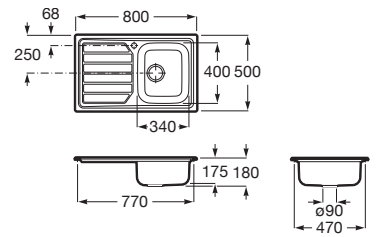

A873801C01

ACERO INOX

45

170

Glasgow 80 EI

Fregadero de 1 cubeta, 1 escurridor a la izquierda y válvula 3/2".

A874801C01

ACERO INOX