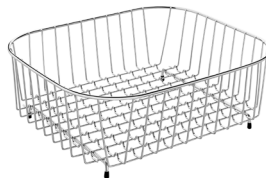

Cesta varilla inox

Cesta escurridor para fregadero.

A865090000