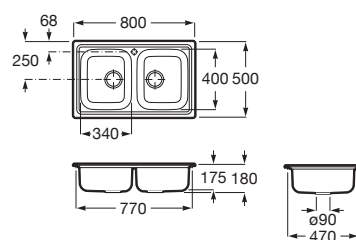

Glasgow 80 2C

Fregadero de 2 cubetas y válvula de 3½".

A872801C01

ACERO INOX

80

170

Glasgow 80 ED

Fregadero de 1 cubeta, 1 escurridor a la derecha y válvula 3½".