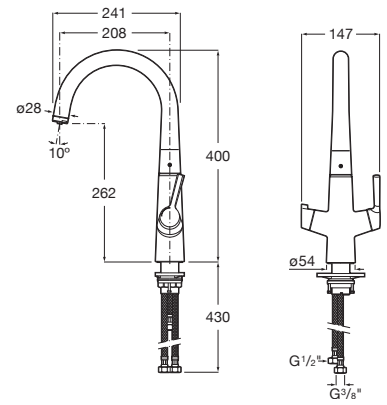

APERTURA EN FRÍO

8L
4L