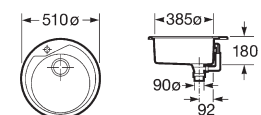

ACERO INOX

60

180