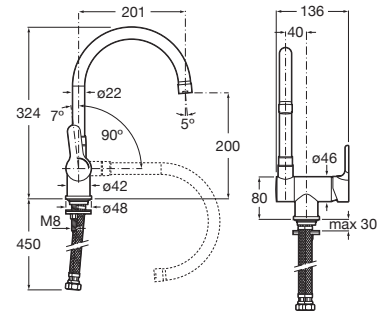

APERTURA EN FRÍO