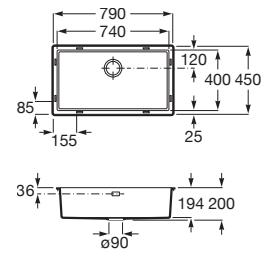

Cocinas - Fregaderos / Acero inoxidable

Praga 74

Fregadero de 1 cubeta de acero inoxidable con válvula 3/2" y desagüe.

A871741D01

ACERO INOX

Praga 50

Fregadero de 1 cubeta de acero inoxidable con válvula 3/2" y desagüe.

A871501D01

ACERO INOX

Praga 45

Fregadero de 1 cubeta de acero inoxidable con válvula 3/2" y desagüe.

A871451D01

ACERO INOX

Praga 40

Fregadero de 1 cubeta de acero inoxidable con válvula 3/2" y desagüe.

A871401D01

ACERO INOX