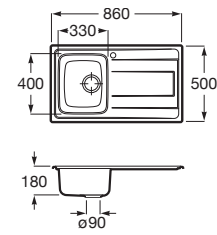

Budapest 86 ED

Fregadero de 1 cubeta, 1 escurridor a la derecha, un orificio insinuado para la grifería y válvula 3/2".

A870N30860