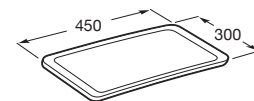

Tabla de corte de madera

Tabla de corte para fregadero.

A863140000