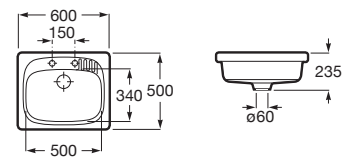

A365971001

GRES

Lugano 60

Fregadero de 1 cubeta de gres con dos orificios insinuados para la grifería y válvula 3½".

A365972001

GRES

Tabla de corte de madera

Tabla de corte para fregadero.