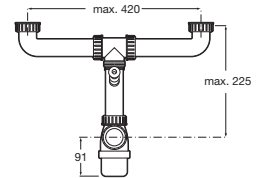

Sifón

Sifón para fregaderos de 2 cubetas. Compatible exclusivamente con los fregaderos de acero inoxidable de Roca. Dispone de conexión para lavavajillas.

A506405507