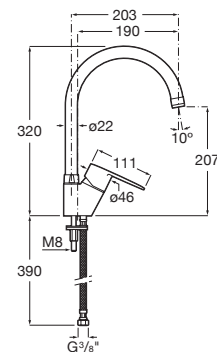

APERTURA EN FRÍO