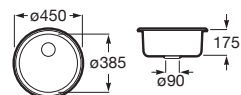

ACERO INOX

50

175