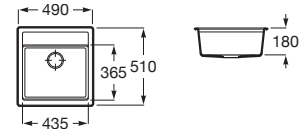

Helsinki 50

Fregadero de una cubeta de Quarzex®, orificio insinuado para la grifería, válvulas 3½" y sifón.

A880240..0

Acabados:

02 11 94

QUARZEX®

Helsinki 40

Fregadero de una cubeta de Quarzex®, orificio insinuado para la grifería, válvulas 3½" y sifón.

A880230..0

Acabados:

02 11 94

QUARZEX®

Riga 70

Fregadero de 1 cubeta de Quarzex® con válvula 3½" y sifón.

A880220..0

Acabados:

02 11 94

QUARZEX®

Riga 50

Fregadero de 1 cubeta de Quarzex® con válvula 3½" y sifón.

A880150..0

Acabados:

02 11 94

QUARZEX®