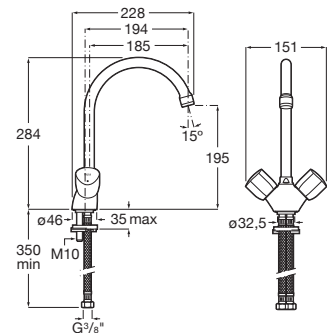

Acabados:

Brava

Mezclador bimando para cocina con caño giratorio y enlaces de alimentación flexibles.

A5A848EC00

Acabados:

Brava

Mezclador monomando para cocina con caño giratorio y enlaces de alimentación flexibles.