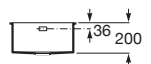

Paris 74

Fregadero de 1 cubeta de acero inoxidable con válvula 3 1/2".

A870J10740

ACERO INOX

Paris 50

Fregadero de 1 cubeta de acero inoxidable con válvula 3 1/2".

A870J10500

ACERO INOX

Paris 45

Fregadero de 1 cubeta de acero inoxidable con válvula 3 1/2".

A870J10450

ACERO INOX

Paris 40

Fregadero de 1 cubeta de acero inoxidable con válvula 3 1/2".

A870J10400

ACERO INOX