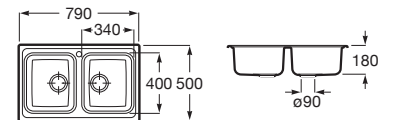

Budapest 80 2C

Fregadero de dos cubetas, un orificio insinuado para la grifería, válvulas 3/2".

A870N20790