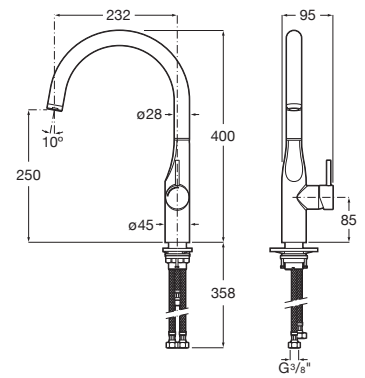

Glera

Mezclador monomando para cocina con caño curvo giratorio y enlaces de alimentación flexibles. Apertura en agua fría.

A5A844DC00

Acabados:

C0

APERTURA EN FRÍO

11L

Glera