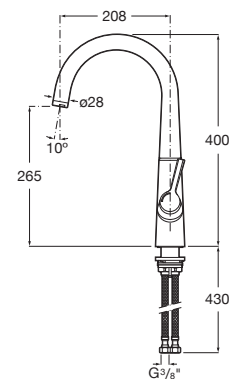

APERTURA EN FRÍO

12L