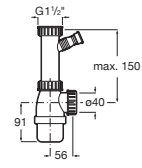

Sifón

Sifón para fregaderos de 1 cubeta. Compatible exclusivamente con los fregaderos de acero inoxidable de Roca. Dispone de conexión para lavavajillas.

A506405407