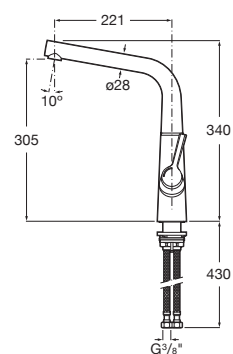

APERTURA EN FRÍO

12L