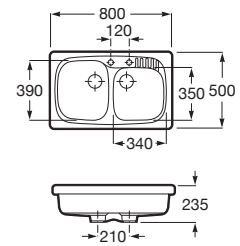

Cocinas - Fregaderos / Gres

Leman 80 2C

Fregadero de 2 cubetas de gres con dos orificios insinuados para la grifería y válvulas 3½".

A365962001

GRES

Lugano 70

Fregadero de 1 cubeta de gres con dos orificios insinuados para la grifería y válvula 3½".

A365971001

GRES

Lugano 60

Fregadero de 1 cubeta de gres con dos orificios insinuados para la grifería y válvula 3½".

A365972001

GRES

Tabla de corte de madera

Tabla de corte para fregadero.

A863140000

Cesta varilla inox

Cesta escurridor para fregadero.

A865090000