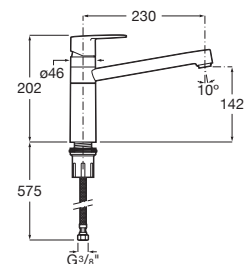

A5A894FC00

Acabados:

N

Victoria Plus

Mezclador monomando exterior para cocina con caño giratorio y enlaces de alimentación flexibles.

A5A864FC00

Acabados:

N