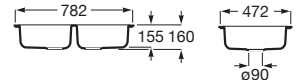

A874901A01

ACERO INOX

Victoria 80 2C

Fregadero de 2 cubetas con válvulas.

A872801A01

ACERO INOX

Victoria 80 ED

Fregadero de una cubeta, 1 escurridor a la derecha y válvula.