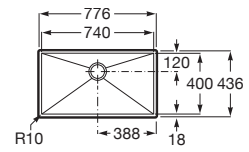

Increíble maleabilidad para su utilización en una gran variedad de tamaños y formas.

Paris 74

Fregadero de 1 cubeta de acero inoxidable con válvula 3 1/2".

A870J10740

ACERO INOX

Paris 50

Fregadero de 1 cubeta de acero inoxidable con válvula 3 1/2".