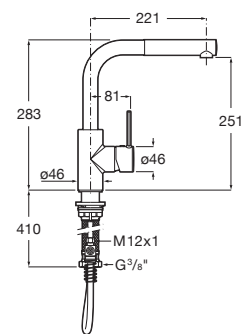

A5A8160C00

Acabados:

C0

Targa

Mezclador monomando para cocina con caño giratorio extraíble y enlaces de alimentación flexibles.

A5A8560C00

Acabados:

C0