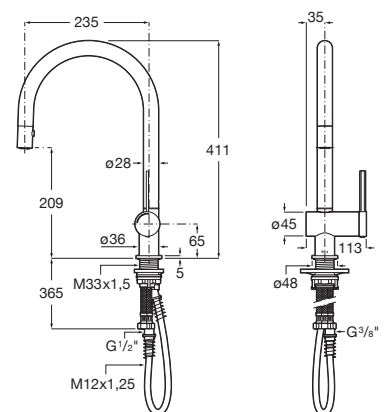

APERTURA EN FRÍO

9L