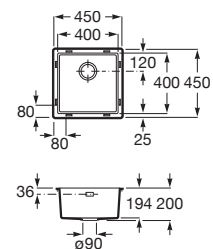

A871451D01

ACERO INOX

Praga 40

Fregadero de 1 cubeta de acero inoxidable con válvula 3/2" y desagüe.

A871401D01

ACERO INOX

Praga 74*

Fregadero de 1 cubeta de acero inoxidable con válvula 3/2" y desagüe.