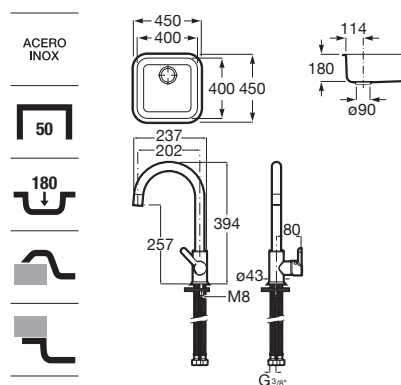

Pack Porto 40 + Mencia

Pack de fregadero Porto 40 (ref. A870R10400)
y grifería de cocina Mencia (ref. A5A7409C00).

A870RD040M