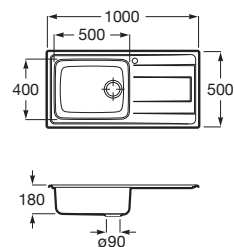

50

175

Budapest 100 ED

Fregadero de 1 cubeta, 1 escurridor a la derecha, un orificio insinuado para la grifería y válvula 3/2".

A870N31000

ACERO INOX

60

180