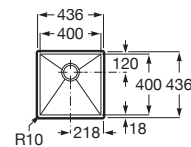

Paris 74

Fregadero de 1 cubeta de acero inoxidable con válvula 3 1/2".

A870J10740

ACERO INOX

Paris 50

Fregadero de 1 cubeta de acero inoxidable con válvula 3 1/2".

A870J10500

ACERO INOX

Paris 45

Fregadero de 1 cubeta de acero inoxidable con válvula 3 1/2".

A870J10450

ACERO INOX

Paris 40

Fregadero de 1 cubeta de acero inoxidable con válvula 3 1/2".

A870J10400

ACERO INOX