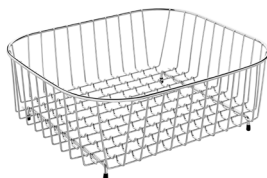

Dispensador de jabón

Dispensador de jabón.

A861104000

Cesta Square

Cesta varilla inox square 370 x 315 mm.

A865090000

Cesta Round

Cesta varilla inox round Ø 350 mm.