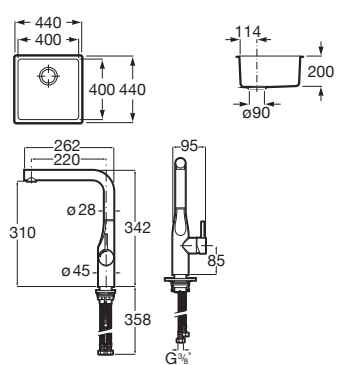

Pack Roma 40 + Glera

Pack de fregadero Roma 40 (ref. A870P10400) y grifería de cocina Glera (ref. A5A834DC00).

A870PD045G