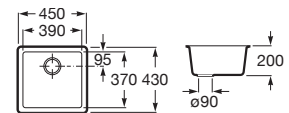

Cocinas - Fregaderos / Quarzex®

Riga 40

Fregadero de 1 cubeta de Quarzex® con válvula 3½" y sifón.

A880140..0

Acabados:

02 11 94

QUARZEX®

Tabla de corte

Tabla de corte de cristal negro Riga.

A868200000 450 mm

Tabla de corte de cristal negro Oslo.

A868190000 485 mm

Rollmat inox enrollable para Oslo, Riga y Bergen

Rollmat inox enrollable.

A862190000

Dispensador de jabón para Oslo, Riga y Bergen

Dispensador de jabón.

A861104000