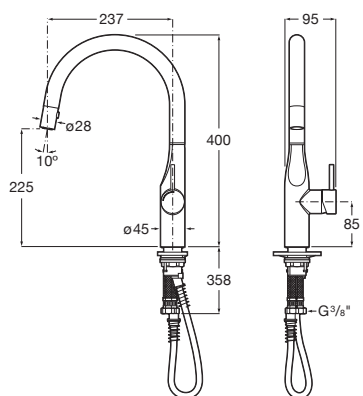

Glera

Mezclador monomando para cocina con caño curvo giratorio y ducha extraíble de dos funciones. Incluye enlaces de alimentación flexibles. Apertura en agua fría.

A5A814DC00

Acabados: