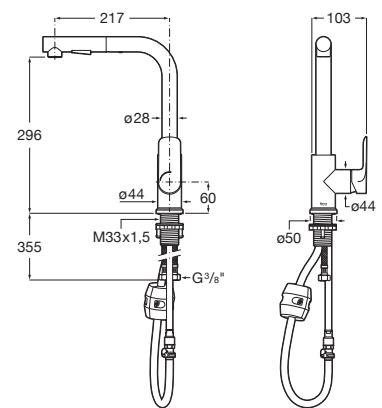

APERTURA EN FRÍO

🚰 10L