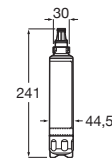

A525898107