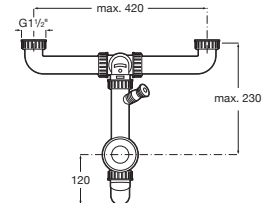

Sifón

Sifón salvaespacio para fregaderos de 2 cubetas. Compatible exclusivamente con los fregaderos de acero inoxidable de Roca. Dispone de conexión para lavavajillas.

A506405707