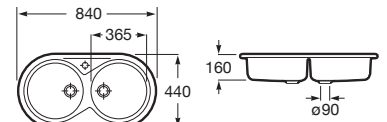

Duo 90 2C

Fregadero de 2 cubetas de acero inoxidable con orificio para la grifería y válvulas 3/2".

A870920901

ACERO INOX

Duo 80 2C

Fregadero de 2 cubetas de acero inoxidable con orificio para la grifería y válvulas 3/2".

A870920845

ACERO INOX

Duo 90 ED

Fregadero de 1 cubeta de acero inoxidable y escurridor a la derecha con orificio para la grifería y válvula 3/2".

A870930901

ACERO INOX

Duo 90 EI

Fregadero de 1 cubeta de acero inoxidable y escurridor a la izquierda con orificio para la grifería y válvula 3/2".

A870940901

ACERO INOX

Duo 80 ED

Fregadero de 1 cubeta de acero inoxidable y escurridor a la derecha con orificio para la grifería y válvula 3/2".

A870930845

ACERO INOX