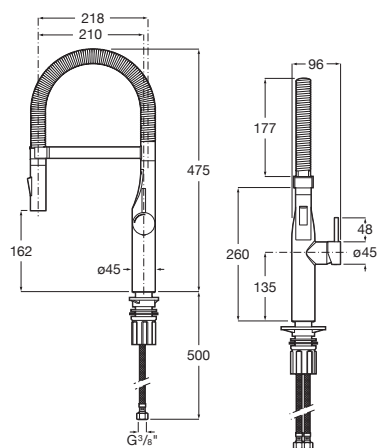

Glera Pro

Mezclador monomando para cocina con caño curvo profesional metálico giratorio, ducha extraíble de dos funciones y enlaces de alimentación flexibles. Apertura en agua fría.

A5A8A4DC00

Acabados: