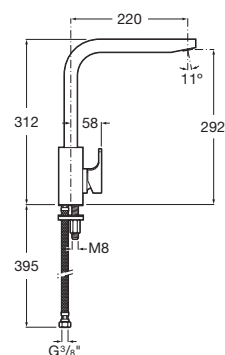

Mezclador monomando para cocina con caño giratorio y enlaces de alimentación flexibles. Apertura en agua fría.

A5A8501C00

Acabados:

C0

APERTURA EN FRÍO

Carmen

Mezclador bimando para cocina con caño alto giratorio, aireador y enlaces de alimentación flexibles.