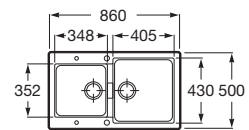

A880170..0

Acabados:

QUARZEX®

Oslo 85 2C

Fregadero reversible de 2 cubetas de Quarzex® con recogedor, dos orificios insinuados para la grifería, válvulas 3½" y sifón.

A880160..0

Acabados:

QUARZEX®