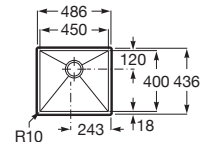

A870J10500

ACERO INOX

Paris 45

Fregadero de 1 cubeta de acero inoxidable con válvula 3 1/2".

A870J10450

ACERO INOX

Paris 40

Fregadero de 1 cubeta de acero inoxidable con válvula 3 1/2".