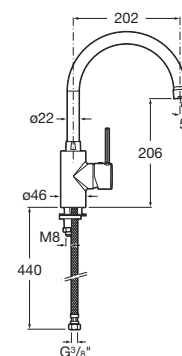

Targa

Mezclador monomando para cocina con caño giratorio y enlaces de alimentación flexibles.

A5A8460C00

Acabados: