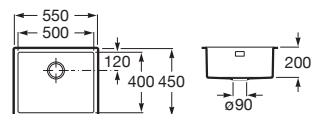

Praga 74*

Fregadero de 1 cubeta de acero inoxidable con válvula 3/2" y desagüe.

A870E10740

ACERO INOX

Praga 50*

Fregadero de 1 cubeta de acero inoxidable con válvula 3/2" y desagüe.

A870E10500

ACERO INOX

Praga 45*

Fregadero de 1 cubeta de acero inoxidable con válvula 3/2" y desagüe.

A870E10450

ACERO INOX

Praga 40*

Fregadero de 1 cubeta de acero inoxidable con válvula 3/2" y desagüe.

A870E10400

ACERO INOX