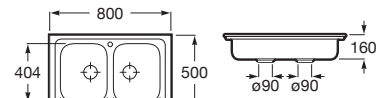

ACERO INOX

80

155