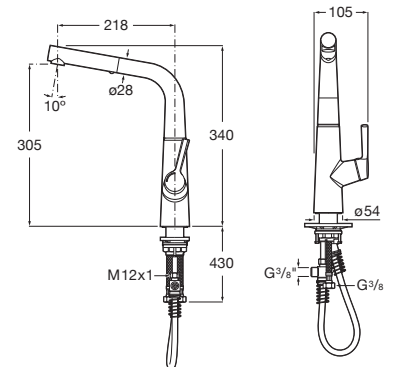

APERTURA EN FRÍO

6,5L