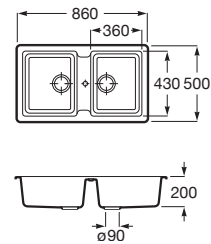

Cocinas - Fregaderos / Quarzex®

Bergen 100 2C

Fregadero reversible de dos cubetas, un escurridor, dos orificios insinuados para la grifería, válvulas 3½" y 2½" y sifón.

A880200..0

Acabados:

02 94

QUARZEX®

Bergen 85 2C

Fregadero de dos cubetas, dos orificios insinuados para la grifería, válvula 3½" y sifón.

A880210..0

Acabados:

02 94

QUARZEX®

Bergen 100

Fregadero reversible de una cubeta, un escurridor, dos orificios insinuados para la grifería, válvula 3½" y sifón.

A880190..0

Acabados:

02 94

QUARZEX®

Bergen 80

Fregadero reversible de una cubeta, dos orificios insinuados para la grifería, válvula 3½" y sifón.

A880180..0

Acabados:

02 94

QUARZEX®