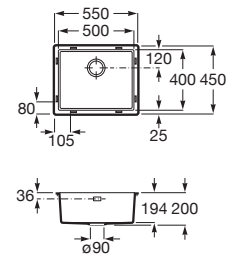

A871741D01

ACERO INOX

Praga 50

Fregadero de 1 cubeta de acero inoxidable con válvula 3/2" y desagüe.

A871501D01

ACERO INOX

Praga 45

Fregadero de 1 cubeta de acero inoxidable con válvula 3/2" y desagüe.