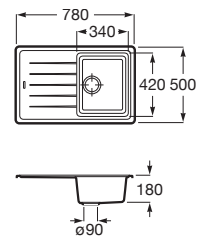

02 94

QUARZEX®

Bergen 80

Fregadero reversible de una cubeta, dos orificios insinuados para la grifería, válvula 3½" y sifón.

A880180..0

Acabados:

02 94

QUARZEX®