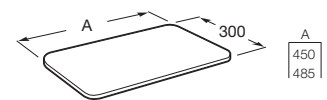

Tabla de corte

Tabla de corte de cristal negro Riga.

A868200000 450 mm

Tabla de corte de cristal negro Oslo.

A868190000 485 mm