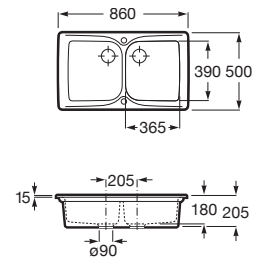

Beverly 85 2C

Fregadero de 2 cubetas de gres con un orificio practicado y otro insinuado para la grifería, válvulas 3½" y desagües.

A366057000

GRES

Beverly 85-E

Fregadero reversible de 1 cubeta de gres con escurridor, dos orificios insinuados para la grifería, válvula 3½" y desagüe.

A366067000

GRES

Beverly 50

Fregadero de 1 cubeta de gres con dos orificios insinuados para la grifería, válvula 3½" y desagüe.

A366087000

GRES

Leman 90 2C

Fregadero de 2 cubetas de gres con dos orificios insinuados para la grifería y válvulas 3½".

A365961001

GRES