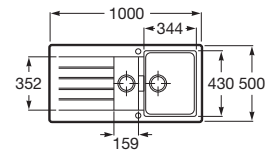

A880170..0

Acabados:

QUARZEX®

Oslo 85 2C

Fregadero reversible de 2 cubetas de Quarzex® con recogedor, dos orificios insinuados para la grifería, válvulas 3½" y sifón.

A880160..0

Acabados:

QUARZEX®