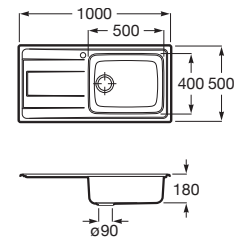

Budapest 100 EI

Fregadero de 1 cubeta, 1 escurridor a la izquierda, un orificio insinuado para la grifería y válvula 3/2".

A870N41000