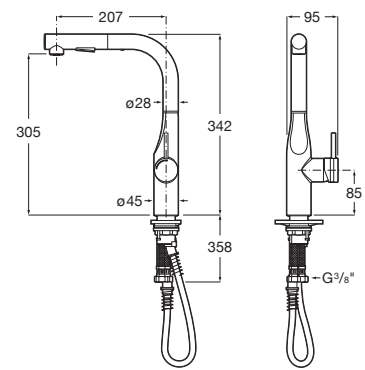

Mezclador monomando para cocina con caño curvo giratorio y ducha extraíble de dos funciones. Incluye enlaces de alimentación flexibles. Apertura en agua fría.

A5A854DC00

Acabados:

C0

APERTURA EN FRÍO

6L

Glera