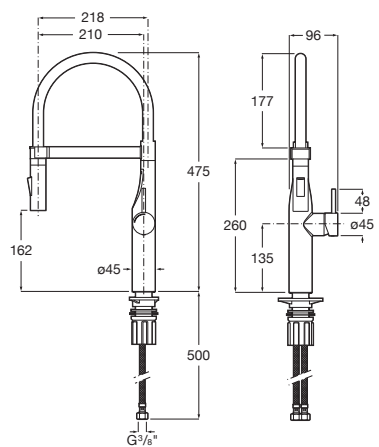

A5A8A4DC00

Acabados:

Glera Pro

Mezclador monomando para cocina con caño curvo flexible giratorio, ducha extraíble de dos funciones y enlaces de alimentación flexibles. Apertura en agua fría.

A5A884DC00

Acabados: