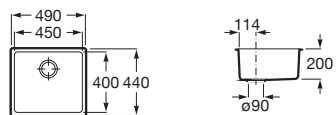

ACERO
INOX

60

200