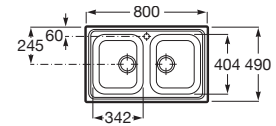

A874901A01

ACERO INOX

Victoria 80 2C

Fregadero de 2 cubetas con válvulas.

A872801A01

ACERO INOX

Victoria 80 ED

Fregadero de una cubeta, 1 escurridor a la derecha y válvula.