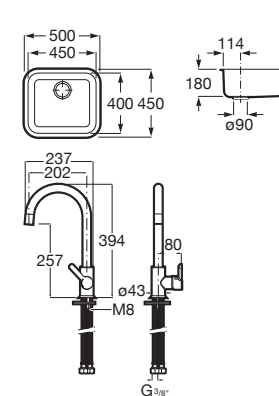

Pack Porto 45 + Mencia

Pack de fregadero Porto 45 (ref. A870R10450) y grifería de cocina Mencia (ref. A5A7409C00).

A870RD045M