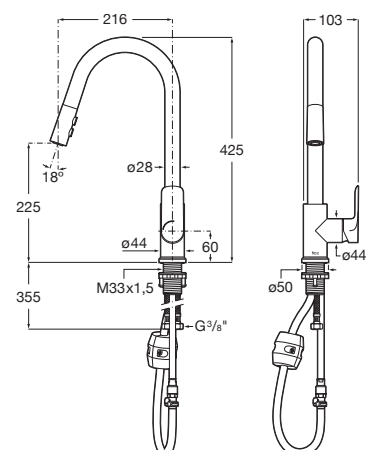

Cala

Mezclador monomando para cocina con caño curvo giratorio y ducha extraíble de dos funciones. Incluye enlaces de alimentación flexibles. Apertura en agua fría.

A5A856EC00

Cromado

A5A856ENB0 

Negro mate