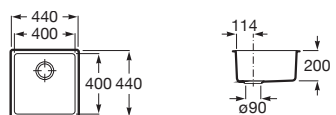

200

Roma 40

Cubeta con válvula 3½".

A870P10400

ACERO
INOX

50

200

Berlin 55 Plus