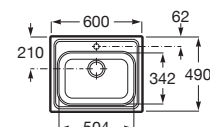

Cocinas - Fregaderos / Acero inoxidable

Victoria 90 EI

Fregadero de una cubeta, 1 escurridor a la izquierda y válvula.

A874901A01

ACERO INOX

Victoria 80 2C

Fregadero de 2 cubetas con válvulas.

A872801A01

ACERO INOX

Victoria 80 ED

Fregadero de una cubeta, 1 escurridor a la derecha y válvula.

A873801A01

ACERO INOX

Victoria 80 EI

Fregadero de una cubeta, 1 escurridor a la izquierda y válvula.

A874801A01

ACERO INOX

Victoria 60

Fregadero de 1 cubeta con válvula.

A871601A01

ACERO INOX