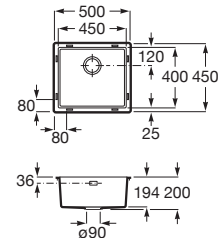

Cocinas - Fregaderos / Acero inoxidable

Praga 74

Fregadero de 1 cubeta de acero inoxidable con válvula 3/2" y desagüe.

A871741D01

ACERO INOX

Praga 50

Fregadero de 1 cubeta de acero inoxidable con válvula 3/2" y desagüe.

A871501D01

ACERO INOX

Praga 45

Fregadero de 1 cubeta de acero inoxidable con válvula 3/2" y desagüe.

A871451D01

ACERO INOX

Praga 40

Fregadero de 1 cubeta de acero inoxidable con válvula 3/2" y desagüe.

A871401D01

ACERO INOX