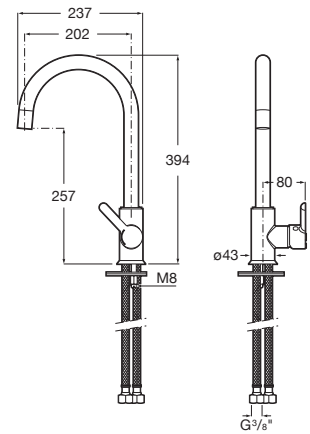

APERTURA EN FRÍO

7L