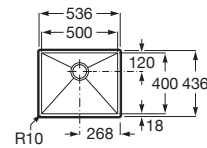

Paris 74

Fregadero de 1 cubeta de acero inoxidable con válvula 3 1/2".

A870J10740

ACERO INOX

Paris 50

Fregadero de 1 cubeta de acero inoxidable con válvula 3 1/2".

A870J10500

ACERO INOX

Paris 45

Fregadero de 1 cubeta de acero inoxidable con válvula 3 1/2".

A870J10450

ACERO INOX

Paris 40

Fregadero de 1 cubeta de acero inoxidable con válvula 3 1/2".

A870J10400

ACERO INOX