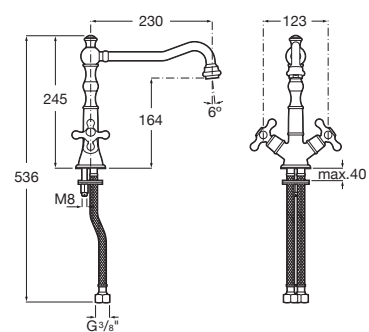

Carmen

Mezclador bimando para cocina con caño alto giratorio, aireador y enlaces de alimentación flexibles.

A5A844BC00

Acabados:

C0