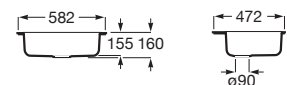

Cocinas - Fregaderos / Acero inoxidable

Victoria 90 EI

Fregadero de una cubeta, 1 escurridor a la izquierda y válvula.

A874901A01

ACERO INOX

Victoria 80 2C

Fregadero de 2 cubetas con válvulas.

A872801A01

ACERO INOX

Victoria 80 ED

Fregadero de una cubeta, 1 escurridor a la derecha y válvula.

A873801A01

ACERO INOX

Victoria 80 EI

Fregadero de una cubeta, 1 escurridor a la izquierda y válvula.

A874801A01

ACERO INOX

Victoria 60

Fregadero de 1 cubeta con válvula.

A871601A01

ACERO INOX