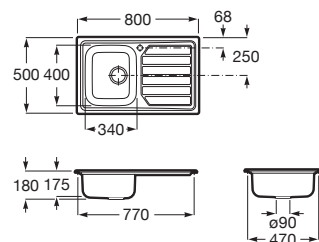

ACERO INOX

45

170