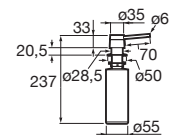

Dispensador de jabón

Dispensador de jabón.

A861104000

Cesta Square

Cesta varilla inox square 370 x 315 mm.

A865090000

Cesta Round

Cesta varilla inox round Ø 350 mm.