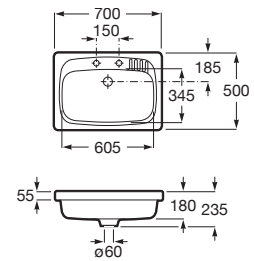

Cocinas - Fregaderos / Gres

Leman 80 2C

Fregadero de 2 cubetas de gres con dos orificios insinuados para la grifería y válvulas 3½".

A365962001

GRES

Lugano 70

Fregadero de 1 cubeta de gres con dos orificios insinuados para la grifería y válvula 3½".

A365971001

GRES

Lugano 60

Fregadero de 1 cubeta de gres con dos orificios insinuados para la grifería y válvula 3½".

A365972001

GRES

Tabla de corte de madera

Tabla de corte para fregadero.

A863140000

Cesta varilla inox

Cesta escurridor para fregadero.

A865090000