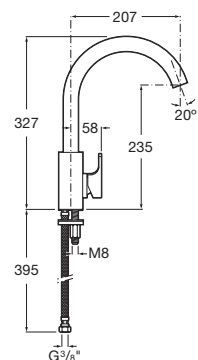

12L

L90

Mezclador monomando para cocina con caño giratorio y enlaces de alimentación flexibles. Apertura en agua fría.

A5A8301C00

Acabados:

C0

APERTURA EN FRÍO

L90