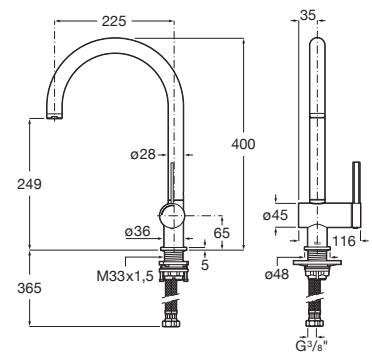

Ona

Mezclador monomando para cocina con caño curvo giratorio y enlaces de alimentación flexibles. Apertura en agua fría.

A5A841FC00
Cromado

A5A841FNB0 
Negro mate

Acabados:

APERTURA EN FRÍO

6L

Ona