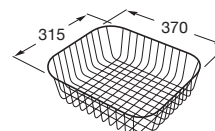

Dispensador de jabón

Dispensador de jabón.

A861104000

Cesta Square

Cesta varilla inox square 370 x 315 mm.

A865090000

Cesta Round

Cesta varilla inox round Ø 350 mm.