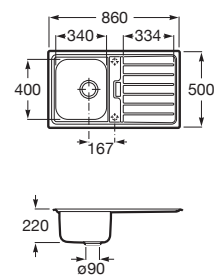

ACERO
INOX

50

(R)

200