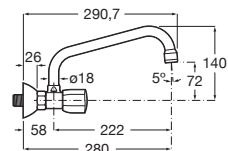

A5A868EC00

Acabados:

Cocinas - Grifería

Brava

Mezclador bimando exterior para cocina con caño giratorio.

A5A748EC00

Acabados:

C0