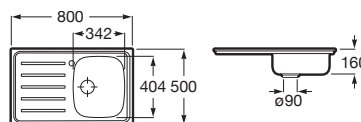

Fregadero de 1 cubeta de acero inoxidable con escurridor a la izquierda, orificio para la grifería y válvula.

A870H40801

ACERO INOX

40

155

E-60

Fregadero de 1 cubeta de acero inoxidable con orificio para la grifería y válvula.