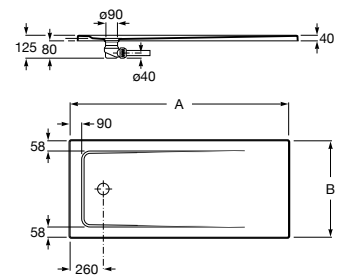

A	B
1800	800
1400	800
1200	800
1000	800
1700	750
1600	750
1500	750
1200	750
900	750
1700	700
1600	700
1500	700
1400	700
1200	700
1000	700
900	700

Easy

Plato de ducha acrílico de altura 65 mm con fondo antideslizante. Incluye juego de desagüe.

- **A276088000** 1000 x 700 mm
- **A276087000** 900 x 750 mm

Acabados:

00