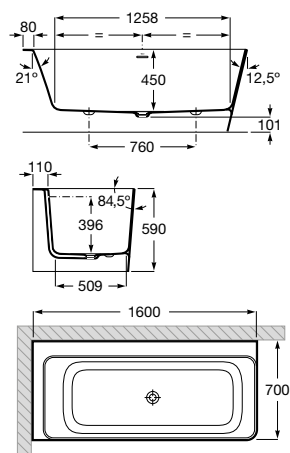

Acabados:

STONEX®

Ona

Bañera biplaza de Stonex® de instalación en esquina izquierda.

A248629000 1600 x 700 mm
 Blanco

A2486290K0 1600 x 700 mm
 Negro

Acabados:

STONEX®