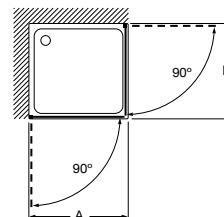

Plata brillo

Mate

Blanco

±6 mm

Easy PLF + PL

Angular ducha de 1 hoja batiente + 1 fija + 1 lateral batiente. Altura 1950 mm.

Medidas (A y B)	Apertura (C)
PLF (A)	
De 970 a 1100	615
De 1101 a 1200	640
De 1201 a 1400	645
PL (B)	
De 600 a 800	-
De 801 a 1000	-