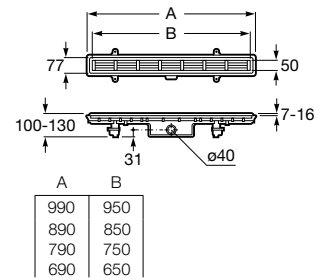

- A276131000 950 x 50 mm
- A276130000 850 x 50 mm
- A276129000 750 x 50 mm
- A276128000 650 x 50 mm

Plate X1

Placa de desagüe lisa adaptable a In-Drain Channel.

- A276095000 950 x 50 mm
- A276155000 850 x 50 mm
- A276094000 750 x 50 mm
- A276093000 650 x 50 mm