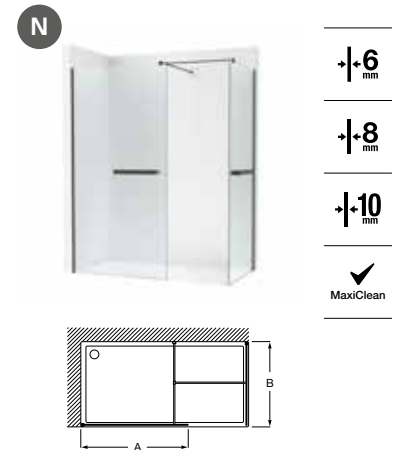

Line DF + LF

Hoja fija ducha + 1 lateral fijo. Altura 2000 mm. Tratamiento MaxiClean de serie.

Medidas (A y B)

DF (A)

- De 600 a 800
- De 801 a 1000
- De 1001 a 1200
- De 1201 a 1400
- De 1401 a 1600*

LF (B)

- De 600 a 800
- De 801 a 1000
- De 1001 a 1200*
- De 1201 a 1400**

Compensación 7 mm.

Opcional: Tirante a techo de 1000 mm y toallero de 400 o 700 mm. El toallero se ha de adquirir en el momento de configurar la mampara, no se puede añadir posteriormente.

* Estas medidas solo aceptan cristal de 8 o 10 mm.

** Estas medidas solo aceptan cristal de 8 mm.

Acabados: