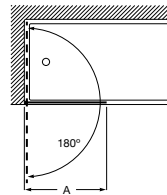

Line B1H

Hoja batiente bañera con perfil. Altura 1500 mm. Tratamiento MaxiClean de serie.

Medidas (A)

De 600 a 800

De 801 a 1000

Compensación: 7 mm.

Acabados:

Line B1HF

Hoja fija bañera + 1 hoja batiente con perfil. Altura 1500 mm. Tratamiento MaxiClean de serie.

Medidas (A)

De 800 a 880

De 881 a 1200

De 1201 a 1400

Compensación: 7 mm.

Acabados:

Line B1HF

Hoja batiente bañera mediante bisagras + 1 hoja fija. Altura 1500 mm. Tratamiento MaxiClean de serie.

Medidas (A)

De 1000 a 1200

De 1201 a 1400

Compensación: 7 mm.

Acabados:

N

±6 mm

MaxiClean

N

±6 mm

MaxiClean

N

±8 mm

MaxiClean