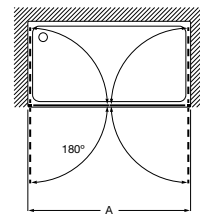

Victoria 2P

Frontal ducha de 2 hojas batientes. Cristal transparente y perfil plata brillo. Altura 1950 mm.

	Ancho (A)	Medidas montaje Min-Max (A)
AM19208012	800	De 760 a 810
AM19209012	900	De 860 a 910

Acabados:

± 6
mm

Victoria 2L2

Angular ducha de 2 hojas correderas + 2 fijas. Cristal transparente y perfil plata brillo. Compensación de 25 mm. Altura 1950 mm.

	Ancho (A y B)	Min-Max (A y B)
AM18807012	700	665 - 690
AM18807512	750	715 - 740
AM18808012	800	765 - 790
AM18809012	900	865 - 890
AM18810012	1000	965 - 990
AM18812012	1200	1165 - 1190

Acabados:

± 6
mm