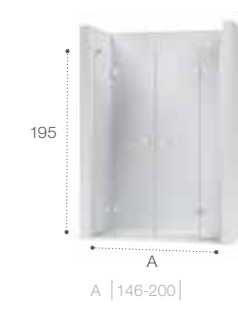

2P2F Vela
p.96