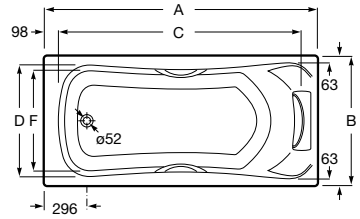

A	B	C	D	E	F
1900	900	1695	774	1435	695
1800	800	1595	674	1335	590
1700	800	1495	674	1235	590
1700	700	1495	574	1235	485

G	H	I	Litr
85	730	810	300
80	640	810	240
80	640	700	255
70	560	700	200

Vythos

Bañera acrílica rectangular con hidromasaje Total, panel digital y juego de desagüe.

A248607001	1800 x 900 mm
A248635001	1800 x 800 mm
A248606001	1700 x 800 mm
A248605001	1700 x 750 mm
A248604001	1600 x 750 mm

Bañera acrílica rectangular con hidromasaje Tonic, pulsador y juego de desagüe.

A248584001	1800 x 900 mm
A248634001	1800 x 800 mm
A248583001	1700 x 800 mm
A248582001	1700 x 750 mm
A248581001	1600 x 750 mm

Bañera acrílica rectangular.

A248556000	1800 x 900 mm
A248632000	1800 x 800 mm
A248555000	1700 x 800 mm
A248554000	1700 x 750 mm
A248553000	1600 x 750 mm

Acabados:

00