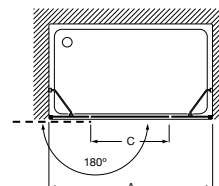

Mamparas a medida / Vela

Vela P2F

Frontal ducha de 1 hoja batiente + 2 fijas. Altura 1950 mm.

Medidas (A)	Apertura (C)
De 1160 a 1300	600
De 1301 a 1500	700
De 1501 a 1800	700
De 1801 a 2000	700

Compensación: 15 mm por cada lado. El tratamiento MaxiClean (M) es opcional y supone un coste adicional.

Acabados:

±6 mm

Vela 2P2F

Frontal ducha de 2 hojas batientes + 2 fijas. Altura 1950 mm.

Medidas (A)	Apertura (C)
De 1460 a 1800	1000
De 1801 a 2000	1200

Compensación: 15 mm por cada lado. El tratamiento MaxiClean (M) es opcional y supone un coste adicional.

Acabados:

±6 mm

Vela 2PLF

Angular ducha de 2 hojas batientes + 2 fijas. Altura 1950 mm.

Medidas (A)	Apertura
De 760 a 900	500
De 901 a 1300	600
De 1301 a 1400	700

Compensación: 15 mm. El tratamiento MaxiClean (M) es opcional y supone un coste adicional.

Acabados:

±6 mm