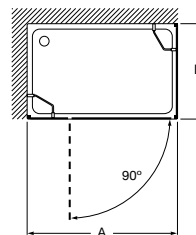

Mamparas a medida / Easy

Easy PLF + LF

Frontal ducha de 1 hoja batiente + 1 fija + 1 lateral fijo. Altura 1950 mm.

Medidas (A y B)	Apertura (C)
PLF (A)	
De 970 a 1100	615
De 1101 a 1200	640
De 1201 a 1400	645
PL (B)	
De 670 a 800	-
De 801 a 900	-
De 901 a 1000	-

Compensación: 15 mm. El tratamiento MaxiClean (M) supone un coste adicional.

Acabados:

Cristal transparente

Mate

Fumato

Cuarzo

Mist

Rain

Cloud

Plata brillo

Mate

Blanco

±6 mm

Easy 2PL

Angular ducha de 2 hojas batientes. Altura 1950 mm.

Medidas (A o B)
De 600 a 800
De 801 a 1000

Compensación: 15 mm por cada lado. Para precio total sumar ambos lados (A+B). El tratamiento MaxiClean (M) supone un coste adicional.

Acabados:

Cristal transparente

Mate

Fumato

Cuarzo

Mist

Rain

Cloud

Plata brillo

Mate

Blanco

±6 mm