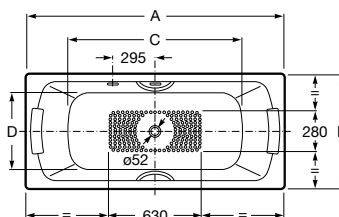

A	B	C	D	E	F	G
1800	800	1198	522	1663	681	328
1700	750	1096	472	1563	631	303

Swing Plus

Bañera de acero rectangular con fondo antideslizante y asas (chapa de acero de 3,5 mm).

- A236655000 1800 x 800 mm
- A236755000 1700 x 750 mm

Acabados:

00