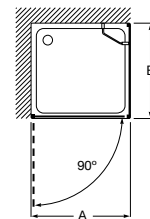

Easy 2P

Frontal ducha de 2 hojas batientes. Altura 1950 mm.

Medidas (A)

De 670 a 1000

De 1001 a 1200

De 1201 a 1400

Compensación: 15 mm por cada lado. El tratamiento MaxiClean (M) supone un coste adicional.

Acabados:

±6 mm

Easy PL + LF

Frontal ducha de 1 hoja batiente + 1 lateral fijo. Altura 1950 mm.

Medidas (A y B)

PL (A)

De 600 a 800

De 801 a 1000

LF (B)

De 670 a 800

De 801 a 900

De 901 a 1000

Compensación: 15 mm. El tratamiento MaxiClean (M) supone un coste adicional.

Acabados:

±6 mm