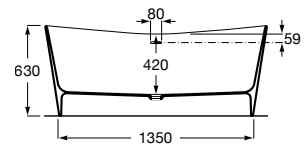

Bañeras / Stonex®

Maui Square

Bañera de Stonex® rectangular. Incluye desagüe click-clack y sifón.

A248502000	1550 x 700 mm
Blanco	
A2485020P0	1550 x 700 mm
Perla	
A2485020X0	1550 x 700 mm
Onix	
A2485020B0	1550 x 700 mm
Beige	
A2485020C0	1550 x 700 mm
Café	
A2485020K0	1550 x 700 mm
Negro	

Acabados:

STONEX®

Maui Round

Bañera de Stonex® oval. Incluye desagüe click-clack y sifón.

A248499000	1500 x 700 mm
Blanco	
A2484990P0	1500 x 700 mm
Perla	
A2484990X0	1500 x 700 mm
Onix	
A2484990B0	1500 x 700 mm
Beige	
A2484990C0	1500 x 700 mm
Café	
A2484990K0	1500 x 700 mm
Negro	

Acabados:

STONEX®