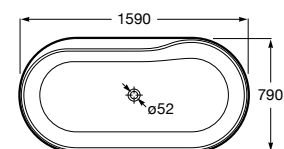

Raina

Bañera biplaza de Stonex® de instalación en esquina izquierda.

- **A248663000** 1800 x 800 mm
- **A248666000** 1700 x 750 mm
  Blanco
- **A2486630PO** 1800 x 800 mm
- **A2486660PO** 1700 x 750 mm
  Perla
- **A2486630XO** 1800 x 800 mm
- **A2486660XO** 1700 x 750 mm
  Onix
- **A2486630BO** 1800 x 800 mm
- **A2486660BO** 1700 x 750 mm
  Beige
- **A2486630CO** 1800 x 800 mm
- **A2486660CO** 1700 x 750 mm
  Café
- **A2486630KO** 1800 x 800 mm
- **A2486660KO** 1700 x 750 mm
  Negro

Acabados: