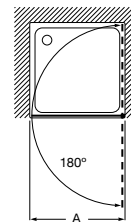

Mamparas a medida / Easy

Easy PE

Frontal ducha de 1 hoja batiente. Altura 1950 mm.

Medidas (A)

De 670 a 800

De 801 a 1000

Compensación: 15 mm lado bisagra, 10 mm lado cierre. El tratamiento MaxiClean (M) supone un coste adicional.

Acabados:

Cristal transparente

Mate

Fumato

Cuarzo

Mist

Rain

Cloud

Plata brillo

Mate

Blanco

±6 mm

Easy PEF

Frontal ducha de 1 hoja batiente + 1 fija. Altura 1950 mm.

Medidas (A)

De 770 a 1200

De 1201 a 1600

De 1601 a 2000

Compensación: 15 mm lado bisagra, 10 mm lado cierre. El tratamiento MaxiClean (M) supone un coste adicional.

Acabados:

Cristal transparente

Mate

Fumato

Cuarzo

Mist

Rain

Cloud

Plata brillo

Mate

Blanco

±6 mm