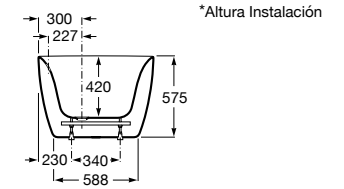

A248313000 1700 x 800 mm

Acabados:

00

ACRÍLICO

BeCool Biplaza

Bañera acrílica rectangular con hidromasaje Total Premium, mando a distancia y desagüe con rebosadero oculto. Apoyacabezas y asa de serie.

A248145001 1900 x 1100 mm