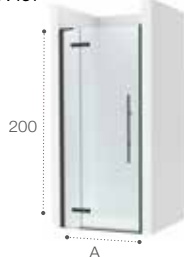

PEF Brisa
P. 131