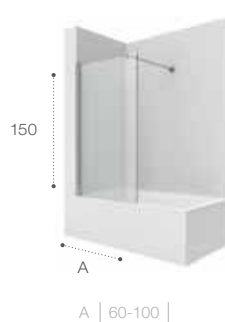

BF Easy*
P. 122