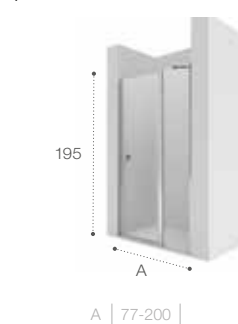

P2F Vela
p.96

PEF Vela
p.95

PEF Easy
p.118

PE Easy
p.118

* Hasta fin de existencias. Medidas en cms.

Mamparas para ducha entrada frontal (entre tres paredes)

PE Access
P. 125

A | 67-100 |