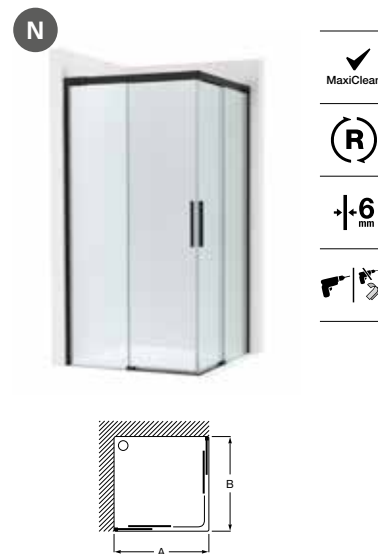

Naray L2-E

Frontal ducha de 1 hoja corredera + 1 fija. Para instalar entre paredes. Cristal transparente y perfil plata brillo o negro mate. Altura 2000 mm. Tratamiento MaxiClean de serie.

	Ancho (A)	Medidas montaje Min-Max (A)	Apertura mínima (B)
AM2823E87D001.NMN	1000	De 970 a 1020	395
AM28244C7D001.NMN	1100	De 1021 a 1120	395
AM2824B07D001.NMN	1200	De 1121 a 1220	445
AM2825147D001.NMN	1300	De 1221 a 1320	495
AM2825787D001.NMN	1400	De 1321 a 1420	545
AM2825DC7D001.NMN	1500	De 1421 a 1520	595
AM2826407D001.NMN	1600	De 1521 a 1620	645
AM2826A47D001.NMN	1700	De 1621 a 1720	695
AM2827087D001.NMN	1800	De 1721 a 1820	745

Acabados:

Naray L2

Angular ducha de 1 hoja corredera + 1 fija. Cristal transparente y perfil plata brillo o negro mate. Altura 2000 mm. Tratamiento MaxiClean de serie. Para obtener una mampara angular completa 2L2, deben pedirse 2 referencias L2.

	Ancho (A o B)	Medidas montaje Min-Max (A o B)
AM2832BC7D001.NMN	700	De 670 a 720
AM2832EE7D001.NMN	750	De 721 a 770
AM2833207D001.NMN	800	De 771 a 820
AM2833527D001.NMN	850	De 821 a 870
AM2833847D001.NMN	900	De 871 a 920
AM2833E87D001.NMN	1000	De 921 a 1020
AM28344C7D001.NMN	1100	De 1021 a 1120
AM2834B07D001.NMN	1200	De 1121 a 1220

Acabados: