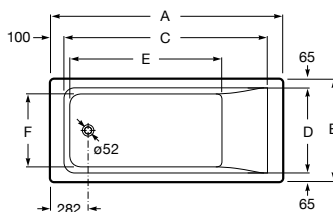

ACRÍLICO

A	B	C	D	E	F
1700	750	1418	618	1110	540
1700	700	1418	568	1110	490
1600	750	1318	618	1010	540
1600	700	1318	568	1010	490
1500	700	1218	568	910	470
1400	700	1118	568	810	470

G	H	I	J	K
650	309	420	341	55°
490	284	420	341	55°
650	309	420	341	55°
490	284	420	341	55°
470	284	400	341	62°
470	284	400	341	62°

Easy Angular

Bañera acrílica angular con hidromasaje Tonic.

A248188001	1350 x 1350 mm

Bañera acrílica angular.

A248189000	1350 x 1350 mm

Faldón para Easy angular.

A259861000	1350 mm

Acabados:

00