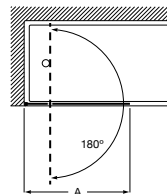

Line B1H

Hoja batiente bañera con perfil. Altura 1500 mm. Tratamiento MaxiClean de serie.

Medidas (A)

De 600 a 800

De 801 a 1000

Compensación: 7 mm.

Acabados:

Line B1HF

Hoja fija bañera + 1 hoja batiente con perfil. Altura 1500 mm. Tratamiento MaxiClean de serie.

Medidas (A)

De 800 a 880

De 881 a 1200

De 1201 a 1400

Compensación: 7 mm.

Acabados:

Line B1HF

Hoja batiente bañera mediante bisagras + 1 hoja fija. Altura 1500 mm. Tratamiento MaxiClean de serie.

Medidas (A)

De 1000 a 1200

De 1201 a 1400

Compensación: 7 mm.

Acabados:

N

±6 mm

MaxiClean

N

±6 mm

MaxiClean

N

±8 mm

MaxiClean