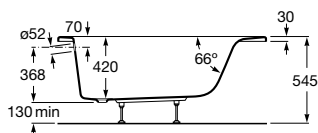

Bañeras / Acrílicas

Easy

Bañera acrílica rectangular con hidromasaje Tonic.

A248155001	1700 x 750 mm
A248156001	1700 x 700 mm
A248171001	1600 x 750 mm
A248157001	1600 x 700 mm
A248172001	1500 x 700 mm
A248173001	1400 x 700 mm

Bañera acrílica rectangular con hidromasaje Basic.

A248519001	1700 x 750 mm
A248520001	1700 x 700 mm
A248521001	1600 x 750 mm
A248522001	1600 x 700 mm
A248523001	1500 x 700 mm
A248524001	1400 x 700 mm

Bañera acrílica rectangular.

A248149000	1700 x 750 mm
A248150000	1700 x 700 mm
A248178000	1600 x 750 mm
A248151000	1600 x 700 mm
A248179000	1500 x 700 mm
A248180000	1400 x 700 mm

Acabados:

00

ACRÍLICO

A	B	C	D	E	F
1700	750	1418	618	1110	540
1700	700	1418	568	1110	490
1600	750	1318	618	1010	540
1600	700	1318	568	1010	490
1500	700	1218	568	910	470
1400	700	1118	568	810	470

G	H	I	J	K
650	309	420	341	55°
490	284	420	341	55°
650	309	420	341	55°
490	284	420	341	55°
470	284	400	341	62°
470	284	400	341	62°

Easy Angular

Bañera acrílica angular con hidromasaje Tonic.

A248188001	1350 x 1350 mm

Bañera acrílica angular.

A248189000	1350 x 1350 mm

Faldón para Easy angular.

A259861000	1350 mm

Acabados:

00

ACRÍLICO