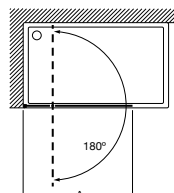

Mamparas a medida / Line

Line D1H

Hoja ducha batiente con perfil. Altura 2000 mm. Tratamiento MaxiClean de serie.

Medidas (A)

De 600 a 800

De 801 a 1000

Compensación: 7mm

Acabados:

N

±6 mm

MaxiClean

Line D1HF

Hoja fija ducha + 1 batiente con perfil. Altura 2000 mm. Tratamiento MaxiClean de serie.

Medidas (A)

De 800 a 1000

De 1001 a 1200

De 1201 a 1400

Compensación: 7mm

Acabados:

N

±6 mm

MaxiClean