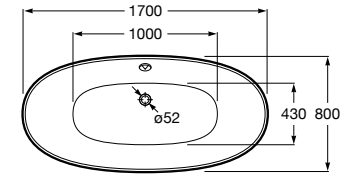

A248313000 1700 x 800 mm

Acabados:

00

ACRÍLICO

BeCool Biplaza

Bañera acrílica rectangular con hidromasaje Total Premium, mando a distancia y desagüe con rebosadero oculto. Apoyacabezas y asa de serie.

A248145001 1900 x 1100 mm