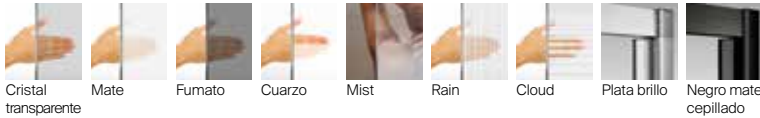

Line B1HF

Hoja fija bañera + 1 hoja batiente con perfil. Altura 1500 mm. Tratamiento MaxiClean de serie.

Medidas (A)

De 800 a 880

De 881 a 1200

De 1201 a 1400

Compensación: 7 mm.

Acabados: