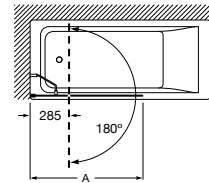

Easy B1HF

Frontal bañera de 1 hoja fija + 1 batiente. Altura 1500 mm.

Medidas (A)

De 800 a 880

De 881 a 1200

De 1201 a 1400

Compensación: 15 mm. El tratamiento MaxiClean (M) supone un coste adicional.

Acabados:

±6 mm

Easy BL2-E

Frontal bañera de 1 hoja corredera + 1 fija. Altura 1500 mm.

Medidas (A)

Apertura (C)

De 970 a 1400

355

De 1401 a 1500

565

De 1501 a 1800

615

De 1801 a 2000

765

Compensación: 15 mm por cada lado. Medida total con BLF-C + 25 mm. El tratamiento MaxiClean (M) supone un coste adicional.

Acabados:

±6 mm

Easy BL4-E

Frontal bañera de 2 hojas correderas + 2 fijas. Altura 1500 mm.

Medidas (A)

Apertura (C)

De 1170 a 1400

390

De 1401 a 1600

490

De 1601 a 2000

590

Compensación: 15 mm por cada lado. Medida total con LF + 25 mm. El tratamiento MaxiClean (M) supone un coste adicional.

Acabados:

±6 mm