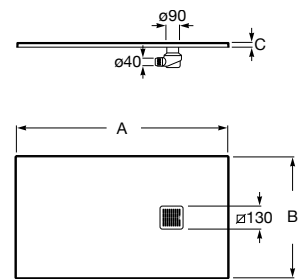

- TEXTURA PIZARRA
- 4 MARCOS
- ANTI DESLIZANTE

A	B	C
1200	900	38
1800	800	41
1600	800	41
1400	800	41
1200	800	38
1000	800	36
1600	700	41
1400	700	41
1200	700	38
1000	700	36

Terran Original (sin marco)

Plato de ducha extraplano de Stonex®. Textura pizarra. Superficie antideslizante. Incluye desagüe de gran caudal.

- AP1033E83E801..0 1000 x 1000 x 31 mm
- AP10338438401..0 900 x 900 x 28 mm
- AP10332032001..0 800 x 800 x 26 mm

Acabados: