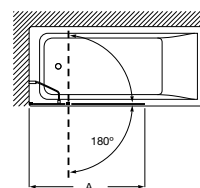

Mamparas standard / Perfiles suplementarios

Perfiles suplementarios

Perfil suplementario.

AM34920002 15 x 2000
Para mamparas Brisa. Plata brillo.

AM34920006
Para mamparas Brisa. Negro mate.

AM15119502 15 x 1950
Para mamparas Ura. Plata brillo.

AM19619502 30 x 1950
Para mampara Victoria. Plata brillo.

Perfil suplementario lateral. Para mamparas de bañera de todas las colecciones Roca.

AM9900350Y 40 x 50 x 2100

Perfil horizontal angular. Para mamparas de bañera de todas las colecciones Roca.

AM9900280Y 2100

Perfil suplementario horizontal y vertical de nivelación. Para mamparas de bañera de todas las colecciones Roca.

AM9900070Y 10 x 40 x 2100

AM9900090Y 20 x 40 x 2100