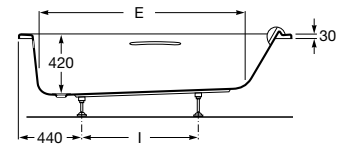

A	B	C	D	E	F
1900	900	1695	774	1435	695
1800	800	1595	674	1335	590
1700	800	1495	674	1235	590
1700	700	1495	574	1235	485

G	H	I	Litr
85	730	810	300
80	640	810	240
80	640	700	255
70	560	700	200

Vythos

Bañera acrílica rectangular con hidromasaje Total, panel digital y juego de desagüe.

A248607001	1800 x 900 mm
A248635001	1800 x 800 mm
A248606001	1700 x 800 mm
A248605001	1700 x 750 mm
A248604001	1600 x 750 mm

Bañera acrílica rectangular con hidromasaje Tonic, pulsador y juego de desagüe.

A248584001	1800 x 900 mm
A248634001	1800 x 800 mm
A248583001	1700 x 800 mm
A248582001	1700 x 750 mm
A248581001	1600 x 750 mm

Bañera acrílica rectangular.

A248556000	1800 x 900 mm
A248632000	1800 x 800 mm
A248555000	1700 x 800 mm
A248554000	1700 x 750 mm
A248553000	1600 x 750 mm

Acabados:

00