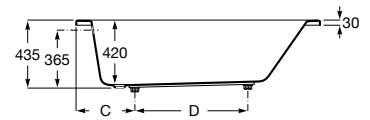

A	B	C	D	E	F
1700	750	415	770	282	375
1600	750	425	670	282	375
1700	700	415	770	282	350
1600	700	430	710	282	350

G	H
230	290
230	290
225	250
225	250

Opcional:

Apoyacabezas.

A248594000

Asa.

A248595000

Faldón.

A259113000 1700 mm

A259112000 1600 mm

A259111000 1500 mm

A259110000 1400 mm

Faldón lateral.

A259116000 750 mm

A259115000 700 mm