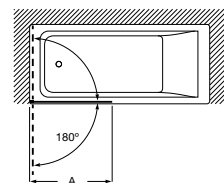

Acabados:

Cristal transparente Plata brillo

Mamparas standard / Victoria

Victoria B1HF*

Frontal bañera de 1 hoja batiente + 1 fija. Cristal transparente y perfil plata brillo. Compensación de 25 mm. Altura 1500 mm.