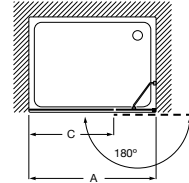

Vela PEF

Frontal ducha de 1 hoja batiente + 1 fija. Altura 1950 mm.

Medidas (A)	Apertura (C)
De 760 a 900	500
De 901 a 1300	600
De 1301 a 1400	700

Compensación: 15 mm por cada lado. El tratamiento MaxiClean (M) es opcional y supone un coste adicional.

Acabados:

Vela PLF + LF

Frontal ducha de 1 hoja batiente + 1 fija + 1 lateral fijo. Altura 1950 mm.

Medidas (A y B)	Apertura (C)
PLF (A)	
De 760 a 900	500
De 901 a 1300	600
De 1301 a 1400	700
LF (B)	
De 200 a 500	-
De 501 a 900	-
De 901 a 1100	-

Compensación: 15 mm. El tratamiento MaxiClean (M) es opcional y supone un coste adicional.

Acabados:

±6 mm

±6 mm