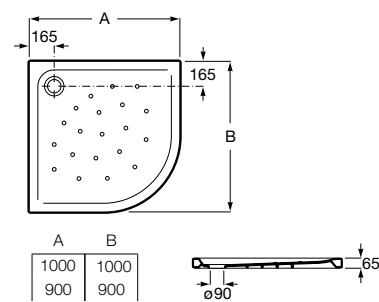

Acabados:

PORCELANA

Malta

Plato de ducha de porcelana angular.

- A37450A000** 1000 x 1000 x 65 mm
- A37450B000** 900 x 900 x 65 mm

Acabados:

PORCELANA

Italia

Plato de ducha de porcelana rectangular.

- A3740HP000** 1200 x 800 x 80 mm
- A3740HS000** 1000 x 800 x 80 mm
- A3740HG000** 1400 x 700 x 80 mm
- A3740HR000** 1200 x 700 x 80 mm
- A3740HT000** 1000 x 700 x 80 mm
- A3740HU000** 900 x 720 x 80 mm