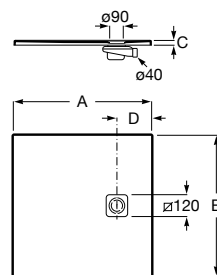

A	B	C	D
900	900	28	200
800	800	26	200