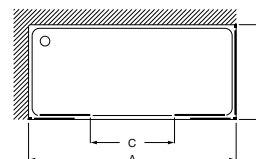

Plata brillo

Mate

Blanco

±6 mm

Fusion 2L2

Angular ducha de 2 hojas correderas + 2 fijas. Altura 1950 mm.

Medidas (A o B)
De 670 a 1000
De 1001 a 1200
De 1201 a 1400

Compensación: 15 mm a cada lado. El tratamiento MaxiClean (M) es opcional y supone un coste adicional. Para precio total, sumar ambos lados (A+B)