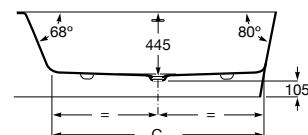

A	B	C	D
1800	800	1470	565
1700	750	1370	515