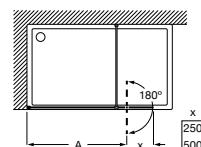

Plata brillo

Negro mate cepillado

N

±8 mm

MaxiClean

Line DHF + LF

Hoja fija ducha + 1 hoja batiente de 250/500 mm mediante bisagras + 1 lateral fijo. Altura 2000 mm. Tratamiento MaxiClean de serie.

Medidas (A y B)