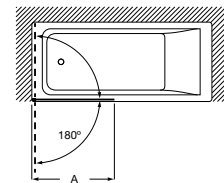

Victoria B1H MaxiClean

Hoja batiente bañera. Cristal transparente y perfil plata brillo. Altura 1500 mm. Tratamiento MaxiClean de serie.

	Ancho (A)	Medidas montaje Min-Max (A)
AM1983525DC012NMN	850 mm	De 830 a 855

Acabados: