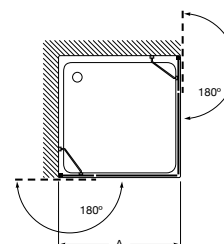

Acabados:

±6 mm

Vela MRF

Angular ducha de 2 hojas batientes + 2 fijas. Altura 1950 mm.

Medidas (A)	Apertura
De 750 a 900	760
De 901 a 1100	760

Compensación: 15 mm por cada lado. El tratamiento MaxiClean (M) es opcional y supone un coste adicional.. Este modelo solo dispone de acabado de cristal Cuarzo.