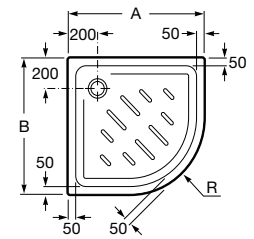

Plato de ducha acrílico angular de altura 65 mm con fondo antideslizante. Incluye juego de desagüe.

A276085000	900 x 900 mm
A276084000	800 x 800 mm
A276083000	750 x 750 mm

Acabados:

00

ACRÍLICO
ANTI
DESILIZANTE