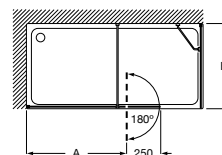

Rain

Cloud

Plata brillo

Negro mate cepillado

±6 mm

Line BF

Hoja fija bañera. Altura 1500 mm. Tratamiento MaxiClean de serie.

Medidas (A)