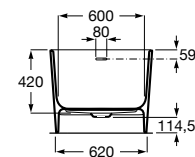

Bañeras / Stonex®

Maui Square

Bañera de Stonex® rectangular. Incluye desagüe click-clack y sifón.

A248502000	1550 x 700 mm
Blanco	
A2485020P0	1550 x 700 mm
Perla	
A2485020X0	1550 x 700 mm
Onix	
A2485020B0	1550 x 700 mm
Beige	
A2485020C0	1550 x 700 mm
Café	
A2485020K0	1550 x 700 mm
Negro	

Acabados:

STONEX®

Maui Round

Bañera de Stonex® oval. Incluye desagüe click-clack y sifón.

A248499000	1500 x 700 mm
Blanco	
A2484990P0	1500 x 700 mm
Perla	
A2484990X0	1500 x 700 mm
Onix	
A2484990B0	1500 x 700 mm
Beige	
A2484990C0	1500 x 700 mm
Café	
A2484990K0	1500 x 700 mm
Negro	

Acabados:

STONEX®