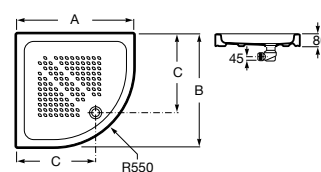

Italia

Plato de ducha de porcelana angular.

A3740HL000 900 x 900 x 80 mm

A3740HM000 800 x 800 x 80 mm

Acabados:

00

PORCELANA

A	B	C
900	900	625
800	800	525