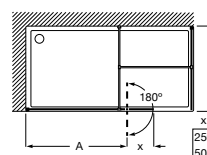

Plata brillo

Negro mate cepillado

N

±8 mm

MaxiClean

Line Plus DF

Hoja fija ducha con marco. Altura 2000 mm. Tratamiento MaxiClean de serie.

Medidas (A)