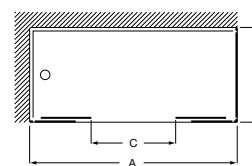

Mamparas standard / Ura

Ura L4-E + LF-C

Frontal ducha de 2 hojas correderas + 2 hojas fijas + 1 lateral fijo. Cristal transparente y perfil plata brillo. Compensación de 25 mm. Altura 1950 mm. Tratamiento Maxiclean de serie.

	Ancho (A y B)	Medidas montaje Min-Max (A y B)	Apertura (C)
L4-E (A)			
AM16316012M	1600	De 1580 a 1630	610
AM16317012M	1700	De 1680 a 1730	660
AM16318012M	1800	De 1780 a 1830	710
AM16319012M	1900	De 1880 a 1930	710
AM16320012M	2000	De 1980 a 2030	710
LF-C (B)			
AM16407012M	700	De 680 a 705	
AM16407512M	750	De 730 a 755	
AM16408012M	800	De 780 a 805	
AM16409012M	900	De 880 a 905	

Acabados: