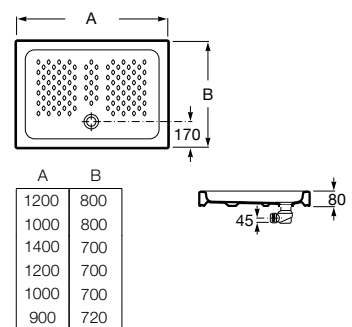

Malta

Plato de ducha de porcelana.

- **A373516000** 1200 x 800 x 65 mm
- **A373517000** 1000 x 800 x 65 mm
- **A373505000** 1200 x 750 x 65 mm
- **A373506000** 1000 x 750 x 65 mm
- **A37450C000** 1200 x 700 x 65 mm
- **A37450D000** 1000 x 700 x 65 mm
- **A37450E000** 900 x 700 x 65 mm

Acabados:

PORCELANA

Malta

Plato de ducha de porcelana angular.

- **A37450A000** 1000 x 1000 x 65 mm
- **A37450B000** 900 x 900 x 65 mm

Acabados:

PORCELANA

Italia

Plato de ducha de porcelana rectangular.

- **A3740HP000** 1200 x 800 x 80 mm
- **A3740HS000** 1000 x 800 x 80 mm
- **A3740HG000** 1400 x 700 x 80 mm
- **A3740HR000** 1200 x 700 x 80 mm
- **A3740HT000** 1000 x 700 x 80 mm
- **A3740HU000** 900 x 720 x 80 mm

Acabados:

PORCELANA

Italia

Plato de ducha de porcelana cuadrado.

- **A3740HH000** 900 x 900 x 80 mm
- **A3740HJ000** 800 x 800 x 80 mm
- **A3740HK000** 700 x 700 x 80 mm

Acabados:

PORCELANA