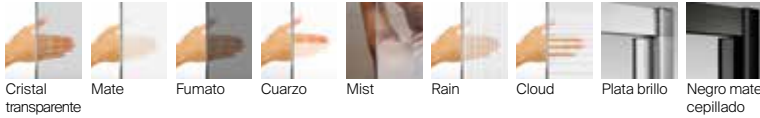

Line B1H

Hoja batiente bañera con perfil. Altura 1500 mm. Tratamiento MaxiClean de serie.

Medidas (A)

De 600 a 800

De 801 a 1000

Compensación: 7 mm.

Acabados: