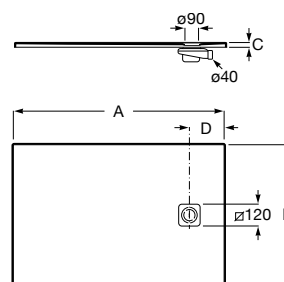

A	B	C	D
2000	1000	34	300
1800	900	33	250
1600	900	32	250
1400	900	31	250
1200	900	29	200
1000	900	26	200
1800	800	33	250
1700	800	33	250
1600	800	32	250
1400	800	31	250
1200	800	29	200
1000	800	26	200
1800	750	33	250
1600	750	32	250
1400	750	31	250
1200	750	29	200
1000	750	26	200
1800	700	33	250
1700	700	33	250
1600	700	32	250
1500	700	32	250
1400	700	31	250
1200	700	29	200
1000	700	26	200

Terran Square

Plato de ducha de Stonex®. Superficie antideslizante. Textura grava. Extraplano. Incluye desagüe de gran caudal y rejilla del mismo color del plato.

APA0138438401..0 900 x 900 x 28 mm

APA0132032001..0 800 x 800 x 26 mm

Acabados:

N