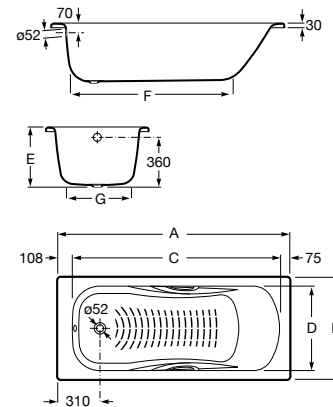

Princess

Bañera de acero rectangular con fondo antideslizante y asas.

- A220270001 1700 x 750 mm
- A220370001 1600 x 750 mm
- A220470001 1500 x 750 mm
- A220950001 1700 x 700 mm

Bañera de acero rectangular con fondo antideslizante. Sin asas.

- A220990000 1700 x 700 mm

Opcional:

Apoyacabezas (negro).

- A291053100

Acabados:

00

ACERO

±2,1 mm

ANTI DESLIZANTE