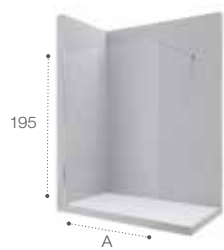

DF Ura*
p.139