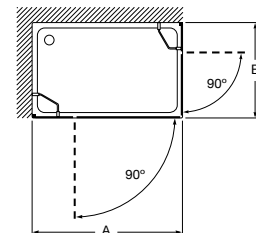

Acabados:

±6 mm

±6 mm

Mamparas a medida / Easy

Easy MRF

Angular ducha de 2 hojas batientes + 2 fijas. Altura 1950 mm.

Medidas (A)	Apertura (C)
De 750 a 900	650
De 901 a 1100	650

Compensación: 15 mm por cada lado. El tratamiento MaxiClean (M) supone un coste adicional.