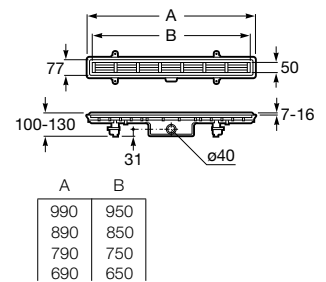

In-Drain Shower SQ

Juego de desagüe con tela geotextil premontada y placa embellecedora para instalación en duchas de obra.

- A276092000 113 x 113 mm