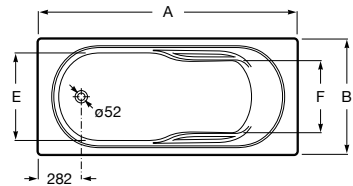

A	B	C	D	E	F
1700	750	1510	1230	606	464
1700	700	1410	1130	556	414
1600	750	1510	1230	606	464
1600	700	1410	1130	556	414
1500	700	1310	1100	556	414
1400	700	1210	1000	556	414