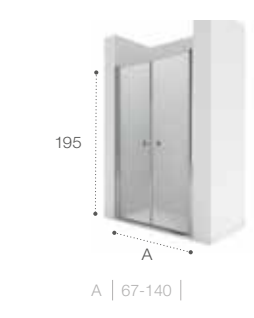

2P Easy
p.119