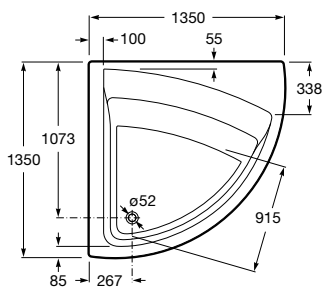

Bañeras / Acrílicas

Easy

Bañera acrílica rectangular con hidromasaje Tonic.

A248155001	1700 x 750 mm
A248156001	1700 x 700 mm
A248171001	1600 x 750 mm
A248157001	1600 x 700 mm
A248172001	1500 x 700 mm
A248173001	1400 x 700 mm

Bañera acrílica rectangular con hidromasaje Basic.

A248519001	1700 x 750 mm
A248520001	1700 x 700 mm
A248521001	1600 x 750 mm
A248522001	1600 x 700 mm
A248523001	1500 x 700 mm
A248524001	1400 x 700 mm

Bañera acrílica rectangular.

A248149000	1700 x 750 mm
A248150000	1700 x 700 mm
A248178000	1600 x 750 mm
A248151000	1600 x 700 mm
A248179000	1500 x 700 mm
A248180000	1400 x 700 mm

Acabados:

00

ACRÍLICO

A	B	C	D	E	F
1700	750	1418	618	1110	540
1700	700	1418	568	1110	490
1600	750	1318	618	1010	540
1600	700	1318	568	1010	490
1500	700	1218	568	910	470
1400	700	1118	568	810	470

G	H	I	J	K
650	309	420	341	55°
490	284	420	341	55°
650	309	420	341	55°
490	284	420	341	55°
470	284	400	341	62°
470	284	400	341	62°

Easy Angular

Bañera acrílica angular con hidromasaje Tonic.

A248188001	1350 x 1350 mm

Bañera acrílica angular.

A248189000	1350 x 1350 mm

Faldón para Easy angular.

A259861000	1350 mm

Acabados:

00

ACRÍLICO