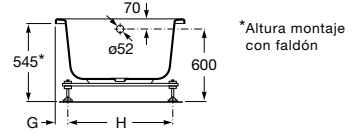

A	B	C	D	E	F
1900	900	1695	774	1435	695
1800	800	1595	674	1335	590
1700	800	1495	674	1235	590
1700	700	1495	574	1235	485

G	H	I	Litr
85	730	810	300
80	640	810	240
80	640	700	255
70	560	700	200

Vythos

Bañera acrílica rectangular con hidromasaje Total, panel digital y juego de desagüe.

A248607001	1800 x 900 mm
A248635001	1800 x 800 mm
A248606001	1700 x 800 mm
A248605001	1700 x 750 mm
A248604001	1600 x 750 mm

Bañera acrílica rectangular con hidromasaje Tonic, pulsador y juego de desagüe.

A248584001	1800 x 900 mm
A248634001	1800 x 800 mm
A248583001	1700 x 800 mm
A248582001	1700 x 750 mm
A248581001	1600 x 750 mm

Bañera acrílica rectangular.

A248556000	1800 x 900 mm
A248632000	1800 x 800 mm
A248555000	1700 x 800 mm
A248554000	1700 x 750 mm
A248553000	1600 x 750 mm

Acabados:

00