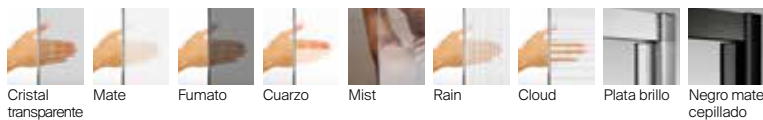

Mamparas a medida / Line

Line D1HF + LF*

Hoja fija ducha + hoja batiente + 1 lateral fijo. Altura 2000 mm.

Medidas (A y B)

D1HF (A)

De 700 a 900 + 250

De 901 a 1200 + 250

LF (B)

De 700 a 900

De 901 a 1000

Compensación: 15 mm. El tratamiento MaxiClean (M) supone un coste adicional.

A las medidas (A) añadir los 250 mm de la puerta.

Acabados:

Cristal transparente

Mate

Fumato

Cuarzo

Mist

Rain

Cloud

Plata brillo

Negro mate cepillado