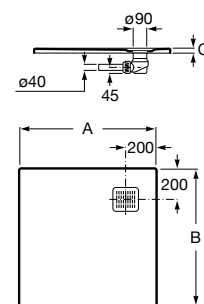

- TEXTURA PIZARRA
- ANTI DESLIZANTE
- OPCIÓN INSTALACIÓN ENRASADA

A	B	C
1000	1000	31
900	900	28
800	800	26

Terran Original

Plato de ducha angular, extraplano, de Stonex®. Textura pizarra. Superficie antideslizante. Incluye desagüe de gran caudal.

- AP10538438401..0 900 x 900 x 28 mm
- AP10532032001..0 800 x 800 x 28 mm

Acabados: