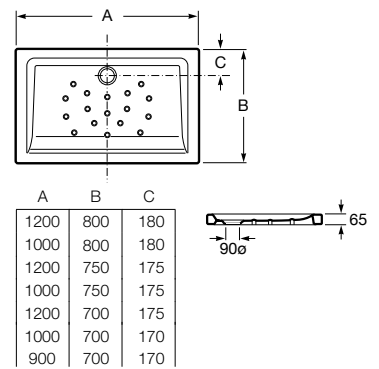

Malta

Plato de ducha de porcelana.

- **A373516000** 1200 x 800 x 65 mm
- **A373517000** 1000 x 800 x 65 mm
- **A373505000** 1200 x 750 x 65 mm
- **A373506000** 1000 x 750 x 65 mm
- **A37450C000** 1200 x 700 x 65 mm
- **A37450D000** 1000 x 700 x 65 mm
- **A37450E000** 900 x 700 x 65 mm

Acabados:

PORCELANA

Malta

Plato de ducha de porcelana angular.

- **A37450A000** 1000 x 1000 x 65 mm
- **A37450B000** 900 x 900 x 65 mm

Acabados:

PORCELANA

Italia

Plato de ducha de porcelana rectangular.

- **A3740HP000** 1200 x 800 x 80 mm
- **A3740HS000** 1000 x 800 x 80 mm
- **A3740HG000** 1400 x 700 x 80 mm
- **A3740HR000** 1200 x 700 x 80 mm
- **A3740HT000** 1000 x 700 x 80 mm
- **A3740HU000** 900 x 720 x 80 mm

Acabados:

PORCELANA

Italia

Plato de ducha de porcelana cuadrado.

- **A3740HH000** 900 x 900 x 80 mm
- **A3740HJ000** 800 x 800 x 80 mm
- **A3740HK000** 700 x 700 x 80 mm

Acabados:

PORCELANA