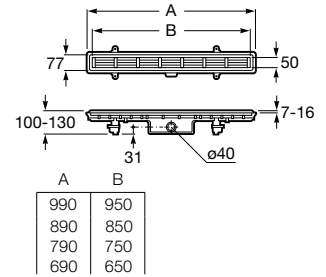

- A276131000 950 x 50 mm
- A276130000 850 x 50 mm
- A276129000 750 x 50 mm
- A276128000 650 x 50 mm

Plate X1

Placa de desagüe lisa adaptable a In-Drain Channel.

- A276095000 950 x 50 mm
- A276155000 850 x 50 mm
- A276094000 750 x 50 mm
- A276093000 650 x 50 mm