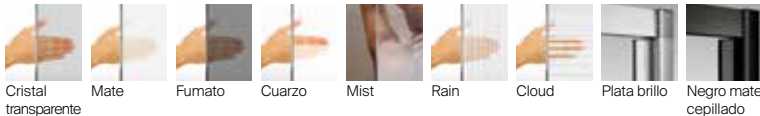

Line B1HF

Hoja batiente bañera mediante bisagras + 1 hoja fija. Altura 1500 mm. Tratamiento MaxiClean de serie.

Medidas (A)

De 1000 a 1200

De 1201 a 1400

Compensación: 7 mm.

Acabados: