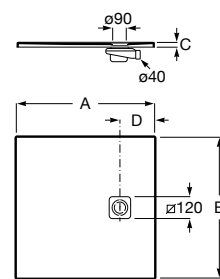

800 x 800 x 26 mm 800 x 800 mm

Acabados:

N

TEXTURA PIZARRA

ANTI DESLIZANTE

OPCIÓN INSTALACIÓN ENRASADA

A	B	C	D
900	900	28	200
800	800	26	200

Platos de ducha / Stonex®