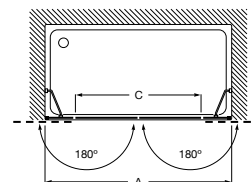

Mamparas a medida / Vela

Vela P2F

Frontal ducha de 1 hoja batiente + 2 fijas. Altura 1950 mm.

Medidas (A)	Apertura (C)
De 1160 a 1300	600
De 1301 a 1500	700
De 1501 a 1800	700
De 1801 a 2000	700

Compensación: 15 mm por cada lado. El tratamiento MaxiClean (M) es opcional y supone un coste adicional.

Acabados:

±6 mm

Vela 2P2F

Frontal ducha de 2 hojas batientes + 2 fijas. Altura 1950 mm.

Medidas (A)	Apertura (C)
De 1460 a 1800	1000
De 1801 a 2000	1200

Compensación: 15 mm por cada lado. El tratamiento MaxiClean (M) es opcional y supone un coste adicional.

Acabados:

±6 mm

Vela 2PLF

Angular ducha de 2 hojas batientes + 2 fijas. Altura 1950 mm.

Medidas (A)	Apertura
De 760 a 900	500
De 901 a 1300	600
De 1301 a 1400	700

Compensación: 15 mm. El tratamiento MaxiClean (M) es opcional y supone un coste adicional.

Acabados:

±6 mm