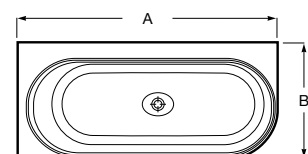

A	B	C	D
1800	800	1470	565
1700	750	1370	515