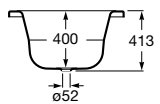

Lun Plus

Bañera de acero rectangular con fondo antideslizante, apoyacabezas y asas (chapa de acero de 3,5mm).

- A221250001 1800 x 800 mm
- A221350001 1700 x 750 mm

Bañera de acero rectangular con fondo antideslizante y apoyacabezas (chapa de acero de 3,5mm).

- A221270000 1800 x 800 mm
- A221370000 1700 x 750 mm

Acabados:

00

ACERO

±3,5 mm

ANTI DESLIZANTE

A	B	C	D	E	F	G
1800	800	1198	522	1663	681	328
1700	750	1096	472	1563	631	303

Swing Plus

Bañera de acero rectangular con fondo antideslizante y asas (chapa de acero de 3,5 mm).

- A236655000 1800 x 800 mm
- A236755000 1700 x 750 mm

Acabados:

00

ACERO

±3,5 mm

ANTI DESLIZANTE

A	B	C	D	E
1800	800	1617	666	1290
1700	750	1188	626	1188

Duo Plus

Bañera de acero rectangular con fondo antideslizante (chapa de acero de 3 mm).

- A221670000 1800 x 800 mm

Acabados:

00

ACERO

±3 mm

ANTI DESLIZANTE