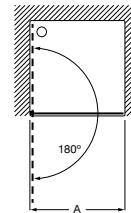

Access PE

Frontal ducha de 1 hoja batiente dividida en dos partes independientes. Altura 1950 mm.

Medidas (A)

De 670 a 800

De 801 a 1000

Compensación: 25 mm por cada lado.

El tratamiento MaxiClean (M) supone un coste adicional

Acabados:

Cristal transparente   Plata brillo

±6 mm

Access PLF + PL

Angular ducha de 1 hoja batiente dividida en dos partes independientes + 1 hoja fija + 1 hoja batiente dividida en dos partes independientes. Altura 1950 mm.

Medidas (A y B)

Apertura puerta

PLF (A)

De 970 a 1100

615

De 1101 a 1200

640

De 1201 a 1400

645

PL (B)

De 600 a 800

De 801 a 1000

Compensación: 15 mm por cada lado.

Para precio total sumar ambos lados (A+B).

El tratamiento MaxiClean (M) supone un coste adicional

Acabados:

Cristal transparente   Plata brillo

±6 mm