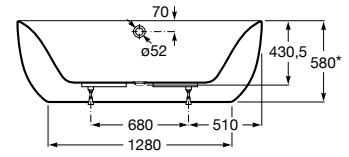

A248313000 1700 x 800 mm

Acabados:

00

ACRÍLICO

BeCool Biplaza

Bañera acrílica rectangular con hidromasaje Total Premium, mando a distancia y desagüe con rebosadero oculto. Apoyacabezas y asa de serie.

A248145001 1900 x 1100 mm