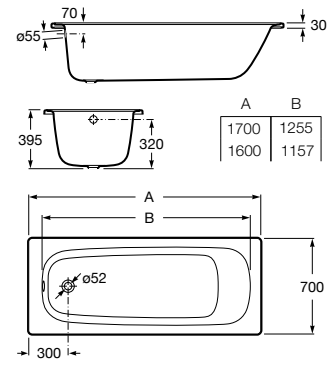

Princess

Bañera de acero rectangular con fondo antideslizante y asas.

- A220270001 1700 x 750 mm
- A220370001 1600 x 750 mm
- A220470001 1500 x 750 mm
- A220950001 1700 x 700 mm

Bañera de acero rectangular con fondo antideslizante. Sin asas.