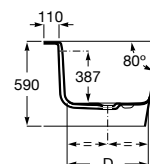

A	B	C	D
1800	800	1470	565
1700	750	1370	515