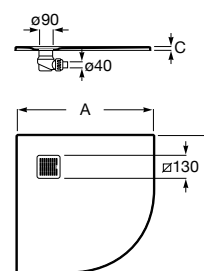

- TEXTURA PIZARRA
- ANTI DESLIZANTE
- OPCIÓN INSTALACIÓN ENRASADA