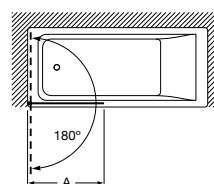

Acabados:

Cristal transparente Mate Fumato Cuarzo Mist Rain Cloud Plata brillo Mate Blanco

±0.6
mm

±0.6
mm

±0.6
mm

Easy B1HF

Frontal bañera de 1 hoja fija + 1 batiente. Altura 1500 mm.

Medidas (A)