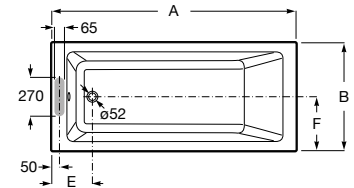

A	B	C	D	E	F
1700	750	415	770	282	375
1600	750	425	670	282	375
1700	700	415	770	282	350
1600	700	430	710	282	350

G	H
230	290
230	290
225	250
225	250

Opcional:

Apoyacabezas.

A248594000

Asa.

A248595000

Faldón.

A259113000 1700 mm

A259112000 1600 mm

A259111000 1500 mm

A259110000 1400 mm

Faldón lateral.

A259116000 750 mm

A259115000 700 mm