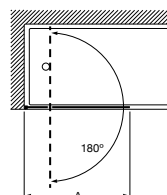

Line B1H

Hoja batiente bañera con perfil. Altura 1500 mm. Tratamiento MaxiClean de serie.

Medidas (A)

De 600 a 800

De 801 a 1000

Compensación: 7 mm.

Acabados:

Line B1HF

Hoja fija bañera + 1 hoja batiente con perfil. Altura 1500 mm. Tratamiento MaxiClean de serie.

Medidas (A)

De 800 a 880

De 881 a 1200

De 1201 a 1400

Compensación: 7 mm.

Acabados:

Line B1HF

Hoja batiente bañera mediante bisagras + 1 hoja fija. Altura 1500 mm. Tratamiento MaxiClean de serie.

Medidas (A)

De 1000 a 1200

De 1201 a 1400

Compensación: 7 mm.

Acabados:

N

±6 mm

MaxiClean

N

±6 mm

MaxiClean

N

±8 mm

MaxiClean