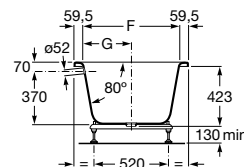

A	B	C	D	E	F	G
1800	800	1198	522	1663	681	328
1700	750	1096	472	1563	631	303

Swing Plus

Bañera de acero rectangular con fondo antideslizante y asas (chapa de acero de 3,5 mm).

- A236655000 1800 x 800 mm
- A236755000 1700 x 750 mm

Acabados:

00