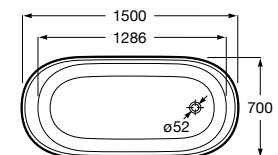

Bañeras / Stonex®

Maui Square

Bañera de Stonex® rectangular. Incluye desagüe click-clack y sifón.

A248502000	1550 x 700 mm
Blanco	
A2485020P0	1550 x 700 mm
Perla	
A2485020X0	1550 x 700 mm
Onix	
A2485020B0	1550 x 700 mm
Beige	
A2485020C0	1550 x 700 mm
Café	
A2485020K0	1550 x 700 mm
Negro	

Acabados:

STONEX®

Maui Round

Bañera de Stonex® oval. Incluye desagüe click-clack y sifón.

A248499000	1500 x 700 mm
Blanco	
A2484990P0	1500 x 700 mm
Perla	
A2484990X0	1500 x 700 mm
Onix	
A2484990B0	1500 x 700 mm
Beige	
A2484990C0	1500 x 700 mm
Café	
A2484990K0	1500 x 700 mm
Negro	

Acabados:

STONEX®