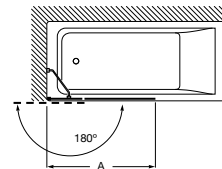

Vela MRF

Angular ducha de 2 hojas batientes + 2 fijas. Altura 1950 mm.

Medidas (A)	Apertura
De 750 a 900	760
De 901 a 1100	760

Compensación: 15 mm por cada lado. El tratamiento MaxiClean (M) es opcional y supone un coste adicional.. Este modelo solo dispone de acabado de cristal Cuarzo.

Acabados:

±6 mm

Vela B1HF*

Frontal bañera de 1 hoja batiente + 1 fija. Altura 1500 mm.

Medidas (A)
De 1000 a 1200
De 1201 a 1400

Compensación: 15 mm. El tratamiento MaxiClean (M) es opcional y supone un coste adicional.

Acabados:

±6 mm