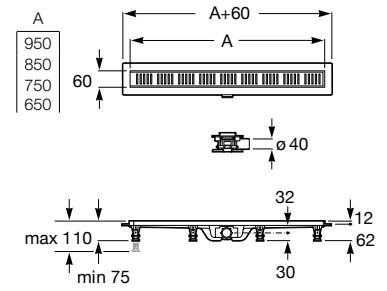

Platos de ducha / In-Drain

In-Drain Basic

Juego de desagüe y placa embellecedora para instalación en duchas de obra.

A276308000	950 x 60 mm
A276307000	850 x 60 mm
A276306000	750 x 60 mm
A276305000	650 x 60 mm

Manta Geo-Textil

Manta Geo-Textil.

A276113000	2000 x 1500 mm