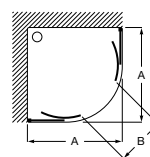

Mamparas standard / Ura

Ura MR

Angular ducha de 2 hojas correderas + 2 fijas. Cristal transparente y perfil plata brillo. Compensación de 25 mm. Altura 1950 mm. Tratamiento MaxiClean de serie.

	Ancho (A)	Medidas montaje Min-Max (A)	Apertura (B)
AM16608012M	800 (R.500)	De 765 a 790	435
AM16609012M	900 (R.500)	De 865 a 890	465

Acabados:

Ura L2-E

Frontal ducha de 1 hoja corredera + 1 fija. Para instalar entre paredes. Cristal transparente y perfil plata brillo. Compensación de 25 mm. Altura 1950 mm. Tratamiento MaxiClean de serie.

	Ancho (A)	Medidas montaje Min-Max (A)	Apertura (B)
AM16210012M	1000	De 960 a 1010	370
AM16211012M	1100	De 1060 a 1110	420
AM16212012M	1200	De 1160 a 1210	470
AM16213012M	1300	De 1260 a 1310	520
AM16214012M	1400	De 1360 a 1410	570
AM16215012M	1500	De 1460 a 1510	620
AM16216012M	1600	De 1560 a 1610	670

Acabados: