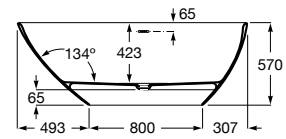

Ariane

Bañera de Stonex® oval. Incluye desagüe click-clack y sifón.

- **A248669000** ① 1800 x 800 mm
  A248470000 1650 x 750 mm
  Blanco
- **A2486690P0** ① 1800 x 800 mm
  A2484700P0 1650 x 750 mm
  Perla
- **A2486690X0** ① 1800 x 800 mm
  A2484700X0 1650 x 750 mm
  Onix
- **A2486690B0** ① 1800 x 800 mm
  A2484700B0 1650 x 750 mm
  Beige
- **A2486690C0** ① 1800 x 800 mm
  A2484700C0 1650 x 750 mm
  Café
- **A2486690K0** ① 1800 x 800 mm
  A2484700K0 ① 1650 x 750 mm
  Negro

Acabados: