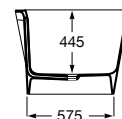

Acabados:

STONEX®

Raina

Bañera biplaza de Stonex® de instalación en esquina izquierda.

- A248663000** 1800 x 800 mm
- A248666000** 1700 x 750 mm
Blanco
- A2486630PO** 1800 x 800 mm
- A2486660PO** 1700 x 750 mm
Perla
- A2486630XO** 1800 x 800 mm
- A2486660XO** 1700 x 750 mm
Onix
- A2486630BO** 1800 x 800 mm
- A2486660BO** 1700 x 750 mm
Beige
- A2486630CO** 1800 x 800 mm
- A2486660CO** 1700 x 750 mm
Café
- A2486630KO** 1800 x 800 mm
- A2486660KO** 1700 x 750 mm
Negro