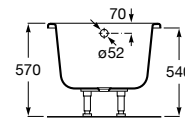

A	B	C	D	E	F
1700	750	1510	1230	606	464
1700	700	1410	1130	556	414
1600	750	1510	1230	606	464
1600	700	1410	1130	556	414
1500	700	1310	1100	556	414
1400	700	1210	1000	556	414