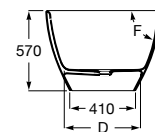

A	B	C	D	E	F
1800	800	1295	512	56°	71°
1650	750	1265	500	60°	73°