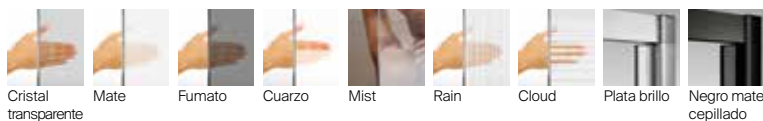

Line DF + LF con marco hasta el techo

Hoja fija ducha con marco hasta el techo + 1 lateral fijo con marco. Altura de 2000 a 2600 mm. Tratamiento MaxiClean de serie.

Medidas (A y B)

DF (A)

De 600 a 800

De 801 a 1000

De 1001 a 1200

De 1201 a 1400

LF (B)

De 600 a 800

De 801 a 1000

De 1001 a 1200

De 1201 a 1400

Compensación 7 mm.

Acabados: