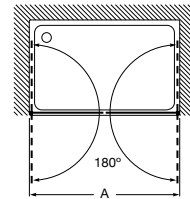

Easy 2P

Frontal ducha de 2 hojas batientes. Altura 1950 mm.

Medidas (A)

De 670 a 1000

De 1001 a 1200

De 1201 a 1400

Compensación: 15 mm por cada lado. El tratamiento MaxiClean (M) supone un coste adicional.

Acabados:

±6 mm

Easy PL + LF

Frontal ducha de 1 hoja batiente + 1 lateral fijo. Altura 1950 mm.

Medidas (A y B)

PL (A)

De 600 a 800

De 801 a 1000

LF (B)

De 670 a 800

De 801 a 900

De 901 a 1000

Compensación: 15 mm. El tratamiento MaxiClean (M) supone un coste adicional.

Acabados:

±6 mm