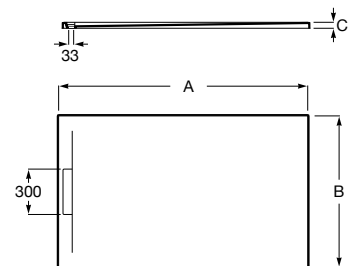

A	B	C
2000	1000	38
1800	900	36
1600	900	34
1400	900	32
1200	900	30
1000	900	28
1800	800	36
1600	800	34
1400	800	32
1200	800	30
1000	800	28
1800	700	36
1600	700	34
1400	700	32
1200	700	30
1000	700	28
900	900	28