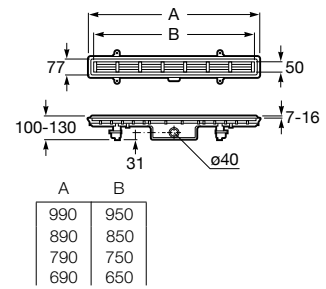

In-Drain Channel

Juego de desagüe con tela geotextil premontada para instalación en duchas de obra.

- A276091000 950 x 50 mm
- A276153000 850 x 50 mm
- A276090000 750 x 50 mm
- A276089000 650 x 50 mm

In-Drain X3

Juego de desagüe con soporte para placa de cerámica (no incluida) y tela geotextil premontada, para la instalación en duchas de obra. Incluye pletina para cerámica sin perfilera metálica.

- A276131000 950 x 50 mm
- A276130000 850 x 50 mm
- A276129000 750 x 50 mm
- A276128000 650 x 50 mm