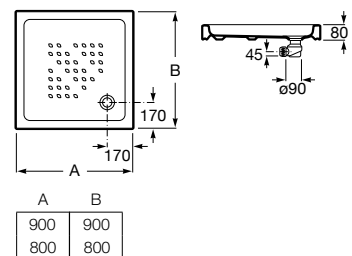

Acabados:

PORCELANA

Italia

Plato de ducha de porcelana cuadrado.

- A3740HH000** 900 x 900 x 80 mm
- A3740HJ000** 800 x 800 x 80 mm
- A3740HK000** 700 x 700 x 80 mm

Acabados:

PORCELANA

Platos de ducha / Porcelana

Italia

Plato de ducha de porcelana angular.

A3740HL000 900 x 900 x 80 mm

A3740HM000 800 x 800 x 80 mm

Acabados:

00

PORCELANA

A	B	C
900	900	625
800	800	525