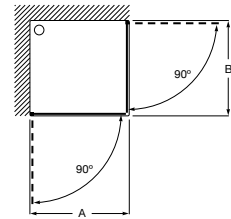

Mamparas a medida / Access

Access 2PL

Angular ducha de 2 hojas batientes divididas en dos partes independientes. Altura 1950 mm.

Medidas (A o B)

De 600 a 800

De 801 a 1000

Compensación: 25 mm por cada lado.

Para precio total sumar ambos lados (A+B).

El tratamiento MaxiClean (M) supone un coste adicional.

Acabados:

Cristal
transparente

Plata brillo

±6
mm