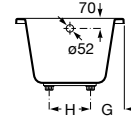

A	B	C	D	E	F
1700	750	415	770	282	375
1600	750	425	670	282	375
1700	700	415	770	282	350
1600	700	430	710	282	350

G	H
230	290
230	290
225	250
225	250

Opcional:

Apoyacabezas.

A248594000

Asa.

A248595000

Faldón.

A259113000 1700 mm

A259112000 1600 mm

A259111000 1500 mm

A259110000 1400 mm

Faldón lateral.

A259116000 750 mm

A259115000 700 mm