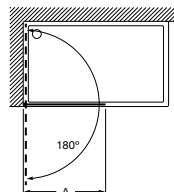

Mamparas a medida / Line

Line D1H

Hoja ducha batiente con perfil. Altura 2000 mm. Tratamiento MaxiClean de serie.

Medidas (A)

De 600 a 800

De 801 a 1000

Compensación: 7mm

Acabados:

N

±6 mm

MaxiClean

Line D1HF

Hoja fija ducha + 1 batiente con perfil. Altura 2000 mm. Tratamiento MaxiClean de serie.

Medidas (A)

De 800 a 1000

De 1001 a 1200

De 1201 a 1400

Compensación: 7mm

Acabados:

N

±6 mm

MaxiClean