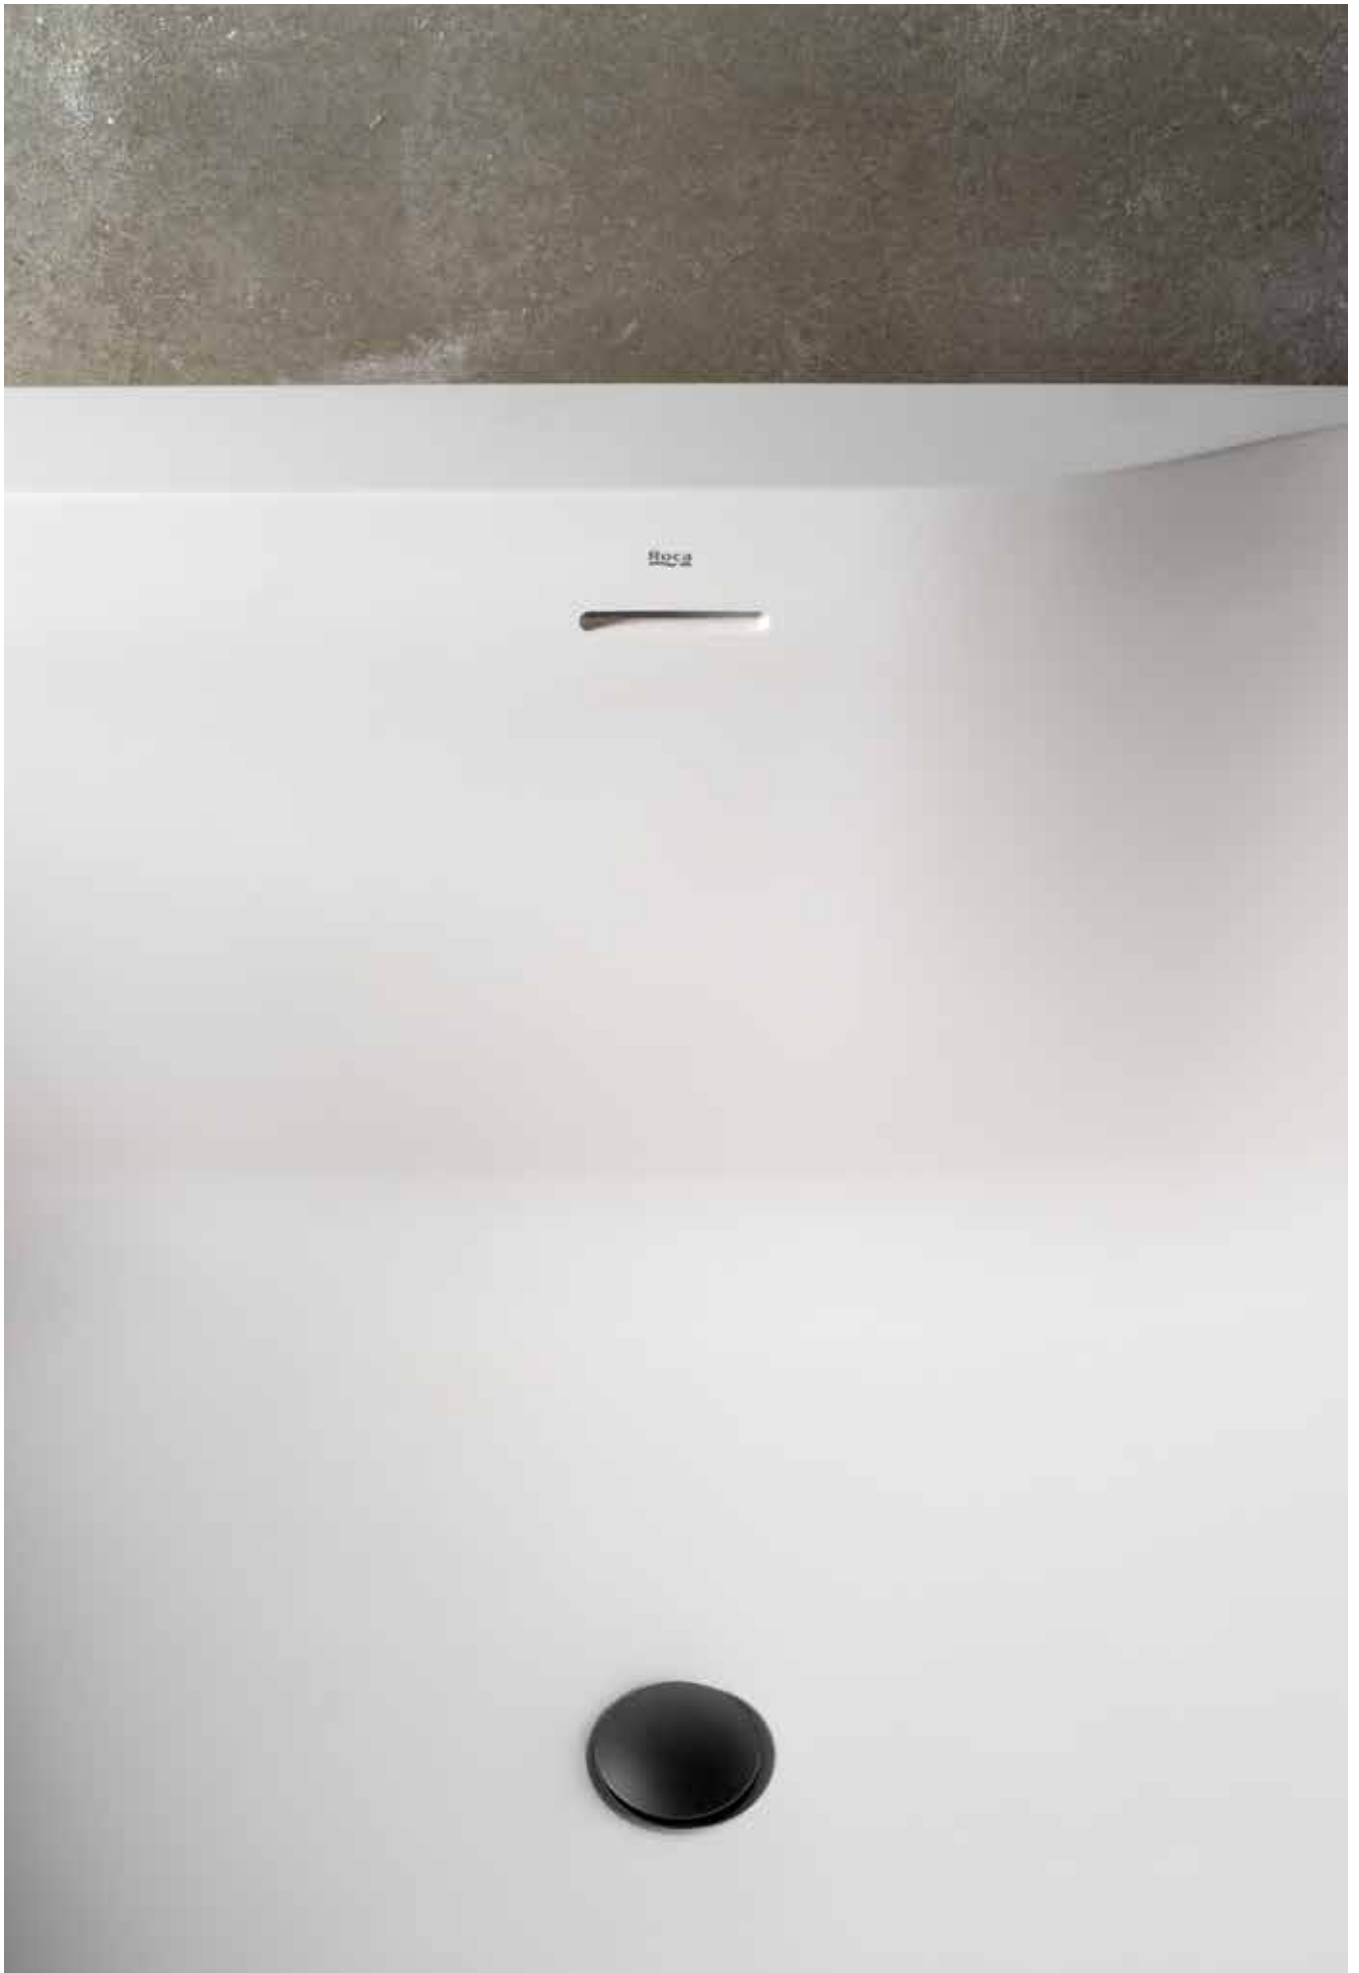

En Roca, nuestro objetivo es lograr que las personas disfruten de la mejor experiencia en el espacio de baño.

Tabla de contenidos

Platos de ducha

Guía rápida	10
Guía de acabados	16
Senceramic®	18
Surfex®	20
Stonex®	22
Acrílicos	32
Porcelana	36
Desagües para platos de ducha	38
Sistemas de desagüe In-Drain	40