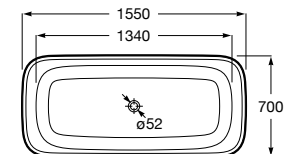

Bañeras / Stonex®

Maui Square

Bañera de Stonex® rectangular. Incluye desagüe click-clack y sifón.

A248502000	1550 x 700 mm
Blanco	
A2485020P0	1550 x 700 mm
Perla	
A2485020X0	1550 x 700 mm
Onix	
A2485020B0	1550 x 700 mm
Beige	
A2485020C0	1550 x 700 mm
Café	
A2485020K0	1550 x 700 mm
Negro	

Acabados:

STONEX®

Maui Round

Bañera de Stonex® oval. Incluye desagüe click-clack y sifón.

A248499000	1500 x 700 mm
Blanco	
A2484990P0	1500 x 700 mm
Perla	
A2484990X0	1500 x 700 mm
Onix	
A2484990B0	1500 x 700 mm
Beige	
A2484990C0	1500 x 700 mm
Café	
A2484990K0	1500 x 700 mm
Negro	

Acabados:

STONEX®