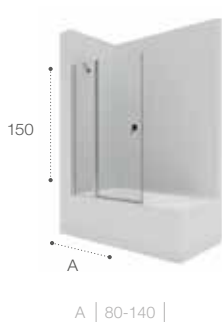

B1HF Easy*
P. 123