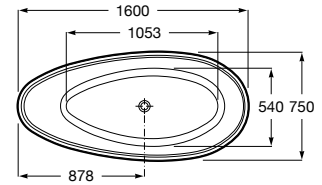

Ariane

Bañera de Stonex® oval. Incluye desagüe click-clack y sifón.

- **A248669000** ① 1800 x 800 mm
  A248470000 1650 x 750 mm
  Blanco
- **A2486690P0** ① 1800 x 800 mm
  A2484700P0 1650 x 750 mm
  Perla
- **A2486690X0** ① 1800 x 800 mm
  A2484700X0 1650 x 750 mm
  Onix
- **A2486690B0** ① 1800 x 800 mm
  A2484700B0 1650 x 750 mm
  Beige
- **A2486690C0** ① 1800 x 800 mm
  A2484700C0 1650 x 750 mm
  Café
- **A2486690K0** ① 1800 x 800 mm
  A2484700K0 ① 1650 x 750 mm
  Negro

Acabados: