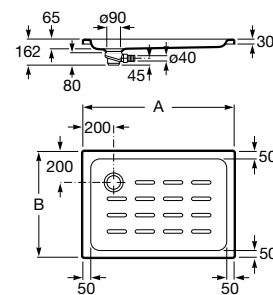

- A276088000** 1000 x 700 mm
- A276087000** 900 x 750 mm

Acabados:

00

ACRÍLICO

ANTI
DESIZANTE

A	B
1000	700
900	750

Easy

Plato de ducha acrílico de altura 65 mm con fondo antideslizante. Incluye juego de desagüe.