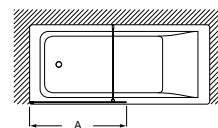

Mamparas standard / Victoria

Victoria MR

Angular ducha de 2 hojas correderas + 2 fijas. Cristal transparente y perfil plata brillo. Compensación de 25 mm. Altura 1950 mm.

	Ancho (A)	Medidas montaje Min-Max (A)	Apertura
AM18907512	750 (R380)	De 715 a 740	390
AM18908012	800 (R500)	De 765 a 790	420
AM19008012	800 (R550)	De 765 a 790	395
AM18909012	900 (R500)	De 865 a 890	525
AM19009012	900 (R550)	De 865 a 890	540
AM18910012	1000 (R500)	De 965 a 990	540

Acabados:

± 6
mm

Victoria BF*

Hoja fija bañera. Cristal transparente y perfil plata brillo. Compensación de 25 mm. Altura 1500 mm.

	Ancho (A)	Medidas montaje Min-Max (A)
AM19308012	800	De 780 a 805

Acabados:

± 6
mm