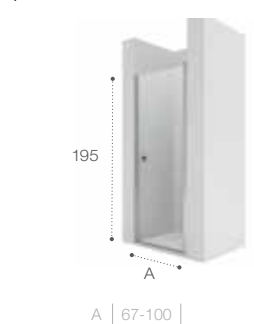

P2F Vela
p.96

PEF Vela
p.95

PEF Easy
p.118

PE Easy
p.118

* Hasta fin de existencias. Medidas en cms.

Mamparas para ducha entrada frontal (entre tres paredes)

PE Access
P. 125

A | 67-100 |