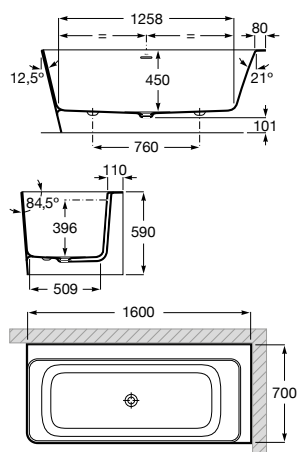

Ona

Bañera biplaza de Stonex® de instalación en esquina derecha.

A248638000 1600 x 700 mm
 Blanco

A2486380K0 1600 x 700 mm
 Negro

Acabados:

STONEX®

Bañera Ariane, grifería baño-ducha Ona.

Acrílicas