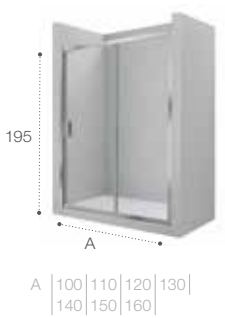

L2-E Ura
p.140