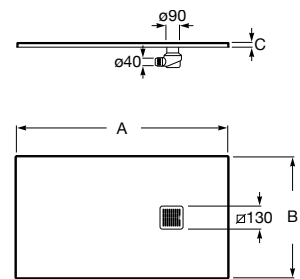

A	B	C
2000	1400	34
1600	1400	32
2000	1000	31
1800	1000	31
1600	1000	31
1400	1000	31
1200	1000	31
1800	900	31
1600	900	31
1400	900	31
1200	900	28
1000	900	26
1800	800	31
1600	800	31
1400	800	31
1200	800	28
1000	800	26
1800	750	31
1600	750	31
1400	750	31
1200	750	28
1000	750	26
1800	700	31
1700	700	31
1600	700	31
1500	700	31
1400	700	31
1200	700	28
1000	700	26