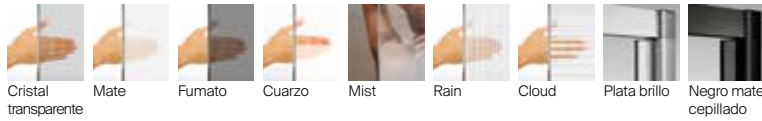

Line Plus DF

Hoja fija ducha con marco. Altura 2000 mm. Tratamiento MaxiClean de serie.

Medidas (A)

- De 600 a 800
- De 801 a 1000
- De 1001 a 1200
- De 1201 a 1400

Compensación 7 mm.

El toallero y/o repisa opcional se ha de adquirir en el momento de configurar la mampara. No se puede añadir posteriormente.

Acabados: