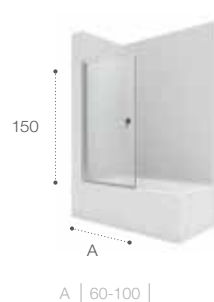

B1H Easy*
P. 122