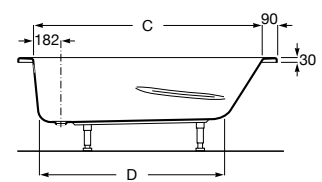

A	B	C	D	E	F
1700	750	1510	1230	606	464
1700	700	1410	1130	556	414
1600	750	1510	1230	606	464
1600	700	1410	1130	556	414
1500	700	1310	1100	556	414
1400	700	1210	1000	556	414