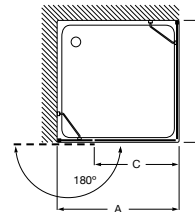

Vela PEF

Frontal ducha de 1 hoja batiente + 1 fija. Altura 1950 mm.

Medidas (A)	Apertura (C)
De 760 a 900	500
De 901 a 1300	600
De 1301 a 1400	700

Compensación: 15 mm por cada lado. El tratamiento MaxiClean (M) es opcional y supone un coste adicional.

Acabados:

Vela PLF + LF

Frontal ducha de 1 hoja batiente + 1 fija + 1 lateral fijo. Altura 1950 mm.

Medidas (A y B)	Apertura (C)
PLF (A)	
De 760 a 900	500
De 901 a 1300	600
De 1301 a 1400	700
LF (B)	
De 200 a 500	-
De 501 a 900	-
De 901 a 1100	-

Compensación: 15 mm. El tratamiento MaxiClean (M) es opcional y supone un coste adicional.

Acabados:

±6 mm

±6 mm