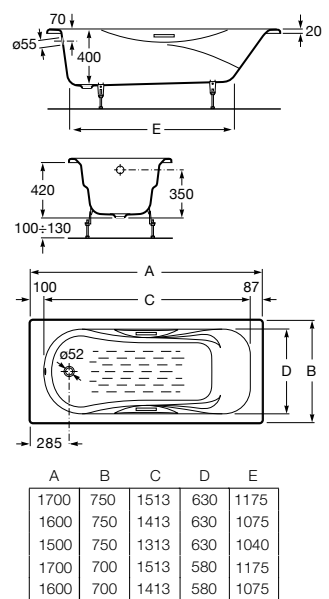

Malibu

Bañera de fundición rectangular con fondo antideslizante y asas.

A23097000R 1700 x 750 mm

A23107000R 1600 x 750 mm

A23157000R 1500 x 750 mm

A233350001 1700 x 700 mm

A233450001 1600 x 700 mm

Opcional:

Apoyacabezas (negro).

A291053100

Acabados:

00

HIERRO FUNDIDO

ANTI DESLIZANTE