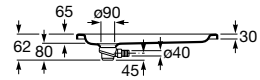

Plato de ducha acrílico angular de altura 65 mm con fondo antideslizante. Incluye juego de desagüe.

A276085000	900 x 900 mm
A276084000	800 x 800 mm
A276083000	750 x 750 mm

Acabados:

00

ACRÍLICO
ANTI
DESILIZANTE