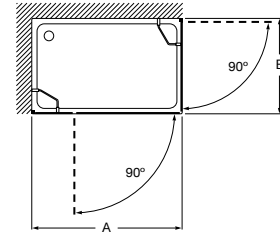

Easy PLF + PL

Angular ducha de 1 hoja batiente + 1 fija + 1 lateral batiente. Altura 1950 mm.

Medidas (A y B)	Apertura (C)
PLF (A)	
De 970 a 1100	615
De 1101 a 1200	640
De 1201 a 1400	645
PL (B)	
De 600 a 800	-
De 801 a 1000	-

Compensación: 15 mm por cada lado. Para precio total sumar ambos lados (A+B). El tratamiento MaxiClean (M) supone un coste adicional.

Acabados:

Easy 2PLF

Angular ducha de 2 hojas batientes + 2 fijas. Altura 1950 mm.

Medidas (A o B)	Apertura (C)
De 970 a 1100	615
De 1101 a 1200	640
De 1201 a 1400	645

Compensación: 15 mm por cada lado. Para precio total sumar ambos lados (A+B). El tratamiento MaxiClean (M) supone un coste adicional.

Acabados:

±6 mm

±6 mm