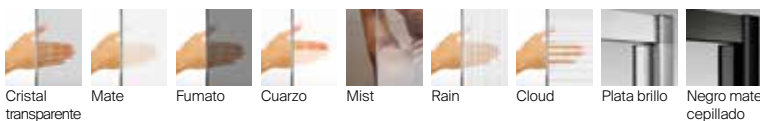

Line DF + LF*

Hoja fija ducha + 1 lateral fijo. Altura 2000 mm.

Medidas (A y B)

DF (A)

De 700 a 900

De 901 a 1200

LF (B)

De 700 a 900

De 901 a 1000

Compensación: 15 mm. El tratamiento MaxiClean (M) supone un coste adicional.

Acabados: