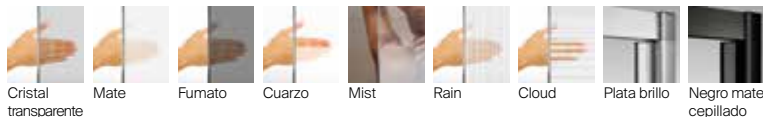

Mamparas a medida / Line

Line D1H

Hoja ducha batiente con perfil. Altura 2000 mm. Tratamiento MaxiClean de serie.

Medidas (A)

De 600 a 800

De 801 a 1000

Compensación: 7mm

Acabados: