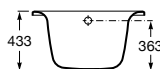

- A236655000 1800 x 800 mm
- A236755000 1700 x 750 mm

Acabados:

00

ACERO

±3,5 mm

ANTI DESLIZANTE

A	B	C	D	E
1800	800	1617	666	1290
1700	750	1188	626	1188

Duo Plus