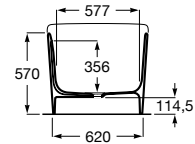

Bañeras / Stonex®

Maui Square

Bañera de Stonex® rectangular. Incluye desagüe click-clack y sifón.

A248502000	1550 x 700 mm
Blanco	
A2485020P0	1550 x 700 mm
Perla	
A2485020X0	1550 x 700 mm
Onix	
A2485020B0	1550 x 700 mm
Beige	
A2485020C0	1550 x 700 mm
Café	
A2485020K0	1550 x 700 mm
Negro	

Acabados:

STONEX®

Maui Round

Bañera de Stonex® oval. Incluye desagüe click-clack y sifón.

A248499000	1500 x 700 mm
Blanco	
A2484990P0	1500 x 700 mm
Perla	
A2484990X0	1500 x 700 mm
Onix	
A2484990B0	1500 x 700 mm
Beige	
A2484990C0	1500 x 700 mm
Café	
A2484990K0	1500 x 700 mm
Negro	

Acabados:

STONEX®