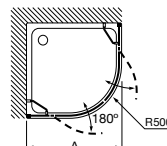

Mamparas a medida / Easy

Easy MRF

Angular ducha de 2 hojas batientes + 2 fijas. Altura 1950 mm.

Medidas (A)	Apertura (C)
De 750 a 900	650
De 901 a 1100	650

Compensación: 15 mm por cada lado. El tratamiento MaxiClean (M) supone un coste adicional.

Acabados:

Easy BF*

Hoja fija bañera. Altura 1500 mm.

Medidas (A)
De 600 a 800
De 801 a 1100

Compensación: 15 mm. El tratamiento MaxiClean (M) supone un coste adicional.

Acabados:

Easy B1H*

Frontal bañera de 1 hoja batiente. Altura 1500 mm.

Medidas (A)
De 600 a 800
De 801 a 1000

Compensación: 15 mm. El tratamiento MaxiClean (M) supone un coste adicional.

Acabados:

±0.6
mm

±0.6
mm

±0.6
mm