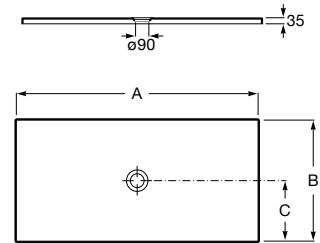

A	B	C
1800	800	400
1600	800	400
1400	800	400
1200	800	400
1000	800	400
1800	700	350
1600	700	350
1400	700	350
1200	700	350
1000	700	350