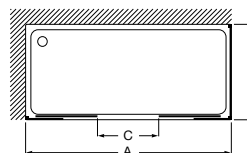

Mamparas a medida / Easy

Easy L3-E + LF-C

Frontal ducha de 2 hojas correderas + 1 fija + 1 lateral fijo. Altura 1950 mm.

Medidas (A y B)	Apertura (C)
L3-E (A)	
De 770 a 1000	380
De 1001 a 1150	480
De 1151 a 1300	580
De 1301 a 1600	680
LF-C (B)	
De 200 a 500	-
De 501 a 800	-
De 801 a 1000	-

Compensación: 15 mm por cada lado. Medida total con LF + 25 mm. El tratamiento MaxiClean (M) supone un coste adicional.

Acabados:

Easy L4-E + LF-C

Frontal ducha de 2 hojas correderas + 2 fijas + 1 lateral fijo. Altura 1950 mm.

Medidas (A y B)	Apertura (C)
L4-E (A)	
De 1170 a 1400	390
De 1401 a 1800	490
De 1801 a 2000	690
LF-C (B)	
De 200 a 500	-
De 501 a 800	-
De 801 a 1000	-

Compensación: 15 mm por cada lado. Medida total con LF + 25 mm. El tratamiento MaxiClean (M) supone un coste adicional.

Acabados:

±6 mm

±6 mm