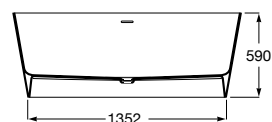

Raina

Bañera biplaza de Stonex® de instalación en esquina izquierda.

- **A248663000** 1800 x 800 mm
- **A248666000** 1700 x 750 mm
  Blanco
- **A2486630PO** 1800 x 800 mm
- **A2486660PO** 1700 x 750 mm
  Perla
- **A2486630XO** 1800 x 800 mm
- **A2486660XO** 1700 x 750 mm
  Onix
- **A2486630BO** 1800 x 800 mm
- **A2486660BO** 1700 x 750 mm
  Beige
- **A2486630CO** 1800 x 800 mm
- **A2486660CO** 1700 x 750 mm
  Café
- **A2486630KO** 1800 x 800 mm
- **A2486660KO** 1700 x 750 mm
  Negro

Acabados: