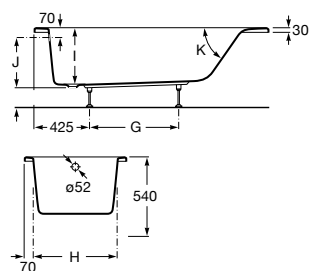

ACRÍLICO

A	B	C	D	E	F
1700	750	1418	618	1110	540
1700	700	1418	568	1110	490
1600	750	1318	618	1010	540
1600	700	1318	568	1010	490
1500	700	1218	568	910	470
1400	700	1118	568	810	470

G	H	I	J	K
650	309	420	341	55°
490	284	420	341	55°
650	309	420	341	55°
490	284	420	341	55°
470	284	400	341	62°
470	284	400	341	62°

Easy Angular

Bañera acrílica angular con hidromasaje Tonic.

A248188001	1350 x 1350 mm

Bañera acrílica angular.

A248189000	1350 x 1350 mm

Faldón para Easy angular.

A259861000	1350 mm

Acabados:

00