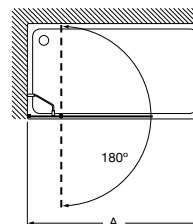

Mamparas a medida / Easy

Easy D1HF*

Hoja fija ducha + 1 batiente. Altura 1950 mm.

Medidas (A)

De 800 a 880

De 881 a 1200

De 1201 a 1400

Compensación: 15 mm. El tratamiento MaxiClean (M) supone un coste adicional.

Acabados:

Cristal transparente

Mate

Fumato

Cuarzo

Mist

Rain

Cloud

Plata brillo

Mate

Blanco

± 6
mm

Easy L2-E

Frontal ducha de 1 hoja corredera + 1 fija. Altura 1950 mm.

Medidas (A)

Apertura (C)

De 970 a 1179

355

De 1180 a 1300

465

De 1301 a 1600

515

De 1601 a 2000

665

Compensación: 15 mm por cada lado. Medida total con LF +25 mm. El tratamiento MaxiClean (M) supone un coste adicional.

Acabados:

Cristal transparente

Mate

Fumato

Cuarzo

Mist

Rain

Cloud

Plata brillo

Mate

Blanco

± 6
mm

Easy L3-E

Frontal ducha de 2 hojas correderas + 1 fija. Altura 1950 mm.

Medidas (A)

Apertura (C)

De 770 a 1000

380

De 1001 a 1150

480

De 1151 a 1300

580

De 1301 a 1600

680

Compensación: 15 mm por cada lado. Medida total con LF + 25 mm. El tratamiento MaxiClean (M) supone un coste adicional.

Acabados:

Cristal transparente

Mate

Fumato

Cuarzo

Mist

Rain

Cloud

Plata brillo

Mate

Blanco

± 6
mm