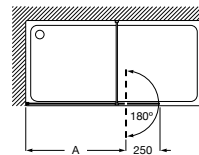

Acabados:

±6 mm

Line DF + LF*

Hoja fija ducha + 1 lateral fijo. Altura 2000 mm.

Medidas (A y B)

DF (A)

De 700 a 900

De 901 a 1200