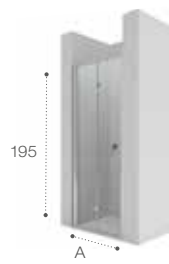

PP-E Easy
P. 117