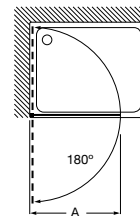

Easy DF*

Hoja fija ducha. Altura 1950 mm.

Medidas (A)

De 600 a 800

De 801 a 1000

De 10801 a 1200

Compensación: 15 mm. El tratamiento MaxiClean (M) supone un coste adicional.

Acabados:

±0.6
mm

Easy D1H*

Hoja batiente ducha. Altura 1950 mm.

Medidas (A)

De 600 a 800

De 801 a 1000

Compensación: 15 mm. El tratamiento MaxiClean (M) supone un coste adicional.

Acabados:

±0.6
mm