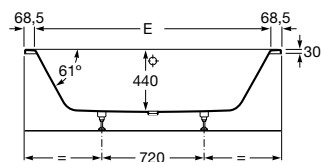

A	B	C	D	E	F	G
1800	800	1198	522	1663	681	328
1700	750	1096	472	1563	631	303

Swing Plus

Bañera de acero rectangular con fondo antideslizante y asas (chapa de acero de 3,5 mm).

- A236655000 1800 x 800 mm
- A236755000 1700 x 750 mm

Acabados:

00