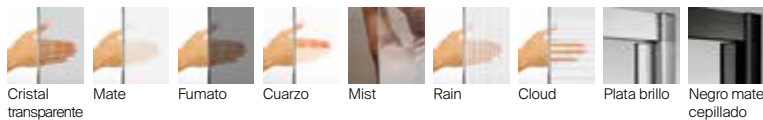

Line D1HF

Hoja fija ducha + 1 batiente con perfil. Altura 2000 mm. Tratamiento MaxiClean de serie.

Medidas (A)

De 800 a 1000

De 1001 a 1200

De 1201 a 1400

Compensación: 7mm

Acabados: