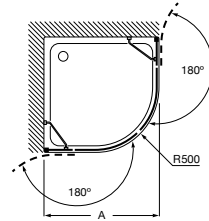

Vela MRF

Angular ducha de 2 hojas batientes + 2 fijas. Altura 1950 mm.

Medidas (A)	Apertura
De 750 a 900	760
De 901 a 1100	760

Compensación: 15 mm por cada lado. El tratamiento MaxiClean (M) es opcional y supone un coste adicional.. Este modelo solo dispone de acabado de cristal Cuarzo.

Acabados:

±6 mm

Vela B1HF*

Frontal bañera de 1 hoja batiente + 1 fija. Altura 1500 mm.

Medidas (A)
De 1000 a 1200
De 1201 a 1400

Compensación: 15 mm. El tratamiento MaxiClean (M) es opcional y supone un coste adicional.

Acabados:

±6 mm