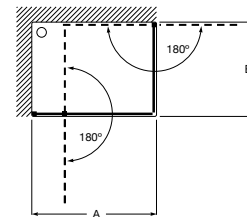

Access PE

Frontal ducha de 1 hoja batiente dividida en dos partes independientes. Altura 1950 mm.

Medidas (A)

De 670 a 800

De 801 a 1000

Compensación: 25 mm por cada lado.

El tratamiento MaxiClean (M) supone un coste adicional

Acabados:

Cristal transparente   Plata brillo

±6 mm

Access PLF + PL

Angular ducha de 1 hoja batiente dividida en dos partes independientes + 1 hoja fija + 1 hoja batiente dividida en dos partes independientes. Altura 1950 mm.

Medidas (A y B)

Apertura puerta

PLF (A)

De 970 a 1100

615

De 1101 a 1200

640

De 1201 a 1400

645

PL (B)

De 600 a 800

De 801 a 1000

Compensación: 15 mm por cada lado.

Para precio total sumar ambos lados (A+B).

El tratamiento MaxiClean (M) supone un coste adicional

Acabados:

Cristal transparente   Plata brillo

±6 mm