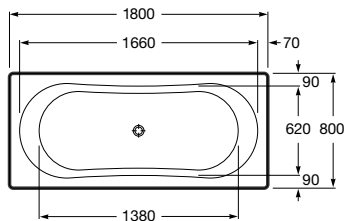

ACERO

±3 mm

ANTI DESLIZANTE