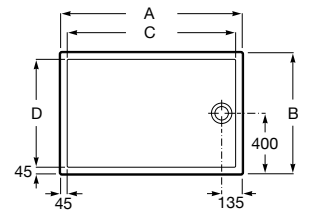

Platos de ducha / Acrílicos

Easy

Plato de ducha acrílico angular de altura 65 mm con fondo antideslizante. Incluye juego de desagüe.

A276085000	900 x 900 mm
A276084000	800 x 800 mm
A276083000	750 x 750 mm

Acabados:

00

ACRÍLICO
ANTI
DESILIZANTE

A	B	R
900	900	504
800	800	504
750	750	373

Granada

Plato de ducha acrílico de altura 135 mm. Incluye desagüe.

A276345000	1400 x 900 mm
A276342000	1200 x 900 mm
A276339000	1000 x 900 mm
A276266001	1400 x 800 mm
A276265000	1200 x 800 mm
A276264000	1000 x 800 mm

Acabados:

00

N

ACRÍLICO

A	B	C	D
1400	900	1300	810
1200	900	1100	810
1000	900	900	810
1400	800	1300	710
1200	800	1100	710
1000	800	900	710

Granada Square

Plato de ducha acrílico de altura 135 mm. Incluye desagüe.

A276256000	900 x 900 mm
A276254000	800 x 800 mm

Acabados:

00

N

ACRÍLICO

A	B
900	810
800	710

Granada Angular

Plato de ducha acrílico de altura 135 mm. Angular R550. Incluye desagüe.

A276260000	900 x 900 mm

Acabados:

00

N

ACRÍLICO