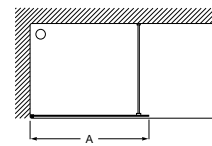

Ura DF*

Hoja fija ducha. Cristal transparente y perfil plata brillo. Compensación de 25 mm. Altura 1950 mm. Tratamiento Maxiclean de serie.

	Ancho (A)	Medidas montaje Min-Max (A)
AM16910012M	1000	De 980 a 1005
AM16912012M	1200	De 1180 a 1205
AM16914012M	1400	De 1380 a 1405

Acabados:

Ura 2L2

Angular ducha de 2 hojas correderas + 2 fijas. Cristal transparente y perfil plata brillo. Compensación de 25 mm. Altura 1950 mm. Tratamiento Maxiclean de serie.

	Ancho (A o B)	Medidas montaje Min-Max (A o B)
AM16507012M	700	De 665 a 690
AM16507512M	750	De 715 a 740
AM16508012M	800	De 765 a 790
AM16509012M	900	De 865 a 890
AM16510012M	1000	De 965 a 990
AM16512012M	1200	De 1165 a 1190

Acabados: