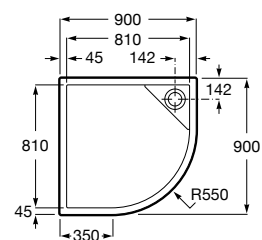

Platos de ducha / Acrílicos

Easy

Plato de ducha acrílico angular de altura 65 mm con fondo antideslizante. Incluye juego de desagüe.

A276085000	900 x 900 mm
A276084000	800 x 800 mm
A276083000	750 x 750 mm

Acabados:

00

ACRÍLICO
ANTI
DESILIZANTE

A	B	R
900	900	504
800	800	504
750	750	373

Granada

Plato de ducha acrílico de altura 135 mm. Incluye desagüe.

A276345000	1400 x 900 mm
A276342000	1200 x 900 mm
A276339000	1000 x 900 mm
A276266001	1400 x 800 mm
A276265000	1200 x 800 mm
A276264000	1000 x 800 mm

Acabados:

00

N

ACRÍLICO

A	B	C	D
1400	900	1300	810
1200	900	1100	810
1000	900	900	810
1400	800	1300	710
1200	800	1100	710
1000	800	900	710

Granada Square

Plato de ducha acrílico de altura 135 mm. Incluye desagüe.

A276256000	900 x 900 mm
A276254000	800 x 800 mm

Acabados:

00

N

ACRÍLICO

A	B
900	810
800	710

Granada Angular

Plato de ducha acrílico de altura 135 mm. Angular R550. Incluye desagüe.

A276260000	900 x 900 mm

Acabados:

00

N

ACRÍLICO