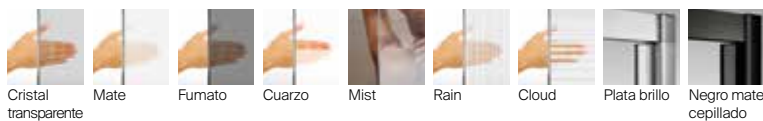

Mamparas a medida / Line

Line DF con marco hasta el techo

Hoja fija ducha con marco hasta el techo. Altura de 2000 a 2600 mm. Tratamiento MaxiClean de serie.

Medidas (A)

De 600 a 800

De 801 a 1000

De 1001 a 1200

De 1201 a 1400

Compensación 7 mm.

Acabados: