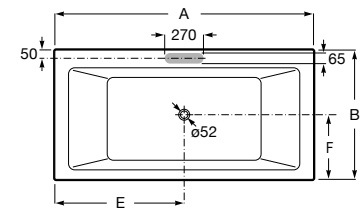

A	B	C	D	E	F
1800	900	470	860	900	425
1800	800	470	860	900	375
1700	800	460	780	850	375
1700	750	460	780	850	350
1600	750	460	680	800	350

G	H
255	340
240	270
240	270
240	220
240	220

Opcional

Apoyacabezas.

A248594000

Asa.

A248595000

Faldón.

A259114000 1800 mm

A259113000 1700 mm

A259112000 1600 mm

Faldón lateral.

A259118000 900 mm

A259117000 700 mm

A259116000 750 mm