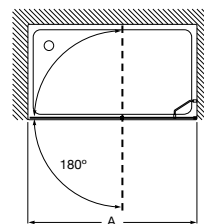

Plata brillo

Mate

Blanco

±6 mm

Easy 2P

Frontal ducha de 2 hojas batientes. Altura 1950 mm.

Medidas (A)

De 670 a 1000