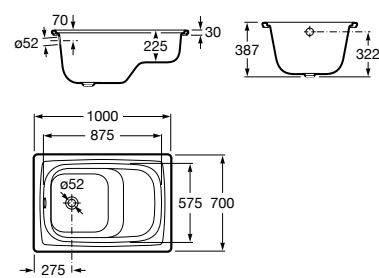

Contesa-Bañaseo

Bañaseo de acero rectangular.

A213100001 1000 x 700 mm

Acabados:

00

ACERO

±2,1
mm

Bañera Princess, grifería de baño-ducha Naia.