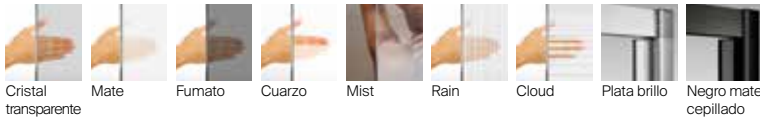

Line D1HF Walk-in*

Hoja fija ducha + 1 batiente. Altura 2000 mm.

Medidas (A)

De 700 a 900 + 250

De 901 a 1200 + 250

Compensación: 15 mm. El tratamiento MaxiClean (M) supone un coste adicional.

A las medidas (A) añadir los 250 mm de la puerta.

Acabados: