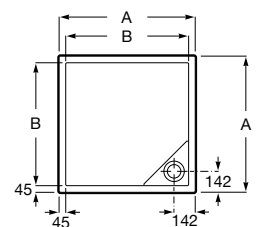

A276256000	900 x 900 mm
A276254000	800 x 800 mm

Acabados:

00

N

ACRÍLICO

A	B
900	810
800	710

Granada Angular

Plato de ducha acrílico de altura 135 mm. Angular R550. Incluye desagüe.