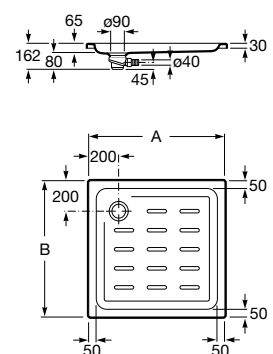

A	B
900	900
800	800
750	750