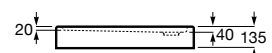

A276260000	900 x 900 mm
-------------------	--------------

Acabados:

00

N

ACRÍLICO

Plato de ducha Neo Daiquiri, columna de ducha Even Square, mampara Easy.

Porcelana

Los mejores materiales y el dominio productivo hacen posible una excepcional porcelana sanitaria que aúna firmeza, resistencia y un exclusivo esmalte vitrificado.