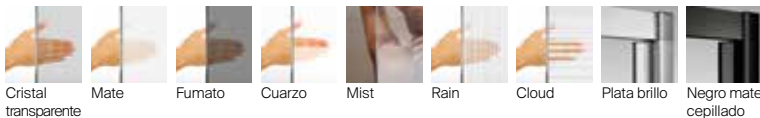

Line DF + LF

Hoja fija ducha + 1 lateral fijo. Altura 2000 mm. Tratamiento MaxiClean de serie.

Medidas (A y B)

DF (A)

- De 600 a 800
- De 801 a 1000
- De 1001 a 1200
- De 1201 a 1400
- De 1401 a 1600*

LF (B)

- De 600 a 800
- De 801 a 1000
- De 1001 a 1200*
- De 1201 a 1400**

Compensación 7 mm.

Opcional: Tirante a techo de 1000 mm y toallero de 400 o 700 mm. El toallero se ha de adquirir en el momento de configurar la mampara, no se puede añadir posteriormente.

* Estas medidas solo aceptan cristal de 8 o 10 mm.

** Estas medidas solo aceptan cristal de 8 mm.

Acabados: