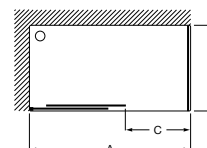

Mamparas standard / Victoria

Victoria L2-E

Frontal ducha de 1 hoja corredera + 1 fija. Para instalar entre paredes. Cristal transparente y perfil plata brillo. Compensación de 25 mm. Altura 1950 mm.

	Ancho (A)	Medidas montaje Min-Max (A)	Apertura (B)
AM18610012	1000	De 960 a 1010	390
AM18611012	1100	De 1060 a 1110	415
AM18612012	1200	De 1160 a 1210	465
AM18613012	1300	De 1260 a 1310	515
AM18614012	1400	De 1360 a 1410	565
AM18615012	1500	De 1460 a 1510	615
AM18616012	1600	De 1560 a 1610	665

Acabados:

Cristal transparente Plata brillo

±6 mm

Victoria L2-E + LF

Frontal ducha de 1 hoja corredera + 1 fija + 1 lateral fijo. Cristal transparente y perfil plata brillo. Compensación de 25 mm. Altura 1950 mm.

	Ancho (A y B)	Medidas montaje Min-Max (A)	Apertura (C)
L2-E (A)			
AM18610012	1000	De 975 a 1000	390
AM18611012	1100	De 1075 a 1100	415
AM18612012	1200	De 1175 a 1200	465
AM18613012	1300	De 1275 a 1300	515
AM18614012	1400	De 1375 a 1400	565
AM18615012	1500	De 1475 a 1500	615
AM18616012	1600	De 1575 a 1600	665
LF (B)			
AM18707012	700	De 680 a 705	
AM18707512	750	De 730 a 755	
AM18708012	800	De 780 a 805	
AM18709012	900	De 880 a 905	

Acabados:

Cristal transparente Plata brillo

±6 mm