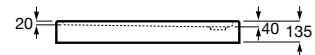

Platos de ducha / Acrílicos

Easy

Plato de ducha acrílico angular de altura 65 mm con fondo antideslizante. Incluye juego de desagüe.

A276085000	900 x 900 mm
A276084000	800 x 800 mm
A276083000	750 x 750 mm

Acabados:

00

ACRÍLICO
ANTI
DESILIZANTE

A	B	R
900	900	504
800	800	504
750	750	373

Granada

Plato de ducha acrílico de altura 135 mm. Incluye desagüe.

A276345000	1400 x 900 mm
A276342000	1200 x 900 mm
A276339000	1000 x 900 mm
A276266001	1400 x 800 mm
A276265000	1200 x 800 mm
A276264000	1000 x 800 mm

Acabados:

00

N

ACRÍLICO

A	B	C	D
1400	900	1300	810
1200	900	1100	810
1000	900	900	810
1400	800	1300	710
1200	800	1100	710
1000	800	900	710

Granada Square

Plato de ducha acrílico de altura 135 mm. Incluye desagüe.

A276256000	900 x 900 mm
A276254000	800 x 800 mm

Acabados:

00

N

ACRÍLICO

A	B
900	810
800	710

Granada Angular

Plato de ducha acrílico de altura 135 mm. Angular R550. Incluye desagüe.

A276260000	900 x 900 mm

Acabados:

00

N

ACRÍLICO