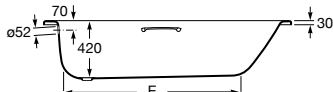

- A236655000 1800 x 800 mm
- A236755000 1700 x 750 mm

Acabados:

00

ACERO

±3,5 mm

ANTI DESLIZANTE

A	B	C	D	E
1800	800	1617	666	1290
1700	750	1188	626	1188

Duo Plus