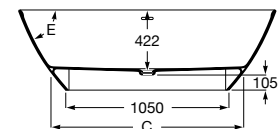

A	B	C	D	E	F
1800	800	1295	512	56°	71°
1650	750	1265	500	60°	73°