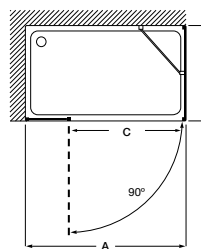

Brisa PEF

Frontal ducha de 1 hoja batiente + 1 fija. Cristal transparente y perfil plata brillo o negro mate. Altura 2000 mm. Tratamiento MaxiClean de serie.

	Ancho (A)	Medidas montaje Min-Max (A)	Apertura (B)
AM3720701.M	700	675 - 700	485
AM3720801.M	800	775 - 800	485
AM3720901.M	900	875 - 900	485
AM3721001.M	1000	975 - 1000	585
AM3721101.M	1100	1075 - 1100	585
AM3721201.M	1200	1175 - 1200	585
AM3721301.M	1300	1275 - 1300	585
AM3721401.M	1400	1375 - 1400	585

Acabados:

Brisa PLF + LF

Angular ducha de 1 hoja batiente + 1 fija + 1 lateral fijo. Cristal transparente y perfil plata brillo o negro mate. Altura 2000 mm. Tratamiento MaxiClean de serie.

	Ancho (A y B)	Medidas montaje Min-Max (A)	Apertura (C)
PLF (A)			
AM3440701.M	700	665 - 680	485
AM3440801.M	800	765 - 780	485
AM3440901.M	900	865 - 880	485
AM3441001.M	1000	965 - 980	585
AM3441101.M	1100	1065 - 1080	585
AM3441201.M	1200	1165 - 1180	585
AM3441301.M	1300	1265 - 1280	585
AM3441401.M	1400	1365 - 1380	585
LF (B)			
AM3740701.M	700	675 - 690	
AM3740801.M	800	775 - 790	
AM3740901.M	900	875 - 890	

Acabados: