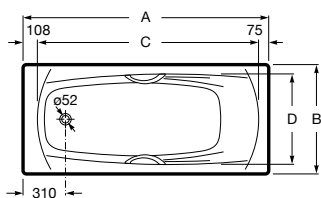

- A236655000 1800 x 800 mm
- A236755000 1700 x 750 mm

Acabados:

00

ACERO

±3,5 mm

ANTI DESLIZANTE

A	B	C	D	E
1800	800	1617	666	1290
1700	750	1188	626	1188

Duo Plus