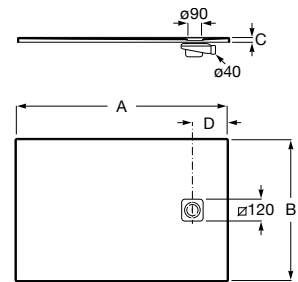

A	B	C	D
2000	1000	34	300
1800	900	33	250
1600	900	32	250
1400	900	31	250
1200	900	29	200
1000	900	26	200
1800	800	33	250
1700	800	33	250
1600	800	32	250
1400	800	31	250
1200	800	29	200
1000	800	26	200
1800	750	33	250
1600	750	32	250
1400	750	31	250
1200	750	29	200
1000	750	26	200
1800	700	33	250
1700	700	33	250
1600	700	32	250
1500	700	32	250
1400	700	31	250
1200	700	29	200
1000	700	26	200

Terran Square. Corte a medida

Plato de ducha de Stonex®. Superficie antideslizante. Textura grava. Extraplano. Incluye desagüe de gran caudal y rejilla del mismo color del plato.

Hasta:

900 x 900 x 28 mm 900 x 900 mm

800 x 800 x 26 mm 800 x 800 mm

Acabados:

N