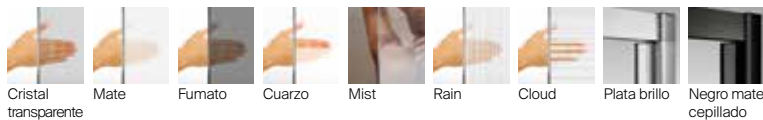

Line BF

Hoja fija bañera. Altura 1500 mm. Tratamiento MaxiClean de serie.

Medidas (A)

De 600 a 800

De 801 a 1000

De 1001 a 1200

De 1201 a 1400*

Compensación: 7 mm.

Opcional: Tirante a techo de 1000mm y toallero de 400 o 700mm. El toallero se ha de adquirir en el momento de configurar la mampara, no se puede añadir posteriormente.

* Las medidas de 1201 a 1400 solo aceptan cristal de 8 mm.

Acabados:

Cristal transparente

Mate

Fumato

Cuarzo

Mist

Rain

Cloud

Plata brillo

Negro mate cepillado