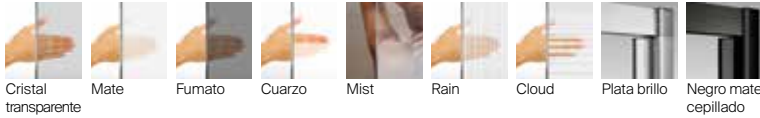

Line DF*

Hoja fija ducha. Altura 2000 mm.

Medidas (A)

De 700 a 900

De 901 a 1200

Compensación: 15 mm.

El tratamiento MaxiClean (M) supone un coste adicional.

Acabados: