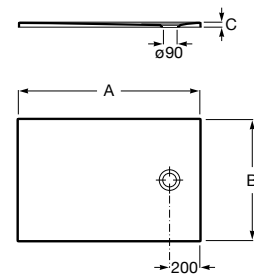

Modo. Corte a medida

Plato de ducha de Surfex®. Superficie antideslizante. Incluye desagüe de gran caudal y tapa de Surfex®.

Desde hasta (A x B):

De 1201 x 600 a 1600 x 800

De 1001 x 600 a 1200 x 800

De 800 x 600 a 1000 x 800

Acabados:

00

Desde hasta (A x B)		C
1201 x 600	1600 x 800	31
1001 x 600	1200 x 800	28
800 x 600	1000 x 800	26