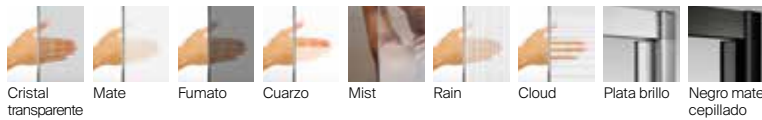

Line Plus DF + LF

Hoja fija ducha con marco + 1 lateral fijo con marco. Altura 2000 mm. Tratamiento MaxiClean de serie.

Medidas (A y B)

DF (A)

- De 600 a 800
- De 801 a 1000
- De 1001 a 1200
- De 1201 a 1400

LF (B)

- De 600 a 800
- De 801 a 1000
- De 1001 a 1200
- De 1201 a 1400

Compensación 7 mm.

El toallero y/o repisa opcional se ha de adquirir en el momento de configurar la mampara. No se puede añadir posteriormente.

Acabados: