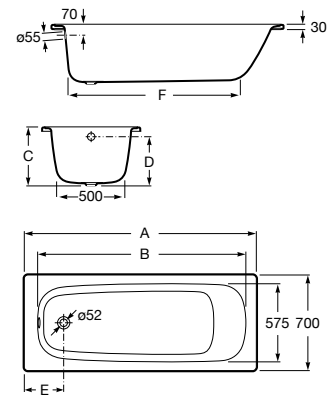

Contesa

Bañera de acero rectangular.

- A235860000 1700 x 700 mm
- A235960000 1600 x 700 mm
- A236060000 1500 x 700 mm
- A236160000 1400 x 700 mm
- A212106001 1200 x 700 mm
- A212107001 1000 x 700 mm

Acabados:

00

ACERO

±2,1 mm