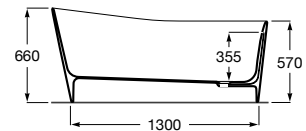

Bañeras / Stonex®

Maui Square

Bañera de Stonex® rectangular. Incluye desagüe click-clack y sifón.

A248502000	1550 x 700 mm
Blanco	
A2485020P0	1550 x 700 mm
Perla	
A2485020X0	1550 x 700 mm
Onix	
A2485020B0	1550 x 700 mm
Beige	
A2485020C0	1550 x 700 mm
Café	
A2485020K0	1550 x 700 mm
Negro	

Acabados:

STONEX®

Maui Round

Bañera de Stonex® oval. Incluye desagüe click-clack y sifón.

A248499000	1500 x 700 mm
Blanco	
A2484990P0	1500 x 700 mm
Perla	
A2484990X0	1500 x 700 mm
Onix	
A2484990B0	1500 x 700 mm
Beige	
A2484990C0	1500 x 700 mm
Café	
A2484990K0	1500 x 700 mm
Negro	

Acabados:

STONEX®