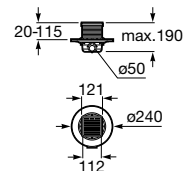

In-Drain Shower SQ

Juego de desagüe con tela geotextil premontada y placa embellecedora para instalación en duchas de obra.

- A276092000 113 x 113 mm