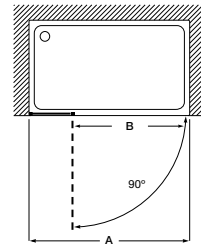

Brisa PEF

Frontal ducha de 1 hoja batiente + 1 fija. Cristal transparente y perfil plata brillo o negro mate. Altura 2000 mm. Tratamiento MaxiClean de serie.

	Ancho (A)	Medidas montaje Min-Max (A)	Apertura (B)
AM3720701.M	700	675 - 700	485
AM3720801.M	800	775 - 800	485
AM3720901.M	900	875 - 900	485
AM3721001.M	1000	975 - 1000	585
AM3721101.M	1100	1075 - 1100	585
AM3721201.M	1200	1175 - 1200	585
AM3721301.M	1300	1275 - 1300	585
AM3721401.M	1400	1375 - 1400	585

Acabados:

Brisa PLF + LF

Angular ducha de 1 hoja batiente + 1 fija + 1 lateral fijo. Cristal transparente y perfil plata brillo o negro mate. Altura 2000 mm. Tratamiento MaxiClean de serie.

	Ancho (A y B)	Medidas montaje Min-Max (A)	Apertura (C)
PLF (A)			
AM3440701.M	700	665 - 680	485
AM3440801.M	800	765 - 780	485
AM3440901.M	900	865 - 880	485
AM3441001.M	1000	965 - 980	585
AM3441101.M	1100	1065 - 1080	585
AM3441201.M	1200	1165 - 1180	585
AM3441301.M	1300	1265 - 1280	585
AM3441401.M	1400	1365 - 1380	585
LF (B)			
AM3740701.M	700	675 - 690	
AM3740801.M	800	775 - 790	
AM3740901.M	900	875 - 890	

Acabados: