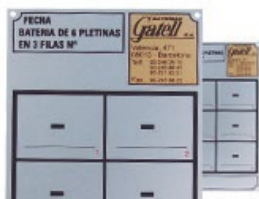

02

Catálogo Tarifa Marzo 2022

ACCESORIOS PARA BATERÍAS

Accesorios para baterías

Cuadros de clasificación

Código	Medida	Descripción	Precio €
04CC093	Pequeño	9 cont. en 3 filas	16,80
04CC213	Mediano	21 cont. en 3 filas	19,95
04CC453	Grande	45 cont. en 3 filas	19,95