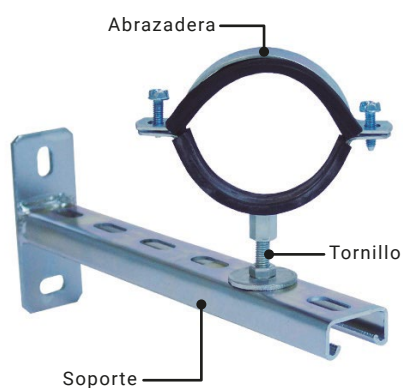

02

Catálogo Tarifa Marzo 2022

ACCESORIOS PARA BATERÍAS

Accesorios para baterías

Cuadros de clasificación

Código	Medida	Descripción	Precio €
04CC093	Pequeño	9 cont. en 3 filas	16,80
04CC213	Mediano	21 cont. en 3 filas	19,95
04CC453	Grande	45 cont. en 3 filas	19,95

Soportes para baterías

Descripción	Código	Medida	Precio €
Soporte de batería	15SF4121	41/21 x 300	15,30
Tornillo perfil	15TF840	M-8 x 40	2,00
Abrazaderas	15ABFE060	2" sin goma	2,37
	15ABFE060G	2" con goma	3,23
	15ABFE075	2 1/2" sin goma	2,58
	15ABFE075G	2 1/2" con goma	3,56
	15ABFE090	3" sin goma	2,82
	15ABFE090G	3" con goma	4,08

Gancho para batería empotrar de cuchara

Código	Descripción	Precio €
04GB	Galva	4,29
04GBI	Inox	6,82

Accesorios para baterías

Pipa STD galvanizada | 2E / 3S |

	Código	Precio €
	04PIPAG	89,36

Pipa STD galvanizada | 1E / 2S |