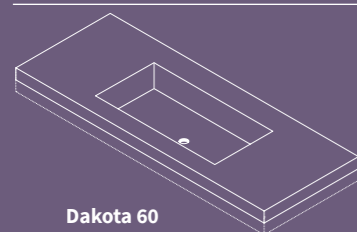

Encimeras H10

Medidas intermedias precio medida superior. Fondos superiores a 46 cm incrementar 66€, fondos inferiores mismo precio, consultar lavabos posibles.
Los herrajes de fijación de las encimeras y lavabos no incluidos en el precio, precio unidad 30€.
Encimera en color: Precio de Blanco + 15%. Seno adicional +100 €. Toallero integrado 40 cm precio 50€.

Encimeras Hopi

Ancho	Profundidad	Alto	PVP (Blanco)
60cm	46cm	5/10cm	264 €
hasta 71cm	46cm	5/10cm	282 €
hasta 81cm	46cm	5/10cm	294 €
hasta 91cm	46cm	5/10cm	310 €
hasta 101cm	46cm	5/10cm	353 €
hasta 111cm	46cm	5/10cm	372 €
hasta 121cm	46cm	5/10cm	398 €
hasta 131cm	46cm	5/10cm	460 €
hasta 141cm	46cm	5/10cm	480 €
hasta 151cm	46cm	5/10cm	512 €
hasta 161cm	46cm	5/10cm	548 €
hasta 171cm	46cm	5/10cm	607 €
hasta 181cm	46cm	5/10cm	646 €
hasta 191cm	46cm	5/10cm	694 €
hasta 201cm	46cm	5/10cm	743 €

Ancho	Profundidad	Alto	PVP (Blanco)
hasta 91cm	46cm	5/10cm	326 €
hasta 101cm	46cm	5/10cm	371 €
hasta 111cm	46cm	5/10cm	392 €
hasta 121cm	46cm	5/10cm	419 €
hasta 131cm	46cm	5/10cm	484 €
hasta 141cm	46cm	5/10cm	505 €
hasta 151cm	46cm	5/10cm	539 €
hasta 161cm	46cm	5/10cm	577 €
hasta 171cm	46cm	5/10cm	639 €
hasta 181cm	46cm	5/10cm	680 €
hasta 191cm	46cm	5/10cm	730 €
hasta 201cm	46cm	5/10cm	782 €

Ancho	Profundidad	Alto	PVP (Gel Coat / Wood)
60cm	46cm	5/10cm	143 / 125 €
hasta 71cm	46cm	5/10cm	155 / 140 €
hasta 81cm	46cm	5/10cm	173 / 158 €
hasta 91cm	46cm	5/10cm	190 / 175 €
hasta 101cm	46cm	5/10cm	205 / 190 €
hasta 111cm	46cm	5/10cm	217 / 202 €
hasta 121cm	46cm	5/10cm	235 / 220 €
hasta 131cm	46cm	5/10cm	247 / 232 €
hasta 141cm	46cm	5/10cm	259 / 244 €
hasta 151cm	46cm	5/10cm	274 / 259 €
hasta 161cm	46cm	5/10cm	295 / 280 €
hasta 171cm	46cm	5/10cm	312 / 297 €
hasta 181cm	46cm	5/10cm	348 / 333 €
hasta 191cm	46cm	5/10cm	375 / 360 €
hasta 201cm	46cm	5/10cm	396 / 381 €

Para cualquier lavabo de apoyo