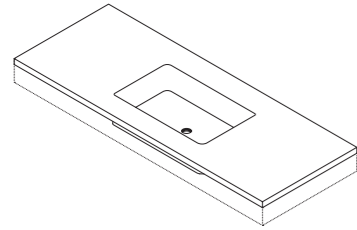

Encimeras a medida (Faldón hasta 10 cm)

Medidas intermedias precio medida superior. Fondos superiores a 46 cm incrementar 66€, fondos inferiores mismo precio, consultar lavabos posibles. Los herrajes de fijación de las encimeras y lavabos no incluidos en el precio, precio unidad 30€.

Encimera en color: Precio de Blanco + 15%. Seno adicional para encimeras Wall + 110€. Toallero integrado 35cm precio 50€

Wall

Wall Qube 45