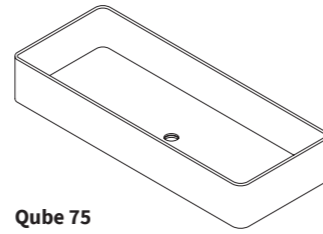

Bold 

Tarifa 2018

Lavabos de apoyo

Medidas estandar, no se realizan medidas especiales.
Lavabo en color: Precio de Blanco + 15%.

Qube

Qube 45

Ancho 45cm
Profundidad 28cm
Alto 10cm

250 € Blanco

Qube 60

Ancho 60cm
Profundidad 32cm
Alto 10cm

286 € Blanco

Qube 75

Ancho 75cm
Profundidad 32cm
Alto 10cm

328 € Blanco

Bowl

Bowl

Ancho 38cm
Profundidad 38cm
Alto 10cm

250 € Blanco

Oval

Oval

Ancho 55cm
Profundidad 38cm
Alto 10cm

263 € Blanco

XL

XL