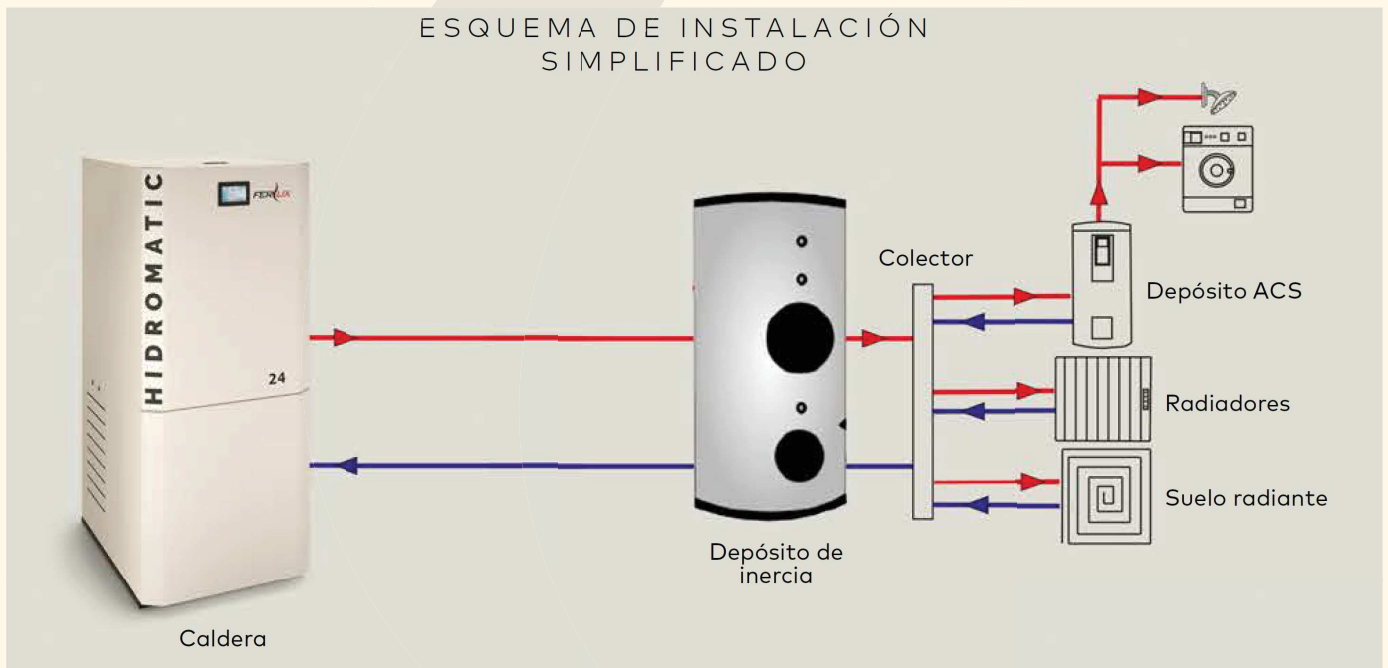

GAMA CALDERAS

Mod. HIDROMATIC		<i>Novedad</i>	12 KW	18 KW
		622 x 837 x 1503	4.538€	4.658€

Mod. HIDROMATIC		<i>Novedad</i>	24 KW	30 KW	35 KW
		702 x 837 x 1603	4.910€	5.185€	5.308€

ESQUEMA DE INSTALACIÓN SIMPLIFICADO