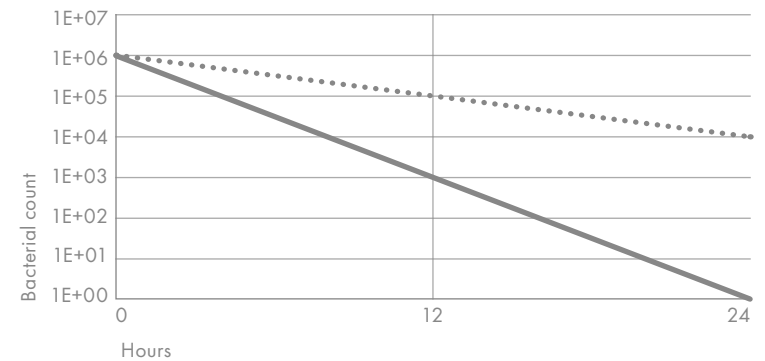

— antibacteric   ..... standard