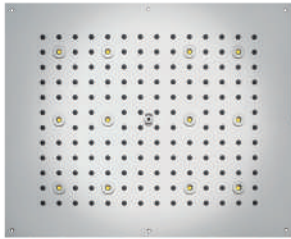

RGB Led Lights Cromotherapy

H37455

Dream - 1 SPRAY
Rgb Lights Cromotherapy
570 x 470 mm
Water flow: min 16 L/min
Led: 12