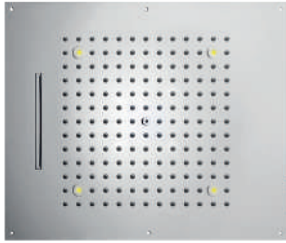

RGB Led Lights Cromotherapy

H38905
Dream/2 - 2 SPRAYS
Rgb Lights Cromotherapy
570 x 470 mm
Water flow: min 16 L/min
Led: 4