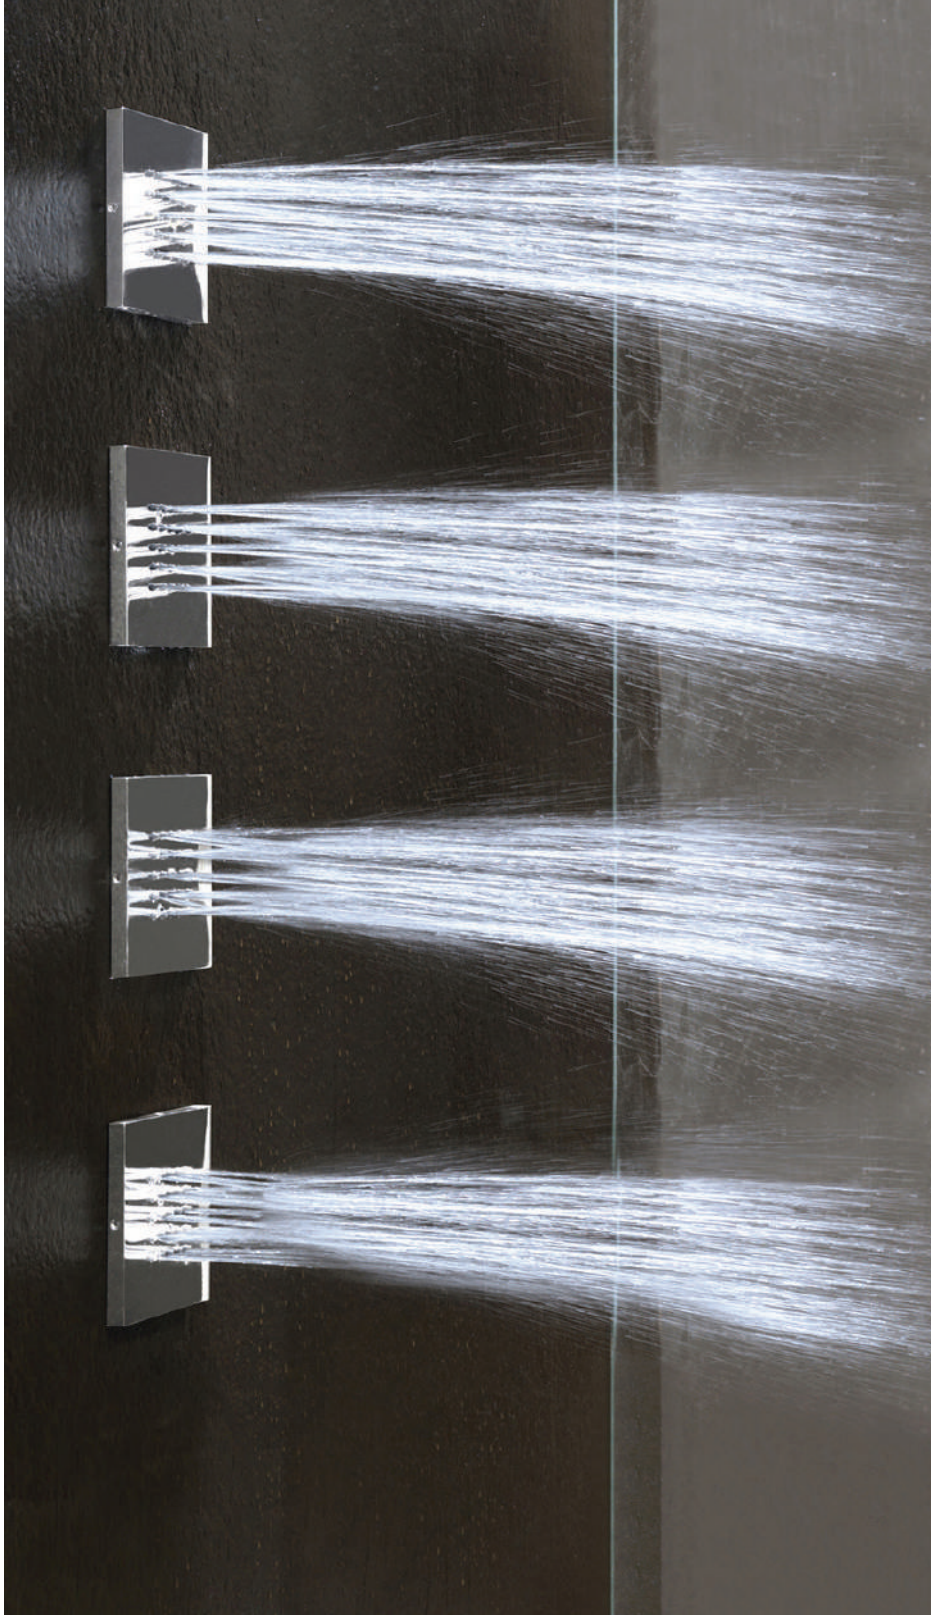

C69002 B00650 Nikita B. A05045 - 125 cm

C69020 B00650 Nikita B. A05158 - 125 cm

Cube Brass

Codice/Code Doccia/Shower Flessibile/Flex

CB3003 B00475 Cube B. A05045 - 125 cm

CB3004 B00475 Cube B. A05158 - 125 cm

Body Jets

Soffioni laterali a getto fisso o orientabile,
 autopulenti

Fixed or orientable body spray showers,
 Easy-Clean system

I00210

Cubic round flat
100 x 100 mm
Water flow: min 6 L/min

I00176

Cubic flat
100 x 100 mm
Water flow: min 6 L/min