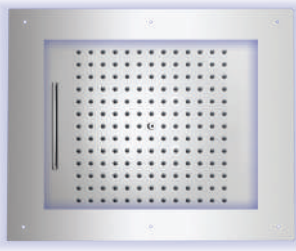

HI0925
Frame/2 - 2 SPRAYS
Rgb Lights Cromotherapy
600 x 500 mm
Water flow: min 16 L/min