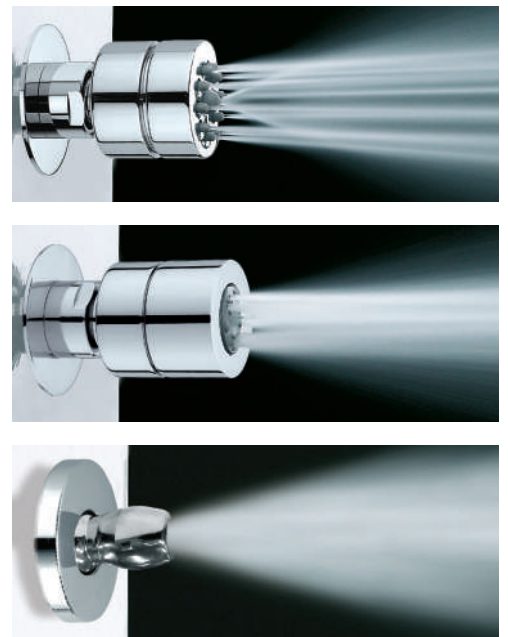

Body Jets

Soffioni laterali a getto fisso o orientabile,
autopulenti

Fixed or orientable body spray showers,
Easy-Clean system