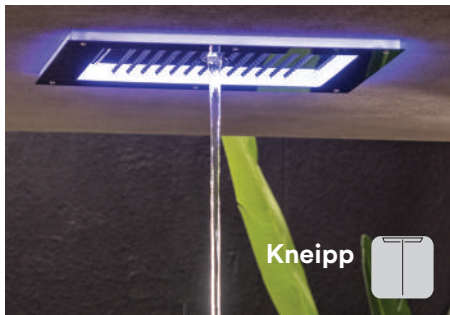

Finishes

- **030**
  Acciaio lucido
  Polished stainless steel
- **073**
  Nero opaco
  Matt black
- **045**
  Bianco opaco
  Matt white
- **075**
  Acciaio spazzolato opaco
  Matt brushed S.S.
- **021**
  Oro lucido
  Polished gold
- **043**
  Oro satinato
  Satin Gold
- **022**
  Ottone antico/Bronzo
  Antique brass/Bronze

Frame

Multifunction

Soffione FRAME MULTIFUNCTION/2-3-4 RGB per controsoffitto - 600 x 500 mm - trasformatore a basso voltaggio - telecomando per cromoterapia - flessibile alimentazione acqua

RGB Led Lights Cromotherapy

FRAME MULTIFUNCTION/2-3-4 RGB shower head for false ceiling - external 600 x 500 mm - low voltage transformer - remote control for cromotherapy - flexible hose for water connection