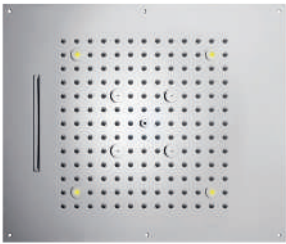

H38935
Dream/3 - 3 SPRAYS
Rgb Lights Cromotherapy
570 x 470 mm
Water flow: min 16 L/min
Led: 4