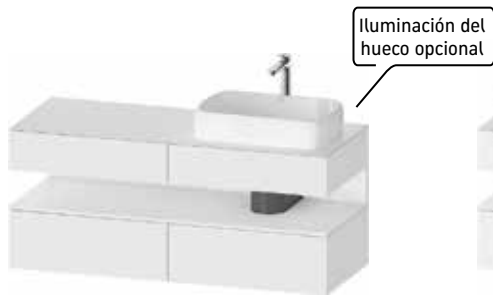

Mueble con encimera

Suspendido, 4 cajones, para lavabo sobre encimera dcha.

#QA4766 1400 x 550 mm
#QA4778 1600 x 550 mm