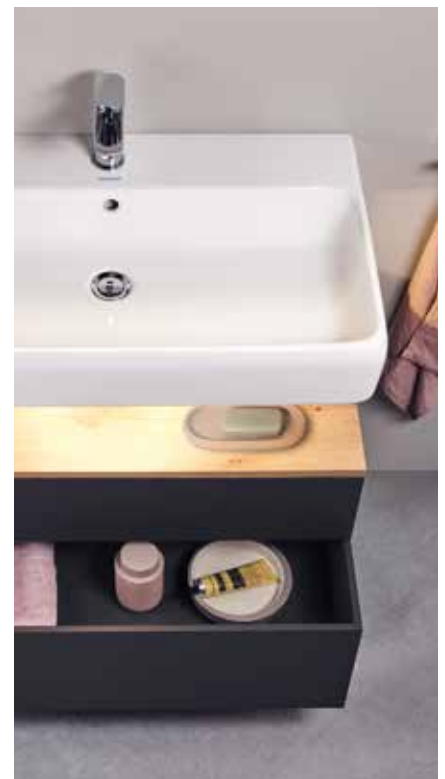

Parte de
ARTISAN
LINES

Qatego - Oasis para sentirse bien con un carácter atemporal

Qatego se inspira en las sensaciones de la naturaleza, como una piedra lavada por el flujo del agua. Studio F. A. Porsche ha diseñado una serie de baño de objetos claros y reducidos que destilan naturalidad. Se basa en materiales naturales con superficies táctiles como la madera, la cerámica y la piedra natural. Los diseñadores ven el lavabo y el mueble como una unidad creativa y funcional. Mientras que los muebles se mantienen lineales y minimalistas, los sanitarios destacan por su forma redondeada. El lenguaje de diseño claro y simple también sirve como un mundo opuesto al ajetreo y el bullicio de la vida cotidiana y como un espacio muy privado.

Studio F. A. Porsche – Los Diseñadores

Como agencia de diseño premium, Studio F. A. Porsche diseña productos para clientes de todo el mundo, convierte las marcas en una experiencia, y lleva los más altos estándares a la perfección. El nombre Porsche es conocido mundialmente por su diseño icónico y atemporal que resulta inconfundible. En 1963, Ferdinand Alexander Porsche diseñó el Porsche 911, un automóvil deportivo que sigue resultando icónico hasta el día de hoy y ejemplifica sus máximas de diseño: optimizar la funcionalidad, reducir la forma a lo esencial y superar lo conocido para continuar descubriendo nuevas y mejores soluciones. Las líneas claras, el purismo y la elegancia resultan tan importantes como la durabilidad y la honestidad de los materiales.