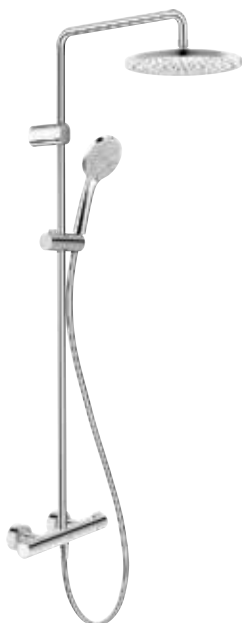

Sistema de ducha 1000 con termostato

#TH42800080[...]*
#TH42820080[...]* MinusFlow