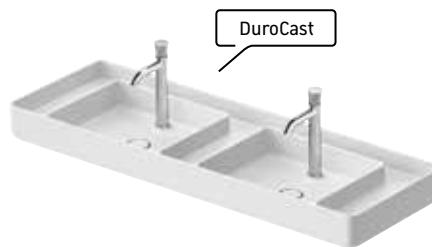

Lavabo sobre encimera
DuroCast UltraResist, sin rebosadero,
con dos orificios para grifería

#266013 1340 x 460 mm