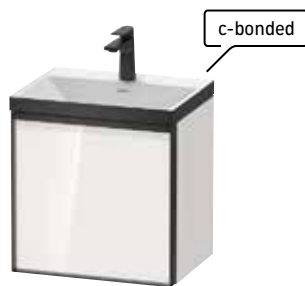

Lavabos

Lavabo sobre encimera
DuroCast UltraResist, sin rebosadero,
sin bancada para grifería

#266146 Ø 460 mm

Lavabo sobre encimera
DuroCast UltraResist, sin rebosadero,
con bancada para grifería

#266246 Ø 460 mm

c-bonded

Lavabo c-bonded con mueble
DuroCast UltraResist, suspendido,
1 puerta izq/dcha frontal de madera

#VT4088 450 x 349 mm
(Lavabo doble)
#VT4089 450 x 349 mm
(bisagras dcha.)

Lavabo c-bonded con mueble
DuroCast UltraResist, suspendido, 1 cajón, 1 cajón
interior, frontal de madera