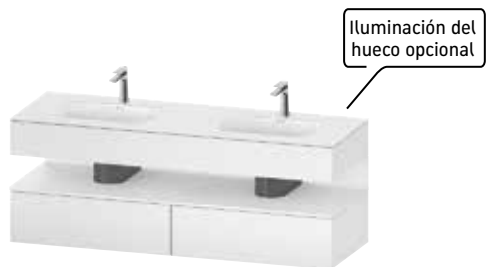

Muebles

Mueble con encimera
Suspendido, 2 cajones
incl. 2 lavabos

#QA4797 1600 x 550 mm

Encimera
incl. lavabo

#QA4690 800 x 550 mm
#QA4691 1000 x 550 mm
#QA4692 1200 x 550 mm

Encimera
incl. lavabo izq.

#QA4693 1600 x 550 mm

Encimera
incl. lavabo dcha.

#QA4694 1600 x 550 mm

Encimera
incl. 2 lavabos

#QA4695 1600 x 550 mm

#700609 1500 x 750 mm
#700610 1600 x 700 mm
#700611 1700 x 700 mm
#700612 1700 x 750 mm
#700613 1800 x 800 mm
#700614 1800 x 800 mm
(biplaza)

#700615 1800 x 900 mm

Bañera, exenta
DuroCast Plus, biplaza

#700911 1800 x 800 mm