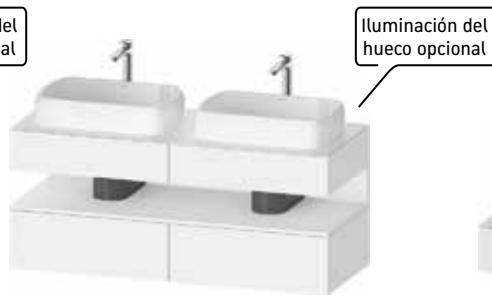

Mueble con encimera

Suspendido, 4 cajones, para 2 lavabos sobre encimera

#QA4767 1400 x 550 mm
#QA4779 1600 x 550 mm

Encimera

para lavabo sobre encimera

#QA4800 800 x 550 mm
#QA4801 1000 x 550 mm
#QA4802 1200 x 550 mm