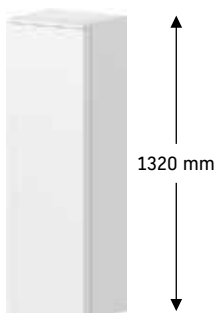

Suspendida, para encimera de piedra sobre encimera

#QA4699 1200-2000 x 480 mm

Armario alto

Suspendido, 2 puertas, Izq/Dcha, estante abierto, estantes de cristal en la parte superior del armario

#QA1346 400 x 360 mm