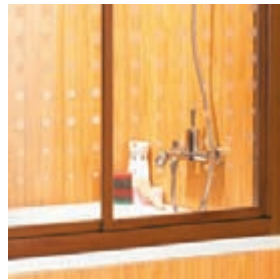

PERFILERÍA

PINO

NOGAL

PERGAMÓN

PLATA

BLANCO

línea **stylo**