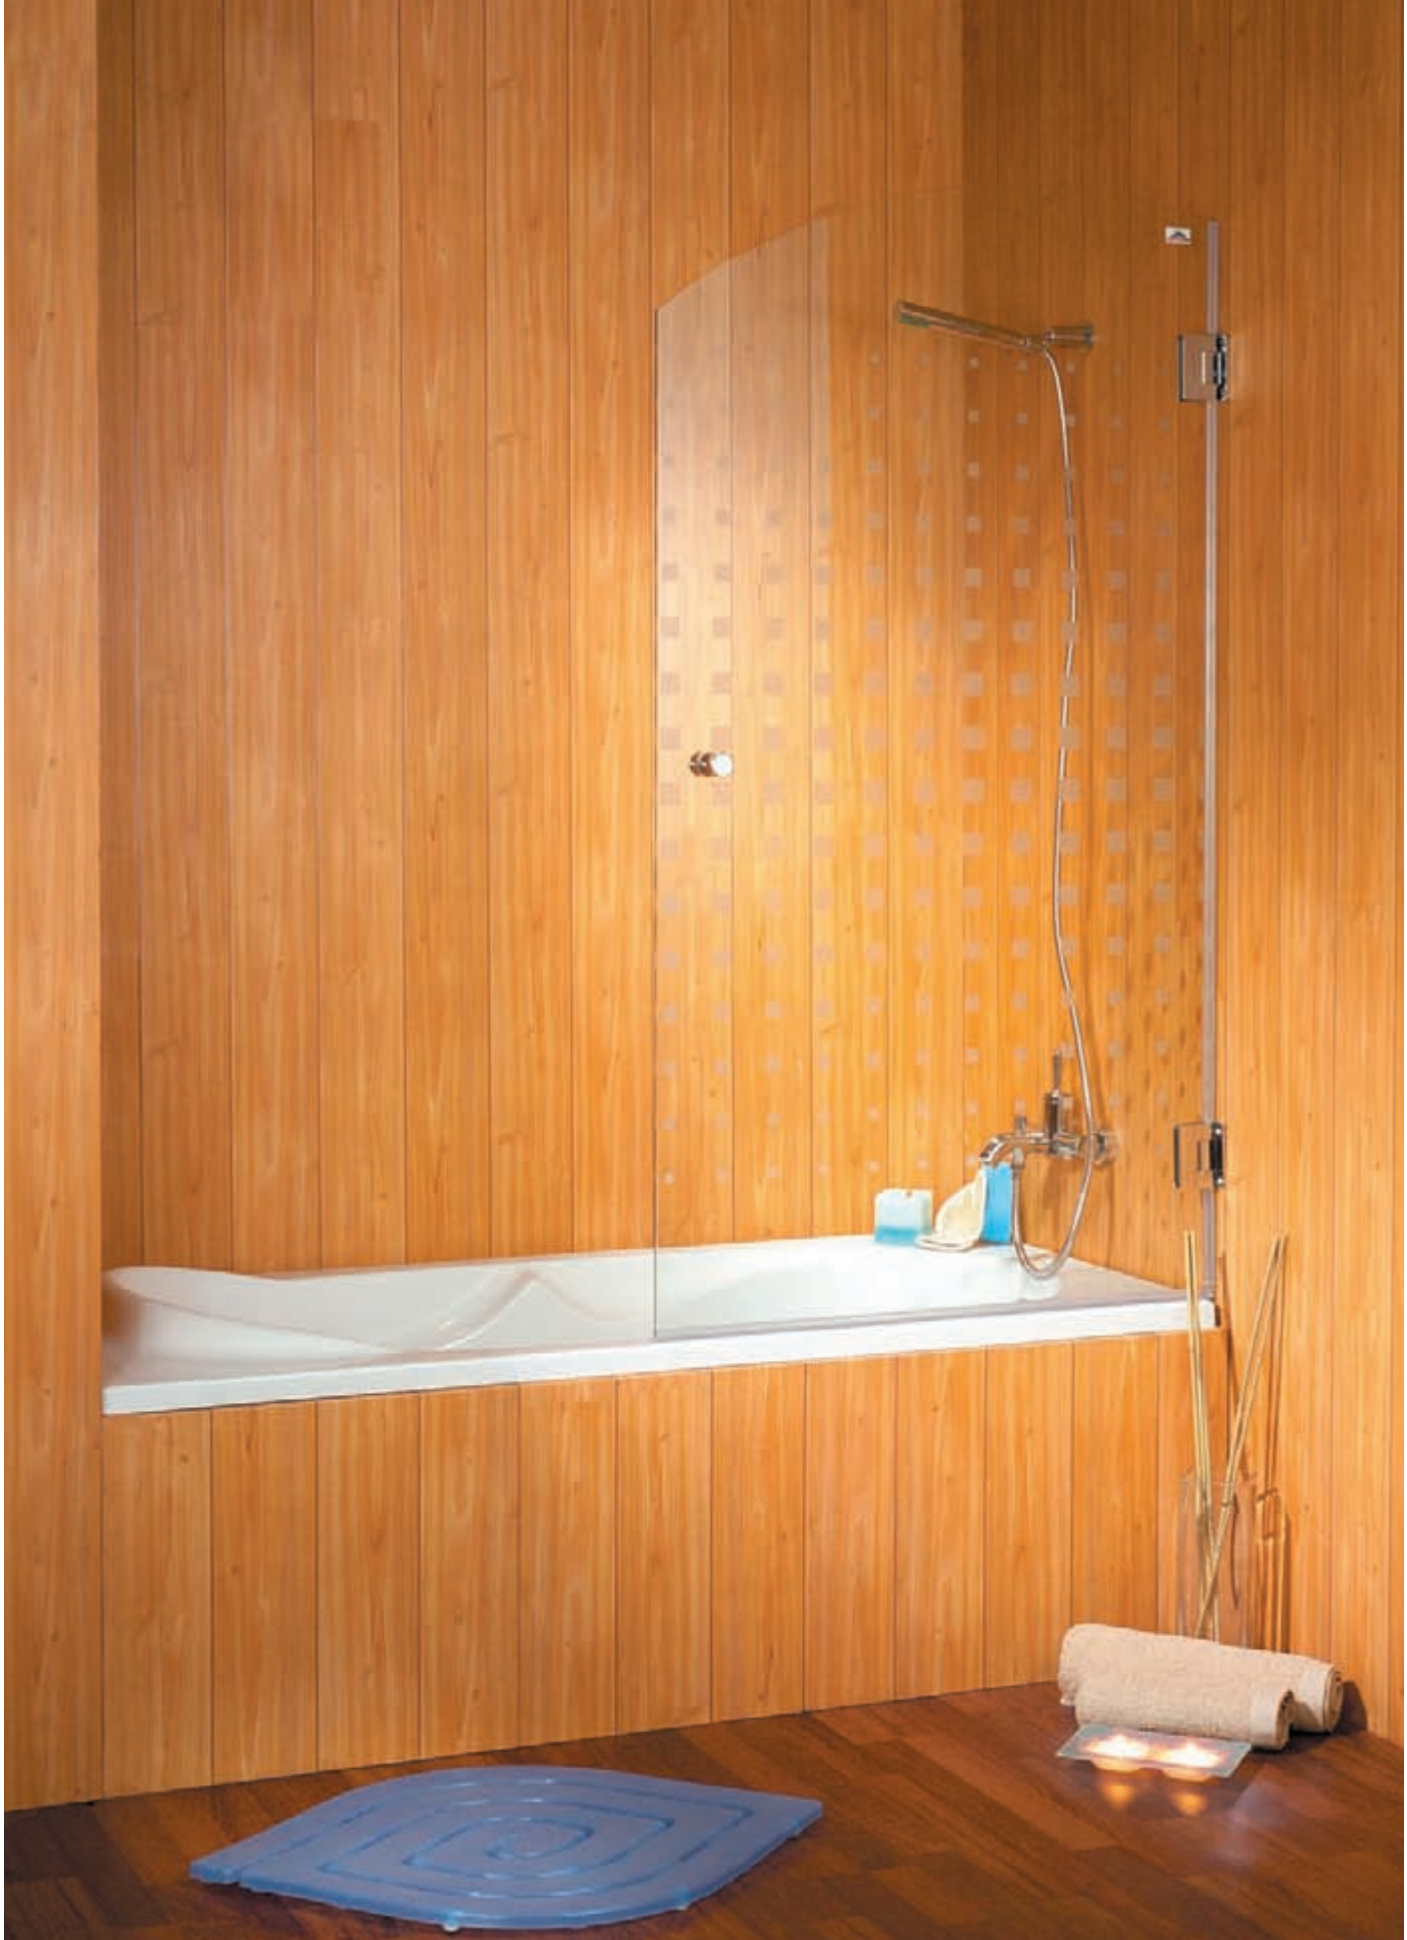

## **CRONOS C-907**

**Mampara bañera 1 hoja fija + 1 hoja abatible.**  
Cromo con vidrio mateado.

## CRONOS C-904

**Ducha vértice 2 hojas abatibles.**  
Cromo vidrio decorado rayas.

## CRONOS C-906

Mampara bañera 1 hoja abatible + 1 hoja abatible.  
Cromo con vidrio transparente.

## CRONOS C-905

Mampara bañera 1 hoja abatible. Cromo con vidrio decorado cuadros.