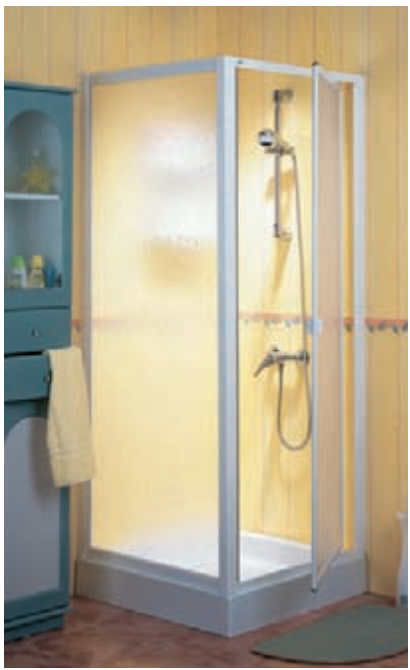

OMEGA O-202 + O-203

Frontal ducha 1 hoja pivotante aper. exterior + lateral fijo.

Lacado blanco acrílico ref.: 166.