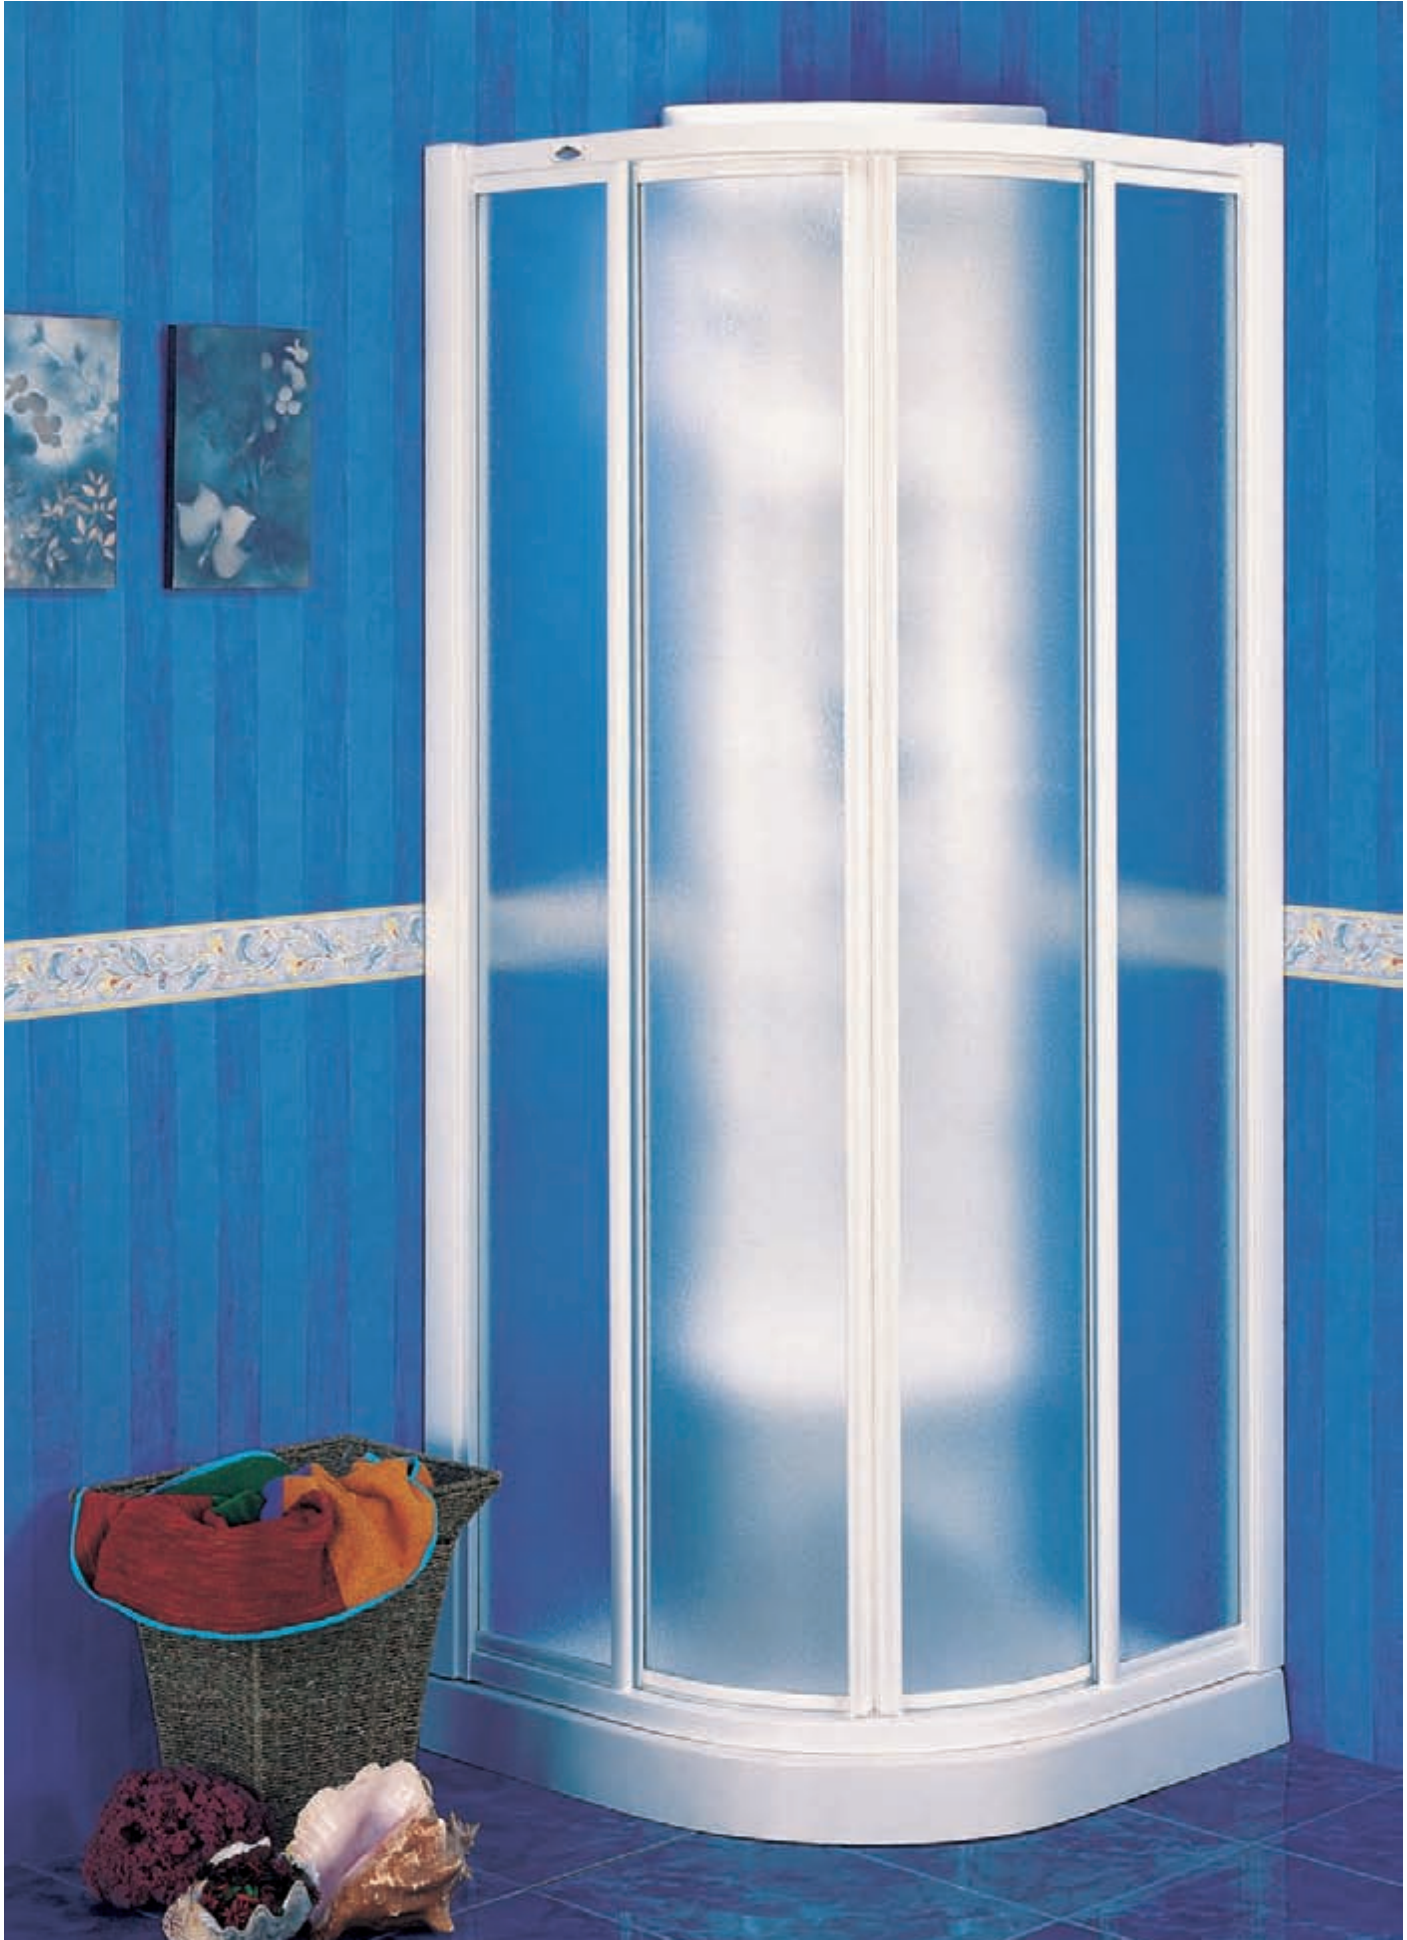

DELTA D-101

Ducha curva 4 hojas. Lacado blanco vidrio carglas.