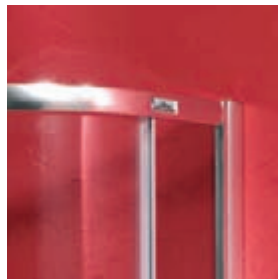

PERFILERÍA

- NOGAL
- PINO
- CROMO
- PERGAMÓN
- PLATA
- BLANCO

línea master