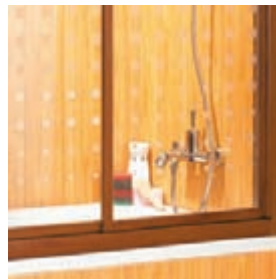

PERFILERÍA

- NOGAL
- PINO
- CROMO
- PERGAMÓN
- PLATA
- BLANCO

línea master