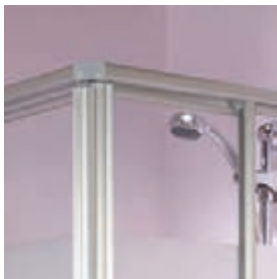

PERFILERÍA

NOGAL

PINO

PERGAMÓN

PLATA

BLANCO

línea delta