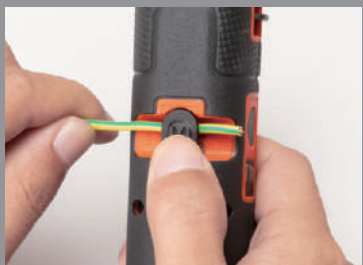

INCLUYE: Atornillador inalámbrico, Cargador micro USB con cable, Sujetador de puntas de precisión, (2) Puntas de atornillar de 2" (50mm) Ph1 - SL4, (8) Puntas de precisión para uso manual, (16) Puntas para atornillar de 1" (25mm).