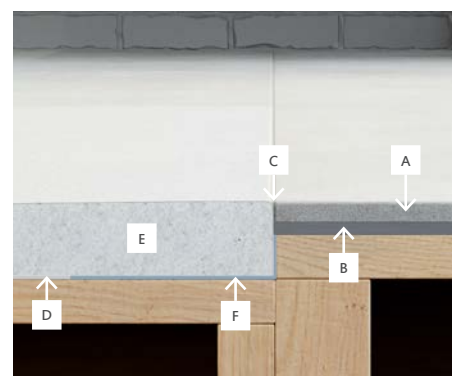

Recessed floor installation
Instalación a ras de suelo

- **A** Tile *Azulejo*
- **B** Tile adhesive *Adhesivo azulejo*
- **C** Silicone *Silicona*
- **D** Adhesive *Cola*
- **E** Shower base *Plato de ducha*
- **F** Waterproof membrane *Membrana impermeabilizante*