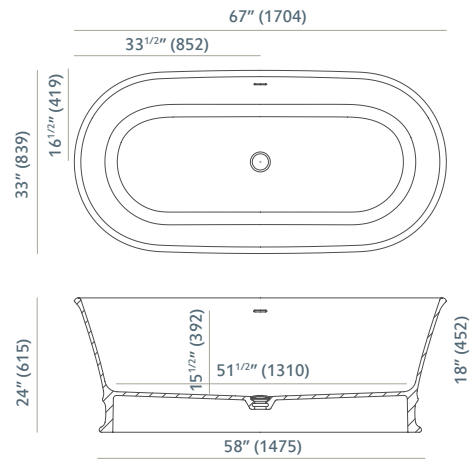

Dimensions (in)  
Medidas (mm)

Product MONVISO 29

Monviso bathtub snow white matte