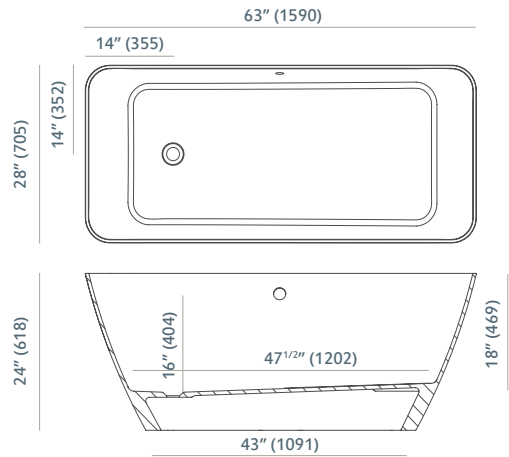

Taos Bathtub / Bañera Taos

Dimensions (in) / Medidas (mm)

Product 27 TAOS