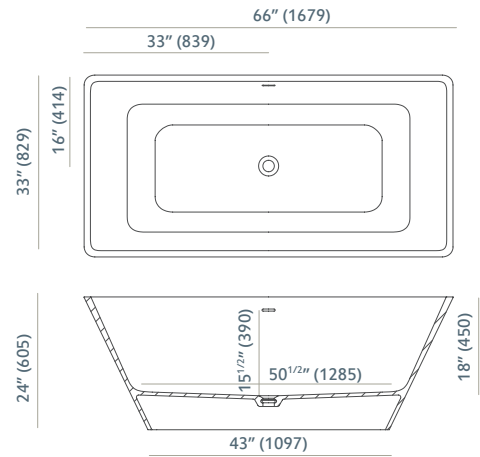

### Dimensions (in)

Medidas (mm)

# Apex 66x33 / 59x31