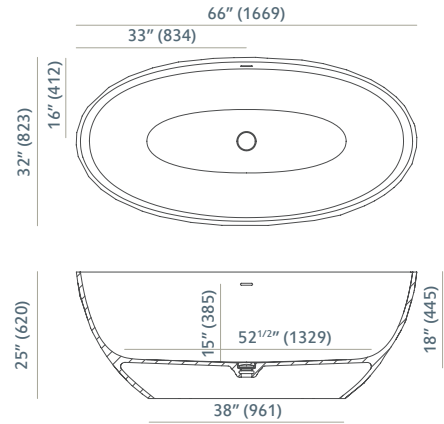

SNOW WHITE /  
BLACK MATTE

Bathtub  
Bañera

--	--	--	--	--	--	--	--	--	--

Stelvio Bathtub  
Bañera Stelvio

Dimensions (in)  
Medidas (mm)

Product STELVIO 10

Stelvio bathtub snow white matte

Stelvio bathtub snow white matte