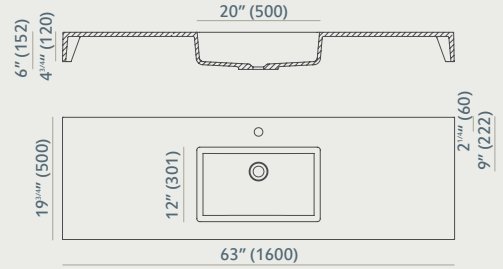

Dimensions (in)  
Medidas (mm)

Zermatt 80

Zermatt 90

Zermatt 100

Zermatt 120

Zermatt 140

Zermatt 160

Zermatt-2 120