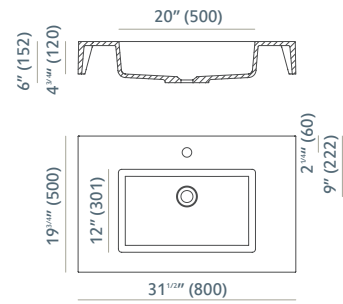

Dimensions (in)  
Medidas (mm)

Venet Rectangle vessel bowl  
Lavabo Venet Rectangle

Dimensions (in)  
Medidas (mm)

Venet Totem  
Tótem Venet

Dimensions (in)  
Medidas (mm)

 Drain included only Venet totem  
Válvula incluida solo totem Venet

Dimensions (in)  
Medidas (mm)

Zermatt 80

Zermatt 90

Zermatt 100

Zermatt 120

Zermatt 140

Zermatt 160

Zermatt-2 120