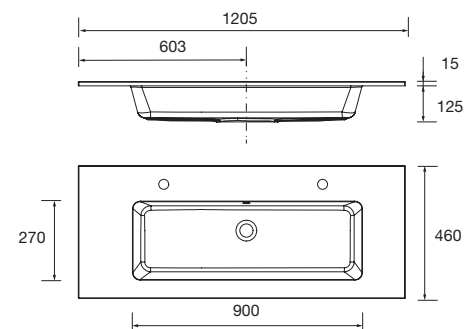

91234 264 €

Lavabo VILNA 705 Mineralsolid mate
sin sifón ni desagüe clicker
705 x 460 x 15 mm

97039 299 €

91235 317 €

Lavabo VILNA 905 Mineralsolid mate
sin sifón ni desagüe clicker
905 x 460 x 15 mm

97040 349 €

91236 370 €

Lavabo VILNA 1205 Mineralsolid mate
sin sifón ni desagüe clicker
1205 x 460 x 12 mm

91327 444 €

Lavabo VILNA 1205 Mineralsolid mate
una poza, dos grifos sin sifón ni
desagüe clicker
1205 x 460 x 15 mm

97046 444 €