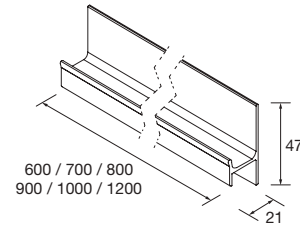

TIRADOR SPIRIT

Perfil de aluminio en 3 acabados disponibles.
Se vende por unidad.
Atención: Los tiradores no se venden en Set. Se deberán pedir la cantidad de tiradores correspondiente al cod. de cajones / puertas

	Blanco soft	Negro soft	Anodizado brillo	€
	COD.	COD.	COD.	
600	90986	90987	90985	16
700	90989	90990	90988	18
800	90992	90993	90991	19
900	90995	90996	90994	23
1000	90974	90975	90973	27
1200	90976	90977	90978	37