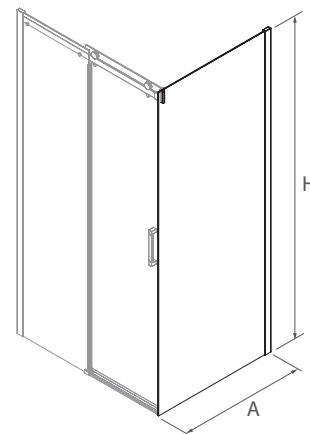

OPCIONALES

COD.	DESCRIPCIÓN	€
22769	KIT Cierre imantado	14
22770	Ultra-protac (tratamiento anticall)	41