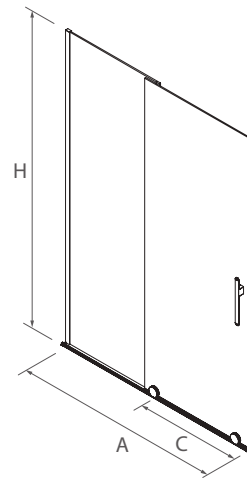

SERIE REIKIAVIK
Frontal entre paredes

CORREDERA 1 PUERTA / 1 FIJO

- Vidrio templado de seguridad de 8 mm.
- Acabado de vidrio templado estándar, transparente.
- Tratamiento anti-cal incluido.
- Color de la perfilera, plata brillo.
- Sistema de apertura, puerta corredera.
- Compensación, 15 mm.
- Reversible.
- Asas incluidas.
- Fabricación estándar.
- Altura: 2000 mm.
- Cruce fijo / corredera 80 mm.