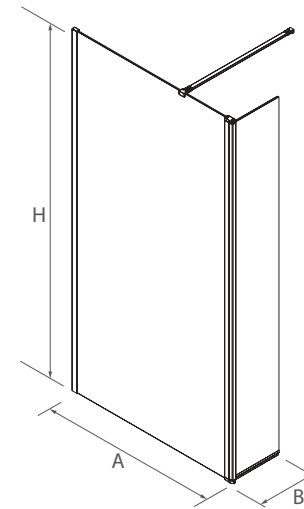

SERIE BLACK HEAVEN

Walk-in ducha

FIJO + ABATIBLE

- Vidrio templado de seguridad de 8 mm.
- Acabado de vidrio templado estándar, transparente.
- Acabado de vidrio templado especial, transparente.
- Vidrio serigrafiado Deco 4 - 5 - 6 , moire y frame
- Tratamiento anti-cal incluido.
- Color de la periferia, negro mate.
- Compensación, 10 mm.
- Reversible.
- Tensor incluido.
- Fabricación estándar.
- Fabricación especial.
- Altura: 1950 mm.

1 DE PASO CON ANGULAR ESPECIALES