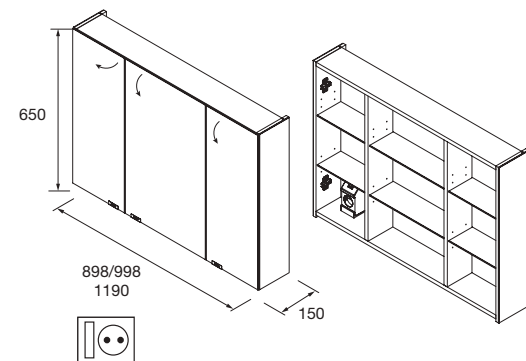

Armario ALLIANCE 600
2 puertas espejo doble con interruptor y enchufe
598 x 650 x 150 mm
23409 479 €

Armario ALLIANCE 700
2 puertas espejo doble con interruptor y enchufe
698 x 650 x 150 mm
24591 483 €

Armario ALLIANCE 800
2 puertas espejo doble con interruptor y enchufe
798 x 650 x 150 mm
23410 503 €

Armario ALLIANCE 900
3 puertas espejo doble con interruptor y enchufe
898 x 650 x 150 mm
24592 584 €

Armario ALLIANCE 1000
3 puertas espejo doble con interruptor y enchufe
998 x 650 x 150 mm
23665 638 €

Armario ALLIANCE 1200
3 puertas espejo doble con interruptor y enchufe
1190 x 650 x 150 mm
24593 714 €

Armario ALLIANCE 600
2 puertas espejo doble con interruptor y enchufe y luz led lateral, IP44 (21,5W)
630 x 650 x 150 mm
83153 612 €

Armario ALLIANCE 700
2 puertas espejo doble con interruptor y enchufe y luz led lateral, IP44 (21,5W)
730 x 650 x 150 mm
83154 674 €