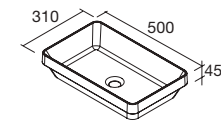

Lavabos semiencastre (Solid Surface)

MAEL
Solid surface blanco mate

COD.	€
97654	252

MAEL
Solid surface Bicolor

COD.	€
97655	272

LAVABOS SOLID NAILA 12 MM A MEDIDA Y CON MECANIZADO 1 POZA

Lavabos de solid surface de espesor 12 mm. longitud a medida hasta 2400 mm, con mecanizado para 1 poza y taladro para el grifo y terminación de esquina deseada.