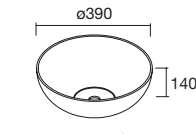

Lavabos de Posar (Porcelana blanca)

ALTIRO
Porcelana blanca mate

COD.	€
24555	230