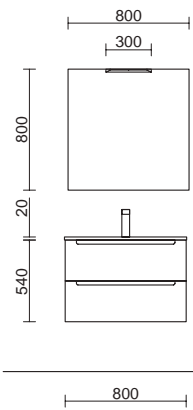

Eco options

872€

Eco plus

1073€

Lavabo Veneto • Coqueta Black velvet • Encimera Black velvet • Espejo Globe

917€

1129€

1385€

1546€

VERSÁTIL

Spirit