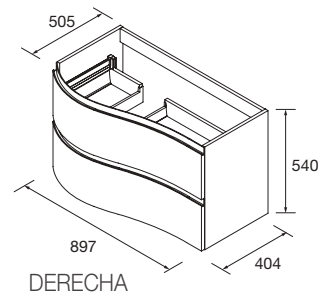

MUEBLE MAM SUSPENDIDO DERECHO 2 CAJONES

Mueble curvo suspendido de 2 cajones metálicos extracción total, interiores Carbón-TX y cierre con freno amortiguado. Capacidad de 40 kg.