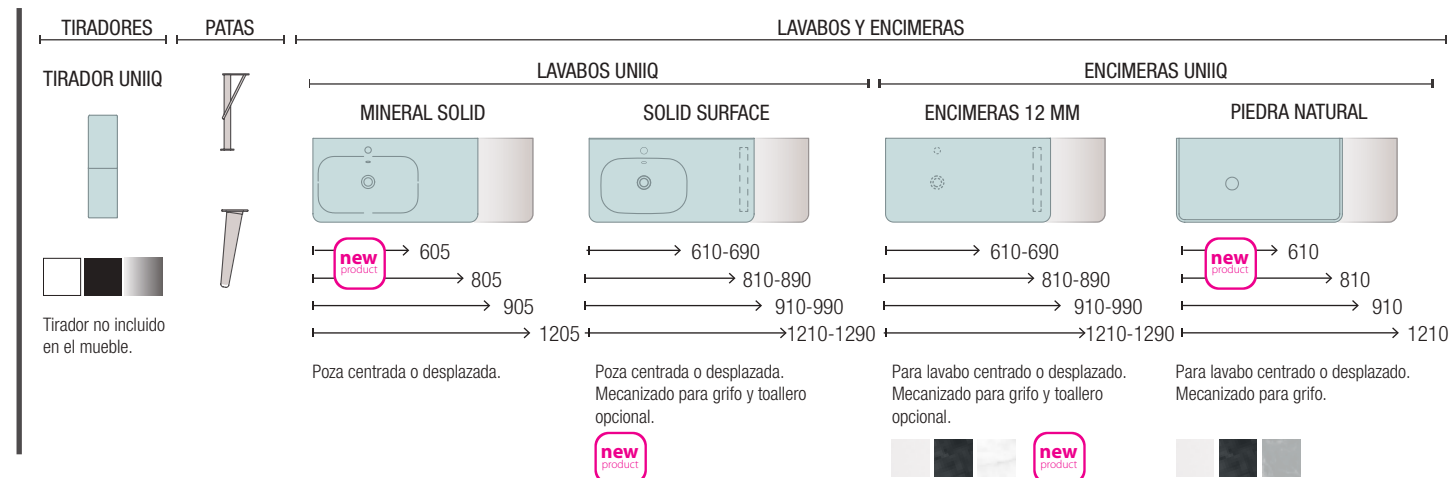

MUEBLE 2 CAJONES + 1 PUERTA

PILAR 2 PUERTAS

CARACTERÍSTICAS

ACABADOS

COMPLEMENTA

UNIIQ 600 BLANCO MATE

COD.	DESCRIPCIÓN	€	OPCIONALES	€	
COMPOSICIÓN CON MUEBLE DE 600					
1	96593 Mueble suspendido UNIIQ 600 Blanco mate 2 cajones con freno 598 x 540 x 450 mm	379	4	97641 Espejo LOUIS 600 horizontal vertical con luz led (30 W- 5700°K) IP44 600 x 900 mm	355
2	24721 Tirador UNIIQ Cromo Juego de 2 unidades para Mueble/Pilar	15	5	13663 Sifón con desagüe clicker Latón cromado	69
3	97058 Lavabo UNIIQ 600 Mineralsolid mate sin sifón ni desagüe clicker 605 x 15 x 460 mm	369			
PRECIO TOTAL DEL CONJUNTO		763			
AUXILIARES					
COD. DESCRIPCIÓN €					
6	24692 Pilar suspendido UNIIQ Blanco mate izquierdo / derecho 2 puertas con freno 350 x 1500 x 350 mm	450			
7	24721 Tirador UNIIQ Cromo Juego de 2 unidades para Mueble/Pilar	15			