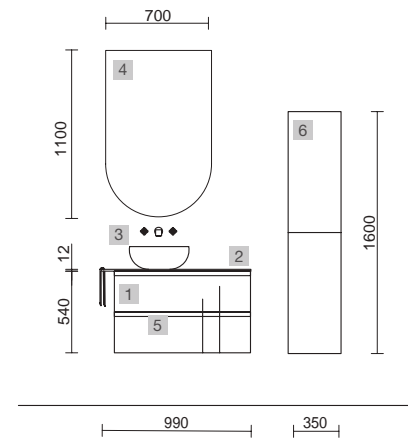

MAM 900/D WHITE COTTON

COD.	DESCRIPCIÓN	€
COMPOSICIÓN CON MUEBLE DE 900		
1	83860 Mueble suspendido MAM 900 White cotton derecho, 2 cajones metálicos con freno 897 x 540 x 505 mm	1046
2	97389 Encimera MAM 990 derecha con toallero Mármol blanco para lavabo de posar con toallero 990 x 12 x 510 mm	410
3	24555 Lavabo de posar ALTIRO Porcelana blanca mate sin sifón ni desagüe Ø 390 x 140 mm	230
PRECIO TOTAL DEL CONJUNTO		1686
OPCIONALES		
COD.	DESCRIPCIÓN	€
4	97644 Espejo EMILE 700 horizontal vertical con luz led (20 W- 5700°K) IP44 700 x 1100 mm	407
5	16994 Sifón válvula abierta con desagüe Latón cromado	69
AUXILIARES		
COD.	DESCRIPCIÓN	€
6	81729 Pilar suspendido ALLIANCE White cotton izquierdo / derecho 2 puertas apertura push 350 x 1600 x 349 mm	415