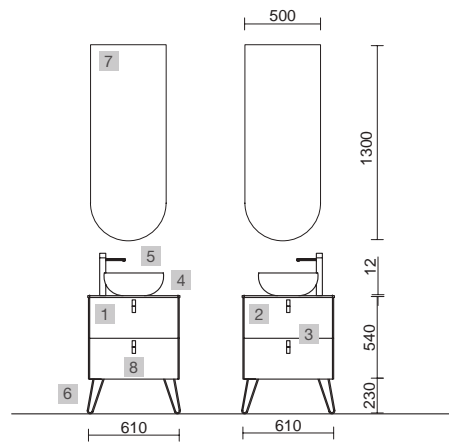

UNIIQ BOSQUE / SALVIA

COD.	DESCRIPCIÓN	€
COMPOSICIÓN CON 2 MUEBLES 600		
1	96598 Mueble suspendido UNIIQ 600 Bosque 2 cajones con freno 598 x 540 x 450 mm	469
2	96615 Mueble suspendido UNIIQ 600 Salvia 2 cajones con freno 598 x 540 x 450 mm	469
3	24720 Tirador UNIIQ Negro x 2 Juego de 2 unidades para Mueble/Pilar	30
4	96661 Encimera UNIIQ 600 Pizarra negra x 2 sin mecanizado 610 x 12 x 460 mm	398
5	91491 Lavabo de posar BULKAN Solid surface negro x 2 sin sifón ni desagüe clicker Ø 390 x 140 mm	464
6	24717 Juego 2 patas UNIIQ Negro x 2 230 mm	48
PRECIO TOTAL DEL CONJUNTO		1878
OPCIONALES		
COD.	DESCRIPCIÓN	€
7	97643 Espejo EMILE 500 x 2 horizontal vertical con luz led (20 W- 5700°K) IP44 500 x 1300 mm	734
8	16994 Sifón válvula abierta con desagüe Latón cromado x 2	138