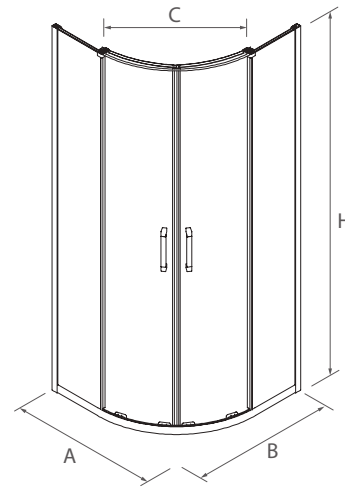

SEMICIRCULAR DUCHA

Stock	SEMICIRCULAR DUCHA							
	MEDIDAS (A)	MEDIDAS (B)	ALTURA (H)	ACCESO (C)	ACABADO	Nº EMBALAJES	COD.	€
	765 - 790	765 - 790	1950	485	Plata brillo	1	95481	565
	765 - 790	765 - 790	1950	523	Plata brillo	1	95482	586