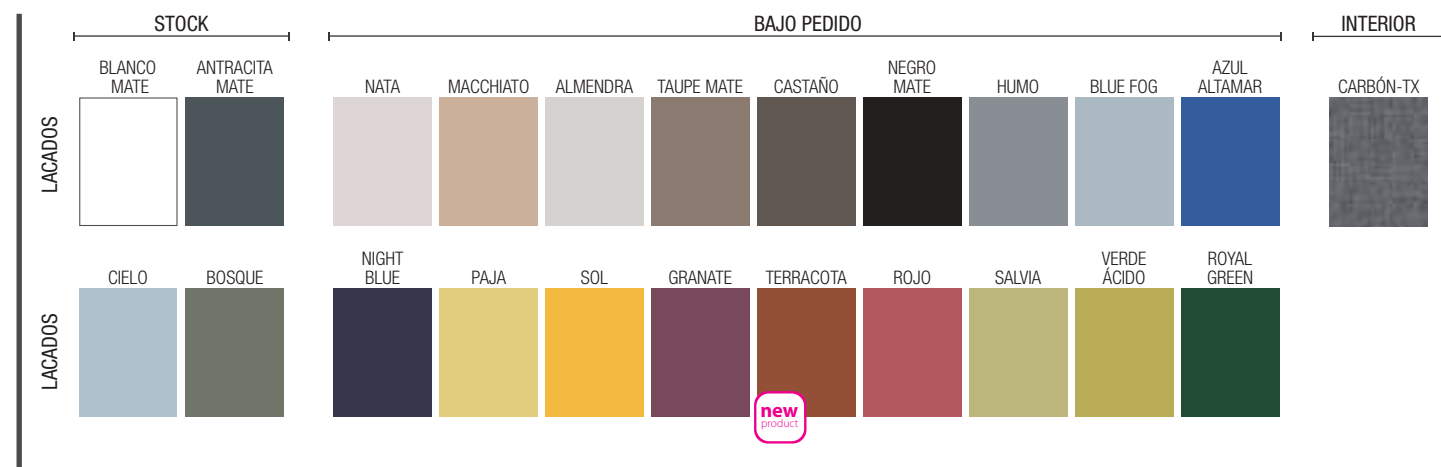

MUEBLE 2 CAJONES + 1 PUERTA

PILAR 2 PUERTAS

CARACTERÍSTICAS

ACABADOS

COMPLEMENTA

UNIIQ 600 BLANCO MATE

COD.	DESCRIPCIÓN	€	OPCIONALES	€	
COMPOSICIÓN CON MUEBLE DE 600					
1	96593 Mueble suspendido UNIIQ 600 Blanco mate 2 cajones con freno 598 x 540 x 450 mm	379	4	97641 Espejo LOUIS 600 horizontal vertical con luz led (30 W- 5700°K) IP44 600 x 900 mm	355
2	24721 Tirador UNIIQ Cromo Juego de 2 unidades para Mueble/Pilar	15	5	13663 Sifón con desagüe clicker Latón cromado	69
3	97058 Lavabo UNIIQ 600 Mineralsolid mate sin sifón ni desagüe clicker 605 x 15 x 460 mm	369			
PRECIO TOTAL DEL CONJUNTO		763			
AUXILIARES					
COD. DESCRIPCIÓN €					
6	24692 Pilar suspendido UNIIQ Blanco mate izquierdo / derecho 2 puertas con freno 350 x 1500 x 350 mm	450			
7	24721 Tirador UNIIQ Cromo Juego de 2 unidades para Mueble/Pilar	15			