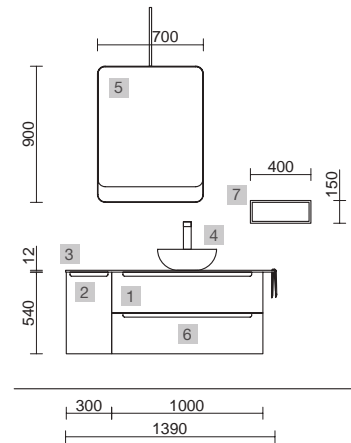

COD.	DESCRIPCIÓN	€
COMPOSICIÓN DE 1390 ALSACIA		
1	23448 Mueble suspendido MONTERREY 1000 Alsacia 2 cajones metálicos con freno 997 x 540 x 450 mm	673
2	96585 Coqueta suspendida MONTERREY 300 Alsacia izquierda 1 puerta con freno 300 x 540 x 450 mm	250
3	24467 Encimera Solid surface blanco mate de 1401 hasta 1800 para mueble y coqueta, con o sin mecanizado 1401 - 1800 x 12 x 460 mm	589
4	26536 Lavabo de posar BOL Solid surface blanco mate sin sifón ni desagüe clicker Ø 390 x 140 mm	252
PRECIO TOTAL DEL CONJUNTO		1764

OPCIONALES		
COD.	DESCRIPCIÓN	€
5	83915 Espejo BLACK STREAM 700 vertical con marco metálico, giratorio 700 x 900 mm	516
6	16994 Sifón válvula abierta con desagüe Latón cromado	69

AUXILIARES		
COD.	DESCRIPCIÓN	€
7	22900 Módulo ALLIANCE 400 Carbón-TX horizontal vertical 1 hueco 400 x 150 x 162 mm	56