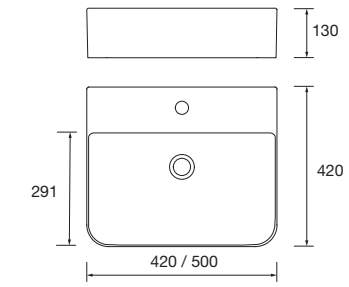

Lavabo de posar NESLA Porcelana blanca
sin sifón ni desagüe
395 x 145 x 395 mm
91490 179 €