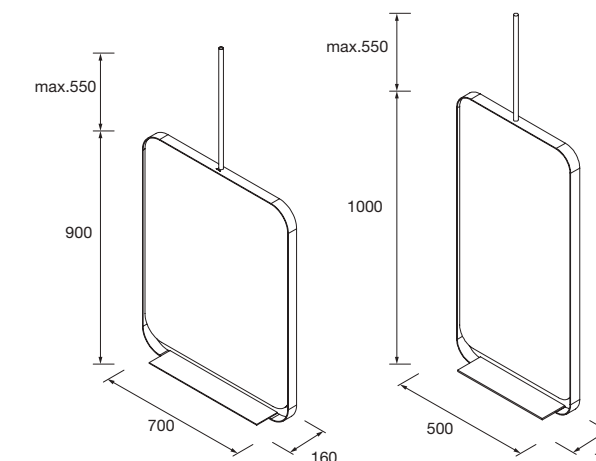

Espejo BLACK STREAM 500
vertical con marco metálico, giratorio
500 x 1000 mm
83916 449 €
Espejo BLACK STREAM 700
vertical con marco metálico, giratorio
700 x 900 mm
83915 516 €