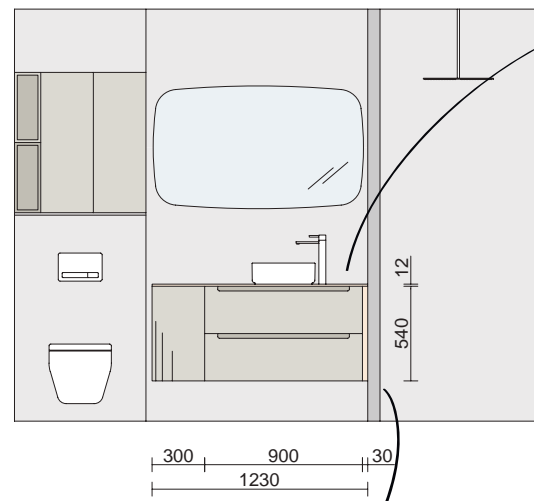

DIFERENTES OPCIONES DE SOLUCIONES