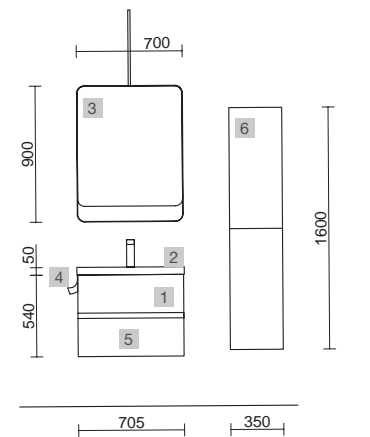

MUEBLE 2 CAJONES

MUEBLE 3 CAJONES

CARACTERÍSTICAS

ACABADOS

COMPLEMENTA

FUSSION LINE 700 ROBLE ÁFRICA

COD.	DESCRIPCIÓN	€	OPCIONALES	€	
COMPOSICIÓN CON MUEBLE DE 700					
1	91056 Mueble suspendido FUSSION LINE 700 Roble África 2 cajones con uñero y freno 697 x 540 x 450 mm	300	3	83915 Espejo BLACK STREAM 700 vertical con marco metálico, giratorio 700 x 900 mm	516
2	20749 Lavabo TOSCANA 705 Carga mineral blanca sin sifón ni desagüe clicker 705 x 50 x 460 mm	241	4	27042 Toallero sencillo JAZZ Negro fondo 35, 40, 45 y 50 235 x 125 x 68 mm	43
PRECIO TOTAL DEL CONJUNTO		541	5	26985 Sifón VINCI Negro mate con válvula clicker	113
AUXILIARES					
6	91073 Pilar suspendido ALLIANCE Roble África izquierdo / derecho 2 puertas apertura push 350 x 1600 x 349 mm	415			