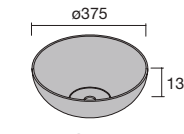

LOKUM
Porcelana negra mate

COD.	€
87734	230