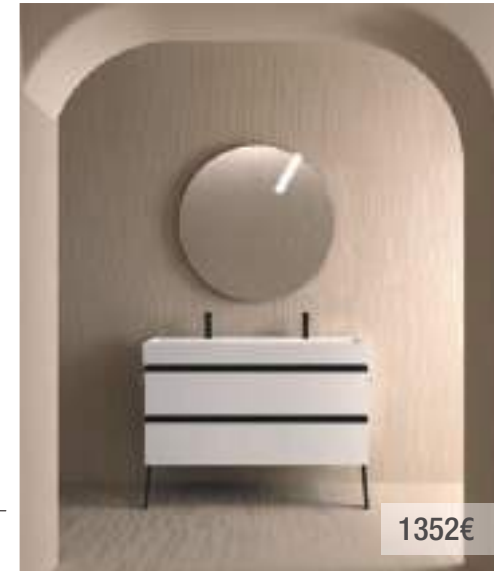

1352€

Mueble White cotton • Tirador negro • Lavabo Veneto • Espejo Oasis • Aplique Judi • Patas Klim • Toalleros Jazz