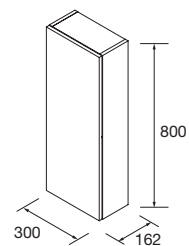

MÓDULO ALLIANCE 400 1 PUERTA

Módulo reversible de 1 puerta con apertura de sistema push e interiores carbón-TX. Bisagra de apertura 110°. Con 1 balda de cristal regulable.

		BAJO PEDIDO								
White cotton	Black velvet	Macchiato	Blue fog	Night blue	Antracita mate	Green forest	€			
COD.	COD.	COD.	COD.	COD.	COD.	COD.				
300	96928	96929	167	300	96935	96936	96937	96938	96939	187