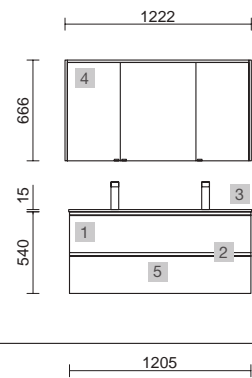

SPIRIT 1200 PINO BAHÍA

COD.	DESCRIPCIÓN	€
COMPOSICIÓN 1200 PINO BAHÍA		
1	23892 Mueble suspendido SPIRIT 1200 Pino bahía 2 cajones metálicos con freno 1194 x 540 x 450 mm	568
2	90976 Tirador SPIRIT 1200 Blanco soft x 2	74
3	97046 Lavabo VILNA 1205 Mineralsolid mate una poza, dos grifos sin sifón ni desagüe clicker 1205 x 460 x 15 mm	444
PRECIO TOTAL DEL CONJUNTO		1086
OPCIONALES		
COD.	DESCRIPCIÓN	€
4	83217 Armario ALLIANCE 1200 Pino bahía 3 puertas espejo doble con interruptor y enchufe y luz led superior/inferior, IP44 (30W) 1222 x 666 x 150 mm	980
5	13663 Sifón con desagüe clicker Latón cromado	69