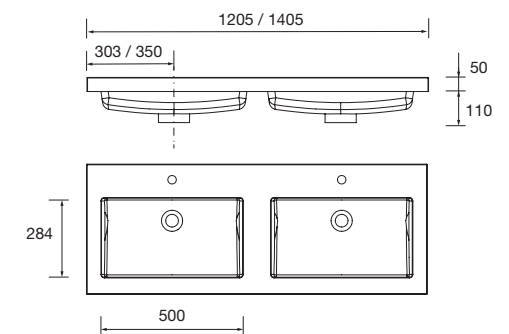

una poza, dos grifos sin sifón ni
desagüe clicker
1205 x 50 x 460 mm

26938 364 €

Lavabo TOSCANA 1205 doble Carga mineral blanca