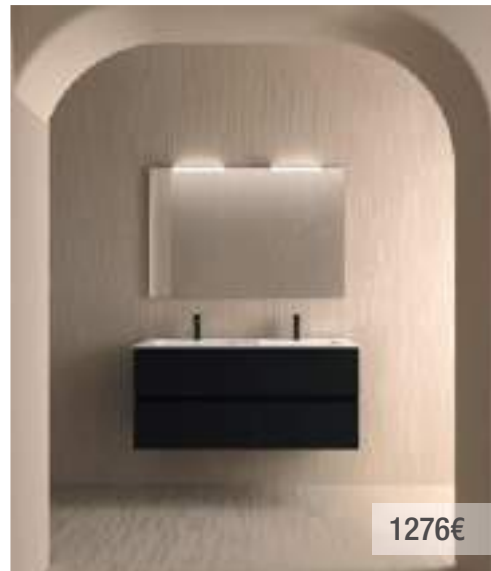

Mueble Alsacia • Lavabo Costanza • Espejo Sena • Aplique Boreal

1276€