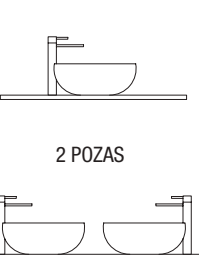

ENCIMERAS DE LAVABO ESPESOR 12 MM

Encimeras de espesor 12 mm, en medidas de 600 a 1200 sin mecanizado. Acabado blanco mate en solid surface, pizarra negra y mármol blanco en compacto,.

	Solid surface blanco mate	Pizarra negra	Mármol blanco	
	COD.	COD.	COD.	€
600	97495	97501	97507	289
700	97496	97502	97508	299
800	97497	97503	97509	309
900	97498	97504	97510	319
1000	97499	97505	97511	329
1200	97500	97506	97512	349

ENCIMERAS DOBLE FONDO DE ESPESOR 12 MM

Encimeras de espesor 12 mm, longitud a medida hasta 2400 mm, con mecanizado para 1 ó 2 pozas, de lavabo de posar o semiencastre y taladro para grifo, terminación de fondo 250 mm combinable con las coquetas Alliance de doble fondo. Acabado blanco mate en solid surface, pizarra negra y mármol blanco en compacto.

	BAJO PEDIDO			€
	Solid surface blanco mate	Pizarra negra	Mármol blanco	
	COD.	COD.	COD.	
900 - 1200	87978	91249	97518	419
1201 - 1500	87979	91250	97519	479
1501 - 1800	87980	91251	97520	589
1801 - 2000	87981	91252	97521	699
2001 - 2400	87982	91253	97522	809

Descarga la hoja de pedido

ENCIMERAS DE LAVABO ESPESOR 12 MM (CON MECANIZADO)

Encimeras de espesor 12 mm, longitud a medida hasta 2400 mm, con mecanizado para 1 ó 2 pozas, de lavabo de posar o semiencastre y taladro para el grifo y terminación de esquina deseada. Acabado blanco mate en solid surface, pizarra negra y mármol blanco en compacto.

Descarga la hoja de pedido

	BAJO PEDIDO			€
	Solid surface blanco mate	Pizarra negra	Mármol blanco	
	COD.	COD.	COD.	
<1000	24465	91254	97513	419
1001 - 1400	24466	91255	97514	479
1401 - 1800	24467	91256	97515	589
1801 - 2000	24468	91257	97516	699
2001 - 2400	24469	91258	97517	809

GUÍA DE ELECCIÓN

TIPO DE LAVABO

Nº DE POZAS

TALADRO PARA GRIFO

TERMINACIÓN EXTREMOS

GUÍA DE ELECCIÓN

TIPO DE LAVABO

Nº DE POZAS

TALADRO PARA GRIFO

TERMINACIÓN EXTREMOS