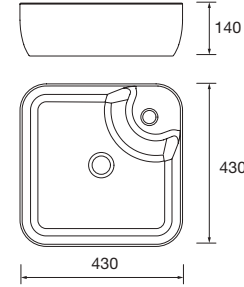

Lavabo de posar KANDY Porcelana blanca
sin sifón ni desagüe
Ø 360 x 120 mm
91489 202 €

Lavabo de posar VARMEGA Porcelana blanca
sin sifón ni desagüe
500 x 385 x 140 mm
24553 180 €

Lavabo de posar ELLEN Porcelana blanca
sin sifón ni desagüe
430 x 140 x 430 mm
91488 190 €