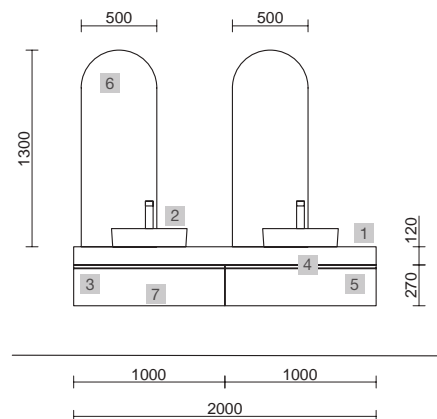

COMPAKT DOBLE 2000 PIEDRA GRIS

COD.	DESCRIPCIÓN	€
COMPOSICIÓN 2000 PIEDRA GRIS		
1	26043 Encimera COMPAKT 46 Piedra gris de 1801 hasta 2000 mm, para 2 lavabos de posar 1801 - 2000 x 460 x 120 mm	1297
2	24553 Lavabo de posar VARMEGA Porcelana blanca x 2 sin sifón ni desagüe 500 x 385 x 140 mm	360
3	26625 Coqueta suspendida SPIRIT 1000 Alsacia x 2 1 cajón metálico con freno 997 x 270 x 450 mm	706
4	90975 Tirador SPIRIT 1000 Negro soft x 2	54
5	90971 Cajón completo METALICO Carbón-TX x 2 cajón superior para mueble de 1000 mm con salva sifón de fondo 45 944 x 140 x 350 mm	194
PRECIO TOTAL DEL CONJUNTO		2611
OPCIONALES		
COD.	DESCRIPCIÓN	€
6	97643 Espejo EMILE 500 x 2 horizontal vertical con luz led (20 W- 5700°K) IP44 500 x 1300 mm	734
7	16994 Sifón válvula abierta con desagüe Latón cromado x 2	138