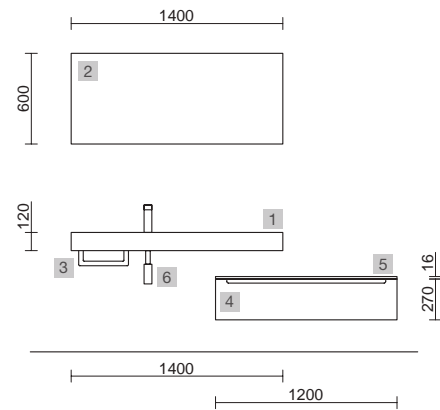

COMPAKT 1400 MÁRMOL BLANCO

COD.	DESCRIPCIÓN	€
COMPOSICION 1400 MARMOL BLANCO		
1	25429 Encimera COMPAKT 46 Mármol blanco de 1201 hasta 1400 mm, con 1 poza integrada 1201 - 1400 x 460 x 120 mm	956
PRECIO TOTAL DEL CONJUNTO		956
OPCIONALES		
COD.	DESCRIPCIÓN	€
2	91115 Espejo REFLEXO 1400 horizontal vertical luz led (10,8 W- 4200ºK) IP 44 1400 x 600 mm	434
3	26194 Toallero COMPAKT Blanco mate 330 x 100 mm	105
4	96448 Coqueta suspendida MONTERREY 1200 White cotton 1 cajón metálico con freno 1197 x 270 x 450 mm	580
5	96890 Encimera White cotton para mueble y coqueta, sin mecanizado 1200 x 16 x 460 mm	148
6	23032 Sifón SMART con válvula abierta	93