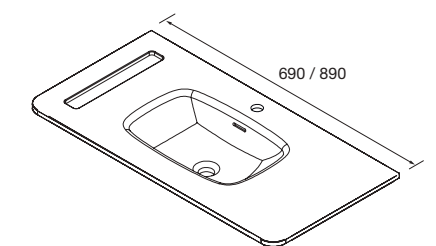

DIFERENTES POSIBILIDADES

GUÍA DE ELECCIÓN

TAMAÑO DEL MUEBLE

TALADRO PARA GRIFO
CON GRIFO EN ENCIMERA

CON GRIFO A PARED

TOALLERO OPCIONAL
TOALLERO A LA DERECHA

TOALLERO A LA IZQUIERDA