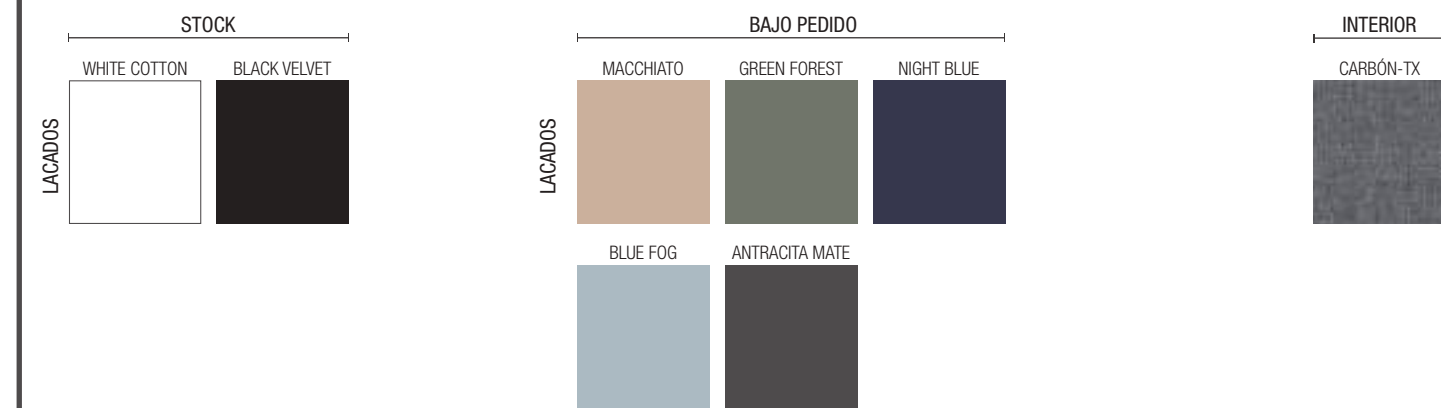

MUEBLE 2 CAJONES

PILAR 2 PUERTAS

CARACTERÍSTICAS

ACABADOS

COMPLEMENTA

Tirador no incluido en el mueble.

RENOIR 600 WHITE COTTON

COD.	DESCRIPCIÓN	€	OPCIONALES
COMPOSICIÓN CON MUEBLE DE 600			COD. DESCRIPCIÓN €
1	91299 Mueble suspendido RENOIR 600 White cotton 2 cajones metálicos con freno 598 x 540 x 450 mm	537	6 97635 Espejo GLOBE 800 Negro circular con luz led y sensor (10 W- 5700°K) IP44 Ø 800 mm 367
2	91331 Tirador STYLE 35 Black matt x 4	68	7 16994 Sifón válvula abierta con desagüe Latón cromado 69
3	23016 Encimera Roble África para mueble y coqueta, sin mecanizado 600 x 40 x 460 mm	181	
4	91489 Lavabo de posar KANDY Porcelana blanca sin sifón ni desagüe Ø 360 x 120 mm	202	AUXILIARES
5	84129 Juego 2 patas DEVA Negro 230 mm	51	COD. DESCRIPCIÓN €
PRECIO TOTAL DEL CONJUNTO 1039			8 91317 Pilar suspendido RENOIR White cotton 2 puertas sin tirador con freno 350 x 1600 x 349 mm 429
			9 91331 Tirador STYLE 35 Black matt x 2 34