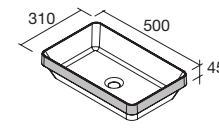

Lavabos semiencastre (Solid Surface)

MAEL
Solid surface blanco mate

COD.	€
97654	252

MAEL
Solid surface Bicolor

COD.	€
97655	272

LAVABOS SOLID NAILA 12 MM A MEDIDA Y CON MECANIZADO 1 POZA

Lavabos de solid surface de espesor 12 mm. longitud a medida hasta 2400 mm, con mecanizado para 1 poza y taladro para el grifo y terminación de esquina deseada.