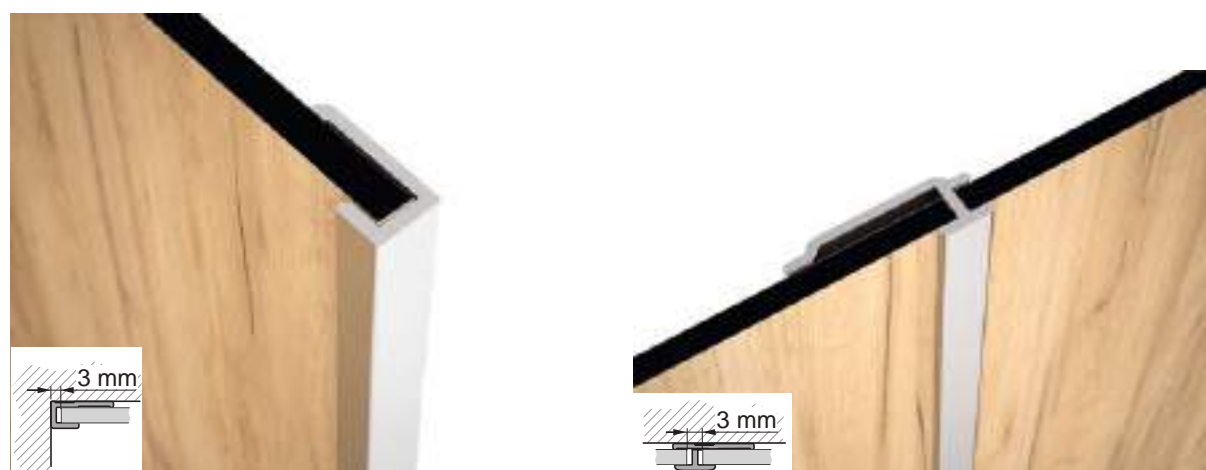

Perfiles para paneles de aluminio anodizado brillo

Los paneles de 4mm se pueden montar directamente unión a unión, o con el conjunto de perfiles de aluminio anodizado brillo que hemos diseñado para unión entre paneles, esquinas y remates que facilitan la instalación y permite corregir las típicas desviaciones de las paredes de los que te recomendamos su uso ya que además conseguirás un FINITION realmente estético.

Para facilitar la instalación al máximo brindamos la opción de pedir los paneles ATLAS cortados a medida, pero si lo deseas pueden cortarse directamente en casa con cualquier herramienta de corte.

PERFIL REMATE FINAL

PERFIL UNIÓN PANELES FRONTALES