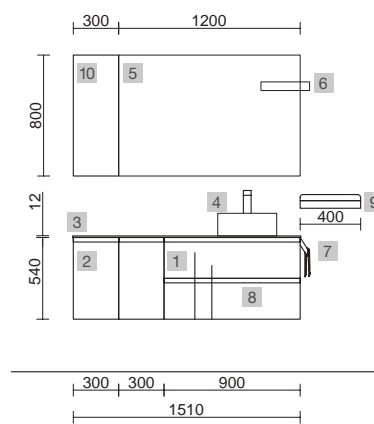

MAM 1500/I MACCHIATO

COD.	DESCRIPCIÓN	€
COMPOSICIÓN DE 1500/I		
1	83861 Mueble suspendido MAM 900 Macchiato izquierdo, 2 cajones metálicos con freno 897 x 540 x 505 mm	1066
2	83871 Coqueta suspendida MAM 300 Macchiato x 2 izquierda 1 puerta con freno 300 x 540 x 404 mm	484
3	97388 Encimera MAM 1500 izquierda Mármol blanco para lavabo de posar 1510 x 12 x 510 mm	589
4	97647 Lavabo de posar BICA Solid surface blanco mate sin sifón ni desagüe clicker Ø 390 x 105 mm	252
PRECIO TOTAL DEL CONJUNTO		2391
OPCIONALES		
5	87584 Espejo SENA 1200 horizontal luna 5 mm 1200 x 800 mm	142
6	97640 Aplique JUDI (5 W- 5700°K)	49
7	23027 Toallero sencillo JAZZ Blanco fondo 35, 40, 45 y 50 235 x 125 x 68 mm	43
8	16994 Sifón válvula abierta con desagüe Latón cromado	69
AUXILIARES		
9	82333 Repisa barandilla 400 Solid surface blanco mate 400 x 88 x 120 mm	118
10	96941 Módulo ALLIANCE 300 White cotton izquierdo / derecho 1 puerta apertura push 300 x 800 x 162 mm	198