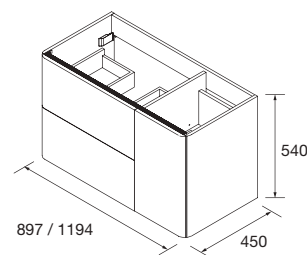

MUEBLE UNIQ SUSPENDIDO DERECHO 2 CAJONES / 1 PUERTA

Mueble suspendido de 2 cajones de madera con guías ocultas de extracción Plus y cierre amortiguado. 1 puerta con cierre amortiguado y balda de madera regulable en altura, interiores Carbón-TX. Tiradores no incluidos, 3 acabados disponibles.