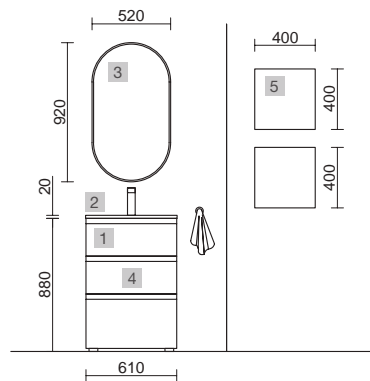

MUEBLE SUSPENDIDO MOMENT 1 CAJON

Mueble suspendido de 1 cajón de madera de extracción total con cierre amortiguado, capacidad de 40 kg. Necesita sifón reducido para lavabos integrados. Patas de ABS regulables (20 mm), incluidas

	Pure	Real	Intense	
	COD.	COD.	COD.	€
600	91356	91357	91358	731
800	91359	91360	91361	838
1000	91362	91366	91367	946