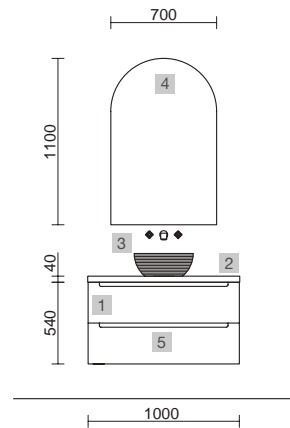

COD.	DESCRIPCIÓN	€	OPCIONALES	€	
COMPOSICIÓN CON MUEBLE DE 1000					
1	91048 Mueble suspendido MONTERREY 1000 Roble África 2 cajones metálicos con freno 997 x 540 x 450 mm	673	4	97644 Espejo EMILE 700 horizontal vertical con luz led (20 W- 5700°K) IP44 700 x 1100 mm	407
2	23018 Encimera Roble África para mueble y coqueta, sin mecanizado 1000 x 40 x 460 mm	282	5	16994 Sifón válvula abierta con desagüe Latón cromado	69
3	21854 Lavabo de posar ULTRAFINO SEDUCTION Porcelana blanca sin sifón ni desagüe Ø 390 x 150 mm	202			
PRECIO TOTAL DEL CONJUNTO		1157