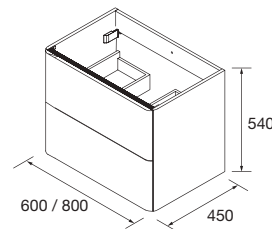

MUEBLE UNIQ SUSPENDIDO 2 CAJONES

Mueble suspendido de 2 cajones de madera con guías ocultas de extracción Plus y cierre amortiguado. Interiores Carbón-TX. Tiradores no incluidos, 3 acabados disponibles.