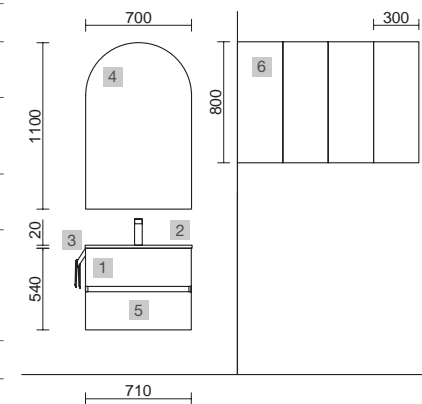

COD.	DESCRIPCIÓN	€
COMPOSICIÓN CON MUEBLE DE 700		
1	96717 Mueble suspendido FUSSION LINE 700 fondo 35 Black velvet 2 cajones con freno 697 x 540 x 350 mm	283
2	19324 Lavabo S35 710 extraplano Porcelana blanca sin sifón y desagüe clicker 710 x 20 x 360 mm	135
PRECIO TOTAL DEL CONJUNTO		418

OPCIONALES		
COD.	DESCRIPCIÓN	€
3	27042 Toallero sencillo JAZZ Negro fondo 35, 40, 45 y 50 235 x 125 x 68 mm	43
4	97644 Espejo EMILE 700 horizontal vertical con luz led (20 W- 5700ºK) IP44 700 x 1100 mm	407
5	26985 Sifón VINCI Negro mate con válvula clicker	113

AUXILIARES		
COD.	DESCRIPCIÓN	€
6	96942 Módulo ALLIANCE 300 Black velvet x 4 izquierdo / derecho 1 puerta apertura push 300 x 800 x 162 mm	792