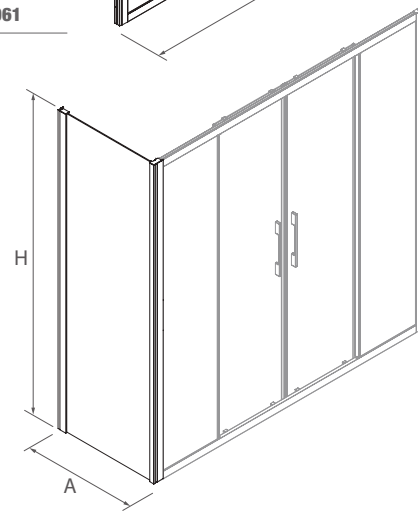

LATERALES FIJOS / para frontales de ducha

Bajo pedido	MEDIDAS (A)	ALTURA (H)	ACABADO	Nº EMBALAJES	Transparente		Fumé	
					COD.	€	COD.	€
	< 600	1950	Plata brillo	1	25751	247	82279	342
	600 - 800	1950	Plata brillo	1	25752	283	82280	390
	800 - 1000	1950	Plata brillo	1	25753	318	82281	436
	1000 - 1200	1950	Plata brillo	1	25754	354	82282	485