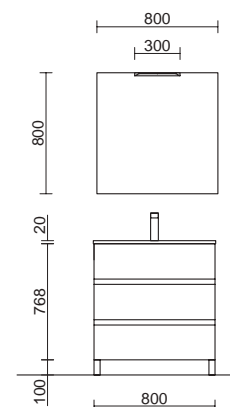

Eco options

625€

Eco plus

687€

1276€

1450€

Mueble Black Velvet • Encimera negra • Lavabo Lokum • Espejo Sena • Aplique Judi • Patas Deva negro • Toallero Lloyd • Cajón madera

720€

754€

Mueble Roble África • Lavabo Costanza • Espejo Oasis • Aplique Gilda • Juego 4 patas 100mm

REDUCIDO

FUSSION LINE F-40

FUSSION LINE F-35

CARACTERÍSTICAS

ACABADOS

FORMALES

FUNCIONALES

ACABADOS

MARTHA F-22

CARACTERÍSTICAS

ACABADOS

FORMALES

FUNCIONALES

ACABADOS