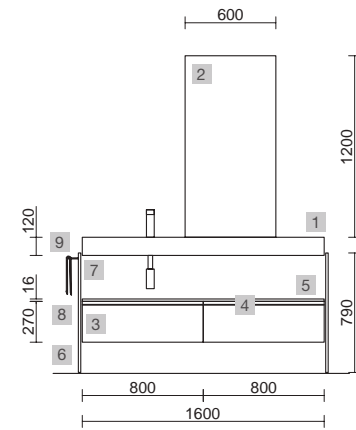

COD.	DESCRIPCIÓN	€
COMPOSICIÓN 1600 ROBLE ÁFRICA		
1	83291 Encimera COMPAKT 46 Roble África de 1401 hasta 1600 mm, con 1 poza grande integrada 1401 - 1600 x 460 x 120 mm	1094
PRECIO TOTAL DEL CONJUNTO		1094
OPCIONALES		
COD.	DESCRIPCIÓN	€
2	20742 Espejo REFLEXO 1200 horizontal vertical luz led (17,28 W- 4200°K) IP 44 1200 x 600 mm	367
3	90952 Coqueta suspendida SPIRIT 800 Roble África x 2 1 cajón metálico con freno 797 x 270 x 450 mm	654
4	90993 Tirador SPIRIT 800 Negro soft x 2	38
5	91097 Encimera a medida Roble África de 1401 hasta 1800 para mueble y coqueta, con o sin mecanizado 1401 - 1800 x 16 x 460 mm	414
6	97720 Estructura metálica LLOYD ALTA Negro mate x 2 para mueble y encimera Kompakt 345 x 16 x 790 mm	390
7	97711 Acople LLOYD Negro mate x 2 para encimera Kompakt 311 x 15 x 30 mm	110
8	97710 Acople LLOYD Negro mate x 2 para mueble 311 x 15 x 30 mm	90
9	97664 Toallero LLOYD Negro mate para muebles y estructuras Lloyd 340 x 95 x 32 mm	85