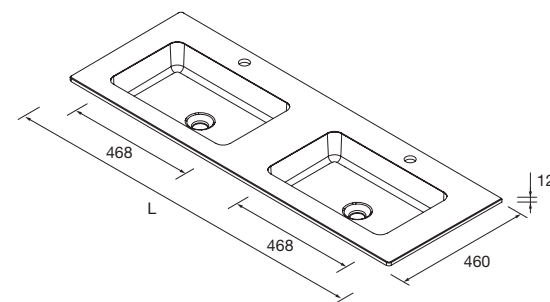

LAVABOS SOLID NAILA 12 MM A MEDIDA Y CON MECANIZADO 2 POZAS

Lavabos de solid surface de espesor 12 mm. longitud a medida hasta 2400 mm, con mecanizado para 2 pozas y taladro para el grifo y terminación de esquina deseada.

Descarga la hoja de pedido

BAJO PEDIDO					
1200 - 1500		1501 - 1800		1801 - 2400	
COD.	€	COD.	€	COD.	€
97534	899	97535	979	97536	1229