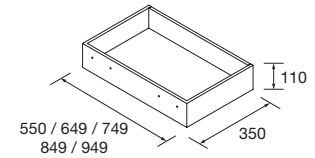

CAJÓN MADERA COMPLETO

Cajón completo madera sin salvasifón, Carbón-TX

Carbón-TX		
COD.		€
600	24956	52
700	24957	56
800	24958	59
900	24959	61
1000	24960	63