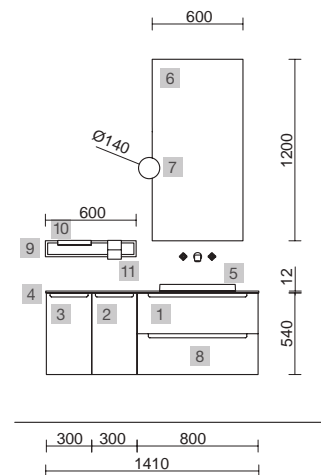

MONTERREY 1400/ WHITE COTTON

COD.	DESCRIPCIÓN	€
COMPOSICIÓN DE 1400 WHITE COTTON		
1	81715 Mueble suspendido MONTERREY 800 White cotton 2 cajones metálicos con freno 797 x 540 x 450 mm	580
2	96548 Coqueta suspendida MONTERREY 300 White cotton derecha 1 puerta con freno 300 x 540 x 450 mm	250
3	96586 Coqueta suspendida MONTERREY 300 White cotton izquierda 1 puerta con freno 300 x 540 x 450 mm	250
4	97514 Encimera Mármol blanco de 1001 hasta 1400 para mueble y coqueta, con o sin mecanizado 1001 - 1400 x 12 x 460 mm	479
5	97654 Lavabo semiencastrado MAEL Solid surface blanco mate sin sifón ni desagüe clicker 502 x 44 x 310 mm	252
PRECIO TOTAL DEL CONJUNTO		1811

OPCIONALES		
COD.	DESCRIPCIÓN	€
6	20742 Espejo REFLEJO 1200 horizontal vertical luz led (17,28 W- 4200%) IP 44 1200 x 600 mm	367
7	24569 Espejo Aumento (x3) con fijación a Luna Multiposición Ø140 mm	60
8	16994 Sifón válvula abierta con desagüe Latón cromado	69

AUXILIARES		
COD.	DESCRIPCIÓN	€
9	97672 Frontal metálico LLOYD Blanco mate 600 x 100 x 29 mm	139
10	97659 Repisa LLOYD Blanco mate para muebles y estructuras Lloyd 220 x 32 x 112 mm	75
11	97663 Cesta LLOYD Blanco mate para muebles y estructuras Lloyd 90 x 124 x 100 mm	85