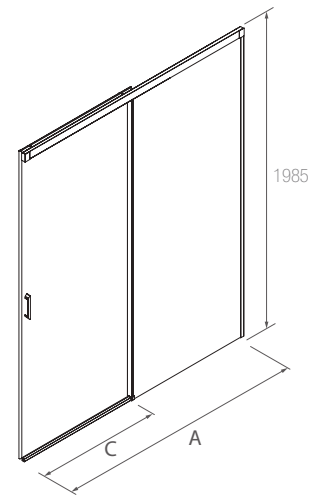

SERIE KAAVI
Frontal plata brillo entre paredes

CORREDERA 1 PUERTA / 1 FIJO

- Vidrio templado de seguridad de 6 mm.
- Acabado de vidrio templado estándar en Transparente, Translúcido, Fumé, Serigrafía.
- Tratamiento anti-cal incluido.
- Color de la periferia, plata brillo / negro mate.
- Tipo de cierre: Goma magnética
- Compensación, 10 mm.
- Asa incluida
- Fabricación estándar.
- Fabricación especial.
- Altura 1500 - 2100 mm
- Cruce fijo / corredera de 30 - 70 mm