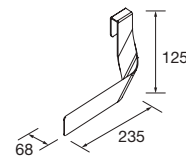

TOALLERO LATERAL PARA MUEBLE (SENCILLO)

Toallero sencillo JAZZ