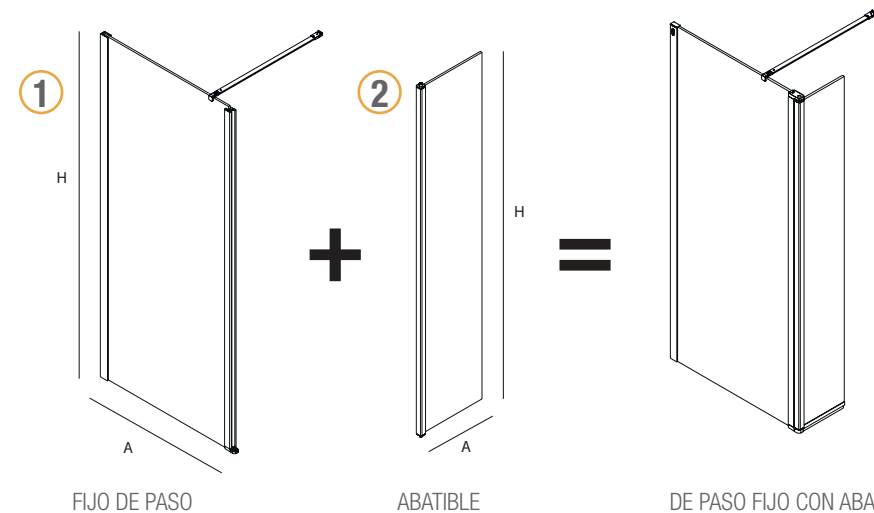

OPCIONALES

Plata brillo		
COD.	DESCRIPCIÓN	€
22437	Soporte a pared	35
22438	Soporte a techo	58
22439	Perfil a suelo para cristal fijo de 8 mm	19
82448	Perfil en Angulo	36

Todo fijo (cristal sin serigrafía, especial o estándar) + abatible, forman el paso angular