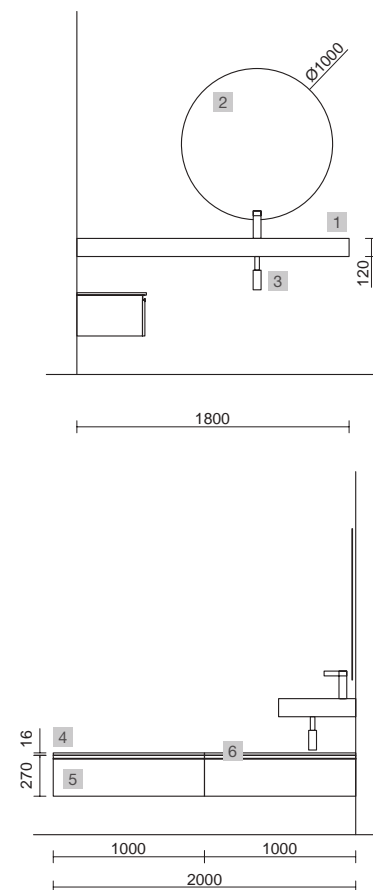

COMPAKT 1800 CEMENTO

COD.	DESCRIPCIÓN	€
COMPOSICIÓN 1800 CEMENTO		
1	83410 Encimera COMPAKT 51 Cemento de 1601 hasta 1800 mm, con 1 poza grande integrada 1601 - 1800 x 510 x 120 mm	1224
PRECIO TOTAL DEL CONJUNTO		1224
OPCIONALES		
COD.	DESCRIPCIÓN	€
2	83964 Espejo MOON 1000 circular con luz led (4,8 W- 4000*K.) IP44 Ø 1000 mm	352
3	23032 Sifón SMART con válvula abierta	93
AUXILIARES		
COD.	DESCRIPCIÓN	€
4	97428 Encimera a medida White cotton de 1801 hasta 2000 para mueble y coqueta, con o sin mecanizado 1801 - 2000 x 16 x 460 mm	472
5	96398 Coqueta suspendida SPIRIT 1000 White cotton x 2 1 cajón metálico con freno 997 x 270 x 450 mm	706
6	90973 Tirador SPIRIT 1000 Anodizado brillo x 2	54