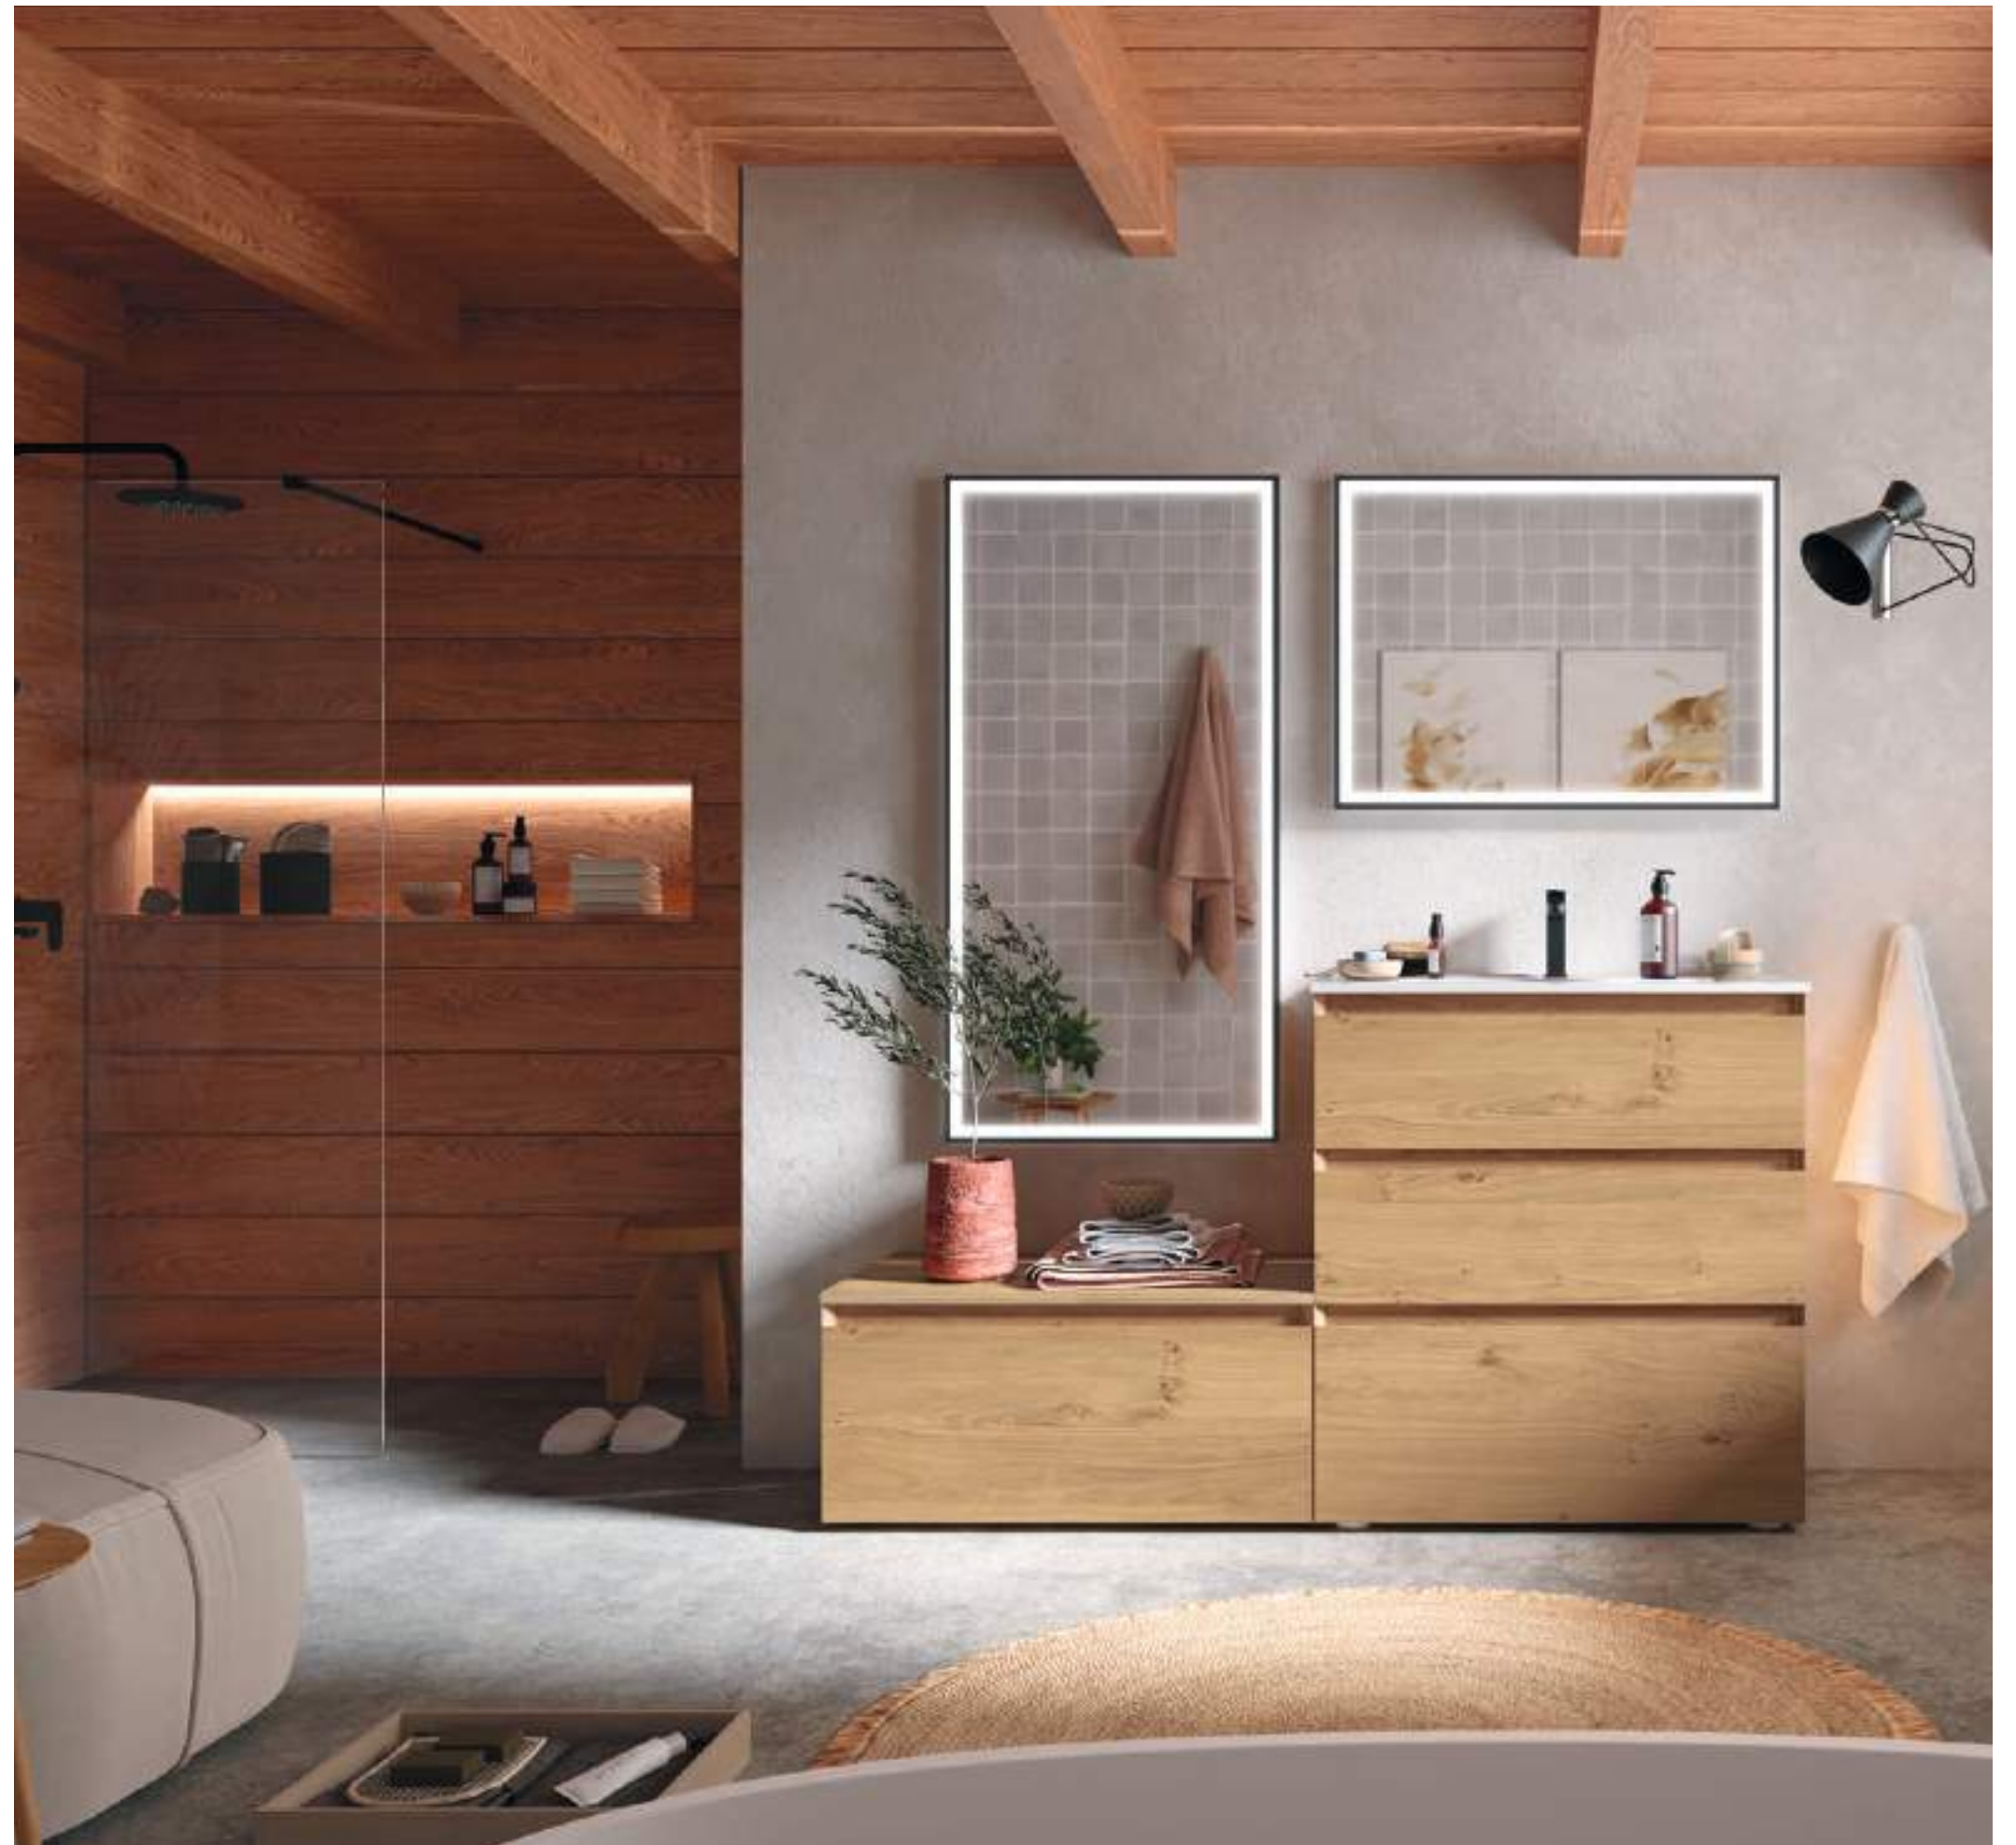

MOMENT 1600 REAL

COD.	DESCRIPCIÓN	€
COMPOSICIÓN DE 1600		
1	91399 Mueble MOMENT 800 Real 3 cajones con uñero y freno 797 x 880 x 452 mm	1538
2	91360 Mueble suspendido MOMENT 800 Real 1 cajón con uñero y freno 797 x 356 x 452 mm	838
3	91418 Encimera Real hasta 1000 para mueble y coqueta, con o sin mecanizado <1000 x 19 x 460 mm	312
4	91235 Lavabo VILNA 805 Mineralsolid mate sin sifón ni desagüe clicker 805 x 460 x 15 mm	317
PRECIO TOTAL DEL CONJUNTO		3005

OPCIONALES

COD.	DESCRIPCIÓN	€
5	91117 Espejo ROMA 800 horizontal vertical con marco negro, luz led (10,8W-5700°K) IP 44 600 x 800 mm	338
6	91119 Espejo ROMA 1200 horizontal vertical con marco negro, luz led (10,8W-5700°K) IP 44 1200 x 600 mm	423
7	26985 Sifón VINCI Negro mate con válvula clicker	113