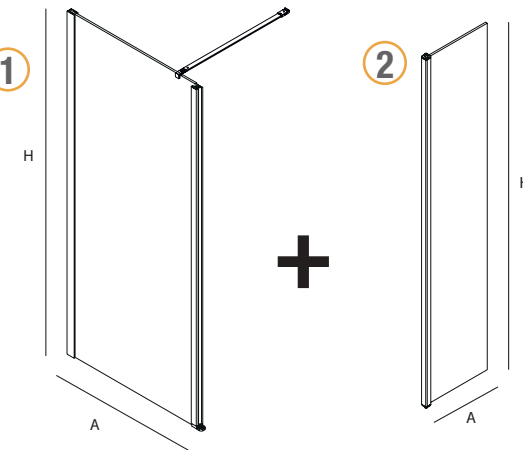

2 ABATIBLES PARA COMBINAR CON FIJOS DE PASO ESPECIALES

FIJO DE PASO

ABATIBLE

MEDIDAS (A)	ALTURA (H)	ACABADO	Nº EMBALAJES	Transparente	
				COD.	€
300	1950	Negro mate	1	94818	249
400	1950	Negro mate	1	94819	269

DE PASO

MEDIDAS (A)	ALTURA (H)	ACABADO	Nº EMBALAJES	Transparente	
				COD.	€
790 - 800	1950	Negro mate	1	97863	329
990 - 1000	1950	Negro mate	1	97865	399
1190 - 1200	1950	Negro mate	1	97870	439
1390 - 1400	1950	Negro mate	1	97871	469

Nota. la combinación con abatible, altura 1950 mm