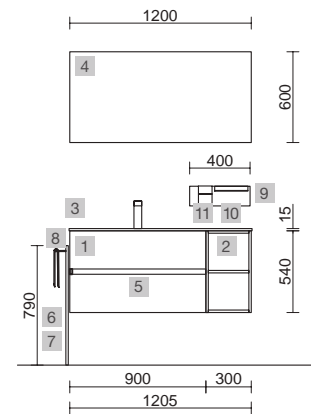

FUSSION LINE 1200/D WHITE COTTON

COD.	DESCRIPCIÓN	€
COMPOSICIÓN 1200/D WHITE COTTON		
1	96375 Mueble suspendido FUSSION LINE 900 White cotton 2 cajones con uñero y freno 897 x 540 x 450 mm	337
2	96979 Coqueta suspendida ALLIANCE 300 Natural 2 huecos 300 x 540 x 434 mm	120
3	97048 Lavabo VILNA 1205 coqueta a la derecha Mineralsolid mate sin sifón ni desagüe clicker, para mueble de 900 1205 x 460 x 15 mm	449
PRECIO TOTAL DEL CONJUNTO		906
OPCIONALES		
COD.	DESCRIPCIÓN	€
4	20742 Espejo REFLEXO 1200 horizontal vertical luz led (17,28 W- 4200ºK) IP 44 1200 x 600 mm	367
5	13663 Sifón con desagüe clicker Latón cromado	69
AUXILIARES		
COD.	DESCRIPCIÓN	€
6	97717 Estructura metálica LLOYD ALTA Blanco mate para mueble y encimera Kompakt 345 x 16 x 790 mm	195
7	97708 Acople LLOYD Blanco mate x 2 para mueble 311 x 15 x 30 mm	90
8	97657 Toallero LLOYD Blanco mate para muebles y estructuras Lloyd 340 x 95 x 32 mm	85
9	97680 Frontal madera LLOYD Natural 400 x 130 x 29 mm	39
10	97659 Repisa LLOYD Blanco mate para muebles y estructuras Lloyd 220 x 32 x 112 mm	75
11	97663 Cesta LLOYD Blanco mate para muebles y estructuras Lloyd 90 x 124 x 100 mm	85