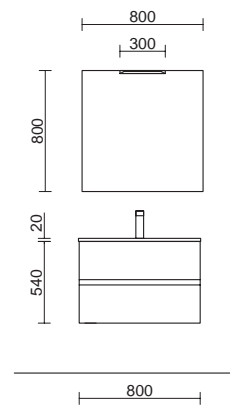

Eco options

625€

Eco plus

687€

1276€

1450€

720€

754€

REDUCIDO

FUSSION LINE F-40

FUSSION LINE F-35

CARACTERÍSTICAS

ACABADOS

FORMALES

FUNCIONALES

ACABADOS

MARTHA F-22

CARACTERÍSTICAS

ACABADOS

FORMALES

FUNCIONALES

ACABADOS