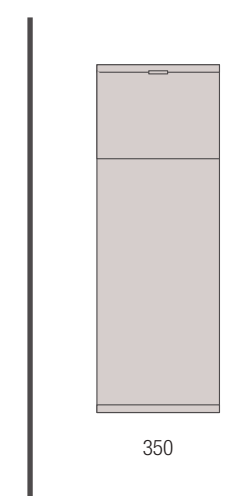

1000 TOCADOR