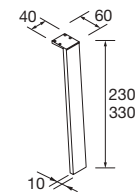

PATAS PARA LAVABOS INTEGRALES ALTURA 330 MM

JUEGO 2 PATAS KLIM 230 / 330

Juego de 2 patas opcionales de aluminio para mueble en 3 acabados disponibles, altura 230/330mm.

	Blanco	Negro	Anodizado	
	COD.	COD.	COD.	€
230	84135	84136	84137	23
330	84131	84132	84134	29