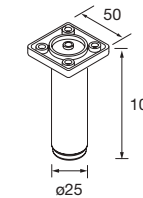

JUEGO 4 PATAS Ø 25 MM

Juego de 4 patas necesarias para mueble de 3 cajones, en 3 acabados disponibles, altura de 100 mm.