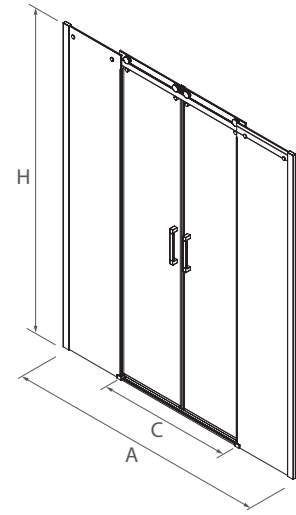

SERIE HELSINKI
Frontal entre paredes

CORREDERA 2 PUERTAS / 2 FIJOS

- Vidrio templado de seguridad de 8 mm.
- Acabado de vidrio templado estándar, transparente.
- Acabado de vidrio templado especial, transparente a medida, fumé, translucido, serigrafía.
- Vidrio serigrafiado Deco 4 - 5 - 6.
- Color de la periferia, plata brillo.
- Sistema de apertura, puerta corredera.
- Tipo de cierre, goma magnética.
- Compensación, 20 mm cada lado.
- Asas incluidas.
- Sistema de fácil limpieza
- Fabricación estándar.
- Fabricación especial.
- Altura: 1500 - 1950 mm.
- Rodamiento regulable.