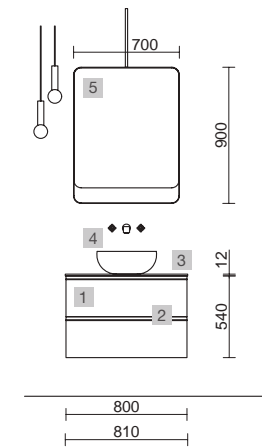

COD.	DESCRIPCIÓN	€
COMPOSICIÓN DE MUEBLE DE 800		
1	96402 Mueble suspendido SPIRIT 800 White cotton 2 cajones metálicos con freno 797 x 540 x 450 mm	526
2	90992 Tirador SPIRIT 800 Blanco soft x 2	38
3	97529 Lavabo a medida NAILA 600/900 Solid surface blanco mate de 600 hasta 900 mm, con 1 poza sin sifón ni desagüe clicker, con o sin mecanizado 600 - 900 x 12 x 460 mm	559
PRECIO TOTAL DEL CONJUNTO		1123

OPCIONALES		
COD.	DESCRIPCIÓN	€
4	87856 Espejo APOLO 800 Dorado horizontal con luz led y repisa (10 W- 5700ºK). IP 44 800 x 700 x 110 mm	385
5	13663 Sifón con desagüe clicker Latón cromado	69