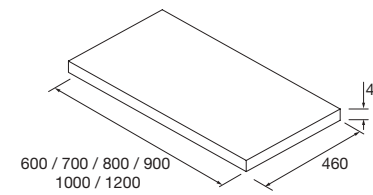

Blanco brillo	White cotton	Black velvet	Roble África	Carbón	
	COD.	COD.	COD.	COD.	COD.	€
600	97432	97433	97434	23016	97435	181
700	97436	97437	97438	97439	97440	204
800	97441	97442	97443	23017	97444	228
900	97445	97446	97447	97448	97449	260
1000	97450	97451	97452	23018	97453	282
1200	97454	97455	97456	23019	97457	331

ENCIMERAS DE LAVABO ESPESOR 12 MM

Encimeras de espesores de 12 mm en medidas de 600 a 1200 mm sin mecanizado. Acabados blanco mate en solid surface, pizarra negra y mármol blanco en compacto