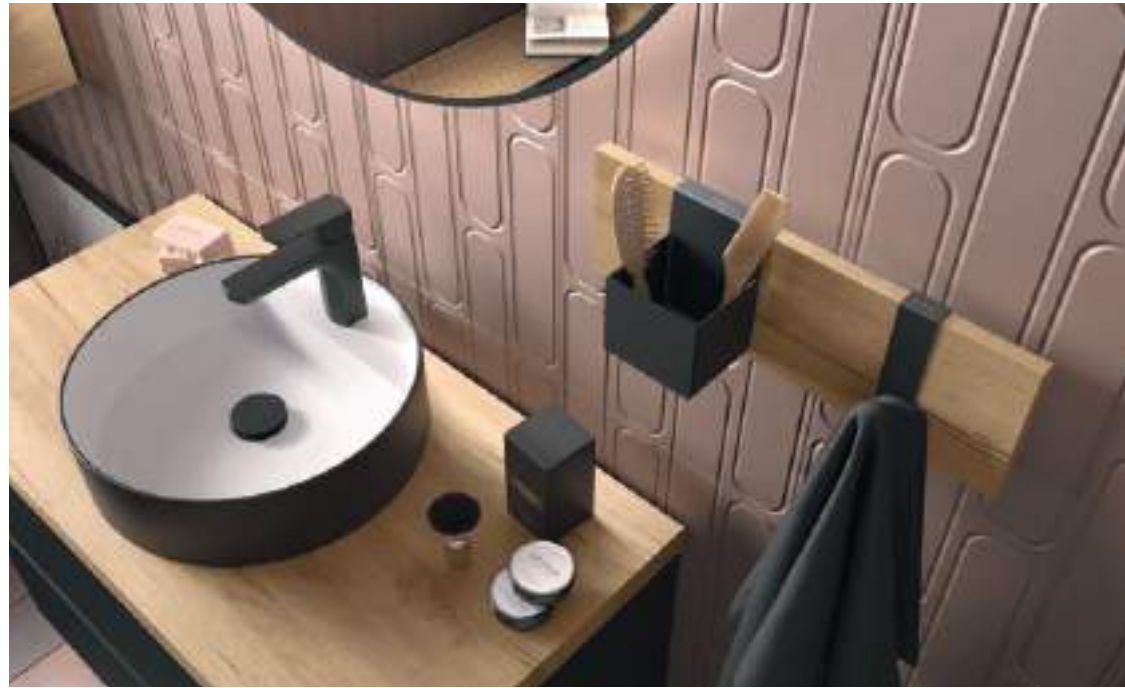

FUSSION LINE 900 BLACK VELVET