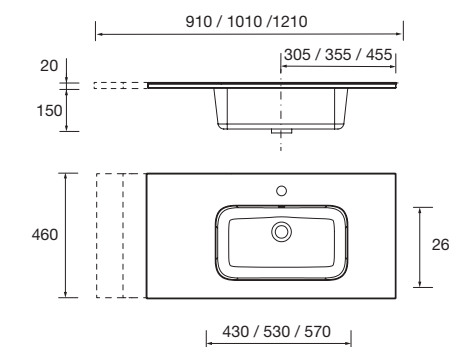

sin sifón ni desagüe clicker, para mueble de 600

97061 209 €

sin sifón ni desagüe clicker, para mueble de 700

97063 259 €

sin sifón ni desagüe clicker, para mueble de 900

97066 462 €

Lavabo CONSTANZA 900 coqueta a la izquierda Porcelana blanca