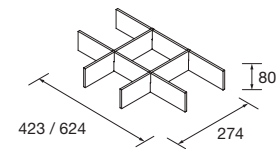

ORGANIZADOR DE CAJÓN 40

Organizador / Separador para cajón inferior de madera

Carbón-TX		
COD.		€
500	22077	50
700	98173	58

Lavabos 40 (Porcelana blanca)

510/C		710/C	
COD.	€	COD.	€
21564	125	97070	143