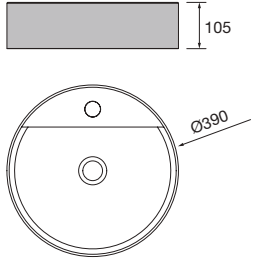

new product Lavabo de posar TALEA Solid surface blanco mate
sin sifón ni desagüe clicker
360 x 115 x 360 mm
97649 252 €