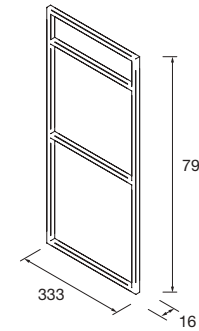

ESTRUCTURA LLOYD ALTA

Estructura metálica tubo cuadrado de 16 mm. combinable con mueble y Compact.
Acoples no incluidos, son necesarios 2 acoples para su instalación

	Blanco mate	Negro mate	
	COD.	COD.	€
345	97717	97720	195

ESTRUCTURA LLOYD BAJA

Estructura metálica tubo cuadrado de 16 mm. combinable con mueble y Compact.
Acoples no incluidos, son necesarios 2 acoples para su instalación