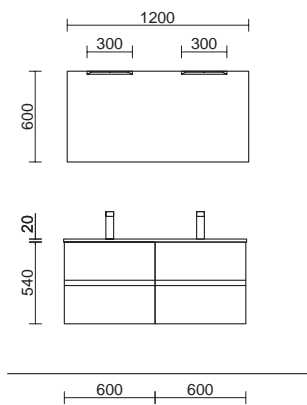

Eco options

625€

Eco plus

687€

Mueble Alsacia • Lavabo Costanza • Espejo Sena • Aplique Otpimus • Toallero Jazz • Patas Dana negro

1276€

1450€

720€

754€

REDUCIDO

FUSSION LINE F-40

FUSSION LINE F-35

CARACTERÍSTICAS

ACABADOS

FORMALES

FUNCIONALES

ACABADOS

MARTHA F-22

CARACTERÍSTICAS

ACABADOS

FORMALES

FUNCIONALES

ACABADOS