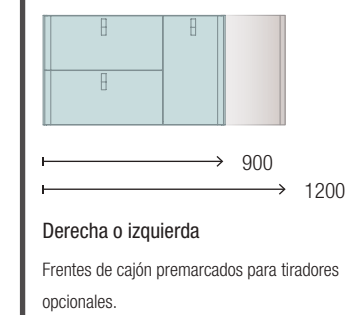

MUEBLE 2 CAJONES + 1 PUERTA

PILAR 2 PUERTAS

CARACTERÍSTICAS

ACABADOS

COMPLEMENTA

UNIIQ 600 BLANCO MATE

COD.	DESCRIPCIÓN	€	OPCIONALES	€	
COMPOSICIÓN CON MUEBLE DE 600					
1	96593 Mueble suspendido UNIIQ 600 Blanco mate 2 cajones con freno 598 x 540 x 450 mm	379	4	97641 Espejo LOUIS 600 horizontal vertical con luz led (30 W- 5700°K) IP44 600 x 900 mm	355
2	24721 Tirador UNIIQ Cromo Juego de 2 unidades para Mueble/Pilar	15	5	13663 Sifón con desagüe clicker Latón cromado	69
3	97058 Lavabo UNIIQ 600 Mineralsolid mate sin sifón ni desagüe clicker 605 x 15 x 460 mm	369			
PRECIO TOTAL DEL CONJUNTO		763			
AUXILIARES					
COD. DESCRIPCIÓN €					
6	24692 Pilar suspendido UNIIQ Blanco mate izquierdo / derecho 2 puertas con freno 350 x 1500 x 350 mm	450			
7	24721 Tirador UNIIQ Cromo Juego de 2 unidades para Mueble/Pilar	15			