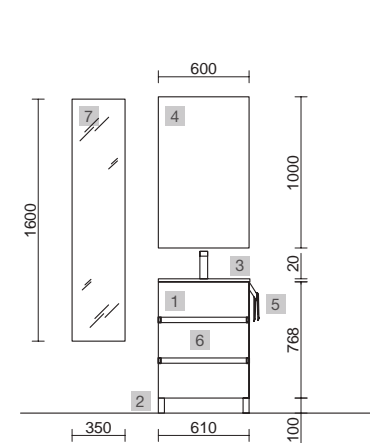

COD.	DESCRIPCIÓN	€
COMPOSICIÓN CON MUEBLE DE 600		
1	96377 Mueble FUSSION LINE 600 White cotton 3 cajones con uñero y freno 598 x 768 x 450 mm	367
2	83819 Juego 4 patas Cromo brillo 100 mm	15
3	26783 Lavabo CONSTANZA 610 Porcelana blanca sin sifón y desagüe clicker 610 x 20 x 460 mm	123
PRECIO TOTAL DEL CONJUNTO		505

OPCIONALES		
COD.	DESCRIPCIÓN	€
4	20741 Espejo REFLEXO 1000 horizontal vertical luz led (15,36 W- 4200°K) IP 44 1000 x 600 mm	342
5	23028 Toallero doble JAZZ Blanco fondo 45 y 50 385 x 125 x 68 mm	62
6	13663 Sifón con desagüe clicker Latón cromado	69

AUXILIARES		
COD.	DESCRIPCIÓN	€
7	96974 Pilar suspendido ALLIANCE White cotton izquierdo / derecho 1 puerta espejo con tirador y soft close 350 x 1600 x 349 mm	453