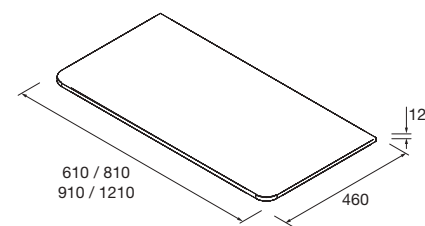

ENCIMERA UNIQ 12 MM.

Encimera Uniq de espesor 12 mm, sin mecanizado, en 3 acabados disponibles

Solid surface blanco mate	Pizarra negra	Mármol blanco		
COD.	COD.	COD.	€	
600	96659	96661	97369	199
800	96660	96662	97370	229
900	24727	96663	97371	269
1200	24728	96664	97372	279