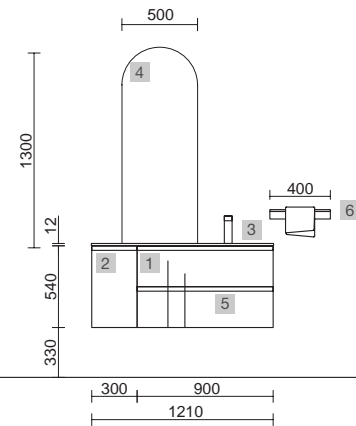

COD.	DESCRIPCIÓN	€
COMPOSICIÓN DE 1200		
1	83864 Mueble suspendido MAM 900 Night blue izquierdo, 2 cajones metálicos con freno 897 x 540 x 505 mm	1066
2	83874 Coqueta suspendida MAM 300 Night blue izquierda 1 puerta con freno 300 x 540 x 404 mm	242
3	87595 Lavabo MAM 1200 coqueta a la izquierda Solid surface blanco mate sin sifón ni desagüe clicker 1210 x 12 x 510 mm	491
PRECIO TOTAL DEL CONJUNTO		1799

OPCIONALES		
COD.	DESCRIPCIÓN	€
4	97643 Espejo EMILE 500 horizontal vertical con luz led (20 W- 5700°K) IP44 500 x 1300 mm	367
5	13663 Sifón con desagüe clicker Latón cromado	69

AUXILIARES		
COD.	DESCRIPCIÓN	€
6	26126 Repisa toallero 400 Solid surface blanco mate 400 x 60 x 120 mm	78