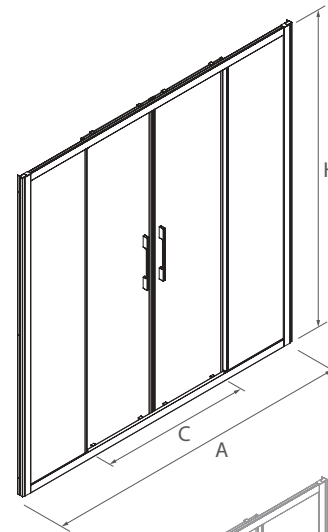

SERIE CLEAR
Frontal entre paredes con lateral

CORREDERA 2 PUERTAS / 2 FIJOS CON LATERAL FIJO

- Vidrio templado de seguridad de 6 mm.
- Acabado de vidrio templado estándar, transparente.
- Acabado de vidrio templado especial, transparente y fumé.
- Color de la periferia, plata brillo.
- Sistema de apertura, puerta corredera.
- Tipo de cierre, goma magnética.
- Compensación, 50 mm frontal / 25 mm lateral fijo.
- Reversible.
- Asas incluidas.
- Fabricación estándar.
- Fabricación especial.
- Altura: 1500 - 2000 mm.
- Rodamiento regulable.

FRONTAL DE DUCHA ESPECIALES

Bajo pedido	MEDIDAS (A)	ALTURA (H)	ACCESO (C)	ACABADO	Nº EMBALAJES	Transparente		Fumé	
						COD.	€	COD.	€
	1400 - 1600	1950	595 - 640	Plata brillo	1	82295	675	82384	913
	1600 - 1800	1950	640 - 730	Plata brillo	1	82296	687	82385	925
	1800 - 2000	1950	730 - 790	Plata brillo	1	82300	723	82386	961