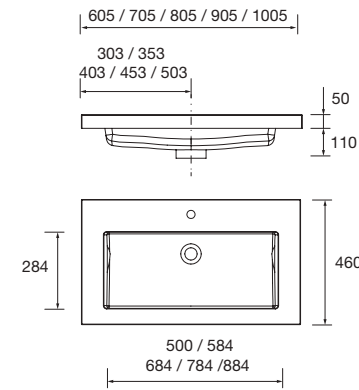

Lavabo TOSCANA 605 Carga mineral blanca