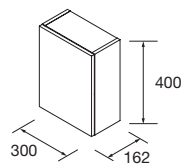

MÓDULO ALLIANCE 400 1 PUERTA

Módulo reversible de 1 puerta con apertura de sistema push e interiores carbón-TX. Bisagras de apertura 110°. Con 1 balda de cristal regulable.