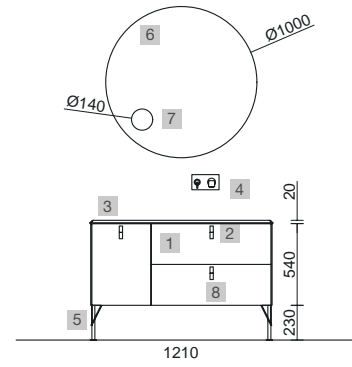

COD.	DESCRIPCIÓN	€
COMPOSICIÓN CON MUEBLE DE 1200		
1	83107 Mueble suspendido UNIIQ 1200 Night blue izquierdo 1 puerta y 2 cajones con freno 1194 x 540 x 450 mm	666
2	24725 Tirador UNIIQ Cromo Juego de 3 unidades para Mueble	21
3	85172 Encimera UNIIQ 1200 izquierda Negro marquina para lavabo de posar 1210 x 20 x 460 mm	525
4	91489 Lavabo de posar KANDY Porcelana blanca sin sifón ni desagüe Ø 360 x 120 mm	202
5	84130 Juego 2 patas DEVA Cromo 230 mm	51
PRECIO TOTAL DEL CONJUNTO		1465