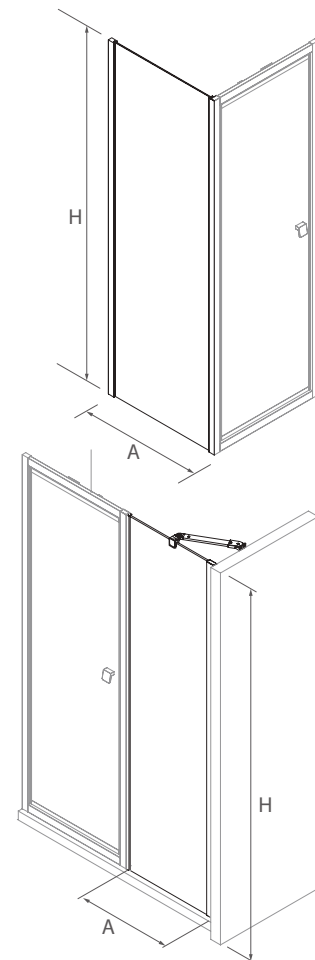

LATERALES FIJOS ESPECIALES / para frontales de ducha

Bajo pedido	LATERALES FIJOS ESPECIALES / para frontales de ducha						Transparente	
	MEDIDAS (A)	ALTURA (H)	ACABADO	Nº EMBALAJES	COD.	€		
	120 - 600	1950	Negro mate	1	97892	393		
	601 - 800	1950	Negro mate	1	97893	481