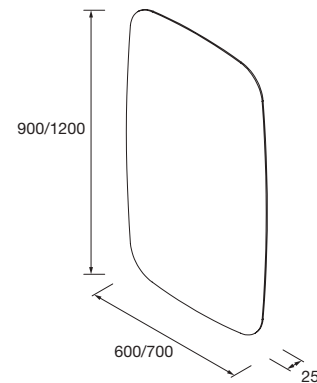

Espejo LOUIS 600
horizontal vertical con luz led (30 W-5700°K) IP44
600 x 900 mm
97641 355 €

Espejo LOUIS 700
horizontal vertical con luz led (30 W-5700°K) IP44
700 x 1200 mm
97642 449 €

Espejo EMILE 500
horizontal vertical con luz led (20 W-5700°K) IP44
500 x 1300 mm
97643 367 €

Espejo EMILE 700
horizontal vertical con luz led (20 W-5700°K) IP44
700 x 1100 mm
97644 407 €

Espejo GLOBE 600 Dorado
circular con luz led y sensor (12 W-5700°K) IP44
Ø 600 mm
97618 342 €

Espejo GLOBE 800 Dorado
circular con luz led y sensor (10 W-5700°K) IP44
Ø 800 mm
97636 367 €

Espejo GLOBE 1000 Dorado
circular con luz led y sensor (20 W-5700°K) IP44
Ø 1000 mm
97639 429 €

Espejo GLOBE 600 Blanco
circular con luz led y sensor (12 W-5700°K) IP44
Ø 600 mm
97604 342 €

Espejo GLOBE 800 Blanco
circular con luz led y sensor (10 W-5700°K) IP44
Ø 800 mm
97634 367 €

Espejo GLOBE 1000 Blanco
circular con luz led y sensor (20 W-5700°K) IP44
Ø 1000 mm
97637 429 €

Espejo GLOBE 600 Negro
circular con luz led y sensor (12 W-5700°K) IP44
Ø 600 mm
97614 342 €

Espejo GLOBE 800 Negro
circular con luz led y sensor (10 W-5700°K) IP44
Ø 800 mm
97635 367 €

Espejo GLOBE 1000 Negro
circular con luz led y sensor (20 W-5700°K) IP44
Ø 1000 mm
97638 429 €