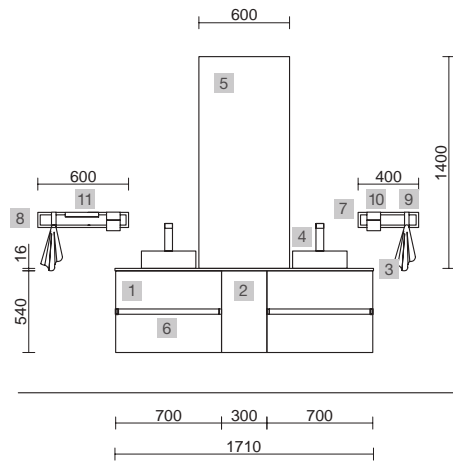

FUSSION LINE 1700 ROBLE ÁFRICA

COD.	DESCRIPCIÓN	€
COMPOSICIÓN 1700 ROBLE ÁFRICA		
1	91056 Mueble suspendido FUSSION LINE 700 Roble África x 2 2 cajones con uñero y freno 697 x 540 x 450 mm	600
2	97017 Coqueta suspendida ALLIANCE 300 Roble África izquierdo / derecho 1 puerta apertura push 300 x 540 x 450 mm	219
3	97427 Encimera a medida Black velvet de 1401 hasta 1800 para mueble y coqueta, con o sin mecanizado 1401 - 1800 x 16 x 460 mm	414
4	97652 Lavabo de posar TALEA Solid surface Bicolor x 2 sin sifón ni desagüe clicker 360 x 115 x 360 mm	544
PRECIO TOTAL DEL CONJUNTO		1777

OPCIONALES		
COD.	DESCRIPCIÓN	€
5	91115 Espejo REFLEXO 1400 horizontal vertical luz led (10,8 W- 4200°K) IP 44 1400 x 600 mm	434
6	16994 Sifón válvula abierta con desagüe Latón cromado x 2	138

AUXILIARES		
COD.	DESCRIPCIÓN	€
7	97674 Frontal metálico LLOYD Negro mate 400 x 100 x 29 mm	129
8	97675 Frontal metálico LLOYD Negro mate 600 x 100 x 29 mm	139
9	97665 Percha LLOYD Negro mate x 2 para muebles y estructuras Lloyd 30 x 124 x 50 mm	76
10	97670 Cesta LLOYD Negro mate x 2 para muebles y estructuras Lloyd 90 x 124 x 100 mm	170
11	97666 Repisa LLOYD Negro mate para muebles y estructuras Lloyd 220 x 32 x 112 mm	75