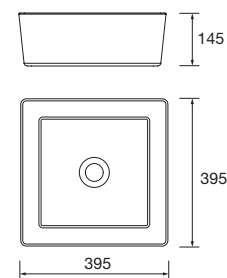

Lavabo de posar VERILA Porcelana blanca
sin sifón ni desagüe
400 x 120 x 300 mm
91487 179 €