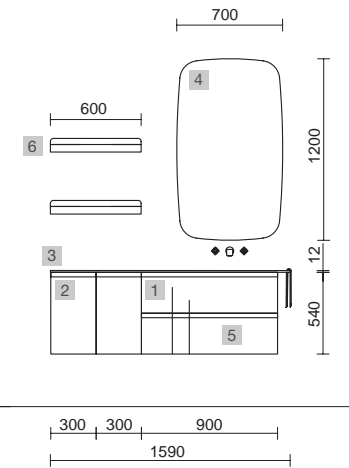

COD.	DESCRIPCIÓN	€
COMPOSICIÓN DE 1500/I		
1	96738 Mueble suspendido MAM 900 Antracita mate izquierdo, 2 cajones metálicos con freno 897 x 540 x 505 mm	1066
2	96742 Coqueta suspendida MAM 300 Antracita mate x 2 izquierda 1 puerta con freno 300 x 540 x 404 mm	484
3	97400 Lavabo MAM 1590 izquierda con toallero Solid surface blanco mate con toallero, sin sifón ni desagüe clicker 1590 x 12 x 510 mm	725
PRECIO TOTAL DEL CONJUNTO		2275
OPCIONALES		
COD.	DESCRIPCIÓN	€
4	97642 Espejo LOUIS 700 horizontal vertical con luz led (30 W- 5700°K) IP44 700 x 1200 mm	449
5	13663 Sifón con desagüe clicker Latón cromado	69
AUXILIARES		
COD.	DESCRIPCIÓN	€
6	82335 Repisa barandilla 600 Solid surface blanco mate x 2 600 x 88 x 120 mm	380