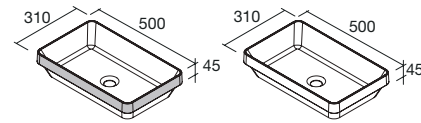

Lavabos semiencastre (Solid Surface)

MAEL		MAEL	
Solid surface Bicolor		Solid surface blanco mate	
COD.	€	COD.	€
97655	272	97654	252