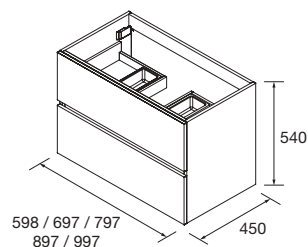

MUEBLE SUSPENDIDO FUSION LINE 2 CAJONES

Mueble suspendido de 2 cajones de madera en acabado Carbón-TX, con guías ocultas de extracción Plus, organizador de cajón superior incluido.

	Blanco brillo	White cotton	Black velvet	Natural	Roble África	Pino bahía	Alsacia	€
	COD.	COD.	COD.	COD.	COD.	COD.	COD.	
600	23311	96372	96385	23315	91055	26553	23314	283
700	23317	96373	96386	23321	91056	26554	23320	300
800	23323	96374	96387	23327	91057	26555	23326	308
900	23329	96375	96388	23333	91058	26556	23332	337
1000	23305	96376	96389	23309	91059	26557	23308	357

MUEBLE FUSION LINE 3 CAJONES

Mueble a suelo de 3 cajones de madera en acabado Carbón-TX, con guías ocultas de extracción Plus, organizador de cajón superior incluido. Patas no incluidas, 3 acabados disponibles.

	Blanco brillo	White cotton	Black velvet	Natural	Roble África	Pino bahía	Alsacia	€
	COD.	COD.	COD.	COD.	COD.	COD.	COD.	
600	23258	96377	96390	23262	91060	26558	23261	367
700	26559	96378	96391	26562	91061	26565	26564	379
800	23264	96382	96392	23268	91062	26566	23267	388
900	26567	96383	96393	26570	91063	26573	26572	404
1000	23252	96384	96394	23256	91064	26574	23255	412

NOTA: patas necesarias para la instalación. Ver pag 337