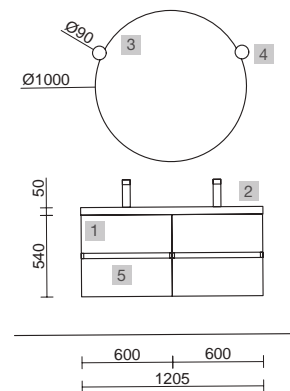

COD.	DESCRIPCIÓN	€	OPCIONALES	€	
COMPOSICIÓN 1200					
1	23315 Mueble suspendido FUSSION LINE 600 Natural x 2 2 cajones con uñero y freno 598 x 540 x 450 mm	566	3	91132 Espejo OASIS 1000 circular Ø 1000 mm	128
2	20753 Lavabo TOSCANA 1205 doble Carga mineral blanca sin sifón ni desagüe clicker 1205 x 50 x 460 mm	395	4	91238 Aplique GILDA 90 x 2 (5 W- 4000°K) IP44 Ø 90 mm	104
	PRECIO TOTAL DEL CONJUNTO	961	5	13663 Sifón con desagüe clicker Latón cromado x 2	138