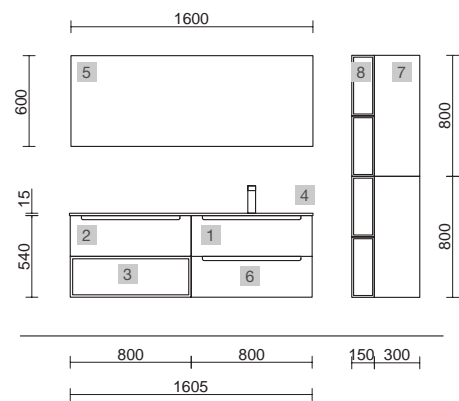

MONTERREY 1600/I ROBLE ÁFRICA

COD.	DESCRIPCIÓN	€
COMPOSICIÓN DE 1600/I ROBLE ÁFRICA		
1	91047 Mueble suspendido MONTERREY 800 Roble África 2 cajones metálicos con freno 797 x 540 x 450 mm	580
2	91043 Coqueta suspendida MONTERREY 800 Roble África 1 cajón metálico con freno 797 x 270 x 450 mm	380
3	22815 Coqueta suspendida ALLIANCE 800 Carbón-TX 1 hueco 797 x 270 x 450 mm	216
4	97054 Lavabo VILNA 1605 coqueta a la izquierda Mineralsolid mate sin sifón ni desagüe clicker, para mueble de 800 x 1605 x 15 mm	649
PRECIO TOTAL DEL CONJUNTO		1825
OPCIONALES		
COD.	DESCRIPCIÓN	€
5	91116 Espejo REFLEXO 1600 horizontal vertical luz led (10,8 W- 4200°K) IP 44 1600 x 600 mm	476
6	26985 Sifón VINCI Negro mate con válvula clicker	113
AUXILIARES		
COD.	DESCRIPCIÓN	€
7	96944 Módulo ALLIANCE 300 Roble África x 2 izquierdo / derecho 1 puerta apertura push 300 x 800 x 162 mm	396
8	22900 Módulo ALLIANCE 400 Carbón-TX x 4 horizontal vertical 1 hueco 400 x 150 x 162 mm	224