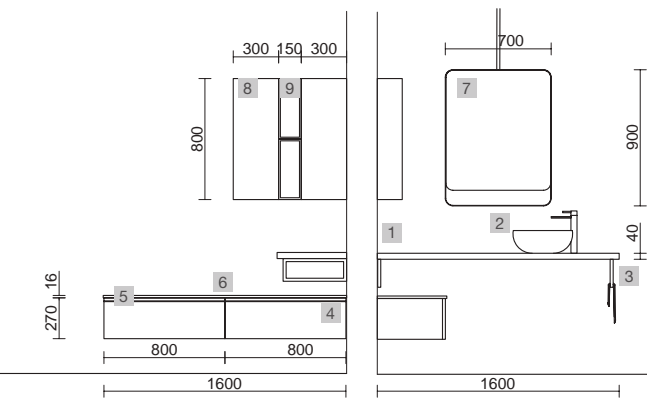

SPIRIT 1600 ROBLE ÁFRICA

COD.	DESCRIPCIÓN	€
ENCIMERA CON LAVABO DE POSAR		
1	23176 Encimera a medida Roble África de 1401 hasta 1800 para mueble y coqueta, con o sin mecanizado 1401 - 1800 x 40 x 460 mm	472
2	91491 Lavabo de posar BULKAN Solid surface negro sin sifón ni desagüe clicker Ø 390 x 140 mm	232
3	91492 Soporte Negro x 2 20 x 200 x 420 mm	220
4	90952 Coqueta suspendida SPIRIT 800 Roble África x 2 1 cajón metálico con freno 797 x 270 x 450 mm	654
5	90993 Tirador SPIRIT 800 Negro soft x 2	38
6	91097 Encimera a medida Roble África de 1401 hasta 1800 para mueble y coqueta, con o sin mecanizado 1401 - 1800 x 16 x 460 mm	414
PRECIO TOTAL DEL CONJUNTO		2030
OPCIONALES		
COD.	DESCRIPCIÓN	€
7	83915 Espejo BLACK STREAM 700 vertical con marco metálico, giratorio 700 x 900 mm	516
AUXILIARES		
COD.	DESCRIPCIÓN	€
8	96944 Módulo ALLIANCE 300 Roble África x 2 izquierdo / derecho 1 puerta apertura push 300 x 800 x 162 mm	396
9	22900 Módulo ALLIANCE 400 Carbón-TX x 2 horizontal vertical 1 hueco 400 x 150 x 162 mm	112