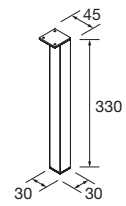

JUEGO 2 PATAS CROMO

Juego de 2 patas cromadas altura 330.
30 x 30 x 330 mm

Cromo

COD.	€
23899	25

JUEGO 4 PATAS 40 MM

Juego de 4 patas necesarias para mueble de 3 cajones, en 3 acabados disponibles, altura de 100 mm.