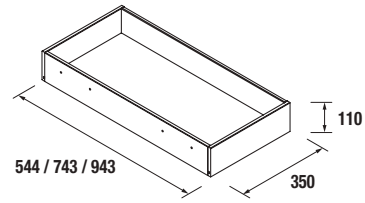

SERIE MOMENT