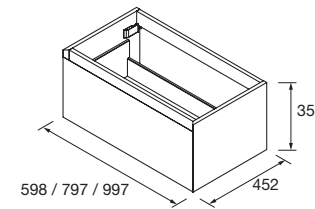

MUEBLE SUSPENDIDO MOMENT 1 CAJON

Mueble suspendido de 1 cajón de madera de extracción total con cierre amortiguado, capacidad de 40 kg. Necesita sifón reducido para lavabos integrados. Patas de ABS regulables (20 mm), incluidas