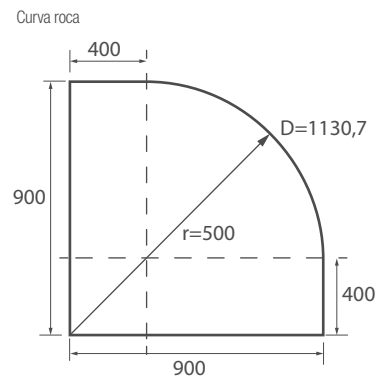

Stock	PLATO	MEDIDAS (A)	MEDIDAS (B)	ALTURA (H)	ACCESO (C)	ACABADO	Nº EMBALAJES	Transparente		
								COD.	€	
	750 x 750	725 - 750	725 - 750	1950	455	Plata brillo	1	16712	520	
	800 x 800	765 - 790	765 - 790	1950	490	Plata brillo	1	16714	523	Curva roca
	800 x 800	765 - 790	765 - 790	1950	500	Plata brillo	1	16715	523	Curva italiana
	900 x 900	865 - 890	865 - 890	1950	560	Plata brillo	1	16716	538	Curva italiana
	900 x 900	865 - 890	865 - 890	1950	570	Plata brillo	1	16717	538	Curva roca