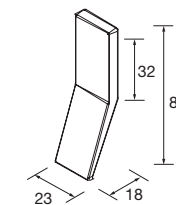

JUEGO 3 UNIDADES TIRADOR UNIQ

Juego de 3 tiradores para mueble Uniiq en diferentes acabados, no incluidos en el mueble

	Blanco	Negro	Cromo	€
	COD.	COD.	COD.	
	24723	24724	24725	21