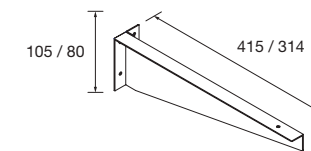

JUEGO DE ESCUADRA DE SOPORTE CON REGULACIÓN

Escuadra de soporte con regulación para encimeras

	COD.	€
340 X 80	26197	75
415 X 105	26196	79