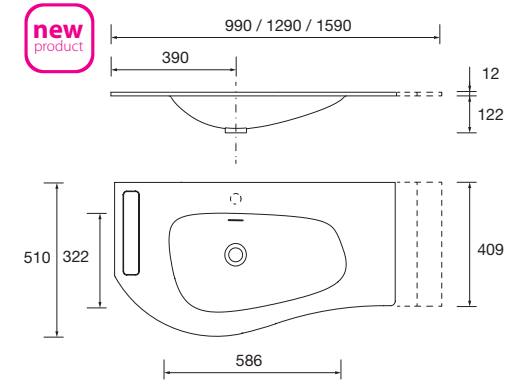

TALADRO PARA GRIFO OPCIONAL

Necesaria hoja de pedido

CON GRIFO EN ENCIMERA

CON GRIFO A PARED

Lavabo MAM 990 derecha con toallero
Solid surface blanco mate
con toallero, sin sifón ni desagüe
clicker
990 x 12 x 510 mm
97395 458 €

Lavabo MAM 1290 derecha con toallero
Solid surface blanco mate
con toallero, sin sifón ni desagüe
clicker
1290 x 12 x 510 mm
97396 581 €

Lavabo MAM 1590 derecha con toallero
Solid surface blanco mate
con toallero, sin sifón ni desagüe
clicker
1590 x 12 x 510 mm
97397 725 €

Descarga la hoja de pedido