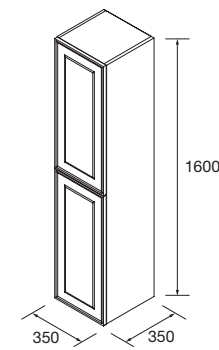

COD.	DESCRIPCIÓN	€
COMPOSICIÓN DE 1600		
1	91325 Mueble suspendido RENOIR 800 Blue fog x 2 cajones metálicos con freno 797 x 540 x 450 mm	1290
2	91333 Tirador STYLE 192 Silver x 4	92
3	97515 Encimera Mármol blanco de 1401 hasta 1800 para mueble y coqueta, con o sin mecanizado 1401 - 1800 x 12 x 460 mm	589
4	97654 Lavabo semiencastrado MAEL Solid surface blanco mate sin sifón ni desagüe clicker 502 x 44 x 310 mm	252
PRECIO TOTAL DEL CONJUNTO		2223

OPCIONALES		
COD.	DESCRIPCIÓN	€
5	97643 Espejo EMILE 500 x 2 horizontal vertical con luz led (20 W- 5700°K) IP44 500 x 1300 mm	734
6	16994 Sifón válvula abierta con desagüe Latón cromado	69

MUEBLE SUSPENDIDO RENOIR 2 CAJONES

Mueble suspendido de 2 cajones metálicos extracción total, interiores Carbón-TX y cierre con freno.
Tiradores no incluidos, 3 modelos disponibles.

White cotton		Black velvet	BAJO PEDIDO					
COD.	COD.	€	Macchiato	Blue fog	Night blue	Antracita	Green forest	€
600	91299	91300	91301	91324	91302	91304	91303	580
800	91305	91306	91307	91325	91308	91310	91309	645
1000	91311	91312	91313	91326	91314	91316	91315	720

PILAR RENOIR 1600 2 PUERTAS

Pilar reversible de 2 puertas, con bisagras de cierre soft-close. Interiores Carbón-TX, con 4 baldas regulables de cristal.
Tiradores no incluidos, 2 modelos disponibles.

White cotton		Black velvet	BAJO PEDIDO					
COD.	COD.	€	Macchiato	Blue fog	Night blue	Antracita	Green forest	€
350	91317	91318	91319	91323	91320	91322	91321	494

TIRADOR STYLE

Tirador Style para mueble

	Black matt	Brass	Gold	Silver	€
210	91335	91334	91332	91333	23

x2 uds.

POMO STYLE

Pomo Style para mueble y pilar

	Black matt	Brass	Gold	Silver	€
35	91331	91330	91328	91329	17

x4 uds.

x2 uds.

TIRADOR FOLK

Tirador Folk para mueble y pilar

	Black matt	Gold	Silver	€
95	91339	91336	91337	13

x4 uds.

x2 uds.