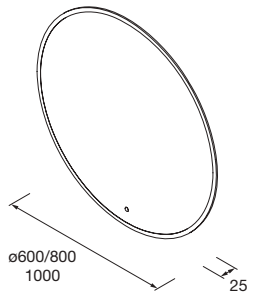

Espejo GLOBE 600 Dorado
circular con luz led y sensor (12 W-5700°K) IP44
Ø 600 mm
97618 342 €

Espejo GLOBE 800 Dorado
circular con luz led y sensor (10 W-5700°K) IP44
Ø 800 mm
97636 367 €

Espejo GLOBE 1000 Dorado
circular con luz led y sensor (20 W-5700°K) IP44
Ø 1000 mm
97639 429 €

Espejo GLOBE 600 Blanco
circular con luz led y sensor (12 W-5700°K) IP44
Ø 600 mm
97604 342 €

Espejo GLOBE 800 Blanco
circular con luz led y sensor (10 W-5700°K) IP44
Ø 800 mm
97634 367 €

Espejo GLOBE 1000 Blanco
circular con luz led y sensor (20 W-5700°K) IP44
Ø 1000 mm
97637 429 €

Espejo GLOBE 600 Negro
circular con luz led y sensor (12 W-5700°K) IP44
Ø 600 mm
97614 342 €

Espejo GLOBE 800 Negro
circular con luz led y sensor (10 W-5700°K) IP44
Ø 800 mm
97635 367 €

Espejo GLOBE 1000 Negro
circular con luz led y sensor (20 W-5700°K) IP44
Ø 1000 mm
97638 429 €