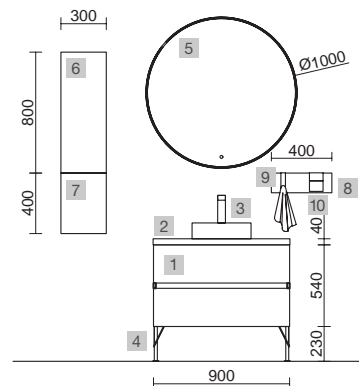

AUXILIARES

COD.	DESCRIPCIÓN	€
6	96942 Módulo ALLIANCE 300 Black velvet izquierdo / derecho 1 puerta apertura push 300 x 800 x 162 mm	198
7	96932 Módulo ALLIANCE 300 Roble áfrica izquierdo / derecho 1 puerta apertura push 300 x 400 x 162 mm	167
8	97684 Frontal madera LLOYD Roble áfrica 400 x 130 x 29 mm	39
9	97665 Percha LLOYD Negro mate para muebles y estructuras Lloyd 30 x 124 x 50 mm	38
10	97670 Cesta LLOYD Negro mate para muebles y estructuras Lloyd 90 x 124 x 100 mm	85

COD.	DESCRIPCIÓN	€
COMPOSICIÓN CON MUEBLE DE 900		
1	96388 Mueble suspendido FUSSION LINE 900 Black velvet 2 cajones con uñero y freno 897 x 540 x 450 mm	337
2	97448 Encimera Roble áfrica para mueble y coqueta, sin mecanizado 900 x 40 x 460 mm	260
3	97648 Lavabo de posar BICA Solid surface Bicolor sin sifón ni desagüe clicker Ø 390 x 105 mm	272
4	84129 Juego 2 patas DEVA Negro 230 mm	51
PRECIO TOTAL DEL CONJUNTO		920