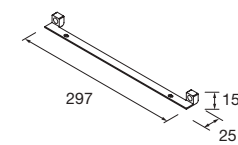

ACOPLE LLOYD MUEBLE

Se vende por unidad.
Atención: Los acoples no se venden en Set. Se deberán pedir la cantidad de acoples correspondiente dependiendo de la composición

	Blanco mate	Negro mate	
	COD.	COD.	€
310	97708	97710	45

ACOPLE LLOYD COMPAKT

Se vende por unidad.
Atención: Los acoples no se venden en Set. Se deberán pedir la cantidad de acoples correspondiente dependiendo de la composición