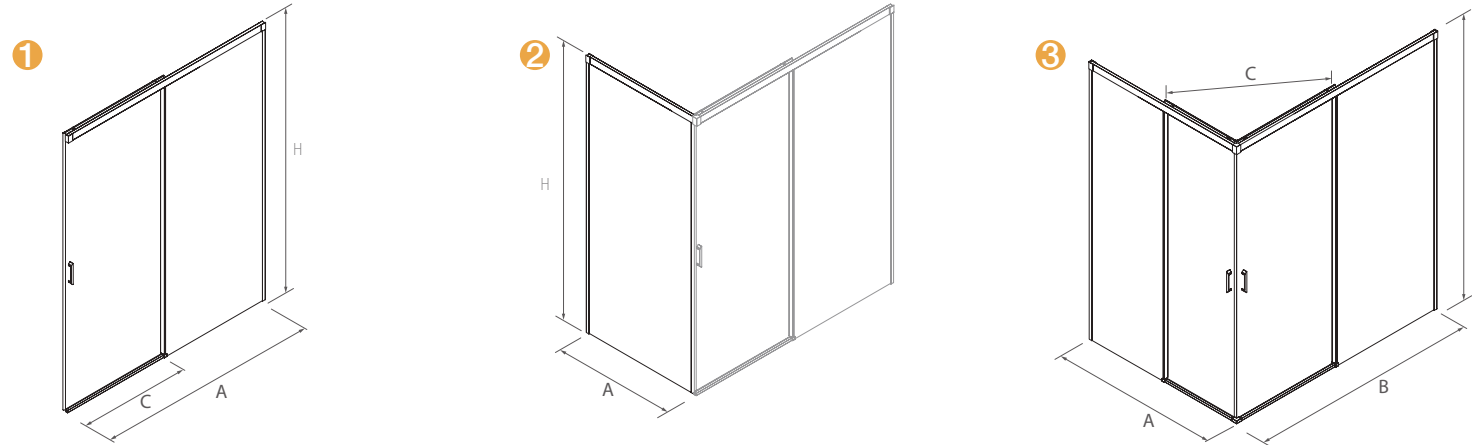

SERIE KAAVI
Frontal negro con lateral

CORREDERA 1 PUERTA / 1 FIJO + LATERAL FIJO

CORREDERA 1 PUERTA / 1 FIJO

- Cristal transparente templado Norma EN-12150 de 6 mm en puerta y fijo
- Compensación, 10 mm.
- Sin perfilera inferior
- Altura desde 1500 mm hasta 2100 mm
- Rodamientos de doble tándem
- Posibilidad de 4 serigrafías digitales
- Facilidad liberación de la hoja corredera. Pinza metálica
- Tratamiento anti-cal incluido.

LATERALES FIJOS

- Cristal transparente templado Norma EN-12150 de 6 mm
- Compensación, 10 mm.
- Sin perfilera inferior
- Altura desde 1500 mm hasta 2100 mm
- Posibilidad de 4 serigrafías digitales
- Tratamiento anti-cal incluido.

CORREDERA 2 PUERTAS / 2 FIJOS

- Cristal transparente templado Norma EN-12150 de 6 mm en puerta y fijo
- Compensación, 10 mm.
- Sin perfilera inferior
- Altura desde 1500 mm hasta 2100 mm
- Rodamientos de doble tándem
- Posibilidad de 4 serigrafías digitales
- Facilidad liberación de la hoja corredera. Pinza metálica
- Tratamiento anti-cal incluido.