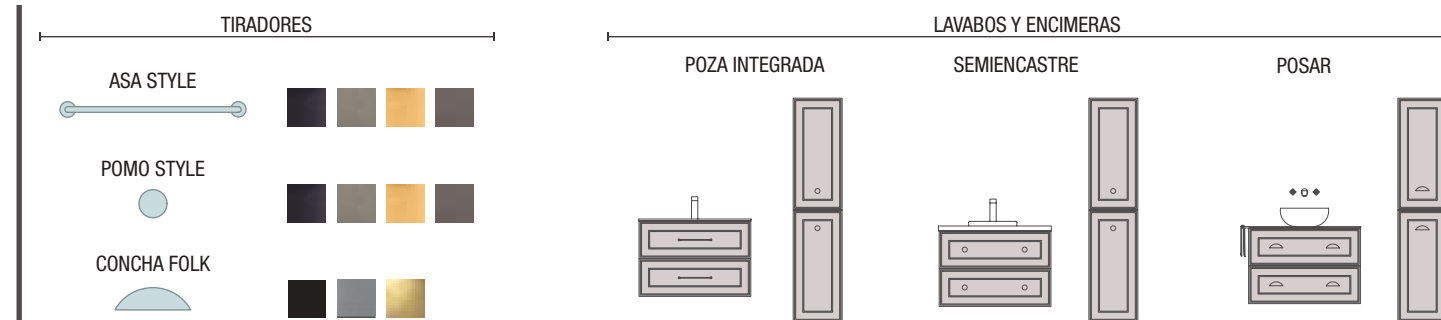

Abedul		
COD.		€
322	91485	54

CUBO ORGANIZADOR

Cubo organizador apilable para cajón de madera de abedul.

Abedul		
COD.		€
160	91486	36

NUEVO CLÁSICO

Renoir

NUEVO CLÁSICO

Los plafonados de esta familia son elegantes y peculiares. Recuerdan al mueble clásico de aires renovados por su diseño y acabados super mate. El resultado de esta mezcla es cuanto menos peculiar.

MUEBLE 2 CAJONES

PILAR 2 PUERTAS

CARACTERÍSTICAS

ACABADOS

COMPLEMENTA

Tirador no incluido en el mueble.

RENOIR 600 WHITE COTTON

COD.	DESCRIPCIÓN	€	OPCIONALES
COMPOSICIÓN CON MUEBLE DE 600			COD. DESCRIPCIÓN €
1	91299 Mueble suspendido RENOIR 600 White cotton 2 cajones metálicos con freno 598 x 540 x 450 mm	537	6 97635 Espejo GLOBE 800 Negro circular con luz led y sensor (10 W- 5700°K) IP44 Ø 800 mm 367
2	91331 Tirador STYLE 35 Black matt x 4	68	7 16994 Sifón válvula abierta con desagüe Latón cromado 69
3	23016 Encimera Roble África para mueble y coqueta, sin mecanizado 600 x 40 x 460 mm	181	
4	91489 Lavabo de posar KANDY Porcelana blanca sin sifón ni desagüe Ø 360 x 120 mm	202	AUXILIARES
5	84129 Juego 2 patas DEVA Negro 230 mm	51	COD. DESCRIPCIÓN €
PRECIO TOTAL DEL CONJUNTO 1039			8 91317 Pilar suspendido RENOIR White cotton 2 puertas sin tirador con freno 350 x 1600 x 349 mm 429
			9 91331 Tirador STYLE 35 Black matt x 2 34