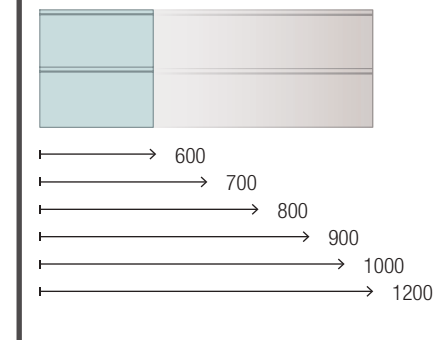

MUEBLE 3 CAJONES

COQUETA 1 CAJÓN

CARACTERÍSTICAS

ACABADOS

COMPLEMENTA

SPIRIT 1600 ROBLE ÁFRICA

COD.	DESCRIPCIÓN	€	OPCIONALES	€	
COMPOSICIÓN 1600 ROBLE ÁFRICA					
1	97826	1229	7	25640	
Lavabo a medida NAILA 1501/1800 Solid surface blanco mate con faldón, de 1501 hasta 1800 con 1 poza, con o sin mecanizado 1501 - 1800 x 120 x 460 mm			Espejo VINCI 1000 horizontal vertical con marco aluminio negro mate 600 x 1000 mm		
2	90952	654	8	26985	
Coqueta suspendida SPIRIT 800 Roble áfrica x 2 1 cajón metálico con freno 797 x 270 x 450 mm			Sifón VINCI Negro mate con válvula clicker		
3	90993	38	AUXILIARES		
Tirador SPIRIT 800 Negro soft x 2			COD.	DESCRIPCIÓN	€
4	91097	414	9	97677	149
Encimera a medida Roble áfrica de 1401 hasta 1800 para mueble y coqueta, con o sin mecanizado 1401 - 1800 x 16 x 460 mm			Frontal metálico LLOYD Negro mate 800 x 100 x 29 mm		
5	97721	330	10	97666	75
Estructura metálica LLOYD BAJA Negro mate x 2 para mueble y encimera Kompakt 345 x 16 x 475 mm			Repisa LLOYD Negro mate para muebles y estructuras Lloyd 220 x 32 x 112 mm		
6	97710	180	11	97670	85
Acople LLOYD Negro mate x 4 para mueble 311 x 15 x 30 mm			Cesta LLOYD Negro mate para muebles y estructuras Lloyd 90 x 124 x 100 mm		
PRECIO TOTAL DEL CONJUNTO		2845	12	97668	49
			Porta secador/plancha LLOYD Negro mate para muebles y estructuras Lloyd 140 x 32 x 106 mm		