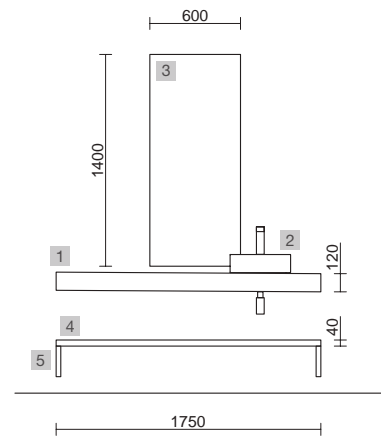

COMPAKT 1750 PIEDRA GRIS

COD.	DESCRIPCIÓN	€
COMPOSICIÓN 1750 PIEDRA GRIS		
1	26103 Encimera COMPAKT 51 Piedra gris de 1601 hasta 1800 mm, para 1 lavabo de posar 1601 - 1800 x 510 x 120 mm	1071
2	91487 Lavabo de posar VERILA Porcelana blanca sin sifón ni desagüe 400 x 120 x 300 mm	179
PRECIO TOTAL DEL CONJUNTO		1250
OPCIONALES		
COD.	DESCRIPCIÓN	€
3	91115 Espejo REFLEXO 1400 horizontal vertical luz led (10,8 W- 4200%) IP 44 1400 x 600 mm	434
4	97478 Encimera a medida Carbón de 1401 hasta 1800 para mueble y coqueta, con o sin mecanizado 1401 - 1800 x 40 x 460 mm	472
5	91494 Soporte Negro x 2 30 x 200 x 440 mm	234