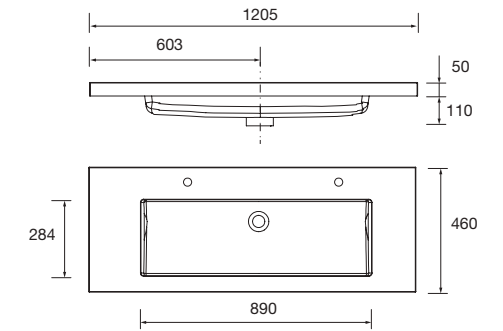

Lavabo TOSCANA 1200 Carga mineral blanca