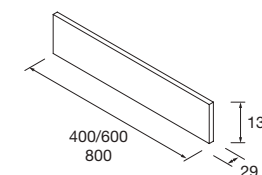

FRONTAL LLOYD

Frontal de madera combinable con accesorios LLOYd.
Espesor de 16 mm.

	Natural	Roble África	Pino bahía	Alsacia	
	COD.	COD.	COD.	COD.	€
400	97680	97684	97700	97704	39
600	97681	97689	97702	97705	49
800	97682	97690	97703	97706	59