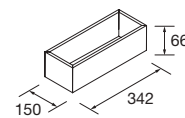

ORGANIZACIÓN INTERIOR DE CAJONES METÁLICOS

Cubo organizador para cajón metálico Carbón-TX.
150 x 342 x 66 mm

Carbón-TX		
COD.		€
23030		23