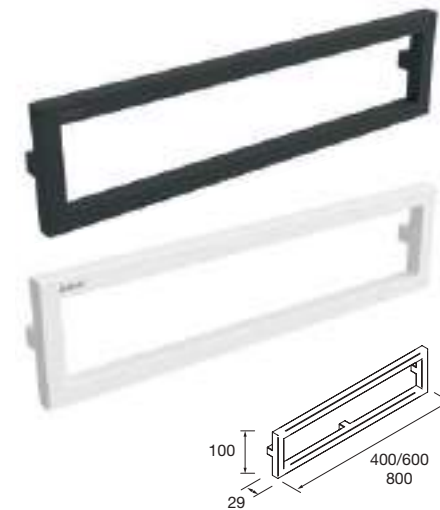

FRONTAL METÁLICO LLOYD

Frontal metálico combinable con accesorios LLOYD. Estructura de tubo cuadrado de 16 mm.