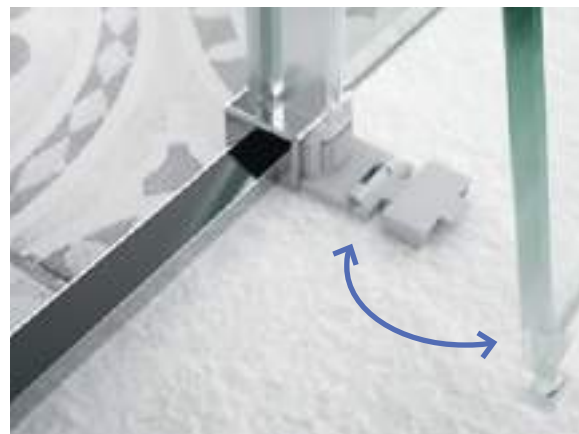

OPCIONALES

COD.	DESCRIPCIÓN	€
22769	KIT Cierre imantado	14

Sistema de apertura fácil para limpieza de cristal.