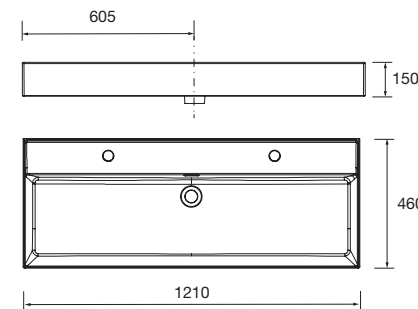

Lavabo VENETO 1210 Porcelana blanca

una poza, dos grifos sin sifón ni
desagüe clicker
1210 x 120 x 460 mm

23399 386 €