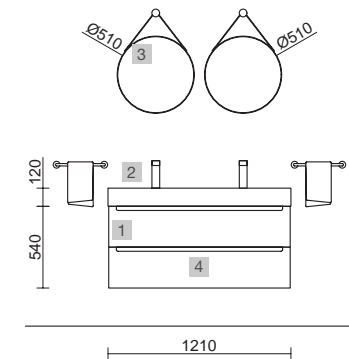

COD.	DESCRIPCIÓN	€	OPCIONALES	€	
COMPOSICIÓN DE MUEBLE DE 1200					
1	23450 Mueble suspendido MONTERREY 1200 Alsacia 2 cajones metálicos con freno 1197 x 540 x 450 mm	713	3	24789 Espejo BARBERO 50 x 2 negro Ø 510 mm	328
2	87729 Lavabo VENETO 1210 con apoyo Porcelana blanca una poza, dos grifos sin sifón ni desagüe clicker 1210 x 120 x 460 mm	386	4	26985 Sifón VINCI Negro mate con válvula clicker	113
PRECIO TOTAL DEL CONJUNTO		1099