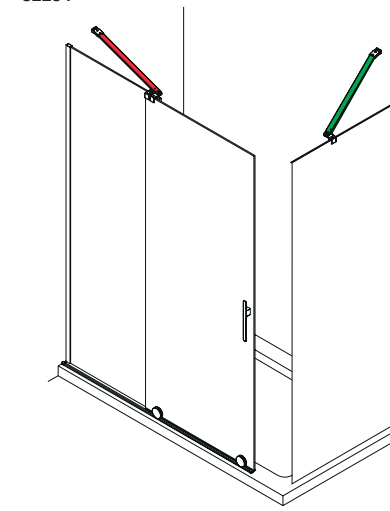

Mampara angular (pag 456) compuesto por un frontal, con tensor angular y con lateral fijo.

● 82254