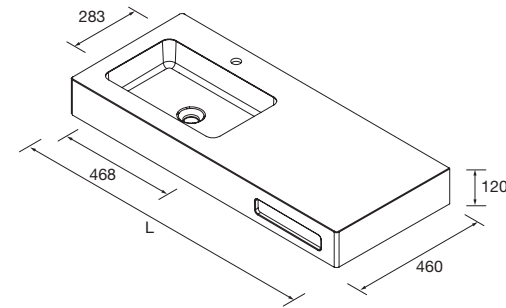

LAVABOS SOLID NAILA CON FALDÓN A MEDIDA Y CON MECANIZADO (1 POZA)

Lavabos de solid surface con faldón 120 mm, longitud a medida hasta 2400, combínalo con pozas de solid bajo lavabo encastrada. Elige la longitud, 1 poza, taladro para el grifo y mecanizado para toallero frontal. Escuadras y tornillería de fijación incluidas.

Descarga la hoja de pedido

BAJO PEDIDO

600 - 900		901 - 1200		1201 - 1500		1501 - 1800		1801 - 2400	
COD.	€	COD.	€	COD.	€	COD.	€	COD.	€
97819	769	97820	779	97825	999	97826	1229	97834	1429