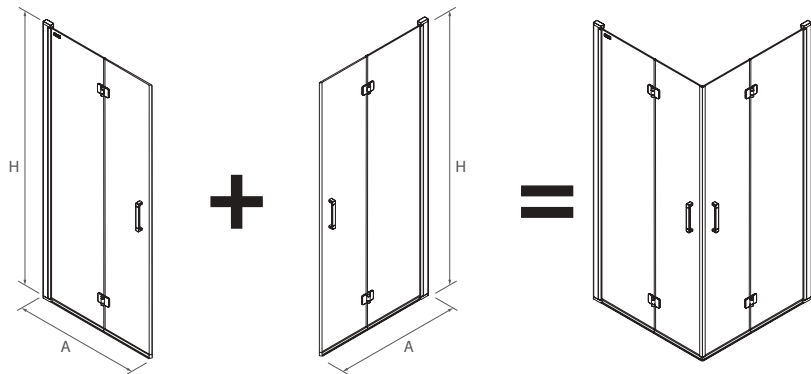

SERIE ODENSE
Angular

2 PUERTAS PLEGABLES

- Vidrio templado de seguridad de 6 mm.
- Acabado de vidrio templado estándar, transparente.
- Acabado de vidrio templado especial, transparente.
- Tratamiento anti-cal incluido.
- Color de la periferia, plata brillo.
- Sistema de apertura, puerta abatible 90°.
- Tipo de cierre, perfil magnético.
- Compensación, 40 mm frontal / 20 mm lateral fijo.
- Reversible.
- Asas incluidas.
- Fabricación estándar.
- Fabricación especial, lateral fijo
- Altura: 2050 mm.

FRONTAL DUCHA

Stock	FRONTAL DUCHA					
	MEDIDAS (A)	ALTURA (H)	ACCESO (C)	ACABADO	Nº EMBALAJES	COD. €
	670 - 690	2050	600	Plata brillo	1	26731 447
	770 - 790	2050	700	Plata brillo	1	26732 471
	870 - 890	2050	800	Plata brillo	1	26733 495
	970 - 990	2050	900	Plata brillo	1	26734 518

Combinaciones posibles para serie Odense Angular de dos frontales