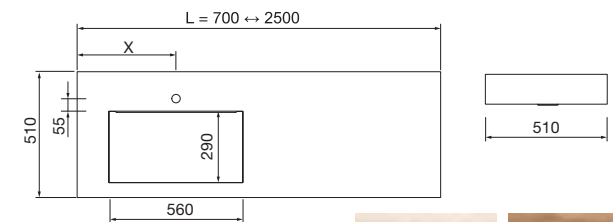

NOTA: Encimeras especiales en longitud plazo de servicio 20 días laborables

ENCIMERAS COMPAKT DE 1 POZA INTEGRADA (560) PROFUNDIDAD 510 MM

Encimeras a medida con poza integrada de 560 x 290 y cubeta de abs con tratamiento antibacteriano, soportes con regulación y escuadras de fijación incluidas 105 x 415 mm.