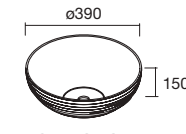

SEDUCTION
Porcelana blanca

COD.	€
21854	202