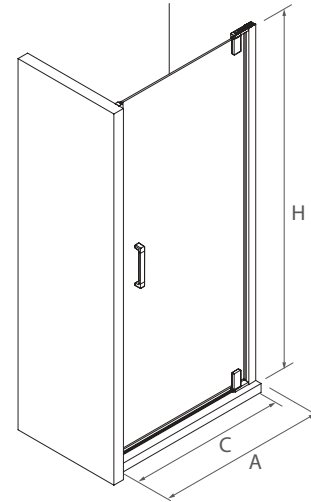

SERIE MALMÖ
Frontal entre paredes

PUERTA ABATIBLE PIVOTANTE

- Vidrio templado de seguridad de 6 mm.
- Acabado de vidrio templado estándar, transparente.
- Tratamiento anti-cal incluido.
- Color de la periferia, plata brillo.
- Sistema de apertura, exterior / interior 180°.
- Tipo de cierre, perfil imantado.
- Compensación, 10 mm en cierre / 10 mm en lateral
- Reversible.
- Asas incluidas.
- Fabricación estándar.
- Altura: 1960 mm.