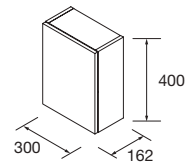

Descarga la hoja de pedido

IZQUIERDA

mam

TOALLERO LATERAL PARA MUEBLE (SENCILLO)

Toallero sencillo JAZZ

Blanco	Negro	Anodizado brillo	€
COD.	COD.	COD.	
23027	27042	23024	43

MÓDULO ALLIANCE 400 1 PUERTA

Módulo reversible de 1 puerta con apertura de sistema push e interiores carbón-TX. Bisagra de apertura 110°. Con 1 balda de cristal regulable.