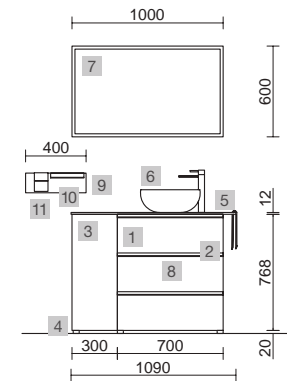

OPCIONALES		
COD.	DESCRIPCIÓN	€
7	91118 Espejo ROMA 1000 horizontal vertical con marco negro, luz led (10,8W- 5700°K.) IP 44 1000 x 600 mm	381
8	16994 Sifón válvula abierta con desagüe Latón cromado	69
AUXILIARES		
COD.	DESCRIPCIÓN	€
9	97704 Frontal madera LLOYD Alsacia 400 x 130 x 29 mm	39
10	97670 Cesta LLOYD Negro mate para muebles y estructuras Lloyd 90 x 124 x 100 mm	85
11	97666 Repisa LLOYD Negro mate para muebles y estructuras Lloyd 220 x 32 x 112 mm	75