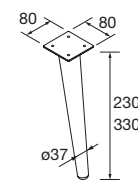

JUEGO 2 PATAS DANNA 230 / 330

Juego de 2 patas opcionales de madera para mueble en 3 acabados disponibles, altura 230/330mm.

	Blanco	Negro	Pino	
	COD.	COD.	COD.	€
230	84141	84142	84143	25
330	84138	84139	84140	30