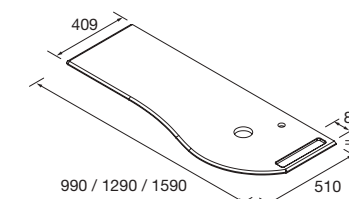

ENCIMERAS MAM CON TOALLERO IZQUIERDA

Encimera para mueble MAM con toallero con opción de mecanizado para lavabo y grifo. Se necesita rellenar hoja de pedido.

BAJO PEDIDO				
	Solid surface blanco mate	Pizarra negra	Mármol blanco	
	COD.	COD.	COD.	€
900	85968	96760	97392	410
1200	85970	96761	97393	449
1500	91129	96762	97394	599

Descarga la hoja de pedido

IZQUIERDA

mam