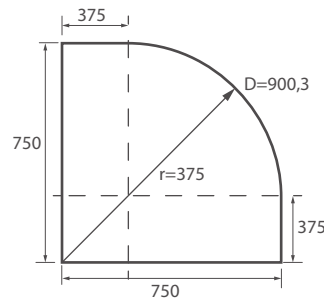

Stock	PLATO	MEDIDAS (A)	MEDIDAS (B)	ALTURA (H)	ACCESO (C)	ACABADO	Nº EMBALAJES	Transparente		
								COD.	€	
	750 x 750	725 - 750	725 - 750	1950	455	Plata brillo	1	16712	520	
	800 x 800	765 - 790	765 - 790	1950	490	Plata brillo	1	16714	523	Curva roca
	800 x 800	765 - 790	765 - 790	1950	500	Plata brillo	1	16715	523	Curva italiana
	900 x 900	865 - 890	865 - 890	1950	560	Plata brillo	1	16716	538	Curva italiana
	900 x 900	865 - 890	865 - 890	1950	570	Plata brillo	1	16717	538	Curva roca