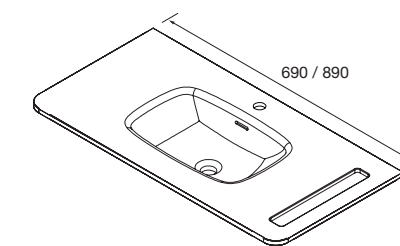

DIFERENTES POSIBILIDADES

GUÍA DE ELECCIÓN

TAMAÑO DEL MUEBLE

TALADRO PARA GRIFO
CON GRIFO EN ENCIMERA

CON GRIFO A PARED

TOALLERO OPCIONAL
TOALLERO A LA DERECHA

TOALLERO A LA IZQUIERDA