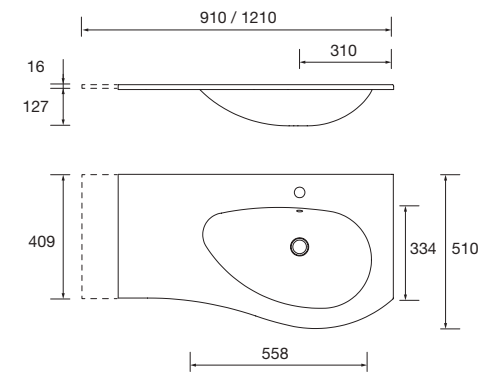

Lavabo MAM 900 coqueta a la izquierda
Carga mineral blanco brillo
sin sifón ni desagüe clicker
910 x 16 x 510 mm
83877 247 €

Lavabo MAM 1200 coqueta a la izquierda
Carga mineral blanco brillo
sin sifón ni desagüe clicker
1210 x 16 x 510 mm
83879 303 €