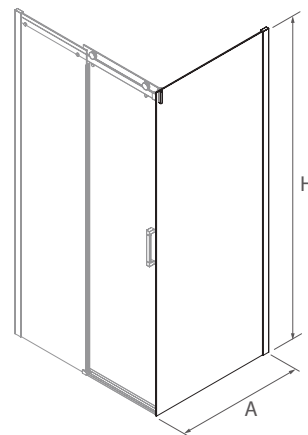

LATERAL FIJO

MEDIDAS (A)	ALTURA (H)	ACABADO	Nº EMBALAJES	Transparente		Fumé		Vidrio matizado		Serigrafía	
				COD.	€	COD.	€	COD.	€	COD.	€
< 600	1950	Plata brillo	1	25739	260	82132	323	95337	318	95341	431
600 - 800	1950	Plata brillo	1	25740	271	82133	334	95338	365	95342	514
800 - 1000	1950	Plata brillo	1	25741	306	82135	369	95339	448	95343	637
1000 - 1200	1950	Plata brillo	1	25742	329	82137	392	95340	499	95344	720

*Consulte plazo de entrega a su distribuidor habitual

OPCIONALES

COD.	DESCRIPCIÓN	€
22769	KIT Cierre imantado	14
22770	Ultra-protect (tratamiento antica)	41