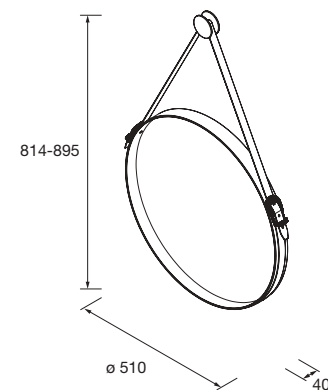

Espejo VINCI 500
horizontal vertical con marco
aluminio negro mate
500 x 1000 mm
25641 210 €
Espejo VINCI 600
horizontal vertical con marco
aluminio negro mate
600 x 800 mm
26425 192 €

Espejo BARBERO 50
negro
Ø 510 mm
24789 164 €