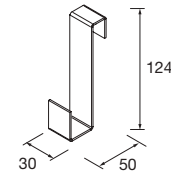

PERCHA LLOYD

Percha de chapa metálico. Espesor 2 mm.

Blanco mate	Negro mate	
COD.	COD.	€
97658	97665	38