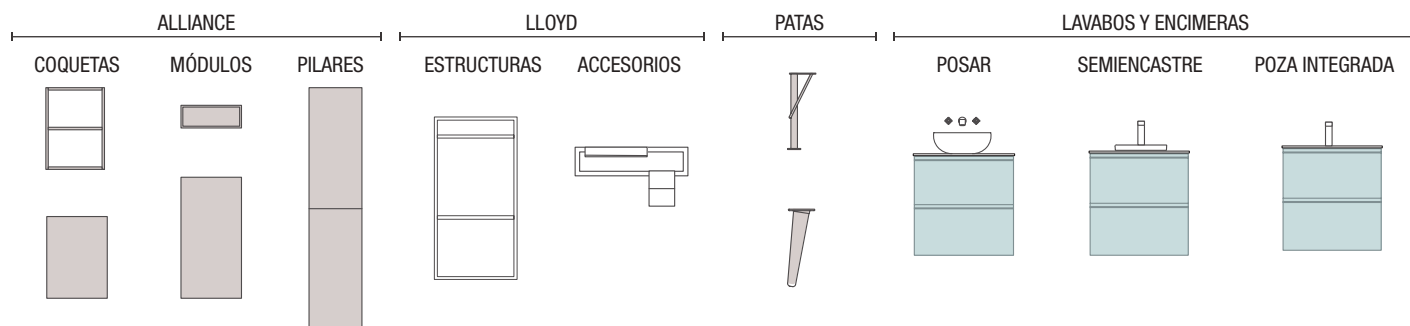

COMPLEMENTA