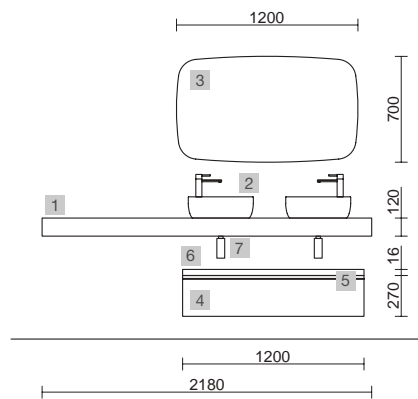

COMPAKT 2180 ROBLE ÁFRICA

COD.	DESCRIPCIÓN	€
COMPOSICIÓN 2180 ROBLE ÁFRICA		
1	26005 Encimera COMPAKT 46 Roble África de 2001 hasta 2500 mm, para 2 lavabos de posar 2001 - 2500 x 460 x 120 mm	1656
2	91488 Lavabo de posar ELLEN Porcelana blanca x 2 sin sifón ni desagüe 430 x 140 x 430 mm	380
PRECIO TOTAL DEL CONJUNTO		2036
OPCIONALES		
COD.	DESCRIPCIÓN	€
3	97642 Espejo LOUIS 700 horizontal vertical con luz led (30 W- 5700°K) IP44 700 x 1200 mm	449
4	90954 Coqueta suspendida SPIRIT 1200 Roble África 1 cajón metálico con freno 1194 x 270 x 450 mm	393
5	90978 Tirador SPIRIT 1200 Anodizado brillo	37
6	91089 Encimera Roble África para mueble y coqueta, sin mecanizado 1200 x 16 x 460 mm	148
7	23032 Sifón SMART x 2 con válvula abierta	186