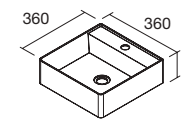

TALEA
Solid surface blanco mate

COD.	€
97649	252