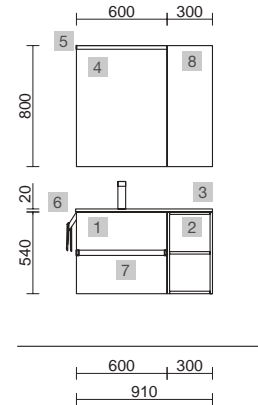

FUSSION LINE 900/D NATURAL

COD.	DESCRIPCIÓN	€
COMPOSICIÓN 900/D NATURAL		
1	23315 Mueble suspendido FUSSION LINE 600 Natural 2 cajones con uñero y freno 598 x 540 x 450 mm	283
2	96979 Coqueta suspendida ALLIANCE 300 Natural 2 huecos 300 x 540 x 434 mm	120
3	97061 Lavabo CONSTANZA 900 coqueta a la derecha Porcelana blanca sin sifón ni desagüe clicker, para mueble de 600 910 x 20 x 460 mm	209
PRECIO TOTAL DEL CONJUNTO		612