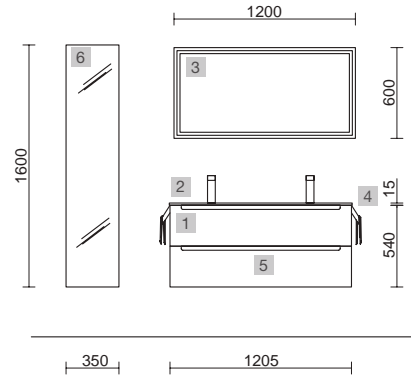

COD.	DESCRIPCIÓN	€
COMPOSICIÓN CON MUEBLE DE 1200		
1	23942 Mueble suspendido MONTERREY 1200 Natural 2 cajones metálicos con freno 1197 x 540 x 450 mm	713
2	97046 Lavabo VILNA 1205 Mineralsolid mate una poza, dos grifos sin sifón ni desagüe clicker 1205 x 460 x 15 mm	444
PRECIO TOTAL DEL CONJUNTO		1157

OPCIONALES		
COD.	DESCRIPCIÓN	€
3	92652 Espejo ROMA 1200 horizontal vertical con marco blanco, luz led (10,8W- 5700°K) IP 44 1200 x 600 mm	423
4	23027 Toallero sencillo JAZZ Blanco x 2 fondo 35, 40, 45 y 50 235 x 125 x 68 mm	86
5	13663 Sifón con desagüe clicker Latón cromado	69

AUXILIARES		
COD.	DESCRIPCIÓN	€
6	26864 Pilar suspendido ALLIANCE Natural izquierdo / derecho 1 puerta espejo con tirador y soft close 350 x 1600 x 349 mm	453