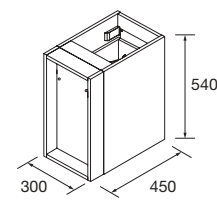

COQUETA SUSPENDIDA ALLIANCE 1 PUERTA

Coqueta suspendida de 1 puerta con sistema de apertura PUSH y acabado interior Carbón-TX. Bisagras de apertura 110°. Reversible.
Con una balda de madera regulable en altura.
Combinable con las series:
Fusión Line / Spirit / Monterrey

	Blanco brillo	White cotton	Black velvet	Natural	Roble África	Pino bahía	Alsacia	€
	COD.	COD.	COD.	COD.	COD.	COD.	COD.	
300	97013	97014	97015	97016	97017	97018	97019	219

BAJO PEDIDO						€
Macchiato	Blue fog	Night blue	Antracita mate	Green forest		
COD.	COD.	COD.	COD.	COD.		
300	97020	97021	97022	97023	97024	239

COQUETA SUSPENDIDA ALLIANCE 2 HUECOS

Coqueta suspendida de 2 huecos.
Combinable con series:
Fusión Line / Spirit / Monterrey

	Blanco brillo	White cotton	Black velvet	Natural	Roble África	Pino bahía	Alsacia	€
	COD.	COD.	COD.	COD.	COD.	COD.	COD.	
300	96976	96977	96978	96979	96980	96981	96982	120

COQUETA SUSPENDIDA ALLIANCE 1 PUERTA CURVA

Coqueta suspendida de 1 puerta curva con sistema de apertura PUSH y acabado interior Carbón-TX. Bisagras de apertura 110°. Reversible.
Con una balda de madera regulable en altura.
Combinable con las series:
Fusión Line / Spirit / Monterrey

BAJO PEDIDO								€
Blanco brillo	White cotton	Black velvet	Natural	Roble África	Pino bahía	Alsacia		
COD.	COD.	COD.	COD.	COD.	COD.	COD.	COD.	
300	97025	97026	97027	97028	97029	97031	97033	389

BAJO PEDIDO					€
Macchiato	Blue fog	Night blue	Antracita mate	Green forest	
COD.	COD.	COD.	COD.	COD.	
97034	97035	97036	97037	97038	389

COQUETA SUSPENDIDA TOALLERO EXTRAÍBLE ALLIANCE

Coqueta suspendida con cajón extraíble de madera, acabado interior Carbón-TX, con guías ocultas de extracción total y hueco para el secador. Tirador no incluido, 3 acabados disponibles.
Combinable con las series:
Fusión Line / Spirit / Monterrey.