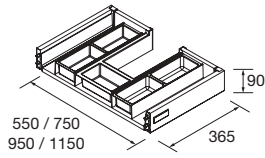

CAJÓN METÁLICO COMPLETO CON SALVASIFÓN

Cajón metálico extracción total con salvasifón, Carbón-TX y cierre con freno.

Carbón-TX		
COD.		€
600	90967	87
800	90969	93
1000	90971	97
1200	90972	105