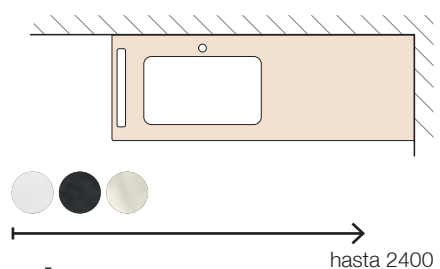

+ Lavabo semiencastrado MAEL

Opción de encimera laminada a juego con el mueble
ENCIMERAS MELAMÍNICAS Y DE HPL A MEDIDA

Espesor 16 mm:

Espesor 40 mm:

Prepara tu baño para la edad de oro

ANTES DE LA REFORMA

Adaptar el espacio