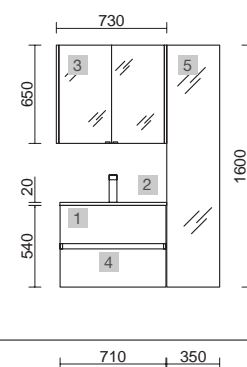

COD.	DESCRIPCIÓN	€
COMPOSICIÓN CON MUEBLE DE 700		
1	96720 Mueble suspendido FUSSION LINE 700 fondo 35 Pino bahía 2 cajones con freno 697 x 540 x 350 mm	283
2	19324 Lavabo S35 710 extraplano Porcelana blanca sin sifón y desagüe clicker 710 x 20 x 360 mm	135
PRECIO TOTAL DEL CONJUNTO		418

OPCIONALES		
COD.	DESCRIPCIÓN	€
3	83154 Armario ALLIANCE 700 2 puertas espejo doble con interruptor y enchufe y luz led lateral, IP44 (21,5W) 730 x 650 x 150 mm	674
4	26985 Sifón VINCI Negro mate con válvula clicker	113

AUXILIARES		
COD.	DESCRIPCIÓN	€
5	26865 Pilar suspendido ALLIANCE Pino bahía izquierdo / derecho 1 puerta espejo con tirador y soft close 350 x 1600 x 349 mm	453