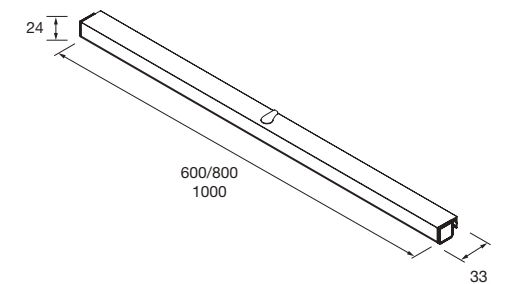

Aplique BOREAL 308
blanco luz led (7 W.) IP 44 (457lm)
(5700 K)
84122 73 €
Aplique BOREAL 500
blanco luz led (8 W.) IP 44 (568lm)
(5700 K)
84123 105 €
Aplique BOREAL 700
blanco luz led (10 W.) IP 44 (751lm)
(5700 K)
84124 148 €