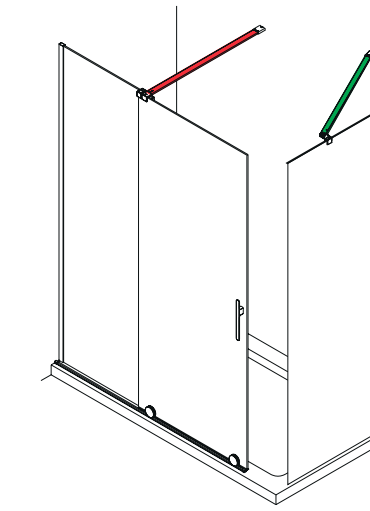

Mampara angular (pag 456) compuesto por un frontal, con tensor frontal y con lateral fijo.

● 82253