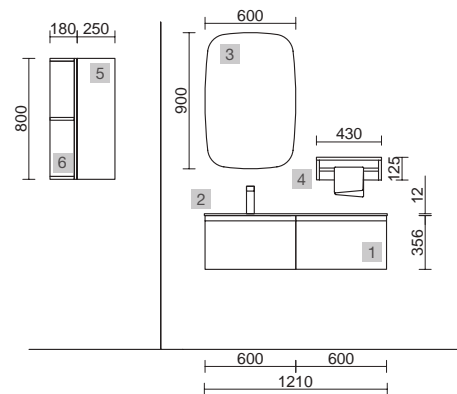

ORGANIZADOR CAJÓN

COMBINA

MOMENT 1000 REAL

COD.	DESCRIPCIÓN	€
COMPOSICIÓN DE MUEBLE DE 1000		
1	91375 Mueble suspendido MOMENT 1000 Real 2 cajones con uñero y freno 997 x 540 x 452 mm	1398
2	20752 Lavabo TOSCANA 1005 Carga mineral blanca sin sifón ni desagüe clicker 1005 x 50 x 460 mm	285
PRECIO TOTAL DEL CONJUNTO		1683
OPCIONALES		
COD.	DESCRIPCIÓN	€
3	83964 Espejo MOON 1000 circular con luz led (4,8 W- 4000°K.) IP44 Ø 1000 mm	352
4	91471 Repisa MOMENT 430 izquierda Real 430 x 137 x 89 mm	126
5	13663 Sifón con desagüe clicker Latón cromado	69
AUXILIARES		
COD.	DESCRIPCIÓN	€
6	91447 Pilar suspendido MOMENT 1600 Real izquierdo / derecho 2 puertas con freno 400 x 1600 x 352 mm	1499

MOMENT 1200 PURE

COD.	DESCRIPCIÓN	€
COMPOSICIÓN 1200 PURE		
1	91356 Mueble suspendido MOMENT 600 Pure x 2 1 cajón con uñero y freno 598 x 356 x 452 mm	1462
2	97568 Lavabo a medida Solid surface blanco mate de 901 hasta 1200 mm, con 1 poza 46 cm sin sifón ni desagüe clicker, con o sin mecanizado 901 - 1200 x 12 x 460 mm	599
PRECIO TOTAL DEL CONJUNTO		2061
OPCIONALES		
COD.	DESCRIPCIÓN	€
3	97641 Espejo LOUIS 600 horizontal vertical con luz led (30 W- 5700°K) IP44 600 x 900 mm	355
AUXILIARES		
COD.	DESCRIPCIÓN	€
4	91465 Repisa toallero MOMENT 430 Pure con toallero 430 x 125 x 125 mm	211
5	91452 Módulo MOMENT 250 Pure 1 puerta izquierda / derecha con freno 250 x 800 x 181 mm	529
6	91475 Repisa MOMENT 800 Pure 180 x 800 x 180 mm	243