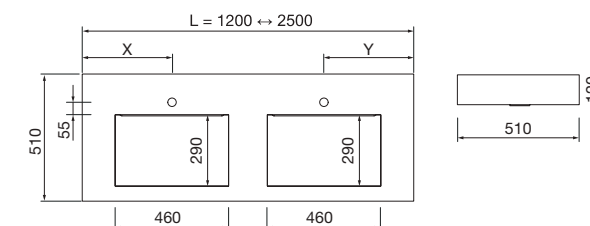

ENCIMERAS COMPAKT DE 2 POZAS INTEGRADAS (460) PROFUNDIDAD 510 MM

Descarga la hoja de pedido

		Bali	Roble África	Havana	Mármol blanco	Cemento	Piedra gris	€
		COD.	COD.	COD.	COD.	COD.	COD.	
2 Pozas	1201 - 1400	91162	25460	83998	25486	25614	25499	1328
	1401 - 1600	91163	25461	84000	25487	25615	25500	1447
	1601 - 1800	91164	25462	84001	25488	25616	25501	1566
	1801 - 2000	91165	25463	84012	25489	25617	25502	1807
	2001 - 2500	91166	25464	84013	25490	25618	25503	2046

NOTA: Encimeras especiales en longitud plazo de servicio 20 días laborables