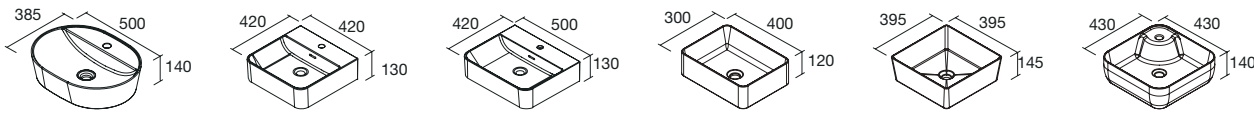

Lavabos semiencastre (Solid Surface)

MAEL		MAEL	
Solid surface Bicolor		Solid surface blanco mate	
COD.	€	COD.	€
97655	272	97654	252

Lavabos de Posar (Porcelana blanca)

ALTIRO		SEDUCTION		KANDY		LOKUM	
Porcelana blanca mate		Porcelana blanca		Porcelana blanca		Porcelana negra mate	
COD.	€	COD.	€	COD.	€	COD.	€
24555	230	21854	202	91489	202	87734	230