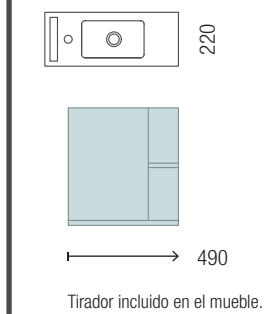

MARTHA F-22