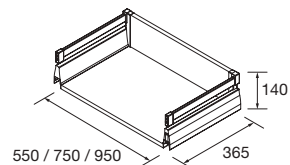

Lavabos semiencastre
(Solid Surface)

MAEL		MAEL	
Solid surface Bicolor		Solid surface blanco mate	
COD.	€	COD.	€
97655	272	97654	252

ENCIMERAS DE LAVABO ESPESORES 40 MM

Encimeras de espesores de 40 mm en medidas de 600 a 1200 mm sin mecanizado. Acabados melaminicos y laminados de alta presión (HPL)
NOTA: más opciones de encimeras a medida y con mecanizado en capítulo 2

	Blanco brillo	White cotton	Black velvet	Roble áfrica	Carbón	€
	COD.	COD.	COD.	COD.	COD.	
600	97432	97433	97434	23016	97435	181
800	97441	97442	97443	23017	97444	228
1000	97450	97451	97452	23018	97453	282
1200	97454	97455	97456	23019	97457	331

ENCIMERAS DE LAVABO ESPESOR 12 MM

Encimeras de espesores de 12 mm en medidas de 600 a 1200 mm sin mecanizado. Acabados blanco mate en solid surface, pizarra negra y mármol blanco en compacto
NOTA: más opciones de encimeras a medida y con mecanizado en capítulo 2

	Solid surface blanco mate	Pizarra negra	Mármol blanco	€
	COD.	COD.	COD.	
600	97495	97501	97507	289
800	97497	97503	97509	309
1000	97499	97505	97511	329
1200	97500	97506	97512	349

CAJÓN METÁLICO COMPLETO SIN SALVASIFÓN

Cajón metálico extracción total sin salvasisón. Carbón-TX y cierre con freno

Carbón-TX		
COD.	€	
600	98177	90
800	98178	95
1000	98179	109

ORGÁNICO

mam

mam