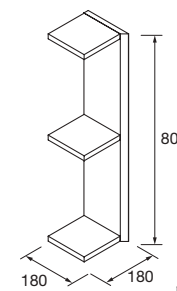

ESTANTE MOMENT 800 ABIERTO

Módulo abierto reversible. Combinable con módulos Moment y espejos. Se sirve en formato kit