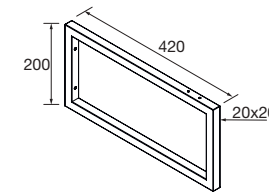

SOPORTE ENCIMERA TOALLERO

	Blanco	Negro	Cromo	€
420	COD. 89603	COD. 91492	COD. 91493	110