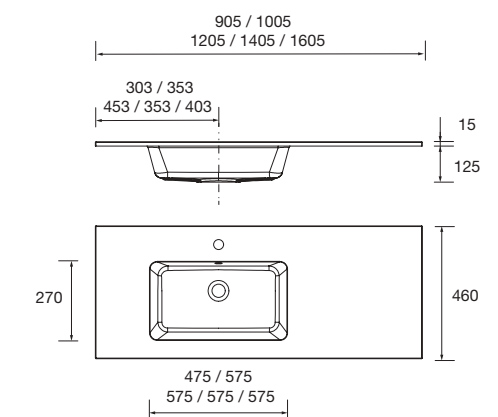

sin sifón ni desagüe clicker
1205 x 460 x 15 mm

91237 455 €

sin sifón ni desagüe clicker
1405 x 460 x 15 mm

97053 479 €

sin sifón ni desagüe clicker
1605 x 460 x 15 mm

97056 649 €

Lavabo VILNA 905 coqueta a la derecha
Mineralsolid mate