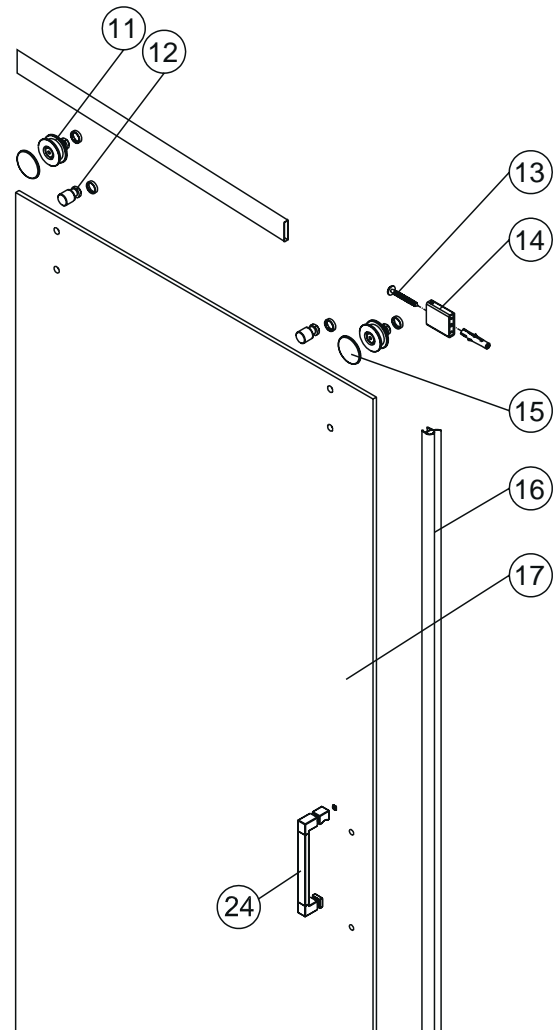

LISTADO DE REPUESTOS

Si necesita, bien por pérdida o deterioro, un repuesto de cualquiera de nuestras mamparas, siga las siguientes instrucciones para encontrarlo sin dificultad y poder realizar su pedido a través de la red de delegaciones Salgar.

PASOS A SEGUIR

01 Entre en nuestra web www.salgar.net y haga click en la sección de mamparas.

02 Seleccione a continuación la serie de mampara de la que usted precisa un repuesto (Ej: Serie Helsinki)

03 Seleccione cualquier modelo y medida de dicha serie para situarse en la pantalla propia del producto

04 Una vez en dicha página, en la parte inferior encontrará un menú horizontal con opciones de descarga donde encontrará la opción "listado de repuestos"

05 Una vez abierto o descargado el archivo pdf, usted podrá ver el total de configuraciones posibles de la serie elegida. Escoja la configuración exacta (frontal, angular...) e identifique en el dibujo de la mampara la pieza que necesita. Este número de pieza le indica, en la tabla adjunta, el código de producto que usted debe indicar a su distribuidor o delegado Salgar.

REPUESTOS		
62353	RODAMIENTO HELSINKI 6 mm	11-15
63256	ANTIVUELCO HELSINKI	12
63255	CAJA MONTAJE HELSINKY FRONTAL 1P/1F	13-14
62358	GOMA BURBUJA CIERRE PUERTA CORREDEERA	16
82806	CRISTAL CORREDEERA HELSINKI TRANSPARENTE	17
62357	ASA HELSINKI	24

Índice

Puertas correderas

- 420 Copenhague
- 432 Kaavi
- 450 Reikiavik
- 460 Helsinki
- 476 Clear

Puertas abatibles

- 486 Habitat
- 494 Vitte
- 510 Odense
- 518 Malmo

De paso y fijos

- 526 Heaven
- 534 Heaven Black
- 540 Heaven Bath

Universo ducha

- 546 Platos
- 552 Paneles
- 557 Columnas de ducha