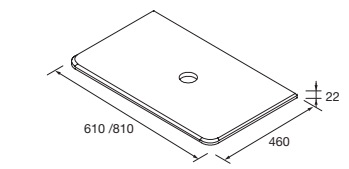

Lavabos UNIQ

Lavabo integral Uniq en acabado mineral solid mate

605/C	805/C	905/D	905/I	1205/D	1205/I
COD.	€	COD.	€	COD.	€
97058	369	97059	389	24543	399
		24544	399	24545	459
		24546	459		

Lavabos UNIQ (solid surface)

Lavabo integrado de solid surface a Uniq medida con opción de mecanizado para grifo y toallero incluido. Se necesita rellenar hoja de pedido.

600	800	900	1200
COD.	€	COD.	€
96787	459	96788	479
		96789	489
		97377	549

TALADRO PARA GRIFO
CON GRIFO EN ENCIMERA   CON GRIFO A PARED

TOALLERO OPCIONAL
TOALLERO A LA DERECHA   TOALLERO A LA IZQUIERDA

Descarga la hoja de pedido

ENCIMERA UNIQ 12 MM MECANIZADA

Encimera Uniq a medida con opción de mecanizado para grifo, lavabo de posar y toallero incluido. 3 acabados disponibles. Se necesita rellenar hoja de pedido.

BAJO PEDIDO

Solid surface blanco mate	Pizarra negra	Mármol blanco		
COD.	COD.	COD.	€	
600	96779	96783	97373	229
800	96780	96784	97374	259
900	96781	96785	97375	299
1200	96782	96786	97376	309

Descarga la hoja de pedido

Lavabos de Posar (porcelana blanca)

ALTIRO	SEDUCTION	KANDY	LOKUM	VERILA	NESLA
Porcelana blanca mate	Porcelana blanca	Porcelana blanca	Porcelana negra mate	Porcelana blanca	Porcelana blanca
COD.	€	COD.	€	COD.	€
24555	230	21854	202	91489	202
		87734	230	91487	179
		91490	179		

Lavabos de Posar (Solid Surface)

BOL	BULKAN	BICA	BICA	TALEA	TALEA
Solid surface blanco mate	Solid surface negro	Solid surface blanco mate	Solid surface Bicolor	Solid surface blanco mate	Solid surface Bicolor
COD.	€	COD.	€	COD.	€
26536	252	91491	232	97647	252
		97648	272	97649	252
		97652	272		

ENCIMERA UNIQ 12 MM.

Encimera Uniq de espesor 12 mm, sin mecanizado, en 3 acabados disponibles

Solid surface blanco mate	Pizarra negra	Mármol blanco		
COD.	COD.	COD.	€	
600	96659	96661	97369	199
800	96660	96662	97370	229
900	24727	96663	97371	269
1200	24728	96664	97372	279