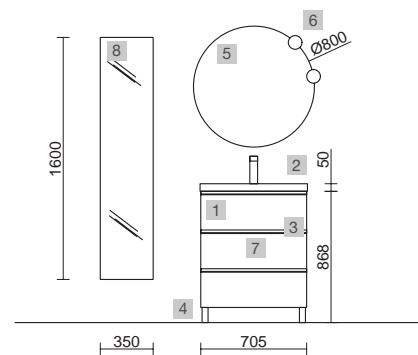

COD.	DESCRIPCIÓN	€	OPCIONALES	COD.	DESCRIPCIÓN	€
COMPOSICIÓN CON MUEBLE DE 700						
1	91006 Mueble SPIRIT 700 Pino bahía 3 cajones metálicos con freno 697 x 768 x 450 mm	643	5	91131 Espejo OASIS 800 circular Ø 800 mm	96	
2	20749 Lavabo TOSCANA 705 Carga mineral blanca sin sifón ni desagüe clicker 705 x 50 x 460 mm	241	6	91238 Aplique GILDA 90 x 2 (5 W- 4000°K) IP44 Ø 90 mm	104	
3	90989 Tirador SPIRIT 700 Blanco soft x 3	54	7	13663 Sifón con desagüe clicker Latón cromado	69	
4	83817 Juego 4 patas Blanco 100 mm	15	AUXILIARES			
PRECIO TOTAL DEL CONJUNTO			8	26865 Pilar suspendido ALLIANCE Pino bahía izquierdo / derecho 1 puerta espejo con tirador y soft close 350 x 1600 x 349 mm	453