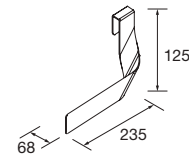

TOALLERO LATERAL PARA MUEBLE (SENCILLO)

Toallero sencillo JAZZ

Blanco	Negro	Anodizado brillo	€
COD.	COD.	COD.	
23027	27042	23024	43

MÓDULO ALLIANCE 400 1 PUERTA

Módulo reversible de 1 puerta con apertura de sistema push e interiores carbón-TX. Bisagra de apertura 110°. Con 1 balda de cristal regulable.

		BAJO PEDIDO								
White cotton	Black velvet	Macchiato	Blue fog	Night blue	Antracita mate	Green forest	€			
COD.	COD.	COD.	COD.	COD.	COD.	COD.				
300	96928	96929	167	300	96935	96936	96937	96938	96939	187

MÓDULOS ALLIANCE 800 1 PUERTA

Módulo reversible de 1 puerta con apertura de sistema push e interiores carbón-TX. Bisagra de apertura 110°. Con 2 baldas de cristal regulables.

		BAJO PEDIDO								
White cotton	Black velvet	Macchiato	Blue fog	Night blue	Antracita mate	Green forest	€			
COD.	COD.	COD.	COD.	COD.	COD.	COD.				
300	96941	96942	198	300	96947	96948	96949	96950	96951	208

PILAR ALLIANCE 1600 2 PUERTAS

Pilar reversible de 2 puertas con sistema de apertura push. Interiores Carbón-TX con 4 baldas regulables de cristal. Bisagras de apertura 110°

		BAJO PEDIDO								
White cotton	Black velvet	Macchiato	Blue fog	Night blue	Antracita mate	Green forest	€			
COD.	COD.	COD.	COD.	COD.	COD.	COD.				
350	81729	91035	415	350	81730	81731	81733	96744	96743	455

UniiQ