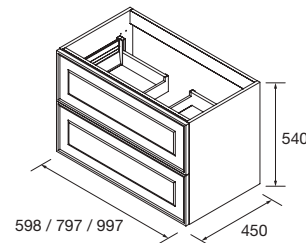

MUEBLE SUSPENDIDO RENOIR 2 CAJONES

Mueble suspendido de 2 cajones metálicos extracción total, interiores Carbón-TX y cierre con freno.
Tiradores no incluidos, 3 modelos disponibles.