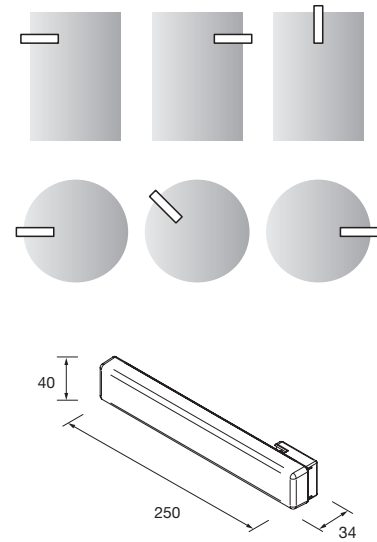

Aplique GILDA 90
(5 W- 4000°K) IP44
Ø 90 mm
91238 52 €