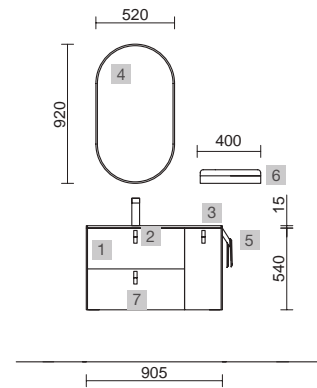

COD.	DESCRIPCIÓN	€
COMPOSICIÓN CON MUEBLE DE 900		
1	83119 Mueble suspendido UNIIQ 900 Royal green derecho 1 puerta y 2 cajones con freno 897 x 540 x 450 mm	547
2	24724 Tirador UNIIQ Negro Juego de 3 unidades para Mueble	21
3	24543 Lavabo UNIIQ 905 coqueta a la derecha Mineralsolid mate sin sifón ni desagüe clicker 905 x 15 x 460 mm	399
PRECIO TOTAL DEL CONJUNTO		967

OPCIONALES		
COD.	DESCRIPCIÓN	€
4	91121 Espejo OLIMPIA 920 Black velvet vertical con luz led (20 W- 5700°K). IP44 920 x 520 x 30 mm	330
5	27042 Toallero sencillo JAZZ Negro fondo 35, 40, 45 y 50 235 x 125 x 68 mm	43
6	82333 Repisa barandilla 400 Solid surface blanco mate 400 x 88 x 120 mm	118
7	26985 Sifón VINCI Negro mate con válvula clicker	113