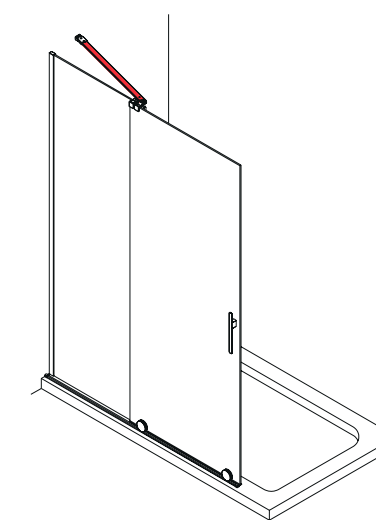

Mampara frontal (pag 454) compuesto por tensor angular

● 82254