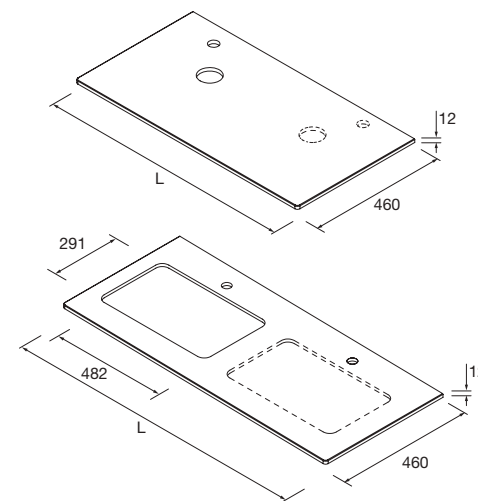

BAJO PEDIDO			€
	Solid surface blanco mate	Pizarra negra	Mármol blanco	
	COD.	COD.	COD.	
<1000	24465	91254	97513	419
1001 - 1400	24466	91255	97514	479
1401 - 1800	24467	91256	97515	589
1801 - 2000	24468	91257	97516	699
2001 - 2400	24469	91258	97517	809

GUÍA DE ELECCIÓN

TIPO DE LAVABO

Nº DE POZAS

TALADRO PARA GRIFO

TERMINACIÓN EXTREMOS

GUÍA DE ELECCIÓN

TIPO DE LAVABO

Nº DE POZAS

TALADRO PARA GRIFO

TERMINACIÓN EXTREMOS