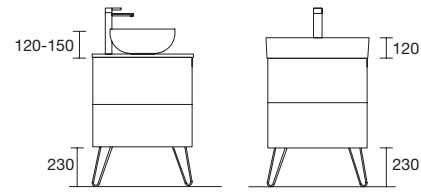

PATAS PARA LAVABOS DE POSAR / VENETO
ALTURA 230 mm