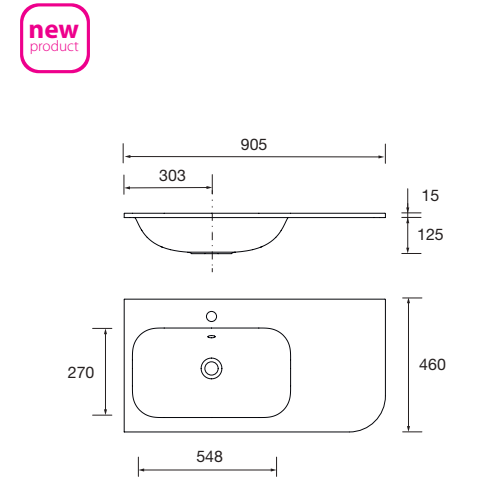

new product