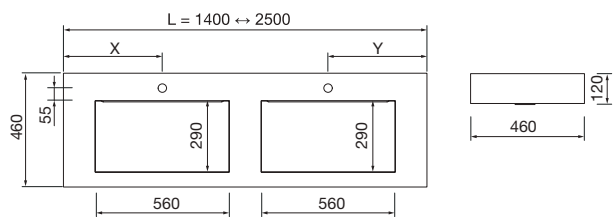

ENCIMERAS COMPAKT DE 2 POZAS INTEGRADAS (560) PROFUNDIDAD 460 MM

Descarga la hoja de pedido

2 Pozas		Bali	Roble África	Havana	Mármol blanco	Cemento	Piedra gris	€
		COD.	COD.	COD.	COD.	COD.	COD.	
	1400 - 1600	91175	83296	84105	83349	83401	83375	1470
	1601 - 1800	91176	83297	84106	83350	83402	83376	1591
	1801 - 2000	91177	83298	84107	83351	83403	83377	1829
	2001 - 2400	91178	83299	84108	83352	83404	83378	2069

NOTA: Encimeras especiales en longitud plazo de servicio 20 días laborables