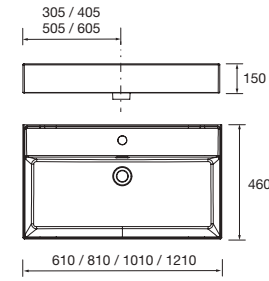

97065 462 €

Lavabo VENETO 610 Porcelana blanca
una poza sin sifón ni desagüe clicker
610 x 120 x 460 mm

23400 205 €

Lavabo VENETO 810 Porcelana blanca
una poza sin sifón ni desagüe clicker
810 x 120 x 460 mm