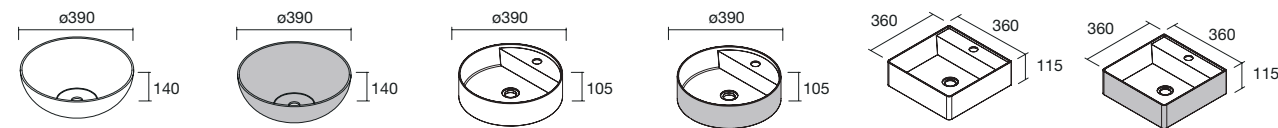

Lavabos de Posar (Solid Surface)

BOL		BULKAN		BICA		BICA		TALEA		TALEA	
Solid surface blanco mate		Solid surface negro		Solid surface blanco mate		Solid surface Bicolor		Solid surface blanco mate		Solid surface Bicolor	
COD.	€	COD.	€	COD.	€	COD.	€	COD.	€	COD.	€
26536	252	91491	232	97647	252	97648	272	97649	252	97652	272

ENCIMERAS DE LAVABO ESPESOR 19 MM

Encimeras de contrachapado de espesor 19 mm en medidas especiales con o sin mecanizado

NOTA: encimeras especiales en longitud plazo de servicio 15 días laborables.