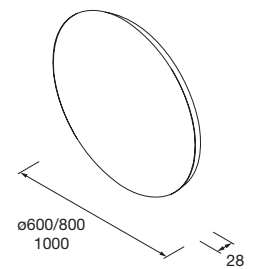

Espejo MOON 600
circular con luz led (4,8 W- 4000°K.)
IP44
Ø 600 mm
91120 285 €

Espejo MOON 800
circular con luz led (4,8 W- 4000°K.)
IP44
Ø 800 mm
83963 316 €

Espejo MOON 1000
circular con luz led (4,8 W- 4000°K.)
IP44
Ø 1000 mm
83964 352 €

Espejo SUNRISE 800
circular con repisa luz led (4,8 W- 4000°K.) IP 44
Ø 800 mm
86287 220 €

Espejo SUNRISE 1000
circular con luz led (4,8 W- 4000°K.)
IP 44
Ø 1000 mm
86289 252 €

Repisa SUNRISE 800 Blanco
800 x 80 x 126 mm
86288 154 €

Repisa SUNRISE 1000 Blanco
1000 x 80 x 126 mm
86290 188 €

Repisa SUNRISE 800 Negro mate
800 x 80 x 126 mm
91113 154 €

Repisa SUNRISE 1000 Negro mate
1000 x 80 x 126 mm
91114 188 €