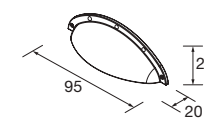

TIRADOR FOLK

Tirador Folk para mueble y pilar

	Black matt	Gold	Silver	€
95	91339	91336	91337	13