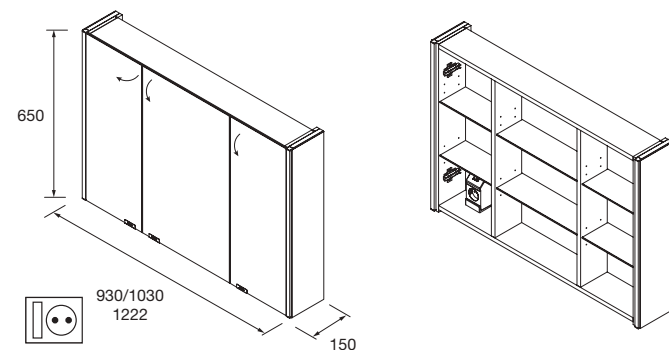

Armario ALLIANCE 1200
3 puertas espejo doble con interruptor y enchufe y luz led lateral, IP44 (21,5W)
1222 x 650 x 150 mm
83166 980 €

ARMARIO ALLIANCE MEDIDA 630

	cod.	€
BLANCO BRILLO	83167	612
WHITE COTTON	96899	612
BLACK VELVET	96900	612
NATURAL	83172	612
ROBLE ÁFRICA	91100	612
PINO BAHÍA	83177	612
ALSACIA	83174	612

new product