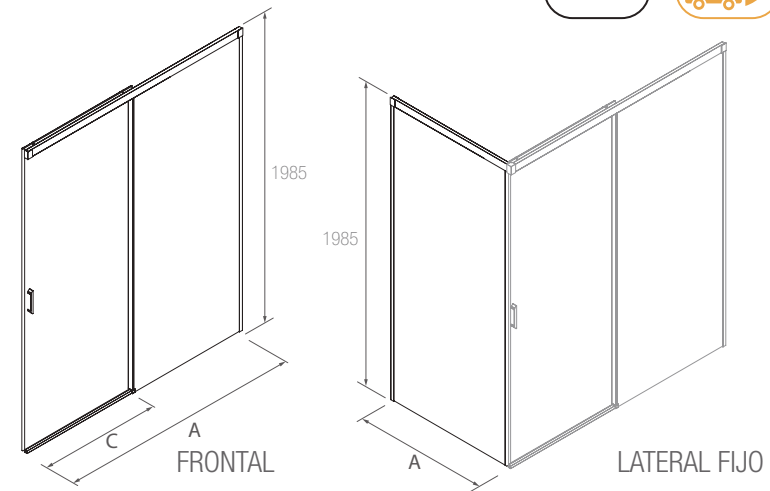

SERIE KAAVI
Frontal plata brillo con lateral

CORREDERA 1 PUERTA / 1 FIJO + LATERAL FIJO

- Vidrio templado de seguridad de 6 mm.
- Acabado de vidrio templado estándar en Transparente, Translúcido, Fumé, Serigrafía.
- Tratamiento anti-cal incluido.
- Color de la periferia, plata brillo / negro mate.
- Tipo de cierre: Goma magnética
- Compensación, 10 mm.
- Asa incluida
- Fabricación estándar.
- Fabricación especial.
- Tipo de instalación, sobre plato / ras de suelo.
- Altura 1500 - 2100 mm
- Cruce fijo / corredera de 30 - 70 mm