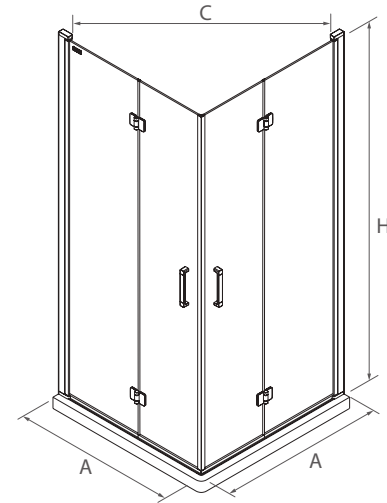

SERIE ODENSE
Angular

2 PUERTAS PLEGABLES

- Vidrio templado de seguridad de 6 mm.
- Acabado de vidrio templado estándar, transparente.
- Acabado de vidrio templado especial, transparente.
- Tratamiento anti-cal incluido.
- Color de la periferia, plata brillo.
- Sistema de apertura, puerta abatible 90°.
- Tipo de cierre, perfil magnético.
- Compensación, 40 mm frontal / 20 mm lateral fijo.
- Reversible.
- Asas incluidas.
- Fabricación estándar.
- Fabricación especial, lateral fijo
- Altura: 2050 mm.

FRONTAL DUCHA

Stock	FRONTAL DUCHA					
	MEDIDAS (A)	ALTURA (H)	ACCESO (C)	ACABADO	Nº EMBALAJES	COD. €
	670 - 690	2050	600	Plata brillo	1	26731 447
	770 - 790	2050	700	Plata brillo	1	26732 471
	870 - 890	2050	800	Plata brillo	1	26733 495
	970 - 990	2050	900	Plata brillo	1	26734 518

Combinaciones posibles para serie Odense Angular de dos frontales