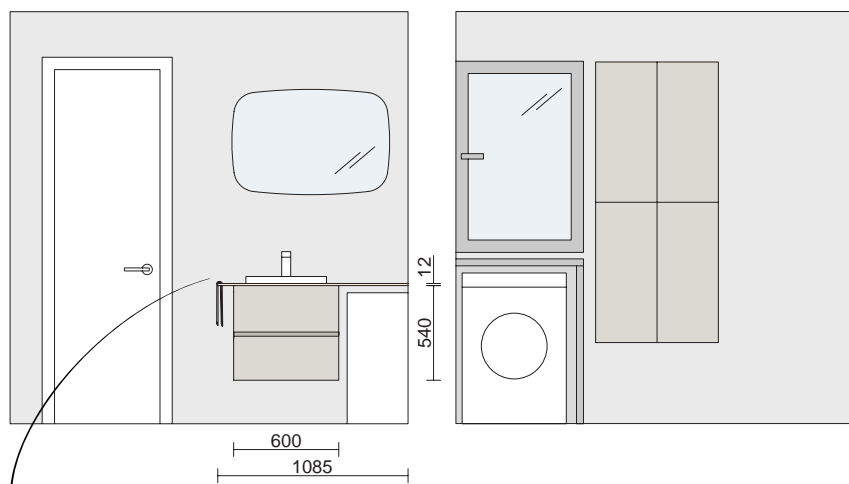

DIFERENTES OPCIONES DE SOLUCIONES