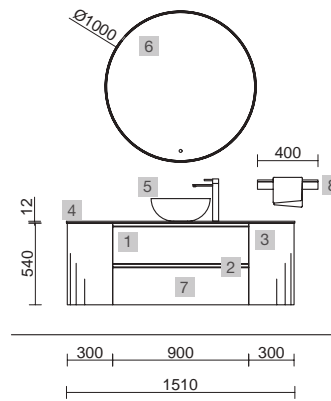

COD.	DESCRIPCIÓN	€
COMPOSICIÓN 1500 WHITE COTTON		
1	96403 Mueble suspendido SPIRIT 900 White cotton 2 cajones metálicos con freno 897 x 540 x 450 mm	547
2	90995 Tirador SPIRIT 900 Blanco soft x 2	46
3	97026 Coqueta suspendida ALLIANCE 300 White cotton x 2 izquierda / derecha 1 puerta curva apertura push 300 x 540 x 450 mm	778
4	97515 Encimera Mármol blanco de 1401 hasta 1800 para mueble y coqueta, con o sin mecanizado 1401 - 1800 x 12 x 460 mm	589
5	24555 Lavabo de posar ALTIRO Porcelana blanca mate sin sifón ni desagüe Ø 390 x 140 mm	230
PRECIO TOTAL DEL CONJUNTO		2190

OPCIONALES		
COD.	DESCRIPCIÓN	€
6	97639 Espejo GLOBE 1000 Dorado circular con luz led y sensor (20 W- 5700°K) IP44 Ø 1000 mm	429
7	16994 Sifón válvula abierta con desagüe Latón cromado	69

AUXILIARES		
COD.	DESCRIPCIÓN	€
8	26126 Repisa toallero 400 Solid surface blanco mate 400 x 60 x 120 mm	78