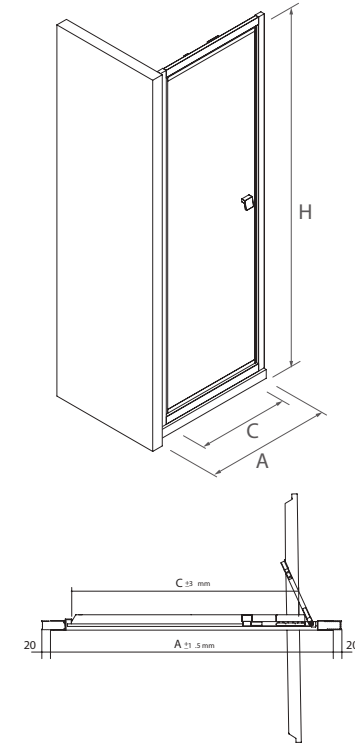

SERIE HABITAT
Frontal negro mate con lateral fijo

PUERTA ABATIBLE PIVOTANTE CON LATERAL FIJO

- Vidrio templado de seguridad de 6 mm.
- Acabado de vidrio templado estándar, transparente.
- Acabado de vidrio templado especial, transparente.
- Tratamiento anti-cal incluido.
- Color de la periferia, negro mate.
- Sistema de apertura, puerta abatible 90°.
- Tipo de cierre, perfil magnético.
- Compensación, 40 mm frontal / 20 mm lateral fijo.
- Reversible.
- Asas incluidas.
- Fabricación estándar.
- Fabricación especial, lateral fijo
- Altura: 1950 mm.