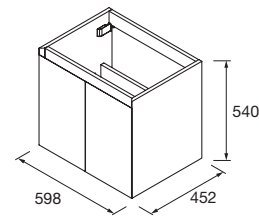

MUEBLE SUSPENDIDO MOMENT 2 PUERTAS

Mueble suspendido de 2 puertas, con bisagras de gran apertura de cierre soft-close. Interiores de madera natural con balda contrachapada regulable en altura

	Pure	Real	Intense	
	COD.	COD.	COD.	€
600	91404	91405	91406	935