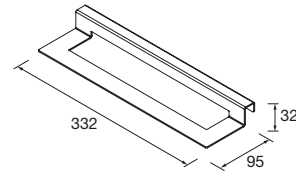

TOALLERO LLOYD

Toallero de chapa metálico. Espesor 2 mm.

Blanco mate	Negro mate	
COD.	COD.	€
97657	97664	85