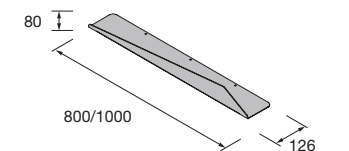

Espejo APOLO 800 Dorado
horizontal con luz led y repisa (10 W- 5700°K). IP 44
800 x 700 x 110 mm
87856 385 €

Espejo APOLO 1000 Dorado
horizontal con luz led y repisa (12 W- 5700°K). IP 44
1000 x 700 x 110 mm
87857 440 €

Espejo APOLO 800 Blanco
horizontal con luz led y repisa (10 W- 5700°K). IP 44
800 x 700 x 110 mm
87858 385 €

Espejo APOLO 1000 Blanco
horizontal con luz led y repisa (12 W- 5700°K). IP 44
1000 x 700 x 110 mm
87859 440 €

Espejo APOLO 800 Negro
horizontal con luz led y repisa (10 W). IP 44
800 x 700 x 110 mm
87860 385 €

Espejo APOLO 1000 Negro
horizontal con luz led y repisa (12 W- 5700°K). IP 44
1000 x 700 x 110 mm
87861 440 €

Espejo CHICAGO II 800
horizontal vertical con luz led, sensor y antivaho (30 W- 5700°K). IP44
800 x 600 mm
87853 446 €

Espejo CHICAGO II 1000
horizontal vertical con luz led, sensor y antivaho (30 W- 5700°K). IP44
1000 x 600 mm
87854 479 €

Espejo CHICAGO II 1200
horizontal vertical con luz led, sensor y antivaho (40 W- 5700°K). IP44
1200 x 600 mm
87855 524 €

Espejo MOON 600
circular con luz led (4,8 W- 4000°K.)
IP44
Ø 600 mm
91120 285 €

Espejo MOON 800
circular con luz led (4,8 W- 4000°K.)
IP44
Ø 800 mm
83963 316 €

Espejo MOON 1000
circular con luz led (4,8 W- 4000°K.)
IP44
Ø 1000 mm
83964 352 €

Espejo SUNRISE 800
circular con repisa luz led (4,8 W- 4000°K.) IP 44
Ø 800 mm
86287 220 €

Espejo SUNRISE 1000
circular con luz led (4,8 W- 4000°K.)
IP 44
Ø 1000 mm
86289 252 €

Repisa SUNRISE 800 Blanco
800 x 80 x 126 mm
86288 154 €

Repisa SUNRISE 1000 Blanco
1000 x 80 x 126 mm
86290 188 €

Repisa SUNRISE 800 Negro mate
800 x 80 x 126 mm
91113 154 €

Repisa SUNRISE 1000 Negro mate
1000 x 80 x 126 mm
91114 188 €