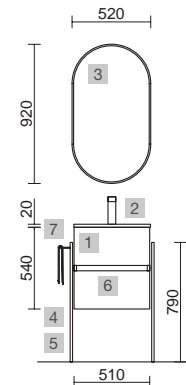

FUSSION 35 700 NATURAL