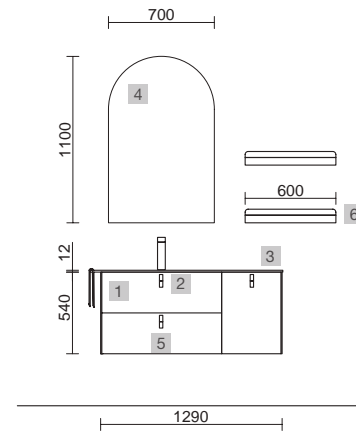

COD.	DESCRIPCIÓN	€
COMPOSICIÓN CON MUEBLE DE 1200		
1	24625 Mueble suspendido UNIIQ 1200 Antracita mate derecho 1 puerta y 2 cajones con freno 1194 x 540 x 450 mm	576
2	24725 Tirador UNIIQ Cromo Juego de 3 unidades para Mueble	21
3	97377 Lavabo UNIIQ 1290 Solid surface blanco mate grifo opcional, toallero opcional, sin sifón ni desagüe clicker 1290 x 12 x 460 mm	549
PRECIO TOTAL DEL CONJUNTO		1146

OPCIONALES		
COD.	DESCRIPCIÓN	€
4	97644 Espejo EMILE 700 horizontal vertical con luz led (20 W- 5700°K) IP44 700 x 1100 mm	407
5	13663 Sifón con desagüe clicker Latón cromado	69

AUXILIARES		
COD.	DESCRIPCIÓN	€
6	82335 Repisa barandilla 600 Solid surface blanco mate x 2 600 x 88 x 120 mm	380