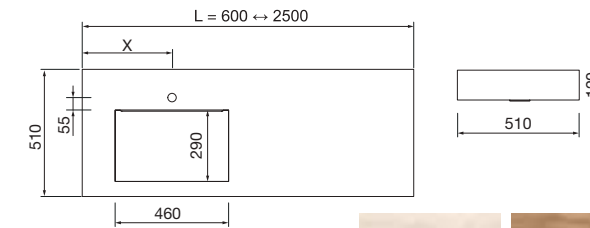

ENCIMERAS COMPAKT DE 1 POZA INTEGRADA (460) PROFUNDIDAD 510 MM

Encimeras a medida con poza integrada de 460 x 290 y cubeta de abs con tratamiento antibacteriano, soportes con regulación y escuadras de fijación incluidas 105 x 415 mm.

Descarga la hoja de pedido

		Bali	Roble África	Havana	Mármol blanco	Cemento	Piedra gris	€
		COD.	COD.	COD.	COD.	COD.	COD.	
1 Poza	600 - 800	91155	25452	83986	25478	25606	25491	609
	801 - 1000	91156	25453	83987	25479	25607	25492	729
	1001 - 1200	91157	25454	83988	25480	25608	25493	849
	1201 - 1400	91158	25455	83989	25481	25609	25494	968
	1401 - 1600	91159	25456	83990	25482	25610	25495	1088
	1601 - 1800	91160	25457	83991	25483	25611	25496	1208
	1801 - 2000	91584	25458	83992	25484	25612	25497	1328
	2001 - 2500	91161	25459	83993	25485	25613	25498	1687

NOTA: Encimeras especiales en longitud plazo de servicio 20 días laborables