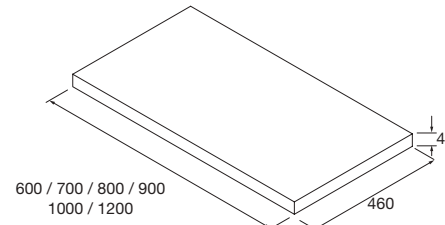

ENCIMERAS DE LAVABO ESPESORES 40 MM

Encimeras de espesores de 40 mm, en medidas de 600 a 1200 sin mecanizado. Acabados melamínicos y laminados de alta presión (HPL)

	Blanco brillo	White cotton	Black velvet	Roble África	Carbón	€
	COD.	COD.	COD.	COD.	COD.	
600	97432	97433	97434	23016	97435	181
700	97436	97437	97438	97439	97440	204
800	97441	97442	97443	23017	97444	228
900	97445	97446	97447	97448	97449	260
1000	97450	97451	97452	23018	97453	282
1200	97454	97455	97456	23019	97457	331