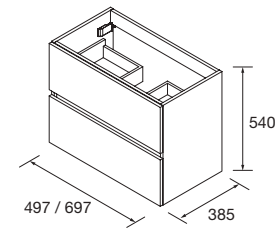

MUEBLE SUSPENDIDO FUSSION LINE 2 CAJONES FONDO 400 MM

Mueble suspendido de 2 cajones de madera en acabado Carbón-TX, con guías de extracción Plus y cierre amortiguado.