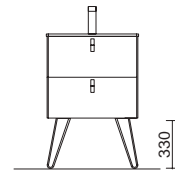

PATAS PARA LAVABOS INTEGRALES ALTURA 330 MM

JUEGO 2 PATAS KLIM 230 / 330

Juego de 2 patas opcionales de aluminio para mueble en 3 acabados disponibles, altura 230/330mm.

	Blanco	Negro	Anodizado	
	COD.	COD.	COD.	€
230	84135	84136	84137	23
330	84131	84132	84134	29