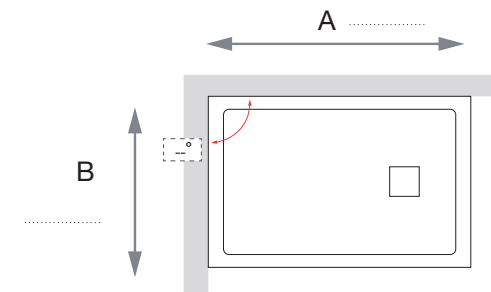

Compruebe la posible existencia de escalones

En algunos casos pueden existir pequeños cambios de nivel en las paredes o bien en la base de apoyo de la mampara. Si los desniveles son pequeños (hasta 5 mm.) no deben presentar problemas, aunque conviene que los indique. En escalones de mayor medida, deben tener un tratamiento aparte ya que posiblemente se requiera la colocación de perfiles de nivelación para conseguir un mejor ajuste.

Interésese por el recorrido de las tuberías

Si le es posible, le recomendamos que averigüe por donde pasan las tuberías en la zona de instalación de la mampara. De esa manera, evitará taladrar accidentalmente sobre cualquiera de ellas. Esto es especialmente importante en tuberías de pvc ya que son de difícil detección.

Asegúrese de la viabilidad de instalación

Asegúrese de no existen elementos que puedan impedir la instalación de la mampara. Compruebe que no existen ventanas, espejos, radiadores, toalleros, repisas o cualquier otro elemento dentro de la zona donde se tiene que instalar la mampara.