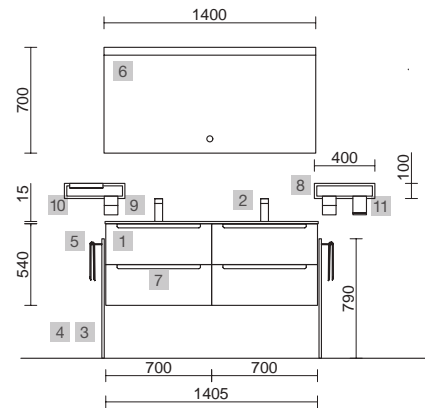

COD.	DESCRIPCIÓN	€
COMPOSICIÓN DOBLE DE 1400 NIGHT BLUE		
1	96476 Mueble suspendido MONTERREY 700 Night blue x 2 2 cajones metálicos con freno 697 x 540 x 450 mm	1162
2	97053 Lavabo VILNA 1405 doble Mineralsolid mate sin sifón ni desagüe clicker 1405 x 460 x 15 mm	479
3	97717 Estructura metálica LLOYD ALTA Blanco mate x 2 para mueble y encimera Compact 345 x 16 x 790 mm	390
4	97708 Acople LLOYD Blanco mate x 4 para mueble 311 x 15 x 30 mm	180
5	97657 Toallero LLOYD Blanco mate x 2 para muebles y estructuras Lloyd 340 x 95 x 32 mm	170
PRECIO TOTAL DEL CONJUNTO		2381

AUXILIARES		
COD.	DESCRIPCIÓN	€
8	97671 Frontal metálico LLOYD Blanco mate x 2 400 x 100 x 29 mm	258
9	97663 Cesta LLOYD Blanco mate x 2 para muebles y estructuras Lloyd 90 x 124 x 100 mm	170
10	97659 Repisa LLOYD Blanco mate para muebles y estructuras Lloyd 220 x 32 x 112 mm	75
11	97660 Repisa LLOYD Blanco mate para muebles y estructuras Lloyd 90 x 124 x 100 mm	65

OPCIONALES		
COD.	DESCRIPCIÓN	€
6	97601 Espejo ORLEANS 1400 horizontal con luz led y sensor (30+36 W-5700°K) IP44 1400 x 700 mm	499
7	13663 Sifón con desagüe clicker Latón cromado x 2	138