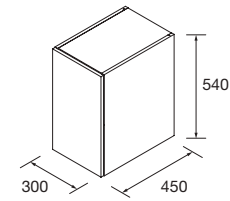

COQUETA SUSPENDIDA ALLIANCE 1 PUERTA

Coqueta suspendida de 1 puerta con sistema de apertura PUSH y acabado interior Carbón-TX. Bisagras de apertura 110°. Reversible.
Con una balda de madera regulable en altura.
Combinable con las series:
Fusión Line / Spirit / Monterrey

	Blanco brillo	White cotton	Black velvet	Natural	Roble África	Pino bahía	Alsacia	€
	COD.	COD.	COD.	COD.	COD.	COD.	COD.	
300	97013	97014	97015	97016	97017	97018	97019	219

BAJO PEDIDO						€
Macchiato	Blue fog	Night blue	Antracita mate	Green forest		
COD.	COD.	COD.	COD.	COD.		
300	97020	97021	97022	97023	97024	239