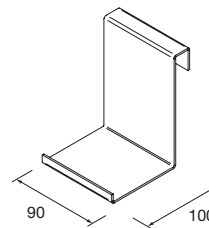

TOALLERO LATERAL PARA MUEBLE (SENCILLO)

Toallero sencillo JAZZ

Blanco	Negro	Anodizado brillo	
COD.	COD.	COD.	€
23027	27042	23024	43

ESTANTE LLOYD

Estante de chapa metálico. Espesor 2 mm.

Blanco mate	Negro mate	
COD.	COD.	€
97659	97666	75