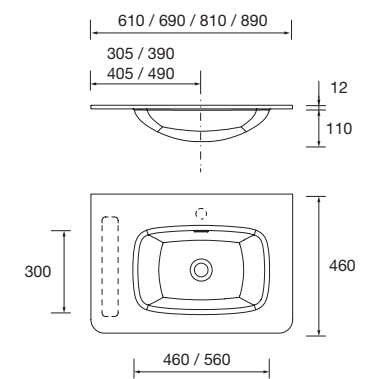

Descarga la hoja de pedido