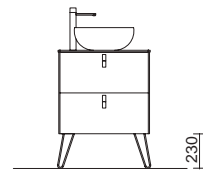

PATAS PARA LAVABOS DE POSAR / VENETO ALTURA 230 MM