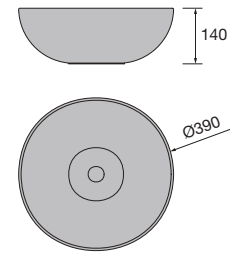

new product Lavabo de posar BICA Solid surface blanco mate
sin sifón ni desagüe clicker
Ø 390 x 105 mm
97647 252 €