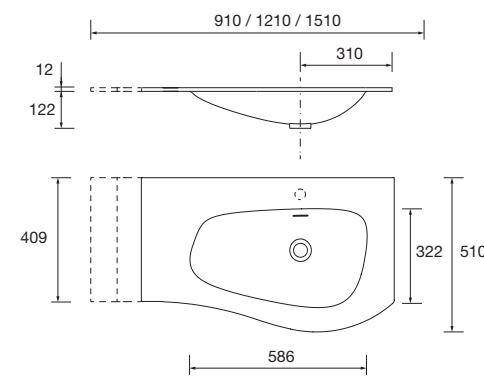

TALADRO PARA GRIFO OPCIONAL

Necesaria hoja de pedido

CON GRIFO EN ENCIMERA

CON GRIFO A PARED

Lavabo MAM 900 coqueta a la izquierda
Solid surface blanco mate
sin sifón ni desagüe clicker
910 x 12 x 510 mm
87593 368 €

Lavabo MAM 1200 coqueta a la izquierda
Solid surface blanco mate
sin sifón ni desagüe clicker
1210 x 12 x 510 mm
87595 491 €

Lavabo MAM 1500 coqueta a la izquierda
Solid surface blanco mate
sin sifón ni desagüe clicker
1510 x 12 x 510 mm
91123 635 €

Descarga la hoja de pedido