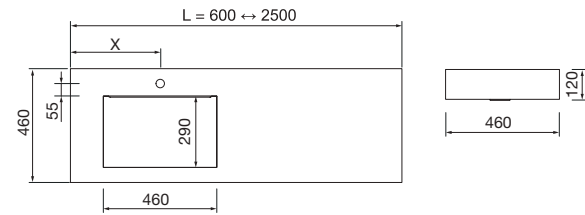

ENCIMERAS COMPAKT DE 1 POZA INTEGRADA (460) PROFUNDIDAD 460 MM

Encimeras a medida con poza integrada de 460 x 290 y cubeta de abs con tratamiento antibacteriano, soportes con regulación y escuadras de fijación incluidas 105 x 415 mm.

Descarga la hoja de pedido