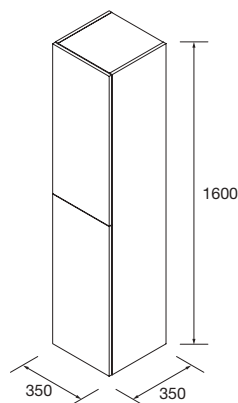

MÓDULOS ALLIANCE 800 1 PUERTA

Módulo reversible de 1 puerta con apertura de sistema push e interiores carbón-TX. Bisagra de apertura 110°. Con 2 baldas de cristal regulables.

		BAJO PEDIDO								
White cotton	Black velvet	Macchiato	Blue fog	Night blue	Antracita mate	Green forest	€			
COD.	COD.	COD.	COD.	COD.	COD.	COD.				
300	96941	96942	198	300	96947	96948	96949	96950	96951	208

PILAR ALLIANCE 1600 2 PUERTAS

Pilar reversible de 2 puertas con sistema de apertura push. Interiores Carbón-TX con 4 baldas regulables de cristal. Bisagras de apertura 110°

		BAJO PEDIDO								
White cotton	Black velvet	Macchiato	Blue fog	Night blue	Antracita mate	Green forest	€			
COD.	COD.	COD.	COD.	COD.	COD.	COD.				
350	81729	91035	415	350	81730	81731	81733	96744	96743	455