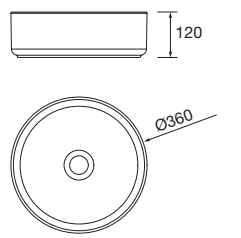

new product

Lavabo UNIQ 990 Solid surface blanco mate
grifo opcional, toallero opcional, sin sifón ni desagüe clicker
990 x 12 x 460 mm
96789 489 €

Lavabo UNIQ 1290 Solid surface blanco mate
grifo opcional, toallero opcional, sin sifón ni desagüe clicker
1290 x 12 x 460 mm
97377 549 €

Descarga la hoja de pedido

Lavabo de posar ALTIRO Porcelana blanca mate
sin sifón ni desagüe
Ø 390 x 140 mm
24555 230 €

Lavabo de posar LOKUM Porcelana negra mate
sin sifón ni desagüe clicker
Ø 375 x 135 mm
87734 230 €

DIFERENTES POSIBILIDADES

GUÍA DE ELECCIÓN

TAMAÑO DEL MUEBLE

POSICIÓN DE LA COQUETA

TALADRO PARA GRIFO

CON GRIFO EN ENCIMERA

CON GRIFO A PARED

TOALLERO OPCIONAL

TOALLERO A LA DERECHA

TOALLERO A LA IZQUIERDA

Lavabo de posar ULTRAFINO SEDUCTION Porcelana blanca
sin sifón ni desagüe
Ø 390 x 150 mm
21854 202 €

Lavabo de posar KANDY Porcelana blanca
sin sifón ni desagüe
Ø 360 x 120 mm
91489 202 €