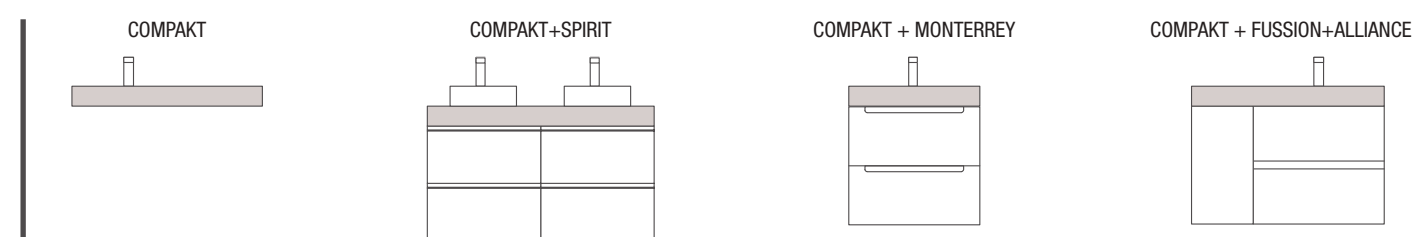

REPISAS COMPAKT

TOALLERO COMPAKT

ACABADOS

Material compacto 100% fenólico - HPL

COMBINACIONES

COMPAKT 600 PIEDRA GRIS

COD.	DESCRIPCIÓN	€	OPCIONALES
COMPOSICIÓN 600 PIEDRA GRIS			
1	26032 Encimera COMPAKT 46 Piedra gris de 600 hasta 800 mm, para 1 lavabo de posar 600 - 800 x 460 x 120 mm	460	
2	91491 Lavabo de posar BULKAN Solid surface negro sin sifón ni desagüe clicker Ø 390 x 140 mm	232	
PRECIO TOTAL DEL CONJUNTO		692	
COD.	DESCRIPCIÓN	€	
3	20729 Espejo ROTA 400 vertical 400 x 800 mm	90	
4	25937 Repisa COMPAKT 38 Piedra gris de 600 hasta 800 mm 600 - 800 x 380 x 90 mm	444	
5	91238 Aplique GILDA 90 x 2 (5 W- 4000%) IP44 Ø 90 mm	104	