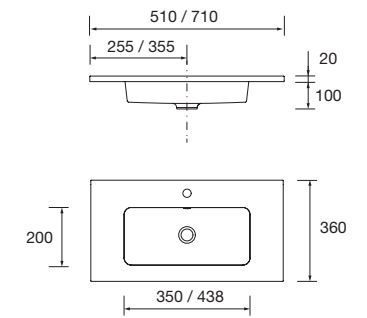

Lavabo VENETO 1210 con apoyo
Porcelana blanca
una poza, dos grifos sin sifón ni
desagüe clicker
1210 x 120 x 460 mm
87729 386 €