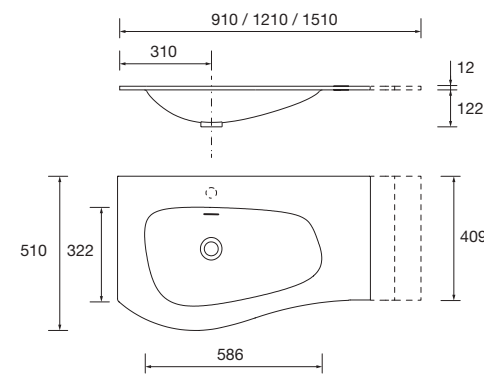

TALADRO PARA GRIFO OPCIONAL

Necesaria hoja de pedido

CON GRIFO EN ENCIMERA

CON GRIFO A PARED

Lavabo MAM 900 coqueta a la derecha
Solid surface blanco mate
sin sifón ni desagüe clicker
910 x 12 x 510 mm
87592 368 €

Lavabo MAM 1200 coqueta a la derecha
Solid surface blanco mate
sin sifón ni desagüe clicker
1210 x 12 x 510 mm
87594 491 €

Lavabo MAM 1500 coqueta a la derecha
Solid surface blanco mate
sin sifón ni desagüe clicker
1510 x 12 x 510 mm
91122 635 €

Descarga la hoja de pedido