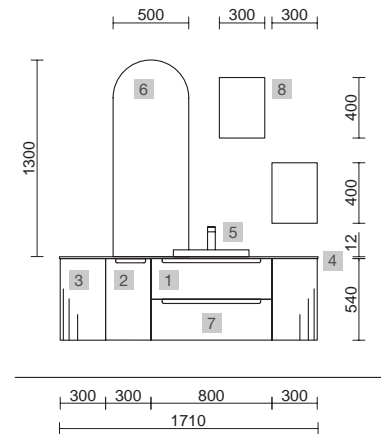

MONTERREY 1710 GREEN FOREST

COD.	DESCRIPCIÓN	€
COMPOSICIÓN DE 1710		
1	96536 Mueble suspendido MONTERREY 800 Green forest 2 cajones metálicos con freno 797 x 540 x 450 mm	600
2	96592 Coqueta suspendida MONTERREY 300 Green forest izquierda 1 puerta con freno 300 x 540 x 450 mm	270
3	97038 Coqueta suspendida ALLIANCE 300 Green forest x 2 izquierda / derecha 1 puerta curva apertura push 300 x 540 x 450 mm	778
4	91256 Encimera Pizarra negra de 1401 hasta 1800 para mueble y coqueta, con o sin mecanizado 1401 - 1800 x 12 x 460 mm	589
5	97655 Lavabo semicaste MAEL Solid surface Bicolor sin sifón ni desagüe clicker 502 x 44 x 310 mm	272
PRECIO TOTAL DEL CONJUNTO		2509

OPCIONALES		
COD.	DESCRIPCIÓN	€
6	97643 Espejo EMILE 500 horizontal vertical con luz led (20 W- 5700°K) IP44 500 x 1300 mm	367
7	16994 Sifón válvula abierta con desagüe Latón cromado	69

AUXILIARES		
COD.	DESCRIPCIÓN	€
8	96939 Módulo ALLIANCE 300 Green forest x 2 izquierdo / derecho 1 puerta apertura push 300 x 400 x 162 mm	374