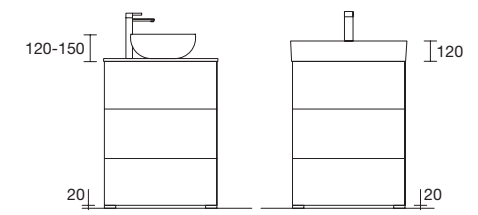

JUEGO 2 PATAS CROMO

Juego de 2 patas cromadas altura 330.
30 x 30 x 330 mm

Cromo

COD.	€
23899	25

JUEGO 4 PATAS 40 MM

Juego de 4 patas necesarias para mueble de 3 cajones, en 3 acabados disponibles, altura de 100 mm.