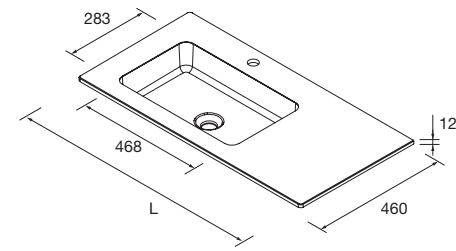

Lavabos semiencastre (Solid Surface)

MAEL
Solid surface blanco mate

COD.	€
97654	252

MAEL
Solid surface Bicolor

COD.	€
97655	272

LAVABOS SOLID NAILA 12 MM A MEDIDA Y CON MECANIZADO 1 POZA

Lavabos de solid surface de espesor 12 mm. longitud a medida hasta 2400 mm, con mecanizado para 1 poza y taladro para el grifo y terminación de esquina deseada.