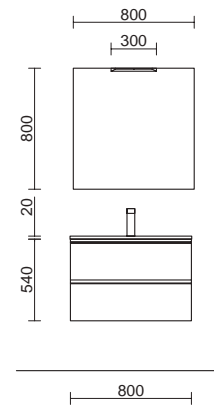

Eco options

881€

Mueble Pino bahía • Tirador negro • Lavabo Costanza • Espejo Sena • Aplique Boreal

Eco plus

1232€

Mueble Pino bahía • Tirador negro • Encimera Black Velvet • Lavabo Bica bicolor • Espejo Oasis • Aplique Pandora negro

1294€

Mueble White cotton • Tirador negro • Lavabo Toscana • Espejo Sena • Aplique Boreal

1352€

Mueble White cotton • Tirador negro • Lavabo Veneto • Espejo Oasis • Aplique Judi • Patas Klim • Toalleros Jazz

1073€

Mueble Natural • Tirador blanco • Lavabo Costanza • Espejo Sena • Aplique Boreal • Juego 4 patas 100mm

1220€

Mueble Natural • Tirador blanco • Encimera Blanco brillo • Lavabo Tento • Espejo Sena • Aplique Boreal • Juego 4 patas 20mm

MINIMALISTA

FUSSION LINE