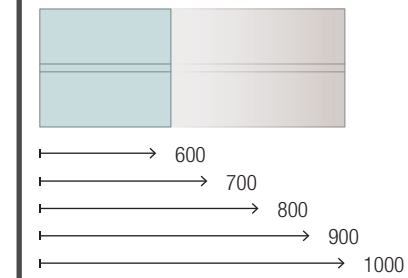

MINIMALISTA

Líneas rectas y simples son las características fundamentales de esta serie con un diseño sencillo y funcional que encaja en cualquier ambiente. El menos es más es el lema de la familia Fussion Line.

MUEBLE 2 CAJONES