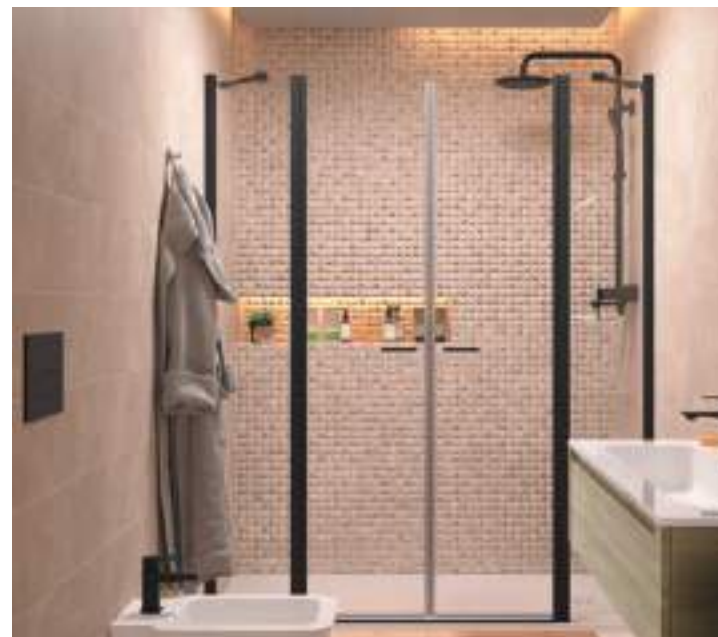

FRONTAL ENTRE PAREDES

MEDIDAS (A)	ALTURA (H)	ACCESO (C)	ACABADO	Nº EMBALAJES	Transparente	
					COD.	€
1300 - 1400	1500 - 1950	770 - 870	Negro mate	2	95572	1307
1401 - 1500	1500 - 1950	770 - 970	Negro mate	2	95573	1323
1501 - 1600	1500 - 1950	770 - 1070	Negro mate	2	95574	1338
1601 - 1700	1500 - 1950	770 - 1170	Negro mate	2	95575	1354
1701 - 1800	1500 - 1950	770 - 1270	Negro mate	2	95576	1369
1801 - 1900	1500 - 1950	770 - 1370	Negro mate	2	95577	1379
1901 - 2000	1500 - 1950	770 - 1470	Negro mate	2	95578	1395

Cálculo acceso = A - (C1 + C2 + 30)

⚠ Datos necesarios para la gestión del pedido

1. Según toma de medidas.
   (A) Medida de la mampara.
   (H) Altura de mampara
   (C1) Medida del segmento fijo izquierdo.
   (C2) Medida del segmento fijo derecho.