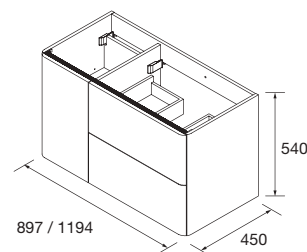

DERECHA

	RAL 9016	RAL 240 30 05 PANTONE 7540C	RAL 220 80 05 PANTONE 4155C	RAL 120 50 05 PANTONE 4220C				
	Blanco mate	Antracita mate	Cielo	Bosque				
	COD.	€	COD.	€				
900	24604	457	24603	457	24618	547	24624	547
1200	24626	576	24625	576	24640	666	24646	666

MUEBLE UNIQ SUSPENDIDO IZQUIERDO 2 CAJONES / 1 PUERTA

Mueble suspendido de 2 cajones de madera con guías ocultas de extracción Plus y cierre amortiguado. 1 puerta con cierre amortiguado y balda de madera regulable en altura, interiores Carbón-TX. Tiradores no incluidos, 3 acabados disponibles.