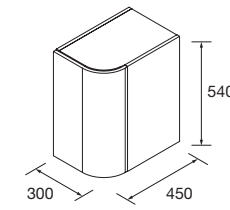

COQUETA SUSPENDIDA ALLIANCE 2 HUECOS

Coqueta suspendida de 2 huecos.
Combinable con series:
Fusión Line / Spirit / Monterrey

	Blanco brillo	White cotton	Black velvet	Natural	Roble África	Pino bahía	Alsacia	€
	COD.	COD.	COD.	COD.	COD.	COD.	COD.	
300	96976	96977	96978	96979	96980	96981	96982	120