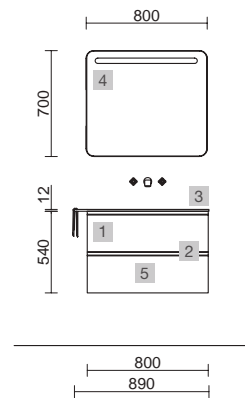

COD.	DESCRIPCIÓN	€
COMPOSICIÓN DE MUEBLE DE 800		
1	96402 Mueble suspendido SPIRIT 800 White cotton 2 cajones metálicos con freno 797 x 540 x 450 mm	526
2	90992 Tirador SPIRIT 800 Blanco soft x 2	38
3	97529 Lavabo a medida NAILA 600/900 Solid surface blanco mate de 600 hasta 900 mm, con 1 poza sin sifón ni desagüe clicker, con o sin mecanizado 600 - 900 x 12 x 460 mm	559
PRECIO TOTAL DEL CONJUNTO		1123

OPCIONALES		
COD.	DESCRIPCIÓN	€
4	87856 Espejo APOLO 800 Dorado horizontal con luz led y repisa (10 W- 5700ºK). IP 44 800 x 700 x 110 mm	385
5	13663 Sifón con desagüe clicker Latón cromado	69