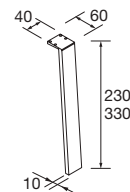

Blanco	Negro mate	Cromo brillo	€
COD.	COD.	COD.	
83817	83425	83819	15

JUEGO 2 PATAS UNIQ 230 / 330

Juego de 2 patas opcionales metálicas para mueble en 3 acabados disponibles, altura 230/330mm.

	Blanco	Negro	Cromo	€
	COD.	COD.	COD.	
230	24716	24717	24718	24
330	24713	24714	24715	31