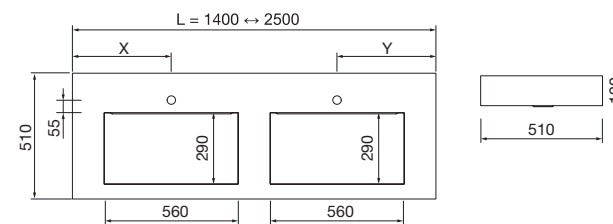

ENCIMERAS COMPAKT DE 2 POZAS INTEGRADAS (560) PROFUNDIDAD 510 MM

Descarga la hoja de pedido

2 Pozas		Bali	Roble África	Havana	Mármol blanco	Cemento	Piedra gris	€
		COD.	COD.	COD.	COD.	COD.	COD.	
	1400 - 1600	91187	83310	84118	83362	83414	83388	1476
	1601 - 1800	91188	83311	84119	83363	83415	83389	1601
	1801 - 2000	91189	83312	84120	83364	83416	83390	1841
	2001 - 2500	91190	83313	84121	83365	83417	83391	2080

NOTA: Encimeras especiales en longitud plazo de servicio 20 días laborables