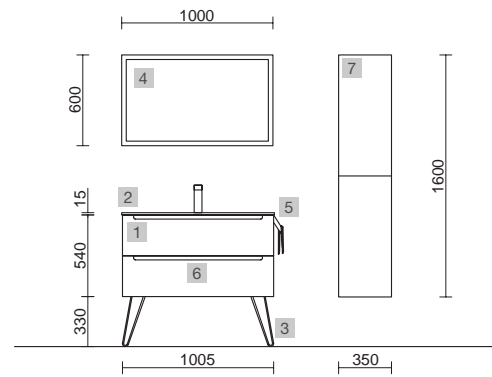

COD.	DESCRIPCIÓN	€
COMPOSICIÓN CON MUEBLE DE 1000		
1	23937 Mueble suspendido MONTERREY 1000 Pino bahía 2 cajones metálicos con freno 997 x 540 x 450 mm	673
2	91236 Lavabo VILNA 1005 Mineralsolid mate sin sifón ni desagüe clicker 1005 x 460 x 15 mm	370
3	24714 Juego 2 patas UNIIQ Negro 330 mm	31
PRECIO TOTAL DEL CONJUNTO		1074

OPCIONALES		
COD.	DESCRIPCIÓN	€
4	91118 Espejo ROMA 1000 horizontal vertical con marco negro, luz led (10,8W-5700°K) IP 44 1000 x 600 mm	381
5	27042 Toallero sencillo JAZZ Negro fondo 35, 40, 45 y 50 235 x 125 x 68 mm	43
6	26985 Sifón VINCI Negro mate con válvula clicker	113

AUXILIARES		
COD.	DESCRIPCIÓN	€
7	22830 Pilar suspendido ALLIANCE Pino bahía izquierdo / derecho 2 puertas apertura push 350 x 1600 x 349 mm	415