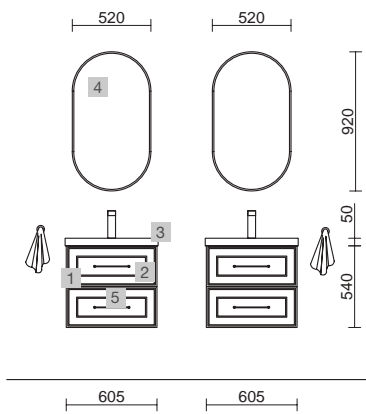

RENOIR 600 BLACK VELVET

COD.	DESCRIPCIÓN	€
COMPOSICIÓN DE 2 MUEBLES DE 600		
1	91300 Mueble suspendido RENOIR 600 Black velvet x 2 2 cajones metálicos con freno 598 x 540 x 450 mm	1074
2	91332 Tirador STYLE 192 Gold x 4	92
3	20748 Lavabo TOSCANA 605 Carga mineral blanca x 2 sin sifón ni desagüe clicker 605 x 50 x 460 mm	460
PRECIO TOTAL DEL CONJUNTO		1626

OPCIONALES		
COD.	DESCRIPCIÓN	€
4	91121 Espejo OLIMPIA 920 Black velvet x 2 vertical con luz led (20 W- 5700°K), IP44 920 x 520 x 30 mm	660
5	13663 Sifón con desagüe clicker Latón cromado x 2	138