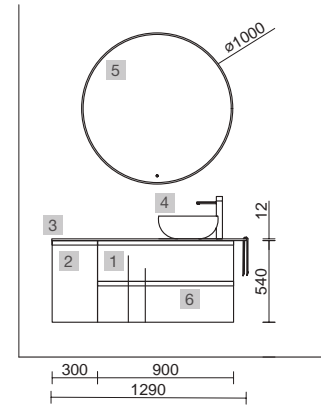

COD.	DESCRIPCIÓN	€
COMPOSICIÓN 1200/I		
1	83865 Mueble suspendido MAM 900 White cotton izquierdo, 2 cajones metálicos con freno 897 x 540 x 505 mm	1046
2	83875 Coqueta suspendida MAM 300 White cotton izquierda 1 puerta con freno 300 x 540 x 404 mm	222
3	96761 Encimera MAM 1290 izquierda con toallero Pizarra negra para lavabo de posar 1290 x 12 x 510 mm	449
4	91491 Lavabo de posar BULKAN Solid surface negro sin sifón ni desagüe clicker Ø 390 x 140 mm	232
PRECIO TOTAL DEL CONJUNTO		1949