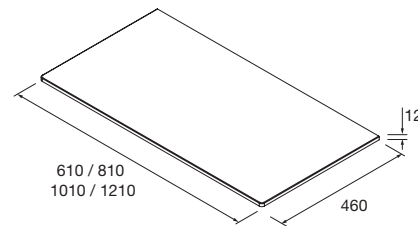

ENCIMERAS DE LAVABO ESPESOR 12 MM

Encimeras de espesores de 12 mm en medidas de 600 a 1200 mm sin mecanizado. Acabados blanco mate en solid surface, pizarra negra y mármol blanco en compacto
NOTA: más opciones de encimeras a medida y con mecanizado en capítulo 2

	Solid surface blanco mate	Pizarra negra	Mármol blanco	€
	COD.	COD.	COD.	
600	97495	97501	97507	289
800	97497	97503	97509	309
1000	97499	97505	97511	329
1200	97500	97506	97512	349