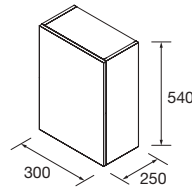

COQUETA SUSPENDIDA ALLIANCE 1 PUERTA-DOBLE FONDO

Coqueta suspendida de 1 puerta con sistema de apertura PUSH, de fondo 250 mm y acabado interior Carbón-TX. Bisagras de apertura 110°, Reversible. Para combinar con encimeras y lavabos de doble fondo a medida. Combinable con series: Fusi3n Line / Monterrey / Spirit

	Blanco brillo	White cotton	Black velvet	Natural	Roble 3frica	Pino bahia	Alsacia	€
	COD.	COD.	COD.	COD.	COD.	COD.	COD.	
300	87512	97003	97004	87515	91079	87516	87518	161