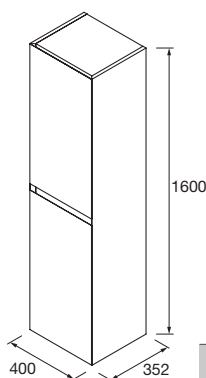

PILAR MOMENT 1600 2 PUERTAS

Pilar reversible de 2 puertas, con bisagras de gran apertura de cierre soft-close. Interiores de madera natural con 4 baldas regulables de cristal.

	Pure	Real	Intense	
	COD.	COD.	COD.	€
400	91429	91447	91451	1499