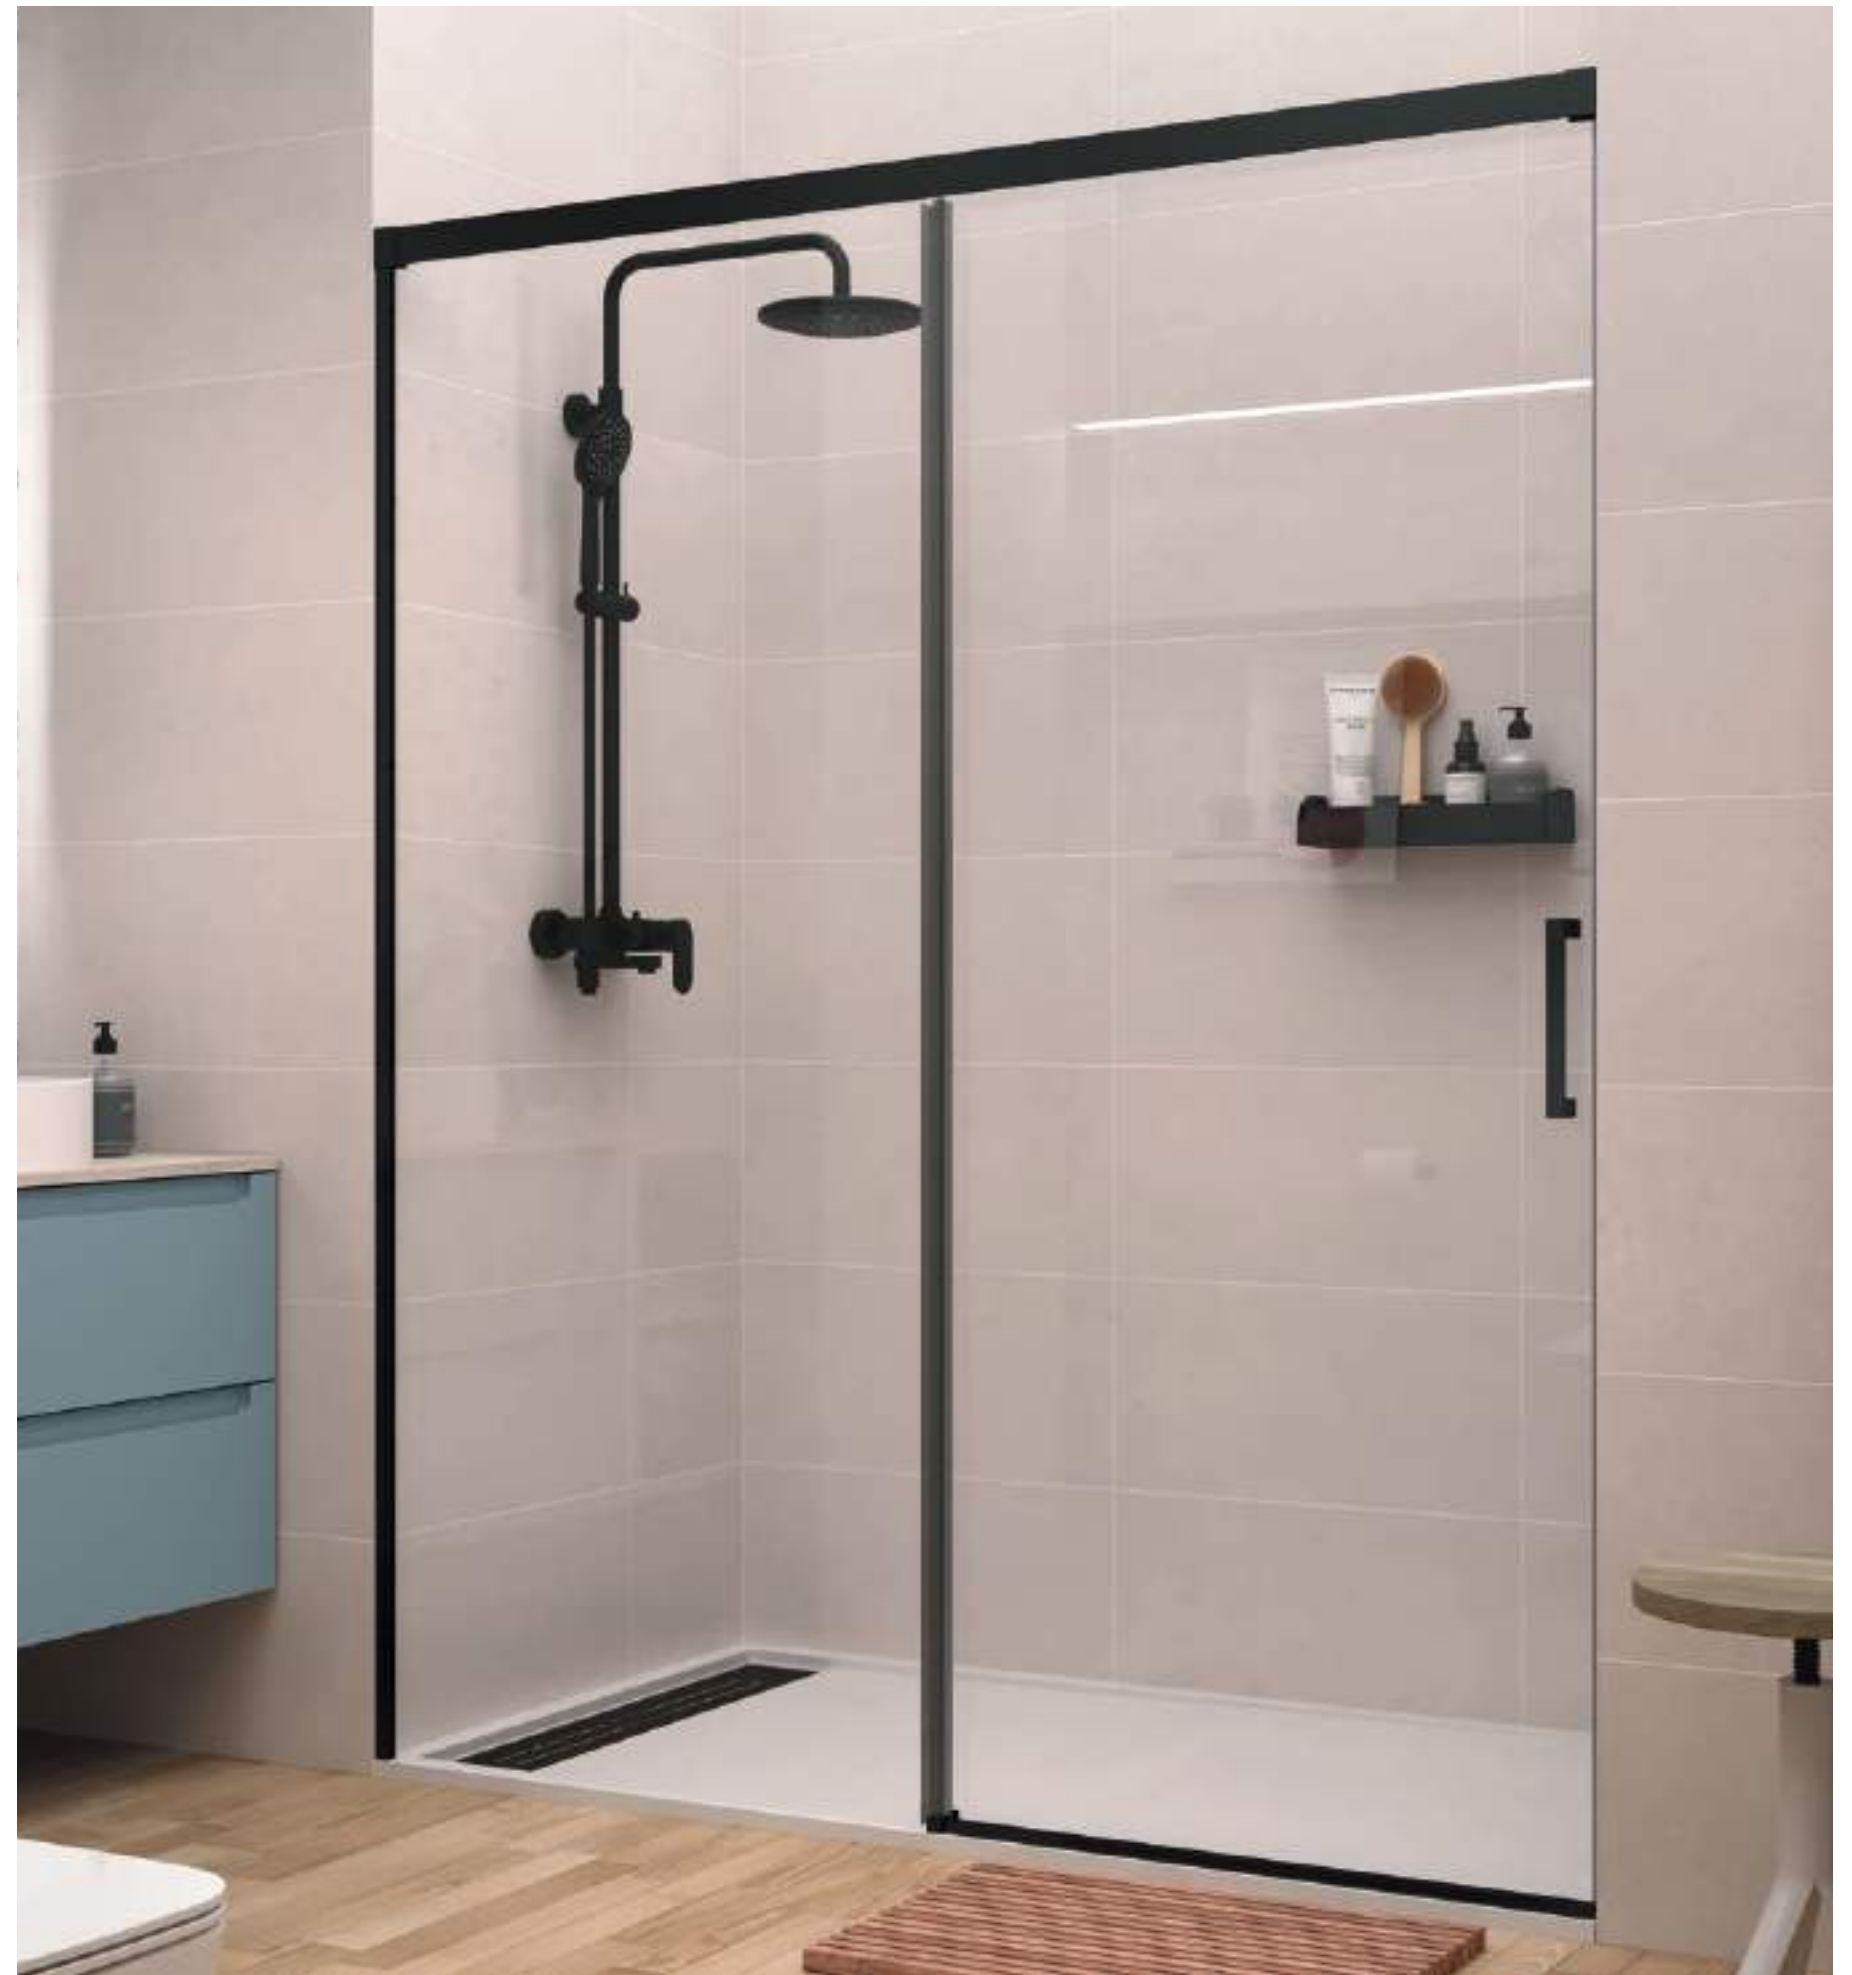

FRONTAL DUCHA

Stock	FRONTAL DUCHA						
	MEDIDAS (A)	ALTURA (H)	ACCESO (C)	ACABADO	Nº EMBALAJES	COD.	€
	1160 - 1200	1950	502	Negro mate	1	97851	499
	1260 - 1300	1950	552	Negro mate	1	97852	519
	1360 - 1400	1950	602	Negro mate	1	97853	549
	1460 - 1500	1950	652	Negro mate	1	97855	579
	1560 - 1600	1950	702	Negro mate	1	97856	599
	1760 - 1800	1950	802	Negro mate	1	97857	699