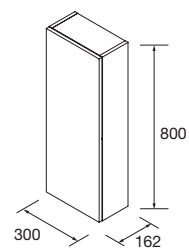

MÓDULOS ALLIANCE 800 1 PUERTA

Módulo reversible de 1 puerta con apertura de sistema push e interiores carbón-TX. Bisagra de apertura 110°. Con 2 baldas de cristal regulables.

	Blanco brillo	White cotton	Black velvet	Natural	Roble África	Pino bahía	Alsacia	€
	COD.	COD.	COD.	COD.	COD.	COD.	COD.	
300	96940	96941	96942	96943	96944	96945	96946	198

BAJO PEDIDO					€	
	Macchiato	Blue fog	Night blue	Antracita mate	Green forest	
	COD.	COD.	COD.	COD.	COD.	
300	96947	96948	96949	96950	96951	208