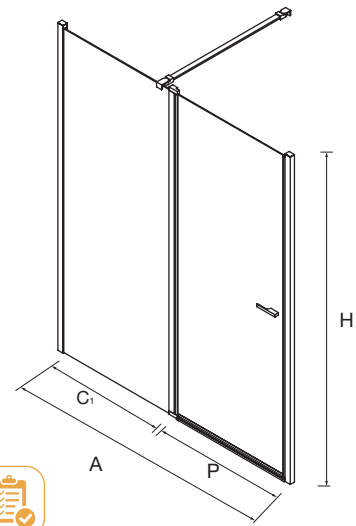

SERIE VITTE
Frontal entre paredes

SEGMENTO FIJO CON PUERTA

- Vidrio templado de seguridad de 6 mm.
- Acabado de vidrio templado estándar, transparente.
- Tratamiento anti-cal incluido.
- Color de la periferia, plata brillo / negro mate.
- Sistema de apertura, abatible 180°.
- Tipo de cierre, perfil magnético.
- Compensación, 25 mm a cada lado
- Tensor incluido.
- Asas incluidas.
- Fabricación especial.
- Altura: 1500 - 1950 mm.