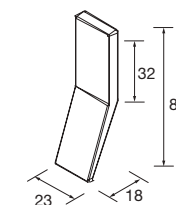

JUEGO 2 UNIDADES TIRADOR UNIQ

Juego de 2 tiradores para mueble y pilar Uniiq en diferentes acabados. No incluidos en mueble ni en pilar.

	Blanco	Negro	Cromo	€
	COD.	COD.	COD.	
	24719	24720	24721	15