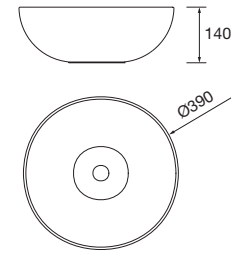

Lavabo de posar VERILA Porcelana blanca
sin sifón ni desagüe
400 x 120 x 300 mm
91487 179 €

Lavabo MARTHA 555 Solid surface blanco mate
sin sifón ni desagüe clicker
555 x 35 x 225 mm
24785 211 €

Lavabo de posar BOL Solid surface blanco mate
sin sifón ni desagüe clicker
Ø 390 x 140 mm
26536 252 €