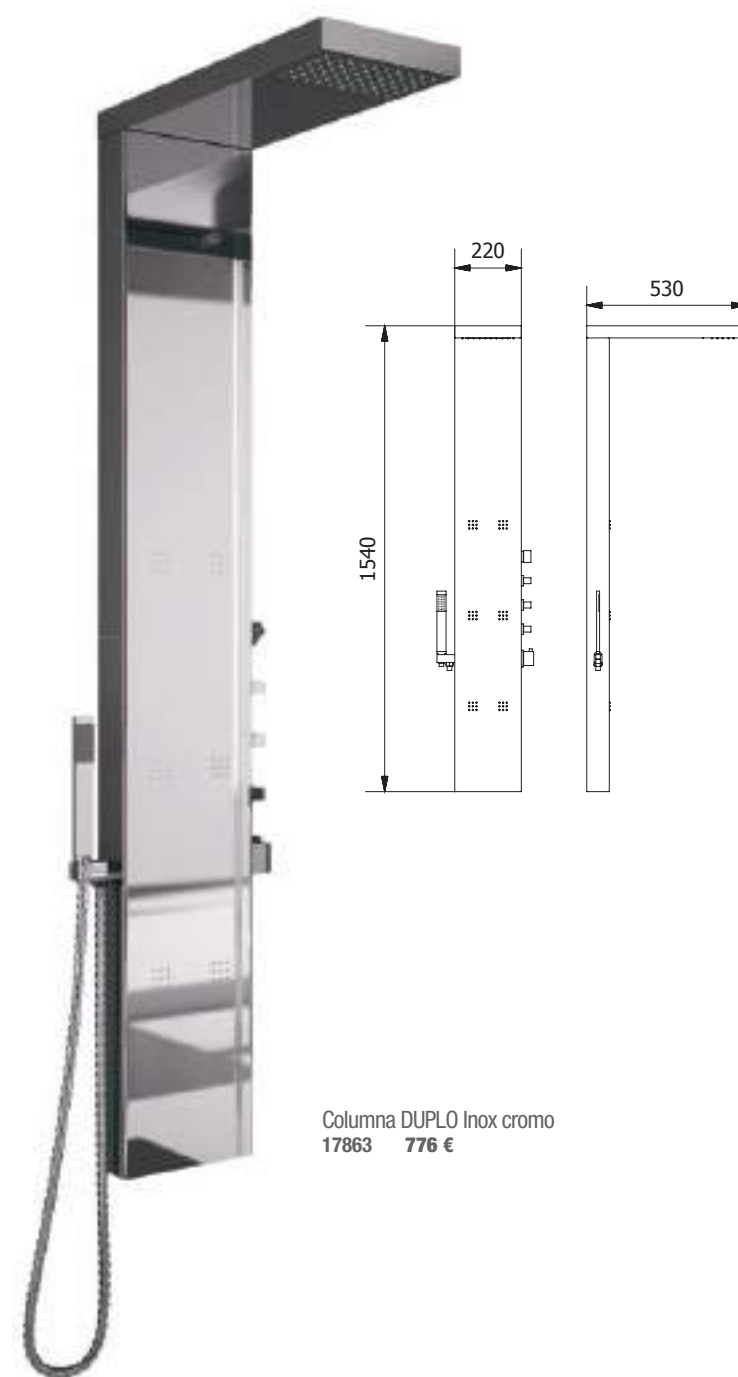

Columna DUPLO Inox cromo
17863 776 €

ASPECTOS FUNDAMENTALES PARA UN CORRECTO FUNCIONAMIENTO COLUMNAS HIDROMASAJE

- Válvula reductora de presión
- Presión mínima del agua 2,5 bares, recomendable 3 bares, siempre a la entrada de la columna y un máximo de 5 bares.
- Se recomienda la instalación de las válvulas reductoras "REDUFIX" a la entrada de las tomas de agua (tasado de fábrica 3 bares).
- Caudal de agua mínimo de 15 a 17 litros/min.
- Diámetro de tuberías y producción de agua caliente normalizados.
- Diferencia de presión entre agua caliente y fría no superior a 1 bar.
- Regulación de temperatura de la termostática según instrucciones que figuran en el producto.
- Atención al posible pinzamiento de los latiguillos antes y después del montaje.
- Asegúrese de purgar su instalación de cualquier clase de impurezas.
- Limpiar periódicamente los filtros del mezclador termostático.
- LEA CON ATENCIÓN EL MANUAL DE INSTALACIÓN.