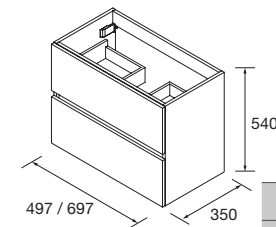

Blanco brillo	White cotton	Black velvet	Natural	Roble África	Pino bahía	Alsacia	€
	COD.	COD.	COD.	COD.	COD.	COD.	COD.	€
500	96703	96704	96705	96706	96707	96713	96714	272
700	96715	96716	96717	96718	96719	96720	96721	283