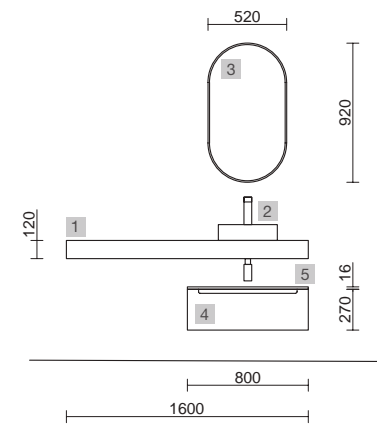

COMPAKT 1600 BALI

COD.	DESCRIPCIÓN	€
COMPOSICIÓN 1600 BALI		
1	91195 Encimera COMPAKT 46 Bali de 1401 hasta 1600 mm, para 1 lavabo de posar 1401 - 1600 x 460 x 120 mm	938
2	97648 Lavabo de posar BICA Solid surface Bicolor sin sifón ni desagüe clicker Ø 390 x 105 mm	272
PRECIO TOTAL DEL CONJUNTO		1210
OPCIONALES		
COD.	DESCRIPCIÓN	€
3	91121 Espejo OLIMPIA 920 Black velvet vertical con luz led (20 W- 5700°K). IP44 920 x 520 x 30 mm	330
4	96435 Coqueta suspendida MONTERREY 800 Black velvet 1 cajón metálico con freno 797 x 270 x 450 mm	380
5	96861 Encimera Black velvet para mueble y coqueta, sin mecanizado 800 x 16 x 460 mm	111