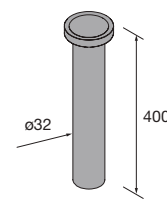

Tubo complemento Negro de altura para cualquier sifón Ø32 x 400 mm
85679 23 €