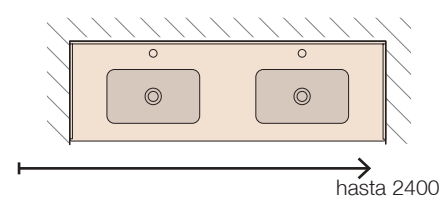

Opción de encimera laminada:
ENCIMERAS MELAMÍNICAS Y DE HPL
A MEDIDA

Espesor 16 mm:

Espesor 40 mm:

Remata la composición con las regletas de terminación.

Un nuevo estilo para tu baño

ANTES DE LA REFORMA

Actualización de espacio