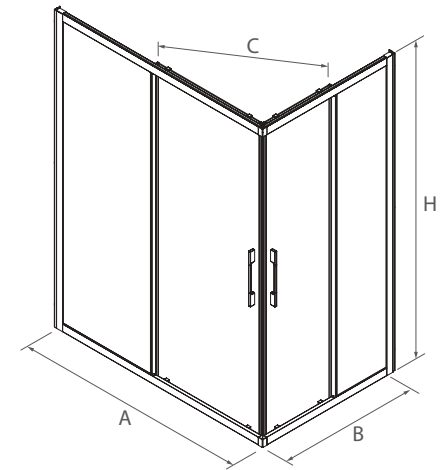

SERIE CLEAR
Angular de ducha

CORREDERA 2 PUERTAS / 2 FIJOS

- Vidrio templado de seguridad de 6 mm.
- Acabado de vidrio templado estándar, transparente.
- Acabado de vidrio templado especial, transparente y fumé.
- Color de la periferia, plata brillo.
- Sistema de apertura, puerta corredera.
- Tipo de cierre, goma magnética.
- Compensación, 25 mm cada lado.
- Reversible.
- Asas incluidas.
- Fabricación estándar.
- Fabricación especial.
- Altura: 1500 - 2000 mm.
- Rodamiento regulable.