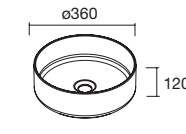

KANDY
Porcelana blanca

COD.	€
91489	202