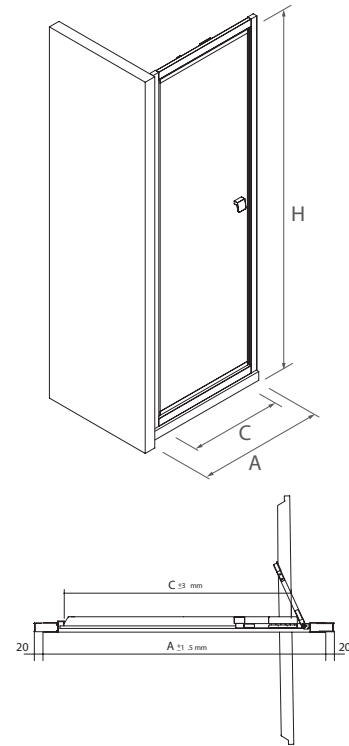

SERIE HABITAT
Frontal entre paredes

PUERTA ABATIBLE PIVOTANTE

- Vidrio templado de seguridad de 6 mm.
- Acabado de vidrio templado estándar, transparente.
- Tratamiento anti-cal incluido.
- Color de la periferia, plata brillo.
- Sistema de apertura, puerta abatible 90°.
- Tipo de cierre, perfil magnético.
- Compensación, 20 mm cada lado, brillo.
- Compensación, 30 mm cada lado, negro.
- Reversible.
- Asas incluidas.
- Fabricación estándar.
- Altura: 1950 mm.

FRONTAL DE DUCHA PLATA BRILLO

Stock	FRONTAL DE DUCHA PLATA BRILLO						Transparente	
	MEDIDAS (A)	ALTURA (H)	ACCESO (C)	ACABADO	Nº EMBALAJES	COD.	€	
	660 - 700	1950	524	Plata brillo	1	23413	426	
	715 - 755	1950	670	Plata brillo	1	97881	438	
	760 - 800	1950	624	Plata brillo	1	23414	449	
	815 - 855	1950	770	Plata brillo	1	97882	458	
	860 - 900	1950	724	Plata brillo	1	23415	467	
	915 - 955	1950	870	Plata brillo	1	97883	478	
	960 - 1000	1950	824	Plata brillo	1	23416	485