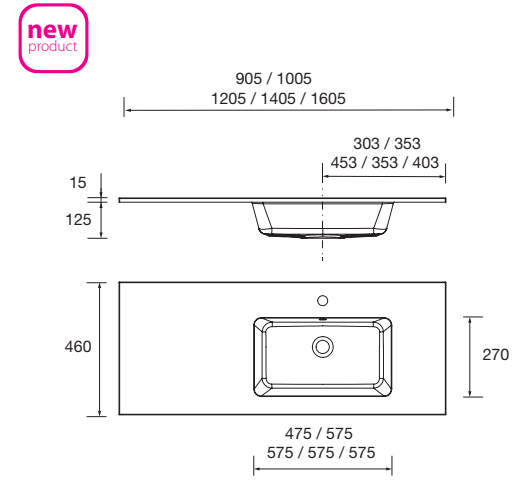

new product

Lavabo VILNA 905 coqueta a la izquierda Mineralsolid mate sin sifón ni desagüe clicker, para mueble de 600 905 x 460 x 15 mm **97041 399 €**

Lavabo VILNA 1205 coqueta a la izquierda Mineralsolid mate sin sifón ni desagüe clicker, para mueble de 900 1205 x 460 x 15 mm **97047 449 €**

Lavabo VILNA 1605 coqueta a la izquierda Mineralsolid mate sin sifón ni desagüe clicker, para mueble de 800 1605 x 460 x 15 mm **97054 649 €**

Lavabo VILNA 1005 coqueta a la izquierda Mineralsolid mate sin sifón ni desagüe clicker, para mueble de 700 1005 x 460 x 15 mm **97044 419 €**

Lavabo VILNA 1405 coqueta a la izquierda Mineralsolid mate sin sifón ni desagüe clicker, para mueble de 700 1405 x 460 x 15 mm **97051 479 €**