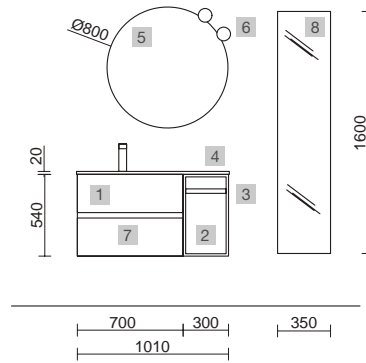

COD.	DESCRIPCIÓN	€
COMPOSICIÓN 1000/D ALSACIA		
1	23320 Mueble suspendido FUSSION LINE 700 Alsacia 2 cajones con uñero y freno 697 x 540 x 450 mm	300
2	96993 Coqueta suspendida ALLIANCE 300 toallero extraíble Alsacia con cajones interiores 300 x 540 x 450 mm	237
3	96999 Tirador TOALLERO 300 Anodizado brillo	28
4	97063 Lavabo CONSTANZA 1000 coqueta a la derecha Porcelana blanca sin sifón ni desagüe clicker, para mueble de 700 1010 x 20 x 460 mm	259
PRECIO TOTAL DEL CONJUNTO		824

OPCIONALES		
COD.	DESCRIPCIÓN	€
5	91131 Espejo OASIS 800 circular Ø 800 mm	96
6	91238 Aplique GILDA 90 x 2 (5 W- 4000%) IP44 Ø 90 mm	104
7	13663 Sifón con desagüe clicker Latón cromado	69

AUXILIARES		
COD.	DESCRIPCIÓN	€
8	26867 Pilar suspendido ALLIANCE Alsacia izquierdo / derecho 1 puerta espejo con tirador y soft close 350 x 1600 x 349 mm	453