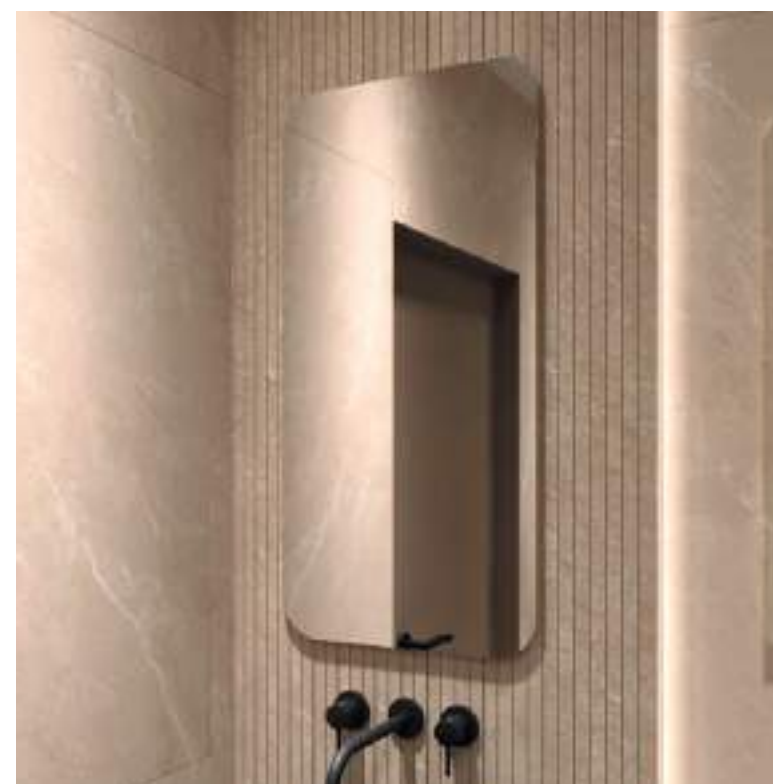

Espejo SENA 400 vertical luna 5 mm 400 x 800 mm 16906 82 €	Espejo SENA 900 horizontal vertical luna 5 mm 900 x 800 mm 16911 95 €	Espejo SENA 1200 horizontal luna 5 mm 1200 x 800 mm 87584 142 €
Espejo SENA 500 vertical luna 5 mm 500 x 800 mm 16907 84 €	Espejo SENA 1000 horizontal vertical luna 5 mm 1000 x 800 mm 16912 98 €	Espejo SENA 1400 horizontal vertical luna 5 mm 1400 x 600 mm 84861 144 €
Espejo SENA 600 horizontal vertical luna 5 mm 600 x 800 mm 16908 87 €	Espejo SENA 1200 horizontal vertical luna 5 mm 1200 x 600 mm 17893 138 €	Espejo SENA 1400 horizontal luna 5 mm 1400 x 800 mm 87585 149 €
Espejo SENA 700 horizontal vertical luna 5 mm 700 x 800 mm 16909 90 €		
Espejo SENA 800 horizontal vertical luna 5 mm 800 x 800 mm 16910 93 €