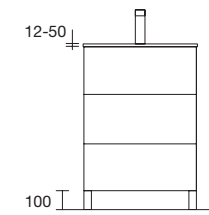

PATAS PARA LAVABOS DE ENCASTRE /
ALTURA 100 mm