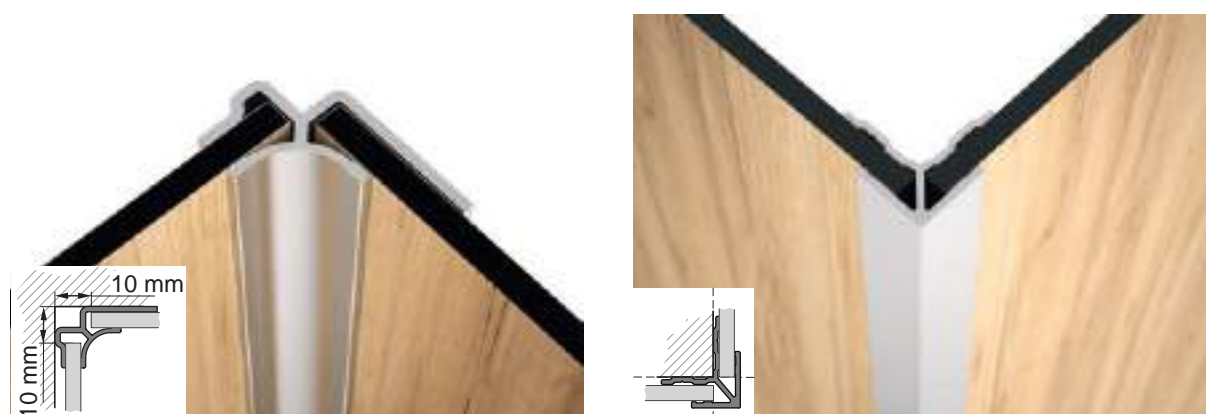

PERFIL PARA ESQUINA INTERIOR

PERFIL PARA ESQUINA EXTERIOR

PERFILES PARA PANELES DE 4 MM

Stock	COD.	€	
	87579	REMATE FINAL	22
	87580	UNIÓN PANELES FRONTALES	29
	87581	PERFIL ESQUINA INTERIOR	33
	87582	PERFIL ESQUINA EXTERIOR	33

COLUMNA DE HIDROMASAJE

CON GRIFERIA TERMOSTÁTICA

CARACTERÍSTICAS TÉCNICAS COLUMNAS

1. Columna multifunción
2. Cuerpo en acero inox. cromo
3. Grifería termostática
4. Ducha cenital doble función efecto lluvia (Deco, Nova, Square, Duplo) y efecto cascada (Duplo).
5. Rociador de mano en latón con flexo incluido
6. Llaves de regulación/funciones
7. Seis sets anti calcáreos con función presión
8. Reductor de presión