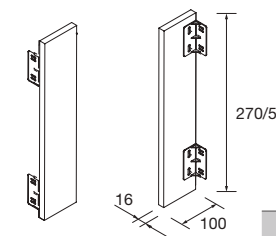

REGLETAS DE REMATE

	Blanco brillo	White cotton	Black velvet	Natural	Roble África	Pino bahía	Alsacia	€
270	COD. 24305	COD. 96800	COD. 96809	COD. 24308	COD. 91082	COD. 24310	COD. 24311	8
540	24312	96810	96811	24315	91083	24317	24318	12
768	96812	96813	96814	96815	96816	96817	96818	15