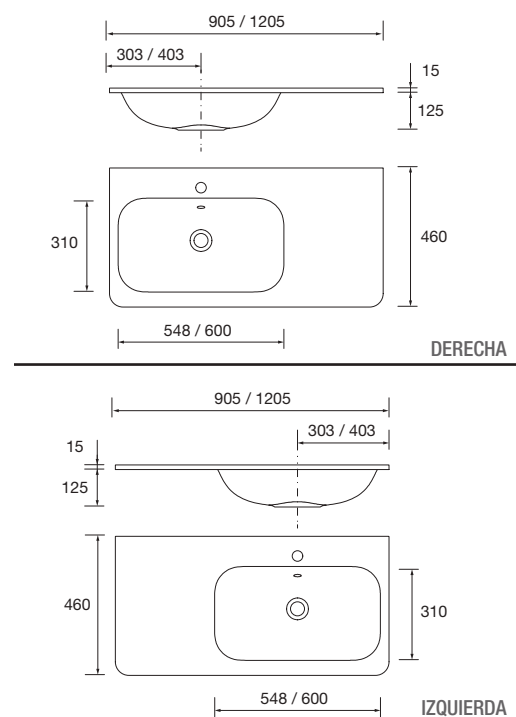

Lavabo UNIQ 905 coqueta a la izquierda Mineralsolid mate
sin sifón ni desagüe clicker
905 x 15 x 460 mm
24544 399 €

Lavabo UNIQ 1205 coqueta a la izquierda Mineralsolid mate
sin sifón ni desagüe clicker
1205 x 15 x 460 mm
24546 459 €

DIFERENTES POSIBILIDADES

GUÍA DE ELECCIÓN

TAMAÑO DEL MUEBLE

TALADRO PARA GRIFO
CON GRIFO EN ENCIMERA

CON GRIFO A PARED

TOALLERO OPCIONAL
TOALLERO A LA DERECHA

TOALLERO A LA IZQUIERDA