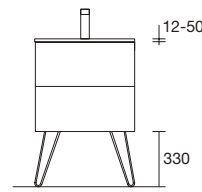

PATAS PARA LAVABOS INTEGRALES
ALTURA 330 mm