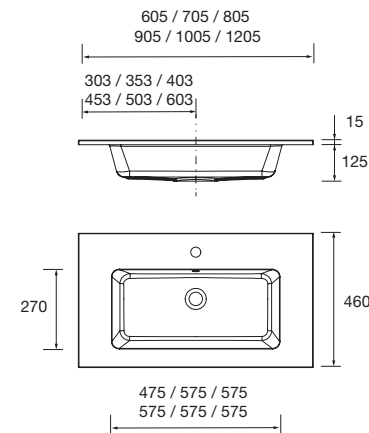

Lavabo VILNA 605 Mineralsolid mate
sin sifón ni desagüe clicker
605 x 460 x 15 mm