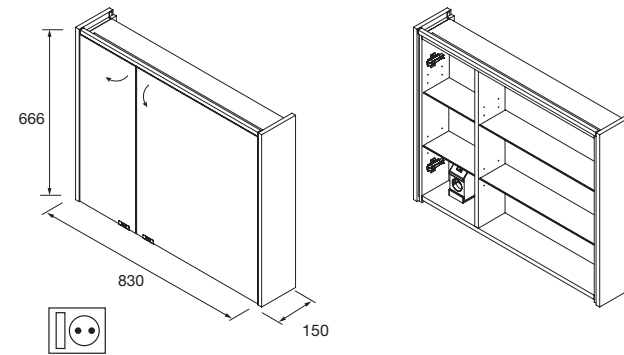

ARMARIO ALLIANCE MEDIDA 830

	cod.	€
BLANCO BRILLO	83178	734
WHITE COTTON	96901	734
BLACK VELVET	96902	734
NATURAL	83181	734
ROBLE ÁFRICA	91101	734
PINO BAHÍA	83184	734
ALSACIA	83183	734

new product