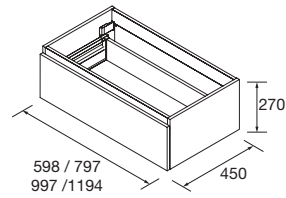

COQUETA SUSPENDIDA SPIRIT 1 CAJÓN SIN SALVASIFÓN

Coqueta suspendida de 1 cajón metálico extracción total sin salvasisfón, interiores Carbón-TX y cierre con freno.
Tirador no incluido, 3 acabados disponibles