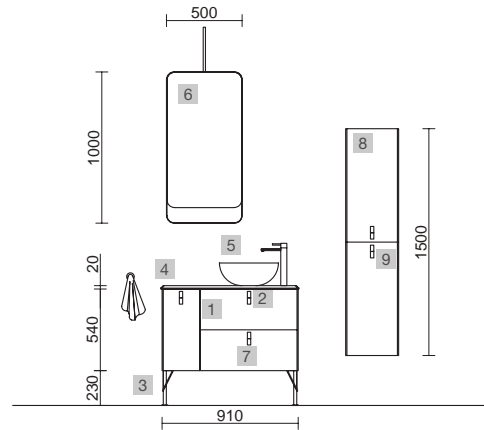

COD.	DESCRIPCIÓN	€
COMPOSICIÓN CON MUEBLE DE 900		
1	83125 Mueble suspendido UNIIQ 900 Blue fog izquierdo 1 puerta y 2 cajones con freno 897 x 540 x 450 mm	547
2	24724 Tirador UNIIQ Negro Juego de 3 unidades para Mueble	21
3	84129 Juego 2 patas DEVA Negro 230 mm	51
4	85169 Encimera UNIIQ 900 izquierda Negro marquina para lavabo de posar 910 x 20 x 460 mm	393
5	87734 Lavabo de posar LOKUM Porcelana negra mate sin sifón ni desagüe clicker Ø 375 x 135 mm	230
PRECIO TOTAL DEL CONJUNTO		1242