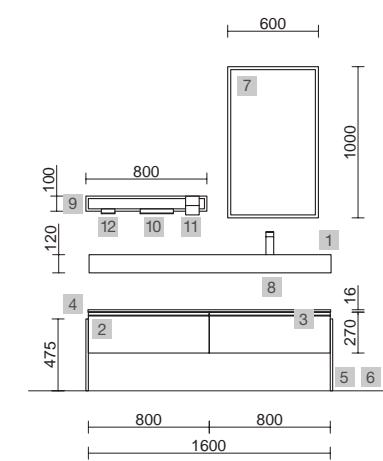

MUEBLE 3 CAJONES

COQUETA 1 CAJÓN

CARACTERÍSTICAS

ACABADOS

COMPLEMENTA

SPIRIT 1600 ROBLE ÁFRICA

COD.	DESCRIPCIÓN	€	OPCIONALES	€	
COMPOSICIÓN 1600 ROBLE ÁFRICA					
1	97826	1229	7	25640	
Lavabo a medida NAILA 1501/1800 Solid surface blanco mate con faldón, de 1501 hasta 1800 con 1 poza, con o sin mecanizado 1501 - 1800 x 120 x 460 mm			Espejo VINCI 1000 horizontal vertical con marco aluminio negro mate 600 x 1000 mm		
2	90952	654	8	26985	
Coqueta suspendida SPIRIT 800 Roble áfrica x 2 1 cajón metálico con freno 797 x 270 x 450 mm			Sifón VINCI Negro mate con válvula clicker		
3	90993	38	AUXILIARES		
Tirador SPIRIT 800 Negro soft x 2			COD.	DESCRIPCIÓN	€
4	91097	414	9	97677	149
Encimera a medida Roble áfrica de 1401 hasta 1800 para mueble y coqueta, con o sin mecanizado 1401 - 1800 x 16 x 460 mm			Frontal metálico LLOYD Negro mate 800 x 100 x 29 mm		
5	97721	330	10	97666	75
Estructura metálica LLOYD BAJA Negro mate x 2 para mueble y encimera Kompakt 345 x 16 x 475 mm			Repisa LLOYD Negro mate para muebles y estructuras Lloyd 220 x 32 x 112 mm		
6	97710	180	11	97670	85
Acople LLOYD Negro mate x 4 para mueble 311 x 15 x 30 mm			Cesta LLOYD Negro mate para muebles y estructuras Lloyd 90 x 124 x 100 mm		
PRECIO TOTAL DEL CONJUNTO		2845	12	97668	49
			Porta secador/plancha LLOYD Negro mate para muebles y estructuras Lloyd 140 x 32 x 106 mm		