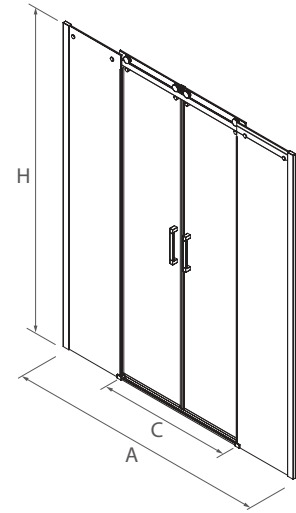

FRONTAL DUCHA

MEDIDAS (A)	ALTURA (H)	ACCESO (C)	ACABADO	Nº EMBALAJES	Transparente		Fumé		Vidrio matizado		Serigrafía	
					COD.	€	COD.	€	COD.	€	COD.	€
1400 - 1800	1950	632 - 732	Plata brillo	2	95345	1142	95347	1317	95349	1296	95351	1570
1801 - 2000	1950	632 - 732	Plata brillo	2	95346	1183	95348	1379	95350	1348	95353	1657