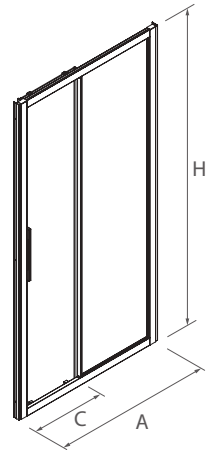

SERIE CLEAR

Frontal entre paredes con lateral

CORREDERA 1 PUERTA / 1 FIJO CON LATERAL FIJO

- Vidrio templado de seguridad de 6 mm.
- Acabado de vidrio templado estándar, transparente.
- Acabado de vidrio templado especial, transparente y fumé.
- Color de la periferia, plata brillo.
- Sistema de apertura, puerta corredera.
- Tipo de cierre, goma magnética.
- Compensación, 50 mm frontal / 25 mm lateral fijo.
- Reversible.
- Asas incluidas.
- Fabricación estándar.
- Fabricación especial.
- Rodamiento regulable.

FRONTAL DUCHA

Stock	Transparente					
	MEDIDAS (A)	ALTURA (H)	ACCESO (C)	ACABADO	Nº EMBALAJES	COD. €
	*940 - 990	1950	<400	Plata brillo	1	16770 430
	990 - 1040	1950	420	Plata brillo	1	17048 430
	1040 - 1090	1950	440	Plata brillo	1	16771 430
	1090 - 1140	1950	440	Plata brillo	1	17049 432
	1140 - 1190	1950	490	Plata brillo	1	16740 432
	1190 - 1240	1950	490	Plata brillo	1	17050 434
	1240 - 1290	1950	540	Plata brillo	1	16741 434
	1290 - 1340	1950	540	Plata brillo	1	17051 436
	1340 - 1390	1950	590	Plata brillo	1	16742 436
	1390 - 1440	1950	590	Plata brillo	1	17052 457
	1440 - 1490	1950	615	Plata brillo	1	16743 457
	1490 - 1540	1950	615	Plata brillo	1	17053 461
	1540 - 1590	1950	615	Plata brillo	1	16744 461
	1590 - 1640	1950	615	Plata brillo	1	17054 475
	1640 - 1690	1950	615	Plata brillo	1	16745 475
	1690 - 1740	1950	615	Plata brillo	1	17055 515
	1740 - 1790	1950	615	Plata brillo	1	16772 515