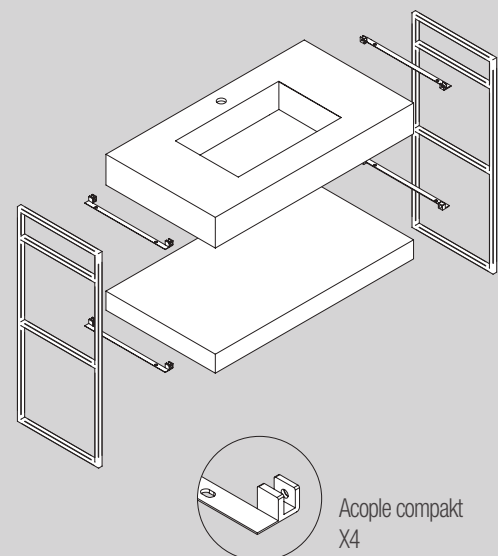

LLOYD CON COMPAKT Y REPISA COMPAKT