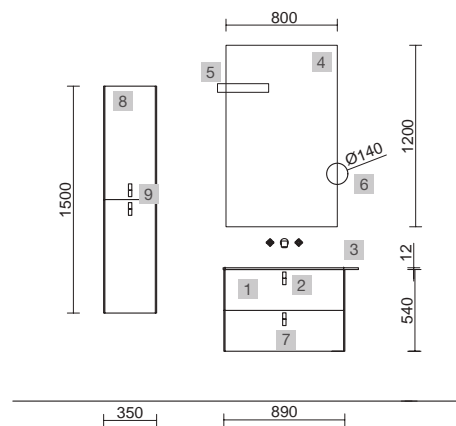

COD.	DESCRIPCIÓN	€
COMPOSICIÓN CON MUEBLE DE 800		
1	96636 Mueble suspendido UNIIQ 800 Humo 2 cajones con freno 797 x 540 x 450 mm	489
2	24719 Tirador UNIIQ Blanco Juego de 2 unidades para Mueble/Pilar	15
3	96788 Lavabo UNIIQ 890 Solid surface blanco mate grifo opcional, toallero opcional, sin sifón ni desagüe clicker 890 x 12 x 460 mm	479
PRECIO TOTAL DEL CONJUNTO		983

OPCIONALES		
COD.	DESCRIPCIÓN	€
4	87584 Espejo SENA 1200 horizontal luna 5 mm 1200 x 800 mm	142
5	97640 Aplique JUDI (5 W- 5700%)	49
6	24569 Espejo Aumento (x3) con fijación a Luna Multiposición Ø140 mm	60
7	16994 Sifón válvula abierta con desagüe Latón cromado	69

AUXILIARES		
COD.	DESCRIPCIÓN	€
8	24698 Pilar suspendido UNIIQ Humo izquierdo / derecho 2 puertas con freno 350 x 1500 x 350 mm	540
9	24719 Tirador UNIIQ Blanco Juego de 2 unidades para Mueble/Pilar	15