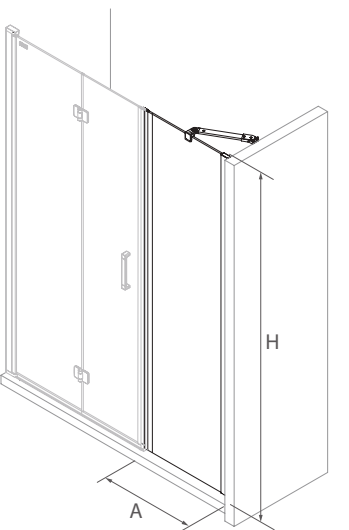

- Vidrio templado de seguridad de 6 mm.
- Acabado de vidrio templado estándar, transparente.
- Acabado de vidrio templado especial, transparente.
- Tratamiento anti-cal incluido.
- Color de la periferia, plata brillo.
- Sistema de apertura, puerta abatible 90°.
- Tipo de cierre, perfil magnético.
- Compensación, 40 mm frontal / 20 mm lateral fijo.
- Reversible.
- Asas incluidas.
- Fabricación estándar.
- Fabricación especial, lateral fijo
- Altura: 2050 mm.

FRONTAL DUCHA

Stock	FRONTAL DUCHA					
	MEDIDAS (A)	ALTURA (H)	ACCESO (C)	ACABADO	Nº EMBALAJES	Transparente COD. €
	670 - 690	2050	600	Plata brillo	1	26731 447
	770 - 790	2050	700	Plata brillo	1	26732 471
	870 - 890	2050	800	Plata brillo	1	26733 495
	970 - 990	2050	900	Plata brillo	1	26734 518

LATERALES FIJOS

Stock	LATERALES FIJOS				
	MEDIDAS (A)	ALTURA (H)	ACABADO	Nº EMBALAJES	Transparente COD. €
	662 - 682	2050	Plata brillo	1	26736 282
	762 - 782	2050	Plata brillo	1	26737 294
	862 - 882	2050	Plata brillo	1	26738 305

OPCIONALES

Stock	OPCIONALES		
	COD.	DESCRIPCIÓN	€
	22437	Soporte a pared	35

LATERALES FIJOS ESPECIALES / para frontales de ducha

Bajo pedido	LATERALES FIJOS ESPECIALES / para frontales de ducha				
	MEDIDAS (A)	ALTURA (H)	ACABADO	Nº EMBALAJES	Transparente COD. €
	< 600	1950	Plata brillo	1	93981 308
	601 - 800	1950	Plata brillo	1	93982 355
	801 - 1000	1950	Plata brillo	1	93983 448
	1001 - 1200	1950	Plata brillo	1	93984 499

* Consulte plazo de entrega a su distribuidor habitual.