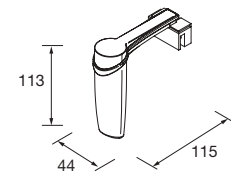

Applique PANDORA 308
cromo brillo luz led (8 W - 4000°K) IP
44 sujeción multienganche
308 x 96 x 32 mm
26784 72 €
Applique PANDORA 458
cromo brillo luz led (10 W - 4000°K) IP
44 sujeción multienganche
458 x 96 x 32 mm
26785 96 €