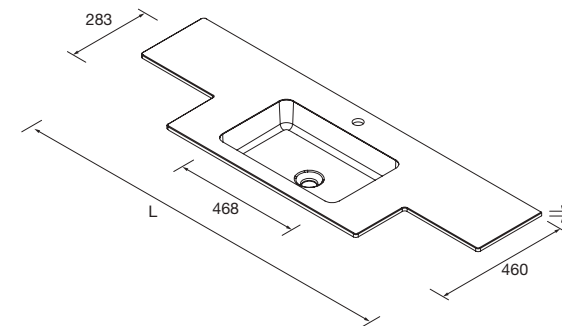

LAVABOS SOLID NAILA 12 MM DOBLE FONDO A MEDIDA Y CON MECANIZADO 1 POZA

Lavabos de solid surface de espesor 12 mm, longitud a medida hasta 2400 mm, con mecanizado para 1 poza y taladro para el grifo, terminación de fondo 260 mm combinable con las coquetas Alliance de doble fondo.