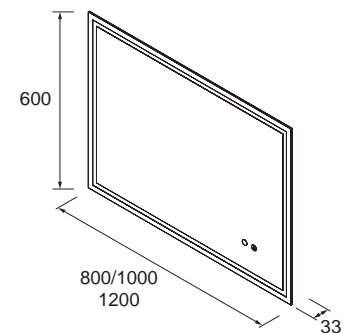

Espejo CHICAGO II 800
horizontal vertical con luz led, sensor y antivaho (30 W- 5700°K). IP44
800 x 600 mm
87853 446 €

Espejo CHICAGO II 1000
horizontal vertical con luz led, sensor y antivaho (30 W- 5700°K). IP44
1000 x 600 mm
87854 479 €

Espejo CHICAGO II 1200
horizontal vertical con luz led, sensor y antivaho (40 W- 5700°K). IP44
1200 x 600 mm
87855 524 €