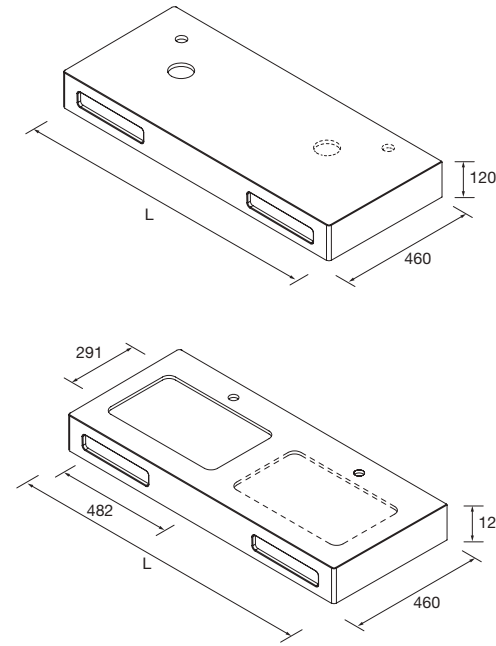

ENCIMERAS SOLID CON FALDÓN A MEDIDA Y CON MECANIZADO

Encimeras de solid surface con faldón 120 mm, longitud a medida hasta 2400, combínalo con pozas de posar o semiencastre solid.

Elige la longitud, selecciona 1 o 2 pozas, posición para el taladro para el grifo y mecanizado para toallero frontal.

Escuadras y tornillería de fijación incluidas.

BAJO PEDIDO

Solid surface blanco mate

	COD.	€
600 - 900	97789	629
901 - 1200	97794	699
1201 -1500	97804	799
1501 - 1800	97814	989
1801 - 2400	97815	1199

Descarga la hoja de pedido

GUÍA DE ELECCIÓN

TIPO DE LAVABO

POSAR

SEMIENCASTRE

Nº DE POZAS

1 POZA

2 POZAS

TALADRO PARA GRIFO

CON GRIFO EN ENCIMERA

CON GRIFO A PARED

MECANIZADO TOALLERO

SIN TOALLERO

CON TOALLERO

Lavabos de Posar (Porcelana blanca)

ALTIRO
Porcelana blanca mate

COD.	€
24555	230

SEDUCTION
Porcelana blanca

COD.	€
21854	202

KANDY
Porcelana blanca

COD.	€
91489	202

LOKUM
Porcelana negra mate

COD.	€
87734	230

VARMEGA
Porcelana blanca

COD.	€
24553	180

TENTO 400
Porcelana blanca

COD.	€
24551	165

TENTO 500
Porcelana blanca

COD.	€
24552	182

VERILA
Porcelana blanca

COD.	€
91487	179

NESLA
Porcelana blanca

COD.	€
91490	179

ELLEN
Porcelana blanca

COD.	€
91488	190

Lavabos de Posar (Solid Surface)

BOL
Solid surface blanco mate

COD.	€
26536	252

BULKAN
Solid surface negro

COD.	€
91491	232

BICA
Solid surface blanco mate

COD.	€
97647	252

BICA
Solid surface Bicolor

COD.	€
97648	272

TALEA
Solid surface blanco mate

COD.	€
97649	252

TALEA
Solid surface Bicolor

COD.	€
97652	272

Lavabos semiencastre (Solid Surface)

MAEL
Solid surface blanco mate

COD.	€
97654	252

MAEL
Solid surface Bicolor

COD.	€
97655	272