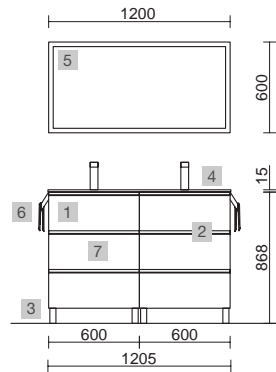

SPiRiT 1200 NATURAL

COD.	DESCRIPCIÓN	€
COMPOSICIÓN DOBLE 1200 NATURAL		
1	90998 Mueble SPIRiT 600 Natural x 2 3 cajones metálicos con freno 598 x 768 x 450 mm	1166
2	90986 Tirador SPIRiT 600 Blanco soft x 6	96
3	83817 Juego 4 patas Blanco x 2 100 mm	30
4	91237 Lavabo VILNA 1205 doble Mineralsolid mate sin sifón ni desagüe clicker 1205 x 460 x 15 mm	455
PRECIO TOTAL DEL CONJUNTO		1747

OPCIONALES		
COD.	DESCRIPCIÓN	€
5	92652 Espejo ROMA 1200 horizontal vertical con marco blanco, luz led (10,8W- 5700°K.) IP 44 1200 x 600 mm	423
6	23028 Toallero doble JAZZ Blanco x 2 fondo 45 y 50 385 x 125 x 68 mm	124
7	13663 Sifón con desagüe clicker Latón cromado x 2	138

SPiRiT 1090/I ALSACIA

COD.	DESCRIPCIÓN	€
COMPOSICIÓN DE 1090 ALSACIA		
1	91008 Mueble SPIRiT 700 Alsacia 3 cajones metálicos con freno 697 x 768 x 450 mm	643
2	90990 Tirador SPIRiT 700 Negro soft x 3	54
3	97012 Coqueta ALLIANCE 300 Alsacia izquierdo / derecho 1 puerta apertura push 300 x 868 x 450 mm	237
4	97257 Juego 4 patas Cromo x 2 20 mm	40
5	91255 Encimera Pizarra negra de 1001 hasta 1400 para mueble y coqueta, con o sin mecanizado 1001 - 1400 x 12 x 460 mm	479
6	87734 Lavabo de posar LOKUM Porcelana negra mate sin sifón ni desagüe clicker Ø 375 x 135 mm	230
PRECIO TOTAL DEL CONJUNTO		1683

OPCIONALES		
COD.	DESCRIPCIÓN	€
7	91118 Espejo ROMA 1000 horizontal vertical con marco negro, luz led (10,8W- 5700°K.) IP 44 1000 x 600 mm	381
8	16994 Sifón válvula abierta con desagüe Latón cromado	69
AUXILIARES		
COD.	DESCRIPCIÓN	€
9	97704 Frontal madera LLOYD Alsacia 400 x 130 x 29 mm	39
10	97670 Cesta LLOYD Negro mate para muebles y estructuras Lloyd 90 x 124 x 100 mm	85
11	97666 Repisa LLOYD Negro mate para muebles y estructuras Lloyd 220 x 32 x 112 mm	75