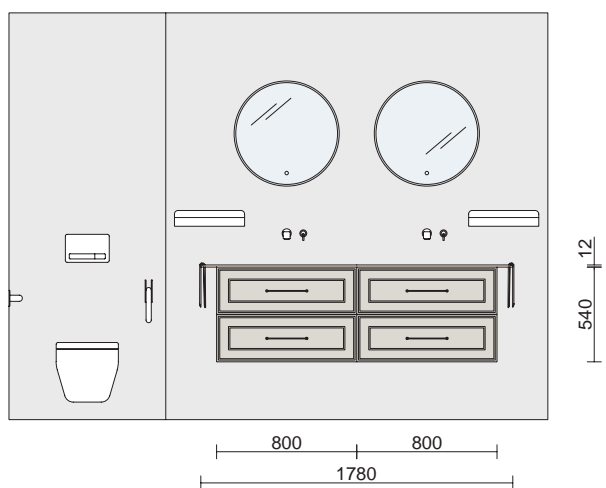

DIFERENTES OPCIONES DE SOLUCIONES

Si lo prefieres también puedes poner un lavabo de posar: