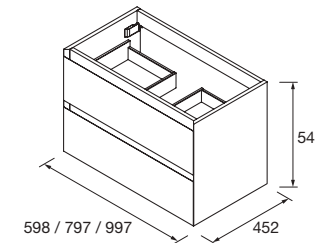

Pure	Real	Intense	
	COD.	COD.	COD.	€
600	91356	91357	91358	731
800	91359	91360	91361	838
1000	91362	91366	91367	946

MUEBLE SUSPENDIDO MOMENT 2 CAJONES

Mueble suspendido de 2 cajones de madera de extracción total con cierre amortiguado, capacidad de 40 kg.