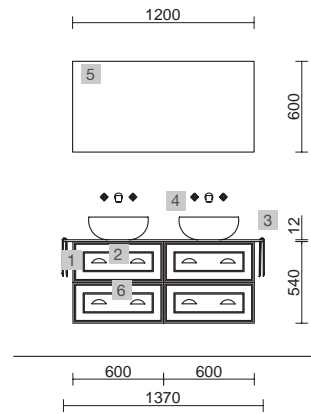

COD.	DESCRIPCIÓN	€
COMPOSICIÓN DE 1370 NIGHT BLUE		
1	91302 Mueble suspendido RENOIR 600 Night blue x 2 2 cajones metálicos con freno 598 x 540 x 450 mm	1160
2	91336 Tirador FOLK Gold x 8	104
3	97514 Encimera Mármol blanco de 1001 hasta 1400 para mueble y coqueta, con o sin mecanizado 1001 - 1400 x 12 x 460 mm	479
4	26536 Lavabo de posar BOL Solid surface blanco mate x 2 sin sifón ni desagüe clicker Ø 390 x 140 mm	504
PRECIO TOTAL DEL CONJUNTO		2247