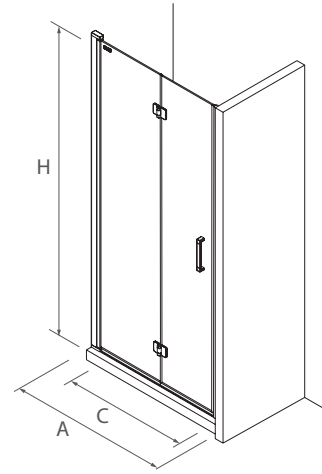

SERIE ODENSE
Frontal entre paredes

PUERTA ABATIBLE / PLEGABLE

- Vidrio templado de seguridad de 6 mm.
- Acabado de vidrio templado estándar, transparente.
- Acabado de vidrio templado especial, transparente.
- Tratamiento anti-cal incluido.
- Color de la periferia, plata brillo.
- Sistema de apertura, puerta abatible 90°.
- Tipo de cierre, perfil magnético.
- Compensación, 40 mm frontal / 20 mm lateral fijo.
- Reversible.
- Asas incluidas.
- Fabricación estándar.
- Fabricación especial, lateral fijo
- Altura: 2050 mm.