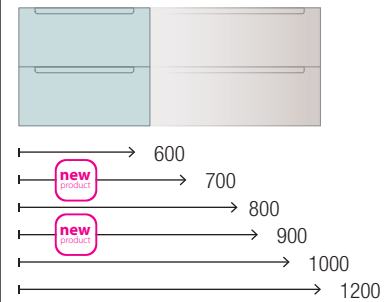

TECNOLÓGICO

La tecnología de recubrimiento 3D es la que permite a la familia Monterrey tener los diferentes acabados de nuestra selección de maderas que conjunto con los lacados alto brillo distinguen a esta serie elegante y singular.

MUEBLE 2 CAJONES