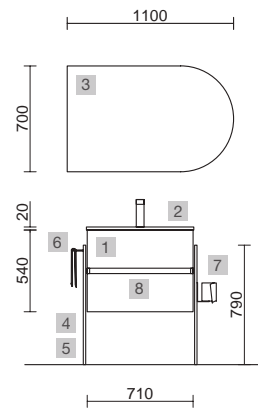

AUXILIARES		
COD.	DESCRIPCIÓN	€
6	83444 Módulo tocador ALLIANCE Natural con puerta, cajón y espejo abatible 352 x 1000 x 360 mm	415

FUSSION 40 700 BLACK VELVET

COD.	DESCRIPCIÓN	€	OPCIONALES	€	
COMPOSICIÓN CON MUEBLE DE 700					
1	96694 Mueble suspendido FUSSION LINE 700 fondo 40 Black velvet 2 cajones con freno 697 x 540 x 385 mm	288	3	97644 Espejo EMILE 700 horizontal vertical con luz led (20 W- 5700°K) IP44 700 x 1100 mm	407
2	97070 Lavabo Fondo 40 IBERIA 710 Porcelana blanca sin sifón ni desagüe clicker 710 x 20 x 395 mm	143	4	97720 Estructura metálica LLOYD ALTA Negro mate x 2 para mueble y encimera Compact 345 x 16 x 790 mm	390
PRECIO TOTAL DEL CONJUNTO		431	5	97710 Acople LLOYD Negro mate x 4 para mueble 311 x 15 x 30 mm	180
			6	97664 Toallero LLOYD Negro mate para muebles y estructuras Lloyd 340 x 95 x 32 mm	85
			7	97669 Portarrollos supletorio LLOYD Negro mate para muebles y estructuras Lloyd 30 x 124 x 75 mm	42
			8	26985 Sifón VINCI Negro mate con válvula clicker	113