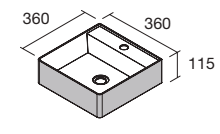

TALEA
Solid surface Bicolor

COD.	€
97652	272