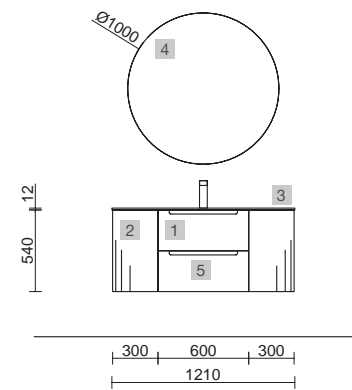

MONTERREY 1210 BLACK VELVET

COD.	DESCRIPCIÓN	€
COMPOSICIÓN 1210 BLACK VELVET		
1	91039 Mueble suspendido MONTERREY 600 Black velvet 2 cajones metálicos con freno 598 x 540 x 450 mm	541
2	97027 Coqueta suspendida ALLIANCE 300 Black velvet x 2 izquierda / derecha 1 puerta curva apertura push 300 x 540 x 450 mm	778
3	97531 Lavabo a medida NAILA 1201/1500 Solid surface blanco mate de 1201 hasta 1500 mm, con 1 poza sin sifón ni desagüe clicker, con o sin mecanizado 1201 - 1500 x 12 x 460 mm	699
PRECIO TOTAL DEL CONJUNTO		2018
OPCIONALES		
COD.	DESCRIPCIÓN	€
4	83964 Espejo MOON 1000 circular con luz led (4,8 W- 4000°K.) IP44 Ø 1000 mm	352
5	26985 Sifón VINCI Negro mate con válvula clicker	113