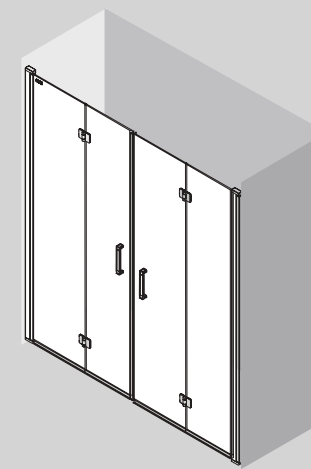

FRONTAL 2 PUERTAS 2 FIJOS

Ultra-Protect

Tratamiento antical incluido.