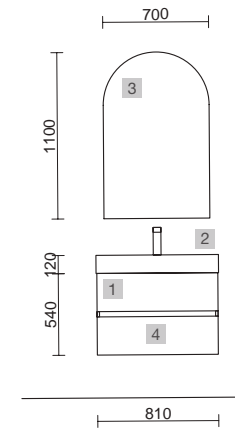

COD.	DESCRIPCIÓN	€	OPCIONALES	€	
COMPOSICIÓN DE MUEBLE DE 800					
1	23326 Mueble suspendido FUSSION LINE 800 Alsacia 2 cajones con uñero y freno 797 x 540 x 450 mm	308	3	97644 Espejo EMILE 700 horizontal vertical con luz led (20 W- 5700°K) IP44 700 x 1100 mm	407
2	87727 Lavabo VENETO 810 con apoyo Porcelana blanca una poza sin sifón ni desagüe clicker 810 x 120 x 460 mm	215	4	13663 Sifón con desagüe clicker Latón cromado	69
	PRECIO TOTAL DEL CONJUNTO	523