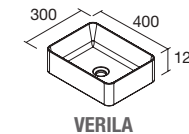

VERILA
Porcelana blanca

COD.	€
91487	179