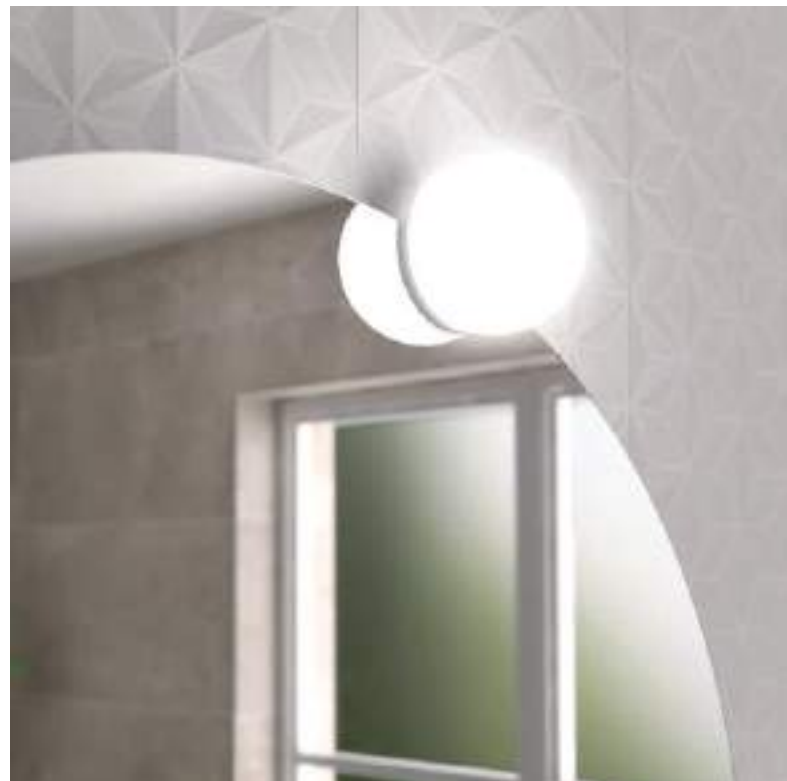

Aplique GILDA 90
(5 W- 4000°K) IP44
Ø 90 mm
91238 52 €