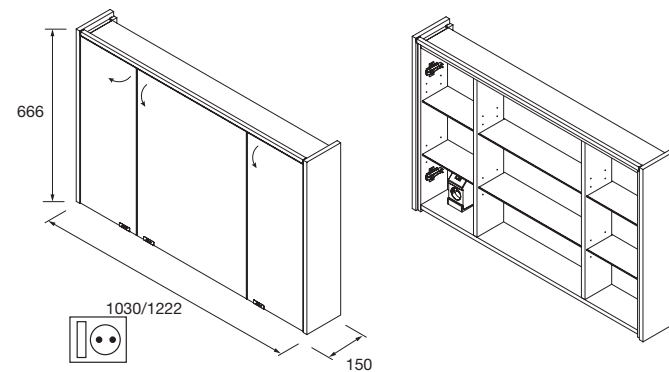

FRONTAL LLOYD

ARMARIO ALLIANCE MEDIDA 1222

	cod.	€
BLANCO BRILLO	83211	980
WHITE COTTON	96905	980
BLACK VELVET	96906	980
NATURAL	83214	980
ROBLE ÁFRICA	91103	980
PINO BAHÍA	83217	980
ALSACIA	83216	980

new product