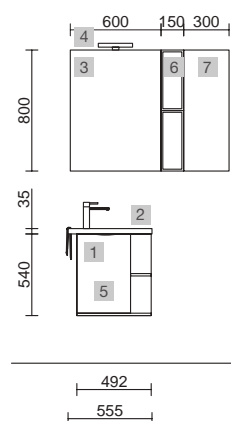

COD.	DESCRIPCIÓN	€
COMPOSICIÓN CON MUEBLE MARTHA		
1	26832 Mueble suspendido MARTHA 490 Alsacia 1 puerta con freno 492 x 540 x 220 mm	157
2	24785 Lavabo MARTHA 555 Solid surface blanco mate sin sifón ni desagüe clicker 555 x 35 x 225 mm	211
PRECIO TOTAL DEL CONJUNTO		368

OPCIONALES		
COD.	DESCRIPCIÓN	€
3	16908 Espejo SENA 600 horizontal vertical luna 5 mm 600 x 800 mm	87
4	21735 Aplique PANDORA 308 cromo brillo luz led (8 W- 5700°K) IP 44 sujeción multienganche 308 x 112 x 32 mm	72
5	16994 Sifón válvula abierta con desagüe Latón cromado	69

AUXILIARES		
COD.	DESCRIPCIÓN	€
6	22900 Módulo ALLIANCE 400 Carbón-TX x 2 horizontal vertical 1 hueco 400 x 150 x 162 mm	112
7	96940 Módulo ALLIANCE 300 Blanco brillo izquierdo / derecho 1 puerta apertura push 300 x 800 x 162 mm	198