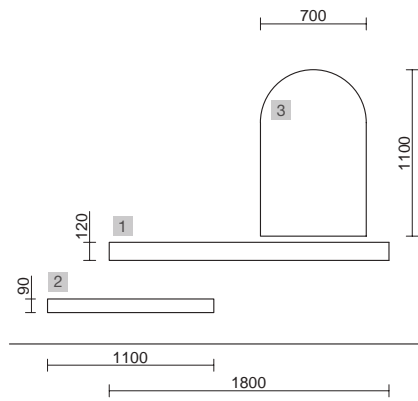

COMPAKT 1800 HAVANA

COD.	DESCRIPCIÓN	€
COMPOSICIÓN 1800 HAVANA		
1	84069 Encimera COMPAKT 51 Havana de 1601 hasta 1800 mm, para 1 lavabo de posar 1601 - 1800 x 510 x 120 mm	1071
PRECIO TOTAL DEL CONJUNTO		1071
OPCIONALES		
COD.	DESCRIPCIÓN	€
2	84090 Repisa COMPAKT 42 Havana de 1001 hasta 1200 mm 1001 - 1200 x 420 x 90 mm	693
3	97644 Espejo EMILE 700 horizontal vertical con luz led (20 W- 5700°K) IP44 700 x 1100 mm	407