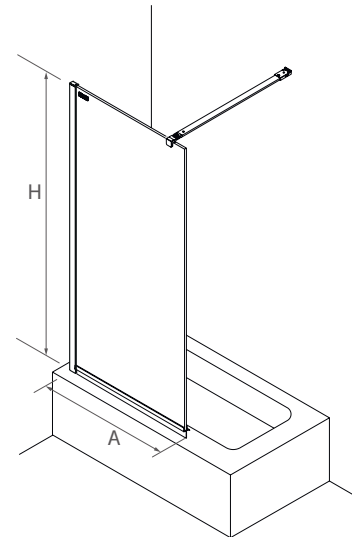

SERIE HEAVEN BATH

Walk-in bañera fijo

FIJO DE BAÑERA

- Vidrio templado de seguridad de 8 mm.
- Acabado de vidrio templado especial, transparente.
- Vidrio serigrafiado, Deco 4 - 5 - 6
- Tratamiento anti-cal incluido.
- Color de la periferia, plata brillo.
- Compensación, 10 mm.
- Reversible.
- Tensor incluido.
- Fabricación especial.
- Tipo de instalación, sobre bañera
- Altura: 1000 - 1500 mm.

DE PASO ESPECIALES

MEDIDAS (A)	ALTURA (H)	ACABADO	Nº EMBALAJES	Transparente		Fumé		Translúcido	
				COD.	€	COD.	€	COD.	€
< 400	1000 - 1500	Plata brillo	1	26868	210	26871	269	26874	232
400 - 800	1000 - 1500	Plata brillo	1	26869	291	26872	397	26875	351
800 - 1000	1000 - 1500	Plata brillo	1	26870	375	26873	481	26876	468

* Consulte plazo de entrega a su distribuidor habitual.