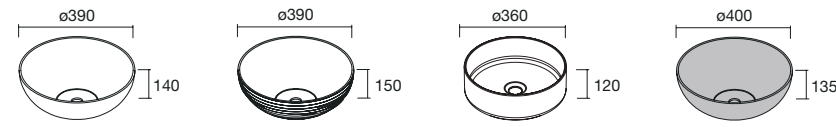

Lavabos de Posar (Porcelana blanca)

ALTIRO		SEDUCTION		KANDY		LOKUM	
Porcelana blanca mate		Porcelana blanca		Porcelana blanca		Porcelana negra mate	
COD.	€	COD.	€	COD.	€	COD.	€
24555	230	21854	202	91489	202	87734	230