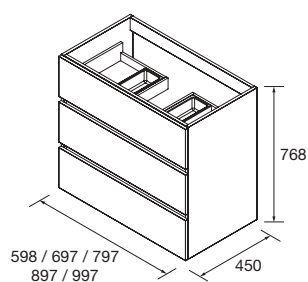

MUEBLE SUSPENDIDO FUSION LINE 2 CAJONES

Mueble suspendido de 2 cajones de madera en acabado Carbón-TX, con guías ocultas de extracción Plus, organizador de cajón superior incluido.

	Blanco brillo	White cotton	Black velvet	Natural	Roble África	Pino bahía	Alsacia	€
	COD.	COD.	COD.	COD.	COD.	COD.	COD.	
600	23311	96372	96385	23315	91055	26553	23314	283
700	23317	96373	96386	23321	91056	26554	23320	300
800	23323	96374	96387	23327	91057	26555	23326	308
900	23329	96375	96388	23333	91058	26556	23332	337
1000	23305	96376	96389	23309	91059	26557	23308	357

MUEBLE FUSION LINE 3 CAJONES

Mueble a suelo de 3 cajones de madera en acabado Carbón-TX, con guías ocultas de extracción Plus, organizador de cajón superior incluido. Patas no incluidas, 3 acabados disponibles.

	Blanco brillo	White cotton	Black velvet	Natural	Roble África	Pino bahía	Alsacia	€
	COD.	COD.	COD.	COD.	COD.	COD.	COD.	
600	23258	96377	96390	23262	91060	26558	23261	367
700	26559	96378	96391	26562	91061	26565	26564	379
800	23264	96382	96392	23268	91062	26566	23267	388
900	26567	96383	96393	26570	91063	26573	26572	404
1000	23252	96384	96394	23256	91064	26574	23255	412

NOTA: patas necesarias para la instalación. Ver pag 337