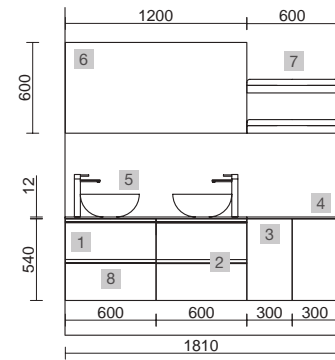

COD.	DESCRIPCIÓN	€
COMPOSICIÓN 1800 NATURAL		
1	26815 Mueble suspendido SPIRIT 600 Natural x 2 2 cajones metálicos con freno 598 x 540 x 450 mm	916
2	90986 Tirador SPIRIT 600 Blanco soft x 4	64
3	87515 Coqueta suspendida ALLIANCE 300 Natural x 2 izquierda / derecha 1 puerta apertura push, fondo reducido 300 x 540 x 250 mm	322
4	87980 Encimera Solid surface blanco mate doble fondo de 1501 hasta 1800 con o sin mecanizado 1501 - 1800 x 12 x 460 mm	589
5	26536 Lavabo de posar BOL Solid surface blanco mate x 2 sin sifón ni desagüe clicker Ø 390 x 140 mm	504
PRECIO TOTAL DEL CONJUNTO		2395