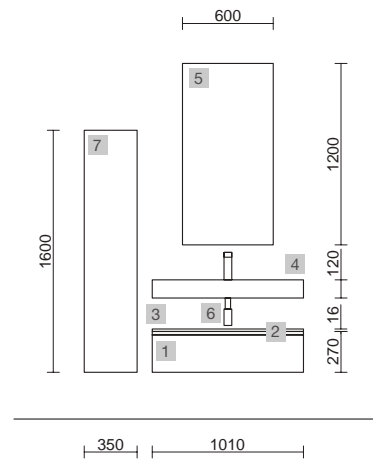

COD.	DESCRIPCIÓN	€
COMPOSICIÓN 1000 ALSACIA		
1	26625 Coqueta suspendida SPIRIT 1000 Alsacia 1 cajón metálico con freno 997 x 270 x 450 mm	353
2	90975 Tirador SPIRIT 1000 Negro soft	27
3	23470 Encimera Alsacia para mueble y coqueta, sin mecanizado 1000 x 16 x 460 mm	120
4	87728 Lavabo VENETO 1010 con apoyo Porcelana blanca una poza sin sifón ni desagüe clicker 1010 x 120 x 460 mm	249
PRECIO TOTAL DEL CONJUNTO		749

OPCIONALES		
COD.	DESCRIPCIÓN	€
5	20742 Espejo REFLEXO 1200 horizontal vertical luz led (17,28 W- 4200K) IP 44 1200 x 600 mm	367
6	26985 Sifón VINCI Negro mate con válvula clicker	113

AUXILIARES		
COD.	DESCRIPCIÓN	€
7	26867 Pilar suspendido ALLIANCE Alsacia izquierdo / derecho 1 puerta espejo con tirador y soft close 350 x 1600 x 349 mm	453