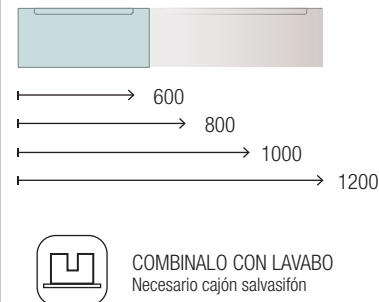

COQUETA 1 CAJÓN