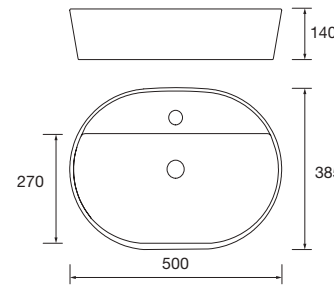

Lavabo de posar ELLEN Porcelana blanca
sin sifón ni desagüe
430 x 140 x 430 mm
91488 190 €