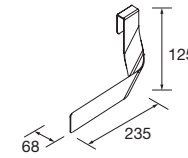

TOALLERO LATERAL PARA MUEBLE (SENCILLO)

Toallero sencillo JAZZ

Blanco	Negro	Anodizado brillo	
COD.	COD.	COD.	€
23027	27042	23024	43