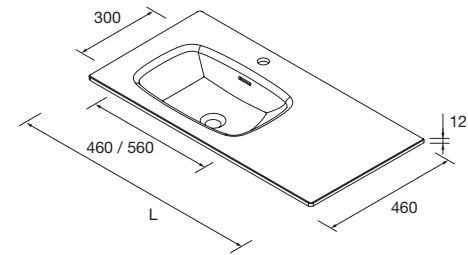

COLUMNA ESTÁNDAR

COLUMNA PARED

LAVABOS SOLID 12 MM A MEDIDA Y CON MECANIZADO (1 POZA 460)

Lavabos de solid surface de espesor 12 mm. longitud a medida hasta 2000 mm, con mecanizado para 1 poza y taladro para el grifo y terminación de esquina deseada.