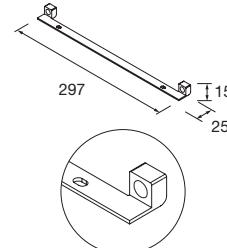

ACOPLE LLOYD MUEBLE

Se vende por unidad. Atención: Los acoples no se venden en Set. Se deberán pedir la cantidad de acoples correspondiente dependiendo de la composición

	Blanco mate	Negro mate	€
	COD.	COD.	
310	97708	97710	45