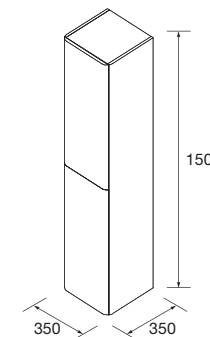

PILAR SUSPENDIDO UNIQ

Pilar suspendido reversible y cierre amortiguado. Interiores Carbón-TX. 4 baldas de cristal regulables en altura. Tiradores no incluidos, 3 acabados disponibles

	RAL 9016	RAL 240 30 05 PANTONE 7540C	RAL 220 80 05 PANTONE 4155C	RAL 120 50 05 PANTONE 4220C				
	Blanco mate	Antracita mate	Cielo	Bosque				
	COD.	€	COD.	€				
350	24692	450	24691	450	24706	540	24712	540