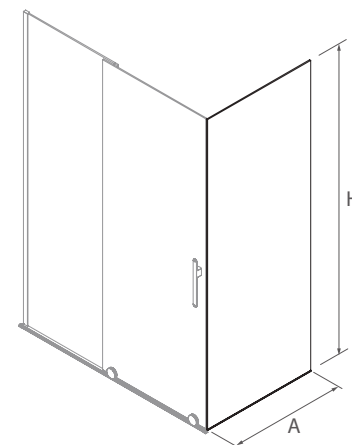

LATERAL FIJO

TENSORES

Stock	TENSORES		
	COD.	DESCRIPCIÓN	Plata brillo €
	82253	frontal a pared	59
	82254	angular a pared	69
	82445	Conector 2 soportes	13

82253 = 1220 mm
82254 = 1175 mm

⚠ Esta mampara, al contar con rodamientos inferiores, precisa de 6 cm. de espacio en el plato para su instalación, por favor compruebe que el marco o la base de su plato le permite esa medida