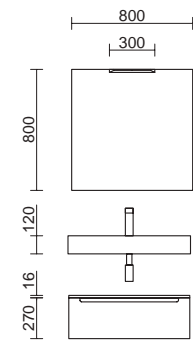

Eco options

872€

Eco plus

1073€

917€

1129€

1385€

1546€

VERSÁTIL

Spirit