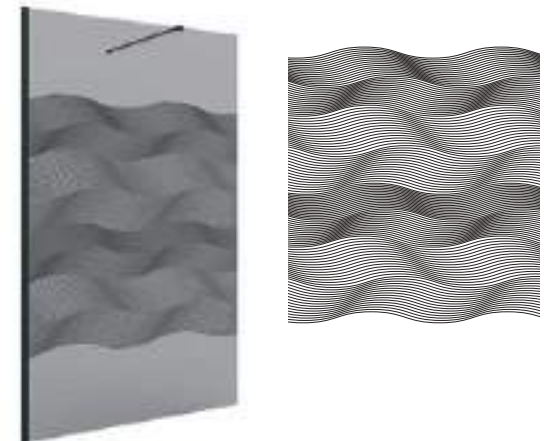

MEDIDAS (A)	ALTURA (H)	ACABADO	Nº EMBALAJES	MOIRE	
				COD.	€
< 400	1500 - 1950	Negro mate	1	26374	426
400 - 600	1500 - 1950	Negro mate	1	26375	479
600 - 800	1500 - 1950	Negro mate	1	26376	566
800 - 1000	1500 - 1950	Negro mate	1	26377	669
1000 - 1200	1500 - 1950	Negro mate	1	26378	757
1200 - 1400	1500 - 1950	Negro mate	1	26379	826

* Consulte plazo de entrega a su distribuidor habitual.

DE PASO MEDIDAS ESPECIALES - MOIRE

MEDIDAS (A)	ALTURA (H)	ACABADO	Nº EMBALAJES	Fumé MOIRE	
				COD.	€
< 400	1500 - 1950	Negro mate	1	26380	525
400 - 600	1500 - 1950	Negro mate	1	26381	577
600 - 800	1500 - 1950	Negro mate	1	26382	744
800 - 1000	1500 - 1950	Negro mate	1	26383	884
1000 - 1200	1500 - 1950	Negro mate	1	26384	973
1200 - 1400	1500 - 1950	Negro mate	1	26386	1096

* Consulte plazo de entrega a su distribuidor habitual.