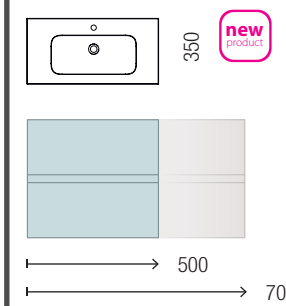

754€

Mueble Roble África • Lavabo Costanza • Espejo Oasis • Aplique Gilda • Juego 4 patas 100mm

REDUCIDO

FUSSION LINE F-40

FUSSION LINE F-35

CARACTERÍSTICAS

ACABADOS

FORMALES