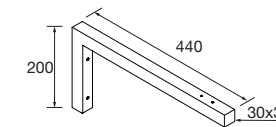

CON GRIFO EN ENCIMERA

CON GRIFO A PARED

MECANIZADO TOALLERO

SIN TOALLERO

CON TOALLERO

SOPORTE ENCIMERA TOALLERO

	Blanco	Negro	Cromo	€
420	COD. 89603	COD. 91492	COD. 91493	110

SOPORTE ENCIMERA L