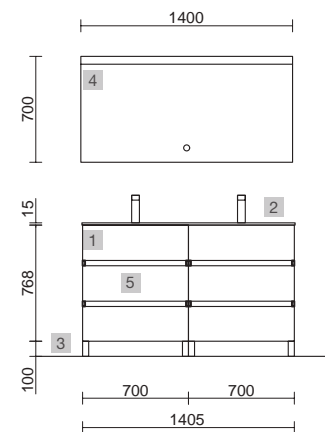

COD.	DESCRIPCIÓN	€	OPCIONALES	€	
COMPOSICIÓN 1400					
1	26564 Mueble FUSSION LINE 700 Alsacia x 2 3 cajones con uñero y freno 697 x 768 x 450 mm	758	4	97601 Espejo ORLEANS 1400 horizontal con luz led y sensor (30+36 W-5700ºK) IP44 1400 x 700 mm	499
2	97053 Lavabo VILNA 1405 doble MineralSolid mate sin sifón ni desagüe clicker 1405 x 460 x 15 mm	479	5	13663 Sifón con desagüe clicker Latón cromado x 2	138
3	83425 Juego 4 patas Negro mate x 2 100 mm	30			
PRECIO TOTAL DEL CONJUNTO		1267