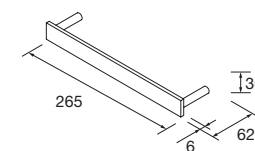

TIRADOR - TOALLERO COQUETA EXTRAÍBLE ALLIANCE

Tirador para coqueta Alliance en diferentes acabados, no incluido

	Blanco mate	Negro mate	Anodizado brillo	€
	COD.	COD.	COD.	
300	96995	96996	96999	28