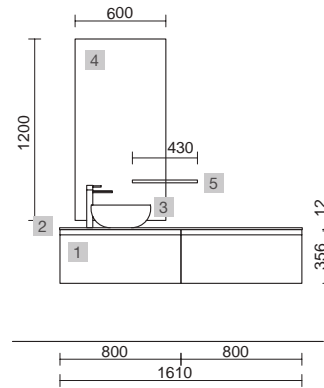

COD.	DESCRIPCIÓN	€
COMPOSICIÓN 1600		
1	91360 Mueble suspendido MOMENT 800 Real x 2 1 cajón con uñero y freno 797 x 356 x 452 mm	1676
2	24467 Encimera Solid surface blanco mate de 1401 hasta 1800 para mueble y coqueta, con o sin mecanizado 1401 - 1800 x 12 x 460 mm	589
3	26536 Lavabo de posar BOL Solid surface blanco mate sin sifón ni desagüe clicker Ø 390 x 140 mm	252
PRECIO TOTAL DEL CONJUNTO		2517