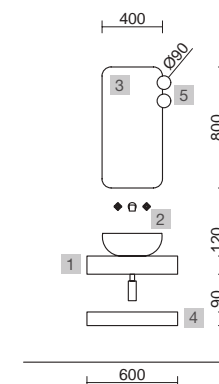

COMPAKT 600 PIEDRA GRIS

COD.	DESCRIPCIÓN	€	OPCIONALES
COMPOSICIÓN 600 PIEDRA GRIS			
1	26032 Encimera COMPAKT 46 Piedra gris de 600 hasta 800 mm, para 1 lavabo de posar 600 - 800 x 460 x 120 mm	460	
2	91491 Lavabo de posar BULKAN Solid surface negro sin sifón ni desagüe clicker Ø 390 x 140 mm	232	
PRECIO TOTAL DEL CONJUNTO		692	
COD.	DESCRIPCIÓN	€	
3	20729 Espejo ROTA 400 vertical 400 x 800 mm	90	
4	25937 Repisa COMPAKT 38 Piedra gris de 600 hasta 800 mm 600 - 800 x 380 x 90 mm	444	
5	91238 Aplique GILDA 90 x 2 (5 W- 4000%) IP44 Ø 90 mm	104