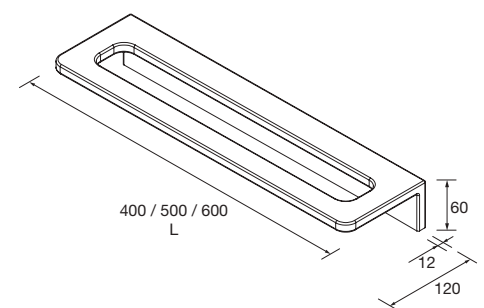

A MEDIDA

REGLETA FRONTAL PARA ENCIMERA

Regleta frontal de espesor 12 mm, para colocar sobre las encimeras y lavabos, corte a medida de longitud hasta 2400 mm y terminación de esquinas en función si los laterales van a pared.

NOTA: Encimeras especiales en longitud, plazo de servicio 15 días laborales.

	BAJO PEDIDO			€
	Solid surface blanco mate	Pizarra negra	Mármol blanco	
	COD.	COD.	COD.	
<1000	85486	91264	97581	62
1001 - 1400	85487	91265	97582	88
1401 - 1800	85488	91266	97583	113
1801 - 2000	85489	91267	97584	127
2001 - 2400	85490	91268	97585	152

TOALLEROS A MEDIDA SOLID SURFACE (STOCK)

NOTA: Encimeras especiales en longitud, plazo de servicio 15 días laborales.

Solid surface blanco mate			BAJO PEDIDO		
	COD.	€		COD.	€
400	26126	78	<400	24729	78
500	26127	107	401 - 600	24730	135
600	26128	122	601 - 800	24731	149

REPISA A MEDIDA SOLID SURFACE (STOCK)

NOTA: Encimeras especiales en longitud, plazo de servicio 15 días laborales.

Solid surface blanco mate			BAJO PEDIDO		
	COD.	€		COD.	€
400	82333	118	<400	24732	118
500	82334	160	401 - 600	24733	190
600	82335	190	601 - 800	24734	222

Descarga la hoja de pedido

TECNOLÓGICO

monterrey