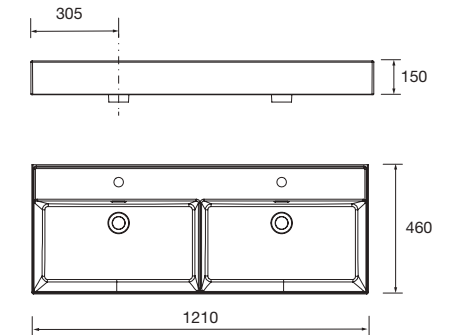

Lavabo VENETO 1210 doble Porcelana
blanca

sin sifón y desagüe clicker
1210 x 120 x 460 mm

23398 396 €