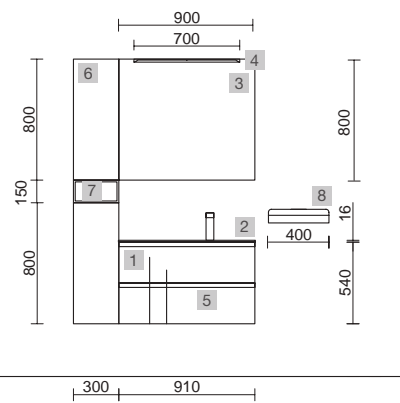

MAM 900/ BOSQUE

COD.	DESCRIPCIÓN	€
COMPOSICIÓN CON MUEBLE DE 900		
1	96737 Mueble suspendido MAM 900 Green forest izquierdo, 2 cajones metálicos con freno 897 x 540 x 505 mm	1066
2	83877 Lavabo MAM 900 coqueta a la izquierda Carga mineral blanco brillo sin sifón ni desagüe clicker 910 x 16 x 510 mm	247
PRECIO TOTAL DEL CONJUNTO		1313
OPCIONALES		
COD.	DESCRIPCIÓN	€
3	16911 Espejo SENA 900 horizontal vertical luna 5 mm 900 x 800 mm	95
4	84124 Aplique BOREAL 700 blanco luz led (10 W.) IP 44 (751lm) (5700 K)	148
5	13663 Sifón con desagüe clicker Latón cromado	69
AUXILIARES		
COD.	DESCRIPCIÓN	€
6	96951 Módulo ALLIANCE 300 Green forest x 2 izquierdo / derecho 1 puerta apertura push 300 x 800 x 162 mm	416
7	96921 Módulo ALLIANCE 300 Carbón-TX horizontal vertical 1 hueco 300 x 150 x 162 mm	54
8	82333 Repisa barandilla 400 Solid surface blanco mate 400 x 88 x 120 mm	118