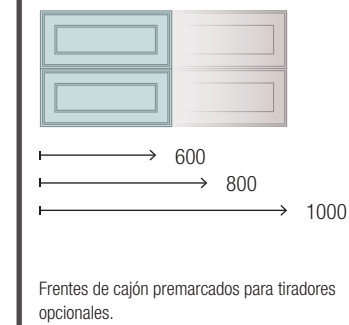

NUEVO CLÁSICO

Los plafonados de esta familia son elegantes y peculiares. Recuerdan al mueble clásico de aires renovados por su diseño y acabados super mate. El resultado de esta mezcla es cuanto menos peculiar.

MUEBLE 2 CAJONES