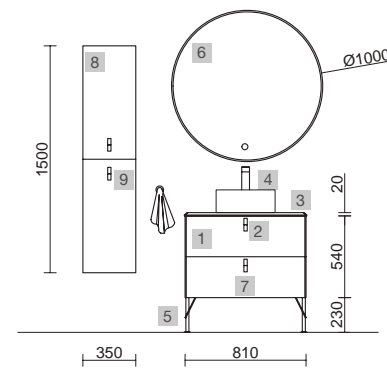

UNIIQ 800 TERRACOTA

COD.	DESCRIPCIÓN	€
COMPOSICIÓN CON MUEBLE DE 800		
1	96633 Mueble suspendido UNIIQ 800 Terracota 2 cajones con freno 797 x 540 x 450 mm	489
2	24719 Tirador UNIIQ Blanco Juego de 2 unidades para Mueble/Pilar	15
3	95084 Encimera UNIIQ 800 Calacatta para lavabo de posar 810 x 20 x 460 mm	375
4	97647 Lavabo de posar BICA Solid surface blanco mate sin sifón ni desagüe clicker Ø 390 x 105 mm	252
5	84128 Juego 2 patas DEVA Blanco 230 mm	51
PRECIO TOTAL DEL CONJUNTO		1182

OPCIONALES		
COD.	DESCRIPCIÓN	€
6	97637 Espejo GLOBE 1000 Blanco circular con luz led y sensor (20 W- 5700°K) IP44 Ø 1000 mm	429
7	16994 Sifón válvula abierta con desagüe Latón cromado	69

AUXILIARES		
COD.	DESCRIPCIÓN	€
8	96649 Pilar suspendido UNIIQ Terracota izquierdo / derecho 2 puertas con freno 350 x 1500 x 350 mm	540
9	24719 Tirador UNIIQ Blanco Juego de 2 unidades para Mueble/Pilar	15