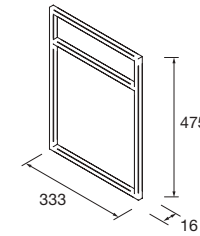

DIFERENTES POSIBILIDADES CON LAS ESTRUCTURAS LLOYD

LLOYD CON MUEBLES DE DOS CAJONES

LLOYD CON COMPAKT Y COQUETA DE 1 CAJÓN

LLOYD CON COMPAKT Y REPISA COMPAKT

LLOYD MUEBLE DOS CAJONES DE FONDO REDUCIDO

ESTRUCTURA LLOYD ALTA

Estructura metálica tubo cuadrado de 16 mm. combinable con mueble y Compact.
Acoples no incluidos, son necesarios 2 acoples para su instalación

	Blanco mate	Negro mate	
	COD.	COD.	€
345	97717	97720	195

ESTRUCTURA LLOYD BAJA

Estructura metálica tubo cuadrado de 16 mm. combinable con mueble y Compact.
Acoples no incluidos, son necesarios 2 acoples para su instalación

	Blanco mate	Negro mate	
	COD.	COD.	€
345	97718	97721	165

ACOPLE LLOYD MUEBLE

Se vende por unidad.
Atención: Los acoples no se venden en Set. Se deberán pedir la cantidad de acoples correspondiente dependiendo de la composición

	Blanco mate	Negro mate	
	COD.	COD.	€
310	97708	97710	45

ACOPLE LLOYD COMPAKT

Se vende por unidad.
Atención: Los acoples no se venden en Set. Se deberán pedir la cantidad de acoples correspondiente dependiendo de la composición

	Blanco mate	Negro mate	
	COD.	COD.	€
310	97709	97711	55

FRONTAL METÁLICO LLOYD

Frontal metálico combinable con accesorios LLOYd.
Estructura de tubo cuadrado de 16 mm.

	Blanco mate	Negro mate	
	COD.	COD.	€
400	97671	97674	129
600	97672	97675	139
800	97673	97677	149

FRONTAL LLOYD

Frontal de madera combinable con accesorios LLOYd.
Espesor de 16 mm.

	Natural	Roble África	Pino bahía	Alsacia	
	COD.	COD.	COD.	COD.	€
400	97680	97684	97700	97704	39
600	97681	97689	97702	97705	49
800	97682	97690	97703	97706	59