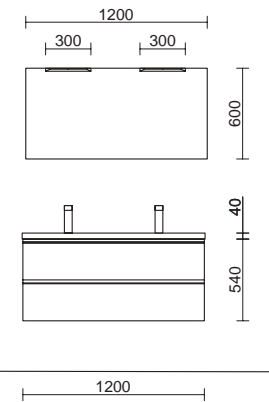

1352€

Mueble White cotton • Tirador negro • Lavabo Veneto • Espejo Oasis • Aplique Judi • Patas Klim • Toalleros Jazz