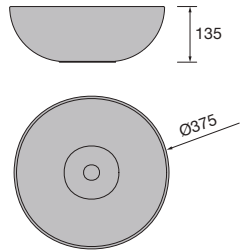

new product

Lavabo UNIQ 990 Solid surface blanco mate
grifo opcional, toallero opcional, sin sifón ni desagüe clicker
990 x 12 x 460 mm
96789 489 €

Lavabo UNIQ 1290 Solid surface blanco mate
grifo opcional, toallero opcional, sin sifón ni desagüe clicker
1290 x 12 x 460 mm
97377 549 €

Descarga la hoja de pedido

Lavabo de posar ALTIRO Porcelana blanca mate
sin sifón ni desagüe
Ø 390 x 140 mm
24555 230 €

Lavabo de posar LOKUM Porcelana negra mate
sin sifón ni desagüe clicker
Ø 375 x 135 mm
87734 230 €

DIFERENTES POSIBILIDADES

GUÍA DE ELECCIÓN

TAMAÑO DEL MUEBLE

POSICIÓN DE LA COQUETA

TALADRO PARA GRIFO

CON GRIFO EN ENCIMERA

CON GRIFO A PARED

TOALLERO OPCIONAL

TOALLERO A LA DERECHA

TOALLERO A LA IZQUIERDA

Lavabo de posar ULTRAFINO SEDUCTION Porcelana blanca
sin sifón ni desagüe
Ø 390 x 150 mm
21854 202 €

Lavabo de posar KANDY Porcelana blanca
sin sifón ni desagüe
Ø 360 x 120 mm
91489 202 €