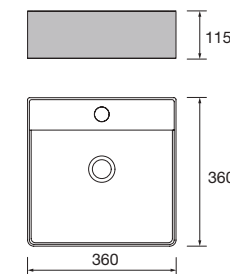

new product Lavabo semiencastré MAEL Solid surface blanco mate
sin sifón ni desagüe clicker
502 x 44 x 310 mm
97654 252 €