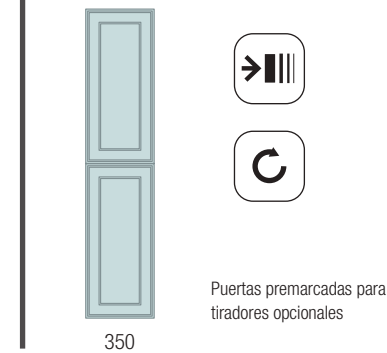

PILAR 2 PUERTAS