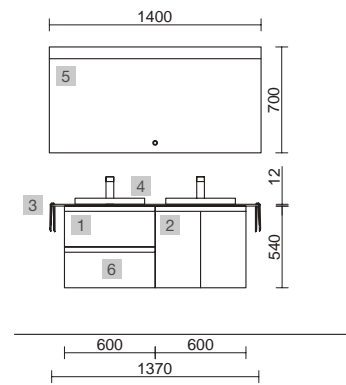

COD.	DESCRIPCIÓN	€
COMPOSICIÓN 1370 INTENSE		
1	91370 Mueble suspendido MOMENT 600 Intense 2 cajones con uñero y freno 598 x 540 x 452 mm	1006
2	91406 Mueble suspendido MOMENT 600 Intense 2 puertas con freno 598 x 540 x 452 mm	935
3	91256 Encimera Pizarra negra de 1401 hasta 1800 para mueble y coqueta, con o sin mecanizado 1401 - 1800 x 12 x 460 mm	589
4	97655 Lavabo semiencastrado MAEL Solid surface Bicolor x 2 sin sifón ni desagüe clicker 502 x 44 x 310 mm	544
PRECIO TOTAL DEL CONJUNTO		3074