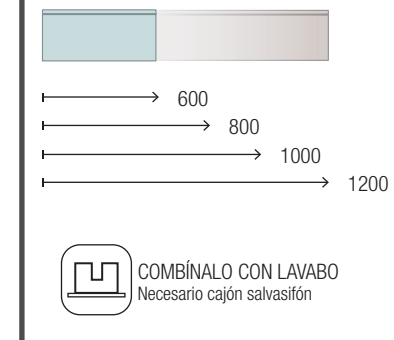

COQUETA 1 CAJÓN