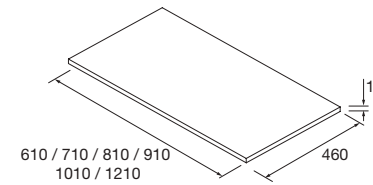

Solid surface blanco mate	Pizarra negra	Mármol blanco	
	COD.	COD.	COD.	€
600	97495	97501	97507	289
700	97496	97502	97508	299
800	97497	97503	97509	309
900	97498	97504	97510	319
1000	97499	97505	97511	329
1200	97500	97506	97512	349