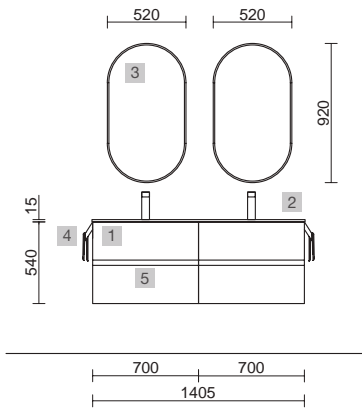

FUSSION LINE DOBLE 1400 NATURAL

COD.	DESCRIPCIÓN	€
COMPOSICIÓN DOBLE 1400 NATURAL		
1	23321 Mueble suspendido FUSSION LINE 700 Natural x 2 2 cajones con uñero y freno 697 x 540 x 450 mm	600
2	97053 Lavabo VILNA 1405 doble Mineralsolid mate sin sifón ni desagüe clicker 1405 x 460 x 15 mm	479
PRECIO TOTAL DEL CONJUNTO		1079

OPCIONALES		
COD.	DESCRIPCIÓN	€
3	87862 Espejo OLIMPIA 920 White cotton x 2 vertical con luz led (20 W- 5700°K). IP44 920 x 520 x 30 mm	660
4	23025 Toallero doble JAZZ Anodizado brillo x 2 fondo 45 y 50 385 x 125 x 68 mm	124
5	13663 Sifón con desagüe clicker Latón cromado x 2	138