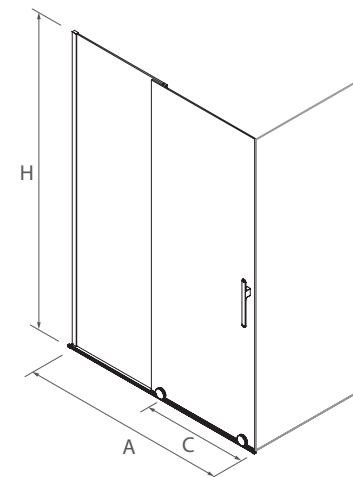

SERIE REIKIAVIK

Frontal con lateral

CORREDERA 1 PUERTA / 1 FIJO + LATERAL FIJO

- Vidrio templado de seguridad de 8 mm.
- Acabado de vidrio templado estándar, transparente.
- Tratamiento anti-cal incluido.
- Color de la perfilera, plata brillo.
- Sistema de apertura, puerta corredera.
- Tipo de cierre, goma magnética.
- Compensación, 15 mm cada lado.
- Reversible.
- Asas incluidas.
- Fabricación estándar.
- Altura: 2000 mm.
- Cruce fijo / corredera 80 mm.

FRONTAL DUCHA

Stock	FRONTAL DUCHA					
	MEDIDAS (A)	ALTURA (H)	ACCESO (C)	ACABADO	Nº EMBALAJES	Transparente COD. €
	1085 - 1100	2000	437	Plata brillo	2	82245 478
	1185 - 1200	2000	487	Plata brillo	2	82246 512
	1285 - 1300	2000	537	Plata brillo	2	82247 534
	1385 - 1400	2000	587	Plata brillo	2	82248 558
	1485 - 1500	2000	637	Plata brillo	2	82249 570
	1585 - 1600	2000	687	Plata brillo	2	82250 593
	1685 - 1700	2000	737	Plata brillo	2	82251 628
	1785 - 1800	2000	787	Plata brillo	2	82252 651

Un tensor obligatorio a elegir por cada frontal

FRONTAL

LATERALES FIJOS

Stock	LATERALES FIJOS					
	MEDIDAS (A)	ALTURA (H)	ACABADO	Nº EMBALAJES	Transparente COD.	€
	675 - 695	2000	Plata brillo	1	83208	337
	775 - 795	2000	Plata brillo	1	83209	348
	875 - 895	2000	Plata brillo	1	83210	359

Un tensor obligatorio a elegir por cada frontal