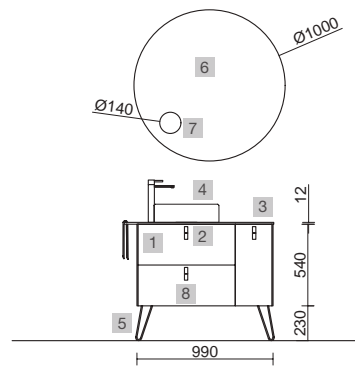

UNIIQ 900/D NEGRO

COD.	DESCRIPCIÓN	€
COMPOSICIÓN CON MUEBLE DE 900		
1	24611 Mueble suspendido UNIIQ 900 Negro mate derecho 1 puerta y 2 cajones con freno 897 x 540 x 450 mm	547
2	24723 Tirador UNIIQ Blanco Juego de 3 unidades para Mueble	21
3	97375 Encimera UNIIQ 990 Mármol blanco para lavabo de posar con grifo opcional, toallero opcional 990 x 12 x 460 mm	299
4	91489 Lavabo de posar KANDY Porcelana blanca sin sifón ni desagüe Ø 360 x 120 mm	202
5	24716 Juego 2 patas UNIIQ Blanco 230 mm	24
PRECIO TOTAL DEL CONJUNTO		1093
OPCIONALES		
COD.	DESCRIPCIÓN	€
6	83964 Espejo MOON 1000 circular con luz led (4,8 W- 4000°K.) IP44 Ø 1000 mm	352
7	26777 Espejo BEAUTY aumento móvil Ø140 mm	72
8	16994 Sifón válvula abierta con desagüe Latón cromado	69