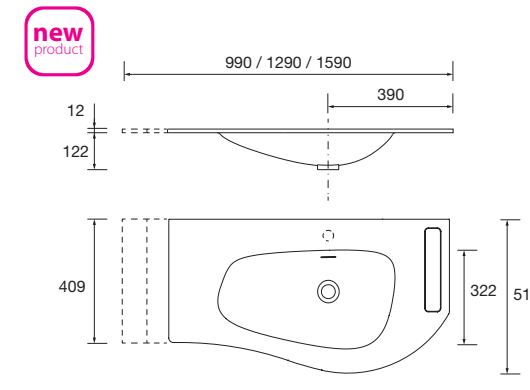

TALADRO PARA GRIFO OPCIONAL

Necesaria hoja de pedido

CON GRIFO EN ENCIMERA

CON GRIFO A PARED

Lavabo MAM 990 izquierda con toallero
Solid surface blanco mate
con toallero, sin sifón ni desagüe
clicker
990 x 12 x 510 mm
97398 458 €

Lavabo MAM 1290 izquierda con toallero
Solid surface blanco mate
con toallero, sin sifón ni desagüe
clicker
1290 x 12 x 510 mm
97399 581 €

Lavabo MAM 1590 izquierda con toallero
Solid surface blanco mate
con toallero, sin sifón ni desagüe
clicker
1590 x 12 x 510 mm
97400 725 €

Descarga la hoja de pedido