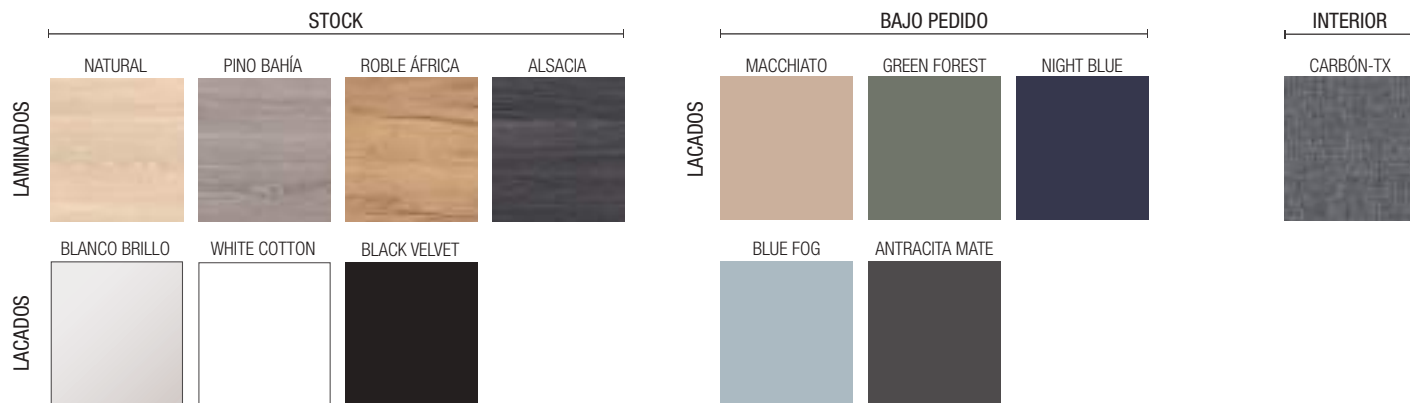

TECNOLÓGICO

La tecnología de recubrimiento 3D es la que permite a la familia Monterrey tener los diferentes acabados de nuestra selección de maderas que conjunto con los lacados alto brillo distinguen a esta serie elegante y singular.

MUEBLE 2 CAJONES

COQUETA 1 CAJÓN

COQUETA 1 PUERTA

CARACTERÍSTICAS

ACABADOS

COMPLEMENTA

MONTERREY 1200 ALSACIA

COD.	DESCRIPCIÓN	€
COMPOSICIÓN DE MUEBLE DE 1200		
1	23442 Coqueta suspendida MONTERREY 1200 Alsacia 1 cajón metálico con freno 1197 x 270 x 450 mm	580
2	26938 Lavabo TOSCANA 1200 Carga mineral blanca una poza, dos grifos sin sifón ni desagüe clicker 1205 x 50 x 460 mm	364
3	90972 Cajón completo METÁLICO Carbón-TX cajón superior para mueble de 1200 mm con salva sifón de fondo 45 1141 x 140 x 350 mm	105
PRECIO TOTAL DEL CONJUNTO		1049

OPCIONALES		
COD.	DESCRIPCIÓN	€
4	83964 Espejo MOON 1000 circular con luz led (4,8 W- 4000°K.) IP44 Ø 1000 mm	352
5	23033 Sifón SMART Cromo con válvula clicker	98

AUXILIARES		
COD.	DESCRIPCIÓN	€
6	83447 Módulo tocador ALLIANCE Alsacia con puerta, cajón y espejo abatible 352 x 1000 x 360 mm	415