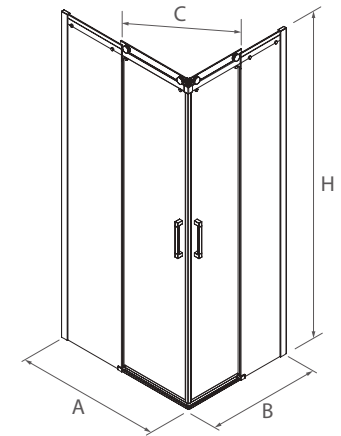

SERIE HELSINKI
Angular

CORREDERA 2 PUERTAS / 2 FIJOS

- Vidrio templado de seguridad de 6 mm.
- Acabado de vidrio templado estándar, transparente.
- Acabado de vidrio templado especial, transparente a medida, fumé, translucido, serigrafía.
- Vidrio serigrafiado Deco 4 - 5 - 6.
- Color de la perfilera, plata brillo.
- Sistema de apertura, puerta corredera.
- Tipo de cierre, goma magnética.
- Compensación, 20 mm cada lado.
- Reversible.
- Asas incluidas.
- Sistema de fácil limpieza
- Fabricación estándar.
- Fabricación especial.
- Altura: 1500 - 1950 mm.
- Rodamiento regulable.