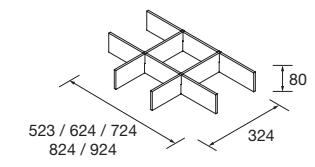

SEPARADORES DE CAJÓN

Separadores para interior cajón madera Carbón-TX

Carbón-TX		
COD.		€
523	22058	55
624	22059	59
724	22060	62
824	22061	70
924	22062	75