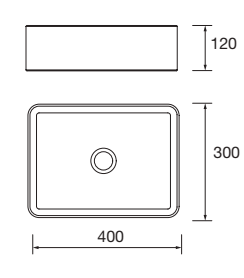

Lavabo MARTHA 555 Solid surface blanco mate
sin sifón ni desagüe clicker
555 x 35 x 225 mm
24785 211 €