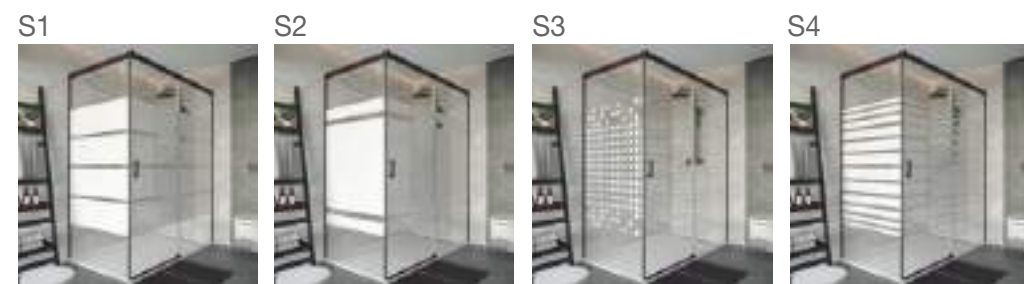

SERIGRAFÍAS DIGITALES

⚠️ ¿Que variables de mi mampara angular/lateral fijo debo indicar?

- Ancho del lateral
- Posición del lateral fijo (Izq/Drch)
- Serigrafía digital (S1, S2, S3, S4)
- Instalación (Sobre plato / A ras de suelo)