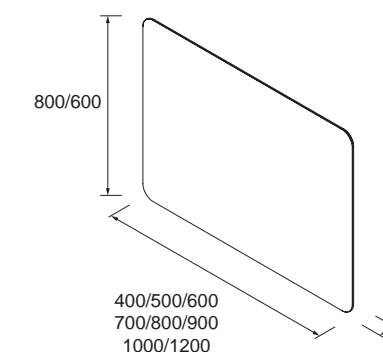

Espejo ROTA 400 vertical 400 x 800 mm 20729 90 €	Espejo ROTA 1000 horizontal vertical 1000 x 800 mm 20734 113 €
Espejo ROTA 500 vertical 500 x 800 mm 20730 93 €	Espejo ROTA 1200 horizontal 1200 x 600 mm 20735 141 €
Espejo ROTA 600 horizontal vertical 600 x 800 mm 16943 93 €	
Espejo ROTA 700 horizontal vertical 700 x 800 mm 20731 96 €	
Espejo ROTA 800 horizontal vertical 800 x 800 mm 20732 102 €	
Espejo ROTA 900 horizontal vertical 900 x 800 mm 20733 108 €