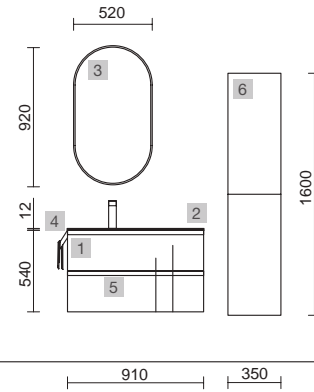

COD.	DESCRIPCIÓN	€
COMPOSICIÓN CON MUEBLE DE 900		
1	83857 Mueble suspendido MAM 900 Blue fog derecho, 2 cajones metálicos con freno 897 x 540 x 505 mm	1066
2	87592 Lavabo MAM 900 coqueta a la derecha Solid surface blanco mate sin sifón ni desagüe clicker 910 x 12 x 510 mm	368
PRECIO TOTAL DEL CONJUNTO		1434

OPCIONALES		
COD.	DESCRIPCIÓN	€
3	87864 Espejo OLIMPIA 920 Blue fog vertical con luz led (20 W- 5700°K). IP44 920 x 520 x 30 mm	330
4	23027 Toallero sencillo JAZZ Blanco fondo 35, 40, 45 y 50 235 x 125 x 68 mm	43
5	13663 Sifón con desagüe clicker Latón cromado	69

AUXILIARES		
COD.	DESCRIPCIÓN	€
6	81731 Pilar suspendido ALLIANCE Blue fog izquierdo / derecho 2 puertas apertura push 350 x 1600 x 349 mm	455