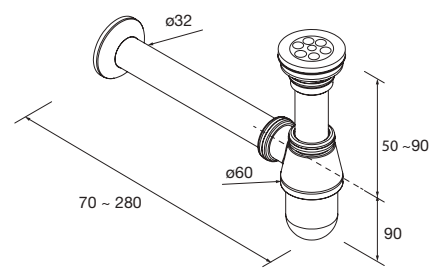

Sifón con desagüe Latón cromado
9699 42 €