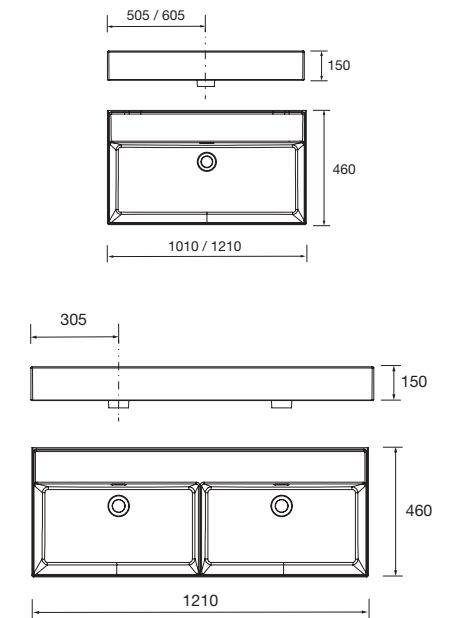

una poza sin sifón ni desagüe clicker,
sin grifo
1010 x 120 x 460 mm

85911 249 €

una poza sin sifón ni desagüe clicker,
sin grifo
1210 x 120 x 460 mm

85912 386 €

Lavabo VENETO 1210 doble Porcelana
blanca

dos pozas sin sifón ni desagüe clicker,
sin grifo
1210 x 120 x 460 mm

85913 396 €