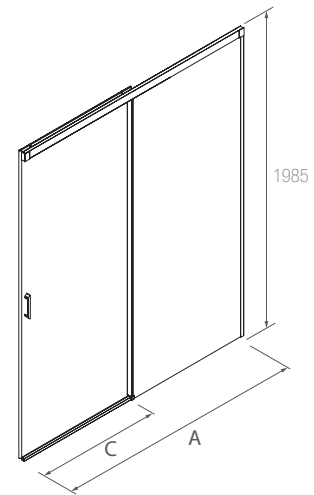

SERIE KAAVI
Frontal negro entre paredes

CORREDERA 1 PUERTA / 1 FIJO

- Cristal transparente templado Norma EN-12150 de 6 mm en puerta y fijo
- Compensación, 10 mm.
- Sin perfilera inferior
- Altura: 1985 mm.
- Rodamientos de doble tándem
- Posibilidad de 4 serigrafías digitales
- Facilidad liberación de la hoja corredera. Pinza metálica
- Tratamiento anti-cal incluido.