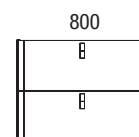

GUÍA DE ELECCIÓN

TAMAÑO DEL MUEBLE