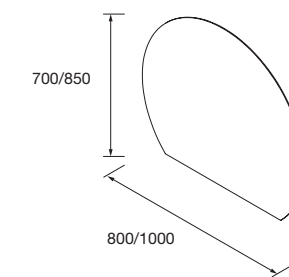

Espejo APOLO 800 Dorado
horizontal con luz led y repisa (10 W- 5700°K). IP 44
800 x 700 x 110 mm
87856 385 €

Espejo APOLO 1000 Dorado
horizontal con luz led y repisa (12 W- 5700°K). IP 44
1000 x 700 x 110 mm
87857 440 €

Espejo APOLO 800 Blanco
horizontal con luz led y repisa (10 W- 5700°K). IP 44
800 x 700 x 110 mm
87858 385 €

Espejo APOLO 1000 Blanco
horizontal con luz led y repisa (12 W- 5700°K). IP 44
1000 x 700 x 110 mm
87859 440 €

Espejo APOLO 800 Negro
horizontal con luz led y repisa (10 W). IP 44
800 x 700 x 110 mm
87860 385 €

Espejo APOLO 1000 Negro
horizontal con luz led y repisa (12 W- 5700°K). IP 44
1000 x 700 x 110 mm
87861 440 €

Espejo CHICAGO II 800
horizontal vertical con luz led, sensor y antivaho (30 W- 5700°K). IP44
800 x 600 mm
87853 446 €

Espejo CHICAGO II 1000
horizontal vertical con luz led, sensor y antivaho (30 W- 5700°K). IP44
1000 x 600 mm
87854 479 €

Espejo CHICAGO II 1200
horizontal vertical con luz led, sensor y antivaho (40 W- 5700°K). IP44
1200 x 600 mm
87855 524 €

Espejo MOON 600
circular con luz led (4,8 W- 4000°K.)
IP44
Ø 600 mm
91120 285 €

Espejo MOON 800
circular con luz led (4,8 W- 4000°K.)
IP44
Ø 800 mm
83963 316 €

Espejo MOON 1000
circular con luz led (4,8 W- 4000°K.)
IP44
Ø 1000 mm
83964 352 €

Espejo SUNRISE 800
circular con repisa luz led (4,8 W- 4000°K.) IP 44
Ø 800 mm
86287 220 €

Espejo SUNRISE 1000
circular con luz led (4,8 W- 4000°K.)
IP 44
Ø 1000 mm
86289 252 €

Repisa SUNRISE 800 Blanco
800 x 80 x 126 mm
86288 154 €

Repisa SUNRISE 1000 Blanco
1000 x 80 x 126 mm
86290 188 €

Repisa SUNRISE 800 Negro mate
800 x 80 x 126 mm
91113 154 €

Repisa SUNRISE 1000 Negro mate
1000 x 80 x 126 mm
91114 188 €