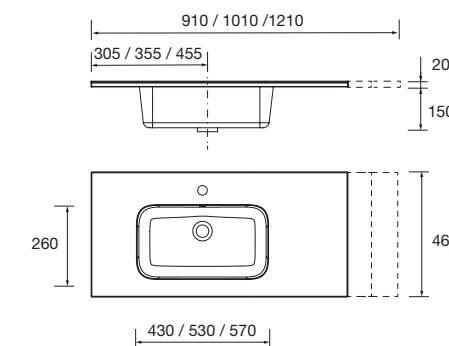

Lavabo CONSTANZA 900 coqueta a la derecha Porcelana blanca