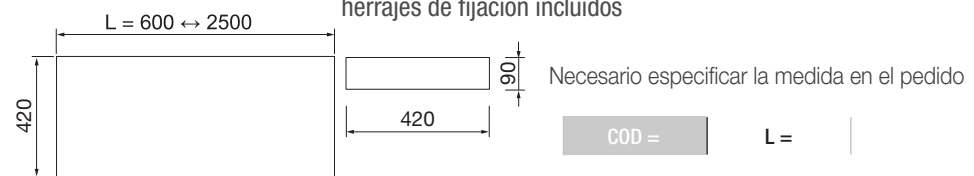

REPISAS COMPAKT DE PROFUNDIDAD 420 MM

Repisas a medida de profundidad 420 mm y soportes regulables de 80 x 340 mm y herrajes de fijación incluidos