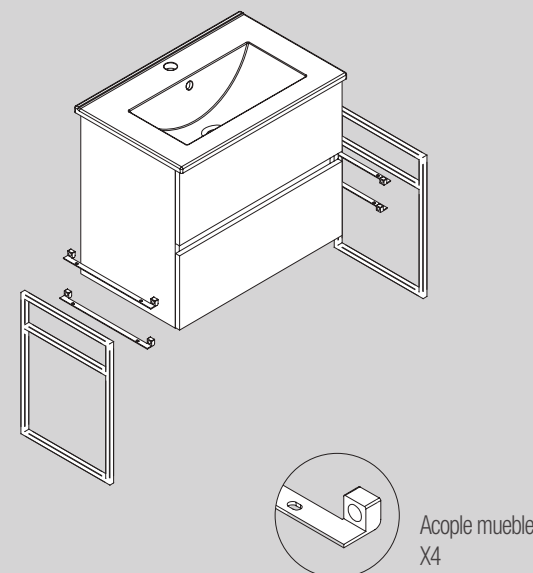

LLOYD MUEBLE DOS CAJONES DE FONDO REDUCIDO

ESTRUCTURA LLOYD ALTA

Estructura metálica tubo cuadrado de 16 mm. combinable con mueble y Compact.
Acoples no incluidos, son necesarios 2 acoples para su instalación

	Blanco mate	Negro mate	
	COD.	COD.	€
345	97717	97720	195

ESTRUCTURA LLOYD BAJA

Estructura metálica tubo cuadrado de 16 mm. combinable con mueble y Compact.
Acoples no incluidos, son necesarios 2 acoples para su instalación

	Blanco mate	Negro mate	
	COD.	COD.	€
345	97718	97721	165

ACOPLE LLOYD MUEBLE

Se vende por unidad.
Atención: Los acoples no se venden en Set. Se deberán pedir la cantidad de acoples correspondiente dependiendo de la composición

	Blanco mate	Negro mate	
	COD.	COD.	€
310	97708	97710	45

ACOPLE LLOYD COMPAKT

Se vende por unidad.
Atención: Los acoples no se venden en Set. Se deberán pedir la cantidad de acoples correspondiente dependiendo de la composición

	Blanco mate	Negro mate	
	COD.	COD.	€
310	97709	97711	55

FRONTAL METÁLICO LLOYD

Frontal metálico combinable con accesorios LLOYd.
Estructura de tubo cuadrado de 16 mm.

	Blanco mate	Negro mate	
	COD.	COD.	€
400	97671	97674	129
600	97672	97675	139
800	97673	97677	149

FRONTAL LLOYD

Frontal de madera combinable con accesorios LLOYd.
Espesor de 16 mm.

	Natural	Roble África	Pino bahía	Alsacia	
	COD.	COD.	COD.	COD.	€
400	97680	97684	97700	97704	39
600	97681	97689	97702	97705	49
800	97682	97690	97703	97706	59