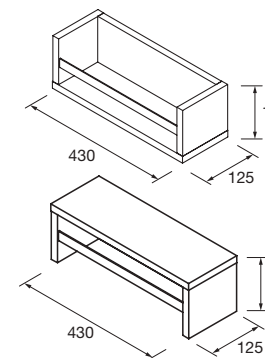

REPISA TOALLERO MOMENT

Repisa toallero reversible. Se sirve montado

	Pure	Real	Intense	
	COD.	COD.	COD.	€
430	91465	91466	91467	211