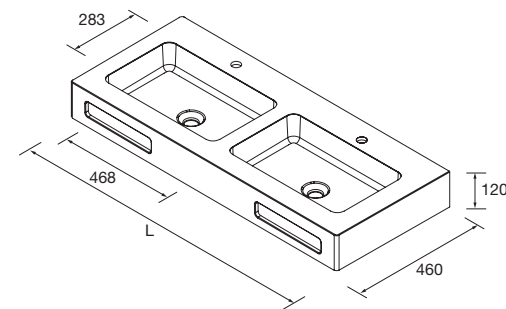

LAVABOS SOLID NAILA CON FALDÓN A MEDIDA Y CON MECANIZADO (2 POZAS)

Lavabos de solid surface con faldón 120 mm, longitud a medida hasta 2400, combínalo con pozas de solid bajo lavabo encastrada. Elige la longitud, 2 pozas, taladro para el grifo y mecanizado para toallero frontal. Escuadras y tornillería de fijación incluidas.

Descarga la hoja de pedido

BAJO PEDIDO

1200 - 1500		1501 - 1800		1801 - 2400	
COD.	€	COD.	€	COD.	€
97835	1229	97836	1429	97837	1629

GUÍA DE ELECCIÓN

Nº DE POZAS

1 POZA

2 POZAS

TALADRO PARA GRIFO

CON GRIFO EN ENCIMERA

CON GRIFO A PARED

MECANIZADO TOALLERO

SIN TOALLERO

CON TOALLERO

SOPORTE ENCIMERA TOALLERO

	Blanco	Negro	Cromo	€
420	COD. 89603	COD. 91492	COD. 91493	110

SOPORTE ENCIMERA L

	Blanco	Negro	Cromo	€
440	COD. 91495	COD. 91494	COD. 91496	117