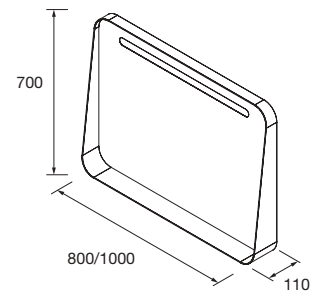

Espejo APOLO 800 Dorado
horizontal con luz led y repisa (10 W- 5700°K). IP 44
800 x 700 x 110 mm
87856 385 €

Espejo APOLO 1000 Dorado
horizontal con luz led y repisa (12 W- 5700°K). IP 44
1000 x 700 x 110 mm
87857 440 €

Espejo APOLO 800 Blanco
horizontal con luz led y repisa (10 W- 5700°K). IP 44
800 x 700 x 110 mm
87858 385 €

Espejo APOLO 1000 Blanco
horizontal con luz led y repisa (12 W- 5700°K). IP 44
1000 x 700 x 110 mm
87859 440 €

Espejo APOLO 800 Negro
horizontal con luz led y repisa (10 W). IP 44
800 x 700 x 110 mm
87860 385 €

Espejo APOLO 1000 Negro
horizontal con luz led y repisa (12 W- 5700°K). IP 44
1000 x 700 x 110 mm
87861 440 €

Espejo CHICAGO II 800
horizontal vertical con luz led, sensor y antivaho (30 W- 5700°K). IP44
800 x 600 mm
87853 446 €

Espejo CHICAGO II 1000
horizontal vertical con luz led, sensor y antivaho (30 W- 5700°K). IP44
1000 x 600 mm
87854 479 €

Espejo CHICAGO II 1200
horizontal vertical con luz led, sensor y antivaho (40 W- 5700°K). IP44
1200 x 600 mm
87855 524 €

Espejo MOON 600
circular con luz led (4,8 W- 4000°K.)
IP44
Ø 600 mm
91120 285 €

Espejo MOON 800
circular con luz led (4,8 W- 4000°K.)
IP44
Ø 800 mm
83963 316 €

Espejo MOON 1000
circular con luz led (4,8 W- 4000°K.)
IP44
Ø 1000 mm
83964 352 €

Espejo SUNRISE 800
circular con repisa luz led (4,8 W- 4000°K.) IP 44
Ø 800 mm
86287 220 €

Espejo SUNRISE 1000
circular con luz led (4,8 W- 4000°K.)
IP 44
Ø 1000 mm
86289 252 €

Repisa SUNRISE 800 Blanco
800 x 80 x 126 mm
86288 154 €

Repisa SUNRISE 1000 Blanco
1000 x 80 x 126 mm
86290 188 €

Repisa SUNRISE 800 Negro mate
800 x 80 x 126 mm
91113 154 €

Repisa SUNRISE 1000 Negro mate
1000 x 80 x 126 mm
91114 188 €