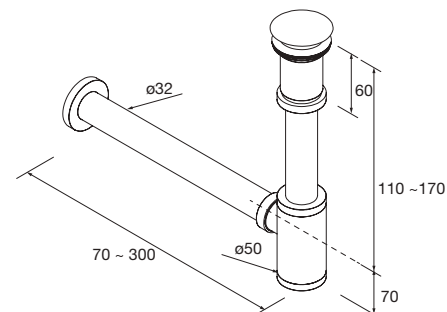

Sifón SMART con válvula abierta
23032 93 €