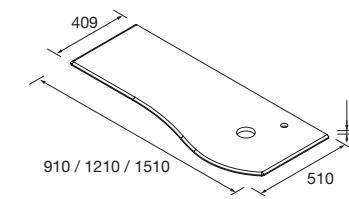

ENCIMERAS MAM IZQUIERDA

Encimera para mueble MAM con opción de mecanizado para lavabo y grifo. Se necesita rellenar hoja de pedido.

BAJO PEDIDO				
	Solid surface blanco mate	Pizarra negra	Mármol blanco	
	COD.	COD.	COD.	€
900	83881	96748	97382	396
1200	83883	96749	97387	439
1500	91127	96750	97388	589

Descarga la hoja de pedido

IZQUIERDA