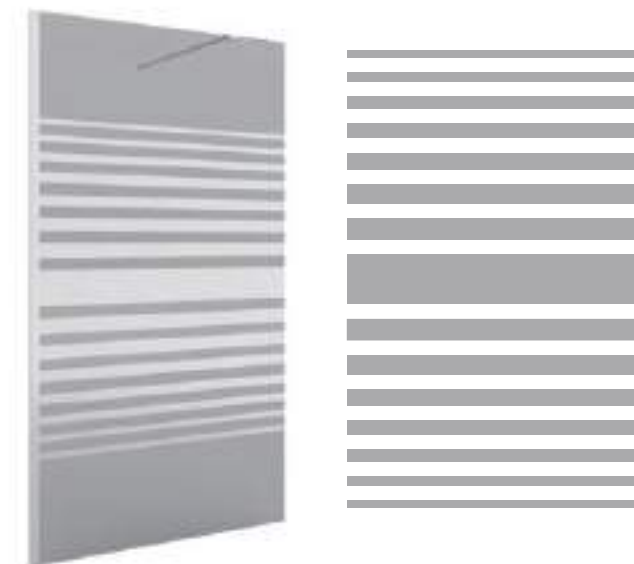

MAMPARA DE PASO ESPECIAL FUME SERIGRAFIA DECO 6

Fumé DECO 6					
MEDIDAS (A)	ALTURA (H)	ACABADO	Nº EMBALAJES	COD.	€
< 400	1500 - 1950	Plata brillo	1	25725	525
400 - 600	1500 - 1950	Plata brillo	1	25726	577
600 - 800	1500 - 1950	Plata brillo	1	25727	744
800 - 1000	1500 - 1950	Plata brillo	1	25728	884
1000 - 1200	1500 - 1950	Plata brillo	1	25729	972
1200 - 1400	1500 - 1950	Plata brillo	1	25730	1096

* Consulte plazo de entrega a su distribuidor habitual.