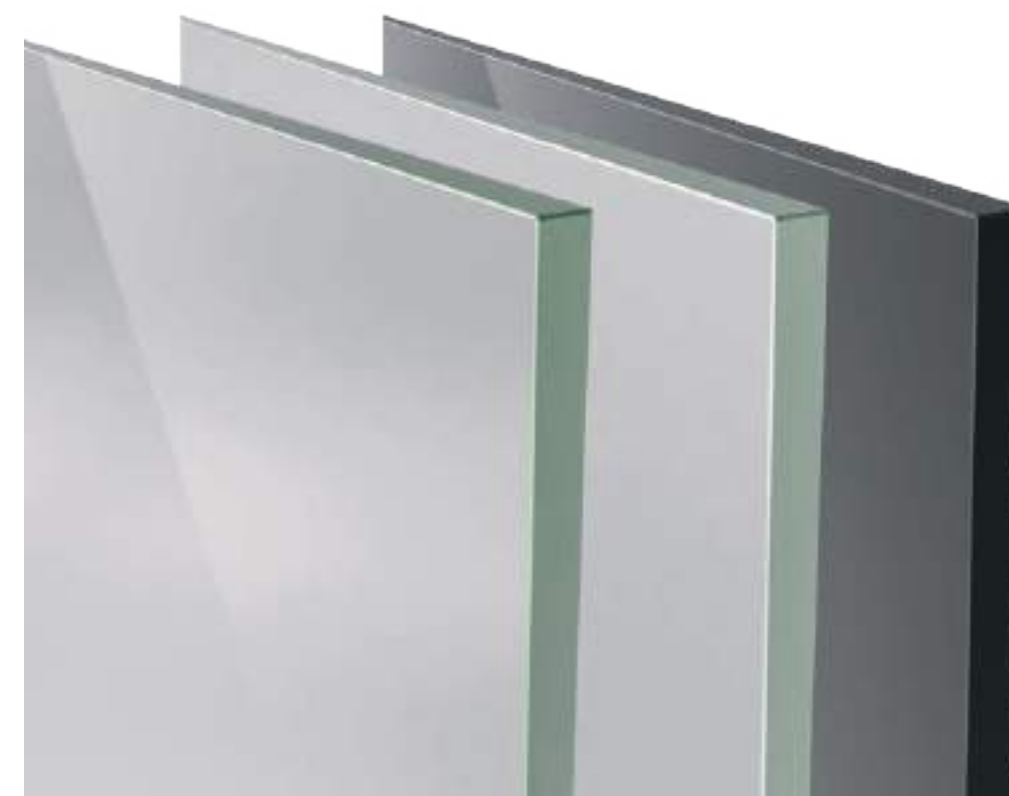

ICONOGRAFÍA Y VIDRIOS

Los siguientes iconos han sido cuidadosamente diseñados para ayudarle a orientarse en este catálogo.

Todos nuestros vidrios cumplen con la Norma EN 12150 para cristales templados de seguridad aplicables a mamparas. Según el modelo de mampara, utilizamos cristales de 6 mm u 8 mm.