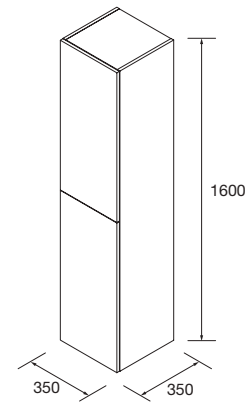

PILAR ALLIANCE 1600 2 PUERTAS

Pilar reversible de 2 puertas con sistema apertura push.
Interiores Carbón-TX con 4 baldas regulables de cristal.
Bisagras de apertura 110°

	Blanco brillo	White cotton	Black velvet	Natural	Roble África	Pino bahía	Alsacia	€
	COD.	COD.	COD.	COD.	COD.	COD.	COD.	
350	22828	81729	91035	22831	91073	22830	23225	415

BAJO PEDIDO

	Macchiato	Blue fog	Night blue	Antracita mate	Green forest	€
	COD.	COD.	COD.	COD.	COD.	
350	81730	81731	81733	96744	96743	455