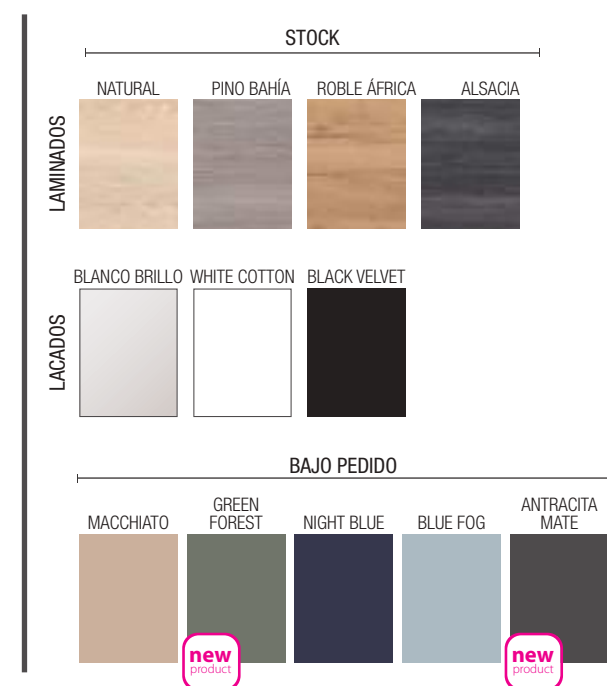

PILAR 1600 2 PUERTAS

CARACTERÍSTICAS

ACABADOS