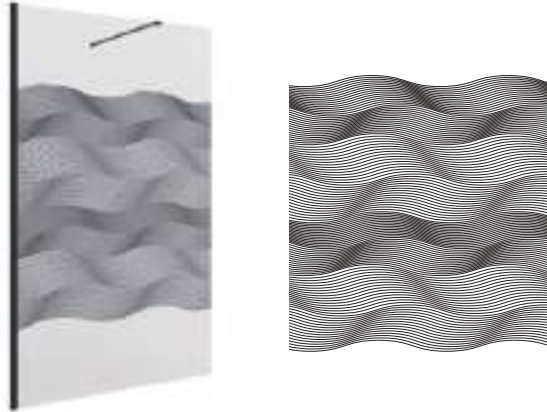

SERIE BLACK HEAVEN

Walk-in ducha

FIJO TRANSPARENTE CON SERIGRAFIA FRAME/MOIRE

DE PASO MEDIDAS ESPECIALES - MOIRE