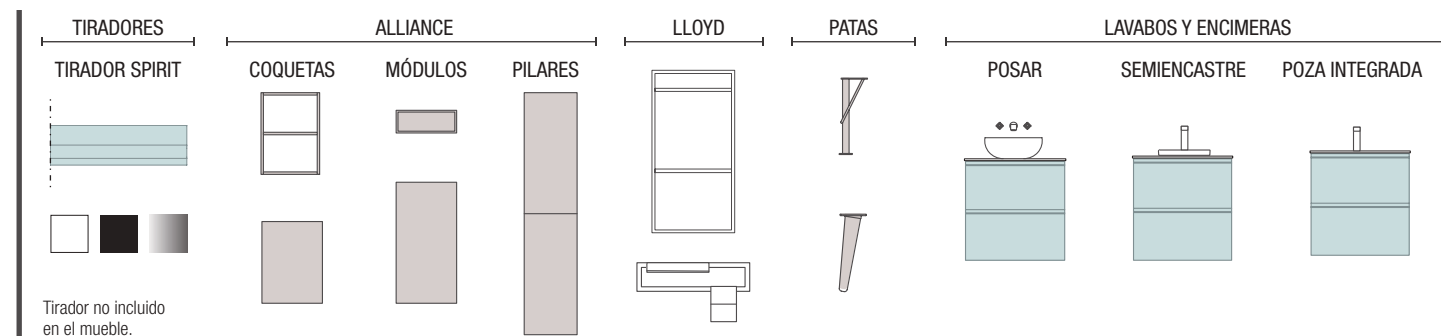

MUEBLE 3 CAJONES

COQUETA 1 CAJÓN

CARACTERÍSTICAS

ACABADOS

COMPLEMENTA

SPIRIT 1600 ROBLE ÁFRICA

COD.	DESCRIPCIÓN	€	OPCIONALES	€	
COMPOSICIÓN 1600 ROBLE ÁFRICA					
1	97826	1229	7	25640	
Lavabo a medida NAILA 1501/1800 Solid surface blanco mate con faldón, de 1501 hasta 1800 con 1 poza, con o sin mecanizado 1501 - 1800 x 120 x 460 mm			Espejo VINCI 1000 horizontal vertical con marco aluminio negro mate 600 x 1000 mm		
2	90952	654	8	26985	
Coqueta suspendida SPIRIT 800 Roble áfrica x 2 1 cajón metálico con freno 797 x 270 x 450 mm			Sifón VINCI Negro mate con válvula clicker		
3	90993	38	AUXILIARES		
Tirador SPIRIT 800 Negro soft x 2			COD.	DESCRIPCIÓN	€
4	91097	414	9	97677	149
Encimera a medida Roble áfrica de 1401 hasta 1800 para mueble y coqueta, con o sin mecanizado 1401 - 1800 x 16 x 460 mm			Frontal metálico LLOYD Negro mate 800 x 100 x 29 mm		
5	97721	330	10	97666	75
Estructura metálica LLOYD BAJA Negro mate x 2 para mueble y encimera Kompakt 345 x 16 x 475 mm			Repisa LLOYD Negro mate para muebles y estructuras Lloyd 220 x 32 x 112 mm		
6	97710	180	11	97670	85
Acople LLOYD Negro mate x 4 para mueble 311 x 15 x 30 mm			Cesta LLOYD Negro mate para muebles y estructuras Lloyd 90 x 124 x 100 mm		
PRECIO TOTAL DEL CONJUNTO		2845	12	97668	49
			Porta secador/plancha LLOYD Negro mate para muebles y estructuras Lloyd 140 x 32 x 106 mm		