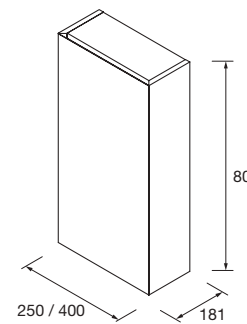

MÓDULO MOMENT 800 1 PUERTA

Módulo reversible de 1 puerta, con bisagras de gran apertura de cierre soft-close. Interiores de madera natural. Con 2 baldas de cristal regulables

	Pure	Real	Intense	
	COD.	COD.	COD.	€
250	91452	91453	91454	529
400	91455	91456	91457	635