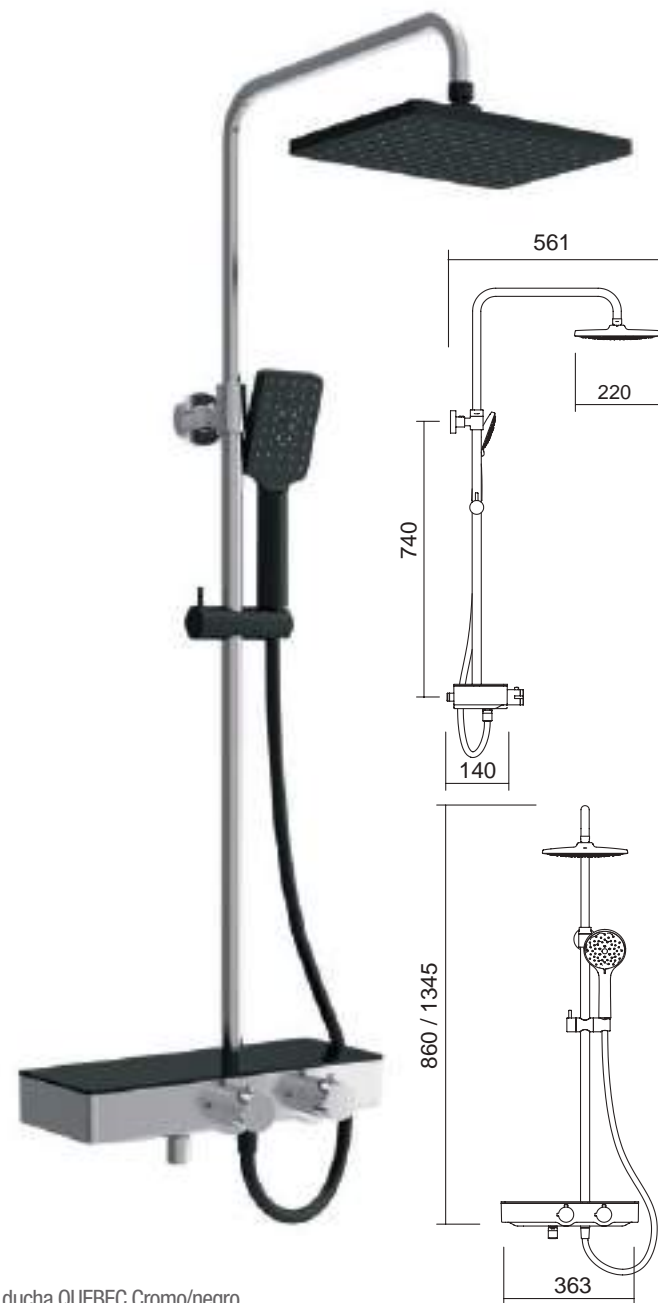

Columna NOVA Inox cromo
16145 753 €

KIT DE DUCHA
CON GRIFERÍA TERMOSTÁTICA

Kit ducha QUEBEC Cromo/negro
Kit de ducha con termostática
26766 513 €

Kit ducha CALGARY Cromo/blanco
Kit de ducha con termostática
26765 513 €