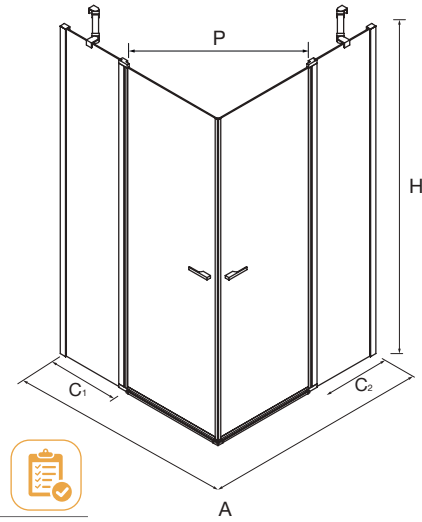

SERIE VITTE
Angular

2 SEGMENTOS FIJOS + 2 PUERTAS

- Vidrio templado de seguridad de 6 mm.
- Acabado de vidrio templado estándar, transparente.
- Tratamiento anti-cal incluido.
- Color de la periferia, plata brillo / negro mate.
- Sistema de apertura, abatible 180°.
- Tipo de cierre, goma magnético.
- Compensación, 25 mm cada lado.
- Tensor incluido.
- Asas incluidas.
- Fabricación especial.
- Altura: 1500 - 1950 mm.