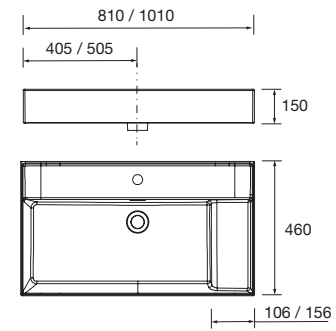

Lavabo S35 510 extraplano Porcelana
blanca
sin sifón ni desagüe clicker
510 x 20 x 360 mm
97069 119 €

Lavabo S35 710 extraplano Porcelana
blanca
sin sifón y desagüe clicker
710 x 20 x 360 mm
19324 135 €