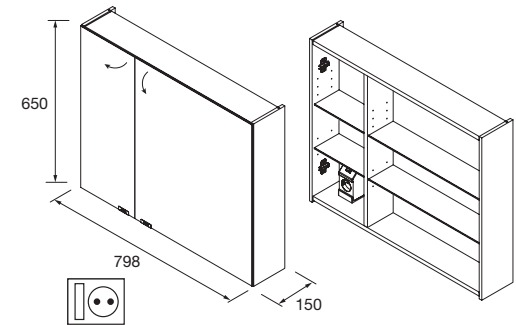

Armario ALLIANCE 600
2 puertas espejo doble con interruptor y enchufe
598 x 650 x 150 mm
23409 479 €

Armario ALLIANCE 700
2 puertas espejo doble con interruptor y enchufe
698 x 650 x 150 mm
24591 483 €

Armario ALLIANCE 800
2 puertas espejo doble con interruptor y enchufe
798 x 650 x 150 mm
23410 503 €

Armario ALLIANCE 900
3 puertas espejo doble con interruptor y enchufe
898 x 650 x 150 mm
24592 584 €

Armario ALLIANCE 1000
3 puertas espejo doble con interruptor y enchufe
998 x 650 x 150 mm
23665 638 €

Armario ALLIANCE 1200
3 puertas espejo doble con interruptor y enchufe
1190 x 650 x 150 mm
24593 714 €

Armario ALLIANCE 600
2 puertas espejo doble con interruptor y enchufe y luz led lateral, IP44 (21,5W)
630 x 650 x 150 mm
83153 612 €

Armario ALLIANCE 700
2 puertas espejo doble con interruptor y enchufe y luz led lateral, IP44 (21,5W)
730 x 650 x 150 mm
83154 674 €