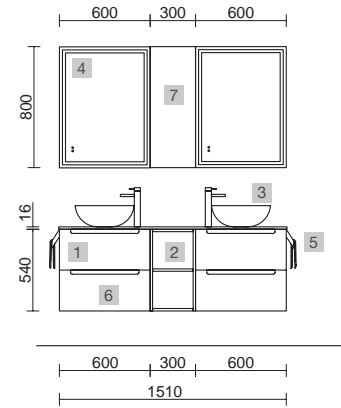

COD.	DESCRIPCIÓN	€
COMPOSICIÓN DE 1500 PINO BAHÍA		
1	23929 Mueble suspendido MONTERREY 600 Pino bahía x 2 2 cajones metálicos con freno 598 x 540 x 450 mm	1082
2	96981 Coqueta suspendida ALLIANCE 300 Pino bahía 2 huecos 300 x 540 x 434 mm	120
3	87734 Lavabo de posar LOKUM Porcelana negra mate x 2 sin sifón ni desagüe clicker Ø 375 x 135 mm	460
PRECIO TOTAL DEL CONJUNTO		1662

OPCIONALES		
COD.	DESCRIPCIÓN	€
4	87853 Espejo CHICAGO II 800 x 2 horizontal vertical con luz led, sensor y antivaho (30 W- 5700°K). IP44 800 x 600 mm	892
5	27043 Toallero doble JAZZ Negro x 2 fondo 45 y 50 385 x 125 x 68 mm	124
6	16994 Sifón válvula abierta con desagüe Latón cromado x 2	138

AUXILIARES		
COD.	DESCRIPCIÓN	€
7	96933 Módulo ALLIANCE 300 Pino bahía izquierdo / derecho 1 puerta apertura push 300 x 400 x 162 mm	167