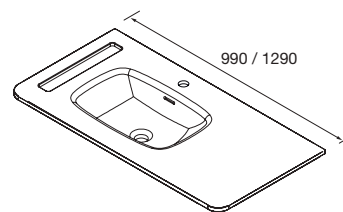

COQUETA A LA DERECHA / TOALLERO A LA IZQUIERDA