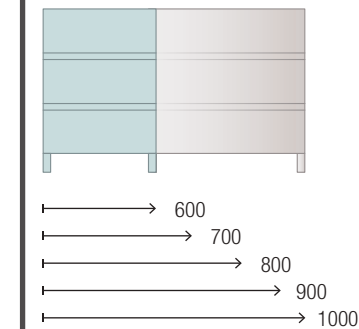

MUEBLE 3 CAJONES