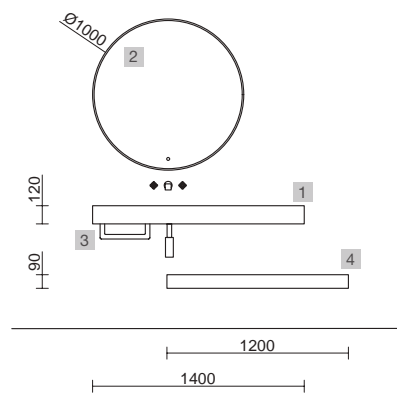

COMPAKT 1400 HAVANA

COD.	DESCRIPCIÓN	€
COMPOSICIÓN 1400 HAVANA		
1	83972 Encimera COMPAKT 46 Havana de 1201 hasta 1400 mm, con 1 poza integrada 1201 - 1400 x 460 x 120 mm	956
PRECIO TOTAL DEL CONJUNTO		956
OPCIONALES		
COD.	DESCRIPCIÓN	€
2	97638 Espejo GLOBE 1000 Negro circular con luz led y sensor (20 W- 5700°K) IP44 Ø 1000 mm	429
3	26195 Toallero COMPAKT Negro mate 330 x 100 mm	105
4	84080 Repisa COMPAKT 38 Havana de 1001 hasta 1200 mm 1001 - 1200 x 380 x 90 mm	683