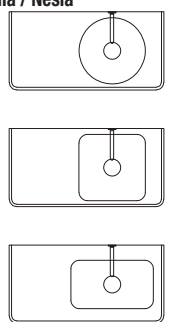

ENCIMERAS (PIEDRA COMPACTA)

Encimera Uniq de piedra compacta natural, 3 pretaladrados para elegir posición de grifo según lavabo

Calacatta	Negro marquina	Gris polar		
COD.	COD.	COD.	€	
600	95083	95079	96665	355
800	95084	96795	96666	375

Grifo a pared
Bol / Altiro / Seduction / Kandy / Lokum / Bulkan / Verila / Nesla