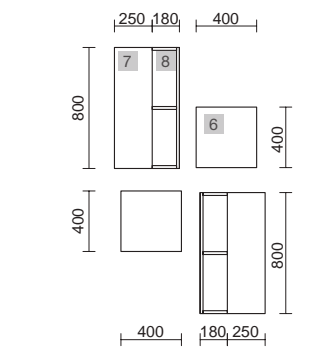

OPCIONALES		
COD.	DESCRIPCIÓN	€
4	20742 Espejo REFLEXO 1200 horizontal vertical luz led (17,28 W- 42000K) IP 44 1200 x 600 mm	367
5	91470 Repisa MOMENT 430 derecha Real 430 x 137 x 89 mm	126

AUXILIARES		
COD.	DESCRIPCIÓN	€
6	91459 Módulo MOMENT 400 Real x 2 1 puerta izquierda / derecha con freno 400 x 400 x 181 mm	974
7	91453 Módulo MOMENT 250 Real x 2 1 puerta izquierda / derecha con freno 250 x 800 x 181 mm	1058
8	91476 Repisa MOMENT 800 Real x 2 180 x 800 x 180 mm	486