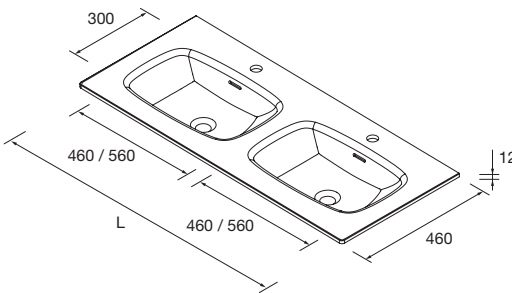

LAVABOS SOLID 12 MM A MEDIDA Y CON MECANIZADO (2 POZAS 460)

Lavabos de solid surface de espesor 12 mm. longitud a medida hasta 2000 mm, con mecanizado para 2 pozas y taladro para el grifo y terminación de esquina deseada.

Descarga la hoja de pedido

BAJO PEDIDO					
1200 - 1500		1501 - 1800		1801 - 2000	
COD.	€	COD.	€	COD.	€
97572	899	97573	979	97574	1229

LAVABOS SOLID 12 MM A MEDIDA Y CON MECANIZADO (2 POZAS 560)

BAJO PEDIDO			
1600 - 1800		1801 - 2000	
COD.	€	COD.	€
97579	979	97580	1249

GUÍA DE ELECCIÓN

Nº DE POZAS

1 POZA

2 POZAS

TALADRO PARA GRIFO

CON GRIFO EN ENCIMERA

CON GRIFO A PARED

TERMINACIÓN EXTREMOS

ESTÁNDAR

CON TOALLERO

ENTRE PAREDES

CURVA

GUÍA DE ELECCIÓN

Nº DE POZAS

1 POZA

2 POZAS

TALADRO PARA GRIFO

CON GRIFO EN ENCIMERA

CON GRIFO A PARED