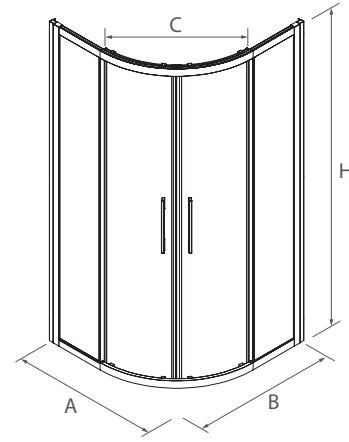

SERIE CLEAR
Semicircular de ducha

MAMPARA SEMICIRCULAR DUCHA DE DOS PUERTAS Y DOS FIJOS

- Vidrio templado de seguridad de 6 mm.
- Acabado de vidrio templado estándar, transparente.
- Color de la periferia, plata brillo.
- Sistema de apertura, puerta corredera.
- Tipo de cierre, goma magnética.
- Compensación, 25 mm cada lado.
- Reversible.
- Asas incluidas.
- Fabricación estándar.
- Altura: 1950 mm.
- Rodamiento regulable.

SEMICIRCULAR DUCHA