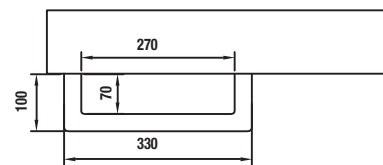

TOALLERO COMPAKT

Toallero COMPAKT de acero pintado epoxi o cromado. Compuesto de 2 piezas, se sirve desmontado, se une a escuadra de fijación COMPAKT mediante tornillos

	Blanco mate	Negro mate	Cromo	€
	COD.	COD.	COD.	
330	26194	26195	26193	105