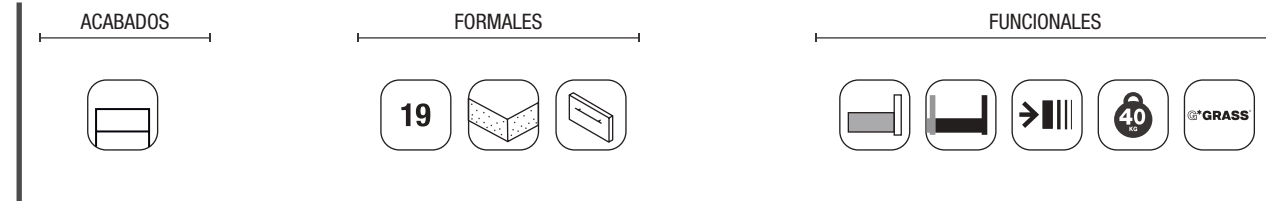

CARACTERÍSTICAS