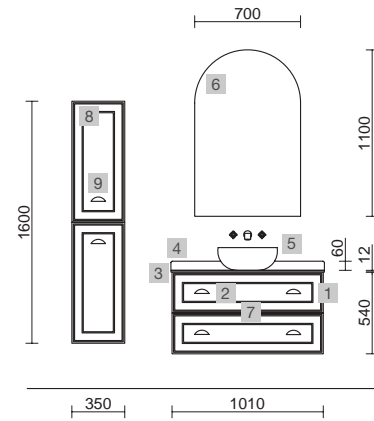

COD.	DESCRIPCIÓN	€
COMPOSICIÓN CON MUEBLE DE 1000		
1	91315 Mueble suspendido RENOIR 1000 Green forest 2 cajones metálicos con freno 997 x 540 x 450 mm	720
2	91339 Tirador FOLK Black matt x 4	52
3	97505 Encimera Pizarra negra para mueble y coqueta, sin mecanizado 1000 x 12 x 460 mm	329
4	91264 Regleta Pizarra negra hasta 1000 mm <1000 mm	62
5	91491 Lavabo de posar BULKAN Solid surface negro sin sifón ni desagüe clicker Ø 390 x 140 mm	232
PRECIO TOTAL DEL CONJUNTO		1395

OPCIONALES		
COD.	DESCRIPCIÓN	€
6	97644 Espejo EMILE 700 horizontal vertical con luz led (20 W- 5700°K) IP44 700 x 1100 mm	407
7	16994 Sifón válvula abierta con desagüe Latón cromado	69

AUXILIARES		
COD.	DESCRIPCIÓN	€
8	91321 Pilar suspendido RENOIR Green forest 2 puertas sin tirador con freno 350 x 1600 x 349 mm	494
9	91339 Tirador FOLK Black matt x 2	26