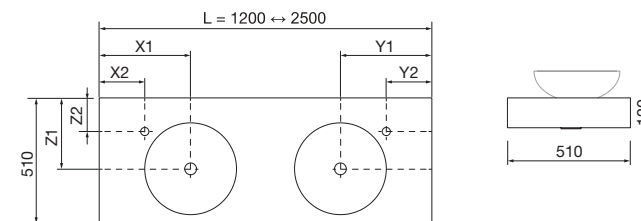

ENCIMERAS COMPAKT CON LAVABO DE POSAR PROFUNDIDAD 510 MM, 2 POZAS

Descarga la hoja de pedido

2 Pozas		Bali	Roble África	Havana	Mármol blanco	Cemento	Piedra gris	€
		COD.	COD.	COD.	COD.	COD.	COD.	
	1201 - 1400	91212	26066	84072	26093	26121	26106	951
	1401 - 1600	91213	26067	84073	26094	26122	26107	1071
	1601 - 1800	91215	26068	84074	26095	26123	26108	1191
	1801 - 2000	91216	26069	84075	26096	26124	26109	1310
	2001 - 2500	91217	26070	84076	26097	26125	26110	1670

NOTA: Encimeras especiales en longitud plazo de servicio 20 días laborables