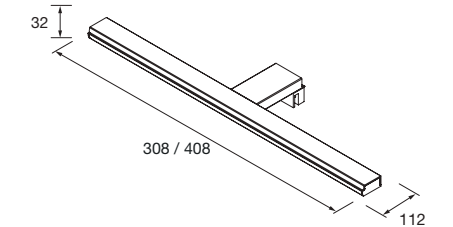

Applique PANDORA 308
 negro luz led (8 W- 5700°K) IP 44
 sujeción multienganche
 308 x 112 x 32 mm
97177 72 €
Applique PANDORA 458
 negro luz led (1x10 W- 5700°K) IP 44
 sujeción multienganche
 458 x 112 x 32 mm
97178 96 €
Applique PANDORA 608
 negro luz led (1x12 W- 5700°K) IP 44
 sujeción multienganche
 608 x 112 x 32 mm
97179 117 €