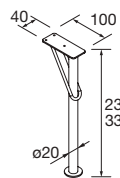

JUEGO 4 PATAS Ø 25 MM

Juego de 4 patas necesarias para mueble de 3 cajones, en 3 acabados disponibles, altura de 100 mm.

Blanco	Negro	Cromo	€
COD.	COD.	COD.	
97249	97250	97251	39

JUEGO 2 PATAS DEVA 230 / 330