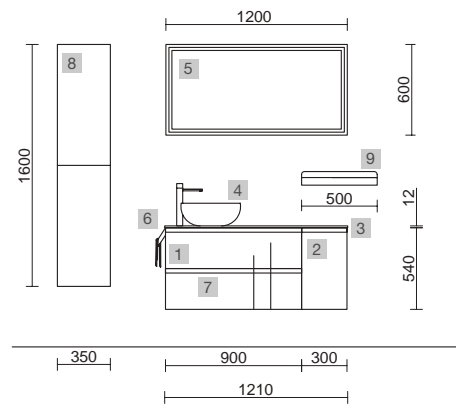

MAM 1200/D BLACK VELVET

COD.	DESCRIPCIÓN	€
COMPOSICIÓN 1200/D		
1	91032 Mueble suspendido MAM 900 Black velvet derecho, 2 cajones metálicos con freno 897 x 540 x 505 mm	1046
2	91034 Coqueta suspendida MAM 300 Black velvet derecha 1 puerta con freno 300 x 540 x 404 mm	222
3	83882 Encimera MAM 1200 derecha Solid surface blanco mate para lavabo de posar 1210 x 12 x 510 mm	439
4	26536 Lavabo de posar BOL Solid surface blanco mate sin sifón ni desagüe clicker Ø 390 x 140 mm	252
PRECIO TOTAL DEL CONJUNTO		1959
OPCIONALES		
5	91119 Espejo ROMA 1200 horizontal vertical con marco negro, luz led (10,8W-5700°K) IP 44 1200 x 600 mm	423
6	27042 Toallero sencillo JAZZ Negro fondo 35, 40, 45 y 50 235 x 125 x 68 mm	43
7	16994 Sifón válvula abierta con desagüe Latón cromado	69
AUXILIARES		
8	91035 Pilar suspendido ALLIANCE Black velvet izquierdo / derecho 2 puertas apertura push 350 x 1600 x 349 mm	415
9	82334 Repisa barandilla 500 Solid surface blanco mate 500 x 88 x 120 mm	160