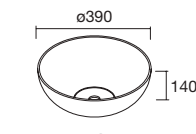

Lavabos de Posar (Solid Surface)

BOL
Solid surface blanco mate

COD.	€
26536	252