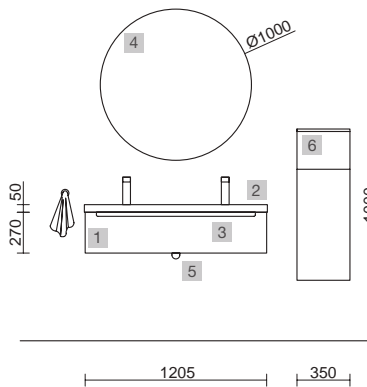

MUEBLE 2 CAJONES

COQUETA 1 CAJÓN

COQUETA 1 PUERTA

CARACTERÍSTICAS

ACABADOS

COMPLEMENTA

MONTERREY 1200 ALSACIA

COD.	DESCRIPCIÓN	€
COMPOSICIÓN DE MUEBLE DE 1200		
1	23442 Coqueta suspendida MONTERREY 1200 Alsacia 1 cajón metálico con freno 1197 x 270 x 450 mm	580
2	26938 Lavabo TOSCANA 1200 Carga mineral blanca una poza, dos grifos sin sifón ni desagüe clicker 1205 x 50 x 460 mm	364
3	90972 Cajón completo METÁLICO Carbón-TX cajón superior para mueble de 1200 mm con salva sifón de fondo 45 1141 x 140 x 350 mm	105
PRECIO TOTAL DEL CONJUNTO		1049