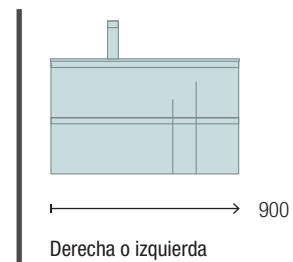

MUEBLE 2 CAJONES