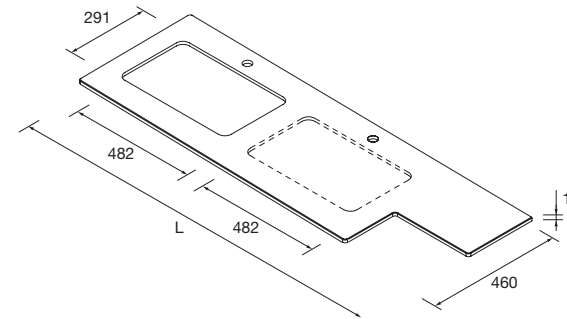

BAJO PEDIDO			€
	Solid surface blanco mate	Pizarra negra	Mármol blanco	
	COD.	COD.	COD.	
900 - 1200	87978	91249	97518	419
1201 - 1500	87979	91250	97519	479
1501 - 1800	87980	91251	97520	589
1801 - 2000	87981	91252	97521	699
2001 - 2400	87982	91253	97522	809

Descarga la hoja de pedido

ENCIMERAS DE LAVABO ESPESOR 12 MM (CON MECANIZADO)

Encimeras de espesor 12 mm, longitud a medida hasta 2400 mm, con mecanizado para 1 ó 2 pozas, de lavabo de posar o semiencastre y taladro para el grifo y terminación de esquina deseada. Acabado blanco mate en solid surface, pizarra negra y mármol blanco en compacto.

Descarga la hoja de pedido