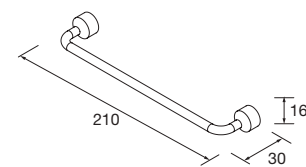

PILAR RENOIR 1600 2 PUERTAS

Pilar reversible de 2 puertas, con bisagras de cierre soft-close. Interiores Carbón-TX, con 4 baldas regulables de cristal.
Tiradores no incluidos, 2 modelos disponibles.

White cotton		Black velvet	BAJO PEDIDO					
COD.	COD.	€	Macchiato	Blue fog	Night blue	Antracita	Green forest	€
350	91317	91318	91319	91323	91320	91322	91321	494

TIRADOR STYLE

Tirador Style para mueble

	Black matt	Brass	Gold	Silver	€
210	91335	91334	91332	91333	23

x2 uds.

POMO STYLE

Pomo Style para mueble y pilar

	Black matt	Brass	Gold	Silver	€
35	91331	91330	91328	91329	17

x4 uds.

x2 uds.