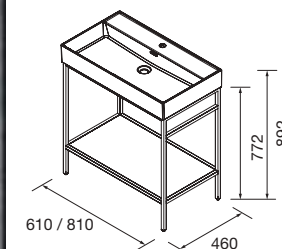

CESTA LLOYD

Cesta de chapa metálico. Espesor 2 mm.

Blanco mate	Negro mate	
COD.	COD.	€
97663	97670	85

CONJUNTO ESTRUCTURA METÁLICA A SUELO + LAVABO VENETO

Conjunto compuesto por estructura en aluminio lacado negro mate con balda en roble áfrica, patas regulables y toallero reversible, con lavabo cerámico VENETO. (la estructura se sirve desmontada)