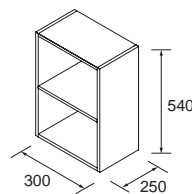

COQUETA SUSPENDIDA ALLIANCE 2 HUECOS DOBLE FONDO

Coqueta suspendida de 2 huecos de fondo 250 mm, acabado interior Carb3n-TX. Para combinar con encimeras y lavabos de doble fondo a medida. Combinable con series: Fusi3n Line / Monterrey / Spirit

Carb3n-TX		
	COD.	€
300	97005	110