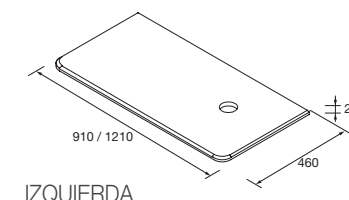

ENCIMERAS (PIEDRA COMPACTA) DERECHA

Encimera Uniq de piedra compacta natural, 3 pretaladrados para elegir posición de grifo según lavabo

Calacatta	Negro marquina	Gris polar		
COD.	COD.	COD.	€	
900	83914	83940	83941	393
1200	83942	83943	83944	525

Grifo alto derecha / izquierda
Bol / Altiro / Seduction / Kandy / Lokum / Bulkan