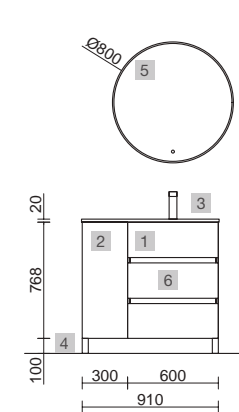

FUSSION LINE 1400 ALSACIA

COD.	DESCRIPCIÓN	€	OPCIONALES	€	
COMPOSICIÓN 1400					
1	26564 Mueble FUSSION LINE 700 Alsacia x 2 3 cajones con uñero y freno 697 x 768 x 450 mm	758	4	97601 Espejo ORLEANS 1400 horizontal con luz led y sensor (30+36 W-5700ºK) IP44 1400 x 700 mm	499
2	97053 Lavabo VILNA 1405 doble MineralSolid mate sin sifón ni desagüe clicker 1405 x 460 x 15 mm	479	5	13663 Sifón con desagüe clicker Latón cromado x 2	138
3	83425 Juego 4 patas Negro mate x 2 100 mm	30			
PRECIO TOTAL DEL CONJUNTO		1267			

FUSSION LINE 900/1 NATURAL

COD.	DESCRIPCIÓN	€	OPCIONALES	€	
COMPOSICIÓN 900					
1	23262 Mueble FUSSION LINE 600 Natural 3 cajones con uñero y freno 598 x 768 x 450 mm	367	5	97635 Espejo GLOBE 800 Negro circular con luz led y sensor (10 W- 5700ºK) IP44 Ø 800 mm	367
2	97009 Coqueta ALLIANCE 300 Natural izquierdo / derecho 1 puerta apertura push 300 x 868 x 450 mm	237	6	26985 Sifón VINCI Negro mate con válvula clicker	113
3	97060 Lavabo CONSTANZA 900 coqueta a la izquierda Porcelana blanca sin sifón ni desagüe clicker, para mueble de 600 910 x 20 x 460 mm	209			
4	83425 Juego 4 patas Negro mate 100 mm	15			
PRECIO TOTAL DEL CONJUNTO		828