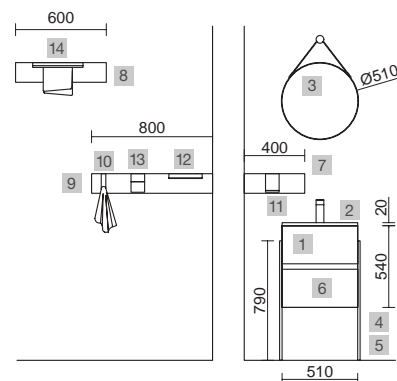

FUSSION 40 500 ROBLE ÁFRICA