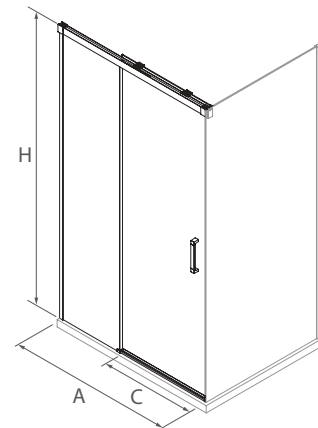

SERIE COPENHAGUE

Frontal con lateral fijo

CORREDERA 1 PUERTA / 1 FIJO + LATERAL FIJO

- Vidrio templado de seguridad de 6 mm.
- Acabado de vidrio templado estándar, transparente.
- Tratamiento anti-cal incluido.
- Color de la periferia, plata brillo / negro mate.
- Sistema de apertura, puerta corredera.
- Tipo de cierre, goma burbuja.
- Compensación, 20 mm cada lado.
- Reversible.
- Asas incluidas.
- Sistema de fácil limpieza
- Fabricación estándar.
- Fabricación especial, lateral fijo
- Altura: 1950 mm.
- Rodamientos regulables.

FRONTAL DE DUCHA

Stock	FRONTAL DE DUCHA					
	MEDIDAS (A)	ALTURA (H)	ACCESO (C)	ACABADO	Nº EMBALAJES	COD. €
	1160 - 1200	1950	502	Plata brillo	1	26786 457
	1200 - 1240	1950	522	Plata brillo	1	26787 463
	1240 - 1280	1950	542	Plata brillo	1	26788 463
	1280 - 1320	1950	562	Plata brillo	1	26789 477
	1320 - 1360	1950	582	Plata brillo	1	26790 477
	1360 - 1400	1950	602	Plata brillo	1	26791 482
	1400 - 1440	1950	622	Plata brillo	1	26792 482
	1440 - 1480	1950	642	Plata brillo	1	26793 487
	1480 - 1520	1950	662	Plata brillo	1	26794 487
	1520 - 1560	1950	682	Plata brillo	1	26795 499
	1560 - 1600	1950	702	Plata brillo	1	26796 499
	1600 - 1640	1950	722	Plata brillo	1	26797 513
	1640 - 1680	1950	770	Plata brillo	1	26798 513
	1680 - 1720	1950	770	Plata brillo	1	26799 555
	1720 - 1760	1950	782	Plata brillo	1	26800 560
	1760 - 1800	1950	802	Plata brillo	1	26801 599