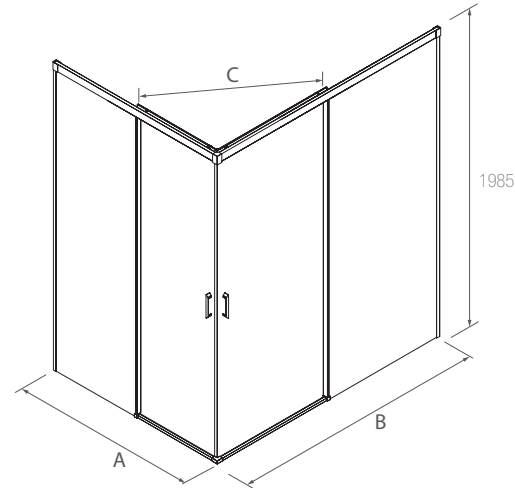

SERIE KAAVI
Angular negro

CORREDERA 2 PUERTAS / 2 FIJOS

- Cristal transparente templado Norma EN-12150 de 6 mm en puerta y fijo
- Compensación, 10 mm.
- Sin perfilera inferior
- Altura: 1985 mm.
- Rodamientos de doble tándem
- Posibilidad de 4 serigrafías digitales
- Facilidad liberación de la hoja corredera. Pinza metálica
- Tratamiento anti-cal incluido.