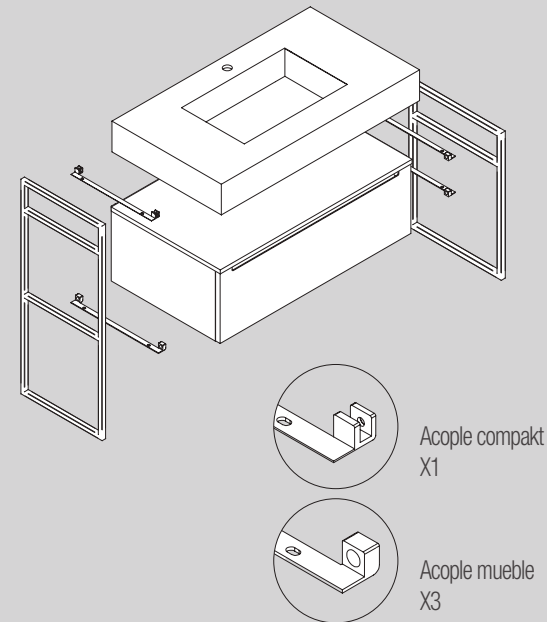

LLOYD CON COMPAKT Y COQUETA DE 1 CAJÓN