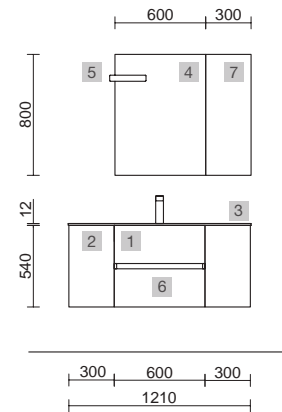

COD.	DESCRIPCIÓN	€
COMPOSICIÓN 1200 NATURAL		
1	23315 Mueble suspendido FUSSION LINE 600 Natural 2 cajones con uñero y freno 598 x 540 x 450 mm	283
2	87515 Coqueta suspendida ALLIANCE 300 Natural x 2 izquierda / derecha 1 puerta apertura push, fondo reducido 300 x 540 x 250 mm	322
3	87984 Lavabo a medida Solid surface blanco mate doble fondo, sin sifón ni desagüe clicker, poza 46 cm 1201 - 1500 x 12 x 460 mm	699
PRECIO TOTAL DEL CONJUNTO		1304

OPCIONALES		
COD.	DESCRIPCIÓN	€
4	16908 Espejo SENA 600 horizontal vertical luna 5 mm 600 x 800 mm	87
5	97640 Aplique JUDI (5 W- 5700°K)	49
6	13663 Sifón con desagüe clicker Latón cromado	69

AUXILIARES		
COD.	DESCRIPCIÓN	€
7	96943 Módulo ALLIANCE 300 Natural izquierdo / derecho 1 puerta apertura push 300 x 800 x 162 mm	198