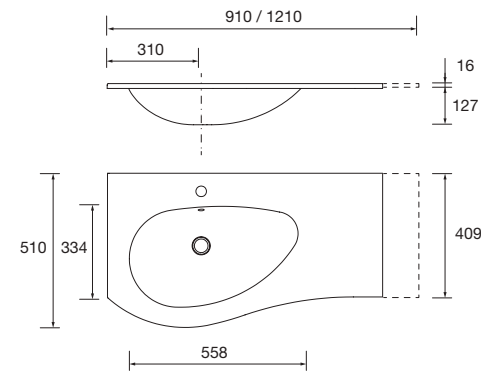

Lavabo MAM 900 coqueta a la derecha
Carga mineral blanco brillo
sin sifón ni desagüe clicker
910 x 16 x 510 mm
83876 247 €

Lavabo MAM 1200 coqueta a la derecha
Carga mineral blanco brillo
sin sifón ni desagüe clicker
1210 x 16 x 510 mm
83878 303 €