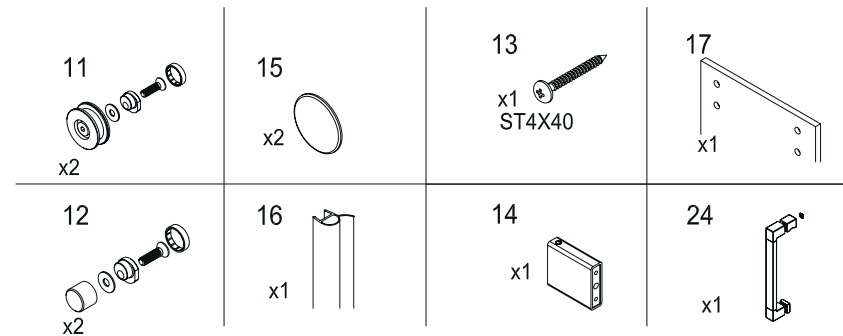

LISTADO DE REPUESTOS

Si necesita, bien por pérdida o deterioro, un repuesto de cualquiera de nuestras mamparas, siga las siguientes instrucciones para encontrarlo sin dificultad y poder realizar su pedido a través de la red de delegaciones Salgar.

PASOS A SEGUIR

01 Entre en nuestra web www.salgar.net y haga click en la sección de mamparas.

02 Seleccione a continuación la serie de mampara de la que usted precisa un repuesto (Ej: Serie Helsinki)

03 Seleccione cualquier modelo y medida de dicha serie para situarse en la pantalla propia del producto

04 Una vez en dicha página, en la parte inferior encontrará un menú horizontal con opciones de descarga donde encontrará la opción "listado de repuestos"

05 Una vez abierto o descargado el archivo pdf, usted podrá ver el total de configuraciones posibles de la serie elegida. Escoja la configuración exacta (frontal, angular...) e identifique en el dibujo de la mampara la pieza que necesita. Este número de pieza le indica, en la tabla adjunta, el código de producto que usted debe indicar a su distribuidor o delegado Salgar.

REPUESTOS		
62353	RODAMIENTO HELSINKI 6 mm	11-15
63256	ANTIVUELCO HELSINKI	12
63255	CAJA MONTAJE HELSINKY FRONTAL 1P/1F	13-14
62358	GOMA BURBUJA CIERRE PUERTA CORREDEERA	16
82806	CRISTAL CORREDEERA HELSINKI TRANSPARENTE	17
62357	ASA HELSINKI	24

Índice

Puertas correderas

- 420 Copenhague
- 432 Kaavi
- 450 Reikiavik
- 460 Helsinki
- 476 Clear

Puertas abatibles

- 486 Habitat
- 494 Vitte
- 510 Odense
- 518 Malmo

De paso y fijos

- 526 Heaven
- 534 Heaven Black
- 540 Heaven Bath

Universo ducha

- 546 Platos
- 552 Paneles
- 557 Columnas de ducha