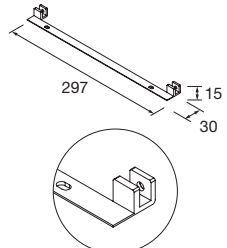

ACOPLE LLOYD COMPAKT

Se vende por unidad. Atención: Los acoples no se venden en Set. Se deberán pedir la cantidad de acoples correspondiente dependiendo de la composición