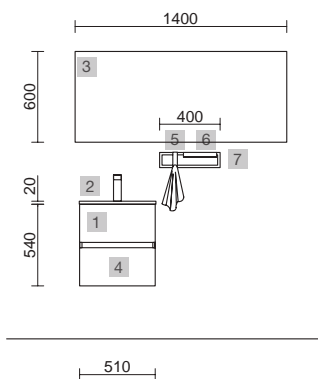

COD.	DESCRIPCIÓN	€	OPCIONALES	€	
COMPOSICION CON MUEBLE DE 500					
1	96704 Mueble suspendido FUSSION LINE 500 fondo 35 White cotton 2 cajones con freno 497 x 540 x 350 mm	272	3	91115 Espejo REFLEXO 1400 horizontal vertical luz led (10,8 W- 4200°K) IP 44 1400 x 600 mm	434
2	97069 Lavabo S35 510 extraplano Porcelana blanca sin sifón ni desagüe clicker 510 x 20 x 360 mm	119	4	26985 Sifón VINCI Negro mate con válvula clicker	113
PRECIO TOTAL DEL CONJUNTO		391	5	97665 Percha LLOYD Negro mate para muebles y estructuras Lloyd 30 x 124 x 50 mm	38
			6	97666 Repisa LLOYD Negro mate para muebles y estructuras Lloyd 220 x 32 x 112 mm	75
			7	97674 Frontal metálico LLOYD Negro mate 400 x 100 x 29 mm	129