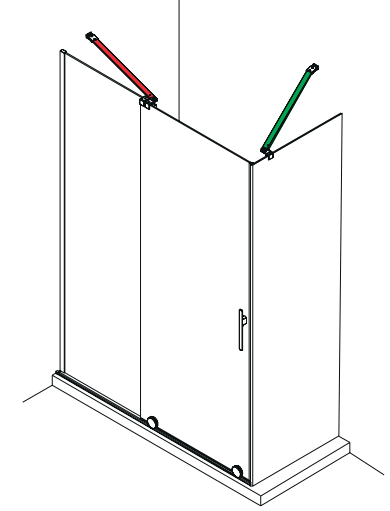

Mampara angular (pag 456) compuesto por un frontal, con tensor angular, con lateral fijo y kit magnético angular.

● 82254