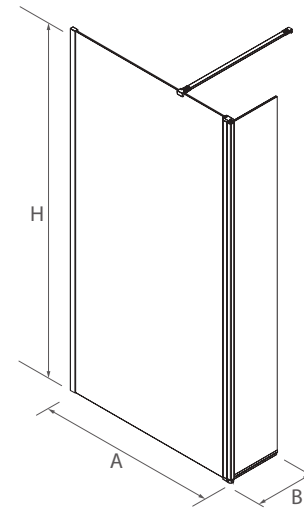

SERIE HEAVEN
Walk-in ducha

FIJO + ABATIBLE

- Vidrio templado de seguridad de 8 mm.
- Acabado de vidrio templado estándar, transparente, fumé, translúcido, frame.
- Acabado de vidrio templado especial, transparente, fumé, translúcido, serigrafía.
- Vidrio serigrafiado Deco 4 - 5 - 6 , moire y frame
- Tratamiento anti-cal incluido.
- Color de la perfilera, plata brillo.
- Compensación, 10 mm.
- Reversible.
- Tensor incluido.
- Fabricación estándar.
- Fabricación especial.
- Altura: 1950 mm.

DE PASO CON ANGULAR

Stock	Transparente					
	MEDIDAS (A)	ALTURA (H)	ACABADO	Nº EMBALAJES	COD.	€
	800 - 810	1950	Plata brillo	1	21714	446
	900 - 910	1950	Plata brillo	1	21715	457
	1000 - 1010	1950	Plata brillo	1	21716	472

incluye tensor a pared de 1200 mm