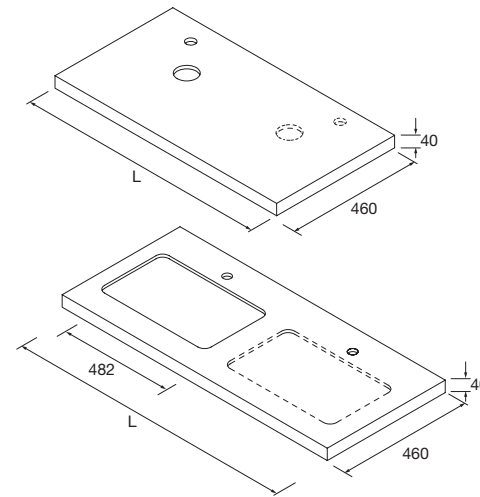

ENCIMERAS DE LAVABO ESPESORES 40 MM

Encimeras de espesores de 40 mm, en medidas de 600 a 1200 sin mecanizado. Acabados melamínicos y laminados de alta presión (HPL)

	Blanco brillo	White cotton	Black velvet	Roble África	Carbón	€
	COD.	COD.	COD.	COD.	COD.	
600	97432	97433	97434	23016	97435	181
700	97436	97437	97438	97439	97440	204
800	97441	97442	97443	23017	97444	228
900	97445	97446	97447	97448	97449	260
1000	97450	97451	97452	23018	97453	282
1200	97454	97455	97456	23019	97457	331