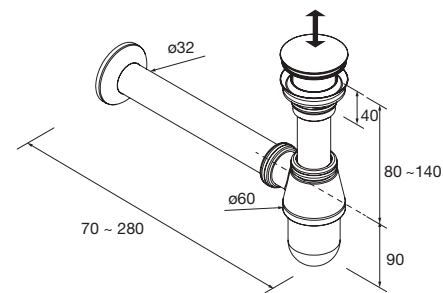

new product Lavabo semiencastré MAEL Solid surface Bicolor
sin sifón ni desagüe clicker
502 x 44 x 310 mm
97655 272 €

Sifón con desagüe Latón cromado
9699 42 €

Sifón válvula abierta con desagüe Latón cromado
16994 69 €