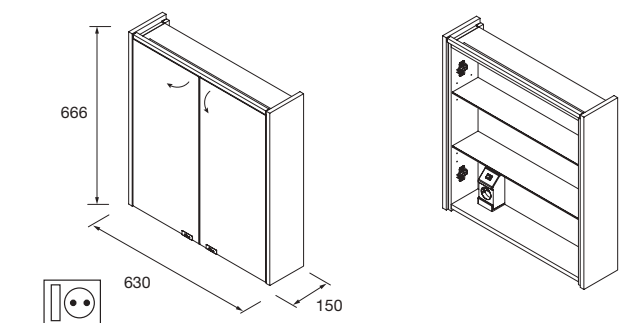

ARMARIO ALLIANCE MEDIDA 630

	cod.	€
BLANCO BRILLO	83167	612
WHITE COTTON	96899	612
BLACK VELVET	96900	612
NATURAL	83172	612
ROBLE ÁFRICA	91100	612
PINO BAHÍA	83177	612
ALSACIA	83174	612

new product