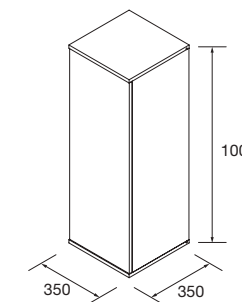

PILAR ALLIANCE 1000 1 PUERTA

Pilar reversible de 1 puerta con sistema apertura push. Interiores Carbón-TX con 3 baldas regulables de cristal. Bisagras de apertura 110°

	Blanco brillo	White cotton	Black velvet	Natural	Roble África	Pino bahía	Alsacia	€
	COD.	COD.	COD.	COD.	COD.	COD.	COD.	
350	24588	96961	96962	24589	91071	24736	24590	291