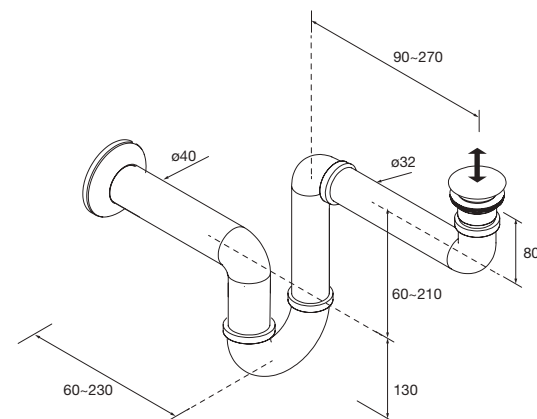

Juego sifón reducido más válvula clicker
19366 63 €