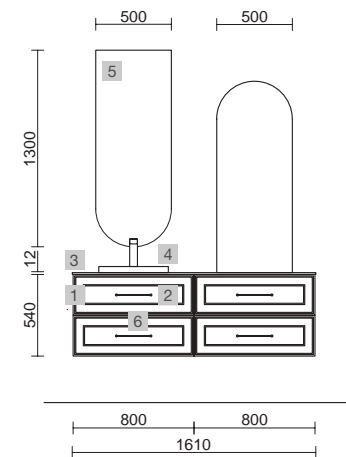

OPCIONALES		
COD.	DESCRIPCIÓN	€
5	97643 Espejo EMILE 500 x 2 horizontal vertical con luz led (20 W- 5700°K) IP44 500 x 1300 mm	734
6	16994 Sifón válvula abierta con desagüe Latón cromado	69

MUEBLE SUSPENDIDO RENOIR 2 CAJONES