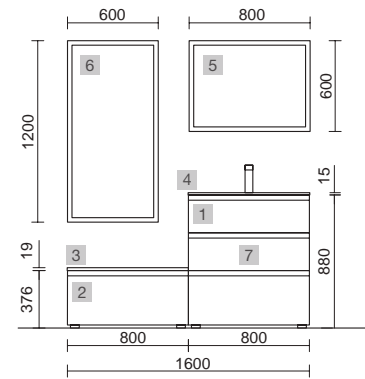

COD.	DESCRIPCIÓN	€
COMPOSICIÓN DE 1600		
1	91399 Mueble MOMENT 800 Real 3 cajones con uñero y freno 797 x 880 x 452 mm	1538
2	91360 Mueble suspendido MOMENT 800 Real 1 cajón con uñero y freno 797 x 356 x 452 mm	838
3	91418 Encimera Real hasta 1000 para mueble y coqueta, con o sin mecanizado <1000 x 19 x 460 mm	312
4	91235 Lavabo VILNA 805 Mineralsolid mate sin sifón ni desagüe clicker 805 x 460 x 15 mm	317
PRECIO TOTAL DEL CONJUNTO		3005