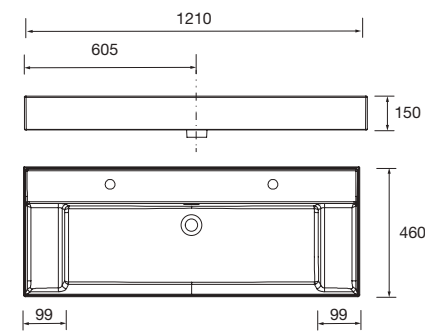

Lavabo Fondo 40 IBERIA 510 Porcelana
blanca
sin sifón y desagüe clicker
510 x 20 x 395 mm
21564 125 €

Lavabo Fondo 40 IBERIA 710 Porcelana
blanca
sin sifón ni desagüe clicker
710 x 20 x 395 mm
97070 143 €