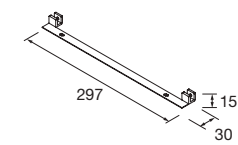

Blanco mate	Negro mate	
	COD.	COD.	€
310	97709	97711	55