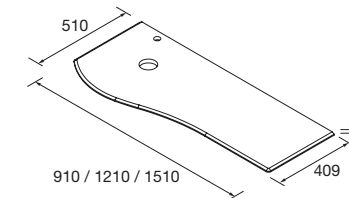

Lavabo MAM, con opción de taladro para el grifo (solid surface)

Lavabo con poza integrada de solid surface para muebles MAM, con opción de mecanizado para grifo o sin taladro para grifo a pared.

Descarga la hoja de pedido

910/D	910/I	1210/D	1210/I	1510/D	1510/I
COD.	€	COD.	€	COD.	€
87592	368	87593	368	87594	491
		87595	491	91122	635
				91123	635

LAVABO MAM CON TOALLERO (solid surface)

Lavabo con poza integrada con toallero de solid surface para muebles MAM, con opción de mecanizado para grifo o sin taladro para grifo a pared.

Descarga la hoja de pedido

990/D	990/I	1290/D	1290/I	1590/D	1590/I
COD.	€	COD.	€	COD.	€
97395	458	97398	458	97396	581
		97399	581	97397	725
				97400	725

Lavabos de Posar

ALTIRO	LOKUM	BOL	BICA	BICA	
Porcelana blanca mate	Porcelana negra mate	Solid surface blanco mate	Solid surface blanco mate	Solid surface Bicolor	
COD.	€	COD.	€	COD.	€
24555	230	87734	230	26536	252
				97647	252
				97648	272

ENCIMERAS MAM DERECHA

Encimera para mueble MAM con opción de mecanizado para lavabo y grifo. Se necesita rellenar hoja de pedido.

BAJO PEDIDO				
	Solid surface blanco mate	Pizarra negra	Mármol blanco	
	COD.	COD.	COD.	€
900	83880	96745	97378	396
1200	83882	96746	97379	439
1500	91126	96747	97380	589

Descarga la hoja de pedido

DERECHA