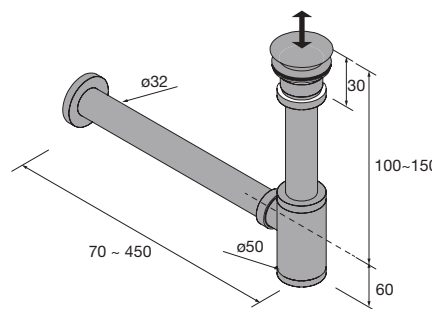

Sifón con desagüe clicker Latón cromado
13663 69 €

Sifón SMART con válvula abierta
23032 93 €

Sifón SMART Cromo con válvula clicker
23033 98 €

Tubo complemento Cromado de altura para cualquier sifón Ø32 x 400 mm
7787 22 €