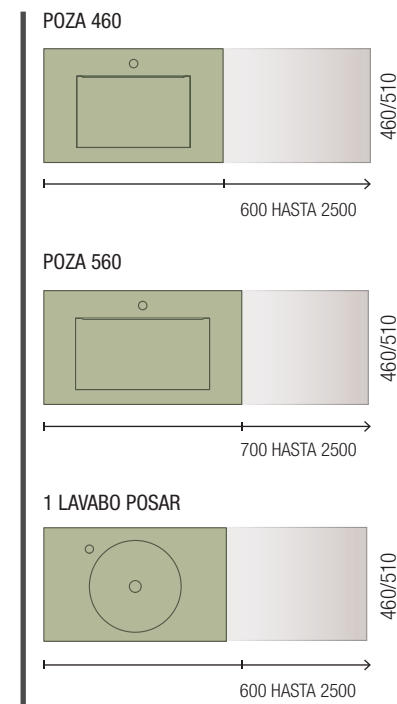

ELEGANTE

Distinguida y majestuosa, su presencia no pasa desapercibida. Kompakt tiene opciones a medida de gran calidad. Termina de definir su estilo y amplía sus soluciones de almacenaje combinando con nuestras series modulares y con los auxiliares Alliance.

COMPAKT 1 POZA