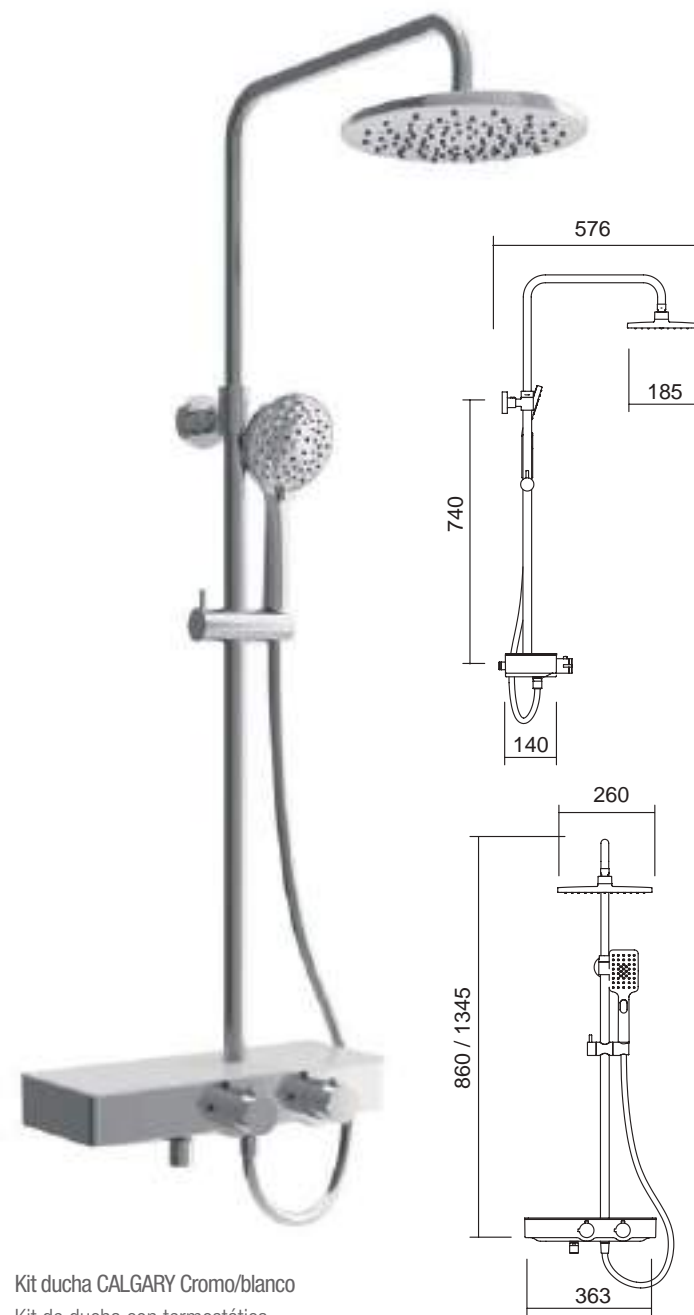

Columna NOVA Inox cromo
16145 753 €

KIT DE DUCHA
CON GRIFERÍA TERMOSTÁTICA

Kit ducha QUEBEC Cromo/negro
Kit de ducha con termostática
26766 513 €

Kit ducha CALGARY Cromo/blanco
Kit de ducha con termostática
26765 513 €