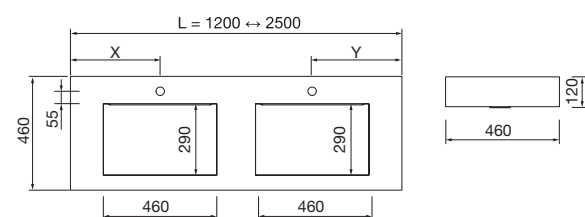

ENCIMERAS COMPAKT DE 2 POZAS INTEGRADAS (460) PROFUNDIDAD 460 MM

Descarga la hoja de pedido