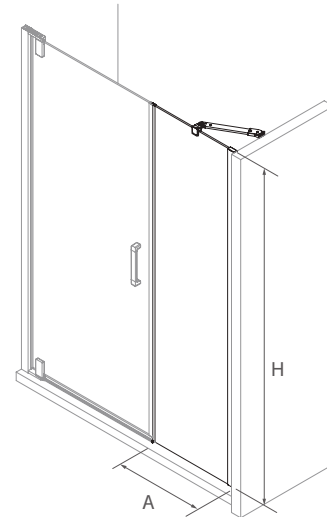

SERIE MALMÖ
Frontal entre paredes

PUERTA ABATIBLE PIVOTANTE + FIJO EN LÍNEA

- Vidrio templado de seguridad de 6 mm.
- Acabado de vidrio templado estándar, transparente.
- Tratamiento anti-cal incluido.
- Color de la perfilera, plata brillo.
- Sistema de apertura, exterior / interior 180°.
- Tipo de cierre, gomas magnéticas.
- Compensación, 25 mm cada lado.
- Reversible.
- Tensor incluido.
- Asas incluidas.
- Fabricación estándar.
- Fabricación especial, lateral fijo
- Altura: 1960 mm.