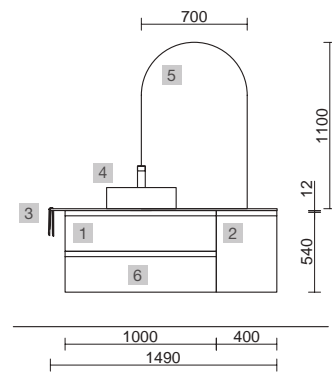

MOMENT 1490 PURE

COD.	DESCRIPCIÓN	€
COMPOSICIÓN 1490 PURE		
1	91374 Mueble suspendido MOMENT 1000 Pure 2 cajones con uñero y freno 997 x 540 x 452 mm	1398
2	91410 Coqueta suspendida MOMENT 400 Pure 1 puerta izquierda / derecha con freno 400 x 540 x 452 mm	752
3	97515 Encimera Mármol blanco de 1401 hasta 1800 para mueble y coqueta, con o sin mecanizado 1401 - 1800 x 12 x 460 mm	589
4	97649 Lavabo de posar TALEA Solid surface blanco mate sin sifón ni desagüe clicker 360 x 115 x 360 mm	252
PRECIO TOTAL DEL CONJUNTO		2991
OPCIONALES		
COD.	DESCRIPCIÓN	€
5	97644 Espejo EMILE 700 horizontal vertical con luz led (20 W- 5700°K) IP44 700 x 1100 mm	407
6	16994 Sifón válvula abierta con desagüe Latón cromado	69