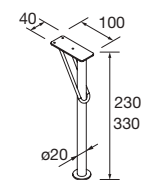

JUEGO 2 PATAS DEVA 230 / 330

Juego de 2 patas opcionales metálicas para mueble en 3 acabados disponibles, altura 230/330mm.

	Blanco	Negro	Cromo	
	COD.	COD.	COD.	€
230	84128	84129	84130	51
330	84125	84126	84127	55