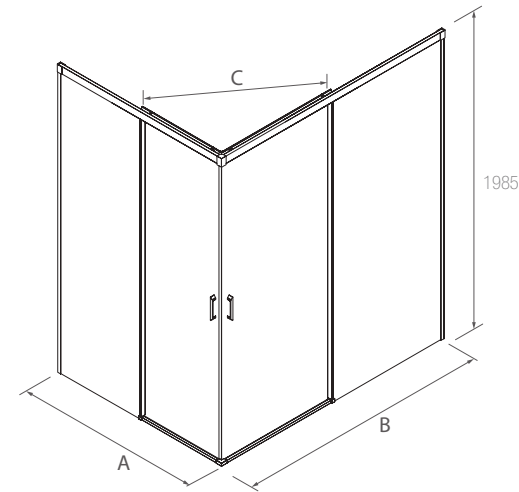

SERIE KAAVI
Angular plata brillo

CORREDERA 2 PUERTAS / 2 FIJOS

- Cristal transparente templado Norma EN-12150 de 6 mm en puerta y fijo
- Compensación, 10 mm.
- Sin perfilera inferior
- Altura: 1985 mm.
- Rodamientos de doble tándem
- Posibilidad de 4 serigrafías digitales
- Facilidad liberación de la hoja corredera. Pinza metálica
- Tratamiento anti-cal incluido.