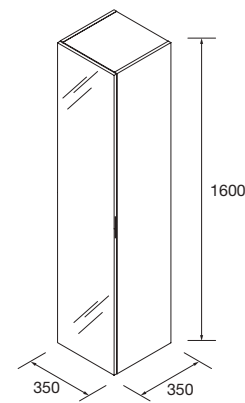

PILAR ALLIANCE 1600 1 PUERTA ESPEJO

Pilar reversible de 1 puerta de espejo, con tirador y cierre soft-close.
Interiores Carbón-TX con 4 baldas regulables de cristal.
Bisagras de apertura de 110°
Tirador incluido

	Blanco brillo	White cotton	Black velvet	Natural	Roble África	Pino bahía	Alsacia	€
	COD.	COD.	COD.	COD.	COD.	COD.	COD.	
350	26861	96974	96975	26864	91074	26865	26867	453