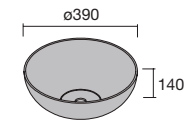

BULKAN
Solid surface negro

COD.	€
91491	232