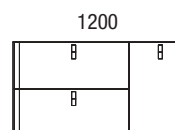

GUÍA DE ELECCIÓN

TAMAÑO DEL MUEBLE