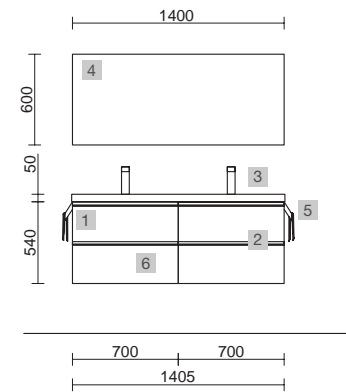

COD.	DESCRIPCIÓN	€
COMPOSICIÓN DOBLE DE 1400		
1	90949 Mueble suspendido SPIRIT 700 Roble África x 2 2 cajones metálicos con freno 697 x 540 x 450 mm	988
2	90988 Tirador SPIRIT 700 Anodizado brillo x 4	72
3	27144 Lavabo TOSCANA 1400 doble Carga mineral blanca sin sifón ni desagüe clicker 1405 x 50 x 460 mm	440
PRECIO TOTAL DEL CONJUNTO		1500

OPCIONALES		
COD.	DESCRIPCIÓN	€
4	91115 Espejo REFLEXO 1400 horizontal vertical luz led (10,8 W- 4200°K) IP 44 1400 x 600 mm	434
5	23025 Toallero doble JAZZ Anodizado brillo x 2 fondo 45 y 50 385 x 125 x 68 mm	124
6	13663 Sifón con desagüe clicker Latón cromado x 2	138