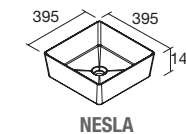

COD.	€
24553	180

TENTO 400
Porcelana blanca

COD.	€
24551	165

TENTO 500
Porcelana blanca

COD.	€
24552	182

VERILA
Porcelana blanca

COD.	€
91487	179

NESLA
Porcelana blanca