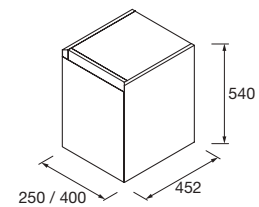

COQUETA SUSPENDIDA MOMENT 1 PUERTA

Coqueta reversible de 1 puerta, con bisagras de gran apertura de cierre soft-close. Interiores de madera natural con balda contrachapada regulable en altura.

	Pure	Real	Intense	
	COD.	COD.	COD.	€
250	91407	91408	91409	677
400	91410	91411	91412	752