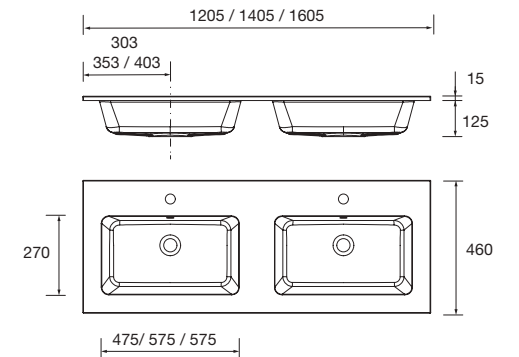

Lavabo VILNA 1205 doble Mineralsolid
mate