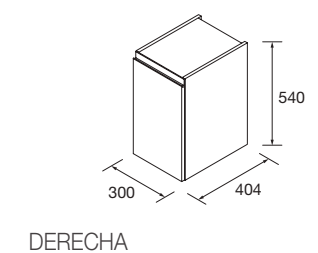

COQUETA MAM 1 PUERTA D

Coqueta de 1 puerta de apertura derecha y cierre con freno. Interiores Carbón-TX

White cotton		Black velvet		BAJO PEDIDO						
COD.	COD.	€	Macchiato	Blue fog	Night blue	Antracita mate	Green forest	€		
300	83870	91034	222	300	83866	83867	83869	96740	96739	242