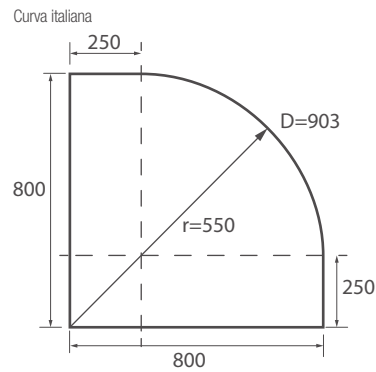

Stock	PLATO	MEDIDAS (A)	MEDIDAS (B)	ALTURA (H)	ACCESO (C)	ACABADO	Nº EMBALAJES	Transparente		
								COD.	€	
	750 x 750	725 - 750	725 - 750	1950	455	Plata brillo	1	16712	520	
	800 x 800	765 - 790	765 - 790	1950	490	Plata brillo	1	16714	523	Curva roca
	800 x 800	765 - 790	765 - 790	1950	500	Plata brillo	1	16715	523	Curva italiana
	900 x 900	865 - 890	865 - 890	1950	560	Plata brillo	1	16716	538	Curva italiana
	900 x 900	865 - 890	865 - 890	1950	570	Plata brillo	1	16717	538	Curva roca