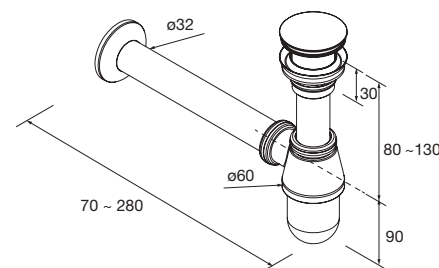

Sifón válvula abierta con desagüe Latón cromado
16994 69 €