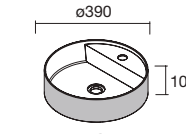

BICA
Solid surface Bicolor

COD.	€
97648	272