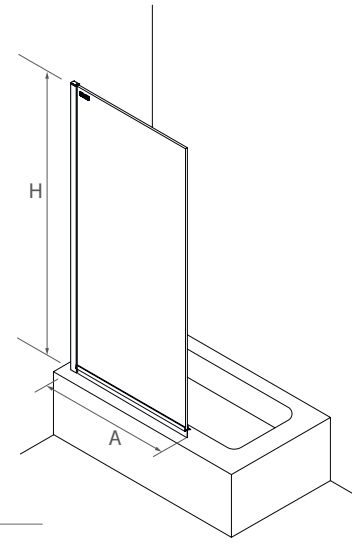

SERIE HEAVEN BATH
Walk-in bañera abatible

HOJA DE BAÑERA

- Vidrio templado de seguridad de 6 mm.
- Acabado de vidrio templado estándar, transparente / serigrafía Road.
- Vidrio serigrafiado Road.
- Tratamiento anti-cal incluido.
- Color de la periferia, plata brillo.
- Sistema de apertura, puerta abatible 180°.
- Reversible.
- Tipo de instalación, sobre bañera
- Altura: 1500 mm.