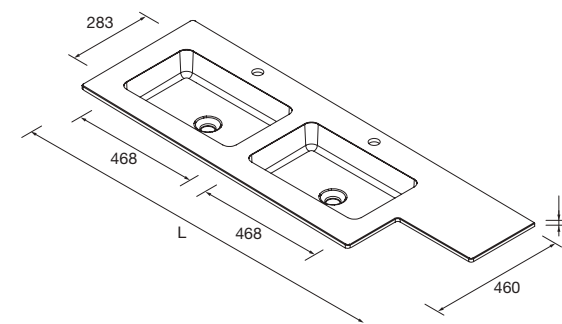

LAVABOS SOLID NAILA 12 MM DOBLE FONDO A MEDIDA Y CON MECANIZADO 2 POZAS

Lavabos de solid surface de espesor 12 mm, longitud a medida hasta 2400 mm, con mecanizado para 2 pozas y taladro para el grifo, terminación de fondo 260 mm combinable con las coquetas Alliance de doble fondo.

Descarga la hoja de pedido

BAJO PEDIDO			
1501 - 1800		1801 - 2000	
COD.	€	COD.	€
97552	979	97553	1229

GUÍA DE ELECCIÓN

Nº DE POZAS

1 POZA

2 POZAS

TALADRO PARA GRIFO

CON GRIFO EN ENCIMERA

CON GRIFO A PARED

TERMINACIÓN EXTREMOS

ESTÁNDAR

CON TOALLERO

ENTRE PAREDES

CURVA

GUÍA DE ELECCIÓN

Nº DE POZAS

1 POZA

2 POZAS

TALADRO PARA GRIFO

CON GRIFO EN ENCIMERA

CON GRIFO A PARED

TERMINACIÓN EXTREMOS

DOBLE FONDO ESTÁNDAR

DOBLE FONDO PARED

COLUMNA ESTÁNDAR

COLUMNA PARED