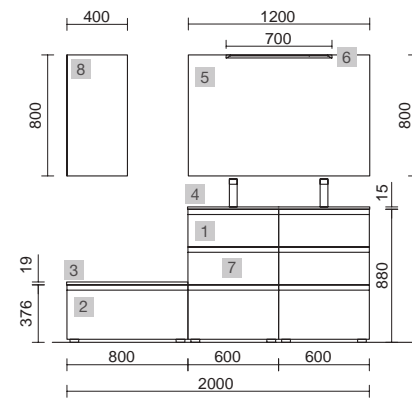

COD.	DESCRIPCIÓN	€
COMPOSICIÓN 2000 INTENSE		
1	91397 Mueble MOMENT 600 Intense x 2 3 cajones con uñero y freno 598 x 880 x 452 mm	2860
2	91361 Mueble suspendido MOMENT 800 Intense 1 cajón con uñero y freno 797 x 356 x 452 mm	838
3	91423 Encimera Intense hasta 1000 para mueble y coqueta, con o sin mecanizado <1000 x 19 x 460 mm	312
4	91237 Lavabo VILNA 1205 doble Mineralsolid mate sin sifón ni desagüe clicker 1205 x 460 x 15 mm	455
PRECIO TOTAL DEL CONJUNTO		4465

OPCIONALES		
COD.	DESCRIPCIÓN	€
5	87584 Espejo SENA 1200 horizontal luna 5 mm 1200 x 800 mm	142
6	84124 Aplique BOREAL 700 blanco luz led (10 W.) IP 44 (751lm) (5700 K)	148
7	26985 Sifón VINCI Negro mate x 2 con válvula clicker	226

AUXILIARES		
COD.	DESCRIPCIÓN	€
8	91457 Módulo MOMENT 400 Intense 1 puerta izquierda / derecha con freno 400 x 800 x 181 mm	635