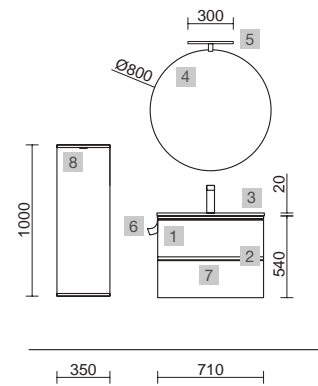

SPIRIT 700 BLANCO BRILLO

COD.	DESCRIPCIÓN	€
COMPOSICIÓN DE MUEBLE DE 700		
1	83040 Mueble suspendido SPIRIT 700 Blanco brillo 2 cajones metálicos con freno 697 x 540 x 450 mm	494
2	90990 Tirador SPIRIT 700 Negro soft x 2	36
3	26782 Lavabo CONSTANZA 710 Porcelana blanca sin sifón y desagüe clicker 710 x 20 x 460 mm	136
PRECIO TOTAL DEL CONJUNTO		666

OPCIONALES		
COD.	DESCRIPCIÓN	€
4	91131 Espejo OASIS 800 circular Ø 800 mm	96
5	97177 Aplique PANDORA 308 negro luz led (8 W- 5700ºK) IP 44 sujeción multienganche 308 x 112 x 32 mm	72
6	27043 Toallero doble JAZZ Negro fondo 45 y 50 385 x 125 x 68 mm	62
7	26985 Sifón VINCI Negro mate con válvula clicker	113

AUXILIARES		
COD.	DESCRIPCIÓN	€
8	24588 Módulo ALLIANCE 1000 Blanco brillo izquierdo / derecho 1 puerta apertura push 352 x 1000 x 352 mm	291

Spirit