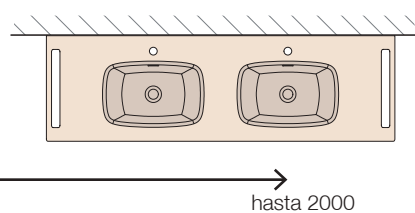

LAVABO DOBLE SOLID CON TOALLERO INTEGRADO