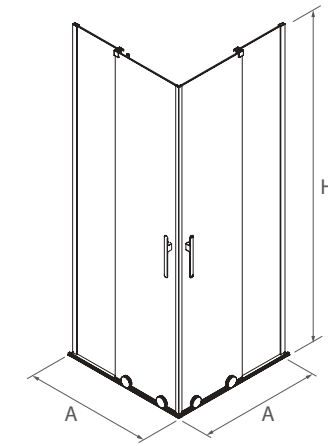

SERIE REIKIAVIK
Angular

CORREDERA 2 PUERTAS / 2 FIJOS

- Vidrio templado de seguridad de 8 mm.
- Acabado de vidrio templado estándar, transparente.
- Tratamiento anti-cal incluido.
- Color de la perfilera, plata brillo.
- Sistema de apertura, puerta corredera.
- Compensación, 15 mm cada lado.
- Reversible.
- Asas incluidas.
- Fabricación estándar.
- Altura: 2000 mm.
- Cruce fijo / corredera 80 mm.

FRONTAL DE DUCHA

Stock	Transparente					
	MEDIDAS (A)	ALTURA (H)	ACCESO (C)	ACABADO	Nº EMBALAJES	COD. €
	785 - 800	2000	287	Plata brillo	1	82242 407
	885 - 900	2000	337	Plata brillo	1	82243 429
	985 - 1000	2000	387	Plata brillo	1	82244 453
	1085 - 1100	2000	437	Plata brillo	2	82245 478
	1185 - 1200	2000	487	Plata brillo	2	82246 512
	1285 - 1300	2000	537	Plata brillo	2	82247 534
	1385 - 1400	2000	587	Plata brillo	2	82248 558
	1485 - 1500	2000	637	Plata brillo	2	82249 570
	1585 - 1600	2000	687	Plata brillo	2	82250 593
	1685 - 1700	2000	737	Plata brillo	2	82251 628
	1785 - 1800	2000	787	Plata brillo	2	82252 651

Accesos (C)	FRONTAL								
	LATERAL	82245	82246	82247	82248	82249	82250	82251	82252
		1085-1100	1185-1200	1285-1300	1385-1400	1485-1500	1585-1600	1685-1700	1785-1800
82242	785-800	475	518	562	607	653	699	746	793
82243	885-900	503	544	586	629	674	719	764	811
82244	985-1000	535	573	613	655	698	741	786	831

Opciones recomendadas para nuestra gama de platos de ducha.

! POR CADA CÓDIGO DE FRONTAL, UN TENSOR OBLIGATORIO

Stock	TENSORES		
	COD.	DESCRIPCIÓN	€
		Plata brillo	
	82254	angular a pared	69

Un tensor obligatorio con cada frontal

Stock	KIT MAGNÉTICOS		
	COD.	DESCRIPCIÓN	€
	82447	Kit magnético angular	31

* Kit magnético con esquina vierteaguas incluida, Obligatorio