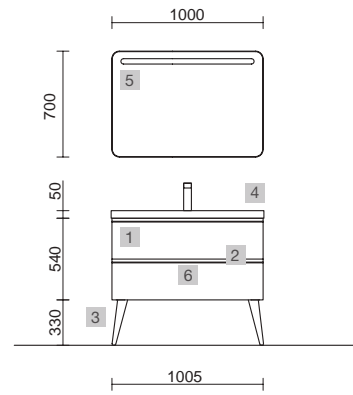

AUXILIARES		
COD.	DESCRIPCIÓN	€
8	24588 Módulo ALLIANCE 1000 Blanco brillo izquierdo / derecho 1 puerta apertura push 352 x 1000 x 352 mm	291

Spirit

SPiRiT 1000 NATURAL

COD.	DESCRIPCIÓN	€
COMPOSICIÓN DE MUEBLE DE 1000		
1	22807 Mueble suspendido SPiRiT 1000 Natural 2 cajones metálicos con freno 997 x 540 x 450 mm	553
2	90974 Tirador SPiRiT 1000 Blanco soft x 2	54
3	84138 Juego 2 patas DANNA Blanco 330 mm	30
4	20752 Lavabo TOSCANA 1005 Carga mineral blanca sin sifón ni desagüe clicker 1005 x 50 x 460 mm	285
PRECIO TOTAL DEL CONJUNTO		922