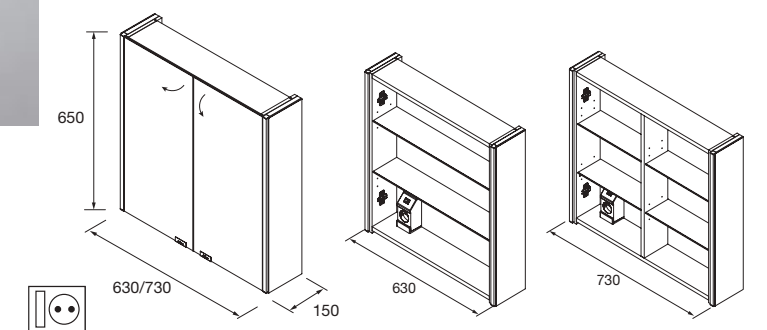

Armario ALLIANCE 600
2 puertas espejo doble con interruptor y enchufe y luz led lateral, IP44 (21,5W)
630 x 650 x 150 mm
83153 612 €

Armario ALLIANCE 700
2 puertas espejo doble con interruptor y enchufe y luz led lateral, IP44 (21,5W)
730 x 650 x 150 mm
83154 674 €