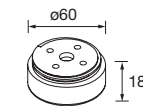

Juego de 2 patas opcionales de madera para mueble en 3 acabados disponibles, altura 230/330mm.

	Blanco	Negro	Pino	€
	COD.	COD.	COD.	
230	84141	84142	84143	25
330	84138	84139	84140	30

JUEGO 4 PATAS Ø 60 MM