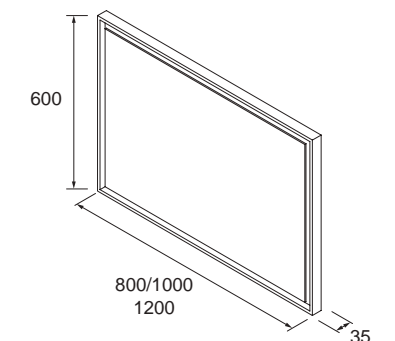

☐ **Espejo ROMA 800**
horizontal vertical con marco blanco, luz led (10,8W- 5700°K.) IP 44
600 x 800 mm
92650 338 €

☐ **Espejo ROMA 800**
horizontal vertical con marco negro, luz led (10,8W- 5700°K.) IP 44
600 x 800 mm
91117 338 €

☐ **Espejo ROMA 1000**
horizontal vertical con marco blanco, luz led (10,8W- 5700°K.) IP 44
1000 x 600 mm
92651 381 €

☐ **Espejo ROMA 1000**
horizontal vertical con marco negro, luz led (10,8W- 5700°K.) IP 44
1000 x 600 mm
91118 381 €

☐ **Espejo ROMA 1200**
horizontal vertical con marco blanco, luz led (10,8W- 5700°K.) IP 44
1200 x 600 mm
92652 423 €

☐ **Espejo ROMA 1200**
horizontal vertical con marco negro, luz led (10,8W- 5700°K.) IP 44
1200 x 600 mm
91119 423 €