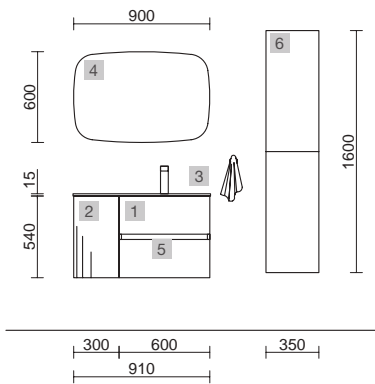

FUSSION LINE 900/I ROBLE ÁFRICA

COD.	DESCRIPCIÓN	€
FUSSION LINE 900/I ROBLE AFRICA		
1 91055	Mueble suspendido FUSSION LINE 600 Roble África 2 cajones con uñero y freno 598 x 540 x 450 mm	283
2 97029	Coqueta suspendida ALLIANCE 300 Roble África izquierda / derecha 1 puerta curva apertura push 300 x 540 x 450 mm	389
3 97646	Lavabo ALLIANCE 900 coqueta a la izquierda Mineralsolid mate para coqueta curva, sin sifón ni desagüe clicker 910 x 15 x 460 mm	409
PRECIO TOTAL DEL CONJUNTO		1081

OPCIONALES		
COD.	DESCRIPCIÓN	€
4 97641	Espejo LOUIS 600 horizontal vertical con luz led (30 W- 5700°K) IP44 600 x 900 mm	355
5 13663	Sifón con desagüe clicker Latón cromado	69

AUXILIARES		
COD.	DESCRIPCIÓN	€
6 91073	Pilar suspendido ALLIANCE Roble África Izquierdo / derecho 2 puertas apertura push 350 x 1600 x 349 mm	415