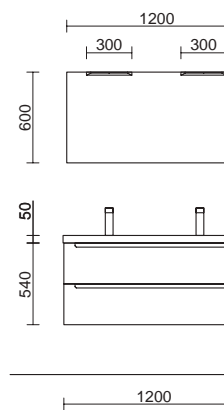

Eco options

872€

Eco plus

1073€

917€

1129€

Mueble Green Forest • Encimera White cotton • Lavabo Talea blanco • Espejo Sena • Aplique Boreal

1385€

1546€

Mueble Blue Fog • Lavabo Toscana • Espejo Louis

VERSÁTIL

Spirit