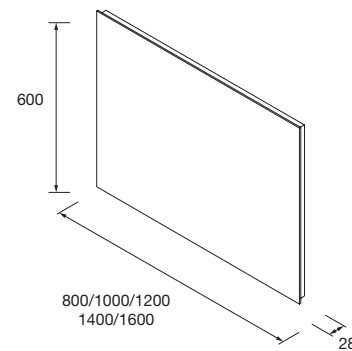

Espejo REFLEXO 800
horizontal vertical luz led (13,44 W-4200°K) IP 44
800 x 600 mm
20740 320 €

Espejo REFLEXO 1000
horizontal vertical luz led (15,36 W-4200°K) IP 44
1000 x 600 mm
20741 342 €

Espejo REFLEXO 1200
horizontal vertical luz led (17,28 W-4200°K) IP 44
1200 x 600 mm
20742 367 €