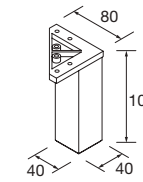

JUEGO 4 PATAS 40 MM

Juego de 4 patas necesarias para mueble de 3 cajones, en 3 acabados disponibles, altura de 100 mm.