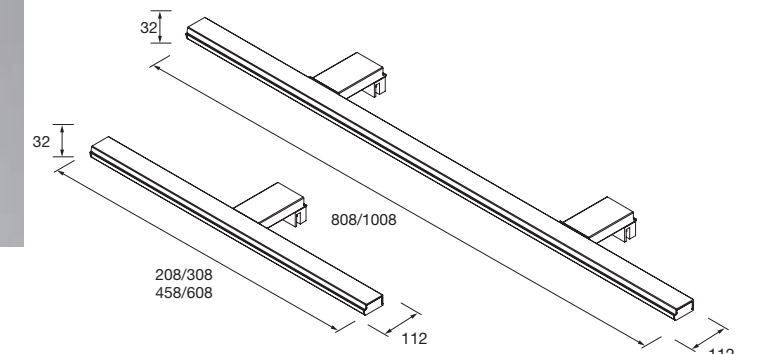

Applique PANDORA 208
cromo brillo luz led (5 W- 5700°K) IP
44 sujeción multienganche
208 x 112 x 32 mm
24548 57 €
Applique PANDORA 308
cromo brillo luz led (8 W- 5700°K) IP
44 sujeción multienganche
308 x 112 x 32 mm
21735 72 €
Applique PANDORA 458
cromo brillo luz led (1x10 W- 5700°K)
IP 44 sujeción multienganche
458 x 112 x 32 mm
23534 96 €
Applique PANDORA 608
cromo brillo luz led (1 x 11 W- 5700°K)
IP 44 sujeción multienganche
608 x 112 x 32 mm
23535 117 €
Applique PANDORA 800
cromo brillo luz led (1 x 15 W -5700°K)
IP 44 sujeción multienganche
808 x 112 x 32 mm
23536 157 €
Applique PANDORA 1008
cromo brillo luz led (1 x 15 W -5700°K)
IP 44 sujeción multienganche
1008 x 112 x 32 mm
24549 187 €