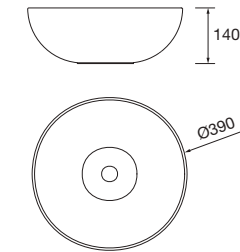

Lavabo de posar LOKUM Porcelana negra mate
sin sifón ni desagüe clicker
Ø 375 x 135 mm
87734 230 €