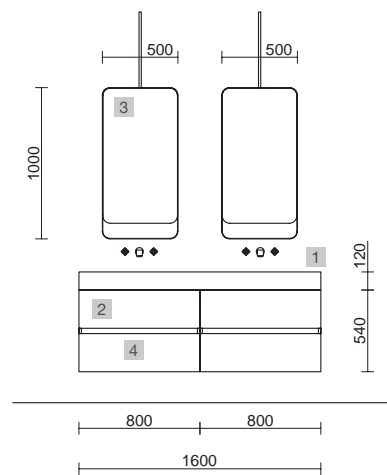

COMPAKT 1600 CEMENTO

COD.	DESCRIPCIÓN	€
COMPOSICIÓN 1600 CEMENTO		
1	25603 Encimera COMPAKT 46 Cemento de 1601 hasta 1800 mm, con 2 pozas integradas 1601 - 1800 x 460 x 120 mm	1556
2	91057 Mueble suspendido FUSION LINE 800 Roble áfrica x 2 2 cajones con uñero y freno 797 x 540 x 450 mm	616
PRECIO TOTAL DEL CONJUNTO		2172
OPCIONALES		
COD.	DESCRIPCIÓN	€
3	83916 Espejo BLACK STREAM 500 x 2 vertical con marco metálico, giratorio 500 x 1000 mm	898
4	16994 Sifón válvula abierta con desagüe Latón cromado x 2	138