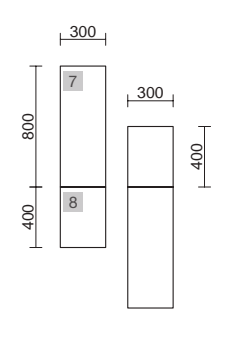

OPCIONALES		
COD.	DESCRIPCIÓN	€
5	97638 Espejo GLOBE 1000 Negro circular con luz led y sensor (20 W- 5700°K) IP44 Ø 1000 mm	429
6	16994 Sifón válvula abierta con desagüe Latón cromado	69

AUXILIARES		
COD.	DESCRIPCIÓN	€
7	96941 Módulo ALLIANCE 300 White cotton x 2 izquierdo / derecho 1 puerta apertura push 300 x 800 x 162 mm	396
8	96929 Módulo ALLIANCE 300 Black velvet x 2 izquierdo / derecho 1 puerta apertura push 300 x 400 x 162 mm	334