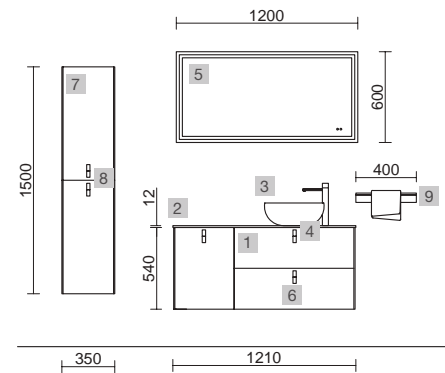

UNIIQ 1200/I NATA

COD.	DESCRIPCIÓN	€
COMPOSICIÓN CON MUEBLE DE 1200		
1	24671 Mueble suspendido UNIIQ 1200 Nata izquierdo 1 puerta y 2 cajones con freno 1194 x 540 x 450 mm	666
2	24728 Encimera UNIIQ 1200 Solid surface blanco mate sin mecanizado 1205 x 12 x 460 mm	279
3	26536 Lavabo de posar BOL Solid surface blanco mate sin sifón ni desagüe clicker Ø 390 x 140 mm	252
4	24725 Tirador UNIIQ Cromo Juego de 3 unidades para Mueble	21
PRECIO TOTAL DEL CONJUNTO		1218
OPCIONALES		
5	87855 Espejo CHICAGO II 1200 horizontal vertical con luz led, sensor y antivaho (40 W- 5700°K). IP44 1200 x 600 mm	524
6	16994 Sifón válvula abierta con desagüe Latón cromado	69
AUXILIARES		
7	24693 Pilar suspendido UNIIQ Nata izquierdo / derecho 2 puertas con freno 350 x 1500 x 350 mm	540
8	24721 Tirador UNIIQ Cromo Juego de 2 unidades para Mueble/Pilar	15
9	26126 Repisa toallero 400 Solid surface blanco mate 400 x 60 x 120 mm	78