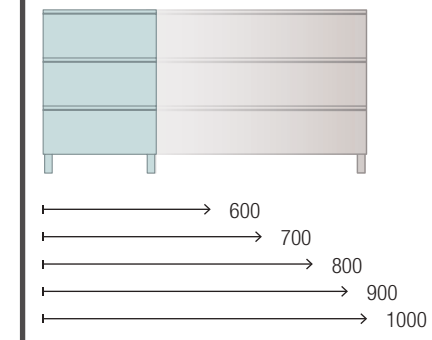

MUEBLE 3 CAJONES

COQUETA 1 CAJÓN

CARACTERÍSTICAS

ACABADOS

COMPLEMENTA

SPIRIT 1600 ROBLE ÁFRICA

COD.	DESCRIPCIÓN	€	OPCIONALES	€	
COMPOSICIÓN 1600 ROBLE ÁFRICA					
1	97826	1229	7	25640	
Lavabo a medida NAILA 1501/1800 Solid surface blanco mate con faldón, de 1501 hasta 1800 con 1 poza, con o sin mecanizado 1501 - 1800 x 120 x 460 mm			Espejo VINCI 1000 horizontal vertical con marco aluminio negro mate 600 x 1000 mm		
2	90952	654	8	26985	
Coqueta suspendida SPIRIT 800 Roble áfrica x 2 1 cajón metálico con freno 797 x 270 x 450 mm			Sifón VINCI Negro mate con válvula clicker		
3	90993	38	AUXILIARES		
Tirador SPIRIT 800 Negro soft x 2			COD.	DESCRIPCIÓN	€
4	91097	414	9	97677	149
Encimera a medida Roble áfrica de 1401 hasta 1800 para mueble y coqueta, con o sin mecanizado 1401 - 1800 x 16 x 460 mm			Frontal metálico LLOYD Negro mate 800 x 100 x 29 mm		
5	97721	330	10	97666	75
Estructura metálica LLOYD BAJA Negro mate x 2 para mueble y encimera Kompakt 345 x 16 x 475 mm			Repisa LLOYD Negro mate para muebles y estructuras Lloyd 220 x 32 x 112 mm		
6	97710	180	11	97670	85
Acople LLOYD Negro mate x 4 para mueble 311 x 15 x 30 mm			Cesta LLOYD Negro mate para muebles y estructuras Lloyd 90 x 124 x 100 mm		
PRECIO TOTAL DEL CONJUNTO		2845	12	97668	49
			Porta secador/plancha LLOYD Negro mate para muebles y estructuras Lloyd 140 x 32 x 106 mm		