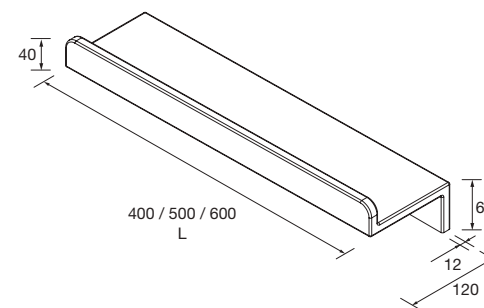

REGLETA FRONTAL PARA ENCIMERA

Regleta frontal de espesor 12 mm, para colocar sobre las encimeras y lavabos, corte a medida de longitud hasta 2400 mm y terminación de esquinas en función si los laterales van a pared.

NOTA: Encimeras especiales en longitud, plazo de servicio 15 días laborales.

	BAJO PEDIDO			€
	Solid surface blanco mate	Pizarra negra	Mármol blanco	
	COD.	COD.	COD.	
<1000	85486	91264	97581	62
1001 - 1400	85487	91265	97582	88
1401 - 1800	85488	91266	97583	113
1801 - 2000	85489	91267	97584	127
2001 - 2400	85490	91268	97585	152

TOALLEROS A MEDIDA SOLID SURFACE (STOCK)

NOTA: Encimeras especiales en longitud, plazo de servicio 15 días laborales.

Solid surface blanco mate			BAJO PEDIDO		
	COD.	€		COD.	€
400	26126	78	<400	24729	78
500	26127	107	401 - 600	24730	135
600	26128	122	601 - 800	24731	149