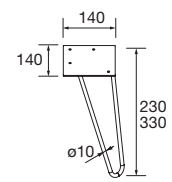

PATAS PARA LAVABOS DE POSAR / VENETO ALTURA 230 MM

JUEGO 2 PATAS UNIQ 230 / 330

Juego de 2 patas opcionales metálicas para mueble en 3 acabados disponibles, altura 230/330mm.

	Blanco	Negro	Cromo	
	COD.	COD.	COD.	€
230	24716	24717	24718	24
330	24713	24714	24715	31