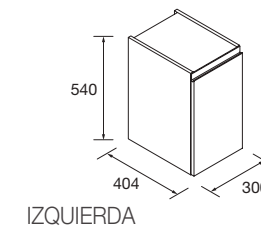

COQUETA MAM 1 PUERTA I

Coqueta de 1 puerta de apertura izquierda y cierre con freno. Interiores Carbón-TX

White cotton		Black velvet		BAJO PEDIDO						
COD.	COD.	€	Macchiato	Blue fog	Night blue	Antracita mate	Green forest	€		
300	83875	91033	222	300	83871	83872	83874	96742	96741	242

Lavabo Mam, con taladro para el grifo (carga mineral brillo)

Lavabo integral MAM de carga mineral acabado brillo, con taladro para el grifo

Model	COD.	€	Model	COD.	€
900/D	83876	247	900/I	83877	247
1200/D	83878	303	1200/I	83879	303

Lavabo Mam, con taladro para el grifo (carga mineral mate)

Lavabo integral MAM de carga mineral acabado mate, con taladro para el grifo

Model	COD.	€	Model	COD.	€
900/D	83945	247	900/I	83946	247
1200/D	83947	303	1200/I	83948	303

mam