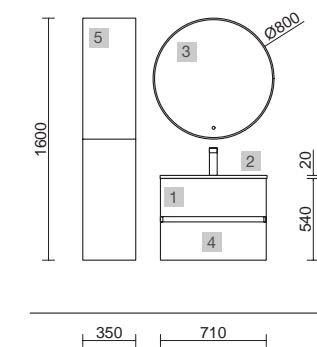

COD.	DESCRIPCIÓN	€
COMPOSICIÓN CON MUEBLE DE 700		
1	96689 Mueble suspendido FUSSION LINE 700 fondo 40 White cotton 2 cajones con freno 697 x 540 x 385 mm	288
2	97070 Lavabo Fondo 40 IBERIA 710 Porcelana blanca sin sifón ni desagüe clicker 710 x 20 x 395 mm	143
PRECIO TOTAL DEL CONJUNTO		431

COD.	DESCRIPCIÓN	€
OPCIONALES		
3	97634 Espejo GLOBE 800 Blanco circular con luz led y sensor (10 W- 5700°K) IP44 Ø 800 mm	367
4	26985 Sifón VINCI Negro mate con válvula clicker	113

COD.	DESCRIPCIÓN	€
AUXILIARES		
5	81729 Pilar suspendido ALLIANCE White cotton izquierdo / derecho 2 puertas apertura push 350 x 1600 x 349 mm	415