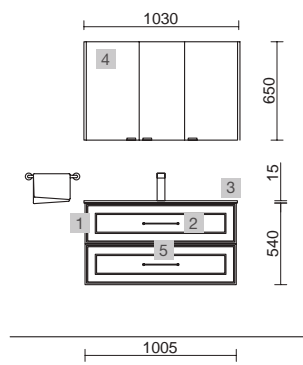

RENOIR 1000 ANTRACITA

COD.	DESCRIPCIÓN	€
COMPOSICIÓN CON MUEBLE DE 1000		
1	91316 Mueble suspendido RENOIR 1000 Antracita 2 cajones metálicos con freno 997 x 540 x 450 mm	720
2	91332 Tirador STYLE 192 Gold x 2	46
3	91236 Lavabo VILNA 1005 Mineralsolid mate sin sifón ni desagüe clicker 1005 x 460 x 15 mm	370
PRECIO TOTAL DEL CONJUNTO		1136

OPCIONALES		
COD.	DESCRIPCIÓN	€
4	83165 Armario ALLIANCE 1000 3 puertas espejo doble con interruptor y enchufe y luz led lateral, IP44 (21,5W) 1030 x 650 x 150 mm	858
5	13663 Sifón con desagüe clicker Latón cromado	69