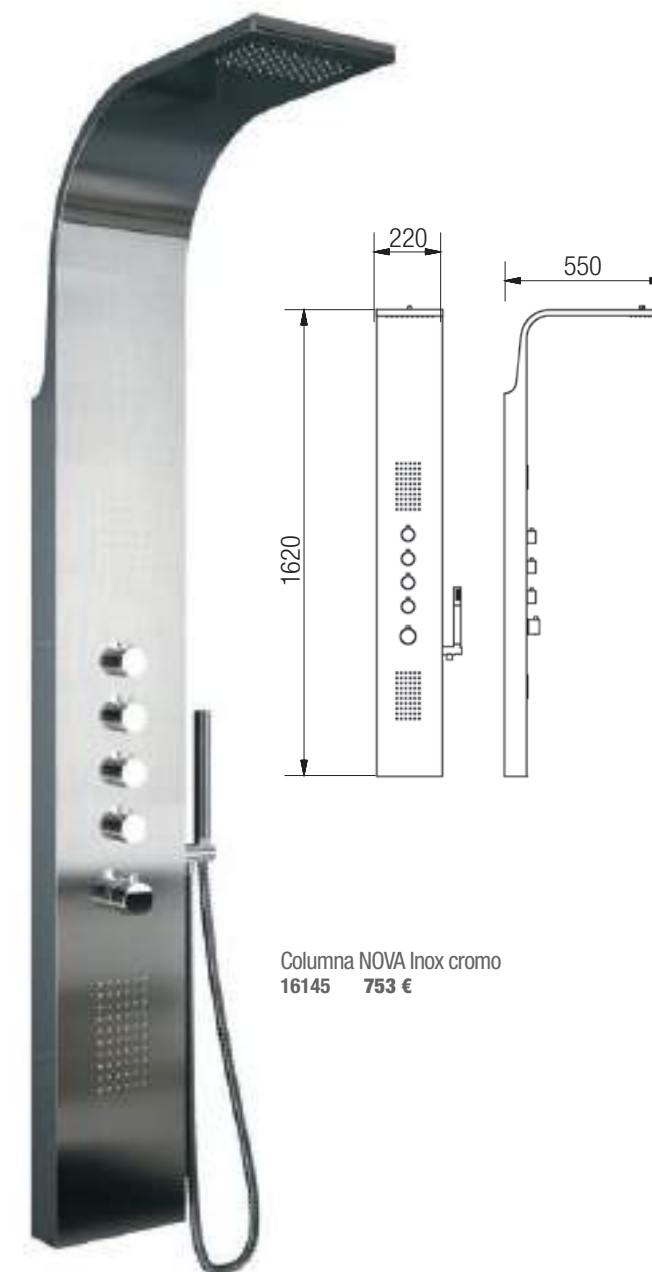

Columna NOVA Inox cromo
16145 753 €