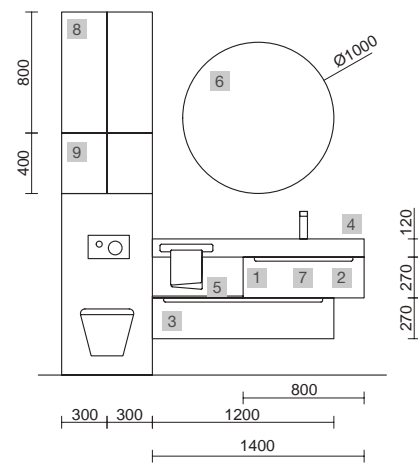

MONTERREY 1400/I MACCHIATO

COD.	DESCRIPCIÓN	€
COMPOSICIÓN DE 1400		
1	96436 Coqueta suspendida MONTERREY 800 Macchiato 1 cajón metálico con freno 797 x 270 x 450 mm	400
2	90969 Cajón completo METALICO Carbón-TX cajón superior para mueble de 800 mm con salva sifón de fondo 45 744 x 140 x 350 mm	93
3	96450 Coqueta suspendida MONTERREY 1200 Macchiato 1 cajón metálico con freno 1197 x 270 x 450 mm	600
4	97825 Lavabo a medida NAILA 1201/1500 Solid surface blanco mate con faldón, de 1201 hasta 1500 con 1 poza, con o sin mecanizado 1201 - 1500 x 120 x 460 mm	999
5	97495 Encimera Solid surface blanco mate para mueble y coqueta, sin mecanizado 600 x 12 x 460 mm	289
PRECIO TOTAL DEL CONJUNTO		2381

OPCIONALES		
COD.	DESCRIPCIÓN	€
6	83964 Espejo MOON 1000 circular con luz led (4,8 W- 4000°K.) IP44 Ø 1000 mm	352
7	13663 Sifón con desagüe clicker Latón cromado	69

AUXILIARES		
COD.	DESCRIPCIÓN	€
8	96943 Módulo ALLIANCE 300 Natural x 2 izquierdo / derecho 1 puerta apertura push 300 x 800 x 162 mm	396
9	96930 Módulo ALLIANCE 300 Natural x 2 izquierdo / derecho 1 puerta apertura push 300 x 400 x 162 mm	334