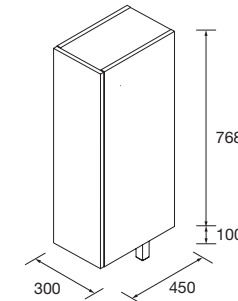

COQUETA A SUELO ALLIANCE 1 PUERTA

Coqueta a suelo reversible de 1 puerta con sistema de apertura push e interiores Carb3n-TX. Bisagras de apertura 110°. Con dos baldas de madera regulables en altura. Pata de refuerzo/un3n incluida. Combinable con las series: Fusi3n Line / Spirit

	Blanco brillo	White cotton	Black velvet	Natural	Roble 3frica	Pino bahia	Alsacia	€
	COD.	COD.	COD.	COD.	COD.	COD.	COD.	
300	97006	97007	97008	97009	97010	97011	97012	237