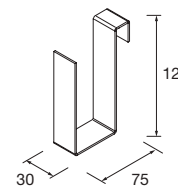

PORTARROLLOS LLOYD

Portarrollos de chapa metálico. Espesor 2 mm.

Blanco mate	Negro mate	
COD.	COD.	€
97662	97669	42