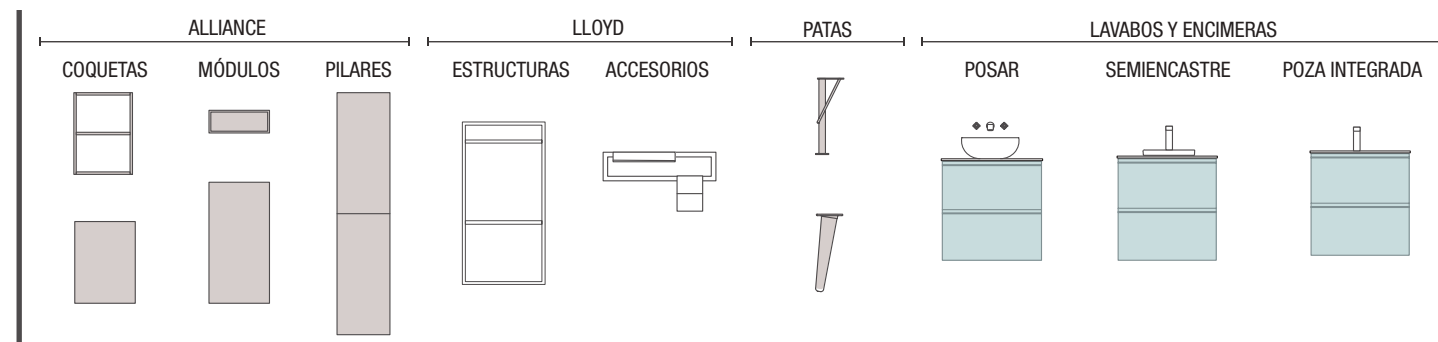

MUEBLE 2 CAJONES

MUEBLE 3 CAJONES

CARACTERÍSTICAS

ACABADOS

COMPLEMENTA

FUSSION LINE 700 ROBLE ÁFRICA

COD.	DESCRIPCIÓN	€	OPCIONALES	€	
COMPOSICIÓN CON MUEBLE DE 700					
1	91056 Mueble suspendido FUSSION LINE 700 Roble África 2 cajones con uñero y freno 697 x 540 x 450 mm	300	3	83915 Espejo BLACK STREAM 700 vertical con marco metálico, giratorio 700 x 900 mm	516
2	20749 Lavabo TOSCANA 705 Carga mineral blanca sin sifón ni desagüe clicker 705 x 50 x 460 mm	241	4	27042 Toallero sencillo JAZZ Negro fondo 35, 40, 45 y 50 235 x 125 x 68 mm	43
PRECIO TOTAL DEL CONJUNTO		541	5	26985 Sifón VINCI Negro mate con válvula clicker	113
AUXILIARES					
6	91073 Pilar suspendido ALLIANCE Roble África izquierdo / derecho 2 puertas apertura push 350 x 1600 x 349 mm	415			