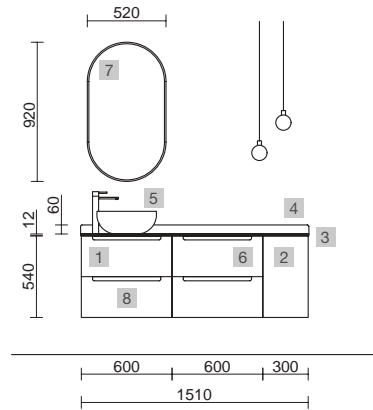

COD.	DESCRIPCIÓN	€
COMPOSICIÓN DE 1500 ROBLE ÁFRICA		
1	91046 Mueble suspendido MONTERREY 600 Roble África x 2 2 cajones metálicos con freno 598 x 540 x 450 mm	1082
2	91079 Coqueta suspendida ALLIANCE 300 Roble África izquierda / derecha 1 puerta apertura push, fondo reducido 300 x 540 x 250 mm	161
3	91251 Encimera Pizarra negra doble fondo de 1501 hasta 1800 con o sin mecanizado 1501 - 1800 x 12 x 460 mm	589
4	91266 Regleta Pizarra negra de 1401 hasta 1800 mm 1401-1800 mm	113
5	91491 Lavabo de posar BULKAN Solid surface negro sin sifón ni desagüe clicker Ø 390 x 140 mm	232
6	24961 Cajón completo METÁLICO Carbón-TX cajón superior para mueble de 600 mm de fondo 45 545 x 140 x 350 mm	74
PRECIO TOTAL DEL CONJUNTO		2251