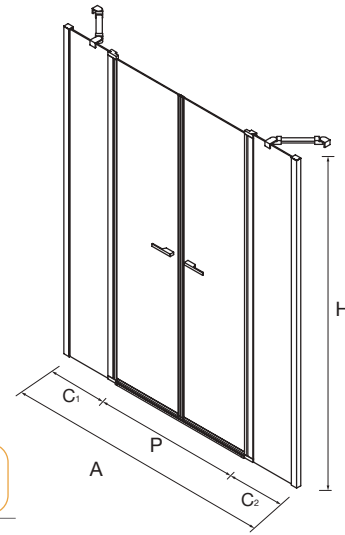

SERIE VITTE
Frontal entre paredes

2 SEGMENTOS FIJOS + 2 PUERTAS

- Vidrio templado de seguridad de 6 mm.
- Acabado de vidrio templado estándar, transparente.
- Tratamiento anti-cal incluido.
- Color de la perfilera, plata brillo / negro mate.
- Sistema de apertura, abatible 180°.
- Tipo de cierre, perfil magnético.
- Compensación, 25 mm cada lado.
- Tensor incluido.
- Asas incluidas.
- Fabricación especial.
- Altura: 1500 - 1950 mm.