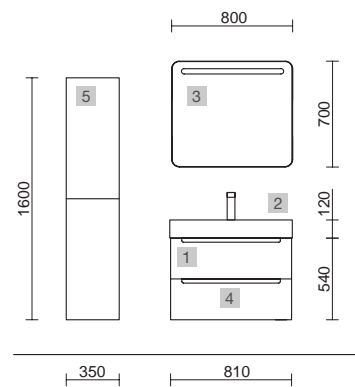

MONTERREY 800 BLANCO BRILLO

COD.	DESCRIPCIÓN	€
COMPOSICIÓN CON MUEBLE DE 800		
1	26678 Mueble suspendido MONTERREY 800 Blanco brillo 2 cajones metálicos con freno 797 x 540 x 450 mm	580
2	87727 Lavabo VENETO 810 con apoyo Porcelana blanca una poza sin sifón ni desagüe clicker 810 x 120 x 460 mm	215
PRECIO TOTAL DEL CONJUNTO		795
OPCIONALES		
COD.	DESCRIPCIÓN	€
3	87856 Espejo APOLO 800 Dorado horizontal con luz led y repisa (10 W- 5700ºK), IP 44 800 x 700 x 110 mm	385
4	13663 Sifón con desagüe clicker Latón cromado	69
AUXILIARES		
COD.	DESCRIPCIÓN	€
5	22828 Pilar suspendido ALLIANCE Blanco brillo izquierdo / derecho 2 puertas apertura push 350 x 1600 x 349 mm	415