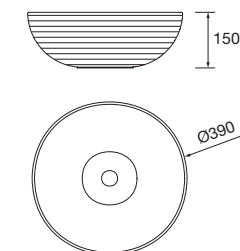

TALADRO PARA GRIFO

CON GRIFO EN ENCIMERA

CON GRIFO A PARED

TOALLERO OPCIONAL

TOALLERO A LA DERECHA

TOALLERO A LA IZQUIERDA

Lavabo de posar ULTRAFINO SEDUCTION Porcelana blanca
sin sifón ni desagüe
Ø 390 x 150 mm
21854 202 €