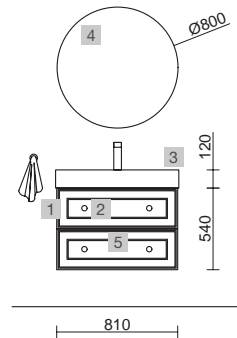

COD.	DESCRIPCIÓN	€
COMPOSICIÓN CON MUEBLE DE 800		
1	91307 Mueble suspendido RENOIR 800 Macchiato 2 cajones metálicos con freno 797 x 540 x 450 mm	645
2	91329 Tirador STYLE 35 Silver x 4	68
3	23401 Lavabo VENETO 810 Porcelana blanca una poza sin sifón ni desagüe clicker 810 x 120 x 460 mm	215
PRECIO TOTAL DEL CONJUNTO		928