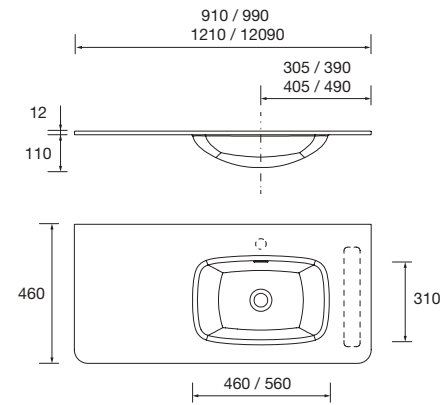

Lavabo UNIQ 990 Solid surface blanco mate
grifo opcional, toallero opcional, sin sifón ni desagüe clicker
990 x 12 x 460 mm
96789 489 €

Lavabo UNIQ 1290 Solid surface blanco mate
grifo opcional, toallero opcional, sin sifón ni desagüe clicker
1290 x 12 x 460 mm
97377 549 €