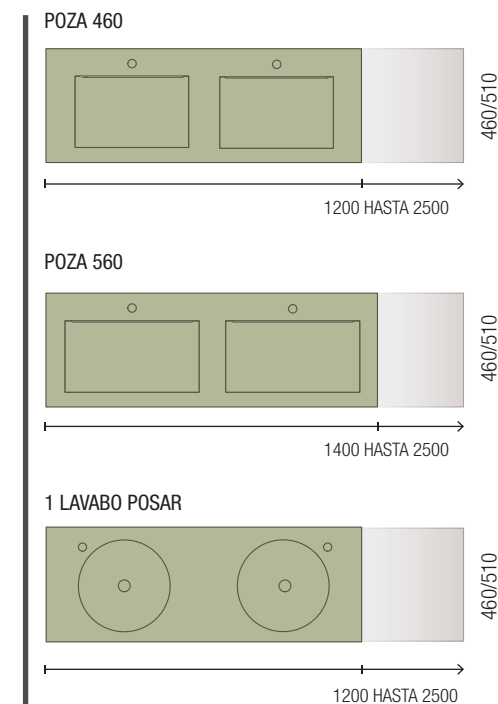

COMPAKT 2 POZAS