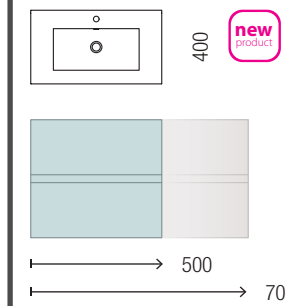

FUSSION LINE F-40