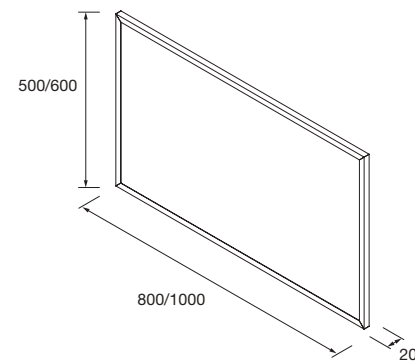

Espejo BARBERO 50
negro
Ø 510 mm
24789 164 €