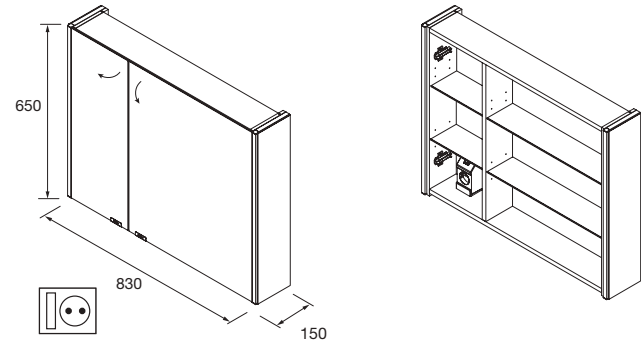

Armario ALLIANCE 900
3 puertas espejo doble con interruptor y enchufe y luz led lateral, IP44 (21,5W)
930 x 650 x 150 mm
83164 796 €