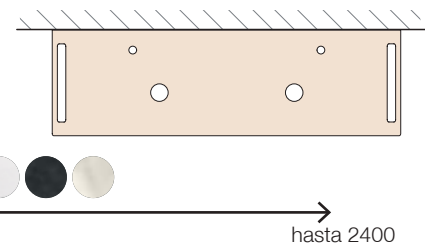

DIFERENTES OPCIONES DE SOLUCIONES

LAVABO DOBLE SOLID CON TOALLERO INTEGRADO

También disponible:
LAVABO DOBLE NAILA

Si lo prefieres también puedes poner un lavabo de posar:

GUÍA DE ELECCIÓN

ELIGE EL TIPO DE ENCIMERA	ELIGE EL MATERIAL Y EL ACABADO
<p>CON LAVABO NO INTEGRADO</p> 	<p>HPL</p> <p>BLANCO BRILLO WHITE COTTON BLACK VELVET NATURAL ROBLE ÁFRICA PINO BAÍA ALSACIA</p> <p>HPL</p> <p>BLANCO BRILLO WHITE COTTON BLACK VELVET ROBLE ÁFRICA CARBÓN</p> <p>SOLID Y COMPACTOS</p> <p>SOLID BLANCO PIZARRA NEGRA MÁRMOL BLANCO</p> <p>SOLID SURFACE</p> <p>SOLID BLANCO</p>
<p>CON LAVABO INTEGRADO</p> 	<p>SOLID SURFACE</p> <p>SOLID BLANCO</p>