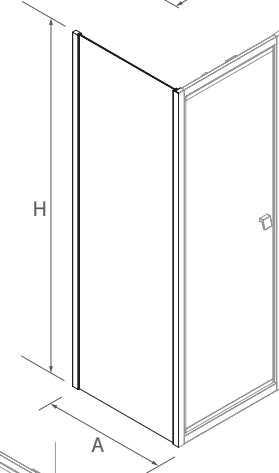

LATERALES FIJOS / para frontales de ducha

Stock	LATERALES FIJOS / para frontales de ducha				
	MEDIDAS (A)	ALTURA (H)	ACABADO	COD.	€
	675 - 695	1950	Plata brillo	23417	226
	775 - 795	1950	Plata brillo	23418	239