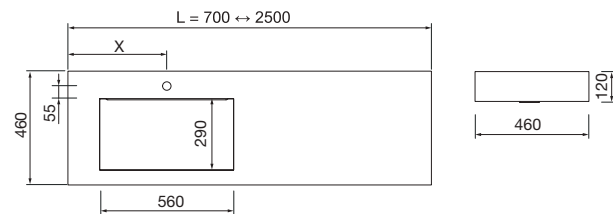

ENCIMERAS COMPAKT DE 1 POZA INTEGRADA (560) PROFUNDIDAD 460 MM

Encimeras a medida con poza integrada de 560 x 290 y cubeta de abs con tratamiento antibacteriano, soportes con regulación y escuadras de fijación incluidas 105 x 415 mm.