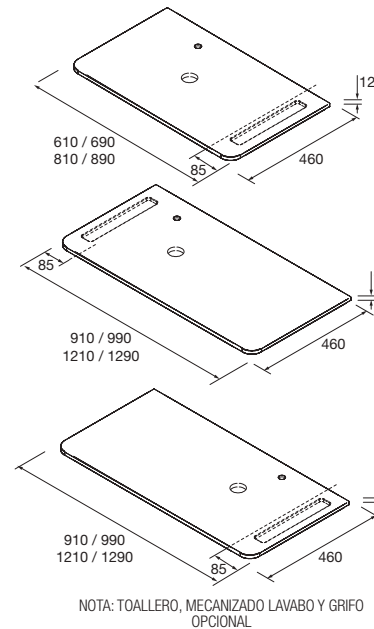

Lavabos UNIQ

Lavabo integral Uniq en acabado mineral solid mate

605/C	805/C	905/D	905/I	1205/D	1205/I
COD.	€	COD.	€	COD.	€
97058	369	97059	389	24543	399
		24544	399	24545	459
		24546	459		

Lavabos UNIQ (solid surface)

Lavabo integrado de solid surface a Uniq medida con opción de mecanizado para grifo y toallero incluido. Se necesita rellenar hoja de pedido.

600	800	900	1200
COD.	€	COD.	€
96787	459	96788	479
		96789	489
		97377	549

TALADRO PARA GRIFO
CON GRIFO EN ENCIMERA   CON GRIFO A PARED

TOALLERO OPCIONAL
TOALLERO A LA DERECHA   TOALLERO A LA IZQUIERDA

Descarga la hoja de pedido

ENCIMERA UNIQ 12 MM MECANIZADA

Encimera Uniq a medida con opción de mecanizado para grifo, lavabo de posar y toallero incluido. 3 acabados disponibles. Se necesita rellenar hoja de pedido.

BAJO PEDIDO

Solid surface blanco mate	Pizarra negra	Mármol blanco		
COD.	COD.	COD.	€	
600	96779	96783	97373	229
800	96780	96784	97374	259
900	96781	96785	97375	299
1200	96782	96786	97376	309

Descarga la hoja de pedido

Lavabos de Posar (porcelana blanca)

ALTIRO	SEDUCTION	KANDY	LOKUM	VERILA	NESLA
Porcelana blanca mate	Porcelana blanca	Porcelana blanca	Porcelana negra mate	Porcelana blanca	Porcelana blanca
COD.	€	COD.	€	COD.	€
24555	230	21854	202	91489	202
		87734	230	91487	179
		91490	179		

Lavabos de Posar (Solid Surface)

BOL	BULKAN	BICA	BICA	TALEA	TALEA
Solid surface blanco mate	Solid surface negro	Solid surface blanco mate	Solid surface Bicolor	Solid surface blanco mate	Solid surface Bicolor
COD.	€	COD.	€	COD.	€
26536	252	91491	232	97647	252
		97648	272	97649	252
		97652	272