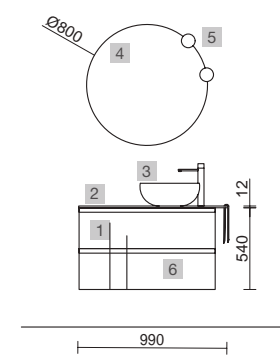

MAM 900/I BLACK VELVET

COD.	DESCRIPCIÓN	€	OPCIONALES
COMPOSICIÓN CON MUEBLE DE 900			
1	91031 Mueble suspendido MAM 900 Black velvet izquierdo, 2 cajones metálicos con freno 897 x 540 x 505 mm	1046	
4	91131 Espejo OASIS 800 circular Ø 800 mm	96	
5	91238 Aplique GILDA 90 x 2 (5 W- 4000°K) IP44 Ø 90 mm	104	
6	16994 Sifón válvula abierta con desagüe Latón cromado	69	
PRECIO TOTAL DEL CONJUNTO		1708	

mam