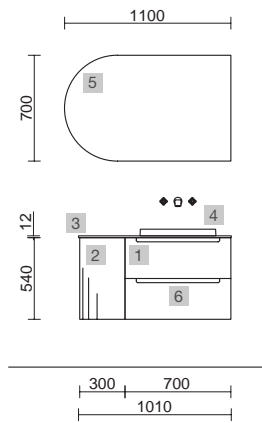

MONTERREY 1000 BLACK VELVET

COD.	DESCRIPCIÓN	€
COMPOSICIÓN DE 1000 BLACK VELVET		
1	96473 Mueble suspendido MONTERREY 700 Black velvet 2 cajones metálicos con freno 697 x 540 x 450 mm	561
2	97027 Coqueta suspendida ALLIANCE 300 Black velvet izquierda / derecha 1 puerta curva apertura push 300 x 540 x 450 mm	389
3	24466 Encimera Solid surface blanco mate de 1001 hasta 1400 para mueble y coqueta, con o sin mecanizado 1001 - 1400 x 12 x 460 mm	479
4	97655 Lavabo semiencastrado MAEL Solid surface Bicolor sin sifón ni desagüe clicker 502 x 44 x 310 mm	272
PRECIO TOTAL DEL CONJUNTO		1701
OPCIONALES		
COD.	DESCRIPCIÓN	€
5	97644 Espejo EMILE 700 horizontal vertical con luz led (20 W- 5700°K) IP44 700 x 1100 mm	407
6	16994 Sifón válvula abierta con desagüe Latón cromado	69