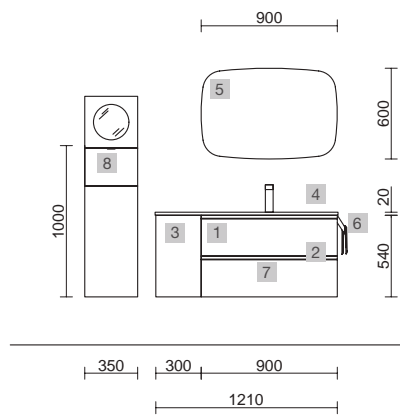

SPIRIT 1200/I NATURAL

COD.	DESCRIPCIÓN	€
COMPOSICIÓN DE 1200/I NATURAL		
1	90945 Mueble suspendido SPIRIT 900 Natural 2 cajones metálicos con freno 897 x 540 x 450 mm	547
2	90996 Tirador SPIRIT 900 Negro soft x 2	46
3	97016 Coqueta suspendida ALLIANCE 300 Natural izquierdo / derecho 1 puerta apertura push 300 x 540 x 450 mm	219
4	97065 Lavabo CONSTANZA 1200 coqueta a la izquierda Porcelana blanca sin sifón ni desagüe clicker, para mueble de 900 1210 x 20 x 460 mm	462
PRECIO TOTAL DEL CONJUNTO		1274
OPCIONALES		
COD.	DESCRIPCIÓN	€
5	97641 Espejo LOUIS 600 horizontal vertical con luz led (30 W- 5700°K) IP44 600 x 900 mm	355
6	27043 Toallero doble JAZZ Negro fondo 45 y 50 385 x 125 x 68 mm	62
7	26985 Sifón VINCI Negro mate con válvula clicker	113
AUXILIARES		
COD.	DESCRIPCIÓN	€
8	83444 Módulo tocador ALLIANCE Natural con puerta, cajón y espejo abatible 352 x 1000 x 360 mm	415

Spirit