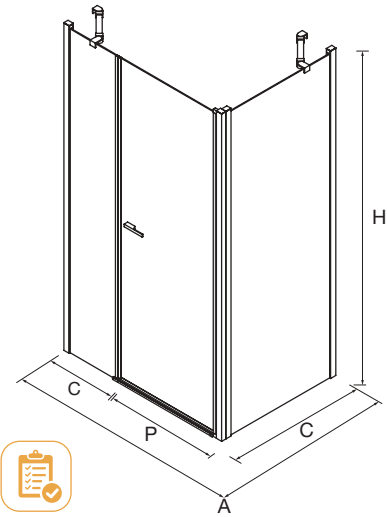

SERIE VITTE
Frontal con lateral

FIJO EN LÍNEA + PUERTA CON SEGMENTO FIJO 90°

- Vidrio templado de seguridad de 6 mm.
- Acabado de vidrio templado estándar, transparente.
- Tratamiento anti-cal incluido.
- Color de la periferia, plata brillo / negro mate.
- Sistema de apertura, abatible 180°.
- Tipo de cierre, goma magnético.
- Compensación, 25 mm cada lado.
- Tensor incluido.
- Asas incluidas.
- Fabricación especial.
- Tipo de instalación, sobre plato / ras de suelo.
- Altura: 1500 - 1950 mm.