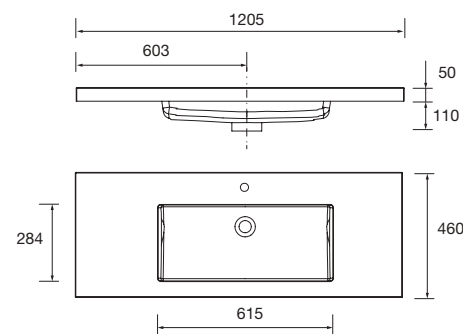

sin sifón ni desagüe clicker
605 x 50 x 460 mm

20748 230 €

Lavabo TOSCANA 705 Carga mineral blanca

sin sifón ni desagüe clicker
705 x 50 x 460 mm

20749 241 €

sin sifón ni desagüe clicker
805 x 50 x 460 mm

20750 253 €

Lavabo TOSCANA 905 Carga mineral blanca

sin sifón ni desagüe clicker
905 x 50 x 460 mm

20751 264 €

sin sifón ni desagüe clicker
1005 x 50 x 460 mm

20752 285 €

Lavabo TOSCANA 1205 Carga mineral blanca

una poza sin sifón ni desagüe clicker
1205 x 50 x 460 mm

23396 347 €