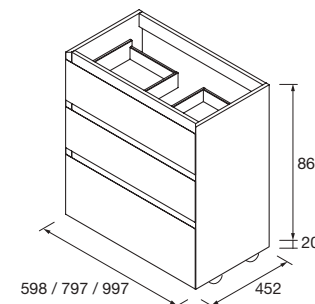

Pure	Real	Intense	
	COD.	COD.	COD.	€
600	91368	91369	91370	1006
800	91371	91372	91373	1075
1000	91374	91375	91376	1398

MUEBLE MOMENT 3 CAJONES

Mueble a suelo de 3 cajones de madera de extracción total con cierre amortiguado, capacidad de 40 kg. Patas de ABS regulables (20 mm), incluidas.