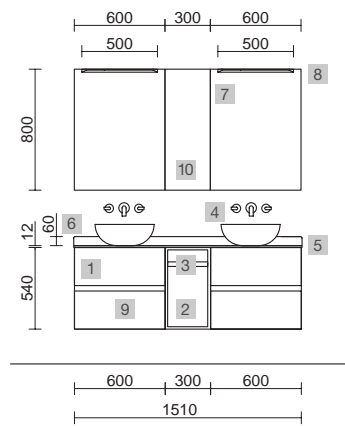

FUSSION LINE 1500 ALSACIA

COD.	DESCRIPCIÓN	€
CONJUNTO 1500 ALSACIA		
1	23314 Mueble suspendido FUSSION LINE 600 Alsacia x 2 2 cajones con uñero y freno 598 x 540 x 450 mm	566
2	96993 Coqueta suspendida ALLIANCE 300 toallero extraíble Alsacia con cajones interiores 300 x 540 x 450 mm	237
3	96996 Tirador TOALLERO 300 Negro mate	28
4	91491 Lavabo de posar BULKAN Solid surface negro x 2 sin sifón ni desagüe clicker Ø 390 x 140 mm	464
5	91256 Encimera Pizarra negra de 1401 hasta 1800 para mueble y coqueta, con o sin mecanizado 1401 - 1800 x 12 x 460 mm	589
6	91266 Regleta Pizarra negra de 1401 hasta 1800 mm 1401-1800 mm	113
PRECIO TOTAL DEL CONJUNTO		1997

OPCIONALES		
COD.	DESCRIPCIÓN	€
7	16908 Espejo SENA 600 x 2 horizontal vertical luna 5 mm 600 x 800 mm	174
8	84123 Aplique BOREAL 500 x 2 blanco luz led (8 W.) IP 44 (568lm) (5700 K)	210
9	16994 Sifón válvula abierta con desagüe Latón cromado x 2	138

AUXILIARES		
COD.	DESCRIPCIÓN	€
10	96946 Módulo ALLIANCE 300 Alsacia izquierdo / derecho 1 puerta apertura push 300 x 800 x 162 mm	198