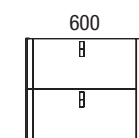

GUÍA DE ELECCIÓN

TAMAÑO DEL MUEBLE