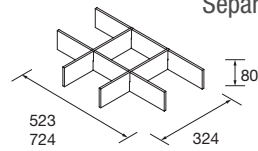

SEPARADORES CAJON

Separadores para interior cajón madera Carbón-TX