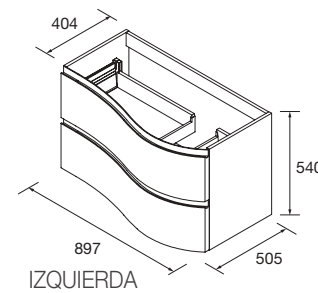

MUEBLE MAM SUSPENDIDO IZQUIERDO 2 CAJONES

Mueble curvo suspendido de 2 cajones metálicos extracción total, interiores Carbón-TX y cierre con freno amortiguado. Capacidad de 40 kg.