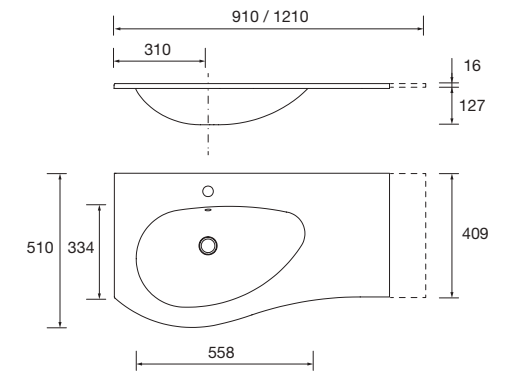

Lavabo MAM 900 coqueta a la derecha
Carga mineral blanco mate
sin sifón ni desagüe clicker
910 x 16 x 510 mm
83945 247 €

Lavabo MAM 1200 coqueta a la derecha
Carga mineral blanco mate
sin sifón ni desagüe clicker
1210 x 16 x 510 mm
83947 303 €