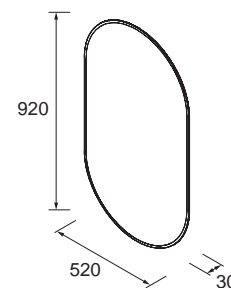

☐ **Espejo OLIMPIA 920 White cotton**
vertical con luz led (20 W- 5700°K). IP44
920 x 520 x 30 mm
87862 330 €

☐ **Espejo OLIMPIA 920 Black velvet**
vertical con luz led (20 W- 5700°K). IP44
920 x 520 x 30 mm
91121 330 €

☐ **Espejo OLIMPIA 920 Macchiato**
vertical con luz led (20 W- 5700°K). IP44
920 x 520 x 30 mm
87863 330 €

☐ **Espejo OLIMPIA 920 Night blue**
vertical con luz led (20 W- 5700°K). IP44
920 x 520 x 30 mm
87866 330 €

☐ **Espejo OLIMPIA 920 Blue fog**
vertical con luz led (20 W- 5700°K). IP44
920 x 520 x 30 mm
87864 330 €

Espejo ORGANIC 600
horizontal vertical con luz led (11 W-4200°K.) IP44
600 x 800 mm
26775 374 €

Espejo ORGANIC 800
horizontal vertical con luz led (15 W-4200°K.) IP44
800 x 1000 mm
26776 407 €