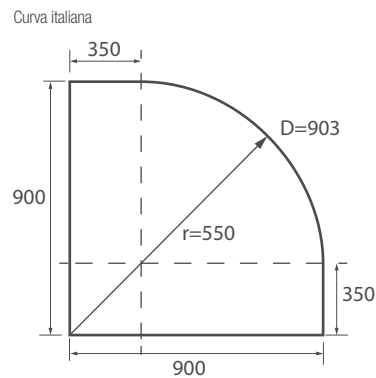

Stock	PLATO	MEDIDAS (A)	MEDIDAS (B)	ALTURA (H)	ACCESO (C)	ACABADO	Nº EMBALAJES	Transparente		
								COD.	€	
	750 x 750	725 - 750	725 - 750	1950	455	Plata brillo	1	16712	520	
	800 x 800	765 - 790	765 - 790	1950	490	Plata brillo	1	16714	523	Curva roca
	800 x 800	765 - 790	765 - 790	1950	500	Plata brillo	1	16715	523	Curva italiana
	900 x 900	865 - 890	865 - 890	1950	560	Plata brillo	1	16716	538	Curva italiana
	900 x 900	865 - 890	865 - 890	1950	570	Plata brillo	1	16717	538	Curva roca