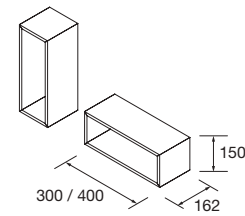

MÓDULO ALLIANCE 400 H/V 1 HUECO

Módulo de 1 hueco horizontal / vertical

	Carbón-TX	Blanco-TX	€
	COD.	COD.	
300	96921	96920	54
400	22900	23226	56