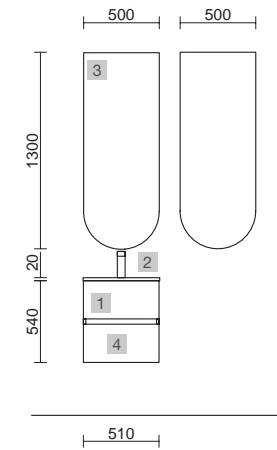

COD.	DESCRIPCIÓN	€	OPCIONALES	€	
COMPOSICIÓN CON MUEBLE DE 700					
1	96694 Mueble suspendido FUSSION LINE 700 fondo 40 Black velvet 2 cajones con freno 697 x 540 x 385 mm	288	3	97644 Espejo EMILE 700 horizontal vertical con luz led (20 W- 5700°K) IP44 700 x 1100 mm	407
2	97070 Lavabo Fondo 40 IBERIA 710 Porcelana blanca sin sifón ni desagüe clicker 710 x 20 x 395 mm	143	4	97720 Estructura metálica LLOYD ALTA Negro mate x 2 para mueble y encimera Compact 345 x 16 x 790 mm	390
PRECIO TOTAL DEL CONJUNTO		431	5	97710 Acople LLOYD Negro mate x 4 para mueble 311 x 15 x 30 mm	180
			6	97664 Toallero LLOYD Negro mate para muebles y estructuras Lloyd 340 x 95 x 32 mm	85
			7	97669 Portarrollos supletorio LLOYD Negro mate para muebles y estructuras Lloyd 30 x 124 x 75 mm	42
			8	26985 Sifón VINCI Negro mate con válvula clicker	113

COD.	DESCRIPCIÓN	€	OPCIONALES	€	
COMPOSICIÓN CON MUEBLE DE 500					
1	96685 Mueble suspendido FUSSION LINE 500 fondo 40 Alsacia 2 cajones con freno 497 x 540 x 385 mm	278	3	97643 Espejo EMILE 500 x 2 horizontal vertical con luz led (20 W- 5700°K) IP44 500 x 1300 mm	734
2	21564 Lavabo Fondo 40 IBERIA 510 Porcelana blanca sin sifón y desagüe clicker 510 x 20 x 395 mm	125	4	26985 Sifón VINCI Negro mate con válvula clicker	113
PRECIO TOTAL DEL CONJUNTO		403