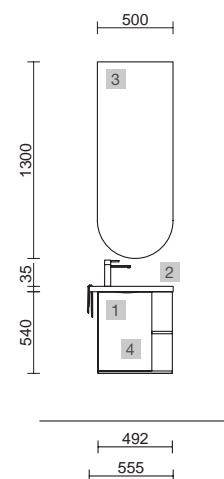

COD.	DESCRIPCIÓN	€
COMPOSICIÓN CON MUEBLE MARTHA		
1	96722 Mueble suspendido MARTHA 490 Roble África 1 puerta con freno 492 x 540 x 220 mm	157
2	24785 Lavabo MARTHA 555 Solid surface blanco mate sin sifón ni desagüe clicker 555 x 35 x 225 mm	211
PRECIO TOTAL DEL CONJUNTO		368
OPCIONALES		
COD.	DESCRIPCIÓN	€
3	97643 Espejo EMILE 500 horizontal vertical con luz led (20 W- 5700°K) IP44 500 x 1300 mm	367
4	16994 Sifón válvula abierta con desagüe Latón cromado	69