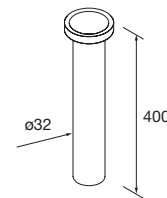

Tubo complemento Cromado de altura para cualquier sifón Ø32 x 400 mm
7787 22 €