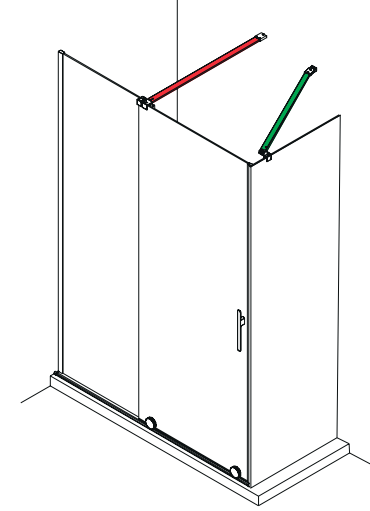

■ Tensores necesarios

■ Tensores incluidos

Mampara angular (pag 456) compuesto por un frontal, con tensor frontal, con lateral fijo y kit magnético angular.

● 82253