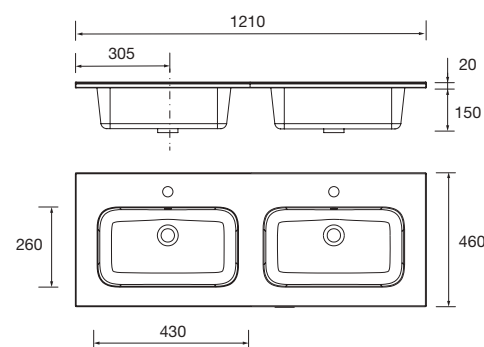

sin sifón y desagüe clicker
610 x 20 x 460 mm

26783 123 €

Lavabo CONSTANZA 710 Porcelana blanca

sin sifón y desagüe clicker
710 x 20 x 460 mm

26782 136 €

sin sifón y desagüe clicker
810 x 20 x 460 mm

26781 151 €

Lavabo CONSTANZA 910 Porcelana blanca

sin sifón y desagüe clicker
910 x 20 x 460 mm

26780 174 €

sin sifón y desagüe clicker
1010 x 20 x 460 mm

26779 186 €

sin sifón y desagüe clicker
1210 x 20 x 460 mm

98958 422 €

Lavabo CONSTANZA 1210 doble Porcelana blanca

sin sifón y desagüe clicker
1210 x 20 x 460 mm

26778 422 €