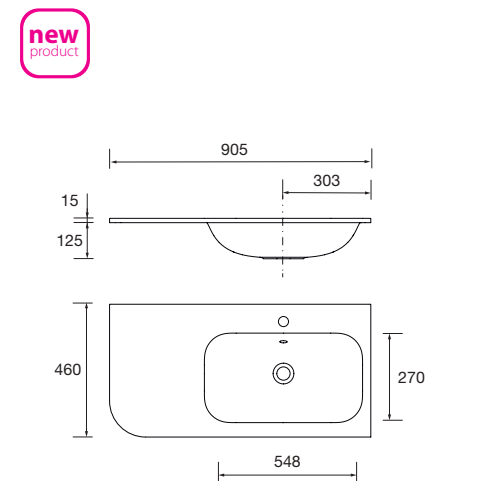

new product