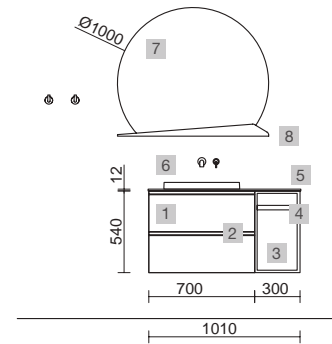

COD.	DESCRIPCIÓN	€
COMPOSICIÓN 1000/D WHITE COTTON		
1	96401 Mueble suspendido SPIRIT 700 White cotton 2 cajones metálicos con freno 697 x 540 x 450 mm	494
2	90989 Tirador SPIRIT 700 Blanco soft x 2	36
3	96986 Coqueta suspendida ALLIANCE 300 toallero extraible White cotton con cajones interiores 300 x 540 x 450 mm	237
4	96995 Tirador TOALLERO 300 Blanco mate	28
5	24466 Encimera Solid surface blanco mate de 1001 hasta 1400 para mueble y coqueta, con o sin mecanizado 1001 - 1400 x 12 x 460 mm	479
6	97655 Lavabo semiencastrado MAEL Solid surface Bicolor sin sifón ni desagüe clicker 502 x 44 x 310 mm	272
PRECIO TOTAL DEL CONJUNTO		1546