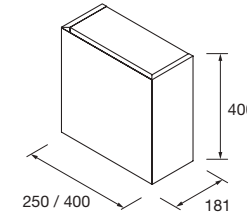

MÓDULO MOMENT 400 1 PUERTA

Módulo reversible de 1 puerta, con bisagras de gran apertura de cierre soft-close, interiores de madera natural. Con 1 balda de cristal regulable

	Pure	Real	Intense	
	COD.	COD.	COD.	€
250	91461	91463	91464	455
400	91458	91459	91460	487