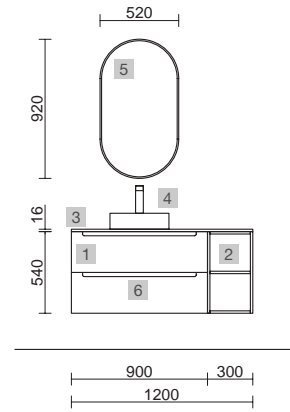

MONTERREY 1200/D BLUE FOG

COD.	DESCRIPCIÓN	€
COMPOSICIÓN 1200/D BLUE FOG		
1	96491 Mueble suspendido MONTERREY 900 Blue fog 2 cajones metálicos con freno 897 x 540 x 450 mm	647
2	96979 Coqueta suspendida ALLIANCE 300 Natural 2 huecos 300 x 540 x 434 mm	120
3	22975 Encimera Natural para mueble y coqueta, sin mecanizado 1200 x 16 x 460 mm	148
4	97647 Lavabo de posar BICA Solid surface blanco mate sin sifón ni desagüe clicker Ø 390 x 105 mm	252
PRECIO TOTAL DEL CONJUNTO		1167
OPCIONALES		
COD.	DESCRIPCIÓN	€
5	87864 Espejo OLIMPIA 920 Blue fog vertical con luz led (20 W- 5700°K). IP44 920 x 520 x 30 mm	330
6	16994 Sifón válvula abierta con desagüe Latón cromado	69