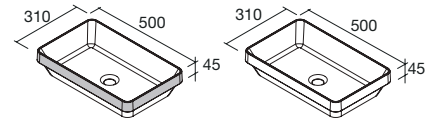

Lavabos semiencastre
(Solid Surface)