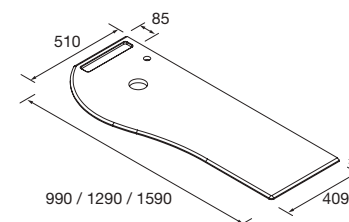

ENCIMERAS MAM CON TOALLERO DERECHA

Encimera para mueble MAM con toallero con opción de mecanizado para lavabo y grifo. Se necesita rellenar hoja de pedido.

BAJO PEDIDO				
	Solid surface blanco mate	Pizarra negra	Mármol blanco	
	COD.	COD.	COD.	€
900	85967	96751	97389	410
1200	85969	96752	97390	449
1500	91128	96758	97391	599

Descarga la hoja de pedido

DERECHA