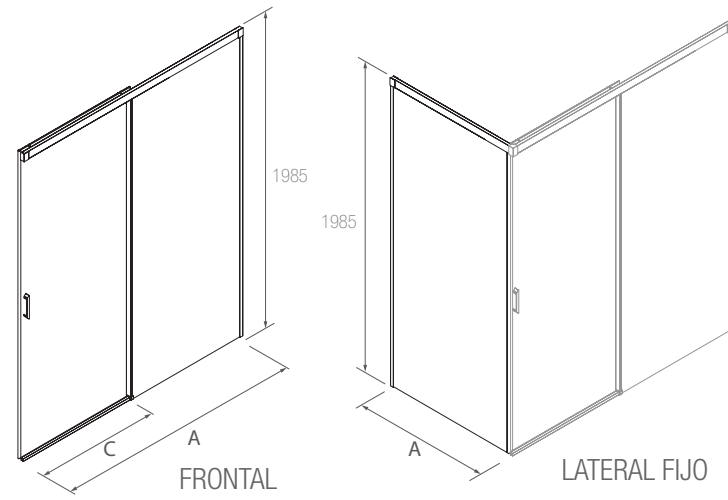

SERIE KAAVI
Frontal negro con lateral

CORREDERA 1 PUERTA / 1 FIJO + LATERAL FIJO

- Cristal transparente templado Norma EN-12150 de 6 mm
- Compensación, 10 mm.
- Sin perfilera inferior
- Altura: 1985 mm.
- Posibilidad de 4 serigrafías digitales
- Tratamiento anti-cal incluido.