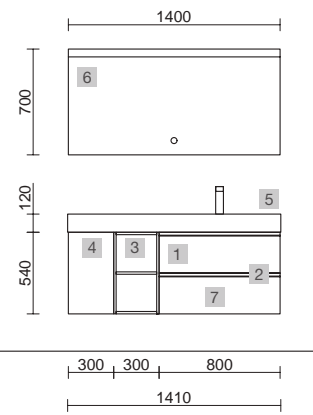

SPIRIT 1400/I BLACK VELVET

COD.	DESCRIPCIÓN	€
COMPOSICIÓN 1400/I BLACK VELVET		
1	96418 Mueble suspendido SPIRIT 800 Black velvet 2 cajones metálicos con freno 797 x 540 x 450 mm	526
2	90993 Tirador SPIRIT 800 Negro soft x 2	38
3	96980 Coqueta suspendida ALLIANCE 300 Roble África 2 huecos 300 x 540 x 434 mm	120
4	97015 Coqueta suspendida ALLIANCE 300 Black velvet izquierdo / derecho 1 puerta apertura push 300 x 540 x 450 mm	219
5	97825 Lavabo a medida NAILA 1201/1500 Solid surface blanco mate con faldón, de 1201 hasta 1500 con 1 poza, con o sin mecanizado 1201 - 1500 x 120 x 460 mm	999
PRECIO TOTAL DEL CONJUNTO		1902
OPCIONALES		
COD.	DESCRIPCIÓN	€
6	97601 Espejo ORLEANS 1400 horizontal con luz led y sensor (30+36 W-5700°K) IP44 1400 x 700 mm	499
7	26985 Sifón VINCI Negro mate con válvula clicker	113

Spirit