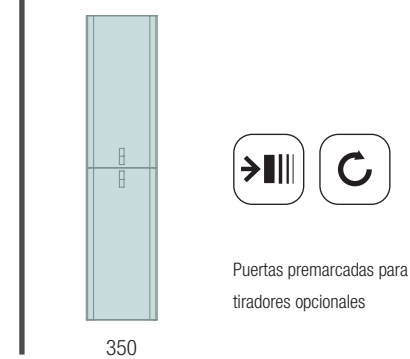

PILAR 2 PUERTAS