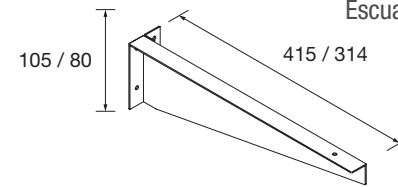

SERIE COMPAKT

JUEGO DE ESCUADRA DE SOPORTE CON REGULACIÓN

Escuadra de soporte con regulación para encimeras

	COD.	€
340 X 80	26197	75
415 X 105	26196	79

TOALLERO COMPAKT

Toallero COMPAKT de acero pintado epoxi o cromado. Compuesto de 2 piezas, se sirve desmontado, se une a escuadra de fijación COMPAKT mediante tornillos