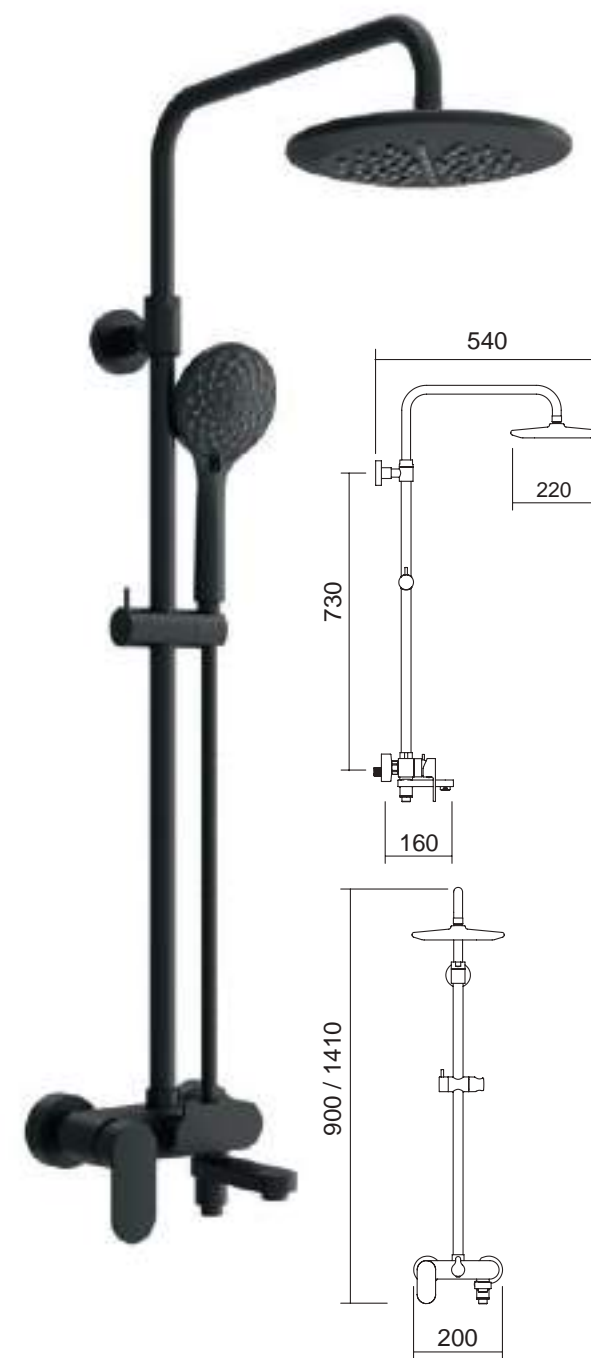

Columna NOVA Inox cromo
16145 753 €

KIT DE DUCHA
CON GRIFERÍA TERMOSTÁTICA

Kit ducha QUEBEC Cromo/negro
Kit de ducha con termostática
26766 513 €

Kit ducha CALGARY Cromo/blanco
Kit de ducha con termostática
26765 513 €