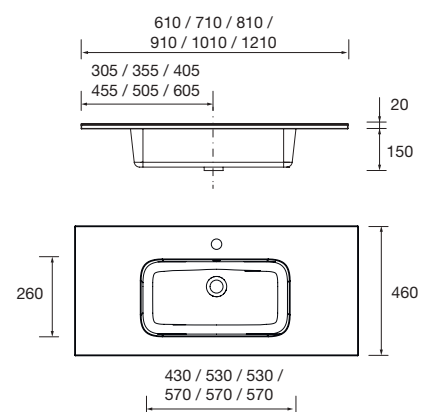

MANY
PLACES
MANY
BATH
ROOMS

LAVABOS

Lavabo CONSTANZA 610 Porcelana blanca

sin sifón y desagüe clicker
610 x 20 x 460 mm

26783 123 €

Lavabo CONSTANZA 710 Porcelana blanca

sin sifón y desagüe clicker
710 x 20 x 460 mm