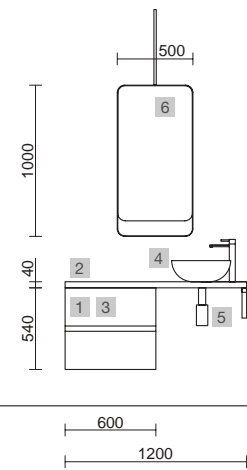

FUSSION LINE 1200 BLACK VELVET

COD.	DESCRIPCIÓN	€
COMPOSICIÓN CON MUEBLE DE 600		
1	96385 Mueble suspendido FUSSION LINE 600 Black velvet 2 cajones con uñero y freno 598 x 540 x 450 mm	283
2	23003 Encimera Carbón para mueble y coqueta, sin mecanizado 1200 x 50 x 460 mm	343
3	24956 Cajón completo MADERA Carbón-TX cajón superior para mueble de 600 mm de fondo 45 550 x 110 x 350 mm	52
4	87734 Lavabo de posar LOKUM Porcelana negra mate sin sifón ni desagüe clicker Ø 375 x 135 mm	230
5	91494 Soporte Negro 30 x 200 x 440 mm	117
PRECIO TOTAL DEL CONJUNTO		1025
OPCIONALES		
COD.	DESCRIPCIÓN	€
6	83916 Espejo BLACK STREAM 500 vertical con marco metálico, giratorio 500 x 1000 mm	449