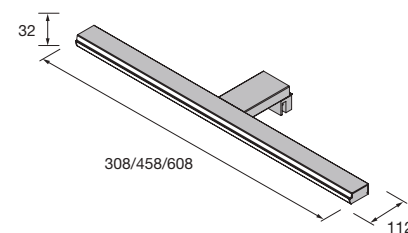

Applique PANDORA 308
 negro luz led (8 W- 5700°K) IP 44
 sujeción multienganche
 308 x 112 x 32 mm
97177 72 €
Applique PANDORA 458
 negro luz led (1x10 W- 5700°K) IP 44
 sujeción multienganche
 458 x 112 x 32 mm
97178 96 €
Applique PANDORA 608
 negro luz led (1x12 W- 5700°K) IP 44
 sujeción multienganche
 608 x 112 x 32 mm
97179 117 €