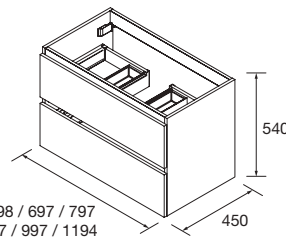

MUEBLE SUSPENDIDO SPIRIT 2 CAJONES

Mueble suspendido de 2 cajones metálicos extracción total. interiores Carbón-TX y cierre con freno.
Tirador no incluido, 3 acabados disponibles.
Organizador de cajón incluido, con dos bandejas extraíbles