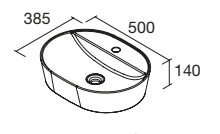

VARMEGA
Porcelana blanca

COD.	€
24553	180