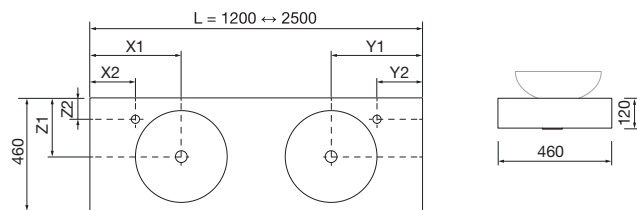

ENCIMERAS COMPAKT CON LAVABO DE POSAR PROFUNDIDAD 460 MM, 2 POZAS

Descarga la hoja de pedido

2 Pozas		Bali	Roble África	Havana	Mármol blanco	Cemento	Piedra gris	€
		COD.	COD.	COD.	COD.	COD.	COD.	
	1200 - 1400	91199	26001	84059	26027	26053	26040	938
	1401 - 1600	91200	26002	84060	26028	26054	26041	1059
	1601 - 1800	91201	26003	84061	26029	26055	26042	1178
	1801 - 2000	91202	26004	84062	26030	26056	26043	1297
	2001 - 2500	91203	26005	84063	26031	26057	26044	1656

NOTA: Encimeras especiales en longitud plazo de servicio 20 días laborables