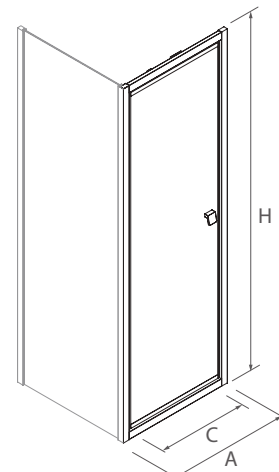

FRONTAL DE DUCHA

Stock	FRONTAL DE DUCHA					
	MEDIDAS (A)	ALTURA (H)	ACCESO (C)	ACABADO	Nº EMBALAJES	COD. €
	660 - 700	1950	524	Plata brillo	1	23413 426
	715 - 755	1950	670	Plata brillo	1	97881 438
	760 - 800	1950	624	Plata brillo	1	23414 449
	815 - 855	1950	770	Plata brillo	1	97882 458
	860 - 900	1950	724	Plata brillo	1	23415 467
	915 - 955	1950	870	Plata brillo	1	97883 478
	960 - 1000	1950	824	Plata brillo	1	23416 485