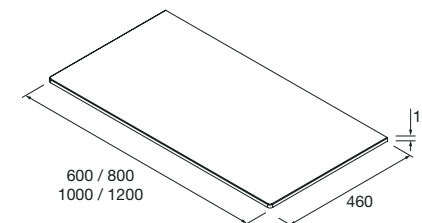

Solid surface blanco mate	Pizarra negra	Mármol blanco	€
	COD.	COD.	COD.	
600	97495	97501	97507	289
800	97497	97503	97509	309
1000	97499	97505	97511	329
1200	97500	97506	97512	349