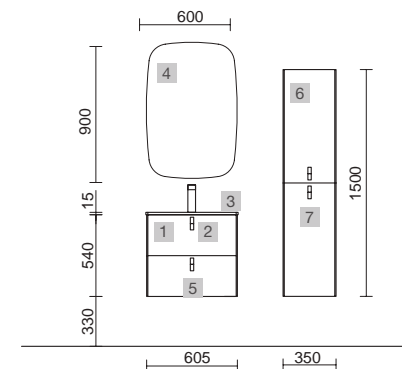

MUEBLE 2 CAJONES + 1 PUERTA

PILAR 2 PUERTAS

CARACTERÍSTICAS

ACABADOS

COMPLEMENTA

UNIIQ 600 BLANCO MATE

COD.	DESCRIPCIÓN	€	OPCIONALES	€	
COMPOSICIÓN CON MUEBLE DE 600					
1	96593 Mueble suspendido UNIIQ 600 Blanco mate 2 cajones con freno 598 x 540 x 450 mm	379	4	97641 Espejo LOUIS 600 horizontal vertical con luz led (30 W- 5700°K) IP44 600 x 900 mm	355
2	24721 Tirador UNIIQ Cromo Juego de 2 unidades para Mueble/Pilar	15	5	13663 Sifón con desagüe clicker Latón cromado	69
3	97058 Lavabo UNIIQ 600 Mineralsolid mate sin sifón ni desagüe clicker 605 x 15 x 460 mm	369			
PRECIO TOTAL DEL CONJUNTO		763			
AUXILIARES					
COD. DESCRIPCIÓN €					
6	24692 Pilar suspendido UNIIQ Blanco mate izquierdo / derecho 2 puertas con freno 350 x 1500 x 350 mm	450			
7	24721 Tirador UNIIQ Cromo Juego de 2 unidades para Mueble/Pilar	15			