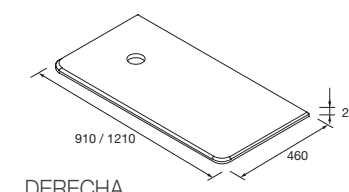

ENCIMERAS (PIEDRA COMPACTA)

Encimera Uniq de piedra compacta natural, 3 pretaladrados para elegir posición de grifo según lavabo

Calacatta	Negro marquina	Gris polar		
COD.	COD.	COD.	€	
600	95083	95079	96665	355
800	95084	96795	96666	375

Grifo a pared
Bol / Altiro / Seduction / Kandy / Lokum / Bulkan / Verila / Nesla