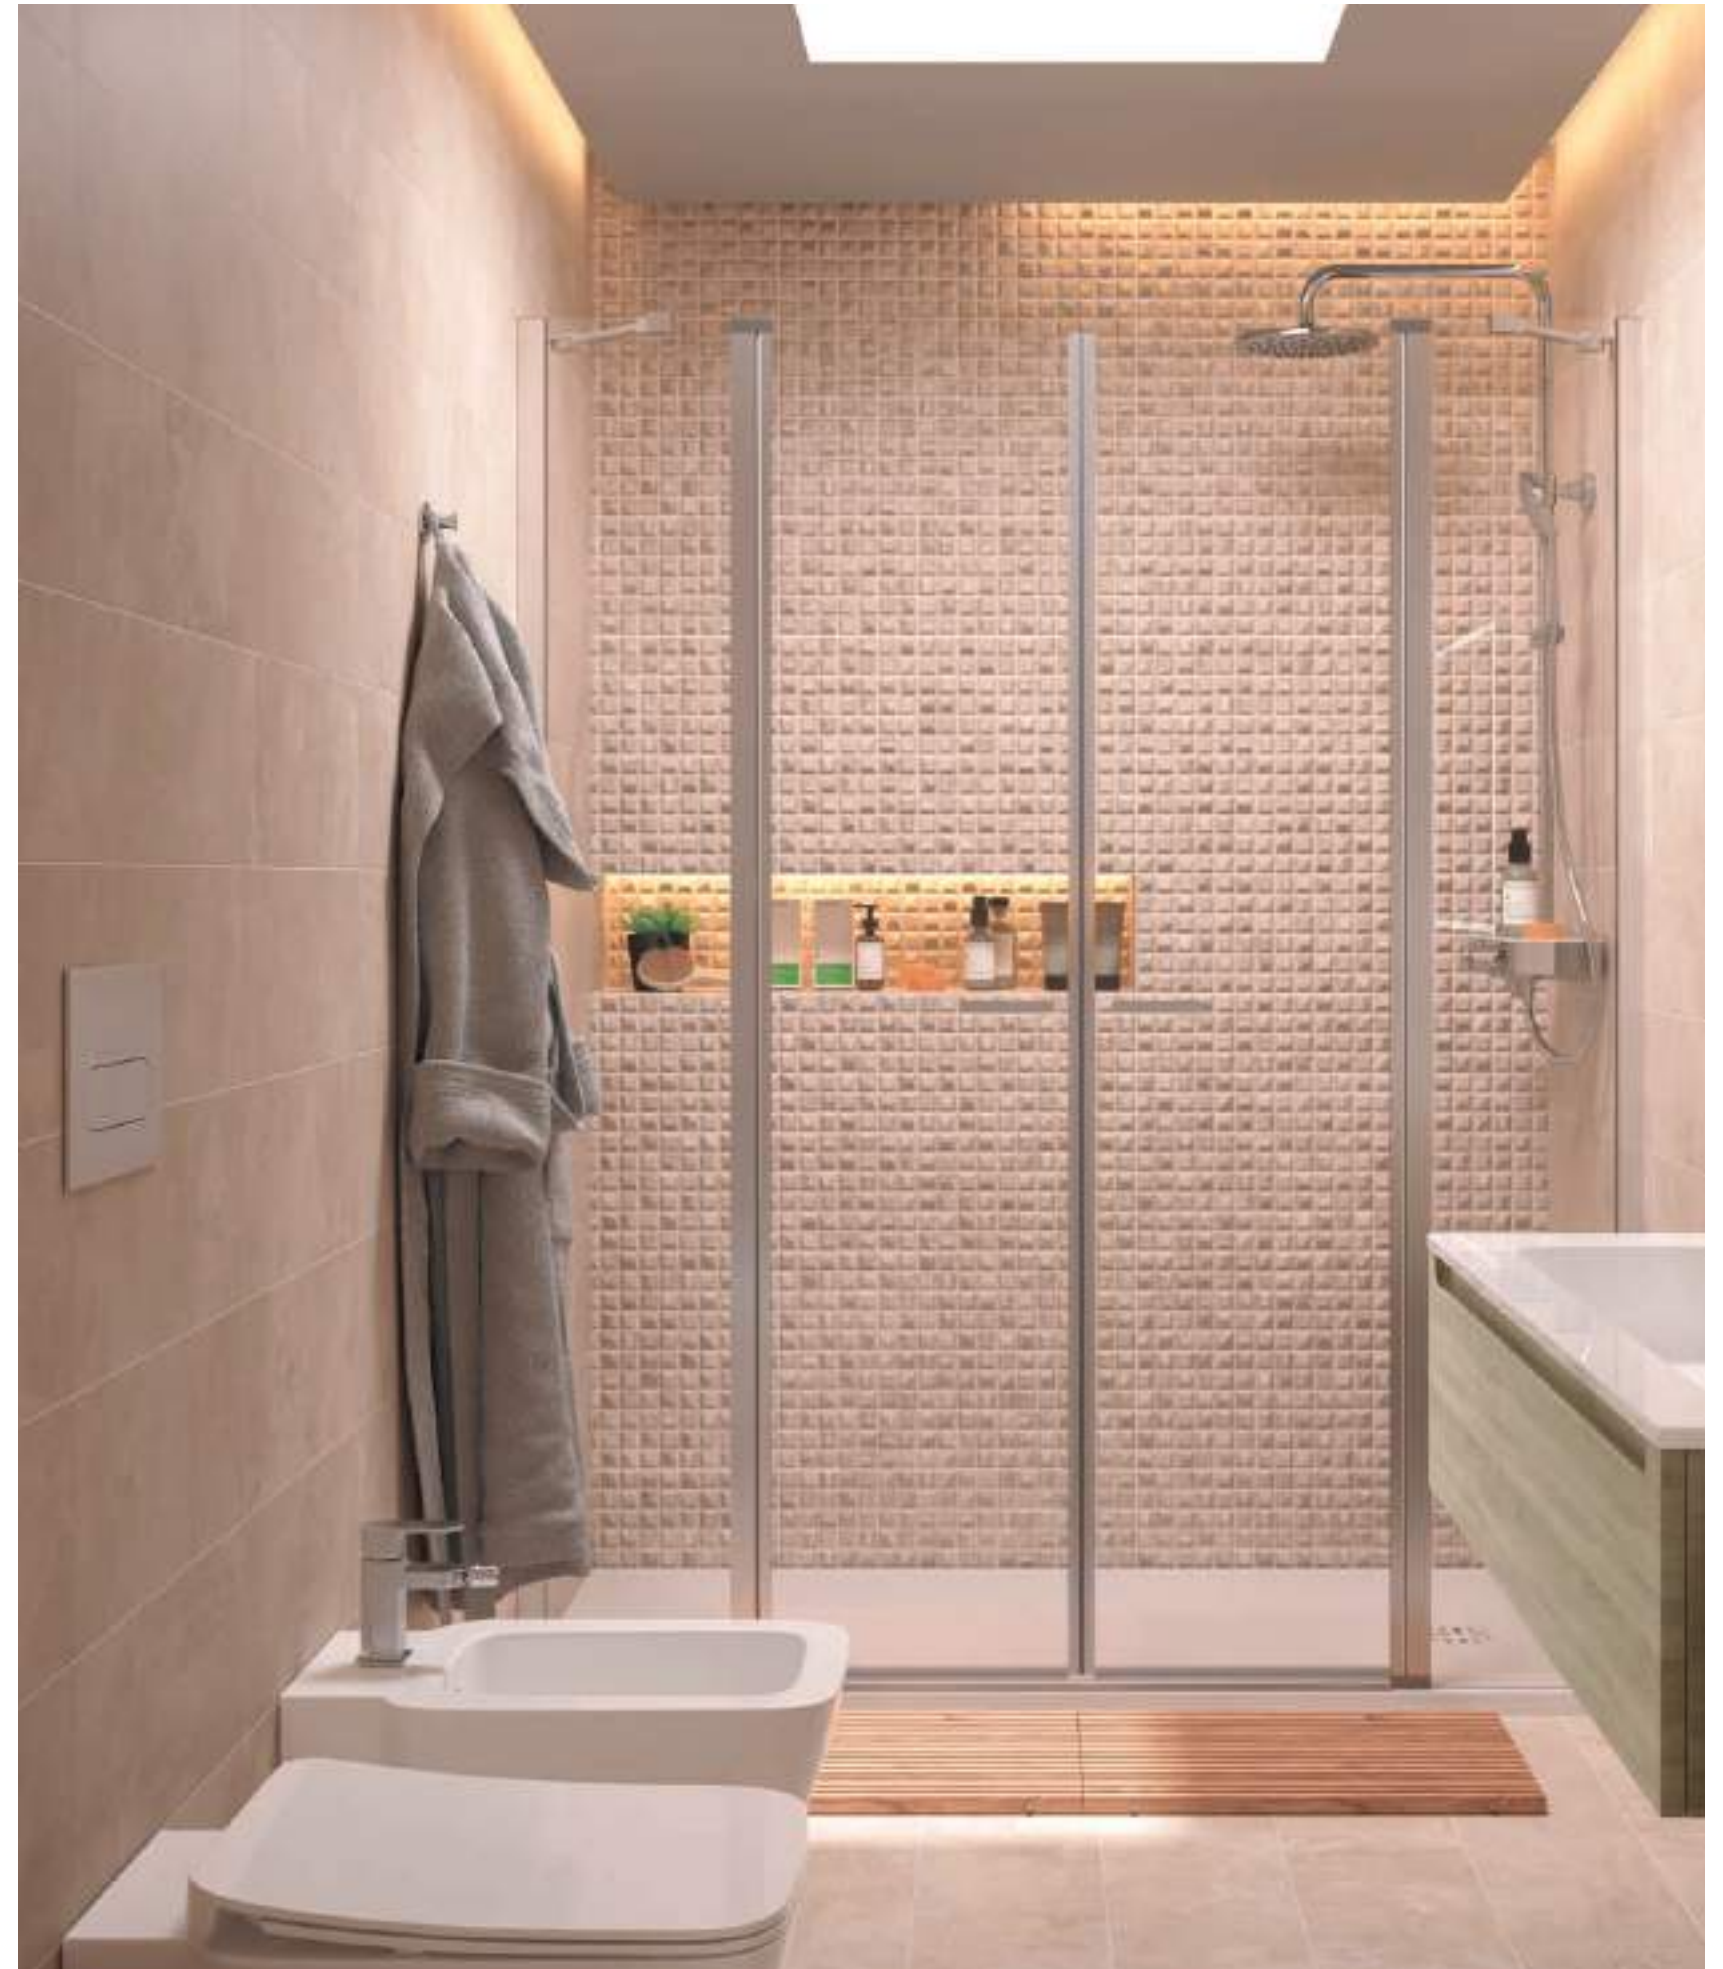

SERIE VITTE
Frontal entre paredes

2 SEGMENTOS FIJOS + 2 PUERTAS

- Vidrio templado de seguridad de 6 mm.
- Acabado de vidrio templado estándar, transparente.
- Tratamiento anti-cal incluido.
- Color de la perfilera, plata brillo / negro mate.
- Sistema de apertura, abatible 180°.
- Tipo de cierre, perfil magnético.
- Compensación, 25 mm cada lado.
- Tensor incluido.
- Asas incluidas.
- Fabricación especial.
- Altura: 1500 - 1950 mm.

FRONTAL ENTRE PAREDES

MEDIDAS (A)	ALTURA (H)	ACCESO (C)	ACABADO	Nº EMBALAJES	Transparente	
					COD.	€
1300 - 1400	1500 - 1950	770 - 870	Plata brillo	2	95565	1076
1401 - 1500	1500 - 1950	770 - 970	Plata brillo	2	95566	1090
1501 - 1600	1500 - 1950	770 - 1070	Plata brillo	2	95567	1107
1601 - 1700	1500 - 1950	770 - 1170	Plata brillo	2	95568	1121
1701 - 1800	1500 - 1950	770 - 1270	Plata brillo	2	95569	1132
1801 - 1900	1500 - 1950	770 - 1370	Plata brillo	2	95570	1148
1901 - 2000	1500 - 1950	770 - 1470	Plata brillo	2	95571	1163

Cálculo acceso = A - (C1 + C2 + 30)

FRONTAL ENTRE PAREDES

MEDIDAS (A)	ALTURA (H)	ACCESO (C)	ACABADO	Nº EMBALAJES	Transparente	
					COD.	€
1300 - 1400	1500 - 1950	770 - 870	Negro mate	2	95572	1307
1401 - 1500	1500 - 1950	770 - 970	Negro mate	2	95573	1323
1501 - 1600	1500 - 1950	770 - 1070	Negro mate	2	95574	1338
1601 - 1700	1500 - 1950	770 - 1170	Negro mate	2	95575	1354
1701 - 1800	1500 - 1950	770 - 1270	Negro mate	2	95576	1369
1801 - 1900	1500 - 1950	770 - 1370	Negro mate	2	95577	1379
1901 - 2000	1500 - 1950	770 - 1470	Negro mate	2	95578	1395

Cálculo acceso = A - (C1 + C2 + 30)

⚠ Datos necesarios para la gestión del pedido

1. Según toma de medidas.
   (A) Medida de la mampara.
   (H) Altura de mampara
   (C1) Medida del segmento fijo izquierdo.
   (C2) Medida del segmento fijo derecho.