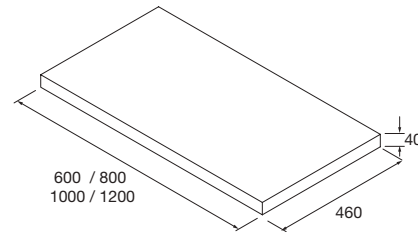

ENCIMERAS DE LAVABO ESPESORES 40 MM

Encimeras de espesores de 40 mm en medidas de 600 a 1200 mm sin mecanizado. Acabados melaminicos y laminados de alta presión (HPL)
NOTA: más opciones de encimeras a medida y con mecanizado en capítulo 2