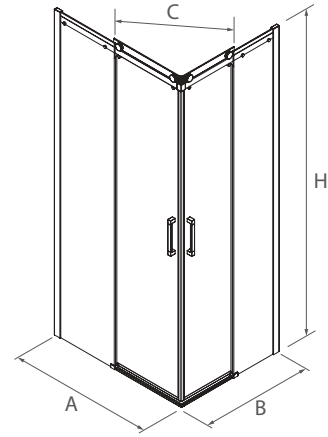

SERIE HELSINKI
Angular a medida

CORREDERA 2 PUERTAS / 2 FIJOS

- Vidrio templado de seguridad de 6 mm.
- Acabado de vidrio templado estándar, transparente.
- Acabado de vidrio templado especial, transparente a medida, fumé, translucido, serigrafía.
- Vidrio serigrafiado Deco 4 - 5 - 6.
- Color de la periferia, plata brillo.
- Sistema de apertura, puerta corredera.
- Tipo de cierre, goma magnética.
- Compensación, 20 mm cada lado.
- Reversible.
- Asas incluidas.
- Sistema de fácil limpieza
- Fabricación estándar.
- Fabricación especial.
- Altura: 1500 - 1950 mm.
- Rodamiento regulable.