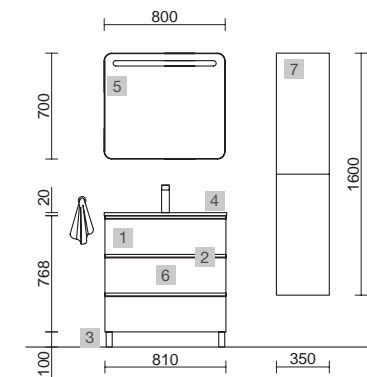

SPIRIT 800 ROBLE ÁFRICA

COD.	DESCRIPCIÓN	€	OPCIONALES	COD.	DESCRIPCIÓN	€
COMPOSICIÓN CON MUEBLE DE 800						
1	91016 Mueble SPIRIT 800 Roble áfrica 3 cajones metálicos con freno 797 x 768 x 450 mm	684	5	87860 Espejo APOLO 800 Negro horizontal con luz led y repisa (10 W). IP 44 800 x 700 x 110 mm	385	
2	90993 Tirador SPIRIT 800 Negro soft x 3	57	6	26985 Sifón VINCI Negro mate con válvula clicker	113	
3	83425 Juego 4 patas Negro mate 100 mm	15	AUXILIARES			
4	26781 Lavabo CONSTANZA 810 Porcelana blanca sin sifón y desagüe clicker 810 x 20 x 460 mm	151	7	91073 Pilar suspendido ALLIANCE Roble áfrica izquierdo / derecho 2 puertas apertura push 350 x 1600 x 349 mm	415	
PRECIO TOTAL DEL CONJUNTO			907			