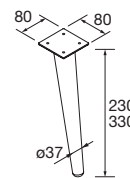

JUEGO 2 PATAS DANNA 230 / 330

Juego de 2 patas opcionales de madera para mueble en 3 acabados disponibles, altura 230/330mm.