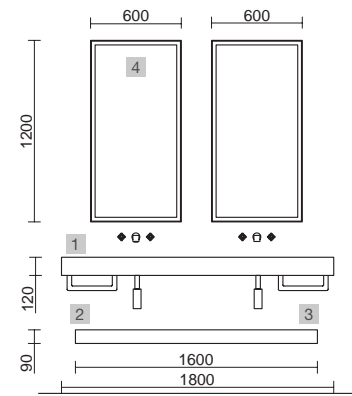

COMPAKT 1800 HAVANA

COD.	DESCRIPCIÓN	€
COMPOSICIÓN 1800 HAVANA		
1	84070 Encimera COMPAKT 51 Havana de 1801 hasta 2000 mm, para 1 lavabo de posar 1801 - 2000 x 510 x 120 mm	1191
2	26195 Toallero COMPAKT Negro mate x 2 330 x 100 mm	210
PRECIO TOTAL DEL CONJUNTO		1401
OPCIONALES		
COD.	DESCRIPCIÓN	€
3	84090 Repisa COMPAKT 42 Havana de 1001 hasta 1200 mm 1001 - 1200 x 420 x 90 mm	693
4	97644 Espejo EMILE 700 horizontal vertical con luz led (20 W- 5700°K) IP44 700 x 1100 mm	407