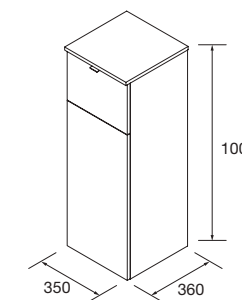

PILARES ALLIANCE 1000 TOCADOR, 1 CAJÓN Y 1 PUERTA

Pilar tocador con contenedor superior y espejo, cajón de madera con cierre amortiguado, 1 puerta reversible con sistema apertura de push. Interiores Carbón-TX con 1 balda regulable de cristal. Bisagras de apertura 110°

	Blanco brillo	White cotton	Black velvet	Natural	Roble África	Pino bahía	Alsacia	€
	COD.	COD.	COD.	COD.	COD.	COD.	COD.	
350	83441	96972	96973	83444	91072	83448	83447	415