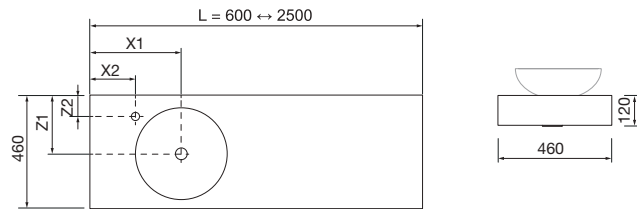

ENCIMERAS COMPAKT CON LAVABO DE POSAR PROFUNDIDAD 460 MM, 1 POZA

Encimeras a medida con mecanizado para lavabos de posar. Lavabo no incluido. Soportes con regulación y escuadras de fijación incluidas 105 x 415 mm.