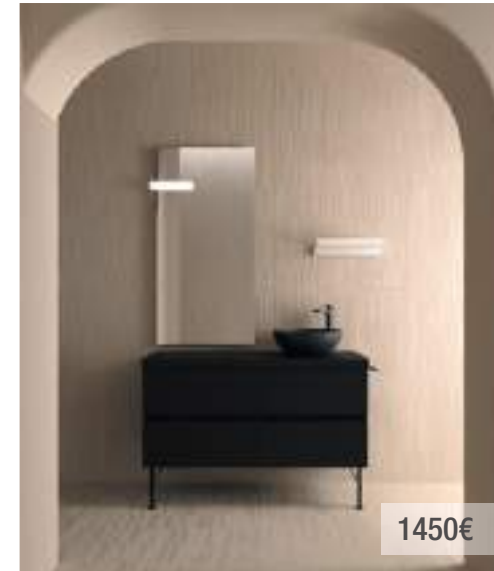

1450€

Mueble Black Velvet • Encimera negra • Lavabo Lokum • Espejo Sena • Aplique Judi • Patas Deva negro • Toallero Lloyd • Cajón madera

720€

Mueble Roble África • Lavabo Costanza • Espejo Sena • Aplique Boreal • Juego 4 patas 100mm