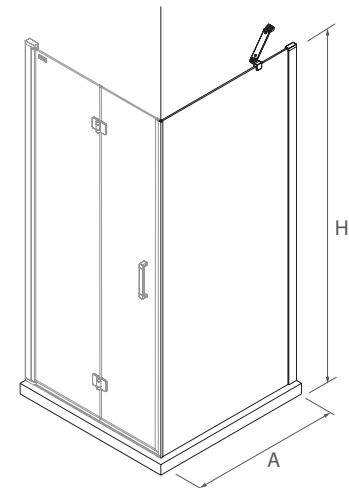

- Vidrio templado de seguridad de 6 mm.
- Acabado de vidrio templado estándar, transparente.
- Acabado de vidrio templado especial, transparente.
- Tratamiento anti-cal incluido.
- Color de la periferia, plata brillo.
- Sistema de apertura, puerta abatible 90°.
- Tipo de cierre, perfil magnético.
- Compensación, 40 mm frontal / 20 mm lateral fijo.
- Reversible.
- Asas incluidas.
- Fabricación estándar.
- Fabricación especial, lateral fijo
- Altura: 2050 mm.

FRONTAL DUCHA

Stock	FRONTAL DUCHA					
	MEDIDAS (A)	ALTURA (H)	ACCESO (C)	ACABADO	Nº EMBALAJES	Transparente COD. €
	670 - 690	2050	600	Plata brillo	1	26731 447
	770 - 790	2050	700	Plata brillo	1	26732 471
	870 - 890	2050	800	Plata brillo	1	26733 495
	970 - 990	2050	900	Plata brillo	1	26734 518

LATERALES FIJOS

Stock	LATERALES FIJOS				
	MEDIDAS (A)	ALTURA (H)	ACABADO	Nº EMBALAJES	Transparente COD. €
	662 - 682	2050	Plata brillo	1	26736 282
	762 - 782	2050	Plata brillo	1	26737 294
	862 - 882	2050	Plata brillo	1	26738 305

OPCIONALES

Stock	OPCIONALES		
	COD.	DESCRIPCIÓN	€
	22437	Soporte a pared	35

LATERALES FIJOS ESPECIALES / para frontales de ducha

Bajo pedido	LATERALES FIJOS ESPECIALES / para frontales de ducha				
	MEDIDAS (A)	ALTURA (H)	ACABADO	Nº EMBALAJES	Transparente COD. €
	< 600	1950	Plata brillo	1	93981 308
	601 - 800	1950	Plata brillo	1	93982 355
	801 - 1000	1950	Plata brillo	1	93983 448
	1001 - 1200	1950	Plata brillo	1	93984 499

* Consulte plazo de entrega a su distribuidor habitual.