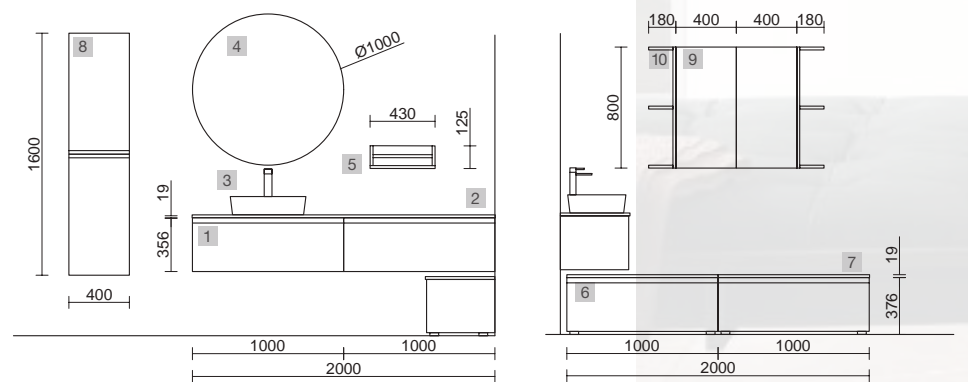

MOMENT 2000 INTENSE

COD.	DESCRIPCIÓN	€
COMPOSICIÓN DE 2000		
1	91367 Mueble suspendido MOMENT 1000 Intense x 2 1 cajón con uñero y freno 997 x 356 x 452 mm	1892
2	91427 Encimera Intense de 2001 hasta 2400 para mueble y coqueta, con o sin mecanizado 2001 - 2400 x 19 x 460 mm	699
3	24553 Lavabo de posar VARMEGA Porcelana blanca sin sifón ni desagüe 500 x 385 x 140 mm	180
PRECIO TOTAL DEL CONJUNTO		2771
OPCIONALES		
COD.	DESCRIPCIÓN	€
4	83964 Espejo MOON 1000 circular con luz led (4,8 W- 4000%) IP44 Ø 1000 mm	352
5	91467 Repisa toallero MOMENT 430 Intense con toallero 430 x 125 x 125 mm	211
AUXILIARES		
COD.	DESCRIPCIÓN	€
6	91367 Mueble suspendido MOMENT 1000 Intense x 2 1 cajón con uñero y freno 997 x 356 x 452 mm	1892
7	91427 Encimera Intense de 2001 hasta 2400 para mueble y coqueta, con o sin mecanizado 2001 - 2400 x 19 x 460 mm	699
8	91451 Pilar suspendido MOMENT 1600 Intense izquierdo / derecho 2 puertas con freno 400 x 1600 x 352 mm	1499
9	91457 Módulo MOMENT 400 Intense x 2 1 puerta izquierda / derecha con freno 400 x 800 x 181 mm	1270
10	91477 Repisa MOMENT 800 Intense x 2 180 x 800 x 180 mm	486