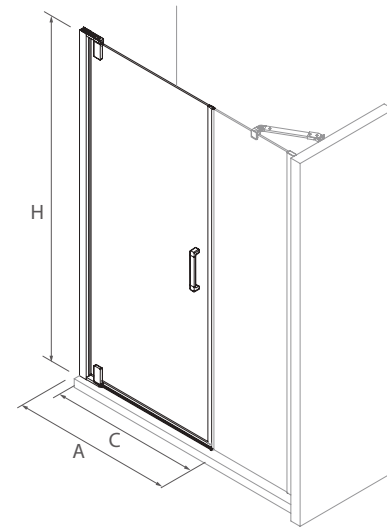

SERIE MALMÖ
Frontal entre paredes

PUERTA ABATIBLE PIVOTANTE + FIJO EN LÍNEA

- Vidrio templado de seguridad de 6 mm.
- Acabado de vidrio templado estándar, transparente.
- Tratamiento anti-cal incluido.
- Color de la perfilera, plata brillo.
- Sistema de apertura, exterior / interior 180°.
- Tipo de cierre, gomas magnéticas.
- Compensación, 25 mm cada lado.
- Reversible.
- Tensor incluido.
- Asas incluidas.
- Fabricación estándar.
- Fabricación especial, lateral fijo
- Altura: 1960 mm.