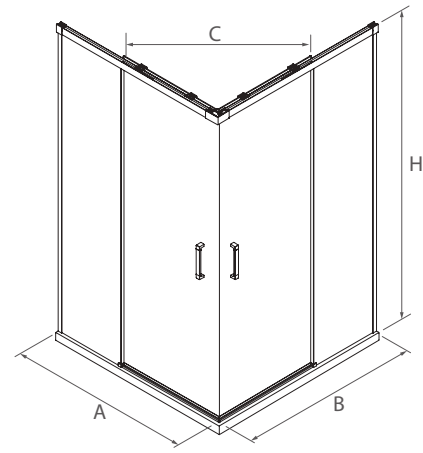

SERIE COPENHAGUE

Angular

CORREDERA 2 PUERTAS / 2 FIJOS

- Vidrio templado de seguridad de 6 mm.
- Acabado de vidrio templado estándar, transparente.
- Tratamiento anti-cal incluido.
- Color de la periferia, plata brillo / negro mate.
- Sistema de apertura, puerta corredera.
- Tipo de cierre, goma magnética.
- Compensación, 20 mm cada lado.
- Reversible.
- Asas incluidas.
- Sistema de fácil limpieza.
- Fabricación estándar.
- Altura: 1950 mm.
- Rodamientos regulables.