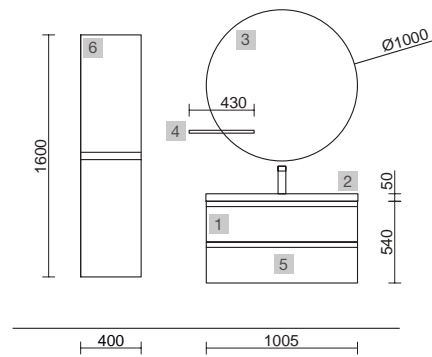

ORGANIZADOR CAJÓN

COMBINA

MOMENT 1000 REAL

COD.	DESCRIPCIÓN	€
COMPOSICIÓN DE MUEBLE DE 1000		
1	91375 Mueble suspendido MOMENT 1000 Real 2 cajones con uñero y freno 997 x 540 x 452 mm	1398
2	20752 Lavabo TOSCANA 1005 Carga mineral blanca sin sifón ni desagüe clicker 1005 x 50 x 460 mm	285
PRECIO TOTAL DEL CONJUNTO		1683
OPCIONALES		
COD.	DESCRIPCIÓN	€
3	83964 Espejo MOON 1000 circular con luz led (4,8 W- 4000°K.) IP44 Ø 1000 mm	352
4	91471 Repisa MOMENT 430 izquierda Real 430 x 137 x 89 mm	126
5	13663 Sifón con desagüe clicker Latón cromado	69
AUXILIARES		
COD.	DESCRIPCIÓN	€
6	91447 Pilar suspendido MOMENT 1600 Real izquierdo / derecho 2 puertas con freno 400 x 1600 x 352 mm	1499