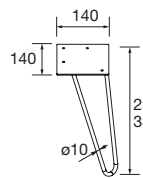

JUEGO 2 PATAS UNIQ 230 / 330

Juego de 2 patas opcionales metálicas para mueble en 3 acabados disponibles, altura 230/330mm.