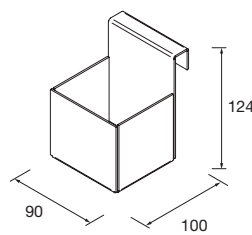

SECADOR-PLANCHA LLOYD

Porta secador-plancha de chapa metálico. Espesor 2 mm.

Blanco mate	Negro mate	
COD.	COD.	€
97661	97668	49

PORTARROLLOS LLOYD

Portarrollos de chapa metálico. Espesor 2 mm.

Blanco mate	Negro mate	
COD.	COD.	€
97662	97669	42