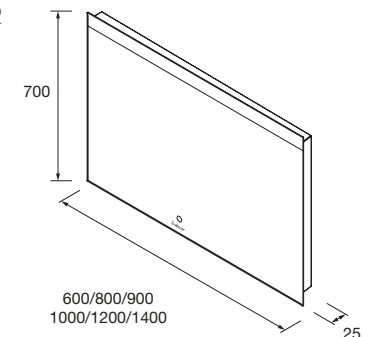

Espejo ORLEANS 600
horizontal con luz led y sensor (10+22 W-5700°K) IP44
600 x 700 mm
97586 342 €

Espejo ORLEANS 700
horizontal con luz led y sensor (10+22 W-5700°K) IP44
700 x 700 mm
97596 374 €

Espejo ORLEANS 800
horizontal con luz led y sensor (12+22 W-5700°K) IP44
800 x 700 mm
97597 402 €

Espejo ORLEANS 900
horizontal con luz led y sensor (12+22 W-5700°K) IP44
900 x 700 mm
97598 445 €

Espejo ORLEANS 1000
horizontal con luz led y sensor (15+32 W-5700°K) IP44
1000 x 700 mm
97599 465 €

Espejo ORLEANS 1200
horizontal con luz led y sensor (15+32 W-5700°K) IP44
1200 x 700 mm
97600 485 €

Espejo ORLEANS 1400
horizontal con luz led y sensor (30+36 W-5700°K) IP44
1400 x 700 mm
97601 499 €