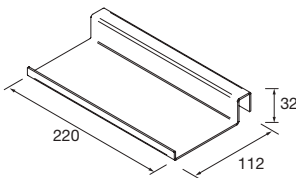

ESTANTE LLOYD

Estante de chapa metálico. Espesor 2 mm.

Blanco mate	Negro mate	
COD.	COD.	€
97659	97666	75