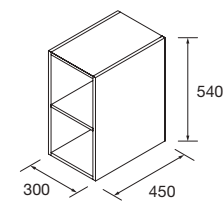

COQUETA SUSPENDIDA ALLIANCE 2 HUECOS

Coqueta suspendida de 2 huecos.
Combinable con series:
Fusión Line / Spirit / Monterrey

	Blanco brillo	White cotton	Black velvet	Natural	Roble África	Pino bahía	Alsacia	€
	COD.	COD.	COD.	COD.	COD.	COD.	COD.	
300	96976	96977	96978	96979	96980	96981	96982	120