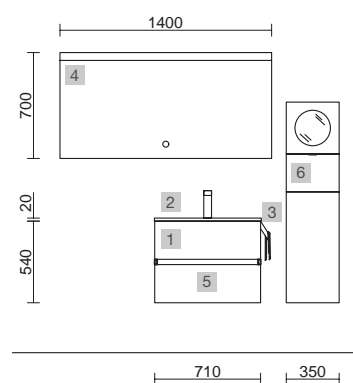

COD.	DESCRIPCIÓN	€
COMPOSICIÓN CON MUEBLE DE 700		
1	96695 Mueble suspendido FUSSION LINE 700 fondo 40 Natural 2 cajones con freno 697 x 540 x 385 mm	288
2	97070 Lavabo Fondo 40 IBERIA 710 Porcelana blanca sin sifón ni desagüe clicker 710 x 20 x 395 mm	143
PRECIO TOTAL DEL CONJUNTO		431

OPCIONALES		
COD.	DESCRIPCIÓN	€
3	23027 Toallero sencillo JAZZ Blanco fondo 35, 40, 45 y 50 235 x 125 x 68 mm	43
4	97601 Espejo ORLEANS 1400 horizontal con luz led y sensor (30+36 W-5700°K) IP44 1400 x 700 mm	499
5	13663 Sifón con desagüe clicker Latón cromado	69

AUXILIARES		
COD.	DESCRIPCIÓN	€
6	83444 Módulo tocador ALLIANCE Natural con puerta, cajón y espejo abatible 352 x 1000 x 360 mm	415