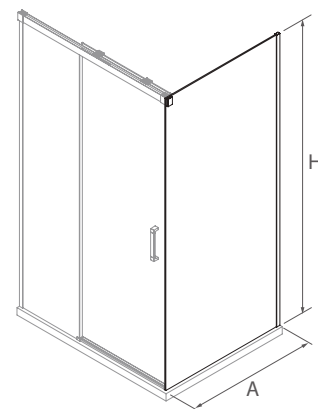

LATERALES FIJOS / para frontales de ducha

Stock	LATERALES FIJOS / para frontales de ducha					
	MEDIDAS (A)	ALTURA (H)	ACABADO	Nº EMBALAJES	COD. €	
	680 - 700	1950	Plata brillo	1	26802 269	
	780 - 800	1950	Plata brillo	1	26803 280	
	880 - 900	1950	Plata brillo	1	26804 291