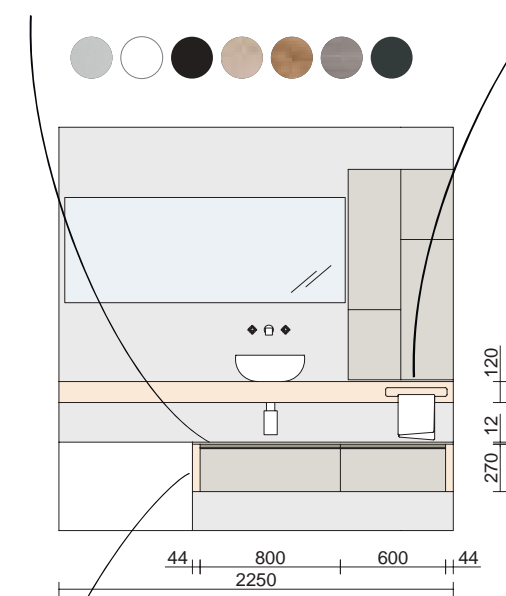

DIFERENTES OPCIONES DE SOLUCIONES

Posibilidad de tapa a juego con mueble
ENCIMERAS MELAMÍNICAS Y DE HPL A MEDIDA

Remata la composición con las regletas de terminación.

ENCIMERA SOLID CON FALDÓN

También puedes poner encimeras:
ENCIMERAS MELAMÍNICAS Y DE HPL A MEDIDA

Espesor 40 mm:

SOPORTES PARA ENCIMERA

Soporte toallero. Soporte en L.