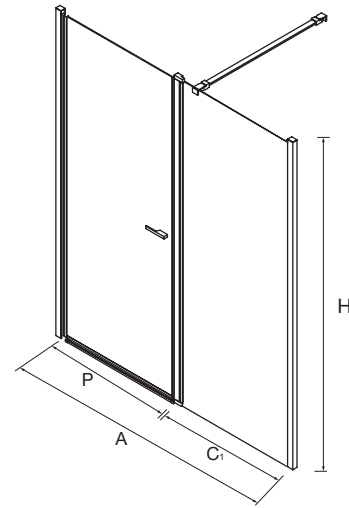

SERIE VITTE
Frontal entre paredes

PUERTA CON FIJO EN LÍNEA

- Vidrio templado de seguridad de 6 mm.
- Acabado de vidrio templado estándar, transparente.
- Tratamiento anti-cal incluido.
- Color de la periferia, plata brillo / negro mate.
- Sistema de apertura, abatible 180°.
- Tipo de cierre, goma magnético.
- Compensación, 25 mm cada lado.
- Tensor incluido.
- Asas incluidas.
- Fabricación especial.
- Altura: 1500 - 1950 mm.