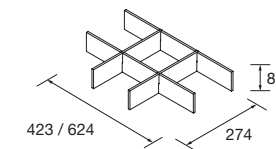

ORGANIZADOR DE CAJÓN 35

Organizador / separador para cajón inferior de madera.

Carbón-TX		
COD.		€
500	22077	50
700	98173	58

Lavabos 35 (Porcelana blanca)

510/C		710/C	
COD.	€	COD.	€
97069	119	19324	135

MARTHA

MUEBLES SUSPENDIDO PUERTA Y HUECOS

Mueble suspendido puerta con bisagra con freno. Tirador acabado anodizado brillo. Mueble reversible