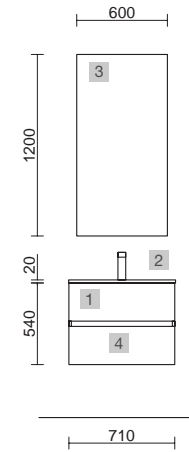

COD.	DESCRIPCIÓN	€
COMPOSICIÓN CON MUEBLE DE 700		
1	96717 Mueble suspendido FUSSION LINE 700 fondo 35 Black velvet 2 cajones con freno 697 x 540 x 350 mm	283
2	19324 Lavabo S35 710 extraplano Porcelana blanca sin sifón y desagüe clicker 710 x 20 x 360 mm	135
PRECIO TOTAL DEL CONJUNTO		418

OPCIONALES		
COD.	DESCRIPCIÓN	€
3	27042 Toallero sencillo JAZZ Negro fondo 35, 40, 45 y 50 235 x 125 x 68 mm	43
4	97644 Espejo EMILE 700 horizontal vertical con luz led (20 W- 5700ºK) IP44 700 x 1100 mm	407
5	26985 Sifón VINCI Negro mate con válvula clicker	113

AUXILIARES		
COD.	DESCRIPCIÓN	€
6	96942 Módulo ALLIANCE 300 Black velvet x 4 izquierdo / derecho 1 puerta apertura push 300 x 800 x 162 mm	792