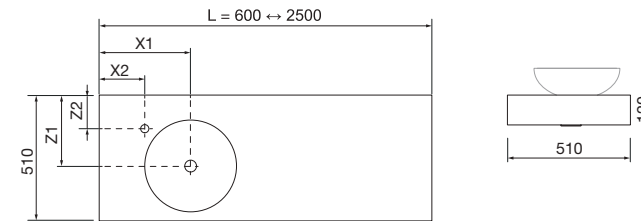

ENCIMERAS COMPAKT CON LAVABO DE POSAR PROFUNDIDAD 510 MM, 1 POZA

Encimeras a medida con mecanizado para lavabos de posar, Lavabo no incluido. Soportes con regulación y escuadras de fijación incluidas 105 x 415 mm.

Descarga la hoja de pedido

1 Poza		Bali	Roble África	Havana	Mármol blanco	Cemento	Piedra gris	€
		COD.	COD.	COD.	COD.	COD.	COD.	
	600 - 800	91204	26058	84064	26084	26111	26098	472
	801 - 1000	91205	26059	84065	26085	26112	26099	592
	1001 - 1200	91206	26060	84066	26086	26114	26100	712
	1201 - 1400	91207	26061	84067	26087	26115	26101	831
	1401 - 1600	91208	26062	84068	26088	26116	26102	951
	1601 - 1800	91209	26063	84069	26090	26118	26103	1071
	1801 - 2000	91210	26064	84070	26091	26119	26104	1191
	2001 - 2500	91211	26065	84071	26092	26120	26105	1550

NOTA: Encimeras especiales en longitud plazo de servicio 20 días laborables