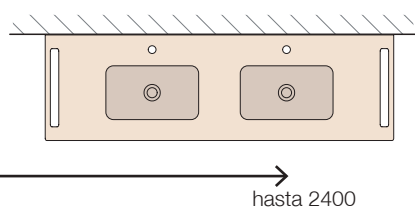

También disponible:
LAVABO DOBLE NAILA