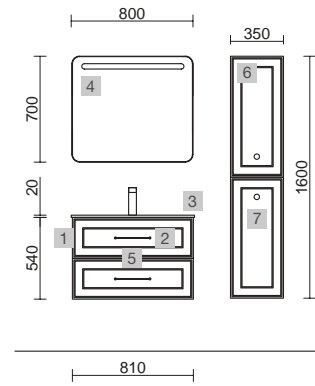

COD.	DESCRIPCIÓN	€
COMPOSICIÓN CON MUEBLE DE 800		
1	91305 Mueble suspendido RENOIR 800 White cotton 2 cajones metálicos con freno 797 x 540 x 450 mm	602
2	91335 Tirador STYLE 192 Black matt x 2	46
3	26781 Lavabo CONSTANZA 810 Porcelana blanca sin sifón y desagüe clicker 810 x 20 x 460 mm	151
PRECIO TOTAL DEL CONJUNTO		799

OPCIONALES		
COD.	DESCRIPCIÓN	€
4	87860 Espejo APOLO 800 Negro horizontal con luz led y repisa (10 W), IP 44 800 x 700 x 110 mm	385
5	26985 Sifón VINCI Negro mate con válvula clicker	113

AUXILIARES		
COD.	DESCRIPCIÓN	€
6	91317 Pilar suspendido RENOIR White cotton 2 puertas sin tirador con freno 350 x 1600 x 349 mm	429
7	91331 Tirador STYLE 35 Black matt x 2	34