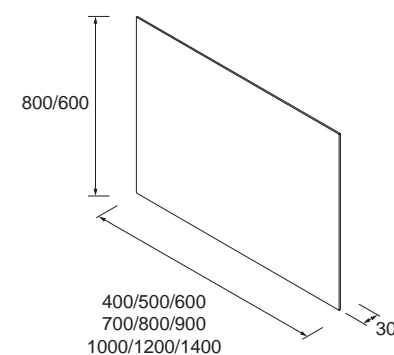

Espejo SENA 400 vertical luna 5 mm 400 x 800 mm 16906 82 €	Espejo SENA 900 horizontal vertical luna 5 mm 900 x 800 mm 16911 95 €	Espejo SENA 1200 horizontal luna 5 mm 1200 x 800 mm 87584 142 €
Espejo SENA 500 vertical luna 5 mm 500 x 800 mm 16907 84 €	Espejo SENA 1000 horizontal vertical luna 5 mm 1000 x 800 mm 16912 98 €	Espejo SENA 1400 horizontal vertical luna 5 mm 1400 x 600 mm 84861 144 €
Espejo SENA 600 horizontal vertical luna 5 mm 600 x 800 mm 16908 87 €	Espejo SENA 1200 horizontal vertical luna 5 mm 1200 x 600 mm 17893 138 €	Espejo SENA 1400 horizontal luna 5 mm 1400 x 800 mm 87585 149 €
Espejo SENA 700 horizontal vertical luna 5 mm 700 x 800 mm 16909 90 €		
Espejo SENA 800 horizontal vertical luna 5 mm 800 x 800 mm 16910 93 €