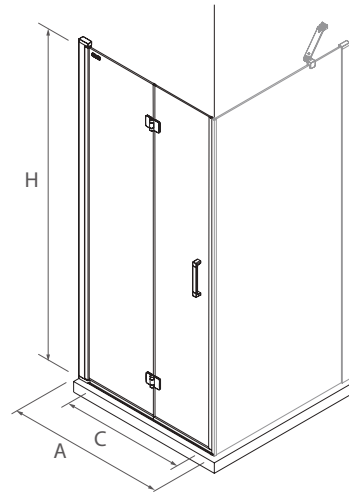

- Vidrio templado de seguridad de 6 mm.
- Acabado de vidrio templado estándar, transparente.
- Acabado de vidrio templado especial, transparente.
- Tratamiento anti-cal incluido.
- Color de la periferia, plata brillo.
- Sistema de apertura, puerta abatible 90°.
- Tipo de cierre, perfil magnético.
- Compensación, 40 mm frontal / 20 mm lateral fijo.
- Reversible.
- Asas incluidas.
- Fabricación estándar.
- Fabricación especial, lateral fijo
- Altura: 2050 mm.

FRONTAL DUCHA

Stock	FRONTAL DUCHA					
	MEDIDAS (A)	ALTURA (H)	ACCESO (C)	ACABADO	Nº EMBALAJES	Transparente COD. €
	670 - 690	2050	600	Plata brillo	1	26731 447
	770 - 790	2050	700	Plata brillo	1	26732 471
	870 - 890	2050	800	Plata brillo	1	26733 495
	970 - 990	2050	900	Plata brillo	1	26734 518

LATERALES FIJOS

Stock	LATERALES FIJOS				
	MEDIDAS (A)	ALTURA (H)	ACABADO	Nº EMBALAJES	Transparente COD. €
	662 - 682	2050	Plata brillo	1	26736 282
	762 - 782	2050	Plata brillo	1	26737 294
	862 - 882	2050	Plata brillo	1	26738 305

OPCIONALES

Stock	OPCIONALES		
	COD.	DESCRIPCIÓN	€
	22437	Soporte a pared	35

LATERALES FIJOS ESPECIALES / para frontales de ducha

Bajo pedido	LATERALES FIJOS ESPECIALES / para frontales de ducha				
	MEDIDAS (A)	ALTURA (H)	ACABADO	Nº EMBALAJES	Transparente COD. €
	< 600	1950	Plata brillo	1	93981 308
	601 - 800	1950	Plata brillo	1	93982 355
	801 - 1000	1950	Plata brillo	1	93983 448
	1001 - 1200	1950	Plata brillo	1	93984 499

* Consulte plazo de entrega a su distribuidor habitual.