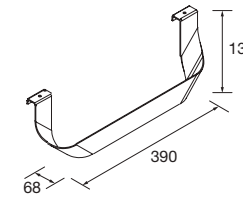

TOALLERO LATERAL PARA MUEBLE (DOBLE)

Toallero doble JAZZ

Blanco	Negro	Anodizado brillo	
COD.	COD.	COD.	€
23028	27043	23025	62