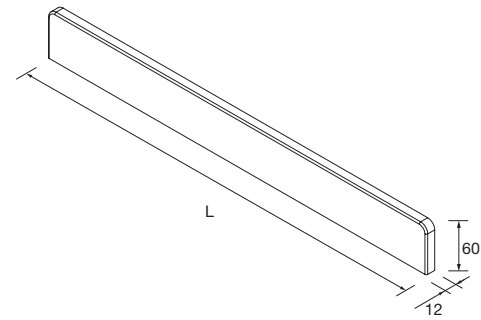

A MEDIDA

REGLETA FRONTAL PARA ENCIMERA

Regleta frontal de espesor 12 mm, para colocar sobre las encimeras y lavabos, corte a medida de longitud hasta 2400 mm y terminación de esquinas en función si los laterales van a pared.

NOTA: Encimeras especiales en longitud, plazo de servicio 15 días laborales.

	BAJO PEDIDO			€
	Solid surface blanco mate	Pizarra negra	Mármol blanco	
	COD.	COD.	COD.	
<1000	85486	91264	97581	62
1001 - 1400	85487	91265	97582	88
1401 - 1800	85488	91266	97583	113
1801 - 2000	85489	91267	97584	127
2001 - 2400	85490	91268	97585	152

TOALLEROS A MEDIDA SOLID SURFACE (STOCK)

NOTA: Encimeras especiales en longitud, plazo de servicio 15 días laborales.

Solid surface blanco mate			BAJO PEDIDO		
	COD.	€		COD.	€
400	26126	78	<400	24729	78
500	26127	107	401 - 600	24730	135
600	26128	122	601 - 800	24731	149

REPISA A MEDIDA SOLID SURFACE (STOCK)

NOTA: Encimeras especiales en longitud, plazo de servicio 15 días laborales.

Solid surface blanco mate			BAJO PEDIDO		
	COD.	€		COD.	€
400	82333	118	<400	24732	118
500	82334	160	401 - 600	24733	190
600	82335	190	601 - 800	24734	222

Descarga la hoja de pedido

TECNOLÓGICO

monterrey