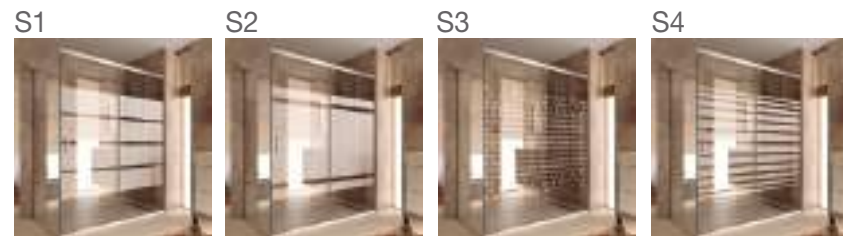

STOCK 48-72 HORAS
SERIGRAFÍAS DIGITALES