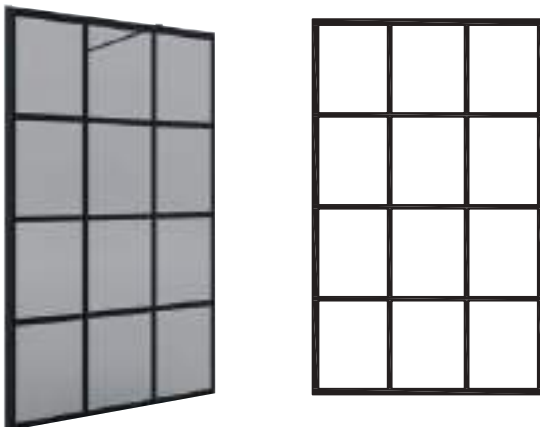

MEDIDAS (A)	ALTURA (H)	ACABADO	Nº EMBALAJES	FRAME	
				COD.	€
< 400	1500 - 1950	Negro mate	1	26362	426
400 - 600	1500 - 1950	Negro mate	1	26363	479
600 - 800	1500 - 1950	Negro mate	1	26364	566
800 - 1000	1500 - 1950	Negro mate	1	26365	669
1000 - 1200	1500 - 1950	Negro mate	1	26366	757
1200 - 1400	1500 - 1950	Negro mate	1	26367	826

* Consulte plazo de entrega a su distribuidor habitual.

DE PASO SERVICIO EXPRESS - FRAME

MEDIDAS (A)	ALTURA (H)	ACABADO	Nº EMBALAJES	FRAME	
				COD.	€
800	1950	Plata brillo	1	82275	566
1000	1950	Negro mate	1	82276	669
1200	1950	Negro mate	1	82277	757
1400	1950	Negro mate	1	82278	826

DE PASO MEDIDAS ESPECIALES - FRAME

MEDIDAS (A)	ALTURA (H)	ACABADO	Nº EMBALAJES	Fumé FRAME	
				COD.	€
< 400	1950	Negro mate	1	26368	525
400 - 600	1950	Negro mate	1	26369	577
600 - 800	1950	Negro mate	1	26370	744
800 - 1000	1950	Negro mate	1	26371	884
1000 - 1200	1950	Negro mate	1	26372	973
1200 - 1400	1950	Negro mate	1	26373	1096

* Consulte plazo de entrega a su distribuidor habitual.