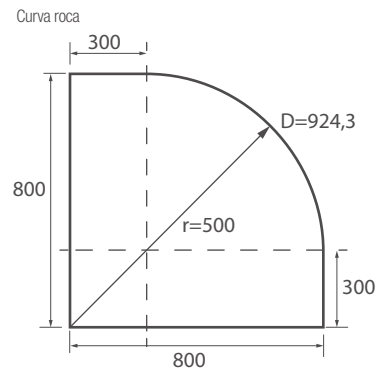

Stock	PLATO	MEDIDAS (A)	MEDIDAS (B)	ALTURA (H)	ACCESO (C)	ACABADO	Nº EMBALAJES	Transparente		
								COD.	€	
	750 x 750	725 - 750	725 - 750	1950	455	Plata brillo	1	16712	520	
	800 x 800	765 - 790	765 - 790	1950	490	Plata brillo	1	16714	523	Curva roca
	800 x 800	765 - 790	765 - 790	1950	500	Plata brillo	1	16715	523	Curva italiana
	900 x 900	865 - 890	865 - 890	1950	560	Plata brillo	1	16716	538	Curva italiana
	900 x 900	865 - 890	865 - 890	1950	570	Plata brillo	1	16717	538	Curva roca