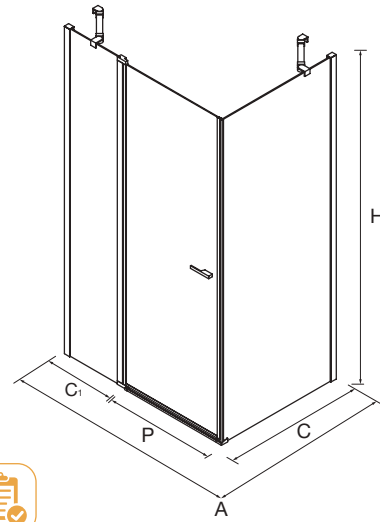

SERIE VITTE
Frontal con lateral

SEGMENTO FIJO CON PUERTA + LATERAL FIJO

- Vidrio templado de seguridad de 6 mm.
- Acabado de vidrio templado estándar, transparente.
- Tratamiento anti-cal incluido.
- Color de la periferia, plata brillo / negro mate.
- Sistema de apertura, abatible 180°.
- Tipo de cierre, goma magnético.
- Compensación, 25 mm a cada lado
- Tensor incluido.
- Asas incluidas.
- Fabricación especial.
- Tipo de instalación, sobre plato / ras de suelo.
- Altura: 1500 - 1950 mm.