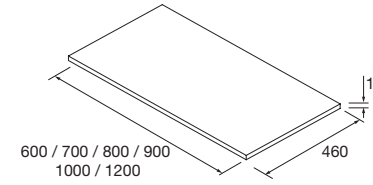

Lavabos Toscana (carga mineral)

605/C	705/C	805/C	905/C	1005/C	1205/C
COD.	€	COD.	€	COD.	€
20748	230	20749	241	20750	253
20751	264	20752	285	23396	347

1205/C, 2 grifos	1205/2 Uds	1400/2 Uds	
COD.	€	COD.	€
26938	364	20753	395
		27144	440

Lavabos de Posar (porcelana blanca)

ALTIRO	SEDUCTION	KANDY	LOKUM	VARMEGA	
Porcelana blanca mate	Porcelana blanca	Porcelana blanca	Porcelana negra mate	Porcelana blanca	
COD.	€	COD.	€	COD.	€
24555	230	21854	202	91489	202
87734	230	24553	180		

TENTO 400	TENTO 500	VERILA	NESLA	ELLEN	
Porcelana blanca	Porcelana blanca	Porcelana blanca	Porcelana blanca	Porcelana blanca	
COD.	€	COD.	€	COD.	€
24551	165	24552	182	91487	179
91490	179	91488	190		

Lavabos de Posar (Solid Surface)

BOL	BULKAN	BICA	BICA	TALEA	TALEA
Solid surface blanco mate	Solid surface negro	Solid surface blanco mate	Solid surface Bicolor	Solid surface blanco mate	Solid surface Bicolor
COD.	€	COD.	€	COD.	€
26536	252	91491	232	97647	252
97648	272	97649	252	97652	272

Lavabos semiencastre (Solid Surface)

MAEL	MAEL
Solid surface blanco mate	Solid surface Bicolor
COD.	€
97654	252
97655	272

NOTA: Encuentra encimeras a medida con mecanizado para lavabo de posar o semiencastre en pag 170

ENCIMERAS DE LAVABO ESPESOR 16 MM

Encimeras de espesor 16 mm, en medidas de 600 a 1200 sin mecanizado. Acabados melamínicos y laminados de alta presión (HPL)

	Blanco brillo	White cotton	Black velvet	Natural	Roble África	Pino bahía	Alsacia	
	COD.	COD.	COD.	COD.	COD.	COD.	COD.	€
600	22960	96819	96820	22963	91086	22962	23466	79
700	96827	96839	96840	96841	96842	96843	96844	89
800	22964	96848	96861	22967	91087	22966	23468	111
900	97401	97402	97403	97405	97406	97407	97408	115
1000	22968	96864	96880	22971	91088	22970	23470	120
1200	22972	96890	96898	22975	91089	22974	23472	148

ENCIMERAS DE LAVABO ESPESORES 40 MM

Encimeras de espesores de 40 mm, en medidas de 600 a 1200 sin mecanizado. Acabados melamínicos y laminados de alta presión (HPL)