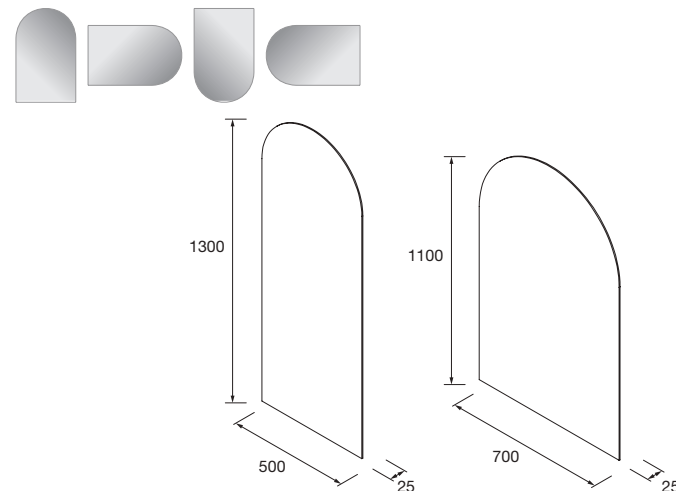

Espejo EMILE 700
horizontal vertical con luz led (20 W-5700°K) IP44
700 x 1100 mm
97644 407 €

Espejo GLOBE 600 Dorado
circular con luz led y sensor (12 W-5700°K) IP44
Ø 600 mm
97618 342 €

Espejo GLOBE 800 Dorado
circular con luz led y sensor (10 W-5700°K) IP44
Ø 800 mm
97636 367 €