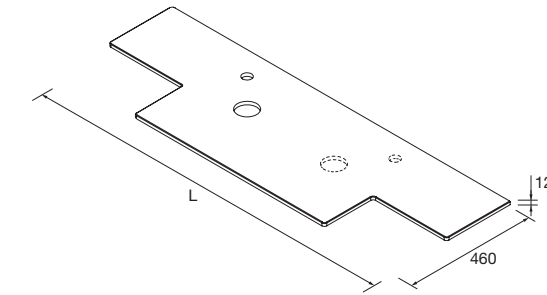

ENCIMERAS DOBLE FONDO DE ESPESOR 12 MM

Encimeras de espesor 12 mm, longitud a medida hasta 2400 mm, con mecanizado para 1 ó 2 pozas, de lavabo de posar o semiencastre y taladro para grifo, terminación de fondo 250 mm combinable con las coquetas Alliance de doble fondo. Acabado blanco mate en solid surface, pizarra negra y mármol blanco en compacto.