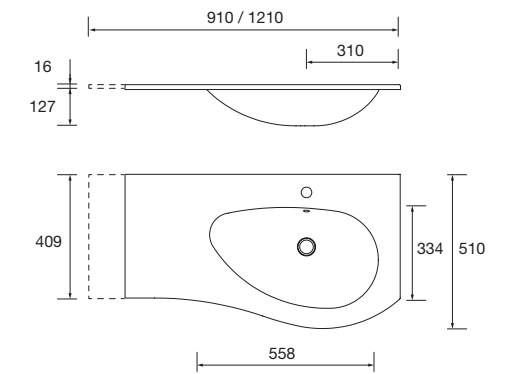

Lavabo MAM 900 coqueta a la izquierda
Carga mineral blanco mate
sin sifón ni desagüe clicker
910 x 16 x 510 mm
83946 247 €

Lavabo MAM 1200 coqueta a la izquierda
Carga mineral blanco mate
sin sifón ni desagüe clicker
1210 x 16 x 510 mm
83948 303 €