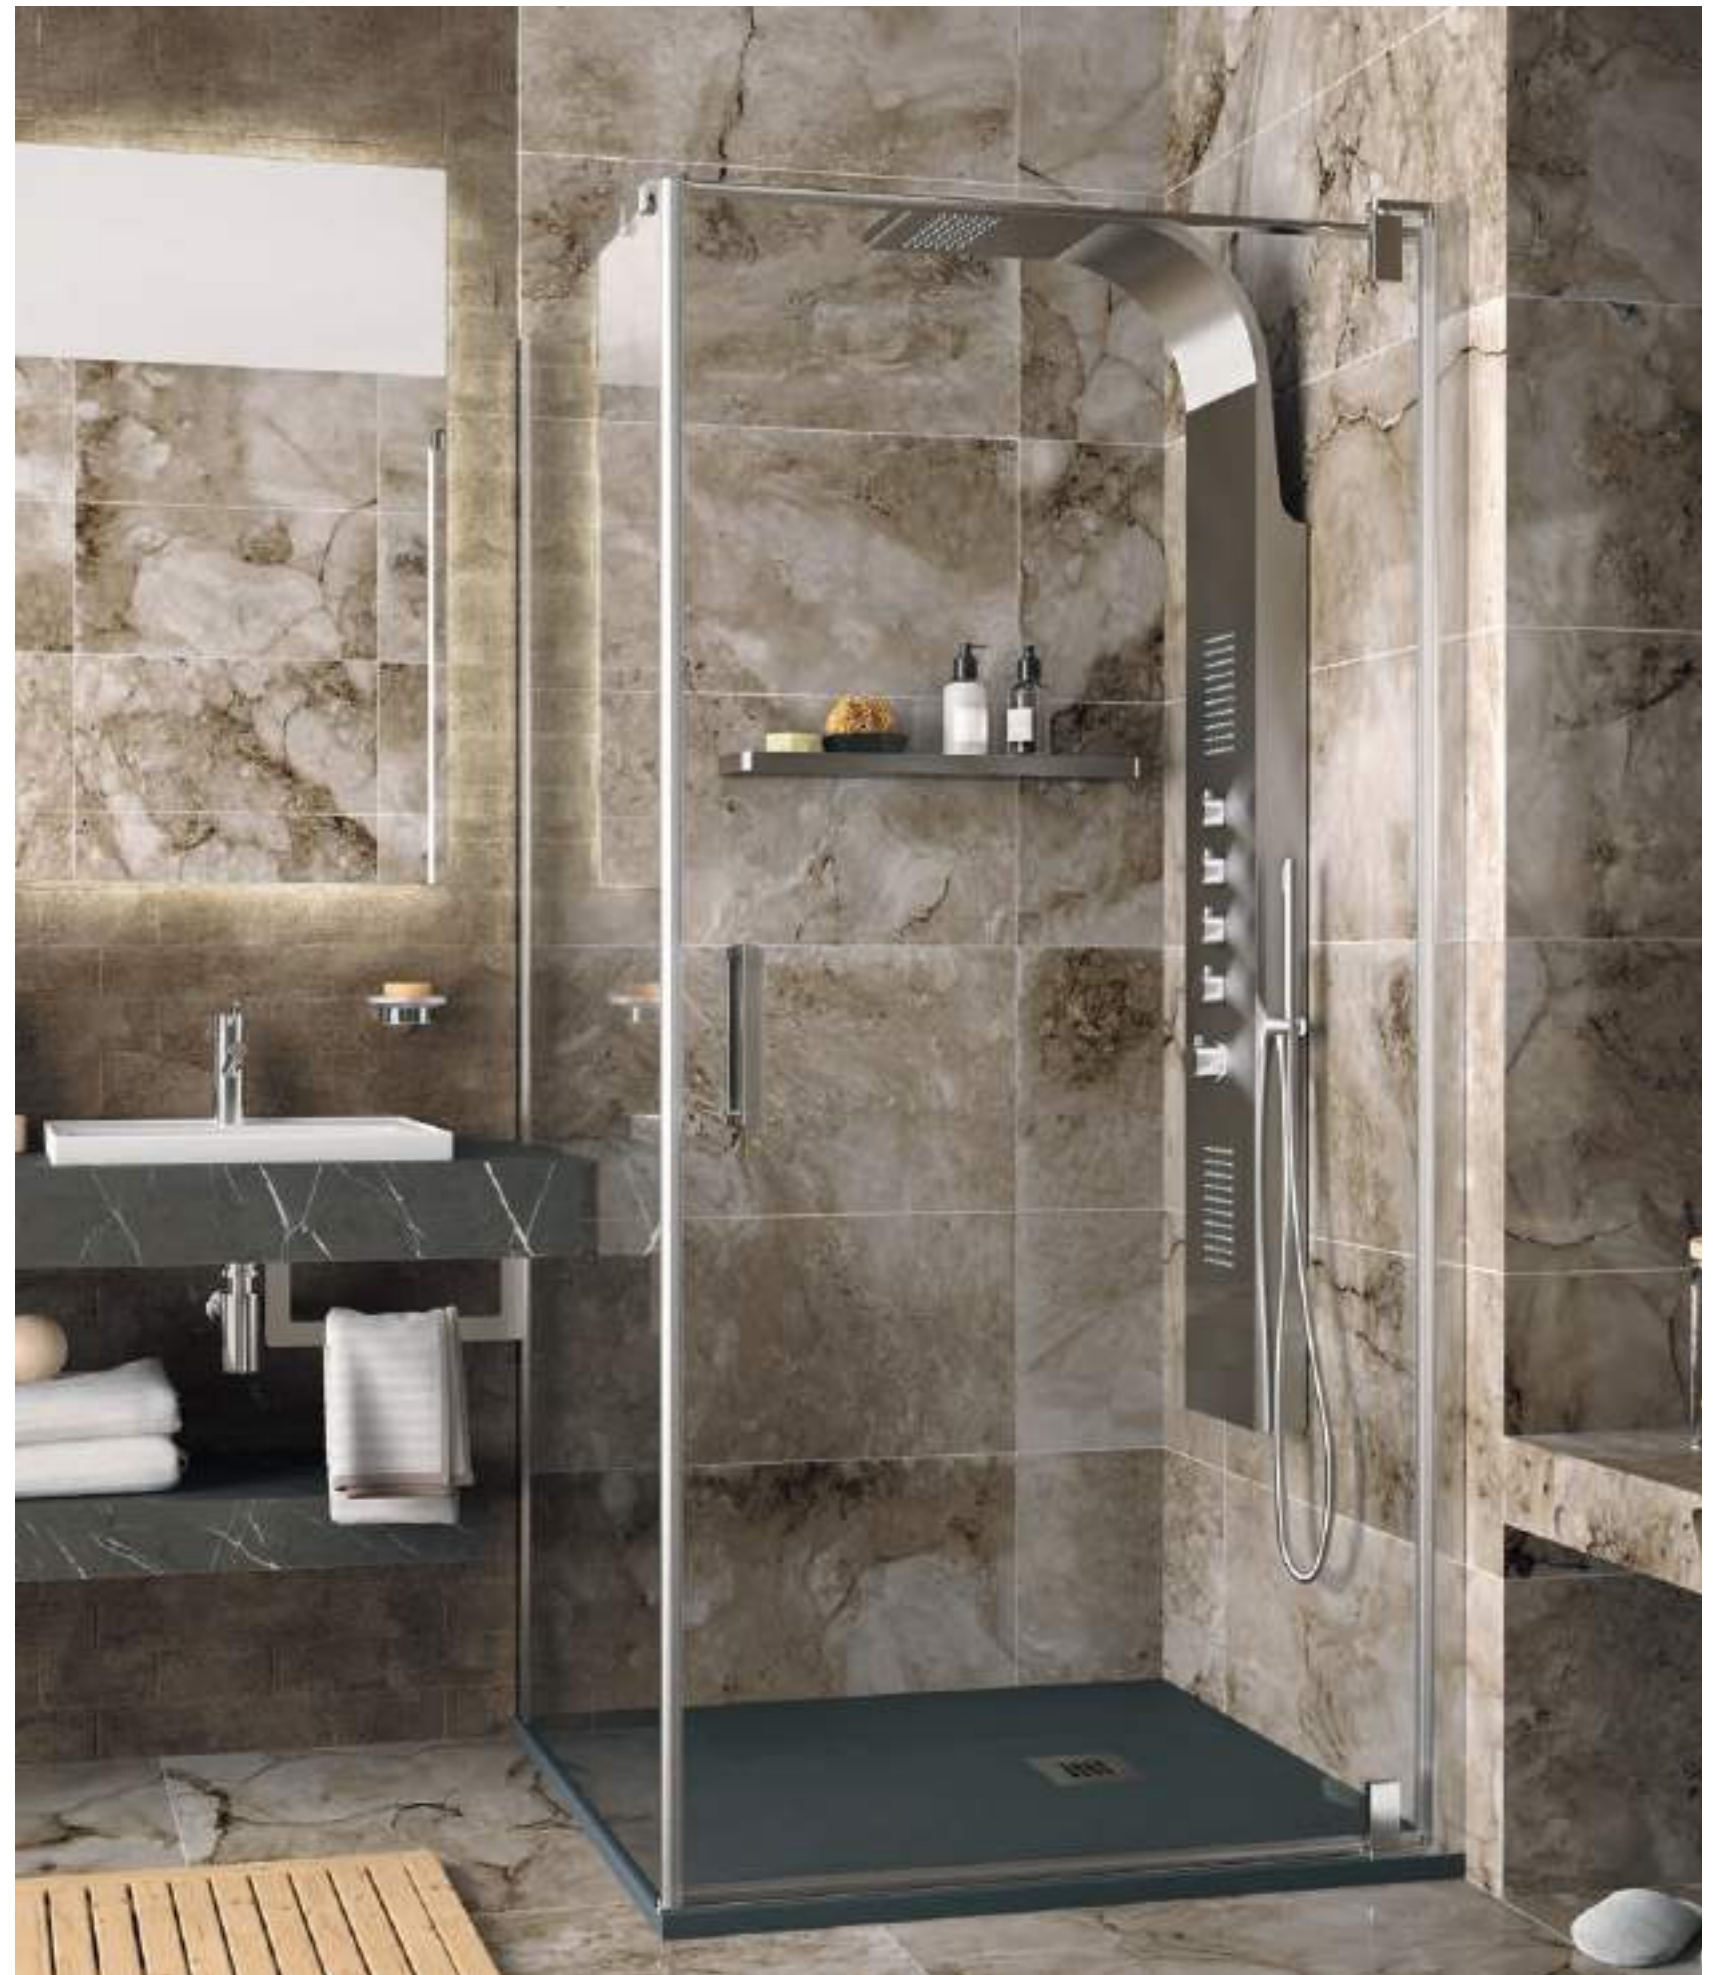

OPCIONALES

Stock	Plata brillo		
	COD.	DESCRIPCIÓN	€
	22437	Soporte a pared	35