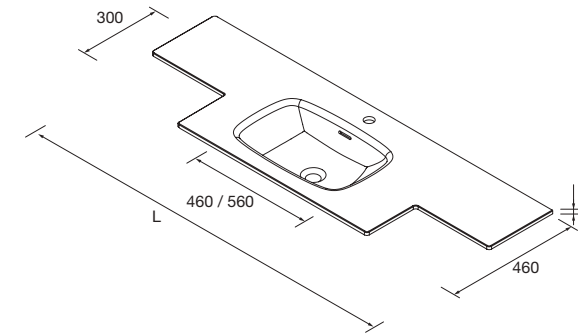

LAVABOS SOLID CON DOBLE FONDO DE ESPESOR 12 MM (1 POZA 460)

Lavabos de solid surface de espesor de 12 mm, longitud a medida hasta 2000 mm, con mecanizado para 1 pozas y taladro para el grifo, terminación de fondo 260 mm combinable con las coquetas Alliance de doble fondo.