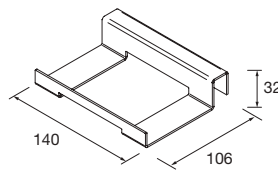

SECADOR-PLANCHA LLOYD

Porta secador-plancha de chapa metálico. Espesor 2 mm.

Blanco mate	Negro mate	
COD.	COD.	€
97661	97668	49

PORTARROLLOS LLOYD

Portarrollos de chapa metálico. Espesor 2 mm.

Blanco mate	Negro mate	
COD.	COD.	€
97662	97669	42