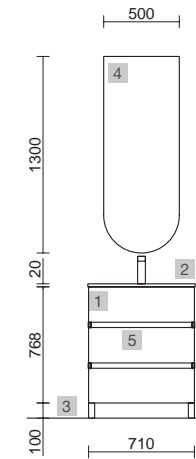

COD.	DESCRIPCIÓN	€
COMPOSICIÓN CON MUEBLE DE 600		
1	96377 Mueble FUSSION LINE 600 White cotton 3 cajones con uñero y freno 598 x 768 x 450 mm	367
2	83819 Juego 4 patas Cromo brillo 100 mm	15
3	26783 Lavabo CONSTANZA 610 Porcelana blanca sin sifón y desagüe clicker 610 x 20 x 460 mm	123
PRECIO TOTAL DEL CONJUNTO		505

OPCIONALES		
COD.	DESCRIPCIÓN	€
4	20741 Espejo REFLEXO 1000 horizontal vertical luz led (15,36 W- 4200°K) IP 44 1000 x 600 mm	342
5	23028 Toallero doble JAZZ Blanco fondo 45 y 50 385 x 125 x 68 mm	62
6	13663 Sifón con desagüe clicker Latón cromado	69

AUXILIARES		
COD.	DESCRIPCIÓN	€
7	96974 Pilar suspendido ALLIANCE White cotton izquierdo / derecho 1 puerta espejo con tirador y soft close 350 x 1600 x 349 mm	453