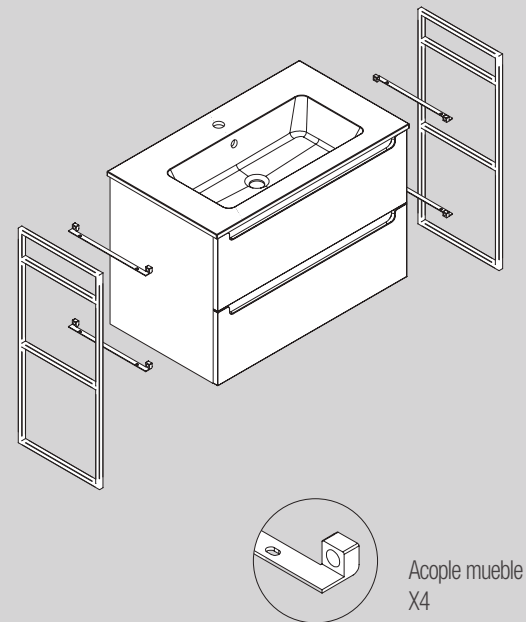

DIFERENTES POSIBILIDADES CON LAS ESTRUCTURAS LLOYD

LLOYD CON MUEBLES DE DOS CAJONES