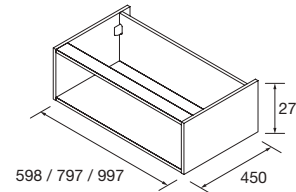

COQUETA SUSPENDIDA ALLIANCE 1 HUECO

Coqueta suspendida de 1 hueco en acabado Carb3n-TX. Combinable con series: Monterrey / Spirit

Carb3n-TX		
	COD.	€
600	22811	188
800	22815	216
1000	22819	255