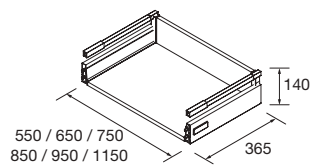

CAJÓN METÁLICO COMPLETO SIN SALVASIFÓN

Cajón metálico extracción total sin salvasifón. Carbón-TX y cierre con freno

Carbón-TX		
COD.		€
600	24961	74
700	90968	90
800	24962	81
900	90970	95
1000	24963	87
1200	24964	102