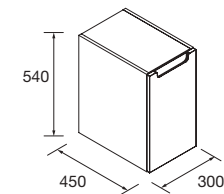

IZQUIERDA

COQUETAS MONTERREY 1 PUERTA I

Coqueta de 1 puerta de apertura izquierda y cierre con freno. Balda de madera regulable en altura. Interiores Carbón-TX

	Blanco brillo	White cotton	Black velvet	Natural	Roble África	Pino bahía	Alsacia	€
	COD.	COD.	COD.	COD.	COD.	COD.	COD.	
300	96581	96586	96587	96582	96583	96584	96585	250

BAJO PEDIDO

	Macchiato	Blue fog	Night blue	Antracita mate	Green forest	€
	COD.	COD.	COD.	COD.	COD.	
300	96588	96589	96590	96591	96592	270