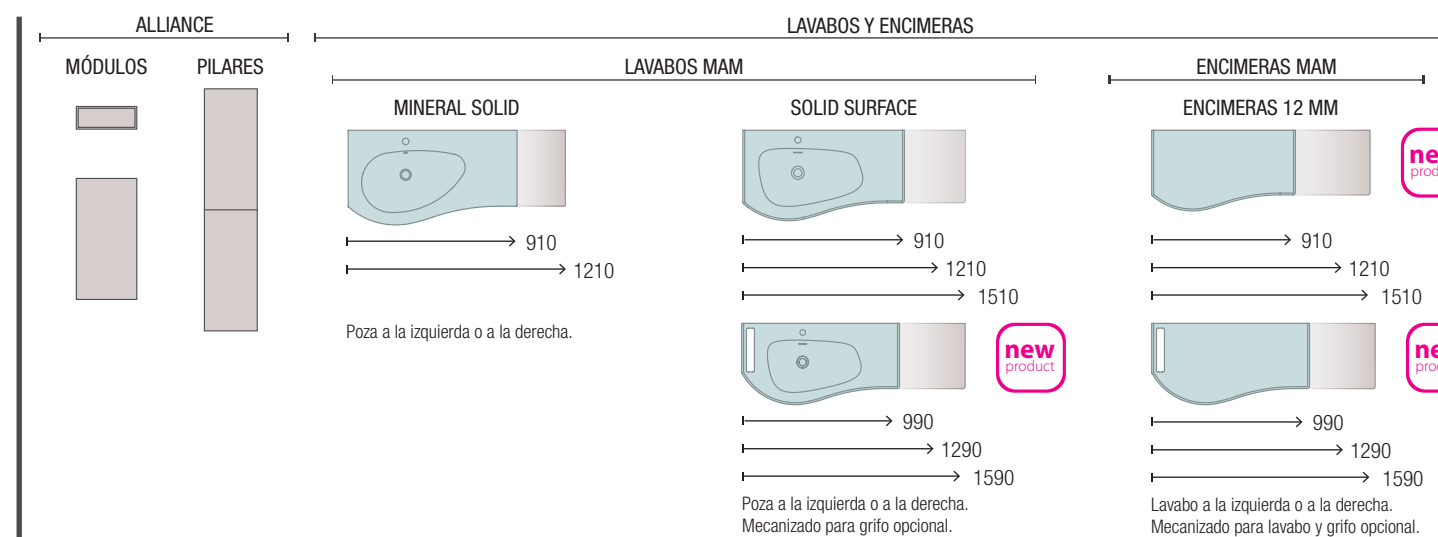

MUEBLE 2 CAJONES

COQUETA 1 PUERTA

CARACTERÍSTICAS

ACABADOS

COMPLEMENTA

MAM 900/I BLACK VELVET

COD.	DESCRIPCIÓN	€	OPCIONALES
COMPOSICIÓN CON MUEBLE DE 900			
1	91031 Mueble suspendido MAM 900 Black velvet izquierdo, 2 cajones metálicos con freno 897 x 540 x 505 mm	1046	
4	91131 Espejo OASIS 800 circular Ø 800 mm	96	
5	91238 Aplique GILDA 90 x 2 (5 W- 4000°K) IP44 Ø 90 mm	104	
6	16994 Sifón válvula abierta con desagüe Latón cromado	69	
PRECIO TOTAL DEL CONJUNTO		1708	

mam

MAM 900/D WHITE COTTON

COD.	DESCRIPCIÓN	€
COMPOSICIÓN CON MUEBLE DE 900		
1	83860 Mueble suspendido MAM 900 White cotton derecho, 2 cajones metálicos con freno 897 x 540 x 505 mm	1046
2	97389 Encimera MAM 990 derecha con toallero Mármol blanco para lavabo de posar con toallero 990 x 12 x 510 mm	410
3	24555 Lavabo de posar ALTIRO Porcelana blanca mate sin sifón ni desagüe Ø 390 x 140 mm	230
PRECIO TOTAL DEL CONJUNTO		1686
OPCIONALES		
COD.	DESCRIPCIÓN	€
4	97644 Espejo EMILE 700 horizontal vertical con luz led (20 W- 5700°K) IP44 700 x 1100 mm	407
5	16994 Sifón válvula abierta con desagüe Latón cromado	69
AUXILIARES		
COD.	DESCRIPCIÓN	€
6	81729 Pilar suspendido ALLIANCE White cotton izquierdo / derecho 2 puertas apertura push 350 x 1600 x 349 mm	415