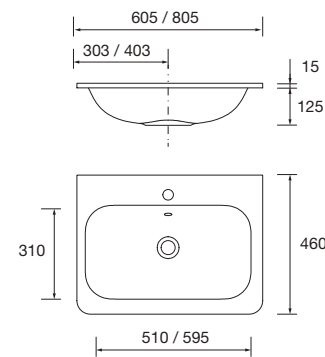

new product

Lavabo UNIQ 690 Solid surface blanco mate
grifo opcional, toallero opcional, sin sifón ni desagüe clicker
690 x 12 x 460 mm
96787 459 €

Lavabo UNIQ 890 Solid surface blanco mate
grifo opcional, toallero opcional, sin sifón ni desagüe clicker
890 x 12 x 460 mm
96788 479 €