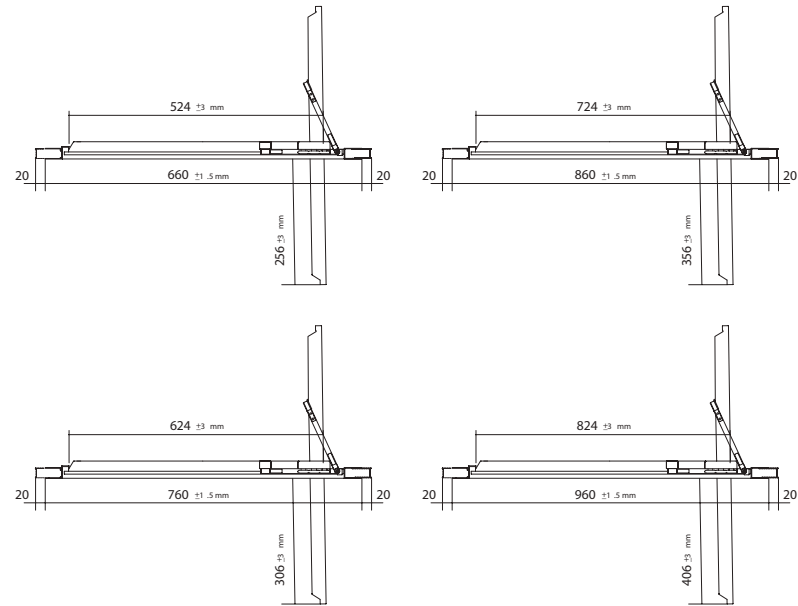

SERIE HABITAT
Frontal plata brillo con lateral fijo

MAMPARA FRONTAL DUCHA CON LATERAL FIJO

- Vidrio templado de seguridad de 6 mm.
- Acabado de vidrio templado estándar, transparente.
- Acabado de vidrio templado especial, transparente.
- Tratamiento anti-cal incluido.
- Color de la periferia, plata brillo.
- Sistema de apertura, puerta abatible 90°.
- Tipo de cierre, perfil magnético.
- Compensación, 40 mm frontal / 20 mm lateral fijo.
- Reversible.
- Asas incluidas.
- Fabricación estándar.
- Fabricación especial, lateral fijo
- Altura: 1950 mm.