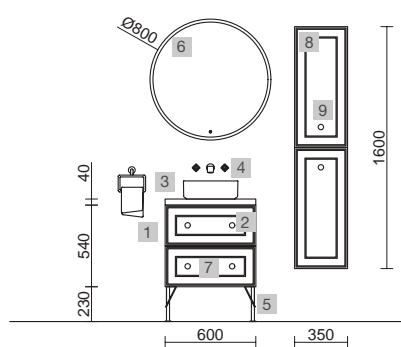

MUEBLE 2 CAJONES

PILAR 2 PUERTAS

CARACTERÍSTICAS

ACABADOS

COMPLEMENTA

Tirador no incluido en el mueble.

RENOIR 600 WHITE COTTON

COD.	DESCRIPCIÓN	€	OPCIONALES
COMPOSICIÓN CON MUEBLE DE 600			COD. DESCRIPCIÓN €
1	91299 Mueble suspendido RENOIR 600 White cotton 2 cajones metálicos con freno 598 x 540 x 450 mm	537	6 97635 Espejo GLOBE 800 Negro circular con luz led y sensor (10 W- 5700°K) IP44 Ø 800 mm 367
2	91331 Tirador STYLE 35 Black matt x 4	68	7 16994 Sifón válvula abierta con desagüe Latón cromado 69
3	23016 Encimera Roble África para mueble y coqueta, sin mecanizado 600 x 40 x 460 mm	181	
4	91489 Lavabo de posar KANDY Porcelana blanca sin sifón ni desagüe Ø 360 x 120 mm	202	AUXILIARES
5	84129 Juego 2 patas DEVA Negro 230 mm	51	COD. DESCRIPCIÓN €
PRECIO TOTAL DEL CONJUNTO 1039			8 91317 Pilar suspendido RENOIR White cotton 2 puertas sin tirador con freno 350 x 1600 x 349 mm 429
			9 91331 Tirador STYLE 35 Black matt x 2 34