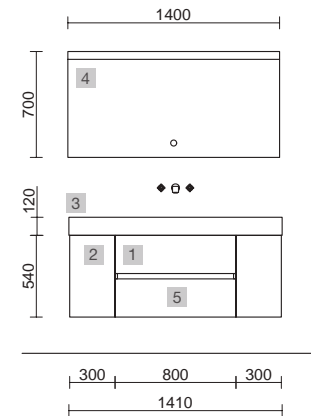

COD.	DESCRIPCIÓN	€
COMPOSICIÓN 1400/C PINO BAHÍA		
1	26555 Mueble suspendido FUSSION LINE 800 Pino bahía 2 cajones con uñero y freno 797 x 540 x 450 mm	308
2	97018 Coqueta suspendida ALLIANCE 300 Pino bahía x 2 izquierdo / derecho 1 puerta apertura push 300 x 540 x 450 mm	438
3	97825 Lavabo a medida NAILA 1201/1500 Solid surface blanco mate con faldón, de 1201 hasta 1500 con 1 poza, con o sin mecanizado 1201 - 1500 x 120 x 460 mm	999
PRECIO TOTAL DEL CONJUNTO		1745

OPCIONALES		
COD.	DESCRIPCIÓN	€
4	97601 Espejo ORLEANS 1400 horizontal con luz led y sensor (30+36 W-5700°K) IP44 1400 x 700 mm	499
5	26985 Sifón VINCI Negro mate con válvula clicker	113