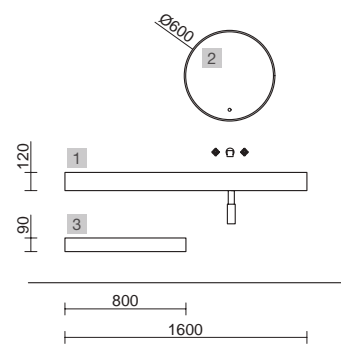

COD.	DESCRIPCIÓN	€
COMPOSICIÓN 1600 MÁRMOL BLANCO		
1	83357 Encimera COMPAKT 51 Mármol blanco de 1401 hasta 1600 mm, con 1 poza grande integrada 1401 - 1600 x 510 x 120 mm	1105
PRECIO TOTAL DEL CONJUNTO		1105

OPCIONALES		
COD.	DESCRIPCIÓN	€
2	97618 Espejo GLOBE 600 Dorado circular con luz led y sensor (12 W- 5700°K) IP44 Ø 600 mm	342
3	25969 Repisa COMPAKT 42 Mármol blanco de 600 hasta 800 mm 600 - 800 x 420 x 90 mm	454