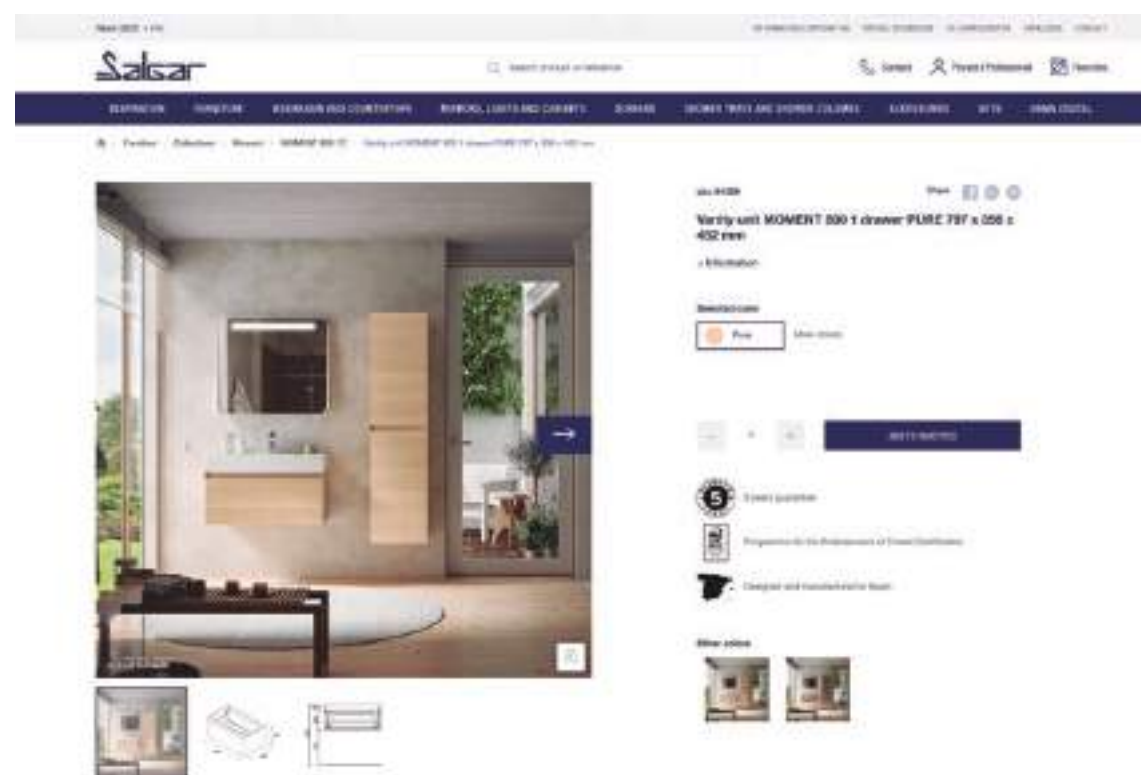

Portal web profesional

Tus compras en un solo click

Ventajas:

1) Realiza tus pedidos en cualquier momento.
2) Descarga y consulta tus facturas y pedidos.
3) Haz seguimiento de tus pedidos.
4) Infórmate del stock de nuestros productos.
5) Visualiza tus precios.
6) Realiza un presupuesto.