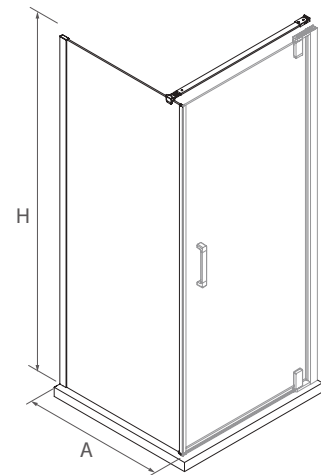

SERIE MALMÖ
Frontal con lateral fijo

PUERTA ABATIBLE PIVOTANTE CON LATERAL FIJO

- Vidrio templado de seguridad de 6 mm.
- Acabado de vidrio templado estándar, transparente.
- Tratamiento anti-cal incluido.
- Color de la periferia, plata brillo.
- Sistema de apertura, exterior o interior 90°.
- Tipo de cierre, gomas magnéticas.
- Compensación, 10 mm en frontal y 10 mm en lateral
- Reversible.
- Tensor incluido en lateral fijo.
- Asas incluidas.
- Fabricación estándar.
- Fabricación especial, lateral fijo
- Altura: 1960 mm.