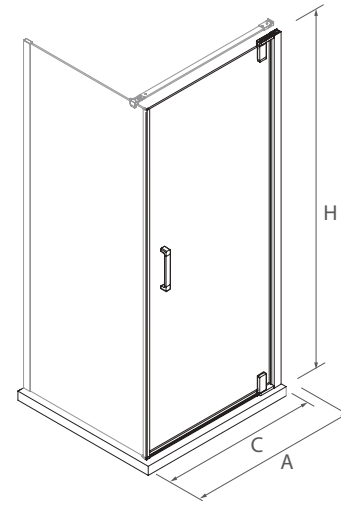

SERIE MALMÖ
Frontal con lateral fijo

PUERTA ABATIBLE PIVOTANTE CON LATERAL FIJO

- Vidrio templado de seguridad de 6 mm.
- Acabado de vidrio templado estándar, transparente.
- Tratamiento anti-cal incluido.
- Color de la periferia, plata brillo.
- Sistema de apertura, exterior o interior 90°.
- Tipo de cierre, gomas magnéticas.
- Compensación, 10 mm en frontal y 10 mm en lateral
- Reversible.
- Tensor incluido en lateral fijo.
- Asas incluidas.
- Fabricación estándar.
- Fabricación especial, lateral fijo
- Altura: 1960 mm.