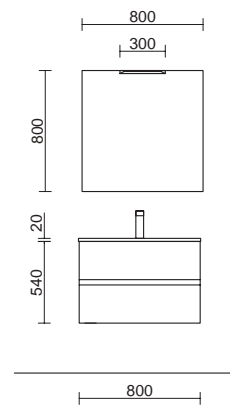

Eco options

625€

Mueble Alsacia • Lavabo Costanza • Espejo Sena • Aplique Boreal

Eco plus

687€

Mueble Alsacia • Lavabo Costanza • Espejo Sena • Aplique Otpimus • Toallero Jazz • Patas Dana negro

1276€

Mueble Black Velvet • Lavabo Costanza • Espejo Sena • Aplique Boreal