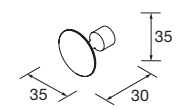

POMO STYLE

Pomo Style para mueble y pilar

	Black matt	Brass	Gold	Silver	€
35	91331	91330	91328	91329	17