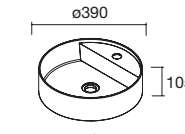

BICA
Solid surface blanco mate

COD.	€
97647	252