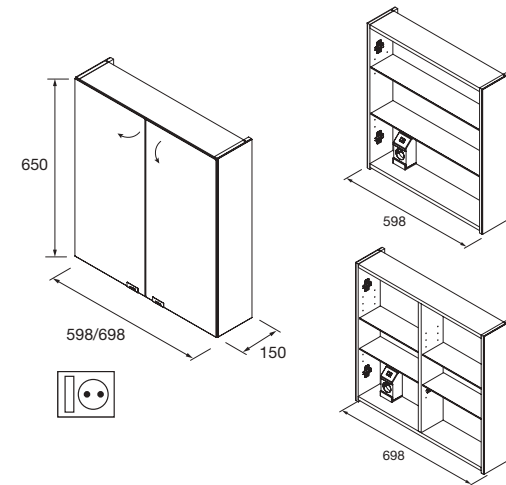

Armario ALLIANCE 600
2 puertas espejo doble con interruptor y enchufe
598 x 650 x 150 mm
23409 479 €

Armario ALLIANCE 700
2 puertas espejo doble con interruptor y enchufe
698 x 650 x 150 mm
24591 483 €

Armario ALLIANCE 800
2 puertas espejo doble con interruptor y enchufe
798 x 650 x 150 mm
23410 503 €

Armario ALLIANCE 900
3 puertas espejo doble con interruptor y enchufe
898 x 650 x 150 mm
24592 584 €

Armario ALLIANCE 1000
3 puertas espejo doble con interruptor y enchufe
998 x 650 x 150 mm
23665 638 €

Armario ALLIANCE 1200
3 puertas espejo doble con interruptor y enchufe
1190 x 650 x 150 mm
24593 714 €

Armario ALLIANCE 600
2 puertas espejo doble con interruptor y enchufe y luz led lateral, IP44 (21,5W)
630 x 650 x 150 mm
83153 612 €

Armario ALLIANCE 700
2 puertas espejo doble con interruptor y enchufe y luz led lateral, IP44 (21,5W)
730 x 650 x 150 mm
83154 674 €