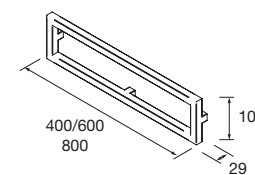

FRONTAL METÁLICO LLOYD

Frontal metálico combinable con accesorios LLOYd.
Estructura de tubo cuadrado de 16 mm.

	Blanco mate	Negro mate	
	COD.	COD.	€
400	97671	97674	129
600	97672	97675	139
800	97673	97677	149