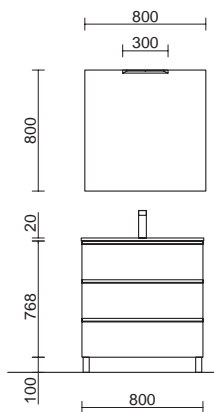

Eco options

881€

Mueble Pino bahía • Tirador negro • Lavabo Costanza • Espejo Sena • Aplique Boreal

Eco plus

1232€

Mueble Pino bahía • Tirador negro • Encimera Black Velvet • Lavabo Bica bicolor • Espejo Oasis • Aplique Pandora negro

1294€

Mueble White cotton • Tirador negro • Lavabo Toscana • Espejo Sena • Aplique Boreal

1352€

Mueble White cotton • Tirador negro • Lavabo Veneto • Espejo Oasis • Aplique Judi • Patas Klim • Toalleros Jazz

1073€

Mueble Natural • Tirador blanco • Lavabo Costanza • Espejo Sena • Aplique Boreal • Juego 4 patas 100mm

1220€

Mueble Natural • Tirador blanco • Encimera Blanco brillo • Lavabo Tento • Espejo Sena • Aplique Boreal • Juego 4 patas 20mm

MINIMALISTA

FUSSION LINE