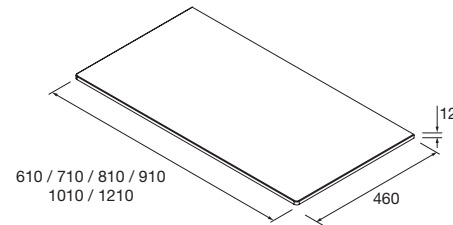

ENCIMERAS DE LAVABO ESPESOR 12 MM

Encimeras de espesor 12 mm, en medidas de 600 a 1200 sin mecanizado. Acabado blanco mate en solid surface, pizarra negra y mármol blanco en compacto,.

	Solid surface blanco mate	Pizarra negra	Mármol blanco	
	COD.	COD.	COD.	€
600	97495	97501	97507	289
700	97496	97502	97508	299
800	97497	97503	97509	309
900	97498	97504	97510	319
1000	97499	97505	97511	329
1200	97500	97506	97512	349