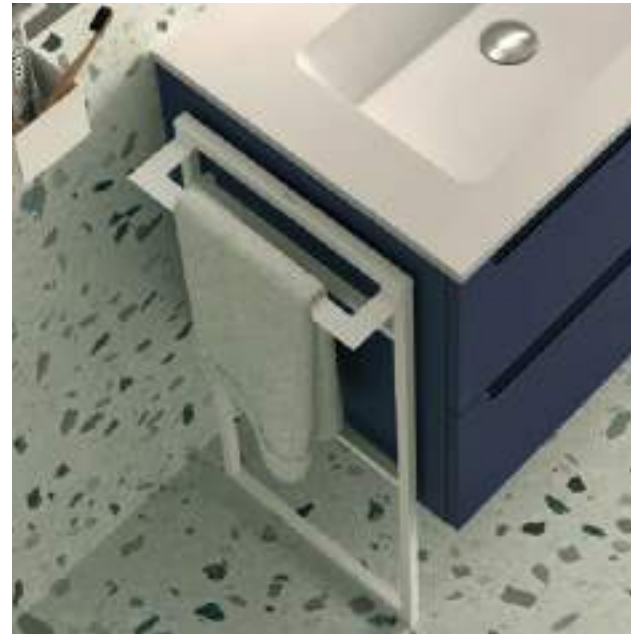

LLOYD

ESTRUCTURA LLOYD ALTA

Estructura metálica tubo cuadrado de 16 mm. combinable con mueble y Kompakt. Acoples no incluidos, son necesarios 2 acoples para su instalación

	Blanco mate	Negro mate	€
	COD.	COD.	
345	97717	97720	195