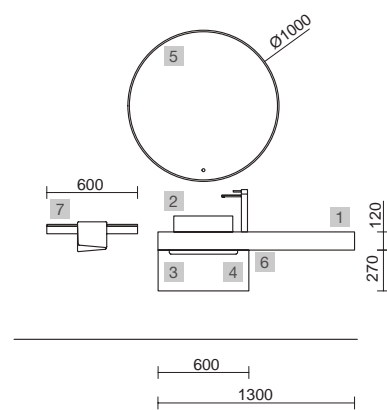

COMPAKT 1300 BALI

COD.	DESCRIPCIÓN	€
COMPOSICIÓN 1300 BALI		
1	91194 Encimera COMPAKT 46 Bali de 1201 hasta 1400 mm, para 1 lavabo de posar 1201 - 1400 x 460 x 120 mm	819
2	91489 Lavabo de posar KANDY Porcelana blanca sin sifón ni desagüe Ø 360 x 120 mm	202
3	96427 Coqueta suspendida MONTERREY 600 White cotton 1 cajón metálico con freno 598 x 270 x 450 mm	329
4	90967 Cajón completo METÁLICO Carbón-TX cajón superior para mueble de 600 mm con salva sifón de fondo 45 545 x 140 x 350 mm	87
PRECIO TOTAL DEL CONJUNTO		1437
OPCIONALES		
COD.	DESCRIPCIÓN	€
5	97638 Espejo GLOBE 1000 Negro circular con luz led y sensor (20 W- 5700°K) IP44 Ø 1000 mm	429
6	16994 Sifón válvula abierta con desagüe Latón cromado	69
AUXILIARES		
COD.	DESCRIPCIÓN	€
7	26128 Repisa toallero 600 Solid surface blanco mate 600 x 60 x 120 mm	122