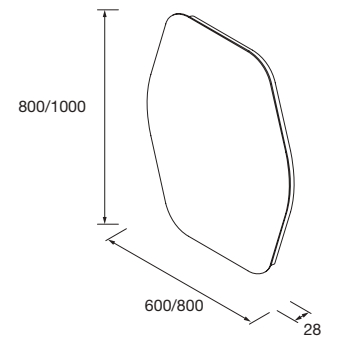

Espejo REFLEXO 800
horizontal vertical luz led (13,44 W-4200°K) IP 44
800 x 600 mm
20740 320 €

Espejo REFLEXO 1000
horizontal vertical luz led (15,36 W-4200°K) IP 44
1000 x 600 mm
20741 342 €

Espejo REFLEXO 1200
horizontal vertical luz led (17,28 W-4200°K) IP 44
1200 x 600 mm
20742 367 €

☐ **Espejo OLIMPIA 920 White cotton**
vertical con luz led (20 W- 5700°K). IP44
920 x 520 x 30 mm
87862 330 €

☐ **Espejo OLIMPIA 920 Black velvet**
vertical con luz led (20 W- 5700°K). IP44
920 x 520 x 30 mm
91121 330 €

☐ **Espejo OLIMPIA 920 Macchiato**
vertical con luz led (20 W- 5700°K). IP44
920 x 520 x 30 mm
87863 330 €

☐ **Espejo OLIMPIA 920 Night blue**
vertical con luz led (20 W- 5700°K). IP44
920 x 520 x 30 mm
87866 330 €

☐ **Espejo OLIMPIA 920 Blue fog**
vertical con luz led (20 W- 5700°K). IP44
920 x 520 x 30 mm
87864 330 €

Espejo ORGANIC 600
horizontal vertical con luz led (11 W-4200°K.) IP44
600 x 800 mm
26775 374 €

Espejo ORGANIC 800
horizontal vertical con luz led (15 W-4200°K.) IP44
800 x 1000 mm
26776 407 €

☐ **Espejo ROMA 800**
horizontal vertical con marco blanco, luz led (10,8W- 5700°K.) IP 44
600 x 800 mm
92650 338 €

☐ **Espejo ROMA 800**
horizontal vertical con marco negro, luz led (10,8W- 5700°K.) IP 44
600 x 800 mm
91117 338 €

☐ **Espejo ROMA 1000**
horizontal vertical con marco blanco, luz led (10,8W- 5700°K.) IP 44
1000 x 600 mm
92651 381 €

☐ **Espejo ROMA 1000**
horizontal vertical con marco negro, luz led (10,8W- 5700°K.) IP 44
1000 x 600 mm
91118 381 €

☐ **Espejo ROMA 1200**
horizontal vertical con marco blanco, luz led (10,8W- 5700°K.) IP 44
1200 x 600 mm
92652 423 €

☐ **Espejo ROMA 1200**
horizontal vertical con marco negro, luz led (10,8W- 5700°K.) IP 44
1200 x 600 mm
91119 423 €