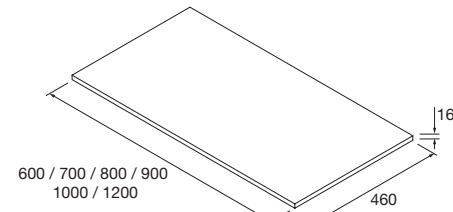

ENCIMERAS DE LAVABO ESPESOR 16 MM

Encimeras de espesor 16 mm, en medidas de 600 a 1200 sin mecanizado. Acabados melamínicos y laminados de alta presión (HPL)

	Blanco brillo	White cotton	Black velvet	Natural	Roble África	Pino bahía	Alsacia	€
	COD.	COD.	COD.	COD.	COD.	COD.	COD.	
600	22960	96819	96820	22963	91086	22962	23466	79
700	96827	96839	96840	96841	96842	96843	96844	89
800	22964	96848	96861	22967	91087	22966	23468	111
900	97401	97402	97403	97405	97406	97407	97408	115
1000	22968	96864	96880	22971	91088	22970	23470	120
1200	22972	96890	96898	22975	91089	22974	23472	148