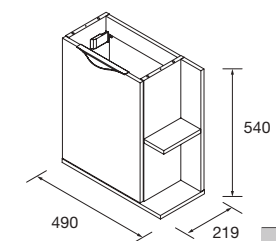

MUEBLES SUSPENDIDO PUERTA Y HUECOS

Mueble suspendido puerta con bisagra con freno. Tirador acabado anodizado brillo. Mueble reversible

	Roble África	Alsacia	€
	COD.	COD.	€
490	96722	26832	157

LAVABO MARTHA (Solid surface)