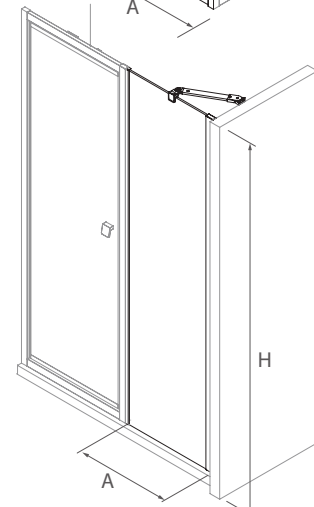

LATERALES FIJOS ESPECIALES / para frontales de ducha

Bajo pedido	LATERALES FIJOS ESPECIALES / para frontales de ducha					
	MEDIDAS (A)	ALTURA (H)	ACABADO	Nº EMBALAJES	COD.	€
	< 600	400 - 1950	Plata brillo	1	93976	308
	600 - 800	400 - 1950	Plata brillo	1	93977	390

* Consulte plazo de entrega a su distribuidor habitual.