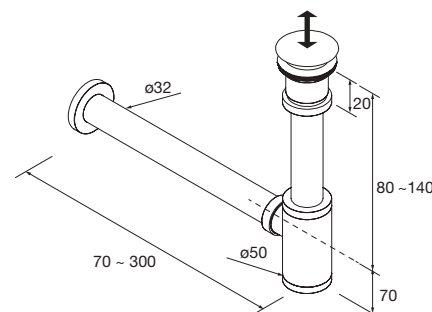

Sifón SMART Cromo con válvula clicker
23033 98 €