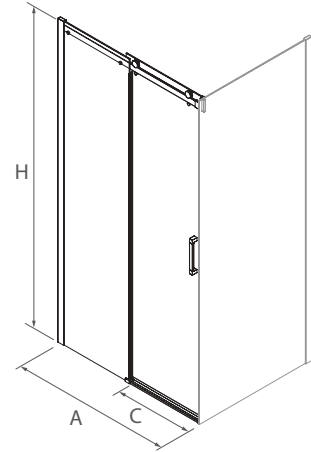

FRONTAL DUCHA

Transparente					
MEDIDAS (A)	ALTURA (H)	ACCESO (C)	ACABADO	Nº EMBALAJES	COD. €
960 - 1000	1950	394	Plata brillo	1	22442 465
1000 - 1040	1950	414	Plata brillo	1	22443 465
1040 - 1080	1950	434	Plata brillo	1	22444 465
1080 - 1120	1950	454	Plata brillo	1	22445 478
1120 - 1160	1950	474	Plata brillo	1	22446 478
1160 - 1200	1950	494	Plata brillo	1	22447 478
1200 - 1240	1950	510	Plata brillo	1	22448 490
1240 - 1280	1950	534	Plata brillo	1	22449 490
1280 - 1320	1950	554	Plata brillo	1	22450 490
1320 - 1360	1950	574	Plata brillo	1	22451 501
1360 - 1400	1950	594	Plata brillo	1	22452 501
1400 - 1440	1950	614	Plata brillo	1	22453 501
1440 - 1480	1950	634	Plata brillo	1	22454 514
1480 - 1520	1950	654	Plata brillo	1	22455 514
1520 - 1560	1950	674	Plata brillo	1	22456 514
1560 - 1600	1950	694	Plata brillo	1	22457 514